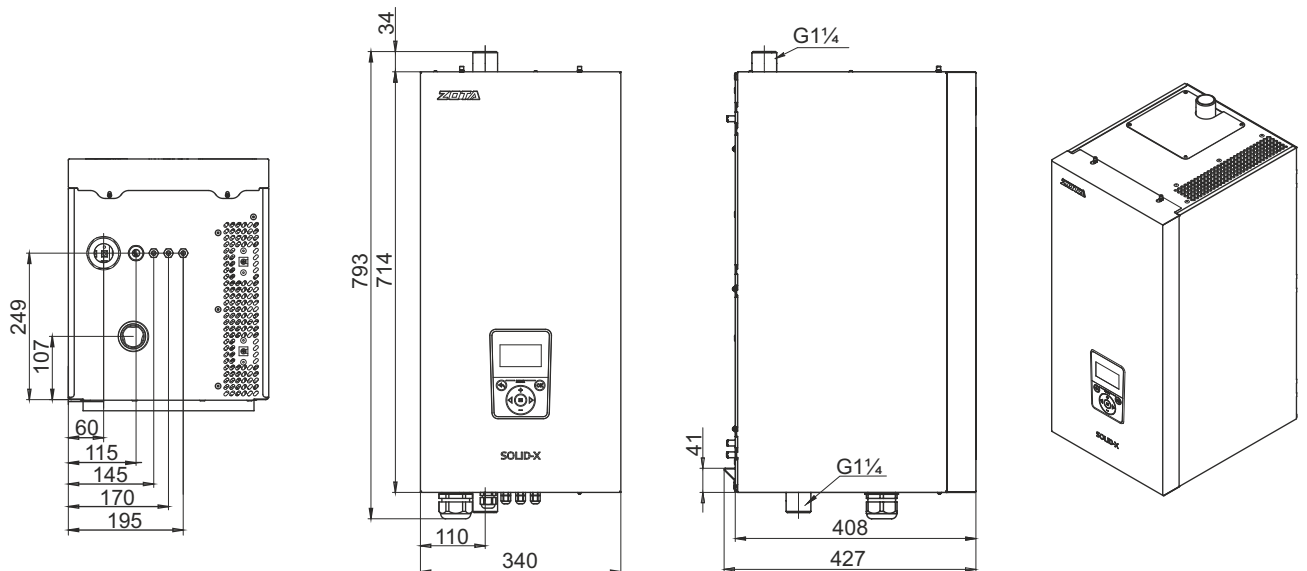

Solid-X 30-42