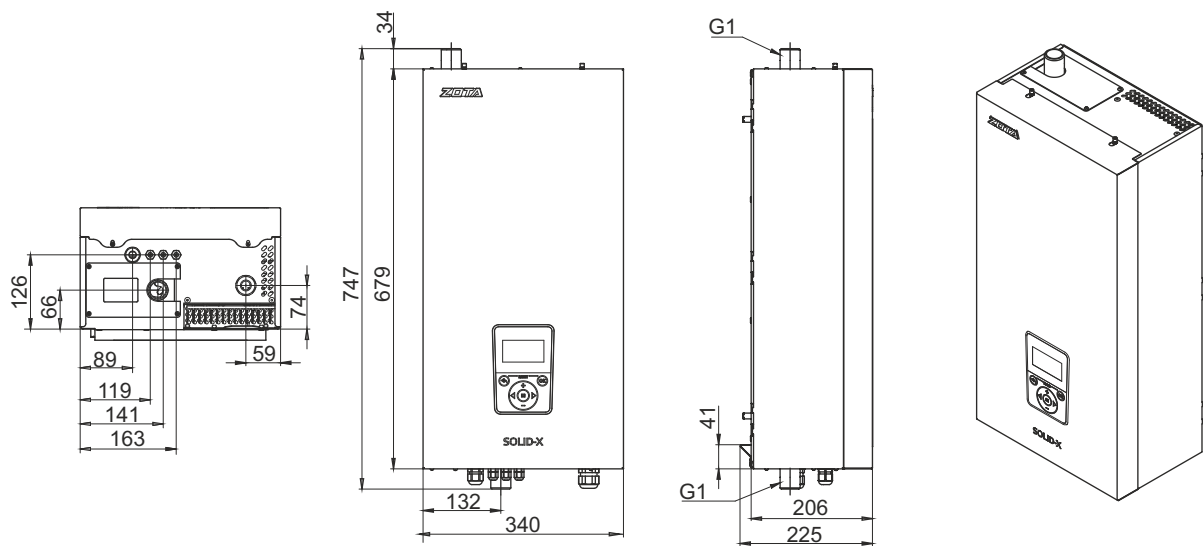

Solid-X 18-24