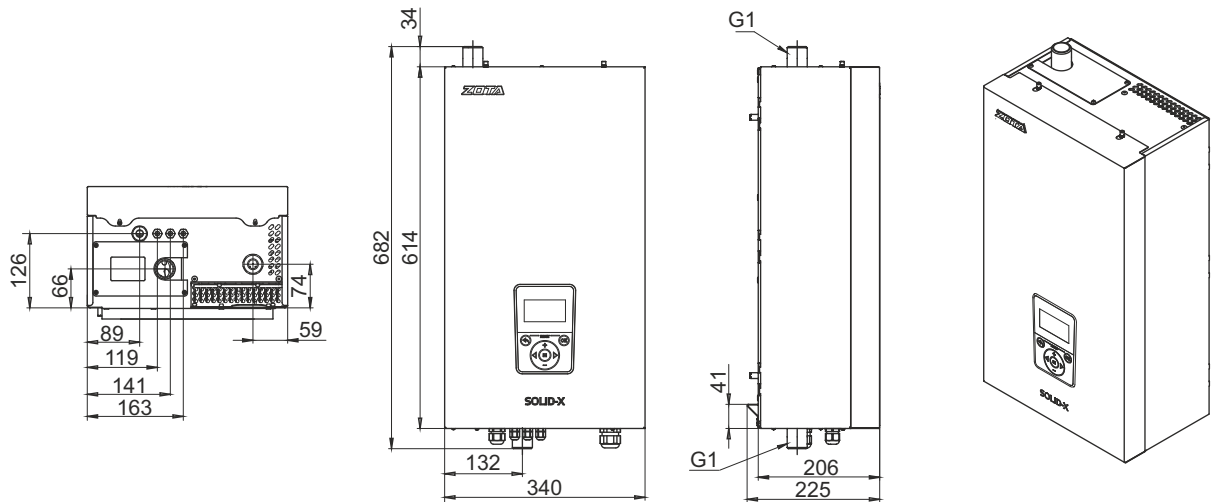

# Монтажные размеры электрокотлов Solid-X

## Solid-X 6-15