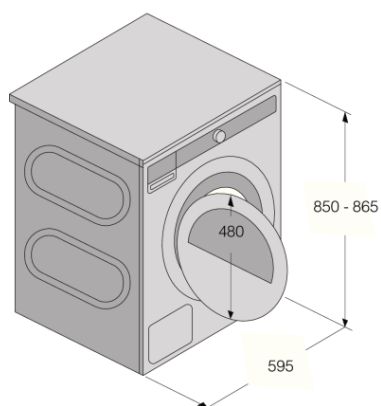

Технические характеристики

- Уровень шума: 65 дБ (А) относительно 1 пВт
- Расход электроэнергии в режиме ожидания: 0,8 Вт
- Расход электроэнергии в выключенном режиме: 0,25 Вт

- Класс энергопотребления: A++
- Заземленная вилка
- Вилка Shuko
- Мощность подключения: 700 Вт
- Количество фаз: 1
- Ток: 10 А
- Частота: 50 Hz
- Вес нетто: 59,4 кг
- ISO 14001

Размеры

- Габаритные размеры (вхшг): 85 × 59,5 × 76,9 см
- Глубина с открытой дверцей: 1165 мм
- Длина присоединительного кабеля: 2,1 м

Логистическая информация

- Размеры в упаковке (вхшг): 92 × 64 × 83,8 см
- Вес брутто: 64 кг
- Артикул: 742839
- EAN-код: 3838782734632