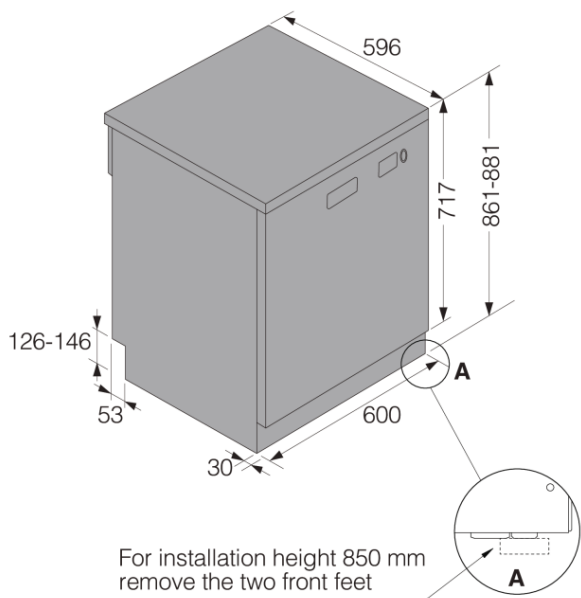

Размеры

- Ширина: 600 мм
- Высота: 861 мм
- Глубина: 596 мм
- Максимальная высота машины: 881 мм
- Длина присоединительного кабеля: 1730 мм
- Глубина с открытой дверцей: 1231 мм
- Длина заливного шланга: 163 см
- Длина сливного шланга: 200 см

Логистическая информация

- Ширина в упаковке: 640 мм
 - Высота в упаковке: 975 мм
 - Глубина в упаковке: 680 мм
 - Вес брутто: 71,5 кг
 - Артикул: 739531
 - EAN-код: 3838782578618
 - Область использования: бытовая
-