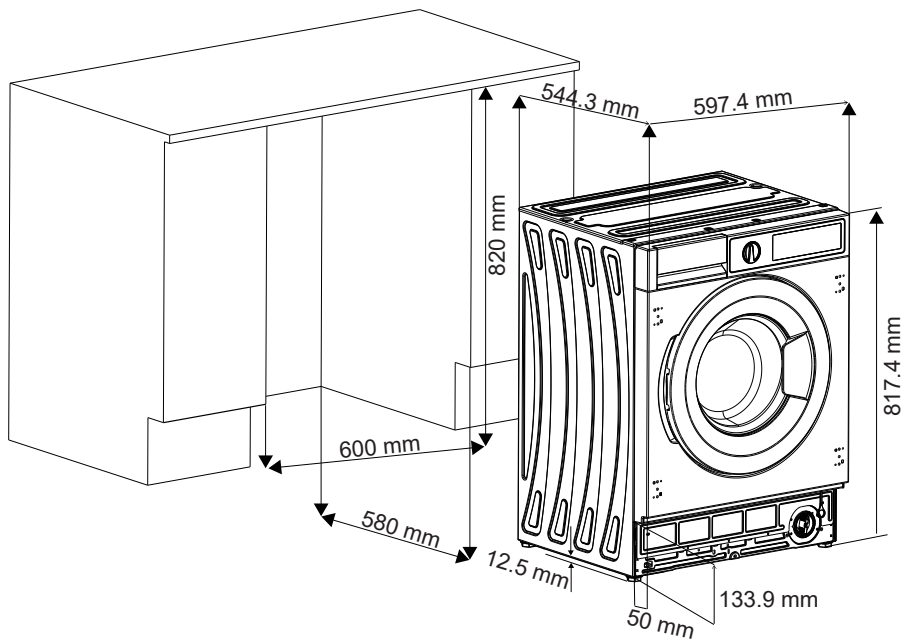

RU Стиральная машина / Инструкция по встраиванию

JW B0722W

Рисунки в этом руководстве являются систематическими и могут не точно соответствовать вашему продукту.

Рабочее напряжение / частота (В/Гц)	(220-240) В~ /50 Гц
Потребляемый ток (А)	10
Давление воды (МПа)	Максимум: 1 МПа Максимум : 0. 1 МПа
Общая мощность (Вт)	2100
Максимальная загрузка сухого белья (кг)	7
Частота вращения при отжиге (об/мин)	1200
Количество программ	15
Размеры (мм) Высота Ширина Глубина	817.4 597.4 544.3