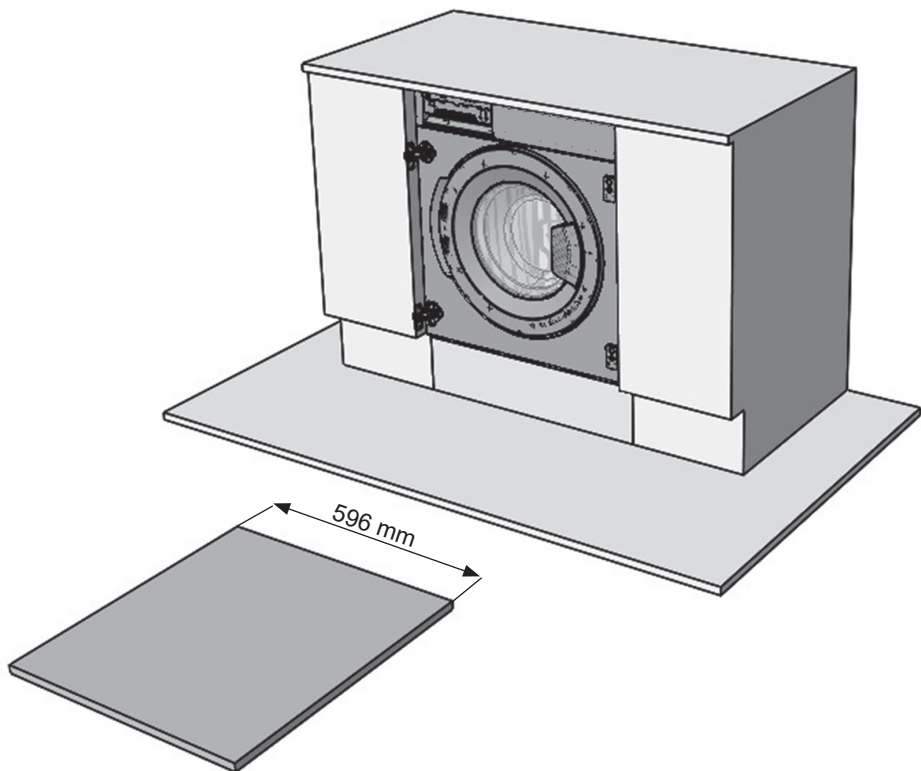

RU Стиральная машина / Инструкция по встраиванию

JW B0722W

Рисунки в этом руководстве являются систематическими и могут не точно соответствовать вашему продукту.

Рабочее напряжение / частота (В/Гц)	(220-240) В~ /50 Гц
Потребляемый ток (А)	10
Давление воды (МПа)	Максимум: 1 МПа Максимум : 0. 1 МПа
Общая мощность (Вт)	2100
Максимальная загрузка сухого белья (кг)	7
Частота вращения при отжиге (об/мин)	1200
Количество программ	15
Размеры (мм) Высота Ширина Глубина	817.4 597.4 544.3