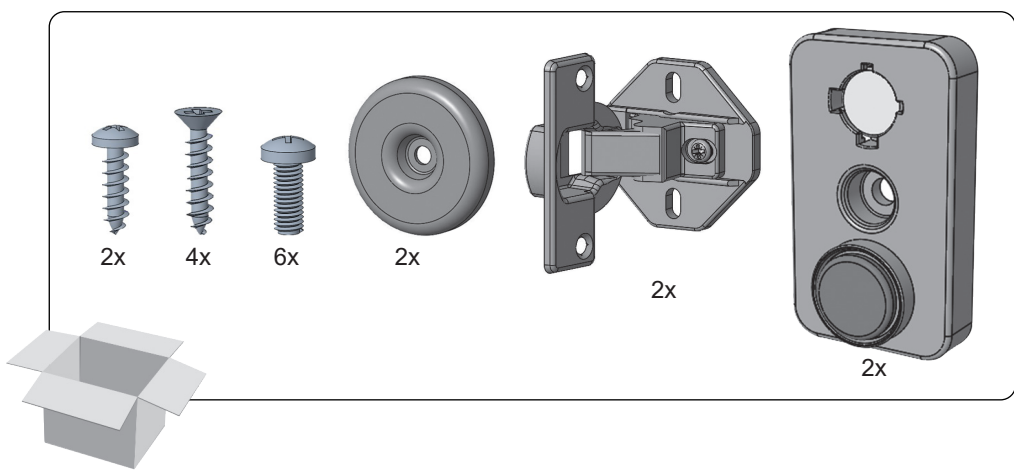

RU Стиральная машина / Инструкция по встраиванию

JW B0722W

Рисунки в этом руководстве являются систематическими и могут не точно соответствовать вашему продукту.

Рабочее напряжение / частота (В/Гц)	(220-240) В~ /50 Гц
Потребляемый ток (А)	10
Давление воды (МПа)	Максимум: 1 МПа Максимум : 0. 1 МПа
Общая мощность (Вт)	2100
Максимальная загрузка сухого белья (кг)	7
Частота вращения при отжиге (об/мин)	1200
Количество программ	15
Размеры (мм) Высота Ширина Глубина	817.4 597.4 544.3