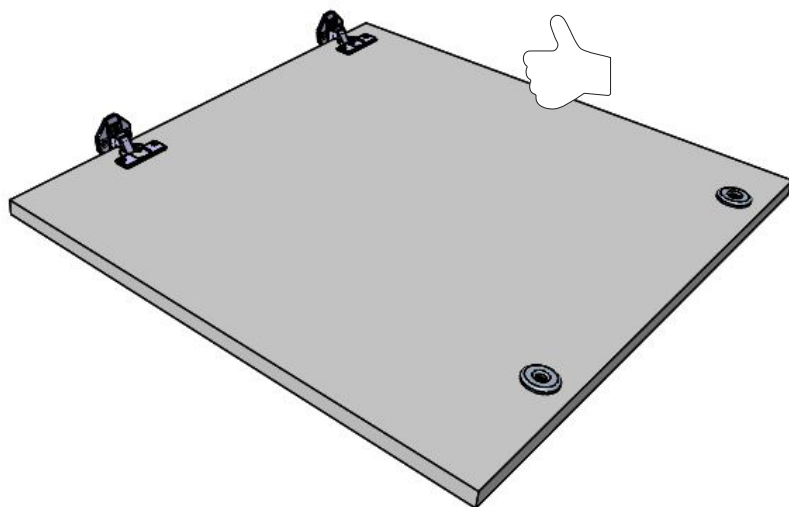

ЕСЛИ ДВЕРЬ ШКАФА ОТКРЫВАЕТСЯ НАЛЕВО