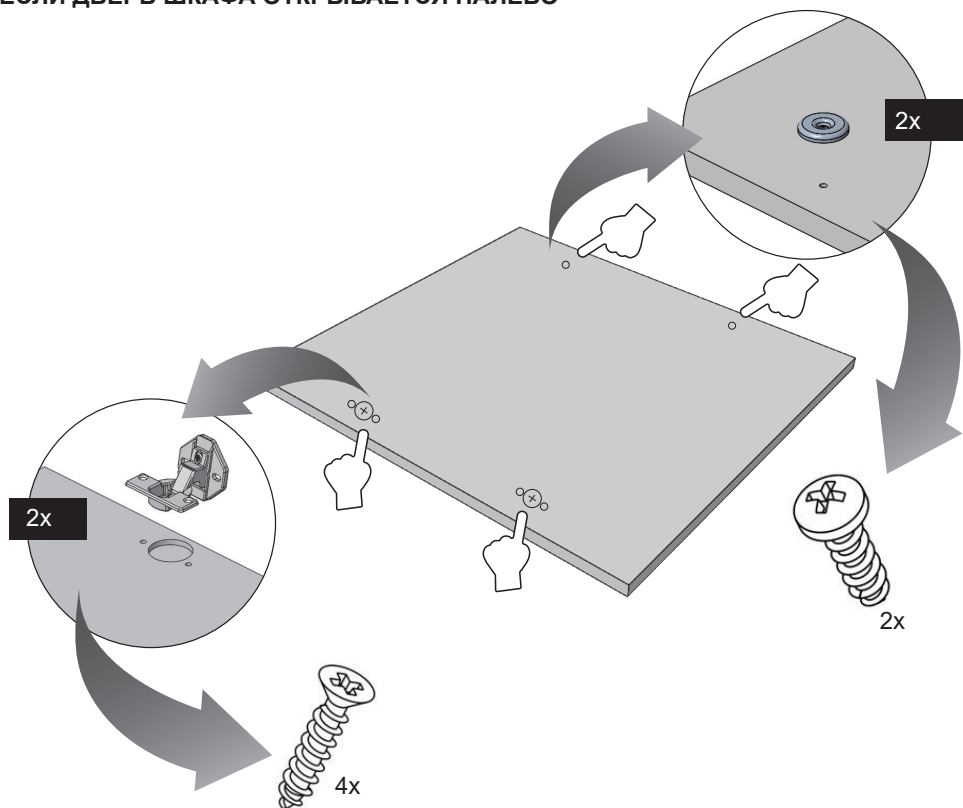

ЕСЛИ ДВЕРЬ ШКАФА ОТКРЫВАЕТСЯ НАЛЕВО