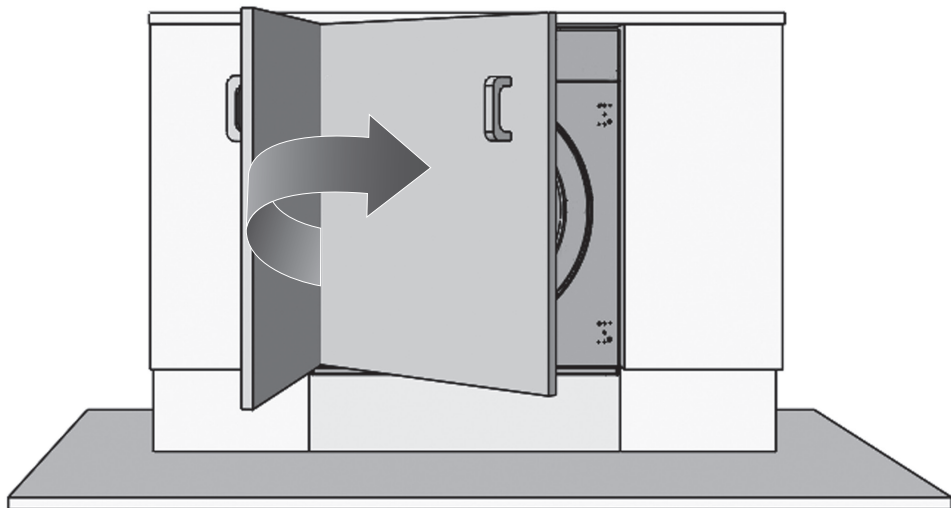

ЕСЛИ ДВЕРЬ ШКАФА ОТКРЫВАЕТСЯ НАЛЕВО