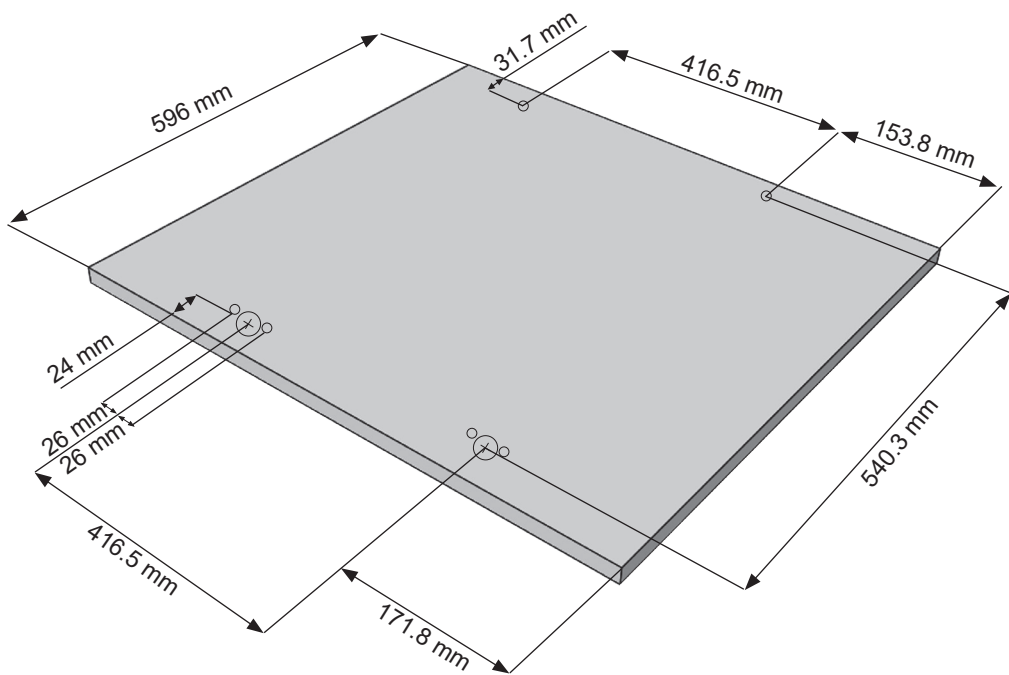

ЕСЛИ ДВЕРЬ ШКАФА ОТКРЫВАЕТСЯ НАЛЕВО