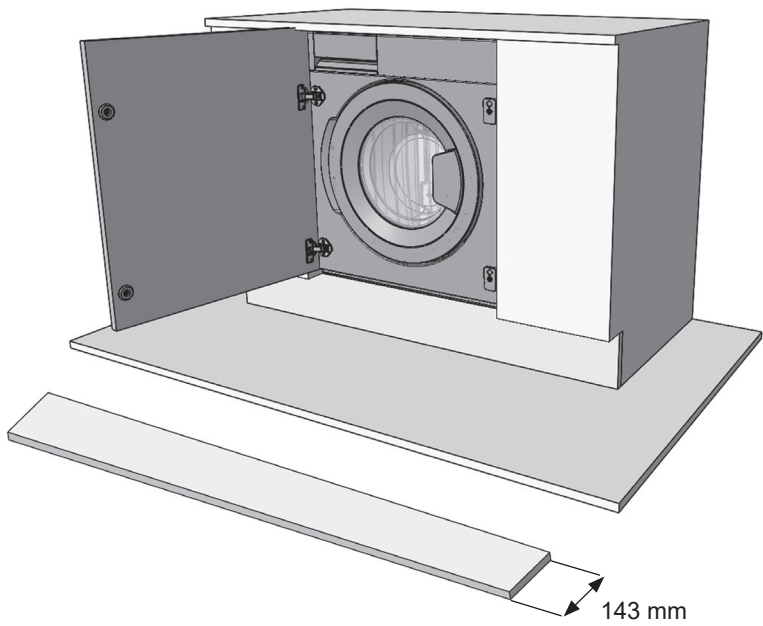

RU Стиральная машина / Инструкция по встраиванию

JW B0722W

Рисунки в этом руководстве являются систематическими и могут не точно соответствовать вашему продукту.

Рабочее напряжение / частота (В/Гц)	(220-240) В~ /50 Гц
Потребляемый ток (А)	10
Давление воды (МПа)	Максимум: 1 МПа Максимум : 0. 1 МПа
Общая мощность (Вт)	2100
Максимальная загрузка сухого белья (кг)	7
Частота вращения при отжиге (об/мин)	1200
Количество программ	15
Размеры (мм) Высота Ширина Глубина	817.4 597.4 544.3