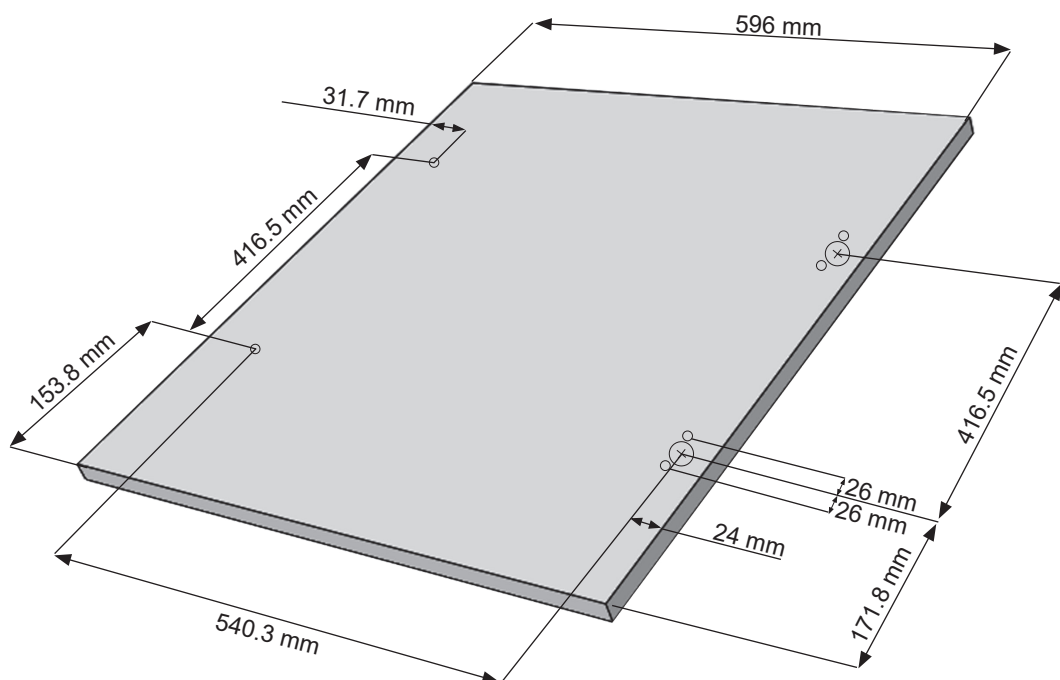

ЕСЛИ ДВЕРЬ ШКАФА ОТКРЫВАЕТСЯ ВПРАВО