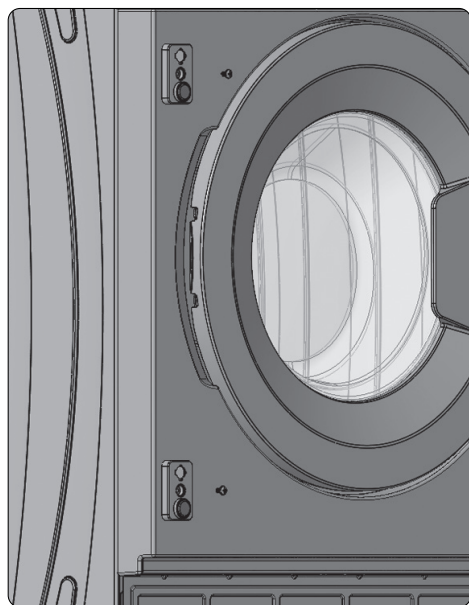

RU Стиральная машина / Инструкция по встраиванию

JW B0722W

Рисунки в этом руководстве являются систематическими и могут не точно соответствовать вашему продукту.

Рабочее напряжение / частота (В/Гц)	(220-240) В~ /50 Гц
Потребляемый ток (А)	10
Давление воды (МПа)	Максимум: 1 МПа Максимум : 0. 1 МПа
Общая мощность (Вт)	2100
Максимальная загрузка сухого белья (кг)	7
Частота вращения при отжиге (об/мин)	1200
Количество программ	15
Размеры (мм) Высота Ширина Глубина	817.4 597.4 544.3

ЕСЛИ ДВЕРЬ ШКАФА ОТКРЫВАЕТСЯ НАЛЕВО

ЕСЛИ ДВЕРЬ ШКАФА ОТКРЫВАЕТСЯ НАЛЕВО

ЕСЛИ ДВЕРЬ ШКАФА ОТКРЫВАЕТСЯ ВПРАВО

ЕСЛИ ДВЕРЬ ШКАФА ОТКРЫВАЕТСЯ ВПРАВО

Произведено в Турции

«Вестель Беяз Ешья Санайи,
Ве Тиджарет А.С.»