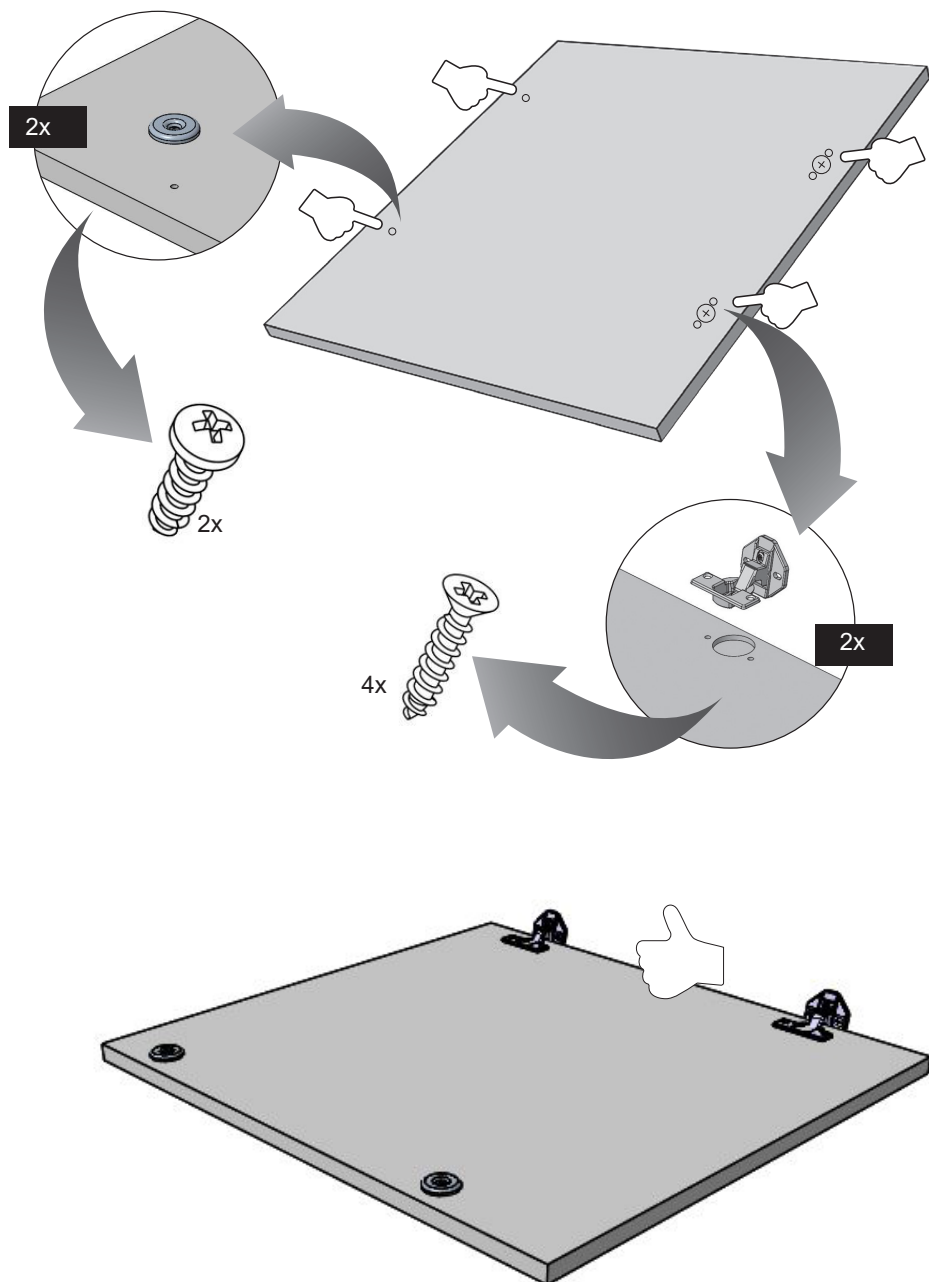

ЕСЛИ ДВЕРЬ ШКАФА ОТКРЫВАЕТСЯ ВПРАВО