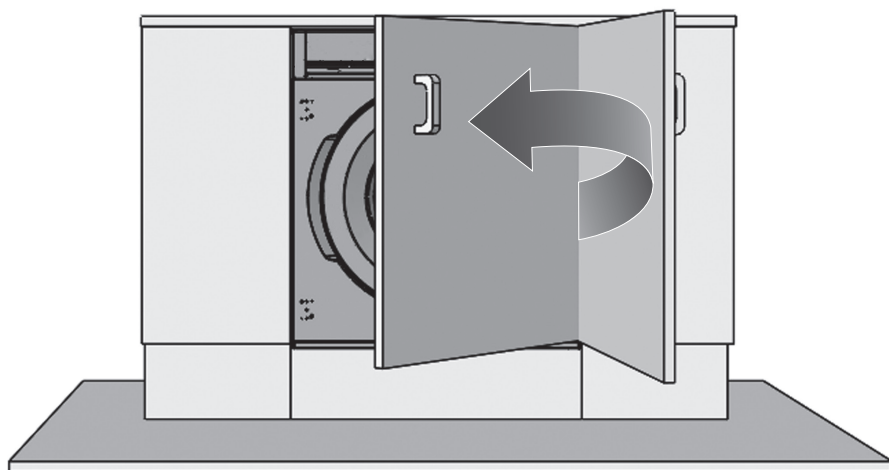

ЕСЛИ ДВЕРЬ ШКАФА ОТКРЫВАЕТСЯ ВПРАВО