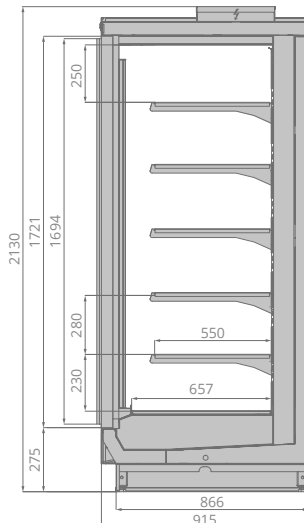

ODISSEY

ODISSEY

ODISSEY

ODISSEY COMPACT

ODISSEY SLIM

	$\pm C^{\circ}$	 mm	 mm	 mm	 mm	 m ²	 m ³	 mm	 kW	kW/24h
Odissey 125	-22...-18	1250	2130	1000	1330	4,4	1,22	600	0,7	11
Odissey 200	-22...-18	1875	2130	1000	1955	6,6	1,8	600	1,1	18
Odissey 250	-22...-18	2500	2130	1000	2580	8,8	2,45	600	1,4	22
Odissey 375	-22...-18	3750	2130	1000	3830	13,2	3,67	600	2,1	38
Odissey Compact 125	-22...-18	1250	2130	915	1350	3,75	1,02	550	0,6	11
Odissey Compact 200	-22...-18	1880	2130	915	1980	5,6	1,5	550	0,9	18
Odissey Compact 250	-22...-18	2500	2130	915	2600	7,5	2,04	550	1,3	22
Odissey Compact 375	-22...-18	3750	2130	915	3850	11,2	3,06	550	1,9	38
Odissey Slim 125	-22...-18	1250	2130	800	1350	3,68	1,02	500	0,6	11
Odissey Slim 200	-22...-18	1880	2130	800	1980	5,5	1,5	500	0,9	18
Odissey Slim 250	-22...-18	2500	2130	800	2600	7,353	2,04	500	1,1	22
Odissey Slim 375	-22...-18	3750	2130	800	3850	11	3,06	500	1,6	38