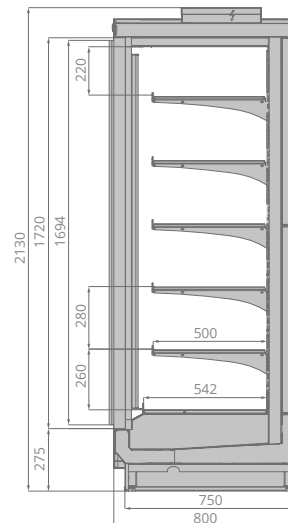

ODISSEY

ODISSEY

ODISSEY

ODISSEY COMPACT

ODISSEY SLIM

	$\pm C^{\circ}$	 mm	 mm	 mm	 mm	 m ²	 m ³	 mm	 kW	kW/24h
Odissey 125	-22...-18	1250	2130	1000	1330	4,4	1,22	600	0,7	11
Odissey 200	-22...-18	1875	2130	1000	1955	6,6	1,8	600	1,1	18
Odissey 250	-22...-18	2500	2130	1000	2580	8,8	2,45	600	1,4	22
Odissey 375	-22...-18	3750	2130	1000	3830	13,2	3,67	600	2,1	38
Odissey Compact 125	-22...-18	1250	2130	915	1350	3,75	1,02	550	0,6	11
Odissey Compact 200	-22...-18	1880	2130	915	1980	5,6	1,5	550	0,9	18
Odissey Compact 250	-22...-18	2500	2130	915	2600	7,5	2,04	550	1,3	22
Odissey Compact 375	-22...-18	3750	2130	915	3850	11,2	3,06	550	1,9	38
Odissey Slim 125	-22...-18	1250	2130	800	1350	3,68	1,02	500	0,6	11
Odissey Slim 200	-22...-18	1880	2130	800	1980	5,5	1,5	500	0,9	18
Odissey Slim 250	-22...-18	2500	2130	800	2600	7,353	2,04	500	1,1	22
Odissey Slim 375	-22...-18	3750	2130	800	3850	11	3,06	500	1,6	38