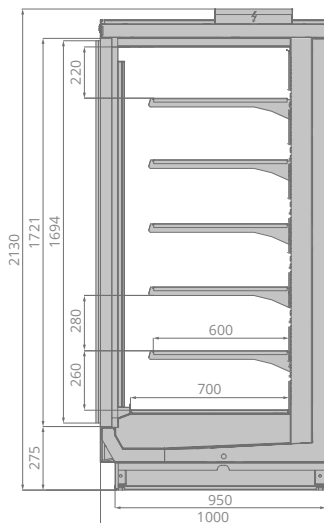

ODISSEY

ODISSEY

ODISSEY

ODISSEY COMPACT

ODISSEY SLIM

	$\pm C^{\circ}$	 mm	 mm	 mm	 mm	 m ²	 m ³	 mm	 kW	kW/24h
Odissey 125	-22...-18	1250	2130	1000	1330	4,4	1,22	600	0,7	11
Odissey 200	-22...-18	1875	2130	1000	1955	6,6	1,8	600	1,1	18
Odissey 250	-22...-18	2500	2130	1000	2580	8,8	2,45	600	1,4	22
Odissey 375	-22...-18	3750	2130	1000	3830	13,2	3,67	600	2,1	38
Odissey Compact 125	-22...-18	1250	2130	915	1350	3,75	1,02	550	0,6	11
Odissey Compact 200	-22...-18	1880	2130	915	1980	5,6	1,5	550	0,9	18
Odissey Compact 250	-22...-18	2500	2130	915	2600	7,5	2,04	550	1,3	22
Odissey Compact 375	-22...-18	3750	2130	915	3850	11,2	3,06	550	1,9	38
Odissey Slim 125	-22...-18	1250	2130	800	1350	3,68	1,02	500	0,6	11
Odissey Slim 200	-22...-18	1880	2130	800	1980	5,5	1,5	500	0,9	18
Odissey Slim 250	-22...-18	2500	2130	800	2600	7,353	2,04	500	1,1	22
Odissey Slim 375	-22...-18	3750	2130	800	3850	11	3,06	500	1,6	38