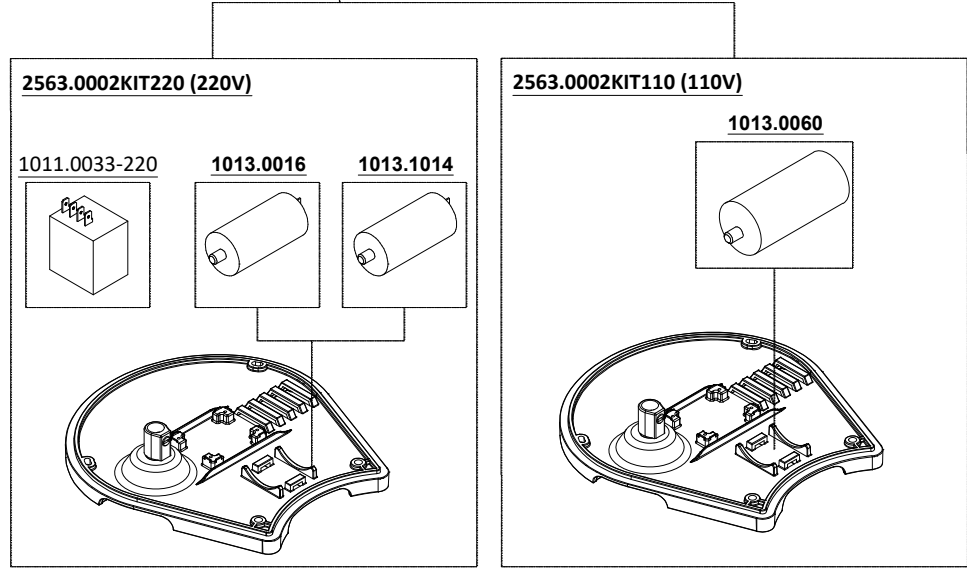

OLYMPUS NEO 75

220V - 60Hz
230/240V - 50Hz
110V - 60Hz

06/07/2022

N.B. : DOVE INDICATO CON "XXX" SI RICHIEDE DI SPECIFICARE IL COLORE
PLEASE NOTE : WHERE "XXX" IS INDICATED YOU HAVE TO SPECIFY THE COLOUR