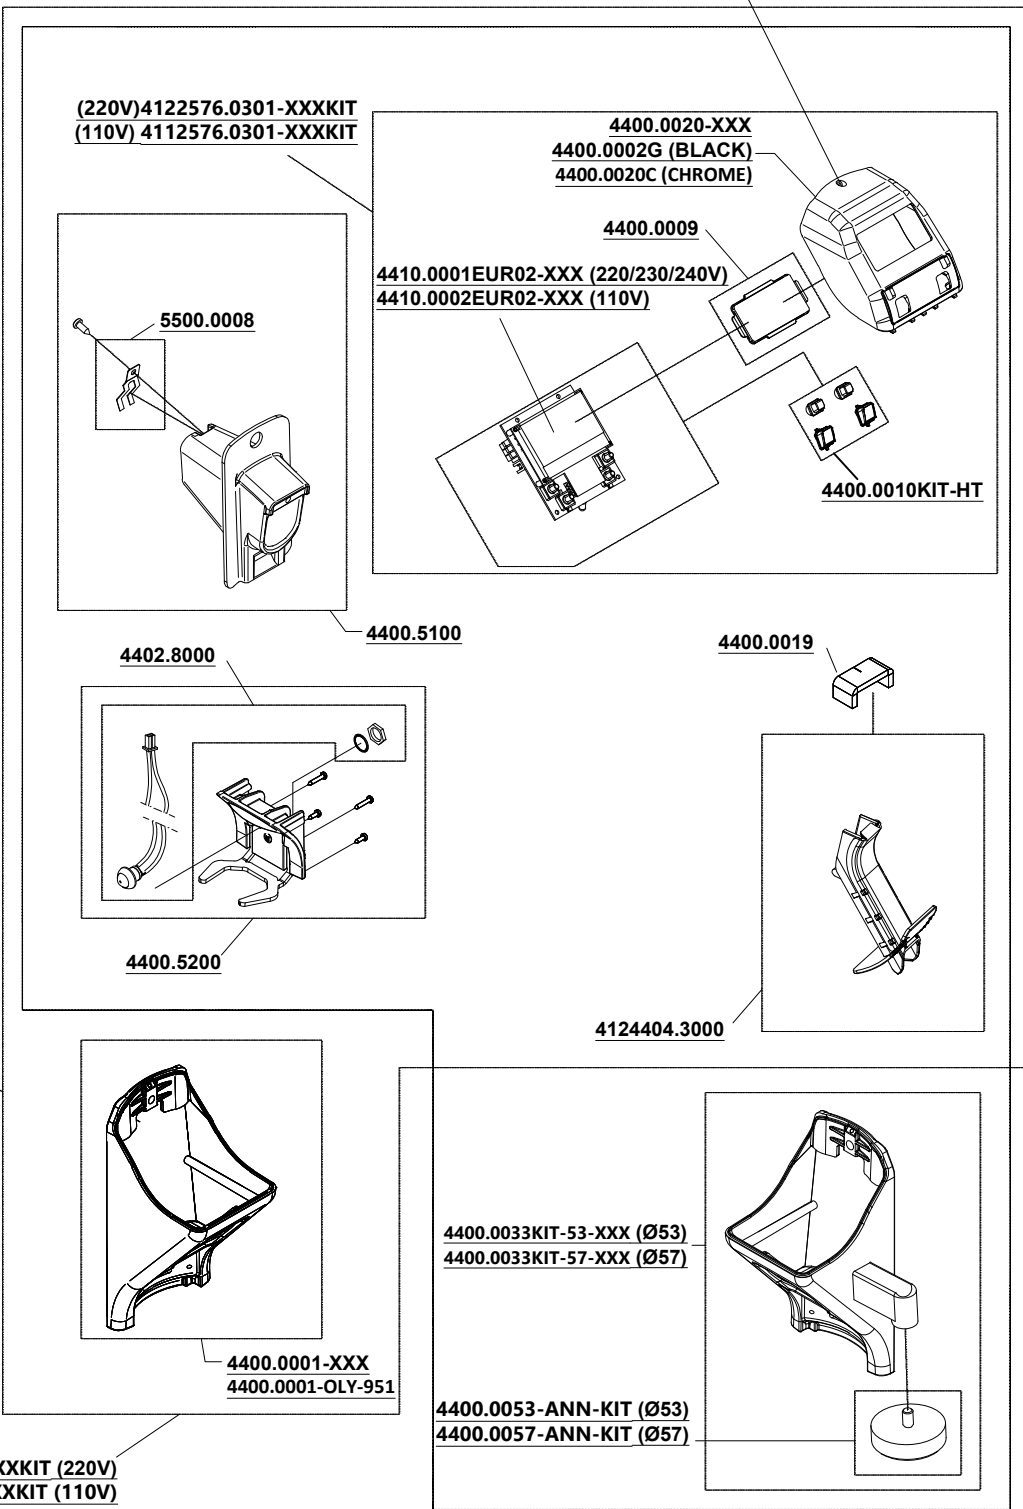

OLYMPUS NEO 75

220V - 60Hz
230/240V - 50Hz
110V - 60Hz

06/07/2022

N.B. : DOVE INDICATO CON "XXX" SI RICHIEDE DI SPECIFICARE IL COLORE
PLEASE NOTE : WHERE "XXX" IS INDICATED YOU HAVE TO SPECIFY THE COLOUR