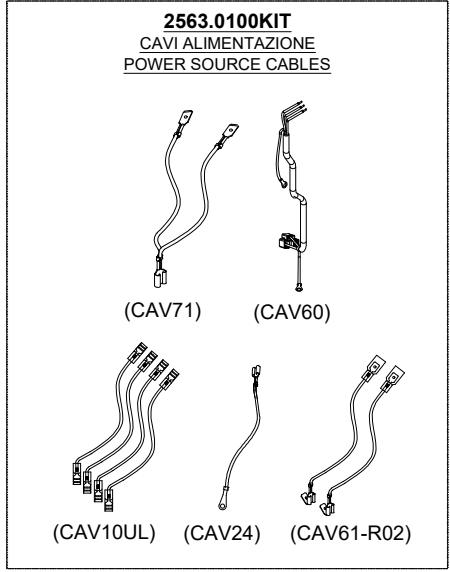

OLYMPUS NEO 75

220V - 60Hz
230/240V - 50Hz
110V - 60Hz

06/07/2022

N.B. : DOVE INDICATO CON "XXX" SI RICHIEDE DI SPECIFICARE IL COLORE
PLEASE NOTE : WHERE "XXX" IS INDICATED YOU HAVE TO SPECIFY THE COLOUR