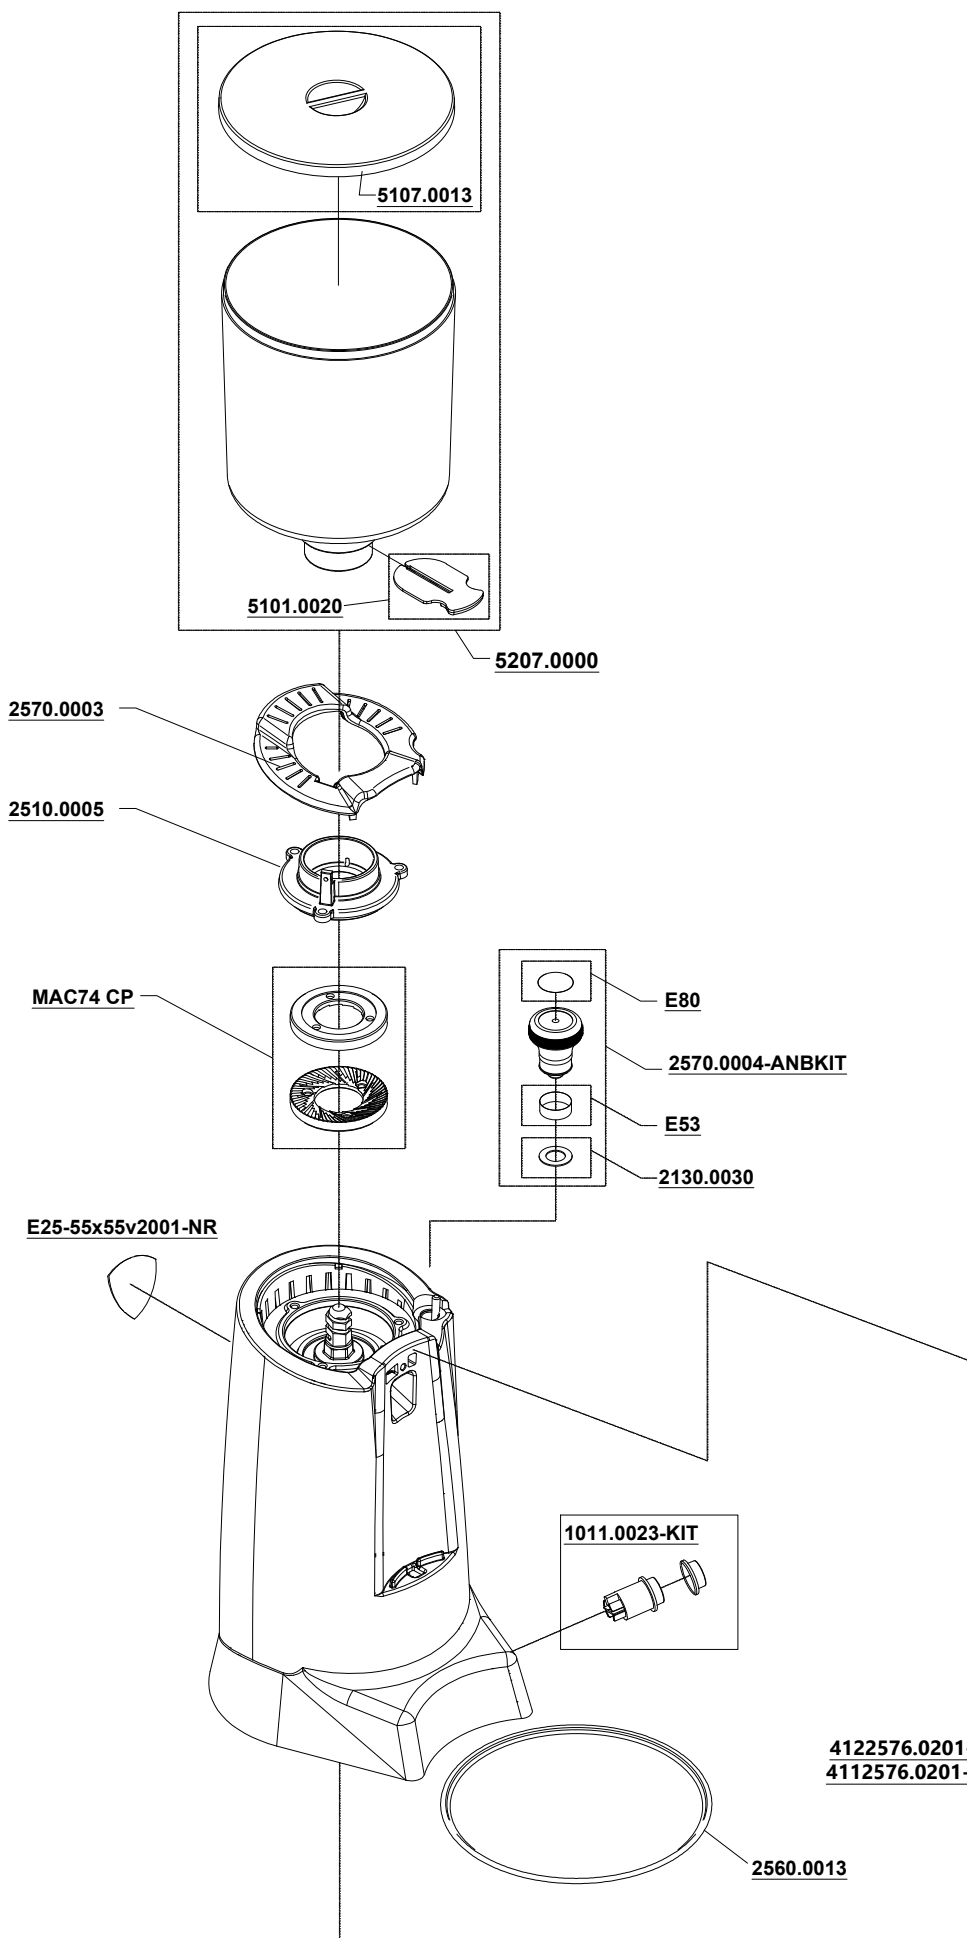

OLYMPUS NEO 75

220V - 60Hz
230/240V - 50Hz
110V - 60Hz

06/07/2022

N.B. : DOVE INDICATO CON "XXX" SI RICHIEDE DI SPECIFICARE IL COLORE
PLEASE NOTE : WHERE "XXX" IS INDICATED YOU HAVE TO SPECIFY THE COLOUR