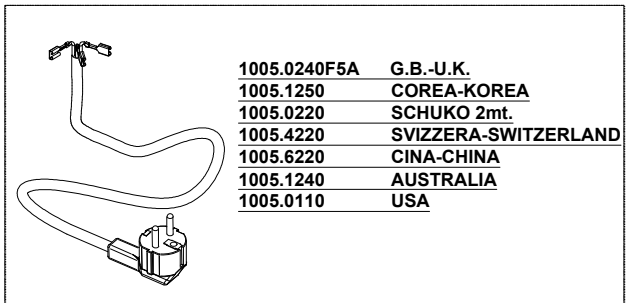

# OLYMPUS NEO 75

220V - 60Hz  
230/240V - 50Hz  
110V - 60Hz

06/07/2022

N.B. : DOVE INDICATO CON "XXX" SI RICHIEDE DI SPECIFICARE IL COLORE  
PLEASE NOTE : WHERE "XXX" IS INDICATED YOU HAVE TO SPECIFY THE COLOUR