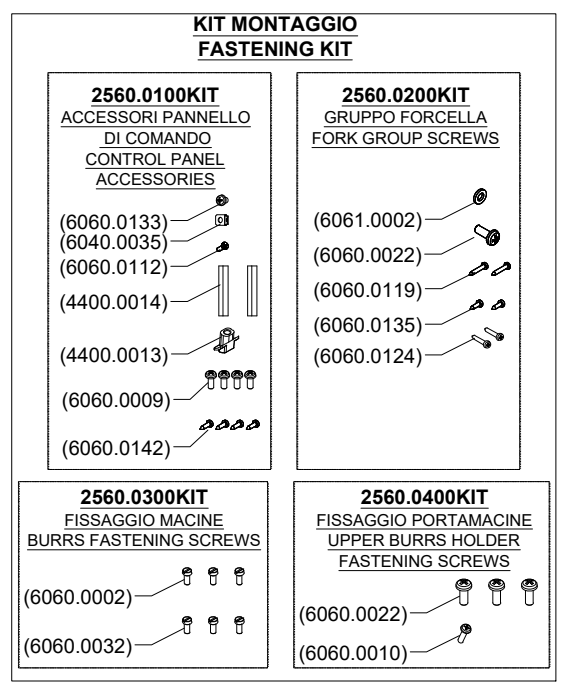

OLYMPUS NEO 75

220V - 60Hz
230/240V - 50Hz
110V - 60Hz

06/07/2022

N.B. : DOVE INDICATO CON "XXX" SI RICHIEDE DI SPECIFICARE IL COLORE
PLEASE NOTE : WHERE "XXX" IS INDICATED YOU HAVE TO SPECIFY THE COLOUR