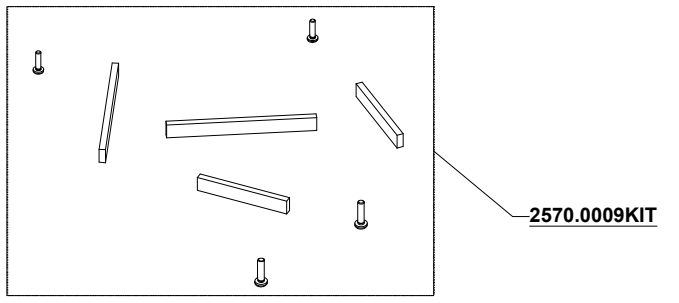

# OLYMPUS NEO 75

220V - 60Hz  
230/240V - 50Hz  
110V - 60Hz

06/07/2022

N.B. : DOVE INDICATO CON "XXX" SI RICHIEDE DI SPECIFICARE IL COLORE  
PLEASE NOTE : WHERE "XXX" IS INDICATED YOU HAVE TO SPECIFY THE COLOUR