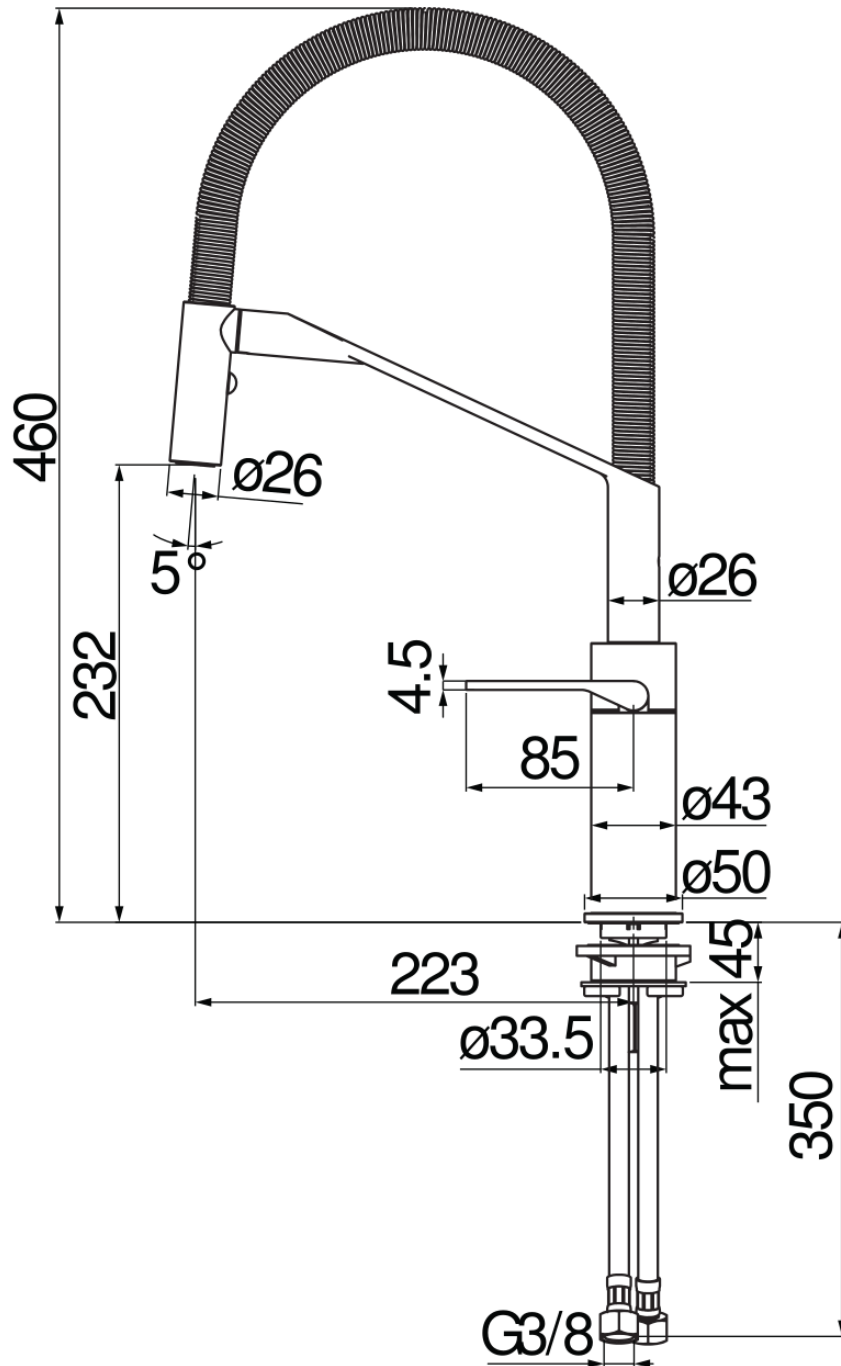

технические характеристики

Однорычажный смеситель

Chrome and Velvet black

Шарнирный излив с поворотом на 360°

Малый душ двухструйный поворотный

Шланг из нержавеющей стали Ø 3/8"

Ограничитель мощности с открытием в холодной воде

упаковка: 56,5 x 29 x 7,1 cm / 0,011633 m³

FLOW RATE DIAGRAM: HOT/COLD WATER

FLOW RATE DIAGRAM: MIXED WATER