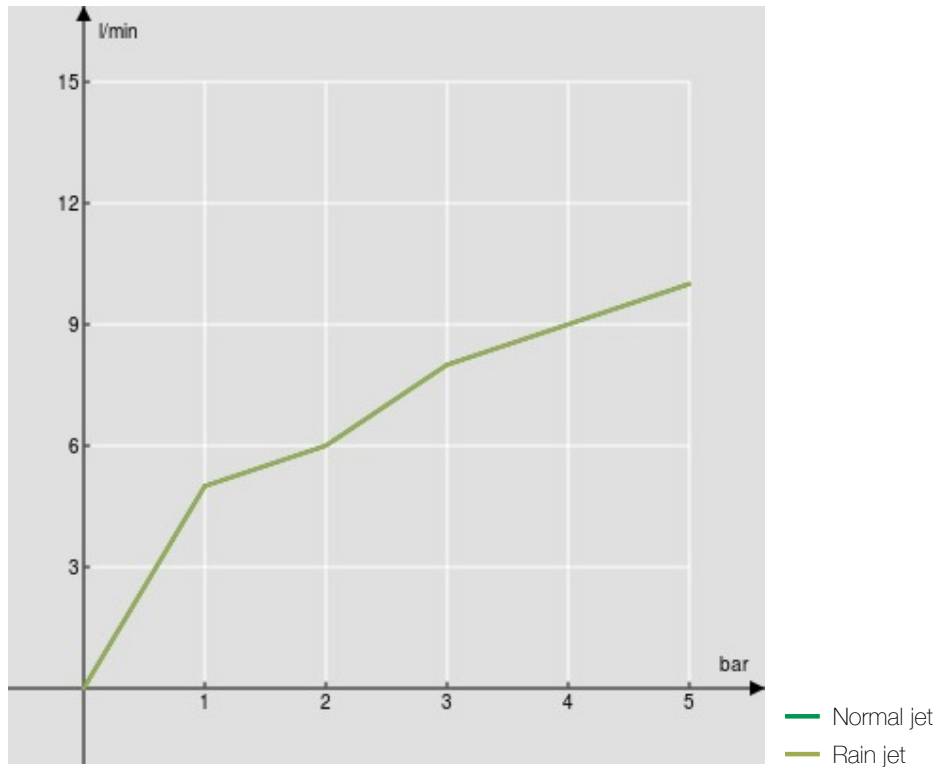

технические характеристики

Однорычажный смеситель

Chrome and Velvet black

Шарнирный излив с поворотом на 360°

Малый душ двухструйный поворотный

Шланг из нержавеющей стали Ø 3/8"

Ограничитель мощности с открытием в холодной воде

упаковка: 56,5 x 29 x 7,1 cm / 0,011633 m³

FLOW RATE DIAGRAM: HOT/COLD WATER

FLOW RATE DIAGRAM: MIXED WATER