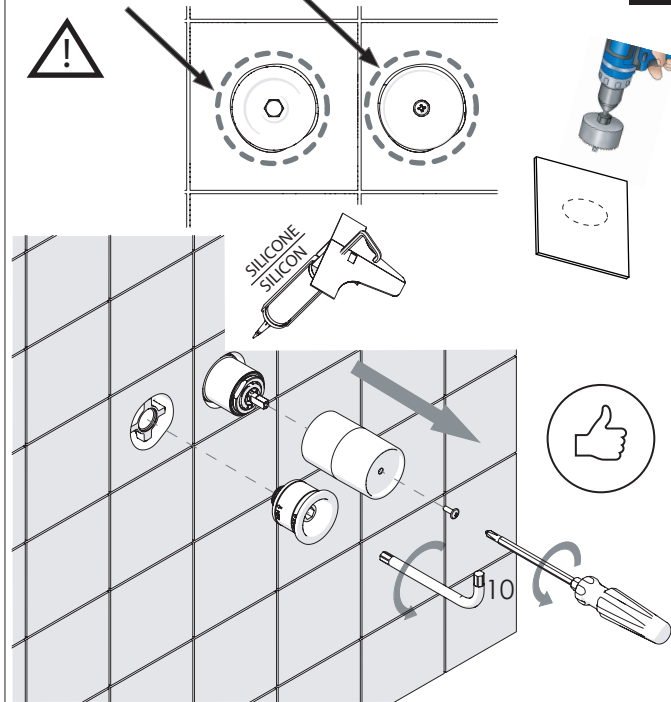

Not included / Non incluso / Non Inclus / Nie zawarty/ No incluido / Nao incluido

SE NON CROMATO  
IF NO CHROME

- IT** La finitura della parte estetica deve corrispondere a quella della parte incassata.  
Se non corrisponde bisogna svitare l'anello CROMATO e avvitare l'anello in finitura fornito solo nel kit della parte estetica.
- EN** The finish of the external part must be combined with the finish of the flush-fit part.  
If it does not match, unscrew the CHROME ring and screw the finishing ring supplied only in the kit of the aesthetic part.

RIFERIMENTO IISTRWE81198#---STD  
REFERENCE

Ø MAX 55 mm

**NOBILI**

www.nobili.it

**PRIMA DI INIZIARE / BEFORE STARTING**

**PULIZIA / CLEANING**

IISTR00198#---STD

REV3.03/2020