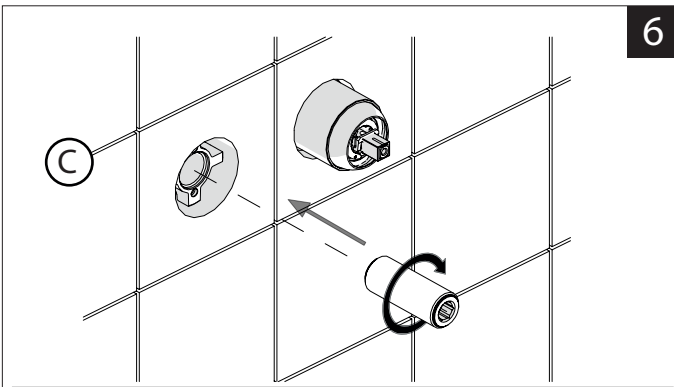

Not included / Non incluso / Non Inclus / Nie zawarty/ No incluido / Nao incluido

SE NON CROMATO  
IF NO CHROME

- IT** La finitura della parte estetica deve corrispondere a quella della parte incassata.  
Se non corrisponde bisogna svitare l'anello CROMATO e avvitare l'anello in finitura fornito solo nel kit della parte estetica.
- EN** The finish of the external part must be combined with the finish of the flush-fit part.  
If it does not match, unscrew the CHROME ring and screw the finishing ring supplied only in the kit of the aesthetic part.

RIFERIMENTO IISTRWE81198#---STD  
REFERENCE

Ø MAX 55 mm

**NOBILI**

www.nobili.it

**PRIMA DI INIZIARE / BEFORE STARTING**

**PULIZIA / CLEANING**

IISTR00198#---STD

REV3.03/2020