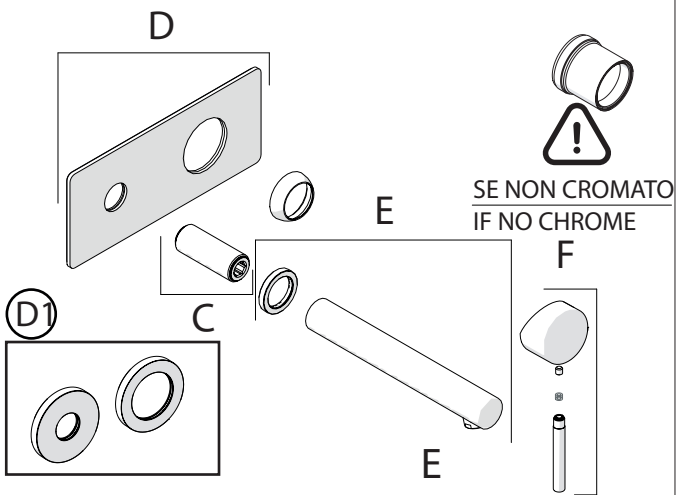

Not included / Non incluso / Non Inclus / Nie zawarty/ No incluido / Nao incluido

SE NON CROMATO  
IF NO CHROME

- IT** La finitura della parte estetica deve corrispondere a quella della parte incassata.  
Se non corrisponde bisogna svitare l'anello CROMATO e avvitare l'anello in finitura fornito solo nel kit della parte estetica.
- EN** The finish of the external part must be combined with the finish of the flush-fit part.  
If it does not match, unscrew the CHROME ring and screw the finishing ring supplied only in the kit of the aesthetic part.

RIFERIMENTO IISTRWE81198#---STD  
REFERENCE

Ø MAX 55 mm

**NOBILI**

www.nobili.it

**PRIMA DI INIZIARE / BEFORE STARTING**

**PULIZIA / CLEANING**

IISTR00198#---STD

REV3.03/2020