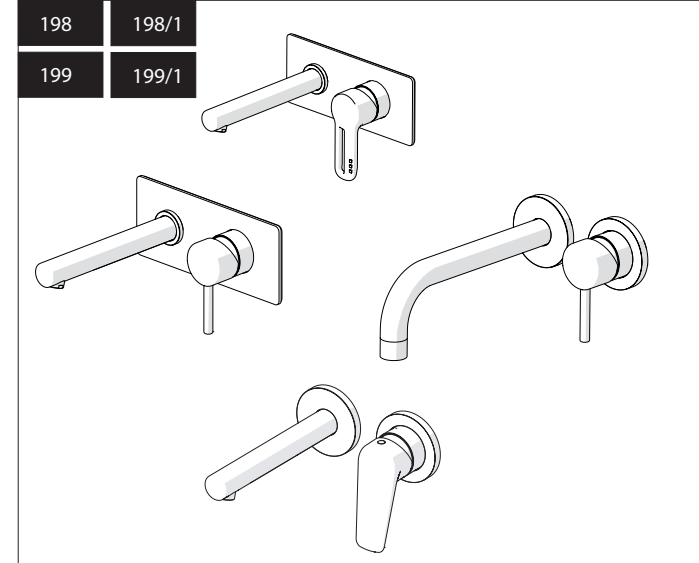

Not included / Non incluso / Non Inclus / Nie zawarty/ No incluido / Nao incluido

SE NON CROMATO  
IF NO CHROME

- IT** La finitura della parte estetica deve corrispondere a quella della parte incassata.  
Se non corrisponde bisogna svitare l'anello CROMATO e avvitare l'anello in finitura fornito solo nel kit della parte estetica.
- EN** The finish of the external part must be combined with the finish of the flush-fit part.  
If it does not match, unscrew the CHROME ring and screw the finishing ring supplied only in the kit of the aesthetic part.

RIFERIMENTO IISTRWE81198#---STD  
REFERENCE

Ø MAX 55 mm

**NOBILI**

www.nobili.it

**PRIMA DI INIZIARE / BEFORE STARTING**

**PULIZIA / CLEANING**

IISTR00198#---STD

REV3.03/2020