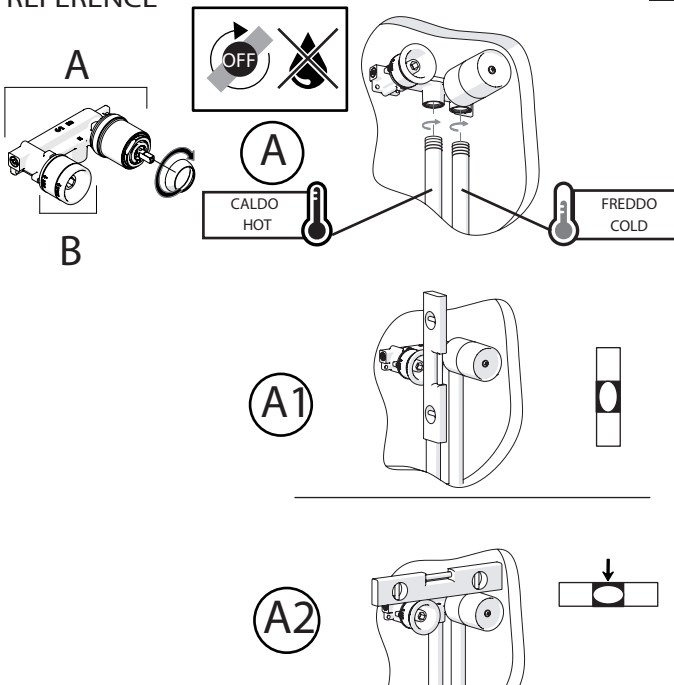

Not included / Non incluso / Non Inclus / Nie zawarty/ No incluido / Nao incluido

SE NON CROMATO  
IF NO CHROME

- IT** La finitura della parte estetica deve corrispondere a quella della parte incassata.  
Se non corrisponde bisogna svitare l'anello CROMATO e avvitare l'anello in finitura fornito solo nel kit della parte estetica.
- EN** The finish of the external part must be combined with the finish of the flush-fit part.  
If it does not match, unscrew the CHROME ring and screw the finishing ring supplied only in the kit of the aesthetic part.

RIFERIMENTO IISTRWE81198#---STD  
REFERENCE

Ø MAX 55 mm

**NOBILI**

www.nobili.it

**PRIMA DI INIZIARE / BEFORE STARTING**

**PULIZIA / CLEANING**

IISTR00198#---STD

REV3.03/2020