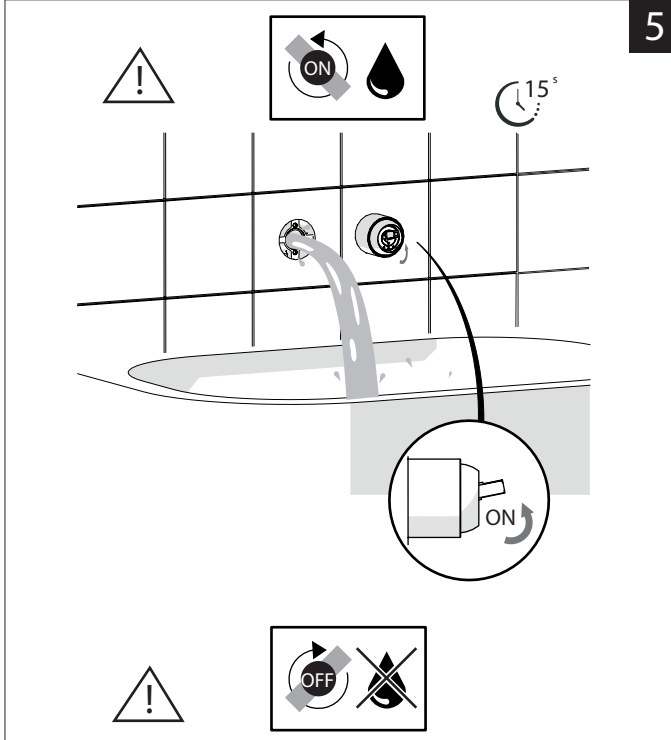

Not included / Non incluso / Non Inclus / Nie zawarty/ No incluido / Nao incluido

SE NON CROMATO  
IF NO CHROME

- IT** La finitura della parte estetica deve corrispondere a quella della parte incassata.  
Se non corrisponde bisogna svitare l'anello CROMATO e avvitare l'anello in finitura fornito solo nel kit della parte estetica.
- EN** The finish of the external part must be combined with the finish of the flush-fit part.  
If it does not match, unscrew the CHROME ring and screw the finishing ring supplied only in the kit of the aesthetic part.

RIFERIMENTO IISTRWE81198#---STD  
REFERENCE

Ø MAX 55 mm

**NOBILI**

www.nobili.it

**PRIMA DI INIZIARE / BEFORE STARTING**

**PULIZIA / CLEANING**

IISTR00198#---STD

REV3.03/2020