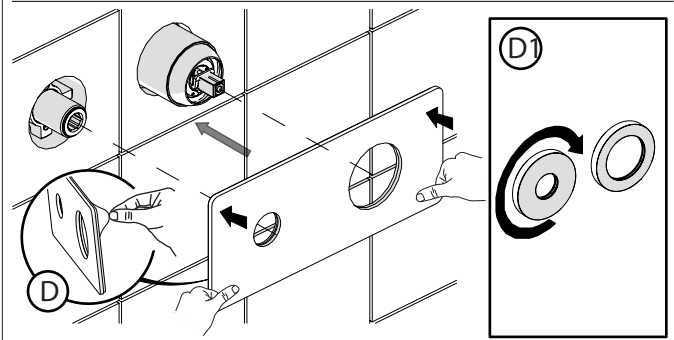

Not included / Non incluso / Non Inclus / Nie zawarty/ No incluido / Nao incluido

SE NON CROMATO  
IF NO CHROME

- IT** La finitura della parte estetica deve corrispondere a quella della parte incassata.  
Se non corrisponde bisogna svitare l'anello CROMATO e avvitare l'anello in finitura fornito solo nel kit della parte estetica.
- EN** The finish of the external part must be combined with the finish of the flush-fit part.  
If it does not match, unscrew the CHROME ring and screw the finishing ring supplied only in the kit of the aesthetic part.

RIFERIMENTO IISTRWE81198#---STD  
REFERENCE

Ø MAX 55 mm

**NOBILI**

www.nobili.it

**PRIMA DI INIZIARE / BEFORE STARTING**

**PULIZIA / CLEANING**

IISTR00198#---STD

REV3.03/2020