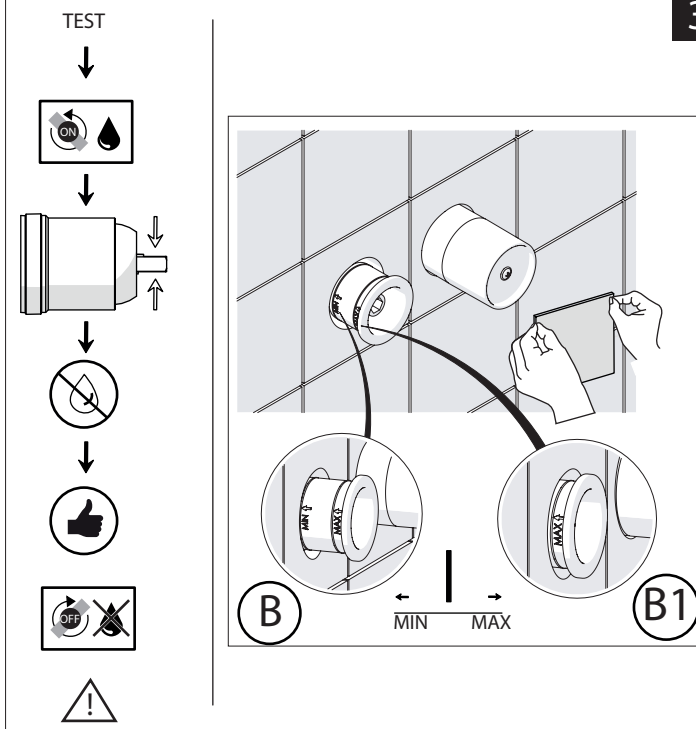

Not included / Non incluso / Non Inclus / Nie zawarty/ No incluido / Nao incluido

SE NON CROMATO  
IF NO CHROME

- IT** La finitura della parte estetica deve corrispondere a quella della parte incassata.  
Se non corrisponde bisogna svitare l'anello CROMATO e avvitare l'anello in finitura fornito solo nel kit della parte estetica.
- EN** The finish of the external part must be combined with the finish of the flush-fit part.  
If it does not match, unscrew the CHROME ring and screw the finishing ring supplied only in the kit of the aesthetic part.

RIFERIMENTO IISTRWE81198#---STD  
REFERENCE

Ø MAX 55 mm

**NOBILI**

www.nobili.it

**PRIMA DI INIZIARE / BEFORE STARTING**

**PULIZIA / CLEANING**

IISTR00198#---STD

REV3.03/2020