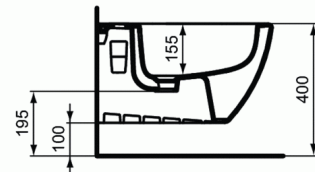

Артикул продукта: T3552

TESI TESI Подвесное биде

TESI Подвесное биде

TESI Подвесное биде, с отверстием под смеситель, с отверстием перелива, с крепежом (для полностью скрытого монтажа)

ПОКРЫТИЕ/ЦВЕТ*

01

* 01 = Euro White (Евробелый)