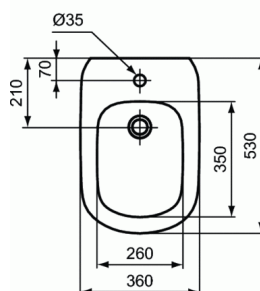

Артикул продукта: T3552

TESI TESI Подвесное биде

TESI Подвесное биде

TESI Подвесное биде, с отверстием под смеситель, с отверстием перелива, с крепежом (для полностью скрытого монтажа)

ПОКРЫТИЕ/ЦВЕТ*

01

* 01 = Euro White (Евробелый)