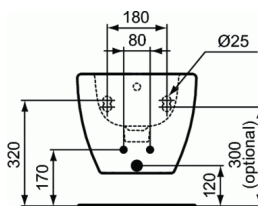

Артикул продукта: T3552

TESI TESI Подвесное биде

TESI Подвесное биде

TESI Подвесное биде, с отверстием под смеситель, с отверстием перелива, с крепежом (для полностью скрытого монтажа)

ПОКРЫТИЕ/ЦВЕТ*

01

* 01 = Euro White (Евробелый)