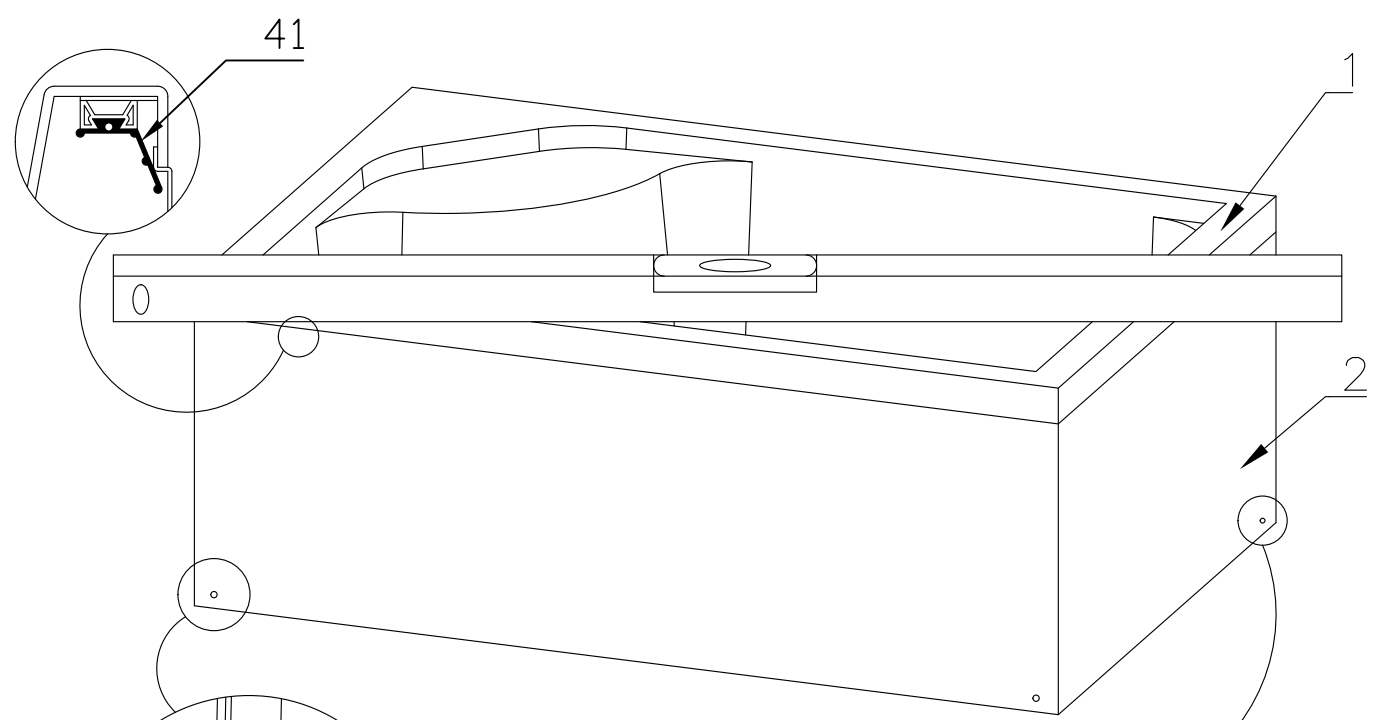

Инструкция по сборке душевой кабины 8120 ВР 1

№	рисунок	КОЛИЧЕСТВО
1	 поддон	1 шт
2	 панель поддона	1 шт
3	 каркас	1 шт
4	 крыша	1 шт
5	 панель центральная	1 шт
6	 стенка под кран	1 шт
7	 стенка под зеркало	1 шт
8	 профили горизонтальные	1 КОМПЛ
9	 профиль вертикальный	2 шт
10	 молдинг на стекло	4 шт
11	 шпилька M12 42см	4 шт
12	 стекло подвижное	2 шт
13	 стекло фиксированное	2 шт

№	рисунок	КОЛИЧЕСТВО
14	 лейка душевая	1 шт
15	 шланг душевой лейки	1 шт
16	 душ тропический	1 шт
17	 ручка	2 шт
18	 крепление стекла 3*12	4 шт
19	 ролик	8 шт
20	 уплотнитель стекла	1 шт
21	 заглушка декоративная	4 шт
22	 соединительный уголок профилей	2 шт
23	 уплотнитель магнитный	1 шт
24	 смеситель	1 шт
25	 держатель душевой лейки	1 шт
26	сифон	1 шт
27	 уголок для душевой лейки	1 шт
28	 штуцер для шланга ПВХ	2 шт
29	 форсунка	6 шт ОПЦИЯ
30	 пластина опорная	4 шт
31	 ножка	4 шт
32	 шайба M12	6 шт
33	 гайка M12	18 шт
34	 винт M4	24 шт
35	 уголок крепления панели	4 шт
36	 саморез 3.2x6	4 шт
37	 саморез 3.2x12	26 шт
38	 саморез 3.2x41	11 шт
39	 ограничитель открытия дверей 3*9	8 шт
40	ХОМУТ	4/8 шт
41	 прижим панели	4 шт

Вариант 1 (кран на 2 выхода)

Вариант 2 (кран на 3 выхода)