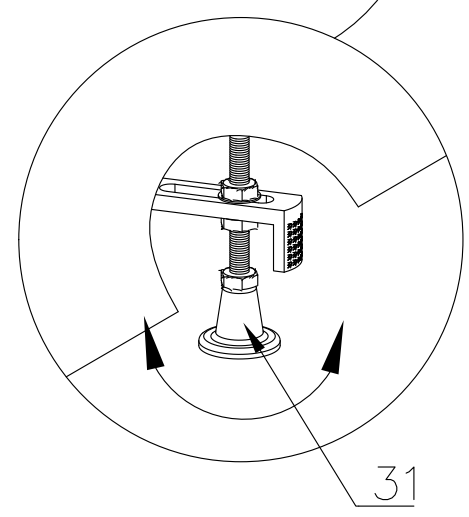

Инструкция по сборке душевой кабины 8120 ВР 1

№	рисунок	КОЛИЧЕСТВО
1	 поддон	1 шт
2	 панель поддона	1 шт
3	 каркас	1 шт
4	 крыша	1 шт
5	 панель центральная	1 шт
6	 стенка под кран	1 шт
7	 стенка под зеркало	1 шт
8	 профили горизонтальные	1 КОМПЛ
9	 профиль вертикальный	2 шт
10	 молдинг на стекло	4 шт
11	 шпилька M12 42см	4 шт
12	 стекло подвижное	2 шт
13	 стекло фиксированное	2 шт

№	рисунок	КОЛИЧЕСТВО
14	 лейка душевая	1 шт
15	 шланг душевой лейки	1 шт
16	 душ тропический	1 шт
17	 ручка	2 шт
18	 крепление стекла 3*12	4 шт
19	 ролик	8 шт
20	 уплотнитель стекла	1 шт
21	 заглушка декоративная	4 шт
22	 соединительный уголок профилей	2 шт
23	 уплотнитель магнитный	1 шт
24	 смеситель	1 шт
25	 держатель душевой лейки	1 шт
26	сифон	1 шт
27	 уголок для душевой лейки	1 шт
28	 штуцер для шланга ПВХ	2 шт
29	 форсунка	6 шт ОПЦИЯ
30	 пластина опорная	4 шт
31	 ножка	4 шт
32	 шайба M12	6 шт
33	 гайка M12	18 шт
34	 винт M4	24 шт
35	 уголок крепления панели	4 шт
36	 саморез 3.2x6	4 шт
37	 саморез 3.2x12	26 шт
38	 саморез 3.2x41	11 шт
39	 ограничитель открытия дверей 3*9	8 шт
40	ХОМУТ	4/8 шт
41	 прижим панели	4 шт