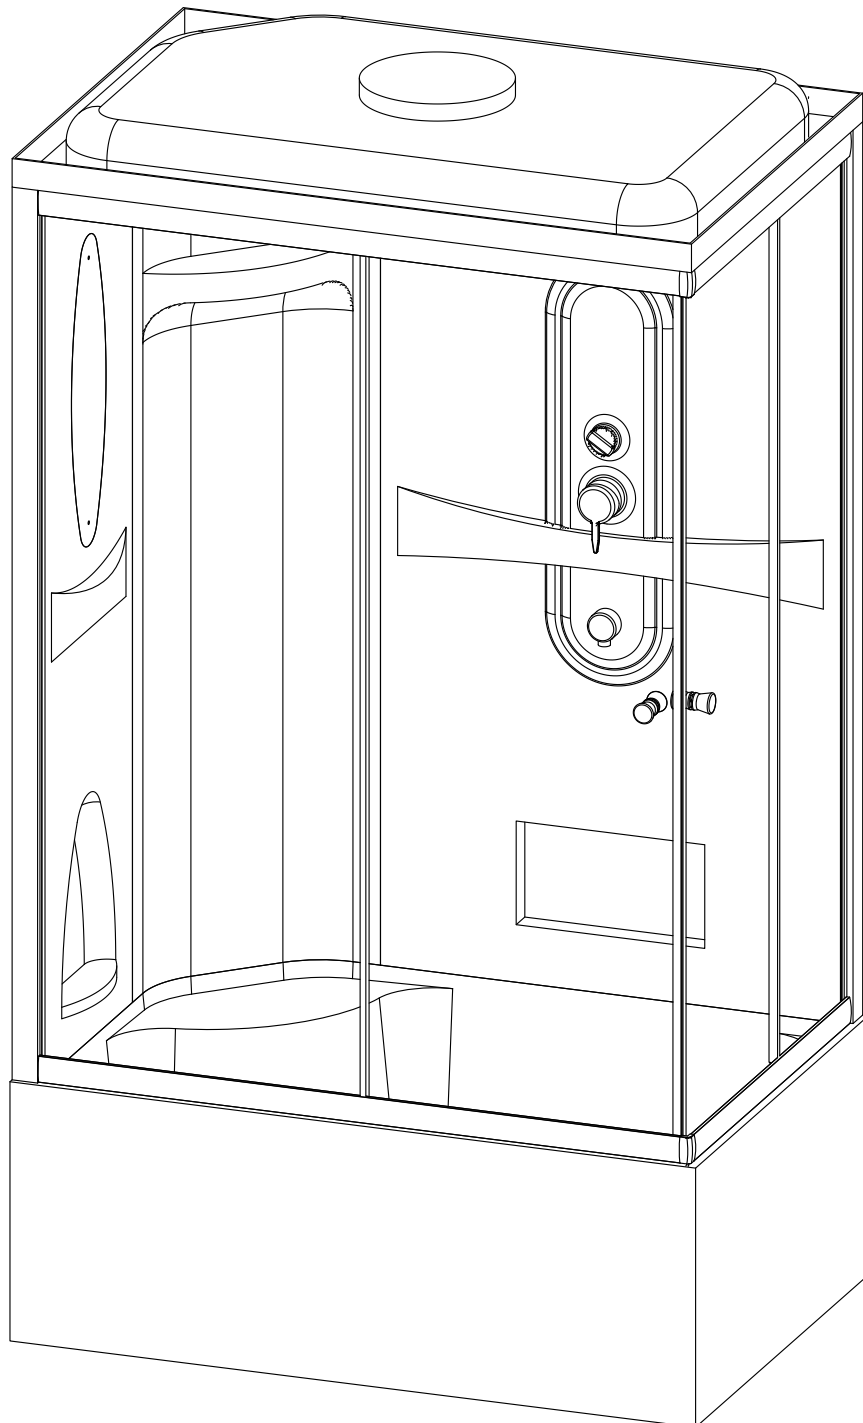

Инструкция по сборке душевой кабины 8120 ВР 1

№	рисунок	КОЛИЧЕСТВО
1	 поддон	1 шт
2	 панель поддона	1 шт
3	 каркас	1 шт
4	 крыша	1 шт
5	 панель центральная	1 шт
6	 стенка под кран	1 шт
7	 стенка под зеркало	1 шт
8	 профили горизонтальные	1 КОМПЛ
9	 профиль вертикальный	2 шт
10	 молдинг на стекло	4 шт
11	 шпилька M12 42см	4 шт
12	 стекло подвижное	2 шт
13	 стекло фиксированное	2 шт

№	рисунок	КОЛИЧЕСТВО
14	 лейка душевая	1 шт
15	 шланг душевой лейки	1 шт
16	 душ тропический	1 шт
17	 ручка	2 шт
18	 крепление стекла 3*12	4 шт
19	 ролик	8 шт
20	 уплотнитель стекла	1 шт
21	 заглушка декоративная	4 шт
22	 соединительный уголок профилей	2 шт
23	 уплотнитель магнитный	1 шт
24	 смеситель	1 шт
25	 держатель душевой лейки	1 шт
26	сифон	1 шт
27	 уголок для душевой лейки	1 шт
28	 штуцер для шланга ПВХ	2 шт
29	 форсунка	6 шт ОПЦИЯ
30	 пластина опорная	4 шт
31	 ножка	4 шт
32	 шайба M12	6 шт
33	 гайка M12	18 шт
34	 винт M4	24 шт
35	 уголок крепления панели	4 шт
36	 саморез 3.2x6	4 шт
37	 саморез 3.2x12	26 шт
38	 саморез 3.2x41	11 шт
39	 ограничитель открытия дверей 3*9	8 шт
40	ХОМУТ	4/8 шт
41	 прижим панели	4 шт

Вариант 1 (кран на 2 выхода)

Вариант 2 (кран на 3 выхода)