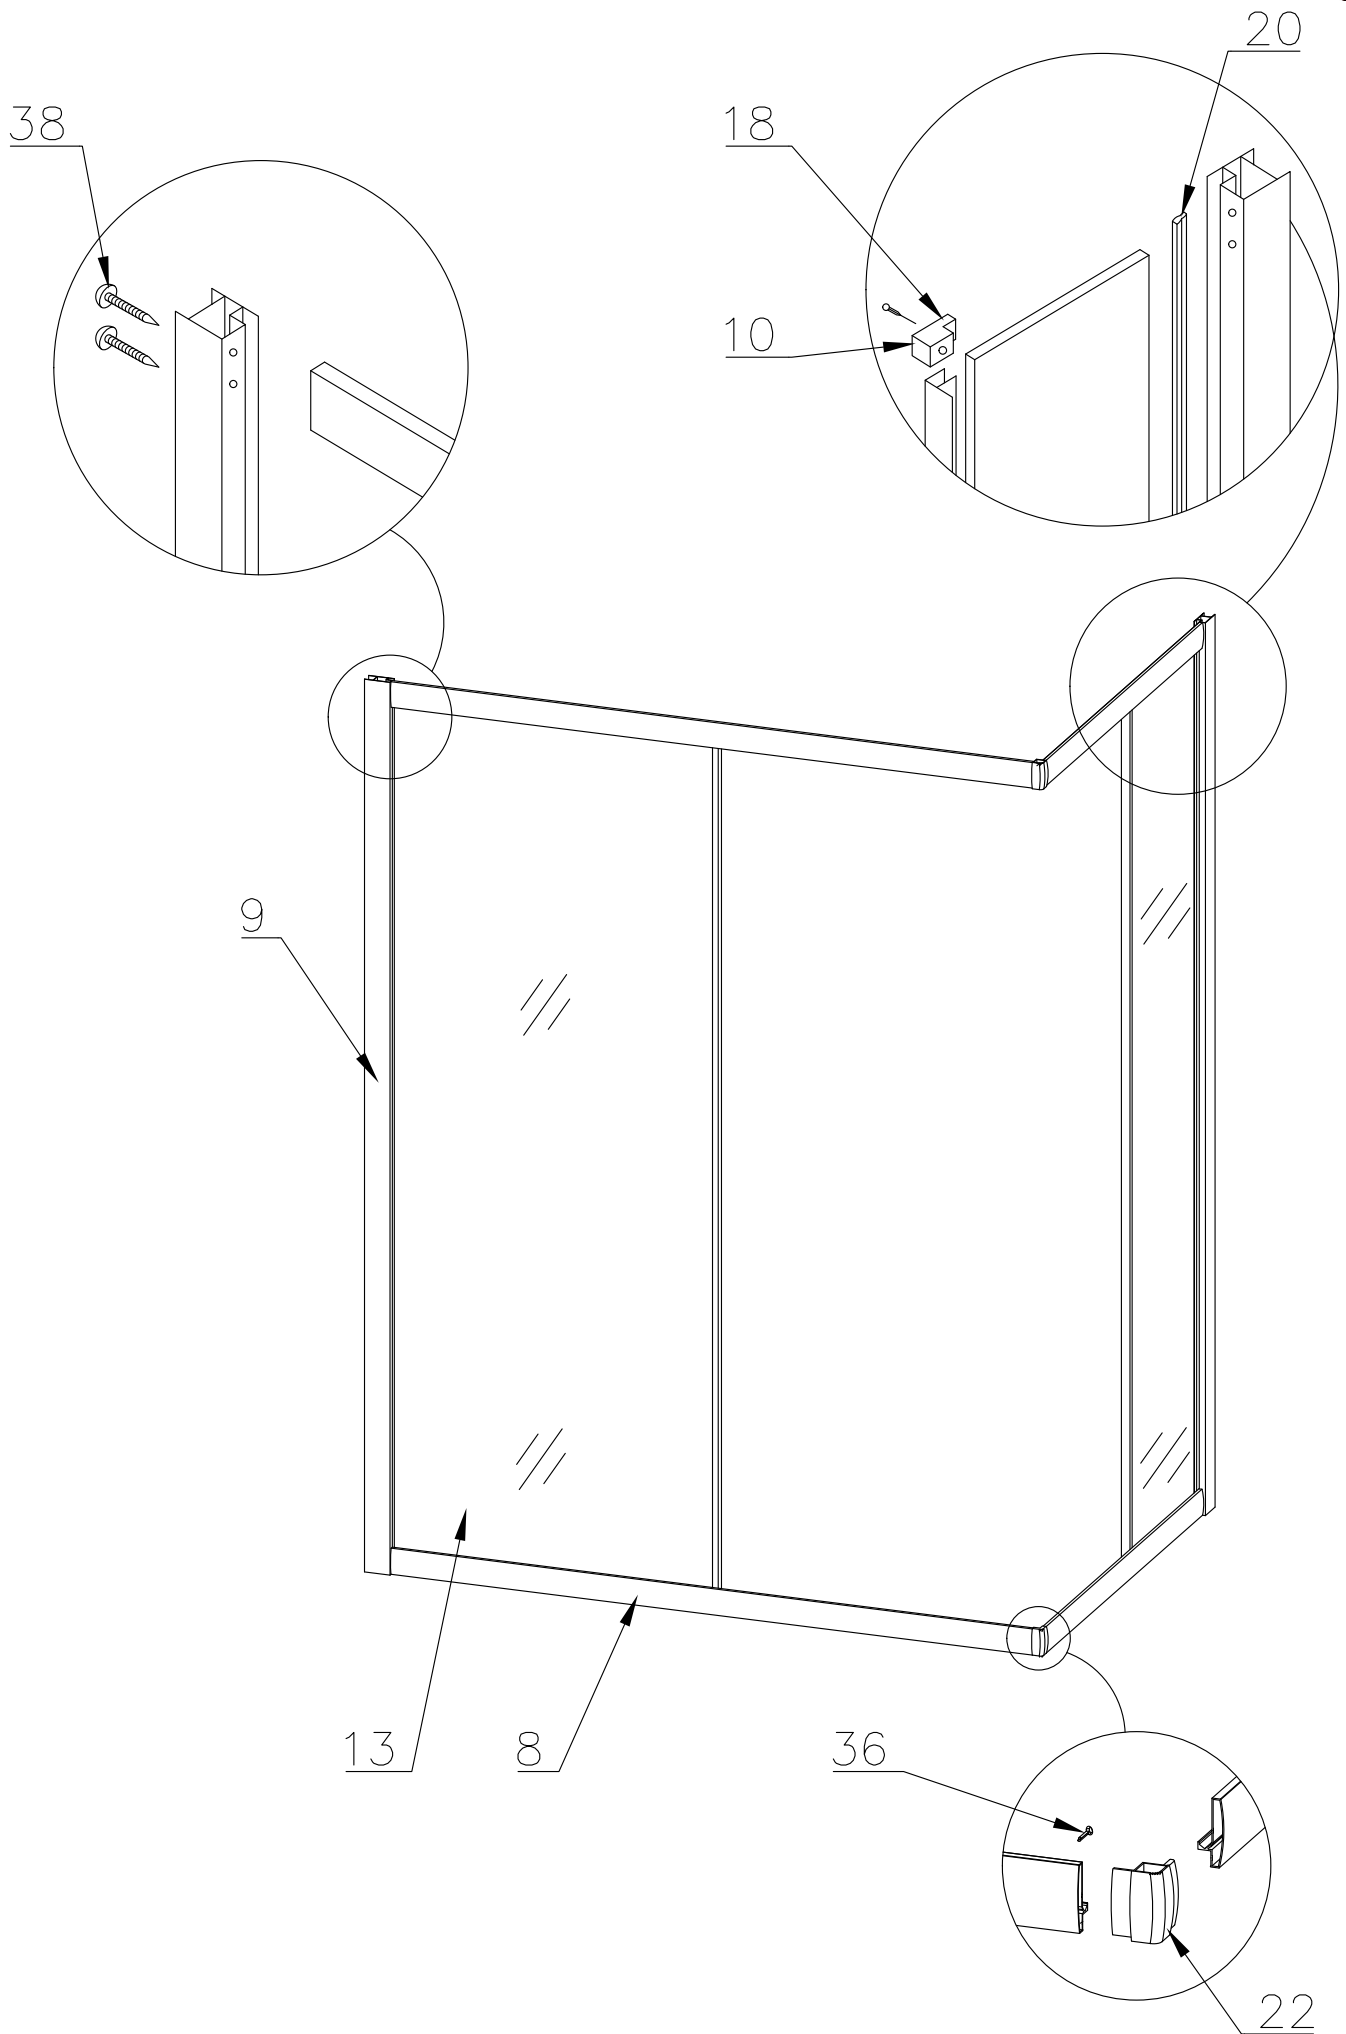

Инструкция по сборке душевой кабины 8120 ВР 1

№	рисунок	КОЛИЧЕСТВО
1	 поддон	1 шт
2	 панель поддона	1 шт
3	 каркас	1 шт
4	 крыша	1 шт
5	 панель центральная	1 шт
6	 стенка под кран	1 шт
7	 стенка под зеркало	1 шт
8	 профили горизонтальные	1 КОМПЛ
9	 профиль вертикальный	2 шт
10	 молдинг на стекло	4 шт
11	 шпилька M12 42см	4 шт
12	 стекло подвижное	2 шт
13	 стекло фиксированное	2 шт

№	рисунок	КОЛИЧЕСТВО
14	 лейка душевая	1 шт
15	 шланг душевой лейки	1 шт
16	 душ тропический	1 шт
17	 ручка	2 шт
18	 крепление стекла 3*12	4 шт
19	 ролик	8 шт
20	 уплотнитель стекла	1 шт
21	 заглушка декоративная	4 шт
22	 соединительный уголок профилей	2 шт
23	 уплотнитель магнитный	1 шт
24	 смеситель	1 шт
25	 держатель душевой лейки	1 шт
26	сифон	1 шт
27	 уголок для душевой лейки	1 шт
28	 штуцер для шланга ПВХ	2 шт
29	 форсунка	6 шт ОПЦИЯ
30	 пластина опорная	4 шт
31	 ножка	4 шт
32	 шайба M12	6 шт
33	 гайка M12	18 шт
34	 винт M4	24 шт
35	 уголок крепления панели	4 шт
36	 саморез 3.2x6	4 шт
37	 саморез 3.2x12	26 шт
38	 саморез 3.2x41	11 шт
39	 ограничитель открытия дверей 3*9	8 шт
40	ХОМУТ	4/8 шт
41	 прижим панели	4 шт

Вариант 1 (кран на 2 выхода)

Вариант 2 (кран на 3 выхода)