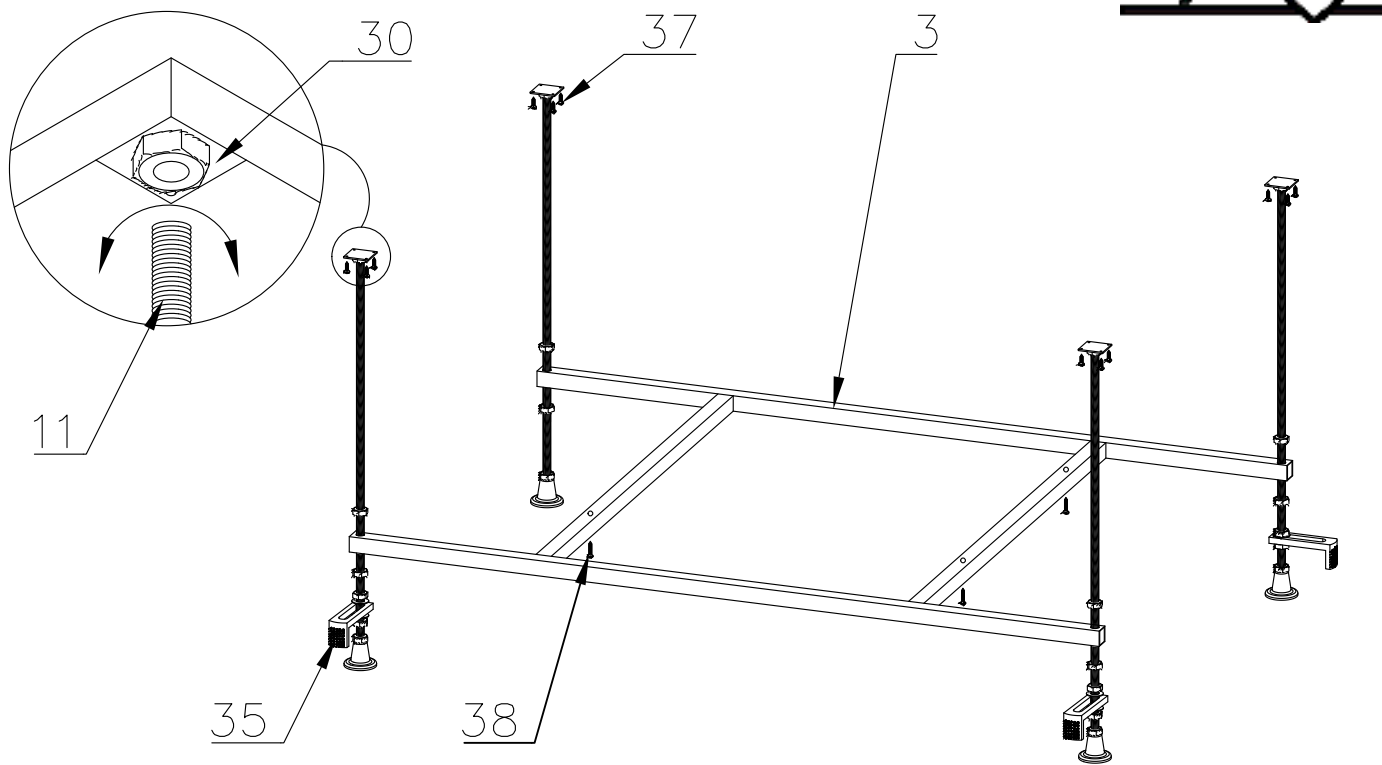

Инструкция по сборке душевой кабины 8120 ВР 1

№	рисунок	КОЛИЧЕСТВО
1	 поддон	1 шт
2	 панель поддона	1 шт
3	 каркас	1 шт
4	 крыша	1 шт
5	 панель центральная	1 шт
6	 стенка под кран	1 шт
7	 стенка под зеркало	1 шт
8	 профили горизонтальные	1 КОМПЛ
9	 профиль вертикальный	2 шт
10	 молдинг на стекло	4 шт
11	 шпилька M12 42см	4 шт
12	 стекло подвижное	2 шт
13	 стекло фиксированное	2 шт

№	рисунок	КОЛИЧЕСТВО
14	 лейка душевая	1 шт
15	 шланг душевой лейки	1 шт
16	 душ тропический	1 шт
17	 ручка	2 шт
18	 крепление стекла 3*12	4 шт
19	 ролик	8 шт
20	 уплотнитель стекла	1 шт
21	 заглушка декоративная	4 шт
22	 соединительный уголок профилей	2 шт
23	 уплотнитель магнитный	1 шт
24	 смеситель	1 шт
25	 держатель душевой лейки	1 шт
26	сифон	1 шт
27	 уголок для душевой лейки	1 шт
28	 штуцер для шланга ПВХ	2 шт
29	 форсунка	6 шт ОПЦИЯ
30	 пластина опорная	4 шт
31	 ножка	4 шт
32	 шайба M12	6 шт
33	 гайка M12	18 шт
34	 винт M4	24 шт
35	 уголок крепления панели	4 шт
36	 саморез 3.2x6	4 шт
37	 саморез 3.2x12	26 шт
38	 саморез 3.2x41	11 шт
39	 ограничитель открытия дверей 3*9	8 шт
40	ХОМУТ	4/8 шт
41	 прижим панели	4 шт

Вариант 1 (кран на 2 выхода)

Вариант 2 (кран на 3 выхода)