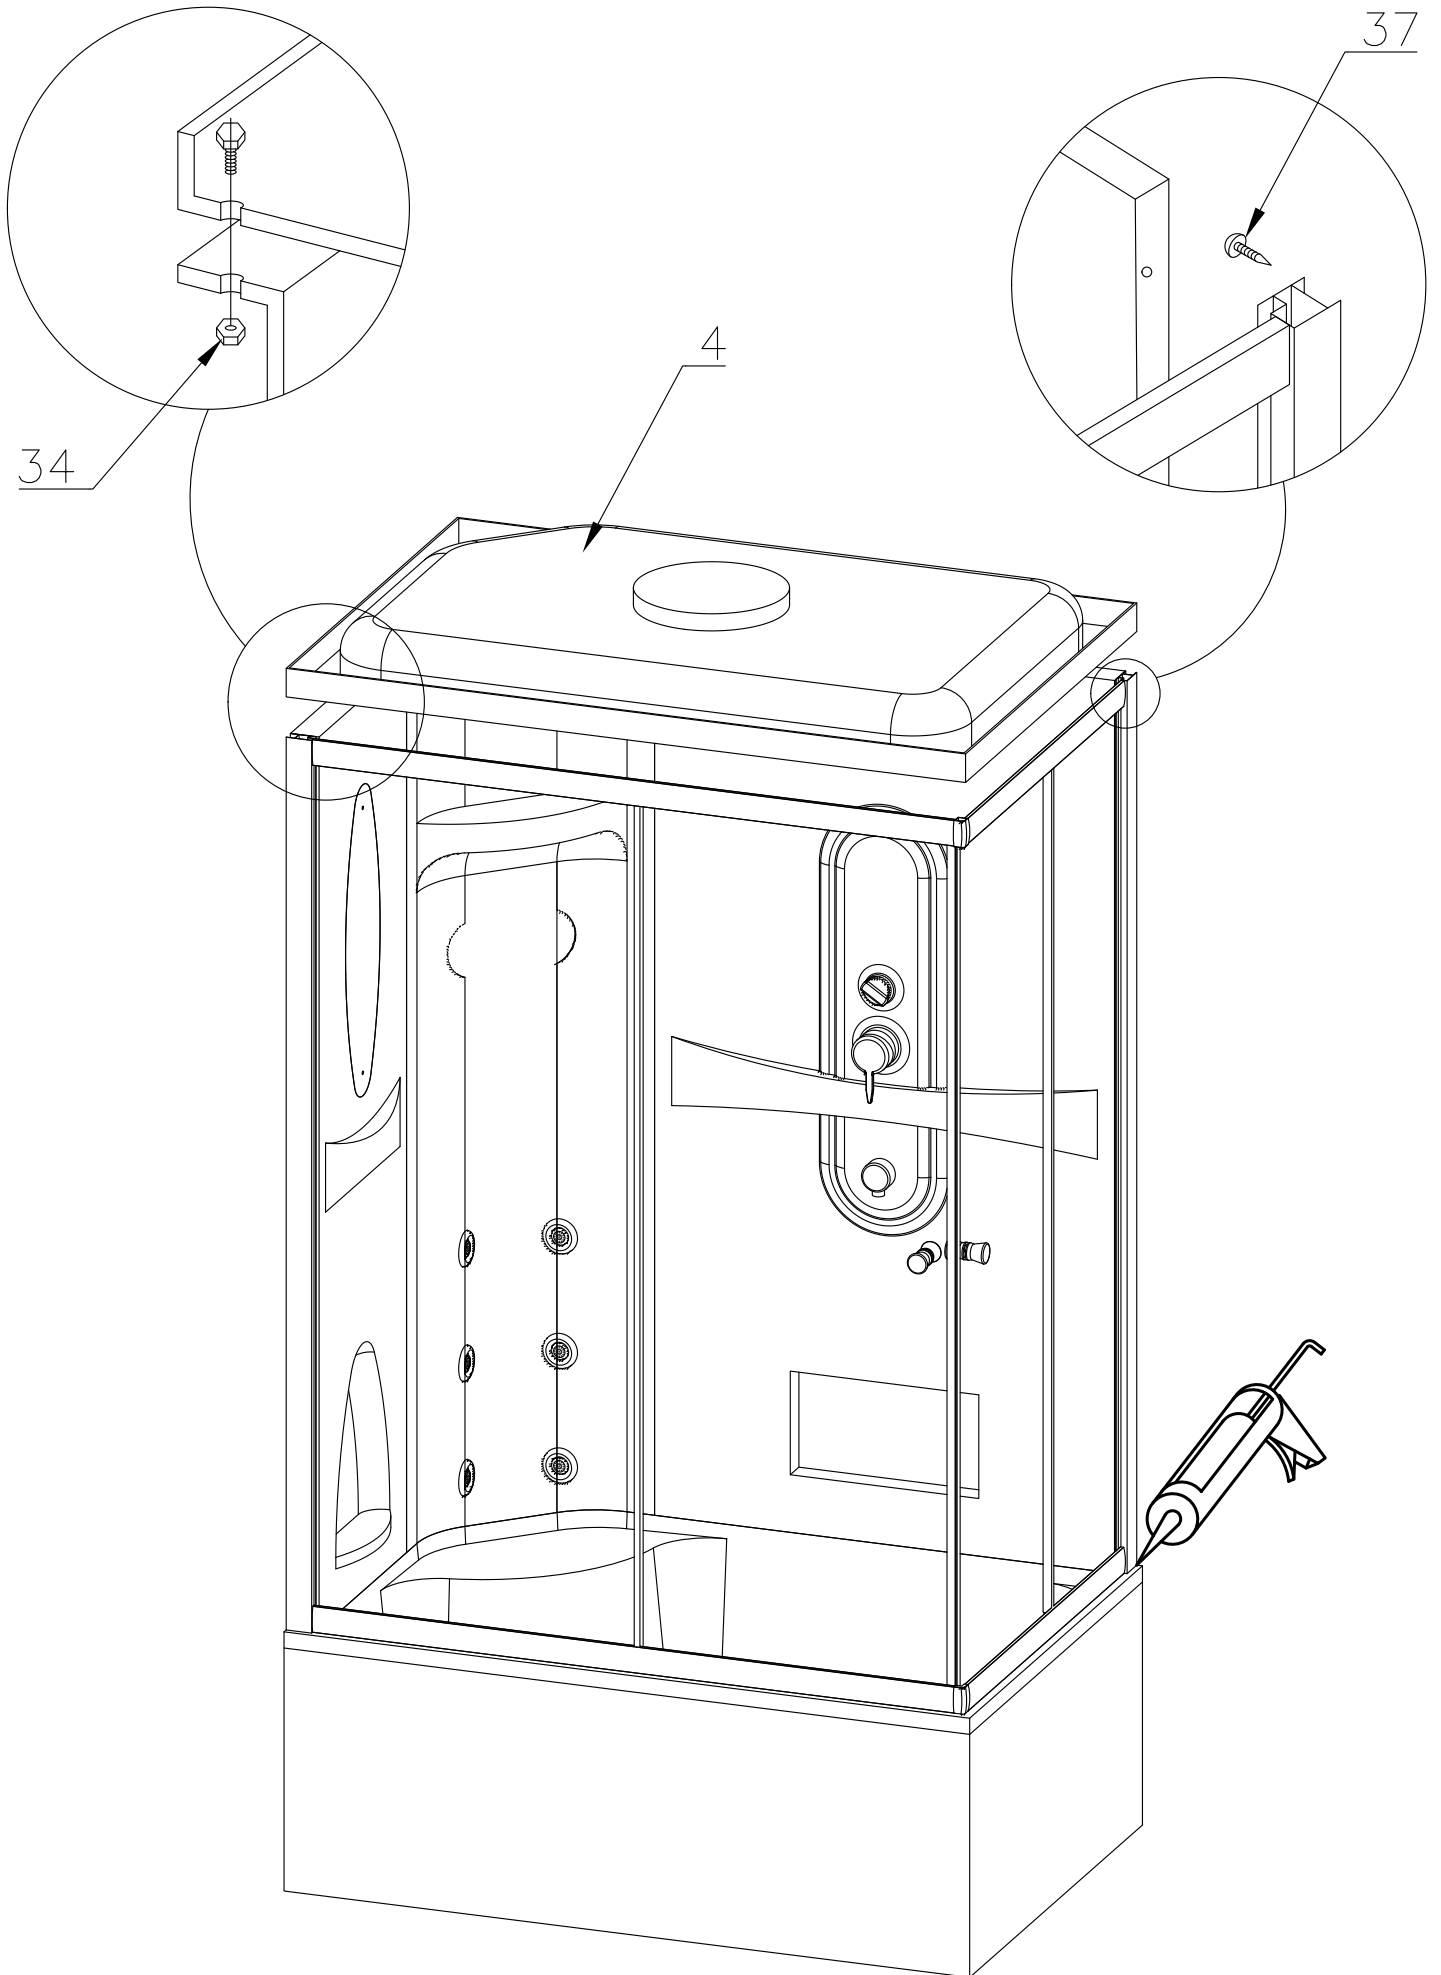

Инструкция по сборке душевой кабины 8120 ВР 1

№	рисунок	КОЛИЧЕСТВО
1	 поддон	1 шт
2	 панель поддона	1 шт
3	 каркас	1 шт
4	 крыша	1 шт
5	 панель центральная	1 шт
6	 стенка под кран	1 шт
7	 стенка под зеркало	1 шт
8	 профили горизонтальные	1 КОМПЛ
9	 профиль вертикальный	2 шт
10	 молдинг на стекло	4 шт
11	 шпилька M12 42см	4 шт
12	 стекло подвижное	2 шт
13	 стекло фиксированное	2 шт

№	рисунок	КОЛИЧЕСТВО
14	 лейка душевая	1 шт
15	 шланг душевой лейки	1 шт
16	 душ тропический	1 шт
17	 ручка	2 шт
18	 крепление стекла 3*12	4 шт
19	 ролик	8 шт
20	 уплотнитель стекла	1 шт
21	 заглушка декоративная	4 шт
22	 соединительный уголок профилей	2 шт
23	 уплотнитель магнитный	1 шт
24	 смеситель	1 шт
25	 держатель душевой лейки	1 шт
26	сифон	1 шт
27	 уголок для душевой лейки	1 шт
28	 штуцер для шланга ПВХ	2 шт
29	 форсунка	6 шт ОПЦИЯ
30	 пластина опорная	4 шт
31	 ножка	4 шт
32	 шайба M12	6 шт
33	 гайка M12	18 шт
34	 винт M4	24 шт
35	 уголок крепления панели	4 шт
36	 саморез 3.2x6	4 шт
37	 саморез 3.2x12	26 шт
38	 саморез 3.2x41	11 шт
39	 ограничитель открытия дверей 3*9	8 шт
40	ХОМУТ	4/8 шт
41	 прижим панели	4 шт

Вариант 1 (кран на 2 выхода)

Вариант 2 (кран на 3 выхода)