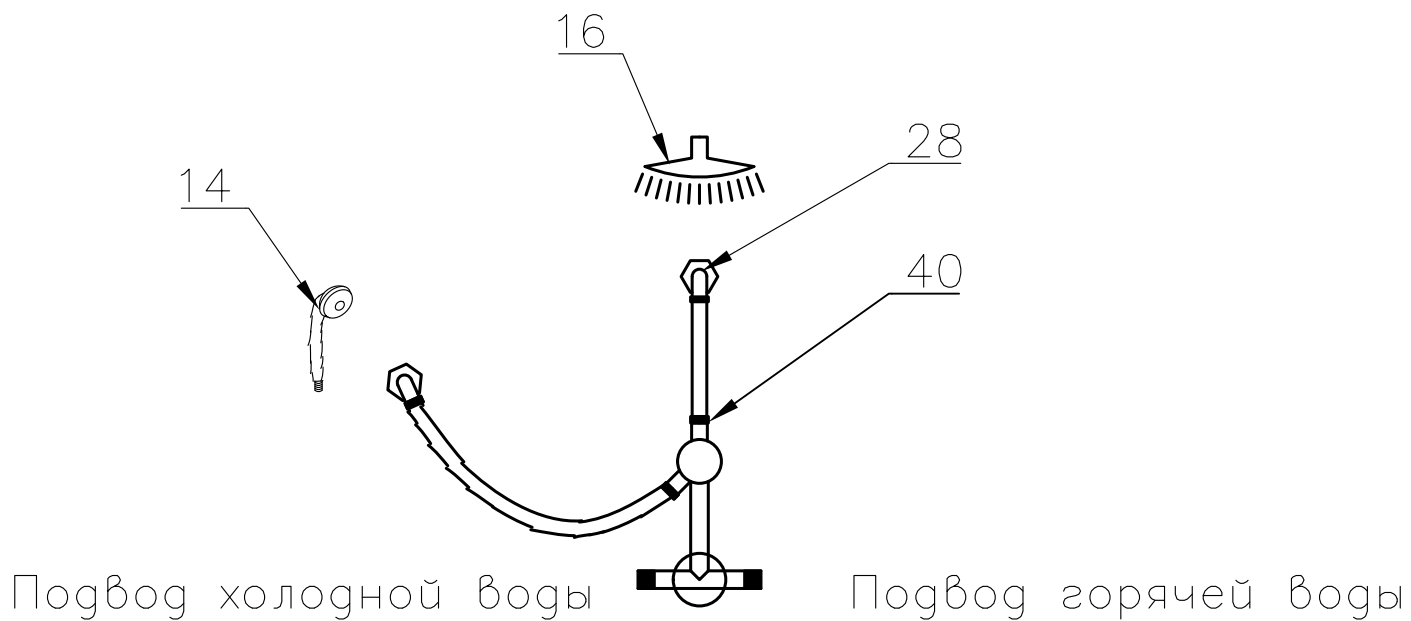

Инструкция по сборке душевой кабины 8120 ВР 1

№	рисунок	КОЛИЧЕСТВО
1	 поддон	1 шт
2	 панель поддона	1 шт
3	 каркас	1 шт
4	 крыша	1 шт
5	 панель центральная	1 шт
6	 стенка под кран	1 шт
7	 стенка под зеркало	1 шт
8	 профили горизонтальные	1 КОМПЛ
9	 профиль вертикальный	2 шт
10	 молдинг на стекло	4 шт
11	 шпилька M12 42см	4 шт
12	 стекло подвижное	2 шт
13	 стекло фиксированное	2 шт

Вариант 1 (кран на 2 выхода)

Вариант 2 (кран на 3 выхода)