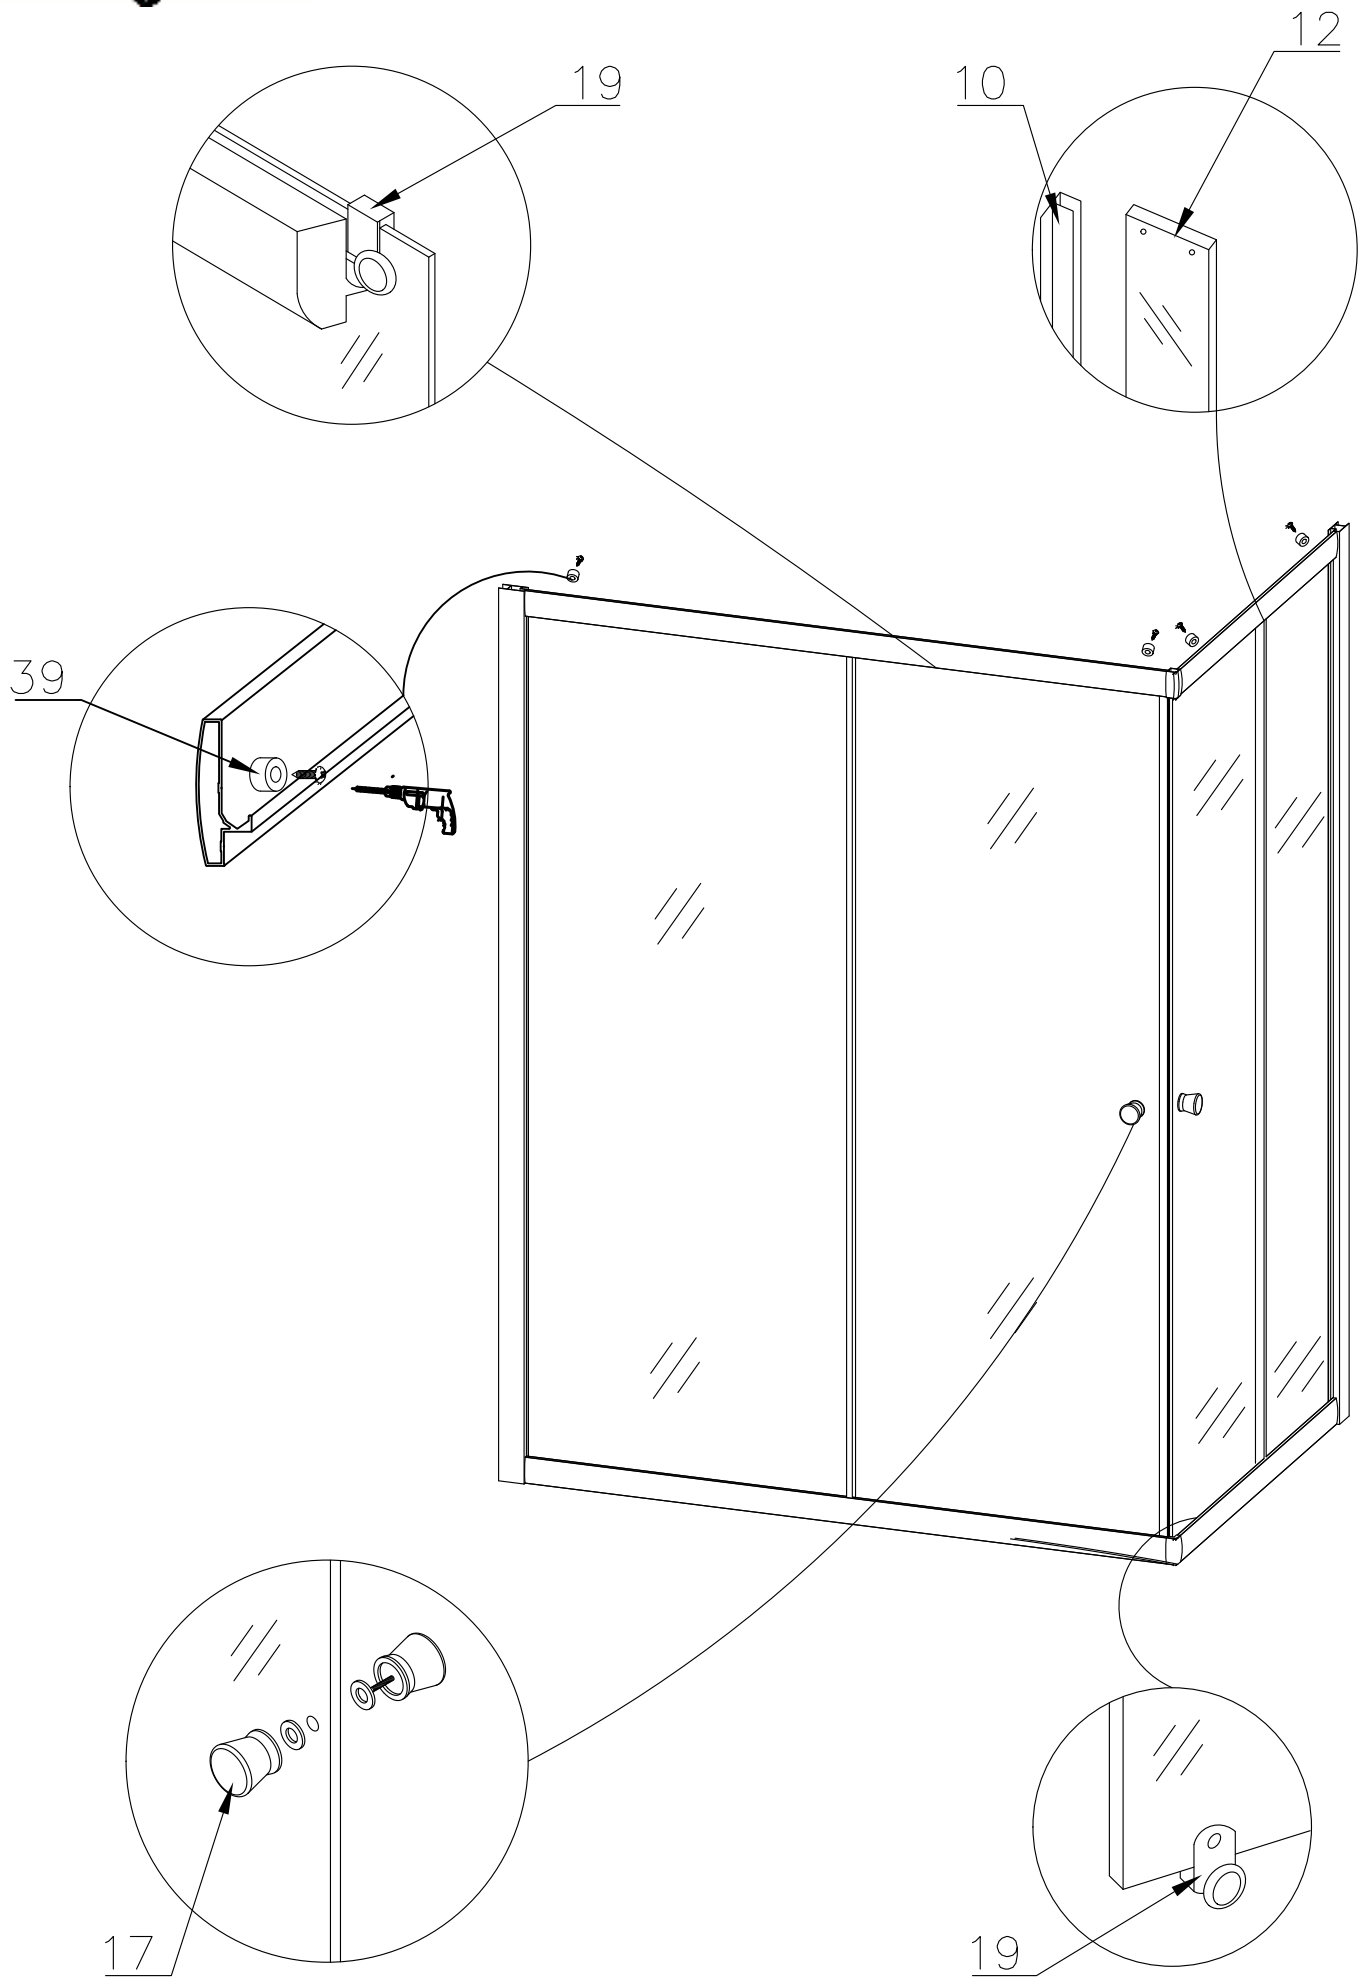

Инструкция по сборке душевой кабины 8120 ВР 1

№	рисунок	КОЛИЧЕСТВО
1	 поддон	1 шт
2	 панель поддона	1 шт
3	 каркас	1 шт
4	 крыша	1 шт
5	 панель центральная	1 шт
6	 стенка под кран	1 шт
7	 стенка под зеркало	1 шт
8	 профили горизонтальные	1 КОМПЛ
9	 профиль вертикальный	2 шт
10	 молдинг на стекло	4 шт
11	 шпилька M12 42см	4 шт
12	 стекло подвижное	2 шт
13	 стекло фиксированное	2 шт

№	рисунок	КОЛИЧЕСТВО
14	 лейка душевая	1 шт
15	 шланг душевой лейки	1 шт
16	 душ тропический	1 шт
17	 ручка	2 шт
18	 крепление стекла 3*12	4 шт
19	 ролик	8 шт
20	 уплотнитель стекла	1 шт
21	 заглушка декоративная	4 шт
22	 соединительный уголок профилей	2 шт
23	 уплотнитель магнитный	1 шт
24	 смеситель	1 шт
25	 держатель душевой лейки	1 шт
26	сифон	1 шт
27	 уголок для душевой лейки	1 шт
28	 штуцер для шланга ПВХ	2 шт
29	 форсунка	6 шт ОПЦИЯ
30	 пластина опорная	4 шт
31	 ножка	4 шт
32	 шайба M12	6 шт
33	 гайка M12	18 шт
34	 винт M4	24 шт
35	 уголок крепления панели	4 шт
36	 саморез 3.2x6	4 шт
37	 саморез 3.2x12	26 шт
38	 саморез 3.2x41	11 шт
39	 ограничитель открытия дверей 3*9	8 шт
40	ХОМУТ	4/8 шт
41	 прижим панели	4 шт

Вариант 1 (кран на 2 выхода)

Вариант 2 (кран на 3 выхода)