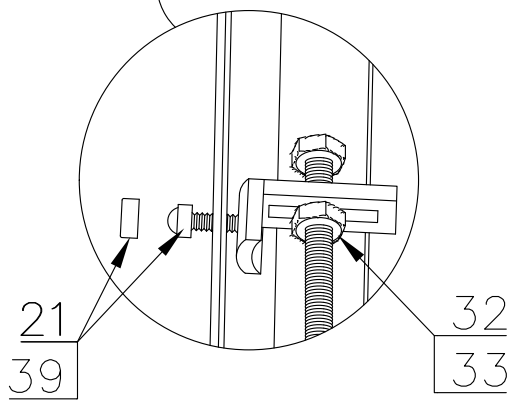

Инструкция по сборке душевой кабины 8120 ВР 1

№	рисунок	КОЛИЧЕСТВО
1	 поддон	1 шт
2	 панель поддона	1 шт
3	 каркас	1 шт
4	 крыша	1 шт
5	 панель центральная	1 шт
6	 стенка под кран	1 шт
7	 стенка под зеркало	1 шт
8	 профили горизонтальные	1 КОМПЛ
9	 профиль вертикальный	2 шт
10	 молдинг на стекло	4 шт
11	 шпилька M12 42см	4 шт
12	 стекло подвижное	2 шт
13	 стекло фиксированное	2 шт

№	рисунок	КОЛИЧЕСТВО
14	 лейка душевая	1 шт
15	 шланг душевой лейки	1 шт
16	 душ тропический	1 шт
17	 ручка	2 шт
18	 крепление стекла 3*12	4 шт
19	 ролик	8 шт
20	 уплотнитель стекла	1 шт
21	 заглушка декоративная	4 шт
22	 соединительный уголок профилей	2 шт
23	 уплотнитель магнитный	1 шт
24	 смеситель	1 шт
25	 держатель душевой лейки	1 шт
26	сифон	1 шт
27	 уголок для душевой лейки	1 шт
28	 штуцер для шланга ПВХ	2 шт
29	 форсунка	6 шт ОПЦИЯ
30	 пластина опорная	4 шт
31	 ножка	4 шт
32	 шайба M12	6 шт
33	 гайка M12	18 шт
34	 винт M4	24 шт
35	 уголок крепления панели	4 шт
36	 саморез 3.2x6	4 шт
37	 саморез 3.2x12	26 шт
38	 саморез 3.2x41	11 шт
39	 ограничитель открытия дверей 3*9	8 шт
40	ХОМУТ	4/8 шт
41	 прижим панели	4 шт