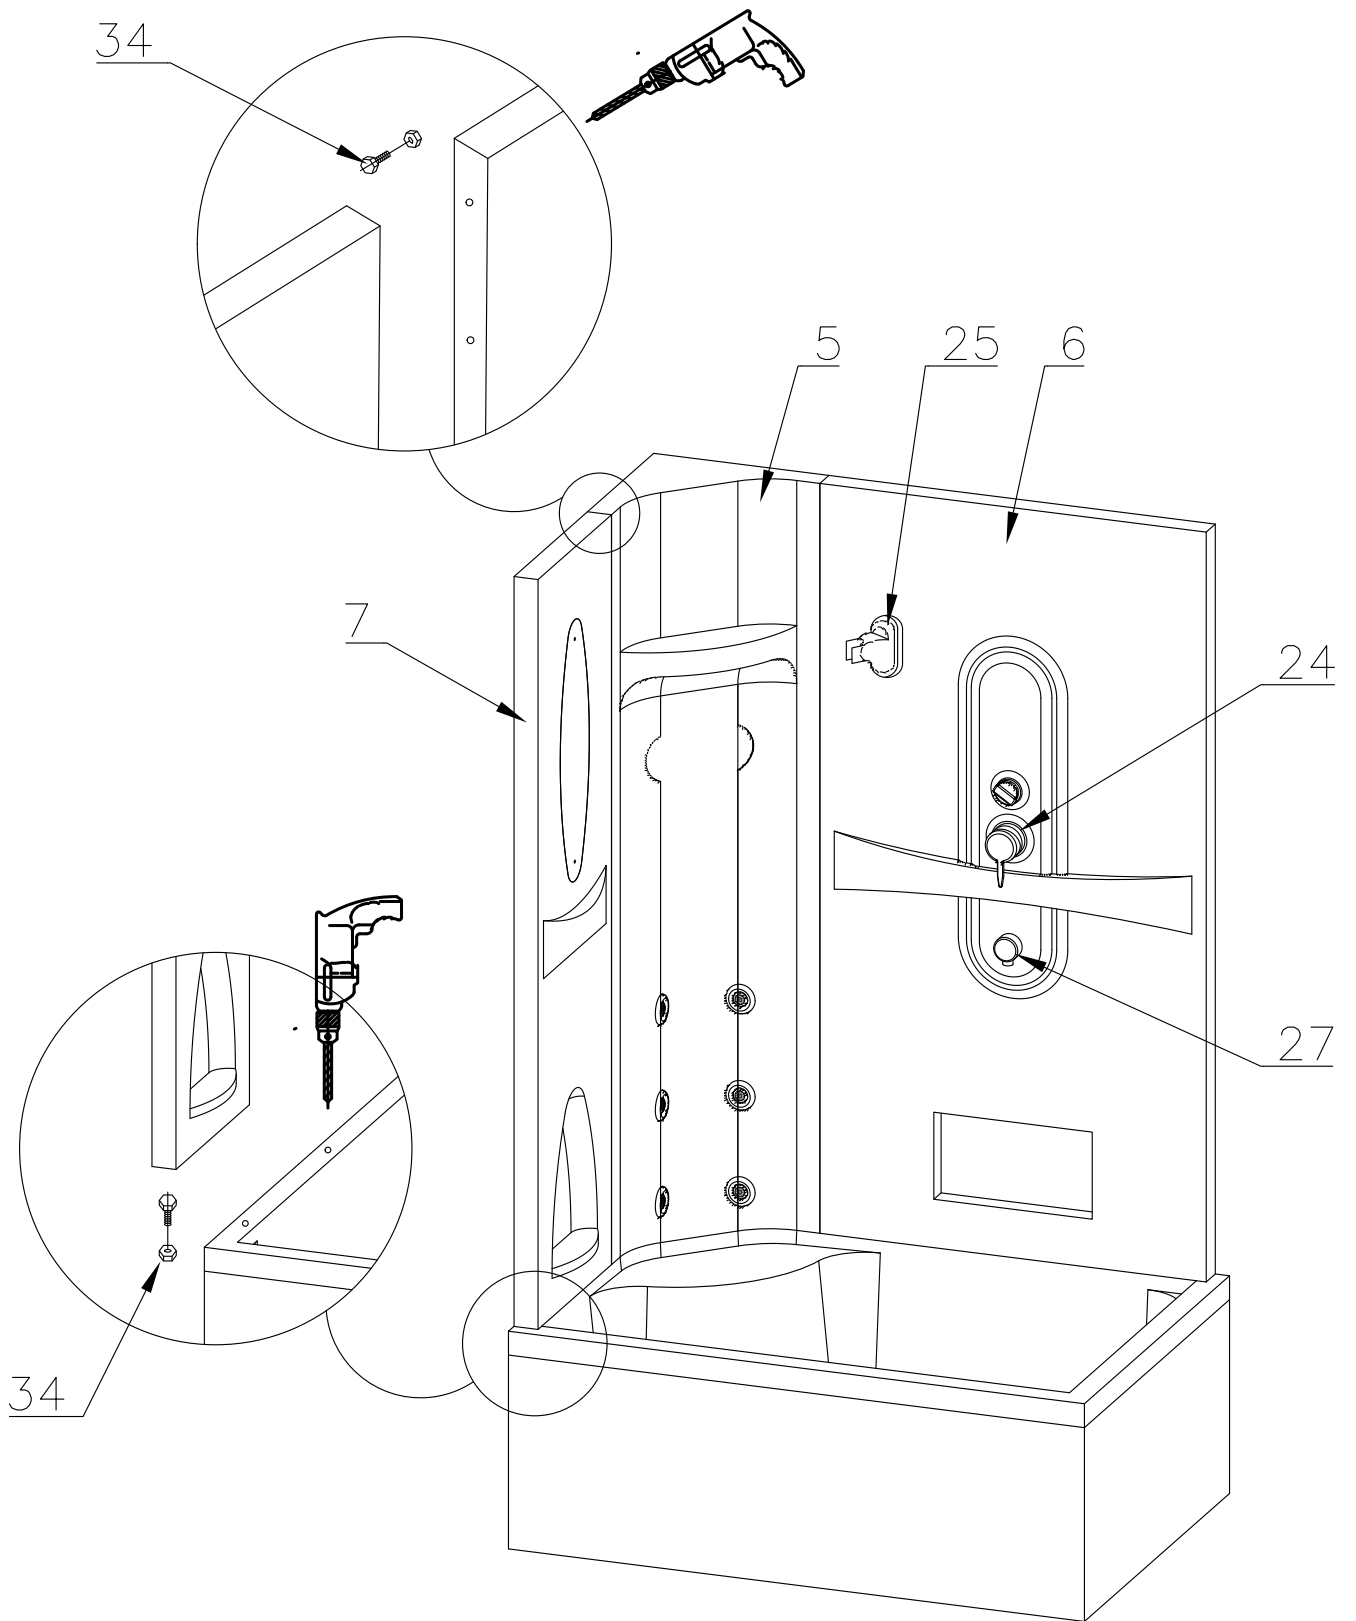

Инструкция по сборке душевой кабины 8120 ВР 1

№	рисунок	КОЛИЧЕСТВО
1	 поддон	1 шт
2	 панель поддона	1 шт
3	 каркас	1 шт
4	 крыша	1 шт
5	 панель центральная	1 шт
6	 стенка под кран	1 шт
7	 стенка под зеркало	1 шт
8	 профили горизонтальные	1 КОМПЛ
9	 профиль вертикальный	2 шт
10	 молдинг на стекло	4 шт
11	 шпилька M12 42см	4 шт
12	 стекло подвижное	2 шт
13	 стекло фиксированное	2 шт

№	рисунок	КОЛИЧЕСТВО
14	 лейка душевая	1 шт
15	 шланг душевой лейки	1 шт
16	 душ тропический	1 шт
17	 ручка	2 шт
18	 крепление стекла 3*12	4 шт
19	 ролик	8 шт
20	 уплотнитель стекла	1 шт
21	 заглушка декоративная	4 шт
22	 соединительный уголок профилей	2 шт
23	 уплотнитель магнитный	1 шт
24	 смеситель	1 шт
25	 держатель душевой лейки	1 шт
26	сифон	1 шт
27	 уголок для душевой лейки	1 шт
28	 штуцер для шланга ПВХ	2 шт
29	 форсунка	6 шт ОПЦИЯ
30	 пластина опорная	4 шт
31	 ножка	4 шт
32	 шайба M12	6 шт
33	 гайка M12	18 шт
34	 винт M4	24 шт
35	 уголок крепления панели	4 шт
36	 саморез 3.2x6	4 шт
37	 саморез 3.2x12	26 шт
38	 саморез 3.2x41	11 шт
39	 ограничитель открытия дверей 3*9	8 шт
40	ХОМУТ	4/8 шт
41	 прижим панели	4 шт

Вариант 1 (кран на 2 выхода)

Вариант 2 (кран на 3 выхода)