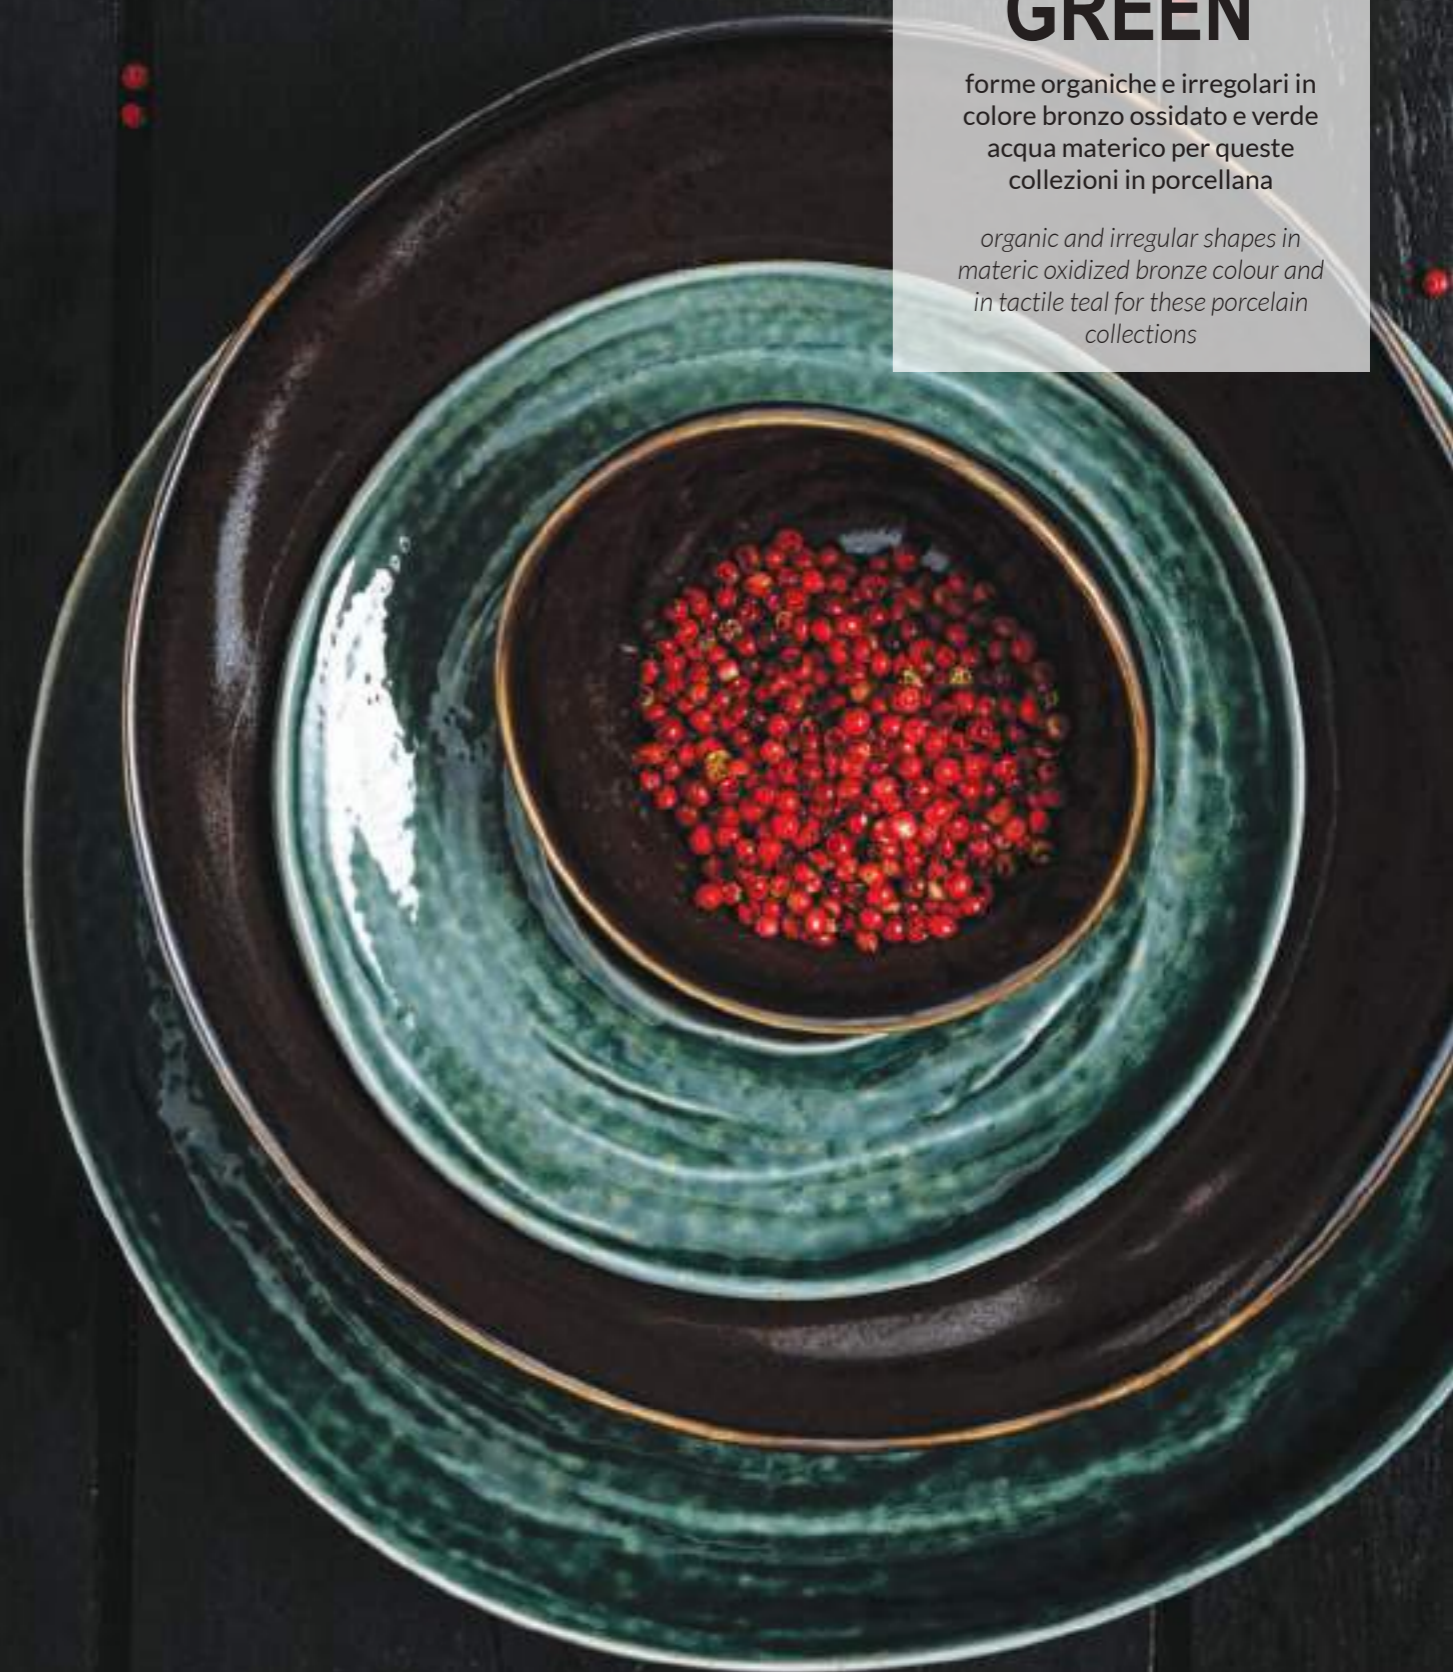

ORGANICA MATERIAL BRONZE & GREEN

forme organiche e irregolari in
colore bronzo ossidato e verde
acqua materico per queste
collezioni in porcellana

*organic and irregular shapes in
materic oxidized bronze colour and
in tactile teal for these porcelain
collections*