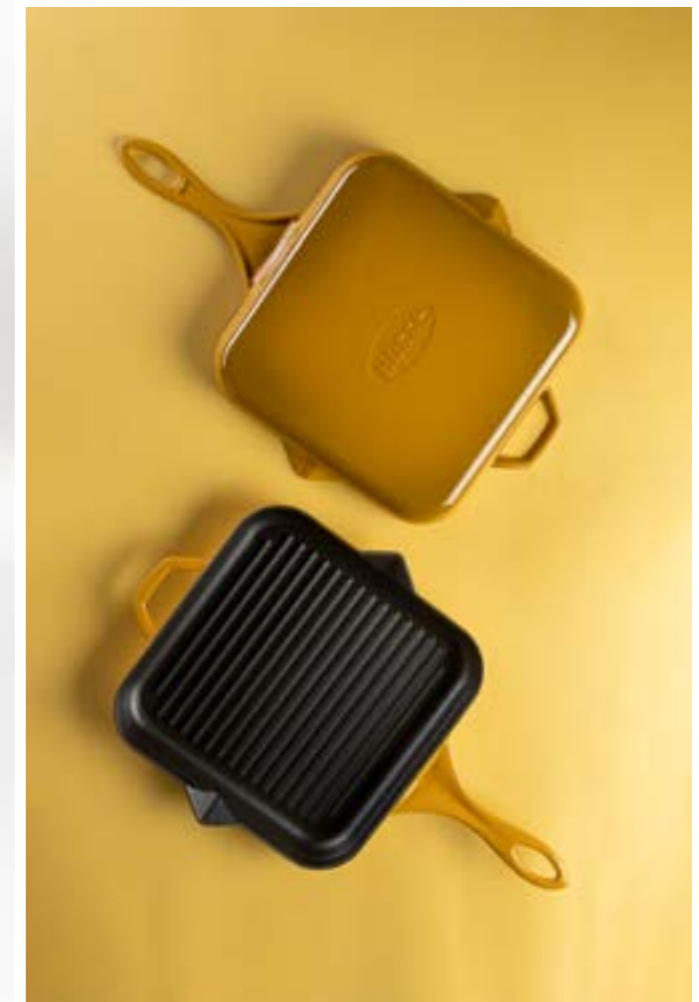

ОСЕННИЙ ЖЕЛТЫЙ

Когда наступает осень и землю украшают золотисто-желтые листья, на улице холодает. Согреться человек может только у себя дома. Пришло время разогреть суп и другие блюда для своей семьи.
Nosse Sonbahar Sarisi будет на вашем столе, чтобы согреть вас изнутри.