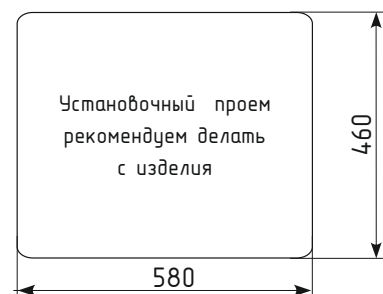

Общий размер: 605 x 485 x 200 мм
 Размер чаши: 385 x 440 x 180 мм
 Установочный проем: 580 x 460 мм

РЕКОМЕНДУЕМЫЕ СМЕСИТЕЛИ

РЕКОМЕНДУЕМЫЕ АКСЕССУАРЫ

01 Жасмин

02 Лён

03 Десерт

04 Платина

05 Бетон