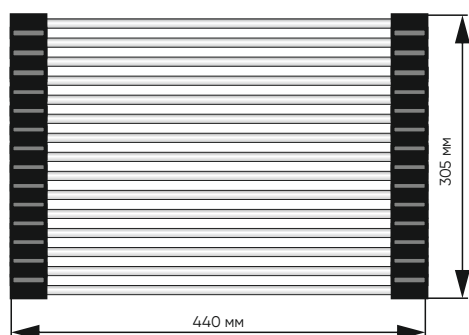

• доступен в 9 цветах

УНИВЕРСАЛЬНЫЙ ТЕЛЕСКОПИЧЕСКИЙ КОЛАНДЕР ULGRAN

ГАБАРИТНЫЕ РАЗМЕРЫ:

Общий размер: 300 x 220 x 90 мм

Длина направляющих из нержавеющей стали:
от 260 мм (min) до 440 мм (max)

РОЛЛ-МАТ ULGRAN ROLL-01