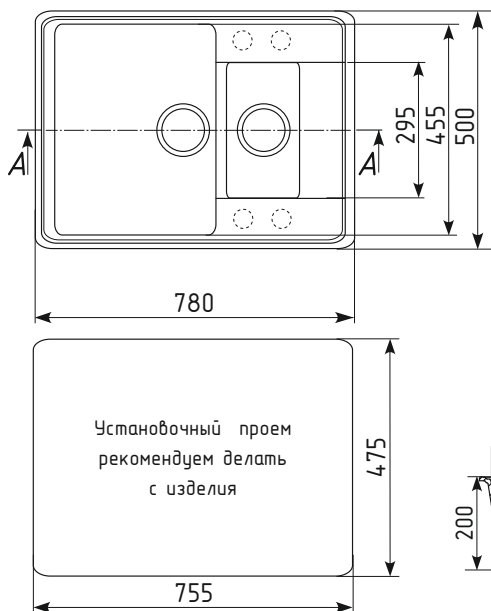

Общий размер: 780 x 500 x 200 мм
 Размер чаши: 415 x 455 x 180 мм
 Установочный проем: 755 x 475 мм

РЕКОМЕНДУЕМЫЕ СМЕСИТЕЛИ

РЕКОМЕНДУЕМЫЕ АКСЕССУАРЫ

01 Жасмин

02 Лён

03 Десерт

04 Платина

05 Бетон

РЕКОМЕНДУЕМЫЕ СМЕСИТЕЛИ

РЕКОМЕНДУЕМЫЕ АКСЕССУАРЫ

Общий размер: 860 x 500 x 220 мм
 Размер чаши: 550 x 455 x 200 мм
 Установочный проем: 835 x 475 мм

01 Жасмин

02 Лен

03 Десерт

04 Платина

05 Бетон

Общий размер: 780 x 500 x 200 мм

Размер чаши: 385 x 455 x 180 мм

Размер коландера: 170 x 295 x 130 мм

Установочный проем: 755 x 475 мм

01 Жасмин

02 Лён

03 Десерт

04 Платина