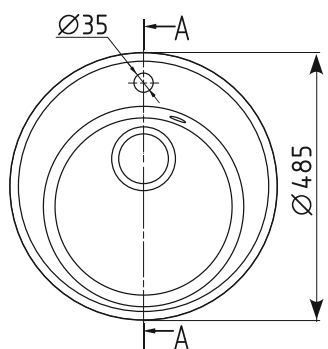

7 стр.

МОЙКИ В БЛОК ШИРИНОЙ 500 ММ

Nora 585

Реверсивная односекционная мойка

5 стр.

Общий размер: 585 x 485 x 200 мм
Размер чаши: Ø 400 x 180 мм
Установочный проем: 560 x 460 мм

Nora 750

Реверсивная односекционная мойка

10 стр.

Общий размер: 580 x 500 x 200 мм
Размер чаши: 535 x 385 x 180 мм
Установочный проем: 555 x 475 мм

Prima 605

Реверсивная односекционная мойка

12 стр.

Общий размер: 605 x 485 x 200 мм
Размер чаши: 385 x 440 x 180 мм
Установочный проем: 580 x 460 мм

Nora 485

КРУГЛАЯ МОЙКА С ОТВЕРСТИЕМ ПОД СМЕСИТЕЛЬ

- Классическая круглая мойка
- Большая вместительная чаша
- Подходит для малогабаритной кухни

Общий размер: Ø 485 x 200 мм
 Размер чаши: Ø 375 x 180 мм
 Установочный проем: Ø 460 мм

Общий размер: 585 x 485 x 200 мм
 Размер чаши: Ø 400 x 180 мм
 Установочный проем: 560 x 460 мм

01 Жасмин

02 Лен

03 Десерт

04 Платина

05 Бетон

06 Трюфель

07 Уголь