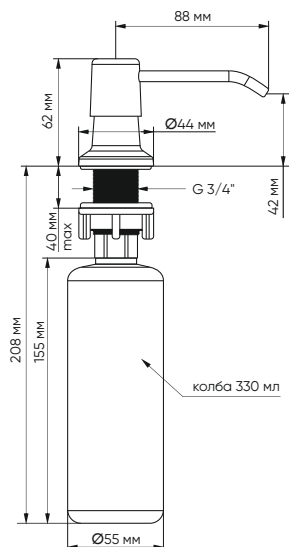

Общий размер: 780 x 510 x 220 мм
 Размер левой чаши: 355 x 385 x 200 мм
 Размер правой чаши: 355 x 385 x 200 мм
 Установочный проем: 755 x 485 мм

A-A

РЕКОМЕНДУЕМЫЕ СМЕСИТЕЛИ

РЕКОМЕНДУЕМЫЕ АКСЕССУАРЫ

01 Жасмин
04 Платина
07 Уголь

09 Асфальт

ДОЗАТОР UQ 01

ДОЗАТОР UQ 02

Общая высота 270 мм
 Высота корпуса 62 мм
 Длина помпы 88 мм
 Объем колбы 330 мл

• доступен в 9 цветах

Общая высота 270 мм
 Высота корпуса 62 мм
 Длина помпы 55 мм
 Объем колбы 330 мл