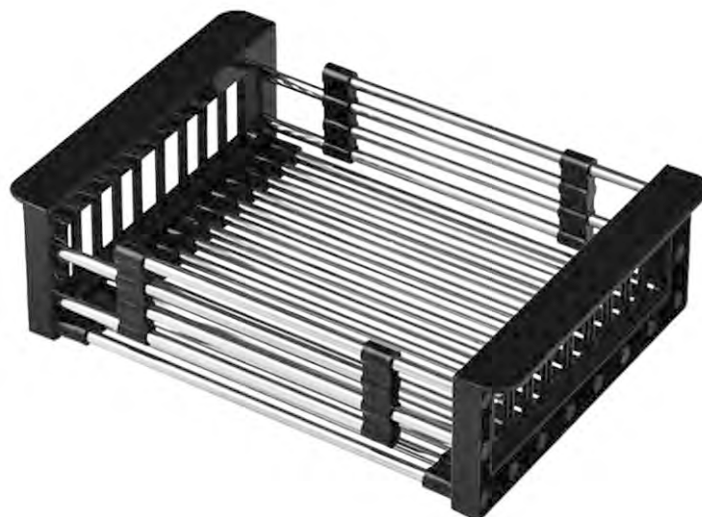

УНИВЕРСАЛЬНЫЙ ТЕЛЕСКОПИЧЕСКИЙ КОЛАНДЕР ULGRAN

ГАБАРИТНЫЕ РАЗМЕРЫ:

Общий размер: 300 x 220 x 90 мм

Длина направляющих из нержавеющей стали:
от 260 мм (min) до 440 мм (max)