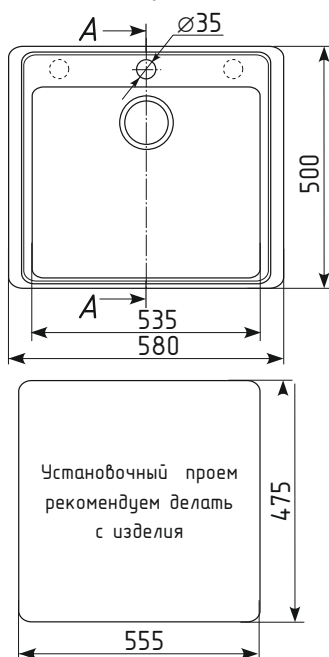

Общий размер: 425 x 485 x 200 мм
 Размер чаши: 380 x 370 x 180 мм
 Установочный проем: 400 x 460 мм

01 Жасмин

02 Лен

03 Десерт

04 Платина

05 Бетон

06 Трюфель

07 Уголь

Общий размер: 505 x 505 x 200 мм
 Размер чаши: 460 x 390 x 180 мм
 Установочный проем: 480 x 480 мм

01 Жасмин

02 Лен

03 Десерт

04 Платина

05 Бетон

06 Трюфель

07 Уголь

Общий размер: 580 x 500 x 200 мм
 Размер чаши: 535 x 385 x 180 мм
 Установочный проем: 555 x 475 мм

РЕКОМЕНДУЕМЫЕ СМЕСИТЕЛИ

РЕКОМЕНДУЕМЫЕ АКСЕССУАРЫ

01 Жасмин

02 Лен

03 Десерт

04 Платина

05 Бетон

Общий размер: 760 x 510 x 220 мм
 Размер чаши: 715 x 385 x 200 мм
 Установочный проем: 735 x 485 мм

01 Жасмин

02 Лён

03 Десерт

04 Платина

05 Бетон

06 Трюфель

07 Уголь