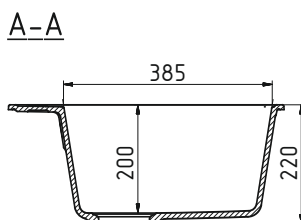

Общий размер: 505 x 505 x 200 мм
 Размер чаши: 460 x 390 x 180 мм
 Установочный проем: 480 x 480 мм

01 Жасмин

02 Лен

03 Десерт

04 Платина

05 Бетон

06 Трюфель

07 Уголь

Общий размер: 580 x 500 x 200 мм
 Размер чаши: 535 x 385 x 180 мм
 Установочный проем: 555 x 475 мм

РЕКОМЕНДУЕМЫЕ СМЕСИТЕЛИ

РЕКОМЕНДУЕМЫЕ АКСЕССУАРЫ

01 Жасмин

02 Лен

03 Десерт

04 Платина

05 Бетон

Общий размер: 760 x 510 x 220 мм
 Размер чаши: 715 x 385 x 200 мм
 Установочный проем: 735 x 485 мм

01 Жасмин

02 Лён

03 Десерт

04 Платина

05 Бетон

06 Трюфель

07 Уголь

Общий размер: 605 x 485 x 200 мм
 Размер чаши: 385 x 440 x 180 мм
 Установочный проем: 580 x 460 мм

РЕКОМЕНДУЕМЫЕ СМЕСИТЕЛИ

РЕКОМЕНДУЕМЫЕ АКСЕССУАРЫ

01 Жасмин

02 Лён

03 Десерт

04 Платина

05 Бетон