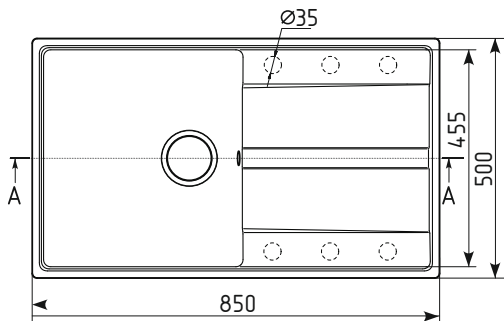

Общий размер: 700 x 500 x 200 мм
 Размер чаши: 415 x 455 x 180 мм
 Установочный проем: 675 x 475 мм

РЕКОМЕНДУЕМЫЕ СМЕСИТЕЛИ

РЕКОМЕНДУЕМЫЕ АКСЕССУАРЫ

01 Жасмин

02 Лён

03 Десерт

04 Платина

05 Бетон

Общий размер: 750 x 500 x 200 мм
 Размер чаши: 385 x 455 x 180 мм
 Установочный проем: 725 x 475 мм

01 Жасмин

02 Лен

03 Десерт

04 Платина

05 Бетон

06 Трюфель

07 Уголь

Общий размер: 780 x 500 x 200 мм
 Размер чаши: 415 x 455 x 180 мм
 Установочный проем: 755 x 475 мм

РЕКОМЕНДУЕМЫЕ СМЕСИТЕЛИ

РЕКОМЕНДУЕМЫЕ АКСЕССУАРЫ

01 Жасмин

02 Лён

03 Десерт

04 Платина

05 Бетон

Общий размер: 850 x 500 x 220 мм

Размер чаши: 415 x 455 x 200 мм

Установочный проем: 825 x 475 мм

01 Жасмин

02 Лён

03 Десерт

04 Платина

05 Бетон