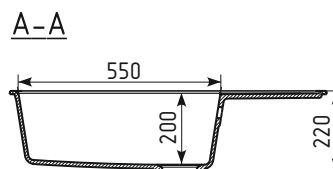

РЕВЕРСИВНАЯ ОДНОСЕКЦИОННАЯ МОЙКА

- Профессиональная мойка с увеличенной чашей и функциональным крылом
- Модель реверсивная
- Современный дизайн в сочетании с удобством и практичностью
- Предусмотрены доп. отверстия для аксессуаров

РЕКОМЕНДУЕМЫЕ СМЕСИТЕЛИ

РЕКОМЕНДУЕМЫЕ АКСЕССУАРЫ

Общий размер: 860 x 500 x 220 мм
 Размер чаши: 550 x 455 x 200 мм
 Установочный проем: 835 x 475 мм

01 Жасмин

02 Лен

03 Десерт

04 Платина

05 Бетон