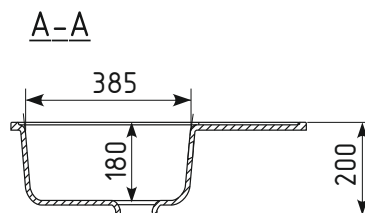

Общий размер: 605 x 485 x 200 мм
 Размер чаши: 385 x 440 x 180 мм
 Установочный проем: 580 x 460 мм

РЕКОМЕНДУЕМЫЕ СМЕСИТЕЛИ

РЕКОМЕНДУЕМЫЕ АКСЕССУАРЫ

01 Жасмин

02 Лён

03 Десерт

04 Платина

05 Бетон

Общий размер: 650 x 500 x 200 мм

Размер чаши: 385 x 455 x 180 мм

Установочный проем: 625 x 475 мм

01 Жасмин

02 Лен

03 Десерт

04 Платина

05 Бетон