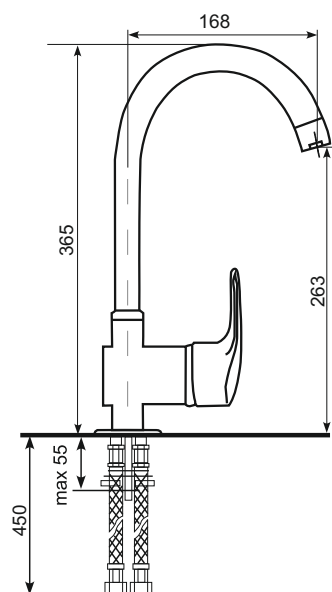

UQ 004

- гибкая подводка 450 мм
- керамический картридж Wanhai
- комплект крепежей
- гарантия 3 года

UQ 006

- гибкая подводка 450 мм
- керамический картридж Wanhai
- комплект крепежей
- гарантия 3 года