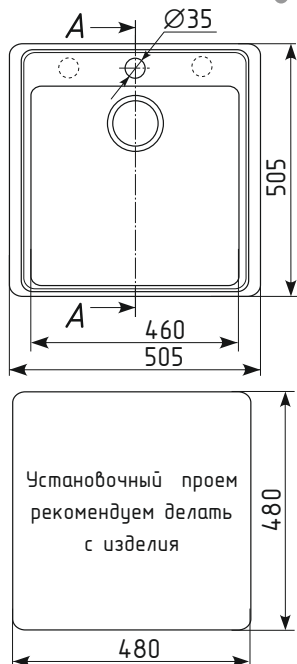

Общий размер: 425 x 485 x 200 мм
 Размер чаши: 380 x 370 x 180 мм
 Установочный проем: 400 x 460 мм

01 Жасмин

02 Лен

03 Десерт

04 Платина

05 Бетон

06 Трюфель

07 Уголь

Размер чаши: 415 x 385 x 180 мм

Установочный проем: 435 x 475 мм

РЕКОМЕНДУЕМЫЕ СМЕСИТЕЛИ

РЕКОМЕНДУЕМЫЕ АКСЕССУАРЫ

01 Жасмин

02 Лен

03 Десерт

04 Платина

Общий размер: 505 x 505 x 200 мм
 Размер чаши: 460 x 390 x 180 мм
 Установочный проем: 480 x 480 мм

01 Жасмин

02 Лен

03 Десерт

04 Платина

05 Бетон

06 Трюфель

07 Уголь

Общий размер: 580 x 500 x 200 мм
 Размер чаши: 535 x 385 x 180 мм
 Установочный проем: 555 x 475 мм

РЕКОМЕНДУЕМЫЕ СМЕСИТЕЛИ

РЕКОМЕНДУЕМЫЕ АКСЕССУАРЫ

01 Жасмин

02 Лен

03 Десерт

04 Платина

05 Бетон