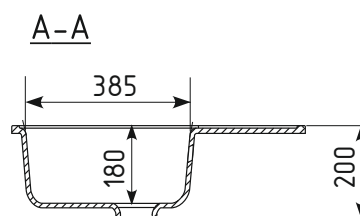

Общий размер: 605 x 485 x 200 мм
 Размер чаши: 385 x 440 x 180 мм
 Установочный проем: 580 x 460 мм

РЕКОМЕНДУЕМЫЕ СМЕСИТЕЛИ

РЕКОМЕНДУЕМЫЕ АКСЕССУАРЫ

01 Жасмин

02 Лён

03 Десерт

04 Платина

05 Бетон