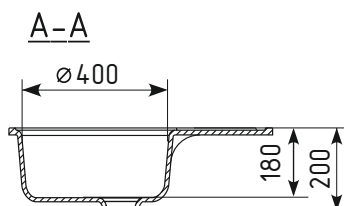

Общий размер: 585 x 485 x 200 мм
 Размер чаши: Ø 400 x 180 мм
 Установочный проем: 560 x 460 мм

01 Жасмин

02 Лен

03 Десерт

04 Платина

05 Бетон

06 Трюфель

07 Уголь