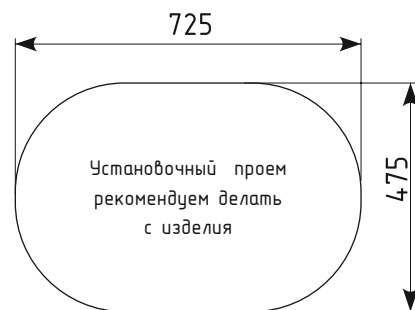

Общий размер: 585 x 485 x 200 мм
 Размер чаши: Ø 400 x 180 мм
 Установочный проем: 560 x 460 мм

01 Жасмин

02 Лен

03 Десерт

04 Платина

05 Бетон

06 Трюфель

07 Уголь

Общий размер: 750 x 500 x 200 мм

Размер чаши: Ø 415 x 180 мм

Установочный проем: 725 x 475 мм

РЕКОМЕНДУЕМЫЕ СМЕСИТЕЛИ

РЕКОМЕНДУЕМЫЕ АКСЕССУАРЫ

Forte 425

ОДНОСЕКЦИОННАЯ МОЙКА С ОТВЕРСТИЕМ ПОД СМЕСИТЕЛЬ

- Компактная квадратная мойка
- Предусмотрены доп. отверстия для аксессуаров
- Современный дизайн и практичность
- Подходит для малогабаритной кухни

Общий размер: 425 x 485 x 200 мм
 Размер чаши: 380 x 370 x 180 мм
 Установочный проем: 400 x 460 мм

01 Жасмин

02 Лен

03 Десерт

04 Платина

05 Бетон

06 Трюфель

07 Уголь