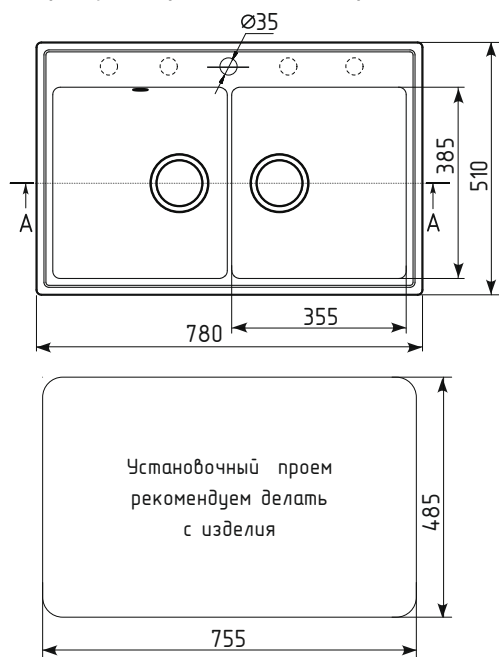

Общий размер: 780 x 500 x 200 мм
 Размер чаши: 415 x 455 x 180 мм
 Установочный проем: 755 x 475 мм

РЕКОМЕНДУЕМЫЕ СМЕСИТЕЛИ

РЕКОМЕНДУЕМЫЕ АКСЕССУАРЫ

01 Жасмин

02 Лён

03 Десерт

04 Платина

05 Бетон

РЕКОМЕНДУЕМЫЕ СМЕСИТЕЛИ

РЕКОМЕНДУЕМЫЕ АКСЕССУАРЫ

Общий размер: 860 x 500 x 220 мм
 Размер чаши: 550 x 455 x 200 мм
 Установочный проем: 835 x 475 мм

01 Жасмин

02 Лен

03 Десерт

04 Платина

05 Бетон

Общий размер: 780 x 500 x 200 мм

Размер чаши: 385 x 455 x 180 мм

Размер коландера: 170 x 295 x 130 мм

Установочный проем: 755 x 475 мм

01 Жасмин

02 Лён

03 Десерт

04 Платина

Общий размер: 780 x 510 x 220 мм
 Размер левой чаши: 355 x 385 x 200 мм
 Размер правой чаши: 355 x 385 x 200 мм
 Установочный проем: 755 x 485 мм

A-A

РЕКОМЕНДУЕМЫЕ СМЕСИТЕЛИ

РЕКОМЕНДУЕМЫЕ АКСЕССУАРЫ

01 Жасмин
04 Платина
07 Уголь