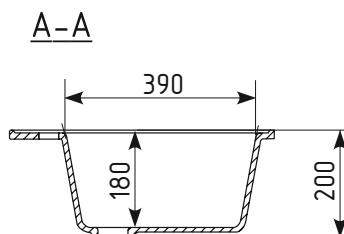

Размер чаши: 415 x 385 x 180 мм

Установочный проем: 435 x 475 мм

РЕКОМЕНДУЕМЫЕ СМЕСИТЕЛИ

РЕКОМЕНДУЕМЫЕ АКСЕССУАРЫ

01 Жасмин

02 Лен

03 Десерт

04 Платина

Общий размер: 505 x 505 x 200 мм
 Размер чаши: 460 x 390 x 180 мм
 Установочный проем: 480 x 480 мм

01 Жасмин

02 Лен

03 Десерт

04 Платина

05 Бетон

06 Трюфель

07 Уголь