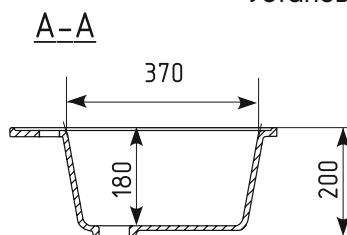

Общий размер: 585 x 485 x 200 мм
 Размер чаши: Ø 400 x 180 мм
 Установочный проем: 560 x 460 мм

01 Жасмин

02 Лен

03 Десерт

04 Платина

05 Бетон

06 Трюфель

07 Уголь

Общий размер: 750 x 500 x 200 мм

Размер чаши: Ø 415 x 180 мм

Установочный проем: 725 x 475 мм

РЕКОМЕНДУЕМЫЕ СМЕСИТЕЛИ

РЕКОМЕНДУЕМЫЕ АКСЕССУАРЫ

Forte 425

ОДНОСЕКЦИОННАЯ МОЙКА С ОТВЕРСТИЕМ ПОД СМЕСИТЕЛЬ

- Компактная квадратная мойка
- Предусмотрены доп. отверстия для аксессуаров
- Современный дизайн и практичность
- Подходит для малогабаритной кухни

Общий размер: 425 x 485 x 200 мм
 Размер чаши: 380 x 370 x 180 мм
 Установочный проем: 400 x 460 мм

01 Жасмин

02 Лен

03 Десерт

04 Платина

05 Бетон

06 Трюфель

07 Уголь