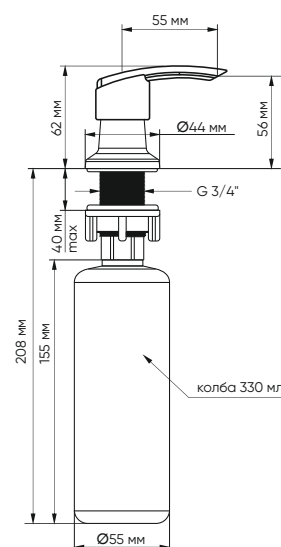

Общий размер: 780 x 510 x 220 мм
 Размер левой чаши: 355 x 385 x 200 мм
 Размер правой чаши: 355 x 385 x 200 мм
 Установочный проем: 755 x 485 мм

A-A

РЕКОМЕНДУЕМЫЕ СМЕСИТЕЛИ

РЕКОМЕНДУЕМЫЕ АКСЕССУАРЫ

01 Жасмин
04 Платина
07 Уголь

09 Асфальт

ДОЗАТОР UQ 01

ДОЗАТОР UQ 02

Общая высота 270 мм
 Высота корпуса 62 мм
 Длина помпы 88 мм
 Объем колбы 330 мл

• доступен в 9 цветах

Общая высота 270 мм
 Высота корпуса 62 мм
 Длина помпы 55 мм
 Объем колбы 330 мл

• доступен в 9 цветах

УНИВЕРСАЛЬНЫЙ ТЕЛЕСКОПИЧЕСКИЙ КОЛАНДЕР ULGRAN

ГАБАРИТНЫЕ РАЗМЕРЫ:

Общий размер: 300 x 220 x 90 мм

Длина направляющих из нержавеющей стали:
от 260 мм (min) до 440 мм (max)

РОЛЛ-МАТ ULGRAN ROLL-01

ГАБАРИТНЫЕ РАЗМЕРЫ: 440 x 305 мм

15 прутьев с квадратной формой сечения

Состав: нержавеющая сталь AISI 304 и термоустойчивый силикон

Заводская гарантия 6 месяцев

ПОСМОТРЕТЬ КРАШ-ТЕСТЫ С МОЙКАМИ ULGRAN Quartz