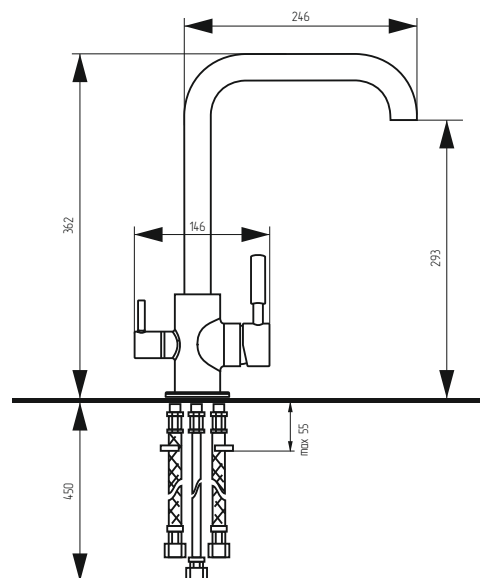

UQ 019

- гибкая подводка 450 мм
- керамический картридж Wanhai
- доп. кран для питьевой воды (кран-букса с керамическими пластинами)
- крепление
- гарантия 3 года

ДОЗАТОР UQ 01

ДОЗАТОР UQ 02

Общая высота 270 мм
Высота корпуса 62 мм
Длина помпы 88 мм
Объем колбы 330 мл

• доступен в 9 цветах

Общая высота 270 мм
Высота корпуса 62 мм
Длина помпы 55 мм
Объем колбы 330 мл

• доступен в 9 цветах