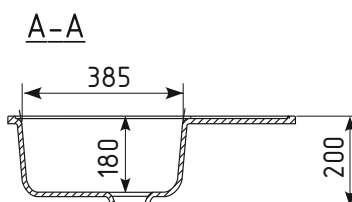

Общий размер: 700 x 500 x 200 мм
 Размер чаши: 415 x 455 x 180 мм
 Установочный проем: 675 x 475 мм

РЕКОМЕНДУЕМЫЕ СМЕСИТЕЛИ

РЕКОМЕНДУЕМЫЕ АКСЕССУАРЫ

01 Жасмин

02 Лён

03 Десерт

04 Платина

05 Бетон

Общий размер: 750 x 500 x 200 мм
 Размер чаши: 385 x 455 x 180 мм
 Установочный проем: 725 x 475 мм

01 Жасмин

02 Лен

03 Десерт

04 Платина

05 Бетон

06 Трюфель

07 Уголь