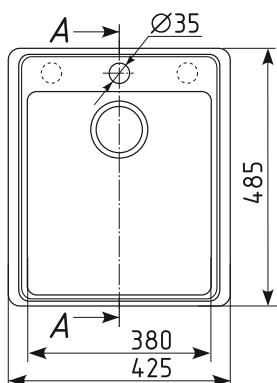

7 стр.

МОЙКИ В БЛОК ШИРИНОЙ 500 ММ

Nora 585

Реверсивная односекционная мойка

5 стр.

Общий размер: 585 x 485 x 200 мм
Размер чаши: Ø 400 x 180 мм
Установочный проем: 560 x 460 мм

Nora 750

Реверсивная односекционная мойка

Общий размер: 585 x 485 x 200 мм
 Размер чаши: Ø 400 x 180 мм
 Установочный проем: 560 x 460 мм

01 Жасмин

02 Лен

03 Десерт

04 Платина

05 Бетон

06 Трюфель

07 Уголь

Общий размер: 750 x 500 x 200 мм

Размер чаши: Ø 415 x 180 мм

Установочный проем: 725 x 475 мм

РЕКОМЕНДУЕМЫЕ СМЕСИТЕЛИ

РЕКОМЕНДУЕМЫЕ АКСЕССУАРЫ

Forte 425

ОДНОСЕКЦИОННАЯ МОЙКА С ОТВЕРСТИЕМ ПОД СМЕСИТЕЛЬ

- Компактная квадратная мойка
- Предусмотрены доп. отверстия для аксессуаров
- Современный дизайн и практичность
- Подходит для малогабаритной кухни

Общий размер: 425 x 485 x 200 мм
 Размер чаши: 380 x 370 x 180 мм
 Установочный проем: 400 x 460 мм

01 Жасмин

02 Лен

03 Десерт

04 Платина

05 Бетон

06 Трюфель

07 Уголь