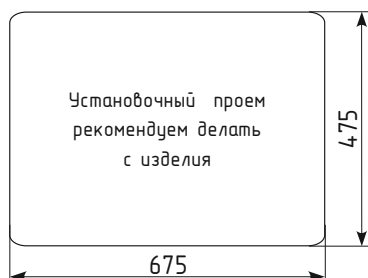

Prima 700

РЕВЕРСИВНАЯ ОДНОСЕКЦИОННАЯ МОЙКА

- Классическая мойка с крылом и увеличенной чашей
- Модель оборачиваемая
- Минималистичный современный дизайн
- Предусмотрены доп. отверстия для аксессуаров

Общий размер: 700 x 500 x 200 мм
Размер чаши: 415 x 455 x 180 мм
Установочный проем: 675 x 475 мм

РЕКОМЕНДУЕМЫЕ СМЕСИТЕЛИ

РЕКОМЕНДУЕМЫЕ АКСЕССУАРЫ