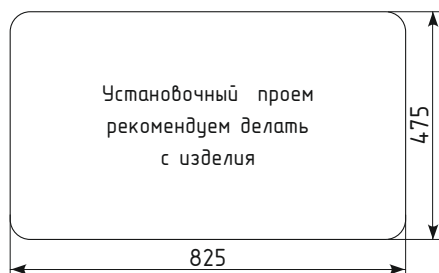

Prima 850

НОВИНКА

РЕВЕРСИВНАЯ ОДНОСЕКЦИОННАЯ МОЙКА

- Функциональная мойка с просторной чашей и большим крылом
- Модель реверсивная
- Современный дизайн в сочетании с удобством и практичностью
- Предусмотрены доп. отверстия для аксессуаров

Общий размер: 850 x 500 x 220 мм

Размер чаши: 415 x 455 x 200 мм

Установочный проем: 825 x 475 мм

РЕКОМЕНДУЕМЫЕ СМЕСИТЕЛИ

РЕКОМЕНДУЕМЫЕ АКСЕССУАРЫ