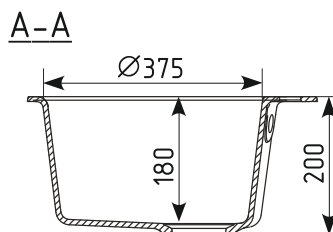

Nora 485

КРУГЛАЯ МОЙКА С ОТВЕРСТИЕМ ПОД СМЕСИТЕЛЬ

- Классическая круглая мойка
- Большая вместительная чаша
- Подходит для малогабаритной кухни

Общий размер: Ø 485 x 200 мм
 Размер чаши: Ø 375 x 180 мм
 Установочный проем: Ø 460 мм

Общий размер: 585 x 485 x 200 мм
 Размер чаши: Ø 400 x 180 мм
 Установочный проем: 560 x 460 мм

01 Жасмин

02 Лен

03 Десерт

04 Платина

05 Бетон

06 Трюфель

07 Уголь