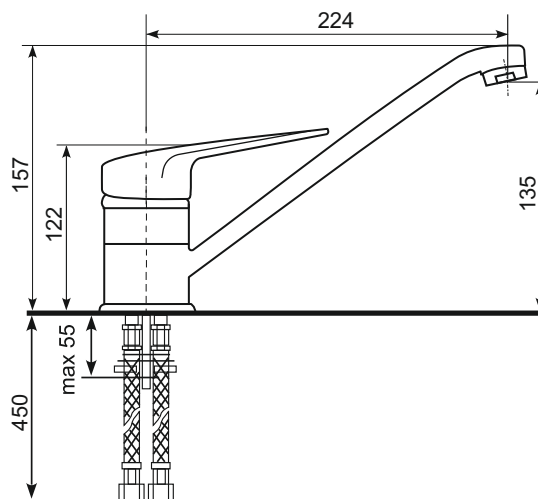

UQ 004

- гибкая подводка 450 мм
- керамический картридж Wanhai
- комплект крепежей
- гарантия 3 года