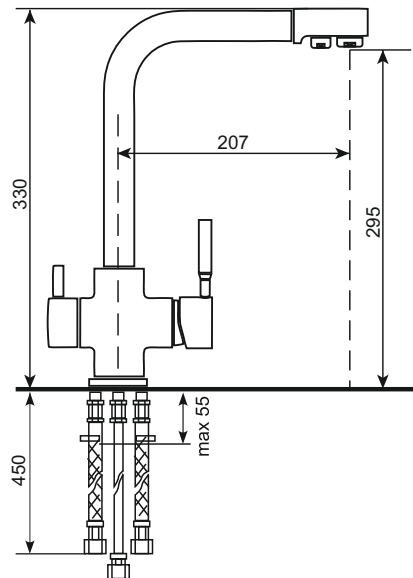

UQ 016

- гибкая подводка 450 мм
- керамический картридж Wanhai
- доп. кран для питьевой воды (кран-букса с керамическими пластинами)
- крепление
- гарантия 3 года

UQ 017

- гибкая подводка 450 мм
- керамический картридж Wanhai
- доп. кран для питьевой воды (кран-букса с керамическими пластинами)
- крепление
- гарантия 3 года