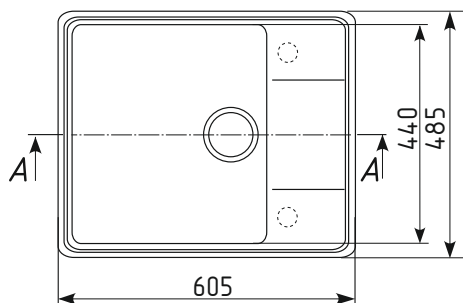

Общий размер: 505 x 505 x 200 мм
 Размер чаши: 460 x 390 x 180 мм
 Установочный проем: 480 x 480 мм

01 Жасмин

02 Лен

03 Десерт

04 Платина

05 Бетон

06 Трюфель

07 Уголь

Общий размер: 580 x 500 x 200 мм
 Размер чаши: 535 x 385 x 180 мм
 Установочный проем: 555 x 475 мм

РЕКОМЕНДУЕМЫЕ СМЕСИТЕЛИ

РЕКОМЕНДУЕМЫЕ АКСЕССУАРЫ

01 Жасмин

02 Лен

03 Десерт

04 Платина

05 Бетон

Общий размер: 760 x 510 x 220 мм
 Размер чаши: 715 x 385 x 200 мм
 Установочный проем: 735 x 485 мм

01 Жасмин

02 Лён

03 Десерт

04 Платина

05 Бетон

06 Трюфель

07 Уголь

Общий размер: 605 x 485 x 200 мм
 Размер чаши: 385 x 440 x 180 мм
 Установочный проем: 580 x 460 мм

РЕКОМЕНДУЕМЫЕ СМЕСИТЕЛИ

РЕКОМЕНДУЕМЫЕ АКСЕССУАРЫ

01 Жасмин

02 Лён

03 Десерт

04 Платина

05 Бетон