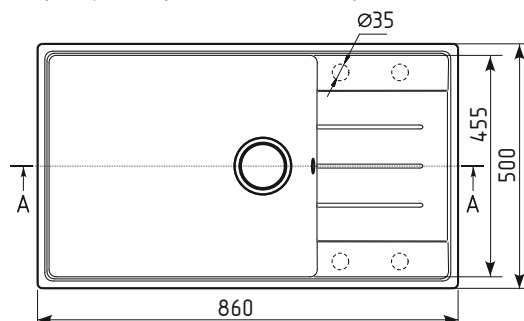

Общий размер: 780 x 500 x 200 мм
 Размер чаши: 415 x 455 x 180 мм
 Установочный проем: 755 x 475 мм

РЕКОМЕНДУЕМЫЕ СМЕСИТЕЛИ

РЕКОМЕНДУЕМЫЕ АКСЕССУАРЫ

01 Жасмин

02 Лён

03 Десерт

04 Платина

05 Бетон

Общий размер: 850 x 500 x 220 мм

Размер чаши: 415 x 455 x 200 мм

Установочный проем: 825 x 475 мм

01 Жасмин

02 Лён

03 Десерт

04 Платина

05 Бетон

РЕКОМЕНДУЕМЫЕ СМЕСИТЕЛИ

РЕКОМЕНДУЕМЫЕ АКСЕССУАРЫ

Общий размер: 860 x 500 x 220 мм
 Размер чаши: 550 x 455 x 200 мм
 Установочный проем: 835 x 475 мм

01 Жасмин

02 Лен

03 Десерт

04 Платина

05 Бетон