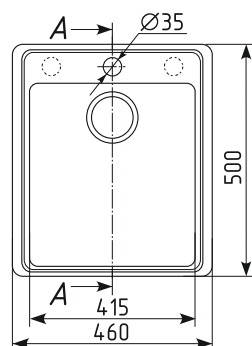

- Компактная квадратная мойка с вместительной чашей
- Предусмотрены доп. отверстия для аксессуаров
- Современный дизайн и практичность
- Подходит для малогабаритной кухни

Общий размер: 460 x 500 x 200 мм

Размер чаши: 415 x 385 x 180 мм

Установочный проем: 435 x 475 мм