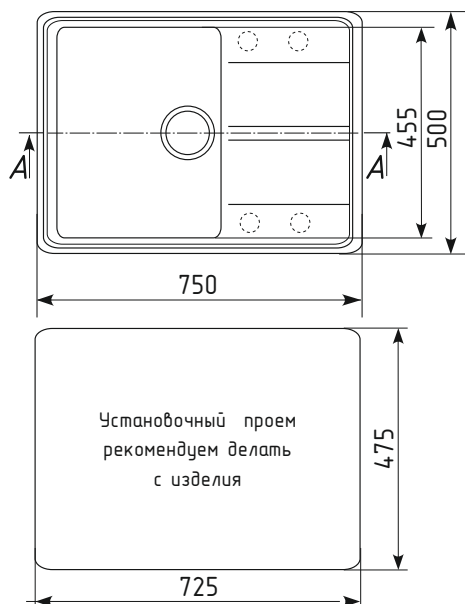

Общий размер: 605 x 485 x 200 мм
 Размер чаши: 385 x 440 x 180 мм
 Установочный проем: 580 x 460 мм

РЕКОМЕНДУЕМЫЕ СМЕСИТЕЛИ

РЕКОМЕНДУЕМЫЕ АКСЕССУАРЫ

01 Жасмин

02 Лён

03 Десерт

04 Платина

05 Бетон

Общий размер: 650 x 500 x 200 мм

Размер чаши: 385 x 455 x 180 мм

Установочный проем: 625 x 475 мм

01 Жасмин

02 Лен

03 Десерт

04 Платина

05 Бетон

Общий размер: 700 x 500 x 200 мм
 Размер чаши: 415 x 455 x 180 мм
 Установочный проем: 675 x 475 мм

РЕКОМЕНДУЕМЫЕ СМЕСИТЕЛИ

РЕКОМЕНДУЕМЫЕ АКСЕССУАРЫ

01 Жасмин

02 Лён

03 Десерт

04 Платина

05 Бетон

Общий размер: 750 x 500 x 200 мм
 Размер чаши: 385 x 455 x 180 мм
 Установочный проем: 725 x 475 мм

01 Жасмин

02 Лен

03 Десерт

04 Платина

05 Бетон

06 Трюфель

07 Уголь