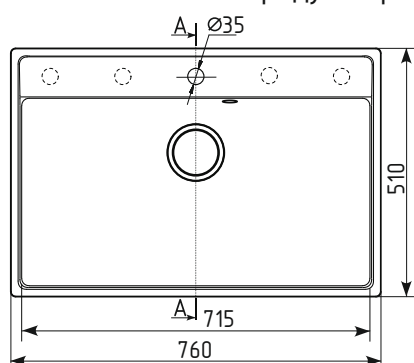

Общий размер: 505 x 505 x 200 мм
 Размер чаши: 460 x 390 x 180 мм
 Установочный проем: 480 x 480 мм

01 Жасмин

02 Лен

03 Десерт

04 Платина

05 Бетон

06 Трюфель

07 Уголь

Общий размер: 580 x 500 x 200 мм
 Размер чаши: 535 x 385 x 180 мм
 Установочный проем: 555 x 475 мм

РЕКОМЕНДУЕМЫЕ СМЕСИТЕЛИ

РЕКОМЕНДУЕМЫЕ АКСЕССУАРЫ

01 Жасмин

02 Лен

03 Десерт

04 Платина

05 Бетон

Общий размер: 760 x 510 x 220 мм
 Размер чаши: 715 x 385 x 200 мм
 Установочный проем: 735 x 485 мм

01 Жасмин

02 Лён

03 Десерт

04 Платина

05 Бетон

06 Трюфель

07 Уголь

Общий размер: 605 x 485 x 200 мм
 Размер чаши: 385 x 440 x 180 мм
 Установочный проем: 580 x 460 мм

РЕКОМЕНДУЕМЫЕ СМЕСИТЕЛИ

РЕКОМЕНДУЕМЫЕ АКСЕССУАРЫ

01 Жасмин

02 Лён

03 Десерт

04 Платина

05 Бетон