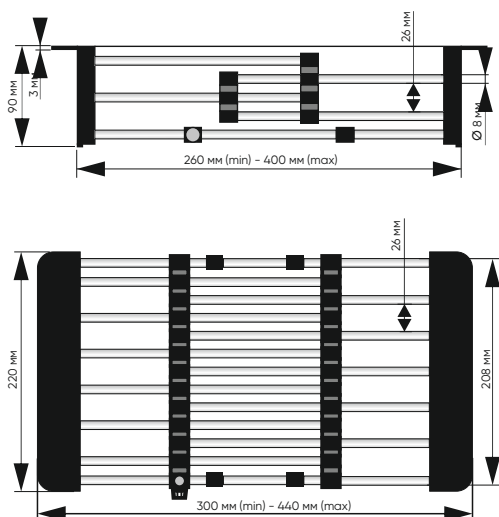

УНИВЕРСАЛЬНЫЙ ТЕЛЕСКОПИЧЕСКИЙ КОЛАНДЕР ULGRAN

ГАБАРИТНЫЕ РАЗМЕРЫ:

Общий размер: 300 x 220 x 90 мм

Длина направляющих из нержавеющей стали:
от 260 мм (min) до 440 мм (max)