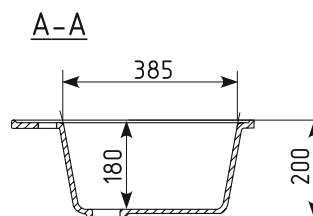

Forte 460

ОДНОСЕКЦИОННАЯ МОЙКА С ОТВЕРСТИЕМ ПОД СМЕСИТЕЛЬ

- Компактная квадратная мойка с вместительной чашей
- Предусмотрены доп. отверстия для аксессуаров
- Современный дизайн и практичность
- Подходит для малогабаритной кухни

Общий размер: 460 x 500 x 200 мм

Размер чаши: 415 x 385 x 180 мм

Установочный проем: 435 x 475 мм

РЕКОМЕНДУЕМЫЕ СМЕСИТЕЛИ

РЕКОМЕНДУЕМЫЕ АКСЕССУАРЫ

01 Жасмин

02 Лен

03 Десерт

04 Платина

05 Бетон

06 Трюфель

07 Уголь

08 Космос

09 Асфальт