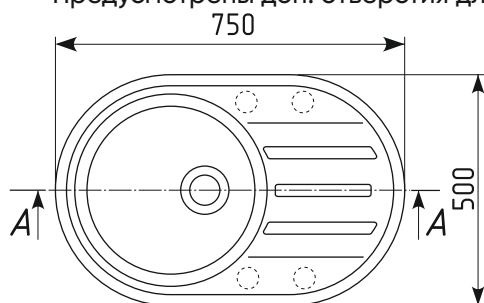

Общий размер: 585 x 485 x 200 мм
 Размер чаши: Ø 400 x 180 мм
 Установочный проем: 560 x 460 мм

01 Жасмин

02 Лен

03 Десерт

04 Платина

05 Бетон

06 Трюфель

07 Уголь

Общий размер: 750 x 500 x 200 мм

Размер чаши: Ø 415 x 180 мм

Установочный проем: 725 x 475 мм

РЕКОМЕНДУЕМЫЕ СМЕСИТЕЛИ

РЕКОМЕНДУЕМЫЕ АКСЕССУАРЫ

Forte 425

ОДНОСЕКЦИОННАЯ МОЙКА С ОТВЕРСТИЕМ ПОД СМЕСИТЕЛЬ

- Компактная квадратная мойка
- Предусмотрены доп. отверстия для аксессуаров
- Современный дизайн и практичность
- Подходит для малогабаритной кухни

Общий размер: 425 x 485 x 200 мм
 Размер чаши: 380 x 370 x 180 мм
 Установочный проем: 400 x 460 мм

01 Жасмин

02 Лен

03 Десерт

04 Платина

05 Бетон

06 Трюфель

07 Уголь