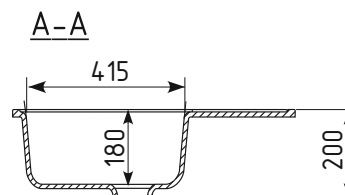

Общий размер: 650 x 500 x 200 мм

Размер чаши: 385 x 455 x 180 мм

Установочный проем: 625 x 475 мм

01 Жасмин

02 Лен

03 Десерт

04 Платина

05 Бетон

Общий размер: 700 x 500 x 200 мм
 Размер чаши: 415 x 455 x 180 мм
 Установочный проем: 675 x 475 мм

РЕКОМЕНДУЕМЫЕ СМЕСИТЕЛИ

РЕКОМЕНДУЕМЫЕ АКСЕССУАРЫ

01 Жасмин

02 Лён

03 Десерт

04 Платина

05 Бетон