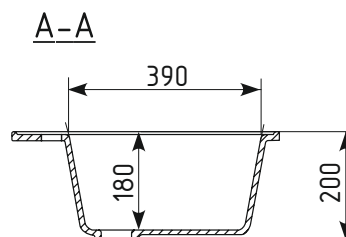

Общий размер: 505 x 505 x 200 мм
 Размер чаши: 460 x 390 x 180 мм
 Установочный проем: 480 x 480 мм

01 Жасмин

02 Лен

03 Десерт

04 Платина

05 Бетон

06 Трюфель

07 Уголь

Общий размер: 580 x 500 x 200 мм
 Размер чаши: 535 x 385 x 180 мм
 Установочный проем: 555 x 475 мм

РЕКОМЕНДУЕМЫЕ СМЕСИТЕЛИ

РЕКОМЕНДУЕМЫЕ АКСЕССУАРЫ

01 Жасмин

02 Лен

03 Десерт

04 Платина

05 Бетон