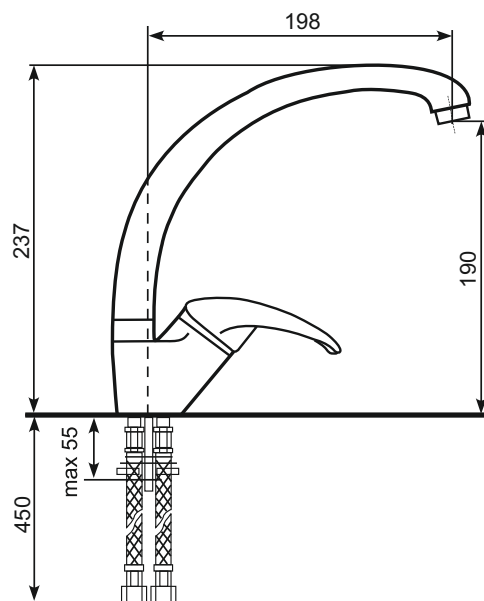

01 Жасмин   02 Лён   03 Десерт   04 Платина   05 Бетон   06 Трюфель   07 Уголь   08 Космос   09 Асфальт