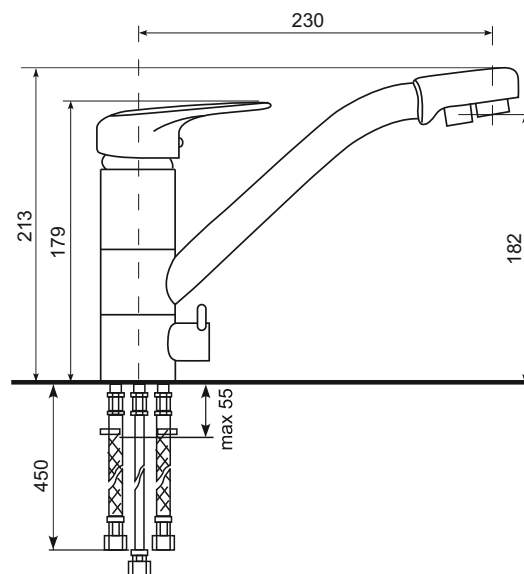

01 Жасмин   02 Лён   03 Десерт   04 Платина   05 Бетон   06 Трюфель   07 Уголь   08 Космос   09 Асфальт