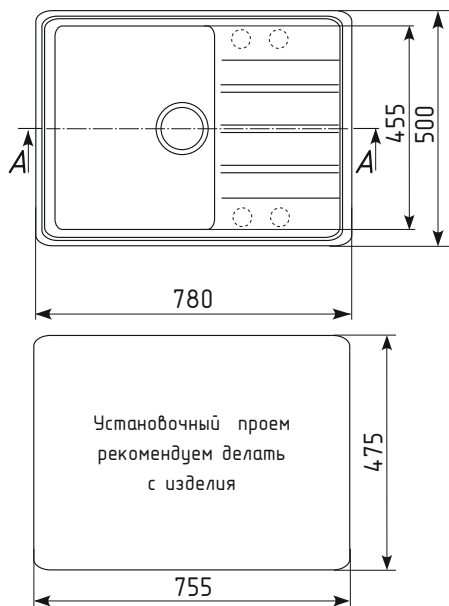

Общий размер: 650 x 500 x 200 мм

Размер чаши: 385 x 455 x 180 мм

Установочный проем: 625 x 475 мм

01 Жасмин

02 Лен

03 Десерт

04 Платина

05 Бетон

Общий размер: 700 x 500 x 200 мм
 Размер чаши: 415 x 455 x 180 мм
 Установочный проем: 675 x 475 мм

РЕКОМЕНДУЕМЫЕ СМЕСИТЕЛИ

РЕКОМЕНДУЕМЫЕ АКСЕССУАРЫ

01 Жасмин

02 Лён

03 Десерт

04 Платина

05 Бетон

Общий размер: 750 x 500 x 200 мм
 Размер чаши: 385 x 455 x 180 мм
 Установочный проем: 725 x 475 мм

01 Жасмин

02 Лен

03 Десерт

04 Платина

05 Бетон

06 Трюфель

07 Уголь

Общий размер: 780 x 500 x 200 мм
 Размер чаши: 415 x 455 x 180 мм
 Установочный проем: 755 x 475 мм

РЕКОМЕНДУЕМЫЕ СМЕСИТЕЛИ

РЕКОМЕНДУЕМЫЕ АКСЕССУАРЫ

01 Жасмин

02 Лён

03 Десерт

04 Платина

05 Бетон