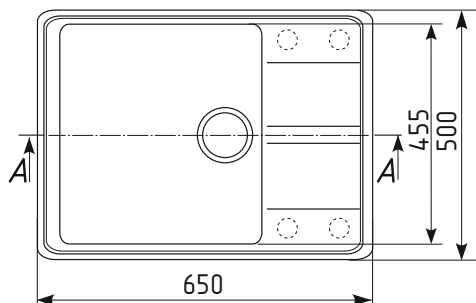

Общий размер: 580 x 500 x 200 мм
 Размер чаши: 535 x 385 x 180 мм
 Установочный проем: 555 x 475 мм

РЕКОМЕНДУЕМЫЕ СМЕСИТЕЛИ

РЕКОМЕНДУЕМЫЕ АКСЕССУАРЫ

01 Жасмин

02 Лен

03 Десерт

04 Платина

05 Бетон

Общий размер: 760 x 510 x 220 мм
 Размер чаши: 715 x 385 x 200 мм
 Установочный проем: 735 x 485 мм

01 Жасмин

02 Лён

03 Десерт

04 Платина

05 Бетон

06 Трюфель

07 Уголь

Общий размер: 605 x 485 x 200 мм
 Размер чаши: 385 x 440 x 180 мм
 Установочный проем: 580 x 460 мм

РЕКОМЕНДУЕМЫЕ СМЕСИТЕЛИ

РЕКОМЕНДУЕМЫЕ АКСЕССУАРЫ

01 Жасмин

02 Лён

03 Десерт

04 Платина

05 Бетон

Общий размер: 650 x 500 x 200 мм

Размер чаши: 385 x 455 x 180 мм

Установочный проем: 625 x 475 мм

01 Жасмин

02 Лен

03 Десерт

04 Платина

05 Бетон