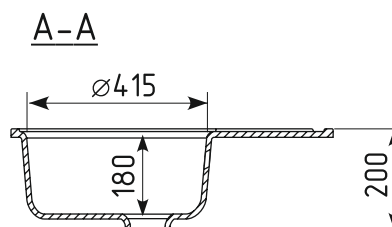

Общий размер: 750 x 500 x 200 мм

Размер чаши: Ø 415 x 180 мм

Установочный проем: 725 x 475 мм