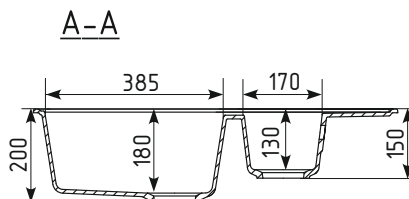

01 Жасмин

02 Лён

03 Десерт

04 Платина

05 Бетон

06 Трюфель

07 Уголь

08 Космос

09 Асфальт