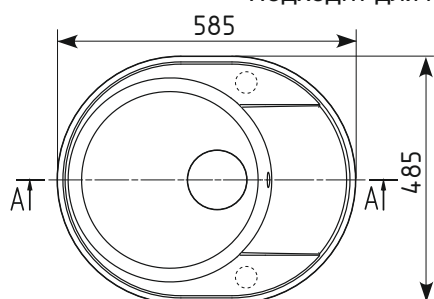

7 стр.

МОЙКИ В БЛОК ШИРИНОЙ 500 ММ

Nora 585

Реверсивная односекционная мойка

5 стр.

Общий размер: 585 x 485 x 200 мм
Размер чаши: Ø 400 x 180 мм
Установочный проем: 560 x 460 мм

Nora 750

Реверсивная односекционная мойка

10 стр.

Общий размер: 580 x 500 x 200 мм
Размер чаши: 535 x 385 x 180 мм
Установочный проем: 555 x 475 мм

Prima 605

Реверсивная односекционная мойка

12 стр.

Общий размер: 605 x 485 x 200 мм
Размер чаши: 385 x 440 x 180 мм
Установочный проем: 580 x 460 мм

Общий размер: 585 x 485 x 200 мм
 Размер чаши: Ø 400 x 180 мм
 Установочный проем: 560 x 460 мм

01 Жасмин

02 Лен

03 Десерт

04 Платина

05 Бетон

06 Трюфель

07 Уголь

Общий размер: 425 x 485 x 200 мм
 Размер чаши: 380 x 370 x 180 мм
 Установочный проем: 400 x 460 мм

01 Жасмин

02 Лен

03 Десерт

04 Платина

05 Бетон

06 Трюфель

07 Уголь