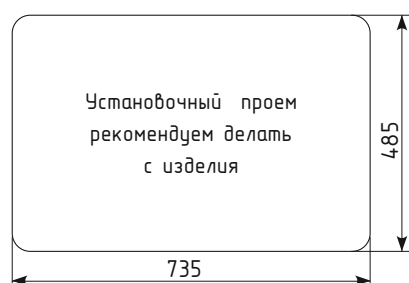

РЕКОМЕНДУЕМЫЕ АКСЕССУАРИ