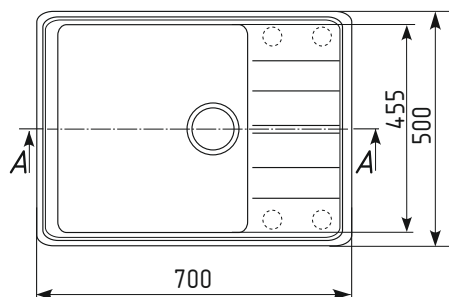

Общий размер: 760 x 510 x 220 мм
 Размер чаши: 715 x 385 x 200 мм
 Установочный проем: 735 x 485 мм

01 Жасмин

02 Лён

03 Десерт

04 Платина

05 Бетон

06 Трюфель

07 Уголь

Общий размер: 605 x 485 x 200 мм
 Размер чаши: 385 x 440 x 180 мм
 Установочный проем: 580 x 460 мм

РЕКОМЕНДУЕМЫЕ СМЕСИТЕЛИ

РЕКОМЕНДУЕМЫЕ АКСЕССУАРЫ

01 Жасмин

02 Лён

03 Десерт

04 Платина

05 Бетон

Общий размер: 650 x 500 x 200 мм

Размер чаши: 385 x 455 x 180 мм

Установочный проем: 625 x 475 мм

01 Жасмин

02 Лен

03 Десерт

04 Платина

05 Бетон

Общий размер: 700 x 500 x 200 мм
 Размер чаши: 415 x 455 x 180 мм
 Установочный проем: 675 x 475 мм

РЕКОМЕНДУЕМЫЕ СМЕСИТЕЛИ

РЕКОМЕНДУЕМЫЕ АКСЕССУАРЫ

01 Жасмин

02 Лён

03 Десерт

04 Платина

05 Бетон