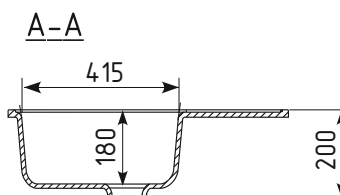

Общий размер: 780 x 500 x 200 мм
 Размер чаши: 415 x 455 x 180 мм
 Установочный проем: 755 x 475 мм

РЕКОМЕНДУЕМЫЕ СМЕСИТЕЛИ

РЕКОМЕНДУЕМЫЕ АКСЕССУАРЫ

01 Жасмин

02 Лён

03 Десерт

04 Платина

05 Бетон