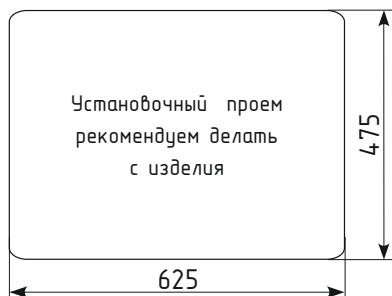

01 Жасмин

02 Лен

03 Десерт

04 Платина

05 Бетон

06 Трюфель

07 Уголь

08 Космос

09 Асфальт