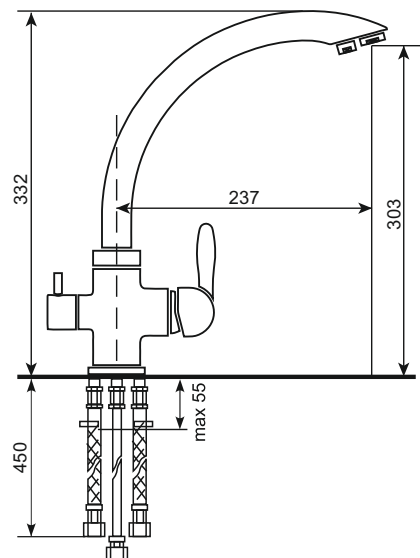

UQ 016

- гибкая подводка 450 мм
- керамический картридж Wanhai
- доп. кран для питьевой воды (кран-букса с керамическими пластинами)
- крепление
- гарантия 3 года

UQ 017

- гибкая подводка 450 мм
- керамический картридж Wanhai
- доп. кран для питьевой воды (кран-букса с керамическими пластинами)
- крепление
- гарантия 3 года