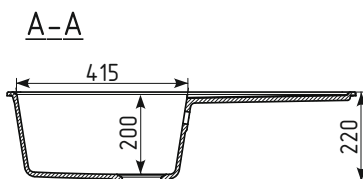

Общий размер: 780 x 500 x 200 мм
 Размер чаши: 415 x 455 x 180 мм
 Установочный проем: 755 x 475 мм

РЕКОМЕНДУЕМЫЕ СМЕСИТЕЛИ

РЕКОМЕНДУЕМЫЕ АКСЕССУАРЫ

01 Жасмин

02 Лён

03 Десерт

04 Платина

05 Бетон

Общий размер: 850 x 500 x 220 мм

Размер чаши: 415 x 455 x 200 мм

Установочный проем: 825 x 475 мм

01 Жасмин

02 Лён

03 Десерт

04 Платина

05 Бетон