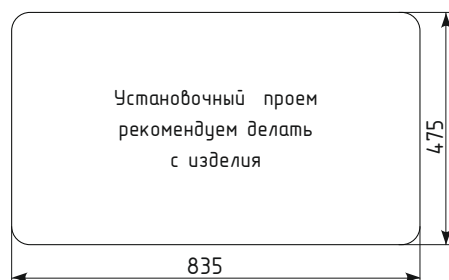

НОВИНКА

Prima 860

РЕВЕРСИВНАЯ ОДНОСЕКЦИОННАЯ МОЙКА

- Профессиональная мойка с увеличенной чашей и функциональным крылом
- Модель реверсивная
- Современный дизайн в сочетании с удобством и практичностью
- Предусмотрены доп. отверстия для аксессуаров

РЕКОМЕНДУЕМЫЕ СМЕСИТЕЛИ

РЕКОМЕНДУЕМЫЕ АКСЕССУАРЫ

Общий размер: 860 x 500 x 220 мм
Размер чаши: 550 x 455 x 200 мм
Установочный проем: 835 x 475 мм

01 Жасмин