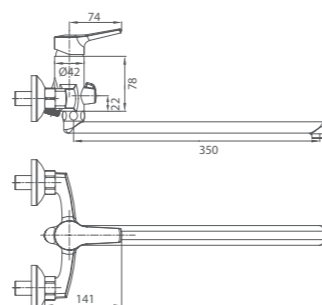

# ENISEY

UCI: 14,2 см

Смеситель для умывальника  
ENISB00M01

Керамический переключатель

Смеситель для ванны  
ENISB00M01

Смеситель для кухни  
ENISB00M05