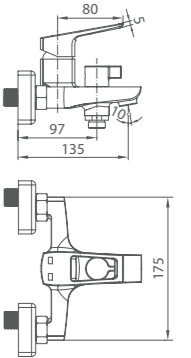

# ATLANTIC

UCI: 15 cm

Смеситель для умывальника  
ATLSB00M01

Керамический переключатель

Смеситель для ванны  
ATLSBC0M02

Керамический переключатель

Смеситель для ванны  
ATLSBLCM10

Смеситель для кухни  
ATLSB00M05