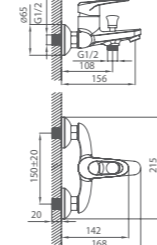

# ADRIATIC

UCI: 12,2 cm

Смеситель для умывальника  
ADRSB00M01

Смеситель для ванны  
ADRSB00M02

Смеситель для ванны  
ADRSBL0M02

Смеситель для кухни  
ADRSB00M05