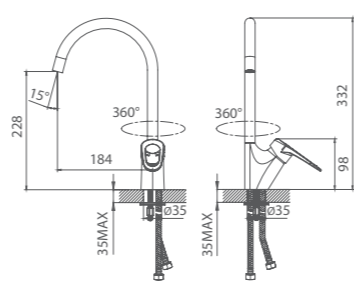

# ADRIATIC

UCI: 12,2 cm

Смеситель для умывальника  
ADRSB00M01

Смеситель для ванны  
ADRSB00M02

Смеситель для ванны  
ADRSBL0M02

Смеситель для кухни  
ADRSB00M05