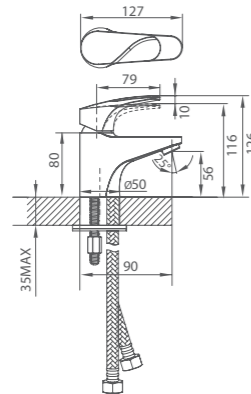

# LABRADOR

UCI: 11,1 см

Смеситель для умывальника  
LABSB00M01

Смеситель для ванны  
LABSB00M01

Керамический переключатель

Смеситель для ванны  
LABSB00M05

Смеситель для кухни  
LABSB00M05

# SOLOMON

UCI: 11,6 см

Смеситель для умывальника  
SOLSB00M01

Смеситель для ванны  
SOLSB00M02