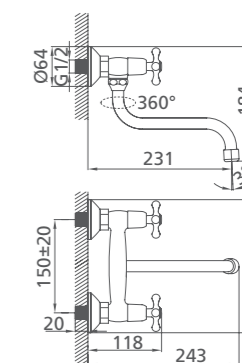

Настенный смеситель для кухни
BOSSB00M09