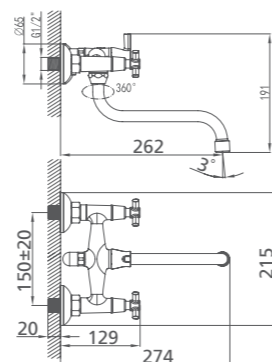

Смеситель для кухни  
VICSB00M05

Смеситель для умывальника  
ONTSB00M01

UCI: 12,8 см

Керамический переключатель

Смеситель для ванны  
ONTSBC0M02

Смеситель для умывальника  
BO19017BW4 MI

UCI: 14,1 см

Смеситель для ванны  
BOSSB00M02