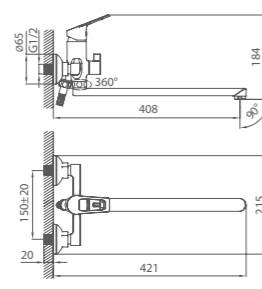

# AMUR

UCI: 12,8 cm

Смеситель для умывальника  
AMUSB00M01

Поворотный излив

UCI: 16,3 cm

Смеситель для умывальника  
AMUSBR0M01

Смеситель для ванны  
AMUSBLCM10

Керамический переключатель