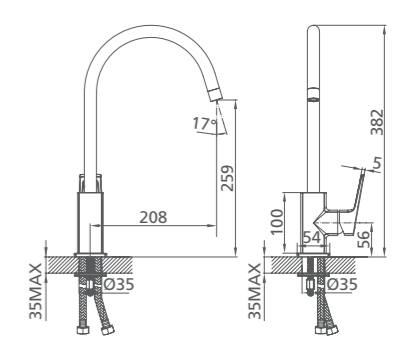

# ATLANTIC

UCI: 15 cm

Смеситель для умывальника  
ATLSB00M01

Керамический переключатель

Смеситель для ванны  
ATLSBC0M02

Керамический переключатель

Смеситель для ванны  
ATLSBLCM10

Смеситель для кухни  
ATLSB00M05