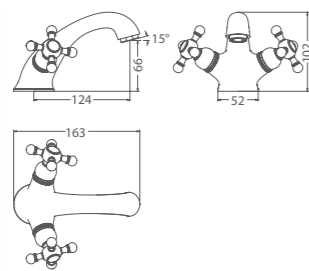

CADISS

Смеситель для умывальника
CADSB00M01

UCI: 14,1 см