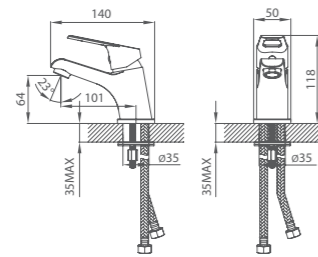

Смеситель для умывальника
AMUSB00M01