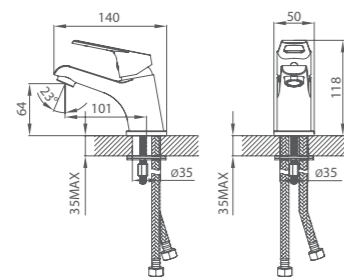

Смеситель для умывальника
UKOSB00M01