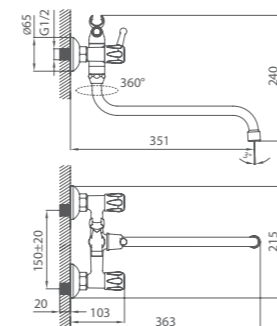

Смеситель для ванны
TA270BW5K+W21 MI