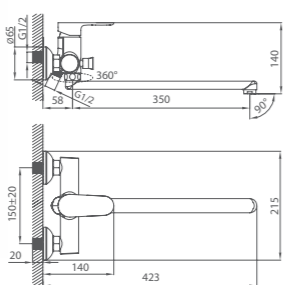

# DOVER

UCI: 12,1 см

Смеситель для умывальника  
DOVSB00M01

Смеситель для ванны  
DOVSB00M02

Смеситель для ванны  
DOVSB00M02

Смеситель для кухни  
DOVSB00M05