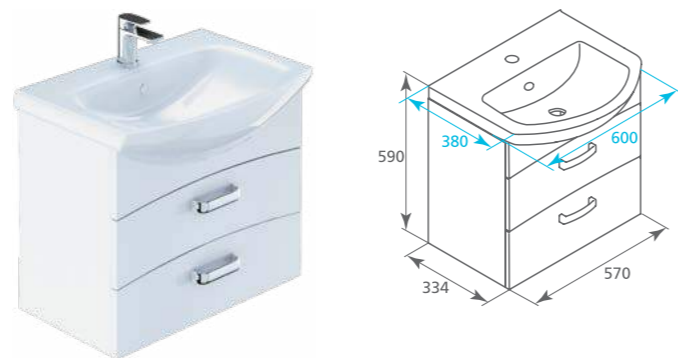

### 2 года гарантии

При соблюдении рекомендаций мебель Milardo® прослужит более 10 лет, а для вашей дополнительной уверенности мы предоставляем двухлетнюю гарантию.

Дополнительный скрытый ящик  
Тумба NIAGARA 50  
Тумба: NIA50W0M95  
Раковина: 0035000M28