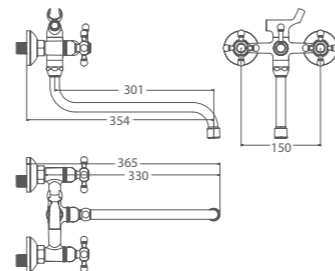

# CADISS

Смеситель для умывальника  
CADSB00M01

UCI: 14,1 см

Керамический переключатель

Смеситель для ванны  
CADSBLCM10