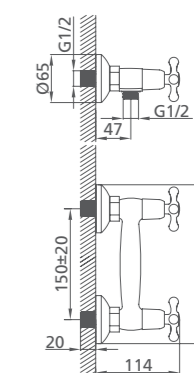

Смеситель для ванны
BOSSB00M02

Смеситель для душа
BOSSB00M03