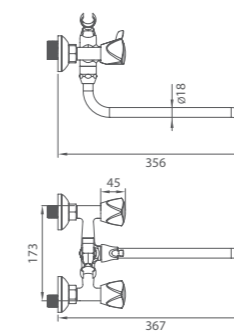

# SARDINIA

Смеситель для умывальника  
SARSB00M01

UCI: 14,8 см

Керамический переключатель

Смеситель для ванны  
SARSB00M02

Смеситель для кухни  
CADSB00M05

Керамический переключатель

Смеситель для ванны  
SARSBLCM10