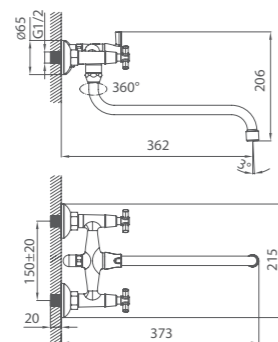

Смеситель для умывальника
ONTSB00M01

Смеситель для ванны
ONTSLCM10