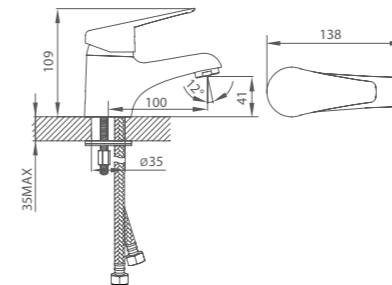

DOVER

UCI: 12,1 см

HUDSON

UCI: 10,8 см

Керамический переключатель

ENISEY

UCI: 14,2 см

Керамический переключатель

Смеситель для кухни
ENISB00M05

LABRADOR

UCI: 11,1 см

Керамический переключатель