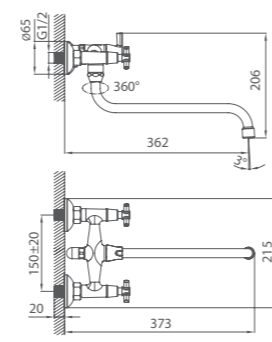

Смеситель для ванны
ON1SBS0M10