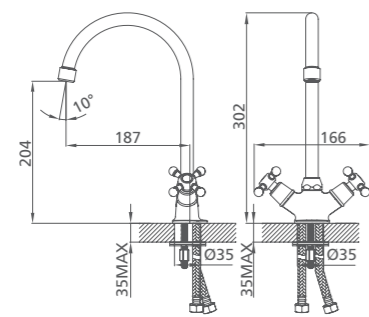

# SARDINIA

Смеситель для умывальника  
SARSB00M01

UCI: 14,8 см

Керамический переключатель

Смеситель для ванны  
SARSB00M02

Смеситель для кухни  
CADSB00M05

Керамический переключатель

Смеситель для ванны  
SARSBLCM10