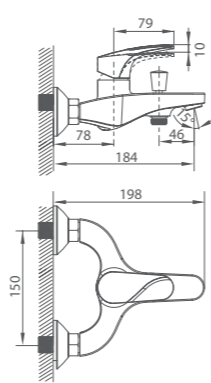

# SOLOMON

UCI: 11,6 см

Смеситель для умывальника  
SOLSB00M01

Смеситель для ванны  
SOLSB00M02