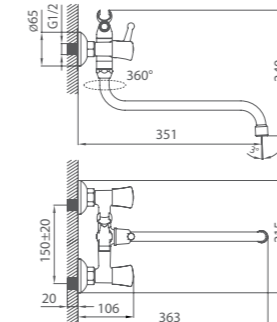

# BERING

UCI: 14,1 см

Смеситель для умывальника  
BE19017BW6 MI

Смеситель для ванны  
BERSB00M02

Смеситель для ванны  
UKOSBLCM10

Смеситель для кухни  
UKOSB00M05

Смеситель для ванны  
BE270BW6K+W21 MI

Смеситель для кухни  
BE59017BW6 MI