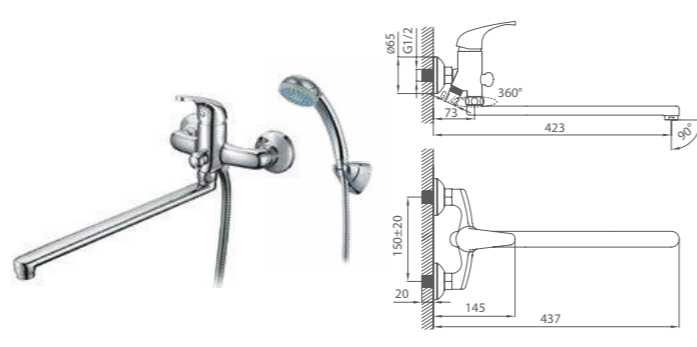

Смеситель для умывальника
DAVSBR0M01

Смеситель для ванны
DA23A99CK MI