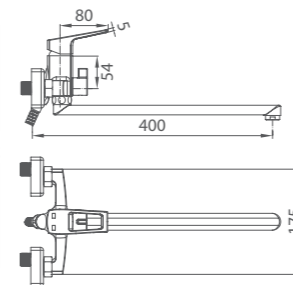

# ATLANTIC

UCI: 15 cm

Смеситель для умывальника  
ATLSB00M01

Керамический переключатель

Смеситель для ванны  
ATLSBC0M02

Керамический переключатель

Смеситель для ванны  
ATLSBLCM10

Смеситель для кухни  
ATLSB00M05