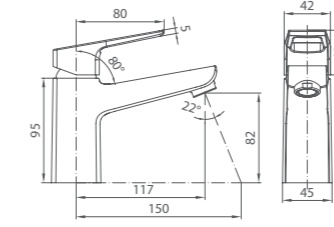

Смеситель для умывальника
ATLSB00M01