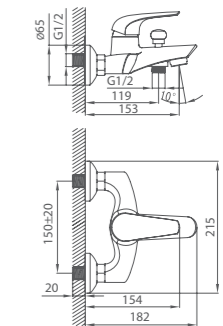

# BAFFIN

UCI: 12 cm

Смеситель для умывальника  
BA16209C MI

Смеситель для ванны  
BA23209CK MI

Смеситель для ванны  
BA232A9CK MI

Смеситель для кухни  
BA56002C MI

Смеситель для умывальника  
DA16204C MI

UCI: 12,3 см