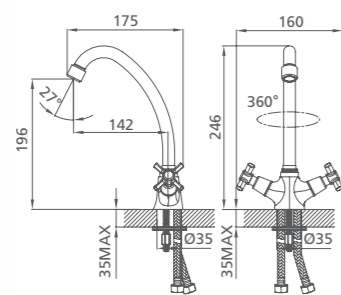

Смеситель для кухни
ONTSB00M05