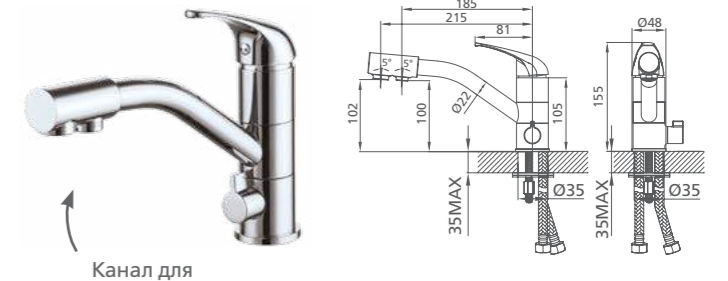

Смеситель для кухни
BA56002C MI

Смеситель для кухни
DA2SBP0M05

Канал для фильтрованной воды

Смеситель для кухни
DAVSBF0M05