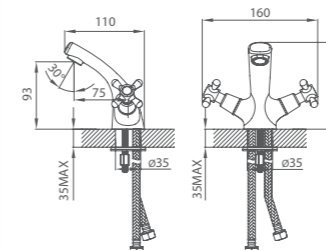

VICTORIA

Смеситель для умывальника
VICSB00M01

UCI: 12,9 см