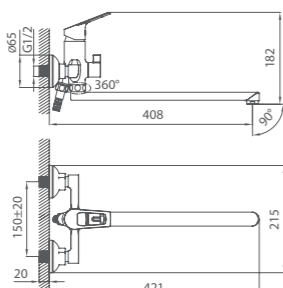

# BERING

UCI: 14,1 см

Смеситель для умывальника  
BE19017BW6 MI

Смеситель для ванны  
BERSB00M02

Смеситель для ванны  
UKOSBLCM10

Смеситель для кухни  
UKOSB00M05

Смеситель для ванны  
BE270BW6K+W21 MI

Смеситель для кухни  
BE59017BW6 MI