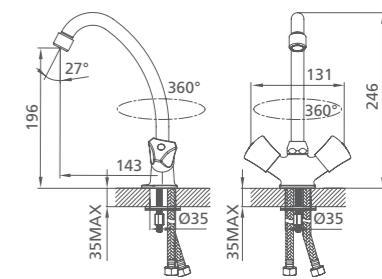

# BERING

UCI: 14,1 см

Смеситель для умывальника  
BE19017BW6 MI

Смеситель для ванны  
BERSB00M02

Смеситель для ванны  
UKOSBLCM10

Смеситель для кухни  
UKOSB00M05

Смеситель для ванны  
BE270BW6K+W21 MI

Смеситель для кухни  
BE59017BW6 MI