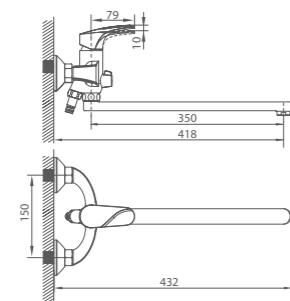

# VOLGA

UCI: 14,9 см

Смеситель для умывальника  
VOLSB00M01

Керамический переключатель

Смеситель для ванны  
VOLSBLCM10

Керамический переключатель

Смеситель для ванны  
SOLSBLCM10

Смеситель для кухни  
SOLSB00M05