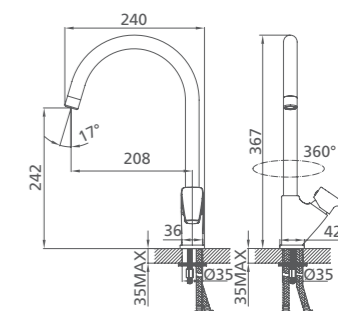

# LABRADOR

UCI: 11,1 см

Смеситель для умывальника  
LABSB00M01

Смеситель для ванны  
LABSB00M01

Керамический переключатель

Смеситель для ванны  
LABSB00M05

Смеситель для кухни  
LABSB00M05