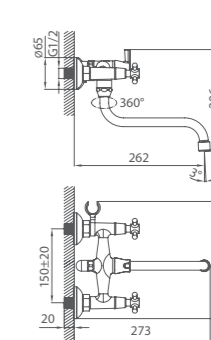

# VICTORIA

Смеситель для умывальника  
VICSB00M01

UCI: 12,9 см

Керамический переключатель

Смеситель для ванны  
VICSB00M02

Смеситель для кухни  
TA5901BW5 MI

Керамический переключатель

Смеситель для ванны  
VICSBLCM10