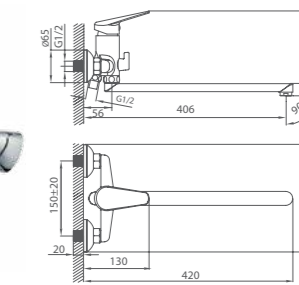

# HUDSON

UCI: 10,8 см

Смеситель для умывальника  
HUDSB00M01

Керамический переключатель

Смеситель для ванны  
HUDSB00M01

Смеситель для кухни  
HUDSB00M05