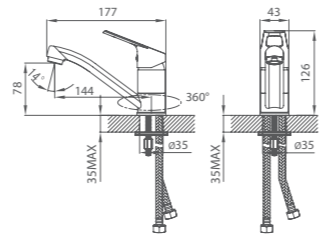

# AMUR

UCI: 12,8 cm

Смеситель для умывальника  
AMUSB00M01

Поворотный излив

UCI: 16,3 cm

Смеситель для умывальника  
AMUSBR0M01

Смеситель для ванны  
AMUSBLCM10

Керамический переключатель