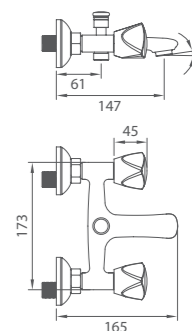

# SARDINIA

Смеситель для умывальника  
SARSB00M01

UCI: 14,8 см

Керамический переключатель

Смеситель для ванны  
SARSB00M02

Смеситель для кухни  
CADSB00M05

Керамический переключатель

Смеситель для ванны  
SARSBLCM10