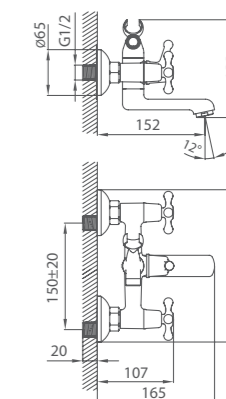

Смеситель для кухни  
VICSB00M05

Смеситель для умывальника  
ONTSB00M01

UCI: 12,8 см

Керамический переключатель

Смеситель для ванны  
ONTSBC0M02

Смеситель для умывальника  
BO19017BW4 MI

UCI: 14,1 см

Смеситель для ванны  
BOSSB00M02