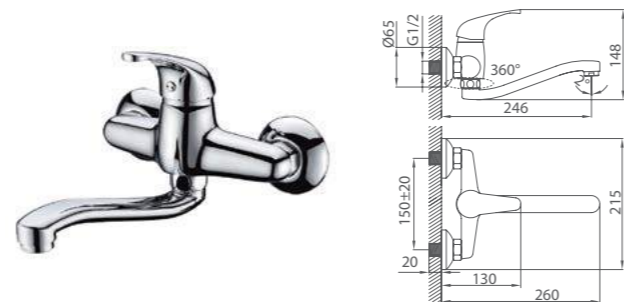

Смеситель для душа
DAVSB00M03

Настенный смеситель для кухни
DAVSB00M09