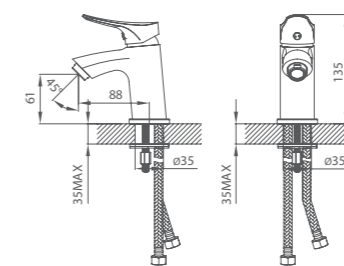

Смеситель для умывальника
VOLSB00M01