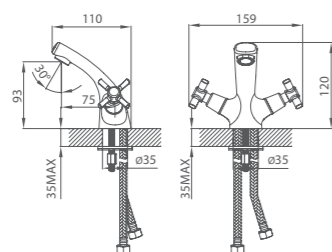

UCI: 12,8 см