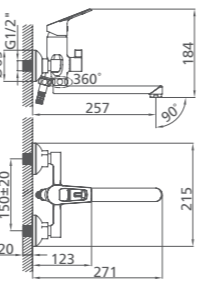

Смеситель для умывальника
AMUSBR0M01

Керамический переключатель

Смеситель для ванны
AMUSBC0M02