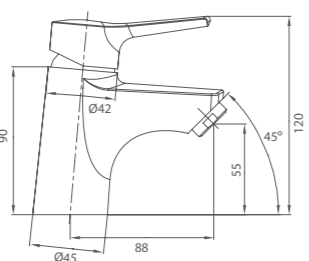

# HUDSON

UCI: 10,8 см

Смеситель для умывальника  
HUDSB00M01

Керамический переключатель

Смеситель для ванны  
HUDSB00M01

Смеситель для кухни  
HUDSB00M05

# ENISEY

UCI: 14,2 см

Смеситель для умывальника  
ENISB00M01

Керамический переключатель

Смеситель для ванны  
ENISB00M01

Смеситель для кухни  
ENISB00M05