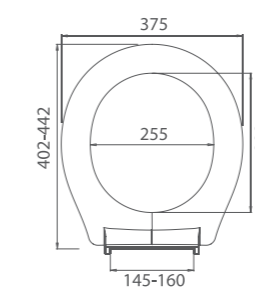

Сиденье для унитаза
010PP00M31