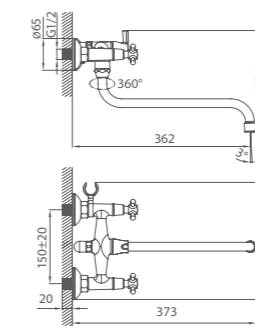

# VICTORIA

Смеситель для умывальника  
VICSB00M01

UCI: 12,9 см

Керамический переключатель

Смеситель для ванны  
VICSB00M02

Смеситель для кухни  
TA5901BW5 MI

Керамический переключатель

Смеситель для ванны  
VICSBLCM10