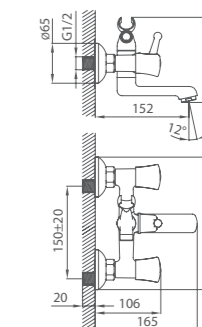

# BERING

UCI: 14,1 см

Смеситель для умывальника  
BE19017BW6 MI

Смеситель для ванны  
BERSB00M02

Смеситель для ванны  
UKOSBLCM10

Смеситель для кухни  
UKOSB00M05

Смеситель для ванны  
BE270BW6K+W21 MI

Смеситель для кухни  
BE59017BW6 MI