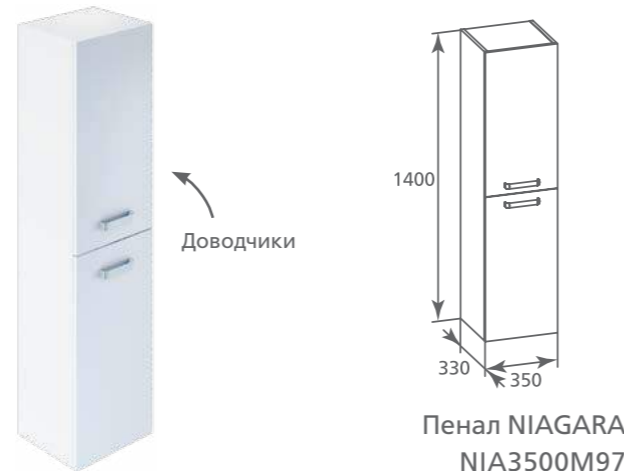

Тумба NIAGARA 60
Тумба: NIA60W0M95
Раковина: 0036000M28

Доводчики
Пенал NIAGARA
NIA3500M97