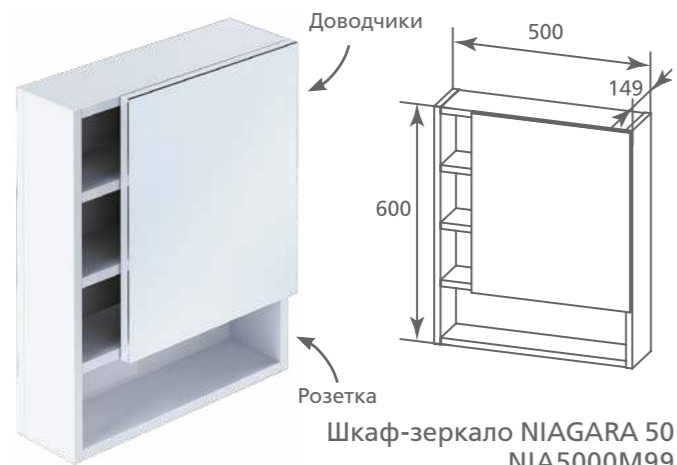

Дополнительный скрытый ящик
Тумба NIAGARA 50
Тумба: NIA50W0M95
Раковина: 0035000M28