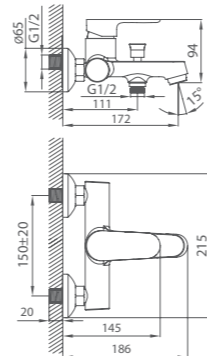

Смеситель для ванны
DOVSB00M02