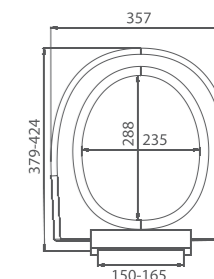

Сиденье для унитаза
020PP00M31