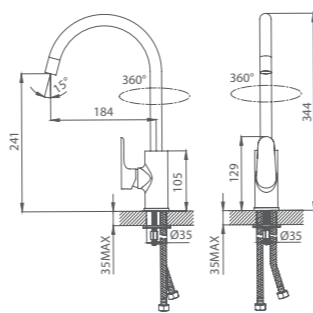

# DOVER

UCI: 12,1 см

Смеситель для умывальника  
DOVSB00M01

Смеситель для ванны  
DOVSB00M02

Смеситель для ванны  
DOVSB00M02

Смеситель для кухни  
DOVSB00M05