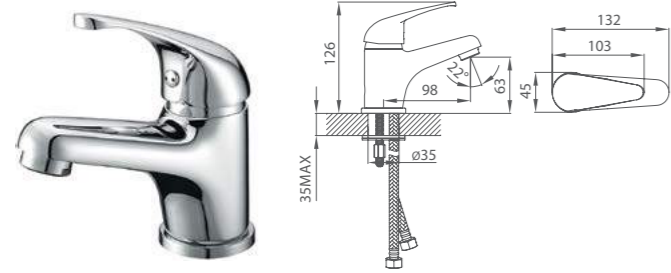

# BAFFIN

UCI: 12 cm

Смеситель для умывальника  
BA16209C MI

Смеситель для ванны  
BA23209CK MI

Смеситель для ванны  
BA232A9CK MI

Смеситель для кухни  
BA56002C MI

Смеситель для умывальника  
DA16204C MI

UCI: 12,3 см