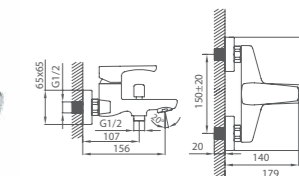

UCI: 11,1 см