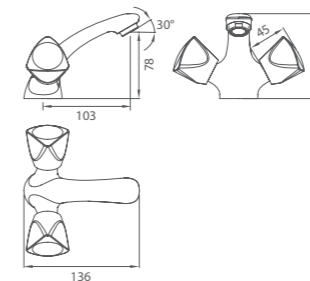

SARDINIA

Смеситель для умывальника
SARSB00M01

UCI: 14,8 см