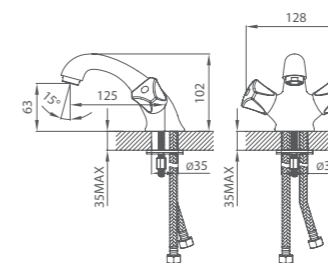

Смеситель для умывальника
BE19017BW6 MI