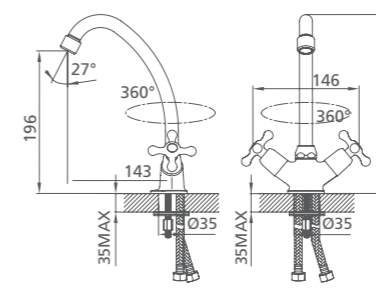

Смеситель для кухни
BO59017BW4 MI