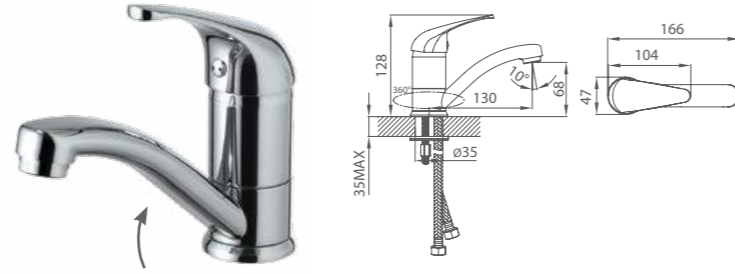

# BAFFIN

UCI: 12 cm

Смеситель для умывальника  
BA16209C MI

Смеситель для ванны  
BA23209CK MI

Смеситель для ванны  
BA232A9CK MI

Смеситель для кухни  
BA56002C MI

Смеситель для умывальника  
DA16204C MI

UCI: 12,3 см