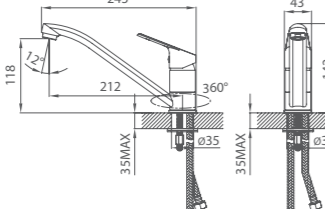

Смеситель для ванны
AMUSBLCM10

Смеситель для кухни
AMUSB00M05