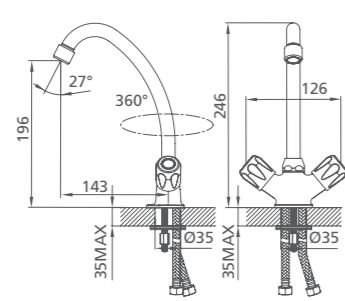

# VICTORIA

Смеситель для умывальника  
VICSB00M01

UCI: 12,9 см

Керамический переключатель

Смеситель для ванны  
VICSB00M02

Смеситель для кухни  
TA5901BW5 MI

Керамический переключатель

Смеситель для ванны  
VICSBLCM10