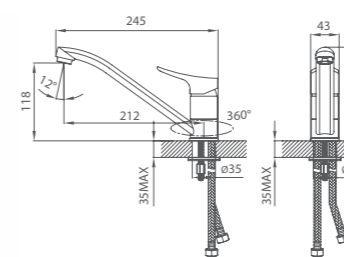

Смеситель для кухни
VOLSB00M05