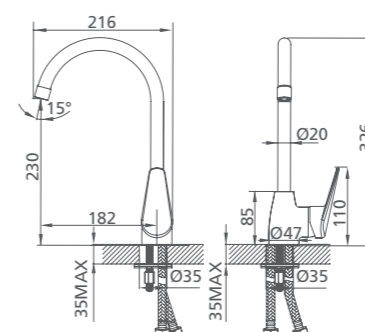

# HUDSON

UCI: 10,8 см

Смеситель для умывальника  
HUDSB00M01

Керамический переключатель

Смеситель для ванны  
HUDSB00M01

Смеситель для кухни  
HUDSB00M05