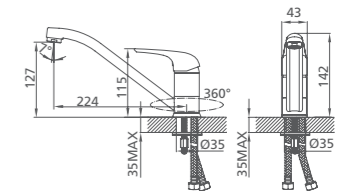

# BAFFIN

UCI: 12 cm

Смеситель для умывальника  
BA16209C MI

Смеситель для ванны  
BA23209CK MI

Смеситель для ванны  
BA232A9CK MI

Смеситель для кухни  
BA56002C MI

Смеситель для умывальника  
DA16204C MI

UCI: 12,3 см