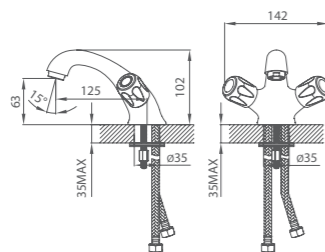

TASMAN

Смеситель для умывальника
TA1901BW5 MI

UCI: 14,1 см