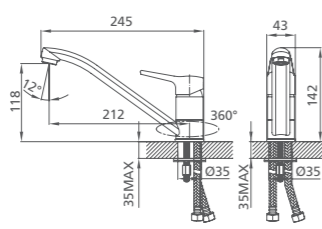

# ENISEY

UCI: 14,2 см

Смеситель для умывальника  
ENISB00M01

Керамический переключатель

Смеситель для ванны  
ENISB00M01

Смеситель для кухни  
ENISB00M05