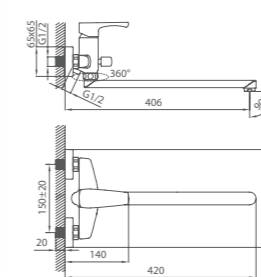

# LABRADOR

UCI: 11,1 см

Смеситель для умывальника  
LABSB00M01

Смеситель для ванны  
LABSB00M01

Керамический переключатель

Смеситель для ванны  
LABSB00M05

Смеситель для кухни  
LABSB00M05