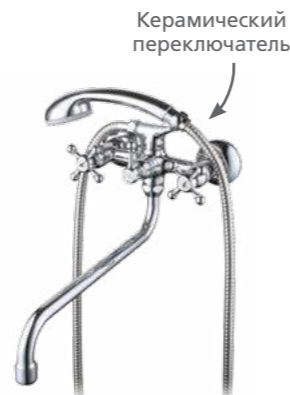

Керамический переключатель