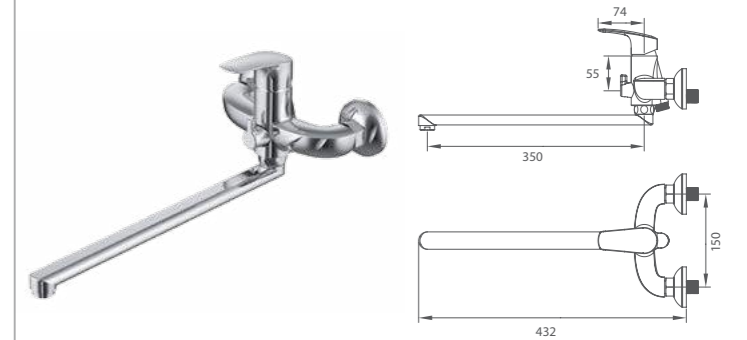

UCI: 12,9 см

Смеситель для умывальника  
DONSB00M01

UCI: 14,1 см

Смеситель для ванны  
DONSBLCM10

Смеситель для кухни  
DONSB00M05