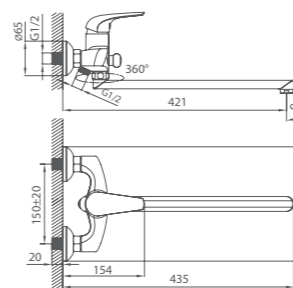

# BAFFIN

UCI: 12 cm

Смеситель для умывальника  
BA16209C MI

Смеситель для ванны  
BA23209CK MI

Смеситель для ванны  
BA232A9CK MI

Смеситель для кухни  
BA56002C MI

Смеситель для умывальника  
DA16204C MI

UCI: 12,3 см