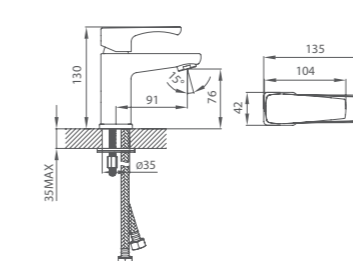

Смеситель для умывальника
LABSB00M01

LABRADOR