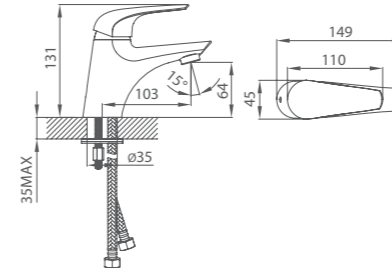

UCI: 12 cm

Смеситель для умывальника
BA16209C MI