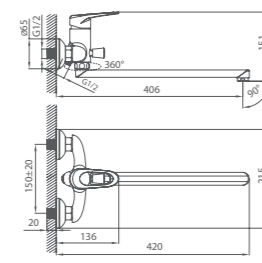

# ADRIATIC

UCI: 12,2 cm

Смеситель для умывальника  
ADRSB00M01

Смеситель для ванны  
ADRSB00M02

Смеситель для ванны  
ADRSBL0M02

Смеситель для кухни  
ADRSB00M05