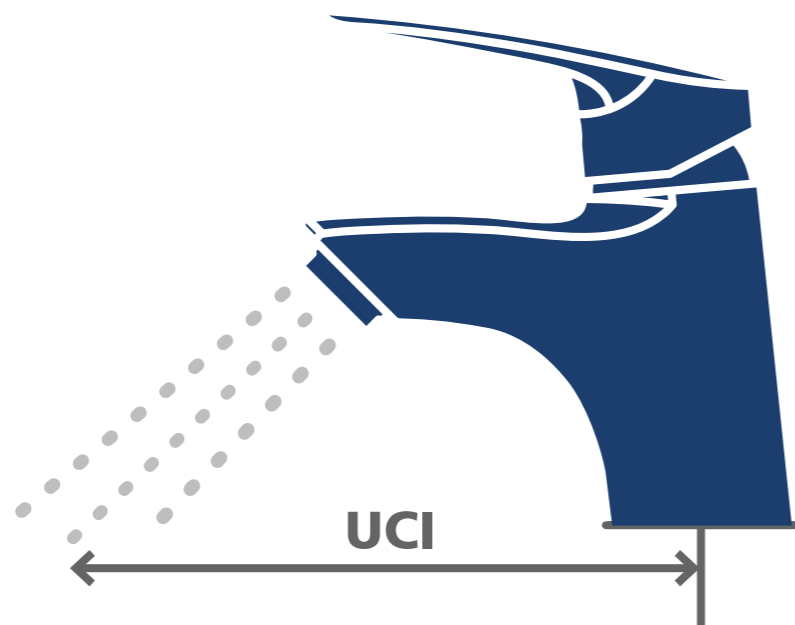

# UCI — Показатель удобства использования

Идеальное соотношение габаритов смесителя и расположения аэратора, основанное на комфорте использования.