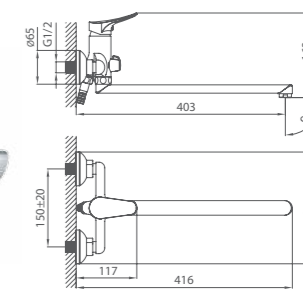

# VOLGA

UCI: 14,9 см

Смеситель для умывальника  
VOLSB00M01

Керамический переключатель

Смеситель для ванны  
VOLSBLCM10

Керамический переключатель

Смеситель для ванны  
SOLSBLCM10

Смеситель для кухни  
SOLSB00M05