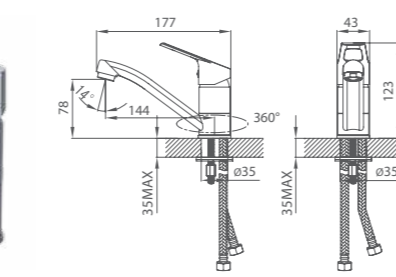

# UKON

UCI: 12,8 см

Смеситель для умывальника  
UKOSB00M01

Поворотный излив

UCI: 16,3 см

Смеситель для умывальника  
UKOSBR0M01