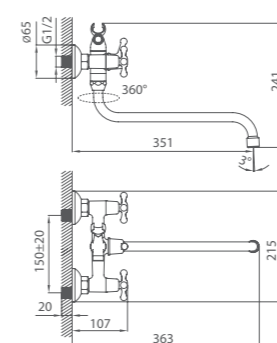

Смеситель для умывальника
BO19017BW4 MI

Смеситель для ванны
BO270BW4K+W21 MI