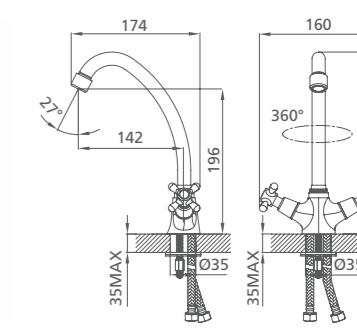

# VICTORIA

Смеситель для умывальника  
VICSB00M01

UCI: 12,9 см

Керамический переключатель

Смеситель для ванны  
VICSB00M02

Смеситель для кухни  
TA5901BW5 MI

Керамический переключатель

Смеситель для ванны  
VICSBLCM10