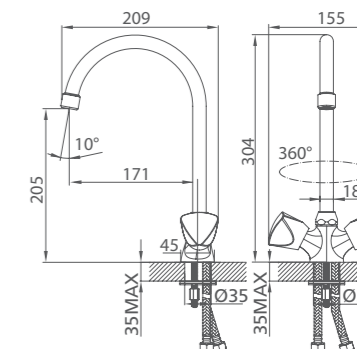

# SARDINIA

Смеситель для умывальника  
SARSB00M01

UCI: 14,8 см

Керамический переключатель

Смеситель для ванны  
SARSB00M02

Смеситель для кухни  
CADSB00M05

Керамический переключатель

Смеситель для ванны  
SARSBLCM10