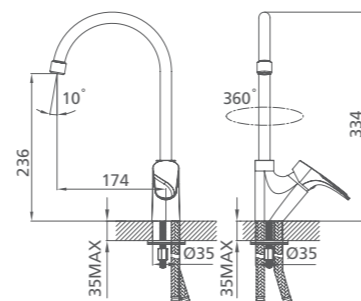

# VOLGA

UCI: 14,9 см

Смеситель для умывальника  
VOLSB00M01

Керамический переключатель

Смеситель для ванны  
VOLSBLCM10

Керамический переключатель

Смеситель для ванны  
SOLSBLCM10

Смеситель для кухни  
SOLSB00M05