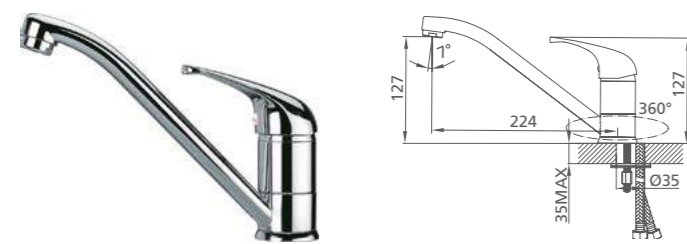

Поворотный излив

Смеситель для умывальника  
DAVSBR0M01

UCI: 15,2 см

Смеситель для ванны  
DA23204CK MI

Смеситель для ванны  
DA23A99CK MI

Керамический переключатель

Смеситель для ванны  
DAVSBLCM10

Смеситель для душа  
DAVSB00M03