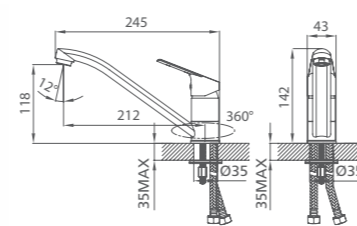

Смеситель для кухни
UKOSB00M05