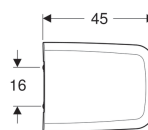

Сиденье для унитаза Geberit iCon Square

Образец

Характеристики

- Крышка унитаза, внахлест

Технические характеристики

Материал

Дюропласт

Арт. №	Цвет / поверхность	Быстроразъемные петли	Функция плавного опускания	Крепление	Материал шарнира	
571910000	Белый	Нет	Да	Сверху	Хромированная латунь	
571900000	Белый	Нет	Нет	Сверху	Хромированная латунь	
500.837.01.1	Белый	Да	Да	Сверху	Хромированная латунь	Новый