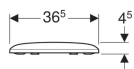

Сиденье для унитаза Geberit iCon Square

Образец

Характеристики

- Крышка унитаза, внахлест

Технические характеристики

Материал

Дюропласт

Арт. №	Цвет / поверхность	Быстроразъемные петли	Функция плавного опускания	Крепление	Материал шарнира	
571910000	Белый	Нет	Да	Сверху	Хромированная латунь	
571900000	Белый	Нет	Нет	Сверху	Хромированная латунь	
500.837.01.1	Белый	Да	Да	Сверху	Хромированная латунь	Новый