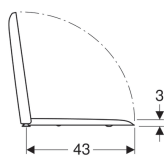

Сиденье для унитаза Geberit iCon Square

Образец

Характеристики

- Крышка унитаза, внахлест

Технические характеристики

Материал

Дюропласт

Арт. №	Цвет / поверхность	Быстроразъемные петли	Функция плавного опускания	Крепление	Материал шарнира	
571910000	Белый	Нет	Да	Сверху	Хромированная латунь	
571900000	Белый	Нет	Нет	Сверху	Хромированная латунь	
500.837.01.1	Белый	Да	Да	Сверху	Хромированная латунь	Новый