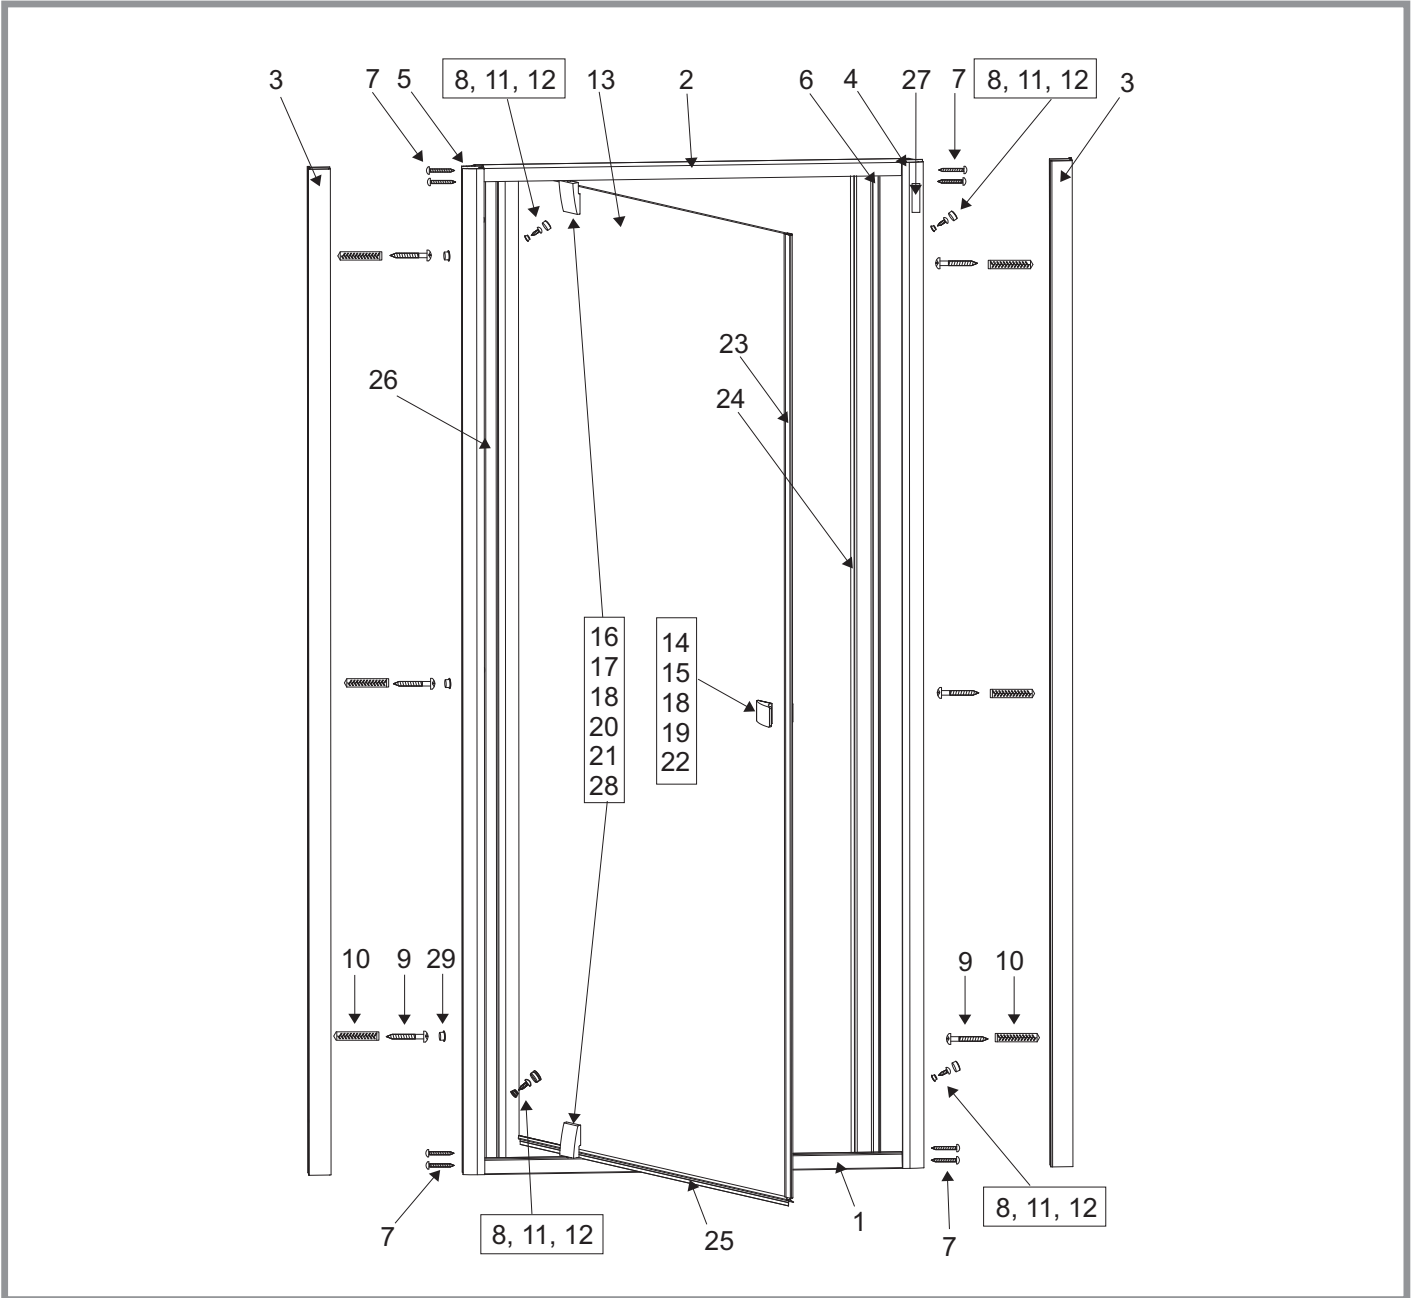

PIVOT

Katalog dílů

RAVAK®

PDOP1 - 80, PDOP1 - 90

PDOP1 - 80, PDOP1 - 90

Číslo dílu	Název dílu	Rozměr (mm)	Počet	SIČ / bílá	SIČ / elox	SIČ / bright	SIČ / black	
1	Vodorovný profil pravý 12159/1	637	1 ks pro PDOP1 - 80	XVC1590110673	XVC15901X0673	XVC15901U0673	XVC1590130673	
1	Vodorovný profil pravý 12159/2	737	1 ks pro PDOP1 - 90	XVC1590210773	XVC15902X0773	XVC15902U0773	XVC1590230773	
2	Vodorovný profil levý 12159/6	637	1 ks pro PDOP1 - 80	XVC1590610673	XVC15906X0673	XVC15906U0673	XVC1590630673	
2	Vodorovný profil levý 12159/7	737	1 ks pro PDOP1 - 90	XVC1590710773	XVC15907X0773	XVC15907U0773	XVC1590730773	
3	Ustavovací profil 12216/1	1900	2 ks	XVC2160111900	XVC21601X1900	XVC21601U1900	XVC2130131900	
4	Svislý profil 12213/2 4-otvory	1900	1 ks	XVC2130211900	XVC21302X1900	XVC21302U1900	XVC2130231900	
5	Svislý profil 12213/1 7-otvorů	1900	1 ks	XVC2130111900	XVC21301X1900	XVC21301U1900	XVC2130131900	
6	Svislý profil vkládací 12214/1	1877	2 ks	XVC21401X1877	XVC21401X1877	XVC21401U1877	XVC21401U1877	
7	Šroub samořezný DIN 7981 A2	Ø 3,5 x 25	8 ks	X97981035250	X97981035250	X97981035250	X97981035250	
8	Šroub samořezný DIN 7981 A2	Ø 3,5 x 13	4 ks	X97981035130	X97981035130	X97981035130	X97981035130	
9	Vrut do hmoždinky	Ø 4 x 40	6 ks	X94000040400	X94000040400	X94000040400	X94000040400	
10	Hmoždinka	Ø 8 pro 4 x 40	6 ks	X20600080000	X20600080000	X20600080000	X20600080000	
11	Podložka krytky 106	Ø 10 x 4,5	4 ks	X8A600000000	X8A600000000	X8A600000000	X8A600000000	
12	Krytka 105 (vrutu 3,5x13)	Ø 11,5 x 6	4 ks	X8A500000001	X8A500000000	X8A500000000	X8A500000003	
13	Sklo dveří - rovné	636 x 1824	1 ks pro PDOP1 - 80	X4Z1601246360	X4Z1601246360	X4Z1601246360	X4Z1601246360	
13	Sklo dveří - rovné	736 x 1824	1 ks pro PDOP1 - 90	X4Z1601247360	X4Z1601247360	X4Z1601247360	X4Z1601247360	
14	Madlo vnější		1 ks	Bílá X3PVV00700001 Chrom X3PVV0080000A	X3PVV0070000X	X3PVV0070000A	X3PVV00700003	
15	Madlo vnitřní		1 ks	Bílá X3PVV00800001 Chrom X3PVV0060000A	X3PVV0080000X	X3PVV0080000A	X3PVV00800003	
16	Příložka pantu	38 x 38 x 5	2 ks	Bílá X3PVV01700001 Chrom X3PVV0170000A	X3PVV0170000X	X3PVV0170000A	X3PVV01700003	
17	Pant s čepem		2 ks	Bílá X3PVV01600001 Chrom X3PVV0160000A	X3PVV0160000X	X3PVV0160000A	X3PVV01600003	
18	Pružná podložka	37 x 37	6 ks	X3PVP0010000	X3PVP0010000	X3PVP0010000	X3PVP0010000	
19	Bužírka transparent	Ø 5/7 - 5,5	1 ks	X80001075050	X80001075050	X80001075050	X80001075050	
20	Bužírka transparent	Ø 10/12 - 6	2 ks	X3G020070000	X3G020070000	X3G020070000	X3G020070000	
21	Šroub imbusový DIN 7991 nerez	M6 x 16	2 ks	X90991060160	X90991060160	X90991060160	X90991060160	
22	Šroub DIN 964 nerez	M4 x 30	1 ks	X90964040300	X90964040300	X90964040300	X90964040300	
23	Magnet SJ	1824	1 ks	X65622200013	X65622200013	X65622200013	X65622200013	
24	Magnet JS	1870	1 ks	X65623200014	X65623200014	X65623200014	X65623200014	
25	Okapnička	636	1 ks pro PDOP1 - 80	X65671500015	X65671500015	X65671500015	X65671500015	
25	Okapnička	736	1 ks pro PDOP1 - 90	X65671500016	X65671500016	X65671500016	X65671500016	
26	Lišta praporek	1865	1 ks	X65672500012	X65672500012	X65672500012	X65672500012	