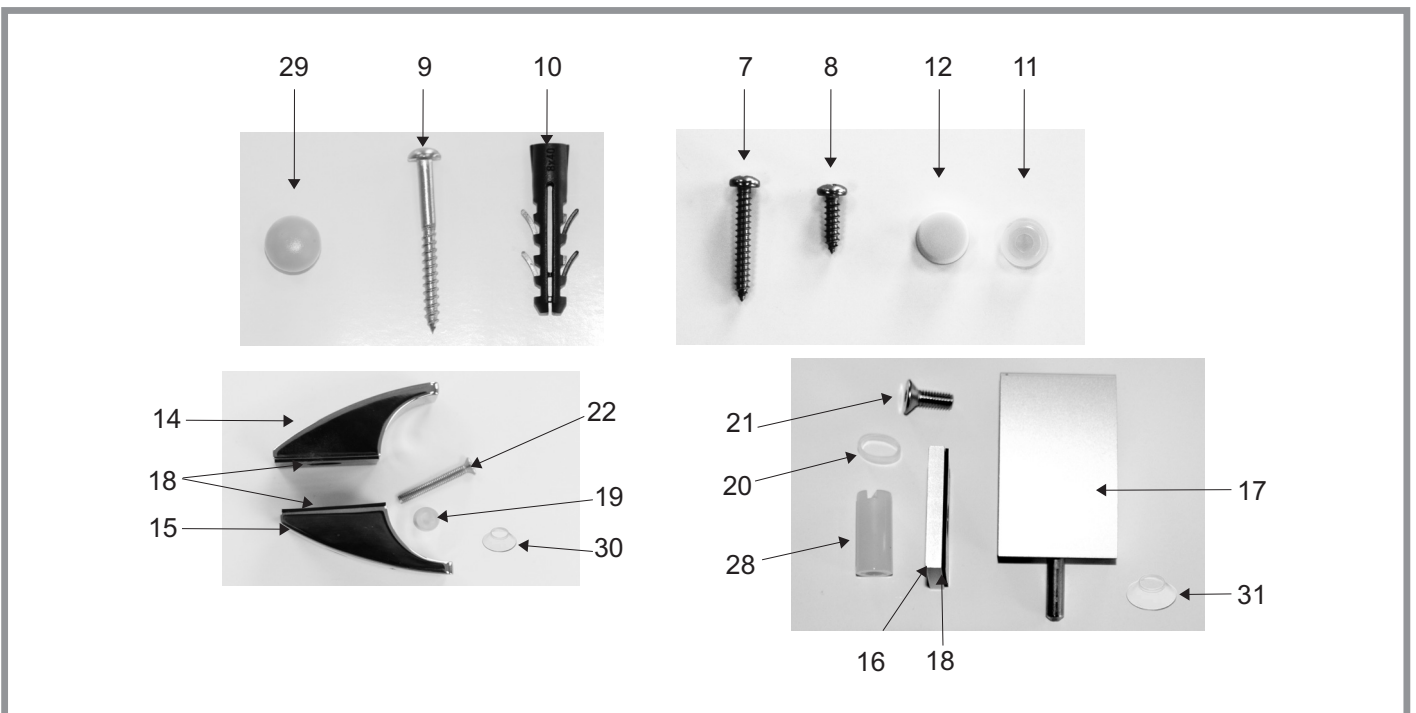

PIVOT

Katalog dílů

RAVAK®

PDOP1 - 80, PDOP1 - 90

PDOP1 - 80, PDOP1 - 90

Číslo dílu	Název dílu	Rozměr (mm)	Počet	SIČ / bílá	SIČ / elox	SIČ / bright	SIČ / black	
1	Vodorovný profil pravý 12159/1	637	1 ks pro PDOP1 - 80	XVC1590110673	XVC15901X0673	XVC15901U0673	XVC1590130673	
1	Vodorovný profil pravý 12159/2	737	1 ks pro PDOP1 - 90	XVC1590210773	XVC15902X0773	XVC15902U0773	XVC1590230773	
2	Vodorovný profil levý 12159/6	637	1 ks pro PDOP1 - 80	XVC1590610673	XVC15906X0673	XVC15906U0673	XVC1590630673	
2	Vodorovný profil levý 12159/7	737	1 ks pro PDOP1 - 90	XVC1590710773	XVC15907X0773	XVC15907U0773	XVC1590730773	
3	Ustavovací profil 12216/1	1900	2 ks	XVC2160111900	XVC21601X1900	XVC21601U1900	XVC2130131900	
4	Svislý profil 12213/2 4-otvory	1900	1 ks	XVC2130211900	XVC21302X1900	XVC21302U1900	XVC2130231900	
5	Svislý profil 12213/1 7-otvorů	1900	1 ks	XVC2130111900	XVC21301X1900	XVC21301U1900	XVC2130131900	
6	Svislý profil vkládací 12214/1	1877	2 ks	XVC21401X1877	XVC21401X1877	XVC21401U1877	XVC21401U1877	
7	Šroub samořezný DIN 7981 A2	Ø 3,5 x 25	8 ks	X97981035250	X97981035250	X97981035250	X97981035250	
8	Šroub samořezný DIN 7981 A2	Ø 3,5 x 13	4 ks	X97981035130	X97981035130	X97981035130	X97981035130	
9	Vrut do hmoždinky	Ø 4 x 40	6 ks	X94000040400	X94000040400	X94000040400	X94000040400	
10	Hmoždinka	Ø 8 pro 4 x 40	6 ks	X20600080000	X20600080000	X20600080000	X20600080000	
11	Podložka krytky 106	Ø 10 x 4,5	4 ks	X8A600000000	X8A600000000	X8A600000000	X8A600000000	
12	Krytka 105 (vrutu 3,5x13)	Ø 11,5 x 6	4 ks	X8A500000001	X8A500000000	X8A500000000	X8A500000003	
13	Sklo dveří - rovné	636 x 1824	1 ks pro PDOP1 - 80	X4Z1601246360	X4Z1601246360	X4Z1601246360	X4Z1601246360	
13	Sklo dveří - rovné	736 x 1824	1 ks pro PDOP1 - 90	X4Z1601247360	X4Z1601247360	X4Z1601247360	X4Z1601247360	
14	Madlo vnější		1 ks	Bílá X3PVV00700001 Chrom X3PVV0080000A	X3PVV0070000X	X3PVV0070000A	X3PVV00700003	
15	Madlo vnitřní		1 ks	Bílá X3PVV00800001 Chrom X3PVV0060000A	X3PVV0080000X	X3PVV0080000A	X3PVV00800003	
16	Příložka pantu	38 x 38 x 5	2 ks	Bílá X3PVV01700001 Chrom X3PVV0170000A	X3PVV0170000X	X3PVV0170000A	X3PVV01700003	
17	Pant s čepem		2 ks	Bílá X3PVV01600001 Chrom X3PVV0160000A	X3PVV0160000X	X3PVV0160000A	X3PVV01600003	
18	Pružná podložka	37 x 37	6 ks	X3PVP0010000	X3PVP0010000	X3PVP0010000	X3PVP0010000	
19	Bužírka transparent	Ø 5/7 - 5,5	1 ks	X80001075050	X80001075050	X80001075050	X80001075050	
20	Bužírka transparent	Ø 10/12 - 6	2 ks	X3G020070000	X3G020070000	X3G020070000	X3G020070000	
21	Šroub imbusový DIN 7991 nerez	M6 x 16	2 ks	X90991060160	X90991060160	X90991060160	X90991060160	
22	Šroub DIN 964 nerez	M4 x 30	1 ks	X90964040300	X90964040300	X90964040300	X90964040300	
23	Magnet SJ	1824	1 ks	X65622200013	X65622200013	X65622200013	X65622200013	
24	Magnet JS	1870	1 ks	X65623200014	X65623200014	X65623200014	X65623200014	
25	Okapnička	636	1 ks pro PDOP1 - 80	X65671500015	X65671500015	X65671500015	X65671500015	
25	Okapnička	736	1 ks pro PDOP1 - 90	X65671500016	X65671500016	X65671500016	X65671500016	
26	Lišta praporek	1865	1 ks	X65672500012	X65672500012	X65672500012	X65672500012	