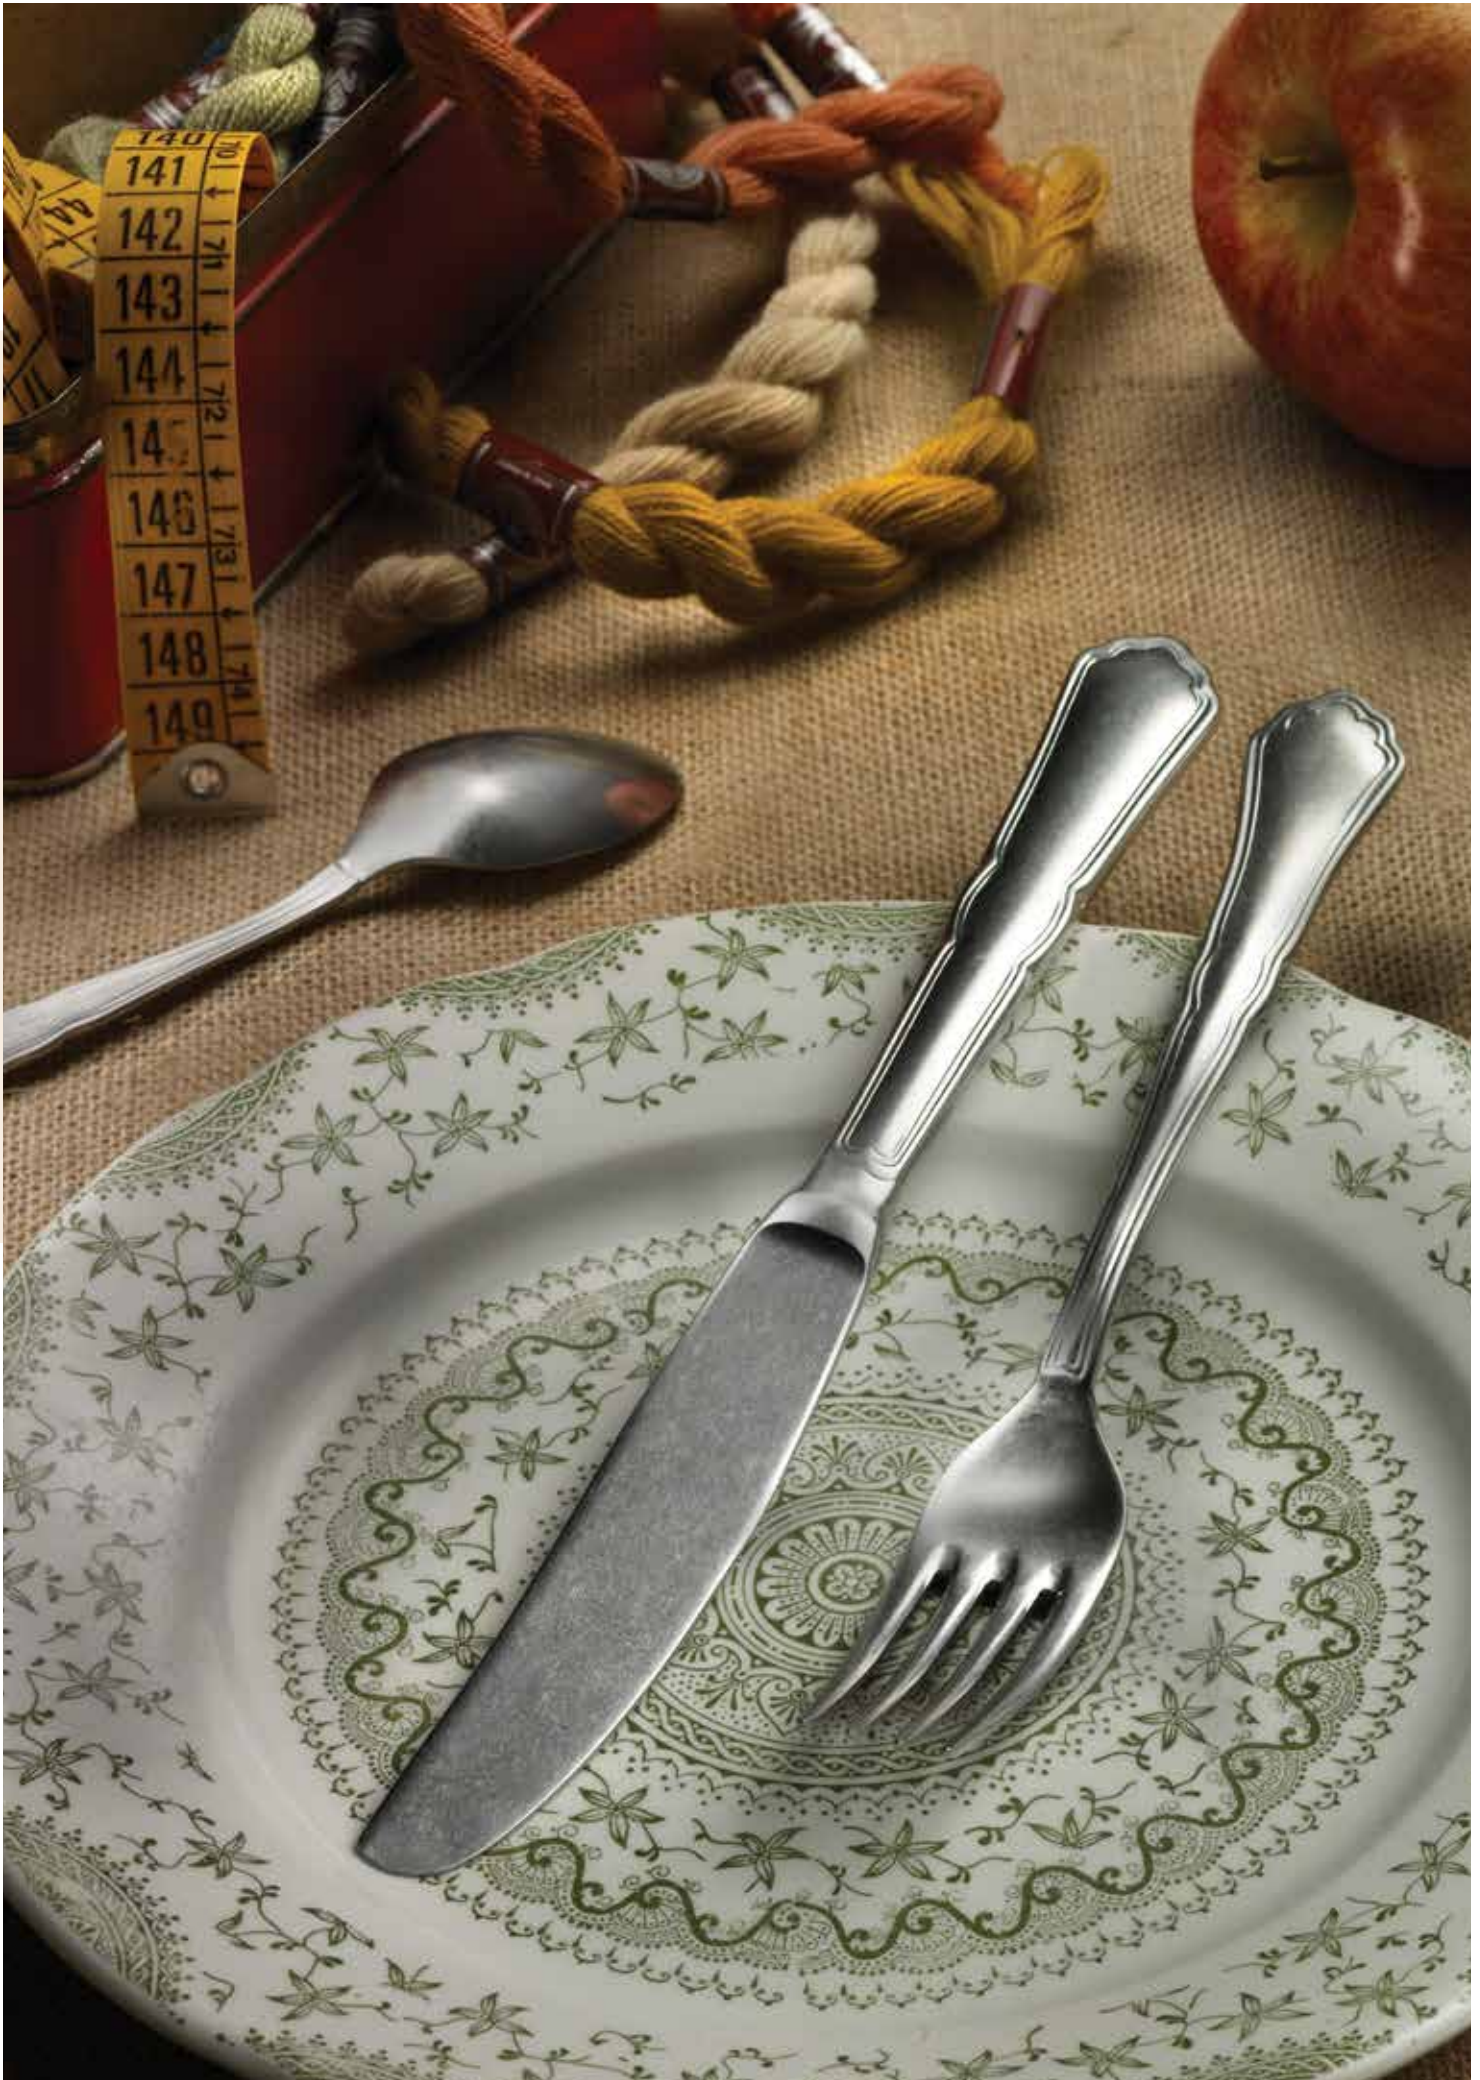

# SETTECENTO

Cod.205400

*Stone Washed*

Inox 18/10

3 mm

PINTINOX  
"Stone Washed"  
MADE IN ITALY

<i>Cod.</i>	<i>Descrizione / Description</i>	<i>cm</i>
01	cucchiaino tavola / table spoon	20,1
02	forchetta tavola / table fork	20,1
03	coltello tavola / table knife	22,7
04	cucchiaino frutta / dessert spoon	17,1
05	forchetta frutta / dessert fork	17,1
06	coltello frutta / dessert knife	20,2
07	cucch. caffè / tea-coffee spoon	14,6
08	cucchiaino moka / moka spoon	11,8
10	mestolo / soup ladle	28,0
11	cucchiaino / serving spoon	23,1
12	forchettone / serving fork	23,6
17	forchetta dolce / pastry fork	14,8
20	pala torta / cake server	22,7
39	cucchiaino brodo / soup spoon	16,9