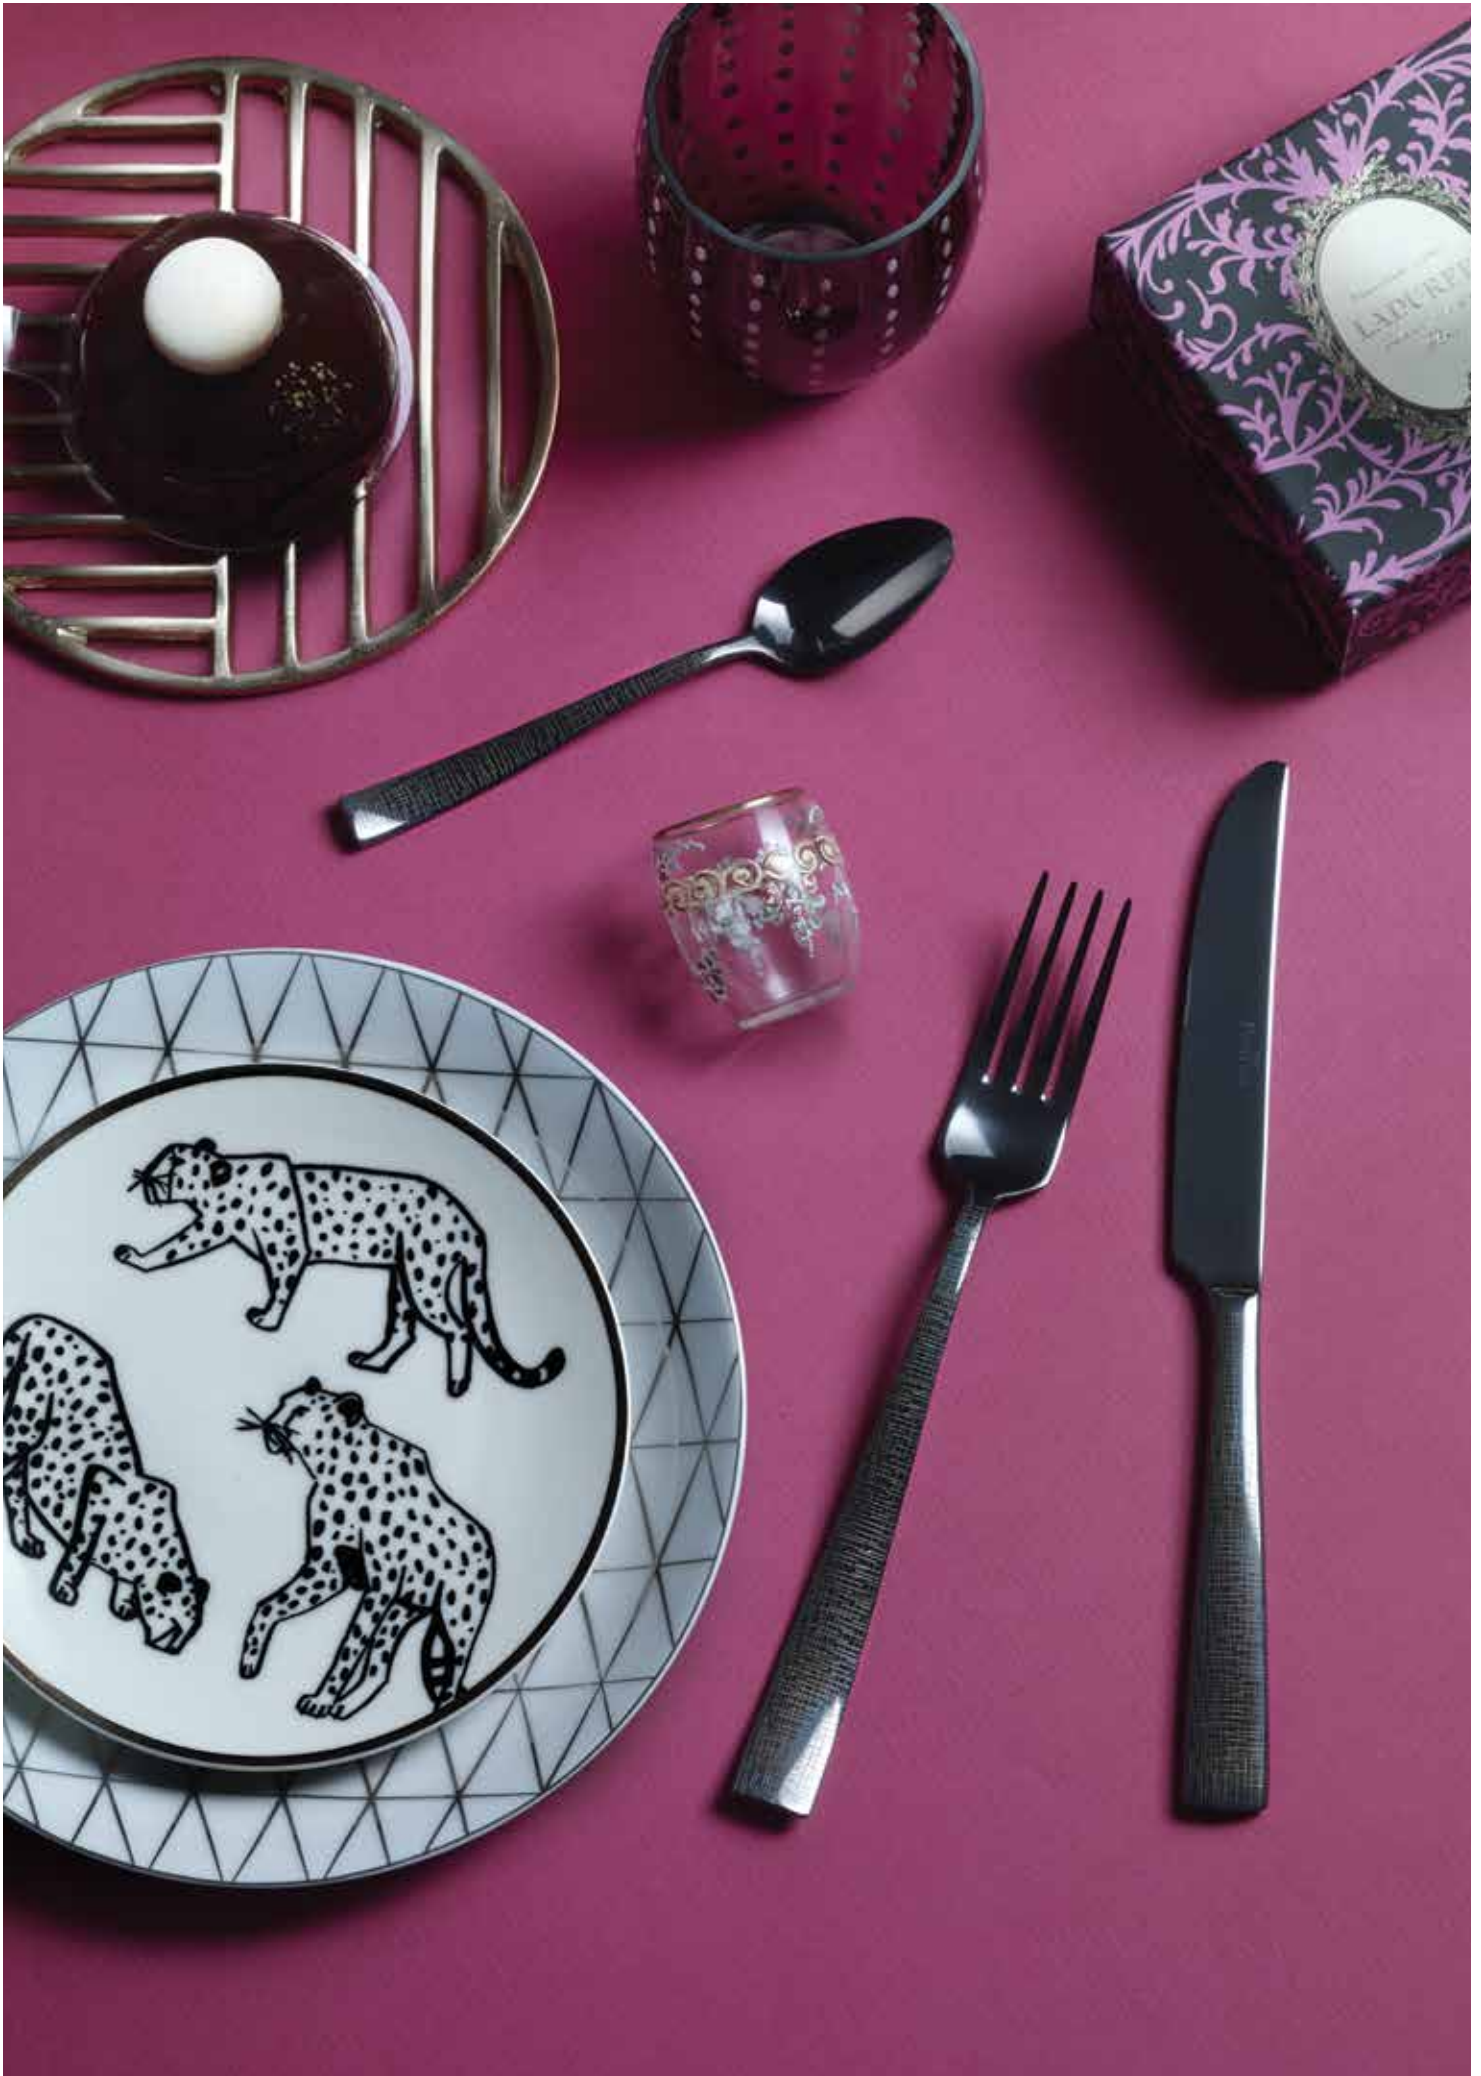

*gold*

PIN TINOX  
*Treasure*

PALACE

Cod.2B

PVD

*Titanium*

mm 3

<i>Cod.</i>	<i>Descrizione</i> <i>Description</i>	
C00001	cucchiaio tavola table spoon	
C00002	forchetta tavola table fork	
C00003	coltello tavola table knife	
C00004	cucchiaio frutta dessert spoon	
C00005	forchetta frutta dessert fork	
C00006	coltello frutta dessert knife	
C00007	cucchiaino caffè tea-coffee spoon	
C00008	cucchiaino moka moka spoon	
C00017	forchetta dolce pastry fork	
C00039	cucchiaio brodo soup spoon	