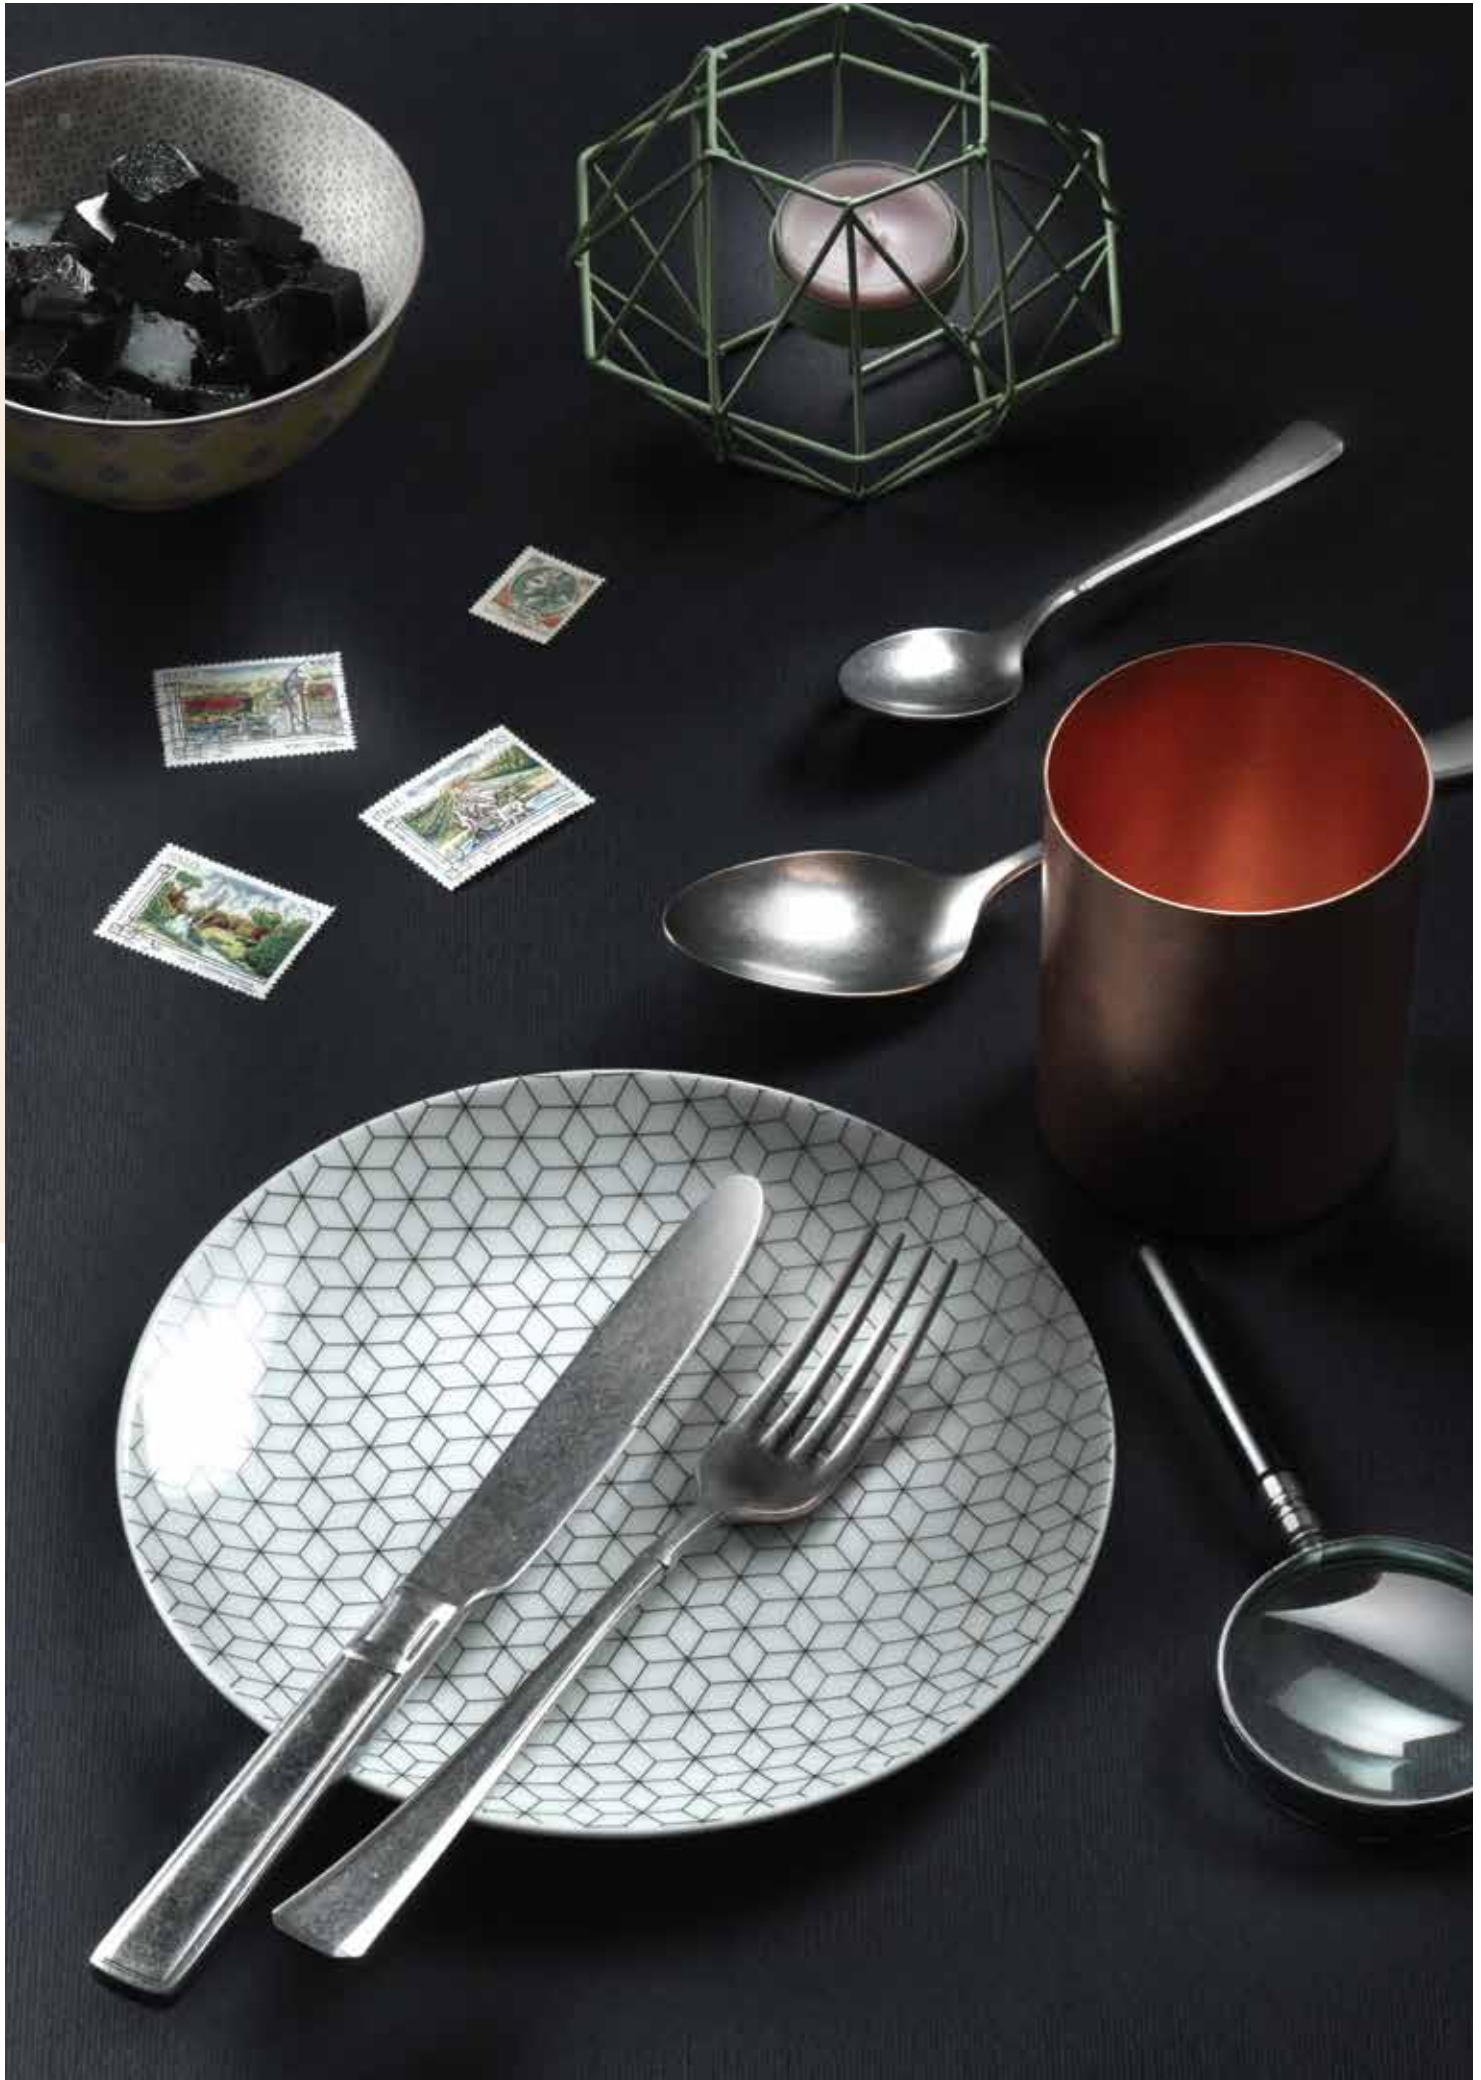

# LEONARDO

Cod.050200

*Stone Washed*

Inox 18/10

3 mm

PINTINOX  
MADE IN ITALY  
**“Stone Washed”**

<i>Cod.</i>	<i>Descrizione / Description</i>	<i>cm</i>
01	cucchiaino tavola / table spoon	20,8
02	forchetta tavola / table fork	20,7
03	coltello tavola / table knife	24,0
04	cucchiaino frutta / dessert spoon	17,5
05	forchetta frutta / dessert fork	17,7
06	coltello frutta / dessert knife	21,5
07	cucch. caffè / tea-coffee spoon	14,5
08	cucchiaino moka / moka spoon	11,8
10	mestolo / soup ladle	28,0
11	cucchiaino / serving spoon	23,5
12	forchettone / serving fork	23,8
17	forchetta dolce / pastry fork	16,7
20	pala torta / cake server	23,2
39	cucchiaino brodo / soup spoon	17,3
67	coltello bistecca / steak knife	23,0