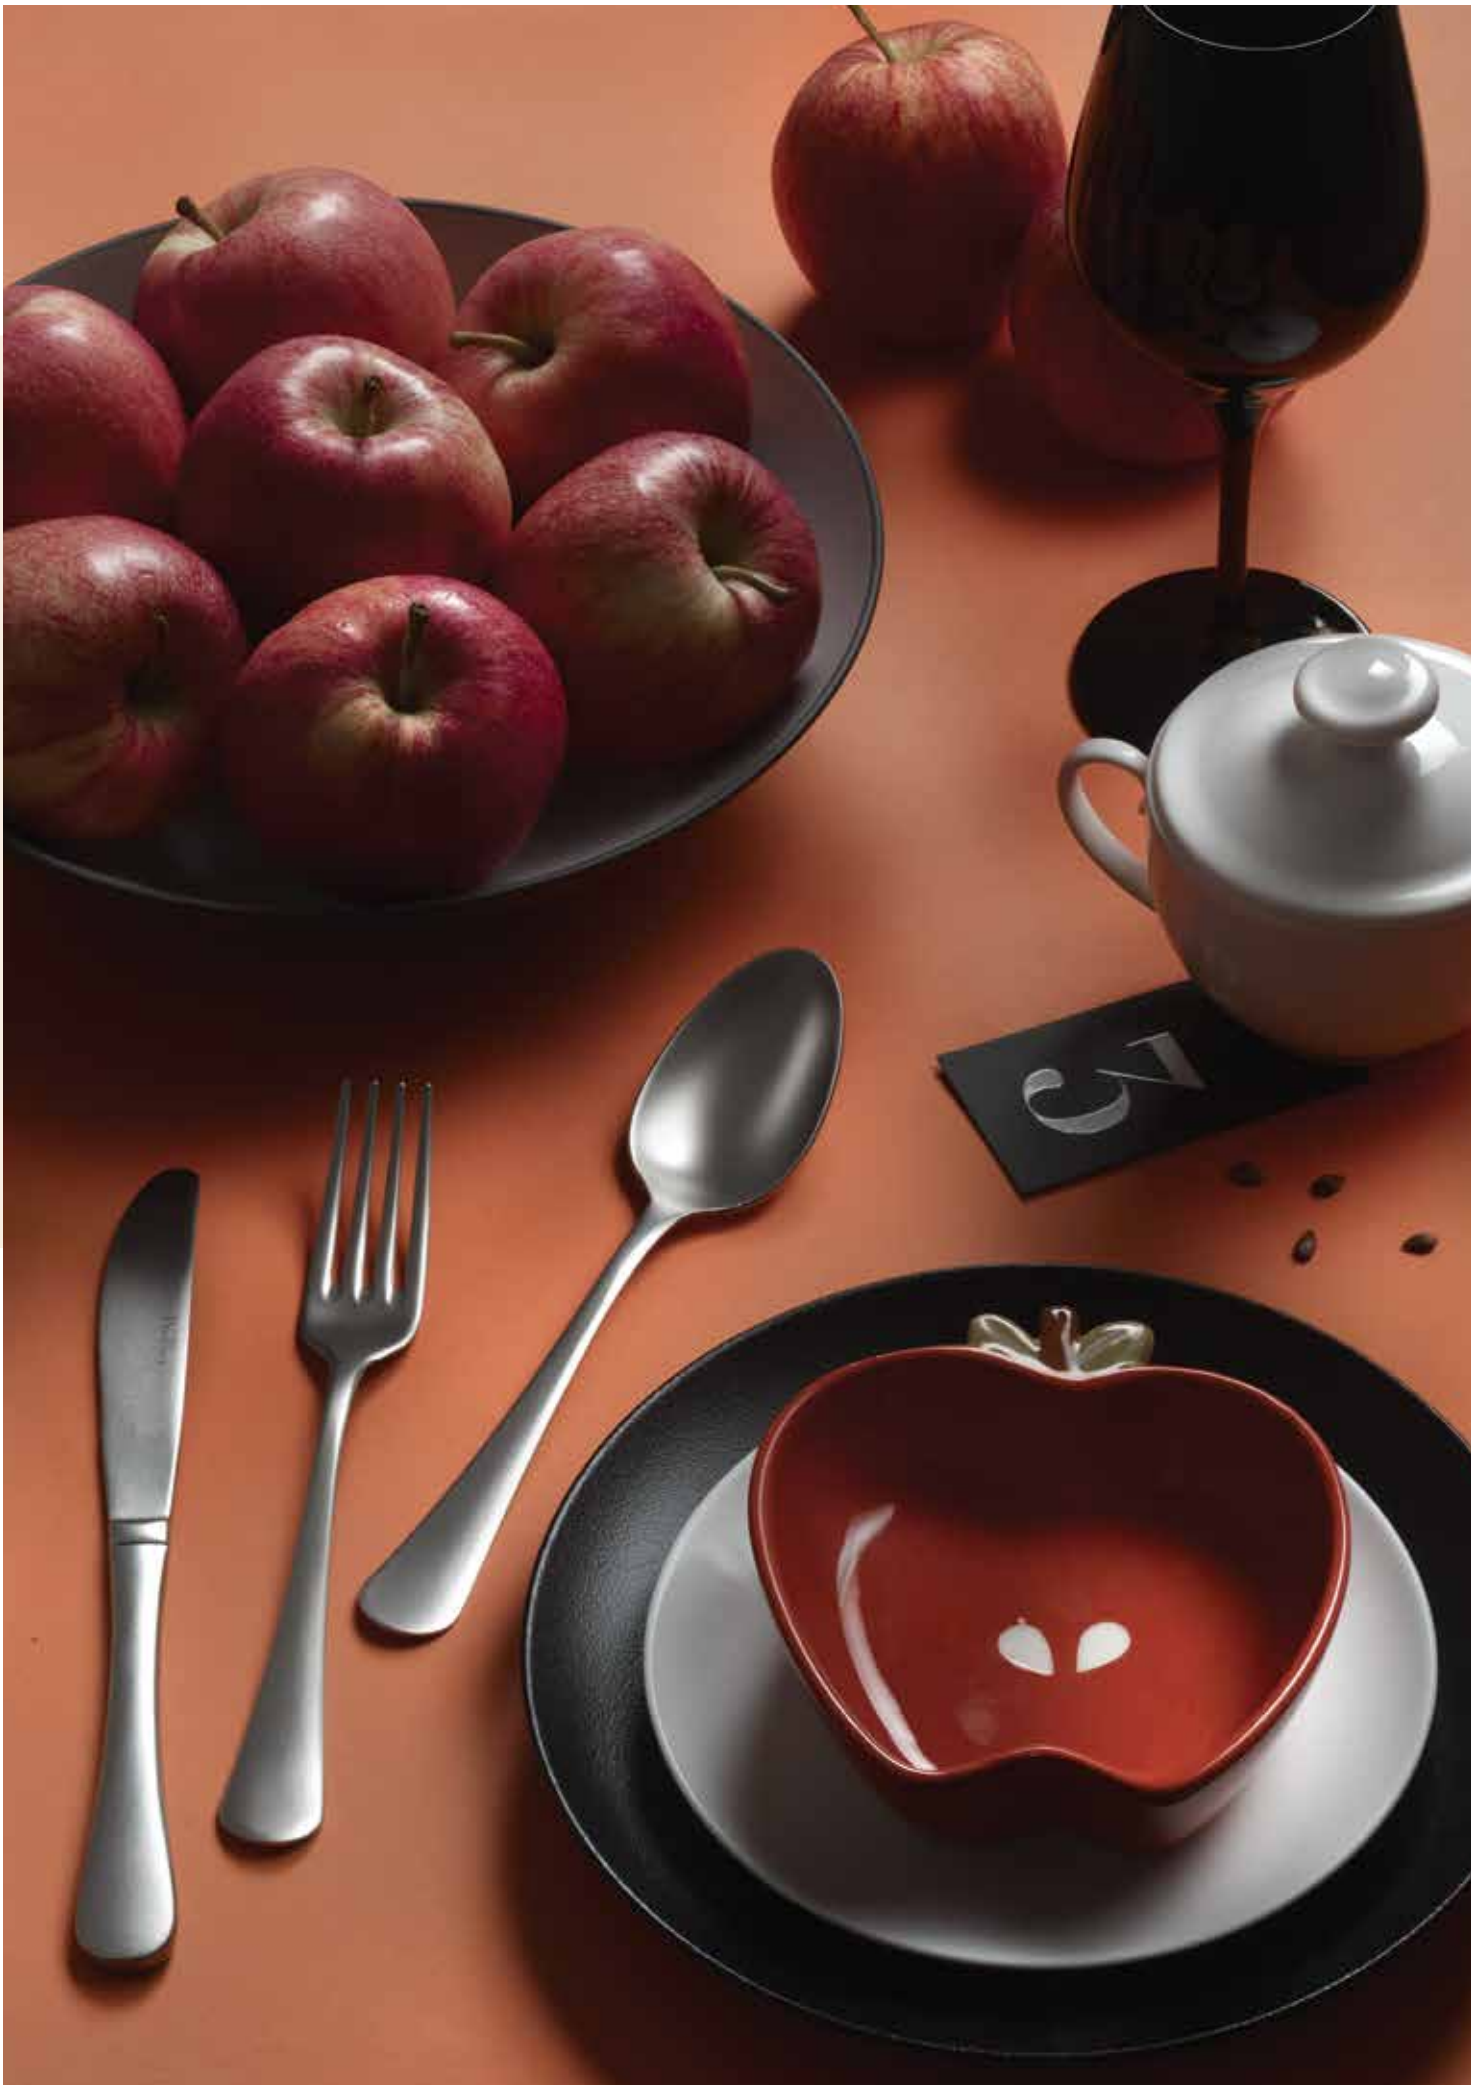

# STRESA

Cod.032600

*Mystique*

Inox 18/10

2 mm

PINTINOX  
**MYSTIQUE**  
MADE IN ITALY

<i>Cod.</i>	<i>Descrizione / Description</i>	<i>cm</i>
01	cucchiaino tavola / table spoon	19,6
02	forchetta tavola / table fork	19,6
03	coltello tavola / table knife	22,2
04	cucchiaino frutta / dessert spoon	17,8
05	forchetta frutta / dessert fork	17,7
06	coltello frutta / dessert knife	19,5
07	cucchiaino caffè / tea-coffee spoon	14,1
08	cucchiaino moka / moka spoon	11,5
10	mestolo / soup ladle	26,9
11	cucchiainone / serving spoon	22,0
12	forchettone / serving fork	21,9
17	forchetta dolce / pastry fork	15,1
20	pala torta / cake server	22,8
39	cucchiaino brodo / soup spoon	17,8