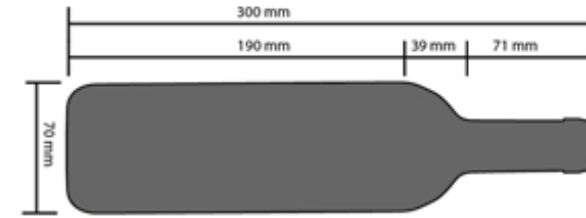

Bottle loading plan

DUNAVOX GLANCE-114
DAVG-114.288DB.TO, DSS.TO

Standard 750mL Bordeaux bottle