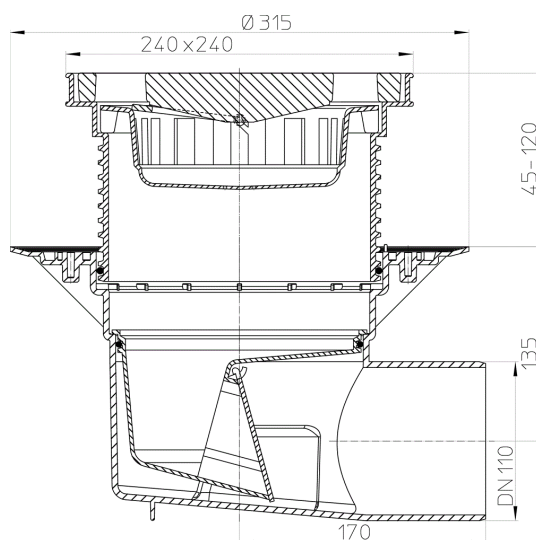

HL615

Дворовый трап серии Perfekt DN110 горизонтальный с обжимным фланцем 240x240мм ПП/226x226мм чугун с морозоустойчивой запахозапирающей заслонкой.

Трап серии Perfekt DN110 горизонтальный с обжимным фланцем, со снимаемыми насадными подрамниками из ПП 42 - 130 мм / 240 x 240 мм, с решеткой из чугуна 226 x 226 мм, песколовкой и морозоустойчивым запахозапирающим устройством.

тех.изображение

ТЕХНИЧЕСКИЕ ДАННЫЕ

Материал	PP	Высота монтажа	235 - 310 mm
Размер	DN110	Насадка	42- 130mm/240x240mm
Производительность	4,2 l/s	Решётка	Gusseisen 226x226mm

Вес	7,44	Максимальная нагрузка класса	A - 1,5 t (aussen)
EAN (штрих-код)	9003076006748	Приёмное отверстие	
		Нормы	