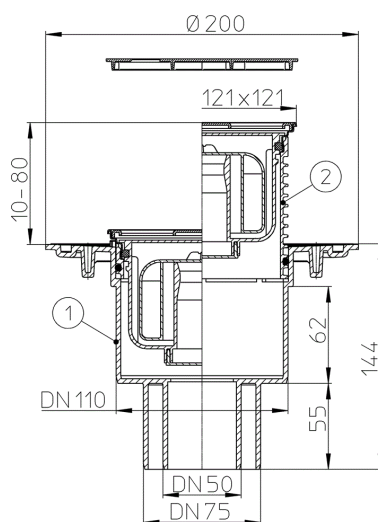

### тех.изображение

### ТЕХНИЧЕСКИЕ ДАННЫЕ

<b>Материал</b>	PP,PE,Edelstahl	<b>Высота монтажа</b>	158 mm
<b>Размер</b>	DN50/75/110	<b>Насадка</b>	10-80 mm/121x121 mm V2A
<b>Производительность</b>	0,5 l/s	<b>Решётка</b>	Edelstahl 115x115 mm