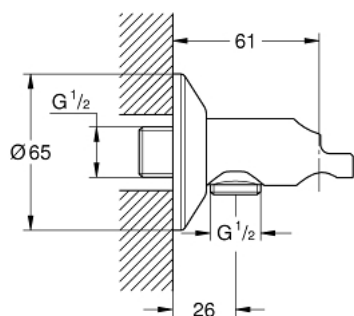

26 333 000 ВЕНТИЛЬ

ОПИСАНИЕ ПРОДУКТА

- Colour: хром
- с держателем ручного душа
- розетки,
- резьбовое соединение 1/2"
- GROHE Long-Life Shine стойкий сверкающий блеск
- Пожалуйста, при установке следуйте стандартам локального рынка.