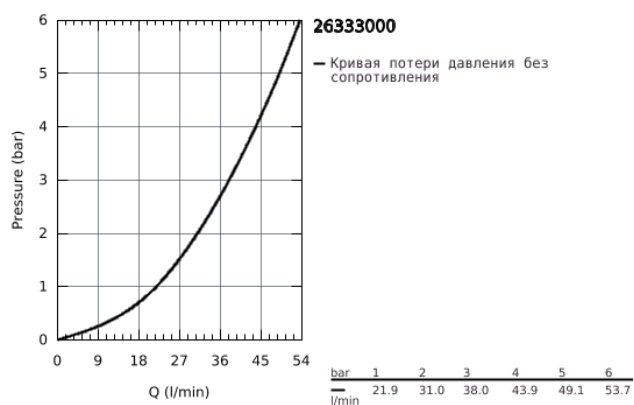

26 333 000 ВЕНТИЛЬ

ОПИСАНИЕ ПРОДУКТА

- Colour: хром
- с держателем ручного душа
- розетки,
- резьбовое соединение 1/2"
- GROHE Long-Life Shine стойкий сверкающий блеск
- Пожалуйста, при установке следуйте стандартам локального рынка.