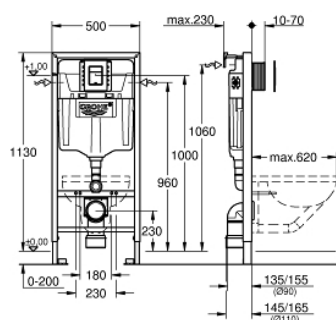

## 39 501 000 RAPID SL 3 В 1 В СБОРЕ, ДЛЯ ПОДВЕСНОГО УНИТАЗА, МОНТАЖНАЯ ВЫСОТА 1.13 М

### ОПИСАНИЕ ПРОДУКТА

- Colour: хром
- смывной бачок GD 2
- в комплект входят:
  - Rapid SL для подвешного унитаза (38 528 001)
  - панель смыва Skate Cosmopolitan S, хром (37 535 000)
  - настенные уголки (38 558 00M)
- в комплекте с ревизионным коробом для крепления малых панелей смыва (40 911 000)