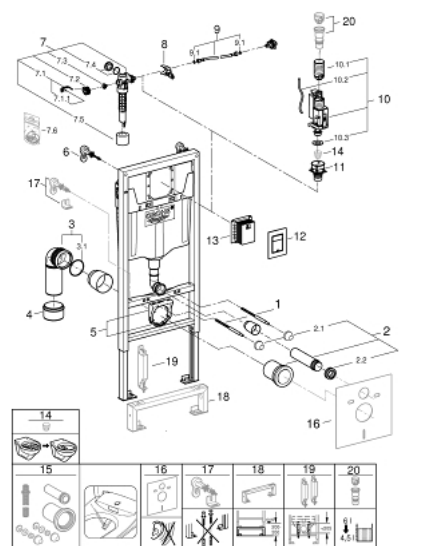

39 501 000 RAPID SL 3 В 1 В СБОРЕ, ДЛЯ ПОДВЕСНОГО УНИТАЗА, МОНТАЖНАЯ ВЫСОТА 1.13 М

ЗАПАСНЫЕ ЧАСТИ , апреля 2017 – now

1. 1: Резьбовые болты (Spare part-nr. 4276400M)
2. 2: Впускной и смывной гарнитуры для унитаза (Spare part-nr. 37311K00)
   - 2.1: Крепёж (Spare part-nr. 43511SH0)
   - 2.2: Соединение (Spare part-nr. 37119000)
3. 3: PP-смывная дуга DN 90 (Spare part-nr. 42327000)
4. 4: 4" адаптер патрубка (Spare part-nr. 42242000)
5. 5: Фиксаторы (Spare part-nr. 42243000)
6. 6: Настенный уголок (Spare part-nr. 3855800M)
7. 7: Наполнительный клапан (Spare part-nr. 37095000)
   - 7.1: Рычаг (Spare part-nr. 43734000)
     - 7.1.1: Уплотнение (Spare part-nr. 4377000M)
   - 7.2: Вентильная головка (Spare part-nr. 43536000)
   - 7.3: Мембрана (Spare part-nr. 4375800M)
   - 7.4: Колпак винта (Spare part-nr. 43735000)
   - 7.5: Вентильный поплавок 5 шт. (Spare part-nr. 4379100M)
   - 7.6: Комплект уплотнений (Spare part-nr. 43722000)*
8. 8: Держатель для смесителей GROHE встроенного монтажа (Spare part-nr. 42246000)
9. 9: Шланг подключения (Spare part-nr. 42233000)
   - 9.1: O-кольцо (Spare part-nr. 0319100M)
10. 10: AV1 Смывной вентиль с удлинителем (Spare part-nr. 42320000)
    - 10.1: Удлиннитель перелива (Spare part-nr. 42313000)
    - 10.2: пневматический шланг (Spare part-nr. 42319000)
    - 10.3: Уплотнение (Spare part-nr. 42310000)
11. 11: Седло клапана (Spare part-nr. 42599000)
12. 12: Накладная панель (Spare part-nr. 37535000)
13. 13: Ревизионный короб для крепления малых панелей смыва (Spare part-nr. 40911000)
14. 14: Подключение воды (Spare part-nr. 48561000)
15. 15: Регулятор расхода (Spare part-nr. 42300000)*
16. 16: Набор для дооснащения инсталляции для унитаза-биде (Sensia IGS, Sensia Arena) (Spare part-nr. 40899000)*
17. 17: Звукоизоляционный комплект (Spare part-nr. 37131000)*
18. 18: Дополнительный крепеж к стене, вариативное размещение (Spare part-nr. 38733000)*
19. 19: Удлинение (Spare part-nr. 38629000)*
20. 20: Аксессуары (Spare part-nr. 38779000)*
21. 21: Переходник 4,5 л для GD 2 (Spare part-nr. 42333000)*

* Optional accessories