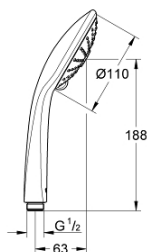

27 221 001 EUPHORIA 110 MASSAGE РУЧНОЙ ДУШ, 3 РЕЖИМА СТРУИ

ОПИСАНИЕ ПРОДУКТА

- Colour: хром
- Rain / Massage / SmartRain
- GROHE DreamSpray превосходный поток воды
- GROHE SprayDimmer плавное снижение расхода воды
- GROHE Long-Life Shine стойкий сверкающий блеск
- белая душевая поверхность
- SpeedClean система против известковых отложений
- внутренний охлаждающий канал для продолжительного срока службы
- универсальное крепление, подходящее к любому стандартному шлангу
- может использоваться с проточным водонагревателем
- минимальное давление 1,0 бар

27 221 001 **EUPHORIA 110 MASSAGE РУЧНОЙ ДУШ, 3 РЕЖИМА СТРУИ**

27 221 001 **EUPHORIA 110 MASSAGE РУЧНОЙ ДУШ, 3 РЕЖИМА СТРУИ**

ЗАПАСНЫЕ ЧАСТИ, мая 2017 – now

1: Сетка (Spare part-nr. 0700200M)