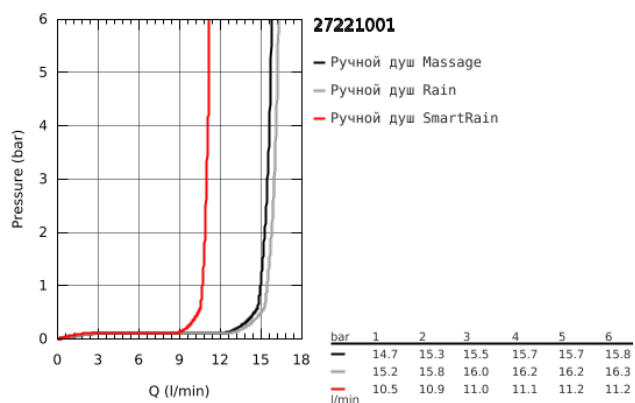

27 221 001 EUPHORIA 110 MASSAGE РУЧНОЙ ДУШ, 3 РЕЖИМА СТРУИ

ОПИСАНИЕ ПРОДУКТА

- Colour: хром
- Rain / Massage / SmartRain
- GROHE DreamSpray превосходный поток воды
- GROHE SprayDimmer плавное снижение расхода воды
- GROHE Long-Life Shine стойкий сверкающий блеск
- белая душевая поверхность
- SpeedClean система против известковых отложений
- внутренний охлаждающий канал для продолжительного срока службы
- универсальное крепление, подходящее к любому стандартному шлангу
- может использоваться с проточным водонагревателем
- минимальное давление 1,0 бар

27 221 001 **EUPHORIA 110 MASSAGE РУЧНОЙ ДУШ, 3 РЕЖИМА СТРУИ**

27 221 001 **EUPHORIA 110 MASSAGE РУЧНОЙ ДУШ, 3 РЕЖИМА СТРУИ**

ЗАПАСНЫЕ ЧАСТИ, мая 2017 – now

1: Сетка (Spare part-nr. 0700200M)