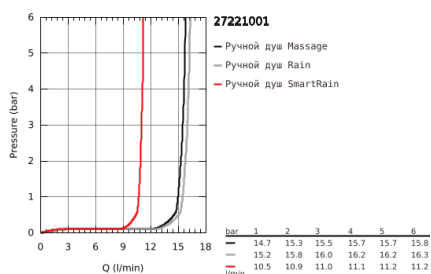

27 221 001 EUPHORIA 110 MASSAGE РУЧНОЙ ДУШ, 3 РЕЖИМА СТРУИ

ОПИСАНИЕ ПРОДУКТА

- Colour: хром
- Rain / Massage / SmartRain
- GROHE DreamSpray превосходный поток воды
- GROHE SprayDimmer плавное снижение расхода воды
- GROHE Long-Life Shine стойкий сверкающий блеск
- белая душевая поверхность
- SpeedClean система против известковых отложений
- внутренний охлаждающий канал для продолжительного срока службы
- универсальное крепление, подходящее к любому стандартному шлангу
- может использоваться с проточным водонагревателем
- минимальное давление 1,0 бар