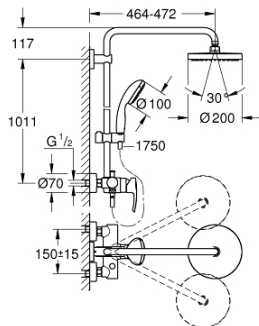

## 26 244 001 TEMPESTA COSMOPOLITAN 200 ДУШЕВАЯ СИСТЕМА С ОДНОРЫЧАЖНЫМ СМЕСИТЕЛЕМ НАСТЕННОГО МОНТАЖА

### ОПИСАНИЕ ПРОДУКТА

- Colour: хром
- в комплект входят:
- горизонтальный поворотный душевой кронштейн 450 мм
- однорычажный смеситель для душа с переключателем
- выбор между:
- верхний душ Tempesta Cosmopolitan 200 (27 541)
- душевая струя Rain
- аэратор с шаровым шарниром
- угол поворота  $\pm 15^\circ$
- ручной душ Tempesta 100, 2 вида струй, 9,5 л/мин (27 597)
- Режимы струи:
- Rain, Jet
- регулируется по высоте с помощью скользящего элемента
- душевой шланг, 1.750 мм 1/2" x 1/2" (28 410)
- GROHE SilkMove керамический картридж  $\varnothing 46$  мм
- GROHE DreamSpray превосходный поток воды
- GROHE Long-Life Shine стойкий сверкающий блеск
- SpeedClean система против известковых отложений
- внутренний охлаждающий канал для продолжительного срока службы
- TwistStop против перекручивания шланга
- совместим с проточным водонагревателем только выше 18 кВт/ч, а также с накопительным водонагревателем (см. Техническую информацию)
- минимальный расход воды 7л/мин
- минимальное давление 1,0 бар