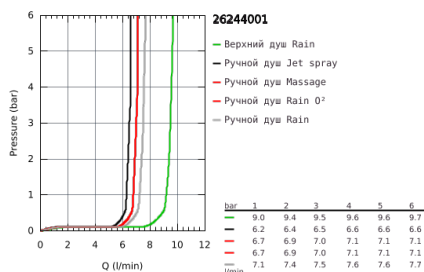

## 26 244 001 TEMPESTA COSMOPOLITAN 200 ДУШЕВАЯ СИСТЕМА С ОДНОРЫЧАЖНЫМ СМЕСИТЕЛЕМ НАСТЕННОГО МОНТАЖА