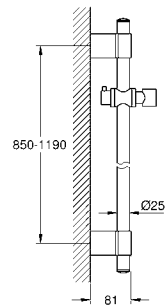

27 136 001 хром **139,20**
Rainshower
Душевая штанга, 1150 мм
с металлическими настенными креплениями
поворотный держатель с
фиксацией по высоте
расстояние между креплениями штанги
регулируется (возможен монтаж в уже
имеющиеся отверстия)
GROHE StarLight хромированная поверхность