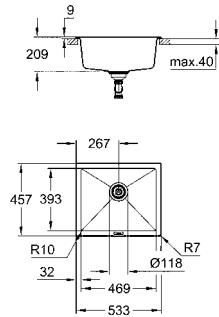

GROHE КОМПОЗИТНЫЕ МОЙКИ

Артикул Цвет Цена брутто / РРЦ с НДС, €

31 653 AT0 серый гранит 225,18
31 653 AP0 черный гранит 225,18

K700 Под столешницу
Композитная мойка
модель: K700U 50-С 45.7/40.6 1.0
тип монтажа: стандартная встраиваемая и под столешницу
материал: кварцевый композит
GROHE Whisper
мин. размер шкафа: 500 мм
размеры: 457 x 406 мм
1 чаша: 417 x 366 x 203 мм
Внешний радиус: R6, внутренний радиус чаши: R10
GROHE FastFixation быстрая монтажная система
отверстие: 417 x 366 мм
корзинчатый вентиль: корзинка Ø 3.5"/90 мм
опция: автоматический сливной клапан с нажимным механизмом (40 986 SD0), приобретается отдельно
аксессуары вкл.: сливной гарнитур, корзинка, монтажный набор
использовать силикон при встраиваемом монтаже
количество крепежных элементов в комплекте (монтаж под столешницу): 8

31 654 AT0 серый гранит 258,62
31 654 AP0 черный гранит 258,62

K700 Под столешницу
Композитная мойка
модель: K700U 60-С 53.3/45.7 1.0
тип монтажа: стандартная встраиваемая и под столешницу
материал: кварцевый композит
GROHE Whisper
минимальный размер шкафа: 600 мм
размеры: 533 x 457 мм
1 чаша: 469 x 393 x 205 мм
GROHE FastFixation быстрая монтажная система
отверстие: 468 x 390 мм
корзинчатый вентиль: корзинка Ø 3.5"/90 мм
опция: автоматический сливной клапан с нажимным механизмом (40 986 SD0), приобретается отдельно
аксессуары вкл.: сливной гарнитур, корзинка, монтажный набор
количество крепежных элементов в комплекте (накладной монтаж): 6
количество крепежных элементов в комплекте (монтаж под столешницу): 6
Внешний радиус: R7, внутренний радиус чаши: R10