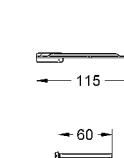

GRÖNE ЭЛЕКТРОННЫЕ СМЫВНЫЕ УСТРОЙСТВА ДЛЯ УНИТАЗА

Артикул

Цвет

Цена брутто /
РРЦ с НДС, €

38 698 SD1 **нержавеющая сталь** **540,00**

Tectron Skate
Инфракрасная электроника для смывного бачка GD 2
с инфракрасным датчиком для двусторонней связи для мониторинга, настройки и сервисного обслуживания с адаптером 100-230 V переменного тока, 50-60 Hz, 6 V постоянного тока для смывного бачка GD 2
серво мотор для скрытого монтажа
фронтальная панель 156 x 197 мм
инфракрасное управление
7 предустановленных режимов:
- автоматический смыв
- моющий режим
предварительная промывка вкл/выкл
дополнительные функции и точные настройки с помощью пульта дистанционного управления 36 407
регулируемый смыв (3-9 л) вручную или с помощью пульта управления
Одобрено в CE

38 699 001 **хром** **540,00**

Tectron Surf
Инфракрасная электроника для смывного бачка GD 2
с инфракрасным датчиком для двусторонней связи для мониторинга, настройки и сервисного обслуживания
GROHE StarLight хромированная поверхность
с адаптером 100-230 V переменного тока, 50-60 Hz, 6 V постоянного тока для смывного бачка GD 2
серво мотор для скрытого монтажа
фронтальная панель 156 x 197 мм
инфракрасное управление
7 предустановленных режимов:
- автоматический смыв
- моющий режим
предварительная промывка вкл/выкл
дополнительные функции и точные настройки с помощью пульта дистанционного управления 36 407
регулируемый смыв (3-9 л) вручную или с помощью пульта управления
Одобрено в CE

37 419 000 **хром** **727,20**
37 419 SDO **нержавеющая сталь** **727,20**