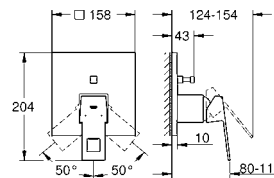

Eurocube
Смеситель однорычажный с переключателем на 2 положения
комплект верхней монтажной части для GROHE Rapido SmartBox 35 600 000 (универсальная встраиваемая часть)
GROHE SilkMove керамический картридж Ø 46 мм с настенными розетками **GROHE FastFixation** (скрытые эксцентрики, уплотнение, скрытый монтаж)
металлическая накладная панель, регулируемая на 6°
металлический рычаг
автоматический переключатель на 2 положения
распределение расхода:
выход В = 27 л/мин,
выход С = 27 л/мин
без встраиваемой части

35 600 000		72,00
GROHE Rapido SmartBox Универсальная встроенная часть		

24 094 000	хром	212,40
24 094 DC0	суперсталь	292,80
24 094 AL0	темный графит, матовый	334,80