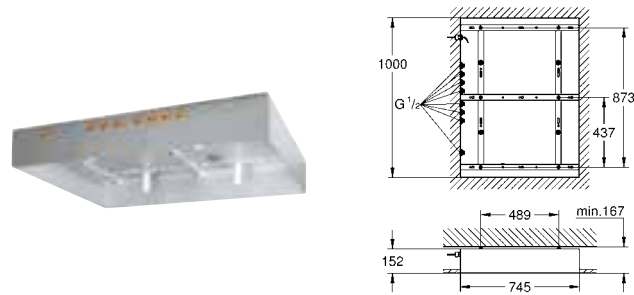

26 376 001 хром 1 908,00

Rainshower F-Series 40" Монтажный набор
для потолочного душа Rainshower F-Series 40" AquaSymphony
1000 мм x 745 мм x 152 мм
минимальная глубина монтажа: 167 мм
выходы для воды: латунь
соединения 1/2"

Конструкция потолка должна выдерживать вес изделия > 70 кг. Потолочный душ имеет 8 управляемых выходов + 1 выход на ручной душ. Таким образом, слив должен быть необходимого размера (более 100 л/мин). Более детальную информацию смотрите в инструкции и руководстве по установке.

27 865 000 хром 4 452,00

Rainshower F-Series 20"
Потолочный душ со встроенным источником света
Rain
508 x 508 x 59 мм
металл
полный спектр LED-индикации: мягкий свет, меняющийся всеми цветами радуги
Индивидуальная настройка: постоянная подсветка с возможностью выбора цвета
источник питания для света 12 V DC
Одобрено в CE
GROHE DreamSpray превосходный поток воды
GROHE StarLight хромированная поверхность
система **SpeedClean** против известковых отложений
может использоваться с проточным водонагревателем
требуется набор (29 069 000), F-digital Deluxe базовый блок (36 397 000), Блок Bluetooth (36 371 000) и разнообразные удлинительные кабели
Этот продукт содержит встроенные светодиодные лампы, которые не могут быть заменены: класс энергоэффективности: A +
Для более подробного планирования и информации о продукте Вы можете обратиться в ближайший к Вам сервисный центр GROHE.