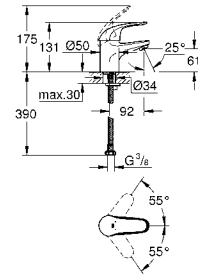

32 734 000 хром 63,60
Euroeco
Смеситель однорычажный для раковины DN 15 S-Size
монтаж на одно отверстие
металлический рычаг
GROHE SilkMove керамический картридж 35 мм
GROHE StarLight хромированная поверхность
ограничитель потока 9 л/мин.
система быстрого монтажа
азрастор
без донного клапана
гибкая подводка
дополнительный ограничитель температуры (46 375 000)