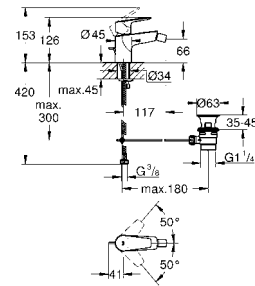

Артикул Цвет Цена брутто / РРЦ с НДС, €

new

23 331 001 хром 64,00
VauEdge
Смеситель однорычажный для биде DN 15
монтаж на одно отверстие
металлический рычаг
GROHE Longlife керамический картридж 28 мм
с ограничителем температуры
GROHE StarLight хромированная поверхность
GROHE EcoJoy - 5,7 л/мин
с шаровым шарниром
система быстрого монтажа
рычажный донный клапан 1 1/4", пластик
гибкая подводка
профессиональная серия

new