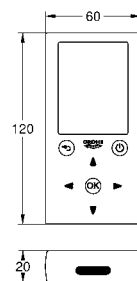

GROHE EcoJoy - 5,7 л/мин
гибкая подводка
обратный клапан
грязеулавливающие фильтры
магнитный клапан
система быстрого монтажа
7 предустановленных режимов:

- автоматический смыв
- термическая дезинфекция
- моющий режим
дополнительные функции и точные настройки с помощью пульта дистанционного управления 36 407

Одобрено в CE
класс шума I по DIN 4109
тип защиты смесителя IP 59K

36 016 001 хром 501,60
то же, без смешивания

36 407 001 149,82

Пульт дистанционного управления
для всей инфракрасной электроники и GROHE Blue Home мониторинг

версия программного обеспечения и статистика по использованию
цикл термической дезинфекции (для инфракрасной электроники)
цикл автоматической промывки (для инфракрасной электроники)
режим промывки (для GROHE Blue Home)
остаточный ресурс фильтра и баллона с газом CO2 (для GROHE Blue Home)

конфигурация
режим очистки вкл/выкл
термическая дезинфекция (для инфракрасной электроники)
диапазон чувствительности
задержка до выключения воды (для инфракрасной электроники)
автоматическая промывка (для инфракрасной электроники)
ресурс фильтра (для GROHE Blue Home)

сервисное обслуживание
- индикатор работы сенсора
- возврат к заводским или пользовательским настройкам
сервисный режим
демонстрационный режим
коды ошибок (для GROHE Blue Home)

Аккумуляторная батарея: 3 x 1.5 V DC (AAA)