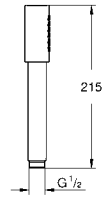

Артикул Цвет Цена брутто / РРЦ с НДС, €

28 341 000 хром 130,80
Sena Stick
Ручной душ, 1 вид струи
нормальная струя
металл
GROHE EcoJoy ограничитель расхода воды 9,5 л/мин
GROHE DreamSpray превосходный поток воды
GROHE StarLight хромированная поверхность
система **SpeedClean** против известковых отложений
внутренний охлаждающий канал для продолжительного срока службы
универсальное крепление, подходящее к любому стандартному шлангу
может использоваться с проточным водонагревателем
минимальное давление 1,0 бар

28 034 000 хром 130,80
то же, без ограничения расхода воды