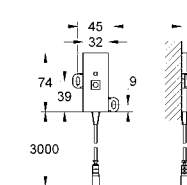

36 078 000 **105,60**
Блок питания 110-240 В
 выходное напряжение 6 В
 длина кабеля 400 мм

65 790 000 **57,60**
Блок питания 230 В
 выходное напряжение 6 В
 длина кабеля 400 мм

47 727 000 **30,00**
Соединительный кабель
 длина кабеля 3 м