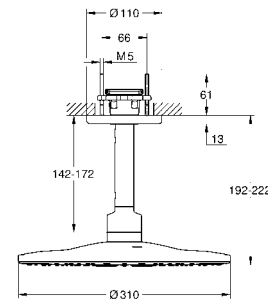

GROHE ВЕРХНИЕ ДУШИ

Артикул Цвет Цена брутто / РРЦ с НДС, €

26 477 LS0 белая луна **649,20**
Rainshower SmartActive 310
Верхний душ с потолочным душевым кронштейном 142 мм, 2 режима струи
включает в себя:
Rainshower SmartActive 310 Верхний душ, белая душевая поверхность
2 вида струи:
GROHE PureRain, ActiveRain
Потолочный душевой кронштейн 142 мм
GROHE DreamSpray превосходный поток воды
GROHE StarLight поверхность
система **SpeedClean** против известковых отложений
внутренний охлаждающий канал для продолжительного срока службы
требуется встраиваемый блок 26 483 000 или 26 484 000 - заказывается отдельно

26 479 000 хром **518,40**
26 479 DC0 суперсталь **717,60**
26 479 GN0 холодный рассвет, матовый **871,20**
26 479 DL0 теплый закат, матовый **871,20**
26 479 A00 темный графит **820,80**
26 479 AL0 темный графит, матовый **871,20**