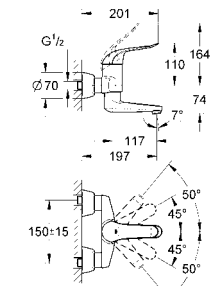

32 767 000 хром 255,60
Euroeco Special
Смеситель однорычажный для раковины DN 15
настенный монтаж
GROHE StarLight хромированная поверхность
GROHE SilkMove керамический картридж Ø 46 мм
GROHE EcoJoy Технология совершенного потока
при уменьшенном расходе воды
регулировка расхода воды, настраиваемый ограничитель температуры
возможность установки мин. расхода 2,5 л/мин.
ламинарный регулятор струи 9 л/мин.
поворотный и фиксирующийся литой излив, вынос 197 мм
металлический рычаг
длина рычага 120 мм, скрытые S-образные эксцентрики

32 771 000 хром 285,60
то же, с фиксирующимися S-образными эксцентриками, вынос 214 мм