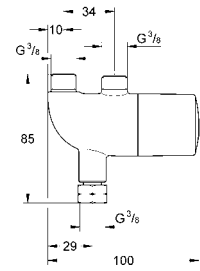

GROHE GROHTHERM MICRO

Артикул Цвет Цена брутто / РРЦ с НДС, €

34 487 000 хром 142,80

Grotherm Micro
Термическая защита от ожога/ термостат для установки под раковиной
регулировка температуры 15-43° C (± 2° C)
термическая дезинфекция без повторной настройки температуры
подключение под накидной гайкой 3/8"
внешняя резьба 3/8" сверху
GROHE TurboStat
GROHE StarLight хромированная поверхность
встроенные обратные клапаны
грязеулавливающий фильтр
без набора подключения
максимальный перепад давления 5:1

47 533 000 хром 24,00