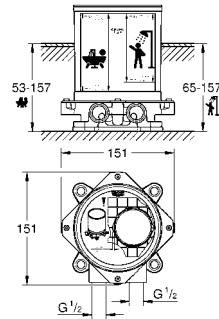

Артикул Цвет Цена брутто / РРЦ с НДС, €

45 984 001 411,60
Монтажный набор для напольного излива 1/2"
для смесителей и изливов напольного монтажа без комплекта верхней монтажной части допускается регулировка 360° в горизонтальной плоскости и 3° в вертикальной плоскости монтажная глубина 53-157 мм
инсталляционная глубина для смесителей для душа 65-157 мм, компенсационная глубина 92 мм
два входа с внутренней резьбой 1/2" (подключение горячей / холодной воды)
Смывной клапан
прокладка
крепежный материал