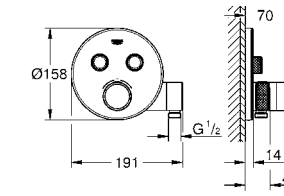

29 121 000	хром	555,60
29 121 DC0	суперсталь	783,60
29 121 BE0	никель глянец	825,60
29 121 EN0	матовый никель	894,00
29 121 GL0	холодный расцвет	837,60
29 121 GN0	холодный расцвет, матовый	894,00
29 121 DA0	теплый закат	837,60
29 121 DL0	теплый закат, матовый	894,00
29 121 A00	темный графит	837,60
29 121 AL0	темный графит, матовый	894,00

Grotherm SmartControl
Термостат для встраиваемого монтажа на 3 выхода
комплект верхней монтажной части для GROHE Rapido SmartBox 35 600 000 (универсальная встраиваемая часть) металлическая накладная панель с **GROHE FastFixation** (скрытые эксцентрики, уплотнение, скрытый монтаж), регулируемая на 6°
GROHE StarLight хромированная поверхность
SmartControl нажать для вкл/выкл, повернуть для увеличения напора воды от режима EcoJoy до максимального напора воды
заменяемые символы
GROHE TurboStat встроенный термозлемент
ProGrip эргономичные рукоятки с рифленной поверхностью
GROHE SafeStop стопор безопасности при 38°C
GROHE SafeStop Plus опционно ограничитель температуры на 43°C / 46°C, включен
встроенные обратные клапаны и грязеулавливающие фильтры возможность одновременного включения нескольких точек водоотвода без встраиваемой части
распределение расхода:
выход А = 23 л/мин
выход В = 27 л/мин
выход С = 23 л/мин
выход А + В = 33 л/мин
выход А + В + С = 36 л/мин

35 600 000		72,00
GROHE Rapido SmartBox Универсальная встроенная часть