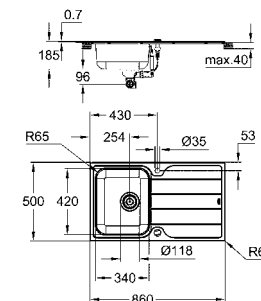

31 573 SD1 нержавеющая сталь 379,40

Minta
Мойка и смеситель для мойки
включает в себя:
K500 мойка из нержавеющей стали с корзинчатым вентилем (31 571 SD1)
Minta Смеситель для мойки (32 168 000)
высокий излив
монтаж на одно отверстие
GROHE StarLight хромированная поверхность
GROHE SilkMove керамический картридж 35 мм
выдвижной излив с аэратором
регулировка расхода воды
поворотный трубообразный излив
радиус поворота 360°
с защитой от обратного потока
гибкая подводка
Внешний радиус: R6, внутренний радиус чаши: R65
GROHE FastFixation система быстрого монтажа
опция: автоматический сливной клапан с нажимным механизмом (40 986 SD0), приобретается отдельно
количество крепежных элементов в комплекте (накладной монтаж): 14