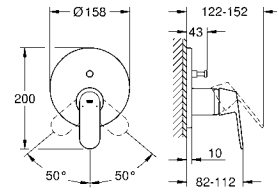

GROHE EUROSMART COSMOPOLITAN

Артикул Цвет Цена брутто / РРЦ с НДС, €

24 045 000 хром 142,80

Eurosmart Cosmopolitan
Смеситель однорычажный с переключателем на 2 положения комплект верхней монтажной части для GROHE Rapido SmartBox 35 600 000 (универсальная встраиваемая часть)
GROHE SilkMove керамический картридж Ø 46 мм
GROHE StarLight хромированная поверхность с настенными розетками **GROHE FastFixation** (скрытые эксцентрики, уплотнение, скрытый монтаж)
металлическая накладная панель, регулируемая на 6°
металлический рычаг
автоматический переключатель на 2 положения
распределение расхода:
выход В = 27 л/мин,
выход С = 27 л/мин
без встраиваемой части

35 600 000 72,00
GROHE Rapido SmartBox Универсальная встроенная часть