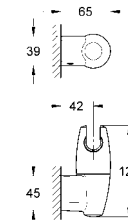

GROHE MOVARIO

Артикул Цвет Цена брутто /
РРЦ с НДС, €

28 401 000 хром **46,80**
Movario
Настенный держатель
регулируется
GROHE StarLight хромированная поверхность