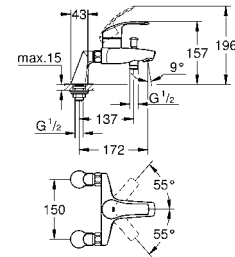

Артикул Цвет Цена брутто / РРЦ с НДС, €

33 303 002 хром 146,40
Eurosmart
Смеситель однорычажный для ванны, DN 15
вертикальный монтаж
металлический рычаг
GROHE SilkMove керамический картридж 35 мм с Eco-Override-Stop с ограничителем температуры
GROHE StarLight хромированная поверхность
регулировка расхода воды
автоматический переключатель: ванна/душ
азэратор
отвод для душа 1/2"
встроенный обратный клапан в душевом отводе 1/2"
вертикальные подключения
с защитой от обратного потока

24 042 002 хром 117,60