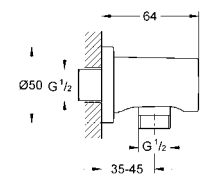

27 057 000 хром 46,80
27 057 DC0 суперсталь 70,80
27 057 LSO белая луна/хром 56,40
27 057 BE0 никель глянец 80,40
27 057 EN0 матовый никель 85,20
27 057 GL0 холодный рассвет 80,40
27 057 GN0 холодный рассвет, матовый 85,20
27 057 DA0 теплый закат 80,40
27 057 DL0 теплый закат, матовый 85,20
27 057 A00 темный графит 80,40
27 057 AL0 темный графит, матовый 85,20
Rainshower
Подключение для душевого шланга, DN 15
внешняя резьба
с круглой розеткой