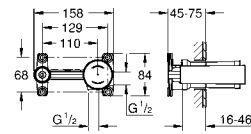

GROHE EUROSTYLE COSMOPOLITAN

Артикул Цвет Цена брутто / РРЦ с НДС, €

23 571 000 210,00
Смеситель однорычажный 1/2", встраиваемый универсальный механизм
для смесителя на 2 отверстия для скрытого монтажа без комплекта верхней монтажной части
GROHE SilkMove керамический картридж 35 мм
регулировка расхода воды с ограничителем температуры
излив может быть установлен справа или слева
DR-латунь
шаблон для монтажа
обеспечивает гидроизоляцию конструкции стен, окружающих встраиваемый механизм
с уплотнительной втулкой