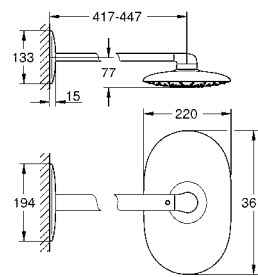

26 450 000 хром 507,60

Rainshower Mono 360
Верхний душ с душевым кронштейном 450 мм, 1 режим струи
включает в себя:
Rainshower Mono 360 Верхний душ, хромированная душевая поверхность
один вид струи:
режимы струи GROHE PureRain/GROHE Rain O²*
горизонтальный душевой
кронштейн 450 мм
GROHE DreamSpray превосходный поток воды
GROHE StarLight хромированная поверхность
система **SpeedClean** против известковых отложений
внутренний охлаждающий канал для продолжительного срока службы
для встраиваемого блока 26 264 001 – заказывается отдельно

* выбор режима при первой установке; заводская установка:
GROHE PureRain