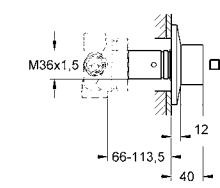

Allure Brilliant
Переключатель на 3 положения
комплект верхней монтажной части для 29 033
без встраиваемого механизма
GROHE StarLight хромированная поверхность
плавная регулировка глубины монтажа
66 - 113 мм

29 033 000 247,20