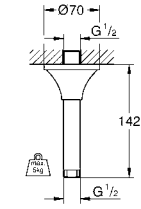

GROHE ВЕРХНИЕ ДУШИ

Артикул Цвет Цена брутто / РРЦ с НДС, €

27 978 000 хром 70,80
Rainshower Grandera
Потолочный душевой кронштейн 142 мм
металл
длина 142 мм
резьбовое соединение 1/2"
Grandera розетка
GROHE StarLight хромированная поверхность