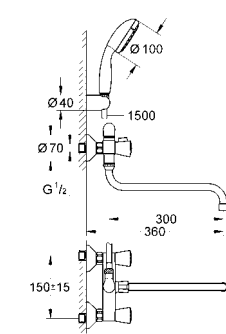

26 792 10A хром 184,80
Costa S
Универсальный смеситель, DN 15
настенный монтаж
металлические рукоятки с теплоизоляцией
привинчивающаяся
Carbodur керамический вентиль
переключатель ванна/душ
скрытые S-образные эксцентрики
S-эксцентрик 3/4" x 3/4" (12 419)
излив 300 мм (13 017)
ручной душ Tempesta 100, один вид струи, 9,5 л/мин (27 923)
душевой шланг Relaxflex 1500 мм 1/2" x 1/2" (28 151)
настенный держатель ручного душа (28 605)
GROHE StarLight хромированная поверхность