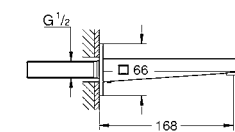

GROHE Plus
Излив для ванны
настенный монтаж
GROHE StarLight хромированная поверхность
аэратор
внешняя резьба 1/2"
вынос 168 мм

26 507 000 хром 1 003,20
26 507 LS0 белая луна 1 155,60
26 507 DC0 суперсталь по запросу
26 507 AL0 темный графит, матовый 1 692,00

Euphoria SmartControl System 310 Duo
Душевая система с термостатом для настенного монтажа
включает в себя:
горизонтальный душевой кронштейн 450 мм
регулируемое верхнее крепление к стене для удобства монтажа в уже существующие отверстия
термостат внешнего монтажа SmartControl
выбор между:
Rainshower SmartActive 310 Верхний душ
GROHE PureRain и Centered Jet режим струи
Euphoria 110 Massage Ручной душ, белая душевая поверхность (27 221 001)
3 вида струй:
Rain, SmartRain, Massage
регулируется по высоте с помощью скользящего элемента
душевой шланг 1750 мм (28 388 000)
GROHE DreamSpray превосходный поток воды
GROHE StarLight хромированная поверхность
GROHE CoolTouch Полностью исключается вероятность ожога о внешнюю поверхность смесителя
GROHE TurboStat встроенный термозлемент
ProGrip эргономичные рукоятки с рифленной поверхностью
GROHE EcoJoy Технология совершенного потока
при уменьшенном расходе воды
GROHE SafeStop стопор безопасности при 38°C
GROHE SafeStop Plus опционно ограничитель температуры на 43°C, включен
SmartControl нажать для вкл/выкл, повернуть для увеличения напора воды от режима EcoJoy до максимального напора воды
встроенная полочка **GROHE EasyReach**
система **SpeedClean** против известковых отложений
внутренний охлаждающий канал для продолжительного срока службы
Twistfree против перекручивания шланга
совместим с проточным водонагревателем **только** выше 18 кВт/ч, а также с накопительным водонагревателем (см. Техническую информацию)
минимальный расход воды 7л/мин