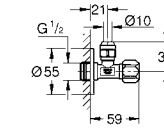

GROHE УГЛОВЫЕ ВЕНТИЛИ

Артикул Цвет Цена брутто / РРЦ с НДС, €

22 023 000	хром	5,76

Угловой вентиль 1/2"
самоуплотняющееся резьбовое соединение настенное подключение 1/2" резьбовой отвод 3/8" с компенсацией длины с накидной гайкой Ø 10 мм герметичный закрывающий шпиндель с резиновой манжетой и два кольца для уплотнения эргономичная рукоятка маркировка: нейтральная металлические резьбовые розетки Ø 55 мм GROHE StarLight поверхность

22 018 000	хром	5,64

Угловой вентиль 1/2"
резьба с насечками для эффективного уплотнения настенное подключение 1/2" резьбовой отвод 3/8" с компенсацией длины с накидной гайкой Ø 10 мм герметичный закрывающий шпиндель с резиновой манжетой и два кольца для уплотнения эргономичная рукоятка маркировка: нейтральная металлические резьбовые розетки Ø 55 мм GROHE StarLight поверхность