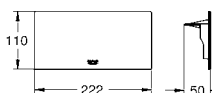

40 954 000 хром 110,40

GROHE Plus
Полочка
для
33 553 003
33 547 003
33 577 003

Артикул Цвет Цена брутто / РРЦ с НДС, €

new