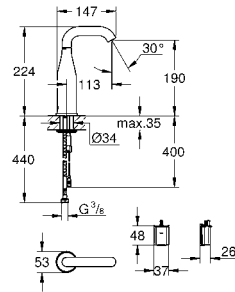

GROHE ESSENCE E

Артикул Цвет Цена брутто /
PPЦ с НДС, €

36 446 000 хром 550,80

Essence E
Инфракрасная электроника для раковины без смешивания
с инфракрасным датчиком для двусторонней связи для мониторинга, настройки и сервисного обслуживания для холодной или смешанной воды
6V литиевая батарейка, тип CR-P2
Срок службы батарейки: прибл. 7 лет (150 включений в день)
GROHE StarLight хромированная поверхность
регулируемый радиус поворота 0° / 150° / 360°
ламинатор с ограничением потока воды 5.0 л/мин
гибкий присоединительный шланг
грязеулавливающий фильтр
со встроенным электромагнитным клапаном
внешняя батарея
система быстрого монтажа
многоступенчатый указатель состояния
батарейки
7 предустановленных режимов:
- автоматический смыв
- термическая дезинфекция
- моющий режим
дополнительные функции и точные настройки с помощью пульта дистанционного управления 36 407
Одобрено в CE
класс шума I по DIN 4109
тип защиты смесителя IP 59K
минимальное давление 1,0 бар