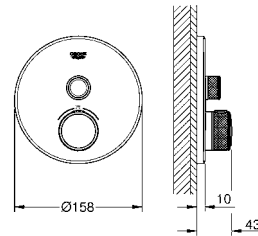

29 121 000	хром	555,60
29 121 DC0	суперсталь	783,60
29 121 BE0	никель глянец	825,60
29 121 EN0	матовый никель	894,00
29 121 GL0	холодный расцвет	837,60
29 121 GN0	холодный расцвет, матовый	894,00
29 121 DA0	теплый закат	837,60
29 121 DL0	теплый закат, матовый	894,00
29 121 A00	темный графит	837,60
29 121 AL0	темный графит, матовый	894,00

Grotherm SmartControl
Термостат для встраиваемого монтажа на 3 выхода
комплект верхней монтажной части для GROHE Rapido SmartBox 35 600 000 (универсальная встраиваемая часть) металлическая накладная панель с **GROHE FastFixation** (скрытые эксцентрики, уплотнение, скрытый монтаж), регулируемая на 6°
GROHE StarLight хромированная поверхность
SmartControl нажать для вкл/выкл, повернуть для увеличения напора воды от режима EcoJoy до максимального напора воды
заменяемые символы
GROHE TurboStat встроенный термозлемент
ProGrip эргономичные рукоятки с рифленной поверхностью
GROHE SafeStop стопор безопасности при 38°C
GROHE SafeStop Plus опционно ограничитель температуры на 43°C / 46°C, включен
встроенные обратные клапаны и грязеулавливающие фильтры возможность одновременного включения нескольких точек водоотвода без встраиваемой части
распределение расхода:
выход А = 23 л/мин
выход В = 27 л/мин
выход С = 23 л/мин
выход А + В = 33 л/мин
выход А + В + С = 36 л/мин

35 600 000		72,00
GROHE Rapido SmartBox Универсальная встроенная часть