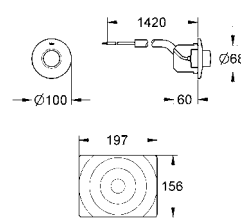

Пневматическое управление
GROHE StarLight хромированная поверхность
ручное дистанционное управление
кнопочное управление с
розеткой Ø 100 мм
для вертикального и горизонтального монтажа
накладная панель Surf 156 x 197 мм
пневматический шланг 1,50 м

37 060 000 хром 75,60