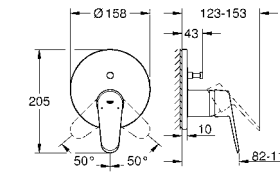

GROHE EURODISC COSMOPOLITAN

Артикул Цвет Цена брутто /
РРЦ с НДС, €

24 056 002 **хром** **162,00**
Eurodisc Cosmopolitan
Смеситель однорычажный с переключателем на 2 положения
комплект верхней монтажной части для
GROHE Rapido SmartBox 35 600 000 (универсальная встраиваемая часть)
GROHE SilkMove керамический картридж Ø 46 мм
GROHE StarLight хромированная поверхность
с настенными розетками **GROHE FastFixation** (скрытые эксцентрики, уплотнение, скрытый монтаж)
металлическая накладная панель, регулируемая на 6°
металлический рычаг
автоматический переключатель на 2 положения
распределение расхода:
выход В = 27 л/мин,
выход С = 27 л/мин
без встраиваемой части

35 600 000 **72,00**
GROHE Rapido SmartBox Универсальная встроенная часть