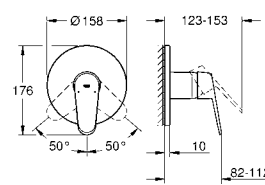

24 055 002 **хром** **147,60**
Eurodisc Cosmopolitan
Смеситель однорычажный для душа
комплект верхней монтажной части для
GROHE Rapido SmartBox 35 600 000 (универсальная встраиваемая часть)
GROHE SilkMove керамический картридж Ø 46 мм
GROHE StarLight хромированная поверхность
с настенными розетками **GROHE FastFixation** (скрытые эксцентрики, уплотнение, скрытый монтаж)
металлическая накладная панель, регулируемая на 6°
металлический рычаг
распределение расхода:
выход В или С = 30 л/мин
без встраиваемой части
35 600 000 **72,00**
GROHE Rapido SmartBox Универсальная встроенная часть