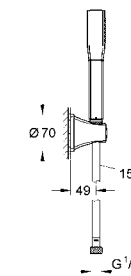

27 993 000 хром 147,60
27 993 IGO хром/золото 190,80
Grandera Stick
Душевой набор с 1 режимом струи
включает в себя:
Ручной душ Stick (26 037 000)
Настенный держатель ручного душа (27 969)
душевой шланг Rotaflex 1500 мм (28 417 000)
GROHE EcoJoy ограничитель расхода воды 7,6 л/мин
GROHE DreamSpray превосходный поток воды
внутренний охлаждающий канал для продолжительного срока службы
GROHE CoolTouch Полностью исключается вероятность
ожога о внешнюю поверхность смесителя
GROHE StarLight хромированная поверхность
система **SpeedClean** против известковых отложений
может использоваться с проточным водонагревателем
минимальное давление 1,0 бар