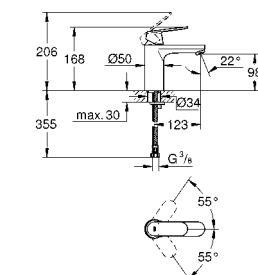

23 327 000 **хром** **106,80**
Eurosmart Cosmopolitan
Смеситель однорычажный для раковины DN 15 M-Size
монтаж на одно отверстие
металлический рычаг
GROHE SilkMove керамический картридж 35 мм
регулировка расхода воды
GROHE StarLight хромированная поверхность
GROHE EcoJoy - 5,7 л/мин
GROHE FastFixation быстрая монтажная система
без донного клапана
гибкая подводка
минимальное давление 1,0 бар
дополнительный ограничитель температуры (46 375 000)