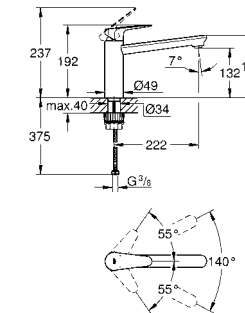

GROHE СЕРИИ BAU

Артикул Цвет Цена брутто / РРЦ с НДС, €

new

31 715 000 хром 81,60

BauCurve
Смеситель однорычажный для мойки, DN 15
средний излив
монтаж на одно отверстие
GROHE StarLight хромированная поверхность
GROHE Longlife керамический картридж 35 мм
GROHE Zero Раздельные пути подачи воды - не содержит никеля и свинца
поворотный трубообразный излив
область поворота 140°
азрактор с возможностью быстрого демонтажа
гибкая подводка
GROHE FastFixation Plus - сверхбыстрая и простая установка - не требуется никаких инструментов
для установки на столешницу толщиной от 40 мм необходим крепеж 48 384 000 (приобретается отдельно)
минимальное давление 1,0 бар

new