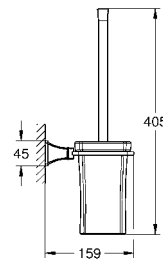

40 632 000 хром 250,09
40 632 IG0 хром/золото 325,12
Grandera
Туалетный „ершик“ в комплекте
материал: керамика
GROHE StarLight хромированная поверхность