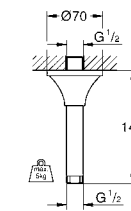

27 978 000 хром 70,80
Rainshower Grandera
Потолочный душевой кронштейн 142 мм
металл
длина 142 мм
резьбовое соединение 1/2"
Grandera розетка
GROHE StarLight хромированная поверхность