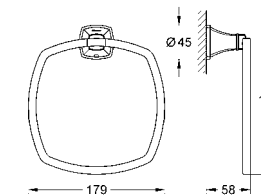

Grandera
Держатель с керамической мыльницей
материал: керамика/металл
скрытое крепление
GROHE StarLight хромированная поверхность

40 630 000 хром 144,77
40 630 IGO хром/золото 188,20

Grandera
Кольцо для полотенца
Ø 205 мм
металл
скрытое крепление
GROHE StarLight хромированная поверхность