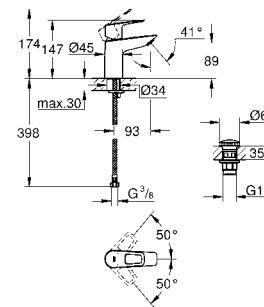

23 878 001 хром 64,00
BauLoop
Смеситель однорычажный для раковины DN 15
S-Size
монтаж на одно отверстие
металлический рычаг
GROHE Longlife керамический картридж 28 мм
с ограничителем температуры
GROHE StarLight хромированная поверхность
GROHE Zero Раздельные пути подачи воды - не содержит никеля и свинца
GROHE EcoJoy - 5,7 л/мин
система быстрого монтажа
нажимной донный клапан 1 1/4", пластик
гибкая подводка
профессиональная серия

23 337 001 хром 59,66
то же, без донного клапана

new