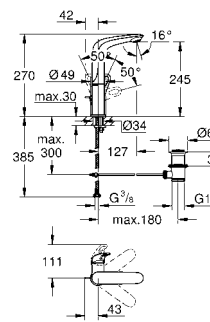

23 569 003 хром 166,80
23 569 LS3 белая луна/хром 217,20

Eurostyle
Смеситель однорычажный для раковины 1/2" L-Size
монтаж на одно отверстие
металлическая рукоятка (с отверстием)
GROHE SilkMove керамический картридж 28 мм
с ограничителем температуры
GROHE StarLight хромированная поверхность
GROHE EcoJoy - 5,7 л/мин
GROHE FastFixation быстрая монтажная система
поворотный литой излив
радиус поворота 360°
сливной гарнитур 1 1/4"
гибкая подводка