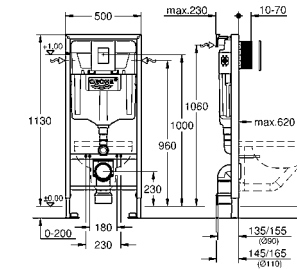

GROHE RAPID SL ДЛЯ УНИТАЗА

Артикул Цвет Цена брутто / РРЦ с НДС, €

38 772 001 хром 237,60
Rapid SL
Rapid SL 3 в 1 в сборе, для подвесного унитаза, монтажная высота 1.13 м
смывной бачок GD 2
включает в себя:
Rapid SL для подвесного унитаза (38 528 001)
панель смыва Skate Cosmopolitan, хром (38 732 000)
Rapid SL Настенный уголок (38 558 00M)