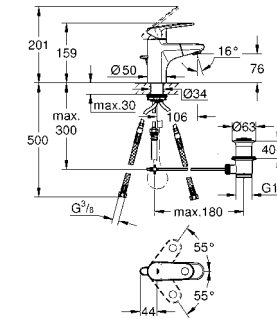

Europlus

Смеситель однорычажный для раковины DN 15 S-Size

монтаж на одно отверстие

металлический рычаг

GROHE SilkMove керамический картридж 35 мм

регулировка расхода воды

возможность установки мин. расхода 2,5 л/мин.

ограничитель температуры

GROHE StarLight хромированная поверхность

система быстрого монтажа

выдвижной излив с аэратором

встроенный обратный клапан

сливной гарнитур 1 1/4"

гибкая подводка