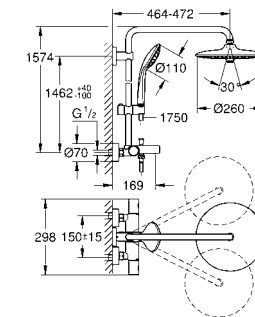

GROHE ДУШЕВЫЕ СИСТЕМЫ EUPHORIA

Артикул Цвет Цена брутто / РРЦ с НДС, €

27 475 002 хром 679,44

Euphoria System 260
Душевая система с термостатом для ванны; настенный монтаж
включает в себя:
горизонтальный поворотный душевой **кронштейн 450 мм**
настенный термостат с аквадиммером
выбор между:
Euphoria 260 Верхний душ (26 457)
Rain, SmartRain, Jet
с шаровым шарниром
угол поворота ± 15°
излив для ванны
отдельный переключатель на ручной душ
ручной душ Euphoria 110 Massage (27 239 000)
3 вида струй:
Rain / Massage / SmartRain
регулируется по высоте с помощью скользящего элемента
душевой шланг 1750 мм (28 388 000)
GROHE TurboStat встроенный термозлемент
GROHE SafeStop стопор безопасности при 38°C
GROHE SafeStop Plus опционно ограничитель температуры на 43°C, включен
GROHE DreamSpray превосходный поток воды
GROHE StarLight хромированная поверхность
GROHE SprayDimmer
GROHE EcoJoy ограничитель расхода воды 9,5 л/мин
GROHE FastFixation (регулируемое верхнее крепление)
внутренний охлаждающий канал для продолжительного срока службы
система **SpeedClean** против известковых отложений
Twistfree против перекручивания шланга
совместим с проточным водонагревателем **только** выше 18 кВт/ч, а также с накопительным водонагревателем (см. Техническую информацию)
минимальный расход воды 7л/мин
профессиональная серия