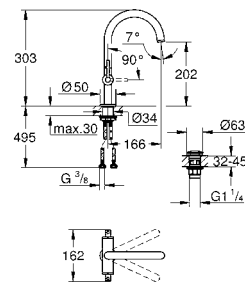

Atrio
Смеситель для раковины на одно отверстие, DN 15
L-Size
керамические вентили 1/2", 90°
GROHE EcoJoy 5.7 л/мин ламинарный аэратор
система быстрого монтажа
поворотный трубкообразный C-излив с аэратором и стопором
сливной гарнитур 1 1/4"
гибкая подводка
с длинными ручками
включены 2 набора с накладными насадками. Один с надписями „Н“ и „С“, один - без надписей.

21 019 003	хром	414,00
21 019 DC3	суперсталь	590,40
21 019 AL3	темный графит, матовый	664,80