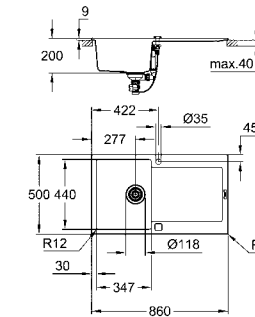

GROHE КОМПОЗИТНЫЕ МОЙКИ

Артикул Цвет Цена брутто / РРЦ с НДС, €

31 644 AT0 серый гранит 342,00
31 644 AP0 черный гранит 342,00

K500
Композитная мойка с крылом
модель: K500 50-С 86/50 1.0 оборачиваемая
тип монтажа: стандартная встраиваемая
материал: кварцевый композит
GROHE Whisper
мин. размер шкафа: 500 мм
размер: 860 x 500 мм
1 чаша: 347 x 440 x 200 мм
GROHE FastFixation быстрая монтажная система
монтаж мойки слева или справа
требуемый размер отверстия в столешнице для установки мойки: 840 x 480 мм
клапан-автомат
аксессуары вкл.: сливной клапан с поворотной ручкой, сливной гарнитур, корзинчатый вентиль, монтажный набор
опция: автоматический сливной клапан с нажимным механизмом (40 986 SD0), приобретается отдельно
количество крепежных элементов в комплекте (накладной монтаж): 10
Внешний радиус: R6, внутренний радиус чаши: R12