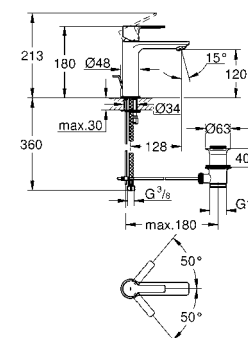

32 114 001 хром 210,00
32 114 DC1 суперсталь 302,40
32 114 AL1 темный графит, матовый 339,74
Lineare
Смеситель однорычажный для раковины DN 15
S-Size
монтаж на одно отверстие
металлический рычаг
GROHE SilkMove керамический картридж 28 мм
с ограничителем температуры
GROHE StarLight хромированная поверхность
GROHE EcoJoy SpeedClean аэратор с ограничением расхода воды 5,7 л/мин
GROHE FastFixation Plus Система монтажа
сливной гарнитур 1 1/4"
гибкая подводка