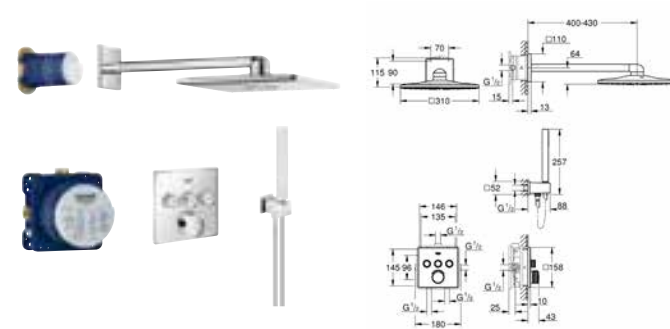

GROHE SMARTCONTROL СМЕСИТЕЛИ

Артикул Цвет Цена брутто / РРЦ с НДС, €

34 712 000 **хром** **1 272,00**
SmartControl
Набор для комплектации душа
включает в себя:
встраиваемый смеситель с 3 кнопками управления
SmartControl комплект верхней монтажной части (смеситель) (29 149 000)
GROHE Rapido SmartBox 35 600 000 (универсальная встраиваемая часть)
Rainshower SmartActive 310 Cube Верхний душ с 2 режимами струи (26 479),
душевой кронштейн 400 мм и встраиваемая часть (26 483 000)
ручной душ Euphoria Cube Stick (27 698 000)
Euphoria Cube wall Подключение для душевого шланга (26 370 000)
душевой шланг Silverflex 1.500 мм (28 364)

GROHE ALLURE BRILLIANT

Артикул Цвет Цена брутто / РРЦ с НДС, €

23 029 000 **хром** **558,00**
23 029 DC0 **суперсталь** **782,40**
Allure Brilliant
Смеситель однорычажный для раковины DN 15
M-Size
монтаж на одно отверстие
GROHE SilkMove керамический картридж **28 мм**
ограничитель температуры
GROHE StarLight хромированная поверхность
GROHE EcoJoy 5.0 л/мин
GROHE FastFixation быстрая монтажная система
излив со встроенным аэратором, сливной гарнитур 1 1/4", гибкая подводка
минимальное давление 1,0 бар

23 033 000 **хром** **543,60**
23 033 DC0 **суперсталь** **782,40**
23 033 AL0 **темный графит, матовый** **895,20**
то же, гладкий корпус

23 109 000 **хром** **649,20**
23 109 DC0 **суперсталь** **973,20**
Allure Brilliant
Смеситель однорычажный для раковины 1/2"
L-Size
монтаж на одно отверстие
GROHE SilkMove керамический картридж **28 мм**
ограничитель температуры, **GROHE StarLight** хромированная поверхность
GROHE EcoJoy 5.0 л/мин
GROHE FastFixation быстрая монтажная система
излив со встроенным аэратором, сливной гарнитур 1 1/4", гибкая подводка,
минимальное давление 1,0 бар

23 112 000 **хром** **649,20**
23 112 DC0 **суперсталь** **973,20**
23 112 AL0 **темный графит, матовый** **1 112,40**
то же, гладкий корпус