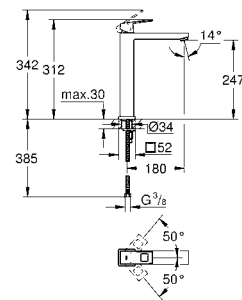

23 406 000 хром 268,80
23 406 DC0 суперсталь 392,30
23 406 AL0 темный графит, матовый 448,37
Eurocube
Смеситель однорычажный для раковины DN 15 XL-Size
монтаж на одно отверстие
металлический рычаг
для отдельностоящих раковин
GROHE SilkMove керамический картридж 28 мм
ограничитель температуры
GROHE StarLight хромированная поверхность
GROHE EcoJoy SpeedClean аэратор с ограничением расхода воды 5,7 л/мин
GROHE FastFixation Plus Система монтажа
без донного клапана
гибкая подводка
минимальное давление 1,0 бар