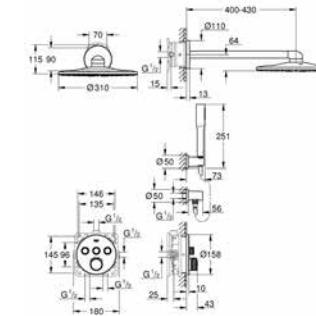

34 705 000 **хром** **1 380,00**
Grotherm SmartControl
Набор для комплектации душа с Rainshower SmartActive 310
включает в себя:
Встраиваемый термостат с 3 кнопками управления
Grotherm SmartControl Комплект верхней монтажной части (29 121 000)
GROHE Rapido SmartBox 35 600 000 (универсальная встраиваемая часть)
Rainshower 310 Верхний душ с 2 режимами струи (26 475), душевой кронштейн 400 мм и встраиваемая часть (26 483 000)
Euphoria Cosmopolitan Stick Ручной душ (27 367)
Rainshower Настенный держатель (27 074 000)
Rainshower подключение для душевого шланга 1/2" (27 057 000)
душевой шланг Silverflex 1.500 мм (28 364)

13 278 002 **хром** **94,80**
Eurodisc Cosmopolitan
Излив для ванны
настенный монтаж
GROHE StarLight хромированная поверхность
азэратор
внешняя резьба 1/2"
вынос 170 мм
минимальное давление 1,0 бар

13 279 002 **хром** **110,40**
Eurodisc Cosmopolitan
Излив для ванны
настенный монтаж
GROHE StarLight хромированная поверхность
азэратор
автоматический переключатель: ванна/душ
со встроенной соединительной деталью
внешняя резьба 1/2"
вынос 170 мм