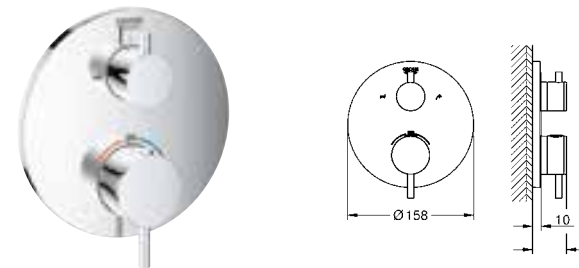

35 600 000		72,00
GROHE Rapido SmartBox Универсальная встраиваемая часть		

32 653 003	хром	1 524,00
32 653 DC3	суперсталь	2 148,00
32 653 GL3	холодный рассвет	2 292,00
32 653 DA3	теплый закат	2 292,00
32 653 AL3	темный графит, матовый	2 448,00

Atrio
Смеситель однорычажный для ванны, напольный монтаж
комплект верхней монтажной части для
45 984
без встраиваемой части
GROHE SilkMove керамический картридж 35 мм
с ограничителем температуры
GROHE StarLight хромированная поверхность
автоматический переключатель: ванна/душ
излив с аэратором
вынос 301 мм
встроенный обратный клапан в душевом отводе 1/2"
держатель ручного душа
ручной душ Sena Stick (26 465)
душевой шланг Silverflex 1.250 мм
с защитой от обратного потока
минимальное давление 1,0 бар

45 984 001		411,60

Монтажный набор для напольного излива 1/2"
для смесителей и изливов напольного монтажа
без комплекта верхней монтажной части
допускается регулировка 360° в горизонтальной плоскости и 3° в вертикальной плоскости
монтажная глубина 53-157 мм
инсталляционная глубина для смесителей для душа 65-157 мм, компенсационная глубина 92 мм
два входа с внутренней резьбой 1/2" (подключение горячей / холодной воды)
Смывной клапан
прокладка
крепежный материал