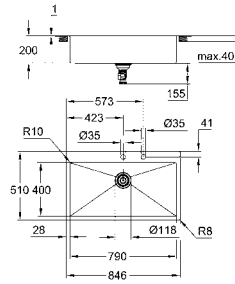

GROHE МОЙКИ ИЗ НЕРЖАВЕЮЩЕЙ СТАЛИ

Артикул Цвет Цена брутто / РРЦ с НДС, €

31 584 SD1 нержавеющая сталь 709,43

K800
Мойка из нержавеющей стали
Модель: K800 90-S 84.6/51 1.0
тип монтажа: стандартный встраиваемый или в один уровень со столешницей
материал: нержавеющая сталь AISI 304 (V2A)
толщина материала: 1 мм
GROHE StarLight поверхность покрытие: сатиновое
GROHE Whisper минимальный размер шкафа: 900 мм
Размер: 846 x 510 мм
1 чаша: 790 x 400 x 200 мм
Внешний радиус: R3, внутренний радиус: R10
GROHE FastFixation система быстрого монтажа
Размер отверстия в столешнице для установки мойки: 831 x 495 мм
сливной гарнитур: Ø 3.5"/90 мм + клапан-автомат
аксессуары вкл.: сливной клапан с поворотной ручкой, сливной гарнитур, корзинчатый вентиль, монтажный набор
опция: автоматический сливной клапан с нажимным механизмом (40 986 SD0), приобретается отдельно
количество крепежных элементов в комплекте (накладной монтаж): 10