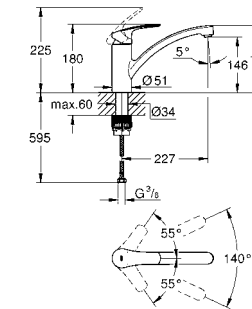

GROHE EUROSMART

Артикул Цвет Цена брутто / РРЦ с НДС, €

new

33 281 003 хром 102,79
33 281 DC3 суперсталь 133,63
Eurosmart
Смеситель однорычажный для мойки, DN 15
с низким изливом
монтаж на одно отверстие
GROHE StarLight хромированная поверхность
GROHE SilkMove керамический картридж 35 мм
встроенный ограничитель температуры
регулировка расхода воды, поворотный литой излив, область поворота 140°
GROHE Zero Раздельные пути подачи воды - не содержит никеля и свинца
азратор с возможностью быстрого демонтажа
гибкая подводка 3/8"
GROHE FastFixation Plus Система монтажа
минимальное давление 1,0 бар

new