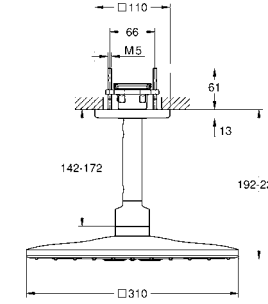

GROHE ВЕРХНИЕ ДУШИ

Артикул Цвет Цена брутто / РРЦ с НДС, €

26 481 LS0 белая луна **673,20**
Rainshower SmartActive 310 Cube
Верхний душ с потолочным душевым кронштейном 142 мм, 2 режима струи
включает в себя:
верхний душ Rainshower SmartActive 310 Cube, белая душевая поверхность
2 вида струи:
GROHE PureRain, ActiveRain
Потолочный душевой кронштейн 142 мм
GROHE DreamSpray превосходный поток воды
GROHE StarLight поверхность
система **SpeedClean** против известковых отложений
внутренний охлаждающий канал для продолжительного срока службы
требуется встраиваемый блок 26 483 000 или 26 484 000 - заказывается отдельно

26 484 000 **102,00**