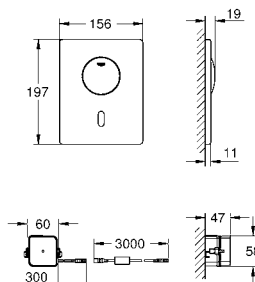

GRÖNE ЭЛЕКТРОННЫЕ СМЫВНЫЕ УСТРОЙСТВА ДЛЯ УНИТАЗА

Артикул

Цвет

Цена брутто /
РРЦ с НДС, €

38 698 SD1 **нержавеющая сталь** **540,00**

Tectron Skate
Инфракрасная электроника для смывного бачка GD 2
с инфракрасным датчиком для двусторонней связи для мониторинга, настройки и сервисного обслуживания с адаптером 100-230 V переменного тока, 50-60 Hz, 6 V постоянного тока для смывного бачка GD 2
серво мотор для скрытого монтажа
фронтальная панель 156 x 197 мм
инфракрасное управление
7 предустановленных режимов:
- автоматический смыв
- моющий режим
предварительная промывка вкл/выкл
дополнительные функции и точные настройки с помощью пульта дистанционного управления 36 407
регулируемый смыв (3-9 л) вручную или с помощью пульта управления
Одобрено в CE

38 699 001 **хром** **540,00**

Tectron Surf
Инфракрасная электроника для смывного бачка GD 2
с инфракрасным датчиком для двусторонней связи для мониторинга, настройки и сервисного обслуживания
GROHE StarLight хромированная поверхность
с адаптером 100-230 V переменного тока, 50-60 Hz, 6 V постоянного тока для смывного бачка GD 2
серво мотор для скрытого монтажа
фронтальная панель 156 x 197 мм
инфракрасное управление
7 предустановленных режимов:
- автоматический смыв
- моющий режим
предварительная промывка вкл/выкл
дополнительные функции и точные настройки с помощью пульта дистанционного управления 36 407
регулируемый смыв (3-9 л) вручную или с помощью пульта управления
Одобрено в CE

37 419 000 **хром** **727,20**
37 419 SDO **нержавеющая сталь** **727,20**