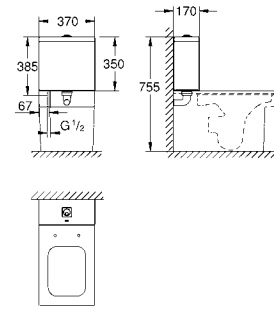

GROHE КЕРАМИКА CUBE

Артикул Цвет Цена брутто / РРЦ с НДС, €

39 490 000 альпин-белый 273,37
Керамика Cube
Бачок внешнего монтажа
наполнение снизу
скрытые наполнение и выпуск
со смывным клапаном GROHE AV1
с креплением
санитарная керамика
24 шт. на паллете