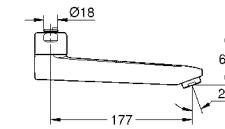

GROHE GROHTHERM SPECIAL

Артикул Цвет Цена брутто / РРЦ с НДС, €

13 138 000 хром 186,00

Литой излив
длина 175 мм
GROHE StarLight хромированная поверхность

34 666 000 хром 349,20

Grotherm Special
Термостат для раковины, DN 15
настенный монтаж
эргономичные рукоятки
керамические вентили 1/2", 90°
GROHE TurboStat встроенный термоэлемент
ручка температуры с регулируемым
стопором безопасности от 35°C до 43°C
легкая термическая дезинфекция с помощью ключа 47 994 000 (опция)
встроенный стопор смешанной воды
нижний выход для изливов 13 378 или 13 380
металлический ограничитель температуры
грязеулавливающие фильтры
S-образные эксцентрики
GROHE Quickfix для быстрой замены обратных клапанов в местах
соединений
100% GROHE CoolTouch корпус изделия
+ S-образные эксцентрики
GROHE StarLight хромированная поверхность
GROHE SafetyPlus