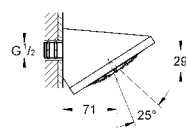

27 253 000 хром 152,40

Rainshower F-Series 5"
Верхний душ с одним режимом нормальная струя
настенный монтаж
127 x 127 мм
регулятор потока с шаровым шарниром +/- 12,5° вращающийся
резьба присоединения с встроенным уплотнением
GROHE DreamSpray превосходный поток воды
GROHE StarLight хромированная поверхность
GROHE FlowBalance, регулятор потока
система **SpeedClean** против известковых отложений