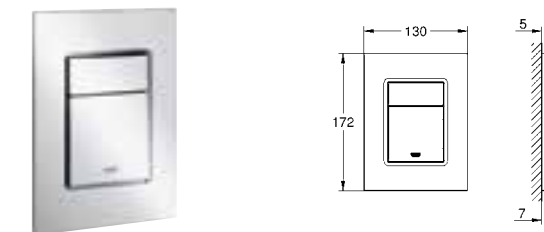

Skate Cosmopolitan S
Накладная панель
 2 объема смыва или прерывание смыва старт/стоп для пневматического смывного клапана GD 2 смывной бачок **вертикальный монтаж**
 130 x 172 мм из ABS
GROHE StarLight хромированная поверхность
GROHE EcoJoy Технология совершенного потока при уменьшенном расходе воды
 панель смыва с магнитным держателем и крепежным кронштейном в комплекте
 совместима с Rapid SLX для установки на Rapid SL и Uniset со смывным бачком GD 2 необходимо заказать ревизионный короб 40 911 000 (приобретается отдельно)