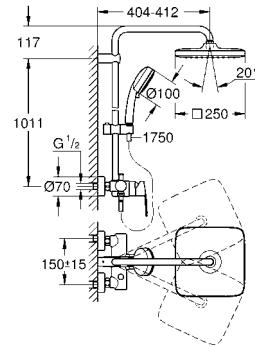

GROHE TEMPESTA SYSTEM

Артикул Цвет Цена брутто / РРЦ с НДС, €

26 692 000 хром 376,92

Tempesta Cosmopolitan System 250 Cube
Душевая система с однорычажным смесителем настенного монтажа
включает в себя:
горизонтальный поворотный душевой
кронштейн 390 мм
однорычажный смеситель для душа с переключателем
выбор между:
верхний душ Tempesta 250 Cube (26 685)
душевая струя
Rain
тыльная часть головки верхнего душа белая
с шаровым шарниром
угол поворота ± 10°
GROHE EcoJoy ограничитель расхода воды 9,5 л/мин.
ручной душ Tempesta Cosmopolitan 100 (27 571 001)
2 вида струи:
Rain, Jet
GROHE EcoJoy ограничитель расхода воды 5,7 л/мин.
регулируется по высоте с помощью
скользящего элемента
душевой шланг, 1.750 мм 1/2" x 1/2" (28 410)
GROHE EcoJoy Технология совершенного потока
при уменьшенном расходе воды
GROHE SilkMove керамический картридж Ø 46 мм
GROHE DreamSpray превосходный поток воды
GROHE StarLight хромированная поверхность
система **SpeedClean** против известковых отложений
внутренний охлаждающий канал для продолжительного срока службы
Twistfree против перекручивания шланга
совместим с проточным водонагревателем **только** выше 18 кВт/ч, а также с
накопительным водонагревателем (см. Техническую информацию)
минимальный расход воды 7л/мин
минимальное давление 1,0 бар
профессиональная серия