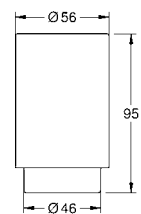

41 029 000		27,46

Selection
Стакан белый
материал: стекло
подходит для держателя:
41 027

new