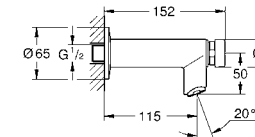

36 266 000 хром 91,20

Euroeco Cosmopolitan T
Автоматический настенный вентиль, DN 15
настенный монтаж
для холодной или смешанной воды
маркировка голубая/красная
GROHE StarLight хромированная поверхность
GROHE EcoJoy Технология совершенного потока
при уменьшенном расходе воды
ограничитель расхода воды 5,7 л/мин.
3 режима: короткий - средний- длинный (заводская настройка: короткий), примерно 7, 15, 30 сек.(зависит от давления)
розетки
минимальное давление 1,0 бар