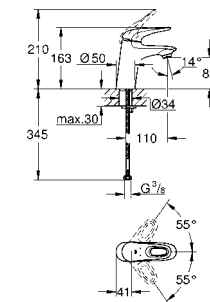

32 468 003 хром 103,20

Eurostyle
Смеситель однорычажный для раковины DN 15 S-Size
монтаж на одно отверстие
металлическая рукоятка (с отверстием)
GROHE SilkMove керамический картридж 35 мм
регулировка расхода воды
с ограничителем температуры
GROHE StarLight хромированная поверхность
GROHE EcoJoy - 5,7 л/мин
GROHE FastFixation быстрая монтажная система
без донного клапана
гибкая подводка