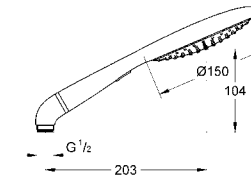

GROHE RAINSHOWER

Артикул Цвет Цена брутто / РРЦ с НДС, €

27 272 000 хром 108,00

Rainshower Solo 150
Ручной душ, 2 вида струй
Rain, SmartRain
Эко функция - ограничение расхода воды
Угловой переходник для комбинации ручных
душей с душевыми гарнитурами
GROHE EcoJoy Технология совершенного потока при уменьшенном расходе воды
GROHE DreamSpray превосходный поток воды
GROHE StarLight хромированная поверхность
система **SpeedClean** против известковых отложений
внутренний охлаждающий канал для продолжительного срока службы
универсальное крепление, подходящее к любому стандартному шлангу
может использоваться с проточным водонагревателем

27 273 001 хром 212,40