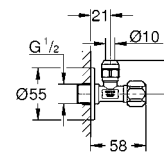

22 032 000	хром	5,88

Угловой вентиль 1/2"
резьба с насечками для эффективного уплотнения настенное подключение 1/2" выход 1/2" герметичный закрывающий шпиндель с резиновой манжетой и два кольца для уплотнения эргономичная рукоятка маркировка: нейтральная металлические резьбовые розетки Ø 55 мм блистерная упаковка GROHE StarLight поверхность