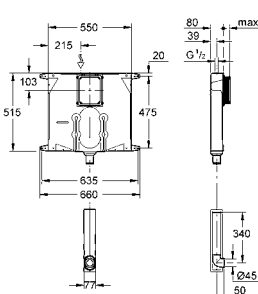

Смывной бачок для унитаза 80 мм
регулировка объема смыва от 6 до 9 л
Пневматический смывной клапан с тремя режимами слива: 2-х объемный, старт/стоп, или непрерывный
подключение воды сверху
Арматурная группа I
подключение подводки без инструмента с угловым вентилем DN 15
укороченная ревизионная шахта с защитным кожухом для вертикального монтажа
крепежными накладками
без накладной панели управления
GROHE EcoJoy Технология совершенного потока
при уменьшенном расходе воды
для установки малых панелей смыва необходимо дополнительно заказать ревизионный короб 40 949 000

GROHE СМЫВНЫЕ БАЧКИ

Артикул Цвет Цена брутто / РРЦ с НДС, €

38 771 000 хром 38,40
Пневматическая кнопка смыва
2 объема смыва или прерывание смыва старт/стоп
Ø 48 мм
устанавливается в мебель для ванной или гипсокартонную перегородку для толщины материала 18 -24 мм
пневматический шланг 600 мм
GROHE StarLight хромированная поверхность