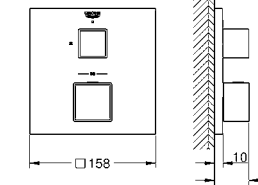

Grotherm Cube
Термостат для душа с переключателем на 1 положение
комплект верхней монтажной части для GROHE Rapido SmartBox 35 600 000 (универсальная встраиваемая часть)
GROHE TurboStat встроенный термозлемент с настенными розетками **GROHE FastFixation** (скрытые эксцентрики, уплотнение, скрытый монтаж)
металлическая накладная панель, регулируемая на 6°
GROHE SafeStop стопор безопасности при 38°C
GROHE SafeStop Plus опционно ограничитель температуры на 43°C / 46°C, включен
встроенные обратные клапаны и грязеулавливающие фильтры
керамический запорный вентиль, 120°
распределение расхода:
выход В = 27 л/мин,
выход С = 30 л/мин
без встраиваемой части

35 600 000		72,00
GROHE Rapido SmartBox Универсальная встроенная часть		

24 154 000	хром	513,60
24 154 DC0	суперсталь	706,80
24 154 AL0	темный графит, матовый	807,60