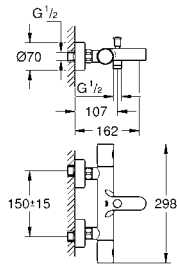

Артикул Цвет Цена брутто / РРЦ с НДС, €

new

34 766 000 хром 254,40

Grotherm 800 Cosmopolitan
Термостат для ванны, DN 15
настенный монтаж
GROHE StarLight хромированная поверхность
GROHE MetalGrip эргономичная металлическая рукоятка
GROHE SafeStop стопор безопасности при 38°C
GROHE SafeStop Plus опционно ограничитель температуры на 43°C, включен
GROHE TurboStat встроенный термоэлемент
встроенный стопор смешанной воды
автоматический переключатель: ванна/душ
рукоятка регулировки напора с кнопкой для экономии воды **GROHE EcoButton**
и индивидуально устанавливаемым стопором
керамический вентиль 1/2", 180°
отвод для душа снизу 1/2"
азератор
встроенные обратные клапаны
грязеулавливающие фильтры
с защитой от обратного потока
скрытые S-образные эксцентрики
металлическая розетка
GROHE EcoJoy Технология совершенного потока
при уменьшенном расходе воды

24 057 001 хром 159,60
24 057 DC1 суперсталь 223,20
24 057 BE1 никель глянец 240,00
24 057 EN1 матовый никель 255,60
24 057 GL1 холодный расцвет 240,00
24 057 GN1 холодный расцвет, матовый 255,60

24 057 DA1 теплый закат 240,00
24 057 DL1 теплый закат, матовый 255,60
24 057 A01 темный графит 240,00
24 057 AL1 темный графит, матовый 255,60

Essence
Смеситель однорычажный для душа
комплект верхней монтажной части для
GROHE Rapido SmartBox 35 600 000 (универсальная встраиваемая часть)
GROHE SilkMove керамический картридж Ø 46 мм
GROHE StarLight хромированная поверхность
с настенными розетками **GROHE FastFixation** (скрытые эксцентрики, уплотнение, скрытый монтаж)
металлическая накладная панель, регулируемая на 6°
металлический рычаг
распределение расхода:
выход В или С = 30 л/мин
без встраиваемой части

35 600 000 72,00
GROHE Rapido SmartBox Универсальная встроенная часть