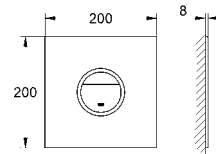

GROHE ПАНЕЛИ СМЫВА ДЛЯ УНИТАЗА

Артикул Цвет Цена брутто / РРЦ с НДС, €

38 915 KS0 черный бархат 864,00

Veris Light
Накладная панель
2 объема смыва или прерывание смыва старт/стоп
бесконтактная активация смыва
подсветка панели по контуру кнопки
LED подсветка (цвета: синий, красный, желтый, зеленый)
индивидуальная настройка цвета подсветки
таймер вкл/выкл для настройки освещения
длина соединительного кабеля 3 м
Трансформатор для внешнего монтажа
серво мотор
110 V - 240 V блок питания, 50/60 Hz
9 VA
Одобрено в CE
с лампочками контроля за функциями
для смывного бачка GD 2 с пневматическим клапаном AV1
200 x 200 мм
сделано из безопасного стекла
GROHE EcoJoy Технология совершенного потока
при уменьшенном расходе воды
не совместим с GROHE Fresh