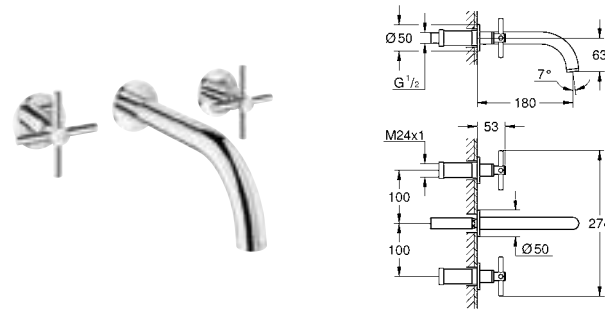

Артикул Цвет Цена брутто / РРЦ с НДС, €

20 164 003	хром	447,60
20 164 DC3	суперсталь	627,60
20 164 GL3	холодный рассвет	672,00
20 164 DA3	теплый закат	672,00
20 164 AL3	темный графит, матовый	716,40

Atrio
Смеситель для раковины на три отверстия
настенный монтаж
комплект верхней монтажной части для 29 025 002
без встраиваемого механизма
керамические вентили для горячей и холодной воды, 1/2" - ход 90
GROHE StarLight хромированная поверхность
GROHE EcoJoy 5,7 л/мин ламинарный аэратор размер по осям 200 мм вынос 180 мм
с крестообразными ручьями
включены 2 набора с накладными насадками. Один с надписями „Н“ и „С“, один - без надписей.

24 027 003	хром	447,60
24 027 DC3	суперсталь	627,60
24 027 GL3	холодный рассвет	672,00
24 027 DA3	теплый закат	672,00
24 027 AL3	темный графит, матовый	716,40