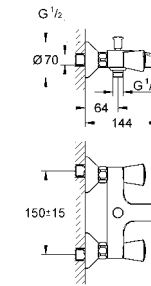

25 483 001 хром 140,40
Costa S
Смеситель для ванны, 1/2"
настенный монтаж
металлические рукоятки с теплоизоляцией
привинчивающаяся
Carbodur керамический вентиль
автоматический переключатель: ванна/душ
аэратор
скрытые S-образные эксцентрики
GROHE StarLight хромированная поверхность