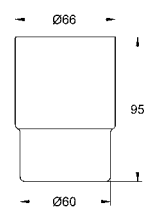

GROHE ESSENTIALS

Артикул Цвет Цена брутто / РРЦ с НДС, €

40 369 001	хром	27,43
40 369 DC1	суперсталь	38,40
40 369 BE1	никель глянец	41,14
40 369 EN1	матовый никель	43,88
40 369 GL1	холодный расцвет	41,14
40 369 GN1	холодный расцвет, матовый	43,88

40 369 DA1	теплый закат	41,14
40 369 DL1	теплый закат, матовый	43,88
40 369 A01	темный графит	41,14
40 369 AL1	темный графит, матовый	43,88

Essentials
Держатель
металл
для стакана (40 372 001)
мыльницы (40 368 001) или дозатора жидкого мыла (40 394 001)
скрытое крепление
GROHE StarLight хромированная поверхность
Шурупы и дюбели в комплекте

40 394 001	хром	22,43
40 394 BE1	никель глянец	33,66
40 394 EN1	матовый никель	35,89
40 394 GL1	холодный расцвет	33,66
40 394 GN1	холодный расцвет, матовый	35,89

40 394 DA1	теплый закат	33,66
40 394 DL1	теплый закат, матовый	35,89
40 394 A01	темный графит	33,66
40 394 AL1	темный графит, матовый	35,89

Essentials
Дозатор жидкого мыла
стекло / металл
объем 160 мл
подходит для держателей:
Essentials (40 369 xx1)
Essentials Cube (40 508)
Bau Cosmopolitan (40 585)
Essentials Authentic (40 652)
GROHE StarLight хромированная поверхность

40 368 001	прозрачное стекло	7,48

Essentials
Мыльница
материал: стекло
подходит для держателей:
Essentials (40 369 xx1)
Essentials Cube (40 508)
Bau Cosmopolitan (40 585)
Essentials Authentic (40 652)

40 372 001		9,04

Essentials
Стакан
материал: стекло
подходит для держателей:
Essentials (40 369 xx1)
Essentials Cube (40 508)
Bau Cosmopolitan (40 585)
Essentials Authentic (40 652)

GROHE ESSENTIALS

Артикул Цвет Цена брутто / РРЦ с НДС, €

40 448 001	хром	50,83
40 448 DC1	суперсталь	71,18