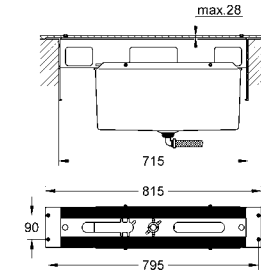

GROHE EUROSTYLE COSMOPOLITAN

Артикул Цвет Цена брутто / РРЦ с НДС, €

29 037 000 722,40

Комплект для ванны на 4/5 отверстий
встраиваемая часть для монтажа на плиточном бортике
включает в себя:
монтажная рамка
улавливающее устройство со встроенным сливом для проникающей воды
декоративные накладки на винтовые крепления, цвет Хром

13 276 002 хром 96,00