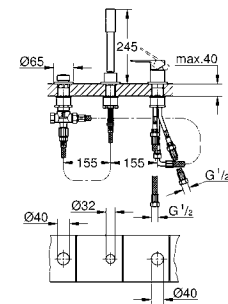

19 965 001 хром 661,20

Lineare
Смеситель однорычажный для ванны на 3 отверстия
Монтаж на 3 отверстия
GROHE SilkMove керамический картридж 35 мм
GROHE StarLight хромированная поверхность
элемент управления однорычажного смесителя
переключатель ванна/душ
ручной душ Sena Stick (26 465)
металлический душевой шланг 2000 мм
гибкая подводка
подключение для душевого шланга с защитой от обратного потока
может быть использован с 29 037 000 для комбинации 28 990 / 28 991
минимальное давление 1,0 бар