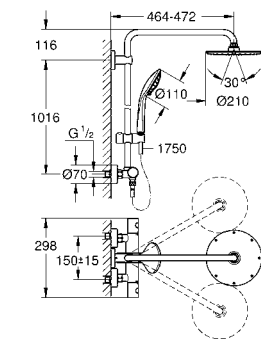

GROHE ДУШЕВЫЕ СИСТЕМЫ EUPHORIA

Артикул Цвет Цена брутто /
PPC с НДС, €

27 964 000 **хром** **651,60**

Euphoria System 210
Душевая система с термостатом для настенного монтажа
включает в себя:
горизонтальный поворотный душевой **кронштейн 450 мм**
настенный термостат с аквадиммером
выбор между:
Rainshower Cosmopolitan Верхний душ 210 (28 368 000)
душевая струя Rain
с шаровым шарниром
угол поворота $\pm 15^\circ$
ручной душ Euphoria 110 Massage (27 221 000)
регулируется по высоте с помощью скользящего элемента
душевой шланг 1750 мм (28 388 000)
GROHE TurboStat встроенный термозлемент
GROHE SafeStop стопор безопасности при 38°C
GROHE SafeStop Plus опционно ограничитель температуры на 43°C, включен
GROHE DreamSpray превосходный поток воды
GROHE StarLight хромированная поверхность
система **SpeedClean** против известковых отложений
внутренний охлаждающий канал для продолжительного срока службы
Twistfree против перекручивания шланга
GROHE MetalGrip эргономичная металлическая рукоятка
совместим с проточным водонагревателем **только** выше 18 кВт/ч, а также с накопительным водонагревателем (см. Техническую информацию)
минимальный расход воды 7л/мин
минимальное давление 1,0 бар
дополнительная опция: полочка GROHE EasyReach (26 362)