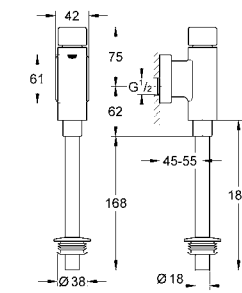

37 346 000

хром

91,20

Rondo

Смывное устройство для писсуара подключение 1/2" из латуни **без предохранителя** **GROHE StarLight** хромированная поверхность с клавишей управления и отводным штуцером Регулируемый объем смыва 1.0 - 4.0 л с надвижной розеткой смывная трубка 200 мм внутреннее соединение минимальное давление 0,5 бар максимальное давление 10 бар

37 036 000

хром

16,80

Сливная трубка для писсуара

Ø 18 мм 200 мм из латуни **хромированная** изгиб 10 мм

37 037 000

хром

18,60

изгиб 20 мм

37 038 000

хром

21,00

Сливная трубка для писсуара

Ø 18 мм 200 мм из латуни **хромированная** изгиб 30 мм

37 039 000

хром

22,80

то же, изгиб 40 мм