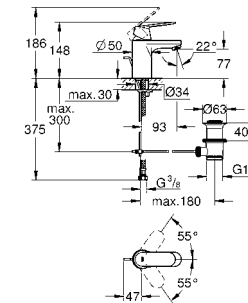

32 825 00E хром 96,00

Eurosmart Cosmopolitan
Смеситель однорычажный для раковины DN 15 S-Size
монтаж на одно отверстие
металлический рычаг
GROHE SilkMove керамический картридж 35 мм
регулировка расхода воды, возможность установки мин. расхода 2,5 л/мин.
ограничитель температуры
GROHE StarLight хромированная поверхность
GROHE EcoJoy SpeedClean аэратор с ограничением расхода воды 5,7 л/мин
GROHE FastFixation быстрая монтажная система
сливной гарнитур 1 1/4"
гибкая подводка
минимальное давление 1,0 бар
класс шума I по DIN 4109