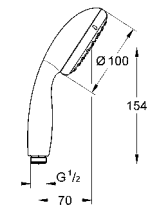

27 597 10E хром 23,40
Tempesta 100
Ручной душ, 2 вида струй
Rain, Jet
GROHE EcoJoy ограничитель расхода воды 5,7 л/мин.
GROHE DreamSpray превосходный поток воды
GROHE StarLight хромированная поверхность
система **SpeedClean** против известковых отложений
внутренний охлаждающий канал для продолжительного срока службы
ShockProof силиконовое кольцо, предотвращающее повреждение поверхности при падении ручного душа
универсальное крепление, подходящее к любому стандартному шлангу
может использоваться с проточным водонагревателем
минимальное давление 1,0 бар

26 161 001 хром 23,40
то же, с ограничением расхода воды 9.5 л/мин

27 597 001 хром 23,40
то же, без ограничения расхода воды