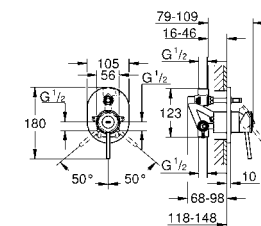

29 047 000 хром **106,80**
BauClassic
Смеситель однорычажный для ванны
скрытый монтаж
включает в себя:
комплект готового монтажа
встроенная часть (32 963 001)
металлический рычаг
GROHE Longlife Керамический картридж 46 мм
GROHE StarLight хромированная поверхность
регулировка расхода воды
возможность установки мин. расхода 2,5 л/мин.
автоматический переключатель: ванна/душ
уплотнитель розетки и рычага
дополнительный ограничитель температуры (46 308 000)