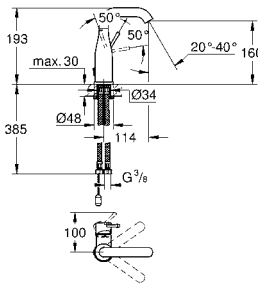

Essence
Смеситель однорычажный для раковины DN 15 M-Size
монтаж на одно отверстие
металлический рычаг
GROHE SilkMove керамический картридж 28 мм
с ограничителем температуры
GROHE StarLight хромированная поверхность
GROHE EcoJoy - 5,7 л/мин
GROHE AquaGuide регулируемый аэратор
GROHE FastFixation Plus Система монтажа
поворотный излив с аэратором и стопором
цепочка
гибкая подводка

23 798 001	хром	168,00