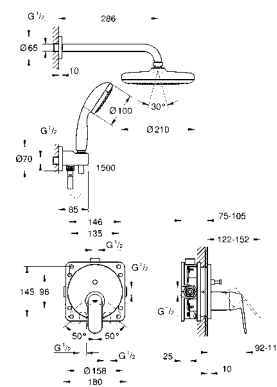

25 219 001 хром 427,20

Eurosmart Cosmopolitan
Набор для комплектации душа с Tempesta 210 включает в себя:
Eurosmart Cosmopolitan Смеситель для ванны с автоматическим переключателем (24 045)
GROHE Rapido SmartBox Универсальная встраиваемая часть, 1/2" (35 600)
Tempesta 210 верхний душ 9.5 л/мин (26 410)
Rainshower Душевой кронштейн 286 мм (28 576 000)
ручной душ Tempesta 100, 2 вида струй, 9,5 л/мин (27 597)
подключение для душевого шланга (28 628)
Rotaflex душевой шланг 1500 мм 1/2" x 1/2" (28 409)

32 880 000 хром 114,00