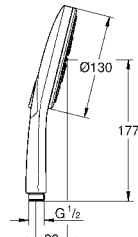

26 544 LS0	белая луна	74,40
Аналогичный продукт, без ограничителя потока		

26 575 000	хром	164,40

Rainshower SmartActive 130
Душевой гарнитур, 3 вида струй
включает в себя:
ручной душ Rainshower SmartActive 130 (26 574)
душевая штанга 600 мм
с металлическими настенными креплениями
душевой шланг 1750 мм (28 388 000)
Полочка GROHE EasyReach
GROHE EcoJoy ограничитель расхода воды 9,5 л/мин
GROHE DreamSpray превосходный поток воды
GROHE StarLight хромированная поверхность
GROHE FastFixation Plus (регулируемое расстояние между настенными креплениями штанги позволяет использовать для монтажа уже имеющиеся отверстия в стене)
GROHE TileFix регулируемая глубина верхнего и нижнего креплений
система SpeedClean против известковых отложений
внутренний охлаждающий канал для продолжительного срока службы
Twistfree против перекручивания шланга
может использоваться с проточным водонагревателем

26 547 000	хром	159,60
Аналогичный продукт, с ограничителем потока GROHE EcoJoy 6.6 л/мин		

26 546 000	хром	163,20
Аналогичный продукт, без ограничителя потока