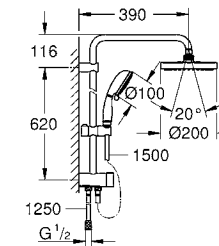

Tempesta Rustic System 200

Душевая система Flex с переключателем для настенного монтажа

включает в себя:
горизонтальный душевой кронштейн 390 мм, регулируется перед установкой
переключатель на 3 положения: верхний душ, ручной душ, верхний душ с Есо-режимом
верхний душ Tempesta Cosmopolitan 200 (27 541)
2 режима струи (с помощью переключателя):
Rain, SmartRain
с шаровым шарниром
угол поворота $\pm 15^\circ$
ручной душ Tempesta Rustic 100 (26 085)
4 вида струй:
GROHE Rain O², Rain, Massage, Jet
регулируется по высоте с помощью скользящего элемента
расстояние от переключателя до верхнего крепления: 620 мм
Relaxaflex Душевой шланг 1500 мм (28 151)
Relaxaflex Душевой шланг 1250 мм (28 150)
универсальный монтаж: подключение к смесителю / к подключению для душевого шланга с резьбой 1/2"
минимальный расход воды 7л/мин
GROHE DreamSpray превосходный поток воды
GROHE StarLight хромированная поверхность
система SpeedClean против известковых отложений
внутренний охлаждающий канал для продолжительного срока службы