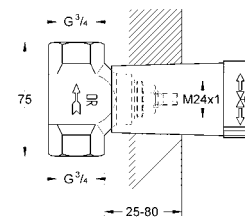

29 802 000 38,40
Встроенный вентиль, 3/4"
предварительно смонтированная
вентиляная головка 3/4"
короткий шпindel, защитная втулка
резьбовое соединение 3/4", DR-латунь