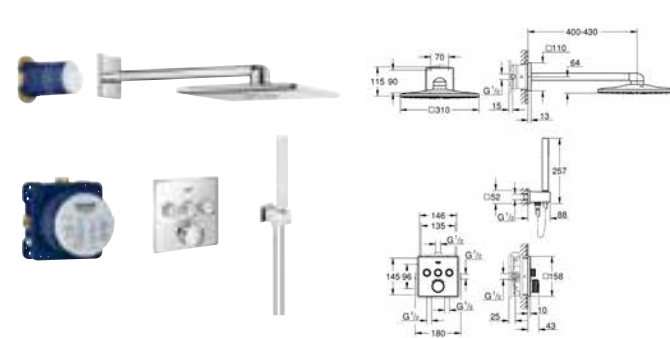

34 706 000 **хром** **1 368,00**
Grotherm SmartControl
Набор для комплектации душа с Rainshower SmartActive 310 Cube
включает в себя:
Встраиваемый термостат с 3 кнопками управления
Grotherm SmartControl Комплект верхней монтажной части (29 126 000)
GROHE Rapido SmartBox 35 600 000 (универсальная встраиваемая часть)
Rainshower SmartActive 310 Cube Верхний душ с 2 режимами струи (26 479), душевой кронштейн 400 мм и встраиваемая часть (26 483 000)
ручной душ Euphoria Cube Stick (27 698 000)
Euphoria Cube wall Подключение для душевого шланга (26 370 000)
душевой шланг Silverflex 1.500 мм (28 364)