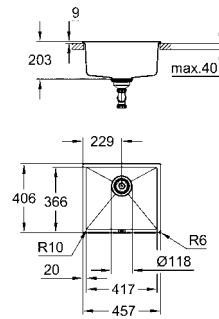

GROHE КОМПОЗИТНЫЕ МОЙКИ

Артикул Цвет Цена брутто / РРЦ с НДС, €

31 653 AT0 серый гранит 225,18
31 653 AP0 черный гранит 225,18

K700 Под столешницу
Композитная мойка
модель: K700U 50-С 45.7/40.6 1.0
тип монтажа: стандартная встраиваемая и под столешницу
материал: кварцевый композит
GROHE Whisper
мин. размер шкафа: 500 мм
размеры: 457 x 406 мм
1 чаша: 417 x 366 x 203 мм
Внешний радиус: R6, внутренний радиус чаши: R10
GROHE FastFixation быстрая монтажная система
отверстие: 417 x 366 мм
корзинчатый вентиль: корзинка Ø 3.5"/90 мм
опция: автоматический сливной клапан с нажимным механизмом (40 986 SD0), приобретается отдельно
аксессуары вкл.: сливной гарнитур, корзинка, монтажный набор
использовать силикон при встраиваемом монтаже
количество крепежных элементов в комплекте (монтаж под столешницу): 8

31 654 AT0 серый гранит 258,62
31 654 AP0 черный гранит 258,62

K700 Под столешницу
Композитная мойка
модель: K700U 60-С 53.3/45.7 1.0
тип монтажа: стандартная встраиваемая и под столешницу
материал: кварцевый композит
GROHE Whisper
минимальный размер шкафа: 600 мм
размеры: 533 x 457 мм
1 чаша: 469 x 393 x 205 мм
GROHE FastFixation быстрая монтажная система
отверстие: 468 x 390 мм
корзинчатый вентиль: корзинка Ø 3.5"/90 мм
опция: автоматический сливной клапан с нажимным механизмом (40 986 SD0), приобретается отдельно
аксессуары вкл.: сливной гарнитур, корзинка, монтажный набор
количество крепежных элементов в комплекте (накладной монтаж): 6
количество крепежных элементов в комплекте (монтаж под столешницу): 6
Внешний радиус: R7, внутренний радиус чаши: R10