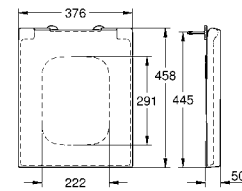

39 488 000 альпин-белый 191,62
Керамика Cube
Сиденье для унитаза с микролифтом
 с крышкой
 быстръемное сиденье
 съемное
 материал: Дюропласт
 с креплением
 подходит для всех унитазов Керамики Cube

39 486 00Н альпин-белый 365,34
Керамика Cube
Биде подвесное
 1 отверстие под смеситель
 с переливом
 с креплением
 санитарная керамика
 полностью скрытые невидимые крепления
 Износостойкое покрытие **PureGuard** и анти-бактериальное глазирование
6 шт. на паллете