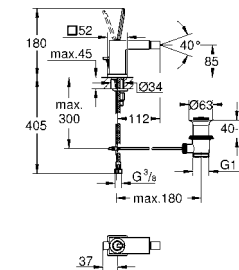

23 664 000 хром **237,60**
Eurocube Joy
Смеситель однорычажный для биде DN 15
монтаж на одно отверстие
металлический рычаг
GROHE FeatherControl Joystick картридж
GROHE EcoJoy аэратор с шаровым шарниром 5,7 л/мин
GROHE FastFixation Plus Система монтажа сливной гарнитур 1 1/4" гибкая подводка