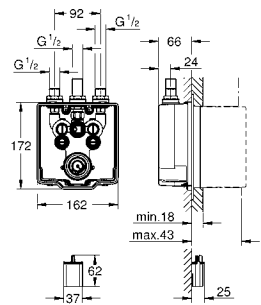

Eurosmart Cosmopolitan E Встраиваемый механизм
для душа со встроенным термостатом подходит для инфракрасной электроники 36 456 000
2 запорных клапана обратные клапаны с фильтрами
6V литиевая батарейка, тип CR-P2
Срок службы батарейки: прилб. 7 лет (150 включений в день)
обеспечивает гидроизоляцию конструкции стен, окружающих встраиваемый механизм с уплотнительной втулкой

36 459 000 741,60