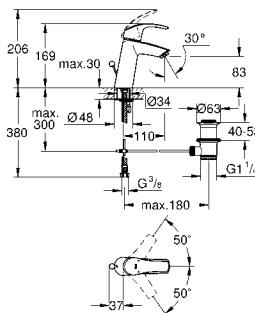

23 322 001 хром 91,20
Eurosmart
Смеситель однорычажный для раковины DN 15 M-Size
монтаж на одно отверстие
металлический рычаг
GROHE SilkMove керамический картридж 28 мм
с ограничителем температуры
GROHE StarLight хромированная поверхность
GROHE EcoJoy - 5,7 л/мин
GROHE FastFixation быстрая монтажная система
сливной гарнитур 1 1/4"
гибкая подводка

Артикул Цвет Цена брутто /
РРЦ с НДС, €