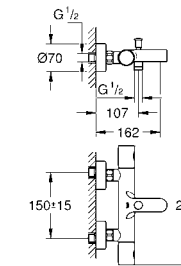

GROHE GROHTHERM 1000 PERFORMANCE

Артикул Цвет Цена брутто / РРЦ с НДС, €

new

34 784 000 хром 242,40

Grohtherm 1000 Performance
Термостат для душа, DN 15 с душевым гарнитуром
включает в себя:
Grohtherm 1000 Performance Термостат для душа 1/2" (34 776 000)
Tempesta Cosmopolitan 100 Душевой гарнитур, 2 режима струи, 900 мм (27 788 002)
GROHE EcoJoy опционно ограничитель расхода воды 5.7 л/мин, включен

GROHE GROHTHERM 800 COSMOPOLITAN

Артикул Цвет Цена брутто / РРЦ с НДС, €

new

34 765 000 хром 195,60

Grohtherm 800 Cosmopolitan
Термостат для душа, DN 15
настенный монтаж
GROHE StarLight хромированная поверхность
GROHE MetalGrip эргономичная металлическая рукоятка
GROHE SafeStop стопор безопасности при 38°C
GROHE SafeStop Plus опционно ограничитель температуры на 43°C, включен
GROHE TurboStat встроенный термоэлемент
встроенный стопор смешанной воды
рукоятка регулировки напора с кнопкой для экономии воды **GROHE EcoButton**
и индивидуально устанавливаемым стопором
керамический вентиль 1/2", 180°
отвод для душа снизу 1/2"
встроенные обратные клапаны
грязеулавливающие фильтры
с защитой от обратного потока
скрытые S-образные эксцентрики
металлическая розетка
GROHE EcoJoy Технология совершенного потока
при уменьшенном расходе воды

new

34 766 000 хром 254,40