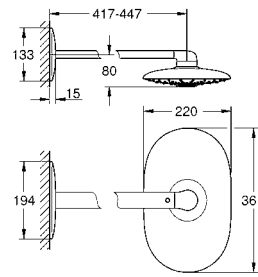

GROHE ВЕРХНИЕ ДУШИ

Артикул Цвет Цена брутто / РРЦ с НДС, €

26 254 000 хром 552,00

Rainshower Duo 360
Верхний душ с душевым кронштейном 450 мм, 2 режима струи
включает в себя:
Rainshower Duo 360 Верхний душ, хромированная душевая поверхность
2 вида струи:
GROHE PureRain/GROHE Rain O² spray* и TrioMassage
горизонтальный душевой
кронштейн 450 мм
GROHE DreamSpray превосходный поток воды
GROHE StarLight хромированная поверхность
система **SpeedClean** против известковых отложений
внутренний охлаждающий канал для продолжительного срока службы
для встраиваемого блока 26 264 001 – заказывается отдельно

* выбор режима при первой установке; заводская установка:
GROHE PureRain