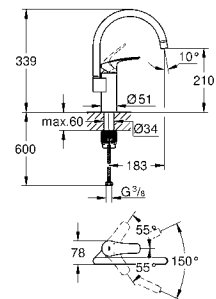

33 202 003 **хром** **107,69**

Eurosmart
Смеситель однорычажный для мойки, DN 15
высокий излив
монтаж на одно отверстие
GROHE StarLight хромированная поверхность
GROHE SilkMove керамический картридж 35 мм
встроенный ограничитель температуры
азрактор
регулировка расхода воды
поворотный трубообразный излив
область поворота 150°
GROHE Zero Раздельные пути подачи воды - не содержит никеля и свинца
гибкая подводка 3/8"
GROHE FastFixation Plus Система монтажа
минимальное давление 1,0 бар

new