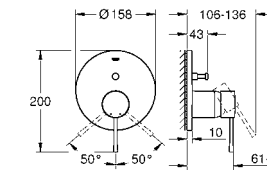

24 092 DA1 теплый закат 298,80
24 092 DL1 теплый закат, матовый 318,00
24 092 A01 темный графит 298,80
24 092 AL1 темный графит, матовый 318,00

Essence
Смеситель однорычажный с переключателем на 3 положения
комплект верхней монтажной части для
GROHE Rapido SmartBox 35 600 000 (универсальная встраиваемая часть)
GROHE SilkMove керамический картридж Ø 46 мм
GROHE StarLight хромированная поверхность
с настенными розетками **GROHE FastFixation** (скрытые эксцентрики, уплотнение, скрытый монтаж)
металлическая накладная панель, регулируемая на 6°
металлический рычаг
переключатель на 3 положения
распределение расхода:
выход А = 27 л/мин
выход В = 27 л/мин
выход С = 27 л/мин
без встраиваемой части

35 600 000 72,00
GROHE Rapido SmartBox Универсальная встроенная часть

34 705 000 хром 1 380,00

Grotherm SmartControl
Набор для комплектации душа с Rainshower SmartActive 310
включает в себя:
Встраиваемый термостат с 3 кнопками управления
Grotherm SmartControl Комплект верхней монтажной части (29 121 000)
GROHE Rapido SmartBox 35 600 000 (универсальная встраиваемая часть)
Rainshower 310 Верхний душ с 2 режимами струи (26 475), душевой кронштейн 400 мм и встраиваемая часть (26 483 000)
Euphoria Cosmopolitan Stick Ручной душ (27 367)
Rainshower Настенный держатель (27 074 000)
Rainshower подключение для душевого шланга 1/2" (27 057 000)
душевой шланг Silverflex 1.500 мм (28 364)