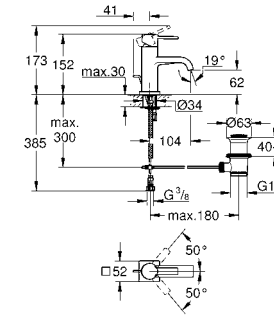

GROHE ALLURE

Артикул Цвет Цена брутто / РРЦ с НДС, €

32 757 000 хром **378,00**
Allure
Смеситель однорычажный для раковины DN 15
M-Size
монтаж на одно отверстие
GROHE SilkMove керамический картридж **28 мм**
GROHE StarLight хромированная поверхность
GROHE EcoJoy ограничитель расхода воды 6,0 л/мин
система быстрого монтажа
аэратор
сливной гарнитур 1 1/4"
гибкая подводка