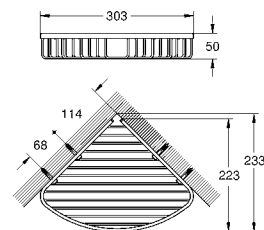

40 663 001 хром 61,12
VauCosmopolitan
Полочка-решетка
металл
для углового монтажа
большая
Шурупы и дюбели в комплекте