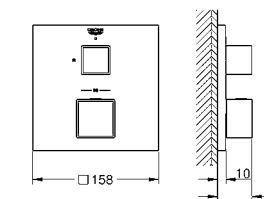

Grotherm Cube
Термостат для душа с переключателем на 1 положение
комплект верхней монтажной части для
GROHE Rapido SmartBox 35 600 000 (универсальная встраиваемая часть)
GROHE TurboStat встроенный термозлемент
с настенными розетками **GROHE FastFixation** (скрытые
эксцентрики, уплотнение, скрытый монтаж)
металлическая накладная панель, регулируемая на 6°
GROHE SafeStop стопор безопасности при 38°C
GROHE SafeStop Plus опционно ограничитель температуры на 43°C / 46°C,
включен
встроенные обратные клапаны и грязеулавливающие фильтры
керамический запорный вентиль, 120°
распределение расхода:
выход В = 27 л/мин,
выход С = 30 л/мин
без встраиваемой части

35 600 000 **72,00**
GROHE Rapido SmartBox Универсальная встроенная часть

24 154 000 хром **513,60**
24 154 DC0 суперсталь **706,80**
24 154 AL0 темный графит, матовый **807,60**