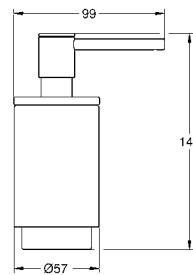

Selection
Держатель
 металл
 для Selection мыльницы (41 028) или Selection стакана (41 029 000)
 скрытое крепление
GROHE StarLight хромированная поверхность

new

41 028 000	хром	57,19
41 028 DC0	суперсталь	80,08
41 028 BE0	никель глянец	85,80
41 028 EN0	матовый никель	91,51
41 028 GL0	холодный рассвет	85,80
41 028 GN0	холодный рассвет, матовый	91,51
41 028 DA0	теплый закат	85,80
41 028 DL0	теплый закат, матовый	91,51
41 028 A00	темный графит	85,80
41 028 AL0	темный графит, матовый	91,51