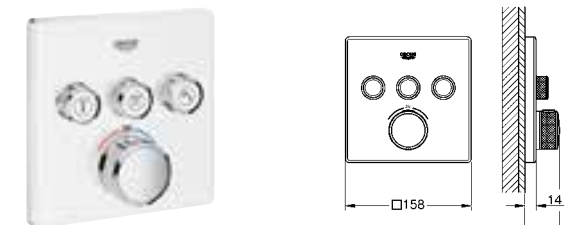

35 600 000		72,00
GROHE Rapido SmartBox Универсальная встроенная часть		

29 158 LS0	белая луна	428,40
------------	------------	--------

Grotherm SmartControl
Комплект верхней монтажной части для вентиля на три выхода
комплект верхней монтажной части для GROHE Rapido SmartBox 35 600 000
металлическая накладная панель с **GROHE FastFixation** (скрытые эксцентрики, уплотнение, скрытый монтаж), регулируемая на 6°
10 мм толщина профиля розетки
GROHE StarLight поверхность
SmartControl нажать для вкл/выкл, повернуть для увеличения напора воды от режима EcoJoy до максимального напора воды
заменяемые символы
ProGrip эргономичные рукоятки с рифленной поверхностью
возможность одновременного включения нескольких точек водоотвода
лицевая панель из акрилового стекла в цвете белая луна
без встраиваемой части
распределение расхода:
выход D = 28 л/мин
выход A = 28 л/мин
выход D+E+A = 65 л/мин