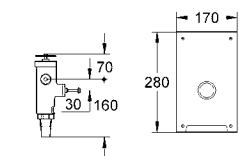

42 902 000

хром

336,00

Смывное устройство под давлением для унитаза
для скрытого монтажа
подключение 3/4"
регулировка объема смыва от 6 до 9 л
накладная панель из нержавеющей стали
без предохранителя
без смывной трубки
для замены на модель 663.04.200 (G1)