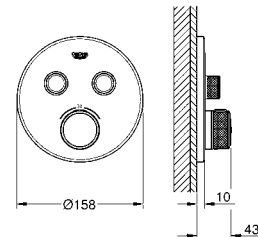

29 121 000	хром	555,60
29 121 DC0	суперсталь	783,60
29 121 BE0	никель глянец	825,60
29 121 EN0	матовый никель	894,00
29 121 GL0	холодный расцвет	837,60
29 121 GN0	холодный расцвет, матовый	894,00
29 121 DA0	теплый закат	837,60
29 121 DL0	теплый закат, матовый	894,00
29 121 A00	темный графит	837,60
29 121 AL0	темный графит, матовый	894,00

Grotherm SmartControl
Термостат для встраиваемого монтажа на 3 выхода
комплект верхней монтажной части для GROHE Rapido SmartBox 35 600 000 (универсальная встраиваемая часть) металлическая накладная панель с **GROHE FastFixation** (скрытые эксцентрики, уплотнение, скрытый монтаж), регулируемая на 6°
GROHE StarLight хромированная поверхность
SmartControl нажать для вкл/выкл, повернуть для увеличения напора воды от режима EcoJoy до максимального напора воды
заменяемые символы
GROHE TurboStat встроенный термозлемент
ProGrip эргономичные рукоятки с рифленной поверхностью
GROHE SafeStop стопор безопасности при 38°C
GROHE SafeStop Plus опционно ограничитель температуры на 43°C / 46°C, включен
встроенные обратные клапаны и грязеулавливающие фильтры возможность одновременного включения нескольких точек водоотвода без встраиваемой части
распределение расхода:
выход А = 23 л/мин
выход В = 27 л/мин
выход С = 23 л/мин
выход А + В = 33 л/мин
выход А + В + С = 36 л/мин

35 600 000		72,00
GROHE Rapido SmartBox Универсальная встроенная часть