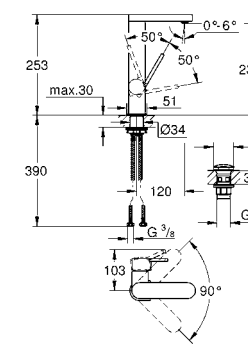

23 873 003 хром 286,80

GROHE Plus
Смеситель однорычажный для раковины 1/2" L-Size
монтаж на одно отверстие
металлический рычаг
GROHE SilkMove керамический картридж 28 мм с ограничителем температуры
GROHE StarLight хромированная поверхность
GROHE EcoJoy SpeedClean аэратор с ограничением расхода воды 5,7 л/мин
GROHE AquaGuide регулируемый аэратор
система быстрого монтажа
поворотный излив с удобным возвратным механизмом
область поворота 90°
смеситель с гладким корпусом и нажимным сливным гарнитуром 1 1/4" гибкая подводка

new