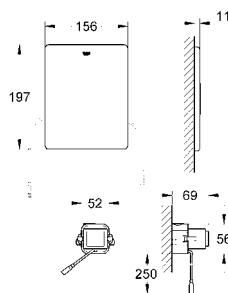

GROHE RAPID SL ДЛЯ ЛЮДЕЙ С ОГРАНИЧЕННЫМИ ВОЗМОЖНОСТЯМИ

Артикул Цвет Цена брутто /
РРЦ с НДС, €

38 759 SD0 **нержавеющая сталь** **784,80**

Радио-электроника
для унитаза
радиоприемник 868,4 MHz
для опорных поручней для инвалидов для передатчиков Hewi, Keuco, Lehnep, Normbau, Pressalit, AMS, Deubad, Erlau, FRELU, FSB
для смывного бачка GD 2, для смывного бачка 6 л
для скрытого монтажа
фронтальная панель 156 x 197 мм
серво мотор
с адаптером 100-230 V переменного тока, 50-60 Hz, 6 V постоянного тока
регулируемый объем смыва
регулировка продолжительности смыва
Одобрено в CE