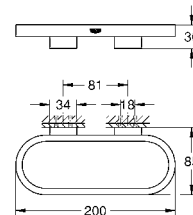

41 035 000	хром	64,06
41 035 DC0	суперсталь	89,69
41 035 BE0	никель глянец	96,08
41 035 EN0	матовый никель	102,50
41 035 GL0	холодный рассвет	96,08
41 035 GN0	холодный рассвет, матовый	102,50
41 035 DA0	теплый закат	96,08
41 035 DL0	теплый закат, матовый	102,50
41 035 A00	темный графит	96,08
41 035 AL0	темный графит, матовый	102,50

Selection
Кольцо для полотенца
металл
держатель для мыльницы (41 036) и полочки для душа (41 037)
длиной 200 мм
скрытое крепление
GROHE StarLight хромированная поверхность

Артикул Цвет Цена брутто / РРЦ с НДС, €

new