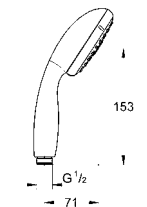

28 419 002 хром 30,00
Tempesta 100
Ручной душ, 3 вида струй
GROHE Rain O², Rain, Massage
GROHE EcoJoy ограничитель расхода воды 9,5 л/мин
GROHE DreamSpray превосходный поток воды
GROHE StarLight хромированная поверхность
система **SpeedClean** против известковых отложений
внутренний охлаждающий канал для продолжительного срока службы
ShockProof силиконовое кольцо, предотвращающее повреждение поверхности при падении ручного душа
универсальное крепление, подходящее к любому стандартному шлангу
может использоваться с проточным водонагревателем
минимальное давление 1,0 бар

28 261 002 хром 30,00
то же, без ограничения расхода воды