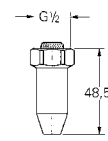

Спускной вентиль 1/2"
для установки между запорным вентилем и
душем
для больниц
Внутренняя резьба 1/2"
GROHE StarLight хромированная поверхность