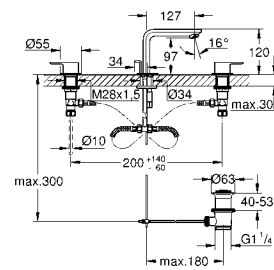

20 304 001 хром 308,40

Lineare
Смеситель для раковины на три отверстия, DN 15
M-Size
металлический рычаг
керамические вентили 1/2", 90°
GROHE StarLight хромированная поверхность
GROHE EcoJoy SpeedClean аэратор с ограничением расхода воды 5,7 л/мин
GROHE FastFixation быстрая монтажная система сливной гарнитур 1 1/4"
усиленная гибкая подводка между центральным корпусом и боковыми вентилями
минимальное давление 1,0 бар
присоединительная гайка 1/2" x 10,5 мм