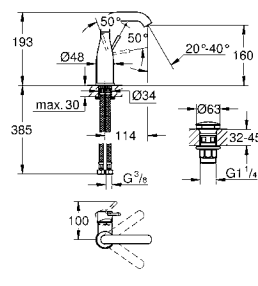

Essence
Смеситель однорычажный для раковины DN 15 M-Size
монтаж на одно отверстие
металлический рычаг
GROHE SilkMove керамический картридж 28 мм
с ограничителем температуры
GROHE StarLight хромированная поверхность
GROHE EcoJoy - 5,7 л/мин
GROHE AquaGuide регулируемый аэратор
GROHE FastFixation Plus Система монтажа
поворотный излив с аэратором и стопором
без донного клапана
нажимной донный клапан
гибкая подводка
минимальное давление 1,0 бар

23 463 001	хром	163,20