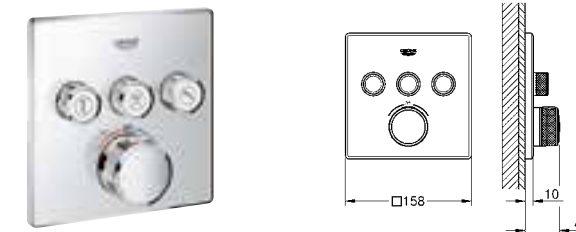

Grotherm SmartControl

Термостат для встраиваемого монтажа на 3 выхода
комплект верхней монтажной части для GROHE Rapido SmartBox 35 600 000 (универсальная встраиваемая часть) металлическая накладная панель с **GROHE FastFixation** (скрытые эксцентрики, уплотнение, скрытый монтаж), регулируемая на 6°
GROHE StarLight хромированная поверхность
SmartControl нажать для вкл/выкл, повернуть для увеличения напора воды от режима EcoJoy до максимального напора воды
заменяемые символы
GROHE TurboStat встроенный термоэлемент
ProGrip эргономичные рукоятки с рифленной поверхностью
GROHE SafeStop стопор безопасности при 38°C
GROHE SafeStop Plus опционно ограничитель температуры на 43°C / 46°C, включен
встроенные обратные клапаны и грязеулавливающие фильтры
возможность одновременного включения нескольких точек водоотвода без встраиваемой части
распределение расхода:
выход A = 23 л/мин
выход B = 27 л/мин
выход C = 23 л/мин
выход A + B = 33 л/мин
выход A + B + C = 36 л/мин

35 600 000		72,00
GROHE Rapido SmartBox Универсальная встроенная часть