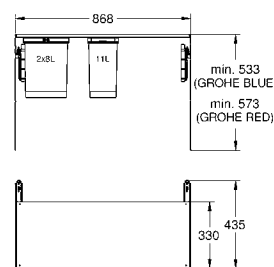

40 983 000
GROHE Blue
Система сортировки отходов и мусора - 90 см, 8/8/11 л
Монтаж на боковые стенки и фронтальную панель
Полное выдвижение с доводчиком
3 контейнера: 2 по 8 л, 1 на 11 л
Для шкафов шириной 90 см
Высота пространства для установки: не менее 533 мм, не более 573 мм
Совместима с GROHE Blue Home, GROHE Blue Professional и GROHE Red с бойлерами размеров М и L

359,00