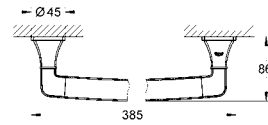

GROHE GRANDERA

Артикул Цвет Цена брутто / РРЦ с НДС, €

40 633 000 хром 160,57
40 633 IG0 хром/золото 207,95
Grandera
Ручка для ванной
металл
длина 385 мм
скрытое крепление
GROHE StarLight хромированная поверхность