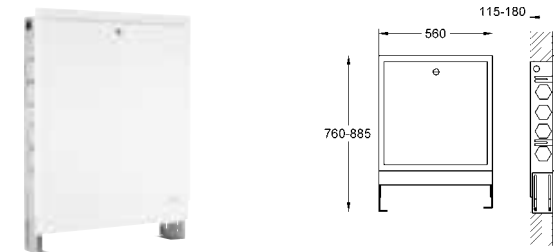

GROHE F-digital Deluxe

Встраиваемый блок для базового блока

для подключения светового, звукового и парового модулей 550 x 700 x 110 мм

высота (100мм) и глубина (50мм) регулируются

со съёмной передней панелью

с регулируемой передней рамкой для установки в стеновой нише

стальная поверхность, покрытие нанесено гальваническим

методом (RAL 9010, белый)

толщина стальной поверхности 1 мм

включает 2 монтажные направляющие и уголок для подключения источника

питания и крепления монтажных материалов