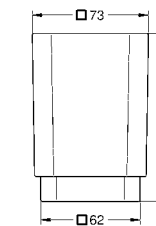

Selection Cube
Мыльница
материал: стекло
подходит для держателя:
Selection Cube (40 865 000)

40 783 000		32,27
------------	--	-------

Selection Cube
Стакан
материал: стекло
подходит для держателя:
Selection Cube (40 865 000)