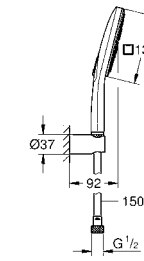

GROHE RAINSHOWER SMARTACTIVE

Артикул Цвет Цена брутто / РРЦ с НДС, €

26 589 000 хром **104,40**
Rainshower SmartActive 130 Cube
Душевой набор, 3 вида струй
включает в себя:
Rainshower SmartActive 130 Cube ручной душ (26 582)
держатель ручного душа (27 055)
душевой шланг Silverflex 1.500 мм (28 364)
GROHE EcoJoy ограничитель расхода воды 9,5 л/мин
GROHE DreamSpray превосходный поток воды
GROHE StarLight хромированная поверхность
система **SpeedClean** против известковых отложений
внутренний охлаждающий канал для продолжительного срока службы
Twistfree против перекручивания шланга
может использоваться с проточным водонагревателем