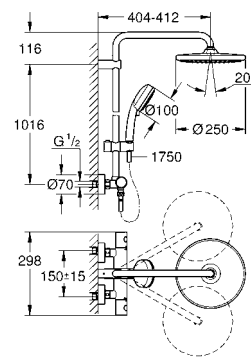

накопительным водонагревателем (см. Техническую информацию)

минимальный расход воды 7л/мин

дополнительная опция: полочка GROHE EasyReach (26 362)

профессиональная серия

26 689 000 хром 413,64

Tempesta Cosmopolitan System 250 Cube
Душевая система с термостатом для настенного монтажа