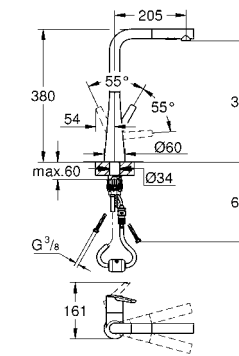

GROHE ZEDRA / ZEDRA SMARTCONTROL / ZEDRA TOUCH

Артикул Цвет Цена брутто / РРЦ с НДС, €

32 553 002 хром 378,00
32 553 DC2 суперсталь 492,00

Zedra
Смеситель однорычажный для мойки, DN 15
монтаж на одно отверстие
GROHE StarLight хромированная поверхность
GROHE SilkMove керамический картридж 35 мм
GROHE Magnetic Docking гарантирует легкое вытяжение и возврат головки аэратора в исходное положение
выдвижная лейка Dual
переключатель: ламинарный режим струи/душевой режим струи **SpeedClean**
автоматическое возвратное переключение на ламинарный режим струи
регулировка расхода воды
поворотный трубообразный излив
радиус поворота 360°
с защитой от обратного потока
гибкая подводка
GROHE FastFixation Plus - сверхбыстрая и простая установка - не требуется никаких инструментов
GROHE Zero Раздельные пути подачи воды - не содержит никеля и свинца