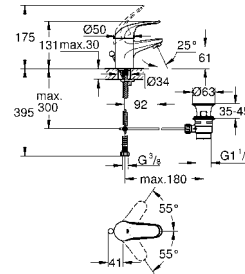

Артикул Цвет Цена брутто /
РРЦ с НДС, €

23 262 000 хром 70,80
Euroeco
Смеситель однорычажный для раковины DN 15 S-Size
монтаж на одно отверстие
металлический рычаг
GROHE SilkMove керамический картридж 35 мм
GROHE StarLight хромированная поверхность
ограничитель потока 9 л/мин.
система быстрого монтажа
азрастор
сливной гарнитур 1 1/4"
гибкая подводка
дополнительный ограничитель температуры (46 375 000)