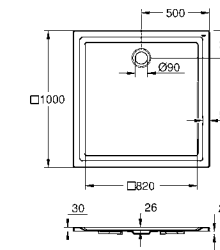

GROHE АКРИЛОВЫЕ ДУШЕВЫЕ ПОДДОНЫ

Артикул Цвет Цена брутто / РРЦ с НДС, €

39 300 000 **альпин-белый** **224,23**
Акриловые душевые поддоны 1000 x 1000
размеры: 1000 x 1000 мм
глубина: 30 мм
материал: акрил
диаметр отверстия слива: 90 мм
рекомендуются гарнитуры для слива GROHE: 49 533 000 (вертикальный) и 49 534 000 (горизонтальный), приобретаются отдельно
Монтажный материал приобретается отдельно
20 шт. на паллете