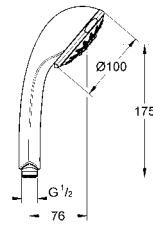

Артикул Цвет Цена брутто / РРЦ с НДС, €

28 796 000 хром 120,00
Relexa 100 Five
Ручной душ, 5 видов струй
Normal/Jet/Rain/Massage/Champagne
GROHE DreamSpray превосходный поток воды
GROHE StarLight хромированная поверхность
система **SpeedClean** против известковых отложений
внутренний охлаждающий канал для продолжительного срока службы
может использоваться с проточным водонагревателем
минимальный расход воды 7,5 л/мин
минимальное давление 1,0 бар