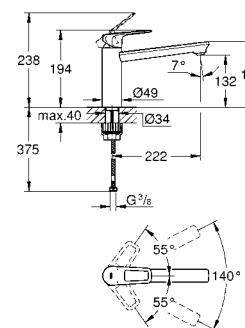

31 706 000 хром 81,60
BauLoop
Смеситель однорычажный для мойки, DN 15
средний излив
монтаж на одно отверстие
GROHE StarLight хромированная поверхность
GROHE Longlife керамический картридж 35 мм
GROHE Zero Раздельные пути подачи воды - не содержит никеля и свинца
поворотный трубкообразный излив
область поворота 140°
аэратор с возможностью быстрого демонтажа
гибкая подводка
GROHE FastFixation Plus - сверхбыстрая и простая установка - не требуется никаких инструментов
для установки на столешницу толщиной от 40 мм необходим крепеж 48 384 000 (приобретается отдельно)