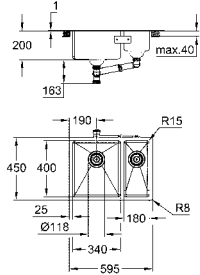

GROHE МОЙКИ ИЗ НЕРЖАВЕЮЩЕЙ СТАЛИ

Артикул Цвет Цена брутто / РРЦ с НДС, €

31 577 SD1 нержавеющая сталь 301,10

K700 Под столешницу
Мойка из нержавеющей стали
Модель: K700U 60-S 59.5/45 1.5 lh
тип монтажа: стандартный встраиваемый, в один уровень со столешницей или под столешницу
материал: нержавеющая сталь AISI 304 (V2A)
толщина материала: 1 мм
GROHE StarLight поверхность покрытие: сатиновое
GROHE Whisper минимальный размер шкафа: 600 мм
Размер: 595 x 450 мм
1 чаша: 340 x 400 x 200 мм
полу-чаша: 180 x 400 x 140 мм
Внешний радиус: R16 (монтаж под столешницу)/R3 (вровень со столешницей), внутренний радиус чаши: R15
GROHE FastFixation система быстрого монтажа
мойка монтируется слева
Размер отверстия для установки мойки под столешницу: 547 x 402 мм (R16)
Размер отверстия для установки мойки вровень со столешницей: 580 x 435 мм
корзинчатый вентиль: корзинка Ø 3.5"/90 мм
аксессуары вкл.: сливной гарнитур, корзинка, монтажный набор
опция: автоматический сливной клапан с нажимным механизмом (40 986 SD0), приобретается отдельно
количество крепежных элементов в комплекте (накладной монтаж): 8
количество крепежных элементов в комплекте (монтаж под столешницу): 8