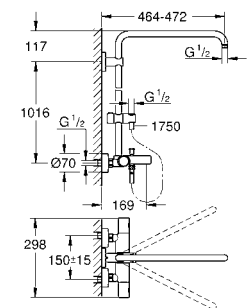

26 243 000 хром 520,80

Душевые системы Euphoria
Душевая система с термостатом для ванны; настенный монтаж
с укороченной душевой штангой для использования в душевых кабинках
включает в себя:
горизонтальный поворотный душевой кронштейн 450 мм
настенный термостат с аквадиммером
отдельный переключатель на ручной душ
скользящий элемент
душевой шланг 1750 мм (28 388 000)
расстояние между термостатом и верхней розеткой 1016 мм
GROHE TurboStat встроенный термоэлемент
GROHE SafeStop стопор безопасности при 38°C
GROHE SafeStop Plus опционно ограничитель температуры на 43°C, включен
GROHE StarLight хромированная поверхность
внутренний охлаждающий канал для продолжительного срока службы
Twistfree против перекручивания шланга
совместим с проточным водонагревателем **только** выше 18 кВт/ч, а также с накопительным водонагревателем (см. Техническую информацию)
минимальный расход воды 7л/мин