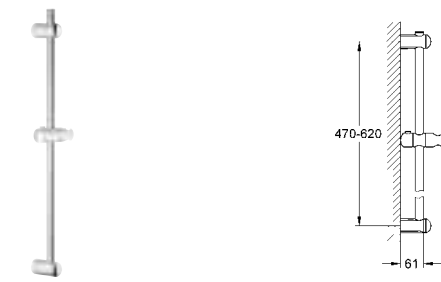

27 499 000 хром 45,60

Euphoria
Душевая штанга, 600 мм
 с держателем, скользящим элементом и поворотным держателем
GROHE FastFixation (регулируемое расстояние между настенными креплениями штанги позволяет использовать для монтажа уже имеющиеся отверстия в стене)
GROHE StarLight хромированная поверхность