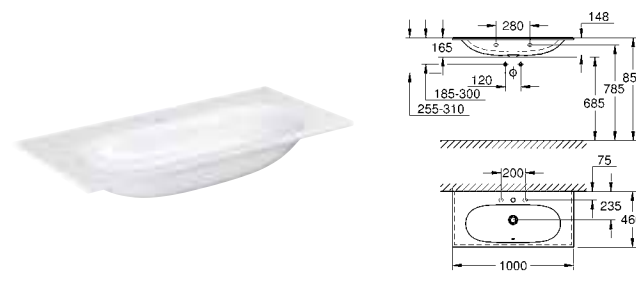

39 566 00N альпин-белый 560,60
Esence
Раковина накладная 100
подвесная
1 отверстие под смеситель, 2 намеченных отверстия с переливом, расположенным на противоположной стороны от смесителя для установки на столешницу 1000 x 460 мм
санитарная керамика
Износостойкое покрытие **PureGuard** и анти-бактериальное глазирование
8 шт. на паллете