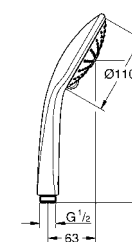

27 239 000 хром 57,60
Euphoria 110 Massage
Ручной душ, 3 вида струй
Rain / Massage / SmartRain
GROHE EcoJoy ограничитель расхода воды 9,5 л/мин
GROHE DreamSpray превосходный поток воды
GROHE SprayDimmer
GROHE StarLight хромированная поверхность
система **SpeedClean** против известковых отложений
внутренний охлаждающий канал для продолжительного срока службы
универсальное крепление, подходящее к любому стандартному шлангу
может использоваться с проточным водонагревателем
минимальное давление 1,0 бар

27 221 000 хром 54,00
то же, без ограничения расхода воды