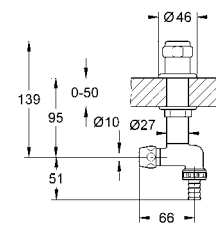

41 050 000 хром **37,20**
WAS настольный вентиль 1/2"
Монтаж на мойке
Толщина монтажной поверхности до 50 мм
обратный клапан
с защитой от обратного потока
GROHE StarLight поверхность
для комбинации с обратным клапаном типа HB 41 239 000