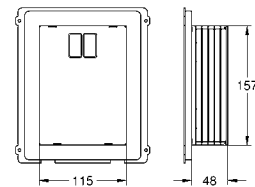

40 949 000 **хром** **23,40**
Ревизионный короб для крепления малых панелей смыва для комбинации со смывным бачком 80 мм