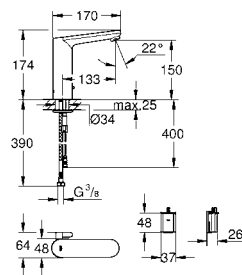

Одобрено в CE

класс шума I по DIN 4109

тип защиты смесителя IP 59K

минимальное давление 1,0 бар

GROHE EUROSMART COSMOPOLITAN E

Артикул Цвет Цена брутто / РРЦ с НДС, €

36 325 001 хром 376,80

Eurosmart Cosmopolitan E