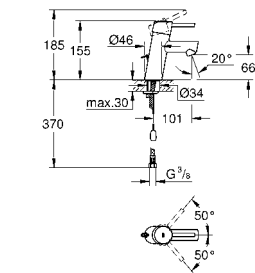

Concetto
Смеситель однорычажный для раковины DN 15 S-Size
монтаж на одно отверстие
металлический рычаг
GROHE SilkMove керамический картридж 28 мм
с ограничителем температуры
GROHE StarLight хромированная поверхность
GROHE FastFixation быстрая монтажная система
аэратор
цепочка
гибкая подводка
класс шума I по DIN 4109

32 240 10E хром 120,00