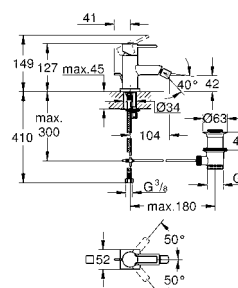

32 147 000 хром 387,60
Allure
Смеситель однорычажный для биде
DN 15
M-Size
монтаж на одно отверстие
GROHE SilkMove керамический картридж 28 мм
GROHE StarLight хромированная поверхность
система быстрого монтажа
аэратор с шаровым шарниром
сливной гарнитур 1 1/4"
гибкая подводка