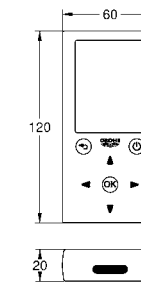

GROHE BAU COSMOPOLITAN E

Артикул Цвет Цена брутто / РРЦ с НДС, €

36 451 000 хром 224,40

Вау Cosmopolitan E
Инфракрасная электроника для раковины 1/2" со смешиванием и с регулируемым ограничителем температуры
с инфракрасным датчиком для двусторонней связи для мониторинга, настройки и сервисного обслуживания
6V литиевая батарейка, тип CR-P2
Срок службы батарейки: прибл. 7 лет (150 включений в день)
GROHE StarLight хромированная поверхность
GROHE EcoJoy - 5,7 л/мин
GROHE Zero Раздельные пути подачи воды - не содержит никеля и свинца
корпус выполнен из композитного полимера
гибкая подводка
обратный клапан
грязеулавливающие фильтры
со встроенным электромагнитным клапаном
внешняя батарея
система быстрого монтажа
многоступенчатый указатель состояния
батарейки
7 предустановленных режимов:
- автоматический смыв
- термическая дезинфекция
- моющий режим
дополнительные функции и точные настройки с помощью пульта дистанционного управления 36 407
Одобрено в CE
класс шума I по DIN 4109
тип защиты смесителя IP 59

36 452 000 хром 210,00