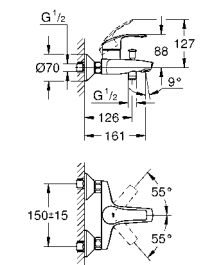

Eurosmart
Смеситель однорычажный для ванны, DN 15
настенный монтаж
металлический рычаг
GROHE SilkMove керамический картридж 35 мм
с ограничителем температуры
GROHE StarLight хромированная поверхность
регулировка расхода воды
автоматический переключатель: ванна/душ
аэратор
встроенный обратный клапан в душевом отводе 1/2"
скрытые S-образные эксцентрики
отражатели из металла
с защитой от обратного потока

34 567 000 хром 217,20