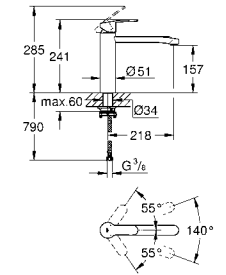

31 159 002 хром 280,80
Eurostyle Cosmopolitan
Смеситель однорычажный для мойки, DN 15
для монтажа перед окном
средний излив
монтаж на одно отверстие
GROHE StarLight поверхность
GROHE SilkMove керамический картридж 35 мм
аэратор
регулировка расхода воды
поворотный трубкообразный излив
область поворота 140°
гибкая подводка