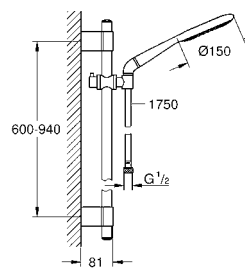

27 277 001 хром 205,20

Rainshower Icon 150
Душевая гарнитура, 2 вида струй
включает в себя:
Ручной душ Icon (27 276 000)
душевая штанга, 900 мм (28 819 001)
с металлическими настенными креплениями
душевой шланг 1750 мм (28 388 000)
Угловой переходник для комбинации ручных
душей с душевыми гарнитурами
GROHE DreamSpray превосходный поток воды
GROHE StarLight хромированная поверхность
GROHE FastFixation Plus (регулируемое расстояние между настенными
креплениями штанги позволяет использовать для монтажа уже имеющиеся
отверстия в стене)
система **SpeedClean** против известковых отложений
внутренний охлаждающий канал для продолжительного срока службы
Twistfree против перекручивания шланга
может использоваться с проточным водонагревателем