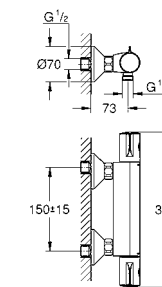

34 558 000 хром 168,00
Grohtherm 800
Термостат для душа, DN 15
настенный монтаж
GROHE StarLight хромированная поверхность
GROHE SafeStop стопор безопасности при 38°C
GROHE SafeStop Plus опционно ограничитель температуры на 43°C, включен
GROHE TurboStat встроенный термоэлемент
встроенный стопор смешанной воды
рукоятка регулировки напора с кнопкой для экономии воды **GROHE EcoButton**
и индивидуально устанавливаемым стопором
керамический вентиль 1/2", 180°
отвод для душа снизу 1/2"
грязеулавливающие фильтры
встроенные обратные клапаны
с защитой от обратного потока
скрытые S-образные эксцентрики
металлическая розетка
GROHE EcoJoy Технология совершенного потока
при уменьшенном расходе воды