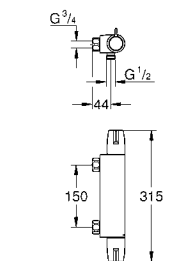

Grotherm Special
Термостат для душа, DN 15
настенный монтаж
эргономичные рукоятки
керамические вентили 1/2", 90°
GROHE TurboStat встроенный термозлемент
ручка температуры с регулируемым
стопором безопасности от 35°С до 43°С
легкая термическая дезинфекция с помощью ключа 47 994 000 (опция)
встроенный стопор смешанной воды
отвод для душа снизу 1/2" со встроенным
обратным клапаном
металлический ограничитель температуры
грязеулавливающие фильтры
без S-образных эксцентриков и розеток
GROHE Quickfix для быстрой замены обратных клапанов в местах
соединений
GROHE CoolTouch безопасный корпус
GROHE StarLight хромированная поверхность
GROHE SafetyPlus