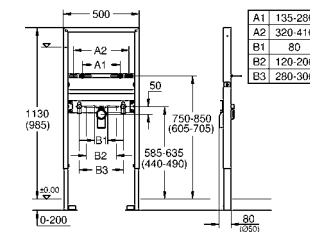

Rapid SL
Инсталляция для раковины, для смесителей на одно отверстие,
регулировка по высоте
с шумоизоляцией
монтажная высота 1,13 м
для монтажа перед стеной или стеной перегородкой
самонесущая стальная рама с
порошковым напылением
подготовлена для облицовки
фиксированные подключения
быстрая регулировка по высоте
крепежный материал
проверено -TUEV
панель для крепления и подключения, возможно регулировать по высоте
болты-держатели для раковины M10, с
креплением для керамики
расстояние между болтами изменяется
смывное колено, выдерживающее
высокую температуру, DN 50
уплотнение Ø 32 мм
2 звукоизоляционных подключения
смесителя DN 15
для монтажа перед стеной необходимо заказать настенные уголки
38 558 00M (продаются отдельно)

38 557 001

115,20