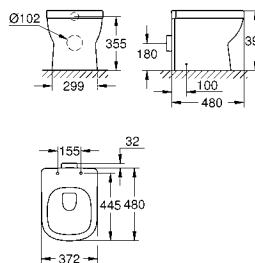

39 329 000 альпин-белый 196,34
39 329 00Н альпин-белый 243,91

Керамика Euro
Унитаз напольный приставной
универсальный выпуск
омыв всей окружности чаши
безободковый
объем смыва 3/5 л
с креплением
санитарная керамика
полностью скрытые невидимые крепления
опция: износостойкое покрытие **PureGuard** и анти-бактериальное глазирование (00Н)
для сиденья с крышкой для унитаза 39 330 001 (с механизмом плавного закрытия) и 39 331 001 (без механизма плавного закрытия)
12 шт. на паллете