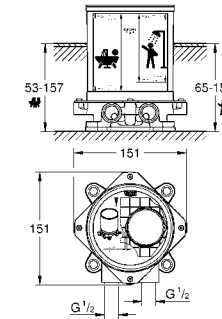

GROHE Plus
Смеситель однорычажный для ванны 1/2", напольный монтаж
комплект верхней монтажной части для 45 984 001
без встраиваемой части
GROHE SilkMove керамический картридж 35 мм с ограничителем температуры
GROHE StarLight хромированная поверхность
автоматический переключатель: ванна/душ
излив с ламинарной струей
вынос 282 мм
встроенный обратный клапан в душевом отводе 1/2"
держатель ручного душа
Euphoria Cube Ручной душ 6,6 л/мин
душевой шланг Silverflex 1.250 мм (28 362)
с защитой от обратного потока
минимальное давление 1,0 бар

Артикул Цвет Цена брутто / РРЦ с НДС, €

45 984 001 411,60

Монтажный набор для напольного излива 1/2"
для смесителей и изливов напольного монтажа без комплекта верхней монтажной части
допускается регулировка 360° в горизонтальной плоскости и 3° в вертикальной плоскости
монтажная глубина 53-157 мм
инсталляционная глубина для смесителей для душа 65-157 мм, компенсационная глубина 92 мм
два входа с внутренней резьбой 1/2" (подключение горячей / холодной воды)
Смывной клапан
прокладка
крепежный материал

new

13 404 003 хром 142,80
13 404 DC3 суперсталь 194,76
13 404 AL3 темный графит, матовый 222,59