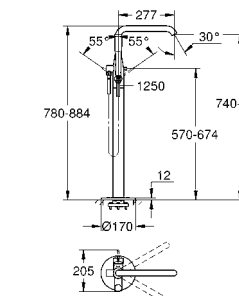

23 491 001	хром	1 051,20
23 491 DC1	суперсталь	1 596,00
23 491 BE1	никель глянец	1 704,00
23 491 EN1	матовый никель	1 812,00
23 491 GL1	холодный расцвет	1 704,00
23 491 GN1	холодный расцвет, матовый	1 812,00

23 491 DA1	теплый закат	1 704,00
23 491 DL1	теплый закат, матовый	1 812,00
23 491 A01	темный графит	1 704,00
23 491 AL1	темный графит, матовый	1 812,00

Essence
Смеситель однорычажный для ванны 1/2", напольный монтаж
комплект верхней монтажной части для 45 984
без встраиваемой части
GROHE SilkMove керамический картридж 35 мм с ограничителем температуры
GROHE StarLight хромированная поверхность
автоматический переключатель: ванна/душ
поворотный излив с аэратором и стопором
вынос 277 мм
встроенный обратный клапан в душевом отводе 1/2"
держатель ручного душа
в цвете хром: ручной душ 27 806, для других цветов: ручной душ 26 465
душевой шланг Silverflex 1.250 мм (28 362)
с защитой от обратного потока
минимальное давление 1,0 бар