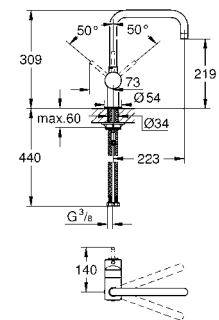

32 488 000 хром 204,00
32 488 DC0 суперсталь 276,00
32 488 DA0 теплый закат 292,80
32 488 DL0 теплый закат, матовый 314,40
32 488 A00 темный графит 292,80
32 488 AL0 темный графит, матовый 319,20

Minta
Смеситель однорычажный для мойки, DN 15
U-образный излив, монтаж на одно отверстие
GROHE StarLight поверхность
GROHE SilkMove керамический картридж Ø 46 мм
регулировка расхода воды
выбор радиуса поворота: 0° / 150° / 360°
поворотный трубообразный излив
гибкая подводка
система быстрого монтажа
дополнительный ограничитель температуры (46 308 000)