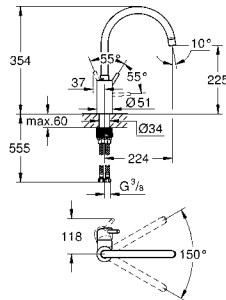

32 661 003 хром **190,80**
32 661 DC3 суперсталь **246,00**

Concetto
Смеситель однорычажный для мойки, DN 15
высокий излив
монтаж на одно отверстие
GROHE StarLight хромированная поверхность
GROHE SilkMove керамический картридж **35 мм**
GROHE Zero Раздельные пути подачи воды - не содержит никеля и свинца
аэратор
регулировка расхода воды
поворотный трубообразный излив
выбор радиуса поворота: **0° / 150°**
гибкая подводка
GROHE FastFixation быстрая монтажная система