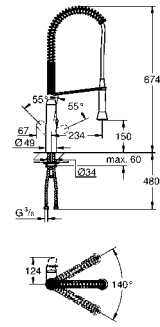

GROHE K7

Артикул Цвет Цена брутто / РРЦ с НДС, €

32 950 000 хром **633,60**
32 950 DC0 суперсталь **824,40**

K7
Смеситель однорычажный для мойки, DN 15
монтаж на одно отверстие
GROHE StarLight поверхность
GROHE SilkMove керамический картридж 35 мм
профессиональная лейка
автоматический переключатель
аэратор/**SpeedClean** душевая струя
автоматическое возвратное переключение
на аэратор после выключения
металлическая лейка
регулировка расхода воды
поворотный излив, область поворота 140°, с защитой от обратного потока
гибкая подводка
система быстрого монтажа
минимальное давление 1,0 бар

31 379 000 хром **612,00**
31 379 DC0 суперсталь **793,20**