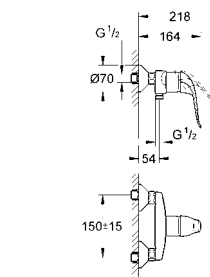

32 780 000 хром 105,60

Euroeco Special
Смеситель однорычажный для душа, DN 15
настенный монтаж
GROHE StarLight хромированная поверхность
GROHE SilkMove керамический картридж Ø 46 мм
GROHE EcoJoy Технология совершенного потока
при уменьшенном расходе воды
регулировка расхода воды, настраиваемый ограничитель температуры,
возможность установки мин. расхода 2,5 л/мин.
отвод для душа снизу 1/2"
встроенный обратный клапан
металлический рычаг
длина рычага 120 мм
скрытые S-образные эксцентрики
с защитой от обратного потока
без душевого гарнитура