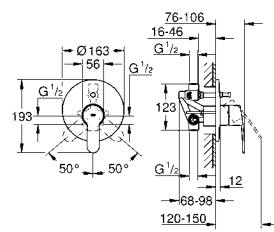

Eurostyle Cosmopolitan
Смеситель однорычажный для ванны, DN 15
для скрытого монтажа
GROHE SilkMove керамический картридж Ø 46 мм
GROHE StarLight хромированная поверхность
включает в себя:
комплект готового монтажа
корпус встраиваемого смесителя 33 963 000
регулировка расхода воды
возможность установки мин. расхода 2,5 л/мин.
металлический рычаг
уплотнитель розетки и рычага
металлическая розетка, винтовое крепление
Дополнительный ограничитель температуры

23 048 003 хром 744,00