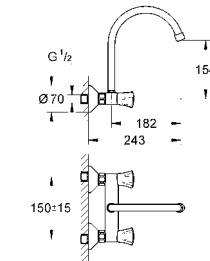

31 191 001 хром 87,60
Costa L
поворотный смеситель 1/2"
настенный монтаж
металлические рукоятки
с теплоизоляцией
привинчивающаяся
GROHE StarLight поверхность
вентили Longlife
азрактор
трубкообразный излив
радиус поворота 360°
скрытые S-образные эксцентрики