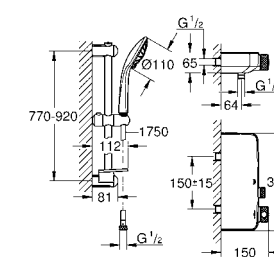

34 721 000 хром 452,40

Grotherm SmartControl
Термостат для душа, DN 15 с душевым гарнитуром
включает в себя:
Grotherm SmartControl Термостат для душа (34 719 000)
Euphoria 110 Massage Душевой гарнитур, 900 мм (27 226 001)