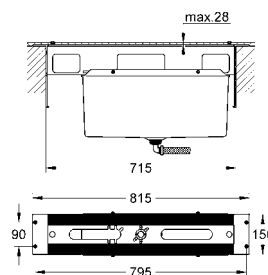

29 037 000 722,40

Комплект для ванны на 4/5 отверстий
встраиваемая часть для монтажа на плиточном бортике
включает в себя:
монтажная рамка
улавливающее устройство со встроенным сливом для проникающей воды
декоративные накладки на винтовые крепления, цвет Хром