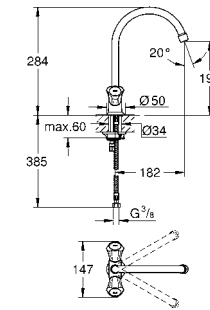

GROHE COSTA

Артикул Цвет Цена брутто / РРЦ с НДС, €

31 831 001 хром 76,80
Costa L
Смеситель для мойки на одно отверстие, DN 15
металлические рукоятки
с теплоизоляцией
GROHE StarLight поверхность
вентили Longlife
азрактор
поворотный трубкообразный излив
радиус поворота 360°
гибкая подводка