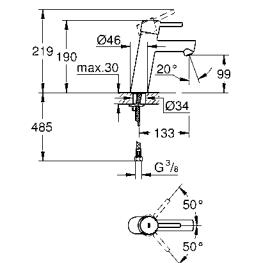

23 451 001 хром 134,40
Concetto
Смеситель однорычажный для раковины DN 15 M-Size
монтаж на одно отверстие
металлический рычаг
GROHE SilkMove керамический картридж **28 мм**
с ограничителем температуры
GROHE StarLight хромированная поверхность
GROHE EcoJoy SpeedClean аэратор с ограничением расхода воды 5,7 л/мин
GROHE FastFixation быстрая монтажная система без донного клапана
гибкая подводка
минимальное давление 1,0 бар