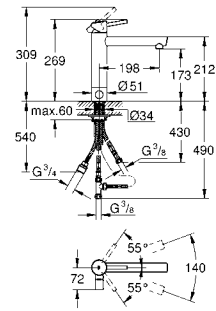

GROHE CONCETTO

Артикул Цвет Цена брутто / РРЦ с НДС, €

31 209 001 хром 322,80
Concetto
Смеситель однорычажный для мойки, DN 15
со встроенным запорным клапаном
средний излив
монтаж на одно отверстие
GROHE StarLight поверхность
GROHE SilkMove керамический картридж 35 мм
аэратор
регулировка расхода воды
поворотный литой излив
область поворота 140°
гибкая подводка
система быстрого монтажа