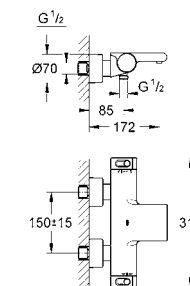

34 174 001 хром 343,20

Grotherm 2000
Термостат для ванны, DN 15
настенный монтаж
100% GROHE CoolTouch корпус изделия
+ S-образные эксцентрики
GROHE StarLight хромированная поверхность
GROHE Aqua Paddle эргономичные рукоятки
GROHE SafeStop стопор безопасности при 38°C
GROHE SafeStop Plus опционно ограничитель температуры на 43°C,
включен
GROHE TurboStat встроенный термозлемент
встроенный стопор смешанной воды
GROHE AquaDimmer Plus многофункциональный
- встроенная кнопка с функцией экономии воды для душа
- регулировка расхода
- переключатель: ванна/душ
отвод для душа снизу 1/2"
GROHE XL Waterfall
регулятор струи
встроенные обратные клапаны
грязеулавливающие фильтры
с защитой от обратного потока
скрытые S-образные эксцентрики, CoolTouch розетки с уплотнением к стене
дополнительная опция: **GROHE EasyReach** полочка (18 608 001)
GROHE EcoJoy Технология совершенного потока
при уменьшенном расходе воды