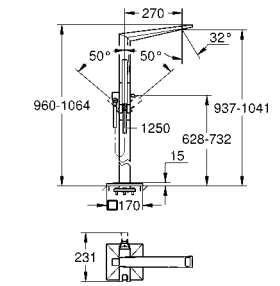

Allure Brilliant
Смеситель однорычажный для ванны 1/2", напольный монтаж
комплект верхней монтажной части для 45 984 без встраиваемой части
GROHE SilkMove керамический картридж Ø 46 мм
GROHE StarLight хромированная поверхность
автоматический переключатель: ванна/душ
излив со встроенным аэратором
ручной душ Euphoria Cube+ 6,5 л/мин
душевой шланг Silverflex 1.250 мм
вынос 270 мм
встроенный обратный клапан в душевом отводе 1/2"
держатель ручного душа
с защитой от обратного потока

23 119 000 хром 2 448,00
23 119 DC0 суперсталь 3 516,00
23 119 AL0 темный графит, матовый 4 020,00