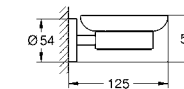

40 447 001	хром	33,98
40 447 DC1	суперсталь	47,57

Essentials
Стакан с держателем
стекло / металл
включает в себя:
держатель (40 369 001)
Стакан (40 372 001)
скрытое крепление
GROHE StarLight хромированная поверхность
Шурупы и дюбели в комплекте