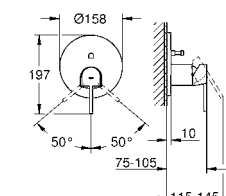

24 060 003 хром 205,20
24 060 DC3 суперсталь 278,40
24 060 AL3 темный графит, матовый 318,00

GROHE Plus
Смеситель однорычажный с переключателем на 2 положения
комплект верхней монтажной части для
GROHE Rapido SmartBox 35 600 000 (универсальная встраиваемая часть)
GROHE SilkMove керамический картридж Ø 46 мм
GROHE StarLight хромированная поверхность
с настенными розетками **GROHE FastFixation** (скрытые эксцентрики, уплотнение, скрытый монтаж)
металлическая накладная панель, регулируемая на 6°
металлический рычаг
автоматический переключатель на 2 положения
распределение расхода:
выход В = 27 л/мин,
выход С = 27 л/мин
без встраиваемой части

35 600 000 72,00
GROHE Rapido SmartBox Универсальная встроенная часть

new