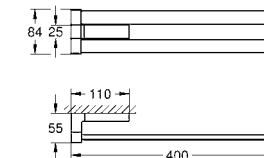

40 768 000	хром	193,58

Selection Cube
Держатель для полотенца двойной
металл
2 рукоятки, поворотный
400 мм
скрытое крепление
GROHE StarLight поверхность