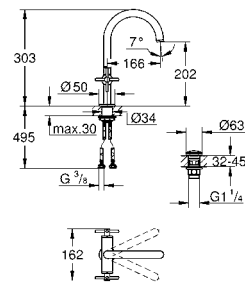

Atrio
Смеситель для раковины на одно отверстие, DN 15
L-Size
керамические вентили 1/2", 90°
GROHE StarLight хромированная поверхность
GROHE EcoJoy 5.7 л/мин ламинарный аэратор
система быстрого монтажа
поворотный трубкообразный C-излив с аэратором и стопором
сливной гарнитур 1 1/4"
гибкая подводка
с крестообразными ручками
включены 2 набора с накладными насадками. Один с надписями „Н“ и „С“, один - без надписей.

21 044 003	хром	577,20
21 044 DC3	суперсталь	811,20
21 044 AL3	темный графит, матовый	926,40