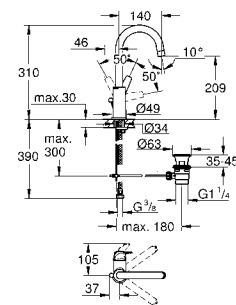

23 753 000 хром 90,00
BauFlow
Смеситель однорычажный для раковины 1/2" L-Size
монтаж на одно отверстие
металлический рычаг
GROHE Longlife керамический картридж 28 мм
GROHE StarLight хромированная поверхность
GROHE EcoJoy - 5,7 л/мин
система быстрого монтажа
поворотный трубкообразный излив
рычажный донный клапан 1 1/4", пластик
гибкая подводка