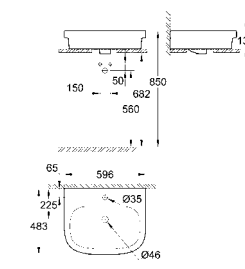

39 337 000 альпин-белый 92,51
39 337 00Н альпин-белый 140,08
Керамика Euro
Раковина накладная 60
1 отверстие под смеситель
с переливом
600 x 480 мм
санитарная керамика
опция: износостойкое покрытие **PureGuard** и анти-бактериальное глазирование (00Н)
18 шт. на паллете