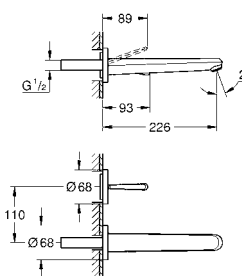

Eurodisc Joy
Смеситель для раковины на два отверстия L-Size

настенный монтаж
комплект верхней монтажной части для 23 429 000
без встраиваемого механизма
металлический рычаг
GROHE StarLight хромированная поверхность
GROHE EcoJoy SpeedClean аэратор с ограничением расхода воды 5,7 л/мин
размер по осям 110 мм
Вынос 226 мм
минимальное давление 1,0 бар