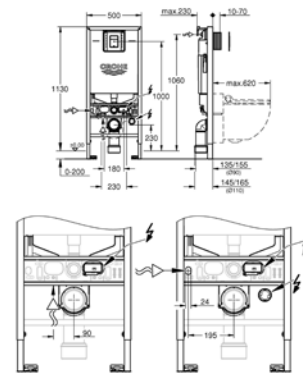

GROHE RAPID SLX

Артикул Цвет Цена брутто / РРЦ с НДС, €

39 603 000 хром **366,00**
Rapid SLX
Rapid SL 3 в 1 в сборе, для подвесного унитаза,
монтажная высота 1.13 м
смывной бачок GD 2
включает в себя:
Rapid SLX Инсталляция для подвесного унитаза (38 596 000) со встроенной розеткой для подключения унитазов-биде
панель смыва Skate Cosmopolitan S, хром (37 535 000)
Rapid SL Настенный уголок (38 558 00M)
регулятор скорости смыва