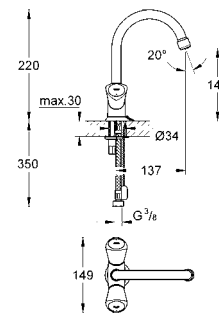

21 338 001 хром 99,60
Costa S
Смеситель для раковины на одно отверстие, DN 15
металлические рукоятки с теплоизоляцией
привинчивающаяся
Carbodur керамический вентиль
поворотный трубкообразный излив с аэратором
цепочка
гибкая подводка
GROHE StarLight хромированная поверхность