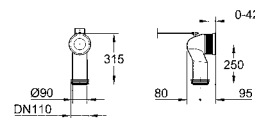

39 457 000 **58,80**
Выпуск для унитаза
вертикальный
регулируемая длина
93.5 до 137 мм от стены