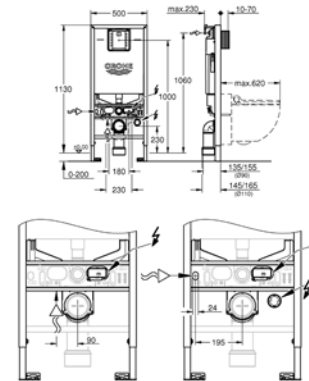

Другие функции
режим „фен“ с регулировкой температуры
удаление запахов через встроенный фильтр
Функция PlasmaCluster - дезинфекция с помощью ионов
Функция удаления накипи
Сиденье и крышка из дюропласта с функцией автоматического открытия/закрытия
инфракрасный датчик
панель управления на корпусе устройства
вкл./выкл. устройства
внутренняя подсветка
встроенный подвод воды и электропитание
пульт управления с iOS и Android App
приложение iOS для смартфонов

В комплекте:
шумоизоляция, установочные элементы и шайбы в комплекте
пульт управления с настенным держателем
угольный фильтр
набор для подключения воды
заглушка
кабель электропитания
давление 0,05 - 1 МПа (0,5 - 10 бар)
напряжение 220-240 V
частота 50-60 Hz
тип защиты IPX4
Соответствует EN 1717
Одобрено в CE

39 598 000 252,00

Rapid SLX
Rapid SL 3 в 1 в сборе, для подвесного унитаза,
монтажная высота 1.13 м
смывной бачок GD 2
включает в себя:
Rapid SLX Инсталляция для подвесного унитаза (38 596 000) со встроенной розеткой для подключения унитазов-биде
Rapid SL Настенный уголок (38 558 00M)
Звукоизоляционный комплект (37 131 000)
регулятор скорости смыва