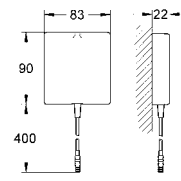

GROHE EUROCUBE E

Артикул

Цвет

Цена брутто /
РРЦ с НДС, €

36 338 000

88,80

Импульсный источник питания

для инфракрасной электроники с дизайном датчика „одно окно“
импульсный источник питания с рабочим
напряжением 100-230 В АС, 50 - 60 Гц
для скрытой розетки с крышкой и разгрузкой натяжения