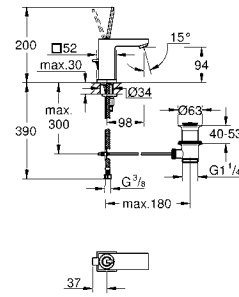

GROHE EUROCUBE JOY

Артикул Цвет Цена брутто / РРЦ с НДС, €

23 654 000 хром **219,60**
Eurocube Joy
Смеситель однорычажный для раковины DN 15 S-Size
монтаж на одно отверстие
металлический рычаг
GROHE FeatherControl Joystick картридж
GROHE EcoJoy SpeedClean аэратор с ограничением расхода воды 5,7 л/мин
GROHE FastFixation Plus Система монтажа сливной гарнитур 1 1/4" гибкая подводка