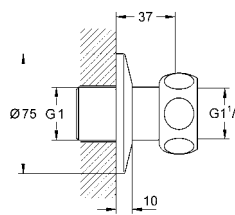

12 417 000 хром 121,20
Прямое подсоединение
 гайка 1 1/4" x 1" внешняя резьба
 навинчивающаяся розетка
 (для Grotherm XL 1", **35 085/35 086**)
GROHE StarLight хромированная поверхность

12 444 000 хром 351,60
Отводная дуга, DN 32
 с термометром
 гайка 1 1/2" x 1 1/4" внешняя резьба
 вынос 90 мм
 навинчивающаяся розетка
 (для Grotherm XL 1", **35 085/35 086**)
GROHE StarLight хромированная поверхность