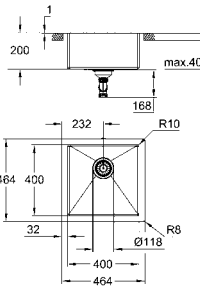

31 578 SD1 нержавеющая сталь 237,04

K700
Мойка из нержавеющей стали
модель: K700 45-S 46.4/46.4 1.0
тип монтажа: стандартный встраиваемый, в один уровень со столешницей или под столешницу
материал: нержавеющая сталь AISI 304 (V2A)
толщина материала: 1 мм
GROHE StarLight поверхность покрытие: сатиновое
GROHE Whisper минимальный размер шкафа: 450 мм
размер: 464 x 464 мм
1 чаша: 400 x 400 x 200 мм
Внешний радиус: R11 (монтаж под столешницу)/R3 (вровень со столешницей), внутренний радиус чаши: R10
GROHE FastFixation система быстрого монтажа
отверстие под мойку (монтаж под столешницу): 402 x 402 мм (R11)
отверстие под мойку (монтаж при стандартном встраиваемом монтаже): 449 x 449 мм
корзинчатый вентиль: корзинка Ø 3.5"/90 мм
аксессуары вкл.: сливной гарнитур, корзинка, монтажный набор
опция: автоматический сливной клапан с нажимным механизмом (40 986 SD0), приобретается отдельно
количество крепежных элементов в комплекте (накладной монтаж): 8
количество крепежных элементов в комплекте (монтаж под столешницу): 8