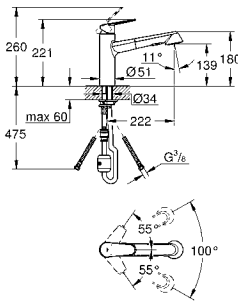

32 257 002 хром 256,80
Eurodisc Cosmopolitan
Смеситель однорычажный для мойки, DN 15
средний излив
монтаж на одно отверстие
GROHE StarLight поверхность
GROHE SilkMove керамический картридж 35 мм
выдвижная лейка Dual
автоматический переключатель
аэратор/**SpeedClean** душевая струя
автоматическое возвратное переключение
на аэратор после выключения
регулировка расхода воды
поворотный литой излив, зона поворота излива 100°
с защитой от обратного потока
гибкая подводка, система быстрого монтажа
минимальное давление 1,0 бар