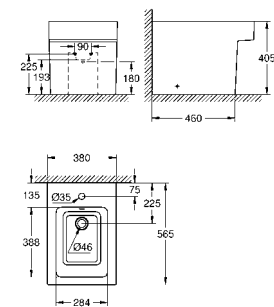

39 488 000 альпин-белый 191,62
Керамика Cube
Сиденье для унитаза с микролифтом
 с крышкой
 быстръемное сиденье
 съемное
 материал: Дюропласт
 с креплением
 подходит для всех унитазов Керамики Cube

39 486 00Н альпин-белый 365,34
Керамика Cube
Биде подвесное
 1 отверстие под смеситель
 с переливом
 с креплением
 санитарная керамика
 полностью скрытые невидимые крепления
 Износостойкое покрытие **PureGuard** и анти-бактериальное глазирование
6 шт. на паллете