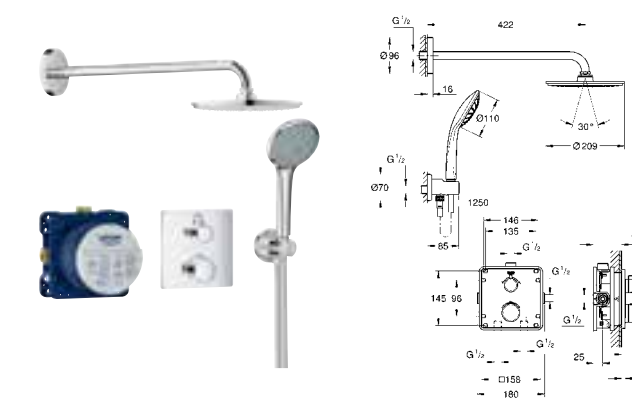

34 729 000 хром 666,00

Grotherm
Набор для комплектации душа с Tempesta 210
включает в себя:
Grotherm комплект готового монтажа с Aquadimmer (24 079)
GROHE Rapido SmartBox Универсальная встраиваемая часть, 1/2" (35 600)
Tempesta 210 верхний душ 9.5 л/мин (26 410)
Rainshower Душевой кронштейн 286 мм (28 576 000)
Ручной душ Tempesta 100 II (27 597)
подключение для душевого шланга (28 628)
Rotaflex душевой шланг 1500 мм 1/2" x 1/2" (28 409)

34 730 000 хром 1 236,00

Grotherm
Набор для комплектации душа с Rainshower Cosmopolitan 310
включает в себя:
Grotherm комплект готового монтажа с Aquadimmer (24 079)
GROHE Rapido SmartBox Универсальная встраиваемая часть, 1/2" (35 600)
Rainshower Cosmopolitan Верхний душ 310 (27 477 000)
душевой кронштейн Rainshower 422 мм (26 145 000)
ручной душ Sena (28 034 000)
Rainshower Настенный держатель (27 075 000)
Rainshower Подключение для душевого шланга (27 076 000)
душевой шланг Silverflex 1.250 мм (28 362)

34 734 000 хром 920,40

Grotherm
Набор для комплектации душа с Rainshower Cosmopolitan 210
включает в себя:
Grotherm комплект готового монтажа с Aquadimmer (24 079)
GROHE Rapido SmartBox Универсальная встраиваемая часть, 1/2" (35 600)
Rainshower Cosmopolitan Верхний душ 210 (28 368 000)
Душевой кронштейн Rainshower 422 мм (26 146 000)
ручной душ Euphoria (27 265)
подключение для душевого шланга (28 628)
душевой шланг Silverflex 1.250 мм (28 362)