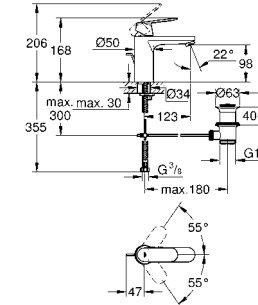

GROHE EUROSMART COSMOPOLITAN

Артикул Цвет Цена брутто / РРЦ с НДС, €

23 325 000 **хром** **109,20**
Eurosmart Cosmopolitan
Смеситель однорычажный для раковины DN 15 M-Size
монтаж на одно отверстие
металлический рычаг
GROHE SilkMove керамический картридж 35 мм
регулировка расхода воды
GROHE StarLight хромированная поверхность
GROHE EcoJoy - 5,7 л/мин
GROHE FastFixation быстрая монтажная система
сливной гарнитур 1 1/4"
гибкая подводка
минимальное давление 1,0 бар
дополнительный ограничитель температуры (46 375 000)