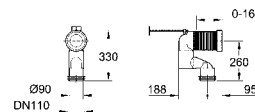

39 551 000 **58,80**
Выпуск для унитаза
вертикальный
регулируемая длина
200 до 250 мм от стены