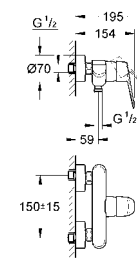

33 569 002 хром 156,00

Eurodisc Cosmopolitan
Смеситель однорычажный для душа, DN 15
настенный монтаж
металлический рычаг
GROHE SilkMove керамический картридж Ø 46 мм
GROHE StarLight хромированная поверхность
регулировка расхода воды, возможность установки мин. расхода 2,5 л/мин.
отвод для душа снизу 1/2"
встроенный обратный клапан
скрытые S-образные эксцентрики
с защитой от обратного потока
дополнительный ограничитель температуры (46 308 000)
класс шума I по DIN 4109