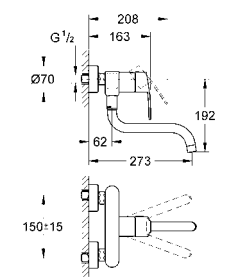

33 982 002 хром 170,40
Eurostyle Cosmopolitan
Смеситель однорычажный для мойки, DN 15
настенный монтаж
GROHE StarLight поверхность
GROHE SilkMove керамический картридж Ø 46 мм
аэратор
регулировка расхода воды
поворотный трубкообразный излив
выбор радиуса поворота: 0° / 150°
вынос 273 мм
скрытые S-образные эксцентрики

45 562 000 хром 147,38
Переходник
Для подключения других изливов с резьбой G3/4
используется для нескольких настенных кухонных смесителей
напр. 33 772 002, 33 982 002
GROHE StarLight поверхность