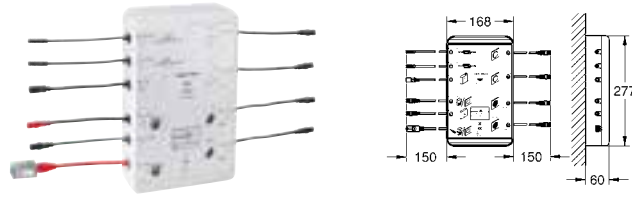

2 соединения для док-станции или Bluetooth (блок питания и кабель)

Одобрено в CE

требуется обеспечить доступ для обслуживания

по желанию базовый блок может быть помещен

во встраиваемый блок 36 367 000

42 429 000 97,20