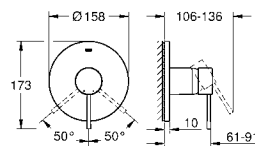

Артикул Цвет Цена брутто / РРЦ с НДС, €

new

34 766 000 хром 254,40

Grotherm 800 Cosmopolitan
Термостат для ванны, DN 15
настенный монтаж
GROHE StarLight хромированная поверхность
GROHE MetalGrip эргономичная металлическая рукоятка
GROHE SafeStop стопор безопасности при 38°C
GROHE SafeStop Plus опционно ограничитель температуры на 43°C, включен
GROHE TurboStat встроенный термоэлемент
встроенный стопор смешанной воды
автоматический переключатель: ванна/душ
рукоятка регулировки напора с кнопкой для экономии воды **GROHE EcoButton**
и индивидуально устанавливаемым стопором
керамический вентиль 1/2", 180°
отвод для душа снизу 1/2"
азератор
встроенные обратные клапаны
грязеулавливающие фильтры
с защитой от обратного потока
скрытые S-образные эксцентрики
металлическая розетка
GROHE EcoJoy Технология совершенного потока
при уменьшенном расходе воды

24 057 001 хром 159,60
24 057 DC1 суперсталь 223,20
24 057 BE1 никель глянец 240,00
24 057 EN1 матовый никель 255,60
24 057 GL1 холодный расцвет 240,00
24 057 GN1 холодный расцвет, матовый 255,60

24 057 DA1 теплый закат 240,00
24 057 DL1 теплый закат, матовый 255,60
24 057 A01 темный графит 240,00
24 057 AL1 темный графит, матовый 255,60

Essence
Смеситель однорычажный для душа
комплект верхней монтажной части для
GROHE Rapido SmartBox 35 600 000 (универсальная встраиваемая часть)
GROHE SilkMove керамический картридж Ø 46 мм
GROHE StarLight хромированная поверхность
с настенными розетками **GROHE FastFixation** (скрытые эксцентрики, уплотнение, скрытый монтаж)
металлическая накладная панель, регулируемая на 6°
металлический рычаг
распределение расхода:
выход В или С = 30 л/мин
без встраиваемой части

35 600 000 72,00
GROHE Rapido SmartBox Универсальная встроенная часть