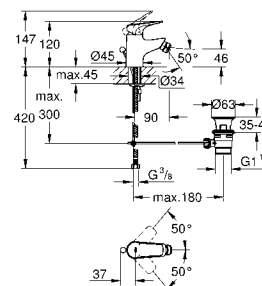

23 754 000 хром 62,40
BauFlow
Смеситель однорычажный для биде DN 15
монтаж на одно отверстие
металлический рычаг
GROHE Longlife керамический картридж 28 мм
GROHE StarLight хромированная поверхность
GROHE EcoJoy - 5,7 л/мин
система быстрого монтажа
с шаровым шарниром
сливной гарнитур 1 1/4"
гибкая подводка

Артикул Цвет Цена брутто / РРЦ с НДС, €