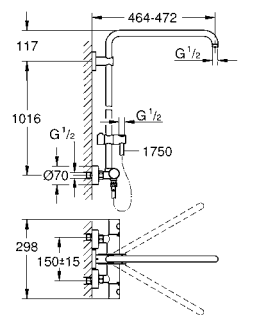

26 241 000 хром 375,60

Душевые системы Euphoria
Душевая система с термостатом для настенного монтажа
включает в себя:
горизонтальный поворотный душевой кронштейн 450 мм
настенный термостат с аквадиммером
скользящий элемент
душевой шланг 1750 мм (28 388 000)
GROHE TurboStat встроенный термоэлемент
GROHE SafeStop стопор безопасности при 38°C
GROHE SafeStop Plus опционно ограничитель температуры на 43°C, включен
GROHE StarLight хромированная поверхность
внутренний охлаждающий канал для продолжительного срока службы
Twistfree против перекручивания шланга
совместим с проточным водонагревателем **только** выше 18 кВт/ч, а также с накопительным водонагревателем (см. Техническую информацию)
минимальный расход воды 7л/мин
дополнительная опция: полочка GROHE EasyReach (26 362)