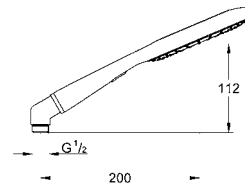

Rainshower Icon 150
Ручной душ, 2 вида струй
Rain, SmartRain
Эко функция - ограничение расхода воды
металлический угловой адаптер для комбинации ручного душа и душевого шланга
GROHE EcoJoy Технология совершенного потока при уменьшенном расходе воды
GROHE CoolTouch
GROHE DreamSpray превосходный поток воды
GROHE StarLight хромированная поверхность
система **SpeedClean** против известковых отложений
внутренний охлаждающий канал для продолжительного срока службы
универсальное крепление, подходящее к любому стандартному шлангу
может использоваться с проточным водонагревателем

27 449 000 синий 93,60