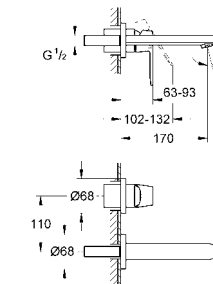

19 381 000 хром 181,20

Eurosmart Cosmopolitan
Смеситель для раковины на два отверстия S-Size
настенный монтаж
комплект верхней монтажной части для 23 571 000
без встраиваемого механизма
металлическая розетка
металлический рычаг
GROHE StarLight хромированная поверхность
GROHE AquaGuide регулируемый азратор
размер по осям 110 мм
вынос 170 мм