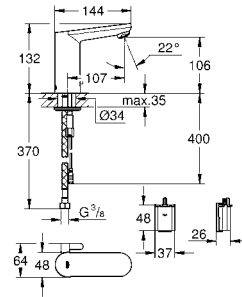

тип защиты смесителя IP 59K

минимальное давление 1,0 бар

36 331 001 хром 320,40
то же, со сливным гарнитуром

36 422 000 хром 399,60

Eurosmart Cosmopolitan E

Инфракрасная электроника для раковины 1/2" L-Size