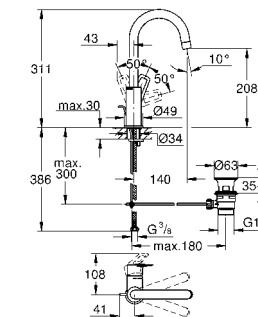

VauLoop
Смеситель однорычажный для раковины 1/2" L-Size
монтаж на одно отверстие
металлический рычаг
GROHE Longlife керамический картридж 28 мм
с ограничителем температуры
GROHE StarLight хромированная поверхность
GROHE EcoJoy - 5,7 л/мин
система быстрого монтажа
поворотный трубообразный излив
рычажный донный клапан 1 1/4", пластик
гибкая подводка
профессиональная серия