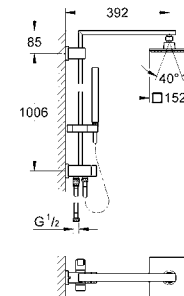

27 696 000 хром 621,60
Euphoria Cube System 150
Душевая система с переключателем для настенного монтажа
включает в себя:
душевой кронштейн вынос 400 мм
переключатель с верхнего на ручной душ Верхний душ Euphoria Cube 152 мм x 152 мм
душевая струя Rain с шаровым шарниром угол поворота ± 20°
ручной душ Euphoria Cube Stick (27 698 000)
регулируется по высоте с помощью скользящего элемента
душевой шланг 1750 мм (28 388 000)
Silverflex Душевой шланг 800 мм доступ воды к смесителю/подключению душевого шланга 800 мм через соединение с резьбой 1/2"
GROHE DreamSpray превосходный поток воды
GROHE StarLight хромированная поверхность система **SpeedClean** против известковых отложений
Twistfree против перекручивания шланга
совместим с проточным водонагревателем **только** выше 18 кВт/ч, а также с накопительным водонагревателем (см. Техническую информацию)
минимальный расход воды 7л/мин