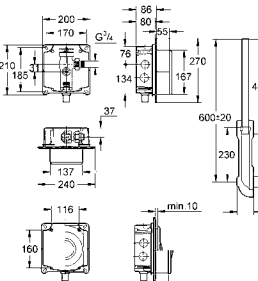

37 157 000

248,40

Смывное устройство под давлением для унитаза
для скрытого монтажа
подключение 3/4"
со встроенным запорным клапаном
регулировка объема смыва от 6 до 14 л
для низкого давления
для тарельчатых и воронкообразных унитазов
установка при проточном давлении
от 0,6 до 3,0 бар (давление покоя 1,5 бар)
с регулятором потока смыва
короб для встроенного монтажа с
промывной дугой
смывная трубка регулируется по высоте
без накладной панели управления