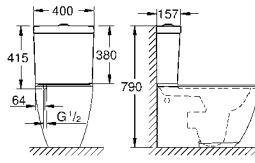

39 579 000 альпин-белый 223,26
Essece
Бачок внешнего монтажа
наполнение снизу
скрытые наполнение и выпуск
со смывным клапаном GROHE AV1
2 объема смыва 4,5/3 л
с креплением
санитарная керамика