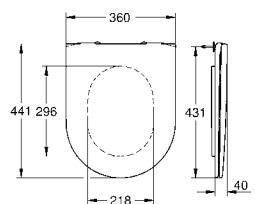

39 576 000 альпин-белый 99,23
Essece
Сиденье для унитаза
с крышкой
быстросъемное сиденье
съемное
материал: Дюропласт
с креплением
подходит для всех унитазов Керамики Essece