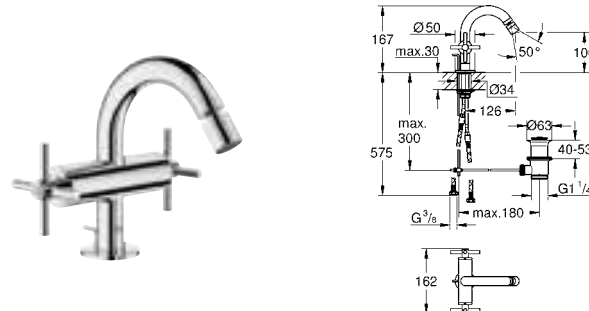

Atrio
Смеситель для биде на одно отверстие, DN 15
M-Size
керамические вентили 1/2", 90°
GROHE StarLight хромированная поверхность
система быстрого монтажа
аэратор с шаровым шарниром
трубообразный излив
сливной гарнитур 1 1/4"
гибкая подводка
с крестообразными ручьями
включены 2 набора с накладными насадками. Один с надписями „Н“ и „С“, один - без надписей.

26 003 003	хром	471,60
26 003 DC3	суперсталь	663,60
26 003 GL3	холодный рассвет	711,60
26 003 DA3	теплый закат	711,60
26 003 AL3	темный графит, матовый	758,40