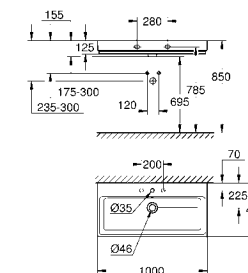

39 386 00Н альпин-белый 533,99
Керамика Cube
Раковина подвесная 100
1 отверстие под смеситель, 2 намеченных отверстия с переливом
1010 x 490 мм
санитарная керамика
Износостойкое покрытие PureGuard и анти-бактериальное глазирование
10 шт. на паллете