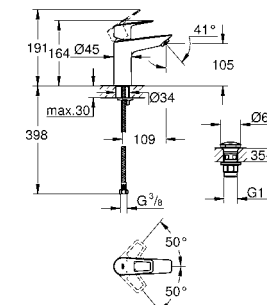

VauLoop
Смеситель однорычажный для раковины DN 15 M-Size
монтаж на одно отверстие
металлический рычаг
GROHE Longlife керамический картридж 28 мм
с ограничителем температуры
GROHE StarLight хромированная поверхность
GROHE Zero Раздельные пути подачи воды - не содержит никеля и свинца
GROHE EcoJoy - 5,7 л/мин
система быстрого монтажа
нажимной донный клапан 1 1/4", пластик
гибкая подводка
профессиональная серия

23 917 001 хром 73,69
то же, без донного клапана