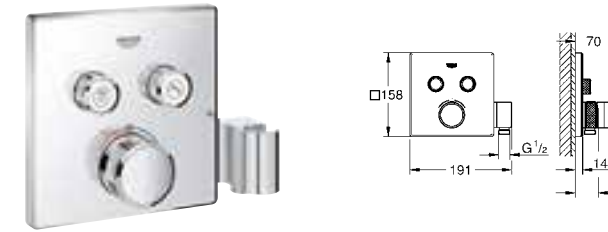

Grotherm SmartControl

Термостат для встраиваемого монтажа на 2 выхода со встроенным держателем для ручного душа
комплект верхней монтажной части для GROHE Rapido SmartBox 35 600 000 (универсальная встраиваемая часть) металлическая накладная панель с **GROHE FastFixation** (скрытые эксцентрики, уплотнение, скрытый монтаж), регулируемая на 6°
GROHE StarLight хромированная поверхность
SmartControl нажать для вкл/выкл, повернуть для увеличения напора воды от режима EcoJoy до максимального напора воды
заменяемые символы, **GROHE TurboStat** встроенный термоэлемент
ProGrip эргономичные рукоятки с рифленной поверхностью
GROHE SafeStop стопор безопасности при 38°C
GROHE SafeStop Plus опционно ограничитель температуры на 43°C / 46°C, включен
встроенные обратные клапаны и грязеулавливающие фильтры
возможность одновременного включения нескольких точек водоотвода
встроенный держатель для ручного душа и подключение для душевого шланга 1/2"
без встраиваемой части
распределение расхода:
выход B = 24 л/мин
ручной душ = 12 л/мин
выход B + ручной душ = 27 л/мин

35 600 000		72,00
GROHE Rapido SmartBox Универсальная встроенная часть