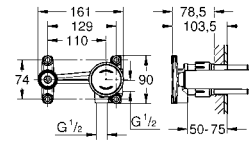

GROHE EURODISC JOY

Артикул Цвет Цена брутто /
РРЦ с НДС, €

23 429 000 225,60
Смеситель однорычажный Joystick 1/2", встраиваемый механизм
для смесителя на 2 отверстия
без комплекта верхней монтажной части
GROHE FeatherControl Joystick картридж
для скрытого монтажа
глубина монтажа 78,5 - 103,5 мм
шаблон для монтажа
DR-латунь
минимальное давление 1,0 бар
обеспечивает гидроизоляцию конструкции стен, окружающих встраиваемый механизм
с уплотнительной втулкой