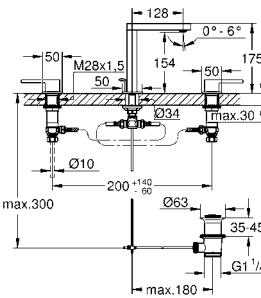

20 301 003 хром 318,00
GROHE Plus
Смеситель для раковины на три отверстия, DN 15 M-Size
металлический рычаг
керамические вентили 1/2", 90°
GROHE StarLight хромированная поверхность
GROHE EcoJoy SpeedClean аэратор с ограничением расхода воды 5,7 л/мин
GROHE AquaGuide регулируемый аэратор
система быстрого монтажа
сливной гарнитур 1 1/4"
GROHE FastFixation быстрая монтажная система
усиленная гибкая подводка
между центральным корпусом и боковыми вентилями
присоединительная гайка 1/2" x 10,5 мм

new