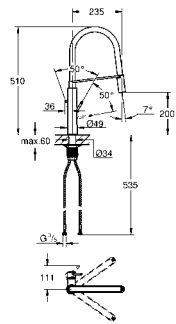

GROHE CONCETTO

Артикул Цвет Цена брутто / РРЦ с НДС, €

31 491 000 хром **361,20**
31 491 DC0 суперсталь **523,20**

Concetto
Смеситель однорычажный для мойки, DN 15
монтаж на одно отверстие
GROHE StarLight хромированная поверхность
GROHE SilkMove керамический картридж **28 мм**
аэратор
со встроенным ограничителем температуры
профессиональная лейка
с **гибким силиконовым шлангом GROHflexx kitchen**
переключатель: ламинарный режим струи/душевой режим струи **SpeedClean**
автоматическое возвратное переключение на ламинарный режим струи
GROHE Magnetic Docking гарантирует легкое вытяжение и возврат головки
аэратора в исходное положение
поворотный излив
радиус поворота **360°**
с защитой от обратного потока
гибкая подводка
система быстрого монтажа