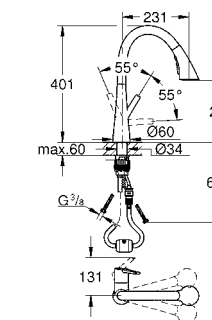

32 294 002 хром 403,20
32 294 DC2 суперсталь 529,20

Zedra
Смеситель однорычажный для мойки, DN 15
монтаж на одно отверстие
GROHE StarLight хромированная поверхность
GROHE SilkMove керамический картридж 35 мм
GROHE Magnetic Docking гарантирует легкое вытяжение и возврат головки аэратора в исходное положение
выдвижная лейка с 3 режимами струи
переключение: ламинарный режим струи/SpeedClean, душевой jet/GROHE Blade режим jet (снижает расход воды до 70 % и увеличивает напор воды)
функция stop - кнопка паузы, чтобы остановить поток воды
автоматическое возвратное переключение на ламинарный режим струи
регулировка расхода воды
поворотный трубообразный излив
радиус поворота 360°
с защитой от обратного потока
гибкая подводка
GROHE FastFixation Plus - сверхбыстрая и простая установка - не требуется никаких инструментов
GROHE Zero Раздельные пути подачи воды - не содержит никеля и свинца