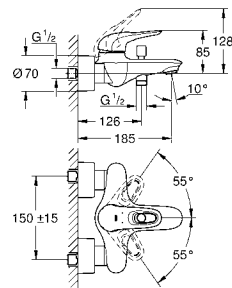

33 591 003 хром 145,20
33 591 LS3 белая луна/хром 194,40

Eurostyle
Смеситель однорычажный для ванны, DN 15
настенный монтаж
металлическая рукоятка (с отверстием)
GROHE SilkMove керамический картридж 35 мм
с ограничителем температуры
GROHE StarLight хромированная поверхность
регулировка расхода воды
автоматический переключатель: ванна/душ
аэратор
встроенный запорный клапан в душевом отводе 1/2"
скрытые S-образные эксцентрики
отражатели из металла
с защитой от обратного потока

23 726 003 хром 140,40
23 726 LS3 белая луна/хром 187,20

Eurostyle
Смеситель однорычажный для ванны, DN 15
настенный монтаж
металлический рычаг (без отверстия)
GROHE SilkMove керамический картридж 35 мм
с ограничителем температуры
GROHE StarLight хромированная поверхность
регулировка расхода воды
автоматический переключатель: ванна/душ
аэратор
встроенный запорный клапан в душевом отводе 1/2"
скрытые S-образные эксцентрики
с защитой от обратного потока