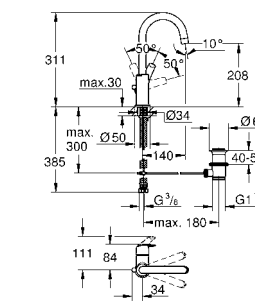

23 537 002 хром 126,00
Eurosmart
Смеситель однорычажный для раковины 1/2" L-Size
монтаж на одно отверстие
металлический рычаг
GROHE SilkMove керамический картридж 28 мм
с ограничителем температуры
GROHE StarLight хромированная поверхность
GROHE EcoJoy - 5,7 л/мин
GROHE FastFixation быстрая монтажная система
поворотный трубообразный излив
радиус поворота 360°
сливной гарнитур 1 1/4"
гибкая подводка

23 743 002 хром 124,80
то же, с цепочкой