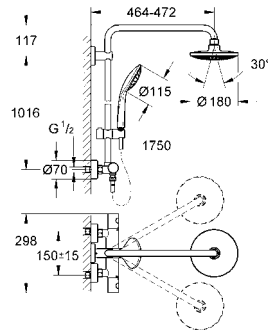

GROHE ДУШЕВЫЕ СИСТЕМЫ EUPHORIA

Артикул Цвет Цена брутто / РРЦ с НДС, €

27 296 001 хром 513,60

Euphoria System 180
Душевая система с термостатом для настенного монтажа
включает в себя:
горизонтальный поворотный душевой кронштейн 450 мм, настенный термостат с аквадиммером
выбор между:
верхний душ Euphoria Cosmopolitan 180 (27 491 000)
душевая струя Rain с шаровым шарниром
угол поворота ± 15°
ручной душ Euphoria 110 Massage (27 221 000)
регулируется по высоте с помощью скользящего элемента
душевой шланг 1750 мм (28 388 000)
GROHE TurboStat встроенный термоэлемент
GROHE SafeStop стопор безопасности при 38°C
GROHE SafeStop Plus опционно ограничитель температуры на 43°C, включен
GROHE DreamSpray превосходный поток воды
GROHE StarLight хромированная поверхность
система **SpeedClean** против известковых отложений
внутренний охлаждающий канал для продолжительного срока службы
Twistfree против перекручивания шланга
совместим с проточным водонагревателем **только** выше 18 кВт/ч, а также с накопительным водонагревателем (см. Техническую информацию)
минимальный расход воды 7л/мин
дополнительная опция: полочка GROHE EasyReach (26 362)