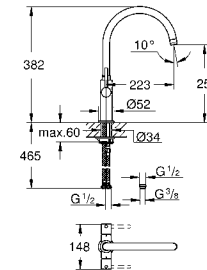

30 190 000 хром 258,00
Ambi Cosmopolitan
Смеситель для мойки
монтаж на одно отверстие
GROHE StarLight поверхность
керамический вентиль
аэратор
поворотный трубкообразный излив
выбор радиуса поворота: 0° / 150° / 360°
с длинными ручьями
гибкая подводка
ручья открываются вперед - исключают попадание брызг на стену
система быстрого монтажа
рекомендованной минимальное давление 0.4 бар