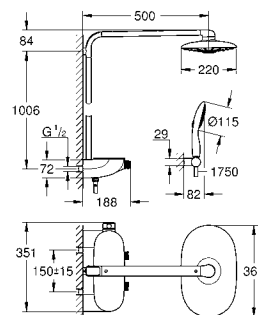

26 250 LS0 белая луна 1 332,00

Rainshower System SmartControl Duo 360
Душевая система с термостатом для настенного монтажа
включает в себя:

горизонтальный душевой
кронштейн 500 мм
термостат внешнего монтажа SmartControl
выбор между:
Rainshower Duo 360 Верхний душ
GROHE PureRain/GROHE Rain O² spray* и TrioMassage
ручной душ Power&Soul 115 (27 671 LS0)
держатель ручного душа (27 055)
душевой шланг 1750 мм (28 388 000)
минимальный расход воды 10 л/мин
GROHE DreamSpray превосходный поток воды
GROHE StarLight хромированная поверхность
GROHE CoolTouch Полностью исключается вероятность
ожога о внешнюю поверхность смесителя
GROHE TurboStat встроенный термoeлемент
GROHE EcoJoy Технология совершенного потока
при уменьшенном расходе воды
GROHE SafeStop стопор безопасности при 38°C
GROHE SafeStop Plus опционно ограничитель температуры на 43°C,
включен
SmartControl нажать для вкл/выкл, повернуть для увеличения напора
воды от режима EcoJoy до максимального напора воды
GROHE EasyReach полочка съемная
система **SpeedClean** против известковых отложений
внутренний охлаждающий канал для продолжительного срока службы
совместим с проточным водонагревателем **только** выше 18 кВт/ч, а также с
накопительным водонагревателем (см. Техническую информацию)
Twistfree против перекручивания шланга

* выбор режима при первой установке; заводская установка:
GROHE PureRain