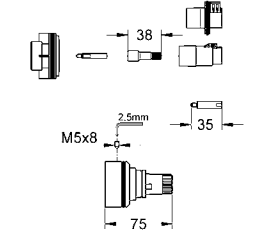

47 780 000 136,80

Rapido T
Набор удлинителей 27,5 мм для Rapido T 35 500 000 для скрытого монтажного ящика 36 458 000 и 36 459 000 для использования с центральными термостатами и термостатами для душа

GROHE EUROSMART COSMOPOLITAN E