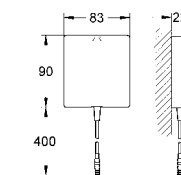

36 338 000 88,80

Импульсный источник питания
для инфракрасной электроники с дизайном датчика „одно окно“
импульсный источник питания с рабочим напряжением 100-230 В AC, 50 - 60 Гц
для скрытой розетки с крышкой и разгрузкой натяжения