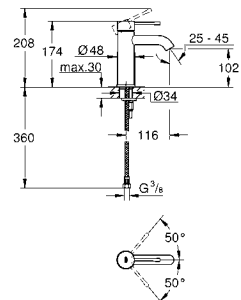

Essence
Смеситель однорычажный для раковины DN 15 S-Size
монтаж на одно отверстие
металлический рычаг
GROHE SilkMove керамический картридж 28 мм с ограничителем температуры
GROHE StarLight хромированная поверхность
GROHE EcoJoy - 5,7 л/мин
GROHE AquaGuide регулируемый аэратор
GROHE FastFixation Plus Система монтажа
без донного клапана
гибкая подводка

23 591 001	хром	144,00