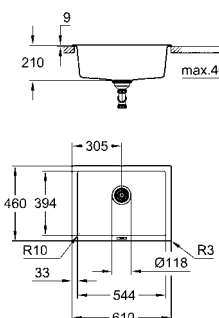

31 655 AT0 серый гранит 306,07
31 655 AP0 черный гранит 306,07

K700 Под столешницу
Композитная мойка
модель: K700U 70-С 61/45.7 1.0
тип монтажа: стандартная встраиваемая и под столешницу
материал: кварцевый композит
GROHE Whisper
мин. размер шкафа: 700 мм
размеры: 610 x 460 мм
1 чаша: 544 x 394 x 205 мм
GROHE FastFixation быстрая монтажная система
отверстие: 543 x 393 мм
корзинчатый вентиль: корзинка Ø 3.5"/90 мм
опция: автоматический сливной клапан с нажимным механизмом (40 986 SD0), приобретается отдельно
аксессуары вкл.: сливной гарнитур, корзинка, монтажный набор
количество крепежных элементов в комплекте (накладной монтаж): 6
количество крепежных элементов в комплекте (монтаж под столешницу): 6
Внешний радиус: R3, внутренний радиус: R10

GROHE КОМПОЗИТНЫЕ МОЙКИ

Артикул Цвет Цена брутто / РРЦ с НДС, €

31 644 AT0 серый гранит 342,00
31 644 AP0 черный гранит 342,00

K500
Композитная мойка с крылом
модель: K500 50-С 86/50 1.0 оборачиваемая
тип монтажа: стандартная встраиваемая
материал: кварцевый композит
GROHE Whisper
мин. размер шкафа: 500 мм
размер: 860 x 500 мм
1 чаша: 347 x 440 x 200 мм
GROHE FastFixation быстрая монтажная система
монтаж мойки слева или справа
требуемый размер отверстия в столешнице для установки мойки: 840 x 480 мм
клапан-автомат
аксессуары вкл.: сливной клапан с поворотной ручкой, сливной гарнитур, корзинчатый вентиль, монтажный набор
опция: автоматический сливной клапан с нажимным механизмом (40 986 SD0), приобретается отдельно
количество крепежных элементов в комплекте (накладной монтаж): 10
Внешний радиус: R6, внутренний радиус чаши: R12