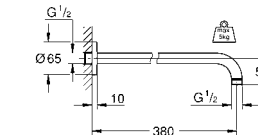

28 361 000 хром **87,60**
Rainshower
Душевой кронштейн, 380 мм
металл
резьбовое соединение 1/2"
для любых верхних душей **Rainshower**
кроме **Rainshower 400 mm**
GROHE StarLight хромированная поверхность
с круглой розеткой