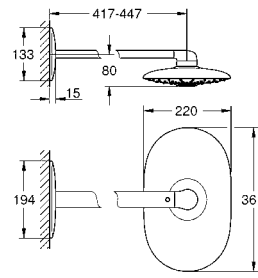

26 254 LS0 белая луна 552,00

Rainshower Duo 360
Верхний душ с душевым кронштейном 450 мм, 2 режима струи
включает в себя:
Rainshower Duo 360 Верхний душ
2 вида струи:
GROHE PureRain/GROHE Rain O² spray* и TrioMassage
горизонтальный душевой
кронштейн 450 мм
GROHE DreamSpray превосходный поток воды
GROHE StarLight хромированная поверхность
система **SpeedClean** против известковых отложений
внутренний охлаждающий канал для продолжительного срока службы
для встраиваемого блока 26 264 001 – заказывается отдельно

* выбор режима при первой установке; заводская установка:
GROHE PureRain