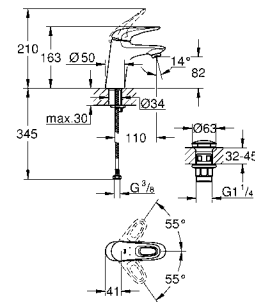

23 929 003 хром 114,00

Eurostyle
Смеситель однорычажный для раковины DN 15 S-Size
монтаж на одно отверстие
металлическая рукоятка (с отверстием)
GROHE SilkMove керамический картридж 35 мм
регулировка расхода воды
ограничитель температуры
GROHE StarLight хромированная поверхность
GROHE EcoJoy - 5,7 л/мин
GROHE FastFixation быстрая монтажная система
смеситель с гладким корпусом и нажимным сливным гарнитуром 1 1/4"
гибкая подводка