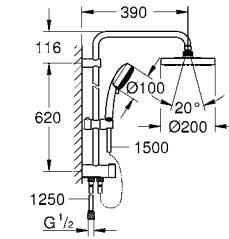

GROHE TEMPESTA SYSTEM

Артикул Цвет Цена брутто /
РРЦ с НДС, €

27 394 002 хром 214,80

Tempesta Cosmopolitan System 200
Душевая система Flex с переключателем для настенного монтажа
включает в себя:
горизонтальный душевой кронштейн 390 мм, регулируется перед установкой
переключатель на 3 положения: верхний душ, ручной душ, верхний душ с
Eco-режимом
верхний душ Tempesta Cosmopolitan 200 (27 541)
2 режима струи (с помощью переключателя):
Rain, SmartRain
с шаровым шарниром
угол поворота $\pm 15^\circ$
ручной душ Tempesta Cosmopolitan 100 (27 573)
4 вида струй:
GROHE Rain O², Rain, Massage, Jet
регулируется по высоте с помощью
скользящего элемента
расстояние от переключателя до верхнего крепления: 620 мм
Relexaflex Душевой шланг 1500 мм (28 151)
Relexaflex Душевой шланг 1250 мм (28 150)
универсальный монтаж: подключение к смесителю / к подключению для
душевого шланга с резьбой 1/2"
минимальный расход воды 7л/мин
GROHE DreamSpray превосходный поток воды
GROHE StarLight хромированная поверхность
система **SpeedClean** против известковых отложений
внутренний охлаждающий канал для продолжительного срока службы