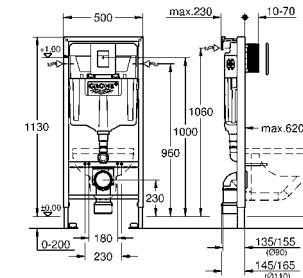

GROHE RAPID SL ДЛЯ УНИТАЗА

Артикул Цвет Цена брутто / РРЦ с НДС, €

38 775 001 хром 290,40

Rapid SL
Rapid SL 4 в 1 в сборе, монтажная высота 1.13 м
смывной бачок GD 2
включает в себя:
Rapid SL для подвесного унитаза (38 528 001)
панель смыва Skate Cosmopolitan, хром (38 732 000)
Rapid SL Настенный уголок (38 558 00M)
WC со звукоизоляционным набором (37 131 000)

38 813 001 хром 294,00

Rapid SL
Rapid SL 4 в 1 в сборе, монтажная высота 1.13 м
смывной бачок GD 2
включает в себя:
Rapid SL для подвесного унитаза (38 528 001)
Nova Cosmopolitan накладная панель, хром (38 765 000)
Rapid SL Настенный уголок (38 558 00M)
WC со звукоизоляционным набором (37 131 000)