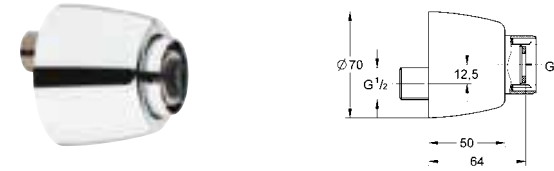

28 988 000 хром 70,64

Спускной вентиль 1/2"
для установки между запорным вентилем и душем для больниц Внутренняя резьба 1/2"
GROHE StarLight хромированная поверхность

GROHE GROHTHERM XL

Артикул Цвет Цена брутто / РРЦ с НДС, €