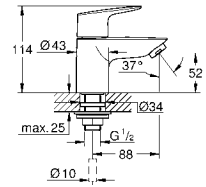

Артикул Цвет Цена брутто / РРЦ с НДС, €

new

20 421 001 хром по запросу
BauEdge
Вертикальный вентиль, DN 15 XS-Size
монтаж на одно отверстие
керамический вентиль
GROHE StarLight хромированная поверхность
GROHE EcoJoy - 5,7 л/мин
крепежная гайка G 1/2"
профессиональная серия

new