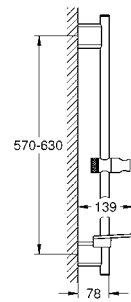

GROHE RAINSHOWER SMARTACTIVE

Артикул Цвет Цена брутто / РРЦ с НДС, €

26 602 000 хром **96,00**
Rainshower SmartActive
Душевая штанга, 600 мм
с металлическими настенными креплениями
поворотный держатель с
фиксацией по высоте
GROHE FastFixation (регулируемое расстояние между настенными
креплениями штанги позволяет использовать для монтажа
уже имеющиеся отверстия в стене)
GROHE TileFix регулируемая глубина верхнего и нижнего креплений
Полочка **GROHE EasyReach**
GROHE StarLight хромированная поверхность