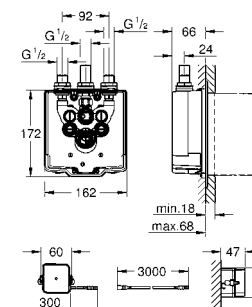

Eurosmart Cosmopolitan E Встраиваемый механизм
для душа со скрытым, предварительно настраиваемым термостатом подходит для инфракрасной электроники 36 415 000 и 36 463 000
2 запорных клапана обратные клапаны с фильтрами соединительная коробка для электропитания с адаптером 100-240 V переменного тока, 50-60 Hz, 6,75 V постоянного тока обеспечивает гидроизоляцию конструкции стен, окружающих встраиваемый механизм с уплотнительной втулкой

36 407 001 149,82