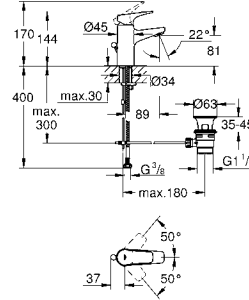

23 751 000 хром 62,40
BauFlow
Смеситель однорычажный для раковины DN 15 S-Size
монтаж на одно отверстие
металлический рычаг
GROHE Longlife керамический картридж 28 мм
GROHE StarLight хромированная поверхность
GROHE EcoJoy - 5,7 л/мин
система быстрого монтажа
рычажный донный клапан 1 1/4", пластик
гибкая подводка