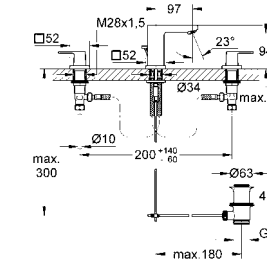

20 351 000 хром 298,80
20 351 DC0 суперсталь 424,67
20 351 AL0 темный графит, матовый 485,32

Eurocube
Смеситель для раковины на три отверстия, DN 15 S-Size
металлический рычаг
керамические вентили 1/2", 90°
GROHE StarLight хромированная поверхность
GROHE FastFixation Plus Система монтажа
излив с аэратором
сливной гарнитур 1 1/4"
усиленная гибкая подводка
между центральным корпусом и боковыми вентилями
присоединительная гайка 1/2" x 10,5 мм