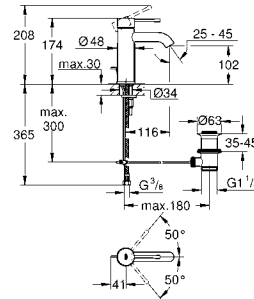

Артикул Цвет Цена брутто / РРЦ с НДС, €

23 589 001	хром	144,00
23 589 DC1	суперсталь	218,40
23 589 BE1	никель глянец	234,00
23 589 EN1	матовый никель	248,40
23 589 GL1	холодный расцвет	234,00
23 589 GN1	холодный расцвет, матовый	248,40
23 589 DA1	теплый закат	234,00
23 589 DL1	теплый закат, матовый	248,40
23 589 A01	темный графит	234,00
23 589 AL1	темный графит, матовый	248,40

Essence
Смеситель однорычажный для раковины DN 15 S-Size
монтаж на одно отверстие
металлический рычаг
GROHE SilkMove керамический картридж 28 мм с ограничителем температуры
GROHE StarLight хромированная поверхность
GROHE EcoJoy - 5,7 л/мин
GROHE AquaGuide регулируемый аэратор
GROHE FastFixation Plus Система монтажа
сливной гарнитур 1 1/4"
гибкая подводка

23 590 001	хром	138,00
23 590 DC1	суперсталь	211,20
23 590 BE1	никель глянец	225,60
23 590 EN1	матовый никель	241,20
23 590 GL1	холодный расцвет	225,60
23 590 GN1	холодный расцвет, матовый	241,20
23 590 DA1	теплый закат	225,60
23 590 DL1	теплый закат, матовый	241,20
23 590 A01	темный графит	225,60
23 590 AL1	темный графит, матовый	241,20