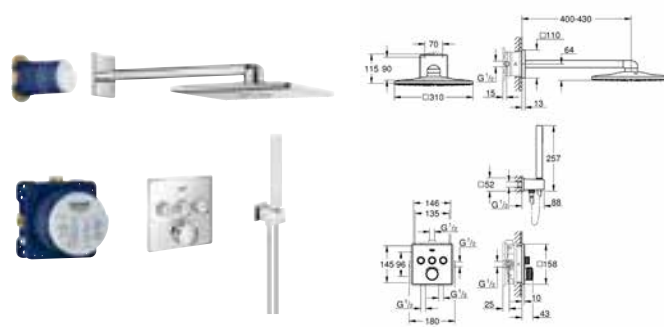

34 706 000	хром	1 368,00

Grotherm SmartControl
Набор для комплектации душа с Rainshower SmartActive 310 Cube
включает в себя:
Встраиваемый термостат с 3 кнопками управления
Grotherm SmartControl Комплект верхней монтажной части (29 126 000)
GROHE Rapido SmartBox 35 600 000 (универсальная встраиваемая часть)
Rainshower SmartActive 310 Cube Верхний душ с 2 режимами струи (26 479), душевой кронштейн 400 мм и встраиваемая часть (26 483 000)
ручной душ Euphoria Cube Stick (27 698 000)
Euphoria Cube wall Подключение для душевого шланга (26 370 000)
душевой шланг Silverflex 1.500 мм (28 364)