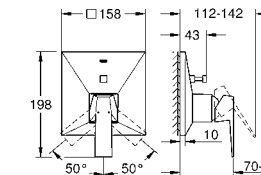

35 600 000		72,00

GROHE Rapido SmartBox Универсальная встроенная часть

24 099 000	хром	406,80
24 099 DC0	суперсталь	568,80
24 099 AL0	темный графит, матовый	650,40

Allure Brilliant
Смеситель однорычажный с переключателем на 3 положения
комплект верхней монтажной части для GROHE Rapido SmartBox 35 600 000 (универсальная встраиваемая часть)
GROHE SilkMove керамический картридж Ø 46 мм
GROHE StarLight хромированная поверхность с настенными розетками GROHE FastFixation (скрытые эксцентрики, уплотнение, скрытый монтаж)
металлическая накладная панель, регулируемая на 6°
металлический рычаг
переключатель на 3 положения
распределение расхода:
выход А = 27 л/мин
выход В = 27 л/мин
выход С = 27 л/мин
без встраиваемой части