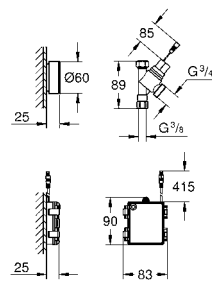

GROHE АКСЕССУАРЫ ДЛЯ КУХНИ

Артикул Цвет Цена брутто / РРЦ с НДС, €

new

40 402 000 хром по запросу
GROHE Switch
Электронный запорный вентиль для посудомоечной машины
включает в себя:
беспроводной блок дистанционного управления с питанием от батареек
электронный клапан
контроллер с питанием от батареек
Класс защиты - IP 45
скорость потока - 10 л/мин при давлении 1.0 бар
максимально допустимая температура подаваемой воды - 40 C
длина кабеля от клапана до контроллера - 40 см
срок службы батарейки 2-4 года
батарейки и крепеж в комплекте