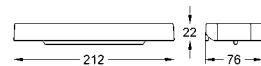

18 349 000 27,60

Eurosmart Cosmopolitan
Пластиковая полочка
для 32 837 000

new

34 765 000 хром 195,60

Grotherm 800 Cosmopolitan
Термостат для душа, DN 15
настенный монтаж
GROHE StarLight хромированная поверхность
GROHE MetalGrip эргономичная металлическая рукоятка
GROHE SafeStop стопор безопасности при 38°C
GROHE SafeStop Plus опционно ограничитель температуры на 43°C, включен
GROHE TurboStat встроенный термоэлемент
встроенный стопор смешанной воды
рукоятка регулировки напора с кнопкой для экономии воды **GROHE EcoButton**
и индивидуально устанавливаемым стопором
керамический вентиль 1/2", 180°
отвод для душа снизу 1/2"
встроенные обратные клапаны
грязеулавливающие фильтры
с защитой от обратного потока
скрытые S-образные эксцентрики
металлическая розетка
GROHE EcoJoy Технология совершенного потока
при уменьшенном расходе воды