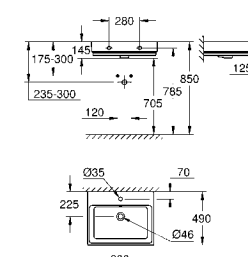

39 473 00Н альпин-белый 250,37
Керамика Cube
Раковина подвесная 60
1 отверстие под смеситель, 2 намеченных отверстия с переливом
600 x 490 мм
санитарная керамика
Износостойкое покрытие PureGuard и анти-бактериальное глазирование
16 шт. на паллете