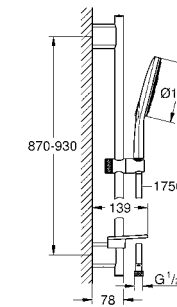

26 593 000 хром 194,40
Аналогичный продукт, без ограничителя потока

26 594 LSO белая луна 194,40

Rainshower SmartActive 150
Душевой гарнитур, 3 вида струй
включает в себя:
ручной душ Rainshower SmartActive 150 (26 554)
душевая штанга 900 мм
с металлическими настенными креплениями
душевой шланг 1750 мм (28 388 000)
Полочка GROHE EasyReach
GROHE EcoJoy ограничитель расхода воды 9,5 л/мин
GROHE DreamSpray превосходный поток воды
GROHE StarLight поверхность
GROHE FastFixation Plus (регулируемое расстояние между настенными креплениями штанги позволяет использовать для монтажа уже имеющиеся отверстия в стене)
GROHE TileFix регулируемая глубина верхнего и нижнего креплений
система SpeedClean против известковых отложений
внутренний охлаждающий канал для продолжительного срока службы
Twistfree против перекручивания шланга
может использоваться с проточным водонагревателем