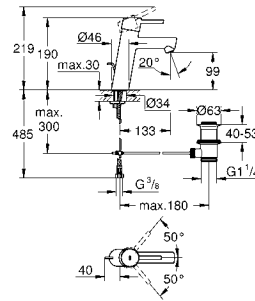

Артикул Цвет Цена брутто / РРЦ с НДС, €

23 450 001 хром 139,20
Concetto
Смеситель однорычажный для раковины DN 15 M-Size
монтаж на одно отверстие, металлический рычаг
GROHE SilkMove керамический картридж **28 мм** с ограничителем температуры
GROHE StarLight хромированная поверхность
GROHE EcoJoy SpeedClean аэратор с ограничением расхода воды 5,7 л/мин
GROHE FastFixation быстрая монтажная система сливной гарнитур 1 1/4", гибкая подводка
минимальное давление 1,0 бар