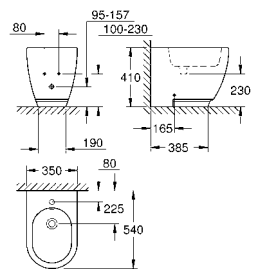

39 576 000 альпин-белый 99,23
Essece
Сиденье для унитаза
 с крышкой
 быстросъемное сиденье
 съемное
 материал: Дюропласт
 с креплением
 подходит для всех унитазов Керамики Essece

39 574 00N альпин-белый 354,70
Essece
Биде подвесное
 1 отверстие под смеситель
 с переливом
 с креплением
 санитарная керамика
 полностью скрытые невидимые крепления
 Износостойкое покрытие **PureGuard** и анти-бактериальное глазирование