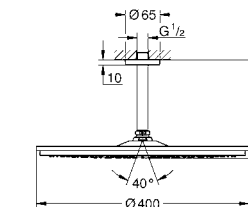

GROHE ВЕРХНИЕ ДУШИ

Артикул Цвет Цена брутто /
РРЦ с НДС, €

new

26 642 000 хром 621,60

Rainshower SmartConnect 310 Cube
Верхний душ с душевым кронштейном 422 мм, 2 режима струи
включает в себя:
Верхний душ Rainshower SmartConnect 310 Cube (26 643)
хромированная душевая поверхность
2 вида струи:
GROHE PureRain, ActiveRain
запрограммированный по умолчанию режим струи
горизонтальный душевой кронштейн 422 мм (26146)
с квадратной розеткой
пульт дистанционного управления для изменения/комбинирования режимов струи
держатель пульта предназначен для прикручивания или приклеивания на стену
питание от батареек
включены 3 батарейки AAA (мизинчиковая) и 1 батарейка CR 2032 (плоская, таблеточная)
светодиодный индикатор, отражающий установку контакта (соединения) и необходимость замены батарейки
пульт дистанционного управления имеет водонепроницаемость и устойчивость от проникновения посторонних объектов с уровнем защиты IP57 (защита от ограниченного проникновения пыли + защита от погружения на глубину от 15 см до 1 м)
GROHE EcoJoy ограничитель расхода воды 9,5 л/мин
GROHE DreamSpray превосходный поток воды
GROHE StarLight хромированная поверхность
система **SpeedClean** против известковых отложений
внутренний охлаждающий канал для продолжительного срока службы
может использоваться с проточным водонагревателем
установка при давлении от 1,5 бар

26 558 000 хром 356,40