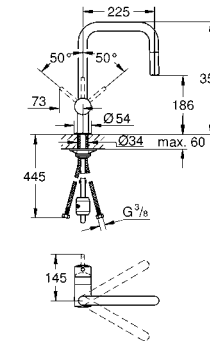

GROHE MINTA / MINTA SMARTCONTROL / MINTA TOUCH

Артикул Цвет Цена брутто /
PPC с НДС, €

32 322 002 хром 265,20
32 322 DC2 суперсталь 344,40
32 322 DA2 теплый закат 372,00
32 322 DL2 теплый закат, матовый 392,40
32 322 A02 темный графит 372,00
32 322 AL2 темный графит, матовый 392,40

Minta
Смеситель однорычажный для мойки, DN 15
U-образный излив
монтаж на одно отверстие
GROHE StarLight хромированная поверхность
GROHE SilkMove керамический картридж Ø 46 мм
GROHE EasyDock Легкое вытягивание и возврат на место выдвижного излива
излив
выдвижная лейка Dual
переключатель: ламинарный режим струи/душевой режим струи **SpeedClean**
автоматическое возвратное переключение на ламинарный режим струи
регулировка расхода воды
поворотный трубообразный излив
радиус поворота 360°
встроенный обратный клапан
с защитой от обратного потока
гибкая подводка
система быстрого монтажа