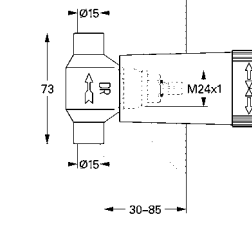

29 802 000 38,40
то же, 3/4", предварительно смонтированная
головка 3/4", резьбовое соединение 3/4"

29 805 000 63,60
то же, 1", предварительно смонтированная
головка 1", резьбовое соединение 1"