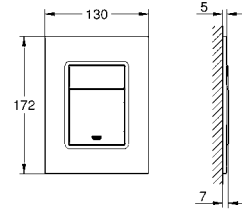

GROHE ПАНЕЛИ СМЫВА ДЛЯ УНИТАЗА

Артикул Цвет Цена брутто / РРЦ с НДС, €

37 535 000	хром	73,20
37 535 P00	матовый хром	73,20
37 535 SH0	альпин-белый	60,00
37 535 DC0	суперсталь	160,80
37 535 BE0	никель глянец	160,80
37 535 EN0	матовый никель	160,80
37 535 GL0	холодный расцвет	160,80
37 535 GN0	холодный расцвет, матовый	160,80
37 535 DA0	теплый закат	160,80
37 535 DL0	теплый закат, матовый	160,80
37 535 A00	темный графит	160,80
37 535 AL0	темный графит, матовый	160,80

Skate Cosmopolitan S
Накладная панель
2 объема смыва или прерывание смыва старт/стоп для пневматического смывного клапана GD 2 смывной бачок
вертикальный монтаж
130 x 172 мм
из ABS
GROHE StarLight хромированная поверхность
GROHE EcoJoy Технология совершенного потока при уменьшенном расходе воды
панель смыва с магнитным держателем и крепежным кронштейном в комплекте
совместима с Rapid SLX
для установки на Rapid SL и Uniset со смывным бачком GD 2 необходимо заказать ревизионный короб 40 911 000 (приобретается отдельно)

37 601 000	хром	88,80
37 601 P00	матовый хром	88,80
37 601 SH0	альпин-белый	73,20
37 601 DC0	суперсталь	162,00
37 601 BE0	никель глянец	162,00
37 601 EN0	матовый никель	162,00
37 601 GL0	холодный расцвет	162,00
37 601 GN0	холодный расцвет, матовый	162,00
37 601 DA0	теплый закат	162,00
37 601 DL0	теплый закат, матовый	162,00
37 601 A00	темный графит	162,00
37 601 AL0	темный графит, матовый	162,00