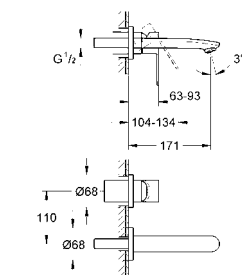

19 571 002 хром 201,60
Eurostyle Cosmopolitan
Смеситель для раковины на два отверстия S-Size
настенный монтаж
комплект верхней монтажной части для 23 571 000
без встраиваемого механизма
металлическая розетка
металлический рычаг
GROHE StarLight хромированная поверхность
GROHE AquaGuide регулируемый аэратор
размер по осям 110 мм
вынос 171 мм