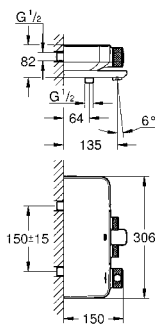

Артикул Цвет Цена брутто / РРЦ с НДС, €

new

33 553 003 хром 307,20
33 553 DC3 суперсталь 417,36
33 553 AL3 темный графит, матовый 476,96

GROHE Plus
Смеситель однорычажный для ванны, DN 15
настенный монтаж
металлический рычаг
GROHE SilkMove керамический картридж 35 мм с ограничителем температуры
GROHE StarLight хромированная поверхность
автоматический переключатель: ванна/душ
аэратор
отвод для душа 1/2"
встроенный обратный клапан
скрытые S-образные эксцентрики
с защитой от обратного потока
минимальное давление 1,0 бар

34 718 000 хром 381,60

Grotherm SmartControl
Термостат для ванны, DN 15
настенный монтаж
GROHE CoolTouch Полностью исключается вероятность ожога о внешнюю поверхность смесителя
GROHE StarLight хромированная поверхность
GROHE SafeStop стопор безопасности при 38°C
GROHE SafeStop Plus опционно ограничитель температуры на 43°C, включен
GROHE TurboStat встроенный термоэлемент
ProGrip эргономичные рукоятки с рифленой поверхностью
SmartControl нажать для вкл/выкл, повернуть для увеличения напора воды от режима EcoJoy до максимального напора воды
встроенная полочка **GROHE EasyReach**
отвод для душа снизу 1/2"
излив для ванны с аэратором
встроенные обратные клапаны и грязеулавливающие фильтры
с защитой от обратного потока

new

33 547 003 хром 344,40