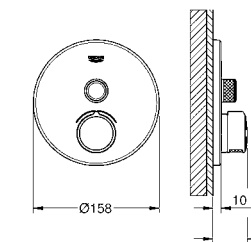

GROHE SMARTCONTROL СМЕСИТЕЛИ

Артикул Цвет Цена брутто / РРЦ с НДС, €

29 144 000 хром 406,80

SmartControl
Смеситель для встраиваемого монтажа на 1 выход
комплект верхней монтажной части для GROHE Rapido SmartBox 35 600 000 (универсальная встраиваемая часть) металлическая накладная панель с **GROHE FastFixation** (скрытые эксцентрики, уплотнение, скрытый монтаж), регулируемая на 6°
GROHE StarLight хромированная поверхность
SmartControl нажать для вкл/выкл, повернуть для увеличения напора воды от режима EcoJoy до максимального напора воды
заменяемые символы
картридж для смешивания воды без встраиваемой части
распределение расхода:
выход B = 27 л/мин,
выход C = 27 л/мин

35 600 000 72,00

GROHE Rapido SmartBox Универсальная встроенная часть