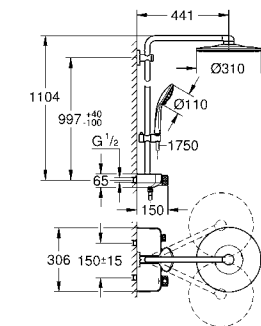

Артикул Цвет Цена брутто / РРЦ с НДС, €

new

29 307 003 хром 843,60
29 307 DC3 суперсталь 1 147,74
29 307 AL3 темный графит, матовый 1 311,70

GROHE Plus
Смеситель однорычажный для ванны на 4 отверстия
GROHE SilkMove керамический картридж 35 мм с ограничителем температуры
GROHE StarLight хромированная поверхность включает в себя:
излив с ламинарной струей
элемент управления однорычажного смесителя
металлический рычаг
переключатель ванна/душ
Euphoria Cube Ручной душ 6,6 л/мин
металлический душевой шланг 2000 мм
гибкая подводка
подключение для душевого шланга с защитой от обратного потока
может быть использован с 29 037 002
минимальное давление 1,0 бар

new

23 845 003 хром 697,20

GROHE Plus
Смеситель однорычажный для ванны на 3 отверстия
Монтаж на 3 отверстия
GROHE SilkMove керамический картридж 35 мм с ограничителем температуры
GROHE StarLight хромированная поверхность включает в себя:
элемент управления однорычажного смесителя
переключатель ванна/душ
без излива (19 035)
Euphoria Cube Ручной душ 7.6 л/мин
металлический душевой шланг 2000 мм
гибкая подводка
подключение для душевого шланга с защитой от обратного потока
может быть использован с 29 037 002 для комбинации 28 990 / 28 991
минимальное давление 1,0 бар

new

23 846 003 хром 1 560,00
23 846 DC3 суперсталь 2 114,62
23 846 AL3 темный графит, матовый 2 416,69