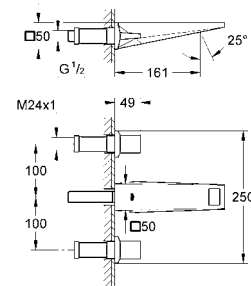

20 346 000	хром	668,40
20 346 DC0	суперсталь	994,80
20 346 AL0	темный графит, матовый	1 137,60

Allure Brilliant
Смеситель для раковины на три отверстия, DN 15
S-Size
настенный монтаж без встраиваемого механизма
комплект верхней монтажной части для 29 025 002
керамические вентили для горячей и холодной воды, 1/2" - ход 90°
GROHE StarLight хромированная поверхность
GROHE EcoJoy 5.0 л/мин
излив со встроенным аэратором, размер по осям 200 мм
вынос 161 мм, минимальное давление 1,0 бар