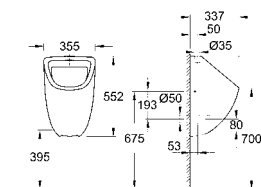

39 439 000 альпин-белый **196,19**
Керамика Вау
Писсуар
верхний подвод
объем смыва 1 л
с креплением
санитарная керамика
16 шт. на паллете