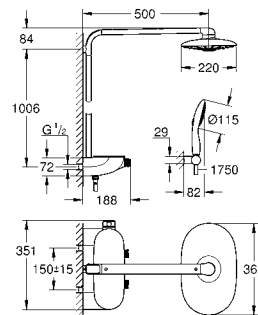

Rainshower System SmartControl Duo 360
Душевая система с термостатом для настенного монтажа
включает в себя:

горизонтальный душевой
кронштейн 500 мм
термостат внешнего монтажа SmartControl
выбор между:
Rainshower Duo 360 Верхний душ, хромированная душевая поверхность
GROHE PureRain/GROHE Rain O² spray* и TrioMassage
ручной душ Power&Soul 115 (27 671 LS0)
держатель ручного душа (27 055)
душевой шланг 1750 мм (28 388 000)
минимальный расход воды 10 л/мин
GROHE DreamSpray превосходный поток воды
GROHE StarLight хромированная поверхность
GROHE CoolTouch Полностью исключается вероятность
ожога о внешнюю поверхность смесителя
GROHE TurboStat встроенный термoeлемент
GROHE EcoJoy Технология совершенного потока
при уменьшенном расходе воды
GROHE SafeStop стопор безопасности при 38°C
GROHE SafeStop Plus опционно ограничитель температуры на 43°C,
включен
SmartControl нажать для вкл/выкл, повернуть для увеличения напора
воды от режима EcoJoy до максимального напора воды
GROHE EasyReach полочка съемная
система **SpeedClean** против известковых отложений
внутренний охлаждающий канал для продолжительного срока службы
совместим с проточным водонагревателем **только** выше 18 кВт/ч, а также с
накопительным водонагревателем (см. Техническую информацию)
Twistfree против перекручивания шланга

* выбор режима при первой установке; заводская установка:
GROHE PureRain