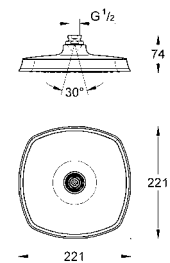

27 974 000 хром 422,40
27 974 IGO хром/золото 550,80
Grandera 210
Верхний душ с одним режимом
Rain
221 x 221 мм
металл
с шаровым шарниром
угол поворота ± 15°
резьбовое соединение 1/2"
GROHE DreamSpray превосходный поток воды
GROHE StarLight хромированная поверхность
система **SpeedClean** против известковых отложений
может использоваться с проточным водонагревателем
минимальное давление 1,0 бар