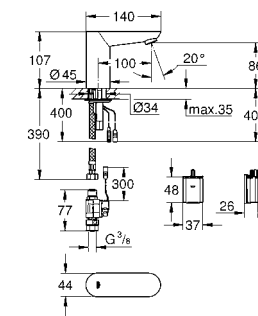

GROHE EUROECO COSMOPOLITAN E

Артикул

Цвет

Цена брутто /
РРЦ с НДС, €

36 271 000

хром

273,60

Euroeco Cosmopolitan E
Инфракрасная электроника для раковины без смешивания
с инфракрасным датчиком для двусторонней связи для мониторинга, настройки и сервисного обслуживания для холодной или смешанной воды
6V литиевая батарейка, тип CR-P2
Срок службы батарейки: прил. 7 лет (150 включений в день)
GROHE EcoJoy - 5,7 л/мин
гибкая подводка
грязеулавливающие фильтры
внешний электромагнитный клапан
внешняя батарея
система быстрого монтажа
многоступенчатый указатель состояния
батарейки
7 предустановленных режимов:
- автоматический смыв
- термическая дезинфекция
- моющий режим
дополнительные функции и точные настройки с помощью пульта дистанционного управления 36 407
Одобрено в CE
класс шума I по DIN 4109
тип защиты смесителя IP 59K