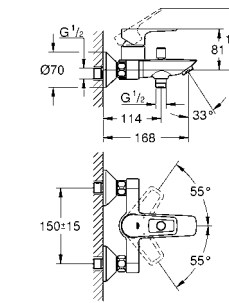

23 602 001 хром 87,06

VauLoop
Смеситель однорычажный для ванны, DN 15
настенный монтаж
металлический рычаг
GROHE Longlife керамический картридж 35 мм с ограничителем температуры
GROHE StarLight хромированная поверхность
регулировка расхода воды
автоматический переключатель: ванна/душ
излив с аэратором
отвод для душа снизу 1/2" со встроенным обратным клапаном
с защитой от обратного потока
скрытые S-образные эксцентрики
отражатель из металла
профессиональная серия