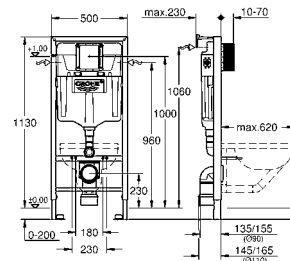

с настенными уголками 38 558 00M для монтажа перед стеной
для монтажа маленьких смывных панелей необходимо заказать
ревизионный короб 40 911 000 (приобретается отдельно)

GROHE RAPID SL ДЛЯ УНИТАЗА

Артикул Цвет Цена брутто / РРЦ с НДС, €