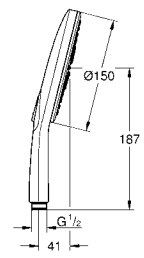

26 593 000 хром 194,40
Аналогичный продукт, без ограничителя потока

26 594 LSO белая луна 194,40

Rainshower SmartActive 150
Душевой гарнитур, 3 вида струй
включает в себя:
ручной душ Rainshower SmartActive 150 (26 554)
душевая штанга 900 мм
с металлическими настенными креплениями
душевой шланг 1750 мм (28 388 000)
Полочка GROHE EasyReach
GROHE EcoJoy ограничитель расхода воды 9,5 л/мин
GROHE DreamSpray превосходный поток воды
GROHE StarLight поверхность
GROHE FastFixation Plus (регулируемое расстояние между настенными креплениями штанги позволяет использовать для монтажа уже имеющиеся отверстия в стене)
GROHE TileFix регулируемая глубина верхнего и нижнего креплений
система SpeedClean против известковых отложений
внутренний охлаждающий канал для продолжительного срока службы
Twistfree против перекручивания шланга
может использоваться с проточным водонагревателем