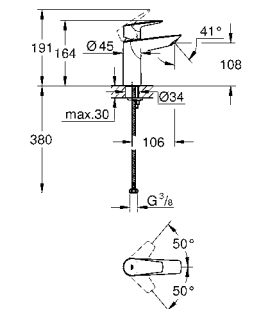

23 904 001 хром 73,69

BauEdge
Смеситель однорычажный для раковины DN 15 M-Size
монтаж на одно отверстие
металлический рычаг
GROHE Longlife керамический картридж 28 мм с ограничителем температуры
GROHE StarLight хромированная поверхность
GROHE Zero Раздельные пути подачи воды - не содержит никеля и свинца
GROHE EcoJoy - 5,7 л/мин
система быстрого монтажа
без донного клапана
гибкая подводка
профессиональная серия

new