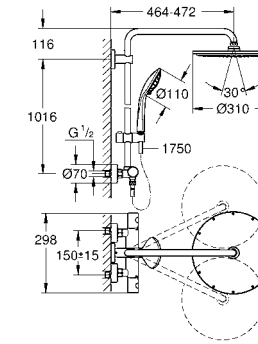

26 075 DA0 теплый закат 1 344,00
26 075 DL0 теплый закат, матовый 1 428,00
26 075 A00 темный графит 1 344,00
26 075 AL0 темный графит, матовый 1 428,00

Euphoria System 310
Душевая система с термостатом для настенного монтажа
включает в себя:
горизонтальный поворотный душевой кронштейн 450 мм
настенный термостат с аквадиммером
выбор между:
Rainshower Cosmopolitan Верхний душ 310 (27 477 000)
душевая струя Rain
с шаровым шарниром
угол поворота ± 15°
ручной душ Euphoria 110 Massage (27 221 000)
регулируется по высоте с помощью скользящего элемента
душевой шланг 1750 мм (28 388 000)
GROHE TurboStat встроенный термозлемент
GROHE SafeStop стопор безопасности при 38°C
GROHE SafeStop Plus опционно ограничитель температуры на 43°C,
включен
GROHE DreamSpray превосходный поток воды
GROHE StarLight поверхность
внутренний охлаждающий канал для продолжительного срока службы
система **SpeedClean** против известковых отложений
Twistfree против перекручивания шланга
GROHE MetalGrip эргономичная металлическая рукоятка
совместим с проточным водонагревателем **только** выше 18 кВт/ч, а также с накопительным водонагревателем (см. Техническую информацию)
минимальный расход воды 7л/мин
дополнительная опция: полочка GROHE EasyReach (26 362)