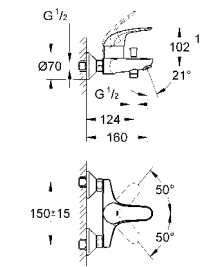

32 743 000 хром 90,00
Euroeco
Смеситель однорычажный для ванны, DN 15
настенный монтаж
металлический рычаг
GROHE SilkMove керамический картридж Ø 46 мм
GROHE StarLight хромированная поверхность
GROHE EcoJoy Технология совершенного потока при уменьшенном расходе воды
регулировка расхода воды
автоматический переключатель: ванна/душ
азрастор
встроенный обратный клапан в душевом отводе 1/2"
скрытые S-образные эксцентрики, отражатели из металла
дополнительный ограничитель температуры (46 308 000) с защитой от обратного потока