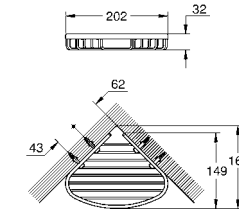

GROHE BAUCOSMOPOLITAN

Артикул Цвет Цена брутто / РРЦ с НДС, €

40 664 001 хром 48,88
VauCosmopolitan
Полочка-решетка
металл
для углового монтажа
маленькая
Шурупы и дюбели в комплекте