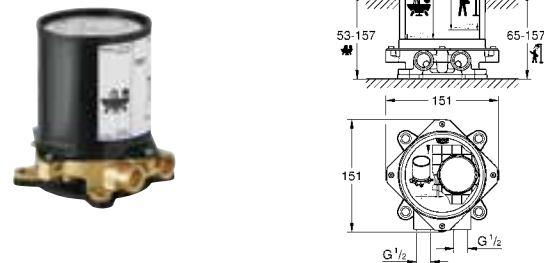

Монтажный набор для напольного излива 1/2"
для смесителей и изливов напольного монтажа
без комплекта верхней монтажной части
допускается регулировка 360° в горизонтальной плоскости и 3° в вертикальной плоскости
монтажная глубина 53-157 мм
инсталляционная глубина для смесителей для душа 65-157 мм, компенсационная глубина 92 мм
два входа с внутренней резьбой 1/2" (подключение горячей / холодной воды)
Смывной клапан
прокладка
крепежный материал

19 088 003	хром	91,20
19 088 DC3	суперсталь	129,60
19 088 GL3	холодный рассвет	138,00
19 088 DA3	теплый закат	138,00
19 088 AL3	темный графит, матовый	148,80