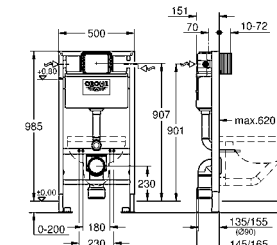

GROHE RAPID SL ДЛЯ УНИТАЗА

Артикул Цвет Цена брутто /
PPC с НДС, €

38 525 001 344,40

Rapid SL
Инсталляция для подвесного унитаза, монтажная высота 1.00 м со сливным бачком 6 - 9 л
для монтажа перед стеной или стеной перегородкой
самонесущая стальная рама с порошковым напылением
подготовлена для облицовки
фиксированные подключения
быстрая регулировка по высоте
крепежный материал
проверено -TUEV
2 болта-держателя для унитаза
крепление для керамики
для подвесных унитазов с опорной поверхностью менее 205 мм
требуется дополнительный аксессуар 38 779 000
расстояние между болтами 180/230 мм
выходной патрубок для унитаза Ø 90 мм
регулировка глубины монтажа
редуктор Ø 90/110 мм
впускной и смывной гарнитуры

характеристики смывной бачок 6 - 9 л:
Пневматический смывной клапан с тремя режимами
слева: 2-х объёмный, старт/стоп, или непрерывный
управление спереди и сверху
Подключение воды слева, справа и сзади
Арматурная группа I
с изоляцией от конденсационной влаги
подключение воды DN 15
укороченная ревизионная шахта с защитным кожухом

для монтажа перед стеной необходимо заказать настенные уголки
38 558 00M (продаются отдельно)
для установки малых панелей смыва необходимо дополнительно заказать
ревизионный короб 40 950 000