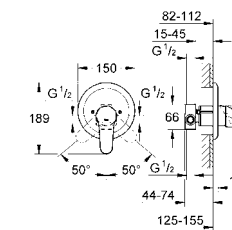

32 742 000 хром 98,40
Euroeco
Смеситель однорычажный для душа
скрытый монтаж
GROHE SilkMove керамический картридж Ø 46 мм
GROHE StarLight хромированная поверхность
включает в себя:
комплект готового монтажа (19 378)
встраиваемый механизм (33 964)
металлический рычаг
уплотнитель розетки и рычага
отражатели из металла
винтовое крепление
дополнительный ограничитель температуры (46 308 000)