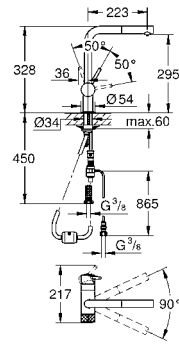

GROHE BLUE PURE

Артикул Цвет Цена брутто /
РРЦ с НДС, €

31 721 000 хром **472,80**
31 721 DC0 суперсталь **544,80**

GROHE Blue Pure Minta
Смеситель однорычажный для мойки с функцией очистки водопроводной воды
монтаж на одно отверстие
L-образный излив
выдвижной излив с аэратором
отдельная рукоятка для фильтрованной воды
керамический вентиль 1/2"

GROHE StarLight хромированная поверхность
GROHE SilkMove керамический картридж Ø 46 мм
поворотный трубообразный излив
область поворота 90°
отдельные водотоки для питьевой и водопроводной воды
гибкая подводка
фильтры и переходники к ним приобретаются отдельно
можно использовать с 40 438 001 - фильтр с переходником и счетчиком