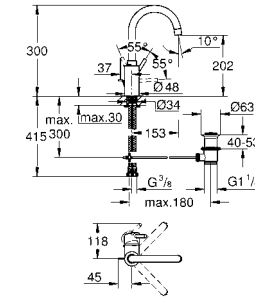

32 629 002 хром 180,00
Concetto
Смеситель однорычажный для раковины 1/2" L-Size
монтаж на одно отверстие
металлический рычаг
скрытое крепление рычага
GROHE SilkMove керамический картридж 35 мм
регулировка расхода воды
GROHE StarLight хромированная поверхность
GROHE Zero Раздельные пути подачи воды - не содержит никеля и свинца
GROHE FastFixation быстрая монтажная система аэратор поворотный трубообразный излив с ограничителем поворота
сливной гарнитур 1 1/4"
гибкая подводка
дополнительный ограничитель температуры (46 375 000)
минимальное давление 1,0 бар