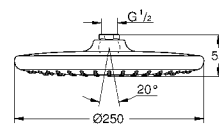

26 688 000 хром 144,01
то же, тыльная часть головки верхнего душа белая

26 662 000 хром 117,48

Tempesta 250
Верхний душ с одним режимом

Rain
Ø 250 мм
полностью хромированные поверхности
шаровый шарнир с углом поворота ± 10°
резьбовое соединение 1/2"

GROHE EcoJoy ограничитель расхода воды 9,5 л/мин
GROHE DreamSpray превосходный поток воды
GROHE StarLight хромированная поверхность
система **SpeedClean** против известковых отложений
внутренний охлаждающий канал для продолжительного срока службы
может использоваться с проточным водонагревателем
профессиональная серия

26 666 000 хром 105,24
то же, тыльная часть головки верхнего душа белая

26 681 000 хром 117,48

Tempesta 250 Cube
Верхний душ с одним режимом

Rain
250 мм x 250 мм
полностью хромированные поверхности
шаровый шарнир с углом поворота ± 10°
резьбовое соединение 1/2"

GROHE EcoJoy ограничитель расхода воды 9,5 л/мин
GROHE DreamSpray превосходный поток воды
GROHE StarLight хромированная поверхность
система **SpeedClean** против известковых отложений
внутренний охлаждающий канал для продолжительного срока службы
может использоваться с проточным водонагревателем
профессиональная серия

26 685 000 хром 105,24
то же, тыльная часть головки верхнего душа белая