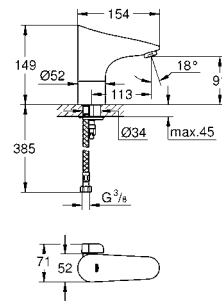

GROHE EcoJoy - 5,7 л/мин
гибкая подводка
обратный клапан
грязеулавливающие фильтры
магнитный клапан
система быстрого монтажа
7 предустановленных режимов:

- автоматический смыв
- термическая дезинфекция
- моющий режим
дополнительные функции и точные настройки с помощью пульта дистанционного управления 36 407

Одобрено в CE
класс шума I по DIN 4109
тип защиты смесителя IP 59K

36 016 001 хром 501,60
то же, без смешивания

36 407 001 149,82

Пульт дистанционного управления
для всей инфракрасной электроники и GROHE Blue Home мониторинг

версия программного обеспечения и статистика по использованию
цикл термической дезинфекции (для инфракрасной электроники)
цикл автоматической промывки (для инфракрасной электроники)
режим промывки (для GROHE Blue Home)
остаточный ресурс фильтра и баллона с газом CO2 (для GROHE Blue Home)

конфигурация
режим очистки вкл/выкл
термическая дезинфекция (для инфракрасной электроники)
диапазон чувствительности
задержка до выключения воды (для инфракрасной электроники)
автоматическая промывка (для инфракрасной электроники)
ресурс фильтра (для GROHE Blue Home)

сервисное обслуживание
- индикатор работы сенсора
- возврат к заводским или пользовательским настройкам
сервисный режим
демонстрационный режим
коды ошибок (для GROHE Blue Home)

Аккумуляторная батарея: 3 x 1.5 V DC (AAA)

GROHE EUROPLUS E

Артикул Цвет Цена брутто / РРЦ с НДС, €

36 338 000 88,80