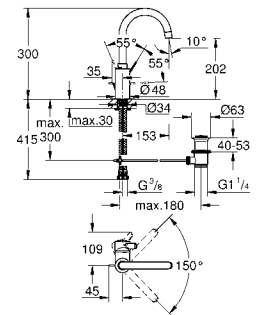

32 830 001 хром 138,00

Eurosmart Cosmopolitan
Смеситель однорычажный для раковины 1/2" L-Size
монтаж на одно отверстие
металлический рычаг
скрытое крепление рычага
GROHE SilkMove керамический картридж 35 мм
регулировка расхода воды
GROHE StarLight хромированная поверхность
GROHE Zero Раздельные пути подачи воды - не содержит никеля и свинца
GROHE FastFixation быстрая монтажная система
азратор
поворотный, трубкообразный излив с ограничителем поворота
сливной гарнитур 1 1/4"
гибкая подводка
дополнительный ограничитель температуры (46 375 000)

23 933 001 хром 135,60
то же, с нажимным донным клапаном

36 327 001 хром 316,80

Eurosmart Cosmopolitan E
Инфракрасная электроника для раковины 1/2" со смешиванием и с регулируемым ограничителем температуры
с инфракрасным датчиком для двусторонней связи для мониторинга, настройки и сервисного обслуживания
6V литиевая батарейка, тип CR-P2
Срок службы батарейки: прил. 7 лет (150 включений в день)
GROHE EcoJoy - 5,7 л/мин
гибкая подводка
обратный клапан
грязеулавливающие фильтры
со встроенным электромагнитным клапаном
внешняя батарея
система быстрого монтажа
многоступенчатый указатель состояния батарейки
7 предустановленных режимов:
- автоматический смыл
- термическая дезинфекция
- моющий режим
дополнительные функции и точные настройки с помощью пульта дистанционного управления 36 407
Одобрено в CE
класс шума I по DIN 4109
тип защиты смесителя IP 59K
минимальное давление 1,0 бар