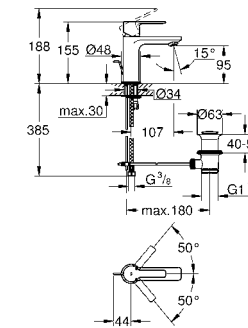

GROHE LINEARE

Артикул Цвет Цена брутто / РРЦ с НДС, €

32 109 001 хром 196,80
32 109 DC1 суперсталь 283,20
32 109 AL1 темный графит, матовый 318,50
Lineare
Смеситель однорычажный для раковины DN 15
XS-Size
монтаж на одно отверстие
металлический рычаг
GROHE SilkMove керамический картридж 28 мм
с ограничителем температуры
GROHE StarLight хромированная поверхность
GROHE EcoJoy SpeedClean аэратор с ограничением расхода воды 5,7 л/мин
GROHE FastFixation Plus Система монтажа
сливной гарнитур 1 1/4"
гибкая подводка