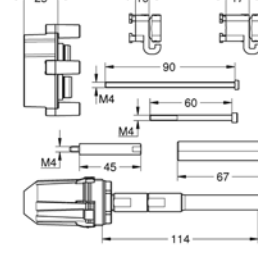

14 057 000 214,80
Универсальный набор удлинителей для смесителей с 2-мя ручьяками, 50 мм
для однорычажных смесителей скрытого монтажа в комбинации с GROHE Rapido SmartBox