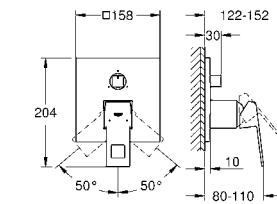

GROHE EUROCUBE JOY

Артикул Цвет Цена брутто / РРЦ с НДС, €

24 094 000 хром **212,40**
Eurocube
Смеситель однорычажный с переключателем на 3 положения
комплект верхней монтажной части для
GROHE Rapido SmartBox 35 600 000 (универсальная встраиваемая часть)
GROHE SilkMove керамический картридж Ø 46 мм
с настенными розетками **GROHE FastFixation** (скрытые
эксцентрики, уплотнение, скрытый монтаж)
металлическая накладная панель, регулируемая на 6°
металлический рычаг
переключатель на 3 положения
распределение расхода:
выход А = 27 л/мин
выход В = 27 л/мин
выход С = 27 л/мин
без встраиваемой части

35 600 000 **72,00**
GROHE Rapido SmartBox Универсальная встроенная часть

24 153 000 хром **462,00**
24 153 DC0 суперсталь **634,80**
24 153 AL0 темный графит, матовый **724,80**