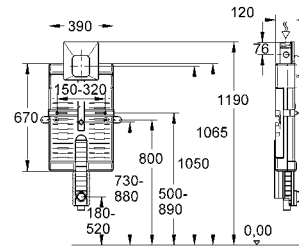

GROHE UNISSET ДЛЯ УНИТАЗА, ПИССУАРА, РАКОВИНЫ И БИДЕ

Артикул Цвет Цена брутто / РРЦ с НДС, €

38 785 000 193,20

Uniset
Инсталляция для писсуара с инфракрасной электроникой
с GROHE Rapido U
комплект „чернового“ монтажа
для механического смыва или установки Tectron
инфракрасной электроники на 6 V или 230 V
шумопоглощающий EPS-модуль для
обмуровки, с закрытой поверхностью
рельсовые адаптеры для крепления модуля
для одиночного или рядного монтажа
крепежные принадлежности для
одиночного монтажа
регулируемые по высоте подключения
к объекту
подключение для впуска и впускной гарнитур
смывное колено, выдерживающее
высокую температуру, DN 50
резьбовые болты M8
крепежный материал для писсуара
в комплекте с запорным вентилем
минимальное давление 0,5 бар
оперативное давление максимум 10 бар
промывная трубка
функциональный блок смонтирован и проверен на заводе
подводы воды на 1/2 с внешней резьбой
соединительная коробка для сети питания 230 V
монтажный короб с уплотнителями
регулируемая ревизионная шахта для комплектов
готового монтажа размером 116 x 144 мм