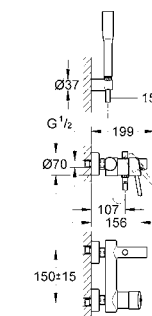

32 212 001 хром 196,80
Concetto
Смеситель однорычажный для ванны, DN 15
настенный монтаж
металлический рычаг
GROHE SilkMove керамический картридж Ø 46 мм
GROHE StarLight хромированная поверхность
регулировка расхода воды
автоматический переключатель: ванна/душ
аэратор, встроенный обратный клапан в душевом отводе 1/2"
скрытые S-образные эксцентрики
с защитой от обратного потока
дополнительный ограничитель температуры (46 308 000)
класс шума I по DIN 4109
с душевым набором
включает в себя:
Ручной душ Euphoria Cosmopolitan (27 400)
Настенный держатель (27 056)
душевой шланг Relexaflex 1500 мм 1/2" x 1/2" (28 151)