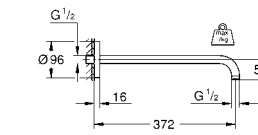

26 146 LS0 белая луна/хром **98,40**
Rainshower
 Душевой кронштейн 422 мм
 металл
 резьбовое соединение 1/2"
 с круглой розеткой, белый
 для использования со всеми верхними душами **Rainshower**
GROHE StarLight хромированная поверхность