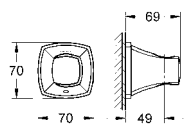

27 969 000 хром 74,40
27 969 IGO хром/золото 97,20

Grandera
Настенный держатель
металл
GROHE StarLight хромированная поверхность

Артикул Цвет Цена брутто / РРЦ с НДС, €