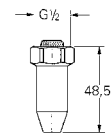

32 793 000 хром 363,60
то же, вынос 256 мм

СПЕЦИАЛЬНЫЕ
СМЕСИТЕЛИ

GROHE БЕЗОПАСНЫЕ СМЕСИТЕЛИ

Артикул Цвет Цена брутто / РРЦ с НДС, €

28 988 000 хром 70,64

Спускной вентиль 1/2"
для установки между запорным вентилем и душем
для больниц
Внутренняя резьба 1/2"
GROHE StarLight хромированная поверхность