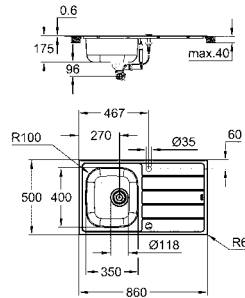

GROHE МОЙКИ ИЗ НЕРЖАВЕЮЩЕЙ СТАЛИ

Артикул Цвет Цена брутто /
PPC с НДС, €

31 552 SD1 нержавеющая сталь 106,55

K200
Мойка из нержавеющей стали с корзинчатым вентилем
модель: K200 45-S 86/50 1.0 оборачиваемая
тип монтажа: встраиваемый сверху (накладной)
материал: нержавеющая сталь AISI 304 (V2A)
толщина материала: 0,6 мм
GROHE StarLight поверхность
покрытие: сатиновое
GROHE Whisper
минимальный размер шкафа: 450 мм
размер: 860 x 500 мм
1 чаша: 350 x 400 x 160 мм
Внешний радиус: R6, внутренний радиус чаши: R100
GROHE FastFixation система быстрого монтажа
монтаж мойки слева или справа
Размер отверстия в столешнице для установки мойки: 842 x 482 мм
Отверстия: 2 x 35 мм
сливной гарнитур: Ø 3.5"/90 мм + клапан-автомат
аксессуары вкл.: сливной клапан с поворотной ручкой, сливной гарнитур,
корзинчатый вентиль, монтажный набор
опция: автоматический сливной клапан с нажимным механизмом
(40 986 SD0), приобретается отдельно
количество крепежных элементов в комплекте (накладной монтаж): 14