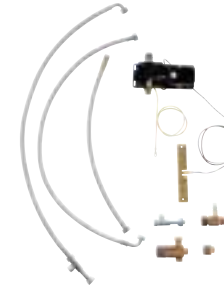

GROHE FOOTCONTROL

Артикул Цвет Цена брутто / РРЦ с НДС, €

30 309 000 **238,80**

FootControl
Деталь переоснащения
Foot control: подача воды с использованием сенсорного датчика
электропитание от литиевой батарейки 6 V,
тип CR-P2
Одобрено в CE
магнитный клапан
фиксированный расход воды при подаче воды с использованием сенсора
автоматическое безопасное выключение
подачи воды после 60 сек. непрерывной
работы (заводская настройка)
тип защиты IP 44
набор для переоснащения смесителей GROHE для мойки с выдвижным
аэратором/лейкой