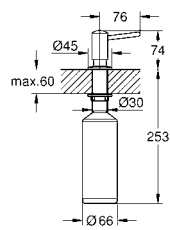

40 535 000 хром 56,05
40 535 DC0 суперсталь 78,46
40 535 BE0 никель глянец 84,06
40 535 GL0 холодный расцвет 84,06
40 535 GN0 холодный расцвет, матовый 89,66
40 535 DA0 теплый закат 84,06
40 535 DL0 теплый закат, матовый 89,66
40 535 A00 темный графит 84,06
40 535 AL0 темный графит, матовый 89,66
Cosmopolitan Дозатор жидкого мыла
для жидкого мыла,
Емкость для мыла 500 мл
GROHE StarLight поверхность