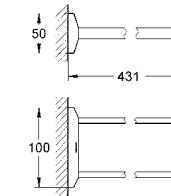

40 504 000 хром 355,34

Allure Brilliant
полочка с мыльницей
GROHE StarLight хромированная поверхность

40 496 000 хром 244,30

Allure Brilliant
держатель для полотенца
две рукоятки неповоротные
длина 431 мм
скрытое крепление
GROHE StarLight хромированная поверхность