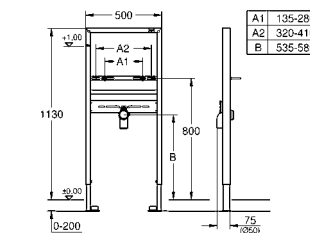

Rapid SL
Инсталляция для раковины, для смесителей на одно отверстие
монтажная высота 1,13 м
для монтажа перед стеной или стеной перегородкой
самонесущая стальная рама с
порошковым напылением
подготовлена для облицовки
фиксированные подключения
быстрая регулировка по высоте
крепежный материал
проверено -TUEV
болты-держатели для раковины M10, с
креплением для керамики
расстояние между болтами изменяется
смывное колено, выдерживающее
высокую температуру, DN 50
уплотнение Ø 32 мм
для монтажа перед стеной необходимо заказать настенные уголки
38 558 00M (продаются отдельно)