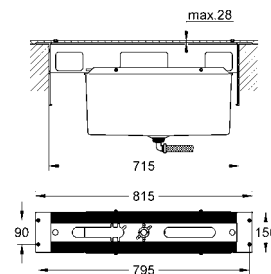

29 037 000 722,40

Комплект для ванны на 4/5 отверстий
встраиваемая часть для монтажа на плиточном бортике
включает в себя:
монтажная рамка
улавливающее устройство со встроенным сливом для проникающей воды
декоративные накладки на винтовые крепления, цвет Хром