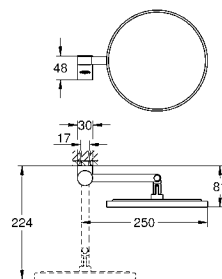

41 077 000	хром	171,59
41 077 DC0	суперсталь	240,22
41 077 BE0	никель глянец	257,39
41 077 EN0	матовый никель	274,54
41 077 GL0	холодный рассвет	257,39
41 077 GN0	холодный рассвет, матовый	274,54

41 077 DA0	теплый закат	257,39
41 077 DL0	теплый закат, матовый	274,54
41 077 A00	темный графит	257,39
41 077 AL0	темный графит, матовый	274,54

Selection
Зеркало косметическое
стекло / металл
без подсветки
увеличение: в 7 раз
скрытое крепление
GROHE StarLight хромированная поверхность

Артикул Цвет Цена брутто / РРЦ с НДС, €