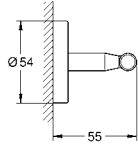

40 461 001 хром 13,20
VauCosmopolitan
Крючок для банного халата
металл
скрытое крепление
GROHE StarLight хромированная поверхность
Шурупы и дюбели в комплекте