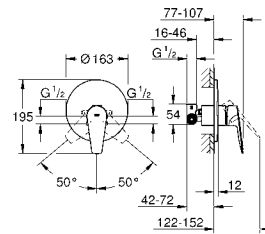

23 635 001 хром 64,00
VauEdge
Смеситель однорычажный для душа, DN 15
настенный монтаж
металлический рычаг
GROHE Longlife керамический картридж 35 мм
с ограничителем температуры
GROHE StarLight хромированная поверхность
регулировка расхода воды
отвод для душа снизу 1/2" со встроенным
обратным клапаном
с защитой от обратного потока
скрытые S-образные эксцентрики
отражатель из металла
профессиональная серия

new

29 078 001 хром 103,26
VauEdge
Смеситель однорычажный для душа, DN 15
скрытый монтаж
включает в себя:
комплект готового монтажа
металлический рычаг
корпус встраиваемого смесителя
GROHE Longlife Керамический картридж 46 мм
GROHE StarLight хромированная поверхность
регулировка расхода воды
уплотнитель розетки и рычага
дополнительный ограничитель температуры (46 375 000)
профессиональная серия

new