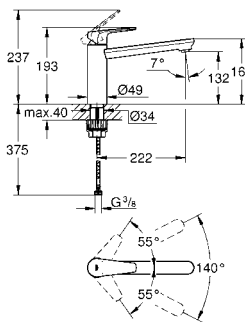

31 693 000 хром 81,60

BauEdge
Смеситель однорычажный для мойки, DN 15
средний излив
монтаж на одно отверстие
GROHE StarLight хромированная поверхность
GROHE Longlife керамический картридж 35 мм
GROHE Zero Раздельные пути подачи воды - не содержит никеля и свинца
поворотный трубообразный излив
область поворота 140°
азрактор с возможностью быстрого демонтажа
гибкая подводка
GROHE FastFixation Plus - сверхбыстрая и простая установка - не требуется никаких инструментов
для установки на столешницу толщиной от 40 мм необходим крепеж 48 384 000 (приобретается отдельно)

new