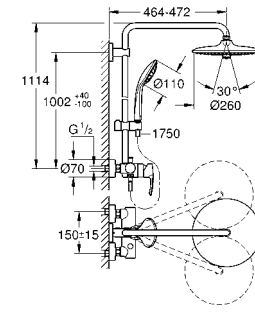

27 473 002 хром 488,44

Euphoria System 260
Душевая система с однорычажным смесителем настенного монтажа
 включает в себя:
 горизонтальный поворотный душевой **кронштейн 450 мм**
 однорычажный смеситель для душа с переключателем
 выбор между:
 Euphoria 260 Верхний душ (26 457)
 Rain, SmartRain, Jet
 с шаровым шарниром
 угол поворота ± 15°
 ручной душ Euphoria 110 Massage (27 239 000)
 3 вида струй:
 Rain / Massage / SmartRain
 регулируется по высоте с помощью скользящего элемента
 душевой шланг 1750 мм (28 388 000)
GROHE SilkMove керамический картридж Ø 46 мм
GROHE DreamSpray превосходный поток воды
GROHE StarLight хромированная поверхность
GROHE SprayDimmer
GROHE EcoJoy ограничитель расхода воды 9,5 л/мин
GROHE FastFixation (регулируемое верхнее крепление)
внутренний охлаждающий канал для продолжительного срока службы
 система **SpeedClean** против известковых отложений
Twistfree против перекручивания шланга
 совместим с проточным водонагревателем **только** выше 18 кВт/ч, а также с накопительным водонагревателем (см. Техническую информацию)
 минимальный расход воды 7л/мин
 минимальное давление 1,0 бар
профессиональная серия