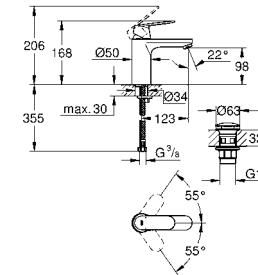

23 926 000 **хром** **106,80**
Eurosmart Cosmopolitan
Смеситель однорычажный для раковины DN 15 M-Size
монтаж на одно отверстие
металлический рычаг
GROHE SilkMove керамический картридж 35 мм
регулировка расхода воды
GROHE StarLight хромированная поверхность
GROHE EcoJoy - 5,7 л/мин
GROHE FastFixation быстрая монтажная система
смеситель с гладким корпусом и нажимным сливным гарнитуром 1 1/4"
гибкая подводка
минимальное давление 1,0 бар
дополнительный ограничитель температуры (46 375 000)