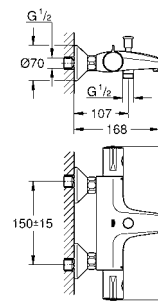

34 567 000 хром 217,20

Grohtherm 800
Термостат для ванны, DN 15
настенный монтаж
GROHE StarLight хромированная поверхность
GROHE SafeStop стопор безопасности при 38°C
GROHE SafeStop Plus опционно ограничитель температуры на 43°C,
включен
GROHE TurboStat встроенный термозлемент
встроенный стопор смешанной воды
автоматический переключатель: ванна/душ
рукоятка регулировки напора с кнопкой для экономии воды **GROHE EcoButton**
и индивидуально устанавливаемым стопором
керамический вентиль 1/2", 180°
отвод для душа снизу 1/2"
аэратор
встроенные обратные клапаны
грязеулавливающие фильтры
с защитой от обратного потока
скрытые S-образные эксцентрики
металлическая розетка
минимальное давление 1,0 бар
GROHE EcoJoy Технология совершенного потока
при уменьшенном расходе воды