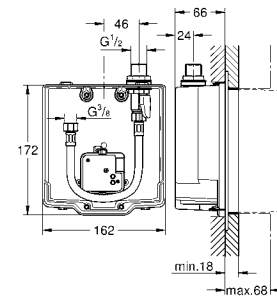

36 335 SD0 нержавеющая сталь **398,40**
то же, излив 170 мм

36 337 001 **120,00**

Euroeco Cosmopolitan E
Скрытый монтажный ящик для подключения к предварительно смешанной или холодной воде для комплекта верхней монтажной части
запорный клапан
соединительная коробка для электропитания для
36 410 000, 36 334 SD0, 36 335 SD0, 36 273 000
обеспечивает гидроизоляцию конструкции стен, окружающих встраиваемый механизм с уплотнительной втулкой