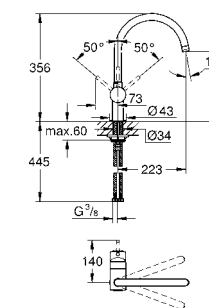

32 917 000	хром	204,00
32 917 DC0	суперсталь	264,00
32 917 KS0	черный бархат	248,40
32 917 DA0	теплый закат	297,60
32 917 DL0	теплый закат, матовый	319,20
32 917 A00	темный графит	297,60
32 917 AL0	темный графит, матовый	319,20

Minta
Смеситель однорычажный для мойки, DN 15
монтаж на одно отверстие
GROHE StarLight поверхность
GROHE SilkMove керамический картридж Ø 46 мм
регулировка расхода воды
поворотный трубообразный излив
гибкая подводка
цанговый зажим 3/8"
система быстрого монтажа
дополнительный ограничитель температуры (46 308 000)