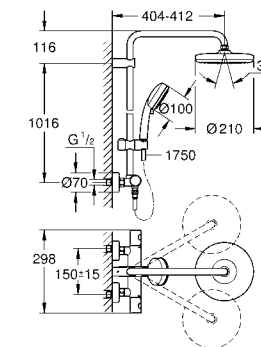

GROHE TEMPESTA SYSTEM

Артикул Цвет Цена брутто / РРЦ с НДС, €

27 922 001 хром 481,20

Tempesta Cosmopolitan System 210
Душевая система с термостатом для настенного монтажа

включает в себя:
горизонтальный поворотный душевой
кронштейн 390 мм
настенный термостат с аквадиммером
выбор между:
верхний душ Tempesta 210 (26 408)
душевая струя Rain
с шаровым шарниром
угол поворота ± 15°
ручной душ Tempesta Cosmopolitan 100 (27 571 001)

2 вида струи:

Rain, Jet

регулируется по высоте с помощью

скользящего элемента

душевой шланг, 1.750 мм 1/2" x 1/2" (28 410)

GROHE TurboStat встроенный термозлемент

GROHE SafeStop стопор безопасности при 38°C

GROHE SafeStop Plus опционно ограничитель температуры на 43°C,

включен

GROHE DreamSpray превосходный поток воды

GROHE StarLight хромированная поверхность

система **SpeedClean** против известковых отложений

внутренний охлаждающий канал для продолжительного срока службы

Twistfree против перекручивания шланга

совместим с проточным водонагревателем **только** выше 18 кВт/ч, а также с

накопительным водонагревателем (см. Техническую информацию)

минимальный расход воды 7л/мин

дополнительная опция: полочка GROHE EasyReach (26 362)