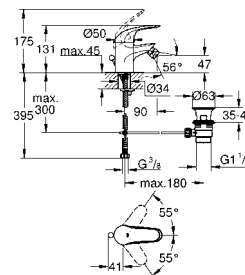

23 263 000 хром 68,40
Euroeco
Смеситель однорычажный для биде DN 15 S-Size
монтаж на одно отверстие
металлический рычаг
GROHE SilkMove керамический картридж 35 мм
GROHE StarLight хромированная поверхность
ограничитель потока 9 л/мин.
система быстрого монтажа
азрастор с шаровым шарниром
сливной гарнитур 1 1/4"
гибкая подводка
дополнительный ограничитель температуры (46 375 000)