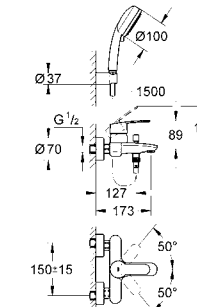

33 592 20A хром 189,60
Eurostyle Cosmopolitan Смеситель однорычажный для ванны, DN 15
настенный монтаж
металлический рычаг
GROHE SilkMove керамический картридж Ø 46 мм
GROHE StarLight хромированная поверхность
регулировка расхода воды
автоматический переключатель: ванна/душ
азрактор
встроенный обратный клапан в душевом отводе 1/2"
скрытые S-образные эксцентрики
с защитой от обратного потока
дополнительный ограничитель температуры (46 308 000)
с душевым набором
Tempesta Cosmopolitan 100 Ручной душ, 2 режима струи(27 571)
Настенный держатель (27 056)
душевой шланг Relaxaflex 1500 мм 1/2" x 1/2" (28 151)