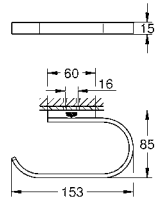

Артикул Цвет Цена брутто / РРЦ с НДС, €

new

41 068 000	хром	45,77
41 068 DC0	суперсталь	64,06
41 068 BE0	никель глянец	68,63
41 068 EN0	матовый никель	73,20
41 068 GL0	холодный рассвет	68,63
41 068 GN0	холодный рассвет, матовый	73,20

41 068 DA0	теплый закат	68,63
41 068 DL0	теплый закат, матовый	73,20
41 068 A00	темный графит	68,63
41 068 AL0	темный графит, матовый	73,20

Selection
Держатель бумаги
без крышки
металл
настенный монтаж
скрытое крепление
GROHE StarLight хромированная поверхность

new