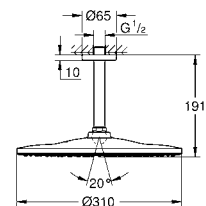

26 559 000 хром 356,40
то же, без ограничения расхода воды

GROHE ВЕРХНИЕ ДУШИ

Артикул Цвет Цена брутто /
РРЦ с НДС, €

26 564 000 хром 381,60
26 564 DC0 суперсталь 637,20
26 564 GN0 холодный рассвет, матовый 748,80

26 564 DL0 теплый закат, матовый 748,80
26 564 A00 темный графит 711,60
26 564 AL0 темный графит, матовый 748,80

Rainshower Mono 310 Cube
Верхний душ с душевым кронштейном 422 мм, 1 режим струи
включает в себя:

верхний душ Rainshower 310
один вид струи:
GROHE PureRain
душевой кронштейн Rainshower 422 мм (26 145 000)
GROHE EcoJoy ограничитель расхода воды 9,5 л/мин
GROHE DreamSpray превосходный поток воды
GROHE StarLight хромированная поверхность
система **SpeedClean** против известковых отложений
внутренний охлаждающий канал для продолжительного срока службы
может использоваться с проточным водонагревателем

26 563 000 хром 381,60
то же, без ограничения расхода воды

26 566 000 хром 381,60
26 566 DC0 суперсталь 637,20
26 566 GN0 холодный рассвет, матовый 748,80

26 566 DL0 теплый закат, матовый 748,80
26 566 A00 темный графит 711,60
26 566 AL0 темный графит, матовый 748,80

Rainshower Mono 310 Cube
Верхний душ с потолочным душевым кронштейном 142 мм, 1 режим струи
включает в себя:

верхний душ Rainshower 310
один вид струи:
GROHE PureRain
Rainshower Потолочный душевой кронштейн 142 мм (27 485 000)
GROHE EcoJoy ограничитель расхода воды 9,5 л/мин
GROHE DreamSpray превосходный поток воды
GROHE StarLight хромированная поверхность
система **SpeedClean** против известковых отложений
внутренний охлаждающий канал для продолжительного срока службы
может использоваться с проточным водонагревателем

26 565 000 хром 381,60
то же, без ограничения расхода воды

26 256 000 хром 1 248,00

Rainshower Cosmopolitan 400
Верхний душ с потолочным душевым кронштейном 142 мм, 1 режим струи
включает в себя:

верхний душ Rainshower Cosmopolitan 400 мм (28 778 000)
один вид струи:
Rain
Rainshower Потолочный душевой кронштейн 142 мм (28 724 000)
GROHE DreamSpray превосходный поток воды
GROHE StarLight хромированная поверхность
система **SpeedClean** против известковых отложений
может использоваться с проточным водонагревателем

26 257 000 хром 456,00

Rainshower 310
Верхний душ с душевым кронштейном 422 мм, 1 режим струи
включает в себя:

Rainshower Cosmopolitan Верхний душ 310 (27 477 000)
один вид струи:
Rain
Душевой кронштейн Rainshower 422 мм (26 146 000)
GROHE DreamSpray превосходный поток воды
GROHE StarLight хромированная поверхность
система **SpeedClean** против известковых отложений
может использоваться с проточным водонагревателем