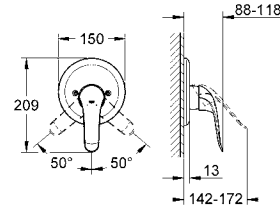

GROHE EUROECO SPECIAL

Артикул Цвет Цена брутто / РРЦ с НДС, €

32 784 000 хром 127,20

Еuroeco Special
Смеситель однорычажный для душа
комплект верхней монтажной части для без встраиваемого механизма
GROHE StarLight хромированная поверхность
металлический рычаг
длина рычага 120 мм
уплотнитель розетки и рычага
металлическая розетка
винтовое крепление
ограничитель температуры