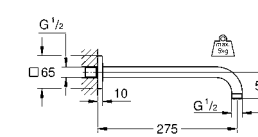

26 145 000 хром **75,60**
Rainshower
Душевой кронштейн 422 мм
металл
резьбовое соединение 1/2"
с квадратной розеткой
для использования со всеми верхними душами **Rainshower**
GROHE StarLight хромированная поверхность

27 488 000 хром **70,80**
Rainshower
Душевой кронштейн 275 мм
металл
резьбовое соединение 1/2"
с квадратной розеткой
для любых верхних душей **Rainshower**
кроме **Rainshower 400 mm**
GROHE StarLight хромированная поверхность