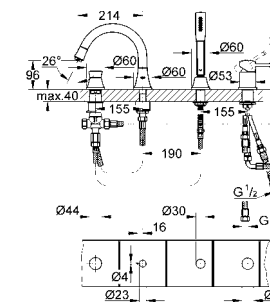

35 600 000 72,00
GROHE Rapido SmartBox Универсальная встроенная часть

24 068 000 хром 312,00
24 068 IGO хром/золото 374,40

Grandera
Смеситель однорычажный с переключателем на 2 положения
комплект верхней монтажной части для GROHE Rapido SmartBox 35 600 000 (универсальная встраиваемая часть)
GROHE SilkMove керамический картридж Ø 46 мм
GROHE StarLight хромированная поверхность
с настенными розетками **GROHE FastFixation** (скрытые эксцентрики, уплотнение, скрытый монтаж)
металлическая накладная панель, регулируемая на 6°
металлический рычаг
автоматический переключатель на 2 положения
распределение расхода:
выход В = 27 л/мин,
выход С = 27 л/мин
без встраиваемой части

35 600 000 72,00
GROHE Rapido SmartBox Универсальная встроенная часть

19 936 000 хром 1 015,20
19 936 IGO хром/золото 1 320,00

Grandera
Смеситель однорычажный для ванны на 4 отверстия
GROHE SilkMove керамический картридж Ø 46 мм, **GROHE StarLight** хромированная поверхность
включает в себя:
фиксатор для излива(смонтированный), элемент управления однорычажного смесителя
излив для ванны с аэратором и переключателем ванна/душ
Grandera ручной душ 7,6 л
металлический душевой шланг
гибкая подводка
подключение для душевого шланга
с защитой от обратного потока
может быть использован с 29 037 000
минимальное давление 1,0 бар