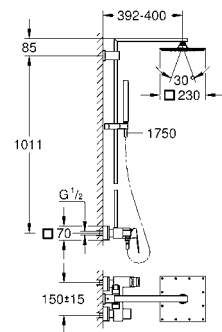

23 147 001 хром 988,80
Euphoria Cube System 230
Душевая система с однорычажным смесителем настенного монтажа
включает в себя:
душевой кронштейн вынос 400 мм
однорычажный смеситель для душа с переключателем выбор между:
Rainshower Allure Верхний душ 230 (27 479)
душевая струя Rain с шаровым шарниром угол поворота ± 15°
ручной душ Euphoria Cube Stick (27 698 000)
душевая струя Rain регулируется по высоте с помощью скользящего элемента
душевой шланг 1750 мм (28 388 000)
GROHE SilkMove керамический картридж 35 мм
GROHE DreamSpray превосходный поток воды
GROHE StarLight хромированная поверхность система **SpeedClean** против известковых отложений
внутренний охлаждающий канал для продолжительного срока службы
Twistfree против перекручивания шланга
совместим с проточным водонагревателем **только** выше 18 кВт/ч, а также с накопительным водонагревателем (см. Техническую информацию)
минимальный расход воды 7л/мин