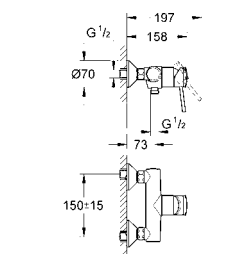

32 867 000 хром **79,20**
BauClassic
Смеситель однорычажный для душа, DN 15
настенный монтаж
металлический рычаг
GROHE Longlife Керамический картридж 46 мм
GROHE StarLight хромированная поверхность
регулировка расхода воды
возможность установки мин. расхода 2,5 л/мин.
отвод для душа снизу 1/2"
скрытые S-образные эксцентрики
отражатель из металла
S-образные эксцентрики с отражателями конической формы
Дополнительный ограничитель температуры

Артикул Цвет Цена брутто / РРЦ с НДС, €