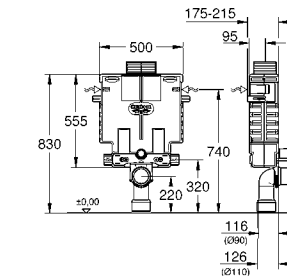

подготовка к установке для унитаза с функцией биде с набором для дооснащения установки 40 899 000 (приобретается дополнительно)
для монтажа маленьких смывных панелей необходимо заказать ревизионный короб 40 911 000 (приобретается отдельно)

38 415 001 **252,00**

Uniset
Инсталляция для подвешного унитаза, монтажная высота 0.82 м со сливным бачком 6 - 9 л
управление спереди и сверху
шумопоглощающий EPS-модуль для обмуровки
рельсовые адаптеры для крепления модуля для одиночного или рядного монтажа
настенный рельс с крепежным материалом для одиночного монтажа
2 болта-держателя для унитаза
расстояние между болтами 180/230 мм
крепление для керамики
выходной патрубок для унитаза Ø 90 мм
регулировка глубины монтажа
впускной и смывной гарнитуры

характеристики смывной бачок 6 - 9 л:
Пневматический смывной клапан с тремя режимами слива: 2-х объемный, старт/стоп, или непрерывный
подключение воды слева/справа или сверху
Арматурная группа I с изоляцией от конденсационной влаги
подключение воды DN 15
с угловым вентилем DN 15
укороченная ревизионная шахта с защитным кожухом

подготовка к установке для унитаза с функцией биде с набором для дооснащения установки 40 899 000 (приобретается дополнительно)
для установки малых панелей смыва необходимо дополнительно заказать ревизионный короб 40 950 000