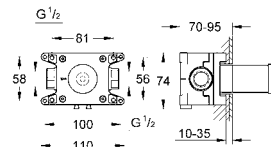

35 034 000 210,00
Grotherm F
Встраиваемый механизм для подключения душевого шланга 27 621 000
Для модульной установки системы Grotherm Custom Shower
Встраиваемый корпус с защитным коробом
Водонепроницаемое уплотнение для монтажа
Сливной клапан
Для обмуровки и сухого монтажа
точки крепления для монтажа перед стеной или стеной-перегородкой
корпус из латуни с низким содержанием цинка
соединения 1/2"
глубина монтажа 70-95 мм