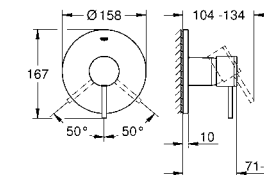

35 600 000 72,00
GROHE Rapido SmartBox Универсальная встроенная часть

24 066 003	хром	332,40
24 066 DC3	суперсталь	465,60
24 066 GL3	холодный рассвет	499,20
24 066 DA3	теплый закат	499,20
24 066 AL3	темный графит, матовый	532,80

Atrio
Смеситель однорычажный с переключателем на 2 положения
комплект верхней монтажной части для GROHE Rapido SmartBox 35 600 000 (универсальная встраиваемая часть)
GROHE SilkMove керамический картридж Ø 46 мм
GROHE StarLight хромированная поверхность
с настенными розетками **GROHE FastFixation** (скрытые эксцентрики, уплотнение, скрытый монтаж)
металлическая накладная панель, регулируемая на 6°
металлический рычаг
автоматический переключатель на 2 положения
распределение расхода:
выход В = 27 л/мин,
выход С = 27 л/мин
без встраиваемой части