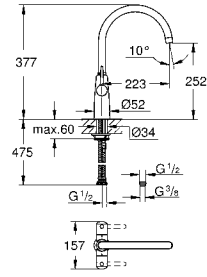

GROHE AMBI

Артикул Цвет Цена брутто / РРЦ с НДС, €

30 189 000 хром 241,20
Ambi
Смеситель для мойки
монтаж на одно отверстие
GROHE StarLight поверхность
керамические вентили 1/2", 90°
аэратор
поворотный трубкообразный излив
выбор радиуса поворота: 0° / 150° / 360°
с длинными ручьями
ручья открываются вперед - исключают попадание брызг на стену
гибкая подводка
система быстрого монтажа
рекомендованной минимальное давление 0.4 бар
гибкая подводка 1/2"