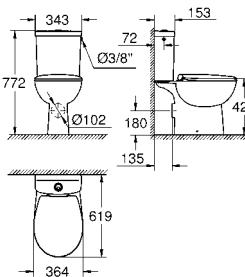

39 496 000 альпин-белый 282,22

Керамика Вау
Унитаз напольный, готовый комплект
включает в себя:
Вау Ceramic Унитаз напольный с горизонтальным выпуском (39 349 000)
омыв всей окружности чаши безободковый горизонтальный выпуск объем смыва 6/3 л с креплением санитарная керамика

Керамика Вау Бачок внешнего монтажа (39 494 000)
наполнение сбоку со смывным клапаном санитарная керамика

Вау Ceramic Сиденье для унитаза (39 493 000)
с крышкой механизм плавного закрытия быстросъемное сиденье съемное материал: Дюропласт с креплением **4 шт. на паллете**