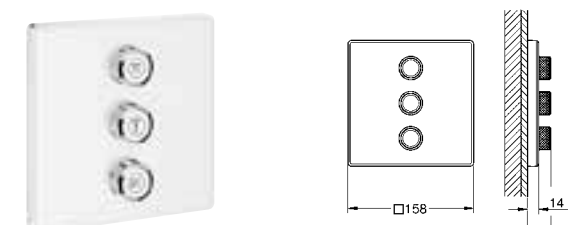

29 158 LS0	белая луна	428,40

Grotherm SmartControl
Комплект верхней монтажной части для вентиля на три выхода
комплект верхней монтажной части для GROHE Rapido SmartBox 35 600 000
металлическая накладная панель с **GROHE FastFixation** (скрытые эксцентрики, уплотнение, скрытый монтаж), регулируемая на 6°
10 мм толщина профиля розетки
GROHE StarLight поверхность
SmartControl нажать для вкл/выкл, повернуть для увеличения напора воды от режима EcoJoy до максимального напора воды
заменяемые символы
ProGrip эргономичные рукоятки с рифленной поверхностью
возможность одновременного включения нескольких точек водоотвода
лицевая панель из акрилового стекла в цвете белая луна
без встраиваемой части
распределение расхода:
выход D = 28 л/мин
выход A = 28 л/мин
выход D+E+A = 65 л/мин

35 600 000		72,00
GROHE Rapido SmartBox Универсальная встроенная часть