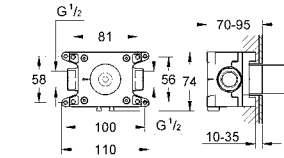

GROHE RAPIDO C / ВСТРАИВАЕМЫЕ ЗАПОРНЫЕ ВЕНТИЛИ

Артикул Цвет Цена брутто / РРЦ с НДС, €

35 028 000 127,20
GROHE Rapido C
Встраиваемый вентиль на один выход
Для модульной установки системы Grohtherm Custom Shower
Встраиваемый корпус с защитным коробом
Водонепроницаемое уплотнение для монтажа
Для обмуровки и сухого монтажа
точки крепления для монтажа перед стеной или стеной-перегородкой
корпус из латуни с низким содержанием цинка
керамический вентиль 3/4"
резьбовое соединение 1/2"
Расход воды:
55 л/мин. при 3 бар
глубина монтажа 70-95 мм
минимальное давление 1,0 бар