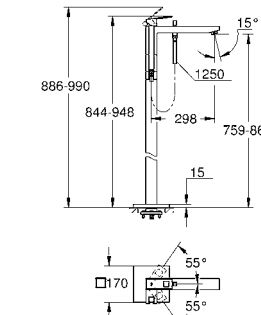

Артикул Цвет Цена брутто / РРЦ с НДС, €