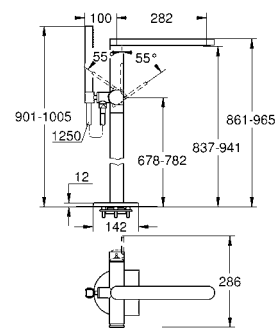

new

23 846 003 хром 1 560,00
23 846 DC3 суперсталь 2 114,62
23 846 AL3 темный графит, матовый 2 416,69

GROHE Plus
Смеситель однорычажный для ванны 1/2", напольный монтаж
комплект верхней монтажной части для 45 984 001
без встраиваемой части
GROHE SilkMove керамический картридж 35 мм с ограничителем температуры
GROHE StarLight хромированная поверхность
автоматический переключатель: ванна/душ
излив с ламинарной струей
вынос 282 мм
встроенный обратный клапан в душевом отводе 1/2"
держатель ручного душа
Euphoria Cube Ручной душ 6,6 л/мин
душевой шланг Silverflex 1.250 мм (28 362)
с защитой от обратного потока
минимальное давление 1,0 бар