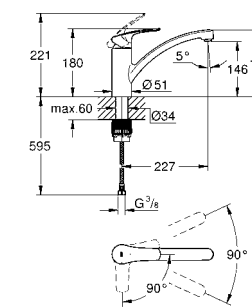

30 260 003 хром по запросу
Eurosmart
Смеситель однорычажный для мойки, DN 15
с низким изливом
монтаж на одно отверстие
GROHE StarLight хромированная поверхность
GROHE SilkMove ES
Керамический картридж 35 мм с энергосберегающей функцией (подача холодной воды при центральном положении рычага)
регулировка расхода воды, поворотный литой излив, область поворота 90°
GROHE Zero Раздельные пути подачи воды - не содержит никеля и свинца
азратор с возможностью быстрого демонтажа
гибкая подводка 3/8"
GROHE FastFixation Plus Система монтажа
минимальное давление 1,0 бар

new