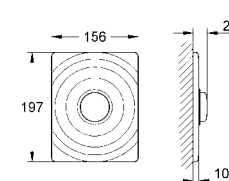

Surf
Накладная панель вертикальный монтаж
156 x 197 мм
для смывного устройства встроенного монтажа 6 - 9 л из латуни
кнопочное управление
крепежная рама
крепление скрытое
GROHE StarLight хромированная поверхность