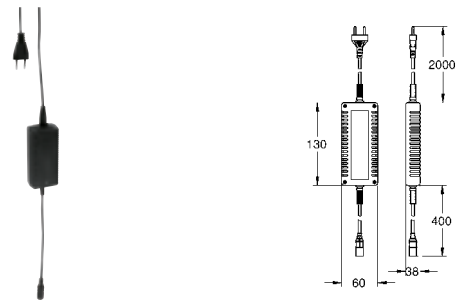

GROHE F-digital Deluxe

Источник питания

источник питания для базового блока (26 374 000 / 36 397 000)

каждый источник питания для двух световых или звуковых модулей (36359000) или для одного потолочного душа со встроенным источником света (27 865 000)

возможность подключения до двух источников питания (максимум 8 модулей) к базовому блоку

источник питания для управления до 4 модулей (световой или звуковой модули)

- потолочный душ со встроенным источником света (27 865 000): 4 модуля

- для светового модуля: 1 устройство

- для звукового модуля: 1 устройство

Питающее напряжение: 90-240 V AC, 50-60 Hz

Напряжение на выходе: 12 V DC

Одобрено в CE