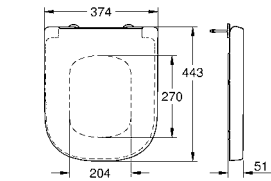

39 331 001 альпин-белый 64,64

Керамика Euro
Сиденье для унитаза
с крышкой
быстросъемное сиденье
съёмное
материал: Дюропласт
с креплением
подходит для всех унитазов GROHE Euro Ceramic