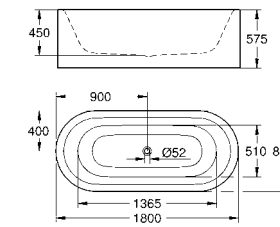

GROHE ESSENCE

Артикул Цвет Цена брутто / РРЦ с НДС, €

39 611 000 альпин-белый 6 336,58
Essece
Ванна
отдельностоящая
180 x 80 см
высота 57,5 см
объем воды 240 л
без перелива
санитарно-титановая сталь
обязательная комплектация сливным гарнитуром 49 113 000/SH0
(приобретается отдельно)
с комплектом шумоизоляции