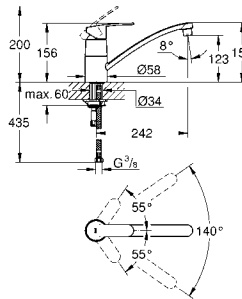

33 977 002 хром 144,00
Eurostyle Cosmopolitan
Смеситель однорычажный для мойки, DN 15
с низким изливом
монтаж на одно отверстие
GROHE StarLight поверхность
GROHE SilkMove керамический картридж 35 мм
аэратор, регулировка расхода воды
поворотный трубкообразный излив
область поворота 140°
гибкая подводка
система быстрого монтажа