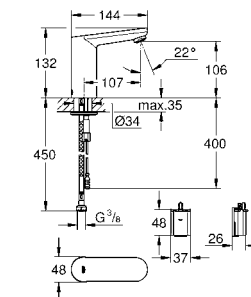

GROHE EUROSMART COSMOPOLITAN E

Артикул Цвет Цена брутто / РРЦ с НДС, €

36 327 001 хром 316,80

Eurosmart Cosmopolitan E Инфракрасная электроника для раковины 1/2" со смешиванием и с регулируемым ограничителем температуры

с инфракрасным датчиком для двусторонней связи для мониторинга, настройки и сервисного обслуживания
6V литиевая батарейка, тип CR-P2

Срок службы батарейки: прибл. 7 лет (150 включений в день)

GROHE EcoJoy - 5,7 л/мин

гибкая подводка

обратный клапан

грязеулавливающие фильтры

со встроенным электромагнитным клапаном

внешняя батарея

система быстрого монтажа

многоступенчатый указатель состояния

батарейки

7 предустановленных режимов:

- автоматический смыв

- термическая дезинфекция

- моющий режим

дополнительные функции и точные настройки с помощью

пульта дистанционного управления 36 407

Одобрено в CE

класс шума I по DIN 4109

тип защиты смесителя IP 59K

минимальное давление 1,0 бар

36 331 001 хром 320,40
то же, со сливным гарнитуром

36 422 000 хром 399,60

Eurosmart Cosmopolitan E

Инфракрасная электроника для раковины 1/2" L-Size

со смешиванием и с регулируемым ограничителем температуры

с инфракрасным датчиком для двусторонней связи для мониторинга, настройки и сервисного обслуживания

6V литиевая батарейка, тип CR-P2

Срок службы батарейки: прибл. 7 лет (150 включений в день)

GROHE StarLight поверхность

GROHE EcoJoy - 5,7 л/мин

гибкая подводка

обратный клапан

грязеулавливающие фильтры

со встроенным электромагнитным клапаном

внешняя батарея

система быстрого монтажа

многоступенчатый указатель состояния

батарейки

7 предустановленных режимов:

- автоматический смыв

- термическая дезинфекция

- моющий режим

дополнительные функции и точные настройки с помощью

пульта дистанционного управления 36 407