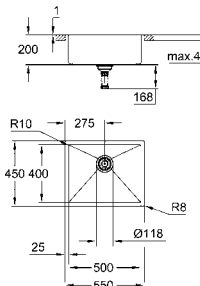

31 726 SD0 нержавеющая сталь 263,14

K700
Мойка из нержавеющей стали
модель: K700 60-S 55/45 1.0
тип монтажа: стандартный встраиваемый, в один уровень со столешницей или под столешницу
материал: нержавеющая сталь AISI 304 (V2A)
толщина материала: 1 мм
GROHE StarLight поверхность покрытие: сатиновое
GROHE Whisper минимальный размер шкафа: 600 мм
размеры: 550 x 450 мм
1 чаша: 500 x 400 x 200 мм
Внешний радиус: R11 (монтаж под столешницу)/R3 (вровень со столешницей), внутренний радиус чаши: R10
GROHE FastFixation система быстрого монтажа
Размер отверстия для установки мойки под столешницу: 502 x 402 мм (R11)
Размер отверстия для установки мойки вровень со столешницей: 535 x 435 мм
корзинчатый вентиль: корзинка Ø 3.5"/90 мм
аксессуары вкл.: сливной гарнитур, корзинка, монтажный набор
опция: автоматический сливной клапан с нажимным механизмом (40 986 SD0), приобретается отдельно
количество крепежных элементов в комплекте (накладной монтаж): 8
количество крепежных элементов в комплекте (монтаж под столешницу): 8