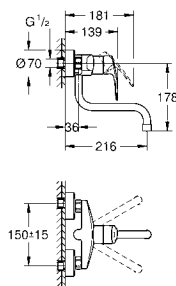

Артикул Цвет Цена брутто / РРЦ с НДС, €

new

30 463 000
30 463 DC0 **хром** **107,69**
суперсталь **140,00**

Eurosmart
Смеситель однорычажный для мойки, DN 15
средний излив
монтаж на одно отверстие
GROHE StarLight хромированная поверхность
GROHE SilkMove керамический картридж 35 мм
встроенный ограничитель температуры
регулировка расхода воды
поворотный литой излив
область поворота 140°
GROHE Zero Раздельные пути подачи воды - не содержит никеля и свинца
гибкая подводка 3/8"
GROHE FastFixation Plus Система монтажа
минимальное давление 1,0 бар

new

33 202 003 **хром** **107,69**

Eurosmart
Смеситель однорычажный для мойки, DN 15
высокий излив
монтаж на одно отверстие
GROHE StarLight хромированная поверхность
GROHE SilkMove керамический картридж 35 мм
встроенный ограничитель температуры
азрактор
регулировка расхода воды
поворотный трубообразный излив
область поворота 150°
GROHE Zero Раздельные пути подачи воды - не содержит никеля и свинца
гибкая подводка 3/8"
GROHE FastFixation Plus Система монтажа
минимальное давление 1,0 бар

new

30 567 000 **хром** **144,41**
30 567 DC0 **суперсталь** **187,74**

Eurosmart
Смеситель однорычажный для мойки, DN 15
высокий излив
монтаж на одно отверстие
GROHE StarLight хромированная поверхность
GROHE SilkMove керамический картридж 28 мм
встроенный ограничитель температуры
азрактор
регулировка расхода воды
поворотный трубообразный излив
область поворота 150°
GROHE Zero Раздельные пути подачи воды - не содержит никеля и свинца
гибкая подводка 3/8"
GROHE FastFixation Plus Система монтажа
минимальное давление 1,0 бар

new