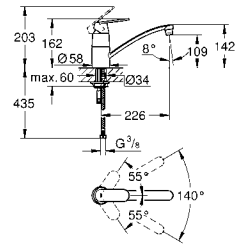

GROHE EUROSMART COSMOPOLITAN

Артикул Цвет Цена брутто / РРЦ с НДС, €

32 842 000 хром 126,00
Eurosmart Cosmopolitan
Смеситель однорычажный для мойки, DN 15
с низким изливом
монтаж на одно отверстие
GROHE StarLight поверхность
GROHE SilkMove керамический картридж 35 мм
азратор
регулировка расхода воды
поворотный трубообразный излив
область поворота 140°
гибкая подводка
система быстрого монтажа