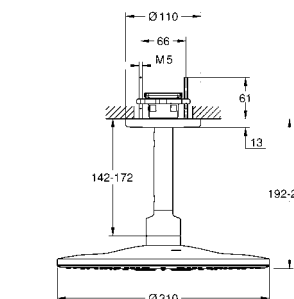

26 477 000 хром 493,20
26 477 DC0 суперсталь 681,60
26 477 BE0 никель глянец 778,80
26 477 EN0 матовый никель 828,00
26 477 GL0 холодный расцвет 778,80
26 477 GN0 холодный расцвет, матовый 828,00

26 477 DA0 теплый закат 778,80
26 477 DL0 теплый закат, матовый 828,00
26 477 A00 темный графит 778,80
26 477 AL0 темный графит, матовый 828,00

Rainshower SmartActive 310
Верхний душ с потолочным душевым кронштейном 142 мм, 2 режима струи
включает в себя:
Rainshower SmartActive 310 Верхний душ
2 вида струи:
GROHE PureRain, ActiveRain
Потолочный душевой кронштейн 142 мм
GROHE DreamSpray превосходный поток воды
GROHE StarLight хромированная поверхность
система **SpeedClean** против известковых отложений
внутренний охлаждающий канал для продолжительного срока службы
требуется встраиваемый блок 26 483 000 или 26 484 000 - заказывается отдельно