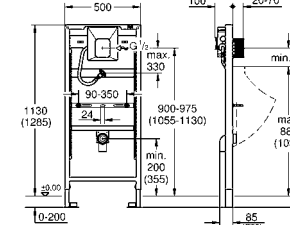

GROHE RAPID SL ДЛЯ ПИССУАРА

Артикул Цвет Цена брутто / РРЦ с НДС, €

38 786 001 290,40

Rapid SL
Инсталляция для писсуаров с GROHE Rapido U
1.13 и 1.30 м инсталляционная высота
для механического смыва или установки Tectron инфракрасной электроники на 6 V или 230 V
для монтажа перед стеной или стеной перегородкой
самонесущая стальная рама с порошковым напылением
подготовлена для облицовки
регулируемые по высоте подключения к объекту
быстрая регулировка по высоте
крепежный материал
проверено -TUEV
смывное колено, выдерживающее высокую температуру, DN 50
болты-держатели M8, с креплением для керамики
подключение для впуска и впускной гарнитуры в комплекте с запорным вентилем
минимальное давление 0,5 бар
оперативное давление максимум 10 бар
промывная трубка
функциональный блок смонтирован и проверен на заводе
подводы воды на 1/2 с внешней резьбой
соединительная коробка для сети питания 230 V
монтажный короб с уплотнителями
регулируемая ревизионная шахта для комплектов готового монтажа размером 116 x 144 мм
для монтажа перед стеной необходимо заказать настенные уголки 38 558 00M (продаются отдельно)