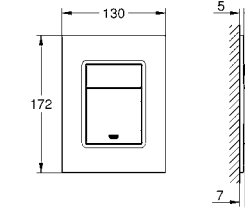

37 535 000 **хром** **73,20**
37 535 DC0 **суперсталь** **160,80**
37 535 AL0 **темный графит, матовый** **160,80**

Skate Cosmopolitan S
Накладная панель
2 объема смыва или прерывание смыва старт/стоп
для пневматического смывного клапана
GD 2 смывной бачок
вертикальный монтаж
130 x 172 мм
из ABS
GROHE StarLight хромированная поверхность
GROHE EcoJoy Технология совершенного потока
при уменьшенном расходе воды
панель смыва с магнитным держателем и крепежным кронштейном в
комплекте
совместима с Rapid SLX
для установки на Rapid SL и Uniset со смывным бачком GD 2 необходимо
заказать ревизионный короб 40 911 000 (приобретается отдельно)