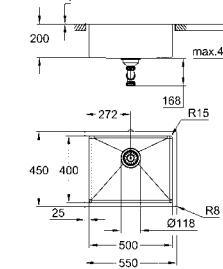

GROHE МОЙКИ ИЗ НЕРЖАВЕЮЩЕЙ СТАЛИ

Артикул Цвет Цена брутто / РРЦ с НДС, €

31 574 SD1 нержавеющая сталь 263,14

K700 Под столешницу
Мойка из нержавеющей стали
модель: K700U 60-S 54.4/44.4 1.0
тип монтажа: под столешницу
материал: нержавеющая сталь AISI 304 (V2A)
толщина материала: 1 мм
GROHE StarLight поверхность покрытие: сатиновое
GROHE Whisper минимальный размер шкафа: 600 мм
размер: 540 x 440 мм
1 чаша: 500 x 400 x 200 мм
Внешний радиус: R16 (монтаж под столешницу)/R3 (вровень со столешницей), внутренний радиус чаши: R15
GROHE FastFixation система быстрого монтажа
требуемый размер отверстия в столешнице для установки мойки: 500 x 400 мм
корзинчатый вентиль: корзинка Ø 3.5"/90 мм
аксессуары вкл.: сливной гарнитур, корзинка, монтажный набор
опция: автоматический сливной клапан с нажимным механизмом (40 986 SD0), приобретается отдельно
количество крепежных элементов в комплекте (накладной монтаж): 8
количество крепежных элементов в комплекте (монтаж под столешницу): 8