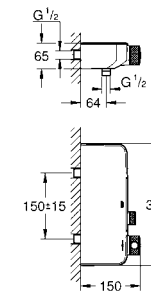

GROHE GROHTHERM SMARTCONTROL

Артикул Цвет Цена брутто / РРЦ с НДС, €

34 719 000 хром 346,80

Grotherm SmartControl
Термостат для душа, DN 15
настенный монтаж
GROHE CoolTouch Полностью исключается вероятность ожога о внешнюю поверхность смесителя
GROHE StarLight хромированная поверхность
GROHE SafeStop стопор безопасности при 38°C
GROHE SafeStop Plus опционно ограничитель температуры на 43°C, включен
GROHE TurboStat встроенный термозлемент
ProGrip эргономичные рукоятки с рифленной поверхностью
SmartControl нажать для вкл/выкл, повернуть для увеличения напора воды от режима EcoJoy до максимального напора воды
встроенная полочка **GROHE EasyReach**
отвод для душа снизу 1/2"
встроенные обратные клапаны и грязеулавливающие фильтры с защитой от обратного потока