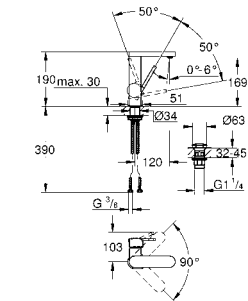

23 872 003 хром 255,60

GROHE Plus
Смеситель однорычажный для раковины DN 15 M-Size
монтаж на одно отверстие
металлический рычаг
GROHE SilkMove керамический картридж 28 мм с ограничителем температуры
GROHE StarLight хромированная поверхность
GROHE EcoJoy SpeedClean аэратор с ограничением расхода воды 5,7 л/мин
GROHE AquaGuide регулируемый аэратор
система быстрого монтажа
поворотный излив с удобным возвратным механизмом
область поворота 90°
смеситель с гладким корпусом и нажимным сливным гарнитуром 1 1/4" гибкая подводка

new