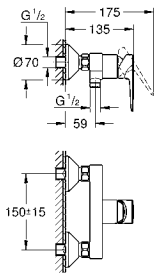

Артикул Цвет Цена брутто / РРЦ с НДС, €

new

23 331 001 хром 64,00
VauEdge
Смеситель однорычажный для биде DN 15
монтаж на одно отверстие
металлический рычаг
GROHE Longlife керамический картридж 28 мм
с ограничителем температуры
GROHE StarLight хромированная поверхность
GROHE EcoJoy - 5,7 л/мин
с шаровым шарниром
система быстрого монтажа
рычажный донный клапан 1 1/4", пластик
гибкая подводка
профессиональная серия

new

23 635 001 хром 64,00
VauEdge
Смеситель однорычажный для душа, DN 15
настенный монтаж
металлический рычаг
GROHE Longlife керамический картридж 35 мм
с ограничителем температуры
GROHE StarLight хромированная поверхность
регулировка расхода воды
отвод для душа снизу 1/2" со встроенным
обратным клапаном
с защитой от обратного потока
скрытые S-образные эксцентрики
отражатель из металла
профессиональная серия

new

29 078 001 хром 103,26
VauEdge
Смеситель однорычажный для душа, DN 15
скрытый монтаж
включает в себя:
комплект готового монтажа
металлический рычаг
корпус встраиваемого смесителя
GROHE Longlife Керамический картридж 46 мм
GROHE StarLight хромированная поверхность
регулировка расхода воды
уплотнитель розетки и рычага
дополнительный ограничитель температуры (46 375 000)
профессиональная серия

new