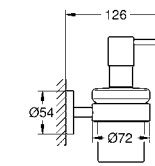

GROHE ESSENTIALS

Артикул Цвет Цена брутто / РРЦ с НДС, €

40 448 001	хром	50,83
40 448 DC1	суперсталь	71,18

Essentials
Дозатор жидкого мыла с держателем
стекло / металл
объем 160 мл
включает в себя:
держатель (40 369 001)
Дозатор жидкого мыла (40 394 001)
скрытое крепление
GROHE StarLight хромированная поверхность
Шурупы и дюбели в комплекте

40 444 001	хром	34,91
40 444 DC1	суперсталь	48,86

Essentials
Мыльница с держателем
стекло / металл
включает в себя:
держатель (40 369 001)
мыльница (40 368 001)
скрытое крепление
GROHE StarLight хромированная поверхность
Шурупы и дюбели в комплекте