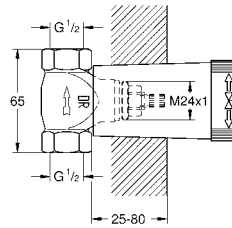

29 800 000 **21,00**
Механизм скрытого вентиля, 1/2"
предварительно смонтированная
вентильная головка 1/2"
короткий шпindel, защитная втулка, резьбовое соединение 1/2", DR-латунь

29 802 000 **38,40**
то же, 3/4", предварительно смонтированная
головка 3/4", резьбовое соединеие 3/4"

29 805 000 **63,60**
то же, 1", предварительно смонтированная
головка 1", резьбовое соединение 1"