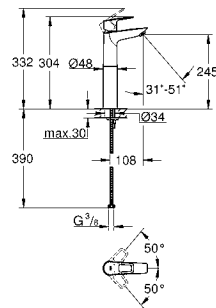

23 764 001 хром 104,29

VauLoop
Смеситель однорычажный для раковины DN 15 XL-Size
для отдельностоящих раковин
металлический рычаг
GROHE Longlife керамический картридж 28 мм с ограничителем температуры
GROHE StarLight хромированная поверхность
GROHE Zero Раздельные пути подачи воды - не содержит никеля и свинца
GROHE EcoJoy - 5,7 л/мин
система быстрого монтажа
без донного клапана
гибкая подводка
профессиональная серия

new