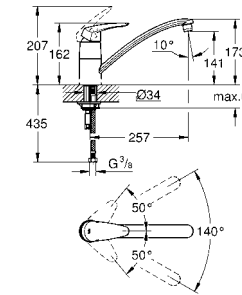

GROHE EURODISC

Артикул Цвет Цена брутто / РРЦ с НДС, €

33 770 001 хром 194,40
Eurodisc
Смеситель однорычажный для мойки, DN 15
с низким изливом
монтаж на одно отверстие
GROHE StarLight поверхность
GROHE SilkMove керамический картридж 35 мм
аэратор
регулировка расхода воды
поворотный трубкообразный излив
область поворота 140°
с ограничителем поворота
гибкая подводка
система быстрого монтажа