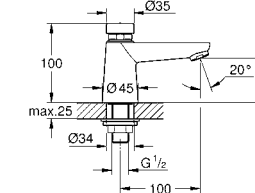

GROHE EUROECO COSMOPOLITAN T

Артикул Цвет Цена брутто / РРЦ с НДС, €

36 265 000 хром 99,60

Euroeco Cosmopolitan T
Автоматический вертикальный вентиль, DN 15
для холодной или смешанной воды
маркировка голубая/красная, **GROHE StarLight** хромированная поверхность
3 режима: короткий - средний- длинный (заводская настройка: короткий), примерно 7, 15, 30 сек.(зависит от давления)
минимальное давление 1,0 бар