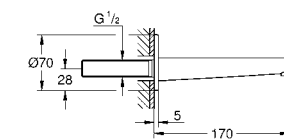

Lineare
Излив для ванны
настенный монтаж
GROHE StarLight хромированная поверхность
аэратор
внешняя резьба 1/2"
вынос 170 мм

34 705 000 хром 1 380,00