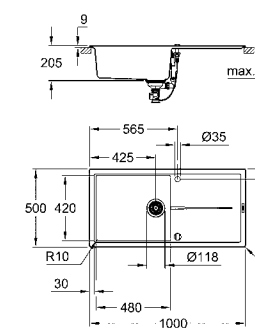

31 641 AT0 серый гранит 343,97
31 641 AP0 черный гранит 343,97

K400
Композитная мойка с крылом
модель: K400 60-С 100/50 1.0 оборачиваемая
тип монтажа: стандартная встраиваемая
материал: кварцевый композит
GROHE Whisper
минимальный размер шкафа: 600 мм
размеры: 1000 x 500 мм
1 чаша: 480 x 420 x 205 мм
Внешний радиус: R6, внутренний радиус чаши: R10
GROHE FastFixation быстрая монтажная система
монтаж мойки слева или справа
отверстие: 980 x 480 мм
клапан-автомат
аксессуары вкл.: сливной клапан с поворотной ручкой, сливной гарнитур, корзинчатый вентиль, монтажный набор
опция: автоматический сливной клапан с нажимным механизмом (40 986 SD0), приобретается отдельно
количество крепежных элементов в комплекте (накладной монтаж): 10