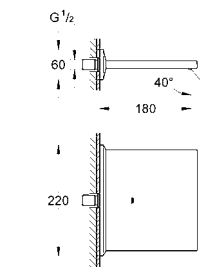

Allure Brilliant
Каскадный излив для ванны и душа
настенный монтаж
GROHE StarLight хромированная поверхность
вынос 180 мм
минимальное давление 1,0 бар

13 299 000 хром 306,00
13 299 DC0 суперсталь 440,40
13 299 AL0 темный графит, матовый 502,80