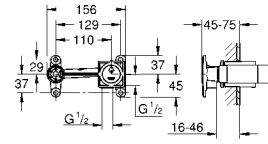

Артикул Цвет Цена брутто / РРЦ с НДС, €

23 200 000 228,00
Смеситель однорычажный встраиваемый универсальный механизм, DN 15
для смесителя на 2 отверстия для скрытого монтажа без комплекта верхней монтажной части
GROHE SilkMove керамический картридж 35 мм
регулировка расхода воды
глубина монтажа 45-75 мм
DR-латунь
шаблон для монтажа