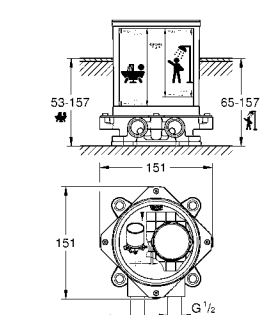

23 672 001 хром 1 536,00
23 672 DC1 суперсталь 2 115,22
23 672 AL1 темный графит, матовый 2 417,39

Eurocube
Смеситель однорычажный для ванны 1/2", напольный монтаж
комплект верхней монтажной части для 45 984 001
без встраиваемой части
GROHE SilkMove керамический картридж 35 мм с ограничителем температуры
GROHE StarLight хромированная поверхность
автоматический переключатель: ванна/душ
излив с аэратором
Euphoria Cube+ Ручной душ 6,6 л/мин (26 467)
душевой шланг Silverflex 1.250 мм (28 362)
вынос 298 мм
встроенный обратный клапан в душевом отводе 1/2" с защитой от обратного потока
держатель ручного душа

45 984 001 411,60

Монтажный набор для напольного излива 1/2"
для смесителей и изливов напольного монтажа без комплекта верхней монтажной части
допускается регулировка 360° в горизонтальной плоскости и 3° в вертикальной плоскости
монтажная глубина 53-157 мм
инсталляционная глубина для смесителей для душа 65-157 мм, компенсационная глубина 92 мм
два входа с внутренней резьбой 1/2" (подключение горячей / холодной воды)
Сливной клапан
прокладка
крепежный материал