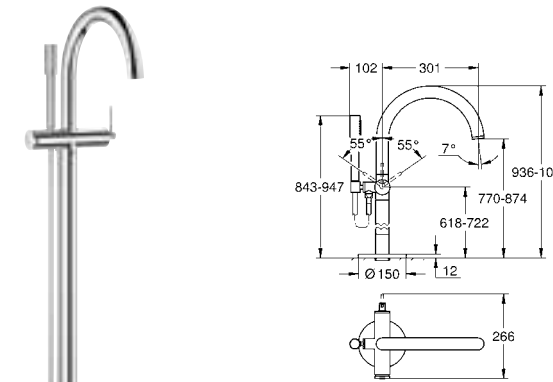

35 600 000		72,00
GROHE Rapido SmartBox Универсальная встраиваемая часть		

32 653 003	хром	1 524,00
32 653 DC3	суперсталь	2 148,00
32 653 GL3	холодный рассвет	2 292,00
32 653 DA3	теплый закат	2 292,00
32 653 AL3	темный графит, матовый	2 448,00

Atrio
Смеситель однорычажный для ванны, напольный монтаж
комплект верхней монтажной части для
45 984
без встраиваемой части
GROHE SilkMove керамический картридж 35 мм
с ограничителем температуры
GROHE StarLight хромированная поверхность
автоматический переключатель: ванна/душ
излив с аэратором
вынос 301 мм
встроенный обратный клапан в душевом отводе 1/2"
держатель ручного душа
ручной душ Sena Stick (26 465)
душевой шланг Silverflex 1.250 мм
с защитой от обратного потока
минимальное давление 1,0 бар

45 984 001		411,60

Монтажный набор для напольного излива 1/2"
для смесителей и изливов напольного монтажа
без комплекта верхней монтажной части
допускается регулировка 360° в горизонтальной плоскости и 3° в вертикальной плоскости
монтажная глубина 53-157 мм
инсталляционная глубина для смесителей для душа 65-157 мм, компенсационная глубина 92 мм
два входа с внутренней резьбой 1/2" (подключение горячей / холодной воды)
Смывной клапан
прокладка
крепежный материал