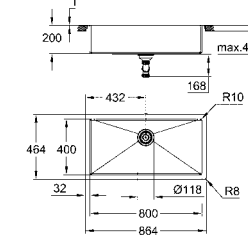

GROHE МОЙКИ ИЗ НЕРЖАВЕЮЩЕЙ СТАЛИ

Артикул Цвет Цена брутто / РРЦ с НДС, €

31 580 SD1 нержавеющая сталь 308,22

K700
Мойка из нержавеющей стали
Модель: K700 90-S 86.4/46.4 1.0
тип монтажа: стандартный встраиваемый, в один уровень со столешницей или под столешницу
материал: нержавеющая сталь AISI 304 (V2A)
толщина материала: 1 мм
GROHE StarLight поверхность покрытие: сатиновое
GROHE Whisper минимальный размер шкафа: 900 мм
размеры: 864 x 464 мм
1 чаша: 800 x 400 x 200 мм
Внешний радиус: R11 (монтаж под столешницу)/R3 (вровень со столешницей), внутренний радиус чаши: R10
GROHE FastFixation система быстрого монтажа
Размер отверстия для установки мойки под столешницу: 802 x 402 мм (R11)
Размер отверстия для установки мойки вровень со столешницей: 849 x 449 мм
корзинчатый вентиль: корзинка Ø 3.5"/90 мм
аксессуары вкл.: сливной гарнитур, корзинка, монтажный набор
опция: автоматический сливной клапан с нажимным механизмом (40 986 SD0), приобретается отдельно
количество крепежных элементов в комплекте (накладной монтаж): 8
количество крепежных элементов в комплекте (монтаж под столешницу): 8