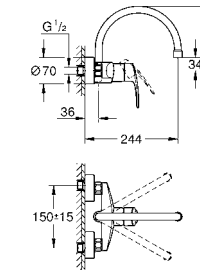

32 224 003 **хром** **по запросу**

Eurosmart
Смеситель однорычажный для мойки, DN 15
настенный монтаж
GROHE StarLight хромированная поверхность
GROHE SilkMove керамический картридж 35 мм
азрактор
регулировка расхода воды
поворотный трубообразный излив
радиус поворота 360°
вынос 276 мм
встроенный ограничитель температуры
скрытые S-образные эксцентрики

new