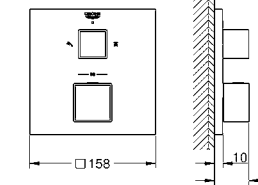

Grotherm Cube
Термостат для душа с переключателем на 2 положения
комплект верхней монтажной части для GROHE Rapido SmartBox 35 600 000 (универсальная встраиваемая часть)
GROHE TurboStat встроенный термозлемент с настенными розетками **GROHE FastFixation** (скрытые эксцентрики, уплотнение, скрытый монтаж)
металлическая накладная панель, регулируемая на 6°
графическое изображение: верхний душ и ручной душ
GROHE SafeStop стопор безопасности при 38°C
GROHE SafeStop Plus опционно ограничитель температуры на 43°C / 46°C, включен
GROHE AquaDimmer, встроенный переключатель
распределение расхода:
выход В = 27 л/мин,
выход С = 30 л/мин
без встраиваемой части

35 600 000		72,00
GROHE Rapido SmartBox Универсальная встроенная часть		

24 155 000	хром	513,60
24 155 DC0	суперсталь	706,80
24 155 AL0	темный графит, матовый	807,60