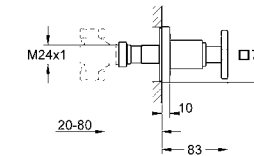

19 334 000 хром 129,60
Allure
Накладная панель скрытой вентиляльной головки
комплект верхней монтажной части для 35 028 000 (встраиваемый вентиль на один выход для модульной установки системы Grotherm Custom Shower)
для встраиваемых вентиля, 1/2", 3/4", 1"
плавная регулировка глубины монтажа
20-80 мм
розетка с уплотнителем, заворачивающаяся без встраиваемого механизма
GROHE StarLight хромированная поверхность