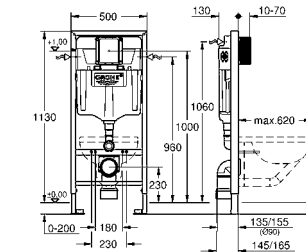

39 374 LS0 **белая луна** **838,80**
Стекланный модуль
 для Rapid SL и Uniset
со смывным бачком GD 2
 для монтажа унитаза-биде Sensia Arena или стандартных подвесных унитазов
 Для кафельных / оштукатуренных стен
 Двухсекционная стеклянная крышка из закаленного безопасного стекла (8 мм)
 съемная верхняя часть для технического обслуживания
 панель смыва Skate Cosmopolitan (хром) располагается на одном уровне со стекланным модулем
 HPL Декоративная панель с технологическими отверстиями для труб
 Панель со встроенными подключениями к воде для унитаза-биде Sensia Arena
 монтажная панель с серебряным обрамлением
со звукоизоляционным набором
 с принадлежностями для монтажа стеклнного модуля и подвесного унитаза