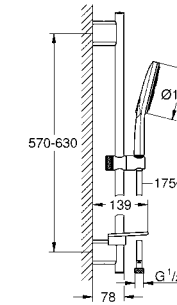

26 578 000	хром	163,20
Аналогичный продукт, без ограничителя потока		

26 579 LS0	белая луна	164,40

Rainshower SmartActive 130
Душевой гарнитур, 3 вида струй
включает в себя:
ручной душ Rainshower SmartActive 130 (26 574)
душевая штанга 900 мм
с металлическими настенными креплениями
душевой шланг 1750 мм (28 388 000)
Полочка GROHE EasyReach
GROHE EcoJoy ограничитель расхода воды 9,5 л/мин
GROHE DreamSpray превосходный поток воды
GROHE StarLight поверхность
GROHE FastFixation Plus (регулируемое расстояние между настенными креплениями штанги позволяет использовать для монтажа уже имеющиеся отверстия в стене)
GROHE TileFix регулируемая глубина верхнего и нижнего креплений
система SpeedClean против известковых отложений
внутренний охлаждающий канал для продолжительного срока службы
Twistfree против перекручивания шланга
может использоваться с проточным водонагревателем

26 578 LS0	белая луна	163,20
Аналогичный продукт, без ограничителя потока