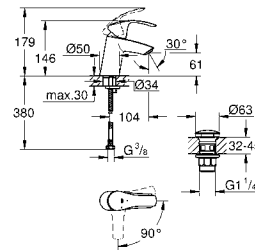

23 924 002 хром 79,20
Eurosmart
Смеситель однорычажный для раковины DN 15 S-Size
монтаж на одно отверстие
металлический рычаг
GROHE SilkMove ES
Керамический картридж 35 мм с энергосберегающей функцией (подача холодной воды при центральном положении рычага)
регулировка расхода воды
ограничитель температуры
GROHE StarLight хромированная поверхность
GROHE EcoJoy - 5,7 л/мин
GROHE FastFixation быстрая монтажная система
смеситель с гладким корпусом и нажимным сливным гарнитуром 1 1/4"
гибкая подводка