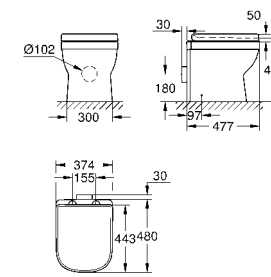

GROHE КЕРАМИКА EURO

Артикул Цвет Цена брутто / РРЦ с НДС, €

39 555 000 альпин-белый 299,42

Керамика Euro
Напольный унитаз в комплекте
универсальный выпуск
безободковый
объем смыва 3/5 л
с креплением
санитарная керамика
Сиденье для подвесного унитаза Керамики Euro
механизм плавного закрытия
быстросъемное сиденье
съёмное
материал: Дюропласт