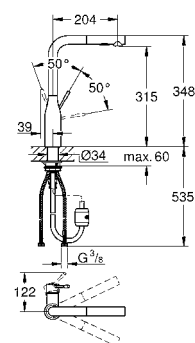

GROHE ESSENCE

Артикул	Цвет	Цена брутто / РРЦ с НДС, €
30 269 000	хром	242,40
30 269 DC0	суперсталь	339,60
30 269 GL0	холодный расцвет	356,40
30 269 GN0	холодный расцвет, матовый	392,40
30 269 DA0	теплый закат	356,40
30 269 DL0	теплый закат, матовый	392,40
30 269 A00	темный графит	356,40
30 269 AL0	темный графит, матовый	392,40

Essence
Смеситель однорычажный для мойки, DN 15
высокий излив
монтаж на одно отверстие
GROHE StarLight хромированная поверхность
GROHE SilkMove керамический картридж 28 мм
аэратор
поворотный трубкообразный излив
регулируемый радиус поворота 0° / 150° / 360°
гибкая подводка
система быстрого монтажа
встроенный ограничитель температуры
минимальное давление 1,0 бар

30 270 000	хром	319,20
30 270 DC0	суперсталь	448,80
30 270 BE0	никель глянец	468,00
30 270 EN0	матовый никель	516,00
30 270 GL0	холодный расцвет	468,00
30 270 GN0	холодный расцвет, матовый	516,00
30 270 DA0	теплый закат	468,00
30 270 DL0	теплый закат, матовый	516,00
30 270 A00	темный графит	468,00
30 270 AL0	темный графит, матовый	516,00

Essence
Смеситель однорычажный для мойки, DN 15
высокий излив
монтаж на одно отверстие
GROHE StarLight хромированная поверхность
GROHE SilkMove керамический картридж 28 мм
GROHE EasyDock Легкое вытягивание и возврат на место выдвижного излива
аэратор
профессиональная выдвижная лейка с переключателем
аэратор/душевая струя
переключатель: ламинарный режим струи/душевой режим струи **SpeedClean**
автоматическое возвратное переключение на ламинарный режим струи
металлическая лейка
поворотный трубкообразный излив
радиус поворота 360°
встроенный обратный клапан
встроенный ограничитель температуры
с защитой от обратного потока
гибкая подводка
система быстрого монтажа
минимальное давление 1,0 бар

GROHE EUROCUBE