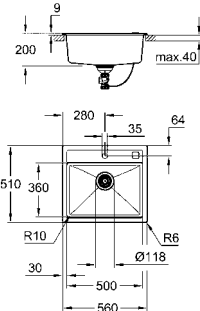

31 651 AT0 серый гранит 303,48
31 651 AP0 черный гранит 303,48

K700
Композитная мойка
модель: K700 60-C 56/51 1.0
тип монтажа: стандартная встраиваемая
материал: кварцевый композит
GROHE Whisper
минимальный размер шкафа: 600 мм
размеры: 560 x 510 мм
1 чаша: 500 x 360 x 200 мм
GROHE FastFixation быстрая монтажная система
отверстие: 545 x 495 мм
клапан-автомат
аксессуары вкл.: сливной клапан с поворотной ручкой, сливной гарнитур, корзинчатый вентиль, монтажный набор
опция: автоматический сливной клапан с нажимным механизмом (40 986 SD0), приобретается отдельно
количество крепежных элементов в комплекте (накладной монтаж): 8
Внешний радиус: R6, внутренний радиус чаши: R10