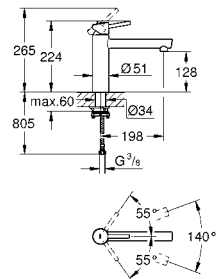

31 210 001 хром 309,60
Concetto
Смеситель однорычажный для мойки, DN 15
для монтажа перед окном
средний излив
монтаж на одно отверстие
GROHE StarLight поверхность
GROHE SilkMove керамический картридж 35 мм
аэратор
регулировка расхода воды
поворотный литой излив
область поворота 140°
гибкая подводка