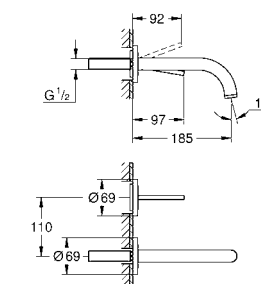

19 287 003 хром **393,60**
19 287 DC3 суперсталь **553,20**
19 287 GL3 холодный рассвет **592,80**
19 287 DA3 теплый закат **592,80**
19 287 AL3 темный графит, матовый **632,40**

Atrio
Смеситель для раковины на 2 отверстия, joystick
настенный монтаж
без встраиваемого механизма
комплект верхней монтажной части для 23 429 000
GROHE FeatherControl Joystick картридж
GROHE StarLight хромированная поверхность
GROHE EcoJoy 5.7 л/мин ламинарный аэратор
размер по осям 110 мм
вынос 185 мм