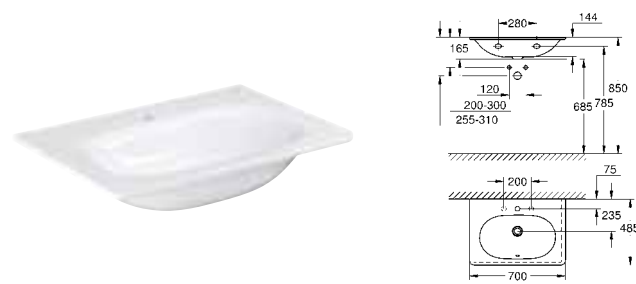

Артикул Цвет Цена брутто / РРЦ с НДС, €

39 564 00N альпин-белый 255,50
Esence
Раковина подвесная 70
подвесная
1 отверстие под смеситель, 2 намеченных отверстия с переливом, расположенным на противоположной стороны от смесителя 700 x 485 мм
подходит для установки с пьедесталом и полупьедесталом
санитарная керамика
Износостойкое покрытие **PureGuard** и анти-бактериальное глазирование
12 шт. на паллете