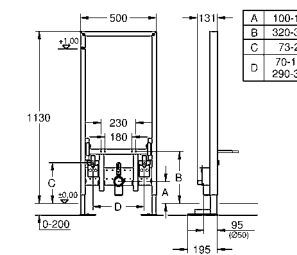

Rapid SL

Элемент для биде, высота установки 1,13 м
для свободно стоящего монтажа, монтажа перед стеной или стеной - перегородкой

самонесущая стальная рама с порошковым напылением
предварительная сборка в комплекте регулируемые по высоте подключения к объекту и смесителю
закрывающийся проверено -TUEV
крепежный материал
болты-держатели для биде
сmyвное колено, выдерживающее высокую температуру, DN 50
уплотнение Ø 32 мм
2 звукоизоляционных подключения смесителя DN 15
крепежный материал для биде
для монтажа перед стеной необходимо заказать настенные уголки 38 558 00M (продаются отдельно)

38 558 00M

18,00

Rapid SL

Настенный уголок

для монтажа перед стеной

для крепления элементов к капитальной стене или перед стеной-перегородкой
бесступенчатая регулировка глубины от 130 - 203 мм
облицовка для одиночного или рельсового монтажа
крепежный материал
2 шт