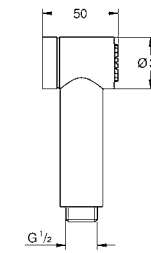

GROHE ГИГИЕНИЧЕСКИЕ ДУШИ SENA

Артикул Цвет Цена брутто / РРЦ с НДС, €

26 328 000 хром 61,20

Sena Trigger Spray 35

Ручной душ, 1 вид струи
с нажимной кнопкой управления
металл

GROHE StarLight хромированная поверхность
система **SpeedClean** против известковых отложений
универсальное крепление, подходящее к любому стандартному шлангу
установка при давлении от 0,5 бар
Пожалуйста, при установке следуйте стандартам местного рынка.

26 332 000 хром 154,80

Sena Trigger Spray 35
Душевой набор с угловым вентилем, 1 вид струи

включает в себя:
ручной душ с клавишей управления (26 328)
нажимной запорный вентиль, встроенный в держатель для душа
Silverflex Longlife Душевой шланг 1250 мм (26 335)

GROHE StarLight хромированная поверхность
система **SpeedClean** против известковых отложений
Twistfree против перекручивания шланга
установка при давлении от 0,5 бар
Пожалуйста, при установке следуйте стандартам местного рынка.