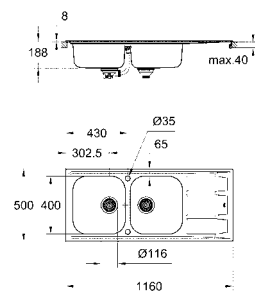

GROHE Whisper

минимальный размер шкафа: 800 мм

размер: 1160 x 500 мм

2 чаши: 362.5 x 400 x 188 мм

Внешний радиус: R10, внутренний радиус чаши: R95

GROHE FastFixation система быстрого монтажа

монтаж мойки слева или справа

требуемый размер отверстия в столешнице для

установки мойки: 1140 x 480 мм

Отверстия: 2 x 35 мм

сливной гарнитур: Ø 3.5"/90 мм + клапан-автомат

аксессуары вкл.: сливной клапан с поворотной ручкой, сливной гарнитур,

корзинчатый вентиль, монтажный набор

количество крепежных элементов в комплекте (накладной монтаж): 8