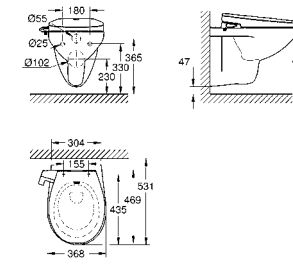

GROHE КЕРАМИКА ВАУ

Артикул Цвет Цена брутто / РРЦ с НДС, €

39 651 SH0 альпин-белый 370,00

Керамика Вау
Сиденье-биде с ручным управлением 2 в 1 для подвесного унитаза
включает в себя:
Керамика Вау Сиденье-биде с ручным управлением (39 648 SH0)
Сиденье для унитаза с крышкой 2 независимые душевые форсунки для режимов „подмывание сзади“ и „дамский душ“
Режим промывки форсунок
Ручное управление рукояткой, расположенной сбоку; электропитание не требуется
Регулировка напора воды
Сиденье и крышка унитаза из дюропласта с микролифтом
Подвод воды гибким шлангом, подключение с диаметром 3/8"

Керамика Вау Подвесной унитаз (39 427 000)
для бачка скрытого монтажа омыв всей окружности чаши безободковый горизонтальный выпуск объем смыва 6/3 л санитарная керамика