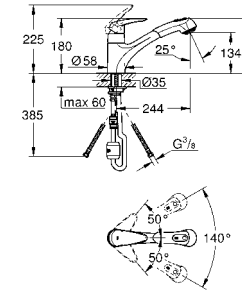

32 257 001 хром 258,00
Eurodisc
Смеситель однорычажный для мойки, DN 15
с низким изливом
монтаж на одно отверстие
GROHE StarLight поверхность
GROHE SilkMove керамический картридж 35 мм
выдвижная лейка Dual
автоматический переключатель
аэратор/**SpeedClean** душевая струя
регулировка расхода воды
поворотный литой излив
область поворота 140°
гибкая подводка, система быстрого монтажа
минимальное давление 1,0 бар

СМЕСИТЕЛИ
ДЛЯ КУХНИ