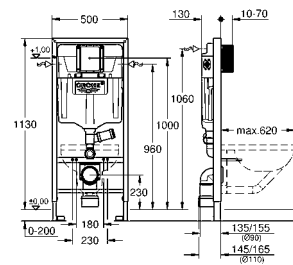

смывной бачок GD 2, 6 - 9 л, со следующими характеристиками:
заводская настройка 6 л и 3 л
сливная трубка с соединением для устранения запахов 50 мм
Пневматический смывной клапан с тремя режимами слива: 2-х объемный, старт/стоп, или непрерывный
Подключение воды слева, справа и сзади
Арматурная группа I с изоляцией от конденсационной влаги
подключение воды DN 15
во время сборки не требуется дополнительного инструмента для монтажа инспекционного короба для вертикального или горизонтального монтажа

для монтажа перед стеной необходимо заказать настенные уголки 38 558 00M (продаются отдельно)
для монтажа маленьких смывных панелей необходимо заказать ревизионный короб 40 911 000 (приобретается отдельно)