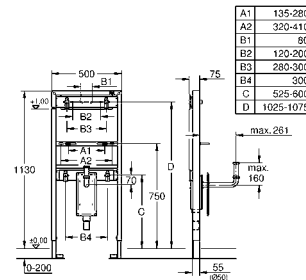

GROHE RAPID SL ДЛЯ РАКОВИНЫ И БИДЕ

Артикул

Цвет

Цена брутто /
РРЦ с НДС, €

38 625 001

232,80

Rapid SL

Инсталляция для раковины со встроенным сифоном
для смесителя на одно отверстие или
настенного монтажа

монтажная высота 1,13 м

со встроенным сифоном Ø 50 мм

для монтажа перед стеной или стеной перегородкой

самонесущая стальная рама с

порошковым напылением

подготовлена для облицовки

фиксированные подключения

одиночный или рядный монтаж на рельсе

быстрая регулировка по высоте

крепежный материал

проверено -TUEV

болты-держатели для раковины M10, с

креплением для керамики

расстояние между болтами изменяется

2 звукоизоляционных подключения

смесителя DN 15

скрытый сифон

для скрытого монтажа

накладная панель из нержавеющей стали

регулируемый сифон из латуни

хромированная, регулировка по высоте

для монтажа перед стеной необходимо заказать настенные уголки

38 558 00M (продаются отдельно)

38 748 002

484,80

Rapid SL

Инсталляция для раковины с монтажным набором для инфракрасной электроники

для настенного смесителя

подходит для комплектов верхних монтажных частей Europlus E 36 042 SD0, Essence E 36 447 000 и Eurocube E 36 442 000

монтажная высота 1,13 м

для монтажа перед стеной или стеной перегородкой

самонесущая стальная рама с

порошковым напылением

подготовлена для облицовки

быстрая регулировка по высоте

крепежный материал

болты-держатели для раковины M10, с

креплением для керамики

расстояние между болтами изменяется

смывное колено, выдерживающее

высокую температуру, DN 50

уплотнение Ø 32 мм

установленный набор коробов с защитным блоком

огнеупорная трубка для прокладки электронных кабелей

встраиваемая часть с подключением к воде, запорный вентиль и смывное колено

подключение с шумоизоляционным держателем 1/2"

соединительная коробка для сети питания 230 V

Одобрено в CE

для подключения к предварительно

смешанной или холодной воде

для монтажа перед стеной необходимо заказать настенные уголки

38 558 00M (продаются отдельно)