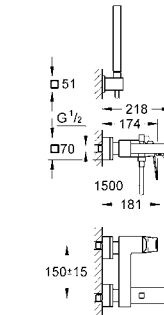

23 141 000 хром 316,80
Eurocube
Смеситель однорычажный для ванны, DN 15
настенный монтаж
металлический рычаг
GROHE SilkMove керамический картридж Ø 46 мм
GROHE StarLight хромированная поверхность
регулировка расхода воды
автоматический переключатель: ванна/душ
азратор
встроенный обратный клапан в душевом отводе 1/2"
скрытые S-образные эксцентрики
с защитой от обратного потока
дополнительный ограничитель температуры (46 375 000)
класс шума I по DIN 4109
включает в себя:
Ручной душ (27 698 000)
настенный держатель (27 693 000)
душевой шланг 1500 мм 1/2" x 1/2"
минимальное давление 1,0 бар