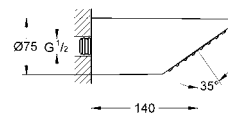

28 308 000 хром 172,80
Sena 75
Верхний душ с одним режимом
нормальная струя
металл
GROHE DreamSpray превосходный поток воды
GROHE StarLight хромированная поверхность
система **SpeedClean** против известковых отложений
минимальное давление 1,0 бар

Артикул Цвет Цена брутто / РРЦ с НДС, €