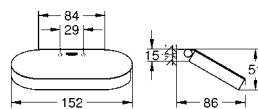

Артикул Цвет Цена брутто / РРЦ с НДС, €

new

41 068 000	хром	45,77
41 068 DC0	суперсталь	64,06
41 068 BE0	никель глянец	68,63
41 068 EN0	матовый никель	73,20
41 068 GL0	холодный рассвет	68,63
41 068 GN0	холодный рассвет, матовый	73,20

41 068 DA0	теплый закат	68,63
41 068 DL0	теплый закат, матовый	73,20
41 068 A00	темный графит	68,63
41 068 AL0	темный графит, матовый	73,20

Selection
Держатель бумаги
без крышки
металл
настенный монтаж
скрытое крепление
GROHE StarLight хромированная поверхность

new

41 069 000	хром	91,51
41 069 DC0	суперсталь	128,11
41 069 BE0	никель глянец	137,28
41 069 EN0	матовый никель	146,42
41 069 GL0	холодный рассвет	137,28
41 069 GN0	холодный рассвет, матовый	146,42

41 069 DA0	теплый закат	137,28
41 069 DL0	теплый закат, матовый	146,42
41 069 A00	темный графит	137,28
41 069 AL0	темный графит, матовый	146,42

Selection
Держатель бумаги
с крышкой
металл
настенный монтаж
скрытое крепление
GROHE StarLight хромированная поверхность

new

41 076 000	хром	114,40
41 076 DC0	суперсталь	160,14
41 076 BE0	никель глянец	171,59
41 076 EN0	матовый никель	183,02
41 076 GL0	холодный рассвет	171,59
41 076 GN0	холодный рассвет, матовый	183,02

41 076 DA0	теплый закат	171,59
41 076 DL0	теплый закат, матовый	183,02
41 076 A00	темный графит	171,59
41 076 AL0	темный графит, матовый	183,02

Selection
Туалетный „ёршик“ в комплекте
стекло / металл
настенный монтаж
скрытое крепление
GROHE StarLight хромированная поверхность

40 791 001	белый бархат	6,72
40 791 KS1	черный бархат	6,72

Запасная головка ёршика

new

41 077 000	хром	171,59
41 077 DC0	суперсталь	240,22
41 077 BE0	никель глянец	257,39
41 077 EN0	матовый никель	274,54
41 077 GL0	холодный рассвет	257,39
41 077 GN0	холодный рассвет, матовый	274,54