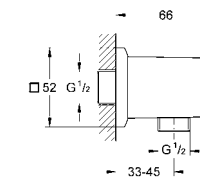

27 707 000 хром 49,20
27 707 DC0 суперсталь 69,60
27 707 AL0 темный графит, матовый 84,00
Allure Brilliant
Подключение для душевого шланга, DN 15
внешняя резьба
с защитой от обратного потока
металл
GROHE StarLight хромированная поверхность