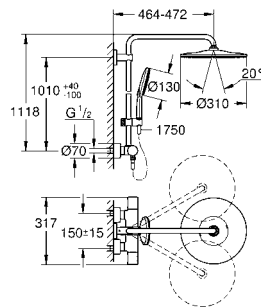

26 648 LS0 белая луна 1 020,00

Rainshower SmartActive 310
Душевая система с термостатом для настенного монтажа
включает в себя:
горизонтальный поворотный душевой **кронштейн 450 мм**
настенный термостат с аквадиммером
выбор между:
Rainshower Mono 310 Верхний душ (26 562)
с шаровым шарниром
угол поворота $\pm 15^\circ$
ручной душ Rainshower SmartActive 130 (26 574)
регулируется по высоте с помощью скользящего элемента
с рукояткой контроля
душевой шланг 1750 мм (28 388 000)
GROHE TurboStat встроенный термозащитный элемент
GROHE SafeStop стопор безопасности при 38°C
GROHE SafeStop Plus опционально ограничитель температуры на 43°C , включен
GROHE CoolTouch Полностью исключается вероятность ожога о внешнюю поверхность смесителя
GROHE DreamSpray превосходный поток воды
GROHE One-Click Showering выбор режима одним нажатием кнопки
GROHE StarLight поверхность
GROHE EcoJoy ограничитель расхода воды 9,5 л/мин
GROHE FastFixation (регулируемое верхнее крепление)
система **SpeedClean** против известковых отложений
совместим с проточным водонагревателем **только** выше 18 кВт/ч, а также с накопительным водонагревателем (см. Техническую информацию)
минимальный расход воды 7л/мин