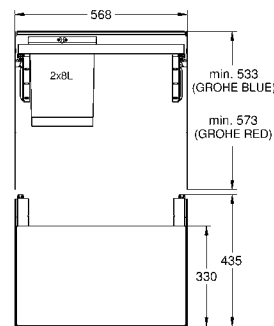

40 981 000
GROHE Blue
Система сортировки отходов и мусора - 60 см, 8/8 л
Монтаж на боковые стенки и фронтальную панель
Полное выдвижение с доводчиком
2 контейнера по 8 л
Для шкафов шириной 60 см
Высота пространства для установки: не менее 533 мм, не более 573 мм
Совместима с GROHE Blue Home, GROHE Blue Professional и GROHE Red с бойлерами размеров М и L

339,00