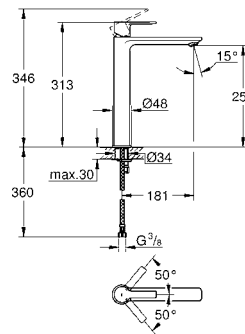

23 405 001 хром 294,00
23 405 DC1 суперсталь 423,60
23 405 AL1 темный графит, матовый 475,64

Lineare
Смеситель однорычажный для раковины DN 15
XL-Size
монтаж на одно отверстие
металлический рычаг
для отдельностей раковин
GROHE SilkMove керамический картридж 28 мм с ограничителем температуры
GROHE StarLight хромированная поверхность
GROHE EcoJoy SpeedClean аэратор с ограничением расхода воды 5,7 л/мин
GROHE FastFixation Plus Монтажная система без донного клапана
гибкая подводка
минимальное давление 1,0 бар