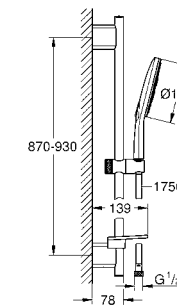

26 593 000 хром 194,40
Аналогичный продукт, без ограничителя потока

26 594 LSO белая луна 194,40

Rainshower SmartActive 150
Душевой гарнитур, 3 вида струй
включает в себя:
ручной душ Rainshower SmartActive 150 (26 554)
душевая штанга 900 мм
с металлическими настенными креплениями
душевой шланг 1750 мм (28 388 000)
Полочка GROHE EasyReach
GROHE EcoJoy ограничитель расхода воды 9,5 л/мин
GROHE DreamSpray превосходный поток воды
GROHE StarLight поверхность
GROHE FastFixation Plus (регулируемое расстояние между настенными креплениями штанги позволяет использовать для монтажа уже имеющиеся отверстия в стене)
GROHE TileFix регулируемая глубина верхнего и нижнего креплений
система SpeedClean против известковых отложений
внутренний охлаждающий канал для продолжительного срока службы
Twistfree против перекручивания шланга
может использоваться с проточным водонагревателем