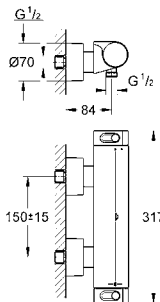

34 169 001 хром 274,80

Grotherm 2000
Термостат для душа, DN 15
настенный монтаж
100% GROHE CoolTouch корпус изделия
+ S-образные эксцентрики
GROHE StarLight хромированная поверхность
GROHE Aqua Paddle эргономичные рукоятки
GROHE SafeStop стопор безопасности при 38°C
GROHE SafeStop Plus опционно ограничитель температуры на 43°C,
включен
GROHE TurboStat встроенный термозлемент
встроенный стопор смешанной воды
рукоятка регулировки напора с кнопкой для экономии воды **GROHE EcoButton**
и индивидуально устанавливаемым стопором
Carbodur керамический вентиль 1/2", 180°
отвод для душа снизу 1/2"
встроенные обратные клапаны
грязеулавливающие фильтры
с защитой от обратного потока
скрытые S-образные эксцентрики, CoolTouch розетки с уплотнением к стене
дополнительная опция: **GROHE EasyReach** полочка (18 608 001)
GROHE EcoJoy Технология совершенного потока
при уменьшенном расходе воды