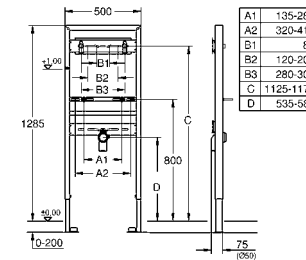

Rapid SL

Инсталляция для раковины, для настенного смесителя
монтажная высота 1,30 м

для монтажа перед стеной или стеной перегородкой

самонесущая стальная рама с

порошковым напылением

подготовлена для облицовки

фиксированные подключения

быстрая регулировка по высоте

крепежный материал

проверено -TUEV

болты-держатели для раковины M10, с

креплением для керамики

расстояние между болтами изменяется

смывное колено, выдерживающее

высокую температуру, DN 50

уплотнение Ø 32 мм

2 звукоизоляционных подключения

смесителя DN 15

для монтажа перед стеной необходимо заказать настенные уголки

38 558 00M (продаются отдельно)

38 541 000

140,40

Rapid SL

Инсталляция для раковины, для смесителей на одно отверстие
монтажная высота 1,00 м

для монтажа перед стеной или стеной перегородкой

самонесущая стальная рама с

порошковым напылением

подготовлена для облицовки

фиксированные подключения

быстрая регулировка по высоте

крепежный материал

болты-держатели для раковины M10, с

креплением для керамики

расстояние между болтами изменяется

смывное колено, выдерживающее

высокую температуру, DN 50

уплотнение Ø 32 мм

2 звукоизоляционных подключения

смесителя DN 15

для монтажа перед стеной необходимо заказать настенные уголки

38 558 00M (продаются отдельно)