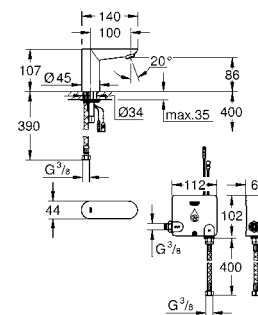

36 384 000

хром

604,80

Euroeco Cosmopolitan E
Powerbox
инфракрасная электроника для раковины без смешивания
с инфракрасным датчиком для двусторонней связи для мониторинга, настройки и сервисного обслуживания включает Powerbox с системой энергонакопления
GROHE EcoJoy 6,0 л/мин
гибкий соединительный шланг
грязеулавливающий фильтр
система быстрого монтажа
Powerbox
генератор энергии с гидротурбиной
внутренний блок энергосбережения с использованием 60 сек/24 ч. в режиме ожидания, 260 сек./100 ч. в режиме ожидания
с дополнительным резервным электропитанием
7 предустановленных режимов:
- автоматический смыв
- термическая дезинфекция
- моющий режим
дополнительные функции и точные настройки с помощью пульта дистанционного управления 36 407
минимальное давление 1,0 бар