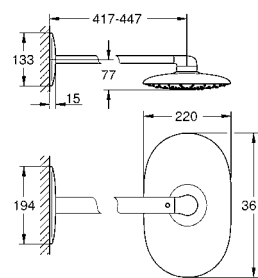

26 450 LS0 белая луна 507,60

Rainshower Mono 360
Верхний душ с душевым кронштейном 450 мм, 1 режим струи
включает в себя:
Верхний душ Rainshower Mono 360
один вид струи:
режимы струи GROHE PureRain/GROHE Rain O²*
горизонтальный душевой
кронштейн 450 мм
GROHE DreamSpray превосходный поток воды
GROHE StarLight хромированная поверхность
система **SpeedClean** против известковых отложений
внутренний охлаждающий канал для продолжительного срока службы
для встраиваемого блока 26 264 001 – заказывается отдельно

* выбор режима при первой установке; заводская установка:
GROHE PureRain