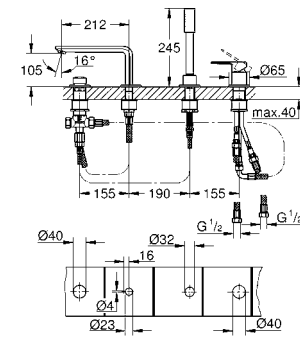

Артикул Цвет Цена брутто / РРЦ с НДС, €

19 577 001 хром 818,40
19 577 DC1 суперсталь 1 179,60
19 577 AL1 темный графит, матовый 1 324,57

Lineare
Смеситель однорычажный для ванны на 4 отверстия
GROHE SilkMove керамический картридж 35 мм с ограничителем температуры
GROHE StarLight хромированная поверхность
фиксатор для излива(смонтированный)
элемент управления однорычажного смесителя
металлический рычаг
излив для ванны с аэратором
переключатель ванна/душ
ручной душ Sena Stick (26 465)
металлический душевой шланг 2000 мм
гибкая подводка
подключение для душевого шланга с защитой от обратного потока
может быть использован с 29 037 000
минимальное давление 1,0 бар