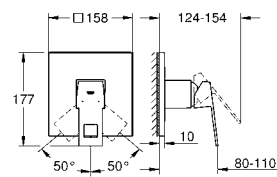

Eurocube
Смеситель однорычажный для душа
комплект верхней монтажной части для
GROHE Rapido SmartBox 35 600 000 (универсальная встраиваемая часть)
GROHE SilkMove керамический картридж Ø 46 мм
с настенными розетками **GROHE FastFixation** (скрытые
эксцентрики, уплотнение, скрытый монтаж)
металлическая накладная панель, регулируемая на 6°
металлический рычаг
распределение расхода:
выход В или С = 30 л/мин
без встраиваемой части

35 600 000 **72,00**
GROHE Rapido SmartBox Универсальная встроенная часть

24 062 000 хром **190,80**