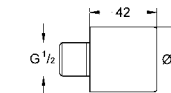

36 316 000 хром 37,20

Euroeco Cosmopolitan T
Удлинение 42 мм
для автоматического настенного вентиля (36 266)
GROHE StarLight хромированная поверхность