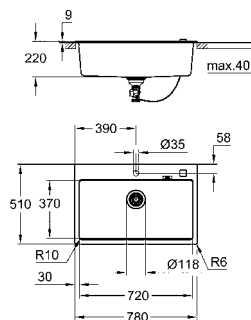

31 652 AT0 серый гранит 339,06
31 652 AP0 черный гранит 339,06

K700
Композитная мойка
модель: K700 80-C 78/51 1.0
тип монтажа: стандартная встраиваемая
материал: кварцевый композит
GROHE Whisper
минимальный размер шкафа: 800 мм
размеры: 780 x 510 мм
1 чаша: 720 x 370 x 220 мм
GROHE FastFixation быстрая монтажная система
отверстие: 764 x 494 мм
клапан-автомат
аксессуары вкл.: сливной клапан с поворотной ручкой, сливной гарнитур, корзинчатый вентиль, монтажный набор
опция: автоматический сливной клапан с нажимным механизмом (40 986 SD0), приобретается отдельно
количество крепежных элементов в комплекте (накладной монтаж): 9
Внешний радиус: R6, внутренний радиус чаши: R10