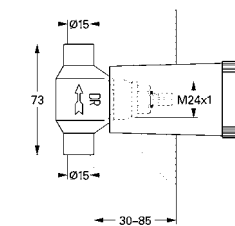

29 802 000 38,40
то же, 3/4", предварительно смонтированная
головка 3/4", резьбовое соединение 3/4"