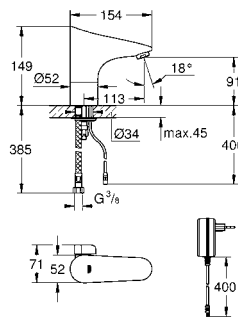

GROHE EcoJoy - 5,7 л/мин
гибкая подводка
обратный клапан
грязеулавливающие фильтры
магнитный клапан
система быстрого монтажа
7 предустановленных режимов:

- автоматический смыв
- термическая дезинфекция
- моющий режим
дополнительные функции и точные настройки с помощью пульта дистанционного управления 36 407

Одобрено в CE
класс шума I по DIN 4109
тип защиты смесителя IP 59K

36 016 001 хром 501,60
то же, без смешивания

36 407 001 149,82

Пульт дистанционного управления
для всей инфракрасной электроники и GROHE Blue Home мониторинг

версия программного обеспечения и статистика по использованию
цикл термической дезинфекции (для инфракрасной электроники)
цикл автоматической промывки (для инфракрасной электроники)
режим промывки (для GROHE Blue Home)
остаточный ресурс фильтра и баллона с газом CO2 (для GROHE Blue Home)

конфигурация
режим очистки вкл/выкл
термическая дезинфекция (для инфракрасной электроники)
диапазон чувствительности
задержка до выключения воды (для инфракрасной электроники)
автоматическая промывка (для инфракрасной электроники)
ресурс фильтра (для GROHE Blue Home)

сервисное обслуживание
- индикатор работы сенсора
- возврат к заводским или пользовательским настройкам
сервисный режим
демонстрационный режим
коды ошибок (для GROHE Blue Home)

Аккумуляторная батарея: 3 x 1.5 V DC (AAA)

GROHE EUROPLUS E

Артикул Цвет Цена брутто / РРЦ с НДС, €

36 338 000 88,80