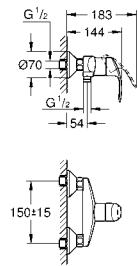

Eurosmart
Смеситель однорычажный для душа, DN 15
настенный монтаж
металлический рычаг
GROHE SilkMove керамический картридж 35 мм
с ограничителем температуры
GROHE StarLight хромированная поверхность
регулировка расхода воды
отвод для душа снизу 1/2" со встроенным
обратным клапаном
скрытые S-образные эксцентрики
отражатели из металла
с защитой от обратного потока

34 558 000 хром 168,00