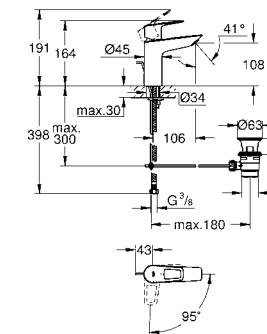

23 887 001 хром по запросу

VauLoop
Смеситель однорычажный для раковины DN 15 M-Size
монтаж на одно отверстие
металлический рычаг
GROHE Longlife ES Керамический картридж 28 мм с энергосберегающей функцией (подача холодной воды при центральном положении рычага)
с ограничителем температуры
GROHE StarLight хромированная поверхность
GROHE Zero Раздельные пути подачи воды - не содержит никеля и свинца
GROHE EcoJoy - 5,7 л/мин
система быстрого монтажа
рычажный донный клапан 1 1/4", пластик
гибкая подводка
профессиональная серия

new

23 885 001 хром по запросу