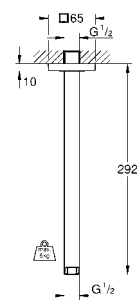

27 484 000 хром 63,60
Rainshower
Потолочный душевой кронштейн 292 мм
металл
резьбовое соединение 1/2"
с квадратной розеткой
для использования со всеми верхними душами Rainshower
GROHE StarLight хромированная поверхность

27 485 000 хром 54,00
то же, вынос 142 мм