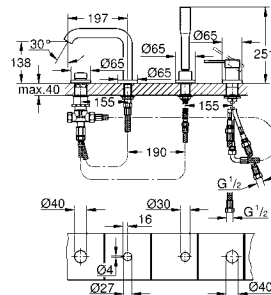

Артикул Цвет Цена брутто / РРЦ с НДС, €

19 578 001	хром	666,00
19 578 DC1	суперсталь	1 009,20
19 578 BE1	никель глянец	1 081,20
19 578 EN1	матовый никель	1 153,20
19 578 GL1	холодный расцвет	1 081,20
19 578 GN1	холодный расцвет, матовый	1 153,20
19 578 DA1	теплый закат	1 081,20
19 578 DL1	теплый закат, матовый	1 153,20
19 578 A01	темный графит	1 081,20
19 578 AL1	темный графит, матовый	1 153,20

Essence
Смеситель однорычажный для ванны на 4 отверстия
GROHE SilkMove керамический картридж 35 мм с ограничителем температуры
GROHE StarLight хромированная поверхность
фиксатор для излива(смонтированный)
элемент управления однорычажного смесителя
металлический рычаг
излив для ванны с аэратором
переключатель ванна/душ
в цвете хром: ручной душ 27 806, для других цветов: ручной душ 26 465
металлический душевой шланг 2000 мм
гибкая подводка
подключение для душевого шланга с защитой от обратного потока
может быть использован с 29 037 000
минимальное давление 1,0 бар