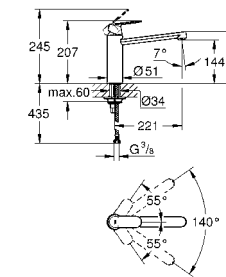

30 193 000 хром 111,60
30 193 DC0 суперсталь 136,80
Eurosmart Cosmopolitan
Смеситель однорычажный для мойки, DN 15
средний излив
монтаж на одно отверстие
GROHE StarLight поверхность
GROHE SilkMove керамический картридж 35 мм
аэратор
регулировка расхода воды
поворотный трубкообразный излив
область поворота 140°
гибкая подводка
система быстрого монтажа
минимальное давление 1,0 бар