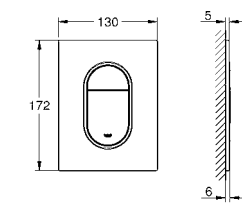

Arena Cosmopolitan S
Накладная панель
2 объема смыва или прерывание смыва старт/стоп для пневматического смывного клапана GD 2 смывной бачок
вертикальный монтаж
130 x 172 мм
из ABS
GROHE StarLight хромированная поверхность
GROHE EcoJoy Технология совершенного потока при уменьшенном расходе воды
панель смыва с магнитным держателем и крепежным кронштейном в комплекте
совместима с Rapid SLX
для установки на Rapid SL и Uniset со смывным бачком GD 2 необходимо заказать ревизионный короб 40 911 000 (приобретается отдельно)

37 965 000	хром	60,00
37 965 SH0	альпин-белый	50,40