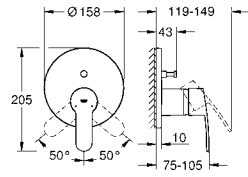

GROHE EUROSTYLE COSMOPOLITAN

Артикул Цвет Цена брутто / РРЦ с НДС, €

24 052 002 хром 156,00

Eurostyle Cosmopolitan
Смеситель однорычажный с переключателем на 2 положения
комплект верхней монтажной части для GROHE Rapido SmartBox 35 600 000 (универсальная встраиваемая часть)
GROHE SilkMove керамический картридж Ø 46 мм
GROHE StarLight хромированная поверхность с настенными розетками **GROHE FastFixation** (скрытые эксцентрики, уплотнение, скрытый монтаж)
металлическая накладная панель, регулируемая на 6°
металлический рычаг
автоматический переключатель на 2 положения
распределение расхода:
выход В = 27 л/мин,
выход С = 27 л/мин
без встраиваемой части

35 600 000 72,00
GROHE Rapido SmartBox Универсальная встроенная часть

33 635 002 хром 151,20