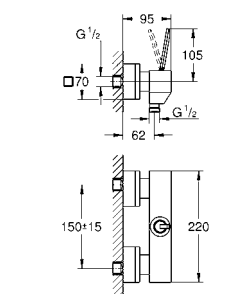

23 665 000 хром **270,00**
Eurocube Joy
Смеситель однорычажный для душа, DN 15
настенный монтаж
металлический рычаг
GROHE FeatherControl Joystick картридж
отвод для душа снизу 1/2" со встроенным обратным клапаном с защитой от обратного потока