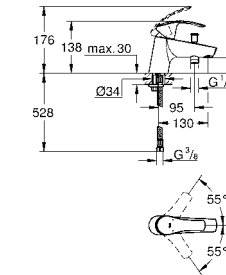

Eurosmart
Смеситель однорычажный для ванны, DN 15
монтаж на одно отверстие
металлический рычаг
GROHE SilkMove керамический картридж 35 мм с Eco-Override-Stop
с ограничителем температуры
GROHE StarLight хромированная поверхность
GROHE FastFixation быстрая монтажная система
регулировка расхода воды
автоматический переключатель: ванна/душ
аэратор
встроенный обратный клапан в душевом отводе 1/2"
гибкая подводка
с защитой от обратного потока

33 300 002 хром 102,00