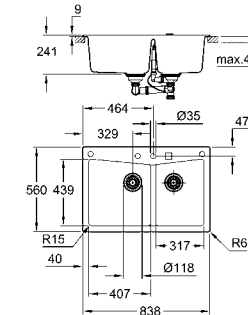

GROHE КОМПОЗИТНЫЕ МОЙКИ

Артикул Цвет Цена брутто / РРЦ с НДС, €

31 657 AT0 серый гранит 344,04
31 657 AP0 черный гранит 344,04

K700
Композитная мойка
модель: K700 90-C 83.8/55.9 2.0
тип монтажа: стандартная встраиваемая и под столешницу
материал: кварцевый композит
GROHE Whisper
минимальный размер шкафа: 900 мм
размеры: 838 x 559 мм
1 чаша: 406 x 438 x 241 мм
1 чаша: 316 x 438 x 241 мм
Внешний радиус: R6, внутренний радиус чаши: R15
GROHE FastFixation быстрая монтажная система
мойка монтируется слева
отверстие (монтаж сверху): 818 x 539 мм
отверстие (монтаж под столешницу): 757 x 437 мм
клапан-автомат
аксессуары вкл.: сливной клапан с поворотной ручкой, сливной гарнитур, корзинчатый вентиль, монтажный набор
опция: автоматический сливной клапан с нажимным механизмом (40 986 SD0), приобретается отдельно
количество крепежных элементов в комплекте (накладной монтаж): 9
количество крепежных элементов в комплекте (монтаж под столешницу): 9