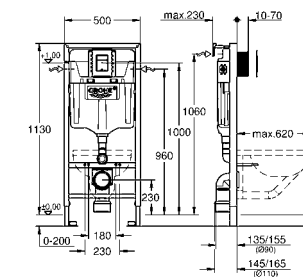

39 501 000 хром 261,60

Rapid SL
Rapid SL 3 в 1 в сборе, для подвесного унитаза, монтажная высота 1.13 м
смывной бачок GD 2
включает в себя:
Rapid SL для подвесного унитаза (38 528 001)
панель смыва Skate Cosmopolitan S, хром (37 535 000)
Rapid SL Настенный уголок (38 558 00M)
в комплекте с ревизионным коробом для крепления малых панелей смыва (40 911 000)