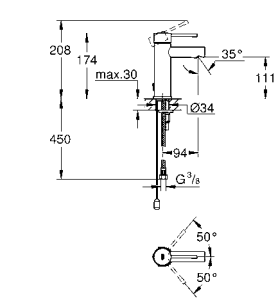

32 899 001	хром	138,00

Essence
Смеситель однорычажный для раковины DN 15 S-Size
монтаж на одно отверстие
металлический рычаг
GROHE SilkMove керамический картридж 28 мм с ограничителем температуры
GROHE StarLight хромированная поверхность
GROHE EcoJoy - 5,7 л/мин
GROHE FastFixation Plus Система монтажа
цепочка
гибкая подводка