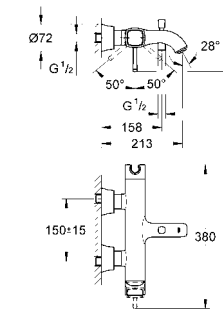

35 600 000 72,00
GROHE Rapido SmartBox Универсальная встроенная часть

24 068 000 хром 312,00
24 068 IGO хром/золото 374,40

Grandera
Смеситель однорычажный с переключателем на 2 положения
комплект верхней монтажной части для GROHE Rapido SmartBox 35 600 000 (универсальная встраиваемая часть)
GROHE SilkMove керамический картридж Ø 46 мм
GROHE StarLight хромированная поверхность
с настенными розетками **GROHE FastFixation** (скрытые эксцентрики, уплотнение, скрытый монтаж)
металлическая накладная панель, регулируемая на 6°
металлический рычаг
автоматический переключатель на 2 положения
распределение расхода:
выход В = 27 л/мин,
выход С = 27 л/мин
без встраиваемой части

35 600 000 72,00
GROHE Rapido SmartBox Универсальная встроенная часть

19 936 000 хром 1 015,20
19 936 IGO хром/золото 1 320,00

Grandera
Смеситель однорычажный для ванны на 4 отверстия
GROHE SilkMove керамический картридж Ø 46 мм, **GROHE StarLight** хромированная поверхность
включает в себя:
фиксатор для излива(смонтированный), элемент управления однорычажного смесителя
излив для ванны с аэратором и переключателем ванна/душ
Grandera ручной душ 7,6 л
металлический душевой шланг
гибкая подводка
подключение для душевого шланга
с защитой от обратного потока
может быть использован с 29 037 000
минимальное давление 1,0 бар