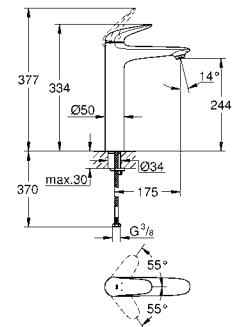

23 719 003 хром 196,80
23 719 LS3 белая луна/хром 261,60
Eurostyle
Смеситель однорычажный для раковины DN 15 XL-Size
монтаж на одно отверстие
металлический рычаг (без отверстия)
для отдельностоящих раковин
GROHE SilkMove керамический картридж 35 мм
с ограничителем температуры
GROHE StarLight хромированная поверхность
GROHE EcoJoy - 5,7 л/мин
GROHE FastFixation быстрая монтажная система
без донного клапана
гибкая подводка