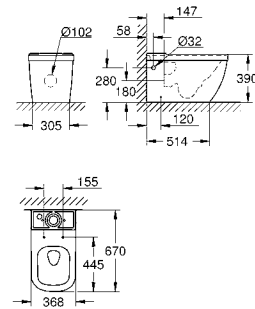

GROHE КЕРАМИКА EURO

Артикул Цвет Цена брутто / РРЦ с НДС, €

39 338 000 альпин-белый 203,51
39 338 00Н альпин-белый 251,10

Керамика Euro
Унитаз напольный для комбинации с бачком наружного монтажа
универсальный выпуск
GROHE Triple Vortex технология смыва
омыв всей окружности чаши
безободковый
объем смыва 3/5 л
с креплением
бачок заказывается дополнительно
санитарная керамика
полностью скрытые невидимые крепления
опция: износостойкое покрытие **PureGuard** и анти-бактериальное глазирование (00Н)
для сиденья с крышкой для унитаза 39 330 001 (с механизмом плавного закрытия) и 39 331 001 (без механизма плавного закрытия)
9 шт. на паллете