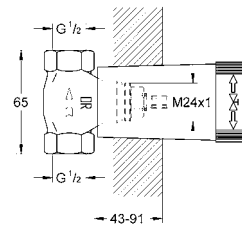

19 922 003	хром	1 111,20
19 922 DC3	суперсталь	1 656,00
19 922 GL3	холодный рассвет	1 776,00
19 922 DA3	теплый закат	1 776,00
19 922 AL3	темный графит, матовый	1 896,00

Atrio
Комплект для ванны на 5 отверстий
керамические вентили 1/2", 90°
GROHE StarLight хромированная поверхность
включает в себя:
фиксатор для излива(смонтированный)
с длинными рукоятками
излив для ванны с аэратором и переключателем ванна/душ
Sena ручной душ 6.6 л/мин
душевой шланг 2000 мм
гибкая подводка
подключение для душевого шланга
с защитой от обратного потока
может быть использован с 29 037 002
включены 2 набора с накладными насадками. Один с надписями „Н“ и „С“, один - без надписей.