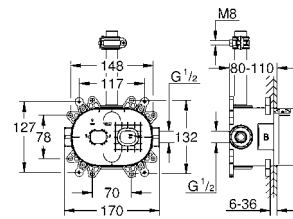

GROHE ДУШЕВЫЕ СИСТЕМЫ RAINSHOWER SMARTCONTROL

Артикул Цвет Цена брутто / РРЦ с НДС, €

26 264 001 **106,80**
Rainshower 360
Встраиваемый блок для набора верхнего душа с душевым кронштейном 26 254 / 26 450
Входы и выходы 1/2"
точки крепления для задней стенки
герметичный корпус
съёмная защитная крышка с информацией об установке