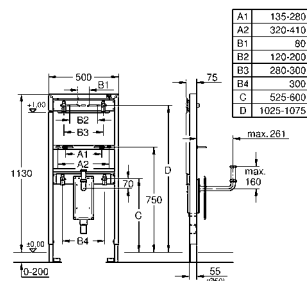

38 934 SD0 **нержавеющая сталь** **507,60**

Радио-электроника для унитаза
для смывного бачка 6 - 9 л
для встроенного монтажа
для соединения с одной или более дополнительной панелью смыва
подходит для опорных рукояток для людей с ограниченными возможностями
с панелью смыва Hewi, Keuco, Lehnep, Normbau, Pressalit, AMS, Deubad, Erlau, FRELU, FSB
панель смыва из нержавеющей стали 156 x 197 мм
Трансформатор для внешнего монтажа
напряжение подключения 230 V AC, 50/60 Hz, 4.0 VA
серво мотор
длина соединительного кабеля 3 м
для подключения трансформатора и электроники
соединительный кабель со штепсельной вилкой
Одобрено в CE
поставляется без панели смыва/опорных рукояток