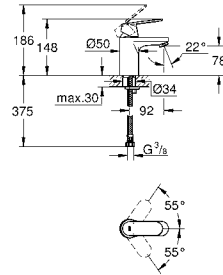

32 824 000 **хром** **90,00**
Eurosmart Cosmopolitan
Смеситель однорычажный для раковины DN 15 S-Size
монтаж на одно отверстие
металлический рычаг
GROHE SilkMove керамический картридж 35 мм
регулировка расхода воды
возможность установки мин. расхода 2,5 л/мин.
GROHE StarLight хромированная поверхность
GROHE FastFixation быстрая монтажная система
аэратор
без донного клапана
гибкая подводка
дополнительный ограничитель температуры (46 375 000)
класс шума I по DIN 4109