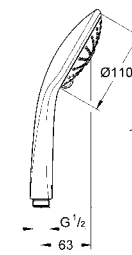

26 513 000 хром 63,60
Euphoria 110 Massage
Ручной душ, 3 вида струй
душевая поверхность Ø 110 мм
Rain / Massage / SmartRain
GROHE EcoJoy 6.6 л/мин
GROHE DreamSpray превосходный поток воды
GROHE SprayDimmer
GROHE StarLight хромированная поверхность
белая душевая поверхность
система **SpeedClean** против известковых отложений
внутренний охлаждающий канал для продолжительного срока службы
универсальное крепление, подходящее к любому стандартному шлангу
может использоваться с проточным водонагревателем
минимальное давление 1,0 бар