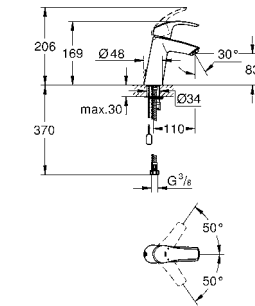

23 323 001 хром 85,20
Eurosmart
Смеситель однорычажный для раковины DN 15 M-Size
монтаж на одно отверстие
металлический рычаг
GROHE SilkMove керамический картридж 28 мм
с ограничителем температуры
GROHE StarLight хромированная поверхность
GROHE EcoJoy - 5,7 л/мин
GROHE FastFixation быстрая монтажная система
цепочка
гибкая подводка