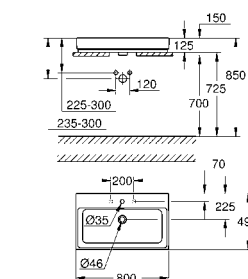

39 476 00Н альпин-белый 462,44
Керамика Cube
Раковина накладная 80
глазированная задняя сторона
1 отверстие под смеситель, 2 намеченных отверстия с переливом
800 x 490 мм
с креплением
санитарная керамика
Износостойкое покрытие PureGuard и анти-бактериальное глазирование
10 шт. на паллете