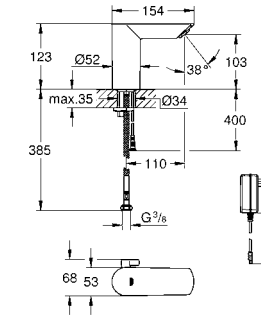

GROHE BAU COSMOPOLITAN E

Артикул Цвет Цена брутто / РРЦ с НДС, €

36 453 000 хром 240,00

Вау Cosmopolitan E
Инфракрасная электроника для раковины 1/2" со смешиванием и с регулируемым ограничителем температуры
с инфракрасным датчиком для двусторонней связи для мониторинга, настройки и сервисного обслуживания
с адаптером 100-230 V переменного тока, 50-60 Hz, 6 V постоянного тока
GROHE StarLight хромированная поверхность
GROHE EcoJoy - 5,7 л/мин
GROHE Zero Раздельные пути подачи воды - не содержит никеля и свинца
корпус выполнен из композитного полимера
гибкая подводка
обратный клапан
грязеулавливающие фильтры
со встроенным электромагнитным клапаном
система быстрого монтажа
7 предустановленных режимов:
- автоматический смыв
- термическая дезинфекция
- моющий режим
дополнительные функции и точные настройки с помощью пульта дистанционного управления 36 407
Одобрено в CE
класс шума I по DIN 4109
тип защиты смесителя IP 59

36 407 001 149,82

Пульт дистанционного управления
для всей инфракрасной электроники и GROHE Blue Home
мониторинг
версия программного обеспечения и статистика по использованию
цикл термической дезинфекции (для инфракрасной электроники)
цикл автоматической промывки (для инфракрасной электроники)
режим промывки (для GROHE Blue Home)
остаточный ресурс фильтра и баллона с газом CO2 (для GROHE Blue Home)
конфигурация
режим очистки вкл/выкл
термическая дезинфекция (для инфракрасной электроники)
диапазон чувствительности
задержка до выключения воды (для инфракрасной электроники)
автоматическая промывка (для инфракрасной электроники)
ресурс фильтра (для GROHE Blue Home)
сервисное обслуживание
- индикатор работы сенсора
- возврат к заводским или пользовательским настройкам
сервисный режим
демонстрационный режим
коды ошибок (для GROHE Blue Home)
Аккумуляторная батарея: 3 x 1.5 V DC (AAA)