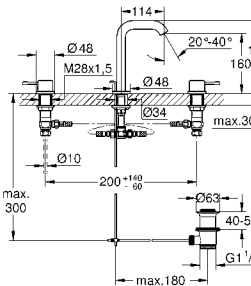

Артикул Цвет Цена брутто /
РРЦ с НДС, €

32 901 001	хром	250,80
32 901 DC1	суперсталь	379,20
32 901 BE1	никель глянец	406,80
32 901 EN1	матовый никель	432,00
32 901 GL1	холодный рассвет	406,80
32 901 GN1	холодный рассвет, матовый	432,00
32 901 DA1	теплый закат	406,80
32 901 DL1	теплый закат, матовый	432,00
32 901 A01	темный графит	406,80
32 901 AL1	темный графит, матовый	432,00

Essence
Смеситель однорычажный для раковины DN 15 XL-Size
монтаж на одно отверстие
металлический рычаг
для отдельностоящих раковин
GROHE SilkMove керамический картридж 28 мм с ограничителем температуры
GROHE StarLight хромированная поверхность
GROHE EcoJoy - 5,7 л/мин
GROHE AquaGuide регулируемый аэратор
GROHE FastFixation Plus Монтажная система поворотный излив с аэратором и стопором без донного клапана
гибкая подводка
минимальное давление 1,0 бар

36 445 000 хром 589,20