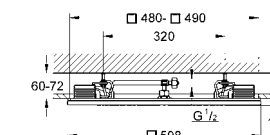

GROHE F-DIGITAL DELUXE

Артикул Цвет Цена брутто / РРЦ с НДС, €

26 373 001 хром 19 920,00

Rainshower F-Series 40" AquaSymphony
Потолочный душ с 6+ режимами струи и с подсветкой
1016 мм x 762 мм x 145 мм
металл
минимальный расход воды 25 л/мин
минимальное давление 3.0 бар
1 x AquaCurtain
1 x Pure XL
1 x 2 режим струи холодный туман
2 x GROHE PureRain 400 x 190 мм
1 x 2 XL Waterfall
1 x 4 Vokoma Spray с углом регулировки 20° и комбинации
полный спектр LED-индикации: мягкий свет, меняющийся всеми цветами радуги
Индивидуальная настройка: постоянная подсветка с возможностью выбора цвета
источник питания для света 12 V DC
Одобрено в CE
система **SpeedClean** против известковых отложений
GROHE DreamSpray превосходный поток воды
GROHE StarLight поверхность

для подключения необходимы: монтажный набор (26 376 001), F-digital Deluxe базовый блок (26 374 000), блок Bluetooth (36 371 000) и различные удлинительные кабели все приобретается отдельно в зависимости от выбранного решения.

Конструкция потолка должна выдерживать вес изделия > 70 кг. Потолочный душ имеет 8 управляемых выходов + 1 выход на ручной душ. Таким образом, слив должен быть необходимого размера (более 100 л/мин). Более детальную информацию смотрите в инструкции и руководстве по установке.

Рекомендация: конфигурация с Grotherm SmartControl
- 3 x Grotherm SmartControl (29 126 000)
- 3 x GROHE Rapido SmartBox (35 600 000)
- 1 x Euphoria Cube Stick душевой набор с 1 режимом струи (26 405 000)

Этот продукт содержит встроенные светодиодные лампы, которые не могут быть заменены: класс энергоэффективности: A ++

26 376 001 хром 1 908,00