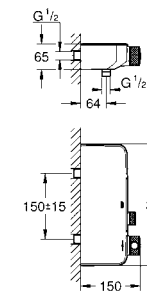

34 719 000 хром 346,80

Grohtherm SmartControl
Термостат для душа, DN 15
настенный монтаж
GROHE CoolTouch Полностью исключается вероятность ожога о внешнюю поверхность смесителя
GROHE StarLight хромированная поверхность
GROHE SafeStop стопор безопасности при 38°C
GROHE SafeStop Plus опционно ограничитель температуры на 43°C, включен
GROHE TurboStat встроенный термоэлемент
ProGrip эргономичные рукоятки с рифленной поверхностью
SmartControl нажать для вкл/выкл, повернуть для увеличения напора воды от режима EcoJoy до максимального напора воды
встроенная полочка **GROHE EasyReach**
отвод для душа снизу 1/2"
встроенные обратные клапаны и грязеулавливающие фильтры
с защитой от обратного потока