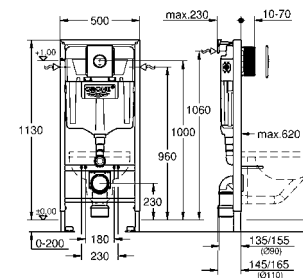

38 929 000 хром 294,00

Rapid SL
Rapid SL 4 в 1 в сборе, монтажная высота 1.13 м
смывной бачок GD 2
включает в себя:
Rapid SL для подвесного унитаза (38 528 001)
Arena Cosmopolitan накладная панель, хром, вертикальный монтаж (38 844 000)
Rapid SL Настенный уголок (38 558 00M)
WC со звукоизоляционным набором (37 131 000)