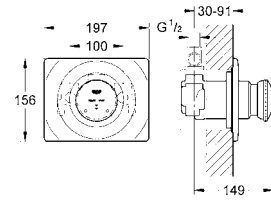

Артикул	Цвет	Цена брутто / РРЦ с НДС, €

36 121 000	хром	573,60

Contromix Surf
Автоматический смеситель для душа, DN 15
со смешиванием

GROHE StarLight хромированная поверхность
GROHE EcoJoy Технология совершенного потока
при уменьшенном расходе воды
экономичная стоп-функция
ограничитель температуры
продолжительность срабатывания от 5-40 сек.
розетка из пластика, хромированная
уплотнитель розетки и рычага
обратный клапан
грязеулавливающие фильтры
комплект верхней монтажной части для
36 122

без встраиваемого механизма
установка при давлении от 1,5 бар