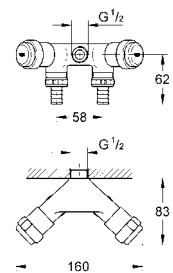

41 020 000 хром **39,60**
WAS двойной вентиль „Einfach“ 1/2"
настенный монтаж
резервуар для смазки 1/2" для запорного подсоединения шланга
обратный клапан
Внутренняя резьба 1/2"
с защитой от обратного потока
GROHE StarLight хромированная поверхность
для комбинации с обратным клапаном типа HB 41 239 000