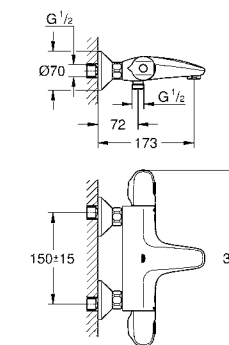

34 155 003	хром	260,40

Grohtherm 1000
Термостат для ванны, DN 15
настенный монтаж
GROHE CoolTouch безопасный корпус
GROHE StarLight хромированная поверхность
GROHE MetalGrip эргономичная металлическая рукоятка
GROHE SafeStop стопор безопасности при 38°C
GROHE SafeStop Plus опционно ограничитель температуры на 43°C, включен
GROHE TurboStat встроенный термоэлемент
встроенный стопор смешанной воды
GROHE AquaDimmer Plus многофункциональный
- **GROHE EcoButton**
(встроенная кнопка с функцией экономии воды для душа)
- регулировка расхода
- переключатель: ванна/душ
отвод для душа снизу 1/2"
азратор
встроенные обратные клапаны
грязеулавливающие фильтры
с защитой от обратного потока
скрытые S-образные эксцентрики
металлическая розетка
минимальное давление 1,0 бар
GROHE EcoJoy Технология совершенного потока
при уменьшенном расходе воды