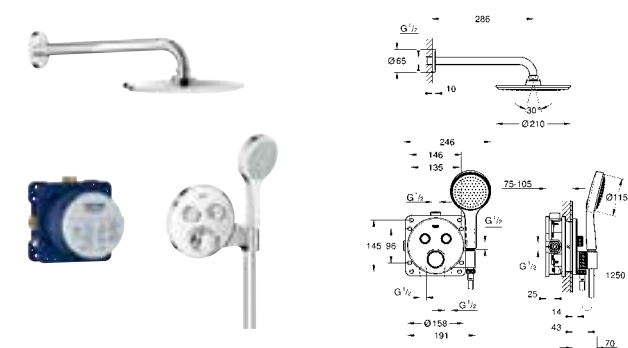

34 743 000 **хром** **1 135,20**
Grotherm SmartControl
Набор для комплектации душа
включает в себя:
встраиваемый термостат с 2 кнопками управления и встроенным держателем для ручного душа
Grotherm SmartControl Комплект верхней монтажной части (29 120 000)
GROHE Rapido SmartBox 35 600 000 (универсальная встраиваемая часть)
Rainshower Cosmopolitan 210 Верхний душ с душевым кронштейном 286 мм (26 062 000)
ручной душ Power&Soul Cosmopolitan 115 (27 661 000)
душевой шланг Silverflex 1.250 мм (28 362)