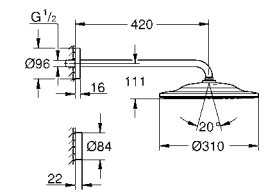

26 640 000 хром **596,40**

Rainshower SmartConnect 310
Верхний душ с душевым кронштейном 422 мм, 2 режима струи
включает в себя:
Rainshower SmartConnect 310 Верхний душ (26 641)
хромированная душевая поверхность
2 вида струи:
GROHE PureRain, ActiveRain
запрограммированный по умолчанию режим струи
горизонтальный душевой кронштейн 422 мм (26146)
с круглой розеткой
пульт дистанционного управления для изменения/комбинирования режимов струи
держатель пульта предназначен для прикручивания или приклеивания на стену
питание от батареек
включены 3 батарейки AAA (мизинчиковая) и 1 батарейка CR 2032 (плоская, таблеточная)
светодиодный индикатор, отражающий установку контакта (соединения) и необходимость замены батарейки
пульт дистанционного управления имеет водонепроницаемость и устойчивость от проникновения посторонних объектов с уровнем защиты IP57 (защита от ограниченного проникновения пыли + защита от погружения на глубину от 15 см до 1 м)
GROHE EcoJoy ограничитель расхода воды 9,5 л/мин
GROHE DreamSpray превосходный поток воды
GROHE StarLight хромированная поверхность
система **SpeedClean** против известковых отложений
внутренний охлаждающий канал для продолжительного срока службы
может использоваться с проточным водонагревателем
установка при давлении от 1,5 бар