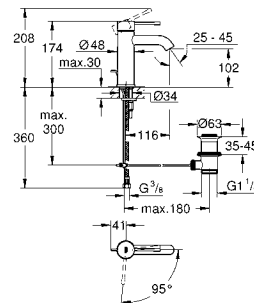

Essence
Смеситель однорычажный для раковины DN 15 S-Size
монтаж на одно отверстие
металлический рычаг
GROHE SilkMove ES Керамический картридж 28 мм с энергосберегающей функцией (подача холодной воды при центральном положении рычага) с ограничителем температуры
GROHE StarLight хромированная поверхность
GROHE EcoJoy - 5,7 л/мин
GROHE AquaGuide регулируемый аэратор
GROHE FastFixation Plus Система монтажа
сливной гарнитур 1 1/4"
гибкая подводка

Артикул Цвет Цена брутто / РРЦ с НДС, €