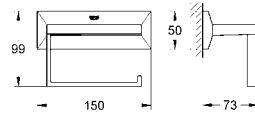

40 499 000 хром **237,10**
Allure Brilliant
Держатель бумаги
без крышки
металл
скрытое крепление
GROHE StarLight хромированная поверхность