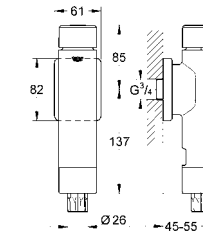

GROHE СМЫВНЫЕ УСТРОЙСТВА ПОД ДАВЛЕНИЕМ ДЛЯ УНИТАЗА

Артикул Цвет Цена брутто / РРЦ с НДС, €

37 349 000	хром	228,00
Rondo A.S.		
Смывное устройство под давлением для унитаза подключение 3/4"		
из латуни		
со встроенным запорным клапаном		
GROHE StarLight хромированная поверхность		
для тарельчатых и воронкообразных унитазов, клавиша управления и отводная гайка из		
пластмассы, с регулятором потока смыва		
регулировка объема смыва от 6 до 9 л		
с розеткой		
минимальное давление 1.2 бар, максимальное давление 10 бар		
Арматурная группа I