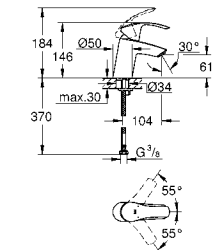

32 467 002 хром 75,60
Eurosmart
Смеситель однорычажный для раковины DN 15 S-Size
монтаж на одно отверстие
металлический рычаг
GROHE SilkMove керамический картридж 35 мм
регулировка расхода воды
с ограничителем температуры
GROHE StarLight хромированная поверхность
GROHE EcoJoy - 5,7 л/мин
GROHE FastFixation быстрая монтажная система
без донного клапана
гибкая подводка