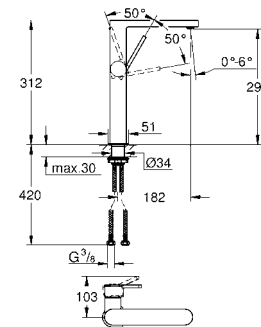

32 618 003 хром 318,00
32 618 DC3 суперсталь 431,26
32 618 AL3 темный графит, матовый 492,86
GROHE Plus
Смеситель однорычажный для раковины DN 15 XL-Size
монтаж на одно отверстие
металлический рычаг
для отдельностоящих раковин
GROHE SilkMove керамический картридж 28 мм
с ограничителем температуры
GROHE StarLight хромированная поверхность
GROHE EcoJoy SpeedClean аэратор с ограничением расхода воды 5,7 л/мин
GROHE AquaGuide регулируемый аэратор
система быстрого монтажа
без донного клапана
гибкая подводка

new