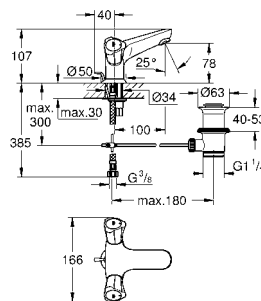

21 375 001 хром 92,40

Costa L
Смеситель для раковины на одно отверстие, DN 15
металлические рукоятки
с теплоизоляцией
привинчивающаяся
вентиль Longlife с резиновым
уплотнением
поворотный трубкообразный излив с
азрактором
сливной гарнитур 1 1/4"
гибкая подводка
GROHE StarLight хромированная поверхность