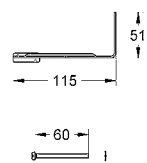

GROHE АКСЕССУАРЫ ДЛЯ RAPID SL

Артикул Цвет Цена брутто / РРЦ с НДС, €

37 131 000 **6,24**
Звукоизоляционный комплект для унитаза
Звукоизоляционная панель
2 резиновые втулки

40 911 000 **14,40**
Ревизионный короб для крепления малых панелей смыва для Rapid SL и Uniset со смывным бачком GD 2

40 950 000 **хром** **18,00**
Ревизионный короб для крепления малых панелей смыва для комбинации с Rapid SL и Uniset с монтажной высотой 0.82 м/1.00 м

40 949 000 **хром** **23,40**
Ревизионный короб для крепления малых панелей смыва для комбинации со смывным бачком 80 мм

43 617 000 **73,20**
Кронштейн для Rapid SL 38 675
исполнение для людей с ограниченными возможностями для монтажа инфракрасной электроники

GROHE UNISSET ДЛЯ УНИТАЗА, ПИССУАРА, РАКОВИНЫ И БИДЕ

Артикул Цвет Цена брутто / РРЦ с НДС, €

38 643 001 **156,00**

Uniset
Бачок для подвешного унитаза с
смывной бачок GD 2
шумопоглощающий EPS-модуль для обмуровки
830 x 470 x 130 мм
рельсовые адаптеры для крепления модуля для одиночного или рядного монтажа
настенный рельс с крепежным материалом для одиночного монтажа
2 болта-держателя для унитаза
расстояние между болтами 180/230 мм
крепление для керамики
выходной патрубок для унитаза Ø 90 мм
регулировка глубины монтажа
редуктор Ø 90/110 мм
впускной и смывной гарнитуры

смывной бачок GD 2, 6 - 9 л, со следующими характеристиками:
заводская настройка 6 л и 3 л
Пневматический смывной клапан с тремя режимами слива: 2-х объемный, старт/стоп, или непрерывный
Подключение воды: справа, слева, сзади или сверху
Арматурная группа I с изоляцией от конденсационной влаги
подключение воды DN 15
для вертикального или горизонтального монтажа
во время сборки не требуется дополнительного инструмента для монтажа инспекционного короба