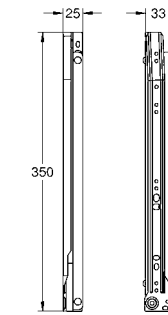

GROHE СИСТЕМЫ СОРТИРОВКИ ОТХОДОВ И МУСОРА

Артикул Цвет Цена брутто / РРЦ с НДС, €

40 984 000
GROHE Blue
Комплект дооснащения для съемной металлической крышки
Состав: выдвижные направляющие и противоскользящий коврик
Для Систем раздельного сбора мусора GROHE Blue 40 980, 40 981, 40 982 и 40 983, приобретается отдельно

55,00