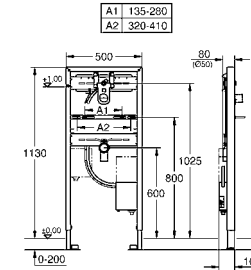

GROHE ESSENCE E

Артикул Цвет Цена брутто /
PPЦ с НДС, €

38 748 002 484,80

Rapid SL
Инсталляция для раковины с монтажным набором для инфракрасной электроники
для настенного смесителя
подходит для комплектов верхних монтажных частей Europlus E 36 042 SD0, Essence E 36 447 000 и Eurocube E 36 442 000
монтажная высота 1,13 м
для монтажа перед стеной или стеной перегородкой
самонесущая стальная рама с порошковым напылением
подготовлена для облицовки
быстрая регулировка по высоте
крепежный материал
болты-держатели для раковины M10, с креплением для керамики
расстояние между болтами изменяется
смывное колено, выдерживающее высокую температуру, DN 50
уплотнение Ø 32 мм
установленный набор коробов с защитным блоком
огнеупорная трубка для прокладки электронных кабелей
встраиваемая часть с подключением к воде, запорный вентиль и смывное колено
подключение с шумоизоляционным держателем 1/2"
соединительная коробка для сети питания 230 V
Одобрено в CE
для подключения к предварительно смешанной или холодной воде
для монтажа перед стеной необходимо заказать настенные уголки 38 558 00M (продаются отдельно)