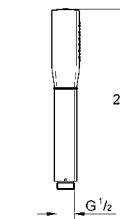

26 037 001 хром 108,00
Grandera Stick
Ручной душ, 1 вид струи
душевая струя Rain
металл
GROHE EcoJoy 6,6 л/мин
GROHE DreamSpray превосходный поток воды
внутренний охлаждающий канал для продолжительного срока службы
GROHE CoolTouch Полностью исключается вероятность
ожога о внешнюю поверхность смесителя
GROHE StarLight хромированная поверхность
система **SpeedClean** против известковых отложений
может использоваться с проточным водонагревателем
универсальное крепление, подходящее к любому стандартному шлангу
минимальное давление 1,0 бар