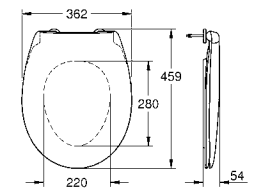

39 492 000 альпин-белый **44,09**
Керамика Вау
Сиденье для унитаза
с крышкой
быстръемное сиденье
съемное
материал: Дюропласт
с креплением
совместимо со всеми унитазами Керамики Вау
168 шт. на паллете