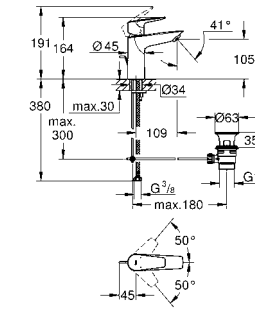

23 902 001 хром по запросу

BauEdge
Смеситель однорычажный для раковины DN 15 M-Size
монтаж на одно отверстие
металлический рычаг
GROHE Longlife керамический картридж 28 мм с ограничителем температуры
GROHE StarLight хромированная поверхность
GROHE Zero Раздельные пути подачи воды - не содержит никеля и свинца
азрастор GROHE LowFlow - 3,5 л/мин
система быстрого монтажа
рычажный донный клапан 1 1/4", пластик
гибкая подводка
профессиональная серия

new