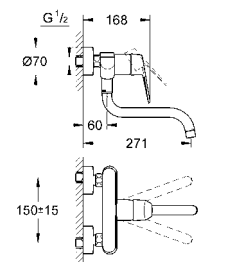

33 772 002 хром 216,00
Eurodisc Cosmopolitan
Смеситель однорычажный для мойки, DN 15
настенный монтаж
GROHE StarLight поверхность
GROHE SilkMove керамический картридж Ø 46 мм
аэратор
регулировка расхода воды
поворотный трубкообразный излив
выбор радиуса поворота: 0° / 150°
вынос 271 мм
скрытые S-образные эксцентрики