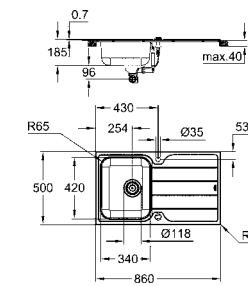

31 571 SD1 нержавеющая сталь 201,44

K500
Мойка из нержавеющей стали с корзинчатым вентиляем
модель: K500 45-S 86/50 1.0 оборачиваемая
тип монтажа: стандартный встраиваемый или в один уровень со столешницей
материал: нержавеющая сталь AISI 304 (V2A)
толщина материала: 0,7 мм
GROHE StarLight поверхность покрытие: сатиновое
GROHE Whisper минимальный размер шкафа: 450 мм
размер: 860 x 500 мм
1 чаша: 340 x 420 x 170 мм
Внешний радиус: R6, внутренний радиус чаши: R65
GROHE FastFixation система быстрого монтажа
монтаж мойки слева или справа
Размер отверстия в столешнице для установки мойки: 842 x 482 мм
Отверстия: 2 x 35 мм
сливной гарнитур: Ø 3.5"/90 мм + клапан-автомат
аксессуары вкл.: сливной клапан с поворотной ручкой, сливной гарнитур, корзинчатый вентиль, монтажный набор
опция: автоматический сливной клапан с нажимным механизмом (40 986 SD0), приобретается отдельно
количество крепежных элементов в комплекте (накладной монтаж): 14