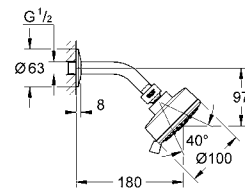

26 090 001 хром 67,20
Tempesta Cosmopolitan 100
Верхний душ и душевой кронштейн, 3 режима струи
GROHE Rain O², Rain, Massage
шаровый шарнир +/- 15° вращающийся
Душевой кронштейн с соединением на 1/2"
розетки
GROHE DreamSpray превосходный поток воды
GROHE StarLight хромированная поверхность
система **SpeedClean** против известковых отложений
внутренний охлаждающий канал для продолжительного срока службы
может использоваться с проточным водонагревателем