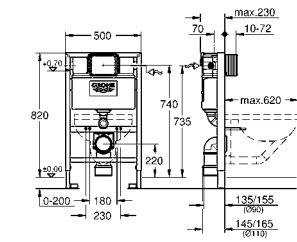

38 948 000 по запросу
Rapid SL
Rapid SL 2 в 1 для подвесного унитаза, монтажная высота 0.82 м со сливным бачком 6 - 9 л
включает в себя:
Rapid SL Инсталляция для подвесного унитаза (38 526 000)
Rapid SL Настенный уголок (38 558 00M)