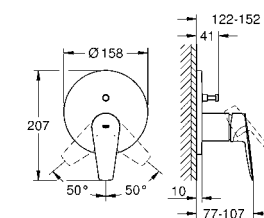

24 162 001 хром по запросу
VauEdge
Смеситель однорычажный с переключателем на 2 положения
металлический рычаг
комплект верхней монтажной части для
GROHE Rapido SmartBox 35 600 000 (универсальная встраиваемая часть)
GROHE Longlife Керамический картридж 46 мм
GROHE StarLight хромированная поверхность
с настенными розетками **GROHE FastFixation** (скрытые
эксцентрики, уплотнение, скрытый монтаж)
металлическая накладная панель, регулируемая на 6°
автоматический переключатель на 2 положения
распределение расхода:
выход В = 27 л/мин,
выход С = 27 л/мин
без встраиваемой части
профессиональная серия