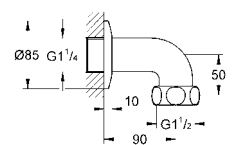

12 417 000 хром 121,20
Прямое подсоединение
 гайка 1 1/4" x 1" внешняя резьба
 навинчивающаяся розетка
 (для Grotherm XL 1", **35 085/35 086**)
GROHE StarLight хромированная поверхность

12 444 000 хром 351,60
Отводная дуга, DN 32
 с термометром
 гайка 1 1/2" x 1 1/4" внешняя резьба
 вынос 90 мм
 навинчивающаяся розетка
 (для Grotherm XL 1", **35 085/35 086**)
GROHE StarLight хромированная поверхность