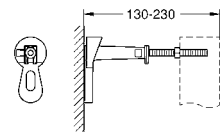

40 899 000 по запросу

Набор для дооснащения инсталляции для унитаза-биде (Sensia IGS, Sensia Arena)
дооснащение инсталляции Rapid SL/Uniset для монтажа унитаза с функцией биде Sensia Arena или Sensia IGS
состоит из:
гофрированная трубка со стопорным кольцом и уплотнением
кабельные стяжки
соединительная трубка для унитаза Ø 45 мм
сливная манжета Ø 90 мм

38 558 00M 18,00

Rapid SL
Настенный уголок
для монтажа перед стеной
для крепления элементов к капитальной стене или перед стеной-перегородкой
бесступенчатая регулировка глубины от 130 - 203 мм
облицовка для одиночного или рельсового монтажа
крепежный материал
2 шт

42 333 000 29,23

Переходник 4,5 л для GD 2