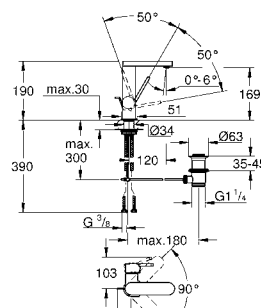

23 871 003 хром 255,60
23 871 DC3 суперсталь 347,81
23 871 AL3 темный графит, матовый 397,49

GROHE Plus
Смеситель однорычажный для раковины DN 15 M-Size
монтаж на одно отверстие
металлический рычаг
GROHE SilkMove керамический картридж 28 мм с ограничителем температуры
GROHE StarLight хромированная поверхность
GROHE EcoJoy SpeedClean аэратор с ограничением расхода воды 5,7 л/мин
GROHE AquaGuide регулируемый аэратор
система быстрого монтажа
поворотный излив с удобным возвратным механизмом
область поворота 90°
сливной гарнитур 1 1/4" гибкая подводка

Артикул Цвет Цена брутто / РРЦ с НДС, €

new