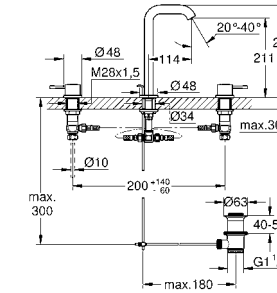

Артикул Цвет Цена брутто /
РРЦ с НДС, €

20 299 001 хром 279,60

Essence
Смеситель для раковины L-Size
металлический рычаг
керамические вентили 1/2", 90°
GROHE StarLight хромированная поверхность
GROHE EcoJoy - 5,7 л/мин
GROHE FastFixation быстрая монтажная система
GROHE AquaGuide регулируемый аэратор
сливной гарнитур 1 1/4"
усиленная гибкая подводка между центральным корпусом и боковыми вентилями
минимальное давление 1,0 бар
присоединительная гайка 1/2" x 10,5 мм

19 408 001	хром	184,80
19 408 DC1	суперсталь	279,60
19 408 BE1	никель глянец	295,20
19 408 EN1	матовый никель	320,40
19 408 GL1	холодный рассвет	300,00
19 408 GN1	холодный рассвет, матовый	320,40
19 408 DA1	теплый закат	300,00
19 408 DL1	теплый закат, матовый	320,40
19 408 A01	темный графит	300,00
19 408 AL1	темный графит, матовый	320,40

Essence
Смеситель для раковины на два отверстия M-Size
настенный монтаж
комплект верхней монтажной части для 23 571 000
без встраиваемого механизма
металлическая розетка
металлический рычаг
GROHE StarLight хромированная поверхность
GROHE EcoJoy - 5,7 л/мин
GROHE AquaGuide регулируемый аэратор
размер по осям 110 мм
вынос 183 мм
минимальное давление 1,0 бар