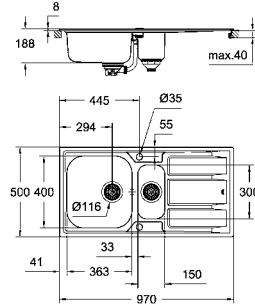

GROHE МОЙКИ ИЗ НЕРЖАВЕЮЩЕЙ СТАЛИ

Артикул Цвет Цена брутто / РРЦ с НДС, €

31 567 SD0 нержавеющая сталь 220,43

K400

Мойка из нержавеющей стали с корзинчатым вентилем

модель: K400 60-S 97/50 1.5 оборачиваемая
тип монтажа: стандартная встраиваемая
материал: нержавеющая сталь AISI 304 (V2A)
толщина материала: 0,7 мм

GROHE StarLight поверхность
покрытие: сатиновое

GROHE Whisper

минимальный размер шкафа: 600 мм

размер: 970 x 500 мм

1 чаша: 363 x 400 x 188 мм

полу-чаша: 150 x 300 x 188 мм

Внешний радиус: R10, внутренний радиус чаши: R95

GROHE FastFixation система быстрого монтажа

монтаж мойки слева или справа

требуемый размер отверстия в столешнице для

установки мойки: 950 x 480 мм

Отверстия: 2 x 35 мм

клапан-автомат

аксессуары вкл.: сливной клапан с поворотной ручкой, сливной гарнитур,

корзинчатый вентиль, монтажный набор

количество крепежных элементов в комплекте (накладной монтаж): 8