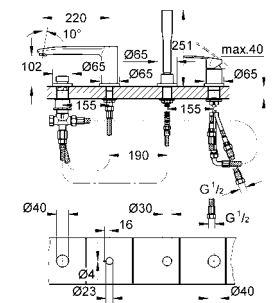

Eurostyle Cosmopolitan
Смеситель однорычажный для ванны на 4 отверстия
GROHE SilkMove керамический картридж Ø 46 мм
GROHE StarLight хромированная поверхность
включает в себя:
фиксатор для излива(смонтированный)
элемент управления однорычажного смесителя
излив для ванны с аэратором
переключатель ванна/душ
Euphoria Cosmopolitan Ручной душ 6.6 л/мин
металлический душевой шланг 2000 мм
гибкая подводка
подключение для душевого шланга с защитой от обратного потока
может быть использован с 29 037 000
минимальное давление 1,0 бар