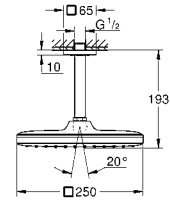

26 688 000 хром 144,01
то же, тыльная часть головки верхнего душа белая

26 662 000 хром 117,48

Tempesta 250
Верхний душ с одним режимом

Rain
Ø 250 мм
полностью хромированные поверхности
шаровый шарнир с углом поворота ± 10°
резьбовое соединение 1/2"

GROHE EcoJoy ограничитель расхода воды 9,5 л/мин
GROHE DreamSpray превосходный поток воды
GROHE StarLight хромированная поверхность
система **SpeedClean** против известковых отложений
внутренний охлаждающий канал для продолжительного срока службы
может использоваться с проточным водонагревателем
профессиональная серия

26 666 000 хром 105,24
то же, тыльная часть головки верхнего душа белая

26 681 000 хром 117,48

Tempesta 250 Cube
Верхний душ с одним режимом

Rain
250 мм x 250 мм
полностью хромированные поверхности
шаровый шарнир с углом поворота ± 10°
резьбовое соединение 1/2"

GROHE EcoJoy ограничитель расхода воды 9,5 л/мин
GROHE DreamSpray превосходный поток воды
GROHE StarLight хромированная поверхность
система **SpeedClean** против известковых отложений
внутренний охлаждающий канал для продолжительного срока службы
может использоваться с проточным водонагревателем
профессиональная серия

26 685 000 хром 105,24
то же, тыльная часть головки верхнего душа белая