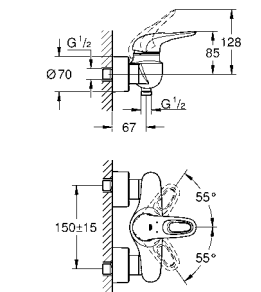

33 590 003 хром 118,80
33 590 LS3 белая луна/хром 153,60
Eurostyle
Смеситель однорычажный для душа, DN 15
настенный монтаж
металлическая рукоятка (с отверстием)
GROHE SilkMove керамический картридж 35 мм
с ограничителем температуры
GROHE StarLight хромированная поверхность
регулировка расхода воды
встроенный запорный клапан в душевом отводе 1/2"
скрытые S-образные эксцентрики
отражатели из металла
с защитой от обратного потока