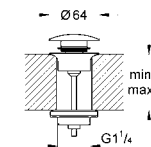

65 807 000 хром 50,40
65 807 BE0 никель глянец 64,80
65 807 GL0 холодный рассвет 64,80
65 807 DA0 теплый закат 64,80
65 807 A00 темный графит 64,80
Сливной нажимной гарнитур
с нажимным механизмом
для раковин с переливом
съемная заглушка
съемная пробка
закрывающийся
GROHE StarLight хромированная поверхность