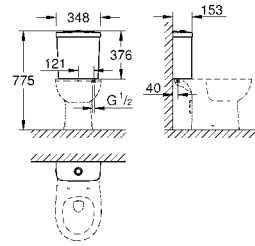

GROHE КЕРАМИКА ВАУ

Артикул Цвет Цена брутто / РРЦ с НДС, €

39 436 000 альпин-белый **74,39**
Керамика Вау
Бачок
наполнение снизу
скрытые наполнение и выпуск
со смывным клапаном
санитарная керамика
24 шт. на паллете