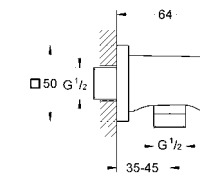

GROHE АКСЕССУАРЫ ДЛЯ ДУША

Артикул Цвет Цена брутто / РРЦ с НДС, €

27 076 000 хром 46,80
27 076 LSO белая луна 63,60
Rainshower
Подключение для душевого шланга
внешняя резьба
с квадратной розеткой
с защитой от обратного потока
GROHE StarLight хромированная поверхность