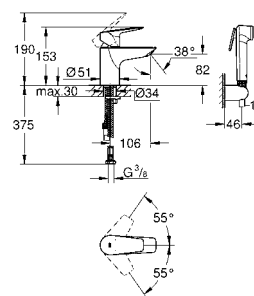

23 757 001 хром 88,42
BauEdge
Смеситель однорычажный для раковины DN 15 S-Size
монтаж на одно отверстие
GROHE Longlife керамический картридж 35 мм с ограничителем температуры
GROHE StarLight хромированная поверхность
GROHE EcoJoy - 5,7 л/мин
система быстрого монтажа
без донного клапана
гибкая подводка
с душевым набором, состоящим из душа со встроенным переключателем
настенный держатель душа
душевой шланг
душевой шланг 1500 мм 1/2" x 1/2"
профессиональная серия