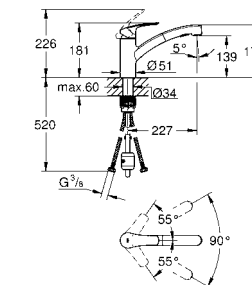

30 305 001 хром 151,75
30 305 DC1 суперсталь 197,27
Eurosmart
Смеситель однорычажный для мойки, DN 15
с низким изливом
монтаж на одно отверстие
GROHE StarLight хромированная поверхность
GROHE SilkMove керамический картридж 35 мм
азратор
со встроенным ограничителем температуры
профессиональная выдвижная лейка с переключателем
азратор/душевая струя
переключатель: ламинарный режим струи/душевой режим струи **SpeedClean**
автоматическое возвратное переключение на ламинарный режим струи
регулировка расхода воды
поворотный литой излив
область поворота 90°
GROHE Zero Раздельные пути подачи воды - не содержит никеля и свинца
гибкая подводка 3/8"
GROHE FastFixation Plus Система монтажа
с защитой от обратного потока