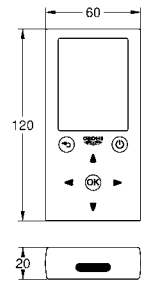

Пульт дистанционного управления
для всей инфракрасной электроники и GROHE Blue Home
мониторинг
версия программного обеспечения и статистика по использованию
цикл термической дезинфекции (для инфракрасной электроники)
цикл автоматической промывки (для инфракрасной электроники)
режим промывки (для GROHE Blue Home)
остаточный ресурс фильтра и баллона с газом CO2 (для GROHE Blue Home)
конфигурация
режим очистки вкл/выкл
термическая дезинфекция (для инфракрасной электроники)
диапазон чувствительности
задержка до выключения воды (для инфракрасной электроники)
автоматическая промывка (для инфракрасной электроники)
ресурс фильтра (для GROHE Blue Home)
сервисное обслуживание
- индикатор работы сенсора
- возврат к заводским или пользовательским настройкам
сервисный режим
демонстрационный режим
коды ошибок (для GROHE Blue Home)

Аккумуляторная батарея: 3 x 1.5 V DC (AAA)