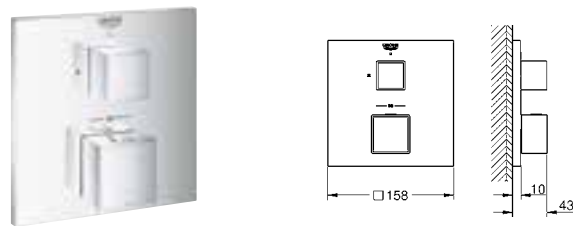

24 153 000 хром 462,00
24 153 DC0 суперсталь 634,80
24 153 AL0 темный графит, матовый 724,80

Grotherm Cube
Термостат для душа с переключателем на 1 положение
комплект верхней монтажной части для
GROHE Rapido SmartBox 35 600 000 (универсальная встраиваемая часть)
GROHE TurboStat встроенный термозлемент
с настенными розетками **GROHE FastFixation** (скрытые эксцентрики, уплотнение, скрытый монтаж)
металлическая накладная панель, регулируемая на 6°
GROHE SafeStop стопор безопасности при 38°C
GROHE SafeStop Plus опционно ограничитель температуры на 43°C / 46°C, включен
встроенные обратные клапаны и грязеулавливающие фильтры
керамический запорный вентиль, 120°
распределение расхода:
выход В = 27 л/мин,
выход С = 30 л/мин
без встраиваемой части