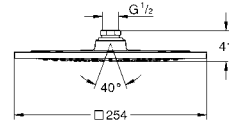

GROHE ВЕРХНИЕ ДУШИ

Артикул Цвет Цена брутто / РРЦ с НДС, €

27 285 000 хром 406,80

Rainshower F-Series 10"
Верхний душ с одним режимом Rain
254 x 254 мм
металл
шаровый шарнир +/- 20° вращающийся
резьбовое соединение 1/2"
GROHE EcoJoy ограничитель расхода воды 9,5 л/мин
GROHE DreamSpray превосходный поток воды
GROHE StarLight хромированная поверхность
система **SpeedClean** против известковых отложений
может использоваться с проточным водонагревателем
минимальное давление 1,0 бар

27 271 000 хром 406,80
то же, без ограничения расхода воды

27 251 000 хром 98,40
27 251 DC0 суперсталь 154,80
27 251 BE0 никель глянец 175,20
27 251 EN0 матовый никель 186,00
27 251 GL0 холодный расцвет 175,20
27 251 GN0 холодный расцвет, матовый 186,00

27 251 DA0 теплый закат 175,20
27 251 DL0 теплый закат, матовый 186,00
27 251 A00 темный графит 175,20
27 251 AL0 темный графит, матовый 186,00

Rainshower F-Series 5"
Боковой душ с одним режимом нормальная струя
включая встраиваемый механизм
127 x 127 мм
регулятор потока с шаровым шарниром +/- 12,5° вращающийся
резьбовое соединение 1/2"
GROHE DreamSpray превосходный поток воды
GROHE StarLight хромированная поверхность
GROHE FlowBalance, регулятор потока
система **SpeedClean** против известковых отложений
может использоваться с проточным водонагревателем