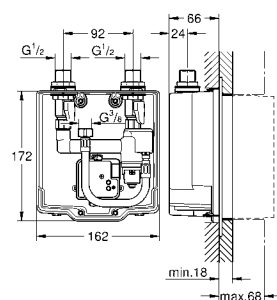

Еurosmart Cosmopolitan E
Скрытый монтажный ящик
со скрытым, предварительно настраиваемым термостатом
для скрытого монтажа
для комплекта верхней монтажной части
2 запорных клапана
обратный клапан
соединительная коробка для электропитания
для 36 410 000, 36 334 SD0, 36 335 SD0, 36 273 000
обеспечивает гидроизоляцию конструкции стен, окружающих встраиваемый механизм
с уплотнительной втулкой
минимальное давление 1,0 бар