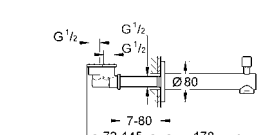

13 281 001 хром 110,40
Concetto
Излив для ванны с переключателем
настенный монтаж
GROHE StarLight хромированная поверхность
аэратор
автоматический переключатель: ванна/душ
внешняя резьба 1/2"