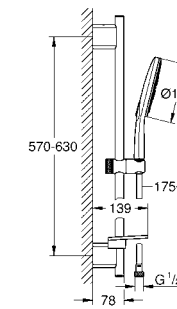

26 593 000 хром 194,40
Аналогичный продукт, без ограничителя потока

26 594 LSO белая луна 194,40

Rainshower SmartActive 150
Душевой гарнитур, 3 вида струй
включает в себя:
ручной душ Rainshower SmartActive 150 (26 554)
душевая штанга 900 мм
с металлическими настенными креплениями
душевой шланг 1750 мм (28 388 000)
Полочка GROHE EasyReach
GROHE EcoJoy ограничитель расхода воды 9,5 л/мин
GROHE DreamSpray превосходный поток воды
GROHE StarLight поверхность
GROHE FastFixation Plus (регулируемое расстояние между настенными креплениями штанги позволяет использовать для монтажа уже имеющиеся отверстия в стене)
GROHE TileFix регулируемая глубина верхнего и нижнего креплений
система SpeedClean против известковых отложений
внутренний охлаждающий канал для продолжительного срока службы
Twistfree против перекручивания шланга
может использоваться с проточным водонагревателем