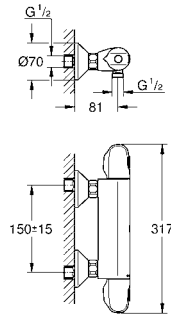

Артикул Цвет Цена брутто / РРЦ с НДС, €

34 143 003 хром 204,00

Grohtherm 1000
Термостат для душа, DN 15
настенный монтаж
GROHE CoolTouch безопасный корпус
GROHE StarLight хромированная поверхность
GROHE MetalGrip эргономичная металлическая рукоятка
GROHE SafeStop стопор безопасности при 38°C
GROHE SafeStop Plus опционно ограничитель температуры на 43°C, включен
GROHE TurboStat встроенный термоэлемент
встроенный стопор смешанной воды
рукоятка регулировки напора с кнопкой для экономии воды **GROHE EcoButton**
и индивидуально устанавливаемым стопором
керамический вентиль 1/2", 180°
отвод для душа снизу 1/2"
встроенные обратные клапаны
грязеулавливающие фильтры
с защитой от обратного потока
скрытые S-образные эксцентрики
металлическая розетка
минимальное давление 1,0 бар
GROHE EcoJoy Технология совершенного потока
при уменьшенном расходе воды