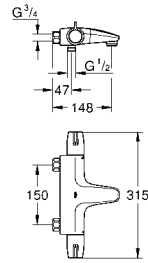

GROHE GROHTHERM SPECIAL

Артикул Цвет Цена брутто / РРЦ с НДС, €

34 671 000 хром 433,20

Grotherm Special
Термостат для ванны, DN 15
настенный монтаж
эргономичные рукоятки
многофункциональный аквадиммер
регулятор расхода
встроенный стопор смешанной воды
переключатель ванна/душ
GROHE TurboStat встроенный термоэлемент
ручка температуры с регулируемым
стопором безопасности от 35°C до 43°C
легкая термическая дезинфекция с помощью ключа 47 994 000 (опция)
отвод для душа снизу 1/2" со встроенным
обратным клапаном
металлический ограничитель температуры
азратор
грязеулавливающие фильтры
без S-образных эксцентриков и розеток
GROHE Quickfix для быстрой замены обратных клапанов в местах
соединений
GROHE CoolTouch безопасный корпус
GROHE StarLight хромированная поверхность
GROHE SafetyPlus

34 020 001 хром 702,00

Grotherm Special
Термостат для раковины, DN 15
с локтевым управлением
настенный монтаж
эргономичная металлическая рукоятка 250 мм для активации подачи воды
локтем
зона поворота излива 100°
металлический ограничитель
поворота излива
керамические вентили 1/2"
GROHE TurboStat встроенный термоэлемент
GROHE SafetyPlus эргономичная металлическая рукоятка температуры с
установленным стопором безопасности между 35°C и 43°C
легкая термическая дезинфекция с помощью ключа 47 994 000 (опция)
литой излив с усиленной опорой у основания
область поворота 90°
с возможностью затвора воды
ламинарный регулятор струи 9 л/мин.
встроенные обратные клапаны и грязеулавливающие фильтры
излив 255 мм
скрытые S-образные эксцентрики
с возможностью затвора воды
GROHE StarLight хромированная поверхность