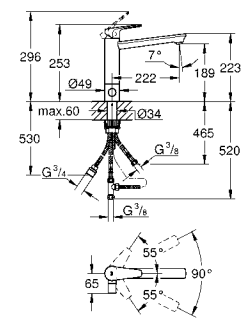

31 696 000 хром 109,20

BauEdge
Смеситель однорычажный для мойки, DN 15
со встроенным запорным клапаном
средний излив
монтаж на одно отверстие
GROHE StarLight хромированная поверхность
GROHE Longlife керамический картридж 35 мм
GROHE Zero Раздельные пути подачи воды - не содержит никеля и свинца
поворотный трубообразный излив
область поворота 140°
азрактор с возможностью быстрого демонтажа
гибкая подводка
GROHE FastFixation Plus - сверхбыстрая и простая установка - не требуется никаких инструментов
минимальное давление 1,0 бар

new