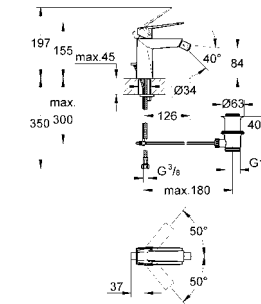

GROHE ALLURE BRILLIANT

Артикул Цвет Цена брутто / РРЦ с НДС, €

23 117 000	хром	598,80
23 117 DC0	суперсталь	889,20
23 117 AL0	темный графит, матовый	1 016,40

Allure Brilliant
Смеситель однорычажный для биде DN 15
M-Size
монтаж на одно отверстие
GROHE SilkMove керамический картридж 28 мм
ограничитель температуры
GROHE StarLight хромированная поверхность
GROHE FastFixation быстрая монтажная система
аэратор с шаровым шарниром
сливной гарнитур 1 1/4"
гибкая подводка

24 071 000	хром	348,00
24 071 DC0	суперсталь	488,40
24 071 AL0	темный графит, матовый	558,00

Allure Brilliant
Смеситель однорычажный для душа
комплект верхней монтажной части для GROHE Rapido SmartBox 35 600 000 (универсальная встраиваемая часть)
GROHE SilkMove керамический картридж Ø 46 мм
GROHE StarLight хромированная поверхность с настенными розетками GROHE FastFixation (скрытые эксцентрики, уплотнение, скрытый монтаж)
металлическая накладная панель, регулируемая на 6°
распределение расхода:
выход В или С = 30 л/мин
без встраиваемой части