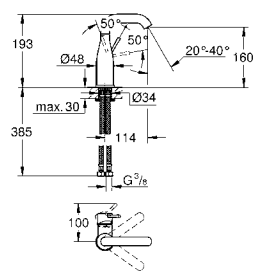

Essence
Смеситель однорычажный для раковины DN 15 M-Size
монтаж на одно отверстие
металлический рычаг
GROHE SilkMove керамический картридж 28 мм
с ограничителем температуры
GROHE StarLight хромированная поверхность
GROHE EcoJoy - 5,7 л/мин
GROHE AquaGuide регулируемый аэратор
GROHE FastFixation Plus Система монтажа
поворотный излив с аэратором и стопором
без донного клапана
гибкая подводка
минимальное давление 1,0 бар

Артикул Цвет Цена брутто /
РРЦ с НДС, €