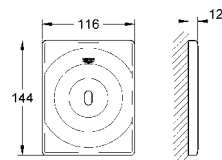

GRONE ЭЛЕКТРОННЫЕ СМЫВНЫЕ УСТРОЙСТВА ДЛЯ ПИССУАРА

Артикул Цвет Цена брутто /
PPC с НДС, €

37 336 001 хром 500,40

Tectron Surf

Инфракрасная-электроника для писсуара

с инфракрасным датчиком для двусторонней связи для мониторинга, настройки и сервисного обслуживания с адаптером 100-230 V переменного тока, 50-60 Hz, 6 V постоянного тока картридж с соленоидным клапаном и грязеулавливающим фильтром фронтальная панель 116 x 144 мм минимальное давление 0,5 бар оперативное давление максимум 10 бар инфракрасное управление 7 предустановленных режимов:
- автоматический смыв
- моющий режим
предварительная промывка вкл/выкл дополнительные функции и точные настройки с помощью пульта дистанционного управления 36 407 регулируемое время смыва, настраиваемое вручную или с помощью пульта управления
комплект верхней монтажной части
для Rapido U
Одобрено в CE