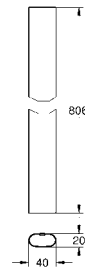

26 449 000 **132,00**
Встраиваемый механизм для настенного/скрытого монтажа
настенный монтаж
2 отвода 1/2"
инсталляционная глубина 75-105 мм
Смывной клапан
материал для уплотнения к стене в комплекте
шаблон для монтажа