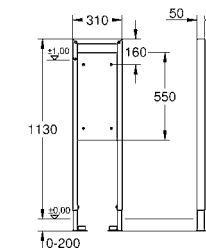

38 559 001 **162,00**

Rapid SL
Элемент-держатель, монтажная высота 1.13 м
для крепления **опорных рукояток** на стенах-перегородках или предстенной инсталляции
ширина 0,31 м
стальная рама с порошковым напылением
водонепроницаемая фанера
крепежный материал
для монтажа перед стеной необходимо заказать настенные уголки
38 558 00M (продаются отдельно)