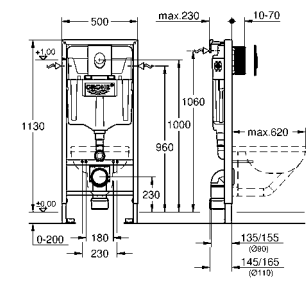

38 721 001 хром 237,60
Rapid SL
Rapid SL 3 в 1 в сборе, для подвесного унитаза, монтажная высота 1.13 м
смывной бачок GD 2
включает в себя:
Rapid SL для подвесного унитаза (38 528 001)
с накладной панелью Skate Air, для вертикального монтажа (38 505 000), хром
Rapid SL Настенный уголок (38 558 00M)