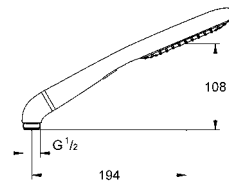

GROHE RAINSHOWER

Артикул Цвет Цена брутто /
РРЦ с НДС, €

27 274 000 хром **106,80**
Rainshower Eco 120
Ручной душ, 2 вида струй
Rain, SmartRain
Эко функция - ограничение расхода воды
Угловой переходник для комбинации ручных
душей с душевыми гарнитурами
GROHE StarLight хромированная поверхность
GROHE DreamSpray превосходный поток воды
система **SpeedClean** против известковых отложений
внутренний охлаждающий канал для продолжительного срока службы
универсальное крепление, подходящее к любому стандартному шлангу
может использоваться с проточным водонагревателем
минимальное давление 1,0 бар