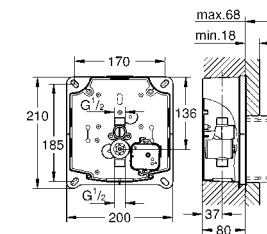

GROHE Rapido U

комплект „чернового“ монтажа для механического смыва или установки Tectron инфракрасной электроники на 6 V или 230 V в комплекте с запорным вентилем минимальное давление 0,5 бар оперативное давление максимум 10 бар промывная трубка функциональный блок смонтирован и проверен на заводе подводы воды на 1/2 с внешней резьбой соединительная коробка для сети питания монтажный короб с уплотнителями точки крепления для сухого монтажа и обмуровки укороченная ревизионная шахта с защитным кожухом