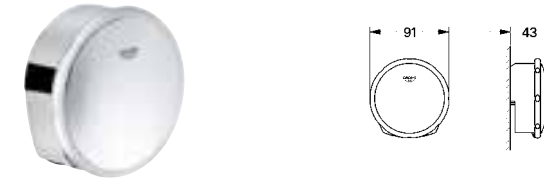

Артикул Цвет Цена брутто / РРЦ с НДС, €

19 952 000	хром	108,00

Talentofill
Наливной, сливной и переливной гарнитур комплект готового монтажа
включает в себя:
розетки детали подводки, пробки монтажные принадлежности **для комбинации с Talentofill 28 990/28 991**
GROHE StarLight хромированная поверхность