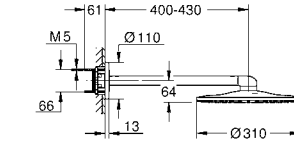

26 475 000 хром 493,20
26 475 DC0 суперсталь 681,60
26 475 BE0 никель глянец 778,80
26 475 EN0 матовый никель 828,00
26 475 GL0 холодный расцвет 778,80
26 475 GN0 холодный расцвет, матовый 828,00

26 475 DA0 теплый закат 778,80
26 475 DL0 теплый закат, матовый 828,00
26 475 A00 темный графит 778,80
26 475 AL0 темный графит, матовый 828,00

Rainshower SmartActive 310
Верхний душ и душевой кронштейн 430 мм, 2 режима струи
включает в себя:
Rainshower SmartActive 310 Верхний душ
2 вида струи:
GROHE PureRain, ActiveRain
горизонтальный душевой кронштейн 430 мм
GROHE DreamSpray превосходный поток воды
GROHE StarLight хромированная поверхность
система **SpeedClean** против известковых отложений
внутренний охлаждающий канал для продолжительного срока службы
требуется встраиваемый блок 26 483 000 или 26 484 000 - заказывается отдельно