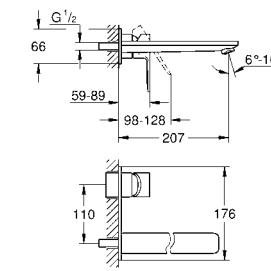

23 444 001 хром 259,20
23 444 DC1 суперсталь 374,40
23 444 AL1 темный графит, матовый 419,58

Lineare
Смеситель для раковины на два отверстия
L-Size
настенный монтаж
комплект верхней монтажной части для 23 571 000
без встраиваемого механизма
металлическая розетка
металлический рычаг
GROHE StarLight хромированная поверхность
GROHE EcoJoy - 5,7 л/мин
GROHE AquaGuide регулируемый аэратор размер по осям 110 мм
вынос 207 мм
минимальное давление 1,0 бар