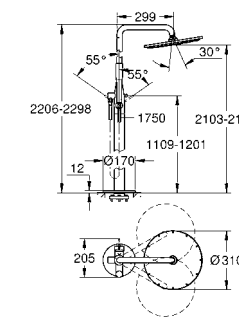

Артикул Цвет Цена брутто / РРЦ с НДС, €

23 741 001	хром	1 920,00
23 741 DC1	суперсталь	2 935,60

Essence
Душевая система с однорычажным смесителем, свободностоящая
напольный монтаж
комплект верхней монтажной части для 45 984 001
без встраиваемой части
GROHE SilkMove керамический картридж 35 мм с ограничителем температуры
GROHE StarLight хромированная поверхность
автоматический переключатель:
верхний душ/ручной душ
360° горизонтальный поворотный душевой кронштейн
встроенный обратный клапан в душевом отводе 1/2"
держатель ручного душа
Rainshower Cosmopolitan 310 Верхний душ 9.5 л/мин (27 477 000)
с шаровым шарниром
угол поворота ± 15°
GROHE DreamSpray превосходный поток воды
система SpeedClean против известковых отложений
в цвете хром: ручной душ 27 806, для других цветов: ручной душ 26 465
душевой шланг 1750 мм (28 388 000)
с защитой от обратного потока
минимальное давление 1,0 бар