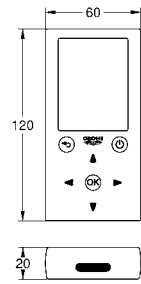

39 368 000

583,20

Температурный датчик для писсуара

с адаптером 100-240 V переменного тока, 50-60 Hz, 6,75 V постоянного тока сифон с температурным датчиком картридж с соленоидным клапаном и грязеулавливающим фильтром минимальное давление 0,5 бар оперативное давление максимум 10 бар 7 предустановленных режимов:

- автоматический смыв
- моющий режим
- предварительная промывка вкл/выкл

Одобрено в CE