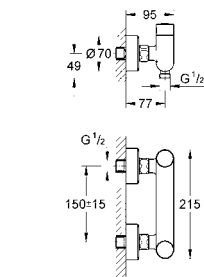

36 320 000 хром 386,40

Eurosmart Cosmopolitan T
Автоматический смеситель для душа 1/2" со смешиванием и с ограничителем температуры
настенный монтаж
GROHE StarLight хромированная поверхность
смешивающее устройство со стопором горячей воды, подключение шланга G 1/2"
3 режима подачи воды: 7, 15, 30 сек. (зависит от давления)
диапазон давлений от 0.5 до 6 бар
скрытые S-образные эксцентрики
обратный клапан, грязеулавливающие фильтры