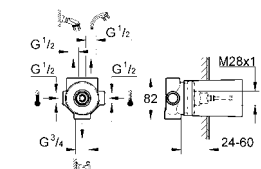

Переключатель на 3 положения
встраиваемый механизм, 1/2"
без комплекта верхней монтажной части для скрытого монтажа
с керамическими шайбами
подключение холодной или горячей воды 1/2"
2 отвода 1/2"
отвод для ванны 3/4"
защитная втулка
плавная регулировка глубины монтажа
24-60 mm
DR-латунь