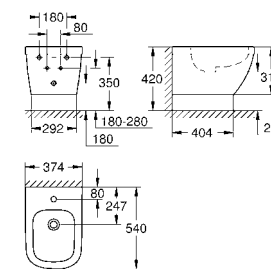

39 208 000 альпин-белый 236,03
39 208 00Н альпин-белый 283,58

Керамика Euro
Биде подвесное
1 отверстие под смеситель
с переливом
с креплением
санитарная керамика
полностью скрытые невидимые крепления
опция: износостойкое покрытие **PureGuard** и анти-бактериальное глазирование (00Н)
16 шт. на паллете