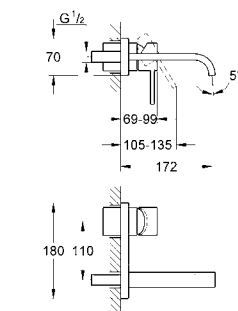

19 309 000 хром 564,00
Allure
Смеситель для раковины на два отверстия
S-Size
настенный монтаж
без встраиваемого механизма
комплект верхней монтажной части для
33 769 000
с металлической платой
GROHE StarLight хромированная поверхность
ограничитель расхода 8 л/мин
излив с аэратором
размер по осям 110 мм
вынос 172 мм

19 386 000 хром 603,60
то же, вынос 220 мм