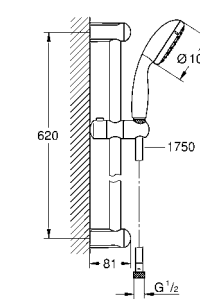

27 924 001 хром 45,60

Tempesta 100
Душевой гарнитур с 1 режимом струи
включает в себя:
ручной душ (27 923)
душевая штанга, 600 мм (27 523)
душевой шланг Relexaflex 1750 мм 1/2" x 1/2" (28 154)
GROHE EcoJoy ограничитель расхода воды 9,5 л/мин
GROHE DreamSpray превосходный поток воды
GROHE StarLight хромированная поверхность
система **SpeedClean** против известковых отложений
внутренний охлаждающий канал для продолжительного срока службы
ShockProof силиконовое кольцо, предотвращающее повреждение поверхности при падении ручного душа
может использоваться с проточным водонагревателем
минимальное давление 1,0 бар

27 853 001 хром 45,60
то же, без ограничения расхода воды