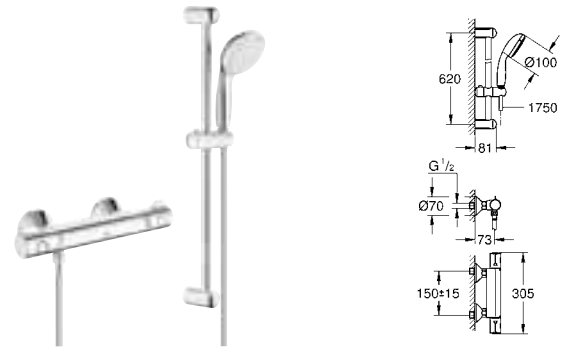

34 565 001	хром	218,40

Grotherm 800
Термостат для душа, DN 15 с душевым гарнитуром
включает в себя:
Grotherm 800 Термостат для душа 1/2"
(34 558 000)
Tempesta II душевой гарнитур, 600 мм (27 598)
минимальное давление 1,0 бар