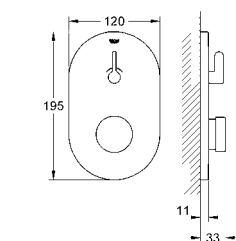

36 321 000 хром 278,40

Eurosmart Cosmopolitan T
Автоматический смеситель для душа 1/2" со смешиванием и с ограничителем температуры
GROHE StarLight хромированная поверхность
хромированная розетка, 3 режима подачи воды: 7, 15, 30 сек. (зависит от давления)
диапазон давлений от 0.5 до 6 бар
грязеулавливающие фильтры
комплект верхней монтажной части для скрытого монтажного короба 36 322 001
без встраиваемого механизма