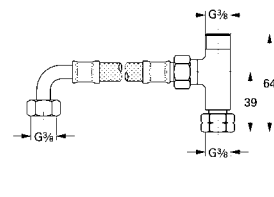

Grotherm Micro
Набор подключения
для Grotherm Micro
включает в себя:
присоединительная гайка 3/8"
Т-образный переходник
2 отвода с внешней резьбой 3/8"
гибкий присоединительный шланг
присоединительные гайки
GROHE StarLight хромированная поверхность