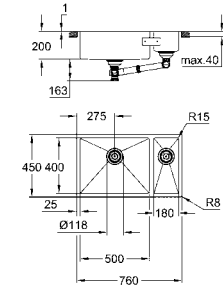

31 575 SD1 нержавеющая сталь 324,83

K700 Под столешницу
Мойка из нержавеющей стали
модель: K700U 80-S 76/45 1.5 lh
тип монтажа: стандартный встраиваемый, в один уровень со столешницей или под столешницу
материал: нержавеющая сталь AISI 304 (V2A)
толщина материала: 1 мм
GROHE StarLight поверхность покрытие: сатиновое
GROHE Whisper минимальный размер шкафа: 800 мм
размер: 760 x 450 мм
1 чаша: 500 x 400 x 195 мм
полу-чаша: 180 x 400 x 200 мм
Внешний радиус: R16 (монтаж под столешницу)/R3 (вровень со столешницей), внутренний радиус чаши: R15
GROHE FastFixation система быстрого монтажа
мойка монтируется слева
Размер отверстия для установки мойки под столешницу: 712 x 402 мм (R16)
Размер отверстия для установки мойки вровень со столешницей: 745 x 435 мм
корзинчатый вентиль: корзинка Ø 3.5"/90 мм
аксессуары вкл.: сливной гарнитур, корзинка, монтажный набор
опция: автоматический сливной клапан с нажимным механизмом (40 986 SD0), приобретается отдельно
количество крепежных элементов в комплекте (накладной монтаж): 8
количество крепежных элементов в комплекте (монтаж под столешницу): 8