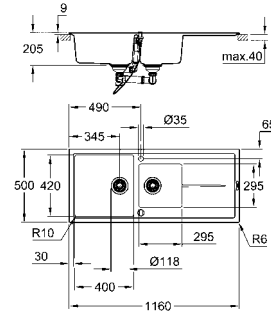

31 656 ATO серый гранит 211,16
31 656 APO черный гранит 211,16

K200
Композитная мойка
модель: K200 50-C 51 1.0
тип монтажа: стандартная встраиваемая
материал: кварцевый композит
GROHE Whisper
мин. размер шкафа: 500 мм
размеры: Ø 510 мм
1 чаша: Ø 380 x 200 мм
Внутренний радиус чаши: Ø 380
GROHE FastFixation быстрая монтажная система
отверстие: Ø 490 мм
клапан-автомат
аксессуары вкл.: сливной гарнитур, корзинка, монтажный набор
опция: автоматический сливной клапан с нажимным механизмом (40 986 SD0), приобретается отдельно
количество крепежных элементов в комплекте (накладной монтаж): 3