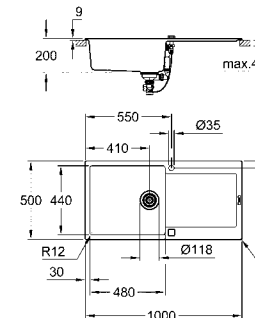

GROHE КОМПОЗИТНЫЕ МОЙКИ

Артикул Цвет Цена брутто / РРЦ с НДС, €

31 644 AT0 серый гранит 342,00
31 644 AP0 черный гранит 342,00

K500
Композитная мойка с крылом
модель: K500 50-С 86/50 1.0 оборачиваемая
тип монтажа: стандартная встраиваемая
материал: кварцевый композит
GROHE Whisper
мин. размер шкафа: 500 мм
размер: 860 x 500 мм
1 чаша: 347 x 440 x 200 мм
GROHE FastFixation быстрая монтажная система
монтаж мойки слева или справа
требуемый размер отверстия в столешнице для установки мойки: 840 x 480 мм
клапан-автомат
аксессуары вкл.: сливной клапан с поворотной ручкой, сливной гарнитур, корзинчатый вентиль, монтажный набор
опция: автоматический сливной клапан с нажимным механизмом (40 986 SD0), приобретается отдельно
количество крепежных элементов в комплекте (накладной монтаж): 10
Внешний радиус: R6, внутренний радиус чаши: R12