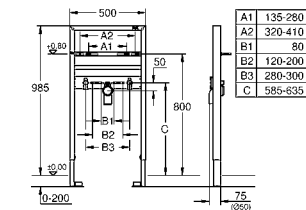

38 544 000

253,20

Rapid SL

для чугунных изделий

для настенного смесителя

монтажная высота 1,30 м

для монтажа перед стеной или стеной перегородкой

самонесущая стальная рама с

порошковым напылением

подготовлена для облицовки

фиксированные подключения

быстрая регулировка по высоте

крепежный материал

проверено -TUEV

водонепроницаемая фанера

смывное колено, выдерживающее

высокую температуру, DN 50

2 звукоизоляционных подключения

смесителя DN 15

для монтажа перед стеной необходимо заказать настенные уголки

38 558 00M (продаются отдельно)