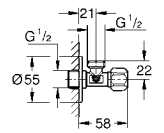

22 052 000	хром	10,80

комплект углового вентиля 3/8"
самоуплотняющееся резьбовое соединение соединение 3/8" резьбовой отвод 3/8" с компенсацией длины с накидной гайкой Ø 10 мм герметичный закрывающий шпиндель с резиновой манжетой и два кольца для уплотнения длинный шатун эргономичная рукоятка маркировка: нейтральная металлические резьбовые розетки Ø 55 мм