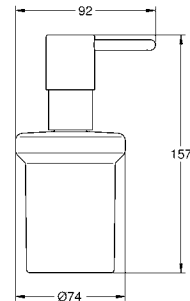

40 368 001	прозрачное стекло	7,48

Essentials
Мыльница
материал: стекло
подходит для держателей:
Essentials (40 369 xx1)
Essentials Cube (40 508)
Bau Cosmopolitan (40 585)
Essentials Authentic (40 652)