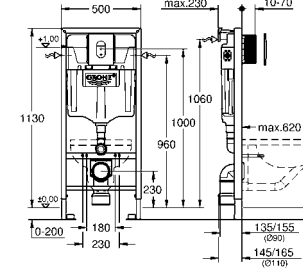

GROHE RAPID SL ДЛЯ УНИТАЗА

Артикул Цвет Цена брутто / РРЦ с НДС, €

39 002 000 361,20

Rapid SL
Инсталляция для подвесного унитаза, монтажная высота 1.13 м, со сливной трубкой для удаления внешних запахов
смывной бачок GD 2
со сливной трубкой для устранения внешних запахов для монтажа перед стеной или стеной перегородкой самонесущая стальная рама с порошковым напылением подготовлена для облицовки фиксированные подключения быстрая регулировка по высоте крепежный материал проверено -TUEV
2 болта-держателя для унитаза крепление для керамики для подвесных унитазов с опорной поверхностью менее 205 мм требуется дополнительный аксессуар 38 779 000 расстояние между болтами 180/230 мм РР-смывная дуга Ø 90 мм регулировка глубины монтажа редуктор Ø 90/110 мм впускной и смывной гарнитуры

смывной бачок GD 2, 6 - 9 л, со следующими характеристиками:
заводская настройка 6 л и 3 л
сливная трубка с соединением для устранения запахов 50 мм
Пневматический смывной клапан с тремя режимами слива: 2-х объемный, старт/стоп, или непрерывный
Подключение воды слева, справа и сзади
Арматурная группа I с изоляцией от конденсационной влаги
подключение воды DN 15
во время сборки не требуется дополнительного инструмента для монтажа инспекционного короба для вертикального или горизонтального монтажа

для монтажа перед стеной необходимо заказать настенные уголки 38 558 00M (продаются отдельно)
для монтажа маленьких смывных панелей необходимо заказать ревизионный короб 40 911 000 (приобретается отдельно)

GROHE RAPID SL ДЛЯ УНИТАЗА

Артикул Цвет Цена брутто / РРЦ с НДС, €

38 775 001 хром 290,40