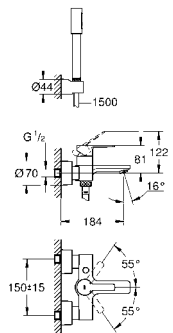

33 850 001 хром 352,80

Lineare
Смеситель однорычажный для ванны, DN 15
настенный монтаж
металлический рычаг
GROHE SilkMove керамический картридж 35 мм с ограничителем температуры
GROHE StarLight хромированная поверхность
автоматический переключатель: ванна/душ
аэратор
отвод для душа 1/2"
встроенный обратный клапан
скрытые S-образные эксцентрики с защитой от обратного потока
с душевым набором
включает в себя:
ручной душ Sena Stick (26 465)
держатель для душа Tempesta 100 /Cosmopolitan (27594000)
душевой шланг Silverflex 1.500 мм (28 364)
минимальное давление 1,0 бар