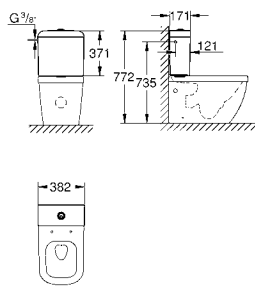

39 333 000 альпин-белый 190,28

Керамика Euro
Бачок
Наполнение сбоку или сзади
для наполнения сзади необходимо заказать комплект крепежей 49 522 000 (заказывается дополнительно)
в комплекте механизм на 2 объема смыва
с креплением
санитарная керамика
18 шт. на паллете