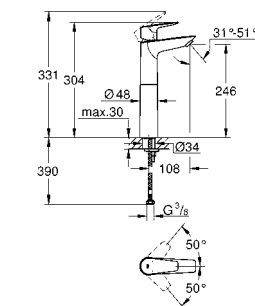

23 761 001 хром 104,29

BauEdge
Смеситель однорычажный для раковины DN 15 XL-Size для отдельностоящих раковин
монтаж на одно отверстие
металлический рычаг
GROHE Longlife керамический картридж 28 мм с ограничителем температуры
GROHE StarLight хромированная поверхность
GROHE Zero Раздельные пути подачи воды - не содержит никеля и свинца
GROHE EcoJoy - 5,7 л/мин
система быстрого монтажа
без донного клапана
гибкая подводка
профессиональная серия