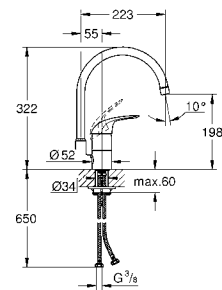

GROHE EUROECO / EUROECO SPECIAL

Артикул Цвет Цена брутто / РРЦ с НДС, €

32 752 000 хром 97,20
Euroeco
Смеситель однорычажный для мойки, DN 15
монтаж на одно отверстие
GROHE StarLight поверхность
GROHE SilkMove керамический картридж Ø 46 мм
азрактор
регулировка расхода воды
поворотный трубкообразный излив
радиус поворота 0°/150°/360°
металлический рычаг
гибкая подводка
система быстрого монтажа