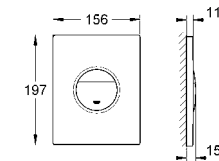

38 765 000 хром 66,00
38 765 SH0 альпин-белый 54,00
38 765 P00 матовый хром 66,00

Nova Cosmopolitan
Накладная панель
2 объема смыва или прерывание смыва старт/стоп
для пневматического смывного клапана
для вертикального и горизонтального монтажа
156 x 197 мм
из ABS
GROHE StarLight хромированная поверхность
GROHE EcoJoy Технология совершенного потока
при уменьшенном расходе воды
для Rapid SL и Uniset со смывным бачком GD 2
для установки Rapid SLX необходимо заказать ревизионный короб 66 791 000 (приобретается отдельно)