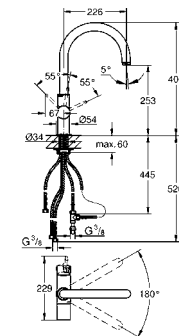

33 251 000 хром **418,80**

GROHE Blue
Смеситель однорычажный для мойки, DN 15
C-образный излив
монтаж на одно отверстие
GROHE SilkMove керамический картридж Ø 46 мм
GROHE StarLight хромированная поверхность
металлический рычаг
регулировка расхода воды
поворотный трубообразный излив
отдельные водотоки для питьевой и водопроводной воды
встроенный излив для питьевой воды
керамическая кран-букса для запора
питьевой воды
азрактор
гибкая подводка
фильтр питьевой воды не в комплекте