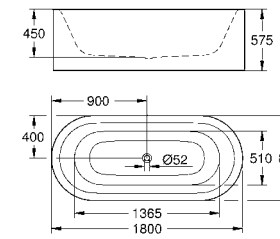

39 613 00N альпин-белый 6 458,45
Essece
Ванна
отдельностоящая
180 x 80 см
высота 57,5 см
объем воды 240 л
с EasyClean
без перелива
санитарно-титановая сталь
обязательная комплектация сливным гарнитуром 49 113 000/SH0
(приобретается отдельно)
с комплектом шумоизоляции