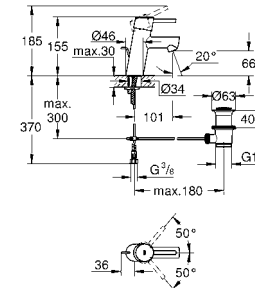

Concetto
Смеситель однорычажный для раковины DN 15 S-Size
монтаж на одно отверстие
металлический рычаг
GROHE SilkMove керамический картридж 28 мм
ограничитель температуры
GROHE StarLight хромированная поверхность
GROHE EcoJoy SpeedClean аэратор с ограничением расхода воды 5,7 л/мин
GROHE FastFixation быстрая монтажная система
сливной гарнитур 1 1/4"
гибкая подводка
класс шума I по DIN 4109

32 204 001 хром 126,00
то же, без ограничения расхода воды

23 931 001 хром 123,60