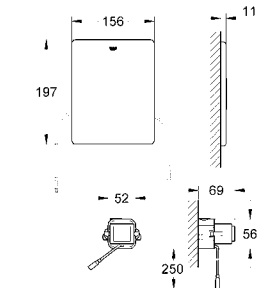

38 759 SDO **нержавеющая сталь** **784,80**

радио-электроника
для унитаза
радиоприемник 868,4 MHz
для опорных поручней для инвалидов для передатчиков Hewi, Keuco, Lehnen, Normbau, Pressalit, AMS, Deubad, Erlau, FRELU, FSB
для смывного бачка GD 2, для смывного бачка 6 л
для скрытого монтажа
фронтальная панель 156 x 197 мм
серво мотор
с адаптером 100-230 V переменного тока, 50-60 Hz, 6 V постоянного тока
регулируемый объем смыва
регулировка продолжительности смыва
Одобрено в CE

38 934 SDO **нержавеющая сталь** **507,60**

Радио-электроника для унитаза
для смывного бачка 6 - 9 л
для встроенного монтажа
для соединения с одной или более дополнительной панелью смыва подходит для опорных рукояток для людей с ограниченными возможностями с панелью смыва Hewi, Keuco, Lehnen, Normbau, Pressalit, AMS, Deubad, Erlau, FRELU, FSB
панель смыва из нержавеющей стали 156 x 197 мм
Трансформатор для внешнего монтажа
напряжение подключения 230 V AC, 50/60 Hz, 4.0 VA
серво мотор
длина соединительного кабеля 3 м
для подключения трансформатора и электроники
соединительный кабель со штепсельной вилкой
Одобрено в CE
поставляется без панели смыва/опорных рукояток