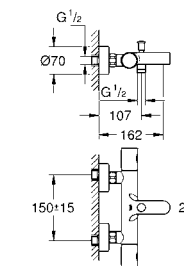

34 766 000 хром 254,40
Grotherm 800 Cosmopolitan
Термостат для ванны, DN 15
настенный монтаж
GROHE StarLight хромированная поверхность
GROHE MetalGrip эргономичная металлическая рукоятка
GROHE SafeStop стопор безопасности при 38°C
GROHE SafeStop Plus опционно ограничитель температуры на 43°C, включен
GROHE TurboStat встроенный термоэлемент
встроенный стопор смешанной воды
автоматический переключатель: ванна/душ
рукоятка регулировки напора с кнопкой для экономии воды **GROHE EcoButton**
и индивидуально устанавливаемым стопором
керамический вентиль 1/2", 180°
отвод для душа снизу 1/2"
аэратор
встроенные обратные клапаны
грязеулавливающие фильтры
с защитой от обратного потока
скрытые S-образные эксцентрики
металлическая розетка
GROHE EcoJoy Технология совершенного потока
при уменьшенном расходе воды