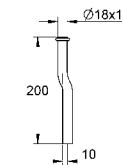

37 036 000

хром

16,80

Сливная трубка для писсуара

Ø 18 мм 200 мм из латуни **хромированная** изгиб 10 мм

37 037 000

хром

18,60

изгиб 20 мм