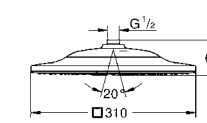

new

26 643 000 хром 576,00

Rainshower SmartConnect 310 Cube
Верхний душ с 2 режимами
GROHE PureRain, ActiveRain
запрограммированный по умолчанию режим струи
хромированная душевая поверхность
шаровый шарнир с углом поворота +/- 10°
резьбовое соединение 1/2"
пульт дистанционного управления для изменения/комбинирования режимов струи
держатель пульта предназначен для прикручивания или приклеивания на стену
питание от батареек
включены 3 батарейки AAA (мизинчиковая) и 1 батарейка CR 2032 (плоская, таблеточная)
светодиодный индикатор, отражающий установку контакта (соединения) и необходимость замены батарейки
пульт дистанционного управления имеет водонепроницаемость и устойчивость от проникновения посторонних объектов с уровнем защиты IP57 (защита от ограниченного проникновения пыли + защита от погружения на глубину от 15 см до 1 м)
GROHE EcoJoy ограничитель расхода воды 9,5 л/мин
GROHE DreamSpray превосходный поток воды
GROHE StarLight хромированная поверхность
система **SpeedClean** против известковых отложений
внутренний охлаждающий канал для продолжительного срока службы
может использоваться с проточным водонагревателем
установка при давлении от 1,5 бар