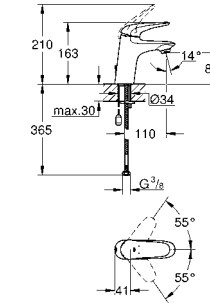

23 713 003 хром 97,20

Eurostyle
Смеситель однорычажный для раковины DN 15 S-Size
монтаж на одно отверстие
металлический рычаг (без отверстия)
GROHE SilkMove керамический картридж 35 мм
регулировка расхода воды
с ограничителем температуры
GROHE StarLight хромированная поверхность
GROHE EcoJoy - 5,7 л/мин
GROHE FastFixation быстрая монтажная система
цепочка
гибкая подводка