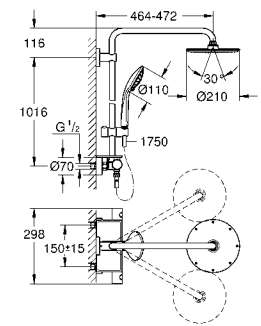

26 363 000 **хром** **650,40**

Euphoria System 210
Душевая система с термостатом для настенного монтажа
включает в себя:
горизонтальный поворотный душевой **кронштейн 450 мм**
настенный термостат с аквадиммером
выбор между:
Rainshower Cosmopolitan Верхний душ 210 (28 368 000)
душевая струя Rain
с шаровым шарниром
угол поворота $\pm 15^\circ$
ручной душ Euphoria 110 Massage (27 221 000)
регулируется по высоте с помощью скользящего элемента
душевой шланг 1750 мм (28 388 000)
GROHE EasyReach Полочка (26 362 LN0)
минимальный расход воды 7л/мин
GROHE DreamSpray превосходный поток воды
GROHE StarLight хромированная поверхность
GROHE TurboStat встроенный термозлемент
GROHE SafeStop стопор безопасности при 38°C
GROHE SafeStop Plus опционно ограничитель температуры на 43°C, включен
система **SpeedClean** против известковых отложений
внутренний охлаждающий канал для продолжительного срока службы
Twistfree против перекручивания шланга
совместим с проточным водонагревателем **только** выше 18 кВт/ч, а также с накопительным водонагревателем (см. Техническую информацию)
минимальное давление 1,0 бар