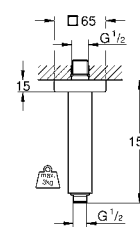

27 711 000 хром 81,60
Rainshower
Потолочный душевой кронштейн 154 мм
металл
резьбовое соединение 1/2"
GROHE StarLight хромированная поверхность