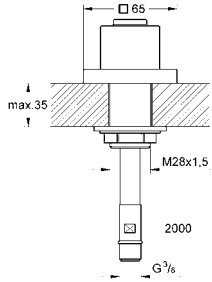

27 531 000 хром 73,20
Вывод для ручного выдвижного душа
для монтажа на бортике ванны/плиточном бортике
вывод для ручного душа
с квадратной розеткой
душевой шланг 1/2" x 3/8", 2000 мм (28 158)
подходит ко всем ручным душам
GROHE StarLight хромированная поверхность