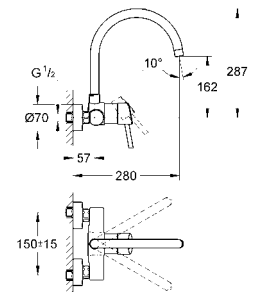

32 667 001 хром 165,60
Concetto
Смеситель однорычажный для мойки, DN 15
настенный монтаж
GROHE StarLight поверхность
GROHE SilkMove керамический картридж Ø 46 мм
аэратор
регулировка расхода воды
поворотный трубкообразный излив
радиус поворота 360°
вынос 280 мм
скрытые S-образные эксцентрики