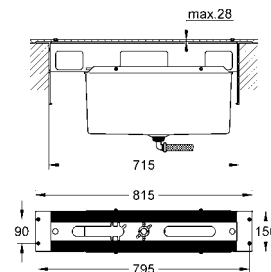

29 037 000		722,40

Комплект для ванны на 4/5 отверстий
встраиваемая часть для монтажа на плиточном бортике
включает в себя:
монтажная рамка
улавливающее устройство со встроенным сливом для проникающей воды
декоративные накладки на винтовые крепления, цвет Хром