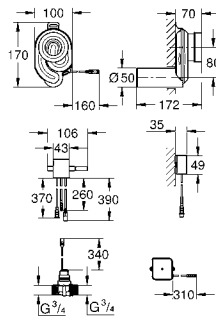

GROHE ЭЛЕКТРОННЫЕ СМЫВНЫЕ УСТРОЙСТВА ДЛЯ ПИССУАРА

Артикул

Цвет

Цена брутто /
РРЦ с НДС, €

38 787 000

96,00

GROHE Rapido UMB

комплект „чернового“ монтажа для механического смыва или установки Tectron инфракрасной электроники на 6 V в комплекте с запорным вентилем минимальное давление 0,5 бар оперативное давление максимум 10 бар промывная трубка функциональный блок смонтирован и проверен на заводе подводы воды на 1/2 с внешней резьбой монтажный короб с уплотнителями точки крепления для сухого монтажа и обмуровки

36 407 001

149,82

Пульт дистанционного управления

для всей инфракрасной электроники и GROHE Blue Home мониторинг версия программного обеспечения и статистика по использованию цикл термической дезинфекции (для инфракрасной электроники) цикл автоматической промывки (для инфракрасной электроники) режим промывки (для GROHE Blue Home) остаточный ресурс фильтра и баллона с газом CO2 (для GROHE Blue Home)

конфигурация

режим очистки вкл/выкл термическая дезинфекция (для инфракрасной электроники) диапазон чувствительности задержка до выключения воды (для инфракрасной электроники) автоматическая промывка (для инфракрасной электроники) ресурс фильтра (для GROHE Blue Home)

сервисное обслуживание

- индикатор работы сенсора
- возврат к заводским или пользовательским настройкам
- сервисный режим
- демонстрационный режим
- коды ошибок (для GROHE Blue Home)

Аккумуляторная батарея: 3 x 1.5 V DC (AAA)

39 368 000

583,20

Температурный датчик для писсуара