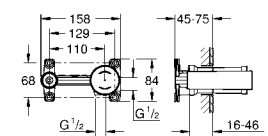

23 571 000 210,00

Смеситель однорычажный 1/2", встраиваемый универсальный механизм
для смесителя на 2 отверстия
для скрытого монтажа
без комплекта верхней монтажной части
GROHE SilkMove керамический картридж 35 мм
регулировка расхода воды
с ограничителем температуры
излив может быть установлен справа или слева
DR-латунь
шаблон для монтажа
обеспечивает гидроизоляцию конструкции стен, окружающих встраиваемый механизм
с уплотнительной втулкой