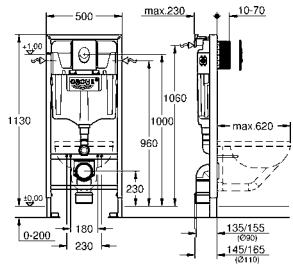

GROHE RAPID SL ДЛЯ УНИТАЗА

Артикул Цвет Цена брутто / РРЦ с НДС, €

39 002 000 361,20

Rapid SL
Инсталляция для подвесного унитаза, монтажная высота 1.13 м, со сливной трубкой для удаления внешних запахов
смывной бачок GD 2
со сливной трубкой для устранения внешних запахов для монтажа перед стеной или стеной перегородкой самонесущая стальная рама с порошковым напылением подготовлена для облицовки фиксированные подключения быстрая регулировка по высоте крепежный материал проверено -TUEV
2 болта-держателя для унитаза крепление для керамики для подвесных унитазов с опорной поверхностью менее 205 мм требуется дополнительный аксессуар 38 779 000 расстояние между болтами 180/230 мм РР-смывная дуга Ø 90 мм регулировка глубины монтажа редуктор Ø 90/110 мм впускной и смывной гарнитуры

смывной бачок GD 2, 6 - 9 л, со следующими характеристиками:
заводская настройка 6 л и 3 л
сливная трубка с соединением для устранения запахов 50 мм
Пневматический смывной клапан с тремя режимами слива: 2-х объемный, старт/стоп, или непрерывный
Подключение воды слева, справа и сзади
Арматурная группа I с изоляцией от конденсационной влаги
подключение воды DN 15
во время сборки не требуется дополнительного инструмента для монтажа инспекционного короба для вертикального или горизонтального монтажа

для монтажа перед стеной необходимо заказать настенные уголки 38 558 00M (продаются отдельно)
для монтажа маленьких смывных панелей необходимо заказать ревизионный короб 40 911 000 (приобретается отдельно)

GROHE RAPID SL ДЛЯ УНИТАЗА

Артикул Цвет Цена брутто / РРЦ с НДС, €

38 775 001 хром 290,40