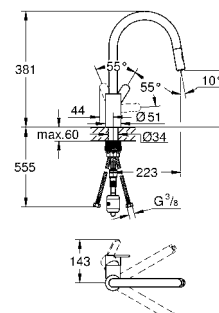

31 126 004 хром 211,20
Eurostyle Cosmopolitan
Смеситель однорычажный для мойки, DN 15
 высокий излив
 монтаж на одно отверстие
GROHE StarLight хромированная поверхность
GROHE SilkMove керамический картридж 35 мм
GROHE EasyDock Легкое вытягивание и возврат на место выдвижного излива
GROHE Zero Раздельные пути подачи воды - не содержит никеля и свинца
 выдвижной излив с аэратором
 регулировка расхода воды
 поворотный трубкообразный излив
 радиус поворота 360°
 с защитой от обратного потока
 гибкая подводка
GROHE FastFixation быстрая монтажная система