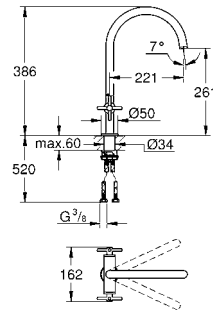

GROHE ATRIO

Артикул Цвет Цена брутто / РРЦ с НДС, €