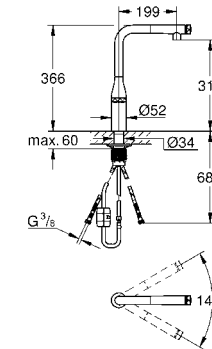

GROHE ESSENCE

Артикул Цвет Цена брутто / РРЦ с НДС, €

31 615 000	хром	472,80
31 615 DC0	суперсталь	616,80
31 615 BE0	никель глянец	662,40
31 615 EN0	матовый никель	710,40
31 615 GL0	холодный рассвет	662,40
31 615 GN0	холодный рассвет, матовый	710,40

31 615 DA0	теплый закат	662,40
31 615 DL0	теплый закат, матовый	710,40
31 615 A00	темный графит	662,40
31 615 AL0	темный графит, матовый	710,40

Essence SmartControl
Смеситель для мойки с управлением SmartControl
монтаж на одно отверстие
GROHE StarLight хромированная поверхность
с выдвижным аэратором, ламинарная струя
металлическая лейка
GROHE Magnetic Docking гарантирует легкое вытяжение и возврат головки аэратора в исходное положение
SmartControl нажать для вкл/выкл, повернуть для увеличения напора воды от режима EcoJoy до максимального напора воды
регулировка температуры воды с помощью смешивающего устройства, расположенного на корпусе смесителя
поворотный трубообразный излив
область поворота 140°
с защитой от обратного потока
гибкая подводка
GROHE FastFixation Plus - сверхбыстрая и простая установка - не требуется никаких инструментов
GROHE Zero Раздельные пути подачи воды - не содержит никеля и свинца

30 294 000	хром	435,60
30 294 DC0	суперсталь	568,80
30 294 BE0	никель глянец	680,40
30 294 EN0	матовый никель	728,40
30 294 GL0	холодный рассвет	680,40
30 294 GN0	холодный рассвет, матовый	728,40

30 294 DA0	теплый закат	680,40
30 294 DL0	теплый закат, матовый	728,40
30 294 A00	темный графит	680,40
30 294 AL0	темный графит, матовый	728,40

Essence
Смеситель однорычажный для мойки, DN 15
монтаж на одно отверстие
GROHE StarLight хромированная поверхность
GROHE SilkMove керамический картридж 28 мм
аэратор
со встроенным ограничителем температуры
профессиональная лейка
с **гибким силиконовым шлангом GROHflexx kitchen**
переключатель: ламинарный режим струи/душевой режим струи **SpeedClean**
автоматическое возвратное переключение на ламинарный режим струи
металлическая лейка
GROHE Magnetic Docking гарантирует легкое вытяжение и возврат головки аэратора в исходное положение
поворотный излив
радиус поворота 360°
с защитой от обратного потока
гибкая подводка
система быстрого монтажа

30 321 GE0	зеленый	68,40
30 321 XC0	темно-серый	68,40
30 321 MW0	жемчужный	67,20
30 321 HG0	темно-коричневый	68,40
30 321 DG0	красный	68,40
30 321 DP0	розовый	68,40
30 321 DU0	фиолетовый	68,40
30 321 TY0	синий	68,40
30 321 YF0	хром / жёлтый	68,40
30 321 YR0	оранжевый	68,40

GROHFlexx Гибкий шланг с пружиной для смесителя на мойку
гибкий шланг с пружиной для смесителя для мойки Essence для 30 294 000/30 294 DC0
GROHFlexx kitchen Гибкий силиконовый шланг с крепежным набором