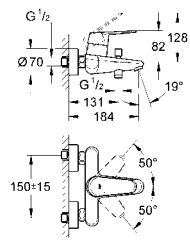

GROHE EURODISC COSMOPOLITAN

Артикул Цвет Цена брутто /
РРЦ с НДС, €

33 390 002 **хром** **195,60**
Eurodisc Cosmopolitan
Смеситель однорычажный для ванны, DN 15
настенный монтаж
металлический рычаг
GROHE SilkMove керамический картридж Ø 46 мм
GROHE StarLight хромированная поверхность
регулировка расхода воды, возможность установки мин. расхода 2,5 л/мин.
автоматический переключатель: ванна/душ
азэратор
встроенный обратный клапан в душевом отводе 1/2"
скрытые S-образные эксцентрики
с защитой от обратного потока
дополнительный ограничитель температуры (46 308 000)
класс шума I по DIN 4109