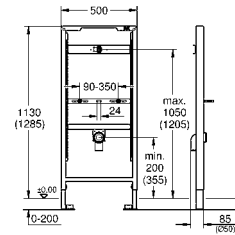

GROHE RAPID SL ДЛЯ ПИССУАРА

Артикул

Цвет

Цена брутто /
РРЦ с НДС, €

38 517 001

226,80

Rapid SL
Инсталляция для писсуара без смесителя
1.13 и 1.30 м инсталляционная высота
для ручного/электр. управления
для смесителей настенного монтажа
для монтажа перед стеной или стеной перегородкой
самонесущая стальная рама с
порошковым напылением
подготовлена для облицовки
регулируемые по высоте подключения
к объекту
быстрая регулировка по высоте
крепежный материал
проверено -TUEV
смывное колено, выдерживающее
высокую температуру, DN 50
болты-держатели M8, с креплением для
керамики
подключение для впуска и впускной гарнитур
для монтажа перед стеной необходимо заказать настенные уголки
38 558 00M (продаются отдельно)

38 558 00M

18,00