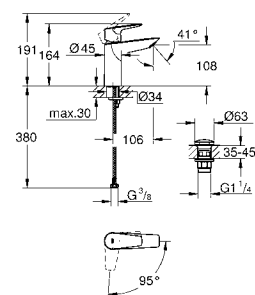

23 908 001 хром по запросу

BauEdge
Смеситель однорычажный для раковины DN 15 M-Size
монтаж на одно отверстие
металлический рычаг
GROHE Longlife ES Керамический картридж 28 мм с энергосберегающей функцией (подача холодной воды при центральном положении рычага) с ограничителем температуры
GROHE StarLight хромированная поверхность
GROHE Zero Раздельные пути подачи воды - не содержит никеля и свинца
GROHE EcoJoy - 5,7 л/мин
система быстрого монтажа
нажимной донный клапан 1 1/4", пластик
гибкая подводка
профессиональная серия

Артикул Цвет Цена брутто / РРЦ с НДС, €

new