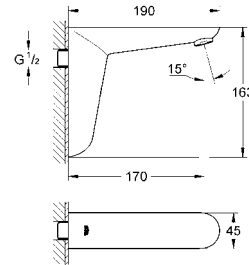

GROHE EUROECO COSMOPOLITAN E

Артикул Цвет Цена брутто / РРЦ с НДС, €

36 274 000 хром 319,20

Еuroeco Cosmopolitan E
Инфракрасная электроника для раковины без смешивания
с инфракрасным датчиком для двусторонней связи для мониторинга, настройки и сервисного обслуживания для холодной или смешанной воды
6V литиевая батарейка, тип CR-P2
Срок службы батарейки: прибл. 7 лет (150 включений в день)
металлический корпус
многоступенчатый указатель состояния батарейки
7 предустановленных режимов:
- автоматический смыв
- термическая дезинфекция
- моющий режим
дополнительные функции и точные настройки с помощью пульта дистанционного управления 36 407
Одобрено в CE

36 273 000 хром 380,40