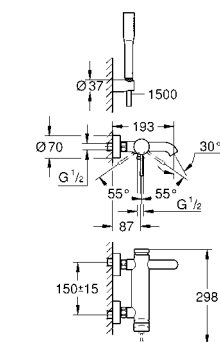

33 628 001 хром 235,20

Essence
Смеситель однорычажный для ванны, DN 15
настенный монтаж металлический рычаг
GROHE SilkMove керамический картридж 35 мм с ограничителем температуры
GROHE StarLight хромированная поверхность автоматический переключатель: ванна/душ аэратор отвод для душа 1/2" встроенный обратный клапан скрытые S-образные эксцентрики с защитой от обратного потока
с душевым набором
включает в себя:
ручной душ Euphoria Cosmopolitan Stick (27 400 000) 6,6 л/мин
Euphoria Cosmopolitan Stick Ручной душ (27 367)
держатель для душа Tempesta 100 /Cosmopolitan (27594000)
душевой шланг Silverflex 1.500 мм (28 364)
минимальное давление 1,0 бар