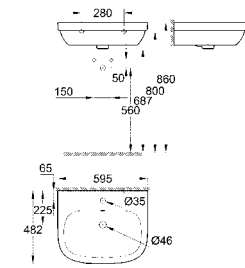

39 335 000 альпин-белый 84,58
39 335 00Н альпин-белый 132,14
Керамика Euro
Раковина подвесная 60
1 отверстие под смеситель
с переливом
600 x 480 мм
санитарная керамика
опция: износостойкое покрытие **PureGuard** и анти-бактериальное глазирование (00Н)
18 шт. на паллете