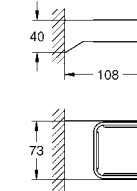

40 865 000	хром	48,41

Selection Cube
Держатель
металл
для Selection Cube стакана (40 783 000), Selection Cube мыльницы (40 806 000) или Selection Cube дозатора мыла (40 805 000)
скрытое крепление
GROHE StarLight хромированная поверхность