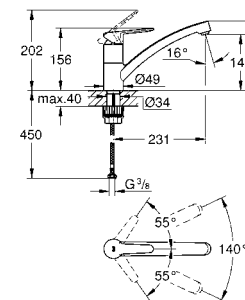

31 680 000 хром 73,20

BauEco
Смеситель однорычажный для мойки, DN 15
с низким изливом
монтаж на одно отверстие
GROHE StarLight хромированная поверхность
GROHE Longlife керамический картридж 35 мм
GROHE Zero Раздельные пути подачи воды - не содержит никеля и свинца
поворотный трубообразный излив
область поворота 140°
азрактор с возможностью быстрого демонтажа
гибкая подводка
GROHE FastFixation Plus - сверхбыстрая и простая установка - не требуется никаких инструментов
для установки на столешницу толщиной от 40 мм необходим крепеж 48 384 000 (приобретается отдельно)
минимальное давление 1,0 бар

СМЕСИТЕЛИ
ДЛЯ КУХНИ