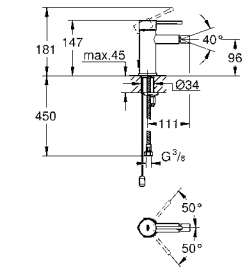

33 636 001	хром	159,60
33 636 DC1	суперсталь	218,40
33 636 BE1	никель глянец	258,00
33 636 EN1	матовый никель	274,80
33 636 GL1	холодный расцвет	258,00
33 636 GN1	холодный расцвет, матовый	274,80
33 636 DA1	теплый закат	258,00
33 636 DL1	теплый закат, матовый	274,80
33 636 A01	темный графит	258,00
33 636 AL1	темный графит, матовый	274,80

Essence
Смеситель однорычажный для душа, DN 15
настенный монтаж металлический рычаг
GROHE SilkMove керамический картридж 35 мм с ограничителем температуры
GROHE StarLight хромированная поверхность отвод для душа 1/2" встроенный обратный клапан скрытые S-образные эксцентрики с защитой от обратного потока минимальное давление 1,0 бар