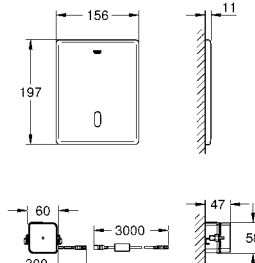

GRÖNE ЭЛЕКТРОННЫЕ СМЫВНЫЕ УСТРОЙСТВА ДЛЯ УНИТАЗА

Артикул

Цвет

Цена брутто /
РРЦ с НДС, €

38 698 SD1 **нержавеющая сталь** **540,00**

Tectron Skate
Инфракрасная электроника для смывного бачка GD 2
с инфракрасным датчиком для двусторонней связи для мониторинга, настройки и сервисного обслуживания с адаптером 100-230 V переменного тока, 50-60 Hz, 6 V постоянного тока для смывного бачка GD 2
серво мотор для скрытого монтажа
фронтальная панель 156 x 197 мм
инфракрасное управление
7 предустановленных режимов:
- автоматический смыв
- моющий режим
предварительная промывка вкл/выкл
дополнительные функции и точные настройки с помощью пульта дистанционного управления 36 407
регулируемый смыв (3-9 л) вручную или с помощью пульта управления
Одобрено в CE

38 699 001 **хром** **540,00**

Tectron Surf
Инфракрасная электроника для смывного бачка GD 2
с инфракрасным датчиком для двусторонней связи для мониторинга, настройки и сервисного обслуживания
GROHE StarLight хромированная поверхность
с адаптером 100-230 V переменного тока, 50-60 Hz, 6 V постоянного тока для смывного бачка GD 2
серво мотор для скрытого монтажа
фронтальная панель 156 x 197 мм
инфракрасное управление
7 предустановленных режимов:
- автоматический смыв
- моющий режим
предварительная промывка вкл/выкл
дополнительные функции и точные настройки с помощью пульта дистанционного управления 36 407
регулируемый смыв (3-9 л) вручную или с помощью пульта управления
Одобрено в CE