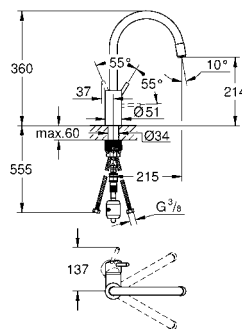

32 663 003 хром **231,60**
32 663 DC3 суперсталь **308,40**

Concetto
Смеситель однорычажный для мойки, DN 15
высокий излив
монтаж на одно отверстие
GROHE StarLight хромированная поверхность
GROHE SilkMove керамический картридж **35 мм**
GROHE EasyDock Легкое вытягивание и возврат на место выдвижного
излив
GROHE Zero Раздельные пути подачи воды - не содержит никеля и свинца
выдвижной излив с ламинарной струей
регулировка расхода воды
поворотный трубообразный излив
радиус поворота **360°**
с защитой от обратного потока
гибкая подводка
GROHE FastFixation быстрая монтажная система