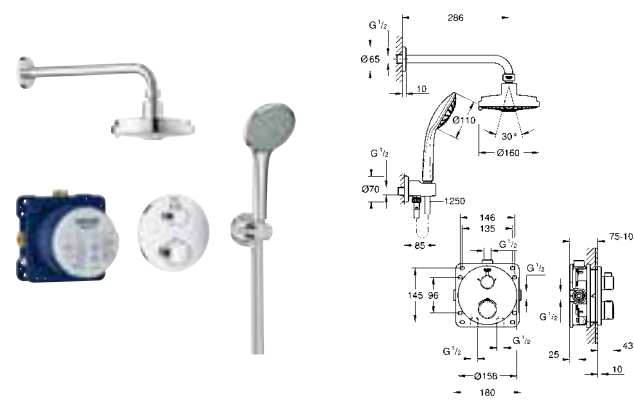

GROHE GROHTHERM ТЕРМОСТАТЫ С 2 РУКОЯТКАМИ

Артикул Цвет Цена брутто / РРЦ с НДС, €

34 735 000 хром 712,80

Grotherm
Набор для комплектации душа с Rainshower Cosmopolitan 160
включает в себя:
Grotherm комплект готового монтажа с Aquadimmer (24 076)
GROHE Rapido SmartBox Универсальная встраиваемая часть, 1/2" (35 600)
Rainshower Cosmopolitan верхний душ
160 мм (27 134)
Rainshower душевой кронштейн 286 мм (28 576)
ручной душ Euphoria (27 265)
подключение для душевого шланга (28 628)
душевой шланг Silverflex 1.250 мм (28 362)

24 153 000 хром 462,00
24 153 DC0 суперсталь 634,80
24 153 AL0 темный графит, матовый 724,80

Grotherm Cube
Термостат для душа с переключателем на 1 положение
комплект верхней монтажной части для
GROHE Rapido SmartBox 35 600 000 (универсальная встраиваемая часть)
GROHE TurboStat встроенный термозлемент
с настенными розетками **GROHE FastFixation** (скрытые
эксцентрики, уплотнение, скрытый монтаж)
металлическая накладная панель, регулируемая на 6°
GROHE SafeStop стопор безопасности при 38°C
GROHE SafeStop Plus опционно ограничитель температуры на 43°C / 46°C,
включен
встроенные обратные клапаны и грязеулавливающие фильтры
керамический запорный вентиль, 120°
распределение расхода:
выход В = 27 л/мин,
выход С = 30 л/мин
без встраиваемой части

35 600 000 72,00
GROHE Rapido SmartBox Универсальная встроенная часть

24 154 000 хром 513,60
24 154 DC0 суперсталь 706,80
24 154 AL0 темный графит, матовый 807,60

Grotherm Cube
Термостат для душа с переключателем на 2 положения
комплект верхней монтажной части для
GROHE Rapido SmartBox 35 600 000 (универсальная встраиваемая часть)
GROHE TurboStat встроенный термозлемент
с настенными розетками **GROHE FastFixation** (скрытые
эксцентрики, уплотнение, скрытый монтаж)
металлическая накладная панель, регулируемая на 6°
графическое изображение: верхний душ и ручной душ
GROHE SafeStop стопор безопасности при 38°C
GROHE SafeStop Plus опционно ограничитель температуры на 43°C / 46°C,
включен
GROHE AquaDimmer, встроенный переключатель
распределение расхода:
выход В = 27 л/мин,
выход С = 30 л/мин
без встраиваемой части

35 600 000 72,00
GROHE Rapido SmartBox Универсальная встроенная часть