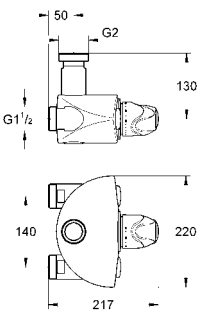

35 087 000 хром 1 236,00
Grotherm XL
Термостат, DN 32
настенный монтаж
область применения от 9л/мин до 140л/мин.
термоэлемент
рукоятка выбора температуры с
предварительно устанавливаемым стопором
безопасности между 33°C и 43°C
устройство для улучшения термической
дезинфекции
встроенные обратные клапаны и
грязеулавливающие фильтры в виде
единой компактной детали
резьба присоединения 1 1/2", отводная резьба 2", отвод изменяемый сверху/
снизу, без подключений
GROHE StarLight хромированная поверхность
минимальное давление 1,0 бар