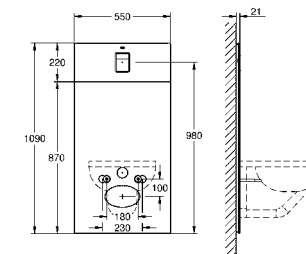

39 374 LS0 **белая луна** **838,80**
Стекланный модуль
 для Rapid SL и Uniset
со смывным бачком GD 2
 для монтажа унитаза-биде Sensia Arena или стандартных подвесных унитазов
 Для кафельных / оштукатуренных стен
 Двухсекционная стеклянная крышка из закаленного безопасного стекла (8 мм)
 съемная верхняя часть для технического обслуживания
 панель смыва Skate Cosmopolitan (хром) располагается на одном уровне со стекланным модулем
 HPL Декоративная панель с технологическими отверстиями для труб
 Панель со встроенными подключениями к воде для унитаза-биде Sensia Arena
 монтажная панель с серебряным обрамлением
со звукоизоляционным набором
 с принадлежностями для монтажа стеклнного модуля и подвесного унитаза