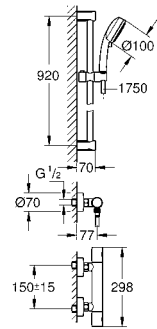

GROHE GROHTHERM 800 COSMOPOLITAN

Артикул Цвет Цена брутто / РРЦ с НДС, €

new

34 769 000 хром 232,80

Grohtherm 800 Cosmopolitan
Термостат для душа с душевым гарнитуром
включает в себя:
Grohtherm 800 Cosmopolitan термостат для душа 1/2" (34 765 000)
Tempesta Cosmopolitan 100 Душевой гарнитур, 2 режима струи,
900 мм (27 788 002)
GROHE EcoJoy опционно ограничитель расхода воды 5.7 л/мин, включен

GROHE GROHTHERM 800

Артикул Цвет Цена брутто / РРЦ с НДС, €

34 558 000 хром 168,00

Grohtherm 800
Термостат для душа, DN 15
настенный монтаж
GROHE StarLight хромированная поверхность
GROHE SafeStop стопор безопасности при 38°C
GROHE SafeStop Plus опционно ограничитель температуры на 43°C,
включен
GROHE TurboStat встроенный термозлемент
встроенный стопор смешанной воды
рукоятка регулировки напора с кнопкой для экономии воды **GROHE EcoButton**
и индивидуально устанавливаемым стопором
керамический вентиль 1/2", 180°
отвод для душа снизу 1/2"
грязеулавливающие фильтры
встроенные обратные клапаны
с защитой от обратного потока
скрытые S-образные эксцентрики
металлическая розетка
GROHE EcoJoy Технология совершенного потока
при уменьшенном расходе воды