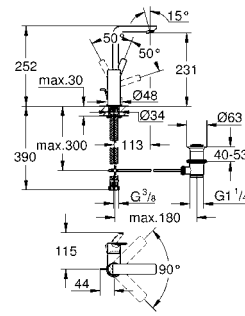

Артикул Цвет Цена брутто / РРЦ с НДС, €

23 296 001 хром 274,80
23 296 DC1 суперсталь 398,40
23 296 AL1 темный графит, матовый 398,40

Lineare
Смеситель однорычажный для раковины 1/2"
L-Size
монтаж на одно отверстие
металлический рычаг
GROHE SilkMove керамический картридж 28 мм с ограничителем температуры
GROHE StarLight хромированная поверхность
GROHE EcoJoy SpeedClean аэратор с ограничением расхода воды 5,7 л/мин
GROHE FastFixation Plus Система монтажа поворотный излив с аэратором и стопором сливной гарнитур 1 1/4"
гибкая подводка
минимальное давление 1,0 бар