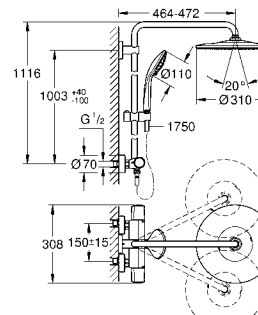

26 075 001 хром 697,55

Euphoria System 310
Душевая система с термостатом для настенного монтажа
включает в себя:
горизонтальный поворотный душевой кронштейн 450 мм
настенный термостат с аквадиммером
выбор между:
Rainshower Mono 310 Верхний душ (26 561)
душевая струя
GROHE PureRain
с шаровым шарниром
угол поворота ± 15°
ручной душ Euphoria 110 Massage (27 221 000)
регулируется по высоте с помощью скользящего элемента
душевой шланг 1750 мм (28 388 000)
GROHE TurboStat встроенный термозлемент
GROHE SafeStop стопор безопасности при 38°C
GROHE SafeStop Plus опционно ограничитель температуры на 43°C,
включен
GROHE CoolTouch Полностью исключается вероятность ожога о внешнюю поверхность смесителя
GROHE MetalGrip эргономичная металлическая рукоятка
GROHE DreamSpray превосходный поток воды
GROHE StarLight хромированная поверхность
GROHE SprayDimmer
GROHE FastFixation (регулируемое верхнее крепление)
внутренний охлаждающий канал для продолжительного срока службы
система **SpeedClean** против известковых отложений
Twistfree против перекручивания шланга
совместим с проточным водонагревателем **только** выше 18 кВт/ч, а также с накопительным водонагревателем (см. Техническую информацию)
минимальный расход воды 7л/мин
дополнительная опция: полочка GROHE EasyReach (26 362)
профессиональная серия