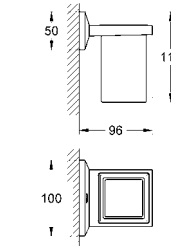

40 493 000 хром 297,04

Allure Brilliant
держатель со стаканом
стекло / металл
скрытое крепление
GROHE StarLight хромированная поверхность