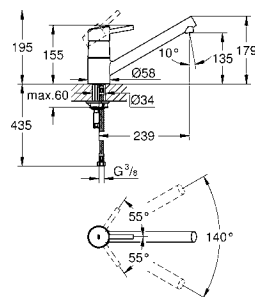

32 659 001 хром 165,60
Concetto
Смеситель однорычажный для мойки, DN 15
с низким изливом
монтаж на одно отверстие
GROHE StarLight поверхность
GROHE SilkMove керамический картридж 35 мм
аэратор
регулировка расхода воды
поворотный литой излив
область поворота 140°
гибкая подводка
система быстрого монтажа