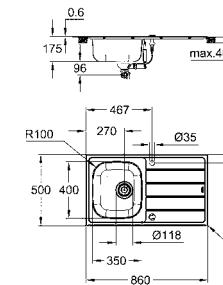

Vau

Мойка и смеситель для мойки

включает в себя:

K200 Мойка из нержавеющей стали с корзинчатым вентилем (31 552 SD1)

Vau Edge Смеситель для мойки (31 367 001)

высокий излив

монтаж на одно отверстие

GROHE StarLight хромированная поверхность

GROHE Longlife керамический картридж 28 мм

GROHE Zero Раздельные пути подачи воды - не содержит никеля и свинца

аэратор

поворотный трубкообразный излив

радиус поворота 360°

гибкая подводка

Внешний радиус: R6, внутренний радиус чаши: R100

GROHE FastFixation Plus - сверхбыстрая и простая установка - не требуется

никаких инструментов

опция: автоматический сливной клапан с нажимным механизмом

(40 986 SD0), приобретается отдельно

количество крепежных элементов в комплекте (накладной монтаж): 14