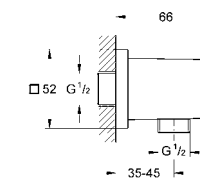

27 704 000 хром 26,40
Euphoria Cube
Подключение для душевого шланга, DN 15
внешняя резьба
с защитой от обратного потока
GROHE StarLight хромированная поверхность