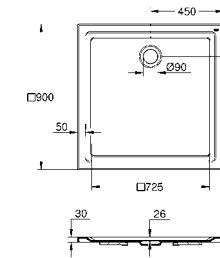

39 301 000 **альпин-белый** **165,72**
Акриловый душевой поддон 900 x 900
размеры: 900 x 900 мм
глубина: 30 мм
материал: акрил
диаметр отверстия слива: 90 мм
рекомендуются гарнитуры для слива GROHE: 49 533 000 (вертикальный) и 49 534 000 (горизонтальный), приобретаются отдельно
Монтажный материал приобретается отдельно
20 шт. на паллете