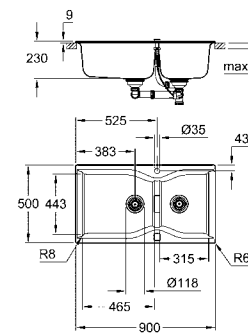

31 658 AT0 серый гранит 353,53
31 658 AP0 черный гранит 353,53

K700
Композитная мойка
модель: K700 100-C 90/50 2.0 оборачиваемая
тип монтажа: стандартная встраиваемая
материал: кварцевый композит
GROHE Whisper
мин. размер шкафа: 1000 мм
размеры: 900 x 500 мм
1 чаша: 465 x 443 x 230 мм
1 чаша: 315 x 443 x 230 мм
GROHE FastFixation быстрая монтажная система
монтаж мойки слева или справа
отверстие: 880 x 480 мм
клапан-автомат
аксессуары вкл.: сливной клапан с поворотной ручкой, сливной гарнитур, корзинчатый вентиль, монтажный набор
опция: автоматический сливной клапан с нажимным механизмом (40 986 SD0), приобретается отдельно
количество крепежных элементов в комплекте (накладной монтаж): 10
Внешний радиус: R6, внутренний радиус чаши: R8