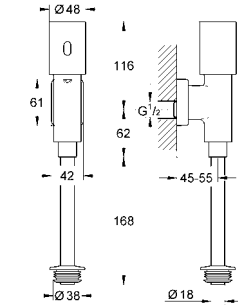

GROHE ЭЛЕКТРОННЫЕ СМЫВНЫЕ УСТРОЙСТВА ДЛЯ ПИССУАРА

Артикул Цвет Цена брутто /
PPC с НДС, €

37 421 000 хром 404,40

Tectron Rondo
Инфракрасная-электроника для писсуара
с инфракрасным датчиком для двусторонней связи для
мониторинга, настройки и сервисного обслуживания
6V литиевая батарейка, тип CR-P2
Срок службы батарейки: прил. 7 лет (150 включений в день)
металлический корпус
наружный монтаж
минимальное давление 0,5 бар
оперативное давление максимум 10 бар
G 1/2
с предохранителем
сливная трубка с резиновым соединением
многоступенчатый указатель состояния
батарейки
7 предустановленных режимов:
- автоматический смыв
- моющий режим
предварительная промывка вкл/выкл
дополнительные функции и точные настройки с помощью
пульта дистанционного управления 36 407
регулируемое время смыва, настраиваемое вручную
или с помощью пульта управления
Одобрено в CE

37 428 000 хром 298,80