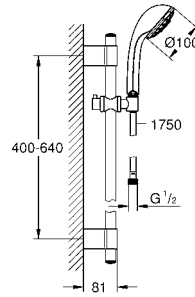

28 964 001 хром 214,80
Relexa 100 Five
Душевой гарнитур, 5 режимов струй
 включает в себя:
 ручной душ Relexa Five (28 796)
 душевая штанга, 600 мм (28 797)
с металлическими настенными креплениями
 душевой шланг, 1.750 мм 1/2" x 1/2" (28 410)
GROHE DreamSpray превосходный поток воды
GROHE StarLight хромированная поверхность
GROHE FastFixation Plus (регулируемое расстояние между настенными креплениями штанги позволяет использовать для монтажа уже имеющиеся отверстия в стене)
 система **SpeedClean** против известковых отложений
внутренний охлаждающий канал для продолжительного срока службы
Twistfree против перекручивания шланга