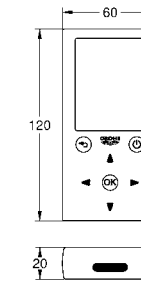

36 407 001 149,82

Пульт дистанционного управления
для всей инфракрасной электроники и GROHE Blue Home
мониторинг
версия программного обеспечения и статистика по использованию
цикл термической дезинфекции (для инфракрасной электроники)
цикл автоматической промывки (для инфракрасной электроники)
режим промывки (для GROHE Blue Home)
остаточный ресурс фильтра и баллона с газом CO2 (для GROHE Blue Home)
конфигурация
режим очистки вкл/выкл
термическая дезинфекция (для инфракрасной электроники)
диапазон чувствительности
задержка до выключения воды (для инфракрасной электроники)
автоматическая промывка (для инфракрасной электроники)
ресурс фильтра (для GROHE Blue Home)
сервисное обслуживание
- индикатор работы сенсора
- возврат к заводским или пользовательским настройкам
сервисный режим
демонстрационный режим
коды ошибок (для GROHE Blue Home)

Аккумуляторная батарея: 3 x 1.5 V DC (AAA)

36 338 000 88,80

Импульсный источник питания
для инфракрасной электроники с дизайном датчика „одно окно“
импульсный источник питания с рабочим напряжением 100-230 В AC, 50 - 60 Гц
для скрытой розетки с крышкой и разгрузкой натяжения