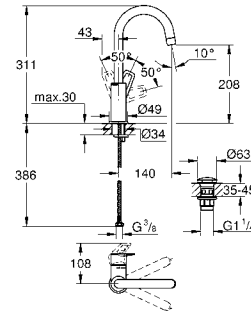

Артикул Цвет Цена брутто / РРЦ с НДС, €

new

23 891 001 хром 95,22

VauLoop
Смеситель однорычажный для раковины 1/2" L-Size
монтаж на одно отверстие
металлический рычаг
GROHE Longlife керамический картридж 28 мм с ограничителем температуры
GROHE StarLight хромированная поверхность
GROHE EcoJoy - 5,7 л/мин
система быстрого монтажа
поворотный трубкообразный излив
нажимной донный клапан 1 1/4", пластик
гибкая подводка
профессиональная серия

new