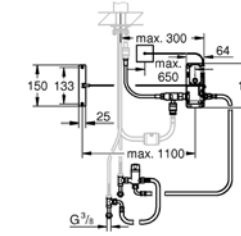

GROHE FOOTCONTROL

Артикул Цвет Цена брутто / РРЦ с НДС, €

30 309 000 **238,80**

FootControl
Деталь переоснащения
Foot control: подача воды с использованием сенсорного датчика
электропитание от литиевой батарейки 6 V,
тип CR-P2
Одобрено в CE
магнитный клапан
фиксированный расход воды при подаче воды с использованием сенсора
автоматическое безопасное выключение
подачи воды после 60 сек. непрерывной
работы (заводская настройка)
тип защиты IP 44
набор для переоснащения смесителей GROHE для мойки с выдвижным
аэратором/лейкой