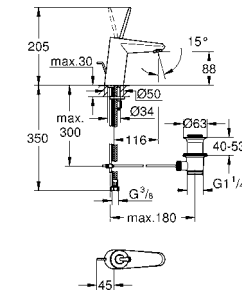

Eurodisc Joy
Смеситель однорычажный для раковины DN 15 S-Size

монтаж на одно отверстие
металлический рычаг
GROHE FeatherControl Joystick картридж
GROHE StarLight хромированная поверхность
GROHE EcoJoy SpeedClean аэратор с ограничением расхода воды 5,7 л/мин
GROHE FastFixation Plus Система монтажа сливной гарнитур 1 1/4"
гибкая подводка
минимальное давление 1,0 бар

23 427 000	хром	200,40