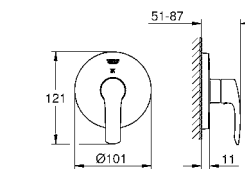

19 970 002 хром 46,80
Eurosmart
Переключатель на 2 положения
для использования с переключателем 29 712 000 и 29 706 000
без встраиваемого механизма
GROHE StarLight хромированная поверхность

29 706 000 224,40