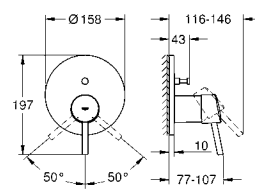

Артикул Цвет Цена брутто / РРЦ с НДС, €

24 054 001 хром 158,40
Concetto
Смеситель однорычажный с переключателем на 2 положения
комплект верхней монтажной части для GROHE Rapido SmartBox 35 600 000 (универсальная встраиваемая часть)
GROHE SilkMove керамический картридж Ø 46 мм
GROHE StarLight хромированная поверхность с настенными розетками **GROHE FastFixation** (скрытые эксцентрики, уплотнение, скрытый монтаж)
металлическая накладная панель, регулируемая на 6°
металлический рычаг
автоматический переключатель на 2 положения
распределение расхода:
выход В = 27 л/мин,
выход С = 27 л/мин
без встраиваемой части

35 600 000 72,00
GROHE Rapido SmartBox Универсальная встроенная часть