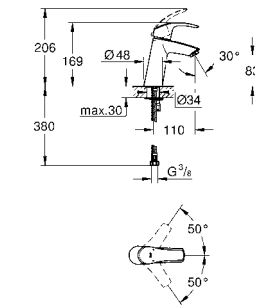

23 324 001 хром 85,20
Eurosmart
Смеситель однорычажный для раковины DN 15 M-Size
монтаж на одно отверстие
металлический рычаг
GROHE SilkMove керамический картридж 28 мм
с ограничителем температуры
GROHE StarLight хромированная поверхность
GROHE EcoJoy - 5,7 л/мин
GROHE FastFixation быстрая монтажная система
без донного клапана
гибкая подводка