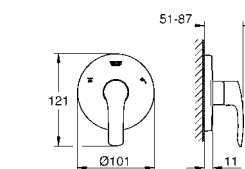

19 972 002 хром 46,80
Eurosmart
Переключатель на 3 положения
для использования с переключателем 29 708 000
без встраиваемого механизма
GROHE StarLight хромированная поверхность

29 708 000 237,60