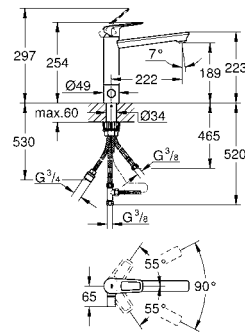

GROHE СЕРИИ BAU

Артикул Цвет Цена брутто / РРЦ с НДС, €

new

31 713 000 хром 109,20

BauLoop
Смеситель однорычажный для мойки, DN 15
со встроенным запорным клапаном
средний излив
монтаж на одно отверстие
GROHE StarLight хромированная поверхность
GROHE Longlife керамический картридж 35 мм
GROHE Zero Раздельные пути подачи воды - не содержит никеля и свинца
поворотный трубообразный излив
область поворота 140°
азрактор с возможностью быстрого демонтажа
гибкая подводка
GROHE FastFixation Plus - сверхбыстрая и простая установка - не требуется никаких инструментов
минимальное давление 1,0 бар

new