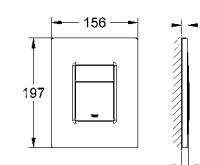

GROHE ПАНЕЛИ СМЫВА ДЛЯ УНИТАЗА

Артикул Цвет Цена брутто / РРЦ с НДС, €

38 915 KS0 черный бархат 864,00

Veris Light
Накладная панель
2 объема смыва или прерывание смыва старт/стоп
бесконтактная активация смыва
подсветка панели по контуру кнопки
LED подсветка (цвета: синий, красный, желтый, зеленый)
индивидуальная настройка цвета подсветки
таймер вкл/выкл для настройки освещения
длина соединительного кабеля 3 м
Трансформатор для внешнего монтажа
серво мотор
110 V - 240 V блок питания, 50/60 Hz
9 VA
Одобрено в CE
с лампочками контроля за функциями
для смывного бачка GD 2 с пневматическим клапаном AV1
200 x 200 мм
сделано из безопасного стекла
GROHE EcoJoy Технология совершенного потока
при уменьшенном расходе воды
не совместим с GROHE Fresh

38 809 000 хром 519,60

Nova Cosmopolitan Light
Накладная панель
2 объема смыва или прерывание смыва старт/стоп, подсветка панели по контуру кнопки
LED подсветка (цвета: синий, красный, желтый, зеленый), индивидуальная настройка цвета подсветки, кнопка включения/выключение, таймер для индивидуального программирования работы подсветки
длина соединительного кабеля 3 м
Трансформатор для внешнего монтажа, напряжение подключения 230 V AC, 50/60 Hz, 2.0 VA, Этот продукт содержит встроенные светодиодные лампы, которые не могут быть заменены: класс энергоэффективности: A +
Одобрено в CE
для пневматического смывного клапана
для вертикального и горизонтального монтажа
156 x 197 мм, из ABS
GROHE StarLight хромированная поверхность
GROHE EcoJoy Технология совершенного потока
при уменьшенном расходе воды
для Rapid SL и Uniset со смывным бачком GD 2
для установки Rapid SLX необходимо заказать ревизионный короб 66 791 000 (приобретается отдельно)