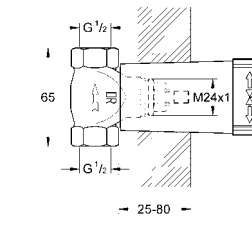

29 801 000 21,00
Механизм скрытого вентиля, 1/2"
предварительно смонтированная
вентильная головка 1/2", короткий шпindel, защитная втулка,
присоединение для пайки Ø15 мм
DR-латунь

29 803 000 39,60
то же, пайка Ø 18 мм

29 804 000 39,60
то же, пайка Ø 22 мм

29 811 000 24,00
Встроенный вентиль, 1/2"
предварительно смонтированная керамическая вентильная головка 1/2"
180°
резьбовое соединение 1/2"
выравнивание глубины монтажа за счет
сильфона
25 - 80 мм
DR-латунь

29 813 000 34,80
то же, 3/4"

РЕШЕНИЯ ДЛЯ
СКРЫТОГО
МОНТАЖА