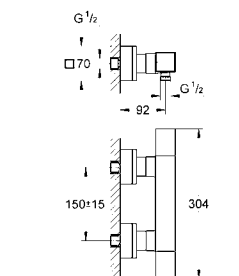

34 488 000 хром **334,80**
Grotherm Cube
Термостат для душа, DN 15
настенный монтаж
GROHE StarLight хромированная поверхность
GROHE SafeStop стопор безопасности при 38°C
GROHE SafeStop Plus опционно ограничитель температуры на 43°C, включен
GROHE TurboStat встроенный термоэлемент
встроенный стопор смешанной воды
рукоятка регулировки напора с кнопкой для экономии воды **GROHE EcoButton**
и индивидуально устанавливаемым стопором Carbodur керамический вентиль 1/2", 180°
отвод для душа снизу 1/2"
встроенные обратные клапаны
грязеулавливающие фильтры с защитой от обратного потока
скрытые S-образные эксцентрики
минимальное давление 1,0 бар
GROHE EcoJoy Технология совершенного потока при уменьшенном расходе воды