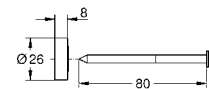

26 385 000 **хром** **15,00**
Rainshower SmartControl
Шайба выравнивания
для душевых систем Rainshower SmartControl 26 250, 26 361, 26 379