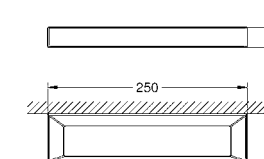

Selection Cube
Мыльница
материал: стекло
подходит для держателя:
Selection Cube (40 865 000)

40 783 000		32,27
------------	--	-------

Selection Cube
Стакан
материал: стекло
подходит для держателя:
Selection Cube (40 865 000)