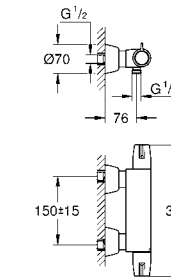

GROHE GROHTHERM SPECIAL

Артикул Цвет Цена брутто / РРЦ с НДС, €

34 667 000 хром 315,60

Grotherm Special
Термостат для душа, DN 15
настенный монтаж
эргономичные рукоятки
керамические вентили 1/2", 90°
GROHE TurboStat встроенный термозлемент
ручка температуры с регулируемым
стопором безопасности от 35°С до 43°С
легкая термическая дезинфекция с помощью ключа 47 994 000 (опция)
встроенный стопор смешанной воды
отвод для душа снизу 1/2" со встроенным
обратным клапаном
металлический ограничитель температуры
грязеулавливающие фильтры
S-образные эксцентрики
GROHE Quickfix для быстрой замены обратных клапанов в местах
соединений
100% GROHE CoolTouch корпус изделия
+ S-образные эксцентрики
GROHE StarLight хромированная поверхность
GROHE SafetyPlus

34 665 000 хром 422,40