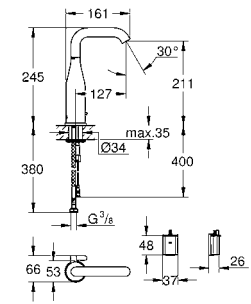

20 296 001 хром 236,40

Essence
Смеситель для раковины на три отверстия, DN 15 M-Size
металлический рычаг
керамические вентили 1/2", 90°
GROHE StarLight хромированная поверхность
GROHE EcoJoy - 5,7 л/мин
GROHE AquaGuide регулируемый аэратор
излив с аэратором
сливной гарнитур 1 1/4"
усиленная гибкая подводка между центральным корпусом и боковыми вентилями
минимальное давление 1,0 бар
присоединительная гайка 1/2" x 10,5 мм