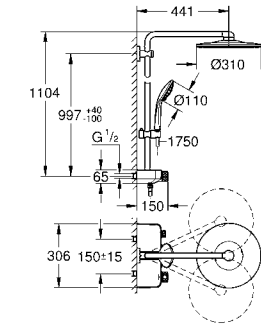

26 507 A00 темный графит 1 728,00

26 507 AL0 темный графит, матовый 1 692,00

ДУШИ

GROHE ДУШЕВЫЕ СИСТЕМЫ EUPHORIA SMARTCONTROL

Артикул Цвет Цена брутто /
РРЦ с НДС, €

26 508 000	хром	1 003,20
26 508 LS0	белая луна	1 155,60
26 508 DC0	суперсталь	1 524,00
26 508 GN0	холодный расцвет, матовый	1 836,00
26 508 DL0	теплый закат, матовый	1 752,00
26 508 A00	темный графит	1 728,00
26 508 AL0	темный графит, матовый	1 836,00