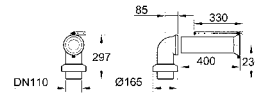

39 454 000 **57,60**
Выпуск для унитаза
горизонтальный и вертикальный
регулируемая длина
60 до 105 мм от стены