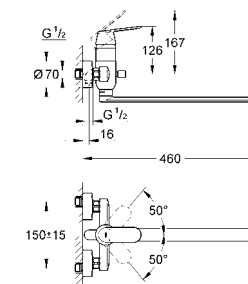

32 847 000 хром 204,00

Eurosmart Cosmopolitan
Универсальный смеситель, DN 15
настенный монтаж
металлический рычаг
GROHE SilkMove керамический картридж Ø 46 мм
GROHE StarLight хромированная поверхность
регулировка расхода воды, возможность установки мин. расхода 2,5 л/мин.
автоматический переключатель: ванна/душ
поворотный трубообразный излив
вынос 400 мм, скрытые S-образные эксцентрики