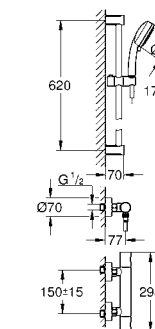

34 766 000 хром 254,40

Grohtherm 800 Cosmopolitan
Термостат для ванны, DN 15
настенный монтаж
GROHE StarLight хромированная поверхность
GROHE MetalGrip эргономичная металлическая рукоятка
GROHE SafeStop стопор безопасности при 38°C
GROHE SafeStop Plus опционно ограничитель температуры на 43°C, включен
GROHE TurboStat встроенный термоэлемент
встроенный стопор смешанной воды
автоматический переключатель: ванна/душ
рукоятка регулировки напора с кнопкой для экономии воды **GROHE EcoButton**
и индивидуально устанавливаемым стопором
керамический вентиль 1/2", 180°
отвод для душа снизу 1/2"
азратор
встроенные обратные клапаны
грязеулавливающие фильтры
с защитой от обратного потока
скрытые S-образные эксцентрики
металлическая розетка
GROHE EcoJoy Технология совершенного потока
при уменьшенном расходе воды

new