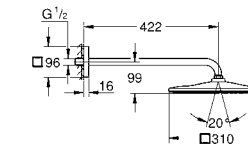

GROHE ВЕРХНИЕ ДУШИ

Артикул Цвет Цена брутто /
РРЦ с НДС, €

new

26 642 000 хром 621,60

Rainshower SmartConnect 310 Cube
Верхний душ с душевым кронштейном 422 мм, 2 режима струи
включает в себя:
Верхний душ Rainshower SmartConnect 310 Cube (26 643)
хромированная душевая поверхность
2 вида струи:
GROHE PureRain, ActiveRain
запрограммированный по умолчанию режим струи
горизонтальный душевой кронштейн 422 мм (26146)
с квадратной розеткой
пульт дистанционного управления для изменения/комбинирования режимов струи
держатель пульта предназначен для прикручивания или приклеивания на стену
питание от батареек
включены 3 батарейки AAA (мизинчиковая) и 1 батарейка CR 2032 (плоская, таблеточная)
светодиодный индикатор, отражающий установку контакта (соединения) и необходимость замены батарейки
пульт дистанционного управления имеет водонепроницаемость и устойчивость от проникновения посторонних объектов с уровнем защиты IP57 (защита от ограниченного проникновения пыли + защита от погружения на глубину от 15 см до 1 м)
GROHE EcoJoy ограничитель расхода воды 9,5 л/мин
GROHE DreamSpray превосходный поток воды
GROHE StarLight хромированная поверхность
система **SpeedClean** против известковых отложений
внутренний охлаждающий канал для продолжительного срока службы
может использоваться с проточным водонагревателем
установка при давлении от 1,5 бар

26 558 000 хром 356,40