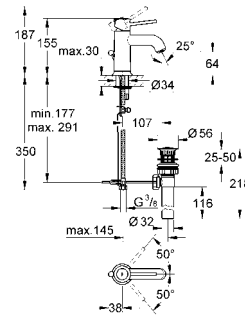

Артикул Цвет Цена брутто / РРЦ с НДС, €

23 161 000 хром **79,20**
BauClassic
Смеситель однорычажный для раковины DN 15
монтаж на одно отверстие
металлический рычаг
GROHE Longlife керамический картридж 28 мм
GROHE StarLight хромированная поверхность
аэратор
сливной гарнитур 1 1/4"
гибкая подводка
система быстрого монтажа