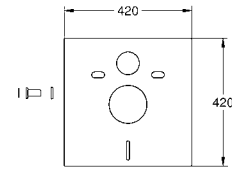

37 131 000 **6,24**
Звукоизоляционный комплект для унитаза
Звукоизоляционная панель
2 резиновые втулки

40 911 000 **14,40**
Ревизионный короб для крепления малых панелей смыва для Rapid SL и Uniset со смывным бачком GD 2