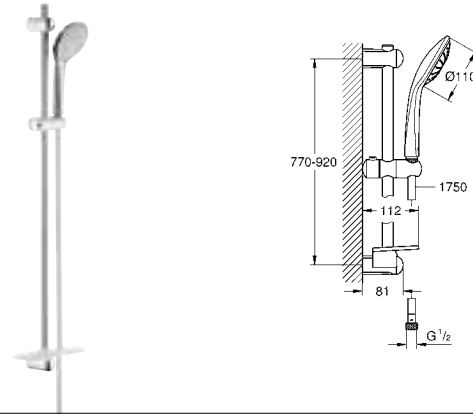

Euphoria 110 Mono
Душевой гарнитур с 1 режимом струи
включает в себя:
ручной душ Mono (27 265)
душевая штанга 900 мм (27 500)
душевой шланг 1750 мм (28 388 000)
Полочка **GROHE EasyReach** (27 596)
GROHE DreamSpray превосходный поток воды
GROHE StarLight хромированная поверхность
GROHE FastFixation (регулируемое расстояние между настенными креплениями штанги позволяет использовать для монтажа уже имеющиеся отверстия в стене)
система **SpeedClean** против известковых отложений
внутренний охлаждающий канал для продолжительного срока службы
Twistfree против перекручивания шланга
может использоваться с проточным водонагревателем
минимальное давление 1,0 бар

27 355 000 хром 100,80