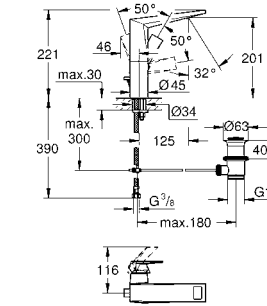

23 109 000 **хром** **649,20**
23 109 DC0 **суперсталь** **973,20**
Allure Brilliant
Смеситель однорычажный для раковины 1/2"
L-Size
монтаж на одно отверстие
GROHE SilkMove керамический картридж **28 мм**
ограничитель температуры, **GROHE StarLight** хромированная поверхность
GROHE EcoJoy 5.0 л/мин
GROHE FastFixation быстрая монтажная система
излив со встроенным аэратором, сливной гарнитур 1 1/4", гибкая подводка,
минимальное давление 1,0 бар

23 112 000 **хром** **649,20**
23 112 DC0 **суперсталь** **973,20**
23 112 AL0 **темный графит, матовый** **1 112,40**
то же, гладкий корпус