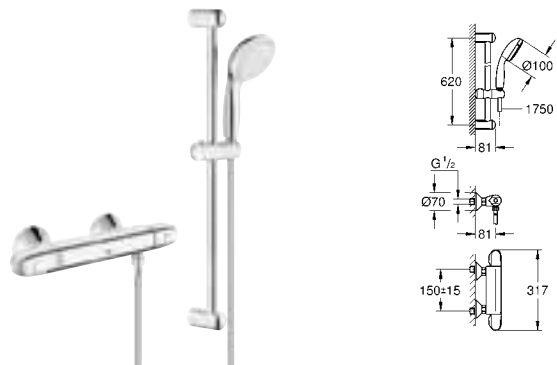

34 151 004 хром 261,60

Grotherm 1000
Термостат для душа, DN 15 с душевым гарнитуром
включает в себя:
Grotherm 1000 NEW Термостат для душа 1/2" (34 143 003)
Tempesta II душевой гарнитур, 600 мм (27 598)
минимальное давление 1,0 бар