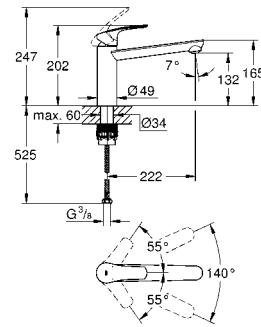

Артикул Цвет Цена брутто / РРЦ с НДС, €

new

30 463 000
30 463 DC0 **хром** **107,69**
суперсталь **140,00**

Eurosmart
Смеситель однорычажный для мойки, DN 15
средний излив
монтаж на одно отверстие
GROHE StarLight хромированная поверхность
GROHE SilkMove керамический картридж 35 мм
встроенный ограничитель температуры
регулировка расхода воды
поворотный литой излив
область поворота 140°
GROHE Zero Раздельные пути подачи воды - не содержит никеля и свинца
гибкая подводка 3/8"
GROHE FastFixation Plus Система монтажа
минимальное давление 1,0 бар

new