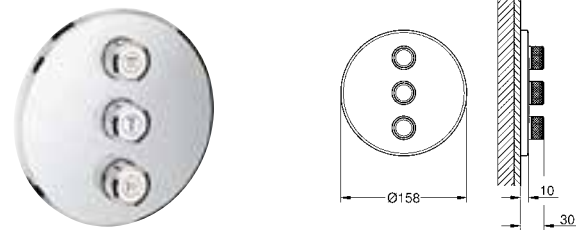

GROHE GROHTHERM SMARTCONTROL

Артикул Цвет Цена брутто / РРЦ с НДС, €

29 122 000	хром	339,60
29 122 DC0	суперсталь	476,40
29 122 BE0	никель глянец	511,20
29 122 EN0	матовый никель	546,00
29 122 GL0	холодный расцвет	511,20
29 122 GN0	холодный расцвет, матовый	546,00
29 122 DA0	теплый закат	511,20
29 122 DL0	теплый закат, матовый	546,00
29 122 A00	темный графит	511,20
29 122 AL0	темный графит, матовый	546,00

Grotherm SmartControl
Комплект верхней монтажной части для вентиля на три выхода
комплект верхней монтажной части для GROHE Rapido SmartBox 35 600 000 (универсальная встраиваемая часть) металлическая накладная панель с **GROHE FastFixation** (скрытые эксцентрики, уплотнение, скрытый монтаж), регулируемая на 6° 10 мм толщина профиля розетки
GROHE StarLight хромированная поверхность
SmartControl нажать для вкл/выкл, повернуть для увеличения напора воды от режима EcoJoy до максимального напора воды заменяемые символы
ProGrip эргономичные рукоятки с рифленной поверхностью возможность одновременного включения нескольких точек водоотвода без встраиваемой части
распределение расхода:
выход D = 28 л/мин
выход A = 28 л/мин
выход D+E+A = 65 л/мин

35 600 000 72,00
GROHE Rapido SmartBox Универсальная встроенная часть

29 150 LS0 белая луна 608,40

Grotherm SmartControl
Термостат для встраиваемого монтажа на 1 выход
комплект верхней монтажной части для GROHE Rapido SmartBox 35 600 000 (универсальная встраиваемая часть) металлическая накладная панель с **GROHE FastFixation** (скрытые эксцентрики, уплотнение, скрытый монтаж), регулируемая на 6°
GROHE StarLight поверхность
SmartControl нажать для вкл/выкл, повернуть для увеличения напора воды от режима EcoJoy до максимального напора воды заменяемые символы
GROHE TurboStat встроенный термозлемент
ProGrip эргономичные рукоятки с рифленной поверхностью
GROHE SafeStop стопор безопасности при 38°C
GROHE SafeStop Plus опционно ограничитель температуры на 43°C / 46°C, включен
встроенные обратные клапаны и грязеулавливающие фильтры
лицевая панель из акрилового стекла в цвете белая луна без встраиваемой части
распределение расхода:
выход A (для внешнего отключения) = 34 л/мин
выход B/C = 29 л/мин