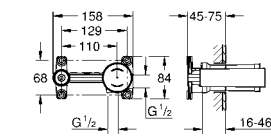

23 571 000 210,00

Смеситель однорычажный 1/2", встраиваемый универсальный механизм
для смесителя на 2 отверстия для скрытого монтажа
без комплекта верхней монтажной части
GROHE SilkMove керамический картридж 35 мм
регулировка расхода воды с ограничителем температуры
излив может быть установлен справа или слева
DR-латунь
шаблон для монтажа обеспечивает гидроизоляцию конструкции стен, окружающих встраиваемый механизм
с уплотнительной втулкой