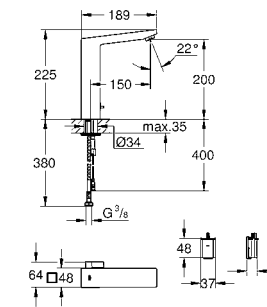

GROHE EUROCUBE

Артикул Цвет Цена брутто / РРЦ с НДС, €

36 441 000 хром 734,40
Eurocube E
Инфракрасная электроника для раковины 1/2" со смешиванием и с регулируемым ограничителем температуры
с инфракрасным датчиком для двусторонней связи для мониторинга, настройки и сервисного обслуживания
6V литиевая батарейка, тип CR-P2
Срок службы батарейки: прил. 7 лет (150 включений в день)
GROHE StarLight хромированная поверхность
ламинатор с ограничением потока воды 5.7 л/мин
гибкая подводка
обратный клапан
грязеулавливающие фильтры
со встроенным электромагнитным клапаном
внешняя батарея
система быстрого монтажа
многоступенчатый указатель состояния
батарейки
7 предустановленных режимов:
- автоматический смыл
- термическая дезинфекция
- моющий режим
дополнительные функции и точные настройки с помощью пульта дистанционного управления 36 407
Одобрено в CE
класс шума I по DIN 4109
тип защиты смесителя IP 59K
минимальное давление 1,0 бар