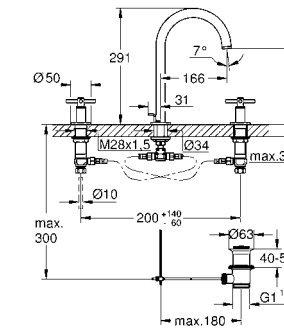

Atrio
Смеситель для раковины на три отверстия, DN 15
M-Size
керамические вентили 1/2", 90°
GROHE StarLight хромированная поверхность
GROHE EcoJoy 5.7 л/мин ламинарный аэратор
поворотный трубкообразный C-излив с аэратором и стопором
сливной гарнитур 1 1/4"
усиленная гибкая подводка между центральным корпусом и боковыми вентилями
с крестообразными ручками
включены 2 набора с накладными насадками. Один с надписями „Н“ и „С“, один - без надписей.

20 169 003	хром	447,60
20 169 DC3	суперсталь	627,60
20 169 GL3	холодный рассвет	672,00
20 169 DA3	теплый закат	672,00
20 169 AL3	темный графит, матовый	716,40