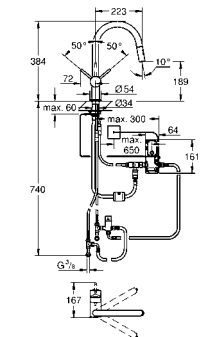

GROHE MINTA / MINTA SMARTCONTROL / MINTA TOUCH

Артикул Цвет Цена брутто / РРЦ с НДС, €

31 613 000	хром	390,00
31 613 DC0	суперсталь	507,60
31 613 DA0	теплый закат	547,20
31 613 A00	темный графит	547,20

Minta SmartControl
Смеситель для мойки с управлением SmartControl
монтаж на одно отверстие
GROHE StarLight хромированная поверхность с выдвигаемым аэратором, ламинарная струя
металлическая лейка
GROHE Magnetic Docking гарантирует легкое вытяжение и возврат головки аэратора в исходное положение
SmartControl нажать для вкл/выкл, повернуть для увеличения напора воды от режима EcoJoy до максимального напора воды
регулировка температуры воды с помощью смешивающего устройства, расположенного на корпусе смесителя
поворотный трубообразный излив
область поворота 140°
с защитой от обратного потока
гибкая подводка
GROHE FastFixation Plus - сверхбыстрая и простая установка - не требуется никаких инструментов
GROHE Zero Раздельные пути подачи воды - не содержит никеля и свинца

31 360 001	хром	556,80
31 360 DC1	суперсталь	716,40

Minta Touch
Сенсорный однорычажный смеситель для мойки 1/2"
L-образный излив
Touch: включение подачи воды прикосновением голый части руки
электропитание от литиевой батарейки 6 V, тип CR-P2
Одобрено в CE
магнитный клапан
фиксированный расход воды при подаче воды с использованием сенсора
автоматическое безопасное выключение подачи воды после 60 сек. непрерывной работы (заводская настройка)
тип защиты IP 44
GROHE SilkMove керамический картридж Ø 46 мм
выдвижной излив с аэратором
регулировка расхода воды
поворотный трубообразный излив
радиус поворота 360°
с защитой от обратного потока
гибкая подводка
система быстрого монтажа

31 358 002	хром	610,80
31 358 DC2	суперсталь	793,20