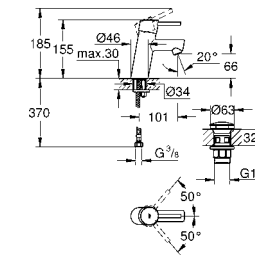

Concetto
Смеситель однорычажный для раковины DN 15 S-Size
монтаж на одно отверстие
металлический рычаг
GROHE SilkMove керамический картридж 28 мм
регулировка расхода воды
ограничитель температуры
GROHE StarLight хромированная поверхность
GROHE EcoJoy SpeedClean аэратор с ограничением расхода воды 5,7 л/мин
GROHE FastFixation быстрая монтажная система
смеситель с гладким корпусом и нажимным сливным гарнитуром 1 1/4"
гибкая подводка
минимальное давление 1,0 бар
класс шума I по DIN 4109

32 206 10E хром 120,00