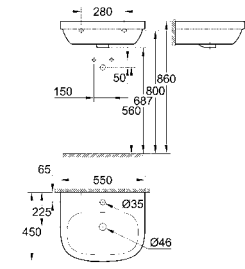

39 336 000 альпин-белый 83,06
39 336 00Н альпин-белый 130,63
Керамика Euro
Раковина подвесная 55
1 отверстие под смеситель
с переливом
550 x 450 мм
санитарная керамика
опция: износостойкое покрытие **PureGuard** и анти-бактериальное глазирование (00Н)
21 шт. на паллете