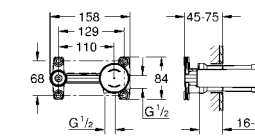

19 381 000 хром 181,20

Eurosmart Cosmopolitan
Смеситель для раковины на два отверстия S-Size
настенный монтаж
комплект верхней монтажной части для 23 571 000
без встраиваемого механизма
металлическая розетка
металлический рычаг
GROHE StarLight хромированная поверхность
GROHE AquaGuide регулируемый азратор
размер по осям 110 мм
вынос 170 мм