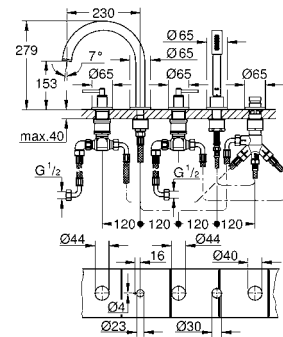

Артикул Цвет Цена брутто / РРЦ с НДС, €

19 069 003	хром	91,20
19 069 DC3	суперсталь	129,60
19 069 GL3	холодный рассвет	138,00
19 069 DA3	теплый закат	138,00
19 069 AL3	темный графит, матовый	148,80

Atrio
Накладная панель скрытой вентильной головки
для встроенных вентилей GROHE 35 028 000 или 29 032 000
GROHE StarLight хромированная поверхность
плавная регулировка глубины монтажа
20-80 мм
розетка с уплотнителем, завинчивающаяся с крестообразной рукояткой

35 028 000 127,20

GROHE Rapido C
Встраиваемый вентиль на один выход
Для модульной установки системы Grotherm Custom Shower
Встраиваемый корпус с защитным коробом
Водонепроницаемое уплотнение для монтажа
Для обмуровки и сухого монтажа
точки крепления для монтажа перед стеной или стеной-перегородкой
корпус из латуни с низким содержанием цинка
керамический вентиль 3/4"
резьбовое соединение 1/2"
Расход воды:
55 л/мин. при 3 бар
глубина монтажа 70-95 мм
минимальное давление 1,0 бар

29 032 000 31,20

Скрытая вентильная головка
предварительно смонтированная
вентильная головка 1/2"
резьбовое соединение 1/2"
плавная регулировка глубины монтажа
43 - 91 мм
DR-латунь

19 922 003	хром	1 111,20
19 922 DC3	суперсталь	1 656,00
19 922 GL3	холодный рассвет	1 776,00
19 922 DA3	теплый закат	1 776,00
19 922 AL3	темный графит, матовый	1 896,00