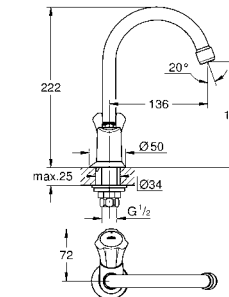

21 390 001 хром 159,60

Costa L
Смеситель для раковины на одно отверстие, DN 15
металлические рукоятки
с теплоизоляцией
привинчивающаяся
вентиль Longlife с резиновым
уплотнением
литой излив с азрактором
сливной гарнитур 1 1/4"
гибкая подводка
GROHE StarLight хромированная поверхность