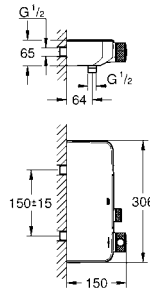

Артикул Цвет Цена брутто / РРЦ с НДС, €

34 719 000 хром 346,80

Grotherm SmartControl
Термостат для душа, DN 15
настенный монтаж
GROHE CoolTouch Полностью исключается вероятность ожога о внешнюю поверхность смесителя
GROHE StarLight хромированная поверхность
GROHE SafeStop стопор безопасности при 38°C
GROHE SafeStop Plus опционно ограничитель температуры на 43°C, включен
GROHE TurboStat встроенный термоэлемент
ProGrip эргономичные рукоятки с рифленой поверхностью
SmartControl нажать для вкл/выкл, повернуть для увеличения напора воды от режима EcoJoy до максимального напора воды
GROHE EasyReach встроенная полочка
отвод для душа снизу 1/2"
встроенные обратные клапаны и грязеулавливающие фильтры с защитой от обратного потока