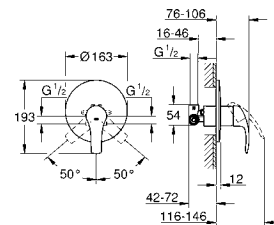

Eurosmart
Смеситель однорычажный для душа, DN 15
для скрытого монтажа
GROHE SilkMove керамический картридж Ø 46 мм
GROHE StarLight хромированная поверхность
GROHE FastFixation быстрый монтаж
включает в себя:
комплект верхней монтажной части (<сTypeface:Medium>19 451 001)
со встраиваемым механизмом
регулировка расхода воды
металлический рычаг
уплотнитель розетки и рычага
отражатель из металла
дополнительный ограничитель температуры (46 308 000)

Артикул Цвет Цена брутто / РРЦ с НДС, €