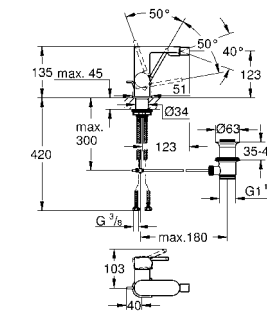

33 241 003 хром 205,20
33 241 DC3 суперсталь 278,23
33 241 AL3 темный графит, матовый 318,00
GROHE Plus
Смеситель однорычажный для биде DN 15
монтаж на одно отверстие
металлический рычаг
GROHE SilkMove керамический картридж 28 мм
с ограничителем температуры
GROHE StarLight хромированная поверхность
система быстрого монтажа
аэратор с шаровым шарниром
сливной гарнитур 1 1/4"
гибкая подводка
минимальное давление 1,0 бар

new