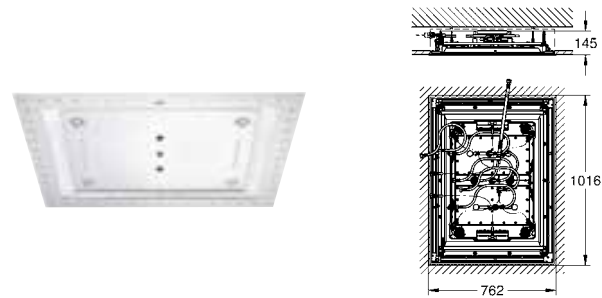

для подключения необходимы: монтажный набор (26 376 001), F-digital Deluxe базовый блок (26 374 000), блок Bluetooth (36 371 000) и различные удлинительные кабели все приобретается отдельно в зависимости от выбранного решения.

Конструкция потолка должна выдерживать вес изделия > 70 кг. Потолочный душ имеет 8 управляемых выходов + 1 выход на ручной душ. Таким образом, слив должен быть необходимого размера (более 100 л/мин). Более детальную информацию смотрите в инструкции и руководстве по установке.

Рекомендация: конфигурация с Grotherm SmartControl
- 3 x Grotherm SmartControl (29 126 000)
- 3 x GROHE Rapido SmartBox (35 600 000)
- 1 x Euphoria Cube Stick душевой набор с 1 режимом струи (26 405 000)

Этот продукт содержит встроенные светодиодные лампы, которые не могут быть заменены: класс энергоэффективности: A ++