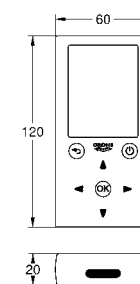

Пульт дистанционного управления
для всей инфракрасной электроники и GROHE Blue Home
мониторинг
версия программного обеспечения и статистика по использованию цикл термической дезинфекции (для инфракрасной электроники) цикл автоматической промывки (для инфракрасной электроники) режим промывки (для GROHE Blue Home) остаточный ресурс фильтра и баллона с газом CO2 (для GROHE Blue Home)
конфигурация
режим очистки вкл/выкл термическая дезинфекция (для инфракрасной электроники) диапазон чувствительности задержка до выключения воды (для инфракрасной электроники) автоматическая промывка (для инфракрасной электроники) ресурс фильтра (для GROHE Blue Home)
сервисное обслуживание
- индикатор работы сенсора
- возврат к заводским или пользовательским настройкам сервисный режим демонстрационный режим коды ошибок (для GROHE Blue Home)

Аккумуляторная батарея: 3 x 1.5 V DC (AAA)