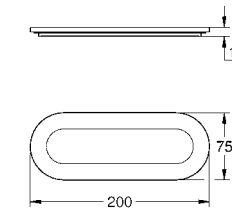

41 036 000	прозрачное стекло	36,60

Selection
Мыльница без держателя
материал: стекло
для держателя (41 035)

new