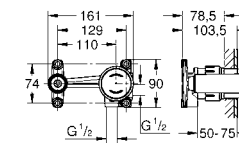

19 998 000 хром **261,60**
то же, вынос 231 мм

23 429 000 **225,60**
Смеситель однорычажный Joystick 1/2", встраиваемый механизм
для смесителя на 2 отверстия
без комплекта верхней монтажной части
GROHE FeatherControl Joystick картридж для скрытого монтажа
глубина монтажа 78,5 - 103,5 мм
шаблон для монтажа DR-латунь
минимальное давление 1,0 бар
обеспечивает гидроизоляцию конструкции стен, окружающих встраиваемый механизм с уплотнительной втулкой