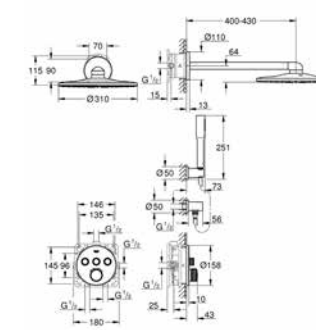

24 092 DA1 теплый закат 298,80
24 092 DL1 теплый закат, матовый 318,00
24 092 A01 темный графит 298,80
24 092 AL1 темный графит, матовый 318,00

Essence
Смеситель однорычажный с переключателем на 3 положения
комплект верхней монтажной части для
GROHE Rapido SmartBox 35 600 000 (универсальная встраиваемая часть)
GROHE SilkMove керамический картридж Ø 46 мм
GROHE StarLight хромированная поверхность
с настенными розетками **GROHE FastFixation** (скрытые эксцентрики, уплотнение, скрытый монтаж)
металлическая накладная панель, регулируемая на 6°
металлический рычаг
переключатель на 3 положения
распределение расхода:
выход А = 27 л/мин
выход В = 27 л/мин
выход С = 27 л/мин
без встраиваемой части

35 600 000 72,00
GROHE Rapido SmartBox Универсальная встроенная часть

34 705 000 хром 1 380,00

Grotherm SmartControl
Набор для комплектации душа с Rainshower SmartActive 310
включает в себя:
Встраиваемый термостат с 3 кнопками управления
Grotherm SmartControl Комплект верхней монтажной части (29 121 000)
GROHE Rapido SmartBox 35 600 000 (универсальная встраиваемая часть)
Rainshower 310 Верхний душ с 2 режимами струи (26 475), душевой кронштейн 400 мм и встраиваемая часть (26 483 000)
Euphoria Cosmopolitan Stick Ручной душ (27 367)
Rainshower Настенный держатель (27 074 000)
Rainshower подключение для душевого шланга 1/2" (27 057 000)
душевой шланг Silverflex 1.500 мм (28 364)