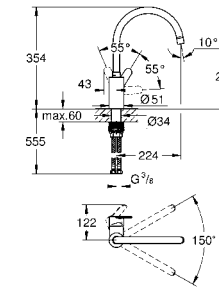

GROHE EUROSTYLE COSMOPOLITAN

Артикул Цвет Цена брутто / РРЦ с НДС, €

33 975 004 хром 169,20
Eurostyle Cosmopolitan
Смеситель однорычажный для мойки, DN 15
высокий излив
монтаж на одно отверстие
GROHE StarLight хромированная поверхность
GROHE SilkMove керамический картридж 35 мм
GROHE Zero Раздельные пути подачи воды - не содержит никеля и свинца
аэратор
регулировка расхода воды
поворотный трубкообразный излив
выбор радиуса поворота: 0° / 150°
гибкая подводка
GROHE FastFixation быстрая монтажная система