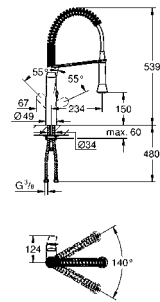

K7
Смеситель однорычажный для мойки, DN 15
монтаж на одно отверстие
GROHE StarLight поверхность
GROHE SilkMove керамический картридж 35 мм
профессиональная лейка
автоматический переключатель
аэратор/**SpeedClean** душевая струя
автоматическое возвратное переключение
на аэратор после выключения
металлическая лейка
регулировка расхода воды
поворотный излив
область поворота 140°
с защитой от обратного потока
гибкая подводка
система быстрого монтажа
минимальное давление 1,0 бар