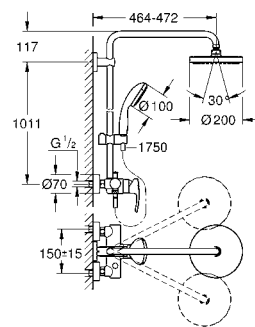

26 244 001 хром 432,00

Tempesta Cosmopolitan 200
Душевая система с однорычажным смесителем настенного монтажа
включает в себя:
горизонтальный поворотный душевой
кронштейн 450 мм
однорычажный смеситель для душа с переключателем
выбор между:
верхний душ Tempesta Cosmopolitan 200 (27 541)
душевая струя Rain
с шаровым шарниром
угол поворота ± 15°
ручной душ Tempesta 100, 2 вида струй, 9,5 л/мин (27 597)
вида струй:
Rain, Jet
регулируется по высоте с помощью
скользящего элемента
душевой шланг, 1.750 мм 1/2" x 1/2" (28 410)
GROHE SilkMove керамический картридж Ø 46 мм
GROHE DreamSpray превосходный поток воды
GROHE StarLight хромированная поверхность
система **SpeedClean** против известковых отложений
внутренний охлаждающий канал для продолжительного срока службы
Twistfree против перекручивания шланга
совместим с проточным водонагревателем **только** выше 18 кВт/ч, а также с
накопительным водонагревателем (см. Техническую информацию)
минимальный расход воды 7л/мин
минимальное давление 1,0 бар