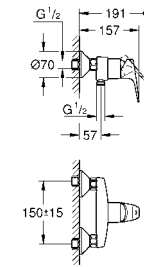

23 755 000 хром 64,80
BauFlow
Смеситель однорычажный для душа, DN 15
настенный монтаж
металлический рычаг
GROHE Longlife Керамический картридж 46 мм
GROHE StarLight хромированная поверхность
регулировка расхода воды
отвод для душа снизу 1/2" со встроенным обратным клапаном
скрытые S-образные эксцентрики
отражатели из металла
с защитой от обратного потока