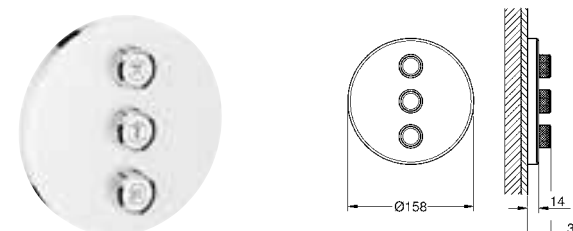

35 600 000 72,00
GROHE Rapido SmartBox Универсальная встроенная часть

29 152 LS0 белая луна 428,40

Grotherm SmartControl
Комплект верхней монтажной части для вентиля на три выхода
комплект верхней монтажной части для GROHE Rapido SmartBox 35 600 000 (универсальная встраиваемая часть) металлическая накладная панель с **GROHE FastFixation** (скрытые эксцентрики, уплотнение, скрытый монтаж), регулируемая на 6° 10 мм толщина профиля розетки
GROHE StarLight поверхность
SmartControl нажать для вкл/выкл, повернуть для увеличения напора воды от режима EcoJoy до максимального напора воды заменяемые символы
ProGrip эргономичные рукоятки с рифленной поверхностью возможность одновременного включения нескольких точек водоотвода без встраиваемой части
лицевая панель из акрилового стекла в цвете белая луна
распределение расхода:
выход D = 28 л/мин
выход A = 28 л/мин
выход D+E+A = 65 л/мин