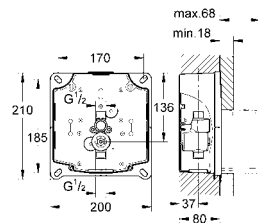

GROHE ЭЛЕКТРОННЫЕ СМЫВНЫЕ УСТРОЙСТВА ДЛЯ ПИССУАРА

Артикул

Цвет

Цена брутто /
РРЦ с НДС, €

38 787 000

96,00

GROHE Rapido UMB

комплект „чернового“ монтажа для механического смыва или установки Tectron инфракрасной электроники на 6 V в комплекте с запорным вентилем минимальное давление 0,5 бар оперативное давление максимум 10 бар промывная трубка функциональный блок смонтирован и проверен на заводе подводы воды на 1/2 с внешней резьбой монтажный короб с уплотнителями точки крепления для сухого монтажа и обмуровки

36 407 001

149,82

Пульт дистанционного управления

для всей инфракрасной электроники и GROHE Blue Home мониторинг версия программного обеспечения и статистика по использованию цикл термической дезинфекции (для инфракрасной электроники) цикл автоматической промывки (для инфракрасной электроники) режим промывки (для GROHE Blue Home) остаточный ресурс фильтра и баллона с газом CO2 (для GROHE Blue Home)

конфигурация

режим очистки вкл/выкл термическая дезинфекция (для инфракрасной электроники) диапазон чувствительности задержка до выключения воды (для инфракрасной электроники) автоматическая промывка (для инфракрасной электроники) ресурс фильтра (для GROHE Blue Home)

сервисное обслуживание

- индикатор работы сенсора
- возврат к заводским или пользовательским настройкам
- сервисный режим
- демонстрационный режим
- коды ошибок (для GROHE Blue Home)

Аккумуляторная батарея: 3 x 1.5 V DC (AAA)