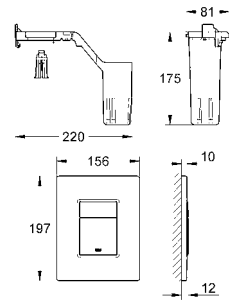

Артикул Цвет Цена брутто / РРЦ с НДС, €

38 805 000 хром 121,20

Skate Cosmopolitan Set Fresh
Накладная панель
2 объема смыва или прерывание смыва старт/стоп с GROHE Fresh открывающаяся крепежная рама с емкостью для размещения ароматических таблеток, не содержащих хлор для пневматического смывного клапана для вертикального и горизонтального монтажа 156 x 197 мм, из ABS
GROHE StarLight хромированная поверхность
GROHE EcoJoy Технология совершенного потока при уменьшенном расходе воды для Rapid SL и Uniset со смывным бачком GD 2

38 796 000 63,60