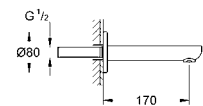

Eurosmart Cosmopolitan
Излив для ванны настенный монтаж
GROHE StarLight хромированная поверхность
азрактор
внешняя резьба 1/2"
вынос 170 мм
минимальное давление 1,0 бар

13 262 000 хром 99,60