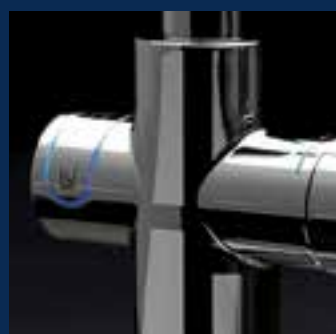

ТЕХНОЛОГИИ

“Одна из 50 ведущих компаний, меняющих мир”
Рейтинг журнала Fortune, 2017 год

ДИЗАЙН

Более 400 наград за дизайн получено GROHE с 2003 года

ЭКОЛОГИЧНОСТЬ

GROHE – лауреат премии Правительства Германии “За корпоративную социальную ответственность” (2017 год)