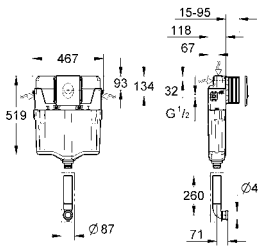

Комплект GD2 с накладной панелью Skate Air
регулировка объема смыва от 6 до 9 л
заводская настройка 6 л и 3 л
Пневматический смывной клапан с тремя режимами слива: 2-х объемный, старт/стоп, или непрерывный
Подключение воды: справа, слева, сзади или сверху
Арматурная группа I
с изоляцией от конденсационной влаги
подключение воды DN 15
во время сборки не требуется дополнительного инструмента для монтажа инспекционного короба для вертикального или горизонтального монтажа
смывная труба изолирована для исключения конденсата
крепежными накладками
впускной и смывной гарнитуры
крепление для керамики
с накладной панелью Skate Air
вертикальный монтаж
156 x 197 мм, хром
из ABS
GROHE StarLight хромированная поверхность
GROHE EcoJoy Технология совершенного потока
при уменьшенном расходе воды

38 661 000 132,00