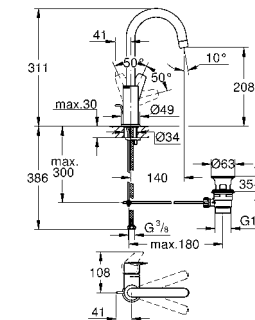

Артикул Цвет Цена брутто / РРЦ с НДС, €

new

23 758 001 хром 77,09

BauEdge
Смеситель однорычажный для раковины DN 15 M-Size
монтаж на одно отверстие
металлический рычаг
GROHE Longlife керамический картридж 28 мм с ограничителем температуры
GROHE StarLight хромированная поверхность
GROHE Zero Раздельные пути подачи воды - не содержит никеля и свинца
GROHE EcoJoy - 5,7 л/мин
система быстрого монтажа
рычажный донный клапан 1 1/4", пластик
гибкая подводка
профессиональная серия

23 901 001 хром 77,09
то же, с гладким корпусом и нажимным сливным гарнитуром

new

23 904 001 хром 73,69

BauEdge
Смеситель однорычажный для раковины DN 15 M-Size
монтаж на одно отверстие
металлический рычаг
GROHE Longlife керамический картридж 28 мм с ограничителем температуры
GROHE StarLight хромированная поверхность
GROHE Zero Раздельные пути подачи воды - не содержит никеля и свинца
GROHE EcoJoy - 5,7 л/мин
система быстрого монтажа
без донного клапана
гибкая подводка
профессиональная серия

new

23 759 001 хром по запросу

BauEdge
Смеситель однорычажный для раковины DN 15 M-Size
монтаж на одно отверстие
металлический рычаг
GROHE Longlife ES Керамический картридж 28 мм с энергосберегающей функцией (подача холодной воды при центральном положении рычага) с ограничителем температуры
GROHE StarLight хромированная поверхность
GROHE Zero Раздельные пути подачи воды - не содержит никеля и свинца
GROHE EcoJoy - 5,7 л/мин
система быстрого монтажа
рычажный донный клапан 1 1/4", пластик
гибкая подводка
профессиональная серия

new

23 908 001 хром по запросу