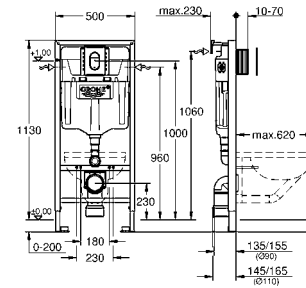

GROHE RAPID SL ДЛЯ УНИТАЗА

Артикул Цвет Цена брутто / РРЦ с НДС, €

39 503 000 хром 249,60
Rapid SL
Rapid SL 3 в 1 в сборе, для подвесного унитаза, монтажная высота 1.13 м
смывной бачок GD 2
включает в себя:
Rapid SL для подвесного унитаза (38 528 001)
Панель смыва Skate Air размер S, цвет хром, вертикальный монтаж (37 965 000)
Rapid SL Настенный уголок (38 558 00M)