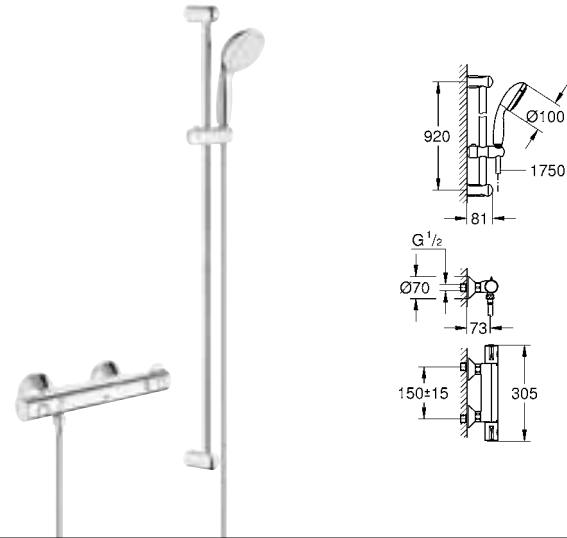

GROHE GROHTHERM 800

Артикул	Цвет	Цена брутто / РРЦ с НДС, €

34 566 001	хром	222,00

Grotherm 800
Термостат для душа, DN 15 с душевым гарнитуром
включает в себя:
Grotherm 800 Термостат для душа 1/2"
(34 558 000)
Tempesta Душевая штанга II, 900 мм (27 646)
минимальное давление 1,0 бар