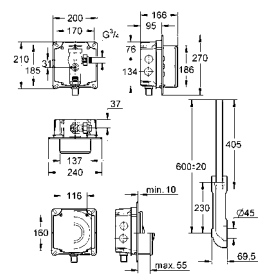

37 048 000

357,60

Смывное устройство под давлением для унитаза
для скрытого монтажа
подключение 3/4"
с подключением для магнитного клапана
со встроенным запорным клапаном
регулировка объема смыва от 6 до 9 л
установка при проточном давлении
от 1,2 до 5,0 бар
с регулятором потока смыва
соединительный кабель 2 м
короб для встроенного монтажа с
промывной дугой
смывной трубкой встроенного монтажа
без инфракрасной электроники