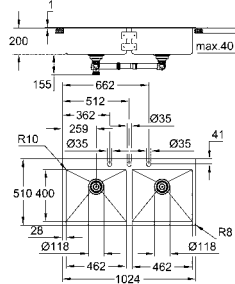

31 585 SD1 нержавеющая сталь 946,69

K800
Мойка из нержавеющей стали
Модель: K800 120-S 102.4/51 2.0
тип монтажа: стандартный встраиваемый или в один уровень со столешницей
материал: нержавеющая сталь AISI 304 (V2A)
толщина материала: 1 мм
GROHE StarLight поверхность покрытие: сатиновое
GROHE Whisper минимальный размер шкафа: 1200 мм
Размер: 1024 x 510 мм
1 чаша: 462 x 400 x 200 мм
2 чаша: 462 x 400 x 200 мм
Внешний радиус: R3, внутренний радиус: R10
GROHE FastFixation система быстрого монтажа
Размер отверстия в столешнице для установки мойки: 1009 x 495 мм
сливной гарнитур: Ø 3.5"/90 мм + клапан-автомат
аксессуары вкл.: сливной клапан с поворотной ручкой, сливной гарнитур, корзинчатый вентиль, монтажный набор
опция: автоматический сливной клапан с нажимным механизмом (40 986 SD0), приобретается отдельно
количество крепежных элементов в комплекте (накладной монтаж): 10