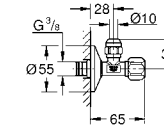

22 053 000	хром	9,36

комплект углового вентиля 3/8"
резьба с насечками для эффективного уплотнения соединение 3/8" резьбовой отвод 3/8" с компенсацией длины с накидной гайкой Ø 10 мм герметичный закрывающий шпиндель с резиновой манжетой и два кольца для уплотнения длинный шатун эргономичная рукоятка маркировка: нейтральная металлические резьбовые розетки Ø 55 мм