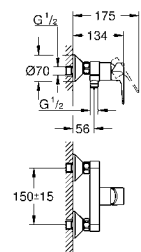

23 633 001 хром 64,00

VauLoop
Смеситель однорычажный для душа, DN 15
настенный монтаж
металлический рычаг
GROHE Longlife керамический картридж 35 мм с ограничителем температуры
GROHE StarLight хромированная поверхность
регулировка расхода воды
отвод для душа снизу 1/2" со встроенным обратным клапаном
с защитой от обратного потока
скрытые S-образные эксцентрики
отражатель из металла
профессиональная серия

Артикул Цвет Цена брутто / РРЦ с НДС, €