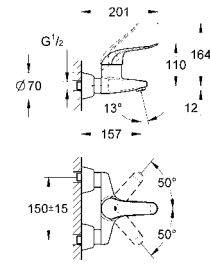

GROHE EUROECO SPECIAL

Артикул Цвет Цена брутто / РРЦ с НДС, €

32 776 000 хром 219,60
Euroeco Special
Смеситель однорычажный для раковины DN 15
настенный монтаж
GROHE StarLight хромированная поверхность
GROHE SilkMove керамический картридж Ø 46 мм
GROHE EcoJoy Технология совершенного потока
при уменьшенном расходе воды
регулировка расхода воды, настраиваемый ограничитель температуры
возможность установки мин. расхода 2,5 л/мин., ламинарный регулятор
струи 9 л/мин., литой излив, вынос 157 мм
металлический рычаг
длина рычага 120 мм, скрытые S-образные эксцентрики