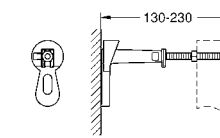

GROHE RAPID SL ДЛЯ СВОБОДНОГО МОНТАЖА

Артикул

Цвет

Цена брутто /
РРЦ с НДС, €

38 584 001

285,60

Rapid SL

Инсталляция для подвесного унитаза, монтажная высота 1.13 м
сmyвной бачок GD 2

для свободно стоящего монтажа, монтажа перед стеной или стеной - перегородкой
самонесущая стальная рама с порошковым напылением
подготовлена для облицовки
фиксированные подключения
закрывающийся крепежный материал
2 болта-держателя для унитаза
крепление для керамики для подвесных унитазов с опорной поверхностью менее 205 мм
требуется дополнительный аксессуар 38 779 000
расстояние между болтами 180/230 мм
выходной патрубок для унитаза Ø 90 мм
регулировка глубины монтажа
редуктор Ø 90/110 мм
впускной и смывной гарнитуры

сmyвной бачок GD 2, 6 - 9 л, со следующими характеристиками:
заводская настройка 6 л и 3 л
Пневматический сmyвной клапан с тремя режимами
слива: 2-х объемный, старт/стоп, или непрерывный
Подключение воды слева, справа и сзади
Арматурная группа I
с изоляцией от конденсационной влаги
подключение воды DN 15
во время сборки не требуется дополнительного инструмента
для монтажа инспекционного короба
для вертикального или горизонтального монтажа

для монтажа перед стеной необходимо заказать настенные уголки 38 558 00M (продаются отдельно)
для монтажа маленьких сmyвных панелей необходимо заказать ревизионный короб 40 911 000 (приобретается отдельно)

38 587 000

403,20

Rapid SL

Инсталляция для подвесного унитаза, монтажная высота 0.82 м
со сливным бачком 6 - 9 л