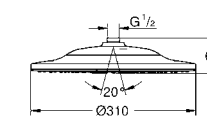

GROHE ВЕРХНИЕ ДУШИ

Артикул Цвет Цена брутто / РРЦ с НДС, €

new

26 641 000 хром 550,80

Rainshower SmartConnect 310
Верхний душ с 2 режимами
GROHE PureRain, ActiveRain
запрограммированный по умолчанию режим струи
хромированная душевая поверхность
шаровый шарнир с углом поворота +/- 10°
резьбовое соединение 1/2"
пульт дистанционного управления для изменения/комбинирования режимов струи
держатель пульта предназначен для прикручивания или приклеивания на стену
питание от батареек
включены 3 батарейки AAA (мизинчиковая) и 1 батарейка CR 2032 (плоская, таблеточная)
светодиодный индикатор, отражающий установку контакта (соединения) и необходимость замены батарейки
пульт дистанционного управления имеет водонепроницаемость и устойчивость от проникновения посторонних объектов с уровнем защиты IP57 (защита от ограниченного проникновения пыли + защита от погружения на глубину от 15 см до 1 м)
GROHE EcoJoy ограничитель расхода воды 9,5 л/мин
GROHE DreamSpray превосходный поток воды
GROHE StarLight хромированная поверхность
система **SpeedClean** против известковых отложений
внутренний охлаждающий канал для продолжительного срока службы
может использоваться с проточным водонагревателем
установка при давлении от 1,5 бар