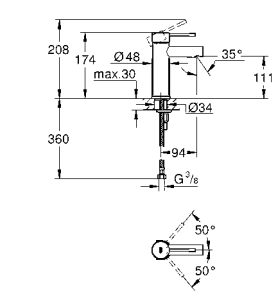

34 294 001	хром	138,00

Essence
Смеситель однорычажный для раковины DN 15 S-Size
монтаж на одно отверстие
металлический рычаг
GROHE SilkMove керамический картридж 28 мм с ограничителем температуры
GROHE StarLight хромированная поверхность
GROHE EcoJoy - 5,7 л/мин
GROHE FastFixation Plus Система монтажа
без донного клапана
гибкая подводка
минимальное давление 1,0 бар