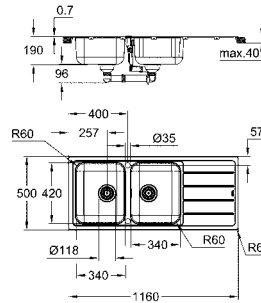

GROHE МОЙКИ ИЗ НЕРЖАВЕЮЩЕЙ СТАЛИ

Артикул Цвет Цена брутто /
PPC с НДС, €

31 572 SD1 нержавеющая сталь 256,02

K500
Мойка из нержавеющей стали с корзинчатым вентилем
Модель: K500 60-S 100/50 1.5 оборачиваемая
тип монтажа: стандартный встраиваемый или в один уровень со столешницей
материал: нержавеющая сталь AISI 304 (V2A)
толщина материала: 0,7 мм
GROHE StarLight поверхность
покрытие: сатиновое
GROHE Whisper
минимальный размер шкафа: 600 мм
размеры: 1000 x 500 мм
1 чаша: 340 x 420 x 185 мм
полу-чаша: 170 x 320 x 125 мм
Внешний радиус: R6, внутренний радиус чаши: R65
GROHE FastFixation система быстрого монтажа
монтаж мойки слева или справа
Размер отверстия в столешнице для установки мойки: 982 x 482 мм
Отверстия: 2 x 35 мм
сливной гарнитур: Ø 3.5"/90 мм + клапан-автомат
аксессуары вкл.: сливной гарнитур, корзинка, монтажный набор
опция: автоматический сливной клапан с нажимным механизмом (40 986 SD0), приобретается отдельно
количество крепежных элементов в комплекте (накладной монтаж): 16

31 588 SD1 нержавеющая сталь 267,89