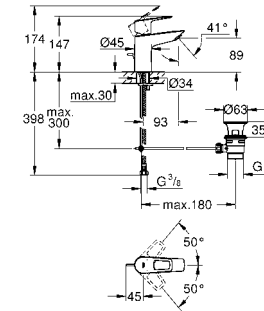

23 335 001 хром 64,00
BauLoop
Смеситель однорычажный для раковины DN 15
S-Size
монтаж на одно отверстие
металлический рычаг
GROHE Longlife керамический картридж 28 мм
с ограничителем температуры
GROHE StarLight хромированная поверхность
GROHE Zero Раздельные пути подачи воды - не содержит никеля и свинца
GROHE EcoJoy - 5,7 л/мин
система быстрого монтажа
рычажный донный клапан 1 1/4", пластик
гибкая подводка
профессиональная серия

new