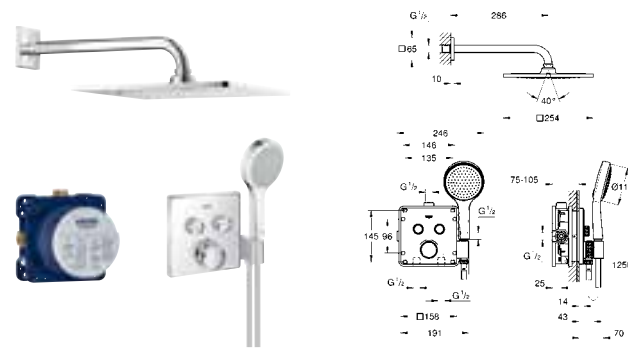

GROHE GROHTHERM SMARTCONTROL

Артикул Цвет Цена брутто / РРЦ с НДС, €

34 742 000 **хром** **1 212,00**
Grotherm SmartControl
Набор для комплектации душа
включает в себя:
встраиваемый термостат с 2 кнопками управления и встроенным держателем для ручного душа
Grotherm SmartControl Комплект верхней монтажной части (29 125 000)
GROHE Rapido SmartBox 35 600 000 (универсальная встраиваемая часть)
Rainshower F-Series 10" Верхний душ с душевым кронштейном 286 мм (26 070 000)
ручной душ Power&Soul Cosmopolitan 115 (27 661 000)
душевой шланг Silverflex 1.250 мм (28 362)