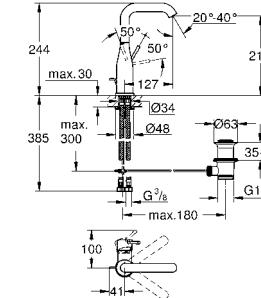

32 628 001	хром	184,80
32 628 DC1	суперсталь	279,60
32 628 BE1	никель глянец	300,00
32 628 EN1	матовый никель	320,40
32 628 GL1	холодный рассвет	300,00
32 628 GN1	холодный рассвет, матовый	320,40
32 628 DA1	теплый закат	300,00
32 628 DL1	теплый закат, матовый	320,40
32 628 A01	темный графит	300,00
32 628 AL1	темный графит, матовый	320,40

Essence
Смеситель однорычажный для раковины 1/2" L-Size
монтаж на одно отверстие
металлический рычаг
GROHE SilkMove керамический картридж 28 мм
с ограничителем температуры
GROHE StarLight хромированная поверхность
GROHE EcoJoy - 5,7 л/мин
GROHE AquaGuide регулируемый аэратор
GROHE FastFixation Plus Система монтажа
поворотный излив с аэратором и стопором
сливной гарнитур 1 1/4"
гибкая подводка
минимальное давление 1,0 бар

23 799 001	хром	184,80