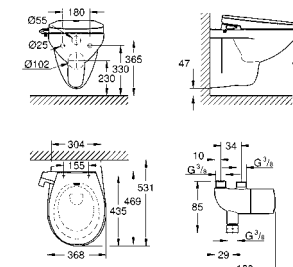

39 652 SH0 альпин-белый 501,47

Керамика Вау
Сиденье-биде с ручным управлением 3 в 1 для подвесного унитаза
включает в себя:
Керамика Вау Сиденье-биде с ручным управлением (39 648 SH0)
Сиденье для унитаза с крышкой 2 независимые душевые форсунки для режимов „подмывание сзади“ и „дамский душ“
Режим промывки форсунок
Ручное управление рукояткой, расположенной сбоку; электропитание не требуется
Регулировка напора воды
Сиденье и крышка унитаза из дюропласта с микролифтом
Подвод воды гибким шлангом, подключение с диаметром 3/8"

Керамика Вау Подвесной унитаз (39 427 000)
для бачка скрытого монтажа омыв всей окружности чаши безободковый горизонтальный выпуск объем смыва 6/3 л санитарная керамика

Grotherm Micro 34 487 000
термостат для установки под раковиной термическая защита от ожога регулировка температуры 15-43° C (± 2° C)