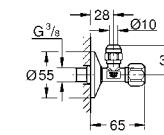

GROHE УГЛОВЫЕ ВЕНТИЛИ

Артикул Цвет Цена брутто / РРЦ с НДС, €

22 039 000	хром	8,28
22 039 DC0	суперсталь	48,00
22 039 BE0	никель глянец	48,00
22 039 EN0	матовый никель	49,20
22 039 GL0	холодный рассвет	48,00
22 039 GN0	холодный рассвет, матовый	49,20
22 039 DA0	теплый закат	48,00
22 039 DL0	теплый закат, матовый	49,20
22 039 A00	темный графит	48,00
22 039 AL0	темный графит, матовый	49,20

Угловой вентиль 1/2"
самоуплотняющееся резьбовое соединение настенное подключение 1/2" резьбовой отвод 3/8" с компенсацией длины с накидной гайкой Ø 10 мм герметичный закрывающий шпиндель с резиновой манжетой и два кольца для уплотнения длинный шатун эргономичная металлическая рукоятка маркировка: нейтральная металлические резьбовые розетки Ø 55 мм GROHE StarLight поверхность

22 043 000	хром	7,32

Угловой вентиль 1/2"
самоуплотняющееся резьбовое соединение настенное подключение 1/2" выход 1/2" герметичный закрывающий шпиндель с резиновой манжетой и два кольца для уплотнения длинный шатун эргономичная металлическая рукоятка маркировка: нейтральная металлические резьбовые розетки Ø 55 мм GROHE StarLight поверхность

22 037 000	хром	7,20
22 037 DC0	суперсталь	42,00
22 037 BE0	никель глянец	42,00
22 037 EN0	матовый никель	43,20
22 037 GL0	холодный рассвет	42,00
22 037 GN0	холодный рассвет, матовый	43,20

22 037 DA0	теплый закат	42,00
22 037 DL0	теплый закат, матовый	43,20
22 037 A00	темный графит	42,00
22 037 AL0	темный графит, матовый	43,20