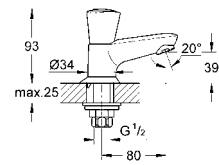

Артикул Цвет Цена брутто / РРЦ с НДС, €

20 405 001 хром 51,60
Costa S
Вертикальный вентиль, DN 15
металлическая рукоятка с теплоизоляцией
привинчивающаяся
маркировка: синяя
Carbodur керамический вентиль
литой излив с аэратором
присоединительная гайка 1/2" x 10,5 мм
GROHE StarLight хромированная поверхность