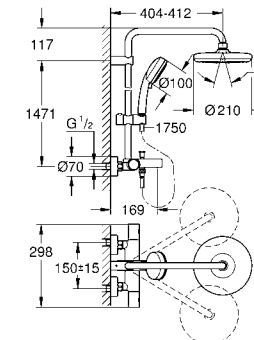

Tempesta Cosmopolitan System 210

Душевая система с термостатом для ванны; настенный монтаж

включает в себя:
горизонтальный поворотный душевой
кронштейн 390 мм
термостат Grotherm 1000 Cosmopolitan с Aquadimmer
выбор между:
верхний душ Tempesta 210 (26 408)
душевая струя Rain
с шаровым шарниром
угол поворота ± 15°

излив для ванны
отдельный переключатель на ручной душ

ручной душ Tempesta Cosmopolitan 100 (27 571 001)
2 вида струи:

Rain, Jet
регулируется по высоте с помощью
скользящего элемента

душевой шланг, 1.750 мм 1/2" x 1/2" (28 410)

GROHE TurboStat встроенный термоэлемент

GROHE SafeStop стопор безопасности при 38°C

GROHE SafeStop Plus опционно ограничитель температуры на 43°C,
включен

GROHE DreamSpray превосходный поток воды
GROHE StarLight хромированная поверхность

система **SpeedClean** против известковых отложений
внутренний охлаждающий канал для продолжительного срока службы

Twistfree против перекручивания шланга
совместим с проточным водонагревателем **только** выше 18 кВт/ч, а также с
накопительным водонагревателем (см. Техническую информацию)

минимальный расход воды 7л/мин