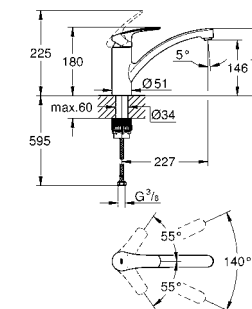

33 281 30E хром 102,79
Eurosmart
Смеситель однорычажный для мойки, DN 15
с низким изливом
монтаж на одно отверстие
GROHE StarLight хромированная поверхность
GROHE SilkMove керамический картридж 35 мм
встроенный ограничитель температуры
регулировка расхода воды, поворотный литой излив, область поворота 140°
GROHE Zero Раздельные пути подачи воды - не содержит никеля и свинца
GROHE EcoJoy 5,7 л/мин легко демонтируемый азратор
гибкая подводка 3/8"
GROHE FastFixation Plus Система монтажа
минимальное давление 1,0 бар

new