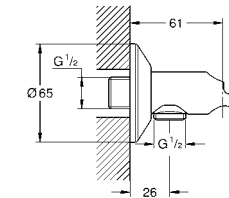

GROHE TEMPESTA

Артикул Цвет Цена брутто / РРЦ с НДС, €

26 683 000 хром 156,25

Tempesta 250 Cube
Верхний душ с потолочным душевым кронштейном 142 мм, 1 режим струи

включает в себя:
верхний душ Tempesta 250 Cube (26 681)
один вид струи:

Rain
полностью хромированные поверхности
душевой кронштейн потолочный 142 мм (27 485)
с квадратной розеткой

GROHE EcoJoy ограничитель расхода воды 9,5 л/мин
GROHE DreamSpray превосходный поток воды
GROHE StarLight хромированная поверхность
система **SpeedClean** против известковых отложений
внутренний охлаждающий канал для продолжительного срока службы
может использоваться с проточным водонагревателем
профессиональная серия

26 688 000 хром 144,01
то же, тыльная часть головки верхнего душа белая

26 662 000 хром 117,48

Tempesta 250
Верхний душ с одним режимом

Rain
Ø 250 мм
полностью хромированные поверхности
шаровый шарнир с углом поворота ± 10°
резьбовое соединение 1/2"

GROHE EcoJoy ограничитель расхода воды 9,5 л/мин
GROHE DreamSpray превосходный поток воды
GROHE StarLight хромированная поверхность
система **SpeedClean** против известковых отложений
внутренний охлаждающий канал для продолжительного срока службы
может использоваться с проточным водонагревателем
профессиональная серия

26 666 000 хром 105,24
то же, тыльная часть головки верхнего душа белая

26 681 000 хром 117,48

Tempesta 250 Cube
Верхний душ с одним режимом

Rain
250 мм x 250 мм
полностью хромированные поверхности
шаровый шарнир с углом поворота ± 10°
резьбовое соединение 1/2"