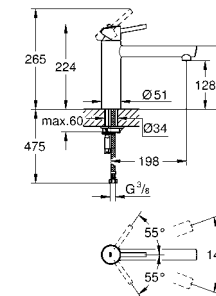

31 128 001 хром **188,40**
31 128 DC1 суперсталь **243,60**

Concetto
Смеситель однорычажный для мойки, DN 15
средний излив
монтаж на одно отверстие
GROHE StarLight поверхность
GROHE SilkMove керамический картридж **35 мм**
аэратор, регулировка расхода воды, поворотный литой излив
область поворота **140°**, гибкая подводка, система быстрого монтажа
минимальное давление **1,0 бар**