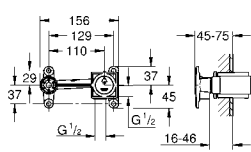

GROHE ALLURE BRILLIANT

Артикул Цвет Цена брутто / РРЦ с НДС, €

20 342 000	хром	708,00
20 342 DC0	суперсталь	956,40
20 342 AL0	темный графит, матовый	1 094,40

Allure Brilliant
Смеситель для раковины на три отверстия, DN 15
S-Size
керамические вентили 1/2", 90°
GROHE EcoJoy 5.0 л/мин
низкий излив со встроенным аэратором
сливной гарнитур 1 1/4"
усиленная гибкая подводка между центральным корпусом и боковыми вентилями
минимальное давление 1,0 бар

20 346 000	хром	668,40
20 346 DC0	суперсталь	994,80
20 346 AL0	темный графит, матовый	1 137,60

Allure Brilliant
Смеситель для раковины на три отверстия, DN 15
S-Size
настенный монтаж без встраиваемого механизма
комплект верхней монтажной части для 29 025 002
керамические вентили для горячей и холодной воды, 1/2" - ход 90°
GROHE StarLight хромированная поверхность
GROHE EcoJoy 5.0 л/мин
излив со встроенным аэратором, размер по осям 200 мм
вынос 161 мм, минимальное давление 1,0 бар

20 348 000	хром	711,60
20 348 DC0	суперсталь	1 058,40
20 348 AL0	темный графит, матовый	1 212,00

то же, вынос 210 мм

19 781 000	хром	642,00
19 781 DC0	суперсталь	951,60
19 781 AL0	темный графит, матовый	1 087,20

Allure Brilliant
Смеситель для раковины на два отверстия
S-Size
настенный монтаж без встраиваемого механизма
комплект верхней монтажной части для 23 200
GROHE StarLight хромированная поверхность
GROHE EcoJoy 5.0 л/мин
излив со встроенным аэратором
размер по осям 110 мм
вынос 161 мм
минимальное давление 1,0 бар

19 783 000	хром	705,60
19 783 DC0	суперсталь	1 016,40
19 783 AL0	темный графит, матовый	1 160,40

то же, вынос 210 мм

23 200 000		228,00