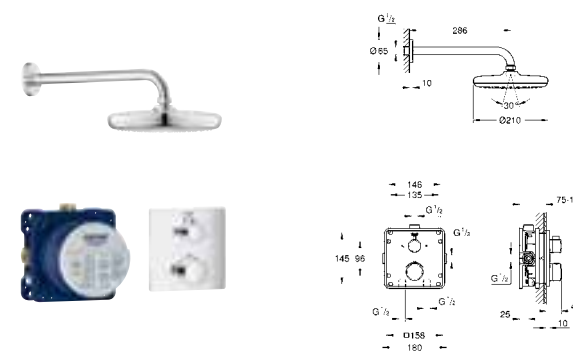

34 729 000 хром 666,00

Grotherm
Набор для комплектации душа с Tempesta 210
включает в себя:
Grotherm комплект готового монтажа с Aquadimmer (24 079)
GROHE Rapido SmartBox Универсальная встраиваемая часть, 1/2" (35 600)
Tempesta 210 верхний душ 9.5 л/мин (26 410)
Rainshower Душевой кронштейн 286 мм (28 576 000)
Ручной душ Tempesta 100 II (27 597)
подключение для душевого шланга (28 628)
Rotaflex душевой шланг 1500 мм 1/2" x 1/2" (28 409)

34 730 000 хром 1 236,00

Grotherm
Набор для комплектации душа с Rainshower Cosmopolitan 310
включает в себя:
Grotherm комплект готового монтажа с Aquadimmer (24 079)
GROHE Rapido SmartBox Универсальная встраиваемая часть, 1/2" (35 600)
Rainshower Cosmopolitan Верхний душ 310 (27 477 000)
душевой кронштейн Rainshower 422 мм (26 145 000)
ручной душ Sena (28 034 000)
Rainshower Настенный держатель (27 075 000)
Rainshower Подключение для душевого шланга (27 076 000)
душевой шланг Silverflex 1.250 мм (28 362)

34 734 000 хром 920,40

Grotherm
Набор для комплектации душа с Rainshower Cosmopolitan 210
включает в себя:
Grotherm комплект готового монтажа с Aquadimmer (24 079)
GROHE Rapido SmartBox Универсальная встраиваемая часть, 1/2" (35 600)
Rainshower Cosmopolitan Верхний душ 210 (28 368 000)
Душевой кронштейн Rainshower 422 мм (26 146 000)
ручной душ Euphoria (27 265)
подключение для душевого шланга (28 628)
душевой шланг Silverflex 1.250 мм (28 362)