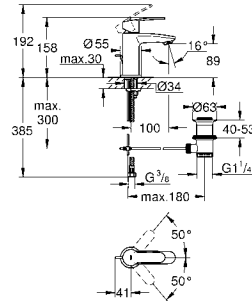

23 037 002 хром 118,80
Eurostyle Cosmopolitan
Смеситель однорычажный для раковины DN 15 S-Size
монтаж на одно отверстие
металлический рычаг
GROHE SilkMove керамический картридж 28 мм
GROHE StarLight хромированная поверхность
GROHE FastFixation быстрая монтажная система
аэратор
сливной гарнитур 1 1/4"
гибкая подводка