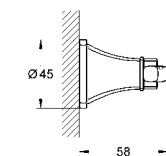

40 631 000 хром 68,44
40 631 IGO хром/золото 88,98

Grandera
Крючок для банного халата
металл
скрытое крепление
GROHE StarLight хромированная поверхность