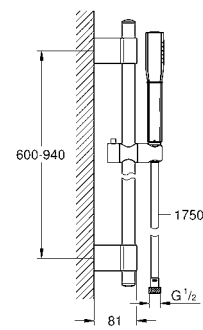

Артикул Цвет Цена брутто / РРЦ с НДС, €

26 038 000 хром 222,00
26 038 IGO хром/золото 290,40

Grandera Stick
Душевой гарнитур с 1 режимом струи
включает в себя:
Ручной душ Stick (26 037 000)
душевая штанга, 900 мм (27 785)
душевой шланг Rotaflex 1750 мм (28 025 000)
GROHE EcoJoy ограничитель расхода воды 7,6 л/мин
GROHE DreamSpray превосходный поток воды
внутренний охлаждающий канал для продолжительного срока службы
GROHE CoolTouch Полностью исключается вероятность ожога о внешнюю поверхность смесителя
GROHE FastFixation Plus (регулируемое расстояние между настенными креплениями штанги позволяет использовать для монтажа уже имеющиеся отверстия в стене)
GROHE StarLight хромированная поверхность
система **SpeedClean** против известковых отложений
может использоваться с проточным водонагревателем