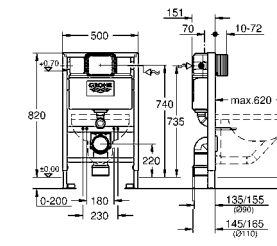

38 526 000 318,00

Rapid SL
Инсталляция для подвесного унитаза, монтажная высота 0.82 м со сливным бачком 6 - 9 л
для монтажа перед стеной или стеной перегородкой
самонесущая стальная рама с порошковым напылением
подготовлена для облицовки
фиксированные подключения
быстрая регулировка по высоте
крепежный материал
проверено -TUEV
2 болта-держателя для унитаза
крепление для керамики
расстояние между болтами 180/230 мм
PP-смывная дуга Ø 90 мм
регулировка глубины монтажа
редуктор Ø 90/110 мм
впускной и смывной гарнитуры

характеристики смывной бачок 6 - 9 л:
Пневматический смывной клапан с тремя режимами
слева: 2-х объёмный, старт/стоп, или непрерывный
управление спереди и сверху
Подключение воды слева, справа и сзади
Арматурная группа I
с изоляцией от конденсационной влаги
подключение воды DN 15
укороченная ревизионная шахта с защитным кожухом

для монтажа перед стеной необходимо заказать настенные уголки
38 558 00M (продаются отдельно)
для установки малых панелей смыва необходимо дополнительно заказать
ревизионный короб 40 950 000