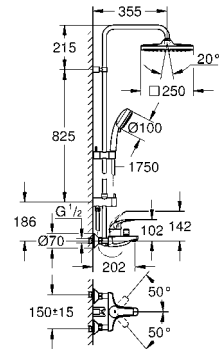

26 693 000 хром 499,30

Tempesta Cosmopolitan System 250 Cube Душевая система с однорычажным смесителем для ванны, настенный монтаж

с укороченной душевой штангой для использования в душевых кабинках включает в себя:
горизонтальный душевой кронштейн 355 мм
однорычажный смеситель для ванны с переключателем, настенный монтаж
выбор между:
верхний душ Tempesta 250 Cube (26 685)
душевая струя Rain
тыльная часть головки верхнего душа белая с шаровым шарниром
угол поворота ± 10°
GROHE EcoJoy ограничитель расхода воды 9,5 л/мин
излив для ванны
отдельный переключатель на ручной душ Tempesta Cosmopolitan 100 Ручной душ (27 575)
4 вида струй:
GROHE Rain O², Rain, Massage, Jet
GROHE EcoJoy ограничитель расхода воды 9,5 л/мин регулируется по высоте с помощью скользящего элемента
душевой шланг, 1.750 мм 1/2" x 1/2" (28 410)
GROHE EcoJoy Технология совершенного потока при уменьшенном расходе воды
GROHE SilkMove керамический картридж Ø 46 мм
GROHE DreamSpray превосходный поток воды
GROHE StarLight хромированная поверхность
система **SpeedClean** против известковых отложений
внутренний охлаждающий канал для продолжительного срока службы
Twistfree против перекручивания шланга
совместим с проточным водонагревателем **только** выше 18 кВт/ч, а также с накопительным водонагревателем (см. Техническую информацию)
минимальный расход воды 7л/мин
минимальное давление 1,0 бар
профессиональная серия