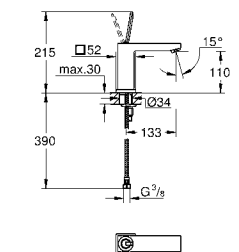

23 658 000 хром **225,60**
Eurocube Joy
Смеситель однорычажный для раковины DN 15 M-Size
монтаж на одно отверстие
металлический рычаг
GROHE FeatherControl Joystick картридж
GROHE EcoJoy SpeedClean аэратор с ограничением расхода воды 5,7 л/мин
GROHE FastFixation Plus Система монтажа без донного клапана гибкая подводка