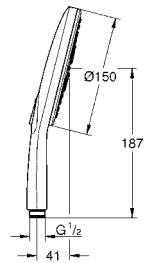

26 593 000 хром 194,40
Аналогичный продукт, без ограничителя потока

26 594 LSO белая луна 194,40

Rainshower SmartActive 150
Душевой гарнитур, 3 вида струй
включает в себя:
ручной душ Rainshower SmartActive 150 (26 554)
душевая штанга 900 мм
с металлическими настенными креплениями
душевой шланг 1750 мм (28 388 000)
Полочка GROHE EasyReach
GROHE EcoJoy ограничитель расхода воды 9,5 л/мин
GROHE DreamSpray превосходный поток воды
GROHE StarLight поверхность
GROHE FastFixation Plus (регулируемое расстояние между настенными креплениями штанги позволяет использовать для монтажа уже имеющиеся отверстия в стене)
GROHE TileFix регулируемая глубина верхнего и нижнего креплений
система SpeedClean против известковых отложений
внутренний охлаждающий канал для продолжительного срока службы
Twistfree против перекручивания шланга
может использоваться с проточным водонагревателем