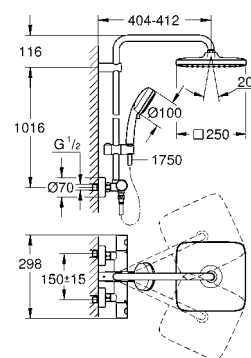

дополнительная опция: полочка GROHE EasyReach (26 362)

профессиональная серия

GROHE TEMPESTA SYSTEM

Артикул Цвет Цена брутто / РРЦ с НДС, €

27 922 001 хром 481,20

Tempesta Cosmopolitan System 210
Душевая система с термостатом для настенного монтажа