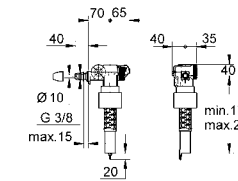

37 095 000

27,60

Наполнительный клапан
3/8"
универсальный
без компенсатора смещения
заглушка, дроссель

Уменьшение длины макс. 100 мм