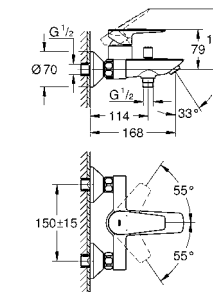

23 604 001 хром 87,06
VauEdge
Смеситель однорычажный для ванны, DN 15
настенный монтаж
металлический рычаг
GROHE Longlife керамический картридж 35 мм
с ограничителем температуры
GROHE StarLight хромированная поверхность
регулировка расхода воды
автоматический переключатель: ванна/душ
излив с аэратором
отвод для душа снизу 1/2" со встроенным
обратным клапаном
с защитой от обратного потока
скрытые S-образные эксцентрики
отражатель из металла
профессиональная серия

new