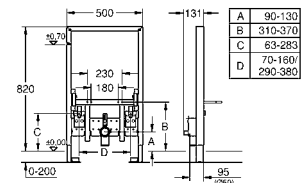

A	90-130
B	310-370
C	63-283
D	70-160 290-380

38 558 00M

18,00

Rapid SL

Настенный уголок

для монтажа перед стеной для крепления элементов к капитальной стене или перед стеной-перегородкой бесступенчатая регулировка глубины от 130 - 203 мм облицовка для одиночного или рельсового монтажа крепежный материал 2 шт