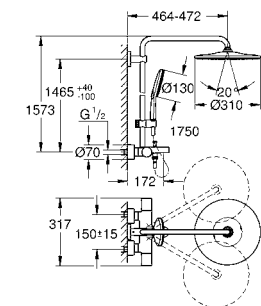

26 657 000 хром 1 020,00

Rainshower SmartActive 310
Душевая система с термостатом для ванны; настенный монтаж
включает в себя:
горизонтальный поворотный душевой **кронштейн 450 мм**
настенный термостат с аквадиммером
выбор между:
Rainshower Mono 310 Верхний душ (26 562)
с шаровым шарниром
угол поворота $\pm 15^\circ$
излив для ванны
отдельный переключатель на ручной душ
ручной душ Rainshower SmartActive 130 (26 574)
регулируется по высоте с помощью скользящего элемента
с рукояткой контроля
душевой шланг 1750 мм (28 388 000)
GROHE TurboStat встроенный термозащитный элемент
GROHE SafeStop стопор безопасности при 38°C
GROHE SafeStop Plus опционально ограничитель температуры на 43°C , включен
GROHE CoolTouch Полностью исключается вероятность ожога о внешнюю поверхность смесителя
GROHE DreamSpray превосходный поток воды
GROHE StarLight хромированная поверхность
GROHE EcoJoy ограничитель расхода воды 9,5 л/мин
GROHE FastFixation (регулируемое расстояние между настенными креплениями штанги позволяет использовать для монтажа уже имеющиеся отверстия в стене)
система **SpeedClean** против известковых отложений
внутренний охлаждающий канал для продолжительного срока службы
совместим с проточным водонагревателем **только** выше 18 кВт/ч, а также с накопительным водонагревателем (см. Техническую информацию)
минимальный расход воды 7л/мин