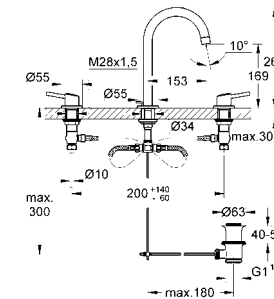

20 216 001 хром 218,40
Concetto
Смеситель для раковины на три отверстия, DN 15 L-Size
керамический вентиль
GROHE StarLight хромированная поверхность
GROHE FastFixation быстрая монтажная система излив с аэратором
сливной гарнитур 1 1/4"
усиленная гибкая подводка
усиленная гибкая подводка между корпусом и боковыми вентилями
гайка подключения с отверстием 10,5 мм