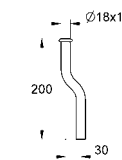

37 038 000

хром

21,00

Сливная трубка для писсуара

Ø 18 мм 200 мм из латуни **хромированная** изгиб 30 мм

37 039 000

хром

22,80

то же, изгиб 40 мм