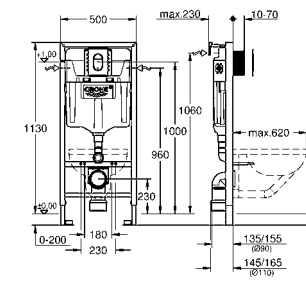

39 504 000 хром 276,00
Rapid SL
Rapid SL 3 в 1 в сборе, для подвесного унитаза, монтажная высота 1.13 м
смывной бачок GD 2, 6 - 9 л
включает в себя:
Rapid SL для подвесного унитаза (38 528 001)
панель смыва Arena Cosmopolitan S, хром (37 624 000)
Rapid SL Настенный уголок (38 558 00M)
в комплекте с ревизионным коробом для крепления малых панелей смыва (40 911 000)