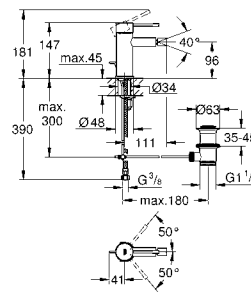

32 934 001 хром 138,00

Essence
Смеситель однорычажный для биде DN 15 S-Size
монтаж на одно отверстие металлический рычаг
GROHE SilkMove керамический картридж 28 мм с ограничителем температуры
GROHE StarLight хромированная поверхность
GROHE FastFixation Plus Система монтажа аэратор с шаровым шарниром цепочка гибкая подводка