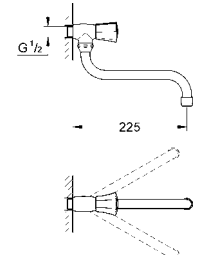

30 484 001 хром 48,00
Costa L
Настенный вентиль, DN 15
настенный монтаж
металлическая рукоятка
с теплоизоляцией
привинчивающаяся
маркировка: синяя
GROHE StarLight поверхность
азрактор
вентили Longlife
поворотный трубкообразный излив
радиус поворота 360°
вынос 200 мм