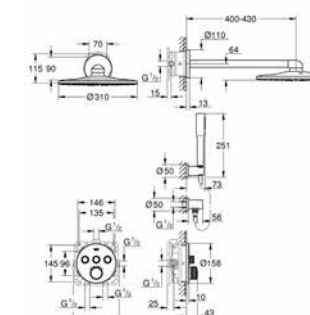

Grotherm SmartControl
Набор для комплектации душа с Rainshower SmartActive 310
включает в себя:
Встраиваемый термостат с 3 кнопками управления
Grotherm SmartControl Комплект верхней монтажной части (29 121 000)
GROHE Rapido SmartBox 35 600 000 (универсальная встраиваемая часть)
Rainshower 310 Верхний душ с 2 режимами струи (26 475), душевой кронштейн 400 мм и встраиваемая часть (26 483 000)
Euphoria Cosmopolitan Stick Ручной душ (27 367)
Rainshower Настенный держатель (27 074 000)
Rainshower подключение для душевого шланга 1/2" (27 057 000)
душевой шланг Silverflex 1.500 мм (28 364)