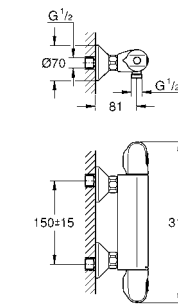

34 550 000	хром	207,60

Grohtherm 1000
Термостат для душа, DN 15
настенный монтаж
GROHE CoolTouch безопасный корпус
GROHE StarLight хромированная поверхность
GROHE MetalGrip эргономичная металлическая рукоятка
GROHE SafeStop стопор безопасности при 38°C
GROHE SafeStop Plus опционно ограничитель температуры на 43°C, включен
GROHE TurboStat встроенный термоэлемент
встроенный стопор смешанной воды
рукоятка регулировки напора с кнопкой для экономии воды **GROHE EcoButton**
и индивидуально устанавливаемым стопором керамический вентиль 1/2", 180°
отвод для душа снизу 1/2"
встроенные обратные клапаны
грязеулавливающие фильтры
с защитой от обратного потока
GROHE FastFixation S-образные эксцентрики
металлическая розетка
минимальное давление 1,0 бар
GROHE EcoJoy Технология совершенного потока
при уменьшенном расходе воды