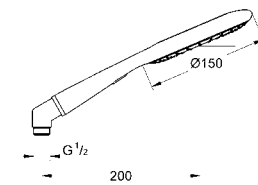

27 443 000 красный **93,60**
Rainshower Icon 150
Ручной душ, 2 вида струй
Rain, SmartRain
Эко функция - ограничение расхода воды
металлический угловой адаптер для комбинации ручного душа и душевого
шланга
GROHE EcoJoy Технология совершенного потока
при уменьшенном расходе воды
GROHE DreamSpray превосходный поток воды
GROHE StarLight хромированная поверхность
система **SpeedClean** против известковых отложений
внутренний охлаждающий канал для продолжительного срока службы
универсальное крепление, подходящее к любому стандартному шлангу
может использоваться с проточным водонагревателем