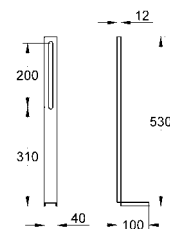

37 304 000 36,00

Uniset
Несущие стойки
подходят к Uniset для унитаза и биде
из оцинкованной стали
крепежный материал
для инсталляции перед стеной

40 899 000 по запросу

Набор для дооснащения инсталляции для унитаза-биде (Sensia IGS, Sensia Arena)
дооснащение инсталляции Rapid SL/Uniset для монтажа унитаза с функцией биде Sensia Arena или Sensia IGS
состоит из:
гофрированная трубка со стопорным кольцом и уплотнением
кабельные стяжки
соединительная трубка для унитаза Ø 45 мм
сливная манжета Ø 90 мм