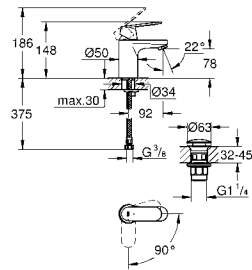

23 927 000 **хром** **92,40**
Eurosmart Cosmopolitan
Смеситель однорычажный для раковины DN 15 S-Size
монтаж на одно отверстие
металлический рычаг
GROHE SilkMove ES
Керамический картридж 35 мм с энергосберегающей функцией (подача холодной воды при центральном положении рычага)
регулировка расхода воды
возможность установки мин. расхода 2,5 л/мин.
ограничитель температуры
GROHE StarLight хромированная поверхность
GROHE EcoJoy - 5,7 л/мин
GROHE FastFixation быстрая монтажная система
смеситель с гладким корпусом и нажимным сливным гарнитуром 1 1/4"
гибкая подводка