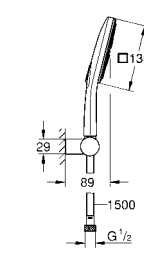

26 588 000 хром **122,40**
Rainshower SmartActive 130 Cube
Душевой набор, 3 вида струй
включает в себя:
Rainshower SmartActive 130 Cube ручной душ (26 582)
настенный держатель для душа, регулируемый (27 056)
душевой шланг Silverflex 1.500 мм (28 364)
GROHE EcoJoy ограничитель расхода воды 9,5 л/мин
GROHE DreamSpray превосходный поток воды
GROHE StarLight хромированная поверхность
система **SpeedClean** против известковых отложений
внутренний охлаждающий канал для продолжительного срока службы
Twistfree против перекручивания шланга
может использоваться с проточным водонагревателем