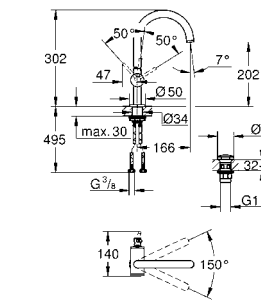

32 042 003 хром **393,60**
32 042 DC3 суперсталь **553,20**
32 042 GL3 холодный рассвет **592,80**
32 042 DA3 теплый закат **592,80**
32 042 AL3 темный графит, матовый **632,40**

Atrio
Смеситель однорычажный для раковины 1/2" L-Size
монтаж на одно отверстие
GROHE SilkMove керамический картридж 28 мм с ограничителем температуры
GROHE StarLight хромированная поверхность
GROHE EcoJoy 5.7 л/мин ламинарный аэратор поворотный трубкообразный C -излив с аэратором
ограничитель поворота излива
сливной гарнитур 1 1/4"
гибкая подводка