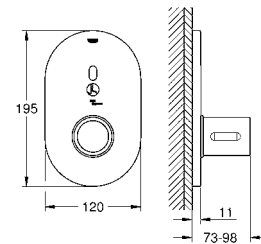

GROHE EUROSMART COSMOPOLITAN E

Артикул Цвет Цена брутто / РРЦ с НДС, €

36 456 000 хром 224,40

Eurosmart Cosmopolitan E Special
Инфракрасная электроника для душа, встраиваемый термостат с инфракрасным датчиком для двусторонней связи для мониторинга, настройки и сервисного обслуживания для скрытого монтажного ящика 36 458 000 и 36 459 000 эргономичная металлическая рукоятка
GROHE StarLight хромированная поверхность
GROHE SafetyPlus ручка температуры с регулируемым стопором безопасности от 35°C до 43°C металлический ограничитель температуры полная несмешанная горячая или холодная вода в крайнем положении рукоятки для отбора проб легионеллы
7 предустановленных режимов:
- автоматический смыв
- термическая дезинфекция
- моющий режим
дополнительные функции и точные настройки с помощью пульта дистанционного управления 36 407
Одобрено в CE
класс шума I по DIN 4109

36 458 000 670,80