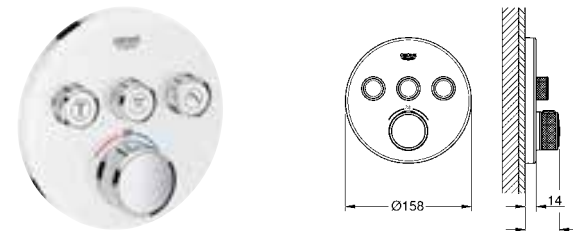

35 600 000 72,00
GROHE Rapido SmartBox Универсальная встроенная часть

29 904 LS0 белая луна 692,40

Grotherm SmartControl
Термостат для встраиваемого монтажа на 3 выхода
комплект верхней монтажной части для GROHE Rapido SmartBox 35 600 000 (универсальная встраиваемая часть) металлическая накладная панель с **GROHE FastFixation** (скрытые эксцентрики, уплотнение, скрытый монтаж), регулируемая на 6°
GROHE StarLight поверхность
SmartControl нажать для вкл/выкл, повернуть для увеличения напора воды от режима EcoJoy до максимального напора воды заменяемые символы
GROHE TurboStat встроенный термозлемент
ProGrip эргономичные рукоятки с рифленной поверхностью
GROHE SafeStop стопор безопасности при 38°C
GROHE SafeStop Plus опционно ограничитель температуры на 43°C / 46°C, включен
встроенные обратные клапаны и грязеулавливающие фильтры
возможность одновременного включения нескольких точек водоотвода
лицевая панель из акрилового стекла в цвете белая луна без встраиваемой части
распределение расхода:
выход A = 23 л/мин
выход B = 27 л/мин
выход C = 23 л/мин
выход A + B = 33 л/мин
выход A + B + C = 36 л/мин