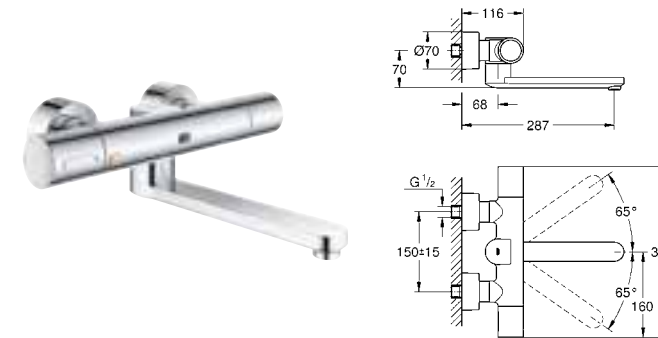

GROHE EUROSMART COSMOPOLITAN E

Артикул Цвет Цена брутто / РРЦ с НДС, €

36 454 000 хром 914,40

Eurosmart Cosmopolitan E Special
Инфракрасная электроника для раковины с термостатом
с инфракрасным датчиком для двусторонней связи для мониторинга, настройки и сервисного обслуживания
6V литиевая батарейка, тип CR-P2
Срок службы батарейки: прибл. 7 лет (150 включений в день)
активация вручную, автоматическая деактивация при выходе из зоны обнаружения (режим обнаружения тела)
два дополнительных режима детектирования, регулируемые (Рука-Рука или Тело-Тело)
GROHE StarLight хромированная поверхность
GROHE CoolTouch
азрактор 9 л/мин
обратный клапан
грязеулавливающие фильтры
GROHE SafetyPlus
ручка температуры с регулируемым стопором безопасности от 35°C до 43°C
металлический ограничитель температуры
полная несмешанная горячая или холодная вода в крайнем положении рукоятки для отбора проб легионеллы
поворотный литой излив 219 мм
вынос 287 мм
ограничитель поворота излива 130°,
возможность фиксации
S-образные эксцентрики
самоуплотняющиеся розетки
многоступенчатый указатель состояния
батарейки
7 предустановленных режимов:
- автоматический смыв
- термическая дезинфекция
- моющий режим
дополнительные функции и точные настройки с помощью пульта дистанционного управления 36 407
Одобрено в CE
класс шума I по DIN 4109