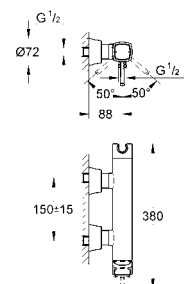

35 600 000 72,00
GROHE Rapido SmartBox Универсальная встроенная часть

24 068 000 хром 312,00
24 068 IGO хром/золото 374,40

Grandera
Смеситель однорычажный с переключателем на 2 положения
комплект верхней монтажной части для GROHE Rapido SmartBox 35 600 000 (универсальная встраиваемая часть)
GROHE SilkMove керамический картридж Ø 46 мм
GROHE StarLight хромированная поверхность
с настенными розетками **GROHE FastFixation** (скрытые эксцентрики, уплотнение, скрытый монтаж)
металлическая накладная панель, регулируемая на 6°
металлический рычаг
автоматический переключатель на 2 положения
распределение расхода:
выход В = 27 л/мин,
выход С = 27 л/мин
без встраиваемой части

35 600 000 72,00
GROHE Rapido SmartBox Универсальная встроенная часть

19 936 000 хром 1 015,20
19 936 IGO хром/золото 1 320,00

Grandera
Смеситель однорычажный для ванны на 4 отверстия
GROHE SilkMove керамический картридж Ø 46 мм, **GROHE StarLight** хромированная поверхность
включает в себя:
фиксатор для излива(смонтированный), элемент управления однорычажного смесителя
излив для ванны с аэратором и переключателем ванна/душ
Grandera ручной душ 7,6 л
металлический душевой шланг
гибкая подводка
подключение для душевого шланга
с защитой от обратного потока
может быть использован с 29 037 000
минимальное давление 1,0 бар