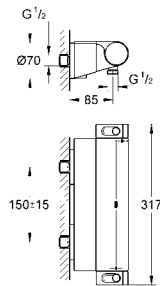

GROHE GROHTHERM 2000

Артикул Цвет Цена брутто / РРЦ с НДС, €

34 469 001 хром 310,80

Grotherm 2000
Термостат для душа, DN 15
настенный монтаж
100% GROHE CoolTouch корпус изделия
+ S-образные эксцентрики
GROHE StarLight хромированная поверхность
GROHE Aqua Paddle эргономичные рукоятки
рукоятка выбора температуры
со стопором при 38°C
GROHE SafeStop Plus опционно ограничитель температуры на 43°C,
включен
встроенный стопор смешанной воды
GROHE TurboStat встроенный термозлемент
рукоятка регулировки напора с кнопкой для экономии воды **GROHE EcoButton**
и индивидуально устанавливаемым стопором
Carbodur керамический вентиль 1/2", 180°
отвод для душа снизу 1/2"
встроенные обратные клапаны
грязеулавливающие фильтры
с защитой от обратного потока
скрытые S-образные эксцентрики, CoolTouch розетки с уплотнением к стене
GROHE EasyReach полочка съемная
съемная
хром
минимальное давление 1,0 бар
GROHE EcoJoy Технология совершенного потока
при уменьшенном расходе воды