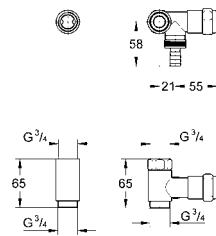

41 043 000 хром **30,00**
WAS вентиль „Batterie“ 3/4"
настенный монтаж
для настенных смесителей 1/2"
подвод воды справа
обратный клапан
Дистанционная шайба
с защитой от обратного потока
GROHE StarLight хромированная поверхность
для комбинации с обратным клапаном типа HB 41 239 000