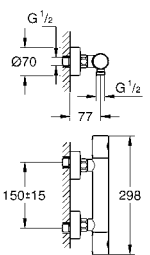

34 765 000 хром 195,60
Grotherm 800 Cosmopolitan
Термостат для душа, DN 15
настенный монтаж
GROHE StarLight хромированная поверхность
GROHE MetalGrip эргономичная металлическая рукоятка
GROHE SafeStop стопор безопасности при 38°C
GROHE SafeStop Plus опционно ограничитель температуры на 43°C, включен
GROHE TurboStat встроенный термоэлемент
встроенный стопор смешанной воды
рукоятка регулировки напора с кнопкой для экономии воды **GROHE EcoButton**
и индивидуально устанавливаемым стопором
керамический вентиль 1/2", 180°
отвод для душа снизу 1/2"
встроенные обратные клапаны
грязеулавливающие фильтры
с защитой от обратного потока
скрытые S-образные эксцентрики
металлическая розетка
GROHE EcoJoy Технология совершенного потока
при уменьшенном расходе воды