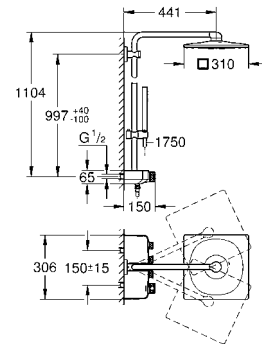

включает в себя:
горизонтальный душевой
кронштейн 450 мм
регулируемое верхнее крепление к стене для удобства монтажа в уже существующие отверстия
термостат внешнего монтажа SmartControl
выбор между:
Rainshower SmartActive 310 Cube Верхний душ
GROHE PureRain и Centered Jet режим струи
ручной душ Euphoria Cube (27 699 000) 9,5 л/мин
регулируется по высоте с помощью скользящего элемента
душевой шланг 1750 мм (28 388 000)
GROHE DreamSpray превосходный поток воды
GROHE CoolTouch Полностью исключается вероятность ожога о внешнюю поверхность смесителя
GROHE TurboStat встроенный термозлемент
ProGrip эргономичные рукоятки с рифленой поверхностью
GROHE EcoJoy Технология совершенного потока при уменьшенном расходе воды
GROHE StarLight хромированная поверхность
GROHE SafeStop стопор безопасности при 38°C
GROHE SafeStop Plus опционно ограничитель температуры на 43°C, включен
SmartControl нажать для вкл/выкл, повернуть для увеличения напора воды от режима EcoJoy до максимального напора воды
встроенная полочка **GROHE EasyReach**
система **SpeedClean** против известковых отложений
внутренний охлаждающий канал для продолжительного срока службы
Twistfree против перекручивания шланга
совместим с проточным водонагревателем **только** выше 18 кВт/ч, а также с накопительным водонагревателем (см. Техническую информацию)
минимальный расход воды 7л/мин