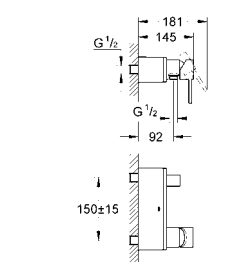

32 846 000 хром 738,00
Allure
Смеситель однорычажный для душа, DN 15
настенный монтаж
GROHE SilkMove керамический картридж Ø 46 мм
GROHE StarLight хромированная поверхность
система **GROHE FastFixation**
регулировка расхода воды
выход для душа 1/2" со встроенным обратным
клапаном
монтаж на стене со скрытыми эксцентриками
с защитой от обратного потока
минимальное давление 1,0 бар