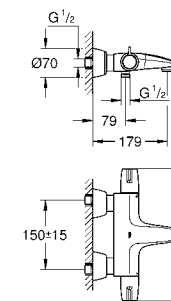

Grotherm Special
Термостат для ванны, DN 15
настенный монтаж
эргономичные рукоятки
многофункциональный аквадиммер
регулятор расхода
встроенный стопор смешанной воды
переключатель ванна/душ
GROHE TurboStat встроенный термозлемент
ручка температуры с регулируемым
стопором безопасности от 35°С до 43°С
легкая термическая дезинфекция с помощью ключа 47 994 000 (опция)
отвод для душа снизу 1/2" со встроенным
обратным клапаном
металлический ограничитель температуры
азрактор
грязеулавливающие фильтры
S-образные эксцентрики
GROHE Quickfix для быстрой замены обратных клапанов в местах
соединений
100% GROHE CoolTouch корпус изделия
+ S-образные эксцентрики
GROHE StarLight хромированная поверхность
GROHE SafetyPlus

34 681 000 хром 345,60