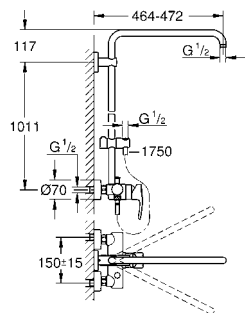

26 240 000 хром 350,40
Душевые системы Euphoria
Душевая система с однорычажным смесителем настенного монтажа
включает в себя:
горизонтальный поворотный душевой кронштейн 450 мм
однорычажный смеситель для душа с переключателем скользящий элемент
душевой шланг 1750 мм (28 388 000)
GROHE SilkMove керамический картридж Ø 46 мм
GROHE StarLight хромированная поверхность
внутренний охлаждающий канал для продолжительного срока службы
Twistfree против перекручивания шланга
минимальный расход воды 7л/мин
совместим с проточным водонагревателем **только** выше 18 кВт/ч, а также с накопительным водонагревателем (см. Техническую информацию)
минимальное давление 1,0 бар