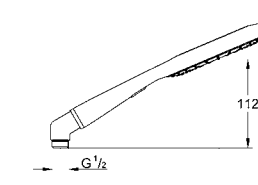

27 446 000 хром / жёлтый **93,60**
Rainshower Icon 150
Ручной душ, 2 вида струй
Rain, SmartRain
Эко функция - ограничение расхода воды
металлический угловой адаптер для комбинации ручного душа и душевого
шланга
GROHE EcoJoy Технология совершенного потока
при уменьшенном расходе воды
GROHE CoolTouch
GROHE DreamSpray превосходный поток воды
GROHE StarLight хромированная поверхность
система **SpeedClean** против известковых отложений
внутренний охлаждающий канал для продолжительного срока службы
универсальное крепление, подходящее к любому стандартному шлангу
может использоваться с проточным водонагревателем