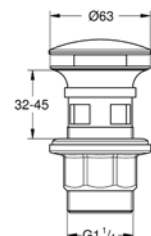

40 824 000 хром 18,60
Сливной нажимной гарнитур
для раковин с переливом
съемная пробка
закрывающийся