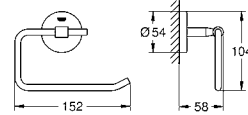

40 457 001 хром 27,13
VauCosmopolitan
Держатель бумаги
металл
без крышки
скрытое крепление
GROHE StarLight хромированная поверхность
Шурупы и дюбели в комплекте