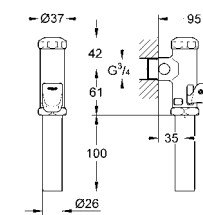

37 139 000	хром	80,40
Автоматическое смывное устройство для унитаза		
3/4"		
из латуни		
GROHE StarLight хромированная поверхность		
для тарельчатых и воронкообразных унитазов		
с регулятором потока смыва