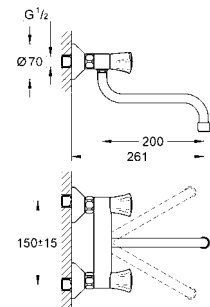

31 187 001 хром 87,60
Costa L
поворотный смеситель 1/2"
металлические рукоятки
с теплоизоляцией
GROHE StarLight поверхность
вентили Longlife
азрактор
поворотный трубкообразный излив
радиус поворота 360°
вынос 200 мм
скрытые S-образные эксцентрики