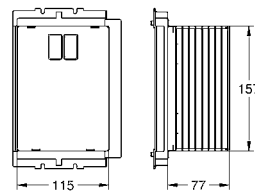

37 131 000 **6,24**
Звукоизоляционный комплект для унитаза
Звукоизоляционная панель
2 резиновые втулки

40 911 000 **14,40**
Ревизионный короб для крепления малых панелей смыва для Rapid SL и Uniset со смывным бачком GD 2