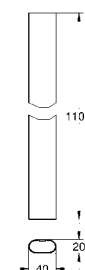

48 350 000 **хром** **117,60**
Rainshower SmartControl
Душевая штанга для переоснащения
металл
Душевая штанга для переоснащения длинее оригинальной штанги на 15 см
подходит для всех душевых систем Rainshower SmartControl
GROHE StarLight хромированная поверхность

Примечание: удлиненная на 15 см штанга не может быть установлена на уже смонтированную систему (только до подрезания водоводных труб)
для душевых систем датой производства с 04/2017