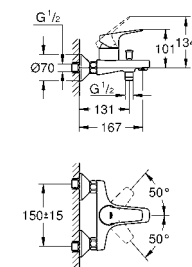

23 756 000 хром 78,00
BauFlow
Смеситель однорычажный для ванны, DN 15
настенный монтаж
металлический рычаг
GROHE Longlife Керамический картридж 46 мм
GROHE StarLight хромированная поверхность
регулировка расхода воды
автоматический переключатель: ванна/душ
излив с аэратором
отвод для душа снизу 1/2" со встроенным обратным клапаном
скрытые S-образные эксцентрики
отражатели из металла
с защитой от обратного потока