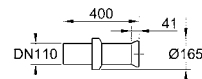

14 074 000 38,02

Набор для подключения сиденья-биде
включает в себя:
Т-образное подключение 3/8"
гибкий присоединительный шланг
795 мм
3/8" x 3/8"

GROHE КЕРАМИКА ВАН

Артикул Цвет Цена брутто / РРЦ с НДС, €