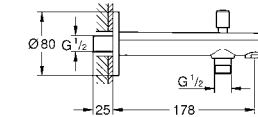

13 390 000 хром 54,00

BauContemporary
Излив для ванны с переключателем
настенный монтаж
GROHE StarLight хромированная поверхность
аэратор
обратный клапан
автоматический переключатель: ванна/душ
вынос 170 мм
внешняя резьба 1/2"