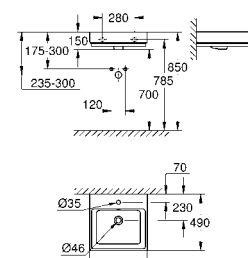

39 474 00Н альпин-белый 235,06
Керамика Cube
Раковина подвесная 50
1 отверстие под смеситель, 2 намеченных отверстия с переливом
500 x 490 мм
санитарная керамика
Износостойкое покрытие PureGuard и анти-бактериальное глазирование
18 шт. на паллете