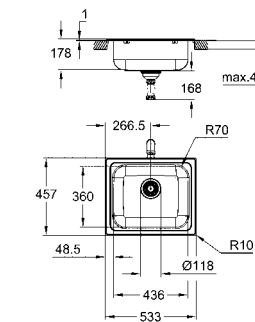

GROHE КОМПОЗИТНЫЕ МОЙКИ

Артикул Цвет Цена брутто / РРЦ с НДС, €

31 650 AT0 серый гранит 257,06
31 650 AP0 черный гранит 257,06

K700
Композитная мойка
модель: K700 50-C 40/50 1.0
тип монтажа: стандартная встраиваемая
материал: кварцевый композит
GROHE Whisper
мин. размер шкафа: 500 мм
размеры: 400 x 500 мм
1 чаша: 340 x 370 x 200 мм
GROHE FastFixation быстрая монтажная система
требуемый размер отверстия в столешнице для установки мойки: 380 x 480 мм
клапан-автомат
аксессуары вкл.: сливной клапан с поворотной ручкой, сливной гарнитур, корзинчатый вентиль, монтажный набор
опция: автоматический сливной клапан с нажимным механизмом (40 986 SD0), приобретается отдельно
количество крепежных элементов в комплекте (накладной монтаж): 6
Внешний радиус: R6, внутренний радиус чаши: R45