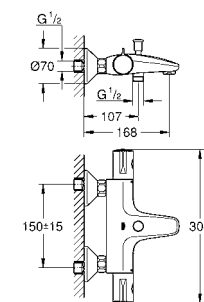

Grotherm 800
Термостат для ванны, DN 15
настенный монтаж
GROHE StarLight хромированная поверхность
GROHE SafeStop стопор безопасности при 38°C
GROHE SafeStop Plus опционно ограничитель температуры на 43°C,
включен
GROHE TurboStat встроенный термoelement
встроенный стопор смешанной воды
автоматический переключатель: ванна/душ
рукоятка регулировки напора с кнопкой для экономии воды **GROHE EcoButton**
и индивидуально устанавливаемым стопором
керамический вентиль 1/2", 180°
отвод для душа снизу 1/2"
аэратор
встроенные обратные клапаны
грязеулавливающие фильтры
с защитой от обратного потока
скрытые S-образные эксцентрики
металлическая розетка
минимальное давление 1,0 бар
GROHE EcoJoy Технология совершенного потока
при уменьшенном расходе воды

33 302 20A хром 130,80