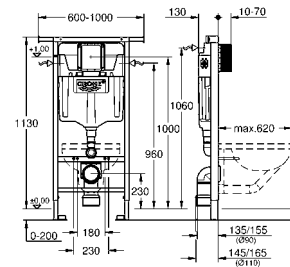

GROHE RAPID SL ДЛЯ УНИТАЗА

Артикул Цвет Цена брутто /
PPC с НДС, €

38 588 001 290,40

Rapid SL
Инсталляция для подвесного унитаза, монтажная высота 1.13 м, для инсталляционных шахт
смывной бачок GD 2
для **инсталляционных шахт**
ширина 800 - 1100 мм
самонесущая стальная рама с порошковым напылением
подготовлена для облицовки
фиксированные подключения
быстрая регулировка по высоте
крепежный материал
2 болта-держателя для унитаза
крепление для керамики
расстояние между болтами 180/230 мм
выходной патрубок для унитаза Ø 90 мм
регулировка глубины монтажа
редуктор Ø 90/110 мм
впускной и смывной гарнитуры

смывной бачок GD 2, 6 - 9 л, со следующими характеристиками:
заводская настройка 6 л и 3 л
Пневматический смывной клапан с тремя режимами
слева: 2-х объёмный, старт/стоп, или непрерывный
Подключение воды слева, справа и сзади
Арматурная группа I
с изоляцией от конденсационной влаги
подключение воды DN 15
во время сборки не требуется дополнительного инструмента
для монтажа инспекционного короба
для вертикального или горизонтального монтажа

для монтажа маленьких смывных панелей необходимо заказать
ревизионный короб 40 911 000 (приобретается отдельно)