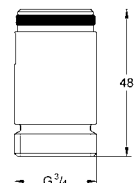

45 562 000 хром 147,38
Переходник
Для подключения других изливов с резьбой G3/4
используется для нескольких настенных кухонных смесителей
напр. 33 772 002, 33 982 002
GROHE StarLight поверхность