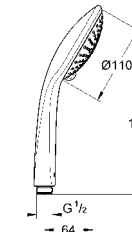

27 222 000 хром 60,00
Euphoria 110 Champagne
Ручной душ, 3 вида струй
Rain / Champagne spray / SmartRain, **GROHE DreamSpray** превосходный поток воды, **GROHE SprayDimmer**, **GROHE StarLight** хромированная поверхность
система **SpeedClean** против известковых отложений
внутренний охлаждающий канал для продолжительного срока службы
универсальное крепление, подходящее к любому стандартному шлангу
может использоваться с проточным водонагревателем