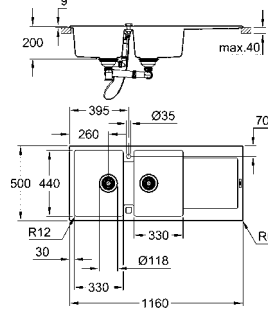

GROHE КОМПОЗИТНЫЕ МОЙКИ

Артикул Цвет Цена брутто / РРЦ с НДС, €

31 647 AT0 серый гранит 427,08
31 647 AP0 черный гранит 427,08

K500
Композитная мойка с крылом
модель: K500 80-С 116/50 2.0 оборачиваемая
тип монтажа: стандартная встраиваемая
материал: кварцевый композит
GROHE Whisper
минимальный размер шкафа: 800 мм
размер: 1160 x 500 мм
1 чаша: 330 x 440 x 200 мм
2 чаша: 330 x 440 x 200 мм
GROHE FastFixation быстрая монтажная система
монтаж мойки слева или справа
требуемый размер отверстия в столешнице для установки мойки: 1140 x 480 мм
клапан-автомат
аксессуары вкл.: сливной клапан с поворотной ручкой, сливной гарнитур, корзинчатый вентиль, монтажный набор
опция: автоматический сливной клапан с нажимным механизмом (40 986 SD0), приобретается отдельно
количество крепежных элементов в комплекте (накладной монтаж): 10
Внешний радиус: R6, внутренний радиус чаши: R12