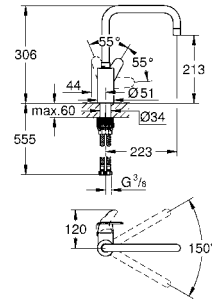

GROHE EURODISC COSMOPOLITAN

Артикул Цвет Цена брутто / РРЦ с НДС, €

32 259 003 хром 213,60
Eurodisc Cosmopolitan
Смеситель однорычажный для мойки, DN 15
высокий излив
монтаж на одно отверстие
GROHE StarLight хромированная поверхность
GROHE SilkMove керамический картридж 35 мм
GROHE Zero Раздельные пути подачи воды - не содержит никеля и свинца
регулировка расхода воды
поворотный трубкообразный излив
выбор радиуса поворота: 0° / 150°
аэратор
гибкая подводка
GROHE FastFixation быстрая монтажная система