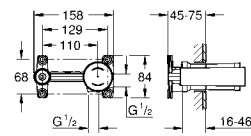

Артикул Цвет Цена брутто / РРЦ с НДС, €

23 571 000 210,00
Смеситель однорычажный 1/2", встраиваемый универсальный механизм
для смесителя на 2 отверстия для скрытого монтажа без комплекта верхней монтажной части
GROHE SilkMove керамический картридж 35 мм регулировка расхода воды с ограничителем температуры излив может быть установлен справа или слева
DR-латунь
шаблон для монтажа обеспечивает гидроизоляцию конструкции стен, окружающих встраиваемый механизм с уплотнительной втулкой

32 935 001	хром	144,00
32 935 DC1	суперсталь	218,40
32 935 BE1	никель глянец	234,00
32 935 EN1	матовый никель	248,40
32 935 GL1	холодный расцвет	234,00
32 935 GN1	холодный расцвет, матовый	248,40
32 935 DA1	теплый закат	234,00
32 935 DL1	теплый закат, матовый	248,40
32 935 A01	темный графит	234,00
32 935 AL1	темный графит, матовый	248,40

Essence
Смеситель однорычажный для биде DN 15 S-Size
монтаж на одно отверстие металлический рычаг
GROHE SilkMove керамический картридж 28 мм с ограничителем температуры
GROHE StarLight хромированная поверхность
GROHE FastFixation Plus Система монтажа аэратор с шаровым шарниром сливной гарнитур 1 1/4" гибкая подводка минимальное давление 1,0 бар