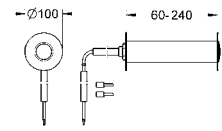

GROHE ЭЛЕКТРОННЫЕ СМЫВНЫЕ УСТРОЙСТВА ДЛЯ УНИТАЗА

Артикул Цвет Цена брутто /
PPC с НДС, €

43 977 000 хром 321,60

Пневматическое управление
GROHE StarLight хромированная поверхность
ручное дистанционное управление для
исправительных учреждений
нажимная кнопка с розеткой Ø 100 мм
для стен шириной 80 - 240 мм
стопор управления
пневматический шланг 1,50 м

37 059 000 хром 171,60