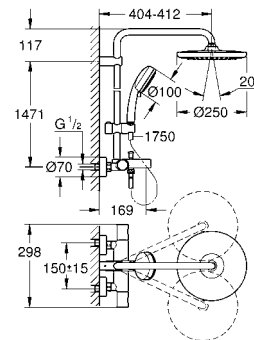

26 672 000 хром 536,02

Tempesta Cosmopolitan System 250

Душевая система с термостатом для ванны; настенный монтаж

включает в себя:
горизонтальный поворотный душевой
кронштейн 390 мм
настенный термостат с аквадиммером
выбор между:
верхний душ Tempesta 250 (26 666)
душевая струя
Rain

тыльная часть головки верхнего душа белая
с шаровым шарниром
угол поворота ± 10°

GROHE EcoJoy ограничитель расхода воды 9,5 л/мин
излив для ванны
отдельный переключатель на ручной душ
ручной душ Tempesta Cosmopolitan 100 (27 571 001)
2 вида струи:

Rain, Jet
GROHE EcoJoy ограничитель расхода воды 5,7 л/мин.
регулируется по высоте с помощью
скользящего элемента

душевой шланг, 1.750 мм 1/2" x 1/2" (28 410)

GROHE EcoJoy Технология совершенного потока
при уменьшенном расходе воды

GROHE TurboStat встроенный термоэлемент

GROHE SafeStop стопор безопасности при 38°C

GROHE SafeStop Plus опционно ограничитель температуры на 43°C,
включен

GROHE DreamSpray превосходный поток воды
GROHE StarLight хромированная поверхность

система **SpeedClean** против известковых отложений
внутренний охлаждающий канал для продолжительного срока службы

Twistfree против перекручивания шланга
совместим с проточным водонагревателем **только** выше 18 кВт/ч, а также с
накопительным водонагревателем (см. Техническую информацию)

минимальный расход воды 7л/мин
минимальное давление 1,0 бар
профессиональная серия