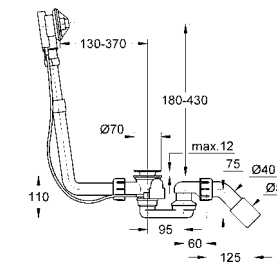

28 943 000 63,60
Talento
Сливной и переливной гарнитур
для нестандартных ванн
скрытый монтаж
с тягой
без комплекта верхней монтажной части сифоном
45° сливной дугой