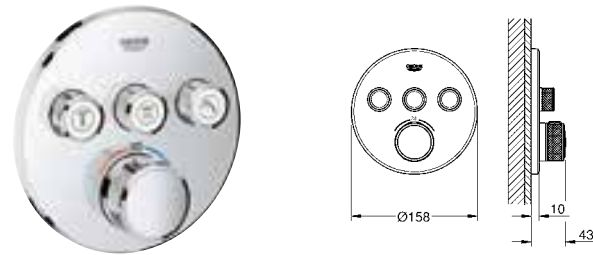

35 600 000		72,00

GROHE Rapido SmartBox Универсальная встроенная часть

29 121 000	хром	555,60
29 121 DC0	суперсталь	783,60
29 121 GL0	холодный рассвет	837,60
29 121 DA0	теплый закат	837,60
29 121 AL0	темный графит, матовый	894,00

Grotherm SmartControl
Термостат для встраиваемого монтажа на 3 выхода
комплект верхней монтажной части для GROHE Rapido SmartBox 35 600 000 (универсальная встраиваемая часть) металлическая накладная панель с **GROHE FastFixation** (скрытые эксцентрики, уплотнение, скрытый монтаж), регулируемая на 6°
GROHE StarLight хромированная поверхность
SmartControl нажать для вкл/выкл, повернуть для увеличения напора воды от режима EcoJoy до максимального напора воды
заменяемые символы
GROHE TurboStat встроенный термозлемент
ProGrip эргономичные рукоятки с рифленой поверхностью
GROHE SafeStop стопор безопасности при 38°C
GROHE SafeStop Plus опционно ограничитель температуры на 43°C / 46°C, включен
встроенные обратные клапаны и грязеулавливающие фильтры
возможность одновременного включения нескольких точек водоотвода без встраиваемой части
распределение расхода:
выход A = 23 л/мин
выход B = 27 л/мин
выход C = 23 л/мин
выход A + B = 33 л/мин
выход A + B + C = 36 л/мин

35 600 000		72,00

GROHE Rapido SmartBox Универсальная встроенная часть