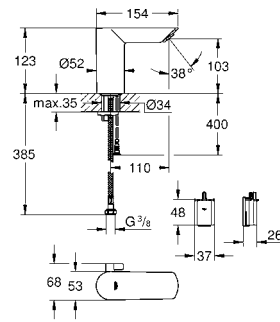

GROHE BAU COSMOPOLITAN E

Артикул Цвет Цена брутто / РРЦ с НДС, €

36 451 000 хром 224,40

Вау Cosmopolitan E
Инфракрасная электроника для раковины 1/2" со смешиванием и с регулируемым ограничителем температуры
с инфракрасным датчиком для двусторонней связи для мониторинга, настройки и сервисного обслуживания
6V литиевая батарейка, тип CR-P2
Срок службы батарейки: прибл. 7 лет (150 включений в день)
GROHE StarLight хромированная поверхность
GROHE EcoJoy - 5,7 л/мин
GROHE Zero Раздельные пути подачи воды - не содержит никеля и свинца
корпус выполнен из композитного полимера
гибкая подводка
обратный клапан
грязеулавливающие фильтры
со встроенным электромагнитным клапаном
внешняя батарея
система быстрого монтажа
многоступенчатый указатель состояния
батарейки
7 предустановленных режимов:
- автоматический смыв
- термическая дезинфекция
- моющий режим
дополнительные функции и точные настройки с помощью пульта дистанционного управления 36 407
Одобрено в CE
класс шума I по DIN 4109
тип защиты смесителя IP 59