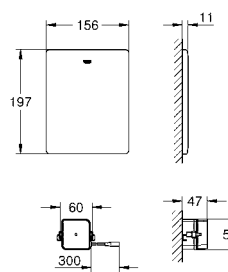

38 934 SD0 **нержавеющая сталь** **507,60**

Радио-электроника для унитаза
для смывного бачка 6 - 9 л
для встроенного монтажа
для соединения с одной или более дополнительной панелью смыва
подходит для опорных рукояток для людей с ограниченными возможностями
с панелью смыва Hewi, Keuco, Lehnep, Normbau, Pressalit, AMS, Deubad, Erlau, FRELU, FSB
панель смыва из нержавеющей стали 156 x 197 мм
Трансформатор для внешнего монтажа
напряжение подключения 230 V AC, 50/60 Hz, 4.0 VA
серво мотор
длина соединительного кабеля 3 м
для подключения трансформатора и электроники
соединительный кабель со штепсельной вилкой
Одобрено в CE
поставляется без панели смыва/опорных рукояток