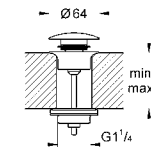

65 807 DC0 суперсталь 60,00
65 807 EN0 матовый никель 70,80
65 807 GNO холодный рассвет, матовый 70,80
65 807 DL0 теплый закат, матовый 70,80
65 807 AL0 темный графит, матовый 70,80

Сливной нажимной гарнитур
с нажимным механизмом
для раковин с переливом
съемная заглушка
съемная пробка
закрывающийся
GROHE StarLight поверхность