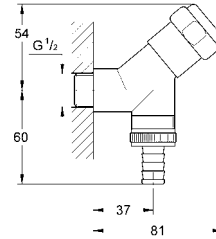

GROHE УГЛОВЫЕ ВЕНТИЛИ WAS

Артикул Цвет Цена брутто / РРЦ с НДС, €

41 010 000 хром **16,80**
WAS подсоединительный вентиль 1/2"
настенный монтаж
обратный клапан
с защитой от обратного потока
GROHE StarLight поверхность