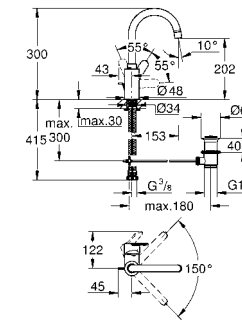

23 043 003 хром 166,80
Eurostyle Cosmopolitan
Смеситель однорычажный для раковины 1/2" L-Size
монтаж на одно отверстие
металлический рычаг
скрытое крепление рычага
GROHE SilkMove керамический картридж 35 мм
регулировка расхода воды
GROHE StarLight хромированная поверхность
GROHE Zero Раздельные пути подачи воды - не содержит никеля и свинца
GROHE FastFixation быстрая монтажная система
аэратор
поворотный трубкообразный излив
с ограничителем поворота
сливной гарнитур 1 1/4"
гибкая подводка
минимальное давление 1,0 бар