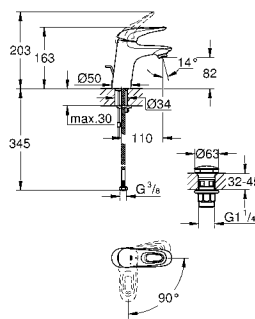

23 930 003 хром 120,00

Eurostyle
Смеситель однорычажный для раковины DN 15 S-Size
монтаж на одно отверстие
металлическая рукоятка (с отверстием)
GROHE SilkMove ES
Керамический картридж 35 мм с энергосберегающей функцией (подача холодной воды при центральном положении рычага)
регулировка расхода воды
ограничитель температуры
GROHE StarLight хромированная поверхность
GROHE EcoJoy - 5,7 л/мин
GROHE FastFixation быстрая монтажная система
смеситель с гладким корпусом и нажимным сливным гарнитуром 1 1/4"
гибкая подводка