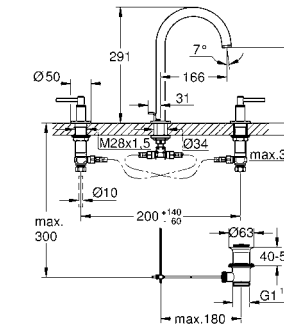

20 009 003	хром	524,40
20 009 DC3	суперсталь	738,00
20 009 GL3	холодный рассвет	790,80
20 009 DA3	теплый закат	790,80
20 009 AL3	темный графит, матовый	842,40

Atrio
Смеситель для раковины на три отверстия, DN 15
M-Size
керамические вентили 1/2", 90°
GROHE StarLight хромированная поверхность
GROHE EcoJoy 5.7 л/мин ламинарный аэратор
поворотный трубкообразный C-излив с аэратором и стопором
сливной гарнитур 1 1/4"
гибкая подводка между изливом и боковыми вентилями
с длинными ручками
включены 2 набора с накладными насадками. Один с надписями „Н“ и „С“, один - без надписей.

20 008 003	хром	524,40
20 008 DC3	суперсталь	738,00
20 008 GL3	холодный рассвет	790,80
20 008 DA3	теплый закат	790,80
20 008 AL3	темный графит, матовый	842,40