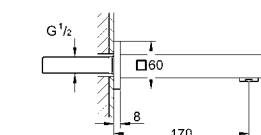

13 303 000 хром 123,60
13 303 DC0 суперсталь 168,79
13 303 AL0 темный графит, матовый 192,89

Eurocube
Излив для ванны
настенный монтаж
GROHE StarLight хромированная поверхность
аэратор
внешняя резьба 1/2"
вынос 170 мм
минимальное давление 1,0 бар