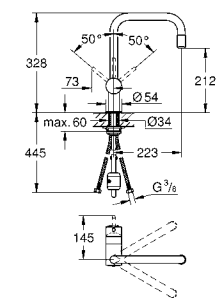

32 067 000 хром 247,20

Minta
Смеситель однорычажный для мойки, DN 15
U-образный излив
монтаж на одно отверстие
GROHE StarLight поверхность
GROHE SilkMove керамический картридж Ø 46 мм
выдвижной излив с аэратором
регулировка расхода воды
поворотный трубообразный излив
радиус поворота 360°
встроенный обратный клапан
с защитой от обратного потока
гибкая подводка
система быстрого монтажа
минимальное давление 1,0 бар