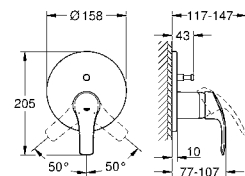

Eurosmart
Смеситель однорычажный с переключателем на 2 положения
комплект верхней монтажной части для GROHE Rapido SmartBox 35 600 000 (универсальная встраиваемая часть)
GROHE SilkMove керамический картридж Ø 46 мм
GROHE StarLight хромированная поверхность с настенными розетками GROHE FastFixation (скрытые эксцентрики, уплотнение, скрытый монтаж)
металлическая накладная панель, регулируемая на 6°
металлический рычаг
автоматический переключатель на 2 положения
распределение расхода:
выход В = 27 л/мин,
выход С = 27 л/мин
без встраиваемой части

35 600 000 72,00
GROHE Rapido SmartBox Универсальная встроенная часть

33 556 002 хром 111,60