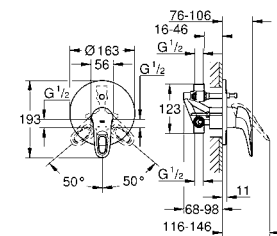

33 637 003 хром 152,40

Eurostyle
Смеситель однорычажный для ванны, DN 15
для скрытого монтажа
GROHE SilkMove керамический картридж Ø 46 мм
GROHE StarLight хромированная поверхность
GROHE FastFixation быстрый монтаж
включает в себя:
комплект верхней монтажной части
(19 506 003)
со встраиваемым механизмом
регулировка расхода воды
автоматический переключатель: ванна/душ
металлическая рукоятка (с отверстием)
уплотнитель розетки и рычага
отражатель из металла
дополнительный ограничитель температуры (46 308 000)