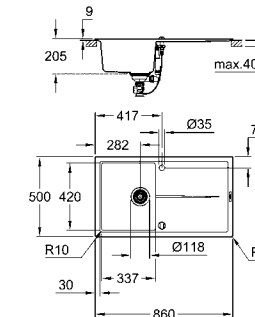

31 640 AT0 серый гранит 319,88
31 640 AP0 черный гранит 319,88

K400
Композитная мойка с крылом
модель: K400 50-С 86/50 1.0 оборачиваемая
тип монтажа: стандартная встраиваемая
материал: кварцевый композит
GROHE Whisper
мин. размер шкафа: 500 мм
размер: 860 x 500 мм
1 чаша: 337 x 420 x 205 мм
Внешний радиус: R6, внутренний радиус чаши: R10
GROHE FastFixation быстрая монтажная система
монтаж мойки слева или справа
требуемый размер отверстия в столешнице для установки мойки: 840 x 480 мм
клапан-автомат
аксессуары вкл.: сливной клапан с поворотной ручкой, сливной гарнитур, корзинчатый вентиль, монтажный набор
опция: автоматический сливной клапан с нажимным механизмом (40 986 SD0), приобретается отдельно
количество крепежных элементов в комплекте (накладной монтаж): 10