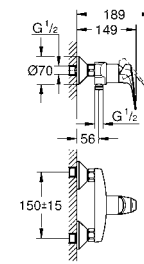

23 632 000 хром 62,40
BauFlow
Смеситель однорычажный для душа, DN 15
настенный монтаж
металлический рычаг
GROHE Longlife керамический картридж 35 мм
GROHE StarLight хромированная поверхность
отвод для душа снизу 1/2"
скрытые S-образные эксцентрики
отражатель из металла