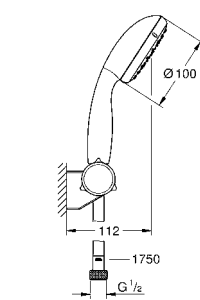

27 601 10E хром 38,40

Tempesta 10E
Душевой набор, 2 вида струй
включает в себя: Ручной душ Tempesta 100 II (27 597)
регулируемый настенный держатель (27 595), душевой шланг Relexaflex 1750 мм 1/2" x 1/2" (28 154)
GROHE EcoJoy ограничитель расхода воды 5,7 л/мин.
GROHE DreamSpray превосходный поток воды
GROHE StarLight хромированная поверхность
система **SpeedClean** против известковых отложений
внутренний охлаждающий канал для продолжительного срока службы,
ShockProof силиконовое кольцо, предотвращающее повреждение поверхности при падении ручного душа, может использоваться с проточным водонагревателем
минимальное давление 1,0 бар