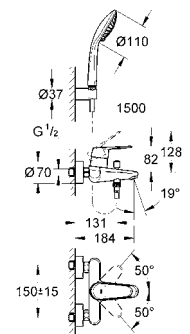

33 395 002 **хром** **237,60**
Eurodisc Cosmopolitan
Смеситель однорычажный для ванны, DN 15
настенный монтаж
металлический рычаг
GROHE SilkMove керамический картридж Ø 46 мм
GROHE StarLight хромированная поверхность
регулировка расхода воды
возможность установки мин. расхода 2,5 л/мин.
автоматический переключатель: ванна/душ
азэратор
встроенный обратный клапан в душевом отводе 1/2"
скрытые S-образные эксцентрики
с защитой от обратного потока
дополнительный ограничитель температуры (46 308 000)
класс шума I по DIN 4109
с душевым набором
включает в себя:
ручной душ Euphoria 110 Champagne (27 222)
Настенный держатель (27 056)
душевой шланг Relexaflex 1500 мм 1/2" x 1/2" (28 151)