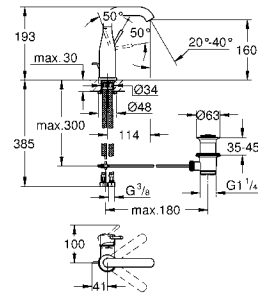

Артикул Цвет Цена брутто /
РРЦ с НДС, €

23 462 001	хром	168,00
23 462 DC1	суперсталь	254,40
23 462 BE1	никель глянец	273,60
23 462 EN1	матовый никель	291,60
23 462 GL1	холодный рассвет	273,60
23 462 GN1	холодный рассвет, матовый	291,60
23 462 DA1	теплый закат	273,60
23 462 DL1	теплый закат, матовый	291,60
23 462 A01	темный графит	273,60
23 462 AL1	темный графит, матовый	291,60

Essence
Смеситель однорычажный для раковины DN 15 M-Size
монтаж на одно отверстие
металлический рычаг
GROHE SilkMove керамический картридж 28 мм
с ограничителем температуры
GROHE StarLight хромированная поверхность
GROHE EcoJoy - 5,7 л/мин
GROHE AquaGuide регулируемый аэратор
GROHE FastFixation Plus Система монтажа
поворотный излив с аэратором и стопором
сливной гарнитур 1 1/4"
гибкая подводка
минимальное давление 1,0 бар

23 480 001	хром	163,20