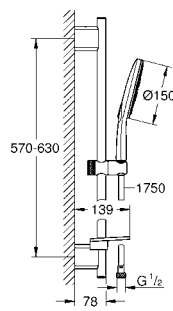

26 593 000 хром 194,40
Аналогичный продукт, без ограничителя потока

26 594 LSO белая луна 194,40

Rainshower SmartActive 150
Душевой гарнитур, 3 вида струй
включает в себя:
ручной душ Rainshower SmartActive 150 (26 554)
душевая штанга 900 мм
с металлическими настенными креплениями
душевой шланг 1750 мм (28 388 000)
Полочка GROHE EasyReach
GROHE EcoJoy ограничитель расхода воды 9,5 л/мин
GROHE DreamSpray превосходный поток воды
GROHE StarLight поверхность
GROHE FastFixation Plus (регулируемое расстояние между настенными креплениями штанги позволяет использовать для монтажа уже имеющиеся отверстия в стене)
GROHE TileFix регулируемая глубина верхнего и нижнего креплений
система SpeedClean против известковых отложений
внутренний охлаждающий канал для продолжительного срока службы
Twistfree против перекручивания шланга
может использоваться с проточным водонагревателем