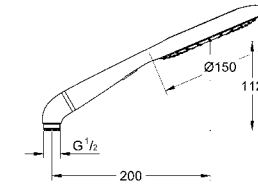

GROHE RAINSHOWER

Артикул Цвет Цена брутто / РРЦ с НДС, €

27 276 000 хром **84,00**
Rainshower Icon 150
Ручной душ, 2 вида струй
Rain, SmartRain
Эко функция - ограничение расхода воды
GROHE EcoJoy Технология совершенного потока
при уменьшенном расходе воды
металлический угловой адаптер для комбинации ручного душа и душевого
шланга
GROHE DreamSpray превосходный поток воды
GROHE StarLight хромированная поверхность
система **SpeedClean** против известковых отложений
внутренний охлаждающий канал для продолжительного срока службы
универсальное крепление, подходящее к любому стандартному шлангу
может использоваться с проточным водонагревателем