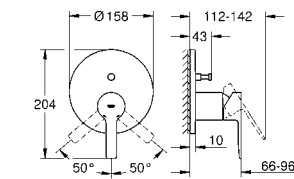

35 600 000 72,00
GROHE Rapido SmartBox Универсальная встроенная часть

24 064 001 хром 200,40
24 064 DC1 суперсталь 280,80
24 064 AL1 темный графит, матовый 315,60

Lineare
Смеситель однорычажный с переключателем на 2 положения
комплект верхней монтажной части для
GROHE Rapido SmartBox 35 600 000 (универсальная встраиваемая часть)
GROHE SilkMove керамический картридж Ø 46 мм
GROHE StarLight хромированная поверхность с настенными розетками **GROHE FastFixation** (скрытые эксцентрики, уплотнение, скрытый монтаж)
металлическая накладная панель, регулируемая на 6°
металлический рычаг
автоматический переключатель на 2 положения
распределение расхода:
выход В = 27 л/мин,
выход С = 27 л/мин
без встраиваемой части