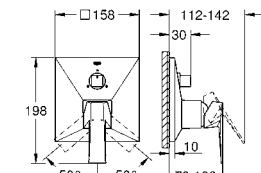

35 600 000		72,00

GROHE Rapido SmartBox Универсальная встроенная часть