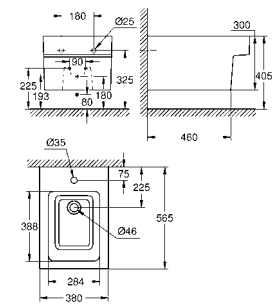

39 488 000 альпин-белый 191,62
Керамика Cube
Сиденье для унитаза с микролифтом
 с крышкой
 быстръемное сиденье
 съемное
 материал: Дюропласт
 с креплением
 подходит для всех унитазов Керамики Cube

39 486 00Н альпин-белый 365,34
Керамика Cube
Биде подвесное
 1 отверстие под смеситель
 с переливом
 с креплением
 санитарная керамика
 полностью скрытые невидимые крепления
 Износостойкое покрытие **PureGuard** и анти-бактериальное глазирование
6 шт. на паллете