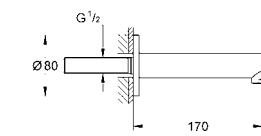

13 280 001 хром 96,00
Concetto
Излив для ванны
настенный монтаж
GROHE StarLight хромированная поверхность
аэратор
внешняя резьба 1/2"
минимальное давление 1,0 бар