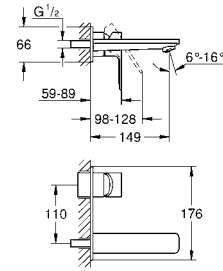

19 409 001 хром 240,00
19 409 DC1 суперсталь 344,40
19 409 AL1 темный графит, матовый 387,74

Lineare
Смеситель для раковины на два отверстия
M-Size
настенный монтаж
комплект верхней монтажной части для 23 571 000
без встраиваемого механизма
металлическая розетка
металлический рычаг
GROHE StarLight хромированная поверхность
GROHE EcoJoy - 5,7 л/мин
GROHE AquaGuide регулируемый аэратор размер по осям 110 мм
вынос 149 мм
минимальное давление 1,0 бар

Артикул Цвет Цена брутто / РРЦ с НДС, €