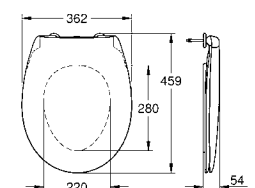

39 492 000 альпин-белый **44,09**
Керамика Вау
Сиденье для унитаза
 с крышкой
 быстръемное сиденье
 съемное
 материал: Дюропласт
 с креплением
 совместимо со всеми унитазами Керамики Вау
168 шт. на паллете