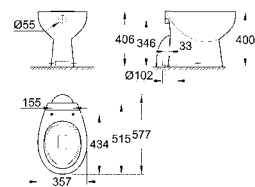

39 431 000 альпин-белый **85,21**
Керамика Вау
Унитаз напольный приставной
омыв всей окружности чаши
безободковый
вертикальный выход
объем смыва 6/3 л
с креплением
санитарная керамика
12 шт. на паллете