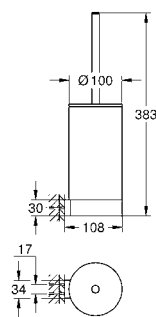

41 069 000	хром	91,51
41 069 DC0	суперсталь	128,11
41 069 BE0	никель глянец	137,28
41 069 EN0	матовый никель	146,42
41 069 GL0	холодный рассвет	137,28
41 069 GN0	холодный рассвет, матовый	146,42

41 069 DA0	теплый закат	137,28
41 069 DL0	теплый закат, матовый	146,42
41 069 A00	темный графит	137,28
41 069 AL0	темный графит, матовый	146,42

Selection
Держатель бумаги
с крышкой
металл
настенный монтаж
скрытое крепление
GROHE StarLight хромированная поверхность

new

41 076 000	хром	114,40
41 076 DC0	суперсталь	160,14
41 076 BE0	никель глянец	171,59
41 076 EN0	матовый никель	183,02
41 076 GL0	холодный рассвет	171,59
41 076 GN0	холодный рассвет, матовый	183,02

41 076 DA0	теплый закат	171,59
41 076 DL0	теплый закат, матовый	183,02
41 076 A00	темный графит	171,59
41 076 AL0	темный графит, матовый	183,02

Selection
Туалетный „ёршик“ в комплекте
стекло / металл
настенный монтаж
скрытое крепление
GROHE StarLight хромированная поверхность

40 791 001	белый бархат	6,72
40 791 KS1	черный бархат	6,72

Запасная головка ёршика

new