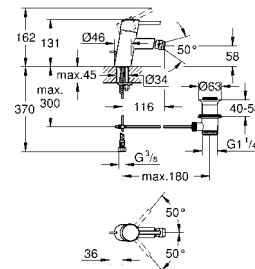

Артикул Цвет Цена брутто / РРЦ с НДС, €

32 208 001 хром 126,00
Concetto
Смеситель однорычажный для биде DN 15 S-Size
монтаж на одно отверстие
металлический рычаг
GROHE SilkMove керамический картридж 28 мм
с ограничителем температуры
GROHE StarLight хромированная поверхность
GROHE FastFixation быстрая монтажная система
аэратор с шаровым шарниром
сливной гарнитур 1 1/4"
гибкая подводка
класс шума I по DIN 4109