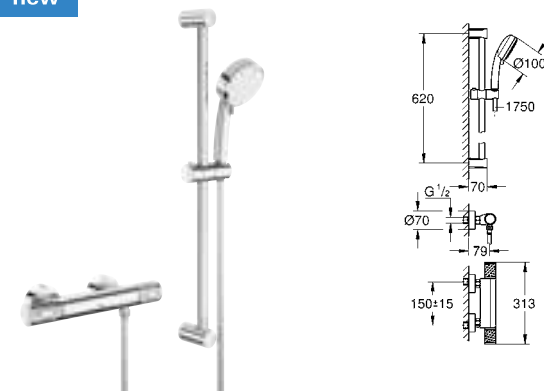

new

34 783 000 хром 238,80

Grotherm 1000 Performance
Термостат для душа, DN 15 с душевым гарнитуром
включает в себя:
Grotherm 1000 Performance Термостат для душа 1/2" (34 776 000)
Tempesta Cosmopolitan 100 душевой гарнитур, 2 режима струи, 600 мм (27 578 002)
GROHE EcoJoy опционно ограничитель расхода воды 5.7 л/мин, включен