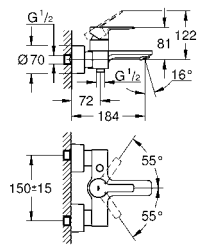

33 849 001 хром 302,40
33 849 DC1 суперсталь 434,40
33 849 AL1 темный графит, матовый 488,36

Lineare
Смеситель однорычажный для ванны, DN 15
настенный монтаж
металлический рычаг
GROHE SilkMove керамический картридж 35 мм с ограничителем температуры
GROHE StarLight хромированная поверхность
автоматический переключатель: ванна/душ
аэратор
отвод для душа 1/2"
встроенный обратный клапан
скрытые S-образные эксцентрики с защитой от обратного потока
минимальное давление 1,0 бар
возможен вертикальный монтаж с помощью крепежа 12 030 000