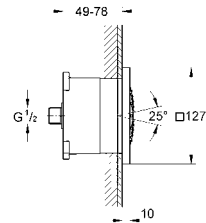

GROHE ВЕРХНИЕ ДУШИ

Артикул Цвет Цена брутто / РРЦ с НДС, €

27 285 000 хром 406,80

Rainshower F-Series 10"
Верхний душ с одним режимом Rain
254 x 254 мм
металл
шаровый шарнир +/- 20° вращающийся
резьбовое соединение 1/2"
GROHE EcoJoy ограничитель расхода воды 9,5 л/мин
GROHE DreamSpray превосходный поток воды
GROHE StarLight хромированная поверхность
система **SpeedClean** против известковых отложений
может использоваться с проточным водонагревателем
минимальное давление 1,0 бар

27 271 000 хром 406,80
то же, без ограничения расхода воды

27 251 000 хром 98,40
27 251 DC0 суперсталь 154,80
27 251 BE0 никель глянец 175,20
27 251 EN0 матовый никель 186,00
27 251 GL0 холодный расцвет 175,20
27 251 GN0 холодный расцвет, матовый 186,00

27 251 DA0 теплый закат 175,20
27 251 DL0 теплый закат, матовый 186,00
27 251 A00 темный графит 175,20
27 251 AL0 темный графит, матовый 186,00

Rainshower F-Series 5"
Боковой душ с одним режимом нормальная струя
включая встраиваемый механизм
127 x 127 мм
регулятор потока с шаровым шарниром +/- 12,5° вращающийся
резьбовое соединение 1/2"
GROHE DreamSpray превосходный поток воды
GROHE StarLight хромированная поверхность
GROHE FlowBalance, регулятор потока
система **SpeedClean** против известковых отложений
может использоваться с проточным водонагревателем

27 253 000 хром 152,40

Rainshower F-Series 5"
Верхний душ с одним режимом нормальная струя
настенный монтаж
127 x 127 мм
регулятор потока с шаровым шарниром +/- 12,5° вращающийся
резьба присоединения с встроенным уплотнением
GROHE DreamSpray превосходный поток воды
GROHE StarLight хромированная поверхность
GROHE FlowBalance, регулятор потока
система **SpeedClean** против известковых отложений

GROHE ВЕРХНИЕ ДУШИ

Артикул Цвет Цена брутто / РРЦ с НДС, €

new