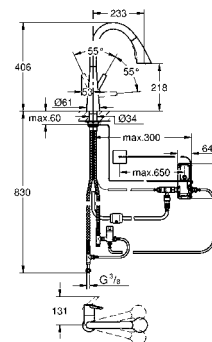

GROHE ZEDRA / ZEDRA SMARTCONTROL / ZEDRA TOUCH

Артикул Цвет Цена брутто / РРЦ с НДС, €

31 593 002 хром 554,40
31 593 DC2 суперсталь 720,00

Zedra SmartControl
Смеситель для мойки с управлением SmartControl
монтаж на одно отверстие
GROHE StarLight хромированная поверхность
с выдвижным аэратором, ламинарная струя
металлическая лейка
GROHE Magnetic Docking гарантирует легкое вытяжение и возврат головки аэратора в исходное положение
SmartControl нажать для вкл/выкл, повернуть для увеличения напора воды от режима EcoJoy до максимального напора воды
регулировка температуры воды с помощью смешивающего устройства, расположенного на корпусе смесителя
поворотный трубообразный излив
область поворота 140°
с защитой от обратного потока
гибкая подводка
GROHE FastFixation Plus - сверхбыстрая и простая установка - не требуется никаких инструментов
GROHE Zero Раздельные пути подачи воды - не содержит никеля и свинца