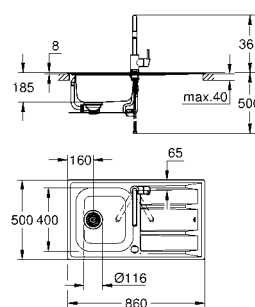

Concetto

Мойка и смеситель для мойки

включает в себя: K400 Мойка из нержавеющей стали с корзинчатым вентилем (31 566 SD0)

Concetto Смеситель для мойки (32 663 003)

высокий излив

монтаж на одно отверстие

GROHE StarLight хромированная поверхность

GROHE SilkMove керамический картридж 35 мм

выдвижной излив с аэратором

регулировка расхода воды

поворотный трубкообразный излив

радиус поворота 360°

с защитой от обратного потока

гибкая подводка

система быстрого монтажа

количество крепежных элементов в комплекте (накладной монтаж): 6