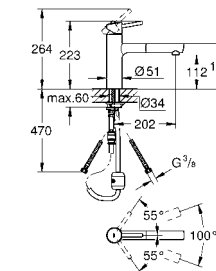

31 129 001 хром **226,80**
31 129 DC1 суперсталь **296,40**

Concetto
Смеситель однорычажный для мойки, DN 15
средний излив, монтаж на одно отверстие
GROHE StarLight поверхность
GROHE SilkMove керамический картридж **35 мм**
выдвижной излив с аэратором
регулировка расхода воды
поворотный литой излив, зона поворота излива **100°**
с защитой от обратного потока
гибкая подводка, система быстрого монтажа
минимальное давление **1,0 бар**