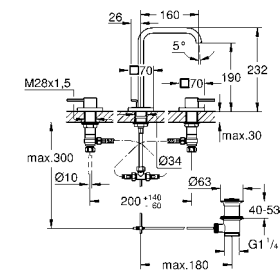

20 188 000 хром 654,00
Allure
Смеситель для раковины на три отверстия, DN 15
M-Size
с длинными ручьями
металлическая розетка
керамические вентили 1/2", 90°
GROHE StarLight хромированная поверхность
ограничитель расхода 8 л/мин
излив с аэратором
усиленная гибкая подводка
между центральным корпусом и
боковыми вентилями
сливной гарнитур 1 1/4"