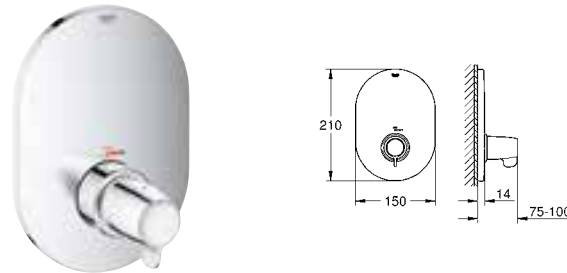

35 500 000 217,20
Rapido T Встроенный универсальный термостат

29 096 000 хром 198,00

Grotherm Special
Центральный термостат
комплект верхней монтажной части для GROHE Rapido T 35 500 000 без встраиваемого механизма уплотнитель розетки и рычага скрытые соединения эргономичная металлическая рукоятка с захватом в виде крыла ручка температуры с регулируемым стопором безопасности от 35°C до 43°C металлический ограничитель температуры легкая термическая дезинфекция с помощью ключа 47 994 000 (опция)
GROHE StarLight хромированная поверхность
GROHE SafetyPlus