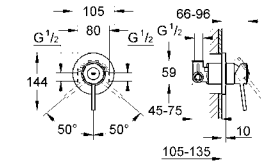

29 048 000 хром **87,60**
BauClassic
Смеситель однорычажный для душа
скрытый монтаж
включает в себя:
комплект готового монтажа
встроенная часть (32 962 001)
металлический рычаг
GROHE Longlife Керамический картридж 46 мм
GROHE StarLight хромированная поверхность
регулировка расхода воды
возможность установки мин. расхода 2,5 л/мин.
уплотнитель розетки и рычага
дополнительный ограничитель температуры (46 308 000)