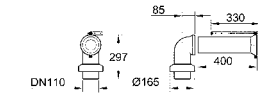

39 454 000 57,60
Выпуск для унитаза
горизонтальный и вертикальный
регулируемая длина
60 до 105 мм от стены