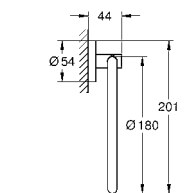

GROHE ESSENTIALS

Артикул Цвет Цена брутто / РРЦ с НДС, €

40 369 001	хром	27,43
40 369 DC1	суперсталь	38,40
40 369 BE1	никель глянец	41,14
40 369 EN1	матовый никель	43,88
40 369 GL1	холодный расцвет	41,14
40 369 GN1	холодный расцвет, матовый	43,88

40 369 DA1	теплый закат	41,14
40 369 DL1	теплый закат, матовый	43,88
40 369 A01	темный графит	41,14
40 369 AL1	темный графит, матовый	43,88

Essentials
Держатель
металл
для стакана (40 372 001)
мыльницы (40 368 001) или дозатора жидкого мыла (40 394 001)
скрытое крепление
GROHE StarLight хромированная поверхность
Шурупы и дюбели в комплекте

40 394 001	хром	22,43
40 394 BE1	никель глянец	33,66
40 394 EN1	матовый никель	35,89
40 394 GL1	холодный расцвет	33,66
40 394 GN1	холодный расцвет, матовый	35,89

40 394 DA1	теплый закат	33,66
40 394 DL1	теплый закат, матовый	35,89
40 394 A01	темный графит	33,66
40 394 AL1	темный графит, матовый	35,89

Essentials
Дозатор жидкого мыла
стекло / металл
объем 160 мл
подходит для держателей:
Essentials (40 369 xx1)
Essentials Cube (40 508)
Bau Cosmopolitan (40 585)
Essentials Authentic (40 652)
GROHE StarLight хромированная поверхность

40 368 001	прозрачное стекло	7,48

Essentials
Мыльница
материал: стекло
подходит для держателей:
Essentials (40 369 xx1)
Essentials Cube (40 508)
Bau Cosmopolitan (40 585)
Essentials Authentic (40 652)

40 372 001		9,04

Essentials
Стакан
материал: стекло
подходит для держателей:
Essentials (40 369 xx1)
Essentials Cube (40 508)
Bau Cosmopolitan (40 585)
Essentials Authentic (40 652)

GROHE ESSENTIALS

Артикул Цвет Цена брутто / РРЦ с НДС, €

40 448 001	хром	50,83
40 448 DC1	суперсталь	71,18