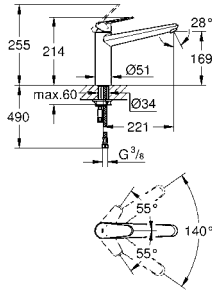

33 770 002 хром 205,20
Eurodisc Cosmopolitan
Смеситель однорычажный для мойки, DN 15
средний излив
монтаж на одно отверстие
GROHE StarLight поверхность
GROHE SilkMove керамический картридж 35 мм
аэратор, регулировка расхода воды
поворотный литой излив, область поворота 140°
гибкая подводка, система быстрого монтажа