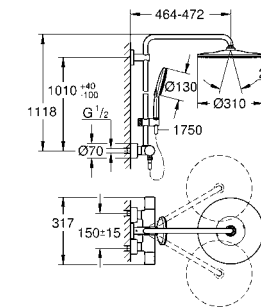

GROHE RAINSHOWER SMARTACTIVE SYSTEM

Артикул Цвет Цена брутто / РРЦ с НДС, €

26 647 000 **хром** **886,80**
Rainshower SmartActive 310
Душевая система с термостатом для настенного монтажа
включает в себя:
горизонтальный поворотный душевой **кронштейн 450 мм**
настенный термостат с аквадиммером
выбор между:
Rainshower Mono 310 Верхний душ (26 561) с шаровым шарниром
угол поворота ± 15°
Rainshower SmartActive 130 Ручной душ (26 544) регулируется по высоте с помощью скользящего элемента с рукояткой контроля
душевой шланг 1750 мм (28 388 000)
GROHE TurboStat встроенный термозащитный элемент
GROHE SafeStop стопор безопасности при 38°C
GROHE SafeStop Plus опционно ограничитель температуры на 43°C, включен
GROHE CoolTouch Полностью исключается вероятность ожога о внешнюю поверхность смесителя
GROHE DreamSpray превосходный поток воды
GROHE One-Click Showering выбор режима одним нажатием кнопки
GROHE StarLight хромированная поверхность
GROHE FastFixation (регулируемое верхнее крепление)
система **SpeedClean** против известковых отложений
совместим с проточным водонагревателем **только** выше 18 кВт/ч, а также с накопительным водонагревателем (см. Техническую информацию)
минимальный расход воды 7л/мин