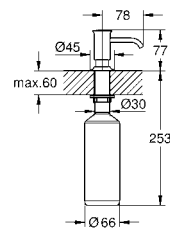

40 537 000 хром 61,68
Authentic Дозатор жидкого мыла
для жидкого мыла,
Емкость для мыла 500 мл
GROHE StarLight поверхность