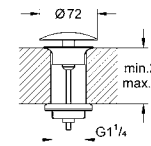

65 808 000 хром 43,20
Сливной вентиль 1 1/4"
для раковины без перелива
съемная заглушка
без функции перекрытия воды
GROHE StarLight хромированная поверхность