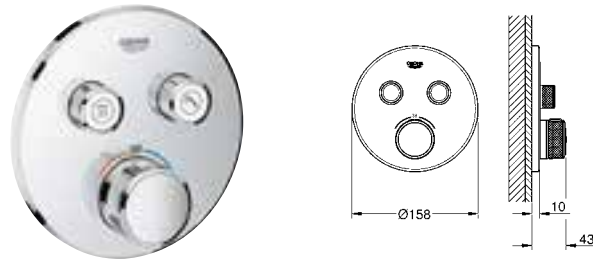

35 600 000		72,00

GROHE Rapido SmartBox Универсальная встроенная часть

29 121 000	хром	555,60
29 121 DC0	суперсталь	783,60
29 121 GL0	холодный рассвет	837,60
29 121 DA0	теплый закат	837,60
29 121 AL0	темный графит, матовый	894,00

Grotherm SmartControl
Термостат для встраиваемого монтажа на 3 выхода
комплект верхней монтажной части для GROHE Rapido SmartBox 35 600 000 (универсальная встраиваемая часть) металлическая накладная панель с **GROHE FastFixation** (скрытые эксцентрики, уплотнение, скрытый монтаж), регулируемая на 6°
GROHE StarLight хромированная поверхность
SmartControl нажать для вкл/выкл, повернуть для увеличения напора воды от режима EcoJoy до максимального напора воды
заменяемые символы
GROHE TurboStat встроенный термозлемент
ProGrip эргономичные рукоятки с рифленой поверхностью
GROHE SafeStop стопор безопасности при 38°C
GROHE SafeStop Plus опционно ограничитель температуры на 43°C / 46°C, включен
встроенные обратные клапаны и грязеулавливающие фильтры
возможность одновременного включения нескольких точек водоотвода без встраиваемой части
распределение расхода:
выход A = 23 л/мин
выход B = 27 л/мин
выход C = 23 л/мин
выход A + B = 33 л/мин
выход A + B + C = 36 л/мин

35 600 000		72,00

GROHE Rapido SmartBox Универсальная встроенная часть