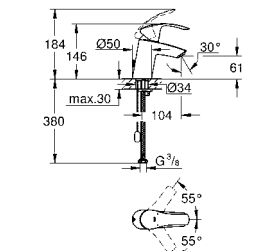

Eurosmart
Смеситель однорычажный для раковины DN 15 S-Size
монтаж на одно отверстие
металлический рычаг
GROHE SilkMove керамический картридж 35 мм
регулировка расхода воды
с ограничителем температуры
GROHE StarLight хромированная поверхность
GROHE EcoJoy - 5,7 л/мин
GROHE FastFixation быстрая монтажная система
цепочка
гибкая подводка