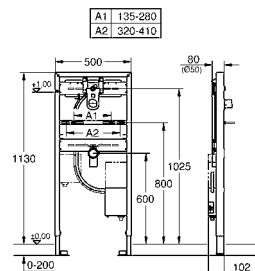

GROHE RAPID SL ДЛЯ РАКОВИНЫ И БИДЕ

Артикул

Цвет

Цена брутто /
РРЦ с НДС, €

38 625 001

232,80

Rapid SL

Инсталляция для раковины со встроенным сифоном
для смесителя на одно отверстие или
настенного монтажа

монтажная высота 1,13 м

со встроенным сифоном Ø 50 мм

для монтажа перед стеной или стеной перегородкой

самонесущая стальная рама с

порошковым напылением

подготовлена для облицовки

фиксированные подключения

одиночный или рядный монтаж на рельсе

быстрая регулировка по высоте

крепежный материал

проверено -TUEV

болты-держатели для раковины M10, с

креплением для керамики

расстояние между болтами изменяется

2 звукоизоляционных подключения

смесителя DN 15

скрытый сифон

для скрытого монтажа

накладная панель из нержавеющей стали

регулируемый сифон из латуни

хромированная, регулировка по высоте

для монтажа перед стеной необходимо заказать настенные уголки

38 558 00M (продаются отдельно)

38 748 002

484,80

Rapid SL

Инсталляция для раковины с монтажным набором для инфракрасной электроники

для настенного смесителя

подходит для комплектов верхних монтажных частей Europlus E 36 042 SD0, Essence E 36 447 000 и Eurocube E 36 442 000

монтажная высота 1,13 м

для монтажа перед стеной или стеной перегородкой

самонесущая стальная рама с

порошковым напылением

подготовлена для облицовки

быстрая регулировка по высоте

крепежный материал

болты-держатели для раковины M10, с

креплением для керамики

расстояние между болтами изменяется

смывное колено, выдерживающее

высокую температуру, DN 50

уплотнение Ø 32 мм

установленный набор коробов с защитным блоком

огнеупорная трубка для прокладки электронных кабелей

встраиваемая часть с подключением к воде, запорный вентиль и смывное колено

подключение с шумоизоляционным держателем 1/2"