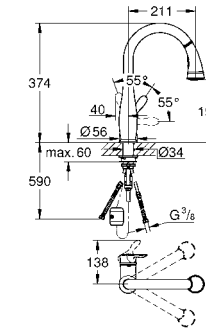

GROHE PARKFIELD

Артикул Цвет Цена брутто / РРЦ с НДС, €

30 215 001 хром 312,00
30 215 DC1 суперсталь 406,80
Parkfield
Смеситель однорычажный для мойки, DN 15
монтаж на одно отверстие
GROHE StarLight поверхность
GROHE SilkMove керамический картридж 35 мм
со встроенным ограничителем температуры
профессиональная выдвижная лейка с переключателем
аэратор/душевая струя
автоматический переключатель
аэратор/**SpeedClean** душевая струя
автоматическое возвратное переключение
на аэратор после выключения переключения
регулировка расхода воды
поворотный трубкообразный излив
радиус поворота 360°
встроенный обратный клапан
с защитой от обратного потока
гибкая подводка
система быстрого монтажа
минимальное давление 1,0 бар

СМЕСИТЕЛИ
ДЛЯ КУХНИ