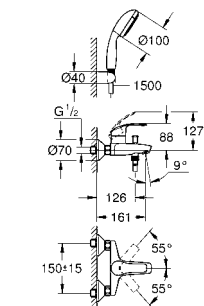

Eurosmart
Смеситель однорычажный для ванны, DN 15
настенный монтаж
металлический рычаг
GROHE SilkMove керамический картридж 35 мм
с ограничителем температуры
GROHE StarLight хромированная поверхность
регулировка расхода воды
автоматический переключатель: ванна/душ
аэратор
встроенный обратный клапан в душевом отводе 1/2"
скрытые S-образные эксцентрики
отражатели из металла
с защитой от обратного потока
с душевым набором
включает в себя:
ручной душ Tempesta 100, один вид струи, 9,5 л/мин (27 923)
настенный держатель ручного душа (28 605)
душевой шланг Relexaflex 1500 мм 1/2" x 1/2" (28 151)