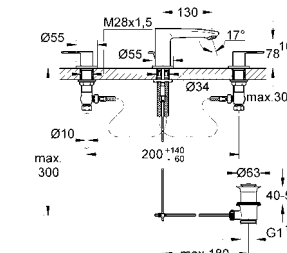

20 208 002 хром 236,40
Eurostyle Cosmopolitan
Смеситель для раковины на три отверстия S-Size
металлический рычаг
керамические вентили 1/2", 90°
GROHE StarLight хромированная поверхность
GROHE FastFixation быстрая монтажная система
излив с аэратором
сливной гарнитур 1 1/4"
усиленная гибкая подводка
усиленная гибкая подводка между корпусом и боковыми вентилями
гайка подключения с отверстием 10,5 мм