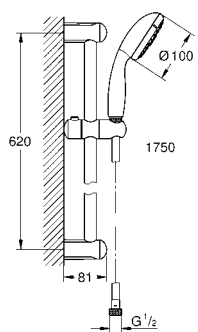

GROHE TEMPESTA

Артикул Цвет Цена брутто / РРЦ с НДС, €

28 436 002 хром 75,60

Tempesta 100
Душевой гарнитур, 4 вида струй
включает в себя:
ручной душ (28 421)
душевая штанга, 600 мм (27 523)
душевой шланг Relexaflex 1750 мм 1/2" x 1/2" (28 154)
Полочка **GROHE EasyReach** (27 596)
GROHE EcoJoy ограничитель расхода воды 9,5 л/мин
GROHE DreamSpray превосходный поток воды
GROHE StarLight хромированная поверхность
система **SpeedClean** против известковых отложений
внутренний охлаждающий канал для продолжительного срока службы
ShockProof силиконовое кольцо, предотвращающее повреждение поверхности при падении ручного душа
может использоваться с проточным водонагревателем

28 593 002 хром 75,60
то же, без ограничения расхода воды

27 600 001 хром 69,60

Tempesta 100
Душевой гарнитур, 3 вида струй
включает в себя:
ручной душ (28 419)
душевая штанга, 600 мм (27 523)
душевой шланг Relexaflex 1750 мм 1/2" x 1/2" (28 154)
Полочка **GROHE EasyReach** (27 596)
GROHE EcoJoy ограничитель расхода воды 9,5 л/мин
GROHE DreamSpray превосходный поток воды
GROHE StarLight хромированная поверхность
система **SpeedClean** против известковых отложений
внутренний охлаждающий канал для продолжительного срока службы
ShockProof силиконовое кольцо, предотвращающее повреждение поверхности при падении ручного душа
может использоваться с проточным водонагревателем
минимальное давление 1,0 бар

27 927 001 хром 69,60
то же, без ограничения расхода воды

27 926 001 хром 63,60