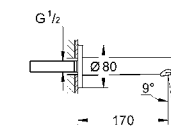

13 278 002 **хром** **94,80**
Eurodisc Cosmopolitan
Излив для ванны
настенный монтаж
GROHE StarLight хромированная поверхность
азэратор
внешняя резьба 1/2"
вынос 170 мм
минимальное давление 1,0 бар