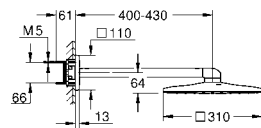

Rainshower SmartActive 310 Cube
Верхний душ и душевой кронштейн 430 мм, 2 режима струи
включает в себя:
верхний душ Rainshower SmartActive 310 Cube, белая душевая поверхность
2 вида струи:
GROHE PureRain, ActiveRain
горизонтальный душевой кронштейн 430 мм
GROHE DreamSpray превосходный поток воды
GROHE StarLight поверхность
система **SpeedClean** против известковых отложений
внутренний охлаждающий канал для продолжительного срока службы
требуется встраиваемый блок 26 483 000 или 26 484 000 - заказывается отдельно

26 481 000 хром **518,40**
26 481 DC0 суперсталь **717,60**
26 481 GN0 холодный рассвет, матовый **871,20**
26 481 DL0 теплый закат, матовый **871,20**
26 481 A00 темный графит **820,80**
26 481 AL0 темный графит, матовый **871,20**