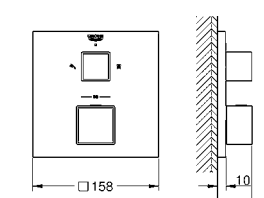

Grotherm Cube
Термостат для душа с переключателем на 2 положения
комплект верхней монтажной части для
GROHE Rapido SmartBox 35 600 000 (универсальная встраиваемая часть)
GROHE TurboStat встроенный термозлемент
с настенными розетками **GROHE FastFixation** (скрытые
эксцентрики, уплотнение, скрытый монтаж)
металлическая накладная панель, регулируемая на 6°
графическое изображение: верхний душ и ручной душ
GROHE SafeStop стопор безопасности при 38°C
GROHE SafeStop Plus опционно ограничитель температуры на 43°C / 46°C,
включен
GROHE AquaDimmer, встроенный переключатель
распределение расхода:
выход В = 27 л/мин,
выход С = 30 л/мин
без встраиваемой части

35 600 000 **72,00**
GROHE Rapido SmartBox Универсальная встроенная часть