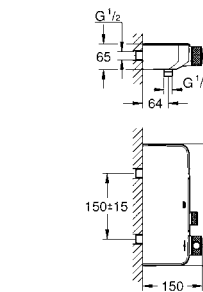

Grohtherm SmartControl
Термостат для душа, DN 15
настенный монтаж
GROHE CoolTouch Полностью исключается вероятность ожога о внешнюю поверхность смесителя
GROHE StarLight хромированная поверхность
GROHE SafeStop стопор безопасности при 38°C
GROHE SafeStop Plus опционно ограничитель температуры на 43°C, включен
GROHE TurboStat встроенный термоэлемент
ProGrip эргономичные рукоятки с рифленной поверхностью
SmartControl нажать для вкл/выкл, повернуть для увеличения напора воды от режима EcoJoy до максимального напора воды
встроенная полочка **GROHE EasyReach**
отвод для душа снизу 1/2"
встроенные обратные клапаны и грязеулавливающие фильтры
с защитой от обратного потока