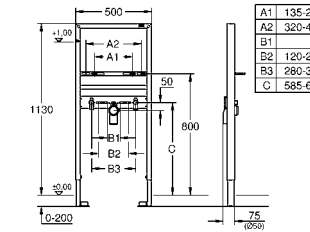

GROHE RAPID SL ДЛЯ РАКОВИНЫ И БИДЕ

Артикул

Цвет

Цена брутто /
РРЦ с НДС, €

38 554 001

120,00

Rapid SL
Инсталляция для раковины, для смесителей на одно отверстие
с шумоизоляцией
монтажная высота 1,13 м
для монтажа перед стеной или стеной перегородкой
самонесущая стальная рама с
порошковым напылением
подготовлена для облицовки
фиксированные подключения
быстрая регулировка по высоте
крепежный материал
проверено -TUEV
болты-держатели для раковины M10, с
креплением для керамики
расстояние между болтами изменяется
смывное колено, выдерживающее
высокую температуру, DN 50
уплотнение Ø 32 мм
2 звукоизоляционных подключения
смесителя DN 15
для монтажа перед стеной необходимо заказать настенные уголки
38 558 00M (продаются отдельно)

39 052 000

148,80