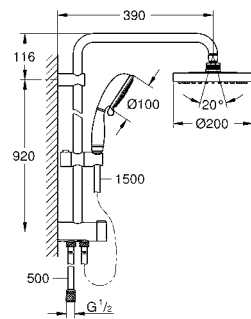

Tempesta Rustic System 200

Душевая система Flex с переключателем для настенного монтажа

включает в себя:
горизонтальный душевой кронштейн 390 мм, регулируется перед установкой
переключатель на 3 положения: верхний душ, ручной душ, верхний душ с Есо-режимом
верхний душ Tempesta Cosmopolitan 200 (27 541)
2 режима струи (с помощью переключателя):
Rain, SmartRain
с шаровым шарниром
угол поворота $\pm 15^\circ$
ручной душ Tempesta Rustic 100 (26 085)
4 вида струй:
GROHE Rain O², Rain, Massage, Jet
регулируется по высоте с помощью скользящего элемента
расстояние между переключателем и верхним креплением: 920 мм
Relaxaflex Душевой шланг 1500 мм (28 151)
душевой шланг Relaxaflex 500 мм
гибкая установка: подключение к смесителю / подключению для душевого шланга с резьбой 1/2" душевым шлангом 500 мм
минимальный расход воды 7л/мин
GROHE DreamSpray превосходный поток воды
GROHE StarLight хромированная поверхность
система SpeedClean против известковых отложений
внутренний охлаждающий канал для продолжительного срока службы