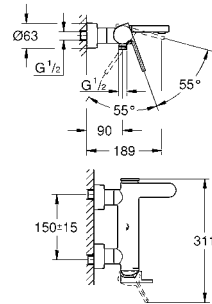

Артикул Цвет Цена брутто / РРЦ с НДС, €

new

33 553 003 хром 307,20
33 553 DC3 суперсталь 417,36
33 553 AL3 темный графит, матовый 476,96

GROHE Plus
Смеситель однорычажный для ванны, DN 15
настенный монтаж
металлический рычаг
GROHE SilkMove керамический картридж 35 мм с ограничителем температуры
GROHE StarLight хромированная поверхность
автоматический переключатель: ванна/душ
аэратор
отвод для душа 1/2"
встроенный обратный клапан
скрытые S-образные эксцентрики
с защитой от обратного потока
минимальное давление 1,0 бар

34 718 000 хром 381,60