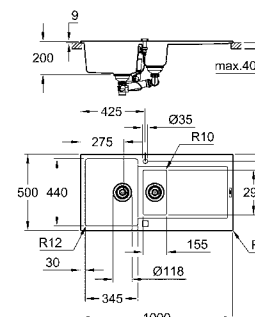

31 646 AT0 серый гранит 379,62
31 646 AP0 черный гранит 379,62

K500
Композитная мойка с крылом
модель: K500 60-С 100/50 1.5 оборачиваемая
тип монтажа: стандартная встраиваемая
материал: кварцевый композит
GROHE Whisper
минимальный размер шкафа: 600 мм
размеры: 1000 x 500 мм
1 чаша: 345 x 440 x 200 мм
полу-чаша: 155 x 295 x 146 мм
GROHE FastFixation быстрая монтажная система
монтаж мойки слева или справа
отверстие: 980 x 480 мм
клапан-автомат
аксессуары вкл.: сливной клапан с поворотной ручкой, сливной гарнитур, корзинчатый вентиль, монтажный набор
опция: автоматический сливной клапан с нажимным механизмом (40 986 SD0), приобретается отдельно
количество крепежных элементов в комплекте (накладной монтаж): 10
Внешний радиус: R6; внутренний радиус: большая чаша R12, полу-чаша R10