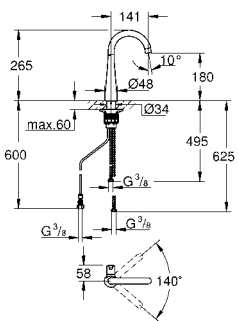

GROHE ZEDRA / ZEDRA SMARTCONTROL / ZEDRA TOUCH

Артикул Цвет Цена брутто / РРЦ с НДС, €

32 553 002 хром 378,00
32 553 DC2 суперсталь 492,00

Zedra
Смеситель однорычажный для мойки, DN 15
монтаж на одно отверстие
GROHE StarLight хромированная поверхность
GROHE SilkMove керамический картридж 35 мм
GROHE Magnetic Docking гарантирует легкое вытяжение и возврат головки аэратора в исходное положение
выдвижная лейка Dual
переключатель: ламинарный режим струи/душевой режим струи **SpeedClean**
автоматическое возвратное переключение на ламинарный режим струи
регулировка расхода воды
поворотный трубообразный излив
радиус поворота 360°
с защитой от обратного потока
гибкая подводка
GROHE FastFixation Plus - сверхбыстрая и простая установка - не требуется никаких инструментов
GROHE Zero Раздельные пути подачи воды - не содержит никеля и свинца