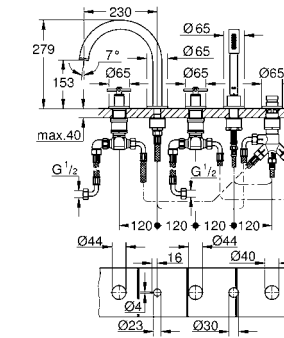

Артикул Цвет Цена брутто / РРЦ с НДС, €

19 923 003	хром	1 111,20
19 923 DC3	суперсталь	1 656,00
19 923 GL3	холодный рассвет	1 776,00
19 923 DA3	теплый закат	1 776,00
19 923 AL3	темный графит, матовый	1 896,00

Atrio
Комплект для ванны на 5 отверстий
керамические вентили 1/2", 90°
GROHE StarLight хромированная поверхность
включает в себя:
фиксатор для излива(смонтированный)
с крестообразными рукоятками
излив для ванны с аэратором и переключателем ванна/душ
Sena ручной душ 6.6 л/мин
душевой шланг 2000 мм
гибкая подводка
подключение для душевого шланга
с защитой от обратного потока
может быть использован с 29 037 002
включены 2 набора с накладными насадками. Один с надписями „Н“ и „С“, один - без надписей.

13 139 003	хром	237,60
13 139 DC3	суперсталь	332,40
13 139 GL3	холодный рассвет	356,40
13 139 DA3	теплый закат	356,40
13 139 AL3	темный графит, матовый	380,40