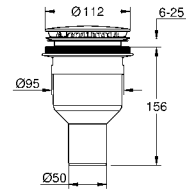

49 533 000

хром

45,53

49 533 SH0

альпин-белый

45,53

Сливной гарнитур для универсальных душевых поддонов

Ø 112 мм

вертикальный выход

GROHE StarLight хромированная поверхность

объем смыва 1.1 л/с (66 л/мин) в соответствии с DIN EN 274