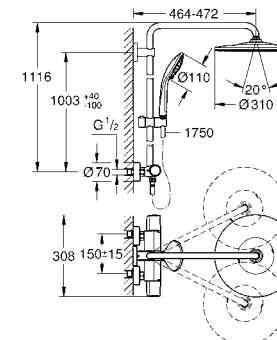

минимальный расход воды 7л/мин

дополнительная опция: полочка GROHE EasyReach (26 362)

профессиональная серия

26 723 000 хром по запросу

Euphoria System 310

Душевая система с термостатом для настенного монтажа