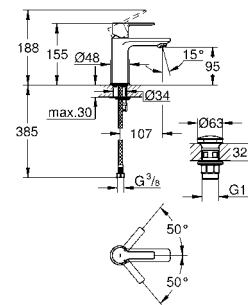

23 791 001 хром 196,80
23 791 DC1 суперсталь 283,20
23 791 AL1 темный графит, матовый 318,50
Lineare
Смеситель однорычажный для раковины DN 15
XS-Size
монтаж на одно отверстие
металлический рычаг
GROHE SilkMove керамический картридж 28 мм
с ограничителем температуры
GROHE StarLight хромированная поверхность
GROHE EcoJoy SpeedClean аэратор с ограничением расхода воды 5,7 л/мин
GROHE FastFixation Plus Система монтажа
смеситель с гладким корпусом и нажимным сливным гарнитуром 1 1/4"
гибкая подводка