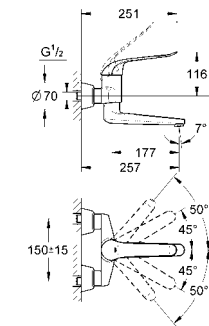

GROHE EUROECO SPECIAL

Артикул Цвет Цена брутто / РРЦ с НДС, €

32 773 000 хром 265,20
Euroeco Special
Смеситель однорычажный для раковины DN 15
настенный монтаж
GROHE StarLight хромированная поверхность
GROHE SilkMove керамический картридж Ø 46 мм
GROHE EcoJoy Технология совершенного потока
при уменьшенном расходе воды
регулировка расхода воды, настраиваемый ограничитель температуры
возможность установки мин. расхода 2,5 л/мин.
поворотный и фиксирующийся литой излив, ламинарный регулятор струи
9 л/мин.
вынос 257 мм
металлический рычаг
длина рычага 170 мм
скрытые S-образные эксцентрики

32 774 000 хром 318,00
то же, с фиксирующимися S-образными эксцентриками, вынос 274 мм