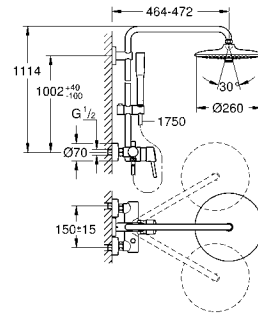

GROHE ДУШЕВЫЕ СИСТЕМЫ EUPHORIA

Артикул Цвет Цена брутто / РРЦ с НДС, €

23 061 003 хром по запросу

Euphoria System 260
Душевая система с однорычажным смесителем настенного монтажа
включает в себя:
горизонтальный поворотный душевой кронштейн 450 мм
однорычажный смеситель для душа с переключателем выбор между:
Euphoria 260 Верхний душ (26 457)
3 вида струй:
Rain, SmartRain, Jet
с шаровым шарниром
угол поворота ± 15°
ручной душ Euphoria Cosmopolitan Stick (27 400 000)
душевая струя Rain
регулируется по высоте с помощью скользящего элемента
душевой шланг 1750 мм (28 388 000)
GROHE SilkMove керамический картридж Ø 46 мм
GROHE DreamSpray превосходный поток воды
GROHE StarLight хромированная поверхность
GROHE EcoJoy ограничитель расхода воды 9,5 л/мин
GROHE FastFixation (регулируемое верхнее крепление)
внутренний охлаждающий канал для продолжительного срока службы
система **SpeedClean** против известковых отложений
Twistfree против перекручивания шланга
совместим с проточным водонагревателем **только** выше 18 кВт/ч, а также с накопительным водонагревателем (см. Техническую информацию)
минимальный расход воды 7л/мин
минимальное давление 1,0 бар
профессиональная серия