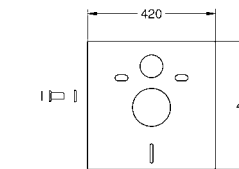

37 102 SH0

альпин-белый

24,00

Впускной гарнитур
как соединяющая трубка от смывной
трубки встроенного смывного устройства
6 - 9 л и встроенного смывного бачка к
напольному унитазу
с соединением
розетки

37 131 000