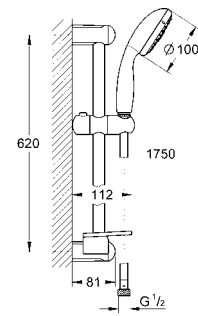

27 852 001 хром 18,60
то же, без ограничения расхода воды

GROHE TEMPESTA

Артикул Цвет Цена брутто / РРЦ с НДС, €

28 436 002 хром 75,60

Tempesta 100
Душевой гарнитур, 4 вида струй
включает в себя:
ручной душ (28 421)
душевая штанга, 600 мм (27 523)
душевой шланг Relexaflex 1750 мм 1/2" x 1/2" (28 154)
Полочка **GROHE EasyReach** (27 596)
GROHE EcoJoy ограничитель расхода воды 9,5 л/мин
GROHE DreamSpray превосходный поток воды
GROHE StarLight хромированная поверхность
система **SpeedClean** против известковых отложений
внутренний охлаждающий канал для продолжительного срока службы
ShockProof силиконовое кольцо, предотвращающее повреждение поверхности при падении ручного душа
может использоваться с проточным водонагревателем