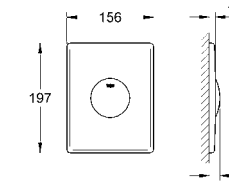

Skate
Накладная панель вертикальный монтаж
156 x 197 мм
механическая панель смыва
кнопочное управление
из ABS
GROHE StarLight хромированная поверхность

38 445 SD0 нержавеющая сталь 63,60