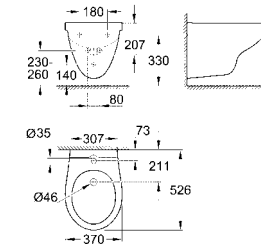

GROHE КЕРАМИКА ВАУ

Артикул Цвет Цена брутто / РРЦ с НДС, €

39 433 000 альпин-белый **174,38**
Керамика Вау
Биде подвесное
1 отверстие под смеситель
с переливом
санитарная керамика
16 шт. на паллете