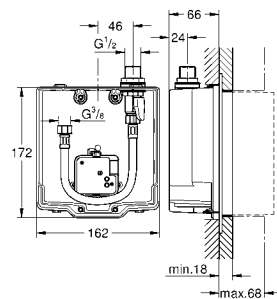

36 337 001 120,00

Еuroeco Cosmopolitan E
Скрытый монтажный ящик
 для скрытого монтажа
для подключения к предварительно смешанной или холодной воде
 для комплекта верхней монтажной части
 запорный клапан
 соединительная коробка для электропитания
 для 36 410 000, 36 334 SD0, 36 335 SD0, 36 273 000
 обеспечивает гидроизоляцию конструкции стен, окружающих встраиваемый механизм
 с уплотнительной втулкой