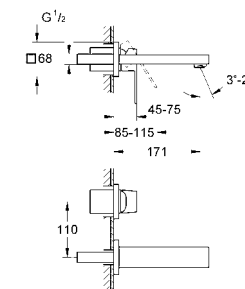

19 895 000 хром 247,20
19 895 DC0 суперсталь 349,54
19 895 AL0 темный графит, матовый 399,47

Eurocube
Смеситель для раковины на два отверстия S-Size
 настенный монтаж
 комплект верхней монтажной части для 23 200
 без встраиваемого механизма
 металлическая розетка
 металлический рычаг
GROHE StarLight хромированная поверхность
GROHE AquaGuide регулируемый аэратор
 размер по осям 110 мм
 вынос 171 мм
 минимальное давление 1,0 бар