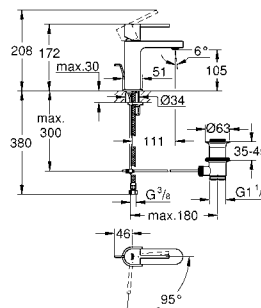

23 870 003 хром 205,20

GROHE Plus
Смеситель однорычажный для раковины DN 15 S-Size
монтаж на одно отверстие
металлический рычаг
GROHE SilkMove ES Керамический картридж 28 мм с энергосберегающей функцией (подача холодной воды при центральном положении рычага) с ограничителем температуры
GROHE StarLight хромированная поверхность
GROHE EcoJoy SpeedClean аэратор с ограничением расхода воды 5,7 л/мин
GROHE AquaGuide регулируемый аэратор
GROHE FastFixation Plus Система монтажа сливной гарнитур 1 1/4" гибкая подводка

new