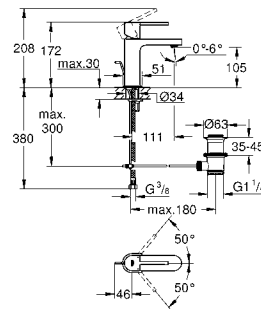

Артикул Цвет Цена брутто / РРЦ с НДС, €

new

32 612 003 хром 205,20
32 612 DC3 суперсталь 278,23
32 612 AL3 темный графит, матовый 318,00

GROHE Plus
Смеситель однорычажный для раковины DN 15 S-Size
монтаж на одно отверстие
металлический рычаг
GROHE SilkMove керамический картридж 28 мм с ограничителем температуры
GROHE StarLight хромированная поверхность
GROHE EcoJoy SpeedClean аэратор с ограничением расхода воды 5,7 л/мин
GROHE AquaGuide регулируемый аэратор
GROHE FastFixation Plus Система монтажа сливной гарнитур 1 1/4" гибкая подводка

new