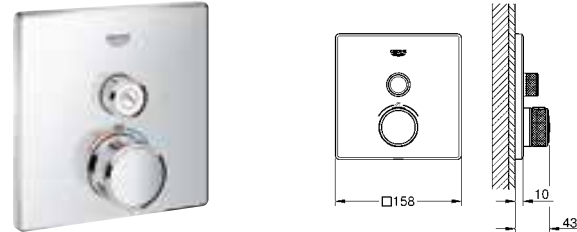

35 600 000		72,00
GROHE Rapido SmartBox Универсальная встроенная часть		

29 124 000	хром	513,60
29 124 DC0	суперсталь	710,40
29 124 GN0	холодный расцвет, матовый	812,40
29 124 DL0	теплый закат, матовый	812,40
29 124 A00	темный графит	760,80
29 124 AL0	темный графит, матовый	812,40