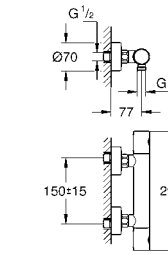

Артикул Цвет Цена брутто / РРЦ с НДС, €

new