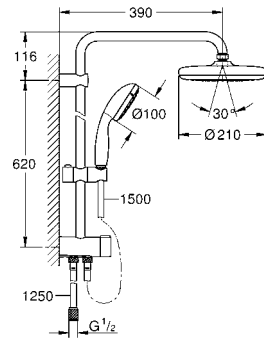

GROHE TEMPESTA SYSTEM

Артикул Цвет Цена брутто /
РРЦ с НДС, €

26 381 001 хром 236,40

Tempesta System 210
Душевая система Flex с переключателем для настенного монтажа
включает в себя:
горизонтальный душевой кронштейн 390 мм, регулируется перед установкой
переключатель на 3 положения: верхний душ, ручной душ, верхний душ с
Eco-режимом
верхний душ Tempesta 210 (26 408)
2 режима струи (с помощью переключателя):
Rain, SmartRain
хромированная душевая поверхность
с шаровым шарниром
угол поворота $\pm 15^\circ$
Tempesta 100 Ручной душ (27 852)
душевая струя Rain
регулируется по высоте с помощью
скользящего элемента
расстояние от переключателя до верхнего крепления: 620 мм
Relexaflex Душевой шланг 1500 мм (28 151)
Relexaflex Душевой шланг 1250 мм (28 150)
универсальный монтаж: подключение к смесителю / к подключению для
душевого шланга с резьбой 1/2"
GROHE DreamSpray превосходный поток воды
GROHE StarLight хромированная поверхность
система **SpeedClean** против известковых отложений
внутренний охлаждающий канал для продолжительного срока службы
ShockProof силиконовое кольцо, предотвращающее
повреждение поверхности при падении ручного душа
совместим с проточным водонагревателем **только** выше 18 кВт/ч, а также с
накопительным водонагревателем (см. Техническую информацию)
минимальный расход воды 7л/мин