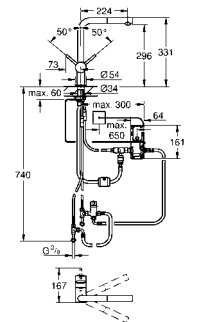

31 358 002	хром	610,80
31 358 DC2	суперсталь	793,20

Minta Touch
Сенсорный однорычажный смеситель для мойки 1/2"
С-образный излив
монтаж на одно отверстие
Touch: включение подачи воды прикосновением голый части руки
электропитание от литиевой батарейки 6 V, тип CR-P2
Одобрено в CE
магнитный клапан
фиксированный расход воды при подаче воды с использованием сенсора
автоматическое безопасное выключение подачи воды после 60 сек. непрерывной работы (заводская настройка)
тип защиты IP 44
GROHE StarLight хромированная поверхность
GROHE SilkMove керамический картридж Ø 46 мм
выдвижная лейка Dual
переключатель: ламинарный режим струи/душевой режим струи **SpeedClean**
поворотный трубообразный излив
радиус поворота 360°
с защитой от обратного потока
гибкая подводка
система быстрого монтажа