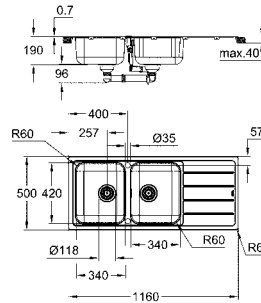

GROHE МОЙКИ ИЗ НЕРЖАВЕЮЩЕЙ СТАЛИ

Артикул Цвет Цена брутто /
PPC с НДС, €

31 572 SD1 нержавеющая сталь 256,02

K500
Мойка из нержавеющей стали с корзинчатым вентилем
Модель: K500 60-S 100/50 1.5 оборачиваемая
тип монтажа: стандартный встраиваемый или в один уровень со столешницей
материал: нержавеющая сталь AISI 304 (V2A)
толщина материала: 0,7 мм
GROHE StarLight поверхность
покрытие: сатиновое
GROHE Whisper
минимальный размер шкафа: 600 мм
размеры: 1000 x 500 мм
1 чаша: 340 x 420 x 185 мм
полу-чаша: 170 x 320 x 125 мм
Внешний радиус: R6, внутренний радиус чаши: R65
GROHE FastFixation система быстрого монтажа
монтаж мойки слева или справа
Размер отверстия в столешнице для установки мойки: 982 x 482 мм
Отверстия: 2 x 35 мм
сливной гарнитур: Ø 3.5"/90 мм + клапан-автомат
аксессуары вкл.: сливной гарнитур, корзинка, монтажный набор
опция: автоматический сливной клапан с нажимным механизмом (40 986 SD0), приобретается отдельно
количество крепежных элементов в комплекте (накладной монтаж): 16

31 588 SD1 нержавеющая сталь 267,89

K500
Мойка из нержавеющей стали с корзинчатым вентилем
модель: K500 80-S 116/50 2.0 оборачиваемая
тип монтажа: стандартный встраиваемый или в один уровень со столешницей
материал: нержавеющая сталь AISI 304 (V2A)
толщина материала: 0,7 мм
GROHE StarLight поверхность
покрытие: сатиновое
GROHE Whisper
минимальный размер шкафа: 800 мм
размер: 1160 x 500 мм
1 чаша: 340 x 420 x 190 мм
2 чаша: 340 x 420 x 190 мм
Внешний радиус: R6, внутренний радиус чаши: R90
GROHE FastFixation система быстрого монтажа
монтаж мойки слева или справа
Размер отверстия в столешнице для установки мойки: 1140 x 480 мм
Отверстия: 2 x 35 мм
сливной гарнитур: Ø 3.5"/90 мм + клапан-автомат
аксессуары вкл.: сливной клапан с поворотной ручкой, сливной гарнитур, корзинчатый вентиль, монтажный набор
опция: автоматический сливной клапан с нажимным механизмом (40 986 SD0), приобретается отдельно
количество крепежных элементов в комплекте (накладной монтаж): 18