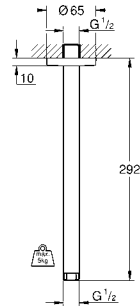

28 497 000 хром 63,60
Rainshower
Потолочный душевой кронштейн 292 мм
металл
резьбовое соединение 1/2"
для использования со всеми верхними душами Rainshower
GROHE StarLight хромированная поверхность

28 724 000 хром 48,00
28 724 LS0 белая луна/хром 74,40
то же, вынос 142 мм