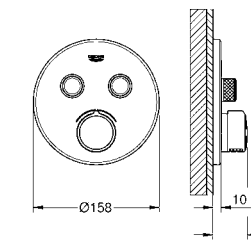

29 145 000 хром 450,00

SmartControl
Смеситель для встраиваемого монтажа на 2 выхода
комплект верхней монтажной части для GROHE Rapido SmartBox 35 600 000 (универсальная встраиваемая часть) металлическая накладная панель с **GROHE FastFixation** (скрытые эксцентрики, уплотнение, скрытый монтаж), регулируемая на 6°
GROHE StarLight хромированная поверхность
SmartControl нажать для вкл/выкл, повернуть для увеличения напора воды от режима EcoJoy до максимального напора воды
заменяемые символы
картридж для смешивания воды
возможность одновременного включения нескольких точек водоотвода без встраиваемой части
распределение расхода:
выход B = 23 л/мин
выход C = 25 л/мин
выход B + C = 27 л/мин

35 600 000 72,00

GROHE Rapido SmartBox Универсальная встроенная часть