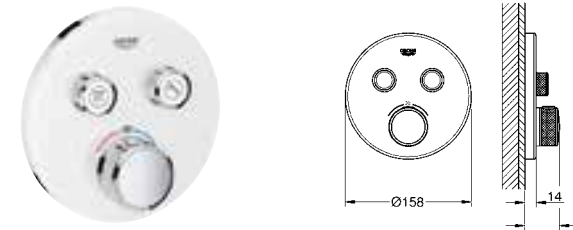

GROHE GROHTHERM SMARTCONTROL

Артикул Цвет Цена брутто / РРЦ с НДС, €

29 151 LS0 белая луна 651,60

Grotherm SmartControl
Термостат для встраиваемого монтажа на 2 выхода
комплект верхней монтажной части для GROHE Rapido SmartBox 35 600 000 (универсальная встраиваемая часть) металлическая накладная панель с **GROHE FastFixation** (скрытые эксцентрики, уплотнение, скрытый монтаж), регулируемая на 6°
GROHE StarLight поверхность
SmartControl нажать для вкл/выкл, повернуть для увеличения напора воды от режима EcoJoy до максимального напора воды заменяемые символы
GROHE TurboStat встроенный термозлемент
ProGrip эргономичные рукоятки с рифленной поверхностью
GROHE SafeStop стопор безопасности при 38°C
GROHE SafeStop Plus опционно ограничитель температуры на 43°C / 46°C, включен
встроенные обратные клапаны и грязеулавливающие фильтры
возможность одновременного включения нескольких точек водоотвода
лицевая панель из акрилового стекла в цвете белая луна без встраиваемой части
распределение расхода:
выход B = 24 л/мин
выход C = 26 л/мин
выход B+C = 29 л/мин