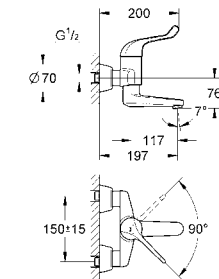

32 792 000 хром 367,20

Безопасные смесители
Смеситель однорычажный безопасный для раковины, DN 15
настенный монтаж
GROHE StarLight хромированная поверхность
GROHE EcoJoy Технология совершенного потока
при уменьшенном расходе воды
керамический картридж
регулировка расхода воды
настраиваемый ограничитель температуры
устанавливаемый мин. расход 6 л/мин.
поворотный литой излив с ламинарным регулятором струи 9 л/мин. и возможностью фиксации, вынос 197 мм
металлический рычаг
длина рычага 120 мм
скрытые S-образные эксцентрики
минимальное давление 1,0 бар

32 793 000 хром 363,60
то же, вынос 256 мм

СПЕЦИАЛЬНЫЕ
СМЕСИТЕЛИ