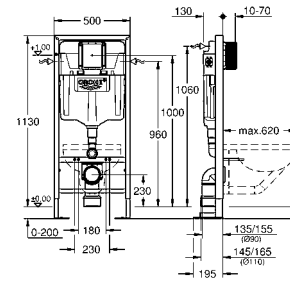

GROHE RAPID SL ДЛЯ СВОБОДНОГО МОНТАЖА

Артикул

Цвет

Цена брутто /
РРЦ с НДС, €

38 584 001

285,60

Rapid SL

Инсталляция для подвесного унитаза, монтажная высота 1.13 м
сmyвной бачок GD 2

для свободно стоящего монтажа, монтажа перед стеной или стеной - перегородкой
самонесущая стальная рама с порошковым напылением
подготовлена для облицовки
фиксированные подключения
закрывающийся крепежный материал
2 болта-держателя для унитаза
крепление для керамики для подвесных унитазов с опорной поверхностью менее 205 мм
требуется дополнительный аксессуар 38 779 000
расстояние между болтами 180/230 мм
выходной патрубок для унитаза Ø 90 мм
регулировка глубины монтажа
редуктор Ø 90/110 мм
впускной и смывной гарнитуры

сmyвной бачок GD 2, 6 - 9 л, со следующими характеристиками:
заводская настройка 6 л и 3 л
Пневматический сmyвной клапан с тремя режимами
слива: 2-х объемный, старт/стоп, или непрерывный
Подключение воды слева, справа и сзади
Арматурная группа I
с изоляцией от конденсационной влаги
подключение воды DN 15
во время сборки не требуется дополнительного инструмента
для монтажа инспекционного короба
для вертикального или горизонтального монтажа

для монтажа перед стеной необходимо заказать настенные уголки 38 558 00M (продаются отдельно)
для монтажа маленьких сmyвных панелей необходимо заказать ревизионный короб 40 911 000 (приобретается отдельно)