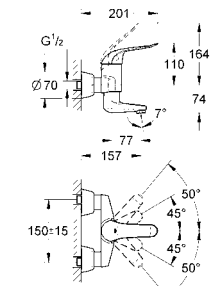

32 770 000 хром 224,40
Euroeco Special
Смеситель однорычажный для раковины DN 15
настенный монтаж
GROHE StarLight хромированная поверхность
GROHE SilkMove керамический картридж Ø 46 мм
GROHE EcoJoy Технология совершенного потока
при уменьшенном расходе воды
регулировка расхода воды
настраиваемый ограничитель температуры
возможность установки мин. расхода 2,5 л/мин.
ламинарный регулятор струи 9 л/мин.
поворотный и фиксирующийся литой излив, вынос 157 мм
металлический рычаг
длина рычага 120 мм, скрытые S-образные эксцентрики

32 768 000 хром 255,60
то же, с фиксирующимися S-образными эксцентриками, вынос 174 мм