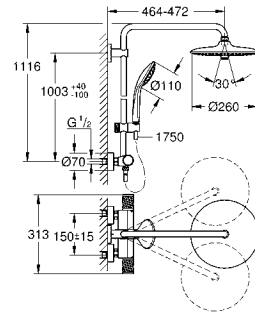

минимальный расход воды 7л/мин

дополнительная опция: полочка GROHE EasyReach (26 362)

профессиональная серия

GROHE ДУШЕВЫЕ СИСТЕМЫ EUPHORIA

Артикул Цвет Цена брутто / РРЦ с НДС, €

27 296 003 хром 538,46

Euphoria System 260
Душевая система с термостатом для настенного монтажа
 включает в себя:
 горизонтальный поворотный душевой **кронштейн 450 мм**
 настенный термостат с аквадиммером
 выбор между:
 Euphoria 260 Верхний душ (26 455)
 Rain, SmartRain, Jet
 с шаровым шарниром
 угол поворота ± 15°
 ручной душ Euphoria 110 Massage (27 221 000)
 3 вида струй:
 Rain / Massage / SmartRain
 регулируется по высоте с помощью скользящего элемента
 душевой шланг 1750 мм (28 388 000)
GROHE TurboStat встроенный термозлемент
GROHE SafeStop стопор безопасности при 38°C
GROHE SafeStop Plus опционно ограничитель температуры на 43°C, включен
GROHE CoolTouch Полностью исключается вероятность ожога о внешнюю поверхность смесителя
ProGrip эргономичные рукоятки с рифленой поверхностью
GROHE DreamSpray превосходный поток воды
GROHE StarLight хромированная поверхность
GROHE SprayDimmer
GROHE FastFixation (регулируемое верхнее крепление)
внутренний охлаждающий канал для продолжительного срока службы
 система **SpeedClean** против известковых отложений
Twistfree против перекручивания шланга
 совместим с проточным водонагревателем **только** выше 18 кВт/ч, а также с накопительным водонагревателем (см. Техническую информацию)
 минимальный расход воды 7л/мин
 дополнительная опция: полочка GROHE EasyReach (26 362)
профессиональная серия