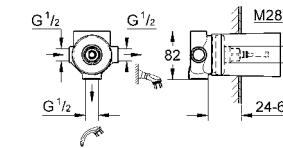

Переключатель на 2 положения
встраиваемый механизм, 1/2"
без комплекта верхней монтажной части для скрытого монтажа
DR-латунь
керамические уплотнительные шайбы
подключение смешанной воды 1/2"
2 отвода 1/2"
защитная втулка
плавная регулировка глубины монтажа
24-60 mm