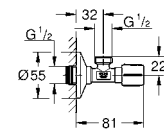

22 037 000	хром	7,20
22 037 DC0	суперсталь	42,00
22 037 BE0	никель глянец	42,00
22 037 EN0	матовый никель	43,20
22 037 GL0	холодный рассвет	42,00
22 037 GN0	холодный рассвет, матовый	43,20

22 037 DA0	теплый закат	42,00
22 037 DL0	теплый закат, матовый	43,20
22 037 A00	темный графит	42,00
22 037 AL0	темный графит, матовый	43,20

Угловой вентиль 1/2"
резьба с насечками для эффективного уплотнения настенное подключение 1/2" резьбовой отвод 3/8" с компенсацией длины с накидной гайкой Ø 10 мм герметичный закрывающий шпиндель с резиновой манжетой и два кольца для уплотнения длинный шатун эргономичная металлическая рукоятка маркировка: нейтральная металлические резьбовые розетки Ø 55 мм GROHE StarLight поверхность