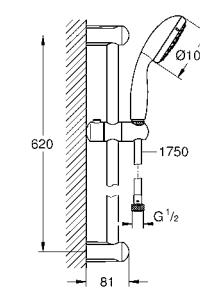

GROHE TEMPESTA

Артикул Цвет Цена брутто / РРЦ с НДС, €

27 644 001 хром 61,20

Tempesta 100
Душевой гарнитур, 3 вида струй
включает в себя:
ручной душ (28 419)
душевая штанга, 600 мм (27 523)
душевой шланг Relexaflex 1750 мм 1/2" x 1/2" (28 154)
GROHE EcoJoy ограничитель расхода воды 9,5 л/мин
GROHE DreamSpray превосходный поток воды
GROHE StarLight хромированная поверхность
система **SpeedClean** против известковых отложений
внутренний охлаждающий канал для продолжительного срока службы
ShockProof силиконовое кольцо, предотвращающее повреждение поверхности при падении ручного душа
может использоваться с проточным водонагревателем
минимальное давление 1,0 бар

27 794 001 хром 61,20
то же, без ограничения расхода воды