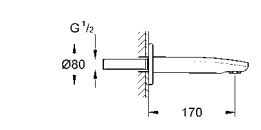

Eurostyle Cosmopolitan
Излив для ванны
настенный монтаж
GROHE StarLight хромированная поверхность
аэратор
внешняя резьба 1/2"
вынос 170 мм
минимальное давление 1,0 бар

13 277 002 хром 111,60