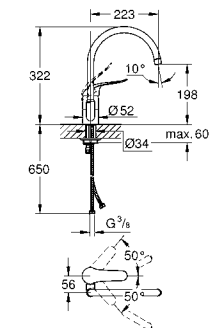

32 786 000 хром 130,80
Euroeco Special
Смеситель однорычажный для мойки, DN 15
монтаж на одно отверстие
GROHE StarLight поверхность
GROHE SilkMove керамический картридж Ø 46 мм
регулировка расхода воды
настраиваемый ограничитель температуры
ламинарный регулятор струи 9 л/мин.
поворотный трубкообразный излив
выбор радиуса поворота: 0° / 150° / 360°
металлический рычаг
длина рычага 120 мм
гибкая подводка
система быстрого монтажа