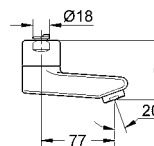

13 137 000 хром 141,60

Литой излив
длина 115 мм
GROHE StarLight хромированная поверхность