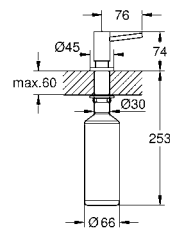

40 535 000 хром 56,05
40 535 DC0 суперсталь 78,46
40 535 BE0 никель глянец 84,06
40 535 GL0 холодный расцвет 84,06
40 535 GN0 холодный расцвет, матовый 89,66
40 535 DA0 теплый закат 84,06
40 535 DL0 теплый закат, матовый 89,66
40 535 A00 темный графит 84,06
40 535 AL0 темный графит, матовый 89,66
Cosmopolitan Дозатор жидкого мыла
для жидкого мыла,
Емкость для мыла 500 мл
GROHE StarLight поверхность