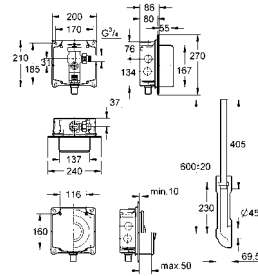

GROHE СМЫВНЫЕ УСТРОЙСТВА ПОД ДАВЛЕНИЕМ ДЛЯ УНИТАЗА

Артикул

Цвет

Цена брутто /
РРЦ с НДС, €

37 153 000

210,00

Смывное устройство под давлением для унитаза
для скрытого монтажа
подключение 3/4"
со встроенным запорным клапаном
регулировка объема смыва от 6 до 9 л
установка при проточном давлении
от 1,2 до 5,0 бар
с регулятором потока смыва
короб для встроенного монтажа с
промывной дугой
смывная трубка регулируется по высоте
без накладной панели управления
Арматурная группа I