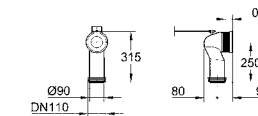

39 457 000 58,80
Выпуск для унитаза
вертикальный
регулируемая длина
93.5 до 137 мм от стены