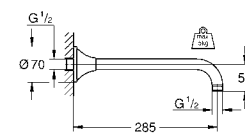

27 986 000 хром 96,00
27 986 IGO хром/золото 124,80
Rainshower Grandera
Душевой кронштейн 285 мм
вынос 282 мм
металл
резьбовое соединение 1/2"
Grandera розетка
GROHE StarLight хромированная поверхность
минимальное давление 1,0 бар

Артикул Цвет Цена брутто / РРЦ с НДС, €