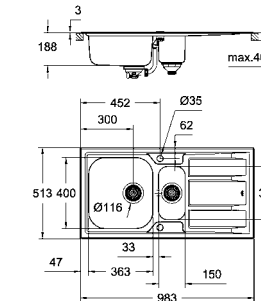

31 569 SD0 нержавеющая сталь 331,94

K400+
Мойка из нержавеющей стали с корзинчатым вентилем
модель: K400+ 60-S 98.3/51.3 1.5 оборачиваемая
тип монтажа: сверху, либо вровень со столешницей
материал: нержавеющая сталь AISI 316 (V4A)
толщина материала: 0,7 мм
GROHE StarLight поверхность
покрытие: сатиновое
GROHE Whisper
минимальный размер шкафа: 600 мм
размер: 983 x 513 мм
1 чаша: 363 x 400 x 188 мм
полу-чаша: 150 x 300 x 188 мм
Внешний радиус: R10, внутренний радиус чаши: R95
GROHE FastFixation система быстрого монтажа
монтаж мойки слева или справа
требуемый размер отверстия в столешнице для установки мойки: 950 x 480 мм
Отверстия: 2 x 35 мм
клапан-автомат
аксессуары вкл.: сливной гарнитур, корзинка, монтажный набор
количество крепежных элементов в комплекте (монтаж в один уровень со столешницей): 18