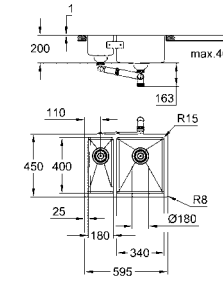

31 576 SD1 нержавеющая сталь 301,10

K700 Под столешницу
Мойка из нержавеющей стали
Модель: K700U 60-S 59.5/45 1.5 rh
тип монтажа: стандартный встраиваемый, в один уровень со столешницей или под столешницу
материал: нержавеющая сталь AISI 304 (V2A)
толщина материала: 1 мм
GROHE StarLight поверхность покрытие: сатиновое
GROHE Whisper минимальный размер шкафа: 600 мм
Размер: 595 x 450 мм
1 чаша: 340 x 400 x 200 мм
полу-чаша: 180 x 400 x 140 мм
Внешний радиус: R16 (монтаж под столешницу)/R3 (вровень со столешницей), внутренний радиус чаши: R15
GROHE FastFixation система быстрого монтажа
мойка монтируется справа
Размер отверстия для установки мойки под столешницу: 547 x 402 мм (R16)
Размер отверстия для установки мойки вровень со столешницей: 580 x 435 мм
корзинчатый вентиль: корзинка Ø 3.5"/90 мм
аксессуары вкл.: сливной гарнитур, корзинка, монтажный набор
опция: автоматический сливной клапан с нажимным механизмом (40 986 SD0), приобретается отдельно
количество крепежных элементов в комплекте (накладной монтаж): 8
количество крепежных элементов в комплекте (монтаж под столешницу): 8