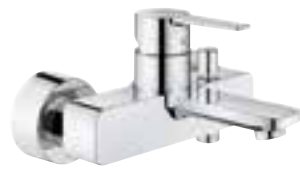

33 849 001 хром 302,40
 33 849 DC1 суперсталь 434,40
 33 849 AL1 темный графит, матовый 488,36

Lineare
Смеситель однорычажный для ванны, DN 15
 настенный монтаж
 металлический рычаг
GROHE SilkMove керамический картридж 35 мм с ограничителем температуры
GROHE StarLight хромированная поверхность
 автоматический переключатель: ванна/душ
 аэратор
 отвод для душа 1/2"
 встроенный обратный клапан
 скрытые S-образные эксцентрики с защитой от обратного потока
 минимальное давление 1,0 бар
 возможен вертикальный монтаж с помощью крепежа 12 030 000