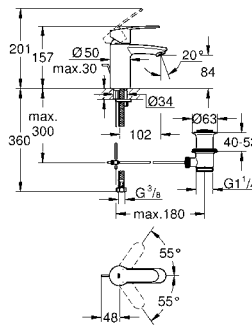

23 037 002 хром 118,80
Eurostyle Cosmopolitan
Смеситель однорычажный для раковины DN 15 S-Size
монтаж на одно отверстие
металлический рычаг
GROHE SilkMove керамический картридж 28 мм
GROHE StarLight хромированная поверхность
GROHE FastFixation быстрая монтажная система
аэратор
сливной гарнитур 1 1/4"
гибкая подводка