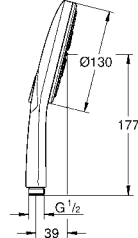

26 544 LS0	белая луна	74,40
Аналогичный продукт, без ограничителя потока		

26 575 000	хром	164,40

Rainshower SmartActive 130
Душевой гарнитур, 3 вида струй
включает в себя:
ручной душ Rainshower SmartActive 130 (26 574)
душевая штанга 600 мм
с металлическими настенными креплениями
душевой шланг 1750 мм (28 388 000)
Полочка GROHE EasyReach
GROHE EcoJoy ограничитель расхода воды 9,5 л/мин
GROHE DreamSpray превосходный поток воды
GROHE StarLight хромированная поверхность
GROHE FastFixation Plus (регулируемое расстояние между настенными креплениями штанги позволяет использовать для монтажа уже имеющиеся отверстия в стене)
GROHE TileFix регулируемая глубина верхнего и нижнего креплений
система SpeedClean против известковых отложений
внутренний охлаждающий канал для продолжительного срока службы
Twistfree против перекручивания шланга
может использоваться с проточным водонагревателем

26 547 000	хром	159,60
Аналогичный продукт, с ограничителем потока GROHE EcoJoy 6.6 л/мин		

26 546 000	хром	163,20
Аналогичный продукт, без ограничителя потока