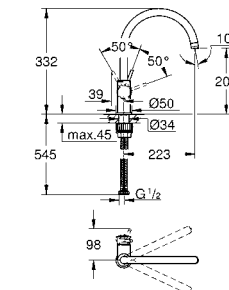

31 535 001 хром по запросу
BauClassic
Смеситель однорычажный для мойки, DN 15
высокий излив
монтаж на одно отверстие
GROHE StarLight хромированная поверхность
GROHE Longlife керамический картридж 28 мм
GROHE Zero Раздельные пути подачи воды - не содержит никеля и свинца
излив с аэратором
поворотный трубкообразный излив
радиус поворота 360°
гибкая подводка
GROHE FastFixation Plus - сверхбыстрая и простая установка - не требуется никаких инструментов
для установки на столешницу толщиной от 60 мм необходим крепеж 48 384 000 (приобретается отдельно)

new

31 234 001 хром по запросу
BauClassic
Смеситель однорычажный для мойки, DN 15
высокий излив
монтаж на одно отверстие
GROHE StarLight хромированная поверхность
GROHE Longlife керамический картридж 28 мм
GROHE Zero Раздельные пути подачи воды - не содержит никеля и свинца
излив с аэратором
поворотный трубкообразный излив
радиус поворота 360°
гибкая подводка
GROHE FastFixation Plus - сверхбыстрая и простая установка - не требуется никаких инструментов
для установки на столешницу толщиной от 60 мм необходим крепеж 48 384 000 (приобретается отдельно)

new