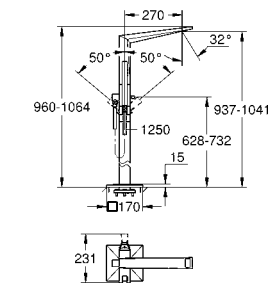

Allure Brilliant
Смеситель однорычажный для ванны 1/2", напольный монтаж
комплект верхней монтажной части для 45 984 без встраиваемой части
GROHE SilkMove керамический картридж Ø 46 мм
GROHE StarLight хромированная поверхность
автоматический переключатель: ванна/душ
излив со встроенным аэратором
вынос 270 мм
встроенный обратный клапан в душевом отводе 1/2"
держатель ручного душа
ручной душ Euphoria Cube+
металлический душевой шланг 1250 мм
с защитой от обратного потока