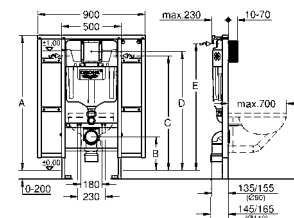

A	1080	1130
B	230	290
C	910	950
D	950	1000
E	1010	1060

смывной бачок GD 2, 6 - 9 л, со следующими характеристиками: заводская настройка 6 л и 3 л Пневматический смывной клапан с тремя режимами слива: 2-х объёмный, старт/стоп, или непрерывный Подключение воды слева, справа и сзади Арматурная группа I с изоляцией от конденсационной влаги подключение воды DN 15 во время сборки не требуется дополнительного инструмента для монтажа инспекционного короба для вертикального или горизонтального монтажа

с настенными уголками 38 558 00M для монтажа перед стеной для монтажа маленьких смывных панелей необходимо заказать ревизионный короб 40 911 000 (приобретается отдельно)