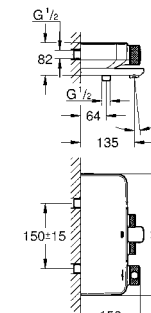

34 718 000 хром 381,60

Grotherm SmartControl
Термостат для ванны, DN 15
настенный монтаж
GROHE CoolTouch Полностью исключается вероятность ожога о внешнюю поверхность смесителя
GROHE StarLight хромированная поверхность
GROHE SafeStop стопор безопасности при 38°C
GROHE SafeStop Plus опционно ограничитель температуры на 43°C, включен
GROHE TurboStat встроенный термозлемент
ProGrip эргономичные рукоятки с рифленной поверхностью
SmartControl нажать для вкл/выкл, повернуть для увеличения напора воды от режима EcoJoy до максимального напора воды
встроенная полочка **GROHE EasyReach**
отвод для душа снизу 1/2"
излив для ванны с аэратором
встроенные обратные клапаны и грязеулавливающие фильтры с защитой от обратного потока

34 721 000 хром 452,40

Grotherm SmartControl
Термостат для душа, DN 15 с душевым гарнитуром
включает в себя:
Grotherm SmartControl Термостат для душа (34 719 000)
Euphoria 110 Massage Душевой гарнитур, 900 мм (27 226 001)