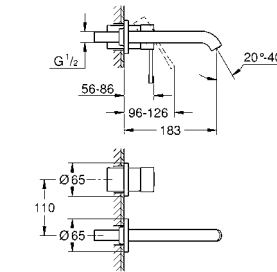

Essence
Смеситель для раковины на два отверстия L-Size
настенный монтаж
комплект верхней монтажной части для 23 571 000
без встраиваемого механизма
металлическая розетка
металлический рычаг
GROHE StarLight хромированная поверхность
GROHE EcoJoy - 5,7 л/мин
GROHE AquaGuide регулируемый аэратор
размер по осям 110 мм
вынос 230 мм
минимальное давление 1,0 бар

19 967 001	хром	208,80
19 967 DC1	суперсталь	315,60
19 967 BE1	никель глянец	337,20
19 967 EN1	матовый никель	360,00
19 967 GL1	холодный рассвет	337,20
19 967 GN1	холодный рассвет, матовый	360,00
19 967 DA1	теплый закат	337,20
19 967 DL1	теплый закат, матовый	360,00
19 967 A01	темный графит	337,20
19 967 AL1	темный графит, матовый	360,00

Essence
Смеситель для раковины на два отверстия L-Size
настенный монтаж
комплект верхней монтажной части для 23 571 000
без встраиваемого механизма
металлическая розетка
металлический рычаг
GROHE StarLight хромированная поверхность
GROHE EcoJoy - 5,7 л/мин
GROHE AquaGuide регулируемый аэратор
размер по осям 110 мм
вынос 230 мм