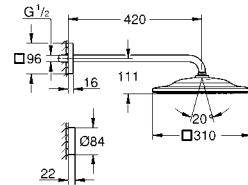

GROHE ВЕРХНИЕ ДУШИ

Артикул Цвет Цена брутто /
РРЦ с НДС, €

new

26 642 000 хром 621,60

Rainshower SmartConnect 310 Cube
Верхний душ с душевым кронштейном 422 мм, 2 режима струи
включает в себя:
Верхний душ Rainshower SmartConnect 310 Cube (26 643)
хромированная душевая поверхность
2 вида струи:
GROHE PureRain, ActiveRain
запрограммированный по умолчанию режим струи
горизонтальный душевой кронштейн 422 мм (26146)
с квадратной розеткой
пульт дистанционного управления для изменения/комбинирования режимов струи
держатель пульта предназначен для прикручивания или приклеивания на стену
питание от батареек
включены 3 батарейки AAA (мизинчиковая) и 1 батарейка CR 2032 (плоская, таблеточная)
светодиодный индикатор, отражающий установку контакта (соединения) и необходимость замены батарейки
пульт дистанционного управления имеет водонепроницаемость и устойчивость от проникновения посторонних объектов с уровнем защиты IP57 (защита от ограниченного проникновения пыли + защита от погружения на глубину от 15 см до 1 м)
GROHE EcoJoy ограничитель расхода воды 9,5 л/мин
GROHE DreamSpray превосходный поток воды
GROHE StarLight хромированная поверхность
система **SpeedClean** против известковых отложений
внутренний охлаждающий канал для продолжительного срока службы
может использоваться с проточным водонагревателем
установка при давлении от 1,5 бар