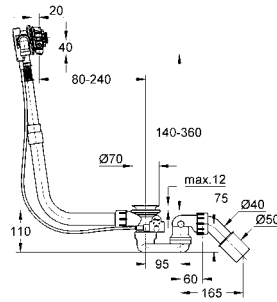

GROHE TALENTOFILL

Артикул Цвет Цена брутто /
PPC с НДС, €

19 952 000 хром 108,00
Talentofill
Наливной, сливной и переливной гарнитур комплект готового монтажа
включает в себя:
розетки детали подводки, пробки монтажные принадлежности **для комбинации с Talentofill 28 990/28 991**
GROHE StarLight хромированная поверхность

28 990 000 157,20
Talentofill
Наливной, сливной и переливной гарнитур
для нормальных ванн
скрытый монтаж
без комплекта верхней монтажной части с сифоном и сливной дугой 45°
сборка согласно DIN 1988
только со встроенным прерывателем трубы вид A2 (28 994)
или соединительным гарнитуром Talentofill (28 995)