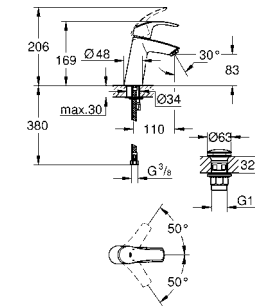

23 923 002 хром 91,20
Eurosmart
Смеситель однорычажный для раковины DN 15 M-Size
монтаж на одно отверстие
металлический рычаг
GROHE SilkMove керамический картридж 28 мм
ограничитель температуры
GROHE StarLight хромированная поверхность
GROHE EcoJoy - 5,7 л/мин
GROHE FastFixation быстрая монтажная система
смеситель с гладким корпусом и нажимным сливным гарнитуром 1 1/4"
гибкая подводка