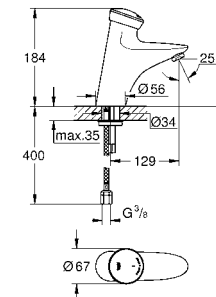

Eurodisc SE
Автоматически закрывающийся вентиль для раковины без смешивания
6V литиевая батарейка, тип CR-P2
для холодной или смешанной воды
маркировка: синяя
GROHE StarLight хромированная поверхность
гибкий присоединительный шланг
грязеулавливающий фильтр
система быстрого монтажа
прерывание подачи воды старт/стоп
автоматическое отключение воды
автоматическое безопасное отключение воды после 180 сек. непрерывного пользования (заводская настройка)
активизация включения
безступенчатая настройка продолжительности подачи воды от 2 до 180 сек.
автоматический смыв 5 мин после 3-х дней не пользования
Одобрено в CE
тип защиты смесителя IP 59K

СПЕЦИАЛЬНЫЕ
СМЕСИТЕЛИ