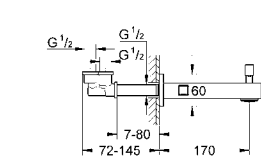

13 304 000 хром 139,20

Излив для ванны
настенный монтаж
GROHE StarLight хромированная поверхность
аэратор
автоматический переключатель: ванна/душ со встроенной соединительной деталью
внешняя резьба 1/2"
вынос 170 мм
минимальное давление 1,0 бар