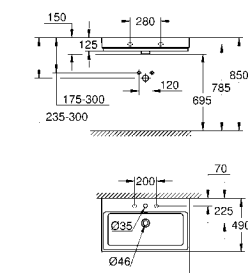

39 469 00Н альпин-белый 461,68
Керамика Cube
Раковина подвесная 80
1 отверстие под смеситель, 2 намеченных отверстия с переливом
800 x 490 мм
санитарная керамика
Износостойкое покрытие PureGuard и анти-бактериальное глазирование
10 шт. на паллете