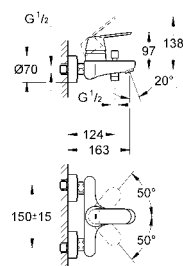

32 831 000 хром 114,00

Eurosmart Cosmopolitan
Смеситель однорычажный для ванны, DN 15
настенный монтаж
металлический рычаг
GROHE SilkMove керамический картридж Ø 46 мм
GROHE StarLight хромированная поверхность
регулировка расхода воды, возможность установки мин. расхода 2,5 л/мин.
автоматический переключатель: ванна/душ
азратор
встроенный обратный клапан в душевом отводе 1/2"
скрытые S-образные эксцентрики
с защитой от обратного потока
дополнительный ограничитель температуры (46 308 000)
класс шума I по DIN 4109