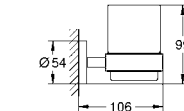

40 365 001	хром	27,43
40 365 DC1	суперсталь	38,40
40 365 BE1	никель глянец	41,14
40 365 EN1	матовый никель	43,88
40 365 GL1	холодный расцвет	41,14
40 365 GN1	холодный расцвет, матовый	43,88

40 365 DA1	теплый закат	41,14
40 365 DL1	теплый закат, матовый	43,88
40 365 A01	темный графит	41,14
40 365 AL1	темный графит, матовый	43,88

Essentials
Кольцо для полотенца
металл
скрытое крепление
GROHE StarLight хромированная поверхность
Шурупы и дюбели в комплекте