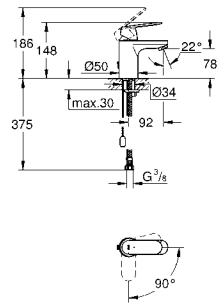

23 378 00E **хром** **90,00**
Eurosmart Cosmopolitan
Смеситель однорычажный для раковины DN 15 S-Size
монтаж на одно отверстие
металлический рычаг
GROHE SilkMove ES
Керамический картридж 35 мм с энергосберегающей функцией (подача холодной воды при центральном положении рычага)
регулировка расхода воды
возможность установки мин. расхода 2,5 л/мин.
ограничитель температуры
GROHE StarLight хромированная поверхность
GROHE EcoJoy - 5,7 л/мин
GROHE FastFixation быстрая монтажная система
цепочка
гибкая подводка