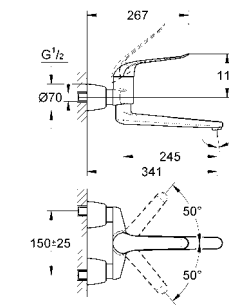

32 775 000 хром 320,40
Euroeco Special
Смеситель однорычажный для раковины DN 15
настенный монтаж
GROHE StarLight хромированная поверхность
GROHE SilkMove керамический картридж Ø 46 мм
GROHE EcoJoy Технология совершенного потока
при уменьшенном расходе воды
регулировка расхода воды, настраиваемый ограничитель температуры
возможность установки мин. расхода 2,5 л/мин.
ламинарный регулятор струи, поворотный и фиксирующийся литой излив,
вынос 342 мм, металлический рычаг
длина рычага 170 мм
с запорными S-эксцентриками