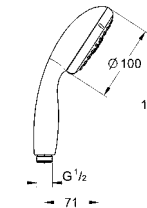

GROHE TEMPESTA

Артикул Цвет Цена брутто / РРЦ с НДС, €

28 421 002 хром 39,60
Tempesta 100
Ручной душ, 4 вида струй
GROHE Rain O², Rain, Massage, Jet
GROHE EcoJoy ограничитель расхода воды 9,5 л/мин
GROHE DreamSpray превосходный поток воды
GROHE StarLight хромированная поверхность
система **SpeedClean** против известковых отложений
внутренний охлаждающий канал для продолжительного срока службы
ShockProof силиконовое кольцо, предотвращающее повреждение поверхности при падении ручного душа
универсальное крепление, подходящее к любому стандартному шлангу
может использоваться с проточным водонагревателем
минимальное давление 1,0 бар

28 578 002 хром 39,60
то же, без ограничения расхода воды