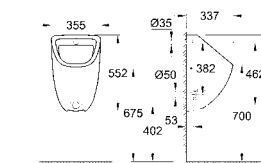

39 438 000 альпин-белый **196,19**
Керамика Вау
Писсуар
скрытый монтаж
объем смыва 1 л
с креплением
санитарная керамика
16 шт. на паллете