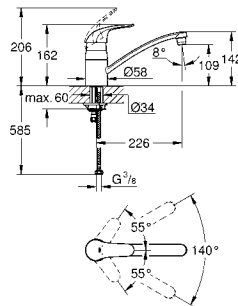

32 750 000 хром 97,20
Euroeco
Смеситель однорычажный для мойки, DN 15
монтаж на одно отверстие
GROHE StarLight поверхность
GROHE SilkMove керамический картридж 35 мм
азрактор
регулировка расхода воды
поворотный трубкообразный излив
область поворота 140°
металлический рычаг
гибкая подводка
система быстрого монтажа