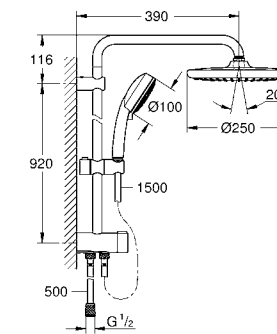

включает в себя:
горизонтальный душевой кронштейн 390 мм, регулируется перед установкой
переключатель на 3 положения: верхний душ, ручной душ, верхний душ с Eco-режимом
верхний душ Tempesta 250 (26 666)
2 режима струи (с помощью переключателя):
Rain, SmartRain
тыльная часть головки верхнего душа белая с шаровым шарниром
угол поворота ± 10°
GROHE EcoJoy ограничитель расхода воды 9,5 л/мин
Tempesta Cosmopolitan 100 Ручной душ (27 575)
4 вида струй:
GROHE Rain O², Rain, Massage, Jet
GROHE EcoJoy ограничитель расхода воды 9,5 л/мин регулируется по высоте с помощью скользящего элемента
расстояние между переключателем и верхним креплением: 920 мм
Relexaflex душевой шланг 1500 мм 1/2" x 1/2"
Relexaflex душевой шланг 500 мм 1/2" x 1/2"
гибкая установка: подключение к смесителю / подключению для душевого шланга с резьбой 1/2" душевым шлангом 500 мм
GROHE EcoJoy Технология совершенного потока при уменьшенном расходе воды
GROHE DreamSpray превосходный поток воды
GROHE StarLight хромированная поверхность
система **SpeedClean** против известковых отложений
внутренний охлаждающий канал для продолжительного срока службы
Twistfree против перекручивания шланга
совместим с проточным водонагревателем **только** выше 18 кВт/ч, а также с накопительным водонагревателем (см. Техническую информацию)
минимальный расход воды 7л/мин
минимальное давление 1,0 бар
профессиональная серия