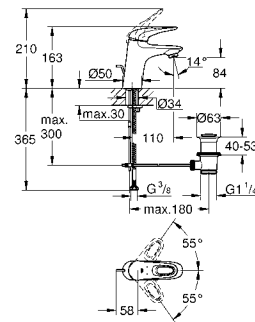

Артикул Цвет Цена брутто / РРЦ с НДС, €

33 558 003 хром 108,00
33 558 LS3 белая луна/хром 145,20

Eurostyle
Смеситель однорычажный для раковины DN 15 S-Size
монтаж на одно отверстие
металлическая рукоятка (с отверстием)
GROHE SilkMove керамический картридж 35 мм
регулировка расхода воды
с ограничителем температуры
GROHE StarLight хромированная поверхность
GROHE EcoJoy - 5,7 л/мин
GROHE FastFixation быстрая монтажная система
сливной гарнитур 1 1/4"
гибкая подводка