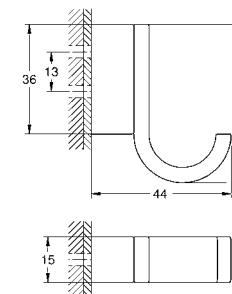

41 039 000	хром	20,59
41 039 DC0	суперсталь	28,84
41 039 BE0	никель глянец	30,89
41 039 EN0	матовый никель	32,95
41 039 GL0	холодный рассвет	30,89
41 039 GN0	холодный рассвет, матовый	32,95
41 039 DA0	теплый закат	30,89
41 039 DL0	теплый закат, матовый	32,95
41 039 A00	темный графит	30,89
41 039 AL0	темный графит, матовый	32,95

Selection
Крючок для банного халата
металл
скрытое крепление
GROHE StarLight хромированная поверхность

new