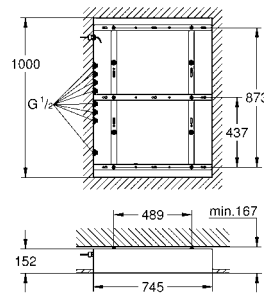

для подключения необходимы: монтажный набор (26 376 001), F-digital Deluxe базовый блок (26 374 000), блок Bluetooth (36 371 000) и различные удлинительные кабели все приобретается отдельно в зависимости от выбранного решения.

Конструкция потолка должна выдерживать вес изделия > 70 кг. Потолочный душ имеет 8 управляемых выходов + 1 выход на ручной душ. Таким образом, слив должен быть необходимого размера (более 100 л/мин). Более детальную информацию смотрите в инструкции и руководстве по установке.

Рекомендация: конфигурация с Grotherm SmartControl
- 3 x Grotherm SmartControl (29 126 000)
- 3 x GROHE Rapido SmartBox (35 600 000)
- 1 x Euphoria Cube Stick душевой набор с 1 режимом струи (26 405 000)

Этот продукт содержит встроенные светодиодные лампы, которые не могут быть заменены: класс энергоэффективности: A ++

26 376 001 хром 1 908,00

Rainshower F-Series 40" Монтажный набор
для потолочного душа Rainshower F-Series 40" AquaSymphony
1000 мм x 745 мм x 152 мм
минимальная глубина монтажа: 167 мм
выходы для воды: латунь
соединения 1/2"

Конструкция потолка должна выдерживать вес изделия > 70 кг. Потолочный душ имеет 8 управляемых выходов + 1 выход на ручной душ. Таким образом, слив должен быть необходимого размера (более 100 л/мин). Более детальную информацию смотрите в инструкции и руководстве по установке.

GROHE F-DIGITAL DELUXE

Артикул Цвет Цена брутто / РРЦ с НДС, €

29 126 000 хром 555,60

Grotherm SmartControl
Термостат для встраиваемого монтажа на 3 выхода
комплект верхней монтажной части для
GROHE Rapido SmartBox 35 600 000 (универсальная встраиваемая часть)
металлическая накладная панель с **GROHE FastFixation** (скрытые эксцентрики, уплотнение, скрытый монтаж), регулируемая на 6°
GROHE StarLight хромированная поверхность
SmartControl нажать для вкл/выкл, повернуть для увеличения напора воды от режима EcoJoy до максимального напора воды
заменяемые символы
GROHE TurboStat встроенный термозлемент
ProGrip эргономичные рукоятки с рифленной поверхностью
GROHE SafeStop стопор безопасности при 38°C
GROHE SafeStop Plus опционно ограничитель температуры на 43°C / 46°C, включен
встроенные обратные клапаны и грязеулавливающие фильтры
возможность одновременного включения нескольких точек водоотвода без встраиваемой части
распределение расхода:
выход A = 23 л/мин
выход B = 27 л/мин
выход C = 23 л/мин
выход A + B = 33 л/мин
выход A + B + C = 36 л/мин

35 600 000 72,00

GROHE Rapido SmartBox Универсальная встроенная часть

27 865 000 хром 4 452,00

Rainshower F-Series 20"
Потолочный душ со встроенным источником света
Rain
508 x 508 x 59 мм
металл
полный спектр LED-индикации: мягкий свет, меняющийся всеми цветами радуги
Индивидуальная настройка: постоянная подсветка с возможностью выбора цвета
источник питания для света 12 V DC
Одобрено в CE
GROHE DreamSpray превосходный поток воды
GROHE StarLight хромированная поверхность
система **SpeedClean** против известковых отложений
может использоваться с проточным водонагревателем
требуется набор (29 069 000), F-digital Deluxe базовый блок (36 397 000), Блок Bluetooth (36 371 000) и разнообразные удлинительные кабели
Этот продукт содержит встроенные светодиодные лампы, которые не могут быть заменены: класс энергоэффективности: A +
Для более подробного планирования и информации о продукте Вы можете обратиться в ближайший к Вам сервисный центр GROHE.