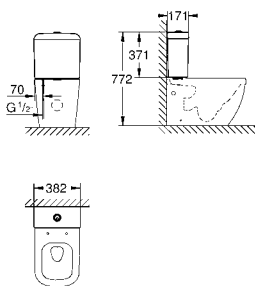

39 332 000 альпин-белый 190,28

Керамика Euro
Бачок
наполнение снизу
скрытое наполнение и выпуск
в комплекте механизм на 2 объема смыва
с креплением
санитарная керамика
18 шт. на паллете