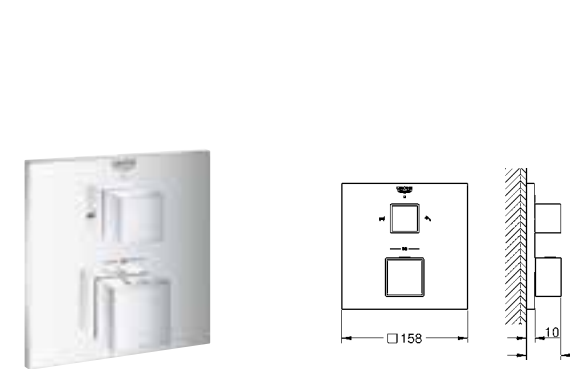

GROHE GROHTHERM ТЕРМОСТАТЫ С 2 РУКОЯТКАМИ

Артикул Цвет Цена брутто / РРЦ с НДС, €

24 155 000 хром 513,60
24 155 DC0 суперсталь 706,80
24 155 AL0 темный графит, матовый 807,60

Grotherm Cube
Термостат для ванны с переключателем на 2 положения
комплект верхней монтажной части для
GROHE Rapido SmartBox 35 600 000 (универсальная встраиваемая часть)
GROHE TurboStat встроенный термозлемент
с настенными розетками **GROHE FastFixation** (скрытые
эксцентрики, уплотнение, скрытый монтаж)
металлическая накладная панель, регулируемая на 6°
графическое обозначение: ванна и душ
GROHE SafeStop стопор безопасности при 38°C
GROHE SafeStop Plus опционно ограничитель температуры на 43°C / 46°C,
включен
GROHE AquaDimmer, встроенный переключатель
распределение расхода:
выход В = 27 л/мин,
выход С = 30 л/мин
без встраиваемой части

35 600 000 72,00
GROHE Rapido SmartBox Универсальная встроенная часть