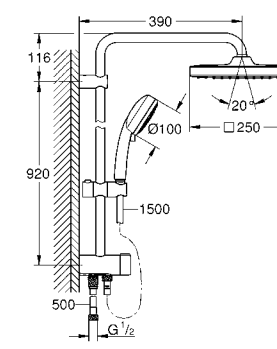

включает в себя:
горизонтальный душевой кронштейн 390 мм, регулируется перед установкой
переключатель на 3 положения: верхний душ, ручной душ, верхний душ с Eco-режимом
верхний душ Tempesta 250 Cube (26 685)
2 режима струи (с помощью переключателя):
Rain, SmartRain
тыльная часть головки верхнего душа белая с шаровым шарниром
угол поворота ± 10°
GROHE EcoJoy ограничитель расхода воды 9,5 л/мин
Tempesta Cosmopolitan 100 Ручной душ (27 575)
4 вида струй:
GROHE Rain O², Rain, Massage, Jet
GROHE EcoJoy ограничитель расхода воды 9,5 л/мин регулируется по высоте с помощью скользящего элемента
расстояние между переключателем и верхним креплением: 920 мм
Relexaflex душевой шланг 1500 мм 1/2" x 1/2"
Relexaflex душевой шланг 500 мм 1/2" x 1/2"
гибкая установка: подключение к смесителю / подключению для душевого шланга с резьбой 1/2" душевым шлангом 500 мм
GROHE EcoJoy Технология совершенного потока при уменьшенном расходе воды
GROHE DreamSpray превосходный поток воды
GROHE StarLight хромированная поверхность
система **SpeedClean** против известковых отложений
внутренний охлаждающий канал для продолжительного срока службы
Twistfree против перекручивания шланга
совместим с проточным водонагревателем **только** выше 18 кВт/ч, а также с накопительным водонагревателем (см. Техническую информацию)
минимальный расход воды 7л/мин
минимальное давление 1,0 бар
профессиональная серия