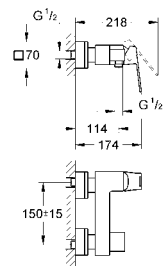

23 138 000 хром 194,40
23 138 DC0 суперсталь 281,87
23 138 AL0 темный графит, матовый 322,12
Eurocube
Смеситель однорычажный для биде DN 15 S-Size
 монтаж на одно отверстие
 металлический рычаг
GROHE SilkMove керамический картридж 28 мм
 ограничитель температуры
GROHE StarLight хромированная поверхность
GROHE FastFixation Plus Система монтажа
 азратор с шаровым шарниром
 сливной гарнитур 1 1/4"
 гибкая подводка