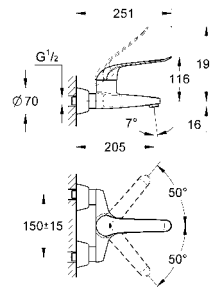

32 778 000 хром 236,40
Euroeco Special
Смеситель однорычажный для раковины DN 15
настенный монтаж
GROHE StarLight хромированная поверхность
GROHE SilkMove керамический картридж Ø 46 мм
GROHE EcoJoy Технология совершенного потока
при уменьшенном расходе воды
регулировка расхода воды, настраиваемый ограничитель температуры
возможность установки мин. расхода 2,5 л/мин., ламинарный регулятор
струи 9 л/мин., литой излив, вынос 205 мм
металлический рычаг
длина рычага 170 мм, скрытые S-образные эксцентрики

32 779 000 хром 265,20
то же, с фиксирующимися S-образными эксцентриками, вынос 221 мм