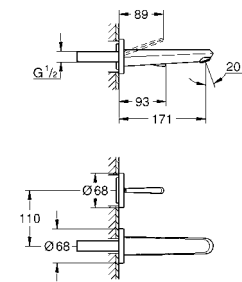

Eurodisc Joy
Смеситель для раковины на два отверстия M-Size

настенный монтаж
комплект верхней монтажной части для 23 429 000
без встраиваемого механизма
металлический рычаг
GROHE StarLight хромированная поверхность
GROHE EcoJoy SpeedClean аэратор с ограничением расхода воды 5,7 л/мин
размер по осям 110 мм
вынос 171 мм
минимальное давление 1,0 бар

19 969 000	хром	225,60