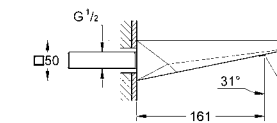

Allure Brilliant
Излив для ванны
настенный монтаж
GROHE StarLight хромированная поверхность
вынос 161 мм
излив со встроенным аэратором

19 798 000 хром 255,60
19 798 DC0 суперсталь 360,00
19 798 AL0 темный графит, матовый 411,60