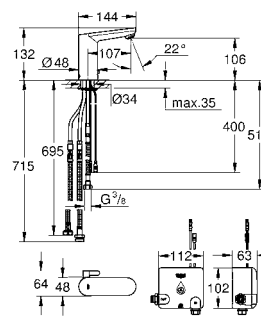

GROHE EUROSMART COSMOPOLITAN E

Артикул Цвет Цена брутто / РРЦ с НДС, €

36 330 001 хром 316,80

Eurosmart Cosmopolitan E
Инфракрасная электроника для раковины 1/2"
со встроенным устройством смешивания и регулируемым ограничителем температуры
с инфракрасным датчиком для двусторонней связи для мониторинга, настройки и сервисного обслуживания
6V литиевая батарейка, тип CR-P2
Срок службы батарейки: прибл. 7 лет (150 включений в день)
GROHE EcoJoy - 5,7 л/мин
гибкая подводка
обратный клапан
грязеулавливающие фильтры
со встроенным электромагнитным клапаном
внешняя батарея
система быстрого монтажа
многоступенчатый указатель состояния
батарейки
7 предустановленных режимов:
Одобрено в CE
класс шума I по DIN 4109
тип защиты смесителя IP 59K
минимальное давление 1,0 бар

36 386 001 хром 734,40

Eurosmart Cosmopolitan E
Powerbox
Инфракрасная электроника для раковины 1/2" со смешиванием и с регулируемым ограничителем температуры
с инфракрасным датчиком для двусторонней связи для мониторинга, настройки и сервисного обслуживания
включает Powerbox с системой энергонакопления
GROHE StarLight поверхность
GROHE EcoJoy 6,0 л/мин
включает все соединительные гибкие шланги
обратный клапан
грязеулавливающий фильтр
система быстрого монтажа
Powerbox
генератор энергии с гидротурбиной
внутренний блок энергосбережения
с использованием 60 сек/24 ч. в режиме ожидания, 260 сек./100 ч. в режиме ожидания
с дополнительным резервным электропитанием
7 предустановленных режимов:
- автоматический смыв
- термическая дезинфекция
- моющий режим
дополнительные функции и точные настройки с помощью пульта дистанционного управления 36 407
минимальное давление 1,0 бар

GROHE EUROSMART COSMOPOLITAN E

Артикул Цвет Цена брутто / РРЦ с НДС, €