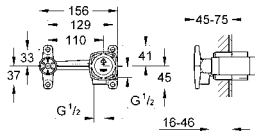

35 600 000 72,00
GROHE Rapido SmartBox Универсальная встроенная часть

24 068 000 хром 312,00
24 068 IGO хром/золото 374,40

Grandera
Смеситель однорычажный с переключателем на 2 положения
комплект верхней монтажной части для GROHE Rapido SmartBox 35 600 000 (универсальная встраиваемая часть)
GROHE SilkMove керамический картридж Ø 46 мм
GROHE StarLight хромированная поверхность
с настенными розетками **GROHE FastFixation** (скрытые эксцентрики, уплотнение, скрытый монтаж)
металлическая накладная панель, регулируемая на 6°
металлический рычаг
автоматический переключатель на 2 положения
распределение расхода:
выход В = 27 л/мин,
выход С = 27 л/мин
без встраиваемой части

35 600 000 72,00
GROHE Rapido SmartBox Универсальная встроенная часть

19 936 000 хром 1 015,20
19 936 IGO хром/золото 1 320,00

Grandera
Смеситель однорычажный для ванны на 4 отверстия
GROHE SilkMove керамический картридж Ø 46 мм, **GROHE StarLight** хромированная поверхность
включает в себя:
фиксатор для излива(смонтированный), элемент управления однорычажного смесителя
излив для ванны с аэратором и переключателем ванна/душ
Grandera ручной душ 7,6 л
металлический душевой шланг
гибкая подводка
подключение для душевого шланга
с защитой от обратного потока
может быть использован с 29 037 000
минимальное давление 1,0 бар