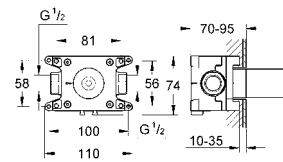

29 032 000 31,20

Скрытая вентильная головка
предварительно смонтированная
вентильная головка 1/2"
резьбовое соединение 1/2"
плавная регулировка глубины монтажа
43 - 91 мм
DR-латунь