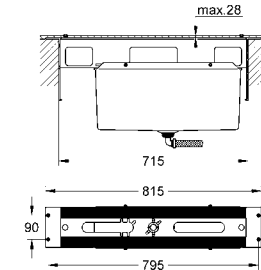

29 037 000 722,40
Комплект для ванны на 4/5 отверстий
встраиваемая часть для монтажа на плиточном бортике
включает в себя:
монтажная рамка
улавливающее устройство со встроенным сливом для проникающей воды
декоративные накладки на винтовые крепления, цвет Хром