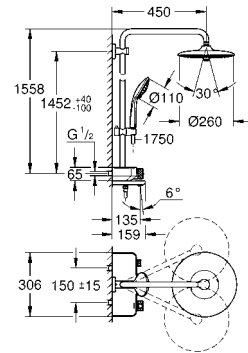

SmartControl термостат для ванны внешнего монтажа

выбор между:

Euphoria 260 Верхний душ (26 455)

3 вида струй:

Rain, SmartRain, Jet

с шаровым шарниром

угол поворота $\pm 15^\circ$

излив для ванны

Euphoria 110 Massage Ручной душ, белая душевая поверхность (27 221 001)

3 вида струй:

Rain, SmartRain, Massage

регулируется по высоте с помощью

скользящего элемента

душевой шланг 1750 мм (28 388 000)

GROHE DreamSpray превосходный поток воды

GROHE StarLight хромированная поверхность

GROHE CoolTouch Полностью исключается вероятность

ожога о внешнюю поверхность смесителя

GROHE TurboStat встроенный термоэлемент

ProGrip эргономичные рукоятки с рифленой поверхностью

GROHE EcoJoy Технология совершенного потока

при уменьшенном расходе воды

GROHE SafeStop стопор безопасности при 38°C

GROHE SafeStop Plus опционно ограничитель температуры на 43°C,

включен

SmartControl нажать для вкл/выкл, повернуть для увеличения напора

воды от режима EcoJoy до максимального напора воды

встроенная полочка **GROHE EasyReach**

система **SpeedClean** против известковых отложений

внутренний охлаждающий канал для продолжительного срока службы

Twistfree против перекручивания шланга

совместим с проточным водонагревателем **только** выше 18 кВт/ч, а также с

накопительным водонагревателем (см. Техническую информацию)

минимальный расход воды 7л/мин