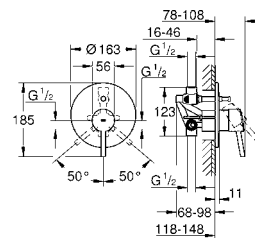

Смеситель однорычажный для ванны, DN 15
для скрытого монтажа
GROHE SilkMove керамический картридж Ø 46 мм
GROHE StarLight хромированная поверхность
включает в себя: **комплект готового монтажа**
корпус встраиваемого смесителя 33 963 000
регулировка расхода воды
возможность установки мин. расхода 2,5 л/мин.
металлический рычаг, уплотнитель розетки и рычага
металлическая розетка, винтовое крепление
Дополнительный ограничитель температуры
минимальное давление 1,0 бар

19 576 002 хром 655,20