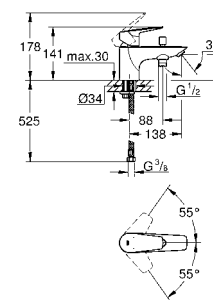

23 562 001 хром по запросу
VauEdge
Смеситель однорычажный для ванны, DN 15
монтаж на одно отверстие
GROHE Longlife керамический картридж 35 мм с Eco-Override-Stop
с ограничителем температуры
GROHE StarLight хромированная поверхность
регулировка расхода воды
автоматический переключатель: ванна/душ
излив с аэратором
отвод для душа снизу 1/2" со встроенным
обратным клапаном
гибкая подводка
с защитой от обратного потока

new