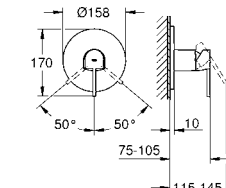

24 059 003 хром 194,40
24 059 DC3 суперсталь 264,00
24 059 AL3 темный графит, матовый 302,40

GROHE Plus
Смеситель однорычажный для душа
комплект верхней монтажной части для
GROHE Rapido SmartBox 35 600 000 (универсальная встраиваемая часть)
GROHE SilkMove керамический картридж Ø 46 мм
GROHE StarLight хромированная поверхность
с настенными розетками **GROHE FastFixation** (скрытые эксцентрики, уплотнение, скрытый монтаж)
металлическая накладная панель, регулируемая на 6°
металлический рычаг
распределение расхода:
выход В или С = 30 л/мин
без встраиваемой части

35 600 000 72,00
GROHE Rapido SmartBox Универсальная встроенная часть

new