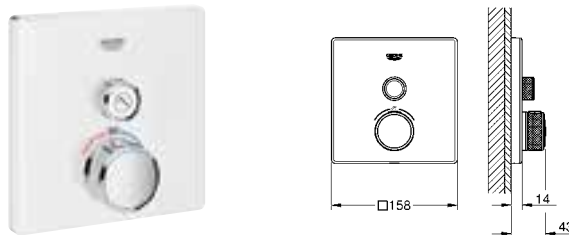

29 153 LS0	белая луна	608,40

Grotherm SmartControl
Термостат для встраиваемого монтажа на 1 выход
комплект верхней монтажной части для GROHE Rapido SmartBox 35 600 000 (универсальная встраиваемая часть)
металлическая накладная панель с **GROHE FastFixation** (скрытые эксцентрики, уплотнение, скрытый монтаж), регулируемая на 6°
GROHE StarLight поверхность
SmartControl нажать для вкл/выкл, повернуть для увеличения напора воды от режима EcoJoy до максимального напора воды
заменяемые символы
GROHE TurboStat встроенный термозлемент
ProGrip эргономичные рукоятки с рифленной поверхностью
GROHE SafeStop стопор безопасности при 38°C
GROHE SafeStop Plus опционно ограничитель температуры на 43°C / 46°C, включен
встроенные обратные клапаны и грязеулавливающие фильтры
лицевая панель из акрилового стекла в цвете белая луна
без встраиваемой части
распределение расхода:
выход A (для внешнего отключения) = 34 л/мин
выход B/C = 29 л/мин

35 600 000		72,00
GROHE Rapido SmartBox Универсальная встроенная часть