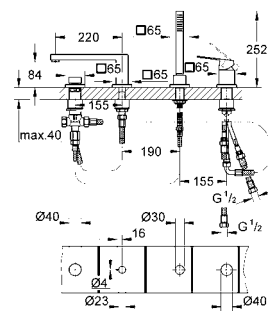

19 897 001 хром 996,00
19 897 DC1 суперсталь 1 376,74
19 897 AL1 темный графит, матовый 1 573,43

Eurocube
Смеситель однорычажный для ванны на 4 отверстия
GROHE SilkMove керамический картридж Ø 46 мм
GROHE StarLight хромированная поверхность
 включает в себя:
 фиксатор для излива (смонтированный)
 элемент управления однорычажного смесителя
 металлический рычаг
 излив для ванны с аэратором
 переключатель ванна/душ
 Euphoria Cube+ Ручной душ 6,6 л/мин
 металлический душевой шланг 2000 мм
 гибкая подводка
 подключение для душевого шланга с защитой от обратного потока
 может быть использован с 29 037 000
 минимальное давление 1,0 бар