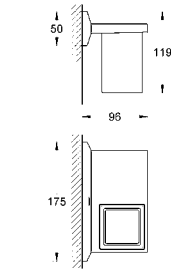

40 503 000 хром 349,78

Allure Brilliant
полочка со стаканом
стекло / металл
скрытое крепление
GROHE StarLight хромированная поверхность