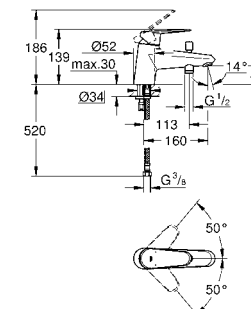

33 192 002 хром 220,80

Eurodisc Cosmopolitan
Смеситель однорычажный для ванны, DN 15
монтаж на одно отверстие
металлический рычаг
GROHE SilkMove керамический картридж Ø 46 мм
GROHE StarLight хромированная поверхность
регулировка расхода воды, возможность установки мин. расхода 2,5 л/мин.
автоматический переключатель: ванна/душ
аэратор, встроенный обратный клапан в душевом отводе 1/2"
гибкая подводка
с защитой от обратного потока
дополнительный ограничитель температуры (46 308 000)