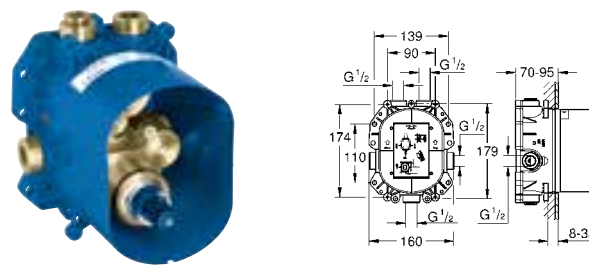

35 500 000 217,20
Rapido T Встроенный универсальный термостат

35 500 000 217,20

GROHE Rapido T
Встроенный термостат
для Grotherm Special без комплекта верхней монтажной части, неглубокая заделка 70-95 мм, элементарная встройка, полностью смонтирован и проверен на заводе, **GROHE TurboStat** встроенный термозлемент, 2 вывода сверху по 1/2", большой расход воды 50 л/мин при использовании всех выводов, отвод снизу 1/2" - только для использования с запорным вентилем, надежный монтаж благодаря прочному корпусу и защитной накладке, подготовленные точки крепления для сухого и мокрого монтажа, материал для уплотнения к стене в комплекте, аквадиммер или запорный вентиль в сборе, корпус из латуни с низким содержанием цинка встроенные обратные клапаны и грязеулавливающие фильтры, **GROHE EcoJoy** Технология совершенного потока при уменьшенном расходе воды минимальное давление 1,0 бар