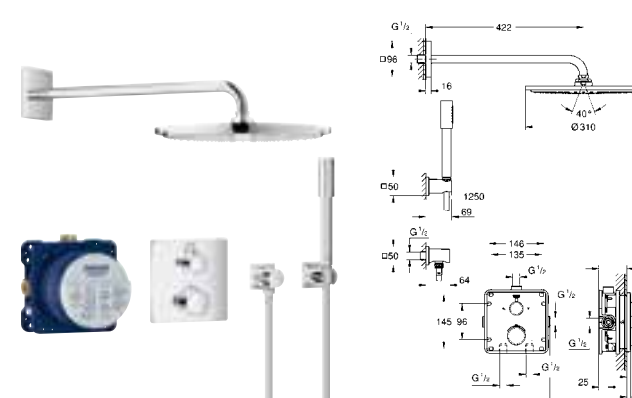

34 729 000 хром 666,00

Grotherm
Набор для комплектации душа с Tempesta 210
включает в себя:
Grotherm комплект готового монтажа с Aquadimmer (24 079)
GROHE Rapido SmartBox Универсальная встраиваемая часть, 1/2" (35 600)
Tempesta 210 верхний душ 9.5 л/мин (26 410)
Rainshower Душевой кронштейн 286 мм (28 576 000)
Ручной душ Tempesta 100 II (27 597)
подключение для душевого шланга (28 628)
Rotaflex душевой шланг 1500 мм 1/2" x 1/2" (28 409)

34 730 000 хром 1 236,00

Grotherm
Набор для комплектации душа с Rainshower Cosmopolitan 310
включает в себя:
Grotherm комплект готового монтажа с Aquadimmer (24 079)
GROHE Rapido SmartBox Универсальная встраиваемая часть, 1/2" (35 600)
Rainshower Cosmopolitan Верхний душ 310 (27 477 000)
душевой кронштейн Rainshower 422 мм (26 145 000)
ручной душ Sena (28 034 000)
Rainshower Настенный держатель (27 075 000)
Rainshower Подключение для душевого шланга (27 076 000)
душевой шланг Silverflex 1.250 мм (28 362)

34 734 000 хром 920,40

Grotherm
Набор для комплектации душа с Rainshower Cosmopolitan 210
включает в себя:
Grotherm комплект готового монтажа с Aquadimmer (24 079)
GROHE Rapido SmartBox Универсальная встраиваемая часть, 1/2" (35 600)
Rainshower Cosmopolitan Верхний душ 210 (28 368 000)
Душевой кронштейн Rainshower 422 мм (26 146 000)
ручной душ Euphoria (27 265)
подключение для душевого шланга (28 628)
душевой шланг Silverflex 1.250 мм (28 362)