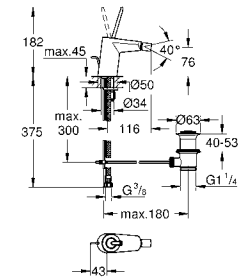

24 036 000 хром 200,40
Eurodisc Joy
Смеситель однорычажный для биде DN 15 S-Size
монтаж на одно отверстие
металлический рычаг
GROHE FeatherControl Joystick картридж
GROHE StarLight хромированная поверхность
GROHE EcoJoy аэратор с шаровым шарниром 5,7 л/мин
GROHE FastFixation Plus Система монтажа
сливной гарнитур 1 1/4"
гибкая подводка
минимальное давление 1,0 бар