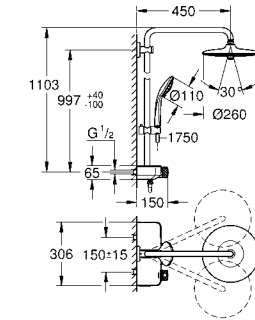

включает в себя:
горизонтальный душевой
кронштейн 450 мм
регулируемое верхнее крепление к стене для удобства монтажа в уже существующие отверстия
термостат внешнего монтажа SmartControl
выбор между:
Euphoria 260 Верхний душ (26 455)
3 вида струй:
Rain, SmartRain, Jet
с шаровым шарниром
угол поворота ± 15°
Euphoria 110 Massage Ручной душ, белая душевая поверхность (27 221 001)
3 вида струй:
Rain, SmartRain, Massage
регулируется по высоте с помощью скользящего элемента
душевой шланг 1750 мм (28 388 000)
GROHE DreamSpray превосходный поток воды
GROHE StarLight хромированная поверхность
GROHE CoolTouch Полностью исключается вероятность ожога о внешнюю поверхность смесителя
GROHE TurboStat встроенный термозлемент
ProGrip эргономичные рукоятки с рифленой поверхностью
GROHE EcoJoy Технология совершенного потока при уменьшенном расходе воды
GROHE SafeStop стопор безопасности при 38°C
GROHE SafeStop Plus опционно ограничитель температуры на 43°C, включен
SmartControl нажать для вкл/выкл, повернуть для увеличения напора воды от режима EcoJoy до максимального напора воды
встроенная полочка **GROHE EasyReach**
система **SpeedClean** против известковых отложений
внутренний охлаждающий канал для продолжительного срока службы
Twistfree против перекручивания шланга
совместим с проточным водонагревателем **только** выше 18 кВт/ч, а также с накопительным водонагревателем (см. Техническую информацию)
минимальный расход воды 7л/мин