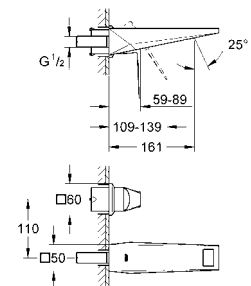

19 783 000	хром	705,60
19 783 DC0	суперсталь	1 016,40
19 783 AL0	темный графит, матовый	1 160,40

то же, вынос 210 мм

23 200 000		228,00

Смеситель однорычажный встраиваемый универсальный механизм, DN 15
для смесителя на 2 отверстия для скрытого монтажа без комплекта верхней монтажной части
GROHE SilkMove керамический картридж 35 мм
регулировка расхода воды
глубина монтажа 45-75 мм
DR-латунь
шаблон для монтажа