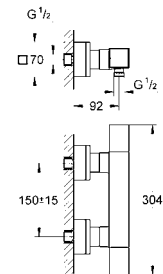

34 488 000 хром 334,80
Grotherm Cube
Термостат для душа, DN 15
настенный монтаж
GROHE StarLight хромированная поверхность
GROHE SafeStop стопор безопасности при 38°C
GROHE SafeStop Plus опционно ограничитель температуры на 43°C, включен
GROHE TurboStat встроенный термоэлемент
встроенный стопор смешанной воды
рукоятка регулировки напора с кнопкой для экономии воды **GROHE EcoButton**
и индивидуально устанавливаемым стопором Carבודur керамический вентиль 1/2", 180°
отвод для душа снизу 1/2"
встроенные обратные клапаны
грязеулавливающие фильтры
с защитой от обратного потока
скрытые S-образные эксцентрики
минимальное давление 1,0 бар
GROHE EcoJoy Технология совершенного потока
при уменьшенном расходе воды

Артикул Цвет Цена брутто / РРЦ с НДС, €