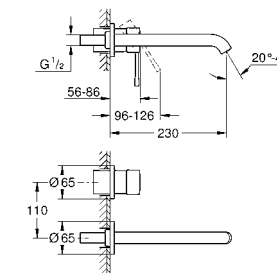

Essence
Смеситель для раковины на два отверстия L-Size
настенный монтаж
комплект верхней монтажной части для 23 571 000
без встраиваемого механизма
металлическая розетка
металлический рычаг
GROHE StarLight хромированная поверхность
GROHE EcoJoy - 5,7 л/мин
GROHE AquaGuide регулируемый аэратор
размер по осям 110 мм
вынос 230 мм