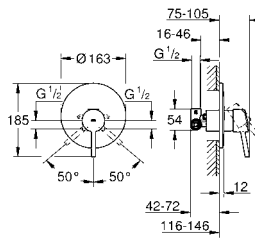

32 213 001 хром 158,40
Concetto
Смеситель однорычажный для душа, DN 15
для скрытого монтажа
GROHE SilkMove керамический картридж Ø 46 мм
GROHE StarLight хромированная поверхность
включает в себя: **комплект готового монтажа**
корпус встраиваемого смесителя 33 964 000
регулировка расхода воды
возможность установки мин. расхода 2,5 л/мин.
металлический рычаг, уплотнитель розетки и рычага
металлическая розетка, винтовое крепление
Дополнительный ограничитель температуры
минимальное давление 1,0 бар

32 214 001 хром 171,60