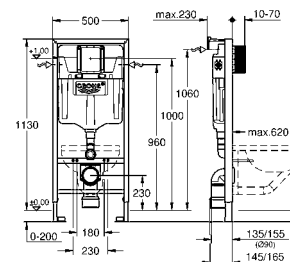

38 539 001 253,20

Rapid SL
Инсталляция для подвесного унитаза, монтажная высота 1.13 м
сmyвной бачок GD 2
для монтажа перед стеной или стеной перегородкой
самонесущая стальная рама с
порошковым напылением
подготовлена для облицовки
фиксированные подключения
быстрая регулировка по высоте
крепежный материал
проверено -TUEV
2 болта-держателя для унитаза
крепление для керамики
для подвесных унитазов с опорной поверхностью менее 205 мм
требуется дополнительный аксессуар 38 779 000
расстояние между болтами 180/230 мм
выходной патрубок для унитаза Ø 90 мм
регулировка глубины монтажа
редуктор Ø 90/110 мм
впускной и смывной гарнитуры

сmyвной бачок GD 2, 6 - 9 л, со следующими характеристиками:
заводская настройка 6 л и 3 л
Пневматический смывной клапан с тремя режимами
слива: 2-х объёмный, старт/стоп, или непрерывный
Подключение воды слева, справа и сзади
Амбатурная группа I
с изоляцией от конденсационной влаги
подключение воды DN 15
во время сборки не требуется дополнительного инструмента
для монтажа инспекционного короба
для вертикального или горизонтального монтажа

с настенными уголками 38 558 00M для монтажа перед стеной
WC со звукоизоляционным набором (37 131 000)
для монтажа маленьких смывных панелей необходимо заказать
ревизионный короб 40 911 000 (приобретается отдельно)