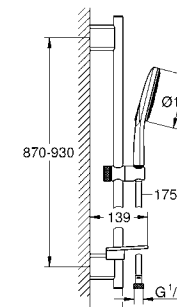

26 578 000	хром	163,20
Аналогичный продукт, без ограничителя потока		

26 579 LS0	белая луна	164,40

Rainshower SmartActive 130
Душевой гарнитур, 3 вида струй
включает в себя:
ручной душ Rainshower SmartActive 130 (26 574)
душевая штанга 900 мм
с металлическими настенными креплениями
душевой шланг 1750 мм (28 388 000)
Полочка GROHE EasyReach
GROHE EcoJoy ограничитель расхода воды 9,5 л/мин
GROHE DreamSpray превосходный поток воды
GROHE StarLight поверхность
GROHE FastFixation Plus (регулируемое расстояние между настенными креплениями штанги позволяет использовать для монтажа уже имеющиеся отверстия в стене)
GROHE TileFix регулируемая глубина верхнего и нижнего креплений
система SpeedClean против известковых отложений
внутренний охлаждающий канал для продолжительного срока службы
Twistfree против перекручивания шланга
может использоваться с проточным водонагревателем

26 578 LS0	белая луна	163,20
Аналогичный продукт, без ограничителя потока