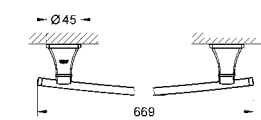

Grandera
Держатель с керамической мыльницей
материал: керамика/металл
скрытое крепление
GROHE StarLight хромированная поверхность

40 630 000 хром 144,77
40 630 IGO хром/золото 188,20

Grandera
Кольцо для полотенца
Ø 205 мм
металл
скрытое крепление
GROHE StarLight хромированная поверхность