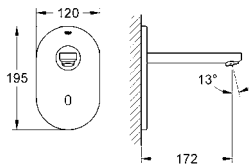

Еuroeco Cosmopolitan E
Инфракрасная электроника для раковины без смешивания
с инфракрасным датчиком для двусторонней связи для мониторинга, настройки и сервисного обслуживания для холодной или смешанной воды
с адаптером 100-230 V переменного тока, 50-60 Hz, 6 V постоянного тока
GROHE EcoJoy - 5,7 л/мин
хромированная розетка
хромированный излив
вынос 172 мм
7 предустановленных режимов:
- автоматический смыв
- термическая дезинфекция
- моющий режим
дополнительные функции и точные настройки с помощью пульта дистанционного управления 36 407
комплект верхней монтажной части для скрытого монтажного короба 36 336 001/36 337 001
Одобрено в CE
класс шума I по DIN 4109
минимальное давление 1,0 бар

36 337 001 120,00