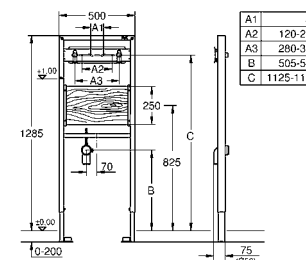

GROHE RAPID SL ДЛЯ РАКОВИНЫ И БИДЕ

Артикул

Цвет

Цена брутто /
РРЦ с НДС, €

38 625 001

232,80

Rapid SL

Инсталляция для раковины со встроенным сифоном
для смесителя на одно отверстие или
настенного монтажа

монтажная высота 1,13 м

со встроенным сифоном Ø 50 мм

для монтажа перед стеной или стеной перегородкой

самонесущая стальная рама с

порошковым напылением

подготовлена для облицовки

фиксированные подключения

одиночный или рядный монтаж на рельсе

быстрая регулировка по высоте

крепежный материал

проверено -TUEV

болты-держатели для раковины M10, с

креплением для керамики

расстояние между болтами изменяется

2 звукоизоляционных подключения

смесителя DN 15

скрытый сифон

для скрытого монтажа

накладная панель из нержавеющей стали

регулируемый сифон из латуни

хромированная, регулировка по высоте

для монтажа перед стеной необходимо заказать настенные уголки

38 558 00M (продаются отдельно)

38 748 002

484,80

Rapid SL

Инсталляция для раковины с монтажным набором для инфракрасной электроники

для настенного смесителя

подходит для комплектов верхних монтажных частей Europlus E 36 042 SD0, Essence E 36 447 000 и Eurocube E 36 442 000

монтажная высота 1,13 м

для монтажа перед стеной или стеной перегородкой

самонесущая стальная рама с

порошковым напылением

подготовлена для облицовки

быстрая регулировка по высоте

крепежный материал

болты-держатели для раковины M10, с

креплением для керамики

расстояние между болтами изменяется

смывное колено, выдерживающее

высокую температуру, DN 50

уплотнение Ø 32 мм

установленный набор коробов с защитным блоком

огнеупорная трубка для прокладки электронных кабелей

встраиваемая часть с подключением к воде, запорный вентиль и смывное колено

подключение с шумоизоляционным держателем 1/2"