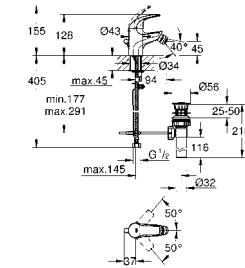

23 631 000 хром 62,40
BauCurve
Смеситель однорычажный для душа, DN 15
настенный монтаж
металлический рычаг
GROHE Longlife керамический картридж 35 мм
GROHE StarLight хромированная поверхность
отвод для душа снизу 1/2"
скрытые S-образные эксцентрики
отражатель из металла

32 849 000 хром 60,00

BauCurve
Смеситель однорычажный для биде DN 15
монтаж на одно отверстие
металлический рычаг
GROHE Longlife керамический картридж 28 мм
GROHE StarLight хромированная поверхность
аэратор с шаровым шарниром
сливной гарнитур 1 1/4"
гибкая подводка
система быстрого монтажа