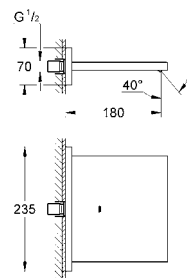

13 317 000 хром 686,40
Allure
Каскадный излив для ванны и душа
настенный монтаж
GROHE StarLight хромированная поверхность
вынос 180 мм
минимальное давление 1,0 бар