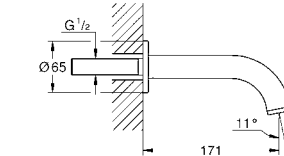

Atrio
Излив для ванны
настенный монтаж
GROHE StarLight хромированная поверхность
аэратор
вынос 171 мм
минимальное давление 1,0 бар

29 118 000	хром	471,60
29 118 DC0	суперсталь	663,60
29 118 GL0	холодный рассвет	711,60
29 118 DA0	теплый закат	711,60
29 118 AL0	темный графит, матовый	758,40

Grotherm SmartControl
Термостат для встраиваемого монтажа на 1 выход
комплект верхней монтажной части для GROHE Rapido SmartBox 35 600 000 (универсальная встраиваемая часть)
металлическая накладная панель с **GROHE FastFixation** (скрытые эксцентрики, уплотнение, скрытый монтаж), регулируемая на 6°
GROHE StarLight хромированная поверхность
SmartControl нажать для вкл/выкл, повернуть для увеличения напора воды от режима EcoJoy до максимального напора воды
заменяемые символы
GROHE TurboStat встроенный термоэлемент
ProGrip эргономичные рукоятки с рифленной поверхностью
GROHE SafeStop стопор безопасности при 38°C
GROHE SafeStop Plus опционно ограничитель температуры на 43°C / 46°C, включен
встроенные обратные клапаны и грязеулавливающие фильтры без встраиваемой части
распределение расхода:
выход А (для внешнего отключения) = 34 л/мин
выход В/С = 29 л/мин