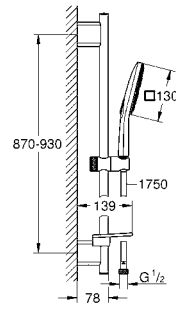

26 586 000 хром **163,20**
Rainshower SmartActive 130 Cube
Душевой гарнитур, 3 вида струй
включает в себя:
Rainshower SmartActive 130 Cube Ручной душ (26 550)
душевая штанга 900 мм
с металлическими настенными креплениями
душевой шланг 1750 мм (28 388 000)
Полочка **GROHE EasyReach**
GROHE DreamSpray превосходный поток воды
GROHE StarLight хромированная поверхность
GROHE FastFixation Plus (регулируемое расстояние между настенными креплениями штанги позволяет использовать для монтажа уже имеющиеся отверстия в стене)
GROHE TileFix регулируемая глубина верхнего и нижнего креплений
система **SpeedClean** против известковых отложений
внутренний охлаждающий канал для продолжительного срока службы
Twistfree против перекручивания шланга
может использоваться с проточным водонагревателем

26 587 000 хром **164,40**
Аналогичный продукт, с ограничителем потока **GROHE EcoJoy 9.5 л/мин**