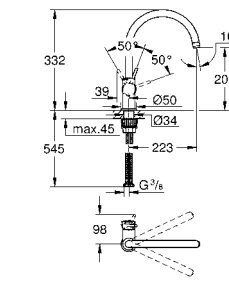

31 538 001 хром по запросу
GROHE BauFlow
Смеситель однорычажный для мойки, DN 15
высокий излив
монтаж на одно отверстие
GROHE StarLight хромированная поверхность
GROHE Longlife керамический картридж 28 мм
GROHE Zero Раздельные пути подачи воды - не содержит никеля и свинца
излив с аэратором
поворотный трубкообразный излив
радиус поворота 360°
гибкая подводка
GROHE FastFixation Plus - сверхбыстрая и простая установка - не требуется никаких инструментов
для установки на столешницу толщиной от 60 мм необходим крепеж 48 384 000 (приобретается отдельно)

new