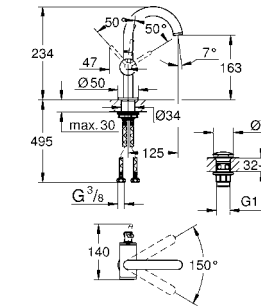

GROHE ATRIO

Артикул Цвет Цена брутто / РРЦ с НДС, €

32 043 003 хром **340,80**
32 043 DC3 суперсталь **478,80**
32 043 GL3 холодный рассвет **513,60**
32 043 DA3 теплый закат **513,60**
32 043 AL3 темный графит, матовый **548,40**

Atrio
Смеситель однорычажный для раковины DN 15 M-Size
монтаж на одно отверстие
GROHE SilkMove керамический картридж 28 мм с ограничителем температуры
GROHE StarLight хромированная поверхность
GROHE EcoJoy 5.7 л/мин ламинарный аэратор поворотный трубкообразный C -излив с аэратором
ограничитель поворота излива
сливной гарнитур 1 1/4"
гибкая подводка