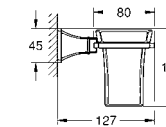

40 626 000 хром 171,11
40 626 IGO хром/золото 222,42

Grandera
Держатель с керамическим стаканом
материал: керамика/металл
скрытое крепление
GROHE StarLight хромированная поверхность