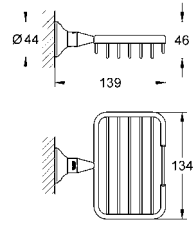

GROHE ESSENTIALS AUTHENTIC

Артикул	Цвет	Цена брутто / РРЦ с НДС, €

40 659 001	хром	48,88
40 659 EN1	матовый никель	78,23

Essentials Authentic
Полочка-решетка, маленькая
металл
скрытое крепление
GROHE StarLight хромированная поверхность