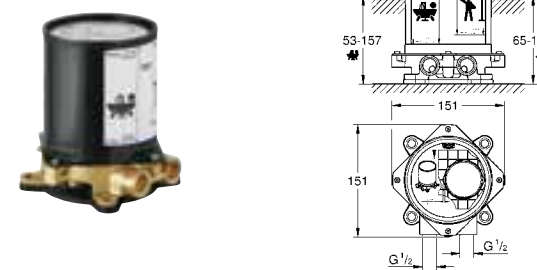

35 600 000		72,00
GROHE Rapido SmartBox Универсальная встраиваемая часть		

32 653 003	хром	1 524,00
32 653 DC3	суперсталь	2 148,00
32 653 GL3	холодный рассвет	2 292,00
32 653 DA3	теплый закат	2 292,00
32 653 AL3	темный графит, матовый	2 448,00

Atrio
Смеситель однорычажный для ванны, напольный монтаж
комплект верхней монтажной части для
45 984
без встраиваемой части
GROHE SilkMove керамический картридж 35 мм
с ограничителем температуры
GROHE StarLight хромированная поверхность
автоматический переключатель: ванна/душ
излив с аэратором
вынос 301 мм
встроенный обратный клапан в душевом отводе 1/2"
держатель ручного душа
ручной душ Sena Stick (26 465)
душевой шланг Silverflex 1.250 мм
с защитой от обратного потока
минимальное давление 1,0 бар

45 984 001		411,60

Монтажный набор для напольного излива 1/2"
для смесителей и изливов напольного монтажа
без комплекта верхней монтажной части
допускается регулировка 360° в горизонтальной плоскости и 3° в вертикальной плоскости
монтажная глубина 53-157 мм
инсталляционная глубина для смесителей для душа 65-157 мм, компенсационная глубина 92 мм
два входа с внутренней резьбой 1/2" (подключение горячей / холодной воды)
Смывной клапан
прокладка
крепежный материал