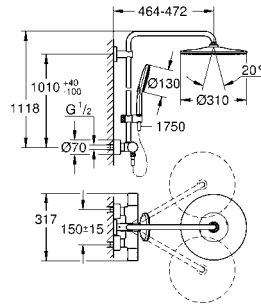

GROHE RAINSHOWER SMARTACTIVE SYSTEM

Артикул Цвет Цена брутто / РРЦ с НДС, €

26 648 000 хром 886,80

Rainshower SmartActive 310
Душевая система с термостатом для настенного монтажа
включает в себя:
горизонтальный поворотный душевой **кронштейн 450 мм**
настенный термостат с аквадиммером
выбор между:
Rainshower Mono 310 Верхний душ (26 562)
с шаровым шарниром
угол поворота $\pm 15^\circ$
ручной душ Rainshower SmartActive 130 (26 574)
регулируется по высоте с помощью скользящего элемента
с рукояткой контроля
душевой шланг 1750 мм (28 388 000)
GROHE TurboStat встроенный термозащитный элемент
GROHE SafeStop стопор безопасности при 38°C
GROHE SafeStop Plus опционально ограничитель температуры на 43°C , включен
GROHE CoolTouch Полностью исключается вероятность ожога о внешнюю поверхность смесителя
GROHE DreamSpray превосходный поток воды
GROHE One-Click Showering выбор режима одним нажатием кнопки
GROHE StarLight хромированная поверхность
GROHE EcoJoy ограничитель расхода воды 9,5 л/мин
GROHE FastFixation (регулируемое верхнее крепление)
система **SpeedClean** против известковых отложений
совместим с проточным водонагревателем **только** выше 18 кВт/ч, а также с накопительным водонагревателем (см. Техническую информацию)
минимальный расход воды 7л/мин