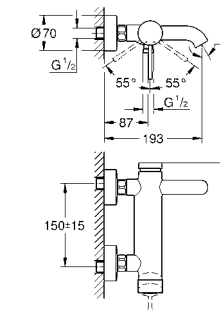

33 624 001	хром	195,60
33 624 DC1	суперсталь	296,40
33 624 BE1	никель глянец	318,00
33 624 EN1	матовый никель	337,20
33 624 GL1	холодный расцвет	318,00
33 624 GN1	холодный расцвет, матовый	337,20

33 624 DA1	теплый закат	318,00
33 624 DL1	теплый закат, матовый	337,20
33 624 A01	темный графит	318,00
33 624 AL1	темный графит, матовый	337,20

Essence
Смеситель однорычажный для ванны, DN 15
настенный монтаж металлический рычаг
GROHE SilkMove керамический картридж 35 мм с ограничителем температуры
GROHE StarLight хромированная поверхность автоматический переключатель: ванна/душ аэратор отвод для душа 1/2" встроенный обратный клапан скрытые S-образные эксцентрики с защитой от обратного потока минимальное давление 1,0 бар