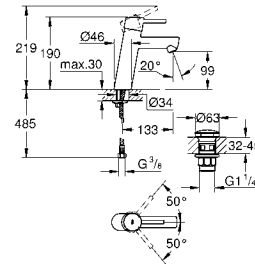

23 932 001 хром 141,60
Concetto
Смеситель однорычажный для раковины DN 15 M-Size
монтаж на одно отверстие
металлический рычаг
GROHE SilkMove керамический картридж **28 мм**
ограничитель температуры
GROHE StarLight хромированная поверхность
GROHE EcoJoy SpeedClean аэратор с ограничением расхода воды 5,7 л/мин
GROHE FastFixation быстрая монтажная система смеситель с гладким корпусом и нажимным сливным гарнитуром 1 1/4"
гибкая подводка
минимальное давление 1,0 бар