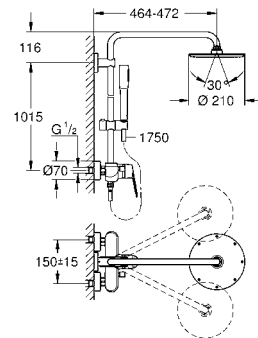

GROHE ДУШЕВЫЕ СИСТЕМЫ EUPHORIA

Артикул Цвет Цена брутто / РРЦ с НДС, €

23 058 003 хром 651,60
Euphoria Eurodisc Cosmopolitan System 210
Душевая система с однорычажным смесителем настенного монтажа
включает в себя:
горизонтальный поворотный душевой кронштейн 450 мм
однорычажный смеситель для душа с переключателем выбор между:
Rainshower Cosmopolitan Верхний душ 210 (28 368 000)
душевая струя Rain с шаровым шарниром угол поворота ± 15°
ручной душ Euphoria Cosmopolitan Stick (27 400 000)
душевая струя Rain регулируется по высоте с помощью скользящего элемента
душевой шланг 1750 мм (28 388 000)
GROHE SilkMove керамический картридж Ø 46 мм
GROHE DreamSpray превосходный поток воды
GROHE StarLight хромированная поверхность система **SpeedClean** против известковых отложений
внутренний охлаждающий канал для продолжительного срока службы
Twistfree против перекручивания шланга
совместим с проточным водонагревателем **только** выше 18 кВт/ч, а также с накопительным водонагревателем (см. Техническую информацию)
минимальный расход воды 7л/мин