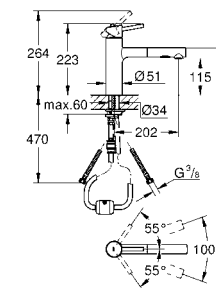

30 273 001 хром **252,00**
30 273 DC1 суперсталь **327,60**

Concetto
Смеситель однорычажный для мойки, DN 15
средний излив
монтаж на одно отверстие
GROHE StarLight поверхность
GROHE SilkMove керамический картридж **35 мм**
аэратор
профессиональная выдвижная лейка с переключателем
аэратор/душевая струя
переключатель: ламинарный режим струи/душевой режим струи **SpeedClean**
автоматическое возвратное переключение на ламинарный режим струи
металлическая лейка
регулировка расхода воды
поворотный литой излив
зона поворота излива **100°**
с защитой от обратного потока
встроенный обратный клапан
гибкая подводка
система быстрого монтажа