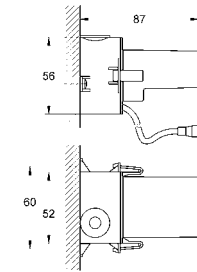

36 078 000 **105,60**
Блок питания 110-240 В
выходное напряжение 6 В
длина кабеля 400 мм