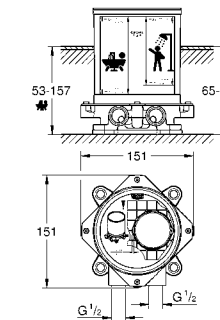

Артикул Цвет Цена брутто / РРЦ с НДС, €

45 984 001 411,60

Монтажный набор для напольного излива 1/2"
для смесителей и изливов напольного монтажа
без комплекта верхней монтажной части
допускается регулировка 360° в горизонтальной плоскости и 3° в вертикальной плоскости
монтажная глубина 53-157 мм
инсталляционная глубина для смесителей для душа 65-157 мм, компенсационная глубина 92 мм
два входа с внутренней резьбой 1/2" (подключение горячей / холодной воды)
Смывной клапан
прокладка
крепежный материал

13 383 001 хром 228,00