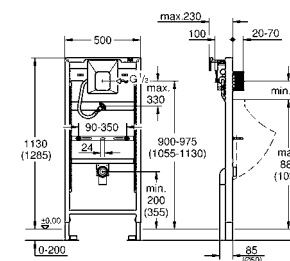

38 803 001 375,60

Rapid SL
Инсталляция для писсуара с инфракрасной электроникой с GROHE Rapido U
1.13 и 1.30 м инсталляционная высота
для механического смыва или установки Tectron инфракрасной электроники на 6 V или 230 V
для монтажа перед стеной или стеной перегородкой
самонесущая стальная рама с порошковым напылением
подготовлена для облицовки
регулируемые по высоте подключения к объекту
быстрая регулировка по высоте
крепежный материал
проверено -TUEV
смывное колено, выдерживающее высокую температуру, DN 50
подключение для впуска и впускной гарнитуры
болты-держатели M8, с креплением для керамики
в комплекте с запорным вентилем
минимальное давление 0,5 бар
оперативное давление максимум 10 бар
промывная трубка
функциональный блок смонтирован и проверен на заводе
подводы воды на 1/2 с внешней резьбой
соединительная коробка для сети питания 230 V
монтажный короб с уплотнителями
регулируемая ревизионная шахта для комплектов готового монтажа размером 116 x 144 мм
с настенными уголками 38 558 00M для монтажа перед стеной