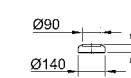

49 532 000 18,28
Розетка
для 39 457 000