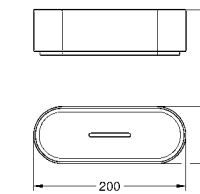

41 037 000		16,02

Selection
Полочка для душа без держателя
материал: пластик
для держателя (41 035)

new