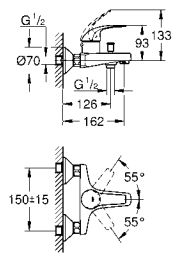

23 599 000 хром 75,60

BauCurve
Смеситель однорычажный для ванны, DN 15
настенный монтаж
металлический рычаг
GROHE Longlife керамический картридж 35 мм
GROHE StarLight хромированная поверхность
автоматический переключатель: ванна/душ
аэратор
скрытые S-образные эксцентрики
отражатель из металла