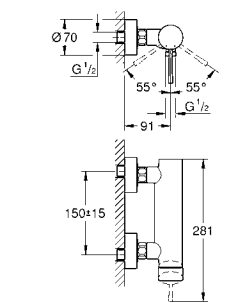

Артикул Цвет Цена брутто / РРЦ с НДС, €

23 571 000 210,00
Смеситель однорычажный 1/2", встраиваемый универсальный механизм
для смесителя на 2 отверстия для скрытого монтажа без комплекта верхней монтажной части
GROHE SilkMove керамический картридж 35 мм регулировка расхода воды с ограничителем температуры излив может быть установлен справа или слева
DR-латунь
шаблон для монтажа обеспечивает гидроизоляцию конструкции стен, окружающих встраиваемый механизм с уплотнительной втулкой

32 935 001	хром	144,00
32 935 DC1	суперсталь	218,40
32 935 BE1	никель глянец	234,00
32 935 EN1	матовый никель	248,40
32 935 GL1	холодный расцвет	234,00
32 935 GN1	холодный расцвет, матовый	248,40
32 935 DA1	теплый закат	234,00
32 935 DL1	теплый закат, матовый	248,40
32 935 A01	темный графит	234,00
32 935 AL1	темный графит, матовый	248,40

Essence
Смеситель однорычажный для биде DN 15 S-Size
монтаж на одно отверстие металлический рычаг
GROHE SilkMove керамический картридж 28 мм с ограничителем температуры
GROHE StarLight хромированная поверхность
GROHE FastFixation Plus Система монтажа аэратор с шаровым шарниром сливной гарнитур 1 1/4" гибкая подводка минимальное давление 1,0 бар

32 934 001 хром 138,00

Essence
Смеситель однорычажный для биде DN 15 S-Size
монтаж на одно отверстие металлический рычаг
GROHE SilkMove керамический картридж 28 мм с ограничителем температуры
GROHE StarLight хромированная поверхность
GROHE FastFixation Plus Система монтажа аэратор с шаровым шарниром цепочка гибкая подводка