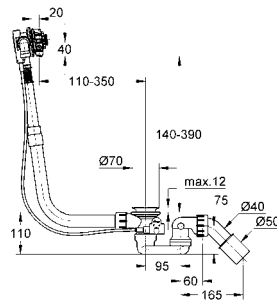

28 991 000 109,20
Talentofill
Наливной, сливной и переливной гарнитур
для анатомических ванн (по форме тела)
скрытый монтаж
без комплекта верхней монтажной части с сифоном и сливной дугой 45°
без анти-вакуумного устройства
сборка согласно DIN 1988
только со встроенным прерывателем трубы вид A2 (28 994)
или соединительным гарнитуром Talentofill (28 995)