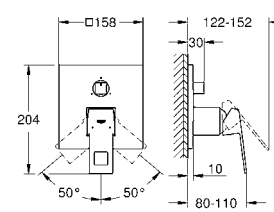

Eurocube
Смеситель однорычажный с переключателем на 3 положения
комплект верхней монтажной части для GROHE Rapido SmartBox 35 600 000 (универсальная встраиваемая часть)
GROHE SilkMove керамический картридж Ø 46 мм с настенными розетками **GROHE FastFixation** (скрытые эксцентрики, уплотнение, скрытый монтаж)
металлическая накладная панель, регулируемая на 6°
металлический рычаг
переключатель на 3 положения
распределение расхода:
выход А = 27 л/мин
выход В = 27 л/мин
выход С = 27 л/мин
без встраиваемой части

35 600 000		72,00
GROHE Rapido SmartBox Универсальная встроенная часть		

Артикул	Цвет	Цена брутто / РРЦ с НДС, €
24 153 000	хром	462,00
24 153 DC0	суперсталь	634,80
24 153 AL0	темный графит, матовый	724,80