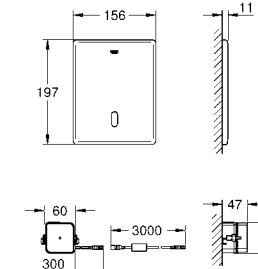

GRÖNE ЭЛЕКТРОННЫЕ СМЫВНЫЕ УСТРОЙСТВА ДЛЯ УНИТАЗА

Артикул

Цвет

Цена брутто /
РРЦ с НДС, €

38 393 SD1 **нержавеющая сталь** **540,00**

Tectron Skate
Инфракрасная электроника для смывного устройства под давлением для унитаза
с адаптером 100-230 V переменного тока, 50-60 Hz, 6 V постоянного тока для скрытого монтажа
фронтальная панель 156 x 197 мм
инфракрасное управление
магнитный клапан
7 предустановленных режимов:
- автоматический смыв
- моющий режим
предварительная промывка вкл/выкл
дополнительные функции и точные настройки с помощью пульта дистанционного управления 36 407
регулируемый смыв (3-9 л) вручную или с помощью пульта управления
Одобрено в CE

43 617 000 **73,20**

Кронштейн
для Rapid SL 38 675
исполнение для людей с ограниченными возможностями для монтажа инфракрасной электроники