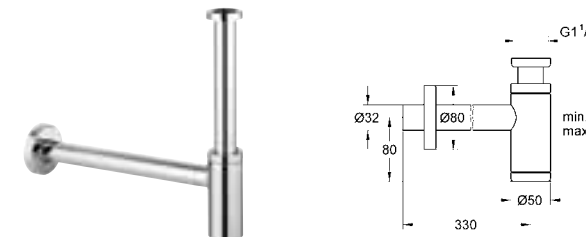

28 912 000	хром	146,40
28 912 DC0	суперсталь	226,80
28 912 AL0	темный графит, матовый	259,20

Сифон 1 1/4"
для раковины из латуни
(навинчивающаяся заглушка для чистки)
большая подвижная розетка
GROHE StarLight хромированная поверхность