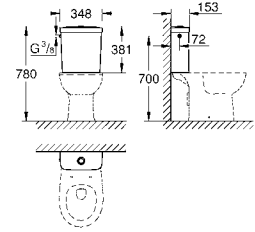

39 437 000 альпин-белый **74,39**
Керамика Вау
Бачок
наполнение сбоку
со смывным клапаном
санитарная керамика
24 шт. на паллете