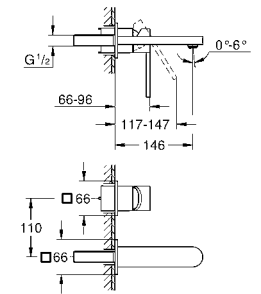

29 303 003 хром 249,60
29 303 DC3 суперсталь 339,44
29 303 AL3 темный графит, матовый 387,95
GROHE Plus
Смеситель для раковины на два отверстия M-Size
настенный монтаж
комплект верхней монтажной части для 23 200
без встраиваемого механизма
металлическая розетка
металлический рычаг
GROHE StarLight хромированная поверхность
GROHE EcoJoy SpeedClean аэратор с ограничением расхода воды 5,7 л/мин
GROHE AquaGuide регулируемый аэратор
размер по осям 110 мм
вынос 147 мм
минимальное давление 1,0 бар
29 306 003 хром 265,20
то же, вынос 203 мм

Артикул Цвет Цена брутто / РРЦ с НДС, €

23 200 000 228,00