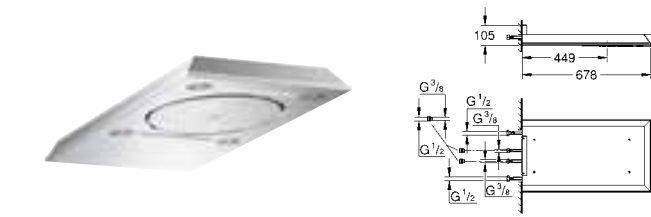

верхний душ контролируется 4 выходами

27 938 001 хром 2 856,00

Rainshower F-Series 15"
Верхний душ с 3 режимами
Rain, Vokoma Spray, Waterfall и комбинация режимов
381 мм (ширина) x 60 мм (высота) x 677 мм (глубина)
металл
GROHE DreamSpray превосходный поток воды
GROHE StarLight хромированная поверхность
GROHE XL Waterfall широкий поток воды
система **SpeedClean** против известковых отложений
расход воды при использовании одного режима струи при давлении воды в 3 бара:
1 x режим Rain 300 мм: 20 л/мин
2 x XL Waterfall: 1 x Waterfall 20 л, 2 x Waterfall 32 л/мин
4 x Vokoma Spray с углом поворота 20°: 20 л/мин
требуется монтажный набор (26 042 000) – заказывается отдельно