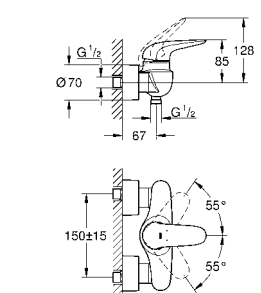

23 722 003 хром 111,60
23 722 LS3 белая луна/хром 150,00
Eurostyle
Смеситель однорычажный для душа, DN 15
настенный монтаж
металлический рычаг (без отверстия)
GROHE SilkMove керамический картридж 35 мм
с ограничителем температуры
GROHE StarLight хромированная поверхность
регулировка расхода воды
встроенный запорный клапан в душевом отводе 1/2"
скрытые S-образные эксцентрики
отражатели из металла
с защитой от обратного потока