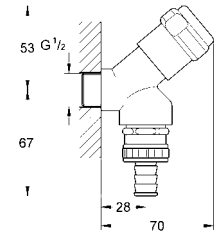

41 190 000 хром **24,00**
Комбинированный вентиль 1/2"
настенный монтаж
наклонная модель сиденья
с защитой от обратного потока
GROHE StarLight хромированная поверхность