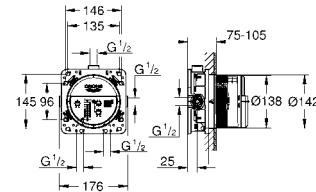

GROHE РЕШЕНИЯ ДЛЯ СКРЫТОГО МОНТАЖА

ОГЛАВЛЕНИЕ

GROHE Rapido SmartBox	250
GROHE Rapido C / Встраиваемые запорные вентили	251

GROHE RAPIDO SMARTBOX

Артикул Цвет Цена брутто / РРЦ с НДС, €

35 600 000 72,00
Rapido SmartBox
Универсальная встроенная часть, 1/2"
 3 трубообразных отвода 1/2"
 2 подключения воды снизу, 1/2"
 инсталляционная глубина 75-105 мм
 подключения из латуни
 предварительно смонтированная заглушка
 прочный корпус и защитная накладка
 подготовленные точки крепления для сухого и мокрого монтажа
 уплотнение
 без комплекта верхней монтажной части