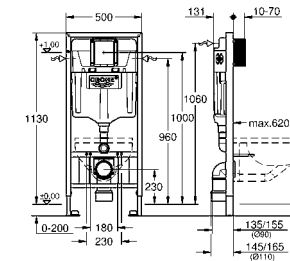

GROHE RAPID SL ДЛЯ УНИТАЗА

Артикул Цвет Цена брутто / РРЦ с НДС, €

38 897 000 304,80

Rapid SL
Инсталляция для подвесного унитаза, монтажная высота 1.13 м, с вертикальной поддержкой для чаши унитаза
сmyвной бачок GD 2
для монтажа перед стеной или стеной перегородкой
самонесущая стальная рама с
порошковым напылением
подготовлена для облицовки
фиксированные подключения
быстрая регулировка по высоте
крепежный материал
проверено -TUEV
2 болта-держателя для унитаза
крепление для керамики
расстояние между болтами 180/230 мм
выходной патрубок для унитаза Ø 90 мм
регулировка глубины монтажа
редуктор Ø 90/110 мм
впускной и смывной гарнитуры

сmyвной бачок GD 2, 6 - 9 л, со следующими характеристиками:
заводская настройка 6 л и 3 л
Пневматический смывной клапан с тремя режимами
слива: 2-х объёмный, старт/стоп, или непрерывный
Подключение воды слева, справа и сзади
Амбатурная группа I
с изоляцией от конденсационной влаги
подключение воды DN 15
во время сборки не требуется дополнительного инструмента
для монтажа инспекционного короба
для вертикального или горизонтального монтажа

для монтажа перед стеной необходимо заказать настенные уголки
38 558 00M (продаются отдельно)
для монтажа маленьких смывных панелей необходимо заказать
ревизионный короб 40 911 000 (приобретается отдельно)