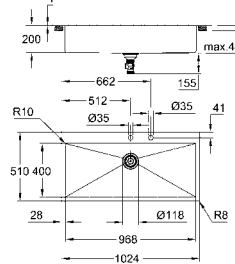

31 586 SD1 нержавеющая сталь 828,06

K800
Мойка из нержавеющей стали
Модель: K800 120-S 102.4/51 1.0
тип монтажа: стандартный встраиваемый или в один уровень со столешницей
материал: нержавеющая сталь AISI 304 (V2A)
толщина материала: 1 мм
GROHE StarLight поверхность покрытие: сатиновое
GROHE Whisper минимальный размер шкафа: 1200 мм
Размер: 1024 x 510 мм
1 чаша: 968 x 400 x 200 мм
Внешний радиус: R3, внутренний радиус: R10
GROHE FastFixation система быстрого монтажа
Размер отверстия в столешнице для установки мойки: 1009 x 495 мм
сливной гарнитур: Ø 3.5"/90 мм + клапан-автомат
аксессуары вкл.: сливной клапан с поворотной ручкой, сливной гарнитур, корзинчатый вентиль, монтажный набор
опция: автоматический сливной клапан с нажимным механизмом (40 986 SD0), приобретается отдельно
количество крепежных элементов в комплекте (накладной монтаж): 10