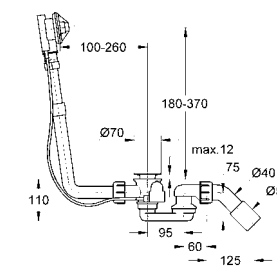

28 939 000 49,20
Talento
Сливной и переливной гарнитур
для нормальных ванн и глубоких поддонов
скрытый монтаж
с тягой
без комплекта верхней монтажной части сифоном
45° сливной дугой