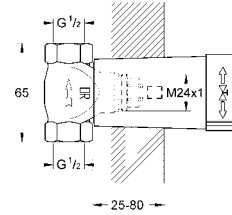

Артикул Цвет Цена брутто / РРЦ с НДС, €

29 811 000 **24,00**
Встроенный вентиль, 1/2"
предварительно смонтированная керамическая вентильная головка 1/2"
180°
резьбовое соединение 1/2"
выравнивание глубины монтажа за счет
сильфона
25 - 80 mm
DR-латунь