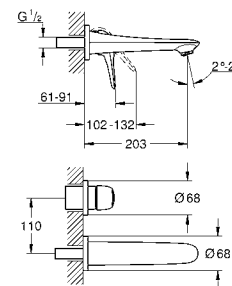

19 571 003 хром 207,60
19 571 LS3 белая луна/хром 260,40
Eurostyle
Смеситель для раковины на два отверстия M-Size
настенный монтаж
без встраиваемого механизма
комплект верхней монтажной части для 23 571 000
металлическая розетка
металлическая рукоятка (с отверстием)
GROHE StarLight хромированная поверхность
GROHE AquaGuide регулируемый аэратор
размер по осям 110 мм
вынос 203 мм