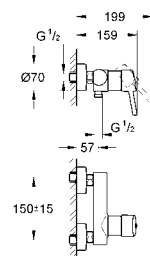

32 210 001 хром 126,00
Concetto
Смеситель однорычажный для душа, DN 15
настенный монтаж
металлический рычаг
GROHE SilkMove керамический картридж Ø 46 мм
GROHE StarLight хромированная поверхность
регулировка расхода воды
отвод для душа снизу 1/2" со встроенным обратным клапаном
скрытые S-образные эксцентрики
с защитой от обратного потока
дополнительный ограничитель температуры (46 308 000)
минимальное давление 1,0 бар
класс шума I по DIN 4109

new