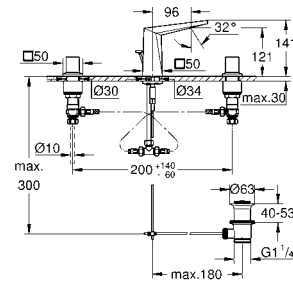

GROHE ALLURE BRILLIANT

Артикул Цвет Цена брутто / РРЦ с НДС, €

20 342 000	хром	708,00
20 342 DC0	суперсталь	956,40
20 342 AL0	темный графит, матовый	1 094,40

Allure Brilliant
Смеситель для раковины на три отверстия, DN 15
S-Size
керамические вентили 1/2", 90°
GROHE EcoJoy 5.0 л/мин
низкий излив со встроенным аэратором
сливной гарнитур 1 1/4"
усиленная гибкая подводка между центральным корпусом и боковыми вентилями
минимальное давление 1,0 бар

20 346 000	хром	668,40
20 346 DC0	суперсталь	994,80
20 346 AL0	темный графит, матовый	1 137,60

Allure Brilliant
Смеситель для раковины на три отверстия, DN 15
S-Size
настенный монтаж без встраиваемого механизма
комплект верхней монтажной части для 29 025 002
керамические вентили для горячей и холодной воды, 1/2" - ход 90°
GROHE StarLight хромированная поверхность
GROHE EcoJoy 5.0 л/мин
излив со встроенным аэратором, размер по осям 200 мм
вынос 161 мм, минимальное давление 1,0 бар