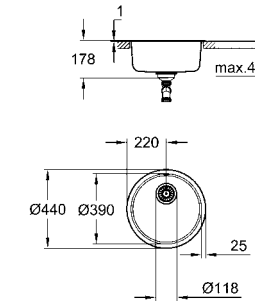

GROHE МОЙКИ ИЗ НЕРЖАВЕЮЩЕЙ СТАЛИ

Артикул Цвет Цена брутто /
PPC с НДС, €

31 720 SD0 нержавеющая сталь 116,26

K200
Мойка из нержавеющей стали
модель: K200 50-S Ø 44 1.0
тип монтажа: стандартная встраиваемая
материал: нержавеющая сталь AISI 304 (V2A)
GROHE Whisper
мин. размер шкафа: 500 мм
размеры: Ø 440 мм
1 чаша: Ø 390 мм
внутренний радиус чаши: Ø 390
GROHE FastFixation система быстрого монтажа
отверстие: Ø 422 mm
корзинчатый вентиль: корзинка Ø 3.5"/90 мм
аксессуары вкл.: сливной гарнитур, корзинка, монтажный набор
количество крепежных элементов в комплекте (накладной монтаж): 5

31 719 SD0 нержавеющая сталь по запросу

K200
Мойка из нержавеющей стали
модель: K200 60-S 53.3/45.8 1.0 оборачиваемая
тип монтажа: стандартная встраиваемая
материал: нержавеющая сталь AISI 304 (V2A)
GROHE Whisper
минимальный размер шкафа: 600 мм
размеры: 533 x 458 мм
1 чаша: 482 x 406 мм
внутренний радиус чаши: R60
GROHE FastFixation система быстрого монтажа
отверстие: 517 x 442 мм
корзинчатый вентиль: корзинка Ø 3.5"/90 мм
аксессуары вкл.: сливной гарнитур, корзинка, монтажный набор
количество крепежных элементов в комплекте (накладной монтаж): 8