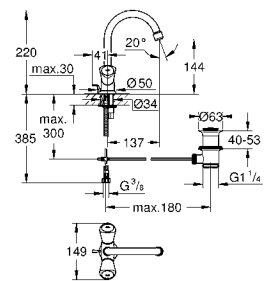

21 257 001 хром 124,80
Costa S
Смеситель для раковины на одно отверстие, DN 15
с теплоизоляцией
металлические рукоятки привинчивающаяся
Carbodur керамический вентиль
поворотный трубкообразный излив с аэратором
сливной гарнитур 1 1/4"
гибкая подводка
GROHE StarLight хромированная поверхность