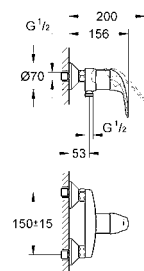

32 740 000 хром 68,40
Euroeco
Смеситель однорычажный для душа, DN 15
настенный монтаж
металлический рычаг
GROHE SilkMove керамический картридж Ø 46 мм
GROHE StarLight хромированная поверхность
регулировка расхода воды
отвод для душа снизу 1/2" со встроенным обратным клапаном
скрытые S-образные эксцентрики
отражатели из металла
Дополнительный ограничитель температуры с защитой от обратного потока

Артикул Цвет Цена брутто /
РРЦ с НДС, €