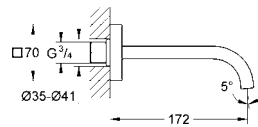

13 264 000 хром 240,00
Allure
Излив для ванны, DN 20
настенный монтаж
GROHE StarLight хромированная поверхность
вынос 172 мм
аэратор
минимальное давление 1,0 бар