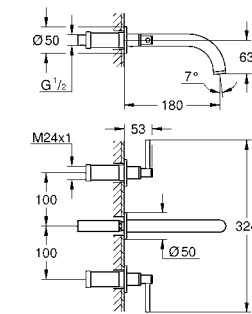

Atrio
Смеситель для раковины на три отверстия, DN 15
S-Size
настенный монтаж
комплект верхней монтажной части для 29 025 002
без встраиваемого механизма
керамические вентили для горячей и холодной воды, 1/2" - ход 90°
GROHE StarLight хромированная поверхность
GROHE EcoJoy 5.7 л/мин ламинарный аэратор
размер по осям 200 мм
вынос 180 мм
с длинными ручками
включены 2 набора с накладными насадками. Один с надписями „Н“ и „С“, один - без надписей.