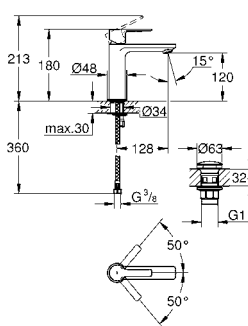

23 106 001 хром 210,00
23 106 DC1 суперсталь 302,40
23 106 AL1 темный графит, матовый 339,74
Lineare
Смеситель однорычажный для раковины DN 15
S-Size
монтаж на одно отверстие
металлический рычаг
GROHE SilkMove керамический картридж 28 мм
с ограничителем температуры
GROHE StarLight хромированная поверхность
GROHE EcoJoy SpeedClean аэратор с ограничением расхода воды 5,7 л/мин
GROHE FastFixation Plus Система монтажа
смеситель с гладким корпусом и нажимным сливным гарнитуром 1 1/4"
гибкая подводка