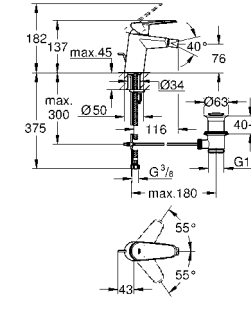

GROHE EURODISC COSMOPOLITAN

Артикул Цвет Цена брутто / РРЦ с НДС, €

33 244 002 хром 156,00

Eurodisc Cosmopolitan
Смеситель однорычажный для биде DN 15 S-Size
металлический рычаг
монтаж на одно отверстие
GROHE SilkMove керамический картридж 35 мм
регулировка расхода воды
возможность установки мин. расхода 2,5 л/мин.
GROHE StarLight хромированная поверхность
GROHE FastFixation Plus Монтажная система с центрирующей направляющей
аэратор с шаровым шарниром
сливной гарнитур 1 1/4"
гибкая подводка
минимальное давление 1,0 бар
дополнительный ограничитель температуры (46 375 000)
класс шума I по DIN 4109