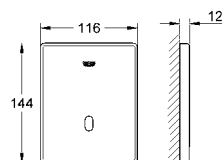

Tectron Skate

Инфракрасная-электроника для писсуара

с инфракрасным датчиком для двусторонней связи для мониторинга, настройки и сервисного обслуживания с адаптером 100-230 V переменного тока, 50-60 Hz, 6 V постоянного тока картридж с соленоидным клапаном и грязеулавливающим фильтром фронтальная панель 116 x 144 мм минимальное давление 0,5 бар оперативное давление максимум 10 бар 7 предустановленных режимов:
- автоматический смыв
- моющий режим
предварительная промывка вкл/выкл дополнительные функции и точные настройки с помощью пульта дистанционного управления 36 407 регулируемое время смыва, настраиваемое вручную или с помощью пульта управления
комплект верхней монтажной части
для Rapido U
Одобрено в CE