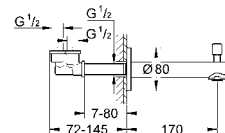

Eurosmart Cosmopolitan
Излив для ванны настенный монтаж
GROHE StarLight хромированная поверхность
азрактор
автоматический переключатель: ванна/душ
внешняя резьба 1/2"
вынос 170 мм