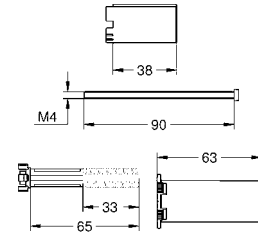

GROHE РЕШЕНИЯ ДЛЯ СКРЫТОГО МОНТАЖА

ОГЛАВЛЕНИЕ

GROHE Rapido SmartBox	250
GROHE Rapido C / Встраиваемые запорные вентили	251

GROHE RAPIDO SMARTBOX

Артикул Цвет Цена брутто / РРЦ с НДС, €

35 600 000 72,00
Rapido SmartBox
Универсальная встроенная часть, 1/2"
 3 трубообразных отвода 1/2"
 2 подключения воды снизу, 1/2"
 инсталляционная глубина 75-105 мм
 подключения из латуни
 предварительно смонтированная заглушка
 прочный корпус и защитная накладка
 подготовленные точки крепления для сухого и мокрого монтажа
 уплотнение
 без комплекта верхней монтажной части