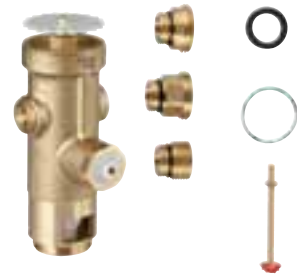

43 996 000

175,20

Смывное устройство под давлением для унитаза
для скрытого монтажа
подключение 3/4"
арматура для замены
для 677.00.200/677.03.200/680.00.200
без предохранителя
без промывной дуги