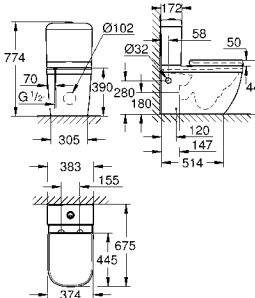

39 462 000 альпин-белый 451,80
39 462 00Н альпин-белый 451,80

Керамика Euro
Напольный унитаз комплект из 2-х частей
для комплектации с бачком
универсальный выпуск
GROHE Triple Vortex технология смыва
безободковый
объем смыва 6/3 л
включает бачок с подводом воды снизу, сиденье с микролифтом и набор креплений
санитарная керамика
опция: износостойкое покрытие **PureGuard** и анти-бактериальное глазирование (00Н)