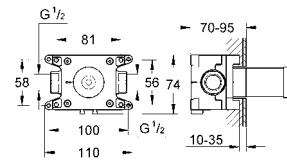

35 028 000 **127,20**
GROHE Rapido C
Встраиваемый вентиль на один выход
Для модульной установки системы Grohtherm Custom Shower
Встраиваемый корпус с защитным коробом
Водонепроницаемое уплотнение для монтажа
Для обмуровки и сухого монтажа
точки крепления для монтажа перед стеной или стеной-перегородкой
корпус из латуни с низким содержанием цинка
керамический вентиль 3/4"
резьбовое соединение 1/2"
Расход воды:
55 л/мин. при 3 бар
глубина монтажа 70-95 мм
минимальное давление 1,0 бар