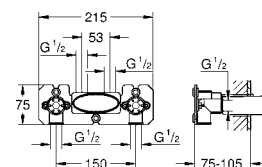

26 449 000 132,00

Встраиваемый механизм для настенного/скрытого монтажа
настенный монтаж
2 отвода 1/2"
инсталляционная глубина 75-105 мм
Смывной клапан
материал для уплотнения к стене в комплекте
шаблон для монтажа