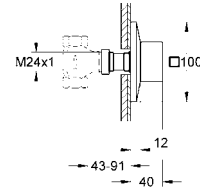

GROHE ALLURE BRILLIANT

Артикул Цвет Цена брутто /
РРЦ с НДС, €

19 796 000 хром 172,80
19 796 DC0 суперсталь 258,00
19 796 AL0 темный графит, матовый 295,20

Allure Brilliant
Накладная панель скрытой вентиляльной головки
комплект верхней монтажной части для
29 032 000 (предварительно смонтированная вентиляльная головка 1/2")
29 068 000 (предварительно смонтированная керамическая вентиляльная головка 1/2" - не для использования в качестве запорного вентиля)
35 028 000 (встраиваемый вентиль на один выход для модульной установки системы Grohtherm Custom Shower)
GROHE StarLight хромированная поверхность
плавная регулировка глубины монтажа
43 - 91 мм