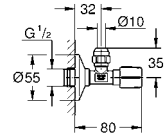

GROHE УГЛОВЫЕ ВЕНТИЛИ

Артикул Цвет Цена брутто / РРЦ с НДС, €

22 039 000	хром	8,28
22 039 DC0	суперсталь	48,00
22 039 BE0	никель глянец	48,00
22 039 EN0	матовый никель	49,20
22 039 GL0	холодный рассвет	48,00
22 039 GN0	холодный рассвет, матовый	49,20
22 039 DA0	теплый закат	48,00
22 039 DL0	теплый закат, матовый	49,20
22 039 A00	темный графит	48,00
22 039 AL0	темный графит, матовый	49,20

Угловой вентиль 1/2"
самоуплотняющееся резьбовое соединение настенное подключение 1/2" резьбовой отвод 3/8" с компенсацией длины с накидной гайкой Ø 10 мм герметичный закрывающий шпиндель с резиновой манжетой и два кольца для уплотнения длинный шатун эргономичная металлическая рукоятка маркировка: нейтральная металлические резьбовые розетки Ø 55 мм GROHE StarLight поверхность

22 043 000	хром	7,32

Угловой вентиль 1/2"
самоуплотняющееся резьбовое соединение настенное подключение 1/2" выход 1/2" герметичный закрывающий шпиндель с резиновой манжетой и два кольца для уплотнения длинный шатун эргономичная металлическая рукоятка маркировка: нейтральная металлические резьбовые розетки Ø 55 мм GROHE StarLight поверхность