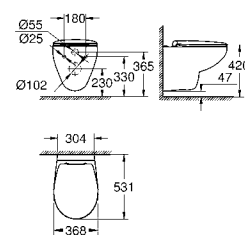

GROHE КЕРАМИКА ВАУ

Артикул Цвет Цена брутто / РРЦ с НДС, €

39 351 000 альпин-белый 174,62

Керамика Вау
Унитазподвесной с сиденьем для унитаза
Сиденье и крышка унитаза с механизмом плавного закрытия для бачка скрытого монтажа омыв всей окружности чаши безободковый горизонтальный выпуск объем смыва 6/3 л санитарная керамика **12 шт. на паллете**