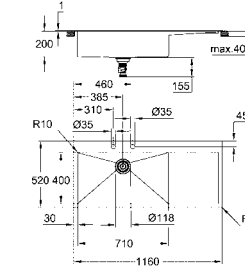

31 581 SD1 нержавеющая сталь 946,69
K1000
Мойка из нержавеющей стали с корзинчатым вентилем
модель: K1000 80-S 116/52 1.0 расположение чаши слева
тип монтажа: стандартный встраиваемый или в один уровень со столешницей
материал: нержавеющая сталь AISI 304 (V2A)
толщина материала: 1 мм
GROHE StarLight поверхность
покрытие: сатиновое
GROHE Whisper
минимальный размер шкафа: 800 мм
размер: 1160 x 520 мм
1 чаша: 710 x 400 мм
Внешний радиус: R3, внутренний радиус: R10
GROHE FastFixation система быстрого монтажа
мойка монтируется слева
Размер отверстия в столешнице для установки мойки: 1145 x 505 мм
сливной гарнитур: Ø 3.5"/90 мм + клапан-автомат
аксессуары вкл.: сливной клапан с поворотной ручкой, сливной гарнитур, корзинчатый вентиль, монтажный набор
опция: автоматический сливной клапан с нажимным механизмом (40 986 SD0), приобретается отдельно
количество крепежных элементов в комплекте (накладной монтаж): 10