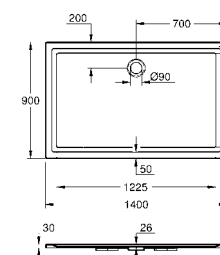

39 307 000 **альпин-белый** **402,13**
Акриловый душевой поддон 900 x 1400
размеры: 900 x 1400 мм
глубина: 30 мм
материал: акрил
диаметр отверстия слива: 90 мм
рекомендуются гарнитуры для слива GROHE: 49 533 000 (вертикальный) и 49 534 000 (горизонтальный), приобретаются отдельно
Монтажный материал приобретается отдельно
20 шт. на паллете