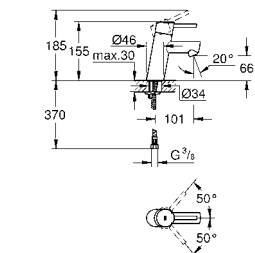

Concetto
Смеситель однорычажный для раковины DN 15 S-Size
монтаж на одно отверстие
металлический рычаг
GROHE SilkMove керамический картридж 28 мм
регулировка расхода воды
с ограничителем температуры
GROHE StarLight хромированная поверхность
GROHE EcoJoy SpeedClean аэратор с ограничением расхода воды 5,7 л/мин
GROHE FastFixation быстрая монтажная система
без донного клапана
гибкая подводка
минимальное давление 1,0 бар
класс шума I по DIN 4109