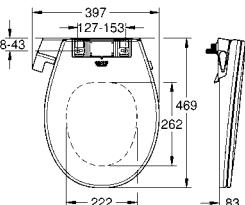

39 557 SH0 альпин-белый по запросу

Сиденье-биде с ручным управлением
Сиденье для унитаза с крышкой 2 независимые душевые форсунки для режимов „подмывание сзади“ и „дамский душ“
Режим промывки форсунок
Ручное управление рукояткой, расположенной сбоку; электропитание не требуется
Регулировка напора воды
Сиденье и крышка унитаза из дюропласта с микролифтом

В комплекте:
сиденье
крышка
крепёжная панель
корпус с двумя форсунками
рукоятка
Фильтр