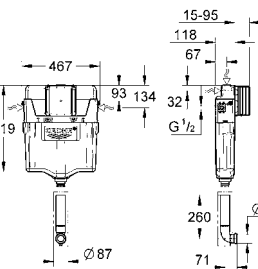

Смывной бачок GD 2
регулировка объема смыва от 6 до 9 л
Пневматический смывной клапан с тремя режимами слива: 2-х объемный, старт/стоп, или непрерывный
Подключение воды: справа, слева, сзади или сверху
Арматурная группа I
с изоляцией от конденсационной влаги
подключение воды DN 15
во время сборки не требуется дополнительного инструмента для монтажа инспекционного короба для вертикального или горизонтального монтажа
крепежными накладками
без накладной панели управления
GROHE EcoJoy Технология совершенного потока
при уменьшенном расходе воды
для монтажа маленьких смывных панелей необходимо заказать ревизионный короб 40 911 000 (приобретается отдельно)

38 863 000 110,40