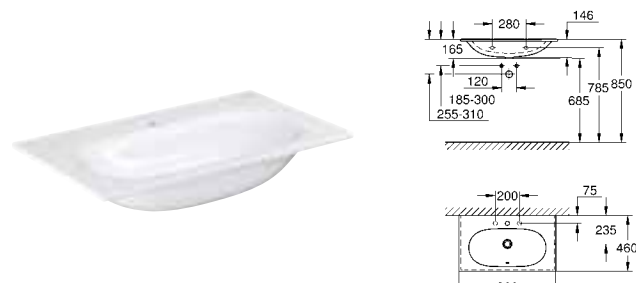

39 566 00N альпин-белый 560,60
Esence
Раковина накладная 100
 подвесная
 1 отверстие под смеситель, 2 намеченных отверстия с переливом, расположенным на противоположной стороны от смесителя для установки на столешницу 1000 x 460 мм
 санитарная керамика
 Износостойкое покрытие **PureGuard** и анти-бактериальное глазирование
8 шт. на паллете