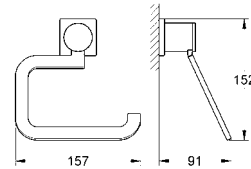

40 279 000 хром **152,68**
Allure
Держатель бумаги
без крышки
металл
скрытое крепление
GROHE StarLight хромированная поверхность