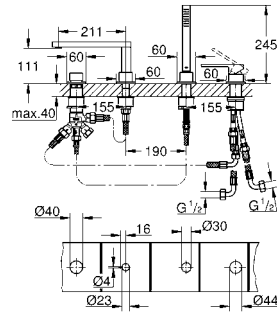

Артикул Цвет Цена брутто / РРЦ с НДС, €

new

29 307 003 хром 843,60
29 307 DC3 суперсталь 1 147,74
29 307 AL3 темный графит, матовый 1 311,70