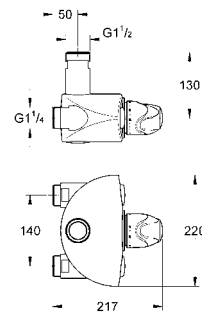

GROHE GROHTHERM XL

Артикул Цвет Цена брутто / РРЦ с НДС, €

35 085 000 хром 1 380,00
Grotherm XL
Термостат, DN 25
настенный монтаж
область применения от 9л/мин до 140л/мин.
термоэлемент, рукоятка выбора температуры с
предварительно устанавливаемым стопором
безопасности между 33°C и 43°C
устройство для улучшения термической
дезинфекции, встроенные обратные клапаны и
грязеулавливающие фильтры в виде
единой компактной детали, резьба подключений 1 1/4", отводная резьба 1 1/2", отвод изменяемый сверху/снизу
без подключений
GROHE StarLight хромированная поверхность
минимальное давление 1,0 бар