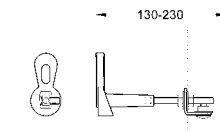

38 733 000 27,60
Rapid SL
Дополнительный крепеж к стене, вариативное размещение для дополнительной фиксации элемента для унитаза или для установки без фиксации в пол монтажные уголки включают настенные кронштейны и фиксирующий элемент 2 шт