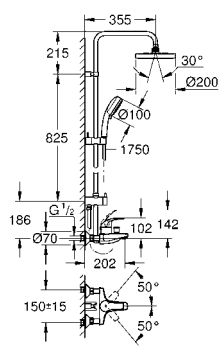

Tempesta Cosmopolitan System 200 Душевая система с однорычажным смесителем для ванны, настенный монтаж

с укороченной душевой штангой для использования в душевых кабинках включает в себя:
горизонтальный душевой кронштейн 355 мм
однорычажный смеситель для душа с переключателем
выбор между:
верхний душ Tempesta Cosmopolitan 200 (27 541)
душевая струя Rain
с шаровым шарниром
угол поворота ± 20°
излив для ванны
отдельный переключатель на ручной душ
ручной душ Tempesta Cosmopolitan 100 (27 573)
4 вида струй:
GROHE Rain O², Rain, Massage, Jet
регулируется по высоте с помощью скользящего элемента
душевой шланг, 1.750 мм 1/2" x 1/2" (28 410)
Расстояние между смесителем и верхним креплением душевой штанги: 1011 мм
GROHE SilkMove керамический картридж Ø 46 мм
GROHE DreamSpray превосходный поток воды
система **SpeedClean** против известковых отложений
совместим с проточным водонагревателем **только** выше 18 кВт/ч, а также с накопительным водонагревателем (см. Техническую информацию)
минимальный расход воды 7л/мин
минимальное давление 1,0 бар