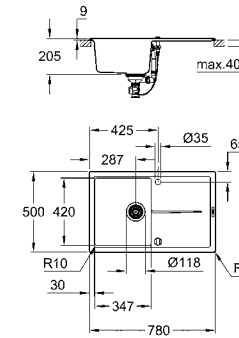

GROHE КОМПОЗИТНЫЕ МОЙКИ

Артикул Цвет Цена брутто / РРЦ с НДС, €

31 639 AT0 серый гранит 253,90
31 639 AP0 черный гранит 253,90

K400
Композитная мойка с крылом
модель: K400 50-С 78/50 1.0 оборачиваемая
тип монтажа: стандартная встраиваемая
материал: кварцевый композит
GROHE Whisper
мин. размер шкафа: 500 мм
размеры: 780 x 500 мм
1 чаша: 347 x 440 x 205 мм
Внешний радиус: R6, внутренний радиус чаши: R10
GROHE FastFixation быстрая монтажная система
монтаж мойки слева или справа
отверстие: 765 x 485 мм
клапан-автомат
аксессуары вкл.: сливной клапан с поворотной ручкой, сливной гарнитур, корзинчатый вентиль, монтажный набор
опция: автоматический сливной клапан с нажимным механизмом (40 986 SD0), приобретается отдельно
количество крепежных элементов в комплекте (накладной монтаж): 10