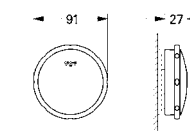

19 025 000 хром 37,20
Talento
Сливной и переливной гарнитур комплект готового монтажа
розетки, пробки монтажные принадлежности **для комбинации с Talento 28 939/28 943**
GROHE StarLight хромированная поверхность