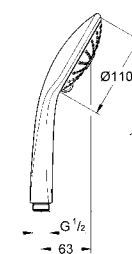

27 239 001 хром 63,60
Euphoria 110 Massage
Ручной душ, 3 вида струй
душевая поверхность Ø 110 мм
Rain / Massage / SmartRain
GROHE EcoJoy ограничитель расхода воды 9,5 л/мин
GROHE DreamSpray превосходный поток воды
GROHE SprayDimmer
GROHE StarLight хромированная поверхность
белая душевая поверхность
система **SpeedClean** против известковых отложений
внутренний охлаждающий канал для продолжительного срока службы
универсальное крепление, подходящее к любому стандартному шлангу
может использоваться с проточным водонагревателем
минимальное давление 1,0 бар

27 221 001 хром 57,60
то же, без ограничения расхода воды