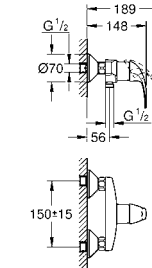

Артикул Цвет Цена брутто /
РРЦ с НДС, €