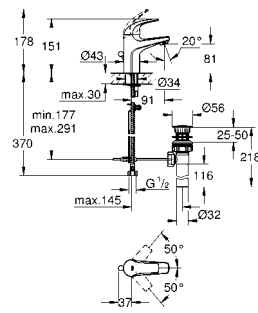

Артикул Цвет Цена брутто /
РРЦ с НДС, €