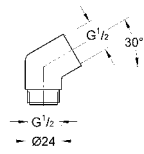

GROHE АКСЕССУАРЫ ДЛЯ ДУША

Артикул Цвет Цена брутто /
РРЦ с НДС, €

28 389 000 хром 67,20

Sena
Переходник 1/2" x 1/2"
металл
для использования с держателем для ручного душа или душевой штангой
GROHE StarLight хромированная поверхность

28 988 000 хром 70,64