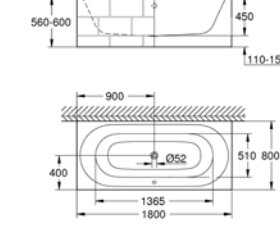

39 619 000 альпин-белый 1 340,44
Essece
Ванна
встраиваемая
180 x 80 см
общая высота 45 см
объем воды 240 л
с AntiSlip
с переливом
санитарно-титановая сталь
подходит для Talento (28 943 000 + 19 025 000)
и Talentofill (28 991 000 + 19 952 000)
с комплектом шумоизоляции