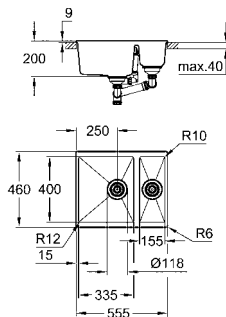

31 648 AT0 серый гранит 327,20
31 648 AP0 черный гранит 327,20

K500
Композитная мойка
модель: K500 60-С 55.5/46 1.5 оборачиваемая
тип монтажа: стандартная встраиваемая и под столешницу
материал: кварцевый композит
GROHE Whisper
минимальный размер шкафа: 600 мм
размеры: 555 x 460 мм
1 чаша: 335 x 400 x 200 мм
полу-чаша: 155 x 400 x 140 мм
Внешний радиус: R6, внутренний радиус: большая чаша R12, полу-чаша R10
GROHE FastFixation быстрая монтажная система
монтаж мойки слева или справа
отверстие: 525 x 400 мм
корзинчатый вентиль: корзинка Ø 3.5"/90 мм
опция: автоматический сливной клапан с нажимным механизмом (40 986 SD0), приобретается отдельно
аксессуары вкл.: сливной гарнитур, корзинка, монтажный набор
использовать силикон при встраиваемом монтаже
количество крепежных элементов в комплекте (монтаж под столешницу): 8