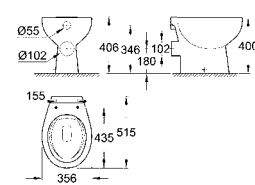

39 430 000 альпин-белый **85,21**
Керамика Вау
Унитаз напольный приставной
омыв всей окружности чаши
безободковый
горизонтальный выпуск
объем смыва 6/3 л
с креплением
санитарная керамика
12 шт. на паллете