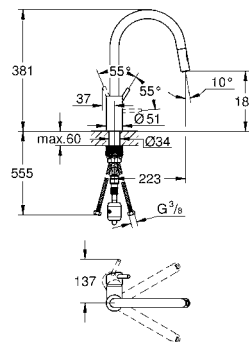

31 483 002 хром **246,00**
31 483 DC2 суперсталь **319,20**

Concetto
Смеситель однорычажный для мойки, DN 15
высокий излив
монтаж на одно отверстие
GROHE StarLight хромированная поверхность
GROHE SilkMove керамический картридж **35 мм**
GROHE EasyDock Легкое вытягивание и возврат на место выдвижного
излив
GROHE Zero Раздельные пути подачи воды - не содержит никеля и свинца
выдвижная лейка **Dual**
переключатель: ламинарный режим струи/душевой режим струи **SpeedClean**
регулировка расхода воды
поворотный трубообразный излив
радиус поворота **360°**
с защитой от обратного потока
гибкая подводка
GROHE FastFixation быстрая монтажная система