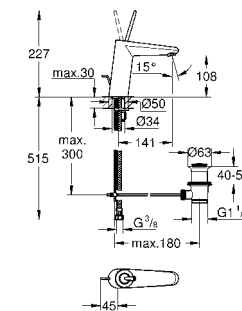

Eurodisc Joy
Смеситель однорычажный для раковины DN 15 M-Size

монтаж на одно отверстие
металлический рычаг
GROHE FeatherControl Joystick картридж
GROHE StarLight хромированная поверхность
GROHE EcoJoy SpeedClean аэратор с ограничением расхода воды 5,7 л/мин
GROHE FastFixation Plus Система монтажа сливной гарнитур 1 1/4"
гибкая подводка
минимальное давление 1,0 бар

23 428 000	хром	282,00