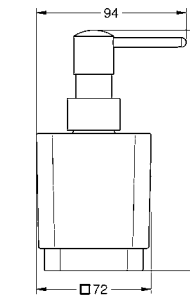

40 805 000	хром	60,49

Selection Cube
Дозатор жидкого мыла
стекло / металл
объем 300 мл
подходит для держателя:
Selection Cube (40 865 000)
GROHE StarLight поверхность