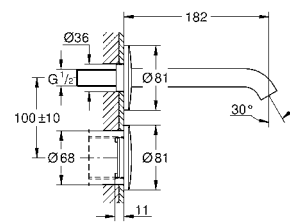

36 447 000 хром 782,40

Essence E
Инфракрасная электроника для раковины без смешивания
с инфракрасным датчиком для двусторонней связи для мониторинга, настройки и сервисного обслуживания для холодной или смешанной воды
с адаптером 100-230 V переменного тока, 50-60 Hz, 6 V постоянного тока
ламинатор с ограничением потока воды 5.0 л/мин
7 предустановленных режимов:
- автоматический смыв
- термическая дезинфекция
- моющий режим
дополнительные функции и точные настройки с помощью пульта дистанционного управления 36 407
комплект готового монтажа
для Rapid SL 38 748 002 или монтажного набора 36 264 001
Одобрено в CE
класс шума I по DIN 4109
минимальное давление 1,0 бар

36 264 001 183,60

Скрытый монтажный ящик
для скрытого монтажа
для подключения к предварительно смешанной или холодной воде
для комплекта верхней монтажной части
соединительная коробка для электропитания
подходит для 36 447 000, 36 442 000