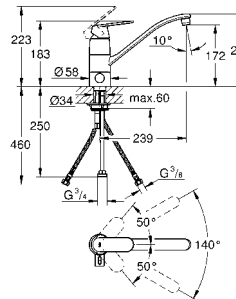

31 161 000 хром 218,40
Eurosmart Cosmopolitan
Смеситель однорычажный для мойки, DN 15
со встроенным запорным клапаном
с низким изливом
монтаж на одно отверстие
GROHE StarLight поверхность
GROHE SilkMove керамический картридж Ø 46 мм
азратор
регулировка расхода воды
поворотный трубообразный излив
область поворота 140°
гибкая подводка
система быстрого монтажа