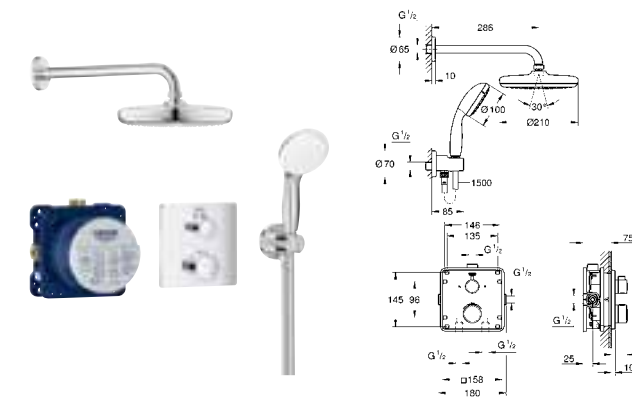

34 729 000 хром 666,00

Grotherm
Набор для комплектации душа с Tempesta 210
включает в себя:
Grotherm комплект готового монтажа с Aquadimmer (24 079)
GROHE Rapido SmartBox Универсальная встраиваемая часть, 1/2" (35 600)
Tempesta 210 верхний душ 9.5 л/мин (26 410)
Rainshower Душевой кронштейн 286 мм (28 576 000)
Ручной душ Tempesta 100 II (27 597)
подключение для душевого шланга (28 628)
Rotaflex душевой шланг 1500 мм 1/2" x 1/2" (28 409)

34 730 000 хром 1 236,00

Grotherm
Набор для комплектации душа с Rainshower Cosmopolitan 310
включает в себя:
Grotherm комплект готового монтажа с Aquadimmer (24 079)
GROHE Rapido SmartBox Универсальная встраиваемая часть, 1/2" (35 600)
Rainshower Cosmopolitan Верхний душ 310 (27 477 000)
душевой кронштейн Rainshower 422 мм (26 145 000)
ручной душ Sena (28 034 000)
Rainshower Настенный держатель (27 075 000)
Rainshower Подключение для душевого шланга (27 076 000)
душевой шланг Silverflex 1.250 мм (28 362)

34 734 000 хром 920,40

Grotherm
Набор для комплектации душа с Rainshower Cosmopolitan 210
включает в себя:
Grotherm комплект готового монтажа с Aquadimmer (24 079)
GROHE Rapido SmartBox Универсальная встраиваемая часть, 1/2" (35 600)
Rainshower Cosmopolitan Верхний душ 210 (28 368 000)
Душевой кронштейн Rainshower 422 мм (26 146 000)
ручной душ Euphoria (27 265)
подключение для душевого шланга (28 628)
душевой шланг Silverflex 1.250 мм (28 362)