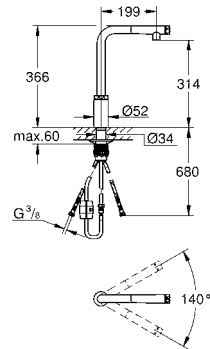

GROHE MINTA / MINTA SMARTCONTROL / MINTA TOUCH

Артикул Цвет Цена брутто / РРЦ с НДС, €

31 613 000	хром	390,00
31 613 DC0	суперсталь	507,60
31 613 DA0	теплый закат	547,20
31 613 A00	темный графит	547,20

Minta SmartControl
Смеситель для мойки с управлением SmartControl
монтаж на одно отверстие
GROHE StarLight хромированная поверхность с выдвигаемым аэратором, ламинарная струя
металлическая лейка
GROHE Magnetic Docking гарантирует легкое вытяжение и возврат головки аэратора в исходное положение
SmartControl нажать для вкл/выкл, повернуть для увеличения напора воды от режима EcoJoy до максимального напора воды
регулировка температуры воды с помощью смешивающего устройства, расположенного на корпусе смесителя
поворотный трубообразный излив
область поворота 140°
с защитой от обратного потока
гибкая подводка
GROHE FastFixation Plus - сверхбыстрая и простая установка - не требуется никаких инструментов
GROHE Zero Раздельные пути подачи воды - не содержит никеля и свинца