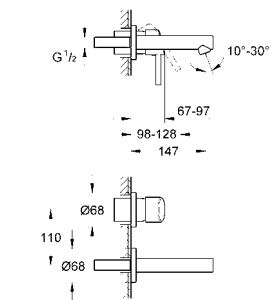

19 575 001 хром 186,00
Concetto
Смеситель для раковины на два отверстия S-Size
настенный монтаж
комплект верхней монтажной части для 23 571 000
без встраиваемого механизма
металлическая розетка
металлический рычаг
GROHE StarLight хромированная поверхность
GROHE AquaGuide регулируемый аэратор
размер по осям 110 мм
вынос 147 мм