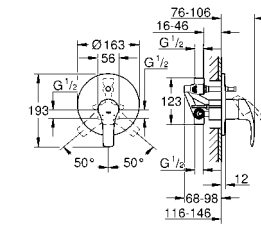

33 305 002 хром 126,00
Eurosmart
Смеситель однорычажный для ванны, DN 15
для скрытого монтажа
GROHE SilkMove керамический картридж Ø 46 мм
GROHE StarLight хромированная поверхность
GROHE FastFixation быстрый монтаж
включает в себя:
комплект готового монтажа (19 450 002)
со встраиваемым механизмом
регулировка расхода воды
автоматический переключатель: ванна/душ
металлический рычаг
металлическая розетка
уплотнитель розетки и рычага
дополнительный ограничитель температуры (46 308 000)