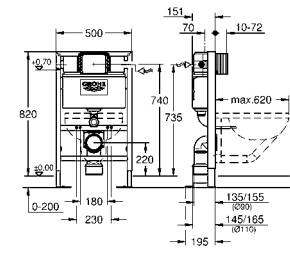

GROHE RAPID SL ДЛЯ СВОБОДНОГО МОНТАЖА

Артикул

Цвет

Цена брутто /
РРЦ с НДС, €

38 584 001

285,60

Rapid SL

Инсталляция для подвесного унитаза, монтажная высота 1.13 м
сmyвной бачок GD 2

для свободно стоящего монтажа, монтажа перед стеной или стеной - перегородкой
самонесущая стальная рама с порошковым напылением
подготовлена для облицовки
фиксированные подключения
закрывающийся крепежный материал
2 болта-держателя для унитаза
крепление для керамики для подвесных унитазов с опорной поверхностью менее 205 мм
требуется дополнительный аксессуар 38 779 000
расстояние между болтами 180/230 мм
выходной патрубок для унитаза Ø 90 мм
регулировка глубины монтажа
редуктор Ø 90/110 мм
впускной и смывной гарнитуры

сmyвной бачок GD 2, 6 - 9 л, со следующими характеристиками:
заводская настройка 6 л и 3 л
Пневматический сmyвной клапан с тремя режимами
слива: 2-х объемный, старт/стоп, или непрерывный
Подключение воды слева, справа и сзади
Арматурная группа I
с изоляцией от конденсационной влаги
подключение воды DN 15
во время сборки не требуется дополнительного инструмента
для монтажа инспекционного короба
для вертикального или горизонтального монтажа

для монтажа перед стеной необходимо заказать настенные уголки 38 558 00M (продаются отдельно)
для монтажа маленьких сmyвных панелей необходимо заказать ревизионный короб 40 911 000 (приобретается отдельно)