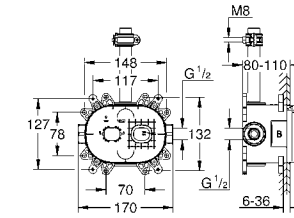

GROHE ВЕРХНИЕ ДУШИ

Артикул Цвет Цена брутто / РРЦ с НДС, €

26 264 001 106,80

Rainshower 360
Встраиваемый блок для набора верхнего душа
с душевым кронштейном 26 254 / 26 450
Входы и выходы 1/2"
точки крепления для задней стенки
герметичный корпус
съемная защитная крышка с информацией об установке