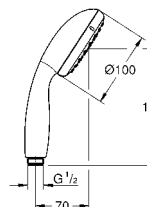

27 923 001 хром 18,60
Tempesta 100
Ручной душ, 1 вид струи
Rain
GROHE EcoJoy ограничитель расхода воды 9,5 л/мин
GROHE DreamSpray превосходный поток воды
GROHE StarLight хромированная поверхность
система **SpeedClean** против известковых отложений
внутренний охлаждающий канал для продолжительного срока службы
ShockProof силиконовое кольцо, предотвращающее повреждение поверхности при падении ручного душа
универсальное крепление, подходящее к любому стандартному шлангу
может использоваться с проточным водонагревателем
минимальное давление 1,0 бар

27 852 001 хром 18,60
то же, без ограничения расхода воды