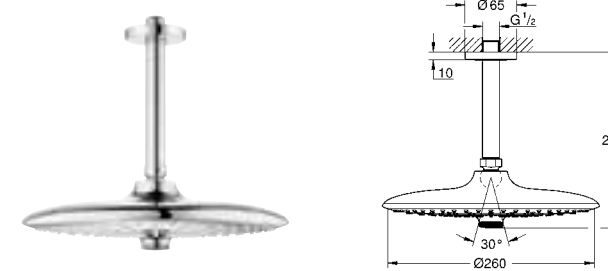

Euphoria 260
Верхний душ с отолочным душевым кронштейном 142 мм, 3 режима струи
включает в себя:
Euphoria 260 Верхний душ (26 455)
3 вида струй:
Rain, SmartRain, Jet
Rainshower Потолочный душевой кронштейн 142 мм (28 724 000)
GROHE DreamSpray превосходный поток воды
GROHE StarLight хромированная поверхность
система **SpeedClean** против известковых отложений
внутренний охлаждающий канал для продолжительного срока службы
может использоваться с проточным водонагревателем

27 499 000 хром 45,60