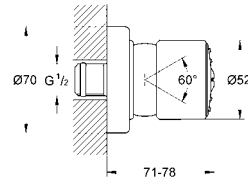

GROHE ВЕРХНИЕ ДУШИ

Артикул Цвет Цена брутто / РРЦ с НДС, €

28 198 000 хром **76,80**
Relexa 50
Боковой душ с одним режимом
нормальная струя
шаровой шарнир
GROHE StarLight хромированная поверхность
система **SpeedClean** против известковых отложений
для преднастраиваемого напора (расхода) воды
расход воды устанавливается
от 5 до 11 л/мин.
минимальный объем потока 4,5 л/мин.