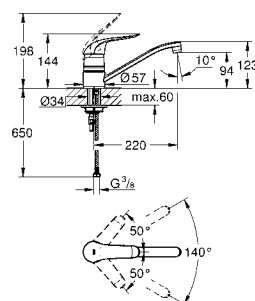

32 787 000 хром 130,80
Euroeco Special
Смеситель однорычажный для мойки, DN 15
монтаж на одно отверстие
GROHE StarLight поверхность
GROHE SilkMove керамический картридж Ø 46 мм
GROHE EcoJoy Технология совершенного потока
при уменьшенном расходе воды
регулировка расхода воды
настраиваемый ограничитель температуры
ламинарный регулятор струи 9 л/мин.
поворотный трубкообразный излив
длина рычага 120 мм
гибкая подводка