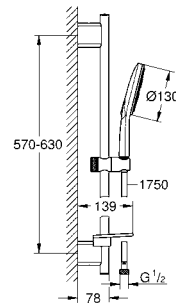

26 544 LS0	белая луна	74,40
Аналогичный продукт, без ограничителя потока		

26 575 000	хром	164,40

Rainshower SmartActive 130
Душевой гарнитур, 3 вида струй
включает в себя:
ручной душ Rainshower SmartActive 130 (26 574)
душевая штанга 600 мм
с металлическими настенными креплениями
душевой шланг 1750 мм (28 388 000)
Полочка GROHE EasyReach
GROHE EcoJoy ограничитель расхода воды 9,5 л/мин
GROHE DreamSpray превосходный поток воды
GROHE StarLight хромированная поверхность
GROHE FastFixation Plus (регулируемое расстояние между настенными креплениями штанги позволяет использовать для монтажа уже имеющиеся отверстия в стене)
GROHE TileFix регулируемая глубина верхнего и нижнего креплений
система SpeedClean против известковых отложений
внутренний охлаждающий канал для продолжительного срока службы
Twistfree против перекручивания шланга
может использоваться с проточным водонагревателем

26 547 000	хром	159,60
Аналогичный продукт, с ограничителем потока GROHE EcoJoy 6.6 л/мин		

26 546 000	хром	163,20
Аналогичный продукт, без ограничителя потока