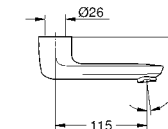

13 380 000 хром 111,60

то же, вынос 175 мм

29 094 000 хром 241,20

Grotherm Special
Термостат для душа
комплект верхней монтажной части для
GROHE Rapido T 35 500 000
без встраиваемого механизма
уплотнитель розетки и рычага
скрытые соединения
эргономичные рукоятки
ручка температуры с регулируемым
стопором безопасности от 35°C до 43°C
встроенный стопор смешанной воды
металлический ограничитель температуры
легкая термическая дезинфекция с помощью ключа 47 994 000 (опция)
GROHE StarLight хромированная поверхность
GROHE SafetyPlus