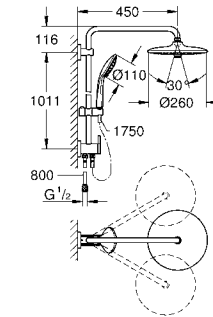

GROHE ДУШЕВЫЕ СИСТЕМЫ EUPHORIA

Артикул Цвет Цена брутто / РРЦ с НДС, €

27 421 002 хром 426,00
Euphoria System 260
Душевая система с переключателем для настенного монтажа
включает в себя:
горизонтальный поворотный душевой кронштейн 450 мм
переключатель с верхнего на ручной душ Euphoria 260 Верхний душ (26 457)
3 вида струй:
Rain, SmartRain, Jet с шаровым шарниром угол поворота ± 15°
ручной душ Euphoria 110 Massage (27 239 000)
3 вида струй:
Rain, SmartRain, Massage регулируется по высоте с помощью скользящего элемента
душевой шланг 1750 мм (28 388 000)
Silverflex Душевой шланг 800 мм доступ воды к смесителю/подключению душевого шланга 800 мм через соединение с резьбой 1/2"
GROHE EcoJoy ограничитель расхода воды 9,5 л/мин
GROHE DreamSpray превосходный поток воды
GROHE StarLight хромированная поверхность
GROHE SprayDimmer система **SpeedClean** против известковых отложений
внутренний охлаждающий канал для продолжительного срока службы
Twistfree против перекручивания шланга
совместим с проточным водонагревателем **только** выше 18 кВт/ч, а также с накопительным водонагревателем (см. Техническую информацию)
минимальный расход воды 7л/мин
минимальное давление 1,0 бар