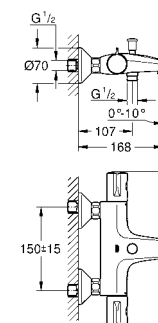

34 576 000 хром 220,80

Grohtherm 800
Термостат для ванны, DN 15
настенный монтаж
GROHE StarLight хромированная поверхность
GROHE TurboStat встроенный термозлемент
GROHE SafeStop стопор безопасности при 38°C
GROHE SafeStop Plus опционно ограничитель температуры на 43°C,
включен
встроенный стопор смешанной воды
автоматический переключатель: ванна/душ
рукоятка регулировки напора с кнопкой для экономии воды **GROHE EcoButton**
и индивидуально устанавливаемым стопором
керамический вентиль 1/2", 180°
отвод для душа снизу 1/2"
регулируемый аэратор
встроенные обратные клапаны
грязеулавливающие фильтры
с защитой от обратного потока
скрытые S-образные эксцентрики
металлическая розетка
минимальное давление 1,0 бар
GROHE EcoJoy Технология совершенного потока
при уменьшенном расходе воды