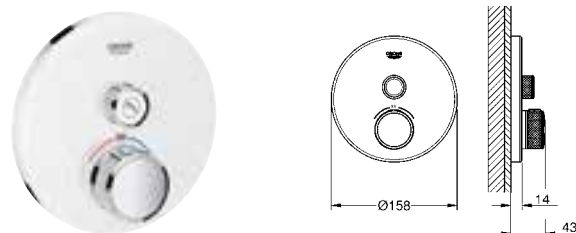

GROHE GROHTHERM SMARTCONTROL

Артикул Цвет Цена брутто / РРЦ с НДС, €

29 122 000	хром	339,60
29 122 DC0	суперсталь	476,40
29 122 BE0	никель глянец	511,20
29 122 EN0	матовый никель	546,00
29 122 GL0	холодный расцвет	511,20
29 122 GN0	холодный расцвет, матовый	546,00
29 122 DA0	теплый закат	511,20
29 122 DL0	теплый закат, матовый	546,00
29 122 A00	темный графит	511,20
29 122 AL0	темный графит, матовый	546,00

Grotherm SmartControl
Комплект верхней монтажной части для вентиля на три выхода
комплект верхней монтажной части для GROHE Rapido SmartBox 35 600 000 (универсальная встраиваемая часть) металлическая накладная панель с **GROHE FastFixation** (скрытые эксцентрики, уплотнение, скрытый монтаж), регулируемая на 6° 10 мм толщина профиля розетки
GROHE StarLight хромированная поверхность
SmartControl нажать для вкл/выкл, повернуть для увеличения напора воды от режима EcoJoy до максимального напора воды заменяемые символы
ProGrip эргономичные рукоятки с рифленной поверхностью возможность одновременного включения нескольких точек водоотвода без встраиваемой части
распределение расхода:
выход D = 28 л/мин
выход A = 28 л/мин
выход D+E+A = 65 л/мин

35 600 000 72,00
GROHE Rapido SmartBox Универсальная встроенная часть

29 150 LS0 белая луна 608,40