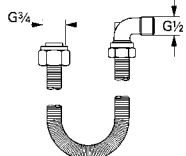

28 993 000 43,20
Talentofill
Соединительный гарнитур, DN 20
с гибкой соединительной трубкой 1,5 м
без комплекта верхней монтажной части