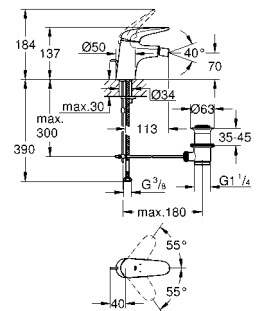

23 720 003 хром 103,20
23 720 LS3 белая луна/хром 133,20
Eurostyle
Смеситель однорычажный для биде DN 15 S-Size
монтаж на одно отверстие
металлический рычаг (без отверстия)
GROHE SilkMove керамический картридж 35 мм
регулировка расхода воды
с ограничителем температуры
GROHE StarLight хромированная поверхность
GROHE EcoJoy - 5,7 л/мин
GROHE FastFixation быстрая монтажная система
с шаровым шарниром
сливной гарнитур 1 1/4"
гибкая подводка