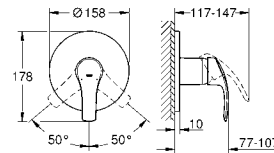

Eurosmart
Смеситель однорычажный для душа
комплект верхней монтажной части для GROHE Rapido SmartBox 35 600 000 (универсальная встраиваемая часть)
GROHE SilkMove керамический картридж Ø 46 мм
GROHE StarLight хромированная поверхность с настенными розетками GROHE FastFixation (скрытые эксцентрики, уплотнение, скрытый монтаж)
металлическая накладная панель, регулируемая на 6°
металлический рычаг
распределение расхода:
выход В или С = 30 л/мин
без встраиваемой части

35 600 000 72,00
GROHE Rapido SmartBox Универсальная встроенная часть

24 043 002 хром 129,60