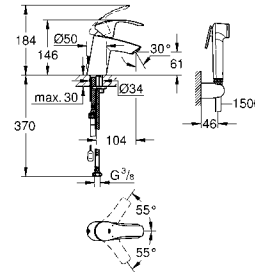

Артикул Цвет Цена брутто /
РРЦ с НДС, €

23 124 002 хром 126,00
Eurosmart
Смеситель однорычажный для раковины DN 15 S-Size
монтаж на одно отверстие
металлический рычаг
GROHE SilkMove керамический картридж 35 мм
регулировка расхода воды
с ограничителем температуры
GROHE StarLight хромированная поверхность
GROHE EcoJoy 4.0 л/мин
GROHE FastFixation быстрая монтажная система
цепочка
гибкая подводка
с душевым набором, состоящим из
душа со встроенным переключателем
настенный держатель душа
душевой шланг