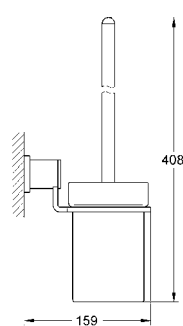

40 340 000 хром **248,05**
Allure
Туалетный „ёршик“ в комплекте
настенная модель
GROHE StarLight хромированная поверхность

40 207 000 по запросу
Запасная головка ёршика

40 206 000 хром по запросу
Запасной ёршик