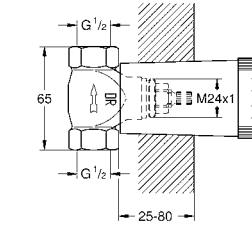

29 800 000 21,00
Механизм скрытого вентиля, 1/2"
предварительно смонтированная
вентильная головка 1/2"
короткий шпindel, защитная втулка, резьбовое соединение 1/2"
DR-латунь