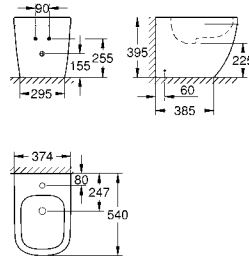

GROHE КЕРАМИКА EURO

Артикул Цвет Цена брутто / РРЦ с НДС, €

39 340 000 альпин-белый 207,80
39 340 00Н альпин-белый 255,38
Керамика Euro
Биде напольное
1 отверстие под смеситель
с переливом
с креплением
санитарная керамика
полностью скрытые невидимые крепления
опция: износостойкое покрытие **PureGuard** и анти-бактериальное
глазирование (00Н)
12 шт. на паллете