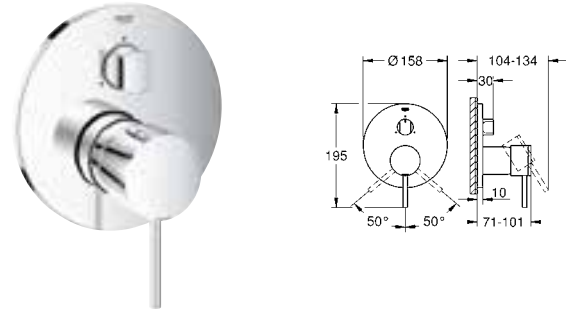

35 600 000		72,00
GROHE Rapido SmartBox Универсальная встраиваемая часть		

32 653 003	хром	1 524,00
32 653 DC3	суперсталь	2 148,00
32 653 GL3	холодный рассвет	2 292,00
32 653 DA3	теплый закат	2 292,00
32 653 AL3	темный графит, матовый	2 448,00

Atrio
Смеситель однорычажный для ванны, напольный монтаж
комплект верхней монтажной части для
45 984
без встраиваемой части
GROHE SilkMove керамический картридж 35 мм
с ограничителем температуры
GROHE StarLight хромированная поверхность
автоматический переключатель: ванна/душ
излив с аэратором
вынос 301 мм
встроенный обратный клапан в душевом отводе 1/2"
держатель ручного душа
ручной душ Sena Stick (26 465)
душевой шланг Silverflex 1.250 мм
с защитой от обратного потока
минимальное давление 1,0 бар

45 984 001		411,60

Монтажный набор для напольного излива 1/2"
для смесителей и изливов напольного монтажа
без комплекта верхней монтажной части
допускается регулировка 360° в горизонтальной плоскости и 3° в вертикальной плоскости
монтажная глубина 53-157 мм
инсталляционная глубина для смесителей для душа 65-157 мм, компенсационная глубина 92 мм
два входа с внутренней резьбой 1/2" (подключение горячей / холодной воды)
Смывной клапан
прокладка
крепежный материал