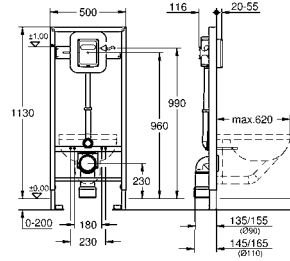

GROHE RAPID SL ДЛЯ УНИТАЗА

Артикул Цвет Цена брутто / РРЦ с НДС, €

38 519 001 421,20

Rapid SL
Инсталляция для подвесного унитаза со смывным устройством под давлением, монтажная высота 1.13 м
смывное устройство под давлением, 6 - 9 л
для ручного/электр. управления
для монтажа перед стеной или стеной перегородкой
стальная рама, фольга оцинкованная, самонесущая
подготовлена для облицовки
быстрая регулировка по высоте
крепежный материал
проверено -TUEV
2 болта-держателя для унитаза
расстояние между болтами 180/230 мм
для подвесных унитазов с опорной поверхностью менее 205 мм
требуется дополнительный аксессуар 38 779 000
PP-смывная дуга Ø 90 мм
регулировка глубины монтажа
редуктор 90/110 mm
впускной и смывной гарнитуры
автоматическое смывное устройство регулируется
Арматурная группа I
подключение 3/4"
со встроенным запорным клапаном
регулировка объема смыва от 6 до 9 л
промывная дуга
регулятор потока смыва
для монтажа перед стеной необходимо заказать настенные уголки 38 558 00M (продаются отдельно)