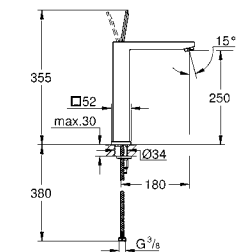

23 661 000 хром **304,80**
Eurocube Joy
Смеситель однорычажный для раковины DN 15 XL-Size
монтаж на одно отверстие
металлический рычаг
для отдельстоящих раковин
GROHE FeatherControl Joystick картридж
GROHE EcoJoy SpeedClean аэратор с ограничением расхода воды 5,7 л/мин
GROHE FastFixation Plus Система монтажа без донного клапана гибкая подводка