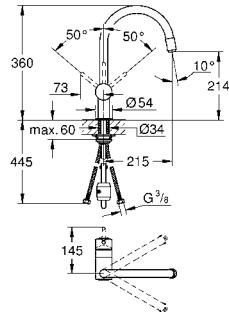

GROHE MINTA / MINTA SMARTCONTROL / MINTA TOUCH

Артикул Цвет Цена брутто /
PPC с НДС, €

32 918 000 хром 247,20
32 918 DC0 суперсталь 336,00

Minta
Смеситель однорычажный для мойки, DN 15
С-образный излив, монтаж на одно отверстие
GROHE StarLight поверхность
GROHE SilkMove керамический картридж Ø 46 мм
GROHE EasyDock Легкое вытягивание и возврат на место выдвижного излива
выдвижной излив с аэратором, регулировка расхода воды, поворотный трубообразный излив, радиус поворота 360°, встроенный обратный клапан, с защитой от обратного потока
гибкая подводка, система быстрого монтажа
дополнительный ограничитель температуры (46 308 000)
минимальное давление 1,0 бар

32 918 00E хром 247,20
с **GROHE EcoJoy**, с ограничителем расхода вода 5,7 л/мин