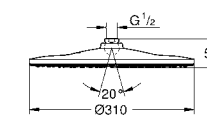

26 562 000 хром 292,80
26 562 LS0 белая луна 379,20

Rainshower Mono 310
Верхний душ с одним режимом
GROHE PureRain
хромированная душевая поверхность
шаровый шарнир с углом поворота +/- 10°
резьбовое соединение 1/2"
GROHE EcoJoy ограничитель расхода воды 9,5 л/мин
GROHE DreamSpray превосходный поток воды
GROHE StarLight хромированная поверхность
система **SpeedClean** против известковых отложений
внутренний охлаждающий канал для продолжительного срока службы
может использоваться с проточным водонагревателем
минимальное давление 1,0 бар