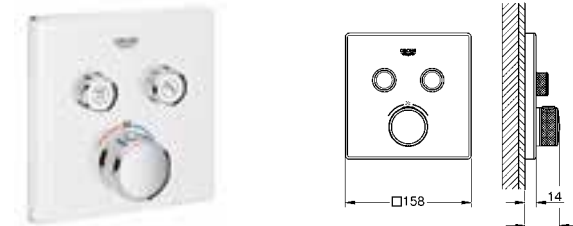

GROHE GROHTHERM SMARTCONTROL

Артикул Цвет Цена брутто / РРЦ с НДС, €

29 156 LS0	белая луна	651,60

Grotherm SmartControl
Термостат для встраиваемого монтажа на 2 выхода
комплект верхней монтажной части для GROHE Rapido SmartBox 35 600 000 (универсальная встраиваемая часть)
металлическая накладная панель с **GROHE FastFixation** (скрытые эксцентрики, уплотнение, скрытый монтаж), регулируемая на 6°
GROHE StarLight поверхность
SmartControl нажать для вкл/выкл, повернуть для увеличения напора воды от режима EcoJoy до максимального напора воды
заменяемые символы
GROHE TurboStat встроенный термозлемент
ProGrip эргономичные рукоятки с рифленной поверхностью
GROHE SafeStop стопор безопасности при 38°C
GROHE SafeStop Plus опционно ограничитель температуры на 43°C / 46°C, включен
встроенные обратные клапаны и грязеулавливающие фильтры
возможность одновременного включения нескольких точек водоотвода
лицевая панель из акрилового стекла в цвете белая луна
без встраиваемой части
распределение расхода:
выход B = 24 л/мин
выход C = 26 л/мин
выход B+C = 29 л/мин

35 600 000		72,00
GROHE Rapido SmartBox Универсальная встроенная часть