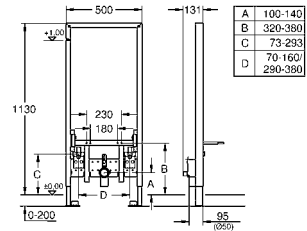

GROHE RAPID SL ДЛЯ РАКОВИНЫ И БИДЕ

Артикул

Цвет

Цена брутто /
РРЦ с НДС, €

38 553 001

258,00

Rapid SL

Элемент для биде, высота установки 1,13 м

Вертикальная направляющая для керамики с небольшой площадью крепления (< 205 мм) самонесущая стальная рама с порошковым напылением для монтажа перед стеной или стеной перегородкой предварительная сборка в комплекте регулируемые по высоте подключения к объекту и смесителю быстрая регулировка по высоте крепежный материал проверено -TUEV болты-держатели для биде смывное колено, выдерживающее высокую температуру, DN 50 уплотнение Ø 32 мм 2 звукоизоляционных подключения смесителя DN 15 крепежный материал для биде для монтажа перед стеной необходимо заказать настенные уголки 38 558 00M (продаются отдельно)

A	100-140
B	320-380
C	73-293
D	70-160 290-380

38 545 000

303,60

Rapid SL

Инсталляция для биде, монтажная высота 1.00 м

самонесущая стальная рама с порошковым напылением для монтажа перед стеной или стеной перегородкой предварительная сборка в комплекте регулируемые по высоте подключения к объекту и смесителю быстрая регулировка по высоте крепежный материал болты-держатели для биде смывное колено, выдерживающее высокую температуру, DN 50 уплотнение Ø 32 мм 2 звукоизоляционных подключения смесителя DN 15 крепежный материал для биде для монтажа перед стеной необходимо заказать настенные уголки 38 558 00M (продаются отдельно)