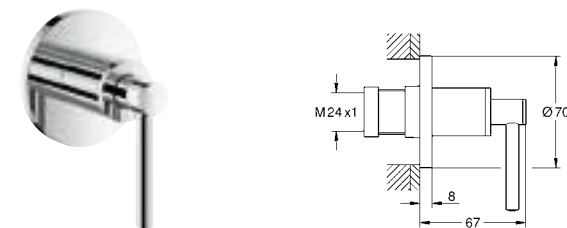

Atrio
Накладная панель скрытой вентильной головки
для встроенных вентилей GROHE 35 028 000 или 29 032 000
GROHE StarLight хромированная поверхность
плавная регулировка глубины монтажа
20-80 мм
розетка с уплотнителем, завинчивающаяся с длинной ручкой