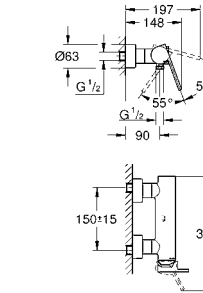

33 577 003 хром 246,00
33 577 DC3 суперсталь 333,89
33 577 AL3 темный графит, матовый 381,59
GROHE Plus
Смеситель однорычажный для душа, DN 15
настенный монтаж
металлический рычаг
GROHE SilkMove керамический картридж 35 мм
с ограничителем температуры
GROHE StarLight хромированная поверхность
отвод для душа 1/2"
встроенный обратный клапан
скрытые S-образные эксцентрики
с защитой от обратного потока
минимальное давление 1,0 бар

34 719 000 хром 346,80