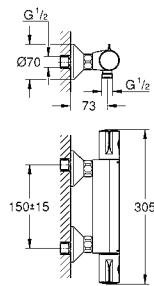

32 805 000 хром 60,00
BauCurve
Смеситель однорычажный для раковины DN 15
монтаж на одно отверстие
металлический рычаг
GROHE Longlife керамический картридж 28 мм
GROHE StarLight хромированная поверхность
аэратор
сливной гарнитур 1 1/4"
гибкая подводка
система быстрого монтажа

34 558 000 хром 168,00

Grotherm 800
Термостат для душа, DN 15
настенный монтаж
GROHE StarLight хромированная поверхность
GROHE SafeStop стопор безопасности при 38°C
GROHE SafeStop Plus опционно ограничитель температуры на 43°C, включен
GROHE TurboStat встроенный термозлемент
встроенный стопор смешанной воды
рукоятка регулировки напора с кнопкой для экономии воды **GROHE EcoButton**
и индивидуально устанавливаемым стопором
керамический вентиль 1/2", 180°
отвод для душа снизу 1/2"
грязеулавливающие фильтры
встроенные обратные клапаны
с защитой от обратного потока
скрытые S-образные эксцентрики
металлическая розетка
GROHE EcoJoy Технология совершенного потока
при уменьшенном расходе воды