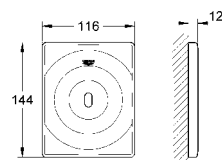

Tectron Surf

Инфракрасная-электроника для писсуара

с инфракрасным датчиком для двусторонней связи для мониторинга, настройки и сервисного обслуживания 6V литиевая батарейка, тип CR-P2 Срок службы батарейки: прил. 7 лет (150 включений в день) картридж с соленоидным клапаном и грязеулавливающим фильтром фронтальная панель 116 x 144 мм минимальное давление 0,5 бар оперативное давление максимум 10 бар инфракрасное управление многоступенчатый указатель состояния батарейки 7 предустановленных режимов:
- автоматический смыв
- моющий режим
предварительная промывка вкл/выкл дополнительные функции и точные настройки с помощью пульта дистанционного управления 36 407 регулируемое время смыва, настраиваемое вручную или с помощью пульта управления
комплект верхней монтажной части
для Rapido U или Rapido UMB
Одобрено в CE