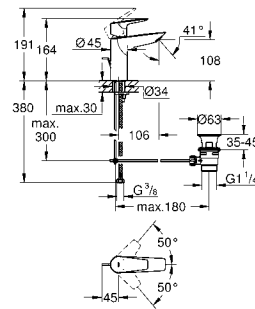

Артикул Цвет Цена брутто / РРЦ с НДС, €

new

23 758 001 хром 77,09

BauEdge
Смеситель однорычажный для раковины DN 15 M-Size
монтаж на одно отверстие
металлический рычаг
GROHE Longlife керамический картридж 28 мм с ограничителем температуры
GROHE StarLight хромированная поверхность
GROHE Zero Раздельные пути подачи воды - не содержит никеля и свинца
GROHE EcoJoy - 5,7 л/мин
система быстрого монтажа
рычажный донный клапан 1 1/4", пластик
гибкая подводка
профессиональная серия

23 901 001 хром 77,09
то же, с гладким корпусом и нажимным сливным гарнитуром

new