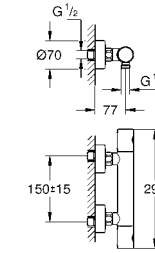

GROHE GROHTHERM 800 COSMOPOLITAN

Артикул Цвет Цена брутто / РРЦ с НДС, €

new

34 765 000 хром 195,60

Grohtherm 800 Cosmopolitan
Термостат для душа, DN 15
настенный монтаж
GROHE StarLight хромированная поверхность
GROHE MetalGrip эргономичная металлическая рукоятка
GROHE SafeStop стопор безопасности при 38°C
GROHE SafeStop Plus опционно ограничитель температуры на 43°C, включен
GROHE TurboStat встроенный термоэлемент
встроенный стопор смешанной воды
рукоятка регулировки напора с кнопкой для экономии воды **GROHE EcoButton**
и индивидуально устанавливаемым стопором
керамический вентиль 1/2", 180°
отвод для душа снизу 1/2"
встроенные обратные клапаны
грязеулавливающие фильтры
с защитой от обратного потока
скрытые S-образные эксцентрики
металлическая розетка
GROHE EcoJoy Технология совершенного потока
при уменьшенном расходе воды

new