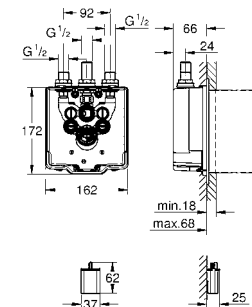

Eurosmart Cosmopolitan E Встраиваемый механизм
для душа со скрытым, предварительно настраиваемым термостатом для инфракрасной электроники 36 463 000
2 запорных клапана обратные клапаны с фильтрами
6V литиевая батарейка, тип CR-P2
Срок службы батарейки: прилб. 7 лет (150 включений в день)
обеспечивает гидроизоляцию конструкции стен, окружающих встраиваемый механизм с уплотнительной втулкой

36 416 001 622,98