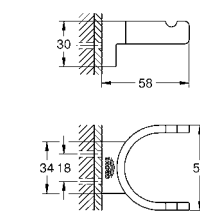

41 049 000	хром	34,32
41 049 DC0	суперсталь	48,05
41 049 BE0	никель глянец	51,48
41 049 EN0	матовый никель	54,91
41 049 GL0	холодный рассвет	51,48
41 049 GN0	холодный рассвет, матовый	54,91
41 049 DA0	теплый закат	51,48
41 049 DL0	теплый закат, матовый	54,91
41 049 A00	темный графит	51,48
41 049 AL0	темный графит, матовый	54,91

Selection
Крючок для банного халата, двойной
металл
скрытое крепление
GROHE StarLight хромированная поверхность