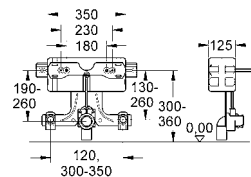

37 304 000 36,00

Uniset
Несущие стойки
подходят к Uniset для унитаза и биде
из оцинкованной стали
крепежный материал
для инсталляции перед стеной

40 899 000 по запросу

Набор для дооснащения инсталляции для унитаза-биде (Sensia IGS, Sensia Arena)
дооснащение инсталляции Rapid SL/Uniset для монтажа унитаза с функцией биде Sensia Arena или Sensia IGS
состоит из:
гофрированная трубка со стопорным кольцом и уплотнением
кабельные стяжки
соединительная трубка для унитаза Ø 45 мм
сливная манжета Ø 90 мм