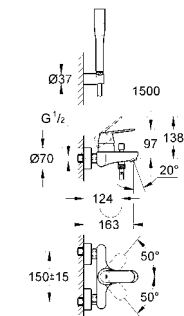

32 832 000 хром 151,20

Eurosmart Cosmopolitan
Смеситель однорычажный для ванны, DN 15
настенный монтаж
металлический рычаг
GROHE SilkMove керамический картридж Ø 46 мм
GROHE StarLight хромированная поверхность
регулировка расхода воды
возможность установки мин. расхода 2,5 л/мин.
автоматический переключатель: ванна/душ
азратор
встроенный обратный клапан в душевом отводе 1/2"
скрытые S-образные эксцентрики
с защитой от обратного потока
дополнительный ограничитель температуры (46 308 000)
класс шума I по DIN 4109
с душевым набором
включает в себя:
Ручной душ Euphoria Cosmopolitan (27 367)
Настенный держатель (27 056)
душевой шланг Relaxaflex 1500 мм 1/2" x 1/2" (28 151)