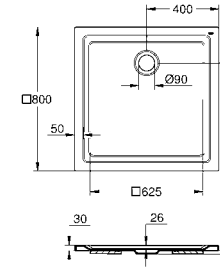

39 302 000 **альпин-белый** **158,42**
Акриловый душевой поддон 800 x 800
размеры: 800 x 800 мм
глубина: 30 мм
материал: акрил
диаметр отверстия слива: 90 мм
рекомендуются гарнитуры для слива GROHE: 49 533 000 (вертикальный) и 49 534 000 (горизонтальный), приобретаются отдельно
Монтажный материал приобретается отдельно
20 шт. на паллете