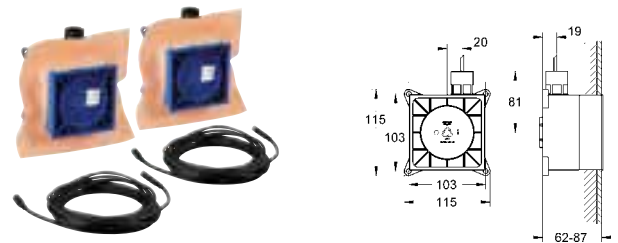

29 073 000 238,80

Rainshower F-Series
Встраиваемый блок для звукового модуля
для использования с двумя звуковыми модулями (36 360 000)
включает в себя:
- 2 встраиваемых блока (115 x 115 x 62-87 мм)
2 кабеля (каждый по 5 м)
- 1 вилкообразная деталь