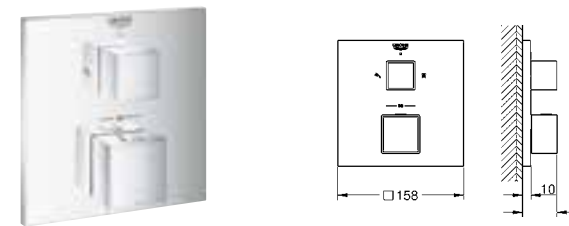

GROHE GROHTHERM CUBE

Артикул Цвет Цена брутто / РРЦ с НДС, €

24 154 000 хром 513,60
24 154 DC0 суперсталь 706,80
24 154 AL0 темный графит, матовый 807,60

Grotherm Cube
Термостат для душа с переключателем на 2 положения
комплект верхней монтажной части для
GROHE Rapido SmartBox 35 600 000 (универсальная встраиваемая часть)
GROHE TurboStat встроенный термозлемент
с настенными розетками **GROHE FastFixation** (скрытые эксцентрики, уплотнение, скрытый монтаж)
металлическая накладная панель, регулируемая на 6°
графическое изображение: верхний душ и ручной душ
GROHE SafeStop стопор безопасности при 38°C
GROHE SafeStop Plus опционно ограничитель температуры на 43°C / 46°C, включен
GROHE AquaDimmer, встроенный переключатель
распределение расхода:
выход В = 27 л/мин,
выход С = 30 л/мин
без встраиваемой части