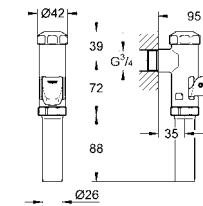

37 141 000	хром	102,00
Полноавтоматическое смывное устройство для унитаза		
подключение 3/4"		
из латуни		
GROHE StarLight хромированная поверхность		
для тарельчатых и воронкообразных унитазов		
с автоматическим регулятором потока смыва		
установка при проточном давлении		
от 1,2 до 5,0 бар		
Арматурная группа II