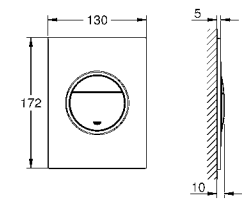

Nova Cosmopolitan S
Накладная панель
2 объема смыва или прерывание смыва старт/стоп для пневматического смывного клапана GD 2 смывной бачок
вертикальный монтаж
130 x 172 мм
из ABS
GROHE StarLight хромированная поверхность
GROHE EcoJoy Технология совершенного потока при уменьшенном расходе воды
панель смыва с магнитным держателем и крепежным кронштейном в комплекте
совместима с Rapid SLX
для установки на Rapid SL и Uniset со смывным бачком GD 2 необходимо заказать ревизионный короб 40 911 000 (приобретается отдельно)

GROHE ПАНЕЛИ СМЫВА ДЛЯ УНИТАЗА

Артикул Цвет Цена брутто / РРЦ с НДС, €

37 624 000	хром	88,80
37 624 P00	матовый хром	88,80
37 624 SH0	альпин-белый	73,20
37 624 DC0	суперсталь	162,00
37 624 BE0	никель глянец	162,00
37 624 EN0	матовый никель	162,00
37 624 GL0	холодный расцвет	162,00
37 624 GN0	холодный расцвет, матовый	162,00
37 624 DA0	теплый закат	162,00
37 624 DL0	теплый закат, матовый	162,00
37 624 A00	темный графит	162,00
37 624 AL0	темный графит, матовый	162,00