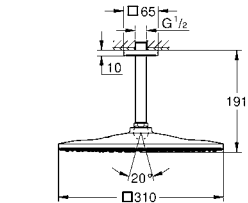

GROHE ВЕРХНИЕ ДУШИ

Артикул Цвет Цена брутто /
РРЦ с НДС, €

new

26 642 000 хром 621,60

Rainshower SmartConnect 310 Cube
Верхний душ с душевым кронштейном 422 мм, 2 режима струи
включает в себя:
Верхний душ Rainshower SmartConnect 310 Cube (26 643)
хромированная душевая поверхность
2 вида струи:
GROHE PureRain, ActiveRain
запрограммированный по умолчанию режим струи
горизонтальный душевой кронштейн 422 мм (26146)
с квадратной розеткой
пульт дистанционного управления для изменения/комбинирования режимов струи
держатель пульта предназначен для прикручивания или приклеивания на стену
питание от батареек
включены 3 батарейки AAA (мизинчиковая) и 1 батарейка CR 2032 (плоская, таблеточная)
светодиодный индикатор, отражающий установку контакта (соединения) и необходимость замены батарейки
пульт дистанционного управления имеет водонепроницаемость и устойчивость от проникновения посторонних объектов с уровнем защиты IP57 (защита от ограниченного проникновения пыли + защита от погружения на глубину от 15 см до 1 м)
GROHE EcoJoy ограничитель расхода воды 9,5 л/мин
GROHE DreamSpray превосходный поток воды
GROHE StarLight хромированная поверхность
система **SpeedClean** против известковых отложений
внутренний охлаждающий канал для продолжительного срока службы
может использоваться с проточным водонагревателем
установка при давлении от 1,5 бар

26 558 000 хром 356,40