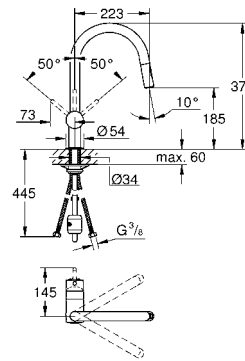

32 321 002 хром 265,20
32 321 DC2 суперсталь 344,40
32 321 DA2 теплый закат 372,00
32 321 DL2 теплый закат, матовый 392,40
32 321 A02 темный графит 372,00
32 321 AL2 темный графит, матовый 398,40

Minta
Смеситель однорычажный для мойки, DN 15
С-образный излив
монтаж на одно отверстие
GROHE StarLight хромированная поверхность
GROHE SilkMove керамический картридж Ø 46 мм
GROHE EasyDock Легкое вытягивание и возврат на место выдвижного излива
выдвижная лейка Dual
переключатель: ламинарный режим струи/душевой режим струи **SpeedClean**
регулировка расхода воды
поворотный трубообразный излив
радиус поворота 360°
встроенный обратный клапан
с защитой от обратного потока
гибкая подводка
система быстрого монтажа