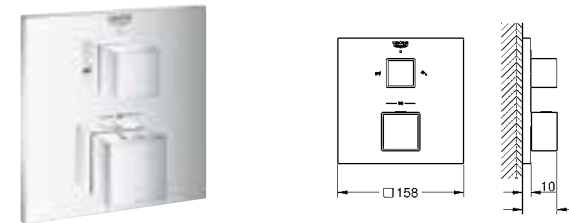

35 600 000 72,00
GROHE Rapido SmartBox Универсальная встроенная часть

24 155 000 хром 513,60
24 155 DC0 суперсталь 706,80
24 155 AL0 темный графит, матовый 807,60

Grotherm Cube
Термостат для ванны с переключателем на 2 положения
комплект верхней монтажной части для
GROHE Rapido SmartBox 35 600 000 (универсальная встраиваемая часть)
GROHE TurboStat встроенный термозлемент
с настенными розетками **GROHE FastFixation** (скрытые эксцентрики, уплотнение, скрытый монтаж)
металлическая накладная панель, регулируемая на 6°
графическое обозначение: ванна и душ
GROHE SafeStop стопор безопасности при 38°C
GROHE SafeStop Plus опционно ограничитель температуры на 43°C / 46°C, включен
GROHE AquaDimmer, встроенный переключатель
распределение расхода:
выход В = 27 л/мин,
выход С = 30 л/мин
без встраиваемой части