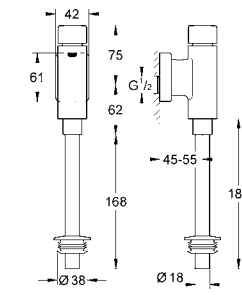

GROHE СМЫВНЫЕ УСТРОЙСТВА ДЛЯ ПИССУАРА

Артикул

Цвет

Цена брутто /
РРЦ с НДС, €

37 339 000

хром

132,00

Rondo

Смывное устройство для писсуара подключение 1/2" из латуни со встроенным запорным клапаном **GROHE StarLight** хромированная поверхность с клавишей управления и отводным штуцером регулятор потока смыва, Регулируемый объем смыва 1.0 - 4.0 л с надвижной розеткой смывная трубка 200 мм внутреннее соединение, минимальное давление 0,5 бар максимальное давление 10 бар