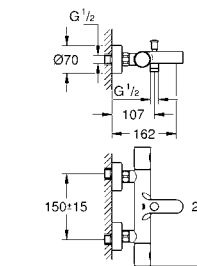

34 766 000 хром 254,40
Grotherm 800 Cosmopolitan Термостат для ванны, DN 15
настенный монтаж
GROHE StarLight хромированная поверхность
GROHE MetalGrip эргономичная металлическая рукоятка
GROHE SafeStop стопор безопасности при 38°C
GROHE SafeStop Plus опционно ограничитель температуры на 43°C, включен
GROHE TurboStat встроенный термоэлемент
встроенный стопор смешанной воды
автоматический переключатель: ванна/душ
рукоятка регулировки напора с кнопкой для экономии воды **GROHE EcoButton**
и индивидуально устанавливаемым стопором
керамический вентиль 1/2", 180°
отвод для душа снизу 1/2"
азрактор
встроенные обратные клапаны
грязеулавливающие фильтры с защитой от обратного потока
скрытые S-образные эксцентрики
металлическая розетка
GROHE EcoJoy Технология совершенного потока при уменьшенном расходе воды