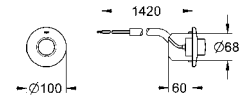

Пневматическое управление
GROHE StarLight хромированная поверхность
кнопочное управление с
розеткой Ø 100 мм
пневматический шланг 1,50 м
без накладной панели

36 407 001 149,82