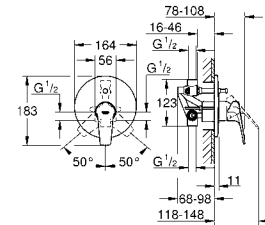

13 390 000 хром 54,00

VauContemporary
Излив для ванны с переключателем
настенный монтаж
GROHE StarLight хромированная поверхность
азрактор
обратный клапан
автоматический переключатель: ванна/душ
вынос 170 мм
внешняя резьба 1/2"