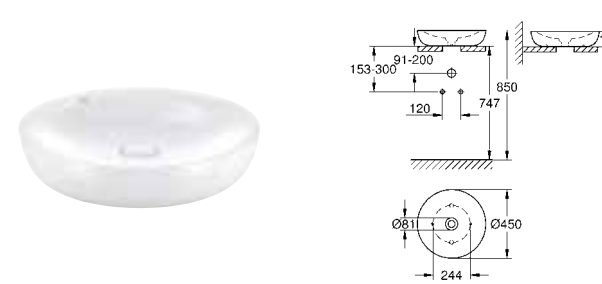

39 609 00N альпин-белый 357,19
Esence
Раковина свободстоящая 45
без перелива
450 x 450 мм
с креплением с керамическим сливным гарнитуром, крышка съемная без функции перекрытия воды
санитарная керамика
Износостойкое покрытие **PureGuard** и анти-бактериальное глазирование