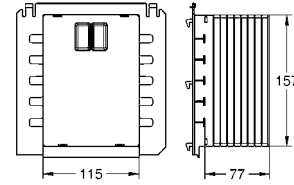

GROHE ПРИНАДЛЕЖНОСТИ ДЛЯ СМЫВНЫХ БАЧКОВ

Артикул Цвет Цена брутто / РРЦ с НДС, €

40 911 000		14,40
Ревизионный короб для крепления малых панелей смыва для Rapid SL и Uniset со смывным бачком GD 2		
40 950 000	хром	18,00
то же, для Rapid SL и Uniset с монтажной высотой 0,82 м / 1,00 м		
40 949 000	хром	23,40
то же, для комбинации с бачком 80 мм