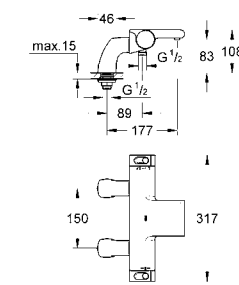

34 176 001 хром 475,20

Grotherm 2000
Термостат для ванны, DN 15
вертикальный монтаж
GROHE CoolTouch безопасный корпус
GROHE StarLight хромированная поверхность
GROHE Aqua Paddle эргономичные рукоятки
GROHE TurboStat встроенный термозлемент
GROHE SafeStop стопор безопасности при 38°C
GROHE SafeStop Plus опционно ограничитель температуры на 43°C,
включен
встроенный стопор смешанной воды
GROHE AquaDimmer Plus многофункциональный
- регулировка расхода
- переключатель: ванна/душ
- встроенная кнопка с функцией экономии воды для душа
отвод для душа снизу 1/2"
GROHE XL Waterfall
регулятор струи
встроенные обратные клапаны
грязеулавливающие фильтры
с защитой от обратного потока
вертикальные подключения со скрытыми креплениями
GROHE EcoJoy Технология совершенного потока
при уменьшенном расходе воды