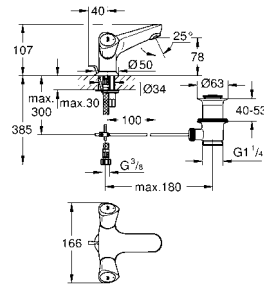

21 255 001 хром 158,40
Costa S
Смеситель для раковины на одно отверстие, DN 15
металлические рукоятки с теплоизоляцией
привинчивающаяся
Carbodur керамический вентиль
литой излив с аэратором
сливной гарнитур 1 1/4"
гибкая подводка
GROHE StarLight хромированная поверхность