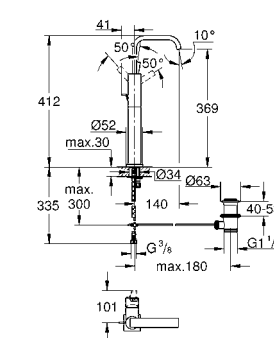

32 249 000 хром **728,40**
Allure
Смеситель однорычажный для раковины DN 15
XL-Size
монтаж на одно отверстие
для отдельностоящих раковин
GROHE SilkMove керамический картридж **28 мм**
GROHE StarLight хромированная поверхность
GROHE EcoJoy ограничитель расхода воды 6,0 л/мин
система быстрого монтажа
аэратор
U-образный излив
сливной гарнитур 1 1/4"
гибкая подводка