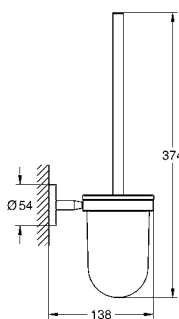

40 463 001 хром 35,21
VauCosmopolitan
Туалетный „ёршик“ в комплекте
стекло / металл
настенный монтаж
скрытое крепление
GROHE StarLight хромированная поверхность
Шурупы и дюбели в комплекте

40 791 001 белый 6,72
40 791 KS1 черный бархат 6,72
Запасная головка ёршика

40 392 000 хром по запросу
Запасной ёршик

40 393 000 белый по запросу
Запасная головка ёршика