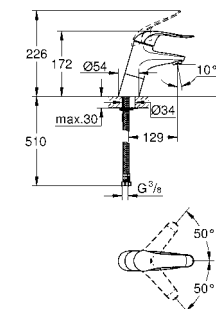

32 765 000 хром 216,00
Euroeco Special
Смеситель однорычажный для раковины DN 15
монтаж на одно отверстие
без донного клапана, высокое исполнение
GROHE StarLight хромированная поверхность
GROHE SilkMove керамический картридж Ø 46 мм
GROHE EcoJoy Технология совершенного потока
при уменьшенном расходе воды
регулировка расхода воды, настраиваемый ограничитель температуры
возможность установки мин. расхода 2,5 л/мин.
ламинарный регулятор струи 9 л/мин.
металлический рычаг
длина рычага 120 мм, система быстрого монтажа, гибкая подводка

32 766 000 хром 218,40
то же, со сливным гарнитуром 1 1/4"