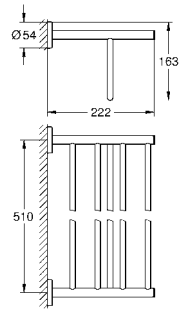

GROHE BAUCOSMOPOLITAN

Артикул Цвет Цена брутто / РРЦ с НДС, €

40 462 001 хром 114,97
VauCosmopolitan
Полка для полотенец
металл
564 мм (функциональная длина 510 мм)
скрытое крепление
GROHE StarLight хромированная поверхность
Шурупы и дюбели в комплекте

40 461 001 хром 13,20
VauCosmopolitan
Крючок для банного халата
металл
скрытое крепление
GROHE StarLight хромированная поверхность
Шурупы и дюбели в комплекте