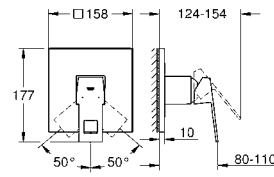

Артикул	Цвет	Цена брутто / РРЦ с НДС, €
24 061 000	хром	172,80
24 061 DC0	суперсталь	238,80
24 061 AL0	темный графит, матовый	272,40

Eurocube
Смеситель однорычажный для душа
комплект верхней монтажной части для GROHE Rapido SmartBox 35 600 000 (универсальная встраиваемая часть)
GROHE SilkMove керамический картридж Ø 46 мм с настенными розетками **GROHE FastFixation** (скрытые эксцентрики, уплотнение, скрытый монтаж)
металлическая накладная панель, регулируемая на 6°
металлический рычаг
распределение расхода:
выход В или С = 30 л/мин
без встраиваемой части

35 600 000		72,00
GROHE Rapido SmartBox Универсальная встроенная часть		

24 062 000	хром	190,80
24 062 DC0	суперсталь	261,60
24 062 AL0	темный графит, матовый	300,00