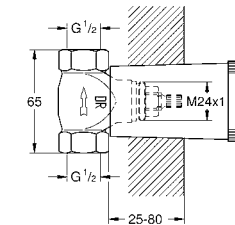

29 800 000 21,00
Механизм скрытого вентиля, 1/2"
предварительно смонтированная
вентиляльная головка 1/2"
короткий шпindel, защитная втулка, резьбовое соединение 1/2", DR-латунь