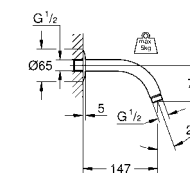

27 406 000 хром 38,40
Relexa
Душевой кронштейн 218 мм
 резьбовое соединение 1/2"
 излив 218 мм
 подвижная розетка
GROHE StarLight хромированная поверхность

28 541 000 хром 75,60
Relexa
Душевой кронштейн 147 мм
 резьбовое соединение 1/2"
 розетки
GROHE StarLight хромированная поверхность