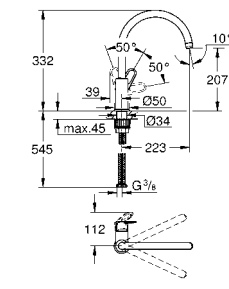

31 230 001 хром по запросу
GROHE BauFlow
Смеситель однорычажный для мойки, DN 15
монтаж на одно отверстие
металлический рычаг
GROHE StarLight поверхность
GROHE Longlife керамический картридж 28 мм
GROHE Zero Раздельные пути подачи воды - не содержит никеля и свинца
поворотный трубкообразный излив
аэратор
гибкая подводка
GROHE FastFixation Plus - сверхбыстрая и простая установка - не требуется никаких инструментов
для установки на столешницу толщиной от 60 мм необходим крепеж 48 384 000 (приобретается отдельно)

new