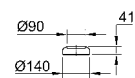

49 532 000 **18,28**
Розетка
для 39 457 000