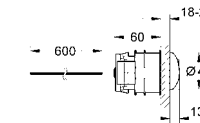

GROHE СМЫВНЫЕ БАЧКИ

Артикул Цвет Цена брутто / РРЦ с НДС, €

38 771 000 хром 38,40
Пневматическая кнопка смыва
2 объема смыва или прерывание смыва старт/стоп
Ø 48 мм
устанавливается в мебель для ванной или гипсокартонную перегородку для толщины материала 18 -24 мм
пневматический шланг 600 мм
GROHE StarLight хромированная поверхность