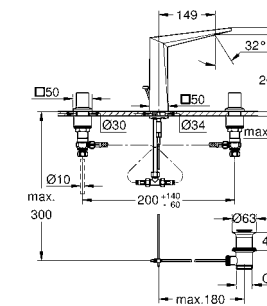

20 344 000 **хром** **753,60**
20 344 DC0 **суперсталь** **1 142,40**
20 344 AL0 **темный графит, матовый** **1 308,00**
Allure Brilliant
Смеситель для раковины на три
отверстия, DN 15
M-Size
керамические вентили 1/2", 90°
GROHE StarLight хромированная поверхность
GROHE EcoJoy 5.0 л/мин
излив со встроенным аэратором
сливной гарнитур 1 1/4"
усиленная гибкая подводка
между центральным корпусом и
боковыми вентилями
минимальное давление 1,0 бар