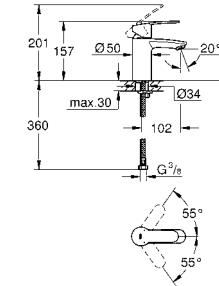

GROHE EUROSTYLE COSMOPOLITAN

Артикул Цвет Цена брутто / РРЦ с НДС, €

32 468 20E хром 112,80
Eurostyle Cosmopolitan
Смеситель однорычажный для раковины DN 15 S-Size
монтаж на одно отверстие
металлический рычаг
GROHE SilkMove керамический картридж 35 мм
регулировка расхода воды, возможность установки мин. расхода 2,5 л/мин.
ограничитель температуры
GROHE StarLight хромированная поверхность
GROHE EcoJoy SpeedClean аэратор с ограничением расхода воды 5,7 л/мин
GROHE FastFixation быстрая монтажная система
без донного клапана
гибкая подводка
минимальное давление 1,0 бар
класс шума I по DIN 4109