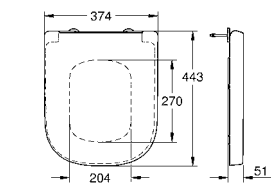

39 330 001 альпин-белый 94,98

Керамика Euro
Сиденье для унитаза с микролифтом
с крышкой
быстросъемное сиденье
съёмное
материал: Дюропласт
с креплением
подходит для всех унитазов Керамики Euro