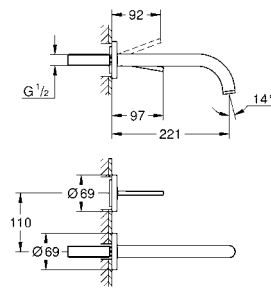

Артикул Цвет Цена брутто /
PPC с НДС, €

19 918 003	хром	447,60
19 918 DC3	суперсталь	627,60
19 918 GL3	холодный рассвет	672,00
19 918 DA3	теплый закат	672,00
19 918 AL3	темный графит, матовый	716,40

Atrio
Смеситель для раковины на 2 отверстия, joystick настенный монтаж
без встраиваемого механизма
комплект верхней монтажной части для 23 429 000
GROHE FeatherControl Joystick картридж
GROHE StarLight хромированная поверхность
GROHE EcoJoy 5.7 л/мин ламинарный аэратор
размер по осям 110 мм
вынос 221 мм

23 429 000 225,60

Смеситель однорычажный Joystick 1/2", встраиваемый механизм
для смесителя на 2 отверстия
без комплекта верхней монтажной части
GROHE FeatherControl Joystick картридж
для скрытого монтажа
глубина монтажа 78,5 - 103,5 мм
шаблон для монтажа
DR-латунь
минимальное давление 1,0 бар
обеспечивает гидроизоляцию конструкции стен, окружающих встраиваемый механизм
с уплотнительной втулкой