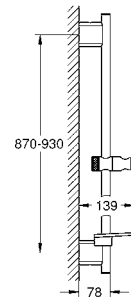

26 603 000 хром **100,80**
26 603 DC0 суперсталь **182,40**
26 603 BE0 никель глянец **202,80**
26 603 EN0 матовый никель **223,20**
26 603 GL0 холодный расцвет **202,80**
26 603 GN0 холодный расцвет, матовый **223,20**
26 603 DA0 теплый закат **202,80**
26 603 DL0 теплый закат, матовый **223,20**
26 603 A00 темный графит **202,80**
26 603 AL0 темный графит, матовый **223,20**
Rainshower SmartActive
Душевая штанга, 900 мм
с металлическими настенными креплениями
поворотный держатель с
фиксацией по высоте
GROHE FastFixation (регулируемое расстояние между настенными
креплениями штанги позволяет использовать для монтажа
уже имеющиеся отверстия в стене)
GROHE TileFix регулируемая глубина верхнего и нижнего креплений
Полочка **GROHE EasyReach**
GROHE StarLight хромированная поверхность