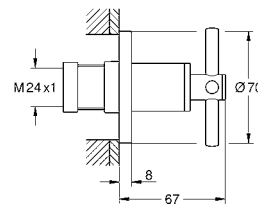

Артикул Цвет Цена брутто / РРЦ с НДС, €

19 069 003	хром	91,20
19 069 DC3	суперсталь	129,60
19 069 GL3	холодный рассвет	138,00
19 069 DA3	теплый закат	138,00
19 069 AL3	темный графит, матовый	148,80

Atrio
Накладная панель скрытой вентильной головки
для встроенных вентилей GROHE 35 028 000 или 29 032 000
GROHE StarLight хромированная поверхность
плавная регулировка глубины монтажа
20-80 мм
розетка с уплотнителем, завинчивающаяся с крестообразной рукояткой

35 028 000 127,20

GROHE Rapido C
Встраиваемый вентиль на один выход
Для модульной установки системы Grotherm Custom Shower
Встраиваемый корпус с защитным коробом
Водонепроницаемое уплотнение для монтажа
Для обмуровки и сухого монтажа
точки крепления для монтажа перед стеной или стеной-перегородкой
корпус из латуни с низким содержанием цинка
керамический вентиль 3/4"
резьбовое соединение 1/2"
Расход воды:
55 л/мин. при 3 бар
глубина монтажа 70-95 мм
минимальное давление 1,0 бар