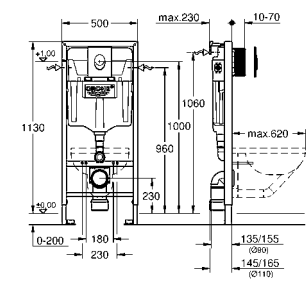

38 722 001 альпин-белый 237,60
Rapid SL
Rapid SL 3 в 1 в сборе, для подвесного унитаза, монтажная высота 1.13 м
смывной бачок GD 2
включает в себя:
Rapid SL для подвесного унитаза (38 528 001)
Skate Air накладная панель, альпин-белый, вертикальный монтаж (38 505 SH0)
Rapid SL Настенный уголок (38 558 00M)