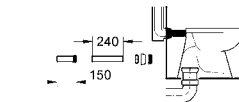

37 102 SH0

альпин-белый

24,00

Впускной гарнитур
как соединяющая трубка от смывной
трубки встроенного смывного устройства
6 - 9 л и встроенного смывного бачка к
напольному унитазу
с соединением
розетки