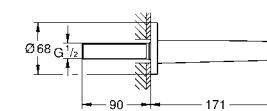

13 255 001 хром 32,98

VauCosmopolitan
Излив для ванны
настенный монтаж
GROHE StarLight хромированная поверхность
аэратор
вынос 171 мм
внешняя резьба 1/2"