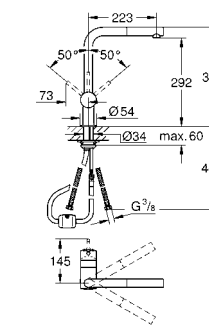

32 168 000	хром	246,00
32 168 DC0	суперсталь	319,20

Minta
Смеситель однорычажный для мойки, DN 15
монтаж на одно отверстие
GROHE StarLight поверхность
GROHE SilkMove керамический картридж Ø 46 мм
выдвижной излив с аэратором
регулировка расхода воды
поворотный трубообразный излив
радиус поворота 360°
встроенный обратный клапан
с защитой от обратного потока
гибкая подводка
система быстрого монтажа

30 274 000	хром	274,80
30 274 DC0	суперсталь	372,00
30 274 DA0	теплый закат	444,00
30 274 DL0	теплый закат, матовый	475,20
30 274 A00	темный графит	444,00
30 274 AL0	темный графит, матовый	475,20

Minta
Смеситель однорычажный для мойки, DN 15
L-образный излив
монтаж на одно отверстие
GROHE StarLight поверхность
GROHE SilkMove керамический картридж Ø 46 мм
аэратор
профессиональная выдвижная лейка с переключателем
аэратор/душевая струя
переключатель: ламинарный режим струи/душевой режим струи **SpeedClean**
автоматическое возвратное переключение на ламинарный режим струи
металлическая лейка
регулировка расхода воды
поворотный трубообразный излив
радиус поворота 360°
встроенный обратный клапан
с защитой от обратного потока
гибкая подводка
система быстрого монтажа