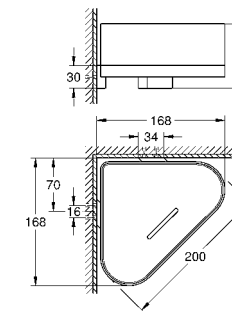

41 038 000	хром	75,50
41 038 DC0	суперсталь	105,71
41 038 BE0	никель глянец	113,23
41 038 EN0	матовый никель	120,79
41 038 GL0	холодный рассвет	113,23
41 038 GN0	холодный рассвет, матовый	120,79
41 038 DA0	теплый закат	113,23
41 038 DL0	теплый закат, матовый	120,79
41 038 A00	темный графит	113,23
41 038 AL0	темный графит, матовый	120,79

Selection
Угловая полочка с держателем
материал: металл/пластик
скрытое крепление
GROHE StarLight хромированная поверхность

new