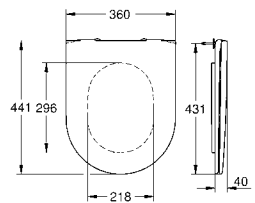

39 577 000 альпин-белый 148,82
Essece
Сиденье для унитаза с микролифтом
с крышкой
быстросъемное сиденье
съемное
материал: Дюропласт
с креплением
подходит для всех унитазов Керамики Essece