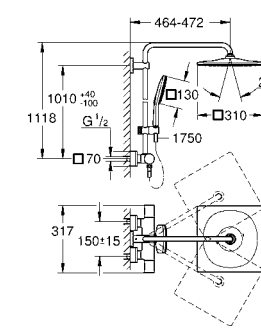

GROHE RAINSHOWER SMARTACTIVE SYSTEM

Артикул Цвет Цена брутто / РРЦ с НДС, €

26 649 000 хром 886,80

Rainshower SmartActive 310
Душевая система с термостатом для настенного монтажа
включает в себя:
горизонтальный поворотный душевой **кронштейн 450 мм**
настенный термостат с аквадиммером
выбор между:
Rainshower Mono 310 Cube Верхний душ (26 567)
с шаровым шарниром
угол поворота $\pm 15^\circ$
Rainshower SmartActive 130 Cube Ручной душ (26 550)
регулируется по высоте с помощью скользящего элемента
с рукояткой контроля
душевой шланг 1750 мм (28 388 000)
GROHE TurboStat встроенный термозащитный элемент
GROHE SafeStop стопор безопасности при 38°C
GROHE SafeStop Plus опционально ограничитель температуры на 43°C , включен
GROHE CoolTouch Полностью исключается вероятность ожога о внешнюю поверхность смесителя
GROHE DreamSpray превосходный поток воды
GROHE One-Click Showering выбор режима одним нажатием кнопки
GROHE StarLight хромированная поверхность
GROHE FastFixation (регулируемое верхнее крепление)
система **SpeedClean** против известковых отложений
совместим с проточным водонагревателем **только** выше 18 кВт/ч, а также с накопительным водонагревателем (см. Техническую информацию)
минимальный расход воды 7л/мин