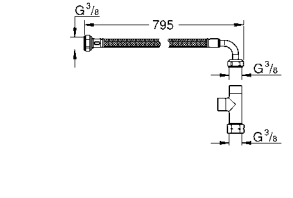

14 074 000 38,02

Набор для подключения сиденья-биде
включает в себя:
Т-образное подключение 3/8"
гибкий присоединительный шланг
795 мм
3/8" x 3/8"

GROHE КЕРАМИКА ВАН

Артикул Цвет Цена брутто / РРЦ с НДС, €