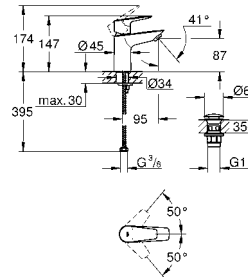

23 896 001 хром по запросу
BauEdge
Смеситель однорычажный для раковины DN 15 S-Size
монтаж на одно отверстие
металлический рычаг
GROHE Longlife керамический картридж 28 мм с ограничителем температуры
GROHE StarLight хромированная поверхность
GROHE Zero Раздельные пути подачи воды - не содержит никеля и свинца
азрактор GROHE LowFlow - 3,5 л/мин
система быстрого монтажа
нажимной донный клапан 1 1/4", пластик
гибкая подводка
профессиональная серия

new