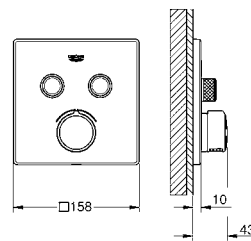

29 148 000 хром 450,00

SmartControl
Смеситель для встраиваемого монтажа на 2 выхода
комплект верхней монтажной части для GROHE Rapido SmartBox 35 600 000 (универсальная встраиваемая часть) металлическая накладная панель с **GROHE FastFixation** (скрытые эксцентрики, уплотнение, скрытый монтаж), регулируемая на 6°
GROHE StarLight хромированная поверхность
SmartControl нажать для вкл/выкл, повернуть для увеличения напора воды от режима EcoJoy до максимального напора воды
заменяемые символы
картридж для смешивания воды
возможность одновременного включения нескольких точек водоотвода без встраиваемой части
распределение расхода:
выход B = 23 л/мин
выход C = 25 л/мин
выход B + C = 27 л/мин

35 600 000 72,00

GROHE Rapido SmartBox Универсальная встроенная часть