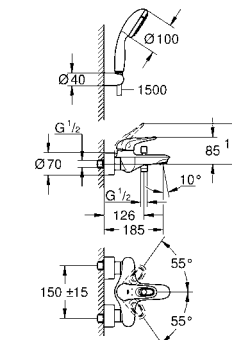

33 592 30A хром 183,60

Eurostyle
Смеситель однорычажный для ванны, DN 15
настенный монтаж
металлическая рукоятка (с отверстием)
GROHE SilkMove керамический картридж 35 мм
с ограничителем температуры
GROHE StarLight хромированная поверхность
регулировка расхода воды
автоматический переключатель: ванна/душ
аэратор
встроенный запорный клапан в душевом отводе 1/2"
скрытые S-образные эксцентрики
отражатели из металла
с защитой от обратного потока
с душевым набором
включает в себя:
Tempesta 100 ручной душ, 2 режима, 9,5 л/мин (26 161)
настенный держатель ручного душа (28 605)
душевой шланг Relaxaflex 1500 мм 1/2" x 1/2" (28 151)