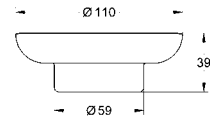

40 372 001		9,04

Essentials
Стакан
материал: стекло
подходит для держателей:
Essentials (40 369 xx1)
Essentials Cube (40 508)
Bau Cosmopolitan (40 585)
Essentials Authentic (40 652)