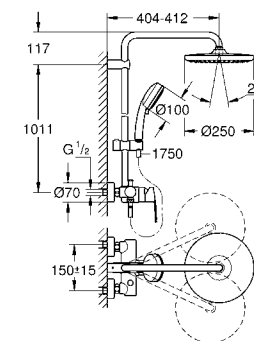

Tempesta Cosmopolitan System 250

Душевая система с однорычажным смесителем настенного монтажа

включает в себя:
горизонтальный поворотный душевой
кронштейн 390 мм
однорычажный смеситель для душа с переключателем
выбор между:
верхний душ Tempesta 250 (26 666)
душевая струя
Rain

тыльная часть головки верхнего душа белая
с шаровым шарниром
угол поворота ± 10°

GROHE EcoJoy ограничитель расхода воды 9,5 л/мин
ручной душ Tempesta Cosmopolitan 100 (27 571 001)
2 вида струи:

Rain, Jet
GROHE EcoJoy ограничитель расхода воды 5,7 л/мин.
регулируется по высоте с помощью
скользящего элемента

душевой шланг, 1.750 мм 1/2" x 1/2" (28 410)

GROHE EcoJoy Технология совершенного потока
при уменьшенном расходе воды

GROHE SilkMove керамический картридж Ø 46 мм

GROHE DreamSpray превосходный поток воды
GROHE StarLight хромированная поверхность

система **SpeedClean** против известковых отложений
внутренний охлаждающий канал для продолжительного срока службы

Twistfree против перекручивания шланга
совместим с проточным водонагревателем **только** выше 18 кВт/ч, а также с
накопительным водонагревателем (см. Техническую информацию)

минимальный расход воды 7л/мин
минимальное давление 1,0 бар

профессиональная серия