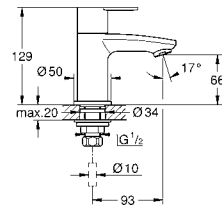

GROHE EUROSTYLE COSMOPOLITAN

Артикул Цвет Цена брутто / РРЦ с НДС, €

23 039 002 хром 86,40
Eurostyle Cosmopolitan
Вертикальный вентиль XS-Size
монтаж на одно отверстие
металлический рычаг
керамический вентиль
GROHE StarLight хромированная поверхность
аэратор
минимальное давление 1,0 бар
класс шума I по DIN 4109
присоединительная гайка 1/2" x 10,5 мм