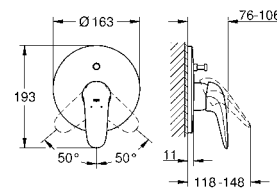

Артикул Цвет Цена брутто / РРЦ с НДС, €

29 099 LS3 белая луна/хром 163,20

Eurostyle
Смеситель однорычажный для ванны
комплект верхней монтажной части для **35 501 000**
без встраиваемого механизма
металлический рычаг (без отверстия)
GROHE StarLight хромированная поверхность
GROHE FastFixation быстрый монтаж
автоматический переключатель: ванна/душ
уплотнитель розетки и рычага