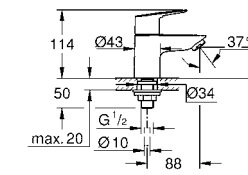

20 422 001 хром по запросу
BauLoop
Вертикальный вентиль, DN 15
XS-Size
монтаж на одно отверстие
керамический вентиль
GROHE StarLight хромированная поверхность
GROHE EcoJoy - 5,7 л/мин
крепежная гайка G 1/2"
профессиональная серия

new