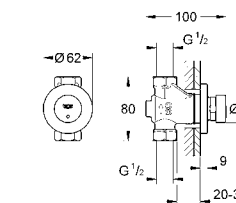

36 268 000 хром 91,20

Euroeco Cosmopolitan T
Автоматический проходной вентиль 1/2"
для настенных смесителей со встроенным механизмом
для холодной или смешанной воды
маркировка голубая/красная
GROHE StarLight хромированная поверхность
3 режима подачи воды: 7, 15, 30 сек. (зависит от давления)
минимальное давление 1,0 бар