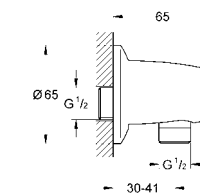

27 704 000 хром 26,40
Euphoria Cube
Подключение для душевого шланга, DN 15
 внешняя резьба
 с защитой от обратного потока
GROHE StarLight хромированная поверхность

26 370 000 хром 34,80
26 370 DC0 суперсталь 54,00
26 370 GN0 холодный рассвет, матовый 64,80
26 370 DL0 теплый закат, матовый 64,80
26 370 A00 темный графит 61,20
26 370 AL0 темный графит, матовый 64,80
Euphoria Cube
Подключение для душевого шланга, DN 15
 с держателем ручного душа
 внешняя резьба
 с защитой от обратного потока
GROHE StarLight хромированная поверхность