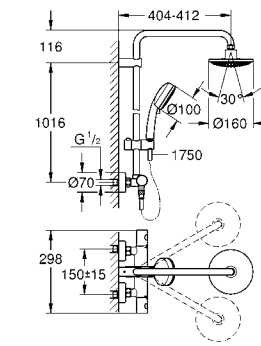

минимальный расход воды 7л/мин

дополнительная опция: полочка GROHE EasyReach (26 362)

GROHE TEMPESTA SYSTEM

Артикул Цвет Цена брутто /
PPC с НДС, €

26 672 000 хром 536,02

Tempesta Cosmopolitan System 250

Душевая система с термостатом для ванны; настенный монтаж