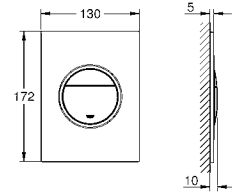

Артикул Цвет Цена брутто / РРЦ с НДС, €

37 601 000	хром	88,80
37 601 DC0	суперсталь	162,00
37 601 BE0	никель глянец	162,00
37 601 EN0	матовый никель	162,00
37 601 GL0	холодный рассвет	162,00
37 601 GN0	холодный рассвет, матовый	162,00
37 601 DA0	теплый закат	162,00
37 601 DL0	теплый закат, матовый	162,00
37 601 A00	темный графит	162,00
37 601 AL0	темный графит, матовый	162,00

Nova Cosmopolitan S
Накладная панель

2 объема смыва или прерывание смыва старт/стоп для пневматического смывного клапана GD 2 смывной бачок

вертикальный монтаж
130 x 172 мм
из ABS

GROHE StarLight хромированная поверхность
GROHE EcoJoy Технология совершенного потока при уменьшенном расходе воды
панель смыва с магнитным держателем и крепежным кронштейном в комплекте
совместима с Rapid SLX
для установки на Rapid SL и Uniset со смывным бачком GD 2 необходимо заказать ревизионный короб 40 911 000 (приобретается отдельно)

Артикул Цвет Цена брутто / РРЦ с НДС, €

23 425 000	хром	184,80