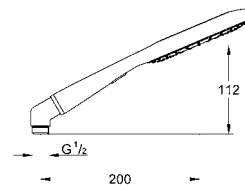

GROHE RAINSHOWER

Артикул Цвет Цена брутто / РРЦ с НДС, €

27 447 000 розовый 93,60

Rainshower Icon 150
Ручной душ, 2 вида струй
Rain, SmartRain
Эко функция - ограничение расхода воды
металлический угловой адаптер для комбинации ручного душа и душевого шланга
GROHE EcoJoy Технология совершенного потока при уменьшенном расходе воды
GROHE CoolTouch
GROHE DreamSpray превосходный поток воды
GROHE StarLight хромированная поверхность
система **SpeedClean** против известковых отложений
внутренний охлаждающий канал для продолжительного срока службы
универсальное крепление, подходящее к любому стандартному шлангу
может использоваться с проточным водонагревателем

27 448 000 фиолетовый по запросу