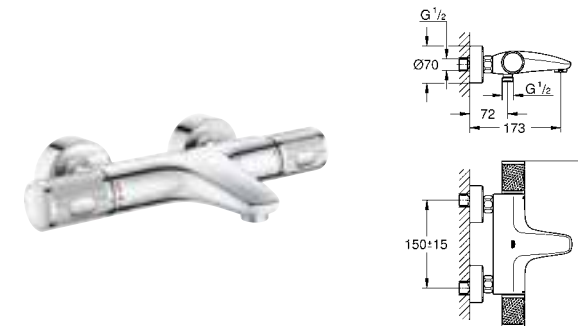

new

34 779 000 хром 268,80

Grotherm 1000 Performance
Термостат для ванны, DN 15
настенный монтаж
GROHE CoolTouch безопасный корпус
GROHE StarLight хромированная поверхность
GROHE SafeStop стопор безопасности при 38°C
GROHE SafeStop Plus опционно ограничитель температуры на 43°C, включен
GROHE TurboStat встроенный термоэлемент
ProGrip эргономичные рукоятки с рифленной поверхностью
встроенный стопор смешанной воды
GROHE AquaDimmer Plus многофункциональный
- **GROHE EcoButton**
(встроенная кнопка с функцией экономии воды для душа)
- регулировка расхода
- переключатель: ванна/душ
отвод для душа снизу 1/2"
азратор
встроенные обратные клапаны
грязеулавливающие фильтры
с защитой от обратного потока
скрытые S-образные эксцентрики
металлическая розетка
GROHE EcoJoy Технология совершенного потока
при уменьшенном расходе воды