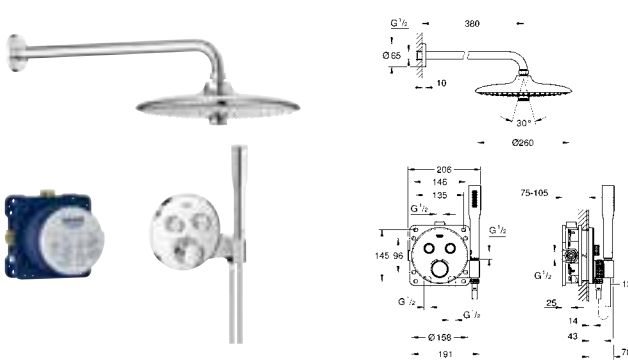

34 744 000 **хром** **956,40**
Grotherm SmartControl
Набор для комплектации душа
включает в себя:
встраиваемый термостат с 2 кнопками управления и встроенным держателем для ручного душа
Grotherm SmartControl Комплект верхней монтажной части (29 120 000)
GROHE Rapido SmartBox 35 600 000 (универсальная встраиваемая часть)
Euphoria 260 Верхний душ с 3 режимами струи и душевой кронштейн 380 мм (26 458 000)
ручной душ Euphoria Cosmopolitan Stick (27 400 000)
душевой шланг Silverflex 1.250 мм (28 362)