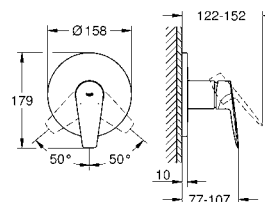

24 161 001 хром по запросу
VauEdge
Смеситель однорычажный для душа, DN 15
металлический рычаг
комплект верхней монтажной части для
GROHE Rapido SmartBox 35 600 000 (универсальная встраиваемая часть)
GROHE Longlife Керамический картридж 46 мм
GROHE StarLight хромированная поверхность
с настенными розетками **GROHE FastFixation** (скрытые
эксцентрики, уплотнение, скрытый монтаж)
металлическая накладная панель, регулируемая на 6°
распределение расхода:
выход В или С = 30 л/мин
без встраиваемой части
профессиональная серия

Артикул Цвет Цена брутто / РРЦ с НДС, €

new