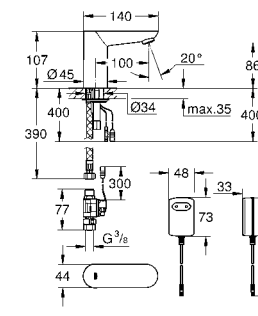

36 269 000

хром

295,20

Euroeco Cosmopolitan E
Инфракрасная электроника для раковины без смешивания
с инфракрасным датчиком для двусторонней связи для мониторинга, настройки и сервисного обслуживания для холодной или смешанной воды
с адаптером 100-230 V переменного тока, 50-60 Hz, 6 V постоянного тока
GROHE StarLight поверхность
GROHE EcoJoy - 5,7 л/мин
гибкая подводка
грязеулавливающие фильтры
внешний электромагнитный клапан
система быстрого монтажа
7 предустановленных режимов:
- автоматический смыв
- термическая дезинфекция
- моющий режим
дополнительные функции и точные настройки с помощью пульта дистанционного управления 36 407
Одобрено в CE
класс шума I по DIN 4109
тип защиты смесителя IP 59K
минимальное давление 1,0 бар