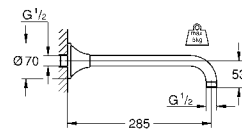

27 986 000 хром 96,00
27 986 IG0 хром/золото 124,80
Rainshower Grandera
Душевой кронштейн 285 мм
вынос 282 мм
металл
резьбовое соединение 1/2"
Grandera розетка
GROHE StarLight хромированная поверхность
минимальное давление 1,0 бар