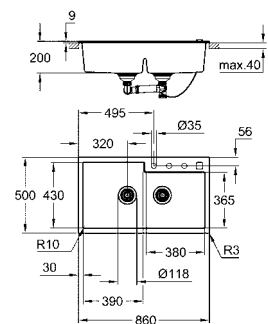

31 649 AT0 серый гранит 398,38
31 649 AP0 черный гранит 398,38

K500
Композитная мойка
модель: K500 90-С 86/50 2.0 оборачиваемая
тип монтажа: стандартная встраиваемая
материал: кварцевый композит
GROHE Whisper
минимальный размер шкафа: 900 мм
размер: 860 x 500 мм
1 чаша: 390 x 430 x 200 мм
2 чаша: 380 x 365 x 200 мм
Внешний радиус: R3, внутренний радиус: R10
GROHE FastFixation быстрая монтажная система
мойка монтируется слева
требуемый размер отверстия в столешнице для установки мойки: 840 x 480 мм
клапан-автомат
аксессуары вкл.: сливной клапан с поворотной ручкой, сливной гарнитур, корзинчатый вентиль, монтажный набор
опция: автоматический сливной клапан с нажимным механизмом (40 986 SD0), приобретается отдельно
количество крепежных элементов в комплекте (накладной монтаж): 10