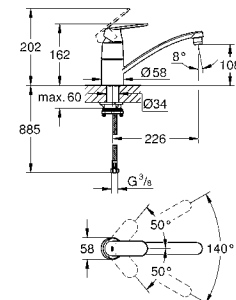

31 170 000 хром 228,00
Eurosmart Cosmopolitan
Смеситель однорычажный для мойки, DN 15
для монтажа перед окном
с низким изливом
монтаж на одно отверстие
GROHE StarLight поверхность
GROHE SilkMove керамический картридж Ø 46 мм
регулировка расхода воды
азратор
поворотный трубообразный излив
область поворота 140°
втулка для монтажа, высота 30 мм
гибкая подводка