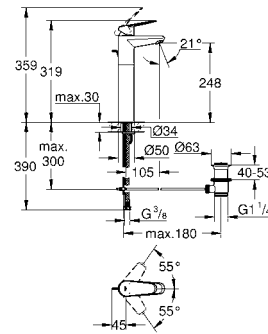

23 055 002 хром 219,60

Eurodisc Cosmopolitan
Смеситель однорычажный для раковины DN 15 XL-Size
монтаж на одно отверстие
металлический рычаг
для отдельностоящих раковин
GROHE SilkMove керамический картридж 35 мм
регулировка расхода воды
возможность установки мин. расхода 2,5 л/мин.
GROHE StarLight хромированная поверхность
GROHE FastFixation Plus Монтажная система с центрирующей направляющей
аэратор
сливной гарнитур 1 1/4", гибкая подводка
дополнительный ограничитель температуры (46 375 000)
класс шума I по DIN 4109