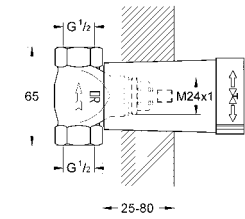

29 811 000 24,00
Встроенный вентиль, 1/2"
предварительно смонтированная керамическая вентиляная головка 1/2"
180°
резьбовое соединение 1/2"
выравнивание глубины монтажа за счет
сильфона
25 - 80 мм
DR-латунь