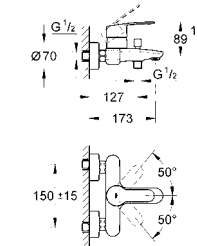

GROHE EUROSTYLE COSMOPOLITAN

Артикул Цвет Цена брутто / РРЦ с НДС, €

33 591 002 хром 152,40
Eurostyle Cosmopolitan Смеситель однорычажный для ванны, DN 15
настенный монтаж
металлический рычаг, **GROHE SilkMove** керамический картридж Ø 46 мм
GROHE StarLight хромированная поверхность
регулировка расхода воды, автоматический переключатель: ванна/душ
азрактор
встроенный обратный клапан в душевом отводе 1/2"
скрытые S-образные эксцентрики
с защитой от обратного потока
дополнительный ограничитель температуры (46 308 000)
минимальное давление 1,0 бар

new