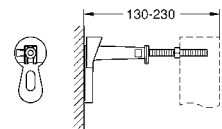

GROHE RAPID SL ДЛЯ РАКОВИНЫ И БИДЕ

Артикул

Цвет

Цена брутто /
РРЦ с НДС, €

38 553 001

258,00

Rapid SL

Элемент для биде, высота установки 1,13 м

Вертикальная направляющая для керамики с небольшой площадью крепления (< 205 мм) самонесущая стальная рама с порошковым напылением для монтажа перед стеной или стеной перегородкой предварительная сборка в комплекте регулируемые по высоте подключения к объекту и смесителю быстрая регулировка по высоте крепежный материал проверено -TUEV болты-держатели для биде смывное колено, выдерживающее высокую температуру, DN 50 уплотнение Ø 32 мм 2 звукоизоляционных подключения смесителя DN 15 крепежный материал для биде для монтажа перед стеной необходимо заказать настенные уголки 38 558 00M (продаются отдельно)

A	100-140
B	320-380
C	73-293
D	70-160 290-380

38 545 000

303,60

Rapid SL

Инсталляция для биде, монтажная высота 1.00 м

самонесущая стальная рама с порошковым напылением для монтажа перед стеной или стеной перегородкой предварительная сборка в комплекте регулируемые по высоте подключения к объекту и смесителю быстрая регулировка по высоте крепежный материал болты-держатели для биде смывное колено, выдерживающее высокую температуру, DN 50 уплотнение Ø 32 мм 2 звукоизоляционных подключения смесителя DN 15 крепежный материал для биде для монтажа перед стеной необходимо заказать настенные уголки 38 558 00M (продаются отдельно)

A	90-130
B	310-370
C	63-283
D	70-160 290-380

38 543 000

298,80

Rapid SL

Инсталляция для биде, монтажная высота 0.82 м