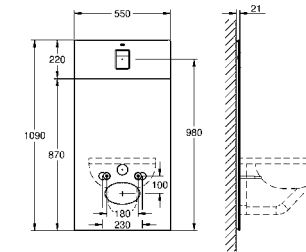

GROHE RAPID SL ДЛЯ УНИТАЗА

Артикул Цвет Цена брутто / РРЦ с НДС, €

39 374 KS0 **черный бархат** **838,80**
Стекланный модуль
для Rapid SL и Uniset
со смывным бачком GD 2
для монтажа унитаза-биде Sensia Arena или стандартных подвесных унитазов
Для кафельных / оштукатуренных стен
Двухсекционная стеклянная крышка из закаленного безопасного стекла (8 мм)
съемная верхняя часть для технического обслуживания
панель смыва Skate Cosmopolitan (хром) располагается на одном уровне со стекланным модулем
HPL Декоративная панель с технологическими отверстиями для труб
Панель со встроенными подключениями к воде для унитаза-биде Sensia Arena
монтажная панель с серебряным обрамлением
со звукоизоляционным набором
с принадлежностями для монтажа стеклнного модуля и подвесного унитаза