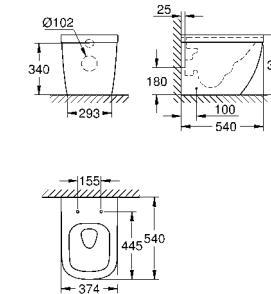

39 339 000 альпин-белый 202,62
39 339 00Н альпин-белый 250,19

Керамика Euro
Унитаз напольный приставной
горизонтальный выпуск
приставной (к стене)
GROHE Triple Vortex технология смыва
омыв всей окружности чаши
безободковый
объем смыва 3/5 л
с креплением
санитарная керамика
полностью скрытые невидимые крепления
опция: износостойкое покрытие **PureGuard** и анти-бактериальное глазирование (00Н)
для сиденья с крышкой для унитаза 39 330 001 (с механизмом плавного закрытия) и 39 331 001 (без механизма плавного закрытия)
12 шт. на паллете