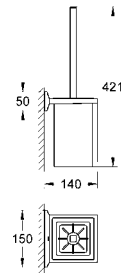

40 500 000 хром **388,66**
Allure Brilliant
Туалетный „ершик“ в комплекте
стекло / металл
настенный монтаж
скрытое крепление
GROHE StarLight хромированная поверхность