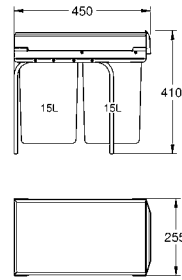

GROHE СИСТЕМЫ СОРТИРОВКИ ОТХОДОВ И МУСОРА

Артикул Цвет Цена брутто / РРЦ с НДС, €

40 855 000
GROHE Blue
Система сортировки отходов и мусора - 30 см, 15/15 л
Напольный монтаж за распашной дверцей
Полное выдвижение
Телескопический ручной механизм
2 контейнера по 15 л
Для шкафов шириной от 30 см
Совместима с GROHE Blue Home и GROHE Red с бойлерами размеров М и L

66,49