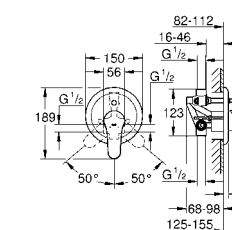

32 747 000 хром 120,00
Euroeco
Смеситель однорычажный для ванны
скрытый монтаж
GROHE SilkMove керамический картридж Ø 46 мм
GROHE StarLight хромированная поверхность
включает в себя:
комплект готового монтажа (19 379)
встраиваемый механизм (33 963)
автоматический переключатель: ванна/душ
металлический рычаг
уплотнитель розетки и рычага
отражатели из металла
дополнительный ограничитель температуры (46 308 000)
винтовое крепление