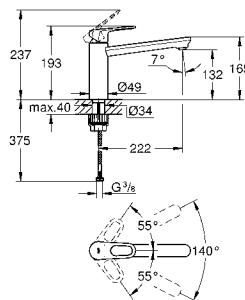

31 688 000 хром 81,60

GROHE BauFlow
Смеситель однорычажный для мойки, DN 15
средний излив
монтаж на одно отверстие
GROHE StarLight хромированная поверхность
GROHE Longlife керамический картридж 35 мм
GROHE Zero Раздельные пути подачи воды - не содержит никеля и свинца
поворотный трубообразный излив
область поворота 140°
азрактор с возможностью быстрого демонтажа
гибкая подводка
GROHE FastFixation Plus - сверхбыстрая и простая установка - не требуется никаких инструментов
для установки на столешницу толщиной от 40 мм необходим крепеж 48 384 000 (приобретается отдельно)