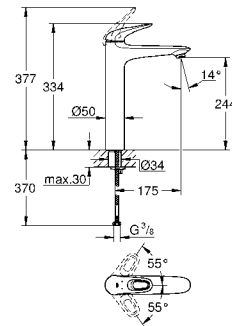

Артикул Цвет Цена брутто / РРЦ с НДС, €

23 570 003 хром 208,80
23 570 LS3 белая луна/хром 268,80
Eurostyle
Смеситель однорычажный для раковины DN 15 XL-Size
монтаж на одно отверстие
металлическая рукоятка (с отверстием)
для отдельностоящих раковин
GROHE SilkMove керамический картридж 35 мм
с ограничителем температуры
GROHE StarLight хромированная поверхность
GROHE EcoJoy - 5,7 л/мин
GROHE FastFixation быстрая монтажная система
без донного клапана
гибкая подводка