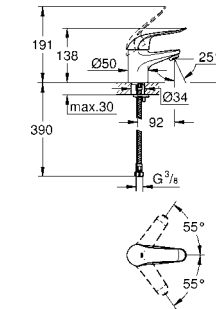

GROHE EUROECO SPECIAL

Артикул Цвет Цена брутто / РРЦ с НДС, €

32 762 000 хром 106,80
Euroeco Special
Смеситель однорычажный для раковины DN 15
монтаж на одно отверстие
без донного клапана, **GROHE StarLight** хромированная поверхность
GROHE SilkMove керамический картридж 35 мм
GROHE EcoJoy Технология совершенного потока
при уменьшенном расходе воды
регулировка расхода воды
настраиваемый ограничитель температуры
возможность установки мин. расхода 2,5 л/мин.
ламинарный регулятор струи 9 л/мин., металлический рычаг
длина рычага 120 мм, система быстрого монтажа, гибкая подводка

32 763 000 хром 99,60
то же, со сливным гарнитуром 1 1/4"