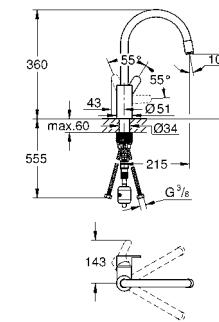

31 126 004 хром 211,20
Eurostyle Cosmopolitan
Смеситель однорычажный для мойки, DN 15
высокий излив
монтаж на одно отверстие
GROHE StarLight хромированная поверхность
GROHE SilkMove керамический картридж 35 мм
GROHE EasyDock Легкое вытягивание и возврат на место выдвижного излива
GROHE Zero Раздельные пути подачи воды - не содержит никеля и свинца
выдвижной излив с аэратором
регулировка расхода воды
поворотный трубкообразный излив
радиус поворота 360°
с защитой от обратного потока
гибкая подводка
GROHE FastFixation быстрая монтажная система