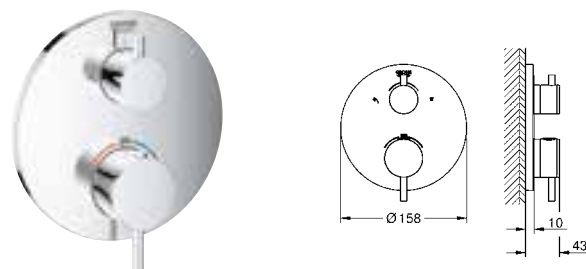

35 600 000		72,00
GROHE Rapido SmartBox Универсальная встраиваемая часть		

32 653 003	хром	1 524,00
32 653 DC3	суперсталь	2 148,00
32 653 GL3	холодный рассвет	2 292,00
32 653 DA3	теплый закат	2 292,00
32 653 AL3	темный графит, матовый	2 448,00

Atrio
Смеситель однорычажный для ванны, напольный монтаж
комплект верхней монтажной части для
45 984
без встраиваемой части
GROHE SilkMove керамический картридж 35 мм
с ограничителем температуры
GROHE StarLight хромированная поверхность
автоматический переключатель: ванна/душ
излив с аэратором
вынос 301 мм
встроенный обратный клапан в душевом отводе 1/2"
держатель ручного душа
ручной душ Sena Stick (26 465)
душевой шланг Silverflex 1.250 мм
с защитой от обратного потока
минимальное давление 1,0 бар

45 984 001		411,60

Монтажный набор для напольного излива 1/2"
для смесителей и изливов напольного монтажа
без комплекта верхней монтажной части
допускается регулировка 360° в горизонтальной плоскости и 3° в вертикальной плоскости
монтажная глубина 53-157 мм
инсталляционная глубина для смесителей для душа 65-157 мм, компенсационная глубина 92 мм
два входа с внутренней резьбой 1/2" (подключение горячей / холодной воды)
Смывной клапан
прокладка
крепежный материал