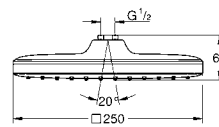

26 688 000 хром 144,01
то же, тыльная часть головки верхнего душа белая

26 662 000 хром 117,48

Tempesta 250
Верхний душ с одним режимом

Rain
Ø 250 мм
полностью хромированные поверхности
шаровый шарнир с углом поворота ± 10°
резьбовое соединение 1/2"

GROHE EcoJoy ограничитель расхода воды 9,5 л/мин
GROHE DreamSpray превосходный поток воды
GROHE StarLight хромированная поверхность
система **SpeedClean** против известковых отложений
внутренний охлаждающий канал для продолжительного срока службы
может использоваться с проточным водонагревателем
профессиональная серия

26 666 000 хром 105,24
то же, тыльная часть головки верхнего душа белая

26 681 000 хром 117,48

Tempesta 250 Cube
Верхний душ с одним режимом

Rain
250 мм x 250 мм
полностью хромированные поверхности
шаровый шарнир с углом поворота ± 10°
резьбовое соединение 1/2"

GROHE EcoJoy ограничитель расхода воды 9,5 л/мин
GROHE DreamSpray превосходный поток воды
GROHE StarLight хромированная поверхность
система **SpeedClean** против известковых отложений
внутренний охлаждающий канал для продолжительного срока службы
может использоваться с проточным водонагревателем
профессиональная серия

26 685 000 хром 105,24
то же, тыльная часть головки верхнего душа белая