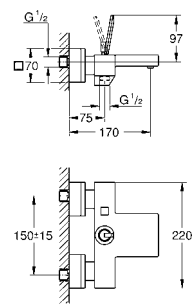

GROHE EUROCUBE JOY

Артикул Цвет Цена брутто / РРЦ с НДС, €

23 666 000 хром **332,40**
Eurocube Joy
Смеситель однорычажный для ванны, DN 15
настенный монтаж
металлический рычаг
GROHE FeatherControl Joystick картридж
GROHE XL Waterfall
встроенный обратный клапан в душевом отводе 1/2"
скрытые S-образные эксцентрики
с защитой от обратного потока

34 497 000 хром **435,60**