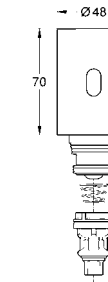

Tectron электроника для переоснащения 1/2"
с инфракрасным датчиком для двусторонней связи для
мониторинга, настройки и сервисного обслуживания
6V литиевая батарейка, тип CR-P2
Срок службы батарейки: прил. 7 лет (150 включений в день)
металлический корпус
наружный монтаж
для переоснащения смывного устройства
для писсуара 37 339 000
минимальное давление 0,5 бар
оперативное давление максимум 10 бар
с поршнем
многоступенчатый указатель состояния
батарейки
7 предустановленных режимов:
- автоматический смыв
- моющий режим
предварительная промывка вкл/выкл
дополнительные функции и точные настройки с помощью
пульта дистанционного управления 36 407
регулируемое время смыва, настраиваемое вручную
или с помощью пульта управления
Одобрено в CE