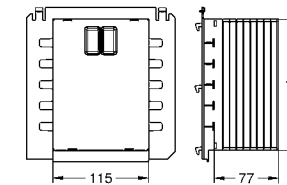

GROHE UNISSET ДЛЯ УНИТАЗА, ПИССУАРА, РАКОВИНЫ И БИДЕ

Артикул Цвет Цена брутто / РРЦ с НДС, €

40 911 000 14,40

Ревизионный короб для крепления малых панелей смыва
для Rapid SL и Uniset со смывным бачком GD 2

40 950 000 хром 18,00

то же, для Rapid SL и Uniset с монтажной высотой 0,82 м / 1,00 м

40 949 000 хром 23,40

то же, для комбинации с бачком 80 мм