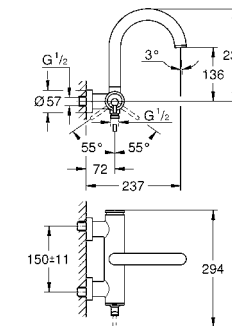

Артикул Цвет Цена брутто /
PPC с НДС, €

32 652 003	хром	550,80
32 652 DC3	суперсталь	776,40
32 652 GL3	холодный рассвет	830,40
32 652 DA3	теплый закат	830,40
32 652 AL3	темный графит, матовый	885,60

Atrio
Смеситель однорычажный для ванны, DN 15
настенный монтаж
GROHE SilkMove керамический картридж 35 мм
GROHE StarLight хромированная поверхность
регулировка расхода воды
автоматический переключатель: ванна/душ
литой излив
аэратор
отвод для душа снизу 1/2" со встроенным обратным клапаном
скрытые S-образные эксцентрики
с защитой от обратного потока

24 065 003	хром	302,40
24 065 DC3	суперсталь	423,60
24 065 GL3	холодный рассвет	454,80
24 065 DA3	теплый закат	454,80
24 065 AL3	темный графит, матовый	484,80

Atrio
Смеситель однорычажный для душа
комплект верхней монтажной части для GROHE Rapido SmartBox 35 600 000 (универсальная встраиваемая часть)
GROHE SilkMove керамический картридж Ø 46 мм
GROHE StarLight хромированная поверхность
с настенными розетками **GROHE FastFixation** (скрытые эксцентрики, уплотнение, скрытый монтаж)
металлическая накладная панель, регулируемая на 6°
металлический рычаг
распределение расхода:
выход В или С = 30 л/мин
без встраиваемой части