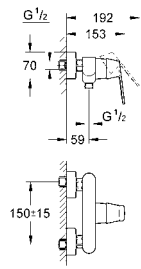

GROHE EUROSMART COSMOPOLITAN

Артикул Цвет Цена брутто / РРЦ с НДС, €

32 837 000 хром 96,00

Eurosmart Cosmopolitan
Смеситель однорычажный для душа, DN 15
настенный монтаж
металлический рычаг
GROHE SilkMove керамический картридж Ø 46 мм
GROHE StarLight хромированная поверхность
регулировка расхода воды
возможность установки мин. расхода 2,5 л/мин.
отвод для душа снизу 1/2" со встроенным обратным клапаном
скрытые S-образные эксцентрики
дополнительный ограничитель температуры (46 308 000)
с защитой от обратного потока
класс шума I по DIN 4109