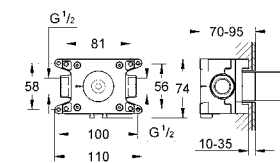

35 028 000 127,20
GROHE Rapido C
Встраиваемый вентиль на один выход
Для модульной установки системы Grotherm Custom Shower
Встраиваемый корпус с защитным коробом
Водонепроницаемое уплотнение для монтажа
Для обмуровки и сухого монтажа
точки крепления для монтажа перед стеной или стеной-перегородкой
корпус из латуни с низким содержанием цинка
керамический вентиль 3/4"
резьбовое соединение 1/2"
Расход воды:
55 л/мин. при 3 бар
глубина монтажа 70-95 мм
минимальное давление 1,0 бар