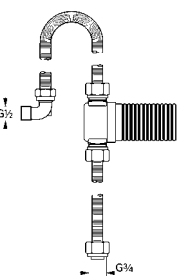

28 995 000 174,00
Talentofill
Соединительный гарнитур, DN 20
со встроенным прерывателем трубы
включает в себя:
- встроенный прерыватель трубы № продукта 28 994 (вид A2, DIN 1988, часть IV)
- 3,5 м-гибкая присоединительная труба (2 части)
без розетки (19 954)