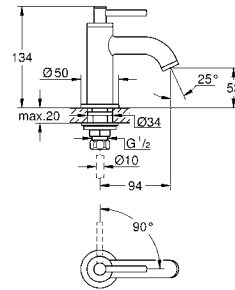

Артикул Цвет Цена брутто /
РРЦ с НДС, €

20 021 003	хром	261,60
20 021 DC3	суперсталь	369,60
20 021 GL3	холодный рассвет	394,80
20 021 DA3	теплый закат	394,80
20 021 AL3	темный графит, матовый	421,20

Atrio
Вертикальный вентиль, DN 15
XS-Size
керамический вентиль 1/2" - 90°
GROHE StarLight хромированная поверхность
GROHE EcoJoy 5.7 л/мин ламинарный аэратор
система быстрого монтажа
аэратор
фиксированный излив
гибкая подводка
с длинной ручкой

21 022 003	хром	414,00
21 022 DC3	суперсталь	590,40
21 022 AL3	темный графит, матовый	674,40