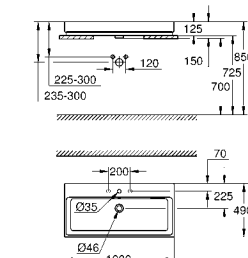

39 475 00Н альпин-белый 533,99
Керамика Cube
Раковина накладная 100
глазированная задняя сторона
1 отверстие под смеситель, 2 намеченных отверстия с переливом
1000 x 490 мм
с креплением
санитарная керамика
Износостойкое покрытие PureGuard и анти-бактериальное глазирование
10 шт. на паллете