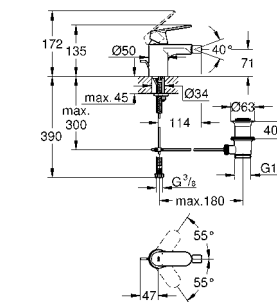

32 839 000 хром 96,00

Eurosmart Cosmopolitan
Смеситель однорычажный для биде DN 15 S-Size
монтаж на одно отверстие
металлический рычаг
GROHE SilkMove керамический картридж 35 мм
регулировка расхода воды
GROHE StarLight хромированная поверхность
GROHE FastFixation быстрая монтажная система
азратор с шаровым шарниром
сливной гарнитур 1 1/4"
гибкая подводка
дополнительный ограничитель температуры (46 375 000)
класс шума I по DIN 4109

32 840 000 хром 90,00
то же, с цепочкой