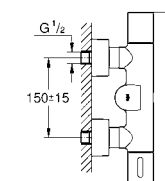

GROHE EUROSMART COSMOPOLITAN E

Артикул Цвет Цена брутто / РРЦ с НДС, €

36 334 SD0 нержавеющая сталь **411,60**

Eurosmart Cosmopolitan E
Инфракрасная электроника для раковины без смешивания с инфракрасным датчиком для двусторонней связи для мониторинга, настройки и сервисного обслуживания для холодной или смешанной воды с адаптером 100-230 V переменного тока, 50-60 Hz, 6 V постоянного тока
GROHE EcoJoy Технология совершенного потока при уменьшенном расходе воды
азрастор 9 л/мин
накладная панель из нержавеющей стали
излив суперсталь
вынос 232 мм
7 предустановленных режимов:
- автоматический смыв
- термическая дезинфекция
- моющий режим
дополнительные функции и точные настройки с помощью пульта дистанционного управления 36 407
комплект верхней монтажной части
для скрытого монтажного короба
36 336 001/36 337 001
Одобрено в CE
класс шума I по DIN 4109
минимальное давление 1,0 бар

36 335 SD0 нержавеющая сталь **398,40**
то же, излив 170 мм

36 337 001 **120,00**

Euroeco Cosmopolitan E
Скрытый монтажный ящик для подключения к предварительно смешанной или холодной воде для комплекта верхней монтажной части
запорный клапан
соединительная коробка для электропитания для
36 410 000, 36 334 SD0, 36 335 SD0, 36 273 000
обеспечивает гидроизоляцию конструкции стен, окружающих встраиваемый механизм с уплотнительной втулкой

36 336 001 **318,00**