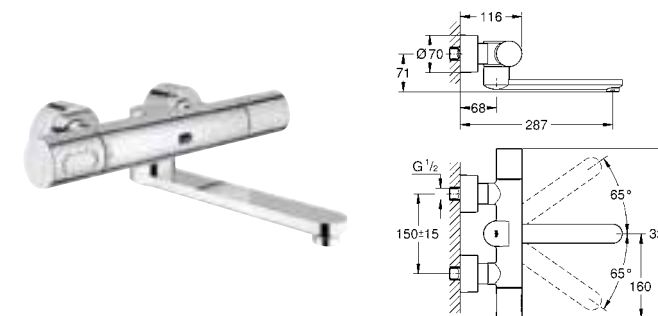

36 455 000 хром 889,20
то же, вынос 255 мм

36 332 000 хром 754,80

Eurosmart Cosmopolitan E
Инфракрасная электроника для раковины с термостатом
с инфракрасным датчиком для двусторонней связи для мониторинга, настройки и сервисного обслуживания
6V литиевая батарейка, тип CR-P2
Срок службы батарейки: прибл. 7 лет (150 включений в день)
активация вручную, автоматическая деактивация при выходе из зоны обнаружения (режим обнаружения тела)
два дополнительных режима детектирования, регулируемые (Рука-Рука или Тело-Тело)
GROHE StarLight хромированная поверхность
GROHE CoolTouch
азрактор 9 л/мин
обратный клапан
грязеулавливающие фильтры
рукоятка выбора температуры
со стопором при 38°C
поворотный литой излив 219 мм
вынос 287 мм
ограничитель поворота излива 130°,
возможность фиксации
S-образные эксцентрики
самоуплотняющиеся розетки
многоступенчатый указатель состояния
батарейки
7 предустановленных режимов:
- автоматический смыв
- термическая дезинфекция
- моющий режим
дополнительные функции и точные настройки с помощью пульта дистанционного управления 36 407
Одобрено в CE
класс шума I по DIN 4109