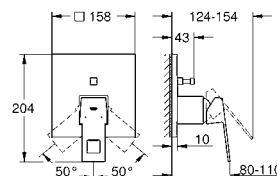

Eurocube
Смеситель однорычажный с переключателем на 2 положения
комплект верхней монтажной части для
GROHE Rapido SmartBox 35 600 000 (универсальная встраиваемая часть)
GROHE SilkMove керамический картридж Ø 46 мм
с настенными розетками **GROHE FastFixation** (скрытые
эксцентрики, уплотнение, скрытый монтаж)
металлическая накладная панель, регулируемая на 6°
металлический рычаг
автоматический переключатель на 2 положения
распределение расхода:
выход В = 27 л/мин,
выход С = 27 л/мин
без встраиваемой части

35 600 000 **72,00**
GROHE Rapido SmartBox Универсальная встроенная часть