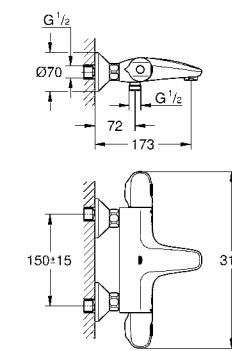

Артикул Цвет Цена брутто / РРЦ с НДС, €

34 155 003 хром 260,40

Grohtherm 1000
Термостат для ванны, DN 15
настенный монтаж
GROHE CoolTouch безопасный корпус
GROHE StarLight хромированная поверхность
GROHE MetalGrip эргономичная металлическая рукоятка
GROHE SafeStop стопор безопасности при 38°C
GROHE SafeStop Plus опционно ограничитель температуры на 43°C, включен
GROHE TurboStat встроенный термоэлемент
встроенный стопор смешанной воды
GROHE AquaDimmer Plus многофункциональный
- **GROHE EcoButton**
(встроенная кнопка с функцией экономии воды для душа)
- регулировка расхода
- переключатель: ванна/душ
отвод для душа снизу 1/2"
аэратор
встроенные обратные клапаны
грязеулавливающие фильтры
с защитой от обратного потока
скрытые S-образные эксцентрики
металлическая розетка
минимальное давление 1,0 бар
GROHE EcoJoy Технология совершенного потока
при уменьшенном расходе воды