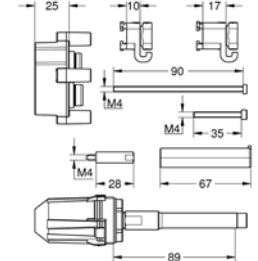

14 056 000 109,20
Универсальный набор удлинителей для смесителей с 2-мя ручьяками, 25 мм
для однорычажных смесителей скрытого монтажа в комбинации с GROHE Rapido SmartBox