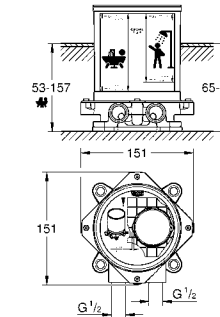

GROHE ALLURE BRILLIANT

Артикул Цвет Цена брутто / РРЦ с НДС, €

45 984 001 411,60

Монтажный набор для напольного излива 1/2"
для смесителей и изливов напольного монтажа без комплекта верхней монтажной части
допускается регулировка 360° в горизонтальной плоскости и 3° в вертикальной плоскости
монтажная глубина 53-157 мм
инсталляционная глубина для смесителей для душа 65-157 мм, компенсационная глубина 92 мм
два входа с внутренней резьбой 1/2" (подключение горячей / холодной воды)
Смывной клапан
прокладка
крепежный материал

13 319 000 хром 711,60
13 319 DC0 суперсталь 1 018,80
13 319 AL0 темный графит, матовый 1 162,80