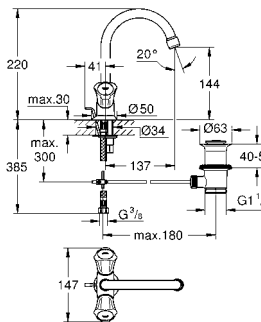

Артикул Цвет Цена брутто / РРЦ с НДС, €

34 567 000 хром 217,20

Grotherm 800
Термостат для ванны, DN 15
настенный монтаж
GROHE StarLight хромированная поверхность
GROHE SafeStop стопор безопасности при 38°C
GROHE SafeStop Plus опционно ограничитель температуры на 43°C, включен
GROHE TurboStat встроенный термоэлемент
встроенный стопор смешанной воды
автоматический переключатель: ванна/душ
рукоятка регулировки напора с кнопкой для экономии воды **GROHE EcoButton**
и индивидуально устанавливаемым стопором
керамический вентиль 1/2", 180°
отвод для душа снизу 1/2"
азрактор
встроенные обратные клапаны
грязеулавливающие фильтры
с защитой от обратного потока
скрытые S-образные эксцентрики
металлическая розетка
минимальное давление 1,0 бар
GROHE EcoJoy Технология совершенного потока
при уменьшенном расходе воды

29 112 000 хром 108,00

VauFlow
Смеситель однорычажный для душа
для скрытого монтажа
включает в себя:
комплект готового монтажа
встраиваемый механизм (33 964)
металлический рычаг
GROHE Longlife Керамический картридж 46 мм
GROHE StarLight хромированная поверхность
регулировка расхода воды
уплотнитель розетки и рычага
отражатель из металла

29 113 000 хром 120,00

VauFlow
Смеситель однорычажный для ванны
для скрытого монтажа
включает в себя:
комплект готового монтажа
встраиваемый механизм (33 963)
металлический рычаг
GROHE Longlife Керамический картридж 46 мм
GROHE StarLight хромированная поверхность
регулировка расхода воды
автоматический переключатель: ванна/душ
уплотнитель розетки и рычага
отражатель из металла

13 390 000 хром 54,00