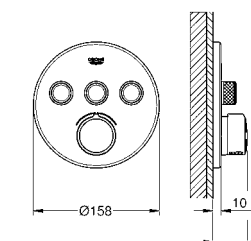

29 146 000 хром 490,80

SmartControl
Смеситель для встраиваемого монтажа на 3 выхода
комплект верхней монтажной части для GROHE Rapido SmartBox 35 600 000 (универсальная встраиваемая часть) металлическая накладная панель с **GROHE FastFixation** (скрытые эксцентрики, уплотнение, скрытый монтаж), регулируемая на 6°
GROHE StarLight хромированная поверхность
SmartControl нажать для вкл/выкл, повернуть для увеличения напора воды от режима EcoJoy до максимального напора воды
заменяемые символы
картридж для смешивания воды
возможность одновременного включения нескольких точек водоотвода без встраиваемой части
распределение расхода:
выход A = 22 л/мин
выход B = 26 л/мин
выход C = 22 л/мин
выход A + B = 31 л/мин
выход A + B + C = 34 л/мин

35 600 000 72,00

GROHE Rapido SmartBox Универсальная встроенная часть