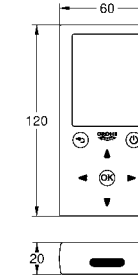

GROHE EUROECO COSMOPOLITAN E

Артикул Цвет Цена брутто / РРЦ с НДС, €

36 407 001 149,82

Пульт дистанционного управления
для всей инфракрасной электроники и GROHE Blue Home
мониторинг
версия программного обеспечения и статистика по использованию цикл термической дезинфекции (для инфракрасной электроники) цикл автоматической промывки (для инфракрасной электроники) режим промывки (для GROHE Blue Home) остаточный ресурс фильтра и баллона с газом CO2 (для GROHE Blue Home)
конфигурация
режим очистки вкл/выкл
термическая дезинфекция (для инфракрасной электроники) диапазон чувствительности
задержка до выключения воды (для инфракрасной электроники) автоматическая промывка (для инфракрасной электроники) ресурс фильтра (для GROHE Blue Home)
сервисное обслуживание
- индикатор работы сенсора
- возврат к заводским или пользовательским настройкам
сервисный режим
демонстрационный режим
коды ошибок (для GROHE Blue Home)

Аккумуляторная батарея: 3 x 1.5 V DC (AAA)

36 338 000 88,80