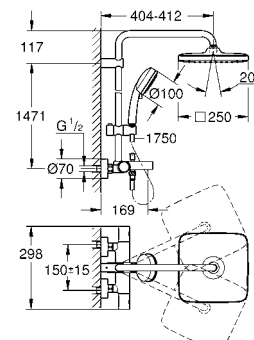

Tempesta Cosmopolitan System 250 Cube

Душевая система с термостатом для ванны; настенный монтаж

включает в себя:
горизонтальный поворотный душевой
кронштейн 390 мм
настенный термостат с аквадиммером
выбор между:
верхний душ Tempesta 250 Cube (26 685)
душевая струя
Rain

тыльная часть головки верхнего душа белая
с шаровым шарниром
угол поворота ± 10°

GROHE EcoJoy ограничитель расхода воды 9,5 л/мин
излив для ванны

отдельный переключатель на ручной душ
ручной душ Tempesta Cosmopolitan 100 (27 571 001)
2 вида струи:

Rain, Jet
GROHE EcoJoy ограничитель расхода воды 5,7 л/мин.
регулируется по высоте с помощью
скользящего элемента

душевой шланг, 1.750 мм 1/2" x 1/2" (28 410)

GROHE EcoJoy Технология совершенного потока
при уменьшенном расходе воды

GROHE TurboStat встроенный термоэлемент

GROHE SafeStop стопор безопасности при 38°C

GROHE SafeStop Plus опционно ограничитель температуры на 43°C,
включен

GROHE DreamSpray превосходный поток воды
GROHE StarLight хромированная поверхность

система **SpeedClean** против известковых отложений
внутренний охлаждающий канал для продолжительного срока службы

Twistfree против перекручивания шланга
совместим с проточным водонагревателем **только** выше 18 кВт/ч, а также с
накопительным водонагревателем (см. Техническую информацию)

минимальный расход воды 7л/мин
минимальное давление 1,0 бар
профессиональная серия