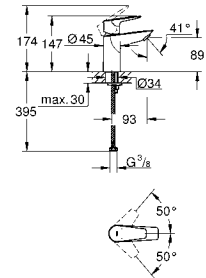

23 895 001 хром 64,00
то же, с гладким корпусом и нажимным сливным гарнитуром

new

23 330 001 хром 59,66
BauEdge
Смеситель однорычажный для раковины DN 15 S-Size
монтаж на одно отверстие
металлический рычаг
GROHE Longlife керамический картридж 28 мм с ограничителем температуры
GROHE StarLight хромированная поверхность
GROHE Zero Раздельные пути подачи воды - не содержит никеля и свинца
GROHE EcoJoy - 5,7 л/мин
система быстрого монтажа
без донного клапана
гибкая подводка
профессиональная серия