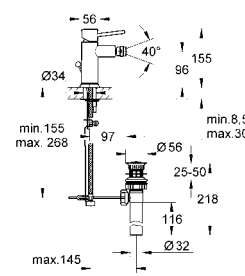

32 864 000 хром **79,20**
BauClassic
Смеситель однорычажный для биде DN 15
монтаж на одно отверстие
металлический рычаг
GROHE Longlife керамический картридж 28 мм
GROHE StarLight хромированная поверхность
аэратор с шаровым шарниром
сливной гарнитур 1 1/4"
гибкая подводка
система быстрого монтажа