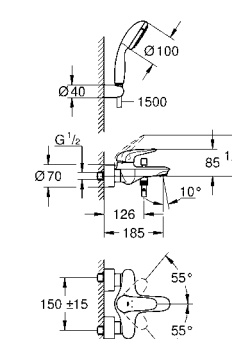

Артикул Цвет Цена брутто / РРЦ с НДС, €

34 143 003 хром 204,00

Grohtherm 1000
Термостат для душа, DN 15
настенный монтаж
GROHE CoolTouch безопасный корпус
GROHE StarLight хромированная поверхность
GROHE MetalGrip эргономичная металлическая рукоятка
GROHE SafeStop стопор безопасности при 38°C
GROHE SafeStop Plus опционно ограничитель температуры на 43°C, включен
GROHE TurboStat встроенный термоэлемент
встроенный стопор смешанной воды
рукоятка регулировки напора с кнопкой для экономии воды **GROHE EcoButton**
и индивидуально устанавливаемым стопором
керамический вентиль 1/2", 180°
отвод для душа снизу 1/2"
встроенные обратные клапаны
грязеулавливающие фильтры
с защитой от обратного потока
скрытые S-образные эксцентрики
металлическая розетка
минимальное давление 1,0 бар
GROHE EcoJoy Технология совершенного потока
при уменьшенном расходе воды

33 591 003 хром 145,20
33 591 LS3 белая луна/хром 194,40

Eurostyle
Смеситель однорычажный для ванны, DN 15
настенный монтаж
металлическая рукоятка (с отверстием)
GROHE SilkMove керамический картридж 35 мм
с ограничителем температуры
GROHE StarLight хромированная поверхность
регулировка расхода воды
автоматический переключатель: ванна/душ
аэратор
встроенный запорный клапан в душевом отводе 1/2"
скрытые S-образные эксцентрики
отражатели из металла
с защитой от обратного потока

23 726 003 хром 140,40
23 726 LS3 белая луна/хром 187,20