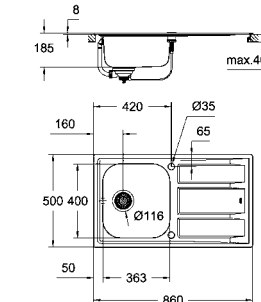

31 566 SD0 нержавеющая сталь 165,86

K400
Мойка из нержавеющей стали с корзинчатым вентилем
модель: K400 45-S 86/50 1.0 оборачиваемая
тип монтажа: стандартная встраиваемая
материал: нержавеющая сталь AISI 304 (V2A)
толщина материала: 0,7 мм
GROHE StarLight поверхность
покрытие: сатиновое
GROHE Whisper
минимальный размер шкафа: 450 мм
размер: 860 x 500 мм
1 чаша: 362.5 x 400 x 188 мм
Внешний радиус: R10, внутренний радиус чаши: R95
GROHE FastFixation система быстрого монтажа
монтаж мойки слева или справа
требуемый размер отверстия в столешнице для установки мойки: 840 x 480 мм
Отверстия: 2 x 35 мм
клапан-автомат
аксессуары вкл.: сливной клапан с поворотной ручкой, сливной гарнитур, корзинчатый вентиль, монтажный набор
количество крепежных элементов в комплекте (накладной монтаж): 6