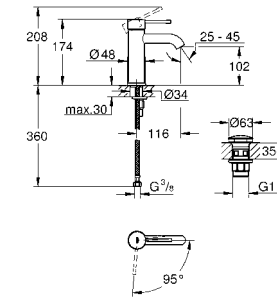

23 797 001	хром	144,00

Essence
Смеситель однорычажный для раковины DN 15 S-Size
монтаж на одно отверстие
металлический рычаг
GROHE SilkMove ES Керамический картридж 28 мм с энергосберегающей функцией (подача холодной воды при центральном положении рычага) с ограничителем температуры
GROHE StarLight хромированная поверхность
GROHE EcoJoy - 5,7 л/мин
GROHE FastFixation Plus Система монтажа
без донного клапана
нажимной донный клапан
гибкая подводка