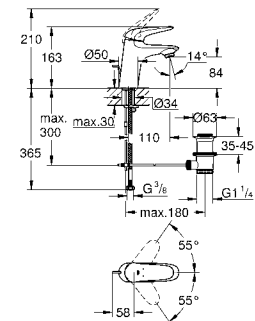

23 707 003 хром 103,20
23 707 LS3 белая луна/хром 136,80

Eurostyle
Смеситель однорычажный для раковины DN 15 S-Size
монтаж на одно отверстие
металлический рычаг (без отверстия)
GROHE SilkMove керамический картридж 35 мм
регулировка расхода воды
с ограничителем температуры
GROHE StarLight хромированная поверхность
GROHE EcoJoy - 5,7 л/мин
GROHE FastFixation быстрая монтажная система
сливной гарнитур 1 1/4"
гибкая подводка