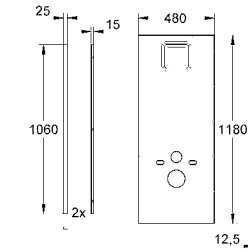

GROHE АКСЕССУАРЫ ДЛЯ RAPID SL

Артикул Цвет Цена брутто / РРЦ с НДС, €

38 636 001 67,20
Rapid SL
Облицовка элемента для подвесного унитаза монтажная высота 1,13 м гипсоволоконная плита 1190 x 480 x 12,5 мм со всеми отверстиями винты быстрого монтажа 2 оцинкованных опорных уголка с крепежными винтами