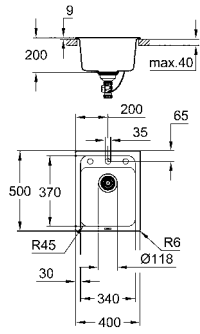

GROHE КОМПОЗИТНЫЕ МОЙКИ

Артикул Цвет Цена брутто / РРЦ с НДС, €

31 650 AT0 серый гранит 257,06
31 650 AP0 черный гранит 257,06

K700
Композитная мойка
модель: K700 50-C 40/50 1.0
тип монтажа: стандартная встраиваемая
материал: кварцевый композит
GROHE Whisper
мин. размер шкафа: 500 мм
размеры: 400 x 500 мм
1 чаша: 340 x 370 x 200 мм
GROHE FastFixation быстрая монтажная система
требуемый размер отверстия в столешнице для установки мойки: 380 x 480 мм
клапан-автомат
аксессуары вкл.: сливной клапан с поворотной ручкой, сливной гарнитур, корзинчатый вентиль, монтажный набор
опция: автоматический сливной клапан с нажимным механизмом (40 986 SD0), приобретается отдельно
количество крепежных элементов в комплекте (накладной монтаж): 6
Внешний радиус: R6, внутренний радиус чаши: R45