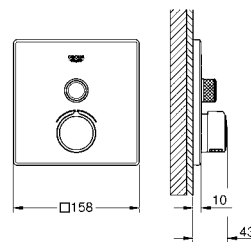

GROHE SMARTCONTROL СМЕСИТЕЛИ

Артикул Цвет Цена брутто / РРЦ с НДС, €

29 147 000 хром 406,80

SmartControl
Смеситель для встраиваемого монтажа на 1 выход
комплект верхней монтажной части для GROHE Rapido SmartBox 35 600 000 (универсальная встраиваемая часть) металлическая накладная панель с **GROHE FastFixation** (скрытые эксцентрики, уплотнение, скрытый монтаж), регулируемая на 6°
GROHE StarLight хромированная поверхность
SmartControl нажать для вкл/выкл, повернуть для увеличения напора воды от режима EcoJoy до максимального напора воды
заменяемые символы
картридж для смешивания воды без встраиваемой части
распределение расхода:
выход B = 27 л/мин,
выход C = 27 л/мин