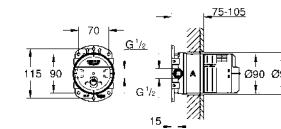

Rainshower
Универсальная встроенная часть, 1/2"
для верхнего душа с душевым кронштейном
26 475 / 26 477 / 26 479 / 26 481
2 входа, 1/2"
инсталляционная глубина 75-105 мм
подключения из латуни
прочный корпус и защитная накладка
герметичный корпус
уплотнение
встроенный промывочный клапан
GROHE EcoJoy 9.5 л/мин. для каждого выхода
без комплекта верхней монтажной части

26 483 000 **102,00**
то же, без ограничения расхода воды

new