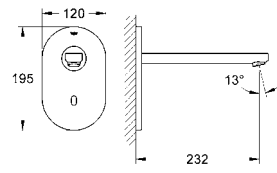

36 335 SD0 нержавеющая сталь **398,40**
то же, излив 170 мм

36 337 001 **120,00**

Euroeco Cosmopolitan E
Скрытый монтажный ящик для подключения к предварительно смешанной или холодной воде для комплекта верхней монтажной части
запорный клапан
соединительная коробка для электропитания для
36 410 000, 36 334 SD0, 36 335 SD0, 36 273 000
обеспечивает гидроизоляцию конструкции стен, окружающих встраиваемый механизм с уплотнительной втулкой