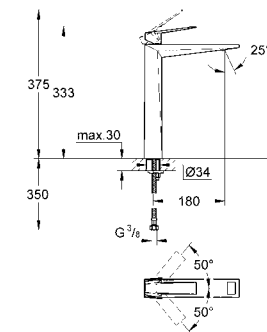

23 114 000 **хром** **812,40**
23 114 DC0 **суперсталь** **1 212,00**
23 114 AL0 **темный графит, матовый** **1 380,00**
Allure Brilliant
Смеситель однорычажный для раковины DN 15
XL-Size
монтаж на одно отверстие
для отдельностоящих раковин
GROHE SilkMove керамический картридж **28 мм**
ограничитель температуры
GROHE StarLight хромированная поверхность
GROHE EcoJoy 5.0 л/мин
GROHE FastFixation быстрая монтажная система
излив со встроенным аэратором
без донного клапана
гибкая подводка
минимальное давление 1,0 бар