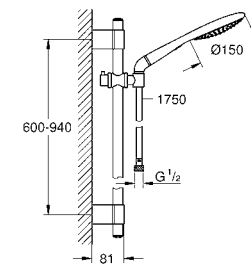

Rainshower Solo 150
Душевая гарнитура, 2 вида струй
включает в себя:
Ручной душ Solo (27 272 000)
душевая штанга, 900 мм (28 819 001)
с металлическими настенными креплениями
душевой шланг 1750 мм (28 388 000)
Угловой переходник для комбинации ручных
душей с душевыми гарнитурами
GROHE DreamSpray превосходный поток воды
GROHE StarLight хромированная поверхность
GROHE FastFixation Plus (регулируемое расстояние между настенными
креплениями штанги позволяет использовать для монтажа уже имеющиеся
отверстия в стене)
система **SpeedClean** против известковых отложений
внутренний охлаждающий канал для продолжительного срока службы
Twistfree против перекручивания шланга
может использоваться с проточным водонагревателем