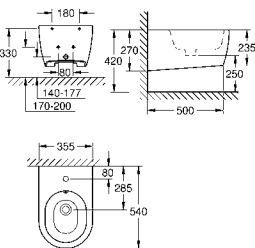

39 574 00N альпин-белый 354,70
Essece
Биде подвесное
1 отверстие под смеситель
с переливом
с креплением
санитарная керамика
полностью скрытые невидимые крепления
Износостойкое покрытие **PureGuard** и анти-бактериальное глазирование