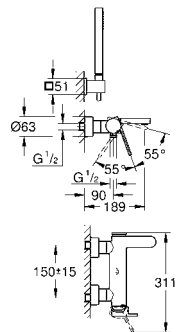

Grotherm SmartControl
Термостат для ванны, DN 15
настенный монтаж
GROHE CoolTouch Полностью исключается вероятность ожога о внешнюю поверхность смесителя
GROHE StarLight хромированная поверхность
GROHE SafeStop стопор безопасности при 38°C
GROHE SafeStop Plus опционно ограничитель температуры на 43°C, включен
GROHE TurboStat встроенный термоэлемент
ProGrip эргономичные рукоятки с рифленой поверхностью
SmartControl нажать для вкл/выкл, повернуть для увеличения напора воды от режима EcoJoy до максимального напора воды
встроенная полочка **GROHE EasyReach**
отвод для душа снизу 1/2"
излив для ванны с аэратором
встроенные обратные клапаны и грязеулавливающие фильтры
с защитой от обратного потока

new

33 547 003 хром 344,40

GROHE Plus
Смеситель однорычажный для ванны, DN 15
настенный монтаж
металлический рычаг
GROHE SilkMove керамический картридж 35 мм с ограничителем температуры
GROHE StarLight хромированная поверхность
автоматический переключатель: ванна/душ
аэратор
отвод для душа 1/2"
встроенный обратный клапан
скрытые S-образные эксцентрики
с защитой от обратного потока
с душевым набором
включает в себя:
ручной душ Euphoria Cube Stick (27 698 000)
настенный держатель (27 693 000)
душевой шланг Silverflex 1.500 мм (28 364)
минимальное давление 1,0 бар

new