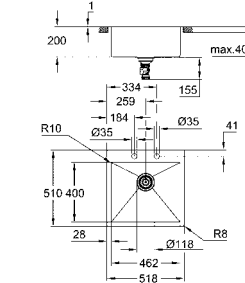

31 583 SD1 нержавеющая сталь 638,24
K800
Мойка из нержавеющей стали
модель: K800 60-S 51.8/51 1.0
тип монтажа: стандартный встраиваемый или в один уровень со столешницей
материал: нержавеющая сталь AISI 304 (V2A)
толщина материала: 1 мм
GROHE StarLight поверхность
покрытие: сатиновое
GROHE Whisper
минимальный размер шкафа: 600 мм
размер: 518 x 510 мм
1 чаша: 462 x 400 x 200 мм
Внешний радиус: R3, внутренний радиус: R10
GROHE FastFixation система быстрого монтажа
отверстие (стандартный встраиваемый): 503 x 495 мм
сливной гарнитур: Ø 3.5"/90 мм + клапан-автомат
аксессуары вкл.: сливной клапан с поворотной ручкой, сливной гарнитур, корзинчатый вентиль, монтажный набор
опция: автоматический сливной клапан с нажимным механизмом (40 986 SD0), приобретается отдельно
количество крепежных элементов в комплекте (накладной монтаж): 8