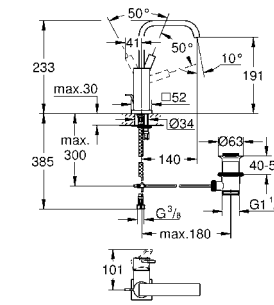

32 146 000 хром **489,60**
Allure
Смеситель однорычажный для раковины 1/2"
L-Size
монтаж на одно отверстие
GROHE SilkMove керамический картридж **28 мм**
GROHE StarLight хромированная поверхность
GROHE EcoJoy ограничитель расхода воды 6,0 л/мин
система быстрого монтажа, аэратор
U-образный излив, сливной гарнитур 1 1/4", гибкая подводка

23 076 000 хром **489,60**
то же, гладкий корпус