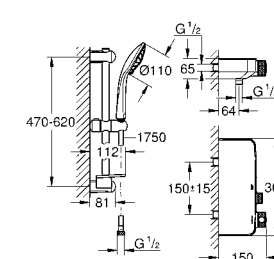

GROHE GROHTHERM SMARTCONTROL

Артикул Цвет Цена брутто / РРЦ с НДС, €

34 713 000 хром 802,80

Grotherm SmartControl
Термостат для душа на 3 выхода, наружный монтаж
настенный монтаж
GROHE CoolTouch Полностью исключается вероятность ожога о внешнюю поверхность смесителя
GROHE StarLight хромированная поверхность
GROHE TurboStat встроенный термозлемент
ProGrip эргономичные рукоятки с рифленной поверхностью
GROHE SafeStop стопор безопасности при 38°C
GROHE SafeStop Plus опционно ограничитель температуры на 43°C, включен
GROHE EcoJoy Технология совершенного потока при уменьшенном расходе воды
SmartControl нажать для вкл/выкл, повернуть для увеличения напора воды от режима EcoJoy до максимального напора воды
заменяемые символы
GROHE EasyReach полочка съемная
отвод для душа снизу 1/2"
возможность одновременного включения нескольких точек водоотвода с защитой от обратного потока
для встраиваемой части 26 449 000 – заказывается отдельно

34 714 000 хром 750,00