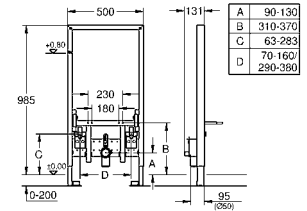

A	90-130
B	310-370
C	63-283
D	70-160 290-380

38 543 000

298,80

Rapid SL

Инсталляция для биде, монтажная высота 0.82 м

самонесущая стальная рама с порошковым напылением для монтажа перед стеной или стеной перегородкой предварительная сборка в комплекте регулируемые по высоте подключения к объекту и смесителю быстрая регулировка по высоте крепежный материал болты-держатели для биде смывное колено, выдерживающее высокую температуру, DN 50 уплотнение Ø 32 мм 2 звукоизоляционных подключения смесителя DN 15 крепежный материал для биде для монтажа перед стеной необходимо заказать настенные уголки 38 558 00M (продаются отдельно)