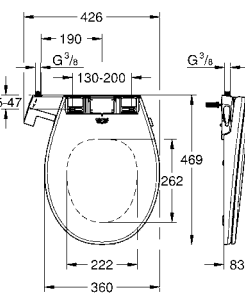

39 648 SH0 альпин-белый 248,04

Керамика Вау
Сиденье-биде с ручным управлением
Сиденье для унитаза с крышкой 2 независимые душевые форсунки для режимов „подмывание сзади“ и „дамский душ“
Режим промывки форсунок
Ручное управление рукояткой, расположенной сбоку; электропитание не требуется
Регулировка напора воды
Сиденье и крышка унитаза из дюропласта с микролифтом
Подвод воды гибким шлангом, подключение с диаметром 3/8"
В комплекте:
крепёжная панель
Фильтр
Давление воды в системе: 0,1 - 1,0 МПа (1 - 10 бар)
Соответствует EN 1717