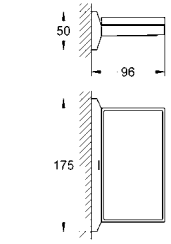

40 504 000 хром 355,34

Allure Brilliant
полочка с мыльницей
GROHE StarLight хромированная поверхность

40 496 000 хром 244,30

Allure Brilliant
держатель для полотенца
две рукоятки неповоротные
длина 431 мм
скрытое крепление
GROHE StarLight хромированная поверхность