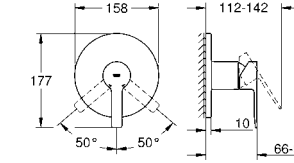

Артикул Цвет Цена брутто / РРЦ с НДС, €

24 063 001 хром 182,40
24 063 DC1 суперсталь 255,60
24 063 AL1 темный графит, матовый 288,00

Lineare
Смеситель однорычажный для душа
комплект верхней монтажной части для
GROHE Rapido SmartBox 35 600 000 (универсальная встраиваемая часть)
GROHE SilkMove керамический картридж Ø 46 мм
GROHE StarLight хромированная поверхность с настенными розетками **GROHE FastFixation** (скрытые эксцентрики, уплотнение, скрытый монтаж)
металлическая накладная панель, регулируемая на 6°
металлический рычаг
распределение расхода:
выход В или С = 30 л/мин
без встраиваемой части