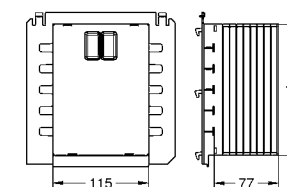

GROHE ПАНЕЛИ СМЫВА ДЛЯ УНИТАЗА

Артикул Цвет Цена брутто / РРЦ с НДС, €

37 535 000	хром	73,20
37 535 P00	матовый хром	73,20
37 535 SH0	альпин-белый	60,00
37 535 DC0	суперсталь	160,80
37 535 BE0	никель глянец	160,80
37 535 EN0	матовый никель	160,80
37 535 GL0	холодный расцвет	160,80
37 535 GN0	холодный расцвет, матовый	160,80
37 535 DA0	теплый закат	160,80
37 535 DL0	теплый закат, матовый	160,80
37 535 A00	темный графит	160,80
37 535 AL0	темный графит, матовый	160,80

Skate Cosmopolitan S
Накладная панель
2 объема смыва или прерывание смыва старт/стоп для пневматического смывного клапана GD 2 смывной бачок
вертикальный монтаж
130 x 172 мм
из ABS
GROHE StarLight хромированная поверхность
GROHE EcoJoy Технология совершенного потока при уменьшенном расходе воды
панель смыва с магнитным держателем и крепежным кронштейном в комплекте
совместима с Rapid SLX
для установки на Rapid SL и Uniset со смывным бачком GD 2 необходимо заказать ревизионный короб 40 911 000 (приобретается отдельно)

37 601 000	хром	88,80
37 601 P00	матовый хром	88,80
37 601 SH0	альпин-белый	73,20
37 601 DC0	суперсталь	162,00
37 601 BE0	никель глянец	162,00
37 601 EN0	матовый никель	162,00
37 601 GL0	холодный расцвет	162,00
37 601 GN0	холодный расцвет, матовый	162,00
37 601 DA0	теплый закат	162,00
37 601 DL0	теплый закат, матовый	162,00
37 601 A00	темный графит	162,00
37 601 AL0	темный графит, матовый	162,00