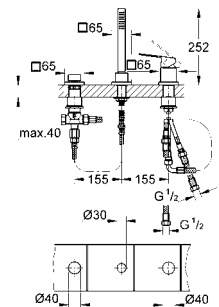

19 966 000 хром 640,80

Eurocube
Смеситель однорычажный для ванны на 3 отверстия
GROHE SilkMove керамический картридж Ø 46 мм
GROHE StarLight хромированная поверхность
включает в себя:
элемент управления однорычажного смесителя
переключатель ванна/душ без излива (19 035)
Euphoria Cube ручной душ (27 699 000) 9,5 л/мин
металлический душевой шланг 2000 мм
гибкая подводка
подключение для душевого шланга с защитой от обратного потока
может быть использован с 29 037 000
для комбинации 28 990 / 28 991