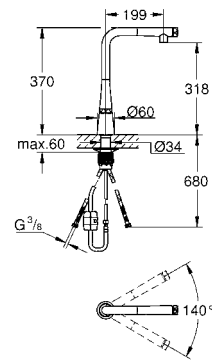

GROHE ZEDRA / ZEDRA SMARTCONTROL / ZEDRA TOUCH

Артикул Цвет Цена брутто / РРЦ с НДС, €

31 593 002 хром 554,40
31 593 DC2 суперсталь 720,00

Zedra SmartControl
Смеситель для мойки с управлением SmartControl
монтаж на одно отверстие
GROHE StarLight хромированная поверхность
с выдвижным аэратором, ламинарная струя
металлическая лейка
GROHE Magnetic Docking гарантирует легкое вытяжение и возврат головки аэратора в исходное положение
SmartControl нажать для вкл/выкл, повернуть для увеличения напора воды от режима EcoJoy до максимального напора воды
регулировка температуры воды с помощью смешивающего устройства, расположенного на корпусе смесителя
поворотный трубообразный излив
область поворота 140°
с защитой от обратного потока
гибкая подводка
GROHE FastFixation Plus - сверхбыстрая и простая установка - не требуется никаких инструментов
GROHE Zero Раздельные пути подачи воды - не содержит никеля и свинца