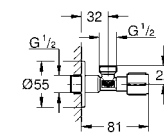

22 041 000	хром	6,48

Угловой вентиль 1/2"
резьба с насечками для эффективного уплотнения настенное подключение 1/2" выход 1/2" герметичный закрывающий шпиндель с резиновой манжетой и два кольца для уплотнения длинный шатун эргономичная металлическая рукоятка маркировка: нейтральная металлические резьбовые розетки Ø 55 мм GROHE StarLight поверхность