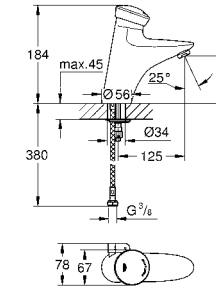

GROHE БЕЗОПАСНЫЕ СМЕСИТЕЛИ

Артикул Цвет Цена брутто / РРЦ с НДС, €

28 988 000 хром 70,64

Спускной вентиль 1/2"
для установки между запорным вентилем и душем
для больниц
Внутренняя резьба 1/2"
GROHE StarLight хромированная поверхность

GROHE EURODISC SE

Артикул Цвет Цена брутто / РРЦ с НДС, €

36 233 000 хром 626,40

Eurodisc SE
Автоматический смеситель для раковины со смешиванием и с регулируемым ограничителем температуры
6V литиевая батарейка, тип CR-P2
GROHE StarLight хромированная поверхность
гибкая подводка
обратный клапан со встроенными фильтрами
система быстрого монтажа
прерывание подачи воды старт/стоп
автоматическое отключение воды
автоматическое безопасное отключение воды после 180 сек. непрерывного пользования (заводская настройка)
активизация включения
безступенчатая настройка продолжительности подачи воды от 2 до 180 сек.
автоматический смыв 5 мин после 3-х дней не пользования
модуль термической дезинфекции 3,5 –11 мин
Одобрено в CE
тип защиты смесителя IP 59K
минимальное давление 1,0 бар

36 249 000 хром 565,20