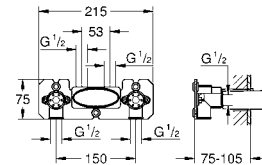

26 449 000 **132,00**
Встраиваемый механизм для настенного/скрытого монтажа
настенный монтаж
2 отвода 1/2"
инсталляционная глубина 75-105 мм
Смывной клапан
материал для уплотнения к стене в комплекте
шаблон для монтажа