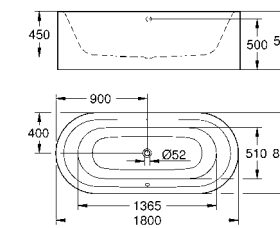

39 729 000 альпин-белый 6 336,58
Essece
Ванна
 отдельностоящая
 180 x 80 см
 высота 57,5 см
 объем воды 240 л
 с переливом
 санитарно-титановая сталь
 подходит для Talento (28 943 000 + 19 025 000)
 подходит для сливного гарнитура Viega Multiplex Trio (функциональный блок 6161.62/727970 + хромированные части Visign MT3 6161.13/725792)
 с комплектом шумоизоляции