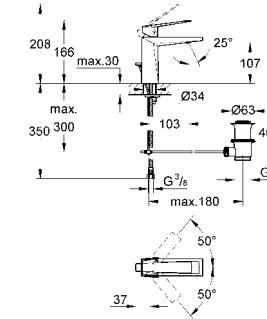

GROHE ALLURE BRILLIANT

Артикул Цвет Цена брутто / РРЦ с НДС, €

23 029 000 **хром** **558,00**
23 029 DC0 **суперсталь** **782,40**
Allure Brilliant
Смеситель однорычажный для раковины DN 15
M-Size
монтаж на одно отверстие
GROHE SilkMove керамический картридж **28 мм**
ограничитель температуры
GROHE StarLight хромированная поверхность
GROHE EcoJoy 5.0 л/мин
GROHE FastFixation быстрая монтажная система
излив со встроенным аэратором, сливной гарнитур 1 1/4", гибкая подводка
минимальное давление 1,0 бар

23 033 000 **хром** **543,60**
23 033 DC0 **суперсталь** **782,40**
23 033 AL0 **темный графит, матовый** **895,20**
то же, гладкий корпус