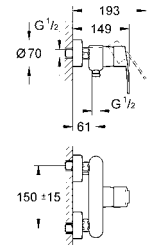

33 590 002 хром 118,80
Eurostyle Cosmopolitan Смеситель однорычажный для душа, DN 15
настенный монтаж
металлический рычаг
GROHE SilkMove керамический картридж Ø 46 мм
GROHE StarLight хромированная поверхность
регулировка расхода воды, отвод для душа снизу 1/2"
встроенный обратный клапан
скрытые S-образные эксцентрики
с защитой от обратного потока
дополнительный ограничитель температуры (46 308 000)
класс шума I по DIN 4109
минимальное давление 1,0 бар

new