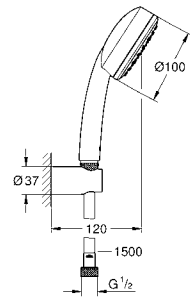

GROHE TEMPESTA

Артикул Цвет Цена брутто / РРЦ с НДС, €

26 084 002 хром 32,40
Tempesta Cosmopolitan 100
Душевой набор с 1 режимом струи
включает в себя:
ручной душ (26 082)
настенный держатель без регулировки (27 594)
душевой шланг Relaxaflex 1500 мм 1/2" x 1/2" (28 151)
GROHE StarLight хромированная поверхность
GROHE DreamSpray превосходный поток воды
система **SpeedClean** против известковых отложений
внутренний охлаждающий канал для продолжительного срока службы
может использоваться с проточным водонагревателем
минимальное давление 1,0 бар