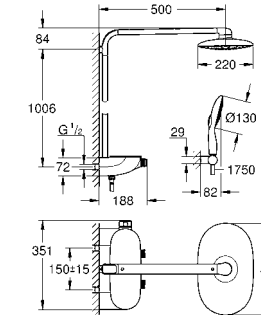

горизонтальный душевой
кронштейн 500 мм
термостат внешнего монтажа SmartControl
выбор между:
Rainshower Mono 360 Верхний душ, хромированная душевая поверхность
режимы струи GROHE PureRain/GROHE Rain O²*
Power&Soul 130 Ручной душ, белая душевая поверхность (27 673 LS0)
держатель ручного душа (27 055)
душевой шланг 1750 мм (28 388 000)
минимальный расход воды 10 л/мин
GROHE DreamSpray превосходный поток воды
GROHE StarLight хромированная поверхность
GROHE CoolTouch Полностью исключается вероятность
ожога о внешнюю поверхность смесителя
GROHE TurboStat встроенный термoeлемент
GROHE EcoJoy Технология совершенного потока
при уменьшенном расходе воды
GROHE SafeStop стопор безопасности при 38°C
GROHE SafeStop Plus опционно ограничитель температуры на 43°C,
включен
SmartControl нажать для вкл/выкл, повернуть для увеличения напора
воды от режима EcoJoy до максимального напора воды
GROHE EasyReach полочка съемная
система **SpeedClean** против известковых отложений
внутренний охлаждающий канал для продолжительного срока службы
совместим с проточным водонагревателем **только** выше 18 кВт/ч, а также с
накопительным водонагревателем (см. Техническую информацию)
Twistfree против перекручивания шланга

* выбор режима при первой установке; заводская установка:
GROHE PureRain