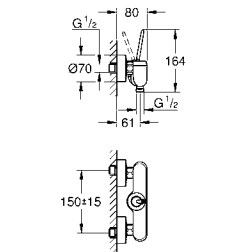

23 430 000 хром 208,80
Eurodisc Joy
Смеситель однорычажный для душа, DN 15
настенный монтаж
металлический рычаг
GROHE FeatherControl Joystick картридж
GROHE StarLight хромированная поверхность
отвод для душа снизу 1/2" со встроенным обратным клапаном
скрытые S-образные эксцентрики
с защитой от обратного потока
минимальное давление 1,0 бар