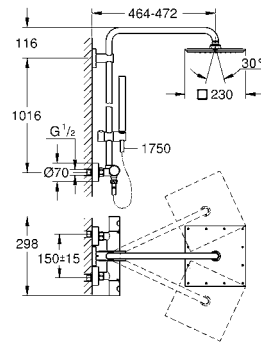

GROHE ДУШЕВЫЕ СИСТЕМЫ EUPHORIA

Артикул Цвет Цена брутто /
PPC с НДС, €

26 187 000 **хром** **730,80**

Euphoria System 230
Душевая система с термостатом для настенного монтажа
включает в себя:
горизонтальный поворотный душевой **кронштейн 450 мм**
настенный термостат с аквадиммером
выбор между:
верхний душ Allure 230 (27 479 000)
металл
душевая струя Rain
с шаровым шарниром
угол поворота $\pm 15^\circ$
ручной душ Euphoria Cube Stick (27 698 000)
регулируется по высоте с помощью скользящего элемента (12 140 000)
душевой шланг 1750 мм (28 388 000)
GROHE TurboStat встроенный термозлемент
GROHE SafeStop стопор безопасности при 38°C
GROHE SafeStop Plus опционно ограничитель температуры на 43°C, включен
GROHE DreamSpray превосходный поток воды
GROHE StarLight хромированная поверхность
система **SpeedClean** против известковых отложений
внутренний охлаждающий канал для продолжительного срока службы
Twistfree против перекручивания шланга
GROHE MetalGrip эргономичная металлическая рукоятка
совместим с проточным водонагревателем **только** выше 18 кВт/ч, а также с накопительным водонагревателем (см. Техническую информацию)
минимальный расход воды 7л/мин
дополнительная опция: полочка GROHE EasyReach (26 362)