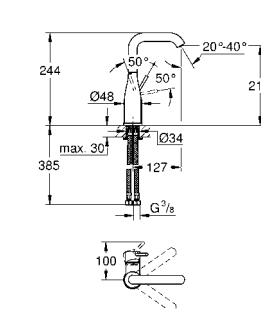

Essence
Смеситель однорычажный для раковины 1/2" L-Size
монтаж на одно отверстие
металлический рычаг
GROHE SilkMove керамический картридж 28 мм
с ограничителем температуры
GROHE StarLight хромированная поверхность
GROHE EcoJoy - 5,7 л/мин
GROHE AquaGuide регулируемый аэратор
GROHE FastFixation Plus Система монтажа
поворотный излив с аэратором и стопором
без донного клапана
гибкая подводка
минимальное давление 1,0 бар