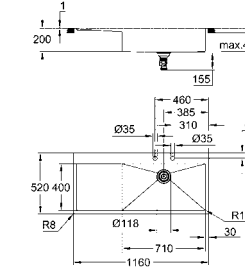

GROHE МОЙКИ ИЗ НЕРЖАВЕЮЩЕЙ СТАЛИ

Артикул Цвет Цена брутто / РРЦ с НДС, €

31 582 SD1 нержавеющая сталь 946,69
K1000
Мойка из нержавеющей стали с корзинчатым вентилем
модель: K1000 80-S 116/52 1.0 расположение чаши справа
тип монтажа: стандартный встраиваемый или в один уровень со столешницей
материал: нержавеющая сталь AISI 304 (V2A)
толщина материала: 1 мм
GROHE StarLight поверхность
покрытие: сатиновое
GROHE Whisper
минимальный размер шкафа: 800 мм
размер: 1160 x 520 мм
1 чаша: 710 x 400 мм
Внешний радиус: R3, внутренний радиус: R10
GROHE FastFixation система быстрого монтажа
мойка монтируется справа
Размер отверстия в столешнице для установки мойки: 1145 x 505 мм
сливной гарнитур: Ø 3.5"/90 мм + клапан-автомат
аксессуары вкл.: сливной клапан с поворотной ручкой, сливной гарнитур, корзинчатый вентиль, монтажный набор
опция: автоматический сливной клапан с нажимным механизмом (40 986 SD0), приобретается отдельно
количество крепежных элементов в комплекте (накладной монтаж): 10