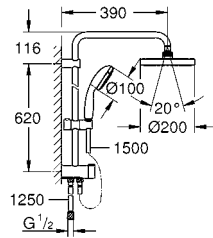

GROHE TEMPESTA SYSTEM

Артикул Цвет Цена брутто / РРЦ с НДС, €

27 389 002 хром 210,00

Tempesta System 200

Душевая система Flex с переключателем для настенного монтажа

включает в себя:
горизонтальный душевой кронштейн 390 мм, регулируется перед установкой
переключатель на 3 положения: верхний душ, ручной душ, верхний душ с Есо-режимом
верхний душ Tempesta Cosmopolitan 200 (27 541)
2 режима струи (с помощью переключателя):
Rain, SmartRain
с шаровым шарниром
угол поворота $\pm 15^\circ$
ручной душ Tempesta 100 (28 578)
4 вида струй:
GROHE Rain O², Rain, Massage, Jet
регулируется по высоте с помощью скользящего элемента
расстояние от переключателя до верхнего крепления: 620 мм
Relaxaflex Душевой шланг 1500 мм (28 151)
Relaxaflex Душевой шланг 1250 мм (28 150)
универсальный монтаж: подключение к смесителю / к подключению для душевого шланга с резьбой 1/2"
минимальный расход воды 7л/мин
GROHE DreamSpray превосходный поток воды
GROHE StarLight хромированная поверхность
система SpeedClean против известковых отложений
внутренний охлаждающий канал для продолжительного срока службы
ShockProof силиконовое кольцо, предотвращающее повреждение поверхности при падении ручного душа