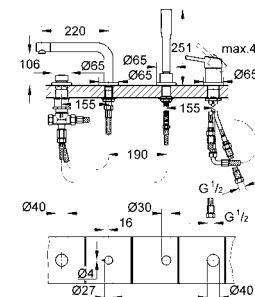

Concetto
Смеситель однорычажный для ванны на 4 отверстия
GROHE SilkMove керамический картридж Ø 46 мм
GROHE StarLight хромированная поверхность
включает в себя:
фиксатор для излива(смонтированный)
элемент управления однорычажного смесителя
излив для ванны с аэратором
переключатель ванна/душ
Euphoria Cosmopolitan Ручной душ 6.6 л/мин
металлический душевой шланг 2000 мм, гибкая подводка
подключение для душевого шланга, с защитой от обратного потока
может быть использован с 29 037 000
минимальное давление 1,0 бар

Артикул Цвет Цена брутто / РРЦ с НДС, €