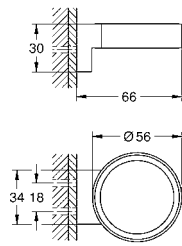

Артикул Цвет Цена брутто / РРЦ с НДС, €

new

41 027 000	хром	57,19
41 027 DC0	суперсталь	80,08
41 027 BE0	никель глянец	85,80
41 027 EN0	матовый никель	91,51
41 027 GL0	холодный рассвет	85,80
41 027 GN0	холодный рассвет, матовый	91,51
41 027 DA0	теплый закат	85,80
41 027 DL0	теплый закат, матовый	91,51
41 027 A00	темный графит	85,80
41 027 AL0	темный графит, матовый	91,51

Selection
Держатель
металл
для Selection мыльницы (41 028) или Selection стакана (41 029 000)
скрытое крепление
GROHE StarLight хромированная поверхность

new