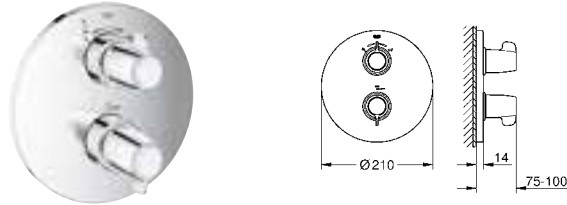

GROHE GROHTHERM SPECIAL

Артикул Цвет Цена брутто / РРЦ с НДС, €

29 095 000 хром 246,00

Grotherm Special
Термостат для ванны
комплект верхней монтажной части для GROHE Rapido T 35 500 000 без встраиваемого механизма уплотнитель розетки и рычага скрытые соединения эргономичные рукоятки многофункциональный аквадиммер регулятор расхода встроенный стопор смешанной воды переключатель ванна/душ ручка температуры с регулируемым стопором безопасности от 35°C до 43°C встроенный стопор смешанной воды металлический ограничитель температуры легкая термическая дезинфекция с помощью ключа 47 994 000 (опция)
GROHE StarLight хромированная поверхность
GROHE SafetyPlus