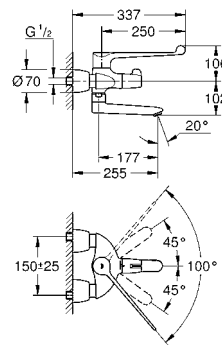

GROHE GROHTHERM SPECIAL

Артикул Цвет Цена брутто / РРЦ с НДС, €

34 671 000 хром 433,20

Grotherm Special
Термостат для ванны, DN 15
настенный монтаж
эргономичные рукоятки
многофункциональный аквадиммер
регулятор расхода
встроенный стопор смешанной воды
переключатель ванна/душ
GROHE TurboStat встроенный термоэлемент
ручка температуры с регулируемым
стопором безопасности от 35°C до 43°C
легкая термическая дезинфекция с помощью ключа 47 994 000 (опция)
отвод для душа снизу 1/2" со встроенным
обратным клапаном
металлический ограничитель температуры
азратор
грязеулавливающие фильтры
без S-образных эксцентриков и розеток
GROHE Quickfix для быстрой замены обратных клапанов в местах
соединений
GROHE CoolTouch безопасный корпус
GROHE StarLight хромированная поверхность
GROHE SafetyPlus

34 020 001 хром 702,00

Grotherm Special
Термостат для раковины, DN 15
с локтевым управлением
настенный монтаж
эргономичная металлическая рукоятка 250 мм для активации подачи воды
локтем
зона поворота излива 100°
металлический ограничитель
поворота излива
керамические вентили 1/2"
GROHE TurboStat встроенный термоэлемент
GROHE SafetyPlus эргономичная металлическая рукоятка температуры с
установленным стопором безопасности между 35°C и 43°C
легкая термическая дезинфекция с помощью ключа 47 994 000 (опция)
литой излив с усиленной опорой у основания
область поворота 90°
с возможностью затвора воды
ламинарный регулятор струи 9 л/мин.
встроенные обратные клапаны и грязеулавливающие фильтры
излив 255 мм
скрытые S-образные эксцентрики
с возможностью затвора воды
GROHE StarLight хромированная поверхность

13 080 000 хром 132,00

Литой излив
длина 77 мм
GROHE StarLight хромированная поверхность

13 137 000 хром 141,60