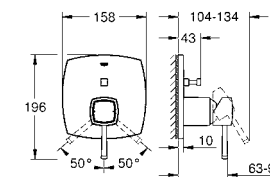

35 600 000 72,00
GROHE Rapido SmartBox Универсальная встроенная часть

24 068 000 хром 312,00
24 068 IGO хром/золото 374,40

Grandera
Смеситель однорычажный с переключателем на 2 положения
комплект верхней монтажной части для GROHE Rapido SmartBox 35 600 000 (универсальная встраиваемая часть)
GROHE SilkMove керамический картридж Ø 46 мм
GROHE StarLight хромированная поверхность
с настенными розетками **GROHE FastFixation** (скрытые эксцентрики, уплотнение, скрытый монтаж)
металлическая накладная панель, регулируемая на 6°
металлический рычаг
автоматический переключатель на 2 положения
распределение расхода:
выход В = 27 л/мин,
выход С = 27 л/мин
без встраиваемой части

35 600 000 72,00
GROHE Rapido SmartBox Универсальная встроенная часть

19 936 000 хром 1 015,20
19 936 IGO хром/золото 1 320,00

Grandera
Смеситель однорычажный для ванны на 4 отверстия
GROHE SilkMove керамический картридж Ø 46 мм, **GROHE StarLight** хромированная поверхность
включает в себя:
фиксатор для излива(смонтированный), элемент управления однорычажного смесителя
излив для ванны с аэратором и переключателем ванна/душ
Grandera ручной душ 7,6 л
металлический душевой шланг
гибкая подводка
подключение для душевого шланга
с защитой от обратного потока
может быть использован с 29 037 000
минимальное давление 1,0 бар