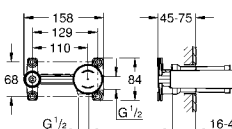

23 571 000 210,00
Смеситель однорычажный 1/2", встраиваемый универсальный механизм
для смесителя на 2 отверстия
для скрытого монтажа
без комплекта верхней монтажной части
GROHE SilkMove керамический картридж 35 мм
регулировка расхода воды
с ограничителем температуры
излив может быть установлен справа или слева
DR-латунь
шаблон для монтажа
обеспечивает гидроизоляцию конструкции стен, окружающих встраиваемый механизм
с уплотнительной втулкой

Артикул Цвет Цена брутто / РРЦ с НДС, €