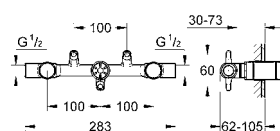

32 706 000 224,40
Двухвентильный смеситель, встраиваемый механизм, 1/2"
для смесителя для раковины на 3 отверстия
для скрытого монтажа
без комплекта верхней монтажной части
глубина монтажа 30-75 мм
DR-латунь
шаблон для монтажа

Артикул Цвет Цена брутто / РРЦ с НДС, €