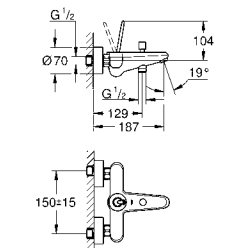

23 431 000 хром 282,00
Eurodisc Joy
Смеситель однорычажный для ванны, DN 15
настенный монтаж
металлический рычаг
GROHE SilkMove Joystick картридж
GROHE StarLight хромированная поверхность
автоматический переключатель: ванна/душ
аэратор
встроенный обратный клапан в душевом отводе 1/2"
скрытые S-образные эксцентрики
с защитой от обратного потока
минимальное давление 1,0 бар