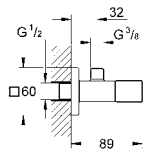

22 012 000 **хром** **44,40**
Eurocube
Угловой вентиль 1/2"
настенное подключение 1/2"
резьбовой отвод 3/8"
Вентиль
металлическая рукоятка
маркировка: нейтральная
металлические резьбовые розетки

Артикул Цвет Цена брутто / РРЦ с НДС, €