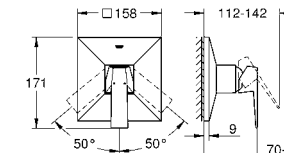

35 600 000		72,00

GROHE Rapido SmartBox Универсальная встроенная часть

24 072 000	хром	382,80
24 072 DC0	суперсталь	536,40
24 072 AL0	темный графит, матовый	613,20

Allure Brilliant
Смеситель однорычажный с переключателем на 2 положения
комплект верхней монтажной части для GROHE Rapido SmartBox 35 600 000 (универсальная встраиваемая часть)
GROHE SilkMove керамический картридж Ø 46 мм
GROHE StarLight хромированная поверхность с настенными розетками GROHE FastFixation (скрытые эксцентрики, уплотнение, скрытый монтаж)
металлическая накладная панель, регулируемая на 6°
металлический рычаг
автоматический переключатель на 2 положения
распределение расхода:
выход В = 27 л/мин,
выход С = 27 л/мин
без встраиваемой части