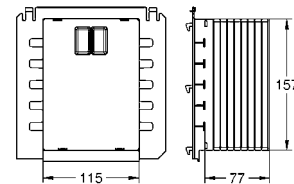

37 131 000 **6,24**
Звукоизоляционный комплект для унитаза
Звукоизоляционная панель
2 резиновые втулки

40 911 000 **14,40**
Ревизионный короб для крепления малых панелей смыва для Rapid SL и Uniset со смывным бачком GD 2