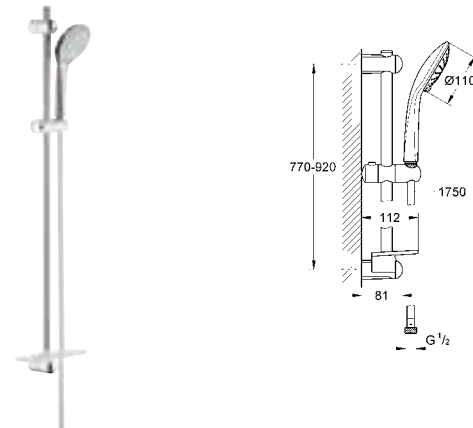

Артикул Цвет Цена брутто / РРЦ с НДС, €

27 225 001 хром 102,00

Euphoria 110 Duo
Душевая гарнитура, 2 вида струй
включает в себя:
ручной душ Duo (27 220 000)
душевая штанга 900 мм (27 500)
душевой шланг 1750 мм (28 388 000)
Полочка **GROHE EasyReach** (27 596)
GROHE DreamSpray превосходный поток воды
GROHE SprayDimmer
GROHE StarLight хромированная поверхность
GROHE FastFixation (регулируемое расстояние между настенными креплениями штанги позволяет использовать для монтажа уже имеющиеся отверстия в стене)
система **SpeedClean** против известковых отложений
внутренний охлаждающий канал для продолжительного срока службы
Twistfree против перекручивания шланга
может использоваться с проточным водонагревателем
минимальное давление 1,0 бар

27 267 001 хром 82,80