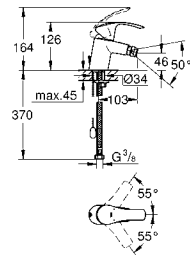

Eurosmart
Смеситель однорычажный для биде DN 15 S-Size
монтаж на одно отверстие
металлический рычаг
GROHE SilkMove керамический картридж 35 мм
регулировка расхода воды
с ограничителем температуры
GROHE StarLight хромированная поверхность
GROHE EcoJoy - 5,7 л/мин
GROHE FastFixation быстрая монтажная система
с шаровым шарниром
цепочка
гибкая подводка

33 555 002 хром 85,20