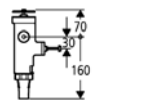

43 996 000

175,20

Смывное устройство под давлением для унитаза
для скрытого монтажа
подключение 3/4"
арматура для замены
для 677.00.200/677.03.200/680.00.200
без предохранителя
без промывной дуги