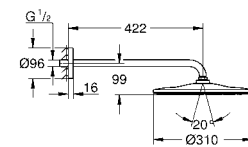

26 558 000 хром 356,40

Rainshower Mono 310
Верхний душ с душевым кронштейном 422 мм, 1 режим струи
включает в себя:
Rainshower 310 Верхний душ, хромированная душевая поверхность (26 562)
один вид струи:
GROHE PureRain
Душевой кронштейн Rainshower 422 мм (26 146 000)
GROHE EcoJoy ограничитель расхода воды 9,5 л/мин
GROHE DreamSpray превосходный поток воды
GROHE StarLight хромированная поверхность
система **SpeedClean** против известковых отложений
внутренний охлаждающий канал для продолжительного срока службы
может использоваться с проточным водонагревателем

26 557 000 хром 356,40
то же, без ограничения расхода воды

26 560 000 хром 356,40

Rainshower Mono 310
Верхний душ с потолочным душевым кронштейном 142 мм, 1 режим струи
включает в себя:
Rainshower 310 Верхний душ, хромированная душевая поверхность (26 562)
один вид струи:
GROHE PureRain
Rainshower Потолочный душевой кронштейн 142 мм (28 724 000)
GROHE EcoJoy ограничитель расхода воды 9,5 л/мин
GROHE DreamSpray превосходный поток воды
GROHE StarLight хромированная поверхность
система **SpeedClean** против известковых отложений
внутренний охлаждающий канал для продолжительного срока службы
может использоваться с проточным водонагревателем