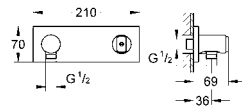

27 621 000 хром 300,00
Grotherm F
Настенный держатель для ручного душа с подключением для душевого шланга
вертикальный или горизонтальный монтаж
Для встраиваемого механизма 35 034 000 (подключения 1/2")
приобретаемая отдельно
отвод для душа 1/2"
Ручной душ и душевой шланг приобретаются отдельно
с защитой от обратного потока
вертикальный или горизонтальный монтаж