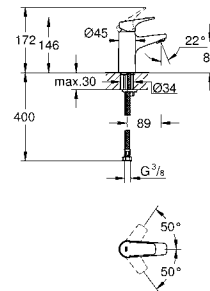

23 752 000 хром 58,80
BauFlow
Смеситель однорычажный для раковины DN 15 S-Size
монтаж на одно отверстие
металлический рычаг
GROHE Longlife керамический картридж 28 мм
GROHE StarLight хромированная поверхность
GROHE EcoJoy - 5,7 л/мин
система быстрого монтажа
без донного клапана
гибкая подводка