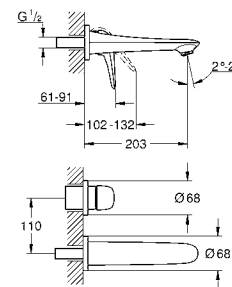

29 097 003 хром 195,60
29 097 LS3 белая луна/хром 254,40
Eurostyle
Смеситель для раковины на два отверстия M-Size
настенный монтаж
без встраиваемого механизма
комплект верхней монтажной части для 23 571 000
металлическая розетка
металлический рычаг (без отверстия)
GROHE StarLight хромированная поверхность
GROHE AquaGuide регулируемый аэратор
размер по осям 110 мм
вынос 203 мм