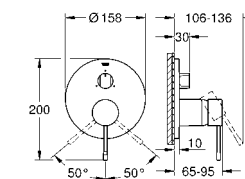

24 092 DA1 теплый закат 298,80
24 092 DL1 теплый закат, матовый 318,00
24 092 A01 темный графит 298,80
24 092 AL1 темный графит, матовый 318,00

Essence
Смеситель однорычажный с переключателем на 3 положения
комплект верхней монтажной части для
GROHE Rapido SmartBox 35 600 000 (универсальная встраиваемая часть)
GROHE SilkMove керамический картридж Ø 46 мм
GROHE StarLight хромированная поверхность
с настенными розетками **GROHE FastFixation** (скрытые эксцентрики, уплотнение, скрытый монтаж)
металлическая накладная панель, регулируемая на 6°
металлический рычаг
переключатель на 3 положения
распределение расхода:
выход А = 27 л/мин
выход В = 27 л/мин
выход С = 27 л/мин
без встраиваемой части

35 600 000 72,00
GROHE Rapido SmartBox Универсальная встроенная часть

34 705 000 хром 1 380,00

Grotherm SmartControl
Набор для комплектации душа с Rainshower SmartActive 310
включает в себя:
Встраиваемый термостат с 3 кнопками управления
Grotherm SmartControl Комплект верхней монтажной части (29 121 000)
GROHE Rapido SmartBox 35 600 000 (универсальная встраиваемая часть)
Rainshower 310 Верхний душ с 2 режимами струи (26 475), душевой кронштейн 400 мм и встраиваемая часть (26 483 000)
Euphoria Cosmopolitan Stick Ручной душ (27 367)
Rainshower Настенный держатель (27 074 000)
Rainshower подключение для душевого шланга 1/2" (27 057 000)
душевой шланг Silverflex 1.500 мм (28 364)