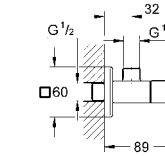

22 013 000 **хром** **44,40**
Eurocube
Угловой вентиль 1/2"
настенное подключение 1/2"
выход 1/2"
Вентиль
металлическая рукоятка
маркировка: нейтральная
металлические резьбовые розетки