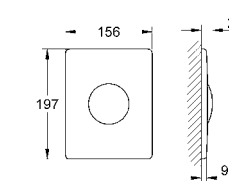

38 445 SD0 нержавеющая сталь 63,60

Skate
Накладная панель из нержавеющей стали вертикальный монтаж
156 x 197 мм
кнопочное управление
крепежная рама из пластика
крепление скрытое

37 063 000 хром 49,20
37 063 SH0 альпий-белый 43,20