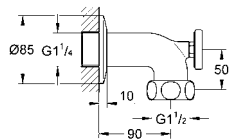

12 417 000 хром 121,20
Прямое подсоединение
 гайка 1 1/4" x 1" внешняя резьба
 навинчивающаяся розетка
 (для Grotherm XL 1", **35 085/35 086**)
GROHE StarLight хромированная поверхность

12 444 000 хром 351,60
Отводная дуга, DN 32
 с термометром
 гайка 1 1/2" x 1 1/4" внешняя резьба
 вынос 90 мм
 навинчивающаяся розетка
 (для Grotherm XL 1", **35 085/35 086**)
GROHE StarLight хромированная поверхность