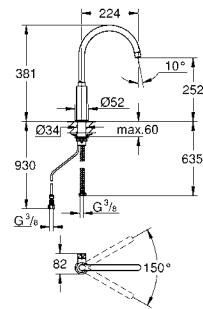

31 724 000 хром **166,80**

GROHE Blue Pure Mono
Моно вертикальный вентиль с функцией очистки водопроводной воды
монтаж на одно отверстие
C-образный излив
рукоятка для фильтрованной воды
керамический вентиль 1/2"

GROHE StarLight хромированная поверхность
поворотный трубообразный излив
область поворота 150°
гибкая подводка
фильтры и переходники к ним приобретаются отдельно
можно использовать с 40 438 001 - фильтр с переходником и счетчиком