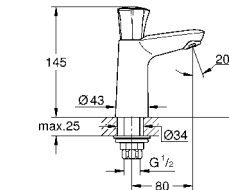

20 393 001 хром 67,20

Costa L
Вертикальный вентиль, DN 15
металлическая рукоятка
с теплоизоляцией
привинчивающаяся
маркировка: синяя
вентиль Longlife с резиновым
уплотнением
поворотный трубкообразный излив с
азрактором
гайка подключения 1/2" с
отверстием 10,5 мм
GROHE StarLight хромированная поверхность