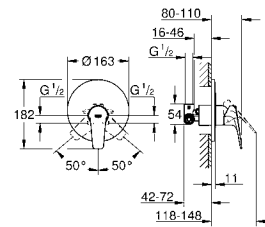

29 112 000 хром 108,00

VauFlow
Смеситель однорычажный для душа
для скрытого монтажа
включает в себя:
комплект готового монтажа
встраиваемый механизм (33 964)
металлический рычаг
GROHE Longlife Керамический картридж 46 мм
GROHE StarLight хромированная поверхность
регулировка расхода воды
уплотнитель розетки и рычага
отражатель из металла

29 113 000 хром 120,00

VauFlow
Смеситель однорычажный для ванны
для скрытого монтажа
включает в себя:
комплект готового монтажа
встраиваемый механизм (33 963)
металлический рычаг
GROHE Longlife Керамический картридж 46 мм
GROHE StarLight хромированная поверхность
регулировка расхода воды
автоматический переключатель: ванна/душ
уплотнитель розетки и рычага
отражатель из металла