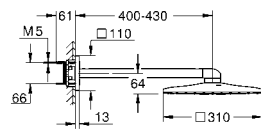

Rainshower SmartActive 310 Cube
Верхний душ и душевой кронштейн 430 мм, 2 режима струи
включает в себя:
Rainshower SmartActive 310 Cube Верхний душ
2 вида струи:
GROHE PureRain, ActiveRain
горизонтальный душевой кронштейн 430 мм
GROHE DreamSpray превосходный поток воды
GROHE StarLight хромированная поверхность
система **SpeedClean** против известковых отложений
внутренний охлаждающий канал для продолжительного срока службы
требуется встраиваемый блок 26 483 000 или 26 484 000 - заказывается отдельно

26 479 LS0 белая луна **673,20**