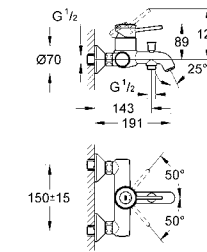

32 865 000 хром **96,00**
BauClassic
Смеситель однорычажный для ванны, DN 15
настенный монтаж
металлический рычаг
GROHE Longlife Керамический картридж 46 мм
GROHE StarLight хромированная поверхность
регулировка расхода воды
возможность установки мин. расхода 2,5 л/мин.
автоматический переключатель: ванна/душ
аэратор
скрытые S-образные эксцентрики
отражатель из металла
S-образные эксцентрики с отражателями конической формы
дополнительный ограничитель температуры (46 308 000)