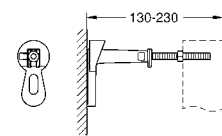

Rapid SL
Настенный уголок
для монтажа перед стеной
для крепления элементов к капитальной
стене или перед стеной-перегородкой
бесступенчатая регулировка глубины от
130 - 203 мм
облицовка для одиночного или рельсового
монтажа
крепежный материал
2 шт