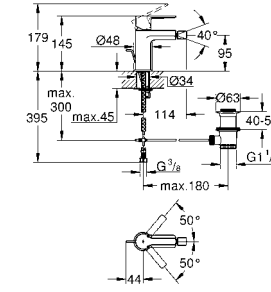

33 848 001 хром 228,00
33 848 DC1 суперсталь 331,20
33 848 AL1 темный графит, матовый 371,58

Lineare
Смеситель однорычажный для биде DN 15
S-Size
монтаж на одно отверстие
металлический рычаг
GROHE SilkMove керамический картридж 28 мм с ограничителем температуры
GROHE StarLight хромированная поверхность
GROHE FastFixation Plus Система монтажа аэратор с шаровым шарниром сливной гарнитур 1 1/4"
гибкая подводка
минимальное давление 1,0 бар