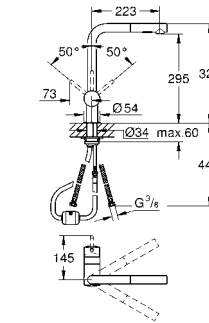

GROHE MINTA / MINTA SMARTCONTROL / MINTA TOUCH

Артикул Цвет Цена брутто / РРЦ с НДС, €

31 613 000	хром	390,00
31 613 DC0	суперсталь	507,60
31 613 DA0	теплый закат	547,20
31 613 A00	темный графит	547,20

Minta SmartControl
Смеситель для мойки с управлением SmartControl
монтаж на одно отверстие
GROHE StarLight хромированная поверхность с выдвигаемым аэратором, ламинарная струя
металлическая лейка
GROHE Magnetic Docking гарантирует легкое вытяжение и возврат головки аэратора в исходное положение
SmartControl нажать для вкл/выкл, повернуть для увеличения напора воды от режима EcoJoy до максимального напора воды
регулировка температуры воды с помощью смешивающего устройства, расположенного на корпусе смесителя
поворотный трубообразный излив
область поворота 140°
с защитой от обратного потока
гибкая подводка
GROHE FastFixation Plus - сверхбыстрая и простая установка - не требуется никаких инструментов
GROHE Zero Раздельные пути подачи воды - не содержит никеля и свинца

31 360 001	хром	556,80
31 360 DC1	суперсталь	716,40

Minta Touch
Сенсорный однорычажный смеситель для мойки 1/2"
L-образный излив
Touch: включение подачи воды прикосновением голый части руки
электропитание от литиевой батарейки 6 V, тип CR-P2
Одобрено в CE
магнитный клапан
фиксированный расход воды при подаче воды с использованием сенсора
автоматическое безопасное выключение подачи воды после 60 сек. непрерывной работы (заводская настройка)
тип защиты IP 44
GROHE SilkMove керамический картридж Ø 46 мм
выдвижной излив с аэратором
регулировка расхода воды
поворотный трубообразный излив
радиус поворота 360°
с защитой от обратного потока
гибкая подводка
система быстрого монтажа

31 358 002	хром	610,80
31 358 DC2	суперсталь	793,20