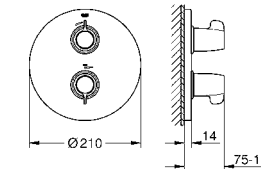

35 500 000 217,20

Rapido T Встроенный универсальный термостат