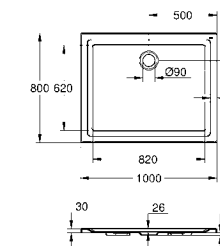

39 306 000 **альпин-белый** **182,78**
Акриловый душевой поддон 800 x 1000
размеры: 800 x 1000 мм
глубина: 30 мм
материал: акрил
диаметр отверстия слива: 90 мм
рекомендуются гарнитуры для слива GROHE: 49 533 000 (вертикальный) и 49 534 000 (горизонтальный), приобретаются отдельно
Монтажный материал приобретается отдельно
20 шт. на паллете