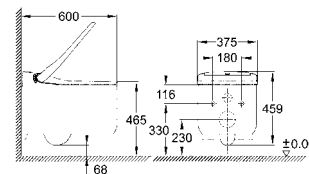

Другие функции
режим „фен“ с регулировкой температуры
удаление запахов через встроенный фильтр
Функция PlasmaCluster - дезинфекция с помощью ионов
Функция удаления накипи
Сиденье и крышка из дюропласта с функцией автоматического открытия/закрытия
инфракрасный датчик
панель управления на корпусе устройства
вкл./выкл. устройства
внутренняя подсветка
встроенный подвод воды и электропитание
пульт управления с iOS и Android App
приложение iOS для смартфонов

В комплекте:
шумоизоляция, установочные элементы и шайбы в комплекте
пульт управления с настенным держателем
угольный фильтр
набор для подключения воды
заглушка
кабель электропитания
давление 0,05 - 1 МПа (0,5 - 10 бар)
напряжение 220-240 V
частота 50-60 Hz
тип защиты IPX4
Соответствует EN 1717
Одобрено в CE

39 598 000 252,00

Rapid SLX
Rapid SL 3 в 1 в сборе, для подвесного унитаза,
монтажная высота 1.13 м
смывной бачок GD 2
включает в себя:
Rapid SLX Инсталляция для подвесного унитаза (38 596 000) со встроенной розеткой для подключения унитазов-биде
Rapid SL Настенный уголок (38 558 00M)
Звукоизоляционный комплект (37 131 000)
регулятор скорости смыва