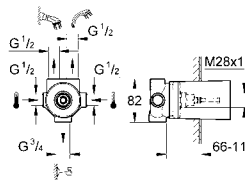

Переключатель на 3 положения
корпус встраиваемого смесителя
для скрытого монтажа
с керамическими шайбами
подключение холодной или горячей воды 1/2"
2 отвода 1/2"
1 отвод для ванны 3/4"
плавная регулировка глубины монтажа
66 - 113 мм
DR-латунь
минимальное давление 1,0 бар