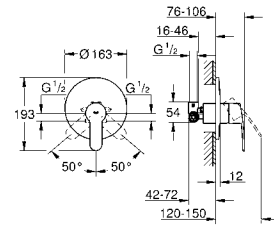

Eurostyle Cosmopolitan
Смеситель однорычажный для душа, DN 15
для скрытого монтажа
GROHE SilkMove керамический картридж Ø 46 мм
GROHE StarLight хромированная поверхность
включает в себя:
комплект готового монтажа
корпус встраиваемого смесителя, 33 964 000
регулировка расхода воды, возможность установки мин. расхода 2,5 л/мин.
металлический рычаг
уплотнитель розетки и рычага
металлическая розетка, винтовое крепление
Дополнительный ограничитель температуры

33 637 002 хром 171,60