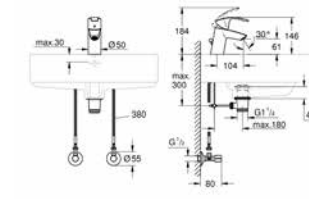

Eurosmart
Смеситель однорычажный для раковины с угловыми вентилями, 1/2"
включает в себя:
Eurosmart Смеситель для раковины, 1/2" (33 265 002)
монтаж на одно отверстие
металлический рычаг
GROHE SilkMove керамический картридж 35 мм
регулировка расхода воды
с ограничителем температуры
GROHE StarLight хромированная поверхность
GROHE EcoJoy - 5,7 л/мин
GROHE FastFixation быстрая монтажная система
сливной гарнитур 1 1/4"
гибкая подводка
угловой вентиль, 1/2" (2 x 22 037 000)

23 922 002 хром 79,20