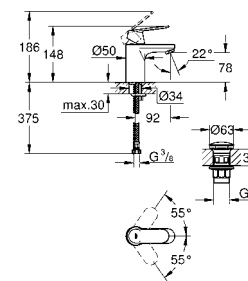

23 925 000 хром 92,40

Eurosmart Cosmopolitan
Смеситель однорычажный для раковины DN 15 S-Size
монтаж на одно отверстие
металлический рычаг
GROHE SilkMove керамический картридж 35 мм
регулировка расхода воды
возможность установки мин. расхода 2,5 л/мин.
GROHE StarLight хромированная поверхность
GROHE FastFixation быстрая монтажная система
GROHE EcoJoy - 5,7 л/мин
смеситель с гладким корпусом и нажимным сливным гарнитуром 1 1/4"
гибкая подводка
дополнительный ограничитель температуры (46 375 000)
класс шума I по DIN 4109