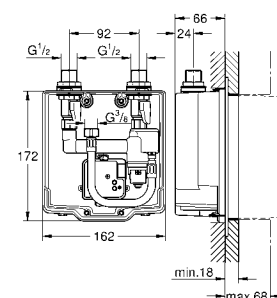

GROHE EUROSMART COSMOPOLITAN E

Артикул Цвет Цена брутто / РРЦ с НДС, €

36 334 SD0 нержавеющая сталь **411,60**

Eurosmart Cosmopolitan E
Инфракрасная электроника для раковины без смешивания с инфракрасным датчиком для двусторонней связи для мониторинга, настройки и сервисного обслуживания для холодной или смешанной воды с адаптером 100-230 V переменного тока, 50-60 Hz, 6 V постоянного тока
GROHE EcoJoy Технология совершенного потока при уменьшенном расходе воды
азрастор 9 л/мин
накладная панель из нержавеющей стали
излив суперсталь
вынос 232 мм
7 предустановленных режимов:
- автоматический смыв
- термическая дезинфекция
- моющий режим
дополнительные функции и точные настройки с помощью пульта дистанционного управления 36 407
комплект верхней монтажной части
для скрытого монтажного короба
36 336 001/36 337 001
Одобрено в CE
класс шума I по DIN 4109
минимальное давление 1,0 бар

36 335 SD0 нержавеющая сталь **398,40**
то же, излив 170 мм

36 337 001 **120,00**

Euroeco Cosmopolitan E
Скрытый монтажный ящик для подключения к предварительно смешанной или холодной воде для комплекта верхней монтажной части
запорный клапан
соединительная коробка для электропитания для
36 410 000, 36 334 SD0, 36 335 SD0, 36 273 000
обеспечивает гидроизоляцию конструкции стен, окружающих встраиваемый механизм с уплотнительной втулкой

36 336 001 **318,00**