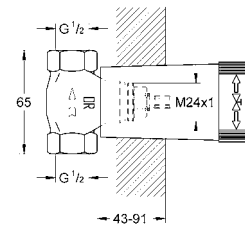

Артикул Цвет Цена брутто / РРЦ с НДС, €

29 032 000 31,20
Скрытая вентиляная головка
предварительно смонтированная
вентиляная головка 1/2"
резьбовое соединение 1/2"
плавная регулировка глубины монтажа
43 - 91 мм
DR-латунь