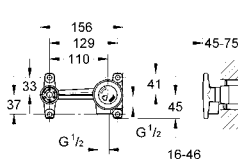

33 769 000 220,80
Смеситель однорычажный встраиваемый универсальный механизм, DN 15
для смесителя на 2 отверстия
для скрытого монтажа
без комплекта верхней монтажной части
GROHE SilkMove керамический картридж Ø 46 мм
регулировка расхода воды
глубина монтажа 45-75 мм
шаблон для монтажа