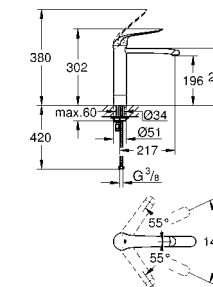

30 208 000 хром 229,20
Euroeco Special
Смеситель однорычажный для раковины DN 15
монтаж на одно отверстие
высокий излив
302 мм
без донного клапана
GROHE StarLight хромированная поверхность
GROHE SilkMove керамический картридж 35 мм
GROHE EcoJoy Технология совершенного потока
при уменьшенном расходе воды
регулировка расхода воды
настраиваемый ограничитель температуры
ламинарный регулятор струи 5,7 л/мин.
поворотный трубкообразный излив
область поворота 140°
металлический рычаг
длина рычага 170 мм
система быстрого монтажа
гибкая подводка
минимальное давление 1,0 бар

СПЕЦИАЛЬНЫЕ
СМЕСИТЕЛИ