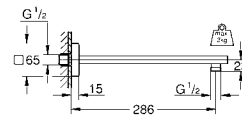

GROHE ВЕРХНИЕ ДУШИ

Артикул Цвет Цена брутто / РРЦ с НДС, €

27 709 000 хром 96,00
Rainshower
Душевой кронштейн 286 мм
металл
резьбовое соединение 1/2"
прямоугольный кронштейн с квадратной розеткой
для верхних душей квадратной формы Rainshower Allure и Euphoria Cube
GROHE StarLight хромированная поверхность