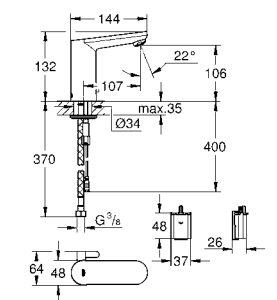

GROHE EUROSMART COSMOPOLITAN

Артикул Цвет Цена брутто / РРЦ с НДС, €

23 928 000 хром 104,40

Eurosmart Cosmopolitan
Смеситель однорычажный для раковины DN 15 M-Size
монтаж на одно отверстие
металлический рычаг
GROHE SilkMove ES
Керамический картридж 35 мм с энергосберегающей функцией (подача холодной воды при центральном положении рычага)
регулировка расхода воды
возможность установки мин. расхода 2,5 л/мин.
ограничитель температуры
GROHE StarLight хромированная поверхность
GROHE EcoJoy - 5,7 л/мин
GROHE FastFixation быстрая монтажная система
смеситель с гладким корпусом и нажимным сливным гарнитуром 1 1/4"
гибкая подводка

32 830 001 хром 138,00

Eurosmart Cosmopolitan
Смеситель однорычажный для раковины 1/2" L-Size
монтаж на одно отверстие
металлический рычаг
скрытое крепление рычага
GROHE SilkMove керамический картридж 35 мм
регулировка расхода воды
GROHE StarLight хромированная поверхность
GROHE Zero Раздельные пути подачи воды - не содержит никеля и свинца
GROHE FastFixation быстрая монтажная система
азратор
поворотный, трубкообразный излив с ограничителем поворота
сливной гарнитур 1 1/4"
гибкая подводка
дополнительный ограничитель температуры (46 375 000)

23 933 001 хром 135,60
то же, с нажимным донным клапаном