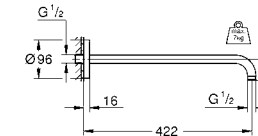

26 146 LS0 белая луна/хром **98,40**
Rainshower
 Душевой кронштейн 422 мм
 металл
 резьбовое соединение 1/2"
 с круглой розеткой, белый
 для использования со всеми верхними душами **Rainshower**
GROHE StarLight хромированная поверхность