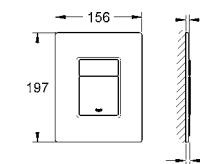

38 916 0A0 зеркальный 266,40

Skate Cosmopolitan
Накладная панель
с зеркальной поверхностью
кнопка смыва пластиковая, цвет титаниум
2 объема смыва или прерывание смыва старт/стоп
для пневматического смывного клапана
для вертикального и горизонтального монтажа
156 x 197 мм
сделано из безопасного стекла
крепежный набор
GROHE EcoJoy Технология совершенного потока
при уменьшенном расходе воды
для Rapid SL и Uniset со смывным бачком GD 2
для установки Rapid SLX необходимо заказать ревизионный короб 66 791 000 (приобретается отдельно)