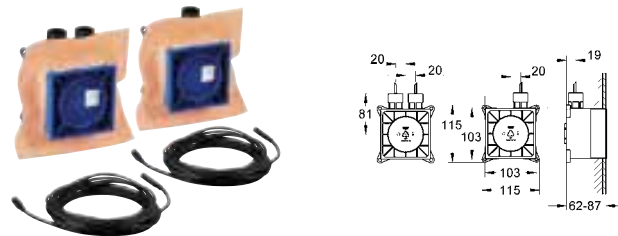

29 072 000 238,80

Rainshower F-Series
Встраиваемый блок для светового модуля
для использования с двумя световыми модулями (36 359 000)
включает в себя:
- 2 встраиваемых блока (115 x 115 x 62-87 мм)
2 кабеля (каждый по 5 м)