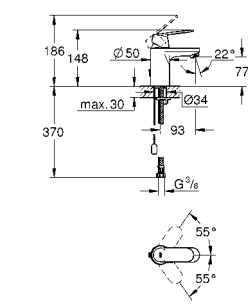

32 827 00E хром 90,00

Eurosmart Cosmopolitan
Смеситель однорычажный для раковины DN 15 S-Size
монтаж на одно отверстие
металлический рычаг
GROHE SilkMove керамический картридж 35 мм
регулировка расхода воды
возможность установки мин. расхода 2,5 л/мин.
GROHE StarLight хромированная поверхность
GROHE EcoJoy SpeedClean аэратор с ограничением расхода воды 5,7 л/мин
GROHE FastFixation быстрая монтажная система
цепочка
гибкая подводка
класс шума I по DIN 4109