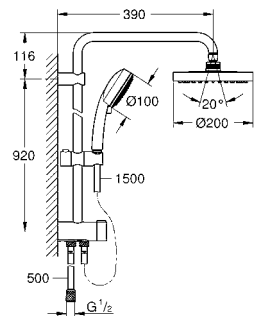

26 453 001 хром 220,80

Tempesta Cosmopolitan System 200
Душевая система Flex с переключателем для настенного монтажа
включает в себя:
горизонтальный душевой кронштейн 390 мм, регулируется перед установкой
переключатель на 3 положения: верхний душ, ручной душ, верхний душ с
Eco-режимом
верхний душ Tempesta Cosmopolitan 200 (27 541)
2 режима струи (с помощью переключателя):
Rain, SmartRain
с шаровым шарниром
угол поворота $\pm 15^\circ$
ручной душ Tempesta Cosmopolitan 100 (27 573)
4 вида струй:
GROHE Rain O², Rain, Massage, Jet
регулируется по высоте с помощью
скользящего элемента
расстояние между переключателем и верхним креплением: 920 мм
Relexaflex Душевой шланг 1500 мм (28 151)
душевой шланг Relexaflex 500 мм
гибкая установка: подключение к смесителю / подключению для душевого
шланга с резьбой 1/2" душевым шлангом 500 мм
минимальный расход воды 7л/мин
GROHE DreamSpray превосходный поток воды
GROHE StarLight хромированная поверхность
система **SpeedClean** против известковых отложений
внутренний охлаждающий канал для продолжительного срока службы