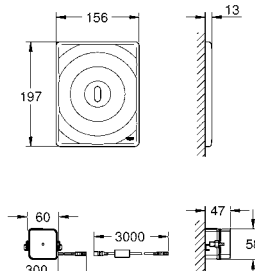

37 419 000 **хром** **727,20**
37 419 SDO **нержавеющая сталь** **727,20**

Tectron Skate
Инфракрасная электроника для смывного бачка GD 2
с дополнительной механической функцией смыва с инфракрасным датчиком для двусторонней связи для мониторинга, настройки и сервисного обслуживания с адаптером 100-230 V переменного тока, 50-60 Hz, 6 V постоянного тока
для 1 объема смыва
для смывного бачка GD 2
серво мотор для скрытого монтажа
крепление скрытое
фронтальная панель 156 x 197 мм
7 предустановленных режимов:
- автоматический смыв
- моющий режим
предварительная промывка вкл/выкл
дополнительные функции и точные настройки с помощью пульта дистанционного управления 36 407
регулируемый смыв (3-9 л) вручную или с помощью пульта управления
Одобрено в CE