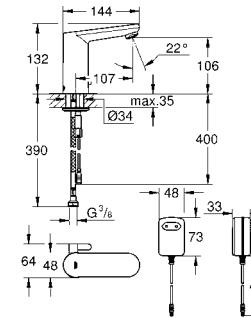

Eurosmart Cosmopolitan E

Инфракрасная электроника для раковины 1/2" со смешиванием и с регулируемым ограничителем температуры

с инфракрасным датчиком для двусторонней связи для мониторинга, настройки и сервисного обслуживания

с адаптером 100-230 V переменного тока, 50-60 Hz, 6 V постоянного тока

GROHE StarLight поверхность

GROHE EcoJoy - 5,7 л/мин

гибкая подводка

обратный клапан

грязеулавливающие фильтры

со встроенным электромагнитным клапаном

система быстрого монтажа

7 предустановленных режимов:

- автоматический смыв

- термическая дезинфекция

- моющий режим

дополнительные функции и точные настройки с помощью

пульта дистанционного управления 36 407

Одобрено в CE

класс шума I по DIN 4109

тип защиты смесителя IP 59K

минимальное давление 1,0 бар

36 421 000 хром 410,40

Eurosmart Cosmopolitan E

Инфракрасная электроника для раковины 1/2" L-Size

со смешиванием и с регулируемым ограничителем температуры

с инфракрасным датчиком для двусторонней связи для мониторинга, настройки и сервисного обслуживания

с адаптером 100-230 V переменного тока, 50-60 Hz, 6 V постоянного тока

GROHE StarLight поверхность

GROHE EcoJoy - 5,7 л/мин

гибкая подводка

обратный клапан

грязеулавливающие фильтры

со встроенным электромагнитным клапаном

система быстрого монтажа

7 предустановленных режимов:

- автоматический смыв

- термическая дезинфекция

- моющий режим

дополнительные функции и точные настройки с помощью

пульта дистанционного управления 36 407

Одобрено в CE

класс шума I по DIN 4109

тип защиты смесителя IP 59K

минимальное давление 1,0 бар