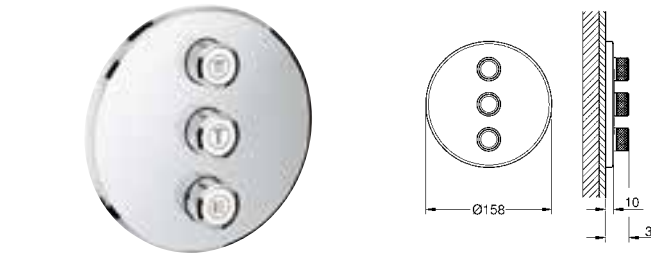

Grotherm SmartControl
Комплект верхней монтажной части для вентиля на три выхода
комплект верхней монтажной части для GROHE Rapido SmartBox 35 600 000 металлическая накладная панель с **GROHE FastFixation** (скрытые эксцентрики, уплотнение, скрытый монтаж), регулируемая на 6°
10 мм толщина профиля розетки
GROHE StarLight хромированная поверхность
SmartControl нажать для вкл/выкл, повернуть для увеличения напора воды от режима EcoJoy до максимального напора воды
заменяемые символы
ProGrip эргономичные рукоятки с рифленой поверхностью
возможность одновременного включения нескольких точек водоотвода без встраиваемой части
распределение расхода:
выход D = 28 л/мин
выход A = 28 л/мин
выход D+E+A = 65 л/мин

35 600 000		72,00

GROHE Rapido SmartBox Универсальная встроенная часть

34 705 000	хром	1 380,00

Grotherm SmartControl
Набор для комплектации душа с Rainshower SmartActive 310
включает в себя:
Встраиваемый термостат с 3 кнопками управления
Grotherm SmartControl Комплект верхней монтажной части (29 121 000)
GROHE Rapido SmartBox 35 600 000 (универсальная встраиваемая часть)
Rainshower 310 Верхний душ с 2 режимами струи (26 475), душевой кронштейн 400 мм и встраиваемая часть (26 483 000)
Euphoria Cosmopolitan Stick Ручной душ (27 367)
Rainshower Настенный держатель (27 074 000)
Rainshower подключение для душевого шланга 1/2" (27 057 000)
душевой шланг Silverflex 1.500 мм (28 364)