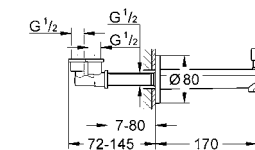

13 279 002 **хром** **110,40**
Eurodisc Cosmopolitan
Излив для ванны
настенный монтаж
GROHE StarLight хромированная поверхность
азэратор
автоматический переключатель: ванна/душ
со встроенной соединительной деталью
внешняя резьба 1/2"
вынос 170 мм