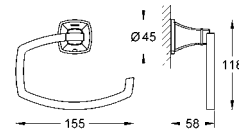

40 625 000 хром 178,99
40 625 IG0 хром/золото 232,70
Grandera
Держатель бумаги
без крышки
металл
скрытое крепление
GROHE StarLight хромированная поверхность