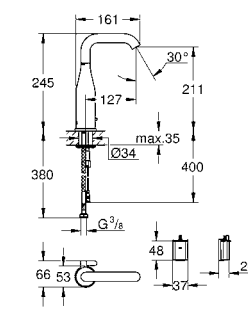

GROHE EUROCUBE E

Артикул

Цвет

Цена брутто /
РРЦ с НДС, €

36 338 000

88,80

Импульсный источник питания

для инфракрасной электроники с дизайном датчика „одно окно“
импульсный источник питания с рабочим
напряжением 100-230 В АС, 50 - 60 Гц
для скрытой розетки с крышкой и разгрузкой натяжения

GROHE ESSENCE E

Артикул

Цвет

Цена брутто /
РРЦ с НДС, €

36 444 000

хром

616,80

Essence E

Инфракрасная электроника для раковины 1/2" со смешиванием и с регулируемым ограничителем температуры
с инфракрасным датчиком для двусторонней связи для мониторинга, настройки и сервисного обслуживания с адаптером 100-230 V переменного тока, 50-60 Hz, 6 V постоянного тока
GROHE StarLight хромированная поверхность
регулируемый радиус поворота 0° / 150° / 360°
ламинатор с ограничением потока воды 5.0 л/мин
гибкая подводка
обратный клапан
грязеулавливающие фильтры
со встроенным электромагнитным клапаном
система быстрого монтажа
7 предустановленных режимов:
- автоматический смыв
- термическая дезинфекция
- моющий режим
дополнительные функции и точные настройки с помощью пульта дистанционного управления 36 407
Одобрено в CE
класс шума I по DIN 4109
тип защиты смесителя IP 59K
минимальное давление 1,0 бар

36 445 000

хром

589,20

Essence E