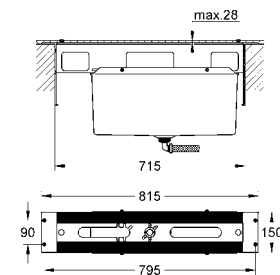

Комплект для ванны на 4/5 отверстий
встраиваемая часть для монтажа на плиточном бортике
включает в себя:
монтажная рамка
улавливающее устройство со встроенным сливом для проникающей воды
декоративные накладки на винтовые крепления, цвет Хром

23 119 001 хром 2 508,00