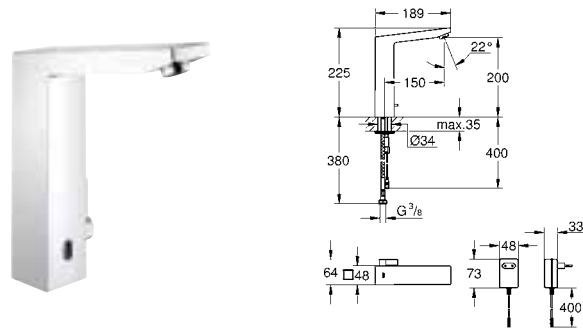

GROHE EUROCUBE E

Артикул Цвет Цена брутто / РРЦ с НДС, €

36 440 000 хром 759,60

Eurocube E
Инфракрасная электроника для раковины 1/2" со смешиванием и с регулируемым ограничителем температуры
с инфракрасным датчиком для двусторонней связи для мониторинга, настройки и сервисного обслуживания с адаптером 100-230 V переменного тока, 50-60 Hz, 6 V постоянного тока
GROHE StarLight хромированная поверхность
ламинатор с ограничением потока воды 5.7 л/мин
гибкая подводка
обратный клапан
грязеулавливающие фильтры
со встроенным электромагнитным клапаном
система быстрого монтажа
7 предустановленных режимов:
- автоматический смыв
- термическая дезинфекция
- моющий режим
дополнительные функции и точные настройки с помощью пульта дистанционного управления 36 407
Одобрено в CE
класс шума I по DIN 4109
тип защиты смесителя IP 59K
минимальное давление 1,0 бар