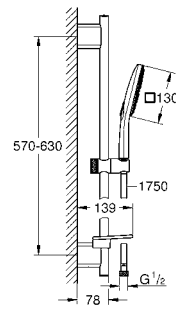

GROHE RAINSHOWER SMARTACTIVE

Артикул Цвет Цена брутто / РРЦ с НДС, €

26 584 LS0 белая луна **159,60**
Rainshower SmartActive 130 Cube
Душевой гарнитур, 3 вида струй
включает в себя:
Rainshower SmartActive 130 Cube ручной душ (26 582)
душевая штанга 600 мм
с металлическими настенными креплениями
душевой шланг 1750 мм (28 388 000)
Полочка **GROHE EasyReach**
GROHE EcoJoy ограничитель расхода воды 9,5 л/мин
GROHE DreamSpray превосходный поток воды
GROHE StarLight хромированная поверхность
GROHE FastFixation Plus (регулируемое расстояние между настенными креплениями штанги позволяет использовать для монтажа уже имеющиеся отверстия в стене)
GROHE TileFix регулируемая глубина верхнего и нижнего креплений
система **SpeedClean** против известковых отложений
внутренний охлаждающий канал для продолжительного срока службы
Twistfree против перекручивания шланга
может использоваться с проточным водонагревателем