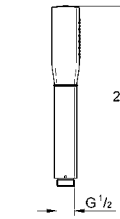

26 037 IGO хром/золото 139,20
Grandera Stick
Ручной душ, 1 вид струи
душевая струя Rain
металл
GROHE EcoJoy ограничитель расхода воды 7,6 л/мин
GROHE DreamSpray превосходный поток воды
внутренний охлаждающий канал для продолжительного срока службы
GROHE CoolTouch Полностью исключается вероятность
ожога о внешнюю поверхность смесителя
GROHE StarLight хромированная поверхность
система **SpeedClean** против известковых отложений
может использоваться с проточным водонагревателем
универсальное крепление, подходящее к любому стандартному шлангу
минимальное давление 1,0 бар