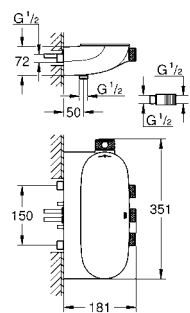

GROHE GROHTHERM SMARTCONTROL

Артикул Цвет Цена брутто / РРЦ с НДС, €

34 713 000 хром 802,80

Grotherm SmartControl
Термостат для душа на 3 выхода, наружный монтаж
настенный монтаж
GROHE CoolTouch Полностью исключается вероятность ожога о внешнюю поверхность смесителя
GROHE StarLight хромированная поверхность
GROHE TurboStat встроенный термозлемент
ProGrip эргономичные рукоятки с рифленной поверхностью
GROHE SafeStop стопор безопасности при 38°C
GROHE SafeStop Plus опционно ограничитель температуры на 43°C, включен
GROHE EcoJoy Технология совершенного потока при уменьшенном расходе воды
SmartControl нажать для вкл/выкл, повернуть для увеличения напора воды от режима EcoJoy до максимального напора воды
заменяемые символы
GROHE EasyReach полочка съемная
отвод для душа снизу 1/2"
возможность одновременного включения нескольких точек водоотвода с защитой от обратного потока
для встраиваемой части 26 449 000 – заказывается отдельно