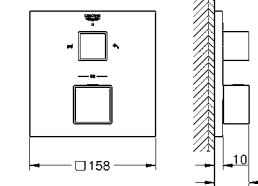

Grotherm Cube
Термостат для ванны с переключателем на 2 положения
комплект верхней монтажной части для GROHE Rapido SmartBox 35 600 000 (универсальная встраиваемая часть)
GROHE TurboStat встроенный термозлемент с настенными розетками **GROHE FastFixation** (скрытые эксцентрики, уплотнение, скрытый монтаж)
металлическая накладная панель, регулируемая на 6°
графическое обозначение: ванна и душ
GROHE SafeStop стопор безопасности при 38°C
GROHE SafeStop Plus опционно ограничитель температуры на 43°C / 46°C, включен
GROHE AquaDimmer, встроенный переключатель
распределение расхода:
выход В = 27 л/мин,
выход С = 30 л/мин
без встраиваемой части

35 600 000		72,00
GROHE Rapido SmartBox Универсальная встроенная часть