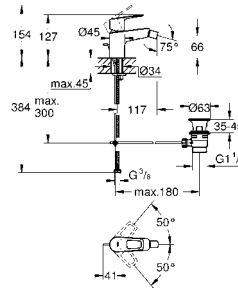

23 338 001 хром 64,00

VauLoop
Смеситель однорычажный для биде DN 15
монтаж на одно отверстие
металлический рычаг
GROHE Longlife керамический картридж 28 мм с ограничителем температуры
GROHE StarLight хромированная поверхность
GROHE EcoJoy - 5,7 л/мин
с шаровым шарниром
система быстрого монтажа
рычажный донный клапан 1 1/4", пластик
гибкая подводка
профессиональная серия