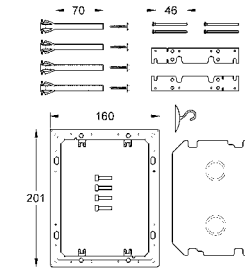

38 821 000 хром 210,00

Skate Cosmopolitan
Накладная панель
2 объема смыва или прерывание смыва старт/стоп
антивандалная защита
для пневматического смывного клапана
вертикальный монтаж
156 x 197 мм
из латуни
GROHE StarLight хромированная поверхность
GROHE EcoJoy Технология совершенного потока
при уменьшенном расходе воды
для Rapid SL и Uniset со смывным бачком GD 2
для установки Rapid SLX необходимо заказать ревизионный короб 66 791 000 (приобретается отдельно)