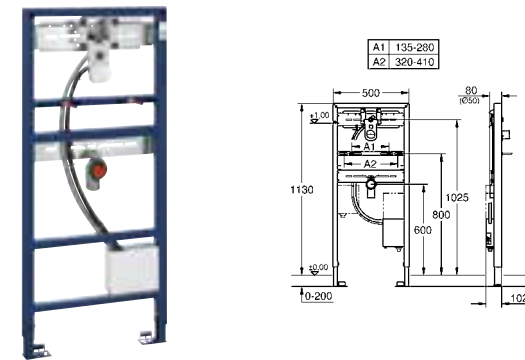

GROHE EUROCUBE E

Артикул Цвет Цена брутто / РРЦ с НДС, €

36 440 000 хром 759,60

Eurocube E
Инфракрасная электроника для раковины 1/2" со смешиванием и с регулируемым ограничителем температуры
с инфракрасным датчиком для двусторонней связи для мониторинга, настройки и сервисного обслуживания с адаптером 100-230 V переменного тока, 50-60 Hz, 6 V постоянного тока
GROHE StarLight хромированная поверхность
ламинатор с ограничением потока воды 5.7 л/мин
гибкая подводка
обратный клапан
грязеулавливающие фильтры
со встроенным электромагнитным клапаном
система быстрого монтажа
7 предустановленных режимов:
- автоматический смыв
- термическая дезинфекция
- моющий режим
дополнительные функции и точные настройки с помощью пульта дистанционного управления 36 407
Одобрено в CE
класс шума I по DIN 4109
тип защиты смесителя IP 59K
минимальное давление 1,0 бар

36 441 000 хром 734,40

Eurocube E
Инфракрасная электроника для раковины 1/2" со смешиванием и с регулируемым ограничителем температуры
с инфракрасным датчиком для двусторонней связи для мониторинга, настройки и сервисного обслуживания
6V литиевая батарейка, тип CR-P2
Срок службы батарейки: прикл. 7 лет (150 включений в день)
GROHE StarLight хромированная поверхность
ламинатор с ограничением потока воды 5.7 л/мин
гибкая подводка
обратный клапан
грязеулавливающие фильтры
со встроенным электромагнитным клапаном
внешняя батарея
система быстрого монтажа
многоступенчатый указатель состояния
батарейки
7 предустановленных режимов:
- автоматический смыв
- термическая дезинфекция
- моющий режим
дополнительные функции и точные настройки с помощью пульта дистанционного управления 36 407
Одобрено в CE
класс шума I по DIN 4109
тип защиты смесителя IP 59K
минимальное давление 1,0 бар