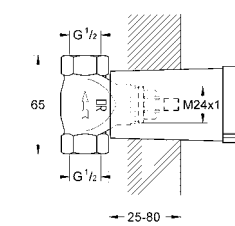

29 805 000 63,60
то же, 1", предварительно смонтированная
головка 1", резьбовое соединение 1"

29 801 000 21,00
Механизм скрытого вентиля, 1/2"
предварительно смонтированная
вентиляльная головка 1/2", короткий шпindel, защитная втулка,
присоединение для пайки Ø15 мм, DR-латунь

29 803 000 39,60
то же, пайка Ø 18 мм

29 804 000 39,60
то же, пайка Ø 22 мм

29 811 000 24,00
Встроенный вентиль, 1/2"
предварительно смонтированная керамическая вентиляльная головка 1/2"
180°
резьбовое соединение 1/2"
выравнивание глубины монтажа за счет
сиффона
25 - 80 мм
DR-латунь