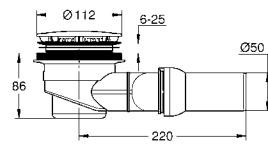

49 534 000

хром

45,53

49 534 SH0

альпин-белый

45,53

Сливной гарнитур для универсальных душевых поддонов

Ø 112 мм

горизонтальный выпуск

GROHE StarLight хромированная поверхность

объем смыва 0.7 л/с (42 л/мин) в соответствии с DIN EN 274