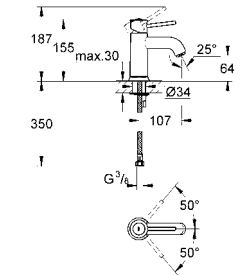

23 162 000 хром **74,40**
BauClassic
Смеситель однорычажный для раковины DN 15
монтаж на одно отверстие
металлический рычаг
GROHE Longlife керамический картридж 28 мм
GROHE StarLight хромированная поверхность
аэратор
без донного клапана
гибкая подводка
система быстрого монтажа