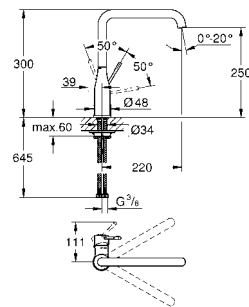

GROHE ESSENCE

Артикул	Цвет	Цена брутто / РРЦ с НДС, €
30 269 000	хром	242,40
30 269 DC0	суперсталь	339,60
30 269 GL0	холодный расцвет	356,40
30 269 GN0	холодный расцвет, матовый	392,40
30 269 DA0	теплый закат	356,40
30 269 DL0	теплый закат, матовый	392,40
30 269 A00	темный графит	356,40
30 269 AL0	темный графит, матовый	392,40

Essence
Смеситель однорычажный для мойки, DN 15
высокий излив
монтаж на одно отверстие
GROHE StarLight хромированная поверхность
GROHE SilkMove керамический картридж 28 мм
аэратор
поворотный трубкообразный излив
регулируемый радиус поворота 0° / 150° / 360°
гибкая подводка
система быстрого монтажа
встроенный ограничитель температуры
минимальное давление 1,0 бар

30 270 000	хром	319,20
30 270 DC0	суперсталь	448,80
30 270 BE0	никель глянец	468,00
30 270 EN0	матовый никель	516,00
30 270 GL0	холодный расцвет	468,00
30 270 GN0	холодный расцвет, матовый	516,00
30 270 DA0	теплый закат	468,00
30 270 DL0	теплый закат, матовый	516,00
30 270 A00	темный графит	468,00
30 270 AL0	темный графит, матовый	516,00

Essence
Смеситель однорычажный для мойки, DN 15
высокий излив
монтаж на одно отверстие
GROHE StarLight хромированная поверхность
GROHE SilkMove керамический картридж 28 мм
GROHE EasyDock Легкое вытягивание и возврат на место выдвижного излива
аэратор
профессиональная выдвижная лейка с переключателем
аэратор/душевая струя
переключатель: ламинарный режим струи/душевой режим струи **SpeedClean**
автоматическое возвратное переключение на ламинарный режим струи
металлическая лейка
поворотный трубкообразный излив
радиус поворота 360°
встроенный обратный клапан
встроенный ограничитель температуры
с защитой от обратного потока
гибкая подводка
система быстрого монтажа
минимальное давление 1,0 бар