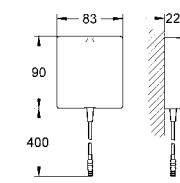

Импульсный источник питания
для инфракрасной электроники с дизайном датчика „одно окно“
импульсный источник питания с рабочим напряжением 100-230 В AC, 50 - 60 Гц
для скрытой розетки с крышкой и разгрузкой натяжения

36 209 000 хром 103,20

Скрытое устройство смешивания
антивандальное, скрытое и предварительно настраиваемое смешивающее устройство для смесителей на одно отверстие Europlus E и Eurodisc SE
включает в себя:
специальное смешивающее устройство для настройки температуры
металлический колпачок
GROHE StarLight хромированная поверхность