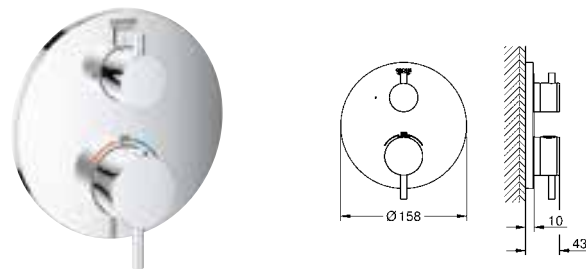

35 600 000		72,00
GROHE Rapido SmartBox Универсальная встраиваемая часть		

32 653 003	хром	1 524,00
32 653 DC3	суперсталь	2 148,00
32 653 GL3	холодный рассвет	2 292,00
32 653 DA3	теплый закат	2 292,00
32 653 AL3	темный графит, матовый	2 448,00

Atrio
Смеситель однорычажный для ванны, напольный монтаж
комплект верхней монтажной части для
45 984
без встраиваемой части
GROHE SilkMove керамический картридж 35 мм
с ограничителем температуры
GROHE StarLight хромированная поверхность
автоматический переключатель: ванна/душ
излив с аэратором
вынос 301 мм
встроенный обратный клапан в душевом отводе 1/2"
держатель ручного душа
ручной душ Sena Stick (26 465)
душевой шланг Silverflex 1.250 мм
с защитой от обратного потока
минимальное давление 1,0 бар

45 984 001		411,60

Монтажный набор для напольного излива 1/2"
для смесителей и изливов напольного монтажа
без комплекта верхней монтажной части
допускается регулировка 360° в горизонтальной плоскости и 3° в вертикальной плоскости
монтажная глубина 53-157 мм
инсталляционная глубина для смесителей для душа 65-157 мм, компенсационная глубина 92 мм
два входа с внутренней резьбой 1/2" (подключение горячей / холодной воды)
Смывной клапан
прокладка
крепежный материал