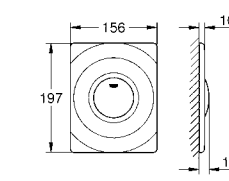

38 445 SD0 нержавеющая сталь 63,60

Skate
Накладная панель из нержавеющей стали вертикальный монтаж
156 x 197 мм
кнопочное управление
крепежная рама из пластика
крепление скрытое

37 063 000 хром 49,20
37 063 SH0 альпий-белый 43,20