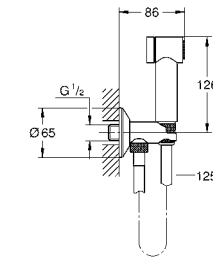

26 329 000 хром 152,40
то же, шланг 1000 мм

26 333 000 хром 74,40

Вентиль
с держателем ручного душа
розетки
резьбовое соединение 1/2"

GROHE StarLight хромированная поверхность
Пожалуйста, при установке следуйте стандартам местного рынка.