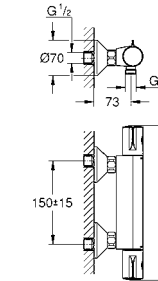

GROHE GROHTHERM 800 COSMOPOLITAN

Артикул Цвет Цена брутто / РРЦ с НДС, €

new

34 769 000 хром 232,80

Grohtherm 800 Cosmopolitan
Термостат для душа с душевым гарнитуром
включает в себя:
Grohtherm 800 Cosmopolitan термостат для душа 1/2" (34 765 000)
Tempesta Cosmopolitan 100 Душевой гарнитур, 2 режима струи,
900 мм (27 788 002)
GROHE EcoJoy опционно ограничитель расхода воды 5.7 л/мин, включен

GROHE GROHTHERM 800

Артикул Цвет Цена брутто / РРЦ с НДС, €

34 558 000 хром 168,00

Grohtherm 800
Термостат для душа, DN 15
настенный монтаж
GROHE StarLight хромированная поверхность
GROHE SafeStop стопор безопасности при 38°C
GROHE SafeStop Plus опционно ограничитель температуры на 43°C,
включен
GROHE TurboStat встроенный термозлемент
встроенный стопор смешанной воды
рукоятка регулировки напора с кнопкой для экономии воды **GROHE EcoButton**
и индивидуально устанавливаемым стопором
керамический вентиль 1/2", 180°
отвод для душа снизу 1/2"
грязеулавливающие фильтры
встроенные обратные клапаны
с защитой от обратного потока
скрытые S-образные эксцентрики
металлическая розетка
GROHE EcoJoy Технология совершенного потока
при уменьшенном расходе воды

34 567 000 хром 217,20