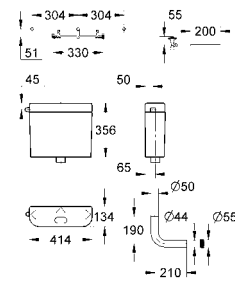

GROHE СМЫВНЫЕ БАЧКИ

Артикул Цвет Цена брутто / РРЦ с НДС, €

37 355 SH0 альпин-белый 112,80
Смывной бачок для унитаза наружного монтажа
регулировка объема смыва от 6 до 9 л
наружный монтаж
прерывание смыва (старт/стоп)
сервоуправление
низковисящий
из ABS
Арматурная группа I
с изоляцией от конденсационной влаги
с угловым вентилем DN 15
медной трубкой
монтажным шаблоном
смывной дугой
внутренним соединением для унитаза

38 895 000 хром 192,00