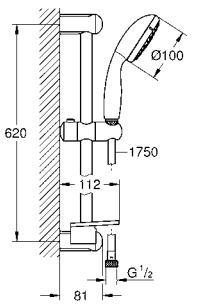

27 600 001 хром 69,60

Tempesta 100
Душевой гарнитур, 3 вида струй
включает в себя:
ручной душ (28 419)
душевая штанга, 600 мм (27 523)
душевой шланг Relexaflex 1750 мм 1/2" x 1/2" (28 154)
Полочка **GROHE EasyReach** (27 596)
GROHE EcoJoy ограничитель расхода воды 9,5 л/мин
GROHE DreamSpray превосходный поток воды
GROHE StarLight хромированная поверхность
система **SpeedClean** против известковых отложений
внутренний охлаждающий канал для продолжительного срока службы
ShockProof силиконовое кольцо, предотвращающее повреждение поверхности при падении ручного душа
может использоваться с проточным водонагревателем
минимальное давление 1,0 бар

27 927 001 хром 69,60
то же, без ограничения расхода воды