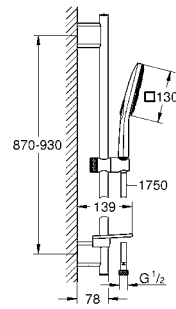

26 586 LS0 белая луна **163,20**
Rainshower SmartActive 130 Cube
Душевой гарнитур, 3 вида струй
включает в себя:
Rainshower SmartActive 130 Cube Ручной душ (26 550)
душевая штанга 900 мм
с металлическими настенными креплениями
душевой шланг 1750 мм (28 388 000)
Полочка **GROHE EasyReach**
GROHE DreamSpray превосходный поток воды
GROHE StarLight поверхность
GROHE FastFixation Plus (регулируемое расстояние между настенными креплениями штанги позволяет использовать для монтажа уже имеющиеся отверстия в стене)
GROHE TileFix регулируемая глубина верхнего и нижнего креплений
система **SpeedClean** против известковых отложений
внутренний охлаждающий канал для продолжительного срока службы
Twistfree против перекручивания шланга
может использоваться с проточным водонагревателем

26 587 LS0 белая луна **164,40**
Аналогичный продукт, с ограничителем потока **GROHE EcoJoy 9.5 л/мин**