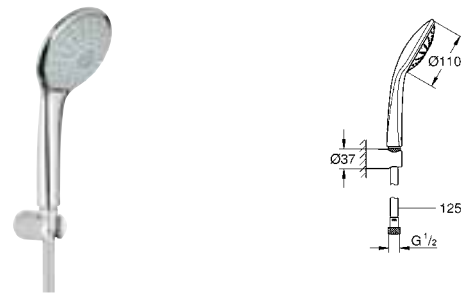

Euphoria 110 Mono
Душевой набор с 1 режимом струи
включает в себя: ручной душ Mono (27 265), Настенный держатель (27 056), душевой шланг Silverflex 1.250 мм (28 362)
GROHE DreamSpray превосходный поток воды
GROHE StarLight хромированная поверхность
система **SpeedClean** против известковых отложений
внутренний охлаждающий канал для продолжительного срока службы
Twistfree против перекручивания шланга
может использоваться с проточным водонагревателем
минимальное давление 1,0 бар

Артикул Цвет Цена брутто / РРЦ с НДС, €

26 460 000 хром 165,60