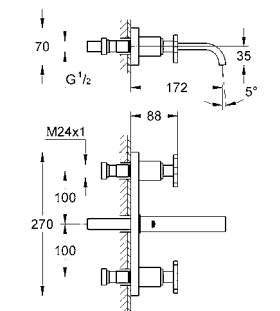

20 190 000 хром 564,00
Allure
Смеситель для раковины на три отверстия, DN 15
S-Size
настенный монтаж
без встраиваемого механизма
комплект верхней монтажной части для
32 706 000
с металлической платой
керамические вентили 1/2" - 180°
GROHE StarLight хромированная поверхность
ограничитель расхода 8 л/мин
излив с аэратором
размер по осям 200 мм, вынос 172 мм

20 192 000 хром 603,60
то же, вынос 220 мм