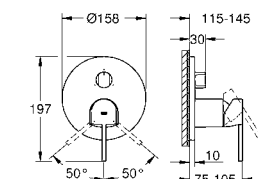

24 093 003 хром 231,60
24 093 DC3 суперсталь 313,20
24 093 AL3 темный графит, матовый 357,60

GROHE Plus
Смеситель однорычажный с переключателем на 3 положения
комплект верхней монтажной части для
GROHE Rapido SmartBox 35 600 000 (универсальная встраиваемая часть)
GROHE SilkMove керамический картридж Ø 46 мм
GROHE StarLight хромированная поверхность
с настенными розетками **GROHE FastFixation** (скрытые эксцентрики, уплотнение, скрытый монтаж)
металлическая накладная панель, регулируемая на 6°
металлический рычаг
переключатель на 3 положения
распределение расхода:
выход А = 27 л/мин
выход В = 27 л/мин
выход С = 27 л/мин
без встраиваемой части

35 600 000 72,00
GROHE Rapido SmartBox Универсальная встроенная часть