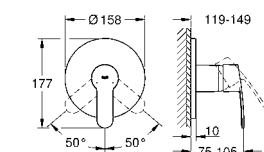

Eurostyle Cosmopolitan Смеситель однорычажный для душа
комплект верхней монтажной части для **GROHE Rapido SmartBox 35 600 000** (универсальная встраиваемая часть)
GROHE SilkMove керамический картридж Ø 46 мм
GROHE StarLight хромированная поверхность с настенными розетками **GROHE FastFixation** (скрытые эксцентрики, уплотнение, скрытый монтаж)
металлическая накладная панель, регулируемая на 6°
металлический рычаг
распределение расхода:
выход В или С = 30 л/мин
без встраиваемой части

35 600 000 72,00
GROHE Rapido SmartBox Универсальная встроенная часть