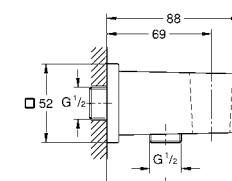

26 370 000 хром 34,80
26 370 DC0 суперсталь 54,00
26 370 GN0 холодный рассвет, матовый 64,80
26 370 DL0 теплый закат, матовый 64,80
26 370 A00 темный графит 61,20
26 370 AL0 темный графит, матовый 64,80
Euphoria Cube
Подключение для душевого шланга, DN 15
с держателем ручного душа
внешняя резьба
с защитой от обратного потока
GROHE StarLight хромированная поверхность