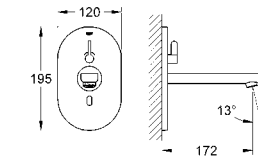

GROHE EUROSMART COSMOPOLITAN E

Артикул Цвет Цена брутто / РРЦ с НДС, €

36 315 000 хром **441,60**

Eurosmart Cosmopolitan E
Инфракрасная электроника для раковины со смешиванием и с регулируемым ограничителем температуры с инфракрасным датчиком для двусторонней связи для мониторинга, настройки и сервисного обслуживания с адаптером 100-230 V переменного тока, 50-60 Hz, 6 V постоянного тока
GROHE StarLight поверхность
GROHE EcoJoy Технология совершенного потока при уменьшенном расходе воды
ламинарный регулятор струи 9 л/мин.
хромированная розетка
хромированный излив
вынос 170 мм
7 предустановленных режимов:
- автоматический смыв
- термическая дезинфекция
- моющий режим
дополнительные функции и точные настройки с помощью пульта дистанционного управления 36 407
комплект верхней монтажной части
для скрытого монтажного короба
36 339 001
Одобрено в CE
класс шума I по DIN 4109
минимальное давление 1,0 бар