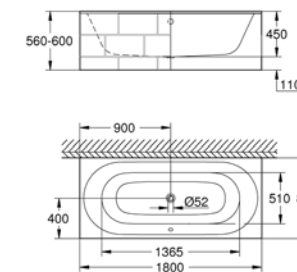

39 729 000 альпин-белый 6 336,58
Essece
Ванна
 отдельностоящая
 180 x 80 см
 высота 57,5 см
 объем воды 240 л
 с переливом
 санитарно-титановая сталь
 подходит для Talento (28 943 000 + 19 025 000)
 подходит для сливного гарнитура Viega Multiplex Trio (функциональный блок 6161.62/727970 + хромированные части Visign MT3 6161.13/725792)
 с комплектом шумоизоляции