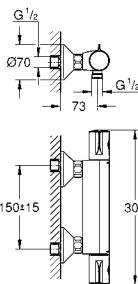

Grotherm 800
Термостат для душа, DN 15
настенный монтаж
GROHE StarLight хромированная поверхность
GROHE SafeStop стопор безопасности при 38°C
GROHE SafeStop Plus опционно ограничитель температуры на 43°C,
включен
GROHE TurboStat встроенный термoelement
встроенный стопор смешанной воды
рукоятка регулировки напора с кнопкой для экономии воды **GROHE EcoButton**
и индивидуально устанавливаемым стопором
керамический вентиль 1/2", 180°
отвод для душа снизу 1/2"
грязеулавливающие фильтры
встроенные обратные клапаны
с защитой от обратного потока
скрытые S-образные эксцентрики
металлическая розетка
GROHE EcoJoy Технология совершенного потока
при уменьшенном расходе воды

Артикул Цвет Цена брутто / РРЦ с НДС, €

33 412 002 хром 111,60