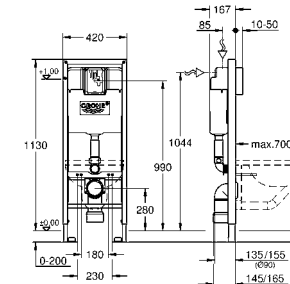

38 675 001 321,60

Rapid SL
Инсталляция для подвесного унитаза, монтажная высота 1.13 м, ширина 0.42 м
со смывным бачком 6 л
для унитаза длиной 70 см
для монтажа перед стеной или стеной перегородкой
самонесущая стальная рама с
порошковым напылением
подготовлена для облицовки
фиксированные подключения
крепежный материал
проверено -TUEV
2 болта-держателя для унитаза
крепление для керамики
расстояние между болтами 180/230 мм
выходной патрубок для унитаза Ø 90 мм
регулировка глубины монтажа
редуктор Ø 90/110 мм
впускной и смывной гарнитуры
Пневматический смывной клапан с тремя режимами
слива: 2-х объёмный, старт/стоп, или непрерывный
Амбатурная группа I
с изоляцией от конденсационной влаги
подключение воды DN 15
для монтажа перед стеной необходимо заказать настенные уголки
38 558 00M (продаются отдельно)
для установки опорных направляющих для людей с ограниченными
возможностями. Заказывается отдельно фиксирующий элемент 38 559 001