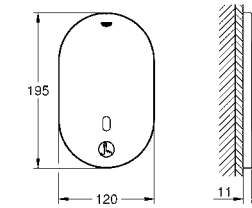

GROHE EUROSMART COSMOPOLITAN E

Артикул Цвет Цена брутто / РРЦ с НДС, €

36 463 000 хром 205,20

Eurosmart Cosmopolitan E
Инфракрасная электроника для душа, встраиваемый термостат с инфракрасным датчиком для двусторонней связи для мониторинга, настройки и сервисного обслуживания для скрытого монтажного ящика 36 416 001 или 36 464 000 для встраиваемого термостата
GROHE StarLight хромированная поверхность
7 предустановленных режимов:
- автоматический смыв
- термическая дезинфекция
- моющий режим
дополнительные функции и точные настройки с помощью пульта дистанционного управления 36 407
Одобрено в CE
класс шума I по DIN 4109

36 464 000 621,60