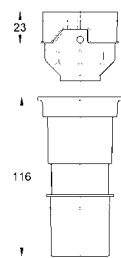

GROHE RAPID SL ДЛЯ УНИТАЗА

Артикул Цвет Цена брутто / РРЦ с НДС, €

38 519 001 421,20

Rapid SL
Инсталляция для подвесного унитаза со смывным устройством под давлением, монтажная высота 1.13 м
смывное устройство под давлением, 6 - 9 л
для ручного/электр. управления
для монтажа перед стеной или стеной перегородкой
стальная рама, фольга оцинкованная, самонесущая
подготовлена для облицовки
быстрая регулировка по высоте
крепежный материал
проверено -TUEV
2 болта-держателя для унитаза
расстояние между болтами 180/230 мм
для подвесных унитазов с опорной поверхностью менее 205 мм
требуется дополнительный аксессуар 38 779 000
PP-смывная дуга Ø 90 мм
регулировка глубины монтажа
редуктор 90/110 mm
впускной и смывной гарнитуры
автоматическое смывное устройство регулируется
Арматурная группа I
подключение 3/4"
со встроенным запорным клапаном
регулировка объема смыва от 6 до 9 л
промывная дуга
регулятор потока смыва
для монтажа перед стеной необходимо заказать настенные уголки 38 558 00M (продаются отдельно)

40 899 000 по запросу

Набор для дооснащения инсталляции для унитаза-биде (Sensia IGS, Sensia Arena)
дооснащение инсталляции Rapid SL/Uniset для монтажа унитаза с функцией биде Sensia Arena или Sensia IGS
состоит из:
гофрированная трубка со стопорным кольцом и уплотнением
кабельные стяжки
соединительная трубка для унитаза Ø 45 мм
сливная манжета Ø 90 мм

38 558 00M 18,00

Rapid SL
Настенный уголок
для монтажа перед стеной
для крепления элементов к капитальной стене или перед стеной-перегородкой
бесступенчатая регулировка глубины от 130 - 203 мм
облицовка для одиночного или рельсового монтажа
крепежный материал
2 шт

42 333 000 29,23

Переходник 4,5 л для GD 2

GROHE RAPID SL ДЛЯ ПИССУАРА

Артикул Цвет Цена брутто / РРЦ с НДС, €

38 786 001 290,40