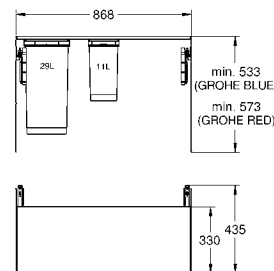

40 982 000
GROHE Blue
Система сортировки отходов и мусора - 90 см, 11/29 л
Монтаж на боковые стенки и фронтальную панель
Полное выдвижение с доводчиком
2 контейнера: на 11 л и на 29 л
Для шкафов шириной 90 см
Высота пространства для установки: не менее 533 мм, не более 573 мм
Совместима с GROHE Blue Home, GROHE Blue Professional и GROHE Red с бойлерами размеров М и L

359,00