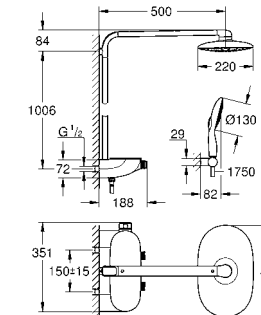

Rainshower System SmartControl Mono 360
Душевая система с термостатом для настенного монтажа
включает в себя:

горизонтальный душевой
кронштейн 500 мм
термостат внешнего монтажа SmartControl
выбор между:
Верхний душ Rainshower Mono 360
режимы струи GROHE PureRain/GROHE Rain O²*
Power&Soul 130 Ручной душ, белая душевая поверхность (27 673 LS0)
держатель ручного душа (27 055)
душевой шланг 1750 мм (28 388 000)
минимальный расход воды 10 л/мин
GROHE DreamSpray превосходный поток воды
GROHE StarLight хромированная поверхность
GROHE CoolTouch Полностью исключается вероятность
ожога о внешнюю поверхность смесителя
GROHE TurboStat встроенный термoeлемент
GROHE EcoJoy Технология совершенного потока
при уменьшенном расходе воды
GROHE SafeStop стопор безопасности при 38°C
GROHE SafeStop Plus опционно ограничитель температуры на 43°C,
включен
SmartControl нажать для вкл/выкл, повернуть для увеличения напора
воды от режима EcoJoy до максимального напора воды
GROHE EasyReach полочка съемная
система **SpeedClean** против известковых отложений
внутренний охлаждающий канал для продолжительного срока службы
совместим с проточным водонагревателем **только** выше 18 кВт/ч, а также с
накопительным водонагревателем (см. Техническую информацию)
Twistfree против перекручивания шланга

* выбор режима при первой установке; заводская установка:
GROHE PureRain