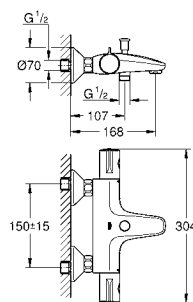

34 567 000 хром 217,20

Grotherm 800
Термостат для ванны, DN 15
настенный монтаж
GROHE StarLight хромированная поверхность
GROHE SafeStop стопор безопасности при 38°C
GROHE SafeStop Plus опционно ограничитель температуры на 43°C, включен
GROHE TurboStat встроенный термозлемент
встроенный стопор смешанной воды
автоматический переключатель: ванна/душ
рукоятка регулировки напора с кнопкой для экономии воды **GROHE EcoButton**
и индивидуально устанавливаемым стопором
керамический вентиль 1/2", 180°
отвод для душа снизу 1/2"
аэратор
встроенные обратные клапаны
грязеулавливающие фильтры
с защитой от обратного потока
скрытые S-образные эксцентрики
металлическая розетка
минимальное давление 1,0 бар
GROHE EcoJoy Технология совершенного потока
при уменьшенном расходе воды