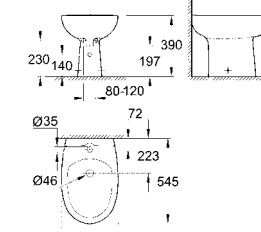

39 432 000 альпин-белый **171,67**
Керамика Вау
Биде напольное
1 отверстие под смеситель
с переливом
с креплением
санитарная керамика
12 шт. на паллете