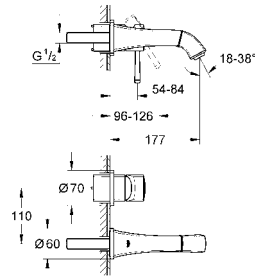

35 600 000 72,00
GROHE Rapido SmartBox Универсальная встроенная часть

24 068 000 хром 312,00
24 068 IGO хром/золото 374,40

Grandera
Смеситель однорычажный с переключателем на 2 положения
комплект верхней монтажной части для GROHE Rapido SmartBox 35 600 000 (универсальная встраиваемая часть)
GROHE SilkMove керамический картридж Ø 46 мм
GROHE StarLight хромированная поверхность
с настенными розетками **GROHE FastFixation** (скрытые эксцентрики, уплотнение, скрытый монтаж)
металлическая накладная панель, регулируемая на 6°
металлический рычаг
автоматический переключатель на 2 положения
распределение расхода:
выход В = 27 л/мин,
выход С = 27 л/мин
без встраиваемой части

35 600 000 72,00
GROHE Rapido SmartBox Универсальная встроенная часть

19 936 000 хром 1 015,20
19 936 IGO хром/золото 1 320,00

Grandera
Смеситель однорычажный для ванны на 4 отверстия
GROHE SilkMove керамический картридж Ø 46 мм, **GROHE StarLight** хромированная поверхность
включает в себя:
фиксатор для излива(смонтированный), элемент управления однорычажного смесителя
излив для ванны с аэратором и переключателем ванна/душ
Grandera ручной душ 7,6 л
металлический душевой шланг
гибкая подводка
подключение для душевого шланга
с защитой от обратного потока
может быть использован с 29 037 000
минимальное давление 1,0 бар