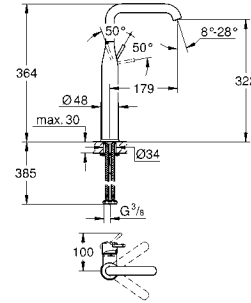

Артикул Цвет Цена брутто /
РРЦ с НДС, €

32 901 001	хром	250,80
32 901 DC1	суперсталь	379,20
32 901 BE1	никель глянец	406,80
32 901 EN1	матовый никель	432,00
32 901 GL1	холодный рассвет	406,80
32 901 GN1	холодный рассвет, матовый	432,00
32 901 DA1	теплый закат	406,80
32 901 DL1	теплый закат, матовый	432,00
32 901 A01	темный графит	406,80
32 901 AL1	темный графит, матовый	432,00

Essence
Смеситель однорычажный для раковины DN 15 XL-Size
монтаж на одно отверстие
металлический рычаг
для отдельностоящих раковин
GROHE SilkMove керамический картридж 28 мм с ограничителем температуры
GROHE StarLight хромированная поверхность
GROHE EcoJoy - 5,7 л/мин
GROHE AquaGuide регулируемый аэратор
GROHE FastFixation Plus Монтажная система поворотный излив с аэратором и стопором без донного клапана
гибкая подводка
минимальное давление 1,0 бар

36 445 000 хром 589,20

Essence E
Инфракрасная электроника для раковины 1/2" со смешиванием и с регулируемым ограничителем температуры
с инфракрасным датчиком для двусторонней связи для мониторинга, настройки и сервисного обслуживания
6V литиевая батарейка, тип CR-P2
Срок службы батарейки: прибл. 7 лет (150 включений в день)
GROHE StarLight хромированная поверхность
регулируемый радиус поворота 0° / 150° / 360°
ламинатор с ограничением потока воды 5.0 л/мин
гибкая подводка
обратный клапан
грязеулавливающие фильтры
со встроенным электромагнитным клапаном
внешняя батарея
система быстрого монтажа
многоступенчатый указатель состояния
батарейки
7 предустановленных режимов:
- автоматический смыв
- термическая дезинфекция
- моющий режим
дополнительные функции и точные настройки с помощью пульта дистанционного управления 36 407
Одобрено в CE
класс шума I по DIN 4109
тип защиты смесителя IP 59K
минимальное давление 1,0 бар