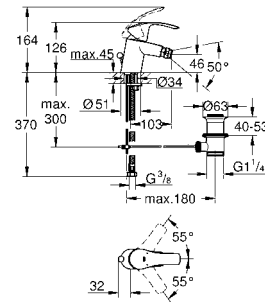

Артикул Цвет Цена брутто / РРЦ с НДС, €

23 789 002 хром 82,80

Eurosmart
Смеситель однорычажный для биде DN 15 S-Size
монтаж на одно отверстие
металлический рычаг
GROHE SilkMove керамический картридж 35 мм
регулировка расхода воды
с ограничителем температуры
GROHE StarLight хромированная поверхность
GROHE EcoJoy аэратор 3.8 л/мин
GROHE FastFixation быстрая монтажная система
с шаровым шарниром
сливной гарнитур 1 1/4"
гибкая подводка

32 929 002 хром 81,60
то же, с GROHE EcoJoy 5.7 л/мин

32 927 002 хром 75,60