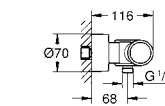

GROHE EUROSMART COSMOPOLITAN E

Артикул Цвет Цена брутто / РРЦ с НДС, €

36 334 SD0 нержавеющая сталь **411,60**

Eurosmart Cosmopolitan E
Инфракрасная электроника для раковины без смешивания с инфракрасным датчиком для двусторонней связи для мониторинга, настройки и сервисного обслуживания для холодной или смешанной воды с адаптером 100-230 V переменного тока, 50-60 Hz, 6 V постоянного тока
GROHE EcoJoy Технология совершенного потока при уменьшенном расходе воды
азрастор 9 л/мин
накладная панель из нержавеющей стали
излив суперсталь
вынос 232 мм
7 предустановленных режимов:
- автоматический смыв
- термическая дезинфекция
- моющий режим
дополнительные функции и точные настройки с помощью пульта дистанционного управления 36 407
комплект верхней монтажной части
для скрытого монтажного короба
36 336 001/36 337 001
Одобрено в CE
класс шума I по DIN 4109
минимальное давление 1,0 бар

36 335 SD0 нержавеющая сталь **398,40**
то же, излив 170 мм

36 337 001 **120,00**

Euroeco Cosmopolitan E
Скрытый монтажный ящик для подключения к предварительно смешанной или холодной воде для комплекта верхней монтажной части
запорный клапан
соединительная коробка для электропитания для
36 410 000, 36 334 SD0, 36 335 SD0, 36 273 000
обеспечивает гидроизоляцию конструкции стен, окружающих встраиваемый механизм с уплотнительной втулкой

36 336 001 **318,00**