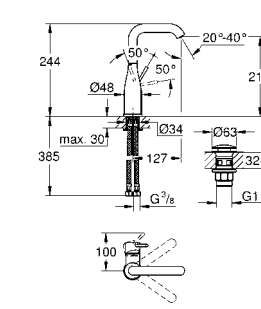

Essence
Смеситель однорычажный для раковины 1/2" L-Size
монтаж на одно отверстие
металлический рычаг
GROHE SilkMove керамический картридж 28 мм
с ограничителем температуры
GROHE StarLight хромированная поверхность
GROHE EcoJoy - 5,7 л/мин
GROHE AquaGuide регулируемый аэратор
GROHE FastFixation Plus Система монтажа
поворотный излив с аэратором и стопором
без донного клапана
нажимной донный клапан
гибкая подводка
минимальное давление 1,0 бар

23 541 001	хром	180,00