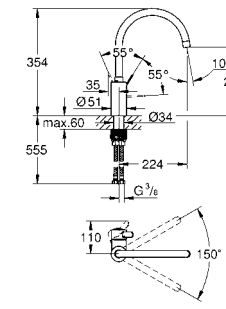

GROHE EUROSMART COSMOPOLITAN

Артикул Цвет Цена брутто / РРЦ с НДС, €

32 843 002 хром 153,60
32 843 DC2 суперсталь 198,00
Eurosmart Cosmopolitan
Смеситель однорычажный для мойки, DN 15
высокий излив
монтаж на одно отверстие
GROHE StarLight хромированная поверхность
GROHE SilkMove керамический картридж 35 мм
GROHE Zero Раздельные пути подачи воды - не содержит никеля и свинца
аэратор
регулировка расхода воды
поворотный трубкообразный излив
выбор радиуса поворота: 0° / 150°
гибкая подводка
GROHE FastFixation быстрая монтажная система