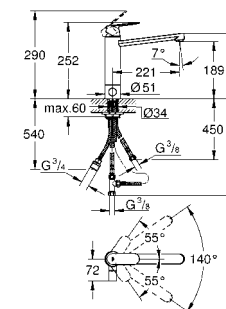

30 195 000 хром 196,80
Eurosmart Cosmopolitan
Смеситель однорычажный для мойки, DN 15
со встроенным запорным клапаном
средний излив
монтаж на одно отверстие
GROHE StarLight поверхность
GROHE SilkMove керамический картридж 35 мм
аэратор
регулировка расхода воды
поворотный трубкообразный излив
область поворота 140°
система быстрого монтажа
гибкая подводка

СМЕСИТЕЛИ
ДЛЯ КУХНИ