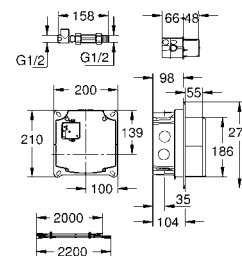

GROHE ESSENCE E

Артикул Цвет Цена брутто /
PPЦ с НДС, €

36 446 000 хром 550,80

Essence E
Инфракрасная электроника для раковины без смешивания
с инфракрасным датчиком для двусторонней связи для мониторинга, настройки и сервисного обслуживания для холодной или смешанной воды
6V литиевая батарейка, тип CR-P2
Срок службы батарейки: прибл. 7 лет (150 включений в день)
GROHE StarLight хромированная поверхность
регулируемый радиус поворота 0° / 150° / 360°
ламинатор с ограничением потока воды 5.0 л/мин
гибкий присоединительный шланг
грязеулавливающий фильтр
со встроенным электромагнитным клапаном
внешняя батарея
система быстрого монтажа
многоступенчатый указатель состояния
батарейки
7 предустановленных режимов:
- автоматический смыв
- термическая дезинфекция
- моющий режим
дополнительные функции и точные настройки с помощью пульта дистанционного управления 36 407
Одобрено в CE
класс шума I по DIN 4109
тип защиты смесителя IP 59K
минимальное давление 1,0 бар

36 447 000 хром 782,40

Essence E
Инфракрасная электроника для раковины без смешивания
с инфракрасным датчиком для двусторонней связи для мониторинга, настройки и сервисного обслуживания для холодной или смешанной воды
с адаптером 100-230 V переменного тока, 50-60 Hz, 6 V постоянного тока
ламинатор с ограничением потока воды 5.0 л/мин
7 предустановленных режимов:
- автоматический смыв
- термическая дезинфекция
- моющий режим
дополнительные функции и точные настройки с помощью пульта дистанционного управления 36 407
комплект готового монтажа
для Rapid SL 38 748 002 или монтажного набора 36 264 001
Одобрено в CE
класс шума I по DIN 4109
минимальное давление 1,0 бар

36 264 001 183,60