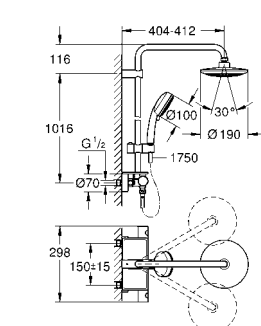

26 249 000 **хром** **520,80**

Euphoria System 190
Душевая система с термостатом для настенного монтажа
горизонтальный поворотный душевой **кронштейн 390 мм**
настенный термостат с аквадиммером
выбор между:
Верхний душ 190 с 1 режимом (27 370)
Rain
с шаровым шарниром
угол поворота $\pm 15^\circ$
Ручной душ 100 3 режима струи: GROHE Rain O², Rain, Massage (27 574)
регулируется по высоте с помощью скользящего элемента
GROHE EasyReach полочка съемная
душевой шланг 1750 мм (28 388 000)
9,5 л/мин ограничитель расхода воды
GROHE EcoJoy Технология совершенного потока при уменьшенном расходе воды
GROHE TurboStat встроенный термозлемент
GROHE SafeStop стопор безопасности при 38°C
GROHE SafeStop Plus опционно ограничитель температуры на 43°C, включен
GROHE DreamSpray превосходный поток воды
GROHE StarLight хромированная поверхность
система **SpeedClean** против известковых отложений
внутренний охлаждающий канал для продолжительного срока службы
Twistfree против перекручивания шланга
совместим с проточным водонагревателем **только** выше 18 кВт/ч, а также с накопительным водонагревателем (см. Техническую информацию)
минимальное давление 1,0 бар

ДУШИ