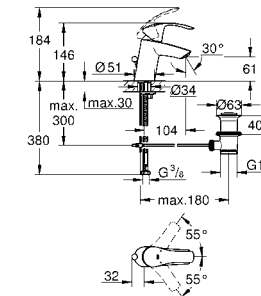

GROHE EUROSMART

Артикул Цвет Цена брутто / РРЦ с НДС, €

23 788 002 хром 82,80

Eurosmart
Смеситель однорычажный для раковины DN 15 S-Size
монтаж на одно отверстие
металлический рычаг
GROHE SilkMove керамический картридж 35 мм
регулировка расхода воды
с ограничителем температуры
GROHE StarLight хромированная поверхность
GROHE EcoJoy аэратор 3.8 л/мин
GROHE FastFixation быстрая монтажная система
сливной гарнитур 1 1/4"
гибкая подводка

33 265 002 хром 81,60
то же, с GROHE EcoJoy 5.7 л/мин

23 588 000 хром 100,80