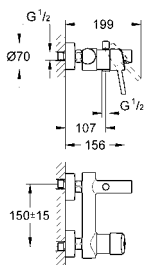

32 211 001 хром 158,40
Concetto
Смеситель однорычажный для ванны, DN 15
настенный монтаж
металлический рычаг
GROHE SilkMove керамический картридж Ø 46 мм
GROHE StarLight хромированная поверхность
регулировка расхода воды, автоматический переключатель: ванна/душ
аэратор
встроенный обратный клапан в душевом отводе 1/2"
скрытые S-образные эксцентрики
с защитой от обратного потока
дополнительный ограничитель температуры (46 308 000)
минимальное давление 1,0 бар
класс шума I по DIN 4109

Артикул Цвет Цена брутто / РРЦ с НДС, €

new