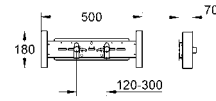

GROHE ПРИНАДЛЕЖНОСТИ ДЛЯ RAPID SL

Артикул Цвет Цена брутто / РРЦ с НДС, €

37 998 000 91,20
Rapid SL
Держатель арматуры для смесителей наружного монтажа для стены-перегородки для пустых элементов 2 звукоизоляционных подключения смесителя DN 15 крепежный материал