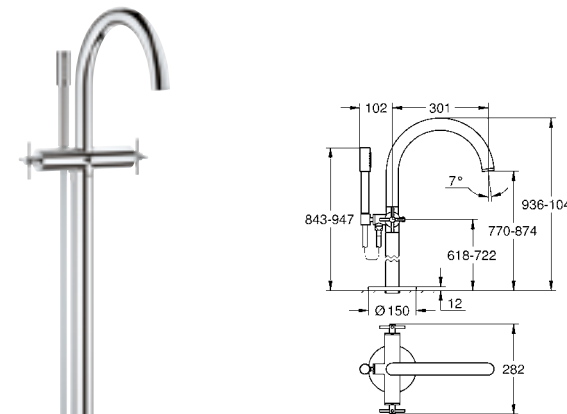

Atrio
Смеситель для ванны, 1/2"
монтаж на полу с высокими вертикальными подключениями (765 мм), комплект верхней монтажной части для 45 984 001
керамические вентили 1/2", 90°, **GROHE StarLight** хромированная поверхность
автоматический переключатель: ванна/душ
поворотный трубообразный C-излив с аэратором и стопором
вынос 301 мм
встроенный обратный клапан в душевом отводе 1/2"
ручной душ Sena Stick (26 465)
держатель ручного душа, душевой шланг Silverflex 1.250 мм (28 362)
с защитой от обратного потока
с крестообразными ручьями
включены 2 набора с накладными насадками. Один с надписями „Н“ и „С“, один - без надписей.

45 984 001		411,60