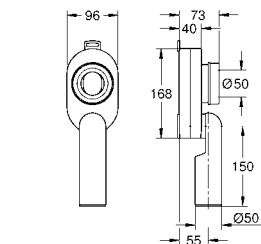

39 732 000 **42,42**
Сливной гарнитур для писсуара
горизонтальный Ø 50 мм
объем смыва 0.5 - 4 л
средний вход и выход 80 мм
для писсуаров керамики Вау 39 438 000 и 39 439 000
материал: пластик