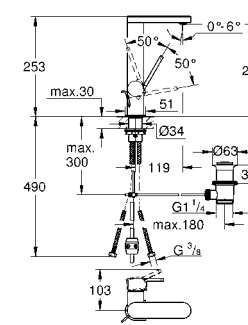

23 843 003 хром 332,40
23 843 DC3 суперсталь 452,15
23 843 AL3 темный графит, матовый 516,73

GROHE Plus
Смеситель однорычажный для раковины 1/2" L-Size
монтаж на одно отверстие
металлический рычаг
GROHE SilkMove керамический картридж 28 мм с ограничителем температуры
GROHE StarLight хромированная поверхность
GROHE EcoJoy SpeedClean аэратор с ограничением расхода воды 5,7 л/мин
GROHE AquaGuide регулируемый аэратор
система быстрого монтажа
выдвижной излив
GROHE EasyDock Легкое вытягивание и возврат на место выдвижного излива
сливной гарнитур 1 1/4" гибкая подводка