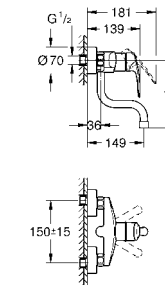

31 391 003 **хром** **по запросу**

Eurosmart
Смеситель однорычажный для мойки, DN 15
настенный монтаж
GROHE StarLight хромированная поверхность
GROHE SilkMove керамический картридж 35 мм
азрактор
регулировка расхода воды
поворотный трубообразный излив
радиус поворота 360°
вынос 216 мм
встроенный ограничитель температуры
скрытые S-образные эксцентрики

Артикул Цвет Цена брутто / РРЦ с НДС, €

new