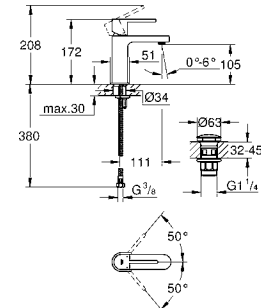

33 163 003 хром 205,20

GROHE Plus
Смеситель однорычажный для раковины DN 15 S-Size
монтаж на одно отверстие
металлический рычаг
GROHE SilkMove керамический картридж 28 мм с ограничителем температуры
GROHE StarLight хромированная поверхность
GROHE EcoJoy SpeedClean аэратор с ограничением расхода воды 5,7 л/мин
GROHE AquaGuide регулируемый аэратор
GROHE FastFixation Plus Система монтажа смеситель с гладким корпусом и нажимным сливным гарнитуром 1 1/4" гибкая подводка

new