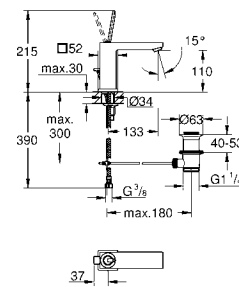

23 657 000 хром **231,60**
Eurocube Joy
Смеситель однорычажный для раковины DN 15 M-Size
монтаж на одно отверстие
металлический рычаг
GROHE FeatherControl Joystick картридж
GROHE EcoJoy SpeedClean аэратор с ограничением расхода воды 5,7 л/мин
GROHE FastFixation Plus Система монтажа сливной гарнитур 1 1/4" гибкая подводка