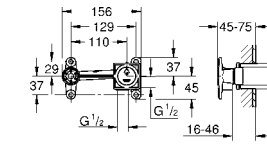

Смеситель однорычажный встраиваемый универсальный механизм, DN 15
для смесителя на 2 отверстия
для скрытого монтажа
без комплекта верхней монтажной части
GROHE SilkMove керамический картридж 35 мм
регулировка расхода воды
глубина монтажа 45-75 мм
DR-латунь
шаблон для монтажа

new