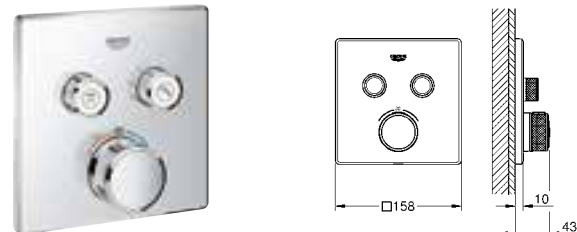

Grotherm SmartControl

Термостат для встраиваемого монтажа на 2 выхода
комплект верхней монтажной части для GROHE Rapido SmartBox 35 600 000 (универсальная встраиваемая часть) металлическая накладная панель с **GROHE FastFixation** (скрытые эксцентрики, уплотнение, скрытый монтаж), регулируемая на 6°
GROHE StarLight хромированная поверхность
SmartControl нажать для вкл/выкл, повернуть для увеличения напора воды от режима EcoJoy до максимального напора воды
заменяемые символы
GROHE TurboStat встроенный термоэлемент
ProGrip эргономичные рукоятки с рифленной поверхностью
GROHE SafeStop стопор безопасности при 38°C
GROHE SafeStop Plus опционно ограничитель температуры на 43°C / 46°C, включен
встроенные обратные клапаны и грязеулавливающие фильтры
возможность одновременного включения нескольких точек водоотвода без встраиваемой части
распределение расхода:
выход B = 24 л/мин
выход C = 26 л/мин
выход B+C = 29 л/мин

35 600 000		72,00
GROHE Rapido SmartBox Универсальная встроенная часть