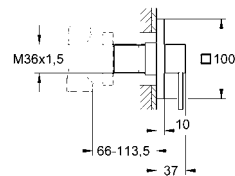

19 590 000 хром 180,00
Allure
Переключатель на 3 положения
комплект верхней монтажной части для 29 033
без встраиваемого механизма
заворачивающаяся розетка
плавная регулировка глубины монтажа
66 - 113 мм
использовать только с встраиваемым механизмом
GROHE StarLight хромированная поверхность