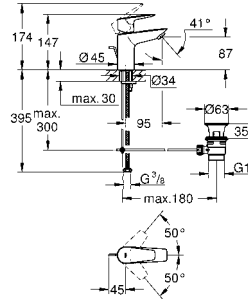

23 894 001 хром по запросу
BauEdge
Смеситель однорычажный для раковины DN 15 S-Size
монтаж на одно отверстие
металлический рычаг
GROHE Longlife керамический картридж 28 мм с ограничителем температуры
GROHE StarLight хромированная поверхность
GROHE Zero Раздельные пути подачи воды - не содержит никеля и свинца
азрактор GROHE LowFlow - 3,5 л/мин
система быстрого монтажа
рычажный донный клапан 1 1/4", пластик
гибкая подводка
профессиональная серия

new