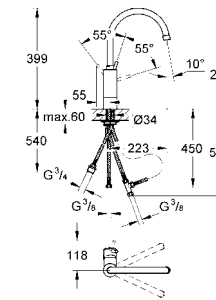

GROHE CONCETTO

Артикул Цвет Цена брутто / РРЦ с НДС, €

32 666 001 хром **322,80**

Concetto
Смеситель однорычажный для мойки, DN 15
со встроенным запорным клапаном
высокий излив
монтаж на одно отверстие
GROHE StarLight поверхность
GROHE SilkMove керамический картридж **35 мм**
аэратор
регулировка расхода воды
поворотный трубообразный излив
область поворота **90°**
гибкая подводка
система быстрого монтажа