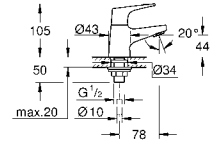

Артикул Цвет Цена брутто / РРЦ с НДС, €

20 575 000 хром 45,60
BauFlow
Вертикальный вентиль, DN 15 XS-Size
монтаж на одно отверстие
металлический рычаг
керамический вентиль
GROHE StarLight хромированная поверхность
GROHE EcoJoy - 5,7 л/мин
крепежная гайка G 1/2"