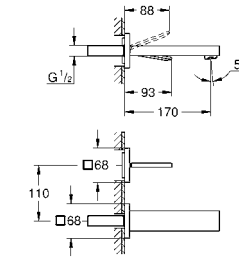

GROHE EUROCUBE JOY

Артикул Цвет Цена брутто / РРЦ с НДС, €

19 997 000 хром **248,40**
Eurocube Joy
Смеситель для раковины на два отверстия M-Size
настенный монтаж
комплект верхней монтажной части для 23 429 000
без встраиваемого механизма
GROHE EcoJoy SpeedClean аэратор с ограничением расхода воды 5,7 л/мин
размер по осям 110 мм
вынос 170 мм