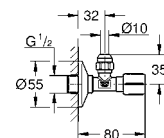

GROHE УГЛОВЫЕ ВЕНТИЛИ

Артикул Цвет Цена брутто / РРЦ с НДС, €

22 039 000	хром	8,28
22 039 DC0	суперсталь	48,00
22 039 BE0	никель глянец	48,00
22 039 EN0	матовый никель	49,20
22 039 GL0	холодный рассвет	48,00
22 039 GN0	холодный рассвет, матовый	49,20
22 039 DA0	теплый закат	48,00
22 039 DL0	теплый закат, матовый	49,20
22 039 A00	темный графит	48,00
22 039 AL0	темный графит, матовый	49,20

Угловой вентиль 1/2"
самоуплотняющееся резьбовое соединение настенное подключение 1/2" резьбовой отвод 3/8" с компенсацией длины с накидной гайкой Ø 10 мм герметичный закрывающий шпиндель с резиновой манжетой и два кольца для уплотнения длинный шатун эргономичная металлическая рукоятка маркировка: нейтральная металлические резьбовые розетки Ø 55 мм GROHE StarLight поверхность

22 043 000	хром	7,32

Угловой вентиль 1/2"
самоуплотняющееся резьбовое соединение настенное подключение 1/2" выход 1/2" герметичный закрывающий шпиндель с резиновой манжетой и два кольца для уплотнения длинный шатун эргономичная металлическая рукоятка маркировка: нейтральная металлические резьбовые розетки Ø 55 мм GROHE StarLight поверхность

22 037 000	хром	7,20
22 037 DC0	суперсталь	42,00
22 037 BE0	никель глянец	42,00
22 037 EN0	матовый никель	43,20
22 037 GL0	холодный рассвет	42,00
22 037 GN0	холодный рассвет, матовый	43,20

22 037 DA0	теплый закат	42,00
22 037 DL0	теплый закат, матовый	43,20
22 037 A00	темный графит	42,00
22 037 AL0	темный графит, матовый	43,20