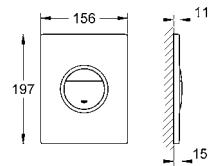

38 809 000 хром 519,60

Nova Cosmopolitan Light
Накладная панель
2 объема смыва или прерывание смыва старт/стоп, подсветка панели по контуру кнопки
LED подсветка (цвета: синий, красный, желтый, зеленый), индивидуальная настройка цвета подсветки, кнопка включения/выключение, таймер для индивидуального программирования работы подсветки
длина соединительного кабеля 3 м
Трансформатор для внешнего монтажа, напряжение подключения 230 V AC, 50/60 Hz, 2.0 VA, Этот продукт содержит встроенные светодиодные лампы, которые не могут быть заменены: класс энергоэффективности: A +
Одобрено в CE
для пневматического смывного клапана
для вертикального и горизонтального монтажа
156 x 197 мм, из ABS
GROHE StarLight хромированная поверхность
GROHE EcoJoy Технология совершенного потока
при уменьшенном расходе воды
для Rapid SL и Uniset со смывным бачком GD 2
для установки Rapid SLX необходимо заказать ревизионный короб 66 791 000 (приобретается отдельно)