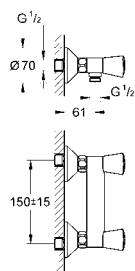

26 317 001 хром 93,60
Costa S
Смеситель для душа, DN 15
настенный монтаж
металлические рукоятки с теплоизоляцией
привинчивающаяся
Carbodur керамический вентиль
подключение душа 1/2"
скрытые S-образные эксцентрики
GROHE StarLight хромированная поверхность

Артикул Цвет Цена брутто / РРЦ с НДС, €