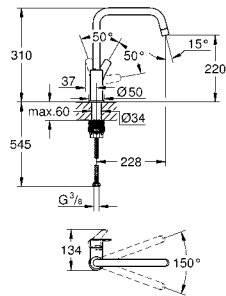

30 567 000 **хром** **144,41**
30 567 DC0 **суперсталь** **187,74**

Eurosmart
Смеситель однорычажный для мойки, DN 15
высокий излив
монтаж на одно отверстие
GROHE StarLight хромированная поверхность
GROHE SilkMove керамический картридж 28 мм
встроенный ограничитель температуры
азрактор
регулировка расхода воды
поворотный трубообразный излив
область поворота 150°
GROHE Zero Раздельные пути подачи воды - не содержит никеля и свинца
гибкая подводка 3/8"
GROHE FastFixation Plus Система монтажа
минимальное давление 1,0 бар

new