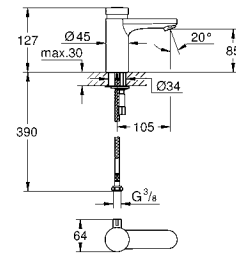

GROHE EUROSMART COSMOPOLITAN T

Артикул Цвет Цена брутто / РРЦ с НДС, €

36 317 000 хром 268,80

Eurosmart Cosmopolitan T
Автоматический смеситель для раковины со смешиванием и с регулируемым ограничителем температуры
GROHE StarLight хромированная поверхность
3 режима: короткий - средний- длинный (заводская настройка: короткий), примерно 7, 15, 30 сек.(зависит от давления)
диапазон давлений от 0.5 до 6 бар
2 гибких присоединительных шланга
обратный клапан
грязеулавливающие фильтры

36 318 000 хром 266,40
то же, со сливным гарнитуром 1 1/4"