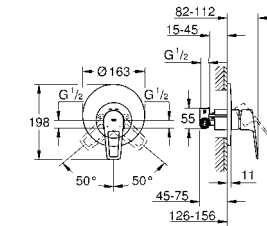

29 080 001 хром 103,26

VauLoop
Смеситель однорычажный для душа, DN 15
скрытый монтаж
включает в себя:
комплект готового монтажа
металлический рычаг
корпус встраиваемого смесителя
GROHE Longlife Керамический картридж 46 мм
GROHE StarLight хромированная поверхность
регулировка расхода воды
уплотнитель розетки и рычага
дополнительный ограничитель температуры (46 375 000)
профессиональная серия