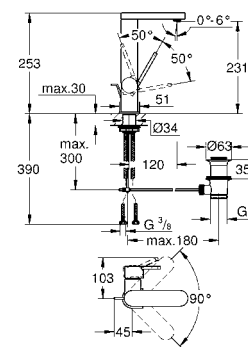

23 851 003 хром 286,80
23 851 DC3 суперсталь 389,53
23 851 AL3 темный графит, матовый 445,18

GROHE Plus
Смеситель однорычажный для раковины 1/2" L-Size
монтаж на одно отверстие
металлический рычаг
GROHE SilkMove керамический картридж 28 мм с ограничителем температуры
GROHE StarLight хромированная поверхность
GROHE EcoJoy SpeedClean аэратор с ограничением расхода воды 5,7 л/мин
GROHE AquaGuide регулируемый аэратор
система быстрого монтажа
поворотный излив с удобным возвратным механизмом
область поворота 90°
сливной гарнитур 1 1/4" гибкая подводка

new