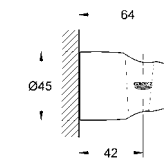

28 403 000 хром **15,00**
Movario
Настенный держатель
без регулировки
GROHE StarLight хромированная поверхность