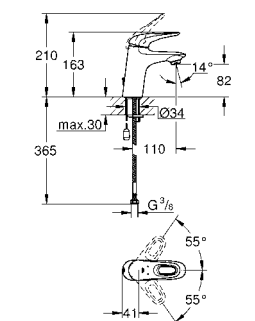

33 557 003 хром 103,20

Eurostyle
Смеситель однорычажный для раковины DN 15 S-Size
монтаж на одно отверстие
металлическая рукоятка (с отверстием)
GROHE SilkMove керамический картридж 35 мм
регулировка расхода воды
с ограничителем температуры
GROHE StarLight хромированная поверхность
GROHE EcoJoy - 5,7 л/мин
GROHE FastFixation быстрая монтажная система
цепочка
гибкая подводка

Артикул Цвет Цена брутто / РРЦ с НДС, €