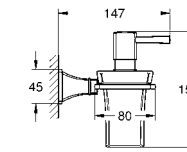

40 627 000 хром 223,75
40 627 IGO хром/золото 290,90

Grandera
Держатель с керамическим дозатором жидкого мыла
материал: керамика/металл
объем 110 мл
GROHE StarLight хромированная поверхность