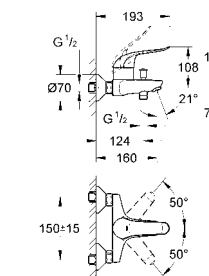

32 783 000 хром 124,80

Euroeco Special
Смеситель однорычажный для ванны, DN 15
 настенный монтаж
GROHE StarLight хромированная поверхность
GROHE SilkMove керамический картридж Ø 46 мм
GROHE EcoJoy Технология совершенного потока
 при уменьшенном расходе воды
 регулировка расхода воды
 автоматический переключатель: ванна/душ
 аэратор, встроенный обратный клапан
 металлический рычаг
 длина рычага 120 мм, ограничитель температуры
 скрытые S-образные эксцентрики
 с защитой от обратного потока
 без душевого гарнитура