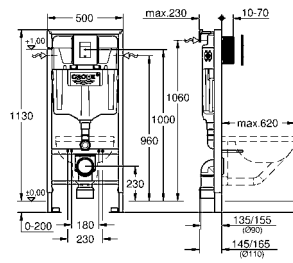

38 827 000 хром 314,40

Rapid SL
5 в 1 в сборе, для подвесного унитаза, монтажная высота 1,13 м
смывной бачок GD 2
включает в себя:
Rapid SL для подвесного унитаза (38 528 001)
панель смыва Skate Cosmopolitan, хром (38 732 000)
GROHE Fresh Крепежная рама (38 796 000)
Rapid SL Настенный уголок (38 558 00M)
WC со звукоизоляционным набором (37 131 000)

38 750 001 хром 286,80

Rapid SL
Rapid SL 4 в 1 в сборе, монтажная высота 1.13 м
смывной бачок GD 2
включает в себя:
Rapid SL для подвесного унитаза (38 528 001)
с накладной панелью Skate Air, для вертикального монтажа (38 505 000), хром
Rapid SL Настенный уголок (38 558 00M)
WC со звукоизоляционным набором (37 131 000)