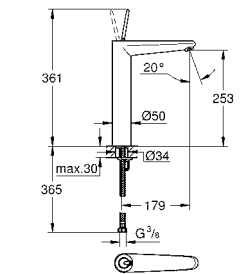

Eurodisc Joy
Смеситель однорычажный для раковины DN 15 XL-Size

монтаж на одно отверстие
металлический рычаг
для отдельстоящих раковин
GROHE FeatherControl Joystick картридж
GROHE EcoJoy SpeedClean аэратор с ограничением расхода воды 5,7 л/мин
GROHE StarLight хромированная поверхность
GROHE FastFixation Plus Система монтажа без донного клапана
гибкая подводка
минимальное давление 1,0 бар

19 968 000	хром	228,00