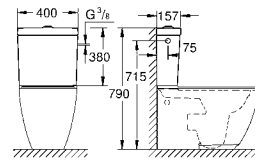

GROHE ESSENCE

Артикул Цвет Цена брутто / РРЦ с НДС, €

39 578 000 альпин-белый 223,26
Essece
Бачок внешнего монтажа
наполнение сбоку
со смывным клапаном GROHE AV1
2 объема смыва 4,5/3 л
с креплением
санитарная керамика