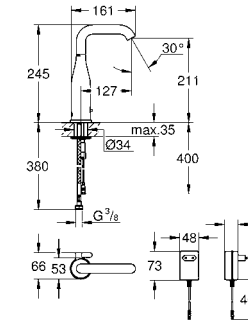

Essence E

Инфракрасная электроника для раковины 1/2" со смешиванием и с регулируемым ограничителем температуры
с инфракрасным датчиком для двусторонней связи для мониторинга, настройки и сервисного обслуживания с адаптером 100-230 V переменного тока, 50-60 Hz, 6 V постоянного тока
GROHE StarLight хромированная поверхность
регулируемый радиус поворота 0° / 150° / 360°
ламинатор с ограничением потока воды 5.0 л/мин
гибкая подводка
обратный клапан
грязеулавливающие фильтры
со встроенным электромагнитным клапаном
система быстрого монтажа
7 предустановленных режимов:
- автоматический смыв
- термическая дезинфекция
- моющий режим
дополнительные функции и точные настройки с помощью пульта дистанционного управления 36 407
Одобрено в CE
класс шума I по DIN 4109
тип защиты смесителя IP 59K
минимальное давление 1,0 бар

36 445 000

хром

589,20

Essence E

Инфракрасная электроника для раковины 1/2" со смешиванием и с регулируемым ограничителем температуры
с инфракрасным датчиком для двусторонней связи для мониторинга, настройки и сервисного обслуживания
6V литиевая батарейка, тип CR-P2
Срок службы батарейки: прибл. 7 лет (150 включений в день)
GROHE StarLight хромированная поверхность
регулируемый радиус поворота 0° / 150° / 360°
ламинатор с ограничением потока воды 5.0 л/мин
гибкая подводка
обратный клапан
грязеулавливающие фильтры
со встроенным электромагнитным клапаном
внешняя батарея
система быстрого монтажа
многоступенчатый указатель состояния
батарейки
7 предустановленных режимов:
- автоматический смыв
- термическая дезинфекция
- моющий режим
дополнительные функции и точные настройки с помощью пульта дистанционного управления 36 407
Одобрено в CE
класс шума I по DIN 4109
тип защиты смесителя IP 59K
минимальное давление 1,0 бар