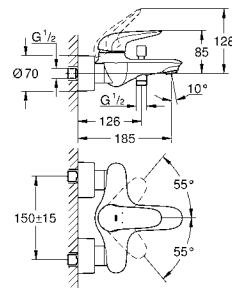

Артикул Цвет Цена брутто / РРЦ с НДС, €

34 143 003 хром 204,00

Grohtherm 1000
Термостат для душа, DN 15
настенный монтаж
GROHE CoolTouch безопасный корпус
GROHE StarLight хромированная поверхность
GROHE MetalGrip эргономичная металлическая рукоятка
GROHE SafeStop стопор безопасности при 38°C
GROHE SafeStop Plus опционно ограничитель температуры на 43°C, включен
GROHE TurboStat встроенный термоэлемент
встроенный стопор смешанной воды
рукоятка регулировки напора с кнопкой для экономии воды **GROHE EcoButton**
и индивидуально устанавливаемым стопором
керамический вентиль 1/2", 180°
отвод для душа снизу 1/2"
встроенные обратные клапаны
грязеулавливающие фильтры
с защитой от обратного потока
скрытые S-образные эксцентрики
металлическая розетка
минимальное давление 1,0 бар
GROHE EcoJoy Технология совершенного потока
при уменьшенном расходе воды

33 591 003 хром 145,20
33 591 LS3 белая луна/хром 194,40

Eurostyle
Смеситель однорычажный для ванны, DN 15
настенный монтаж
металлическая рукоятка (с отверстием)
GROHE SilkMove керамический картридж 35 мм
с ограничителем температуры
GROHE StarLight хромированная поверхность
регулировка расхода воды
автоматический переключатель: ванна/душ
аэратор
встроенный запорный клапан в душевом отводе 1/2"
скрытые S-образные эксцентрики
отражатели из металла
с защитой от обратного потока

23 726 003 хром 140,40
23 726 LS3 белая луна/хром 187,20