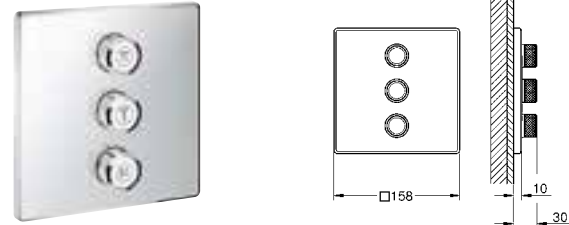

GROHE GROHTHERM SMARTCONTROL

Артикул Цвет Цена брутто / РРЦ с НДС, €

29 127 000	хром	339,60
29 127 DC0	суперсталь	469,20
29 127 GN0	холодный расцвет, матовый	536,40
29 127 DL0	теплый закат, матовый	536,40
29 127 A00	темный графит	502,80
29 127 AL0	темный графит, матовый	536,40

Grotherm SmartControl
Комплект верхней монтажной части для вентиля на три выхода
комплект верхней монтажной части для GROHE Rapido SmartBox 35 600 000
металлическая накладная панель с **GROHE FastFixation** (скрытые эксцентрики, уплотнение, скрытый монтаж), регулируемая на 6°
10 мм толщина профиля розетки
GROHE StarLight хромированная поверхность
SmartControl нажать для вкл/выкл, повернуть для увеличения напора воды от режима EcoJoy до максимального напора воды
заменяемые символы
ProGrip эргономичные рукоятки с рифленной поверхностью
возможность одновременного включения нескольких точек водоотвода без встраиваемой части
распределение расхода:
выход D = 28 л/мин
выход A = 28 л/мин
выход D+E+A = 65 л/мин

35 600 000		72,00
GROHE Rapido SmartBox Универсальная встроенная часть