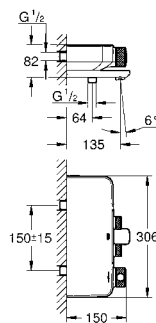

34 718 000 **хром** **381,60**
Grotherm SmartControl
Термостат для ванны, DN 15
настенный монтаж
GROHE CoolTouch Полностью исключается вероятность ожога о внешнюю поверхность смесителя
GROHE StarLight хромированная поверхность
GROHE SafeStop стопор безопасности при 38°C
GROHE SafeStop Plus опционно ограничитель температуры на 43°C, включен
GROHE TurboStat встроенный термоэлемент
ProGrip эргономичные рукоятки с рифленой поверхностью
SmartControl нажать для вкл/выкл, повернуть для увеличения напора воды от режима EcoJoy до максимального напора воды
встроенная полочка **GROHE EasyReach**
отвод для душа снизу 1/2"
излив для ванны с азэратором
встроенные обратные клапаны и грязеулавливающие фильтры
с защитой от обратного потока