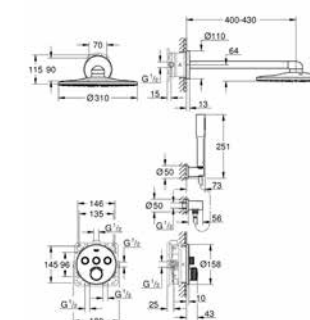

34 709 000 хром 1 320,00

SmartControl
Набор для комплектации душа
включает в себя:
встраиваемый смеситель с 3 кнопками управления
SmartControl комплект верхней монтажной части (смеситель) (29 146 000)
GROHE Rapido SmartBox 35 600 000 (универсальная встраиваемая часть)
Rainshower 310 Верхний душ с 2 режимами струи (26 475), душевой кронштейн 400 мм и встраиваемая часть (26 483 000)
Euphoria Cosmopolitan Stick Ручной душ (27 367)
Rainshower Настенный держатель (27 074 000)
Rainshower подключение для душевого шланга 1/2" (27 057 000)
душевой шланг Silverflex 1.500 мм (28 364)