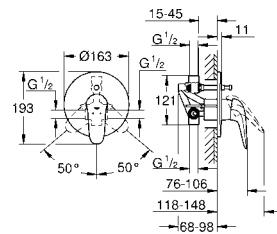

23 730 003 хром 140,40

Eurostyle
Смеситель однорычажный для ванны, DN 15
для скрытого монтажа
GROHE SilkMove керамический картридж Ø 46 мм
GROHE StarLight хромированная поверхность
GROHE FastFixation быстрый монтаж
включает в себя:
комплект верхней монтажной части
(19 506 003)
со встраиваемым механизмом
регулировка расхода воды
автоматический переключатель: ванна/душ
металлический рычаг (без отверстия)
дополнительный ограничитель температуры (46 308 000)
отражатели из металла

Артикул Цвет Цена брутто / РРЦ с НДС, €