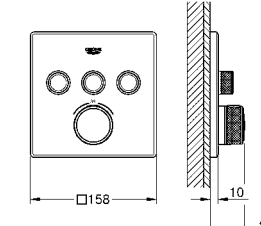

GROHE F-DIGITAL DELUXE

Артикул Цвет Цена брутто / РРЦ с НДС, €

26 373 001 хром 19 920,00

Rainshower F-Series 40" AquaSymphony
Потолочный душ с 6+ режимами струи и с подсветкой
1016 мм x 762 мм x 145 мм
металл
минимальный расход воды 25 л/мин
минимальное давление 3.0 бар
1 x AquaCurtain
1 x Pure XL
1 x 2 режим струи холодный туман
2 x GROHE PureRain 400 x 190 мм
1 x 2 XL Waterfall
1 x 4 Vokoma Spray с углом регулировки 20° и комбинации
полный спектр LED-индикации: мягкий свет, меняющийся всеми цветами радуги
Индивидуальная настройка: постоянная подсветка с возможностью выбора цвета
источник питания для света 12 V DC
Одобрено в CE
система **SpeedClean** против известковых отложений
GROHE DreamSpray превосходный поток воды
GROHE StarLight поверхность

для подключения необходимы: монтажный набор (26 376 001), F-digital Deluxe базовый блок (26 374 000), блок Bluetooth (36 371 000) и различные удлинительные кабели все приобретается отдельно в зависимости от выбранного решения.

Конструкция потолка должна выдерживать вес изделия > 70 кг. Потолочный душ имеет 8 управляемых выходов + 1 выход на ручной душ. Таким образом, слив должен быть необходимого размера (более 100 л/мин). Более детальную информацию смотрите в инструкции и руководстве по установке.

Рекомендация: конфигурация с Grotherm SmartControl
- 3 x Grotherm SmartControl (29 126 000)
- 3 x GROHE Rapido SmartBox (35 600 000)
- 1 x Euphoria Cube Stick душевой набор с 1 режимом струи (26 405 000)

Этот продукт содержит встроенные светодиодные лампы, которые не могут быть заменены: класс энергоэффективности: A ++

26 376 001 хром 1 908,00