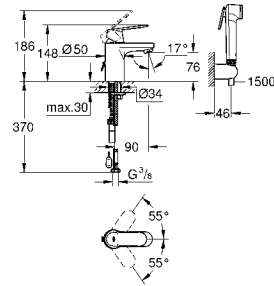

GROHE EUROSMART COSMOPOLITAN

Артикул Цвет Цена брутто / РРЦ с НДС, €

23 125 000 **хром** **148,80**
Eurosmart Cosmopolitan
Смеситель однорычажный для раковины DN 15 S-Size
монтаж на одно отверстие
металлический рычаг
GROHE SilkMove керамический картридж 35 мм
регулировка расхода воды
дополнительный ограничитель температуры (46 375 000)
GROHE StarLight хромированная поверхность
GROHE EcoJoy 4.0 л/мин
GROHE FastFixation быстрая монтажная система
цепочка, гибкая подводка
Дополнительный ограничитель температуры
с душевым набором, состоящим из
душа со встроенным переключателем
настенный держатель душа
душевой шланг
установка при давлении от 1,0 - 5,0 бар