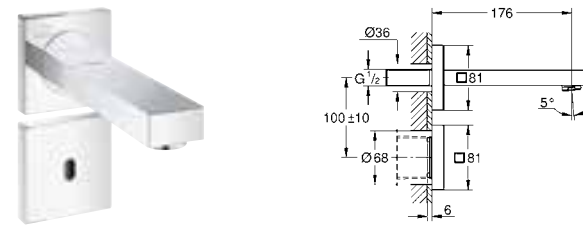

36 442 000 хром 825,60

Eurocube E
Инфракрасная электроника для раковины без смешивания
с инфракрасным датчиком для двусторонней связи для мониторинга, настройки и сервисного обслуживания
для холодной или смешанной воды
с адаптером 100-230 V переменного тока, 50-60 Hz, 6 V постоянного тока
ламинатор с ограничением потока воды 5.7 л/мин
7 предустановленных режимов:
- автоматический смыв
- термическая дезинфекция
- моющий режим
дополнительные функции и точные настройки с помощью пульта дистанционного управления 36 407
комплект готового монтажа
для Rapid SL 38 748 002 или монтажного набора 36 264 001
Одобрено в CE
класс шума I по DIN 4109
минимальное давление 1,0 бар