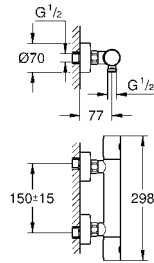

GROHE GROHTHERM 1000 COSMOPOLITAN 3/4"

Артикул Цвет Цена брутто / РРЦ с НДС, €

34 065 DC2	суперсталь	348,00
34 065 GN2	холодный рассвет, матовый	399,60
34 065 A02	темный графит	373,20
34 065 AL2	темный графит, матовый	399,60

Grohtherm 1000 Cosmopolitan M
Термостат для душа, DN 15
настенный монтаж
GROHE StarLight поверхность
GROHE MetalGrip эргономичная металлическая рукоятка
GROHE SafeStop стопор безопасности при 38°C
GROHE SafeStop Plus опционно ограничитель температуры на 43°C, включен
GROHE TurboStat встроенный термоэлемент
встроенный стопор смешанной воды
рукоятка регулировки напора с кнопкой для экономии воды **GROHE EcoButton**
и индивидуально устанавливаемым стопором керамический вентиль 1/2", 180°
отвод для душа снизу 1/2"
встроенные обратные клапаны
грязеулавливающие фильтры
с защитой от обратного потока
скрытые S-образные эксцентрики
металлическая розетка
минимальное давление 1,0 бар
GROHE EcoJoy Технология совершенного потока
при уменьшенном расходе воды