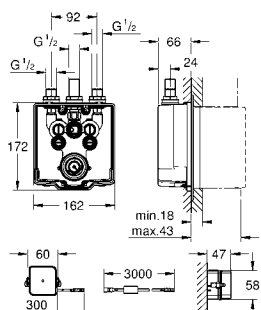

Eurosmart Cosmopolitan E Встраиваемый механизм
для душа со встроенным термостатом подходит для инфракрасной электроники 36 456 000
2 запорных клапана обратные клапаны с фильтрами соединительная коробка для электропитания с адаптером 100-240 V переменного тока, 50-60 Hz, 6,75 V постоянного тока обеспечивает гидроизоляцию конструкции стен, окружающих встраиваемый механизм с уплотнительной втулкой

47 780 000 136,80