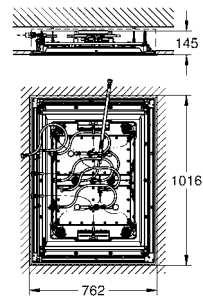

для подключения необходимы: монтажный набор (26 376 001), F-digital Deluxe базовый блок (26 374 000), блок Bluetooth (36 371 000) и различные удлинительные кабели все приобретается отдельно в зависимости от выбранного решения.

Конструкция потолка должна выдерживать вес изделия > 70 кг. Потолочный душ имеет 8 управляемых выходов + 1 выход на ручной душ. Таким образом, слив должен быть необходимого размера (более 100 л/мин). Более детальную информацию смотрите в инструкции и руководстве по установке.

Рекомендация: конфигурация с Grotherm SmartControl
- 3 x Grotherm SmartControl (29 126 000)
- 3 x GROHE Rapido SmartBox (35 600 000)
- 1 x Euphoria Cube Stick душевой набор с 1 режимом струи (26 405 000)

Этот продукт содержит встроенные светодиодные лампы, которые не могут быть заменены: класс энергоэффективности: A ++

26 376 001 хром 1 908,00

Rainshower F-Series 40" Монтажный набор
для потолочного душа Rainshower F-Series 40" AquaSymphony
1000 мм x 745 мм x 152 мм
минимальная глубина монтажа: 167 мм
выходы для воды: латунь
соединения 1/2"

Конструкция потолка должна выдерживать вес изделия > 70 кг. Потолочный душ имеет 8 управляемых выходов + 1 выход на ручной душ. Таким образом, слив должен быть необходимого размера (более 100 л/мин). Более детальную информацию смотрите в инструкции и руководстве по установке.

GROHE F-DIGITAL DELUXE

Артикул Цвет Цена брутто / РРЦ с НДС, €

29 126 000 хром 555,60

Grotherm SmartControl
Термостат для встраиваемого монтажа на 3 выхода
комплект верхней монтажной части для
GROHE Rapido SmartBox 35 600 000 (универсальная встраиваемая часть)
металлическая накладная панель с **GROHE FastFixation** (скрытые эксцентрики, уплотнение, скрытый монтаж), регулируемая на 6°
GROHE StarLight хромированная поверхность
SmartControl нажать для вкл/выкл, повернуть для увеличения напора воды от режима EcoJoy до максимального напора воды
заменяемые символы
GROHE TurboStat встроенный термозлемент
ProGrip эргономичные рукоятки с рифленной поверхностью
GROHE SafeStop стопор безопасности при 38°C
GROHE SafeStop Plus опционно ограничитель температуры на 43°C / 46°C, включен
встроенные обратные клапаны и грязеулавливающие фильтры
возможность одновременного включения нескольких точек водоотвода без встраиваемой части
распределение расхода:
выход A = 23 л/мин
выход B = 27 л/мин
выход C = 23 л/мин
выход A + B = 33 л/мин
выход A + B + C = 36 л/мин

35 600 000 72,00

GROHE Rapido SmartBox Универсальная встроенная часть

27 865 000 хром 4 452,00

Rainshower F-Series 20"
Потолочный душ со встроенным источником света
Rain
508 x 508 x 59 мм
металл
полный спектр LED-индикации: мягкий свет, меняющийся всеми цветами радуги
Индивидуальная настройка: постоянная подсветка с возможностью выбора цвета
источник питания для света 12 V DC
Одобрено в CE
GROHE DreamSpray превосходный поток воды
GROHE StarLight хромированная поверхность
система **SpeedClean** против известковых отложений
может использоваться с проточным водонагревателем
требуется набор (29 069 000), F-digital Deluxe базовый блок (36 397 000), Блок Bluetooth (36 371 000) и разнообразные удлинительные кабели
Этот продукт содержит встроенные светодиодные лампы, которые не могут быть заменены: класс энергоэффективности: A +
Для более подробного планирования и информации о продукте Вы можете обратиться в ближайший к Вам сервисный центр GROHE.