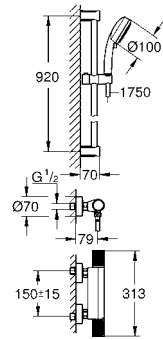

GROHE GROHTHERM 1000 PERFORMANCE

Артикул Цвет Цена брутто / РРЦ с НДС, €

new

34 784 000 хром 242,40

Grohtherm 1000 Performance
Термостат для душа, DN 15 с душевым гарнитуром
включает в себя:
Grohtherm 1000 Performance Термостат для душа 1/2" (34 776 000)
Tempesta Cosmopolitan 100 Душевой гарнитур, 2 режима струи, 900 мм (27 788 002)
GROHE EcoJoy опционно ограничитель расхода воды 5.7 л/мин, включен