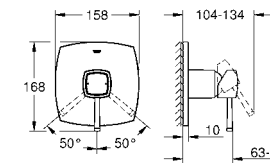

35 600 000 72,00
GROHE Rapido SmartBox Универсальная встроенная часть

24 068 000 хром 312,00
24 068 IGO хром/золото 374,40

Grandera
Смеситель однорычажный с переключателем на 2 положения
комплект верхней монтажной части для GROHE Rapido SmartBox 35 600 000 (универсальная встраиваемая часть)
GROHE SilkMove керамический картридж Ø 46 мм
GROHE StarLight хромированная поверхность
с настенными розетками **GROHE FastFixation** (скрытые эксцентрики, уплотнение, скрытый монтаж)
металлическая накладная панель, регулируемая на 6°
металлический рычаг
автоматический переключатель на 2 положения
распределение расхода:
выход В = 27 л/мин,
выход С = 27 л/мин
без встраиваемой части

35 600 000 72,00
GROHE Rapido SmartBox Универсальная встроенная часть

19 936 000 хром 1 015,20
19 936 IGO хром/золото 1 320,00

Grandera
Смеситель однорычажный для ванны на 4 отверстия
GROHE SilkMove керамический картридж Ø 46 мм, **GROHE StarLight** хромированная поверхность
включает в себя:
фиксатор для излива(смонтированный), элемент управления однорычажного смесителя
излив для ванны с аэратором и переключателем ванна/душ
Grandera ручной душ 7,6 л
металлический душевой шланг
гибкая подводка
подключение для душевого шланга
с защитой от обратного потока
может быть использован с 29 037 000
минимальное давление 1,0 бар