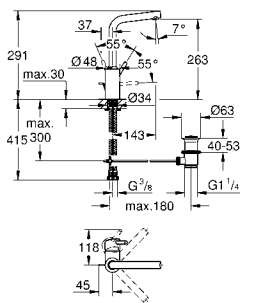

23 739 002 хром 213,60
Concetto
Смеситель однорычажный для раковины 1/2" L-Size
монтаж на одно отверстие
металлический рычаг
GROHE SilkMove керамический картридж 35 мм
регулировка расхода воды
GROHE StarLight хромированная поверхность
GROHE EcoJoy - 5,7 л/мин
GROHE Zero Раздельные пути подачи воды - не содержит никеля и свинца
GROHE FastFixation быстрая монтажная система поворотный трубообразный излив с ограничителем поворота
сливной гарнитур 1 1/4"
гибкая подводка
дополнительный ограничитель температуры (46 375 000)
минимальное давление 1,0 бар

Артикул Цвет Цена брутто / РРЦ с НДС, €