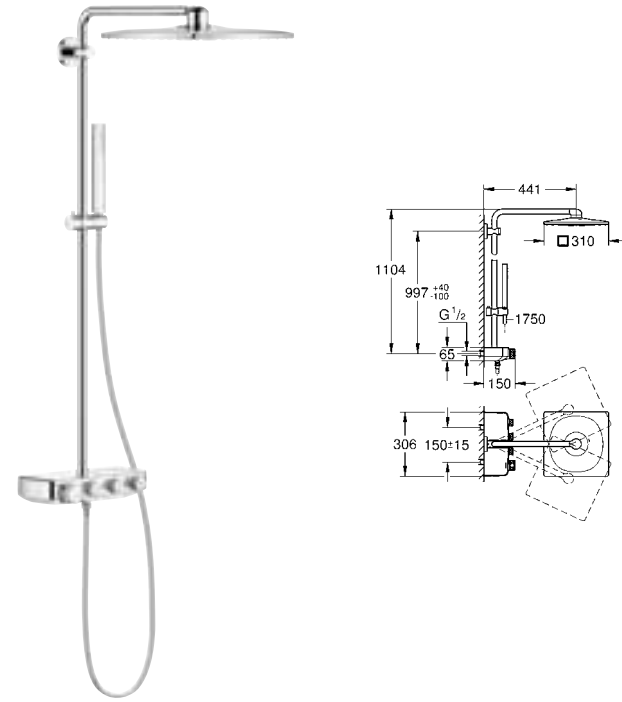

Euphoria SmartControl System 310 Cube Duo
Душевая система с термостатом для настенного монтажа
включает в себя:
горизонтальный душевой кронштейн 450 мм
регулируемое верхнее крепление к стене для удобства монтажа в уже существующие отверстия
термостат внешнего монтажа SmartControl
выбор между:
Rainshower SmartActive 310 Cube Верхний душ GROHE PureRain и Centered Jet режим струи
ручной душ Euphoria Cube (27 699 000) 9,5 л/мин регулируется по высоте с помощью скользящего элемента
душевой шланг 1750 мм (28 388 000)
GROHE DreamSpray превосходный поток воды
GROHE CoolTouch Полностью исключается вероятность ожога о внешнюю поверхность смесителя
GROHE TurboStat встроенный термоэлемент
ProGrip эргономичные рукоятки с рифленой поверхностью
GROHE EcoJoy Технология совершенного потока при уменьшенном расходе воды
GROHE StarLight хромированная поверхность
GROHE SafeStop стопор безопасности при 38°C
GROHE SafeStop Plus опционно ограничитель температуры на 43°C, включен
SmartControl нажать для вкл/выкл, повернуть для увеличения напора воды от режима EcoJoy до максимального напора воды
встроенная полочка **GROHE EasyReach**
система **SpeedClean** против известковых отложений
внутренний охлаждающий канал для продолжительного срока службы
Twistfree против перекручивания шланга
совместим с проточным водонагревателем **только** выше 18 кВт/ч, а также с накопительным водонагревателем (см. Техническую информацию)
минимальный расход воды 7л/мин