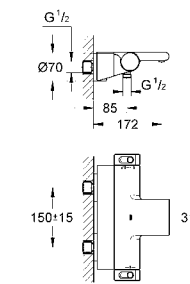

GROHE GROHTHERM 2000

Артикул Цвет Цена брутто / РРЦ с НДС, €

34 464 001 хром 379,20

Grotherm 2000
Термостат для ванны, DN 15
настенный монтаж
100% GROHE CoolTouch корпус изделия
+ S-образные эксцентрики
GROHE StarLight хромированная поверхность
GROHE Aqua Paddle эргономичные рукоятки
GROHE SafeStop стопор безопасности при 38°C
GROHE SafeStop Plus опционно ограничитель температуры на 43°C,
включен
GROHE TurboStat встроенный термозлемент
встроенный стопор смешанной воды
GROHE AquaDimmer Plus многофункциональный
- встроенная кнопка с функцией экономии воды для душа
- регулировка расхода
- переключатель: ванна/душ
отвод для душа снизу 1/2"
GROHE XL Waterfall
регулятор струи
встроенные обратные клапаны
грязеулавливающие фильтры
с защитой от обратного потока
скрытые S-образные эксцентрики, CoolTouch розетки с уплотнением к стене
GROHE EasyReach полочка съемная
съемная
GROHE EcoJoy Технология совершенного потока
при уменьшенном расходе воды