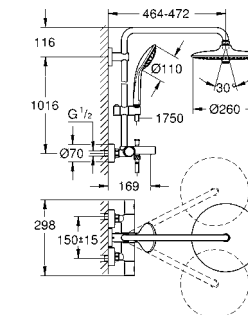

GROHE ДУШЕВЫЕ СИСТЕМЫ EUPHORIA

Артикул Цвет Цена брутто / РРЦ с НДС, €

26 114 001 хром 656,40

Euphoria System 260
Душевая система с термостатом для ванны; настенный монтаж
с укороченной душевой штангой для использования в душевых кабинках
включает в себя:
горизонтальный поворотный душевой кронштейн 450 мм
настенный термостат с аквадиммером
выбор между:
Euphoria 260 Верхний душ (26 455)
3 вида струй:
Rain, SmartRain, Jet
с шаровым шарниром
угол поворота ± 15°
излив для ванны
отдельный переключатель на ручной душ
ручной душ Euphoria 110 Massage (27 221 000)
3 вида струй:
Rain, SmartRain, Massage
регулируется по высоте с помощью скользящего элемента
душевой шланг 1750 мм (28 388 000)
расстояние между термостатом и верхней розеткой 1016 мм
GROHE TurboStat встроенный термоэлемент
GROHE SafeStop стопор безопасности при 38°C
GROHE SafeStop Plus опционно ограничитель температуры на 43°C, включен
GROHE DreamSpray превосходный поток воды
GROHE StarLight хромированная поверхность
GROHE SprayDimmer
система **SpeedClean** против известковых отложений
внутренний охлаждающий канал для продолжительного срока службы
Twistfree против перекручивания шланга
совместим с проточным водонагревателем **только** выше 18 кВт/ч, а также с накопительным водонагревателем (см. Техническую информацию)
минимальный расход воды 7л/мин