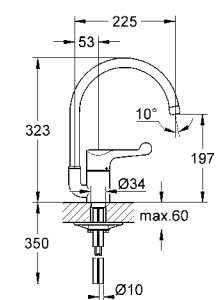

33 912 000 хром 265,20
Euroeco Special
Смеситель однорычажный безопасный для мойки, DN 15
монтаж на одно отверстие
GROHE StarLight хромированная поверхность
керамический картридж
регулировка расхода воды
настраиваемый ограничитель температуры
ламинарный регулятор струи 9 л/мин.
поворотный трубкообразный излив
металлический рычаг
длина рычага 120 мм
ограничитель температуры