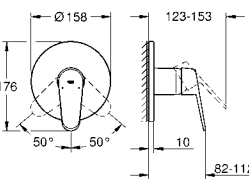

24 055 002 хром 147,60
Eurodisc Cosmopolitan
Смеситель однорычажный для душа
комплект верхней монтажной части для
GROHE Rapido SmartBox 35 600 000 (универсальная встраиваемая часть)
GROHE SilkMove керамический картридж Ø 46 мм
GROHE StarLight хромированная поверхность
с настенными розетками **GROHE FastFixation** (скрытые эксцентрики, уплотнение, скрытый монтаж)
металлическая накладная панель, регулируемая на 6°
металлический рычаг
распределение расхода:
выход В или С = 30 л/мин
без встраиваемой части

35 600 000 72,00
GROHE Rapido SmartBox Универсальная встроенная часть