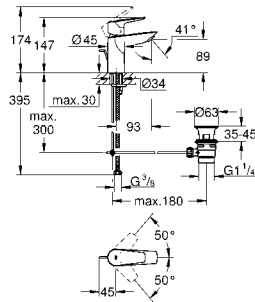

23 328 001 хром 64,00
BauEdge
Смеситель однорычажный для раковины DN 15 S-Size
монтаж на одно отверстие
металлический рычаг
GROHE Longlife керамический картридж 28 мм с ограничителем температуры
GROHE StarLight хромированная поверхность
GROHE Zero Раздельные пути подачи воды - не содержит никеля и свинца
GROHE EcoJoy - 5,7 л/мин
система быстрого монтажа
рычажный донный клапан 1 1/4", пластик
гибкая подводка
профессиональная серия

23 895 001 хром 64,00
то же, с гладким корпусом и нажимным сливным гарнитуром

new