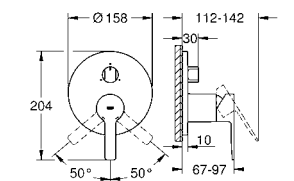

35 600 000 72,00
GROHE Rapido SmartBox Универсальная встроенная часть

24 095 001 хром 224,40
24 095 DC1 суперсталь 314,40
24 095 AL1 темный графит, матовый 351,60

Lineare
Смеситель однорычажный с переключателем на 3 положения
комплект верхней монтажной части для
GROHE Rapido SmartBox 35 600 000 (универсальная встраиваемая часть)
GROHE SilkMove керамический картридж Ø 46 мм
GROHE StarLight хромированная поверхность с настенными розетками **GROHE FastFixation** (скрытые эксцентрики, уплотнение, скрытый монтаж)
металлическая накладная панель, регулируемая на 6°
металлический рычаг
переключатель на 3 положения
распределение расхода:
выход А = 27 л/мин
выход В = 27 л/мин
выход С = 27 л/мин
без встраиваемой части