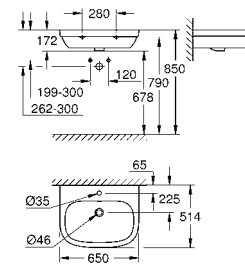

39 323 000 альпин-белый 93,82
39 323 00Н альпин-белый 141,41
Керамика Euro
Раковина подвесная 65
1 отверстие под смеситель
с переливом
650 x 515 мм
санитарная керамика
опция: износостойкое покрытие **PureGuard** и анти-бактериальное глазирование (00Н)
18 шт. на паллете