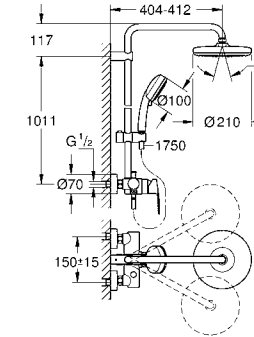

GROHE TEMPESTA SYSTEM

Артикул Цвет Цена брутто / РРЦ с НДС, €

26 224 001 хром 426,00

Tempesta Cosmopolitan System 210
Душевая система с однорычажным смесителем настенного монтажа
включает в себя:
горизонтальный поворотный душевой
кронштейн 390 мм
однорычажный смеситель для душа с переключателем
выбор между:
верхний душ Tempesta 210 (26 408)
душевая струя Rain
с шаровым шарниром
угол поворота ± 15°
ручной душ Tempesta Cosmopolitan 100 (27 571 001)
2 вида струи:
Rain, Jet
регулируется по высоте с помощью
скользящего элемента
душевой шланг, 1.750 мм 1/2" x 1/2" (28 410)
GROHE SilkMove керамический картридж Ø 46 мм
GROHE DreamSpray превосходный поток воды
GROHE StarLight хромированная поверхность
система **SpeedClean** против известковых отложений
внутренний охлаждающий канал для продолжительного срока службы
Twistfree против перекручивания шланга
совместим с проточным водонагревателем **только** выше 18 кВт/ч, а также с
накопительным водонагревателем (см. Техническую информацию)
минимальный расход воды 7л/мин