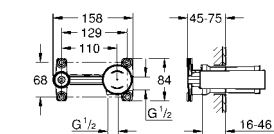

23 571 000 210,00
Смеситель однорычажный 1/2", встраиваемый универсальный механизм
для смесителя на 2 отверстия
для скрытого монтажа
без комплекта верхней монтажной части
GROHE SilkMove керамический картридж 35 мм
регулировка расхода воды
с ограничителем температуры
излив может быть установлен справа или слева
DR-латунь
шаблон для монтажа
обеспечивает гидроизоляцию конструкции стен, окружающих встраиваемый механизм
с уплотнительной втулкой