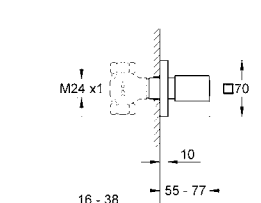

19 910 000 хром 50,40

Eurocube
Накладная панель скрытой вентиляционной головки
для встраиваемых вентиляторов, 1/2", 3/4", 1"
без встраиваемого механизма
плавная регулировка глубины монтажа
16 - 38 мм
металлическая рукоятка
скользящая розетка с уплотнителем
GROHE StarLight хромированная поверхность