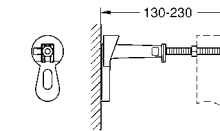

38 558 00M 18,00
Rapid SL
Настенный уголок для монтажа перед стеной для крепления элементов к капитальной стене или перед стеной-перегородкой бесступенчатая регулировка глубины от 130 - 203 мм облицовка для одиночного или рельсового монтажа крепежный материал 2 шт