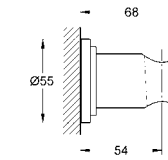

28 690 000 хром 24,00
Sena
Настенный держатель
без регулировки
металл
GROHE StarLight хромированная поверхность