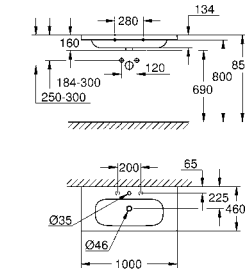

GROHE КЕРАМИКА EURO

Артикул Цвет Цена брутто / РРЦ с НДС, €

39 585 00Н альпин-белый 435,46
Керамика Euro
Раковина накладная 100
1 отверстие под смеситель, 2 намеченных отверстия
с переливом
1000 x 460 мм
для уставки на столешницу
санитарная керамика
Износостойкое покрытие **PureGuard** и анти-бактериальное глазирование
8 шт. на паллете