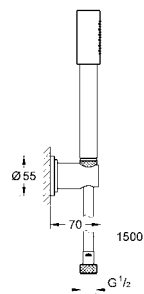

28 348 000 хром 210,00
Sena
Душевой набор с 1 режимом струи
металл
включает в себя:
ручной душ Sena (28 034 000)
держатель (28 690)
душевой шланг 1500 мм 1/2" x 1/2" (28 151 000)
GROHE DreamSpray превосходный поток воды
GROHE StarLight хромированная поверхность
система **SpeedClean** против известковых отложений
внутренний охлаждающий канал для продолжительного срока службы
минимальное давление 1,0 бар