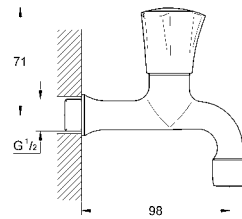

Артикул Цвет Цена брутто / РРЦ с НДС, €

30 098 001 хром 34,80
Costa L
Настенный вентиль, DN 15
настенный монтаж
металлическая рукоятка
с теплоизоляцией
привинчивающаяся
маркировка: синяя
GROHE StarLight поверхность
аэратор
вентили Longlife