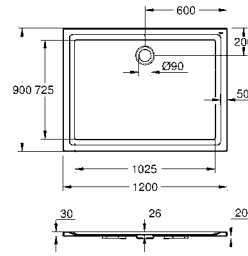

GROHE АКРИЛОВЫЕ ДУШЕВЫЕ ПОДДОНЫ

Артикул

Цвет

Цена брутто /
РРЦ с НДС, €

39 308 000

альпин-белый

346,07

Акриловый душевой поддон 900 x 1200

размеры: 900 x 1200 мм

глубина: 30 мм

материал: акрил

диаметр отверстия слива: 90 мм

рекомендуются гарнитуры для слива GROHE: 49 533 000 (вертикальный) и

49 534 000 (горизонтальный), приобретаются отдельно

Монтажный материал приобретается отдельно

20 шт. на паллете