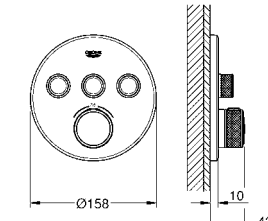

29 121 000	хром	555,60
29 121 DC0	суперсталь	783,60
29 121 BE0	никель глянец	825,60
29 121 EN0	матовый никель	894,00
29 121 GL0	холодный расцвет	837,60
29 121 GN0	холодный расцвет, матовый	894,00
29 121 DA0	теплый закат	837,60
29 121 DL0	теплый закат, матовый	894,00
29 121 A00	темный графит	837,60
29 121 AL0	темный графит, матовый	894,00

Grotherm SmartControl
Термостат для встраиваемого монтажа на 3 выхода
комплект верхней монтажной части для GROHE Rapido SmartBox 35 600 000 (универсальная встраиваемая часть) металлическая накладная панель с **GROHE FastFixation** (скрытые эксцентрики, уплотнение, скрытый монтаж), регулируемая на 6°
GROHE StarLight хромированная поверхность
SmartControl нажать для вкл/выкл, повернуть для увеличения напора воды от режима EcoJoy до максимального напора воды
заменяемые символы
GROHE TurboStat встроенный термозлемент
ProGrip эргономичные рукоятки с рифленной поверхностью
GROHE SafeStop стопор безопасности при 38°C
GROHE SafeStop Plus опционно ограничитель температуры на 43°C / 46°C, включен
встроенные обратные клапаны и грязеулавливающие фильтры возможность одновременного включения нескольких точек водоотвода без встраиваемой части
распределение расхода:
выход А = 23 л/мин
выход В = 27 л/мин
выход С = 23 л/мин
выход А + В = 33 л/мин
выход А + В + С = 36 л/мин

35 600 000		72,00
GROHE Rapido SmartBox Универсальная встроенная часть