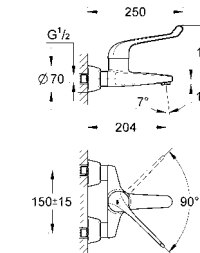

32 795 000 хром 331,20

Безопасные смесители
Смеситель однорычажный безопасный для раковины, DN 15
настенный монтаж
GROHE StarLight хромированная поверхность
GROHE EcoJoy Технология совершенного потока
при уменьшенном расходе воды
керамический картридж
регулировка расхода воды, настраиваемый ограничитель температуры
устанавливаемый мин. расход 6 л/мин.
литой излив с ламинарным регулятором струи 9 л/мин., вынос 204 мм
металлический рычаг
длина рычага 170 мм, скрытые S-образные эксцентрики