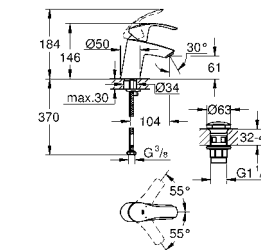

Eurosmart
Смеситель однорычажный для раковины DN 15 S-Size
монтаж на одно отверстие
металлический рычаг
GROHE SilkMove керамический картридж 35 мм
регулировка расхода воды
ограничитель температуры
GROHE StarLight хромированная поверхность
GROHE EcoJoy - 5,7 л/мин
GROHE FastFixation быстрая монтажная система
смеситель с гладким корпусом и нажимным сливным гарнитуром 1 1/4"
гибкая подводка

33 188 002 хром 75,60