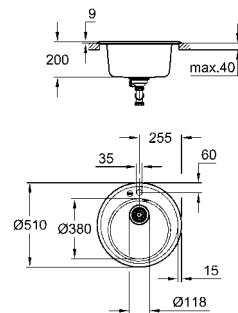

40 986 SD0 нержавеющая сталь 41,53

Сливной гарнитур
сливной гарнитур круглой формы с нажимным механизмом
эргономичный сливной гарнитур
с корзинчатым вентиляем
сливное отверстие Ø 35 мм
подходит ко всем моделям кухонных моек