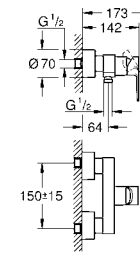

33 865 001 хром 237,60
33 865 DC1 суперсталь 339,60
33 865 AL1 темный графит, матовый 382,21

Lineare
Смеситель однорычажный для душа, DN 15
настенный монтаж
металлический рычаг
GROHE SilkMove керамический картридж 35 мм с ограничителем температуры
GROHE StarLight хромированная поверхность
отвод для душа 1/2"
встроенный обратный клапан
скрытые S-образные эксцентрики с защитой от обратного потока
минимальное давление 1,0 бар