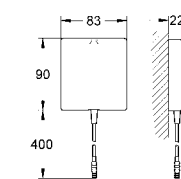

GROHE ESSENCE E

Артикул Цвет Цена брутто /
PPЦ с НДС, €

36 446 000 хром 550,80

Essence E
Инфракрасная электроника для раковины без смешивания
с инфракрасным датчиком для двусторонней связи для мониторинга, настройки и сервисного обслуживания для холодной или смешанной воды
6V литиевая батарейка, тип CR-P2
Срок службы батарейки: прибл. 7 лет (150 включений в день)
GROHE StarLight хромированная поверхность
регулируемый радиус поворота 0° / 150° / 360°
ламинатор с ограничением потока воды 5.0 л/мин
гибкий присоединительный шланг
грязеулавливающий фильтр
со встроенным электромагнитным клапаном
внешняя батарея
система быстрого монтажа
многоступенчатый указатель состояния
батарейки
7 предустановленных режимов:
- автоматический смыв
- термическая дезинфекция
- моющий режим
дополнительные функции и точные настройки с помощью пульта дистанционного управления 36 407
Одобрено в CE
класс шума I по DIN 4109
тип защиты смесителя IP 59K
минимальное давление 1,0 бар

36 447 000 хром 782,40

Essence E
Инфракрасная электроника для раковины без смешивания
с инфракрасным датчиком для двусторонней связи для мониторинга, настройки и сервисного обслуживания для холодной или смешанной воды
с адаптером 100-230 V переменного тока, 50-60 Hz, 6 V постоянного тока
ламинатор с ограничением потока воды 5.0 л/мин
7 предустановленных режимов:
- автоматический смыв
- термическая дезинфекция
- моющий режим
дополнительные функции и точные настройки с помощью пульта дистанционного управления 36 407
комплект готового монтажа
для Rapid SL 38 748 002 или монтажного набора 36 264 001
Одобрено в CE
класс шума I по DIN 4109
минимальное давление 1,0 бар

36 264 001 183,60