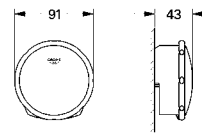

GROHE TALENTOFILL

Артикул Цвет Цена брутто /
PPC с НДС, €

19 952 000 хром 108,00
Talentofill
Наливной, сливной и переливной гарнитур комплект готового монтажа
включает в себя:
розетки детали подводки, пробки монтажные принадлежности **для комбинации с Talentofill 28 990/28 991**
GROHE StarLight хромированная поверхность