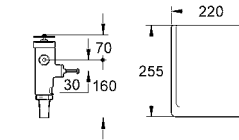

GROHE СМЫВНЫЕ УСТРОЙСТВА ПОД ДАВЛЕНИЕМ ДЛЯ УНИТАЗА

Артикул

Цвет

Цена брутто /
РРЦ с НДС, €

42 901 000

хром

273,60

Смывное устройство под давлением для унитаза
подключение 3/4"
для скрытого монтажа
регулировка объема смыва от 6 до 9 л
Classic-накладная панель 220 x 255 мм
GROHE StarLight хромированная поверхность
без предохранителя
без промывной дуги
арматура для замены для
623.03.200 (G¾)