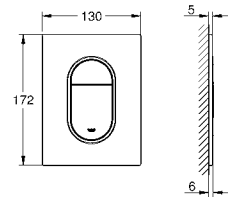

GROHE GROHE PLUS

Артикул	Цвет	Цена брутто / РРЦ с НДС, €

37 624 000	хром	88,80
37 624 DC0	суперсталь	162,00
37 624 AL0	темный графит, матовый	162,00

Arena Cosmopolitan S

Накладная панель

2 объема смыва или прерывание смыва старт/стоп
для пневматического смывного клапана
GD 2 смывной бачок

вертикальный монтаж

130 x 172 мм

из ABS

GROHE StarLight хромированная поверхность

GROHE EcoJoy Технология совершенного потока

при уменьшенном расходе воды
панель смыва с магнитным держателем и крепежным кронштейном в
комплекте

совместима с Rapid SLX

для установки на Rapid SL и Uniset со смывным бачком GD 2 необходимо
заказать ревизионный короб 40 911 000 (приобретается отдельно)