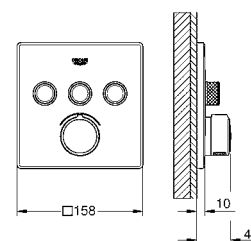

29 149 000 хром 490,80

SmartControl
Смеситель для встраиваемого монтажа на 3 выхода
комплект верхней монтажной части для GROHE Rapido SmartBox 35 600 000 (универсальная встраиваемая часть) металлическая накладная панель с **GROHE FastFixation** (скрытые эксцентрики, уплотнение, скрытый монтаж), регулируемая на 6°
GROHE StarLight хромированная поверхность
SmartControl нажать для вкл/выкл, повернуть для увеличения напора воды от режима EcoJoy до максимального напора воды
заменяемые символы
картридж для смешивания воды
возможность одновременного включения нескольких точек водоотвода без встраиваемой части
распределение расхода:
выход A = 22 л/мин
выход B = 26 л/мин
выход C = 22 л/мин
выход A + B = 31 л/мин
выход A + B + C = 34 л/мин

35 600 000 72,00

GROHE Rapido SmartBox Универсальная встроенная часть