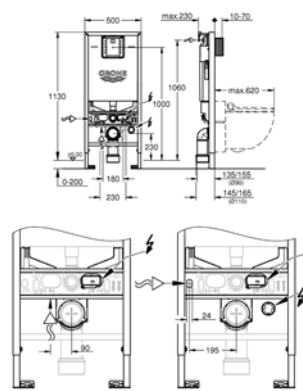

39 598 000 **252,00**
Rapid SLX
Rapid SL 3 в 1 в сборе, для подвесного унитаза,
монтажная высота 1.13 м
смывной бачок GD 2
включает в себя:
Rapid SLX Инсталляция для подвесного унитаза (38 596 000) со встроенной розеткой для подключения унитазов-биде
Rapid SL Настенный уголок (38 558 00M)
Звукоизоляционный комплект (37 131 000)
регулятор скорости смыва