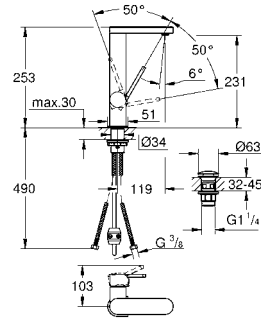

Артикул Цвет Цена брутто / РРЦ с НДС, €

new

23 844 003 хром 332,40
GROHE Plus
Смеситель однорычажный для раковины 1/2" L-Size
монтаж на одно отверстие
металлический рычаг
GROHE SilkMove керамический картридж 28 мм
с ограничителем температуры
GROHE StarLight хромированная поверхность
GROHE EcoJoy SpeedClean аэратор с ограничением расхода воды 5,7 л/мин
GROHE AquaGuide регулируемый аэратор
система быстрого монтажа
выдвижной излив
GROHE EasyDock Легкое вытягивание и возврат на место выдвижного излива
смеситель с гладким корпусом и нажимным сливным гарнитуром 1 1/4"
гибкая подводка

new