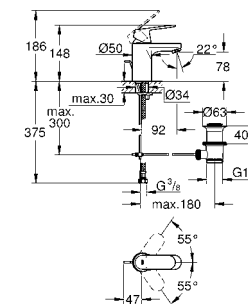

32 825 000 хром 96,00

Eurosmart Cosmopolitan
Смеситель однорычажный для раковины DN 15 S-Size
монтаж на одно отверстие
металлический рычаг
GROHE SilkMove керамический картридж 35 мм
регулировка расхода воды
GROHE StarLight хромированная поверхность
GROHE FastFixation быстрая монтажная система
аэратор
сливной гарнитур 1 1/4"
гибкая подводка
минимальное давление 1,0 бар
дополнительный ограничитель температуры (46 375 000)
класс шума I по DIN 4109