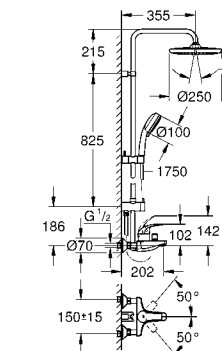

Tempesta Cosmopolitan System 250
Душевая система с однорычажным смесителем для ванны, настенный монтаж
для ванны, настенный монтаж
с укороченной душевой штангой для использования в душевых кабинках
включает в себя:
горизонтальный душевой
кронштейн 355 мм
однорычажный смеситель для ванны с
переключателем, настенный монтаж
выбор между:
верхний душ Tempesta 250 (26 666)
душевая струя
Rain
тыльная часть головки верхнего душа белая
с шаровым шарниром
угол поворота ± 10°
GROHE EcoJoy ограничитель расхода воды 9,5 л/мин
излив для ванны
отдельный переключатель на ручной душ
Tempesta Cosmopolitan 100 Ручной душ (27 575)
4 вида струй:
GROHE Rain O², Rain, Massage, Jet
GROHE EcoJoy ограничитель расхода воды 9,5 л/мин
регулируется по высоте с помощью
скользящего элемента
душевой шланг, 1.750 мм 1/2" x 1/2" (28 410)
GROHE EcoJoy Технология совершенного потока
при уменьшенном расходе воды
GROHE SilkMove керамический картридж Ø 46 мм
GROHE DreamSpray превосходный поток воды
GROHE StarLight хромированная поверхность
система **SpeedClean** против известковых отложений
внутренний охлаждающий канал для продолжительного срока службы
Twistfree против перекручивания шланга
совместим с проточным водонагревателем **только** выше 18 кВт/ч, а также с
накопительным водонагревателем (см. Техническую информацию)
минимальный расход воды 7л/мин
минимальное давление 1,0 бар
профессиональная серия