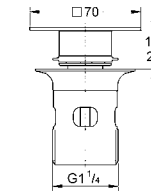

GROHE СЛИВНЫЕ ГАРНИТУРЫ И СИФОНЫ

Артикул Цвет Цена брутто / РРЦ с НДС, €

40 565 000 хром 69,60
40 565 DC0 суперсталь 105,61
40 565 AL0 темный графит, матовый 120,70
Пробка для сливного гарнитура
для раковин с переливом
для стандартного сливного гарнитура 1 1/4"
GROHE StarLight хромированная поверхность