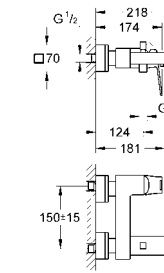

23 140 000 хром 264,00
23 140 DC0 суперсталь 425,20
23 140 AL0 темный графит, матовый 478,34
Eurocube
Смеситель однорычажный для ванны, DN 15
настенный монтаж
металлический рычаг
GROHE SilkMove керамический картридж Ø 46 мм
GROHE StarLight хромированная поверхность
регулировка расхода воды
автоматический переключатель: ванна/душ
азратор
встроенный обратный клапан в душевом отводе 1/2"
скрытые S-образные эксцентрики
с защитой от обратного потока
дополнительный ограничитель температуры (46 375 000)