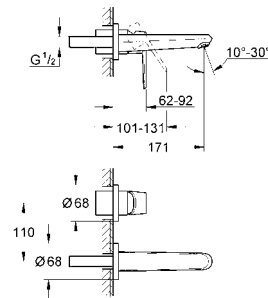

19 573 002 хром 195,60

Eurodisc Cosmopolitan
Смеситель для раковины на два отверстия M-Size
настенный монтаж
комплект верхней монтажной части для 23 571 000
без встраиваемого механизма
металлическая розетка
металлический рычаг
GROHE StarLight хромированная поверхность
GROHE AquaGuide NEW
размер по осям 110 мм
вынос 170 мм
минимальное давление 1,0 бар