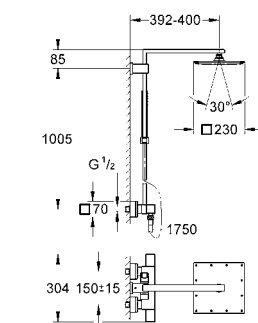

26 087 000 хром 1 165,20

Euphoria Cube System 230
Душевая система с термостатом для настенного монтажа
включает в себя:
душевой кронштейн
вынос 400 мм
настенный термостат с аквадиммером
выбор между:
Rainshower Allure Верхний душ (27 479 000)
металл
душевая струя Rain
с шаровым шарниром
угол поворота ± 15°
ручной душ Euphoria Cube (27 699)
регулируется по высоте с помощью скользящего элемента
душевой шланг 1750 мм (28 388 000)
GROHE EcoJoy Технология совершенного потока при уменьшенном расходе воды
GROHE TurboStat встроенный термозлемент
GROHE SafeStop стопор безопасности при 38°C
GROHE SafeStop Plus опционно ограничитель температуры на 43°C,
включен
GROHE DreamSpray превосходный поток воды
GROHE StarLight хромированная поверхность
внутренний охлаждающий канал для продолжительного срока службы
система **SpeedClean** против известковых отложений
Twistfree против перекручивания шланга
совместим с проточным водонагревателем **только** выше 18 кВт/ч, а также с накопительным водонагревателем (см. Техническую информацию)
минимальный расход воды 7л/мин
минимальное давление 1,0 бар