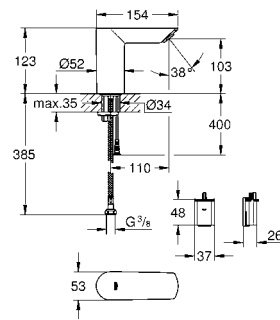

36 452 000 хром 210,00

Вау Cosmopolitan E
Инфракрасная электроника для раковины без смешивания
с инфракрасным датчиком для двусторонней связи для мониторинга, настройки и сервисного обслуживания
для холодной или смешанной воды
6V литиевая батарейка, тип CR-P2
Срок службы батарейки: прибл. 7 лет (150 включений в день)
GROHE StarLight хромированная поверхность
GROHE EcoJoy - 5,7 л/мин
GROHE Zero Раздельные пути подачи воды - не содержит никеля и свинца
корпус выполнен из композитного полимера
гибкий присоединительный шланг
грязеулавливающий фильтр
со встроенным электромагнитным клапаном
внешняя батарея
система быстрого монтажа
многоступенчатый указатель состояния
батарейки
7 предустановленных режимов:
- автоматический смыв
- термическая дезинфекция
- моющий режим
дополнительные функции и точные настройки с помощью пульта дистанционного управления 36 407
Одобрено в CE
класс шума I по DIN 4109
тип защиты смесителя IP 59