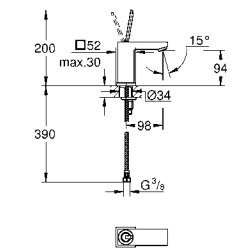

23 656 000 хром **216,00**
Eurocube Joy
Смеситель однорычажный для раковины DN 15 S-Size
монтаж на одно отверстие
металлический рычаг
GROHE FeatherControl Joystick картридж
GROHE EcoJoy SpeedClean аэратор с ограничением расхода воды 5,7 л/мин
GROHE FastFixation Plus Система монтажа без донного клапана гибкая подводка