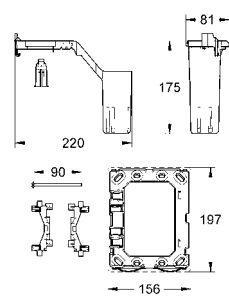

GROHE Fresh
Деталь переоснащения
для смывных бачков GROHE GD 2 с пневматической системой смыва и с регулируемым ревизионным окошком не подходит для Skate Cosmopolitan со стеклянной, деревянной или металлической поверхностью открывающаяся крепежная рама с емкостью для размещения ароматических таблеток, не содержащих хлор для всех накладных панелей GROHE 156 x 197 мм

Артикул Цвет Цена брутто / РРЦ с НДС, €

37 547 000 хром 46,80
37 547 P00 матовый хром 46,80
37 547 SH0 альпий-белый 39,60