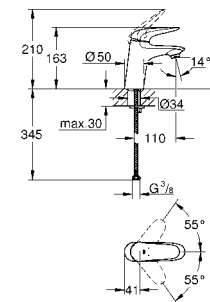

23 715 003 хром 97,20

Eurostyle
Смеситель однорычажный для раковины DN 15 S-Size
монтаж на одно отверстие
металлический рычаг (без отверстия)
GROHE SilkMove керамический картридж 35 мм
регулировка расхода воды
с ограничителем температуры
GROHE StarLight хромированная поверхность
GROHE EcoJoy - 5,7 л/мин
GROHE FastFixation быстрая монтажная система
без донного клапана
гибкая подводка