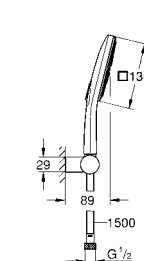

26 588 LS0 белая луна **122,40**
Rainshower SmartActive 130 Cube
Душевой набор, 3 вида струй
включает в себя:
Rainshower SmartActive 130 Cube ручной душ (26 582)
настенный держатель для душа, регулируемый (27 056)
душевой шланг Silverflex 1.500 мм (28 364)
GROHE EcoJoy ограничитель расхода воды 9,5 л/мин
GROHE DreamSpray превосходный поток воды
GROHE StarLight поверхность
система **SpeedClean** против известковых отложений
внутренний охлаждающий канал для продолжительного срока службы
Twistfree против перекручивания шланга
может использоваться с проточным водонагревателем