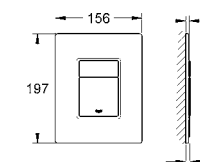

38 916 0A0 зеркальный 266,40

Skate Cosmopolitan
Накладная панель
с зеркальной поверхностью
кнопка смыва пластиковая, цвет титаниум
2 объема смыва или прерывание смыва старт/стоп
для пневматического смывного клапана
для вертикального и горизонтального монтажа
156 x 197 мм
сделано из безопасного стекла
крепежный набор
GROHE EcoJoy Технология совершенного потока
при уменьшенном расходе воды
для Rapid SL и Uniset со смывным бачком GD 2
для установки Rapid SLX необходимо заказать ревизионный короб 66 791 000 (приобретается отдельно)