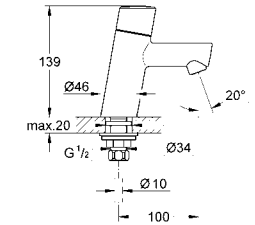

GROHE CONCETTO

Артикул Цвет Цена брутто / РРЦ с НДС, €

32 207 001 хром 99,60

Concetto
Вертикальный вентиль XS-Size
монтаж на одно отверстие
металлический рычаг
керамические вентили 1/2", 90°
GROHE StarLight хромированная поверхность
GROHE EcoJoy SpeedClean аэратор с ограничением расхода воды 5,7 л/мин
присоединительная гайка 1/2" x 10,5 мм
класс шума I по DIN 4109

32 204 10E хром 126,00