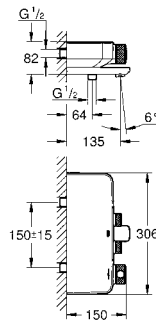

34 718 000 хром 381,60

Grotherm SmartControl
Термостат для ванны, DN 15
настенный монтаж
GROHE CoolTouch Полностью исключается вероятность ожога о внешнюю поверхность смесителя
GROHE StarLight хромированная поверхность
GROHE SafeStop стопор безопасности при 38°C
GROHE SafeStop Plus опционно ограничитель температуры на 43°C, включен
GROHE TurboStat встроенный термоэлемент
ProGrip эргономичные рукоятки с рифленой поверхностью
SmartControl нажать для вкл/выкл, повернуть для увеличения напора воды от режима EcoJoy до максимального напора воды
GROHE EasyReach встроенная полочка
отвод для душа снизу 1/2"
излив для ванны с аэратором
встроенные обратные клапаны и грязеулавливающие фильтры с защитой от обратного потока