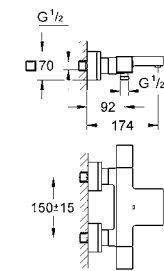

34 497 000 хром 435,60
Grotherm Cube
Термостат для ванны, DN 15
настенный монтаж
GROHE StarLight хромированная поверхность
GROHE SafeStop стопор безопасности при 38°C
GROHE SafeStop Plus опционно ограничитель температуры на 43°C, включен
GROHE TurboStat встроенный термоэлемент
встроенный стопор смешанной воды
GROHE AquaDimmer Plus многофункциональный
- **GROHE EcoButton**
(встроенная кнопка с функцией экономии воды для душа)
- регулировка расхода
- переключатель: ванна/душ
отвод для душа снизу 1/2"
GROHE XL Waterfall
регулятор струи
встроенные обратные клапаны
грязеулавливающие фильтры
с защитой от обратного потока
скрытые S-образные эксцентрики
GROHE EcoJoy Технология совершенного потока
при уменьшенном расходе воды