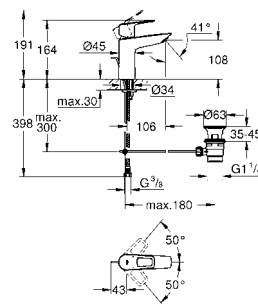

new

23 762 001 хром 77,09

VauLoop
Смеситель однорычажный для раковины DN 15 M-Size
монтаж на одно отверстие
металлический рычаг
GROHE Longlife керамический картридж 28 мм
с ограничителем температуры
GROHE StarLight хромированная поверхность
GROHE Zero Раздельные пути подачи воды - не содержит никеля и свинца
GROHE EcoJoy - 5,7 л/мин
система быстрого монтажа
рычажный донный клапан 1 1/4", пластик
гибкая подводка
профессиональная серия