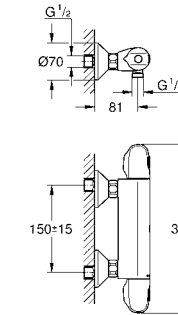

GROHE GROHTHERM 1000

Артикул Цвет Цена брутто / РРЦ с НДС, €

34 143 003	хром	204,00

Grohtherm 1000
Термостат для душа, DN 15
настенный монтаж
GROHE CoolTouch безопасный корпус
GROHE StarLight хромированная поверхность
GROHE MetalGrip эргономичная металлическая рукоятка
GROHE SafeStop стопор безопасности при 38°C
GROHE SafeStop Plus опционно ограничитель температуры на 43°C, включен
GROHE TurboStat встроенный термоэлемент
встроенный стопор смешанной воды
рукоятка регулировки напора с кнопкой для экономии воды **GROHE EcoButton**
и индивидуально устанавливаемым стопором керамический вентиль 1/2", 180°
отвод для душа снизу 1/2"
встроенные обратные клапаны
грязеулавливающие фильтры
с защитой от обратного потока
скрытые S-образные эксцентрики
металлическая розетка
минимальное давление 1,0 бар
GROHE EcoJoy Технология совершенного потока
при уменьшенном расходе воды