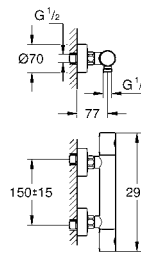

32 831 000 хром 114,00

Eurosmart Cosmopolitan
Смеситель однорычажный для ванны, DN 15
настенный монтаж
металлический рычаг
GROHE SilkMove керамический картридж Ø 46 мм
GROHE StarLight хромированная поверхность
регулировка расхода воды, возможность установки мин. расхода 2,5 л/мин.
автоматический переключатель: ванна/душ
азратор
встроенный обратный клапан в душевом отводе 1/2"
скрытые S-образные эксцентрики
с защитой от обратного потока
дополнительный ограничитель температуры (46 308 000)
класс шума I по DIN 4109