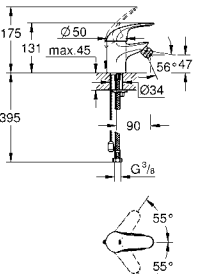

32 882 000 хром 66,00
Euroeco
Смеситель однорычажный для биде DN 15 S-Size
монтаж на одно отверстие
металлический рычаг
GROHE SilkMove керамический картридж 35 мм
GROHE StarLight хромированная поверхность
ограничитель потока 9 л/мин.
система быстрого монтажа
азрастор с шаровым шарниром
цепочка
гибкая подводка
дополнительный ограничитель температуры (46 375 000)