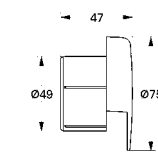

GROHE TALENTOFILL

Артикул Цвет Цена брутто /
PPC с НДС, €

19 954 000 хром 13,20
Talentofill
Розетка
для встроенного прерывателя трубы
28 994
и соединительного гарнитура **28 995**
GROHE StarLight хромированная поверхность