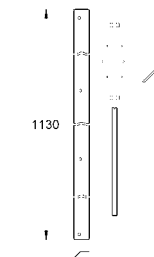

38 562 001 98,40
Rapid SL
Комплект углового монтажа для унитаза, биде, раковины и писсуара одиночный или рядный монтаж на рельсе расстояние между углами макс. 625 мм крепежный материал для углового монтажа 2 настенных угла 1,13 м 135°