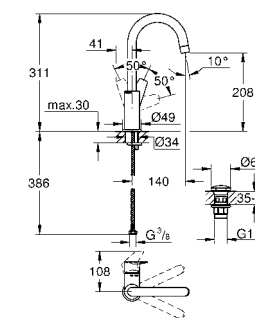

23 760 001 хром 88,42

BauEdge
Смеситель однорычажный для раковины 1/2" L-Size
монтаж на одно отверстие
металлический рычаг
GROHE Longlife керамический картридж 28 мм с ограничителем температуры
GROHE StarLight хромированная поверхность
GROHE EcoJoy - 5,7 л/мин
система быстрого монтажа
поворотный трубообразный излив
рычажный донный клапан 1 1/4", пластик
гибкая подводка
профессиональная серия

new

23 911 001 хром 88,42

BauEdge
Смеситель однорычажный для раковины 1/2" L-Size
монтаж на одно отверстие
металлический рычаг
GROHE Longlife керамический картридж 28 мм с ограничителем температуры
GROHE StarLight хромированная поверхность
GROHE EcoJoy - 5,7 л/мин
система быстрого монтажа
поворотный трубообразный излив
нажимной донный клапан 1 1/4", пластик
гибкая подводка
профессиональная серия

new