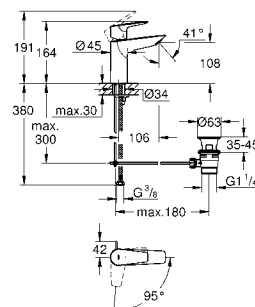

23 759 001 хром по запросу

BauEdge
Смеситель однорычажный для раковины DN 15 M-Size
монтаж на одно отверстие
металлический рычаг
GROHE Longlife ES Керамический картридж 28 мм с энергосберегающей функцией (подача холодной воды при центральном положении рычага) с ограничителем температуры
GROHE StarLight хромированная поверхность
GROHE Zero Раздельные пути подачи воды - не содержит никеля и свинца
GROHE EcoJoy - 5,7 л/мин
система быстрого монтажа
рычажный донный клапан 1 1/4", пластик
гибкая подводка
профессиональная серия

new