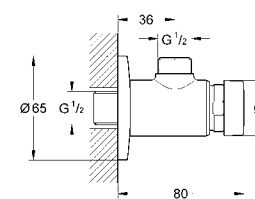

36 267 000 хром 86,40

Euroeco Cosmopolitan T
Автоматический душевой вентиль, DN 15
настенный монтаж
для холодной или смешанной воды
маркировка голубая/красная
GROHE StarLight хромированная поверхность
3 режима подачи воды: 7, 15, 30 сек. (зависит от давления)
розетки
минимальное давление 1,0 бар