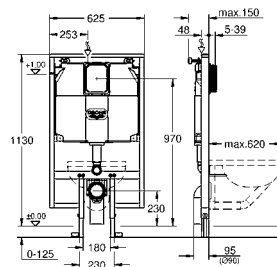

с настенными уголками 38 558 00M для монтажа перед стеной
для установки малых панелей смыва необходимо дополнительно заказать
ревизионный короб 40 949 000

GROHE RAPID SL ДЛЯ УНИТАЗА

Артикул Цвет Цена брутто /
PPC с НДС, €