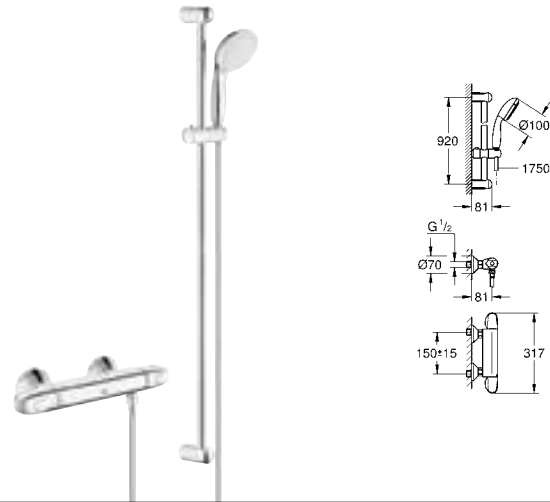

GROHE GROHTHERM 1000

Артикул Цвет Цена брутто / РРЦ с НДС, €

34 256 004 хром 265,20

Grotherm 1000
Термостат для душа, DN 15 с душевым гарнитуром
включает в себя:
Grotherm 1000 NEW Термостат для душа 1/2" (34 143 003)
Tempesta Душевая штанга II, 900 мм (27 646)
минимальное давление 1,0 бар