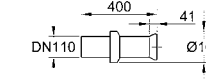

GROHE КЕРАМИКА EURO

Артикул Цвет Цена брутто / РРЦ с НДС, €

39 453 000 31,20
Выпуск для унитаза
горизонтальный
320 мм от стены