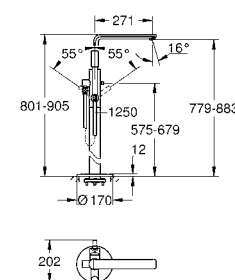

23 792 001 хром 1 524,00
23 792 DC1 суперсталь 2 196,00
23 792 AL1 темный графит, матовый 2 463,12

Lineare
Смеситель однорычажный для ванны 1/2", напольный монтаж
комплект верхней монтажной части для 45 984
без встраиваемой части
GROHE SilkMove керамический картридж 35 мм с ограничителем температуры
GROHE StarLight хромированная поверхность
автоматический переключатель: ванна/душ
излив с аэратором
вынос 271 мм
встроенный обратный клапан в душевом отводе 1/2"
держатель ручного душа
ручной душ Sena Stick (26 465)
душевой шланг Silverflex 1.250 мм (28 362)
с защитой от обратного потока
минимальное давление 1,0 бар