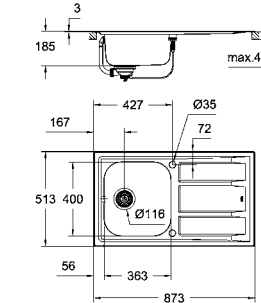

31 569 SD0 нержавеющая сталь 331,94

K400+
Мойка из нержавеющей стали с корзинчатым вентилем
модель: K400+ 60-S 98.3/51.3 1.5 оборачиваемая
тип монтажа: сверху, либо вровень со столешницей
материал: нержавеющая сталь AISI 316 (V4A)
толщина материала: 0,7 мм
GROHE StarLight поверхность
покрытие: сатиновое
GROHE Whisper
минимальный размер шкафа: 600 мм
размер: 983 x 513 мм
1 чаша: 363 x 400 x 188 мм
полу-чаша: 150 x 300 x 188 мм
Внешний радиус: R10, внутренний радиус чаши: R95
GROHE FastFixation система быстрого монтажа
монтаж мойки слева или справа
требуемый размер отверстия в столешнице для установки мойки: 950 x 480 мм
Отверстия: 2 x 35 мм
клапан-автомат
аксессуары вкл.: сливной гарнитур, корзинка, монтажный набор
количество крепежных элементов в комплекте (монтаж в один уровень со столешницей): 18