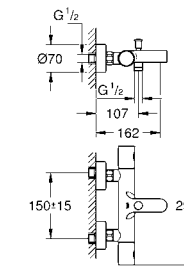

GROHE EUROSMART COSMOPOLITAN

Артикул Цвет Цена брутто / РРЦ с НДС, €

new

34 766 000 хром 254,40

Grotherm 800 Cosmopolitan
Термостат для ванны, DN 15
настенный монтаж
GROHE StarLight хромированная поверхность
GROHE MetalGrip эргономичная металлическая рукоятка
GROHE SafeStop стопор безопасности при 38°C
GROHE SafeStop Plus опционно ограничитель температуры на 43°C, включен
GROHE TurboStat встроенный термоэлемент
встроенный стопор смешанной воды
автоматический переключатель: ванна/душ
рукоятка регулировки напора с кнопкой для экономии воды **GROHE EcoButton**
и индивидуально устанавливаемым стопором
керамический вентиль 1/2", 180°
отвод для душа снизу 1/2"
азратор
встроенные обратные клапаны
грязеулавливающие фильтры
с защитой от обратного потока
скрытые S-образные эксцентрики
металлическая розетка
GROHE EcoJoy Технология совершенного потока
при уменьшенном расходе воды