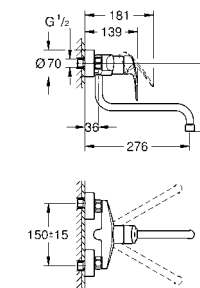

31 509 003 **хром** **по запросу**

Eurosmart
Смеситель однорычажный для мойки, DN 15
настенный монтаж
GROHE StarLight хромированная поверхность
GROHE SilkMove керамический картридж 35 мм
азрактор
регулировка расхода воды
поворотный трубообразный излив
радиус поворота 360°
вынос 150 мм
встроенный ограничитель температуры
скрытые S-образные эксцентрики

new