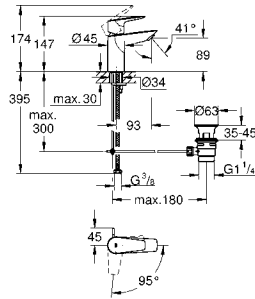

23 559 001 хром по запросу
BauEdge
Смеситель однорычажный для раковины DN 15 S-Size
монтаж на одно отверстие
металлический рычаг
GROHE Longlife ES Керамический картридж 28 мм с энергосберегающей функцией (подача холодной воды при центральном положении рычага) с ограничителем температуры
GROHE StarLight хромированная поверхность
GROHE Zero Раздельные пути подачи воды - не содержит никеля и свинца
GROHE EcoJoy - 5,7 л/мин
система быстрого монтажа
рычажный донный клапан 1 1/4", пластик
гибкая подводка
профессиональная серия

Артикул Цвет Цена брутто / РРЦ с НДС, €

new