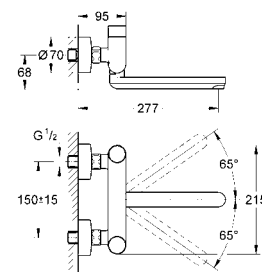

36 319 000 хром 441,60

Eurosmart Cosmopolitan T
Автоматический смеситель для раковины со смешиванием и с регулируемым ограничителем температуры
настенный монтаж
GROHE StarLight хромированная поверхность
GROHE EcoJoy Технология совершенного потока
при уменьшенном расходе воды
ламинарный регулятор струи 9 л/мин.
поворотный литой излив 200 мм
ограничитель поворота излива 130°, возможность фиксации
3 режима подачи воды: 7, 15, 30 сек. (зависит от давления)
диапазон давлений от 0.5 до 6 бар
скрытые S-образные эксцентрики
обратный клапан
грязеулавливающие фильтры