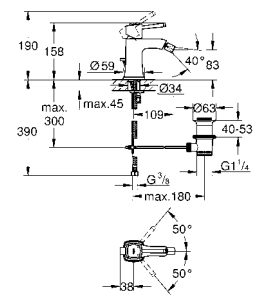

35 600 000 72,00
GROHE Rapido SmartBox Универсальная встроенная часть

24 068 000 хром 312,00
24 068 IGO хром/золото 374,40

Grandera
Смеситель однорычажный с переключателем на 2 положения
комплект верхней монтажной части для GROHE Rapido SmartBox 35 600 000 (универсальная встраиваемая часть)
GROHE SilkMove керамический картридж Ø 46 мм
GROHE StarLight хромированная поверхность
с настенными розетками **GROHE FastFixation** (скрытые эксцентрики, уплотнение, скрытый монтаж)
металлическая накладная панель, регулируемая на 6°
металлический рычаг
автоматический переключатель на 2 положения
распределение расхода:
выход В = 27 л/мин,
выход С = 27 л/мин
без встраиваемой части

35 600 000 72,00
GROHE Rapido SmartBox Универсальная встроенная часть

19 936 000 хром 1 015,20
19 936 IGO хром/золото 1 320,00

Grandera
Смеситель однорычажный для ванны на 4 отверстия
GROHE SilkMove керамический картридж Ø 46 мм, **GROHE StarLight** хромированная поверхность
включает в себя:
фиксатор для излива(смонтированный), элемент управления однорычажного смесителя
излив для ванны с аэратором и переключателем ванна/душ
Grandera ручной душ 7,6 л
металлический душевой шланг
гибкая подводка
подключение для душевого шланга
с защитой от обратного потока
может быть использован с 29 037 000
минимальное давление 1,0 бар