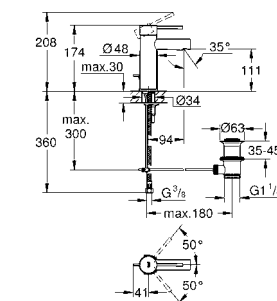

32 898 001	хром	144,00

Essence
Смеситель однорычажный для раковины DN 15 S-Size
монтаж на одно отверстие
металлический рычаг
GROHE SilkMove керамический картридж 28 мм с ограничителем температуры
GROHE StarLight хромированная поверхность
GROHE EcoJoy - 5,7 л/мин
GROHE FastFixation Plus Система монтажа
сливной гарнитур 1 1/4"
гибкая подводка
минимальное давление 1,0 бар