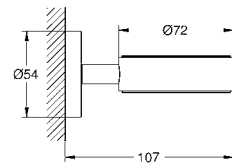

GROHE ESSENTIALS

Артикул Цвет Цена брутто / РРЦ с НДС, €

40 369 001	хром	27,43
40 369 DC1	суперсталь	38,40
40 369 BE1	никель глянец	41,14
40 369 EN1	матовый никель	43,88
40 369 GL1	холодный расцвет	41,14
40 369 GN1	холодный расцвет, матовый	43,88

40 369 DA1	теплый закат	41,14
40 369 DL1	теплый закат, матовый	43,88
40 369 A01	темный графит	41,14
40 369 AL1	темный графит, матовый	43,88

Essentials
Держатель
металл
для стакана (40 372 001)
мыльницы (40 368 001) или дозатора жидкого мыла (40 394 001)
скрытое крепление
GROHE StarLight хромированная поверхность
Шурупы и дюбели в комплекте

40 394 001	хром	22,43
40 394 BE1	никель глянец	33,66
40 394 EN1	матовый никель	35,89
40 394 GL1	холодный расцвет	33,66
40 394 GN1	холодный расцвет, матовый	35,89

40 394 DA1	теплый закат	33,66
40 394 DL1	теплый закат, матовый	35,89
40 394 A01	темный графит	33,66
40 394 AL1	темный графит, матовый	35,89

Essentials
Дозатор жидкого мыла
стекло / металл
объем 160 мл
подходит для держателей:
Essentials (40 369 xx1)
Essentials Cube (40 508)
Bau Cosmopolitan (40 585)
Essentials Authentic (40 652)
GROHE StarLight хромированная поверхность