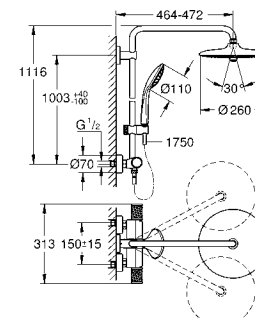

27 615 002 хром 538,46

Euphoria System 260
Душевая система с термостатом для настенного монтажа
включает в себя:
горизонтальный поворотный душевой **кронштейн 450 мм**
настенный термостат с аквадиммером
выбор между:
Euphoria 260 Верхний душ (26 457)
Rain, SmartRain, Jet
с шаровым шарниром
угол поворота ± 15°
ручной душ Euphoria 110 Massage (27 239 000)
3 вида струй:
Rain / Massage / SmartRain
регулируется по высоте с помощью скользящего элемента
душевой шланг 1750 мм (28 388 000)
GROHE TurboStat встроенный термозлемент
GROHE SafeStop стопор безопасности при 38°C
GROHE SafeStop Plus опционно ограничитель температуры на 43°C, включен
GROHE CoolTouch Полностью исключается вероятность ожога о внешнюю поверхность смесителя
ProGrip эргономичные рукоятки с рифленой поверхностью
GROHE DreamSpray превосходный поток воды
GROHE StarLight хромированная поверхность
GROHE SprayDimmer
GROHE EcoJoy ограничитель расхода воды 9,5 л/мин
GROHE FastFixation (регулируемое верхнее крепление)
внутренний охлаждающий канал для продолжительного срока службы
система **SpeedClean** против известковых отложений
Twistfree против перекручивания шланга
совместим с проточным водонагревателем **только** выше 18 кВт/ч, а также с накопительным водонагревателем (см. Техническую информацию)
минимальный расход воды 7л/мин
дополнительная опция: полочка GROHE EasyReach (26 362)
профессиональная серия