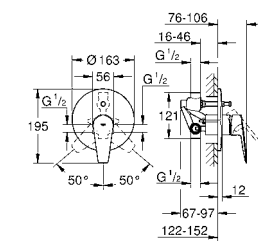

29 079 001 хром 115,42
VauEdge
Смеситель однорычажный для ванны, DN 15
скрытый монтаж
включает в себя:
комплект готового монтажа
металлический рычаг
корпус встраиваемого смесителя
GROHE Longlife Керамический картридж 46 мм
GROHE StarLight хромированная поверхность
регулировка расхода воды
автоматический переключатель: ванна/душ
уплотнитель розетки и рычага
дополнительный ограничитель температуры (46 375 000)
профессиональная серия

new