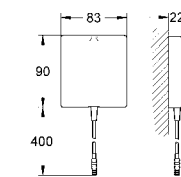

Импульсный источник питания
для инфракрасной электроники с дизайном датчика „одно окно“
импульсный источник питания с рабочим напряжением 100-230 В AC, 50 - 60 Гц
для скрытой розетки с крышкой и разгрузкой натяжения