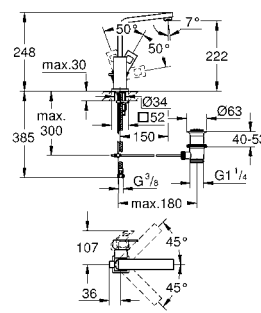

23 135 00E хром 240,00
Eurocube
Смеситель однорычажный для раковины 1/2" L-Size
монтаж на одно отверстие
металлический рычаг
GROHE SilkMove керамический картридж 28 мм
ограничитель температуры
GROHE StarLight хромированная поверхность
GROHE EcoJoy SpeedClean аэратор с ограничением расхода воды 5,7 л/мин
GROHE FastFixation Plus Система монтажа
поворотный, трубкообразный излив с ограничителем поворота
сливной гарнитур 1 1/4"
гибкая подводка

23 135 000 хром 240,00
23 135 DC0 суперсталь 338,26
23 135 AL0 темный графит, матовый 386,57
то же, без ограничения расхода воды