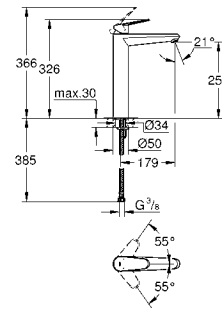

GROHE EURODISC COSMOPOLITAN

Артикул Цвет Цена брутто / РРЦ с НДС, €

23 432 000 хром 271,20

Eurodisc Cosmopolitan
Смеситель однорычажный для раковины DN 15 XL-Size
монтаж на одно отверстие
металлический рычаг
для отдельностоящих раковин
GROHE SilkMove керамический картридж 35 мм
регулировка расхода воды
возможность установки мин. расхода 2,5 л/мин.
GROHE StarLight хромированная поверхность
GROHE EcoJoy SpeedClean аэратор с ограничением расхода воды 5,7 л/мин
GROHE FastFixation Plus Система монтажа без донного клапана, гибкая подводка
минимальное давление 1,0 бар
дополнительный ограничитель температуры (46 375 000)