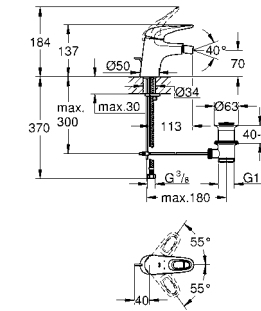

33 565 003 хром 108,00
33 565 LS3 белая луна/хром 145,20
Eurostyle
Смеситель однорычажный для биде DN 15 S-Size
монтаж на одно отверстие
металлическая рукоятка (с отверстием)
GROHE SilkMove керамический картридж 35 мм
регулировка расхода воды
с ограничителем температуры
GROHE StarLight хромированная поверхность
GROHE EcoJoy - 5,7 л/мин
GROHE FastFixation быстрая монтажная система
с шаровым шарниром
сливной гарнитур 1 1/4"
гибкая подводка