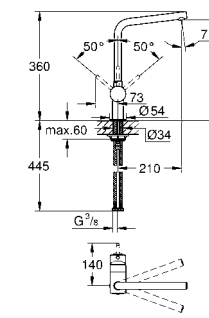

GROHE MINTA / MINTA SMARTCONTROL / MINTA TOUCH

Артикул Цвет Цена брутто / РРЦ с НДС, €

31 375 000	хром	218,40
31 375 DC0	суперсталь	285,60
31 375 DA0	теплый закат	320,40
31 375 DL0	теплый закат, матовый	342,00
31 375 A00	темный графит	320,40
31 375 AL0	темный графит, матовый	342,00

Minta
Смеситель однорычажный для мойки, DN 15
L-образный излив
GROHE StarLight поверхность
GROHE SilkMove керамический картридж Ø 46 мм
регулировка расхода воды
поворотный трубообразный излив
радиус поворота 0°/150°/360°
с защитой от обратного потока
гибкая подводка
система быстрого монтажа
минимальное давление 1,0 бар