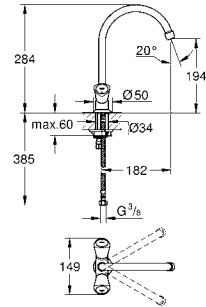

Артикул Цвет Цена брутто / РРЦ с НДС, €

30 098 001 хром 34,80
Costa L
Настенный вентиль, DN 15
настенный монтаж
металлическая рукоятка
с теплоизоляцией
привинчивающаяся
маркировка: синяя
GROHE StarLight поверхность
аэратор
вентили Longlife

31 819 001 хром 97,20
Costa S
Смеситель для мойки на одно отверстие, DN 15
металлические рукоятки
с теплоизоляцией
привинчивающаяся
GROHE StarLight поверхность
Carbodur керамический вентиль
аэратор
поворотный трубкообразный излив
радиус поворота 360°
гибкая подводка

Артикул Цвет Цена брутто / РРЦ с НДС, €

new

31 230 001 хром по запросу
GROHE BauFlow
Смеситель однорычажный для мойки, DN 15
монтаж на одно отверстие
металлический рычаг
GROHE StarLight поверхность
GROHE Longlife керамический картридж 28 мм
GROHE Zero Раздельные пути подачи воды - не содержит никеля и свинца
поворотный трубкообразный излив
аэратор
гибкая подводка
GROHE FastFixation Plus - сверхбыстрая и простая установка - не требуется никаких инструментов
для установки на столешницу толщиной от 60 мм необходим крепеж 48 384 000 (приобретается отдельно)

new

31 538 001 хром по запросу
GROHE BauFlow
Смеситель однорычажный для мойки, DN 15
высокий излив
монтаж на одно отверстие
GROHE StarLight хромированная поверхность
GROHE Longlife керамический картридж 28 мм
GROHE Zero Раздельные пути подачи воды - не содержит никеля и свинца
излив с аэратором
поворотный трубкообразный излив
радиус поворота 360°
гибкая подводка
GROHE FastFixation Plus - сверхбыстрая и простая установка - не требуется никаких инструментов
для установки на столешницу толщиной от 60 мм необходим крепеж 48 384 000 (приобретается отдельно)

new