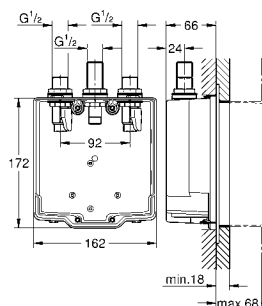

36 322 001 133,20

Eurosmart Cosmopolitan T
Скрытый монтажный ящик со смешиванием
для скрытого монтажа
для комплектов верхней монтажной части автоматических смесителей с клейким фланцем для герметичного крепления со стеной
2 запорных клапана
корпус со смешивающим устройством
обратный клапан
для 36 321 000
обеспечивает гидроизоляцию конструкции стен, окружающих встраиваемый механизм
с уплотнительной втулкой