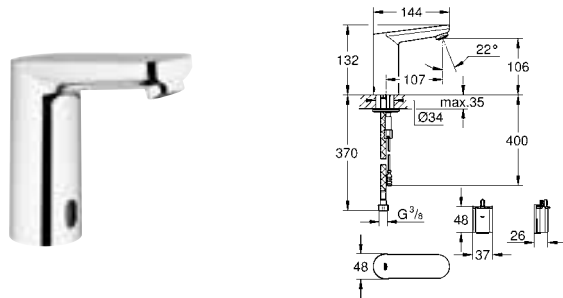

GROHE EUROSMART COSMOPOLITAN E

Артикул Цвет Цена брутто / РРЦ с НДС, €

36 330 001 хром 316,80

Eurosmart Cosmopolitan E
Инфракрасная электроника для раковины 1/2"
со встроенным устройством смешивания и регулируемым ограничителем температуры
с инфракрасным датчиком для двусторонней связи для мониторинга, настройки и сервисного обслуживания
6V литиевая батарейка, тип CR-P2
Срок службы батарейки: прибл. 7 лет (150 включений в день)
GROHE EcoJoy - 5,7 л/мин
гибкая подводка
обратный клапан
грязеулавливающие фильтры
со встроенным электромагнитным клапаном
внешняя батарея
система быстрого монтажа
многоступенчатый указатель состояния
батарейки
7 предустановленных режимов:
Одобрено в CE
класс шума I по DIN 4109
тип защиты смесителя IP 59K
минимальное давление 1,0 бар

36 386 001 хром 734,40

Eurosmart Cosmopolitan E
Powerbox
Инфракрасная электроника для раковины 1/2" со смешиванием и с регулируемым ограничителем температуры
с инфракрасным датчиком для двусторонней связи для мониторинга, настройки и сервисного обслуживания
включает Powerbox с системой энергонакопления
GROHE StarLight поверхность
GROHE EcoJoy 6,0 л/мин
включает все соединительные гибкие шланги
обратный клапан
грязеулавливающий фильтр
система быстрого монтажа
Powerbox
генератор энергии с гидротурбиной
внутренний блок энергосбережения
с использованием 60 сек/24 ч. в режиме ожидания, 260 сек./100 ч. в режиме ожидания
с дополнительным резервным электропитанием
7 предустановленных режимов:
- автоматический смыв
- термическая дезинфекция
- моющий режим
дополнительные функции и точные настройки с помощью пульта дистанционного управления 36 407
минимальное давление 1,0 бар