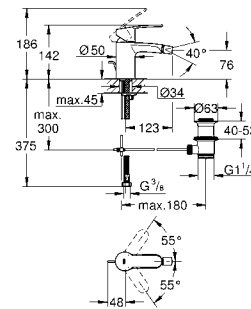

33 565 002 хром 118,80
Eurostyle Cosmopolitan Смеситель однорычажный для биде DN 15 S-Size
монтаж на одно отверстие
металлический рычаг
GROHE SilkMove керамический картридж 35 мм
регулировка расхода воды
возможность установки мин. расхода 2,5 л/мин.
GROHE StarLight хромированная поверхность
GROHE FastFixation быстрая монтажная система
азрактор с шаровым шарниром
сливной гарнитур 1 1/4"
гибкая подводка
минимальное давление 1,0 бар
дополнительный ограничитель температуры (46 375 000)

33 566 002 хром 112,80
то же, с цепочкой