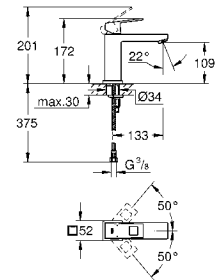

GROHE EUROCUBE

Артикул Цвет Цена брутто / РРЦ с НДС, €

23 446 000 хром 196,80
Eurocube
Смеситель однорычажный для раковины DN 15 M-Size
монтаж на одно отверстие
металлический рычаг
GROHE SilkMove керамический картридж 28 мм
с ограничителем температуры
GROHE StarLight хромированная поверхность
GROHE EcoJoy SpeedClean аэратор с ограничением расхода воды 5,7 л/мин
GROHE FastFixation Plus Система монтажа
без донного клапана
гибкая подводка
минимальное давление 1,0 бар