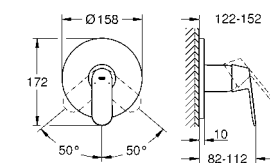

24 044 000 хром 130,80

Eurosmart Cosmopolitan
Смеситель однорычажный для душа
комплект верхней монтажной части для
GROHE Rapido SmartBox 35 600 000 (универсальная встраиваемая часть)
GROHE SilkMove керамический картридж Ø 46 мм
GROHE StarLight хромированная поверхность
с настенными розетками **GROHE FastFixation** (скрытые эксцентрики, уплотнение, скрытый монтаж)
металлическая накладная панель, регулируемая на 6°
металлический рычаг
распределение расхода:
выход В или С = 30 л/мин
без встраиваемой части