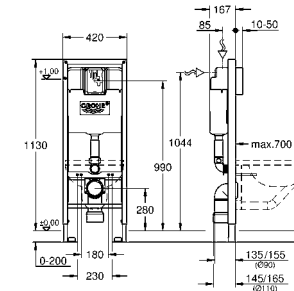

со смывным бачком 6 л для унитаза длиной 70 см для монтажа перед стеной или стеной перегородкой самонесущая стальная рама с порошковым напылением подготовлена для облицовки фиксированные подключения крепежный материал проверено -TUEV 2 болта-держателя для унитаза крепление для керамики расстояние между болтами 180/230 мм выходной патрубок для унитаза Ø 90 мм регулировка глубины монтажа редуктор Ø 90/110 мм впускной и смывной гарнитуры Пневматический смывной клапан с тремя режимами слива: 2-х объёмный, старт/стоп, или непрерывный Арматурная группа I с изоляцией от конденсационной влаги подключение воды DN 15 для монтажа перед стеной необходимо заказать настенные уголки 38 558 00M (продаются отдельно) для установки опорных направляющих для людей с ограниченными возможностями. Заказывается отдельно фиксирующий элемент 38 559 001