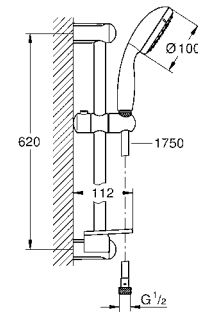

27 926 001 хром 63,60

Tempesta 100
Душевая гарнитура, 2 вида струй
включает в себя:
Ручной душ Tempesta 100 II (27 597)
душевая штанга, 600 мм (27 523)
душевой шланг Relexaflex 1750 мм 1/2" x 1/2" (28 154)
Полочка **GROHE EasyReach** (27 596)
GROHE DreamSpray превосходный поток воды
GROHE StarLight хромированная поверхность
система **SpeedClean** против известковых отложений
внутренний охлаждающий канал для продолжительного срока службы
ShockProof силиконовое кольцо, предотвращающее повреждение поверхности при падении ручного душа
может использоваться с проточным водонагревателем

27 645 001 хром 67,20

Tempesta 100
Душевой гарнитур, 4 вида струй
включает в себя:
ручной душ (28 421)
душевая штанга, 600 мм (27 523)
душевой шланг Relexaflex 1750 мм 1/2" x 1/2" (28 154)
GROHE EcoJoy ограничитель расхода воды 9,5 л/мин
GROHE DreamSpray превосходный поток воды
GROHE StarLight хромированная поверхность
система **SpeedClean** против известковых отложений
внутренний охлаждающий канал для продолжительного срока службы
ShockProof силиконовое кольцо, предотвращающее повреждение поверхности при падении ручного душа
может использоваться с проточным водонагревателем
минимальное давление 1,0 бар

27 795 001 хром 64,80
то же, без ограничения расхода воды