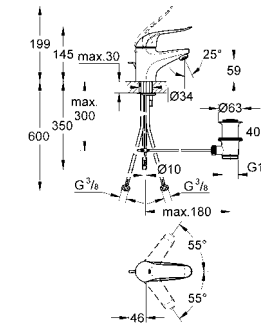

32 764 000 хром 156,00
Euroeco Special
Смеситель однорычажный для раковины DN 15
для открытых водонагревателей
монтаж на одно отверстие
сливной гарнитур 1 1/4"
GROHE StarLight хромированная поверхность
GROHE SilkMove керамический картридж 35 мм
GROHE EcoJoy Технология совершенного потока
при уменьшенном расходе воды
регулировка расхода воды
настраиваемый ограничитель температуры
возможность установки мин. расхода 2,5 л/мин.
ламинарный регулятор струи 9 л/мин.
металлический рычаг
длина рычага 120 мм
система быстрого монтажа
жесткая подводка