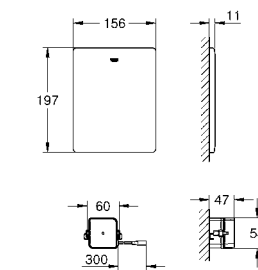

GRÖNE ЭЛЕКТРОННЫЕ СМЫВНЫЕ УСТРОЙСТВА ДЛЯ УНИТАЗА

Артикул

Цвет

Цена брутто /
РРЦ с НДС, €

38 698 SD1 **нержавеющая сталь** **540,00**

Tectron Skate
Инфракрасная электроника для смывного бачка GD 2
с инфракрасным датчиком для двусторонней связи для мониторинга, настройки и сервисного обслуживания с адаптером 100-230 V переменного тока, 50-60 Hz, 6 V постоянного тока для смывного бачка GD 2
серво мотор для скрытого монтажа
фронтальная панель 156 x 197 мм
инфракрасное управление
7 предустановленных режимов:
- автоматический смыв
- моющий режим
предварительная промывка вкл/выкл
дополнительные функции и точные настройки с помощью пульта дистанционного управления 36 407
регулируемый смыв (3-9 л) вручную или с помощью пульта управления
Одобрено в CE

38 699 001 **хром** **540,00**

Tectron Surf
Инфракрасная электроника для смывного бачка GD 2
с инфракрасным датчиком для двусторонней связи для мониторинга, настройки и сервисного обслуживания
GROHE StarLight хромированная поверхность
с адаптером 100-230 V переменного тока, 50-60 Hz, 6 V постоянного тока для смывного бачка GD 2
серво мотор для скрытого монтажа
фронтальная панель 156 x 197 мм
инфракрасное управление
7 предустановленных режимов:
- автоматический смыв
- моющий режим
предварительная промывка вкл/выкл
дополнительные функции и точные настройки с помощью пульта дистанционного управления 36 407
регулируемый смыв (3-9 л) вручную или с помощью пульта управления
Одобрено в CE

37 419 000 **хром** **727,20**
37 419 SDO **нержавеющая сталь** **727,20**