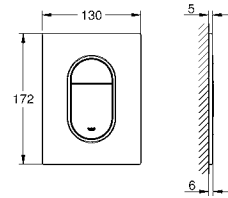

GROHE EURODISC COSMOPOLITAN

Артикул Цвет Цена брутто / РРЦ с НДС, €

37 624 000 хром 88,80

Arena Cosmopolitan S
Накладная панель S
2 объема смыва или прерывание смыва старт/стоп для пневматического смывного клапана GD 2 смывной бачок
вертикальный монтаж
130 x 172 мм
из ABS
GROHE StarLight хромированная поверхность
GROHE EcoJoy Технология совершенного потока при уменьшенном расходе воды
панель смыва с магнитным держателем и крепежным кронштейном в комплекте
совместима с Rapid SLX
для установки на Rapid SL и Uniset со смывным бачком GD 2 необходимо заказать ревизионный короб 40 911 000 (приобретается отдельно)