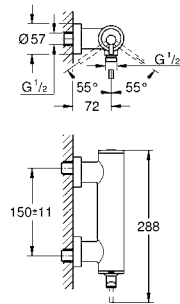

Артикул Цвет Цена брутто /
PPC с НДС, €

19 918 003	хром	447,60
19 918 DC3	суперсталь	627,60
19 918 GL3	холодный рассвет	672,00
19 918 DA3	теплый закат	672,00
19 918 AL3	темный графит, матовый	716,40

Atrio
Смеситель для раковины на 2 отверстия, joystick настенный монтаж
без встраиваемого механизма
комплект верхней монтажной части для 23 429 000
GROHE FeatherControl Joystick картридж
GROHE StarLight хромированная поверхность
GROHE EcoJoy 5.7 л/мин ламинарный аэратор
размер по осям 110 мм
вынос 221 мм

23 429 000 225,60

Смеситель однорычажный Joystick 1/2", встраиваемый механизм
для смесителя на 2 отверстия
без комплекта верхней монтажной части
GROHE FeatherControl Joystick картридж
для скрытого монтажа
глубина монтажа 78,5 - 103,5 мм
шаблон для монтажа
DR-латунь
минимальное давление 1,0 бар
обеспечивает гидроизоляцию конструкции стен, окружающих встраиваемый механизм
с уплотнительной втулкой

32 108 003	хром	447,60
32 108 DC3	суперсталь	627,60
32 108 GL3	холодный рассвет	672,00
32 108 DA3	теплый закат	672,00
32 108 AL3	темный графит, матовый	716,40

Atrio
Смеситель однорычажный для биде DN 15
M-Size
монтаж на одно отверстие
GROHE SilkMove керамический картридж 28 мм
с ограничителем температуры
GROHE StarLight хромированная поверхность
система быстрого монтажа
трубообразный излив
сливной гарнитур 1 1/4"
гибкая подводка

32 650 003	хром	471,60
32 650 DC3	суперсталь	663,60
32 650 GL3	холодный рассвет	711,60
32 650 DA3	теплый закат	711,60
32 650 AL3	темный графит, матовый	758,40