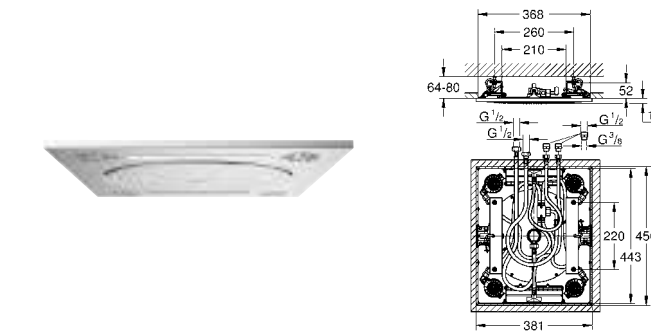

27 939 001 хром 2 856,00

Rainshower F-Series 15"
Потолочный душ с 3 режимами
Rain, Vokoma Spray, Waterfall и комбинация режимов
381 мм (ширина) x 17 мм (высота) x 456 мм (глубина)
металл
GROHE DreamSpray превосходный поток воды
GROHE StarLight хромированная поверхность
GROHE XL Waterfall широкий поток воды
система **SpeedClean** против известковых отложений
расход воды при использовании одного режима струи при давлении воды в 3 бара:
1 x режим Rain 300 мм: 20 л/мин
2 x XL Waterfall: 1 x Waterfall 20 л, 2 x Waterfall 32 л/мин
4 x Vokoma Spray с углом поворота 20°: 20 л/мин

верхний душ контролируется 4 выходами

27 938 001 хром 2 856,00

Rainshower F-Series 15"
Верхний душ с 3 режимами
Rain, Vokoma Spray, Waterfall и комбинация режимов
381 мм (ширина) x 60 мм (высота) x 677 мм (глубина)
металл
GROHE DreamSpray превосходный поток воды
GROHE StarLight хромированная поверхность
GROHE XL Waterfall широкий поток воды
система **SpeedClean** против известковых отложений
расход воды при использовании одного режима струи при давлении воды в 3 бара:
1 x режим Rain 300 мм: 20 л/мин
2 x XL Waterfall: 1 x Waterfall 20 л, 2 x Waterfall 32 л/мин
4 x Vokoma Spray с углом поворота 20°: 20 л/мин
требуется монтажный набор (26 042 000) – заказывается отдельно