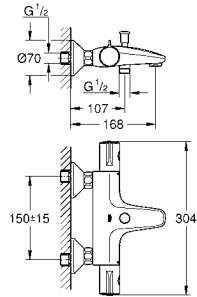

Артикул Цвет Цена брутто / РРЦ с НДС, €

34 567 000 хром 217,20

Grotherm 800
Термостат для ванны, DN 15
настенный монтаж
GROHE StarLight хромированная поверхность
GROHE SafeStop стопор безопасности при 38°C
GROHE SafeStop Plus опционно ограничитель температуры на 43°C, включен
GROHE TurboStat встроенный термоэлемент
встроенный стопор смешанной воды
автоматический переключатель: ванна/душ
рукоятка регулировки напора с кнопкой для экономии воды **GROHE EcoButton**
и индивидуально устанавливаемым стопором
керамический вентиль 1/2", 180°
отвод для душа снизу 1/2"
азрактор
встроенные обратные клапаны
грязеулавливающие фильтры
с защитой от обратного потока
скрытые S-образные эксцентрики
металлическая розетка
минимальное давление 1,0 бар
GROHE EcoJoy Технология совершенного потока
при уменьшенном расходе воды