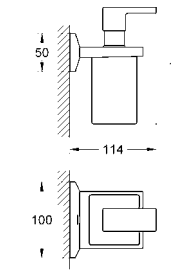

GROHE ALLURE BRILLIANT

Артикул Цвет Цена брутто /
РРЦ с НДС, €

40 494 000 хром 830,06

Allure Brilliant
держатель с дозатором для жидкого мыла
стекло / металл
объем 150 мл
скрытое крепление
GROHE StarLight хромированная поверхность