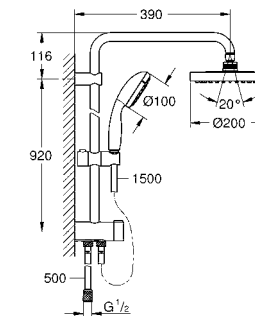

26 452 001 хром 228,00

Tempesta System 200
Душевая система Flex с переключателем для настенного монтажа
включает в себя:
горизонтальный душевой кронштейн 390 мм, регулируется перед установкой
переключатель на 3 положения: верхний душ, ручной душ, верхний душ с
Eco-режимом
верхний душ Tempesta Cosmopolitan 200 (27 541)
2 режима струи (с помощью переключателя):
Rain, SmartRain
с шаровым шарниром
угол поворота $\pm 15^\circ$
ручной душ Tempesta 100 (28 578)
4 вида струй:
GROHE Rain O², Rain, Massage, Jet
регулируется по высоте с помощью
скользящего элемента
расстояние между переключателем и верхним креплением: 920 мм
Relexaflex Душевой шланг 1500 мм (28 151)
душевой шланг Relexaflex 500 мм
гибкая установка: подключение к смесителю / подключению для душевого
шланга с резьбой 1/2" душевым шлангом 500 мм
минимальный расход воды 7л/мин
GROHE DreamSpray превосходный поток воды
GROHE StarLight хромированная поверхность
система **SpeedClean** против известковых отложений
внутренний охлаждающий канал для продолжительного срока службы