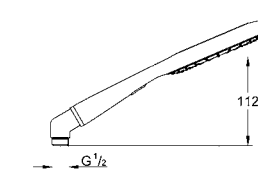

27 444 000 оранжевый **93,60**
Rainshower Icon 150
Ручной душ, 2 вида струй
Rain, SmartRain
Эко функция - ограничение расхода воды
металлический угловой адаптер для комбинации ручного душа и душевого
шланга
GROHE EcoJoy Технология совершенного потока
при уменьшенном расходе воды
GROHE CoolTouch
GROHE DreamSpray превосходный поток воды
GROHE StarLight хромированная поверхность
система **SpeedClean** против известковых отложений
внутренний охлаждающий канал для продолжительного срока службы
универсальное крепление, подходящее к любому стандартному шлангу
может использоваться с проточным водонагревателем