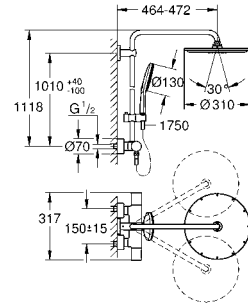

минимальный расход воды 7л/мин

27 968 001 хром 1 077,60

Аналогичный продукт, с ограничителем потока GROHE EcoJoy 9,5 л/мин

GROHE ДУШЕВЫЕ СИСТЕМЫ EUPHORIA SMARTCONTROL

Артикул Цвет Цена брутто / РРЦ с НДС, €