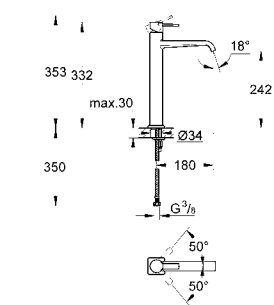

23 403 000 хром **604,80**
Allure
Смеситель однорычажный для раковины DN 15
XL-Size
монтаж на одно отверстие
металлический рычаг
для отдельностоящих раковин
GROHE SilkMove керамический картридж **28 мм**
GROHE StarLight хромированная поверхность
GROHE EcoJoy ограничитель расхода воды 6,0 л/мин
GROHE FastFixation Plus Система монтажа
без донного клапана, вынос 180 мм
гибкая подводка
ограничитель температуры
минимальное давление 1,0 бар