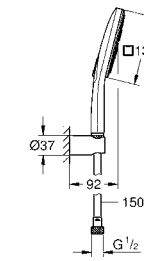

26 589 LS0 белая луна **104,40**
Rainshower SmartActive 130 Cube
Душевой набор, 3 вида струй
включает в себя:
Rainshower SmartActive 130 Cube ручной душ (26 582)
держатель ручного душа (27 055)
душевой шланг Silverflex 1.500 мм (28 364)
GROHE EcoJoy ограничитель расхода воды 9,5 л/мин
GROHE DreamSpray превосходный поток воды
GROHE StarLight поверхность
система **SpeedClean** против известковых отложений
внутренний охлаждающий канал для продолжительного срока службы
Twistfree против перекручивания шланга
может использоваться с проточным водонагревателем