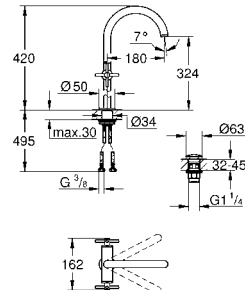

Atrio
Смеситель для раковины на одно отверстие, DN 15
XL-Size
для отдельностоящих раковин
керамические вентили 1/2", 90°
GROHE StarLight хромированная поверхность
GROHE EcoJoy 5.7 л/мин ламинарный аэратор
система быстрого монтажа
поворотный трубкообразный C-излив с аэратором и стопором
сливной гарнитур 1 1/4"
гибкая подводка
с крестообразными ручками
включены 2 набора с накладными насадками. Один с надписями „Н“ и „С“, один - без надписей.

Артикул Цвет Цена брутто /
РРЦ с НДС, €