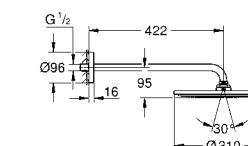

GROHE ВЕРХНИЕ ДУШИ

Артикул Цвет Цена брутто /
РРЦ с НДС, €

new

26 642 000 хром 621,60

Rainshower SmartConnect 310 Cube
Верхний душ с душевым кронштейном 422 мм, 2 режима струи
включает в себя:
Верхний душ Rainshower SmartConnect 310 Cube (26 643)
хромированная душевая поверхность
2 вида струи:
GROHE PureRain, ActiveRain
запрограммированный по умолчанию режим струи
горизонтальный душевой кронштейн 422 мм (26146)
с квадратной розеткой
пульт дистанционного управления для изменения/комбинирования режимов струи
держатель пульта предназначен для прикручивания или приклеивания на стену
питание от батареек
включены 3 батарейки AAA (мизинчиковая) и 1 батарейка CR 2032 (плоская, таблеточная)
светодиодный индикатор, отражающий установку контакта (соединения) и необходимость замены батарейки
пульт дистанционного управления имеет водонепроницаемость и устойчивость от проникновения посторонних объектов с уровнем защиты IP57 (защита от ограниченного проникновения пыли + защита от погружения на глубину от 15 см до 1 м)
GROHE EcoJoy ограничитель расхода воды 9,5 л/мин
GROHE DreamSpray превосходный поток воды
GROHE StarLight хромированная поверхность
система **SpeedClean** против известковых отложений
внутренний охлаждающий канал для продолжительного срока службы
может использоваться с проточным водонагревателем
установка при давлении от 1,5 бар

26 558 000 хром 356,40