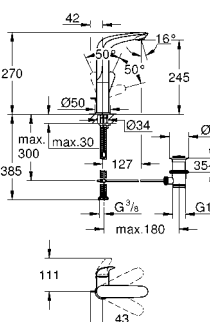

23 718 003 хром 158,40
23 718 LS3 белая луна/хром 211,20

Eurostyle
Смеситель однорычажный для раковины 1/2" L-Size
монтаж на одно отверстие
металлический рычаг (без отверстия)
с ограничителем температуры
GROHE StarLight хромированная поверхность
GROHE EcoJoy - 5,7 л/мин
GROHE FastFixation быстрая монтажная система
поворотный литой излив
радиус поворота 360°
сливной гарнитур 1 1/4"