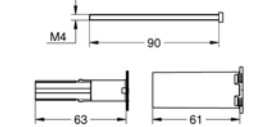

14 056 000 109,20
Универсальный набор удлинителей для смесителей с 2-мя ручьяками, 25 мм
 для однорычажных смесителей скрытого монтажа в комбинации с GROHE Rapido SmartBox

14 057 000 214,80
Универсальный набор удлинителей для смесителей с 2-мя ручьяками, 50 мм
 для однорычажных смесителей скрытого монтажа в комбинации с GROHE Rapido SmartBox