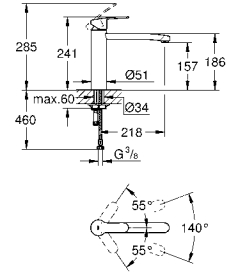

GROHE EUROSTYLE COSMOPOLITAN

Артикул Цвет Цена брутто / РРЦ с НДС, €

31 124 002 хром 165,60
Eurostyle Cosmopolitan
Смеситель однорычажный для мойки, DN 15
средний излив
монтаж на одно отверстие
GROHE StarLight поверхность
GROHE SilkMove керамический картридж 35 мм
аэратор, регулировка расхода воды
поворотный трубкообразный излив, область поворота 140°, гибкая подводка
система быстрого монтажа