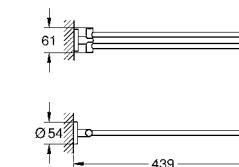

40 371 DA1	теплый закат	72,92
40 371 DL1	теплый закат, матовый	77,80
40 371 A01	темный графит	72,92
40 371 AL1	темный графит, матовый	77,80

Essentials
держатель для полотенца
металл
2 рукоятки, поворотный
439 мм
скрытое крепление
GROHE StarLight хромированная поверхность
Шурупы и дюбели в комплекте