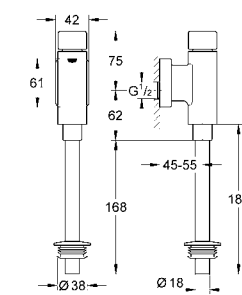

37 342 000

хром

142,80

Rondo

Смывное устройство для писсуара подключение 1/2" из латуни, Антивандальная кнопка смыва со встроенным запорным клапаном **GROHE StarLight** хромированная поверхность с клавишей управления и отводным штуцером регулятор потока смыва, Регулируемый объем смыва 1.0 - 4.0 л с надвижной розеткой смывная трубка 200 мм внутреннее соединение минимальное давление 0,5 бар максимальное давление 10 бар