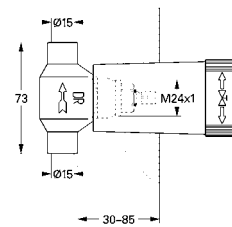

29 801 000 **21,00**
Механизм скрытого вентиля, 1/2"
предварительно смонтированная
вентильная головка 1/2", короткий шпindel, защитная втулка,
присоединение для пайки Ø15 мм, DR-латунь

29 803 000 **39,60**
то же, пайка Ø 18 мм

29 804 000 **39,60**
то же, пайка Ø 22 мм