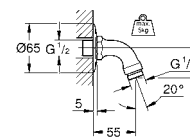

27 406 000 хром 38,40
Relexa
Душевой кронштейн 218 мм
 резьбовое соединение 1/2"
 излив 218 мм
 подвижная розетка
GROHE StarLight хромированная поверхность

28 541 000 хром 75,60
Relexa
Душевой кронштейн 147 мм
 резьбовое соединение 1/2"
 розетки
GROHE StarLight хромированная поверхность