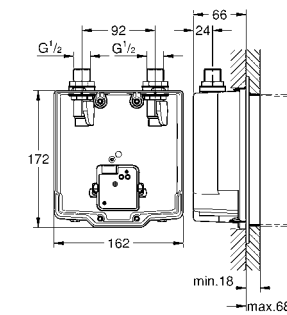

36 457 000 хром **834,00**

Eurosmart Cosmopolitan E Special
Инфракрасная электроника для душа с термостатической регулировкой температуры с инфракрасным датчиком для двусторонней связи для мониторинга, настройки и сервисного обслуживания
6V литиевая батарейка, тип CR-P2
Срок службы батарейки: прибл. 7 лет (150 включений в день)
эргономичная металлическая рукоятка
GROHE StarLight хромированная поверхность
GROHE CoolTouch
обратный клапан
грязеулавливающие фильтры
GROHE SafetyPlus
ручка температуры с регулируемым стопором безопасности от 35°C до 43°C
металлический ограничитель температуры
полная несмешанная горячая или холодная вода в крайнем положении
рукоятки для отбора проб легионеллы
отвод для душа снизу 1/2" со встроенным обратным клапаном
S-образные эксцентрики
самоуплотняющиеся розетки
многоступенчатый указатель состояния
батарейки
7 предустановленных режимов:
- автоматический смыв
- термическая дезинфекция
- моющий режим
дополнительные функции и точные настройки с помощью пульта дистанционного управления 36 407
Одобрено в CE
класс шума I по DIN 4109