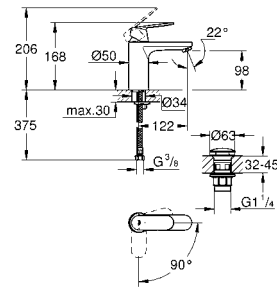

GROHE EUROSMART COSMOPOLITAN

Артикул Цвет Цена брутто / РРЦ с НДС, €

23 928 000 хром 104,40

Eurosmart Cosmopolitan
Смеситель однорычажный для раковины DN 15 M-Size
монтаж на одно отверстие
металлический рычаг
GROHE SilkMove ES
Керамический картридж 35 мм с энергосберегающей функцией (подача холодной воды при центральном положении рычага)
регулировка расхода воды
возможность установки мин. расхода 2,5 л/мин.
ограничитель температуры
GROHE StarLight хромированная поверхность
GROHE EcoJoy - 5,7 л/мин
GROHE FastFixation быстрая монтажная система
смеситель с гладким корпусом и нажимным сливным гарнитуром 1 1/4"
гибкая подводка