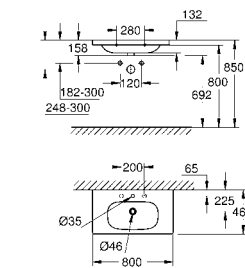

39 584 00Н альпин-белый 337,30
Керамика Euro
Раковина накладная 80
1 отверстие под смеситель, 2 намеченных отверстия
с переливом
800 x 460 мм
для уставки на столешницу
санитарная керамика
Износостойкое покрытие **PureGuard** и анти-бактериальное глазирование
12 шт. на паллете