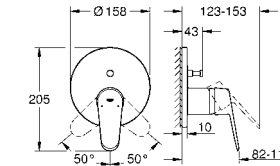

GROHE EURODISC JOY

Артикул Цвет Цена брутто /
РРЦ с НДС, €

24 056 002 хром 162,00
Eurodisc Cosmopolitan
Смеситель однорычажный с переключателем на 2 положения
комплект верхней монтажной части для
GROHE Rapido SmartBox 35 600 000 (универсальная встраиваемая часть)
GROHE SilkMove керамический картридж Ø 46 мм
GROHE StarLight хромированная поверхность
с настенными розетками **GROHE FastFixation** (скрытые эксцентрики, уплотнение, скрытый монтаж)
металлическая накладная панель, регулируемая на 6°
металлический рычаг
автоматический переключатель на 2 положения
распределение расхода:
выход В = 27 л/мин,
выход С = 27 л/мин
без встраиваемой части

35 600 000 72,00
GROHE Rapido SmartBox Универсальная встроенная часть