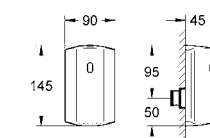

Tectron

Электроника для переоснащения

с инфракрасным датчиком для двусторонней связи для мониторинга, настройки и сервисного обслуживания 6V литиевая батарейка, тип CR-P2 Срок службы батарейки: прил. 7 лет (150 включений в день) наружный монтаж для встраиваемого смывного устройства для писсуара 37 017 и DAL 509 металлический корпус 145 x 90 x 45 мм магнитный клапан DN 15, с грязеулавливающим фильтром многоступенчатый указатель состояния батарейки 7 предустановленных режимов:
- автоматический смыв
- моющий режим
предварительная промывка вкл/выкл дополнительные функции и точные настройки с помощью пульта дистанционного управления 36 407 регулируемое время смыва, настраиваемое вручную или с помощью пульта управления
Одобрено в CE