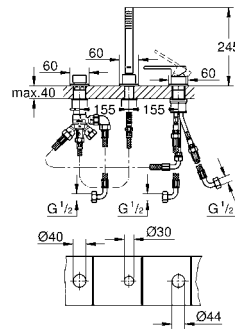

GROHE Plus
Смеситель однорычажный для ванны на 4 отверстия
GROHE SilkMove керамический картридж 35 мм с ограничителем температуры
GROHE StarLight хромированная поверхность включает в себя:
излив с ламинарной струей
элемент управления однорычажного смесителя
металлический рычаг
переключатель ванна/душ
Euphoria Cube Ручной душ 6,6 л/мин
металлический душевой шланг 2000 мм
гибкая подводка
подключение для душевого шланга с защитой от обратного потока
может быть использован с 29 037 002
минимальное давление 1,0 бар

new

23 845 003 хром 697,20