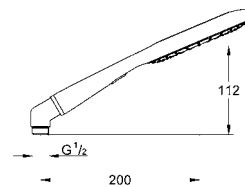

Rainshower Icon 150
Ручной душ, 2 вида струй
Rain, SmartRain
Эко функция - ограничение расхода воды
металлический угловой адаптер для комбинации ручного душа и душевого шланга
GROHE EcoJoy Технология совершенного потока при уменьшенном расходе воды
GROHE CoolTouch
GROHE DreamSpray превосходный поток воды
GROHE StarLight хромированная поверхность
система **SpeedClean** против известковых отложений
внутренний охлаждающий канал для продолжительного срока службы
универсальное крепление, подходящее к любому стандартному шлангу
может использоваться с проточным водонагревателем

27 277 001 хром 205,20