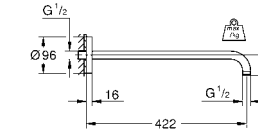

GROHE ВЕРХНИЕ ДУШИ

Артикул Цвет Цена брутто / РРЦ с НДС, €

26 146 000 хром **75,60**
Rainshower
Душевой кронштейн 422 мм
металл
резьбовое соединение 1/2"
с круглой розеткой, для использования со всеми верхними душами
Rainshower
GROHE StarLight хромированная поверхность