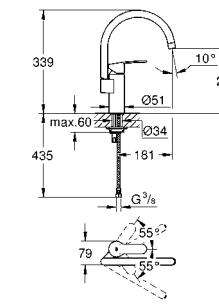

30 221 002 хром 130,80
Eurostyle Cosmopolitan
Смеситель однорычажный для мойки, DN 15
высокий излив
монтаж на одно отверстие
GROHE StarLight поверхность
GROHE SilkMove керамический картридж 35 мм
аэратор
регулировка расхода воды
поворотный трубкообразный излив
регулируемый радиус поворота 0° / 150° / 360°
гибкая подводка
система быстрого монтажа
встроенный ограничитель температуры

СМЕСИТЕЛИ
ДЛЯ КУХНИ