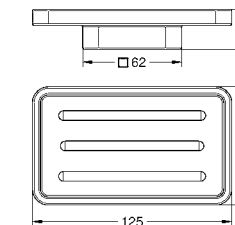

40 806 000	матовое стекло	40,33

Selection Cube
Мыльница
материал: стекло
подходит для держателя:
Selection Cube (40 865 000)