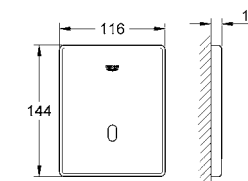

Tectron Skate

Инфракрасная-электроника для писсуара

с инфракрасным датчиком для двусторонней связи для мониторинга, настройки и сервисного обслуживания 6V литиевая батарейка, тип CR-P2 Срок службы батарейки: прил. 7 лет (150 включений в день) картридж с соленоидным клапаном и грязеулавливающим фильтром фронтальная панель 116 x 144 мм минимальное давление 0,5 бар оперативное давление максимум 10 бар многоступенчатый указатель состояния батарейки 7 предустановленных режимов:
- автоматический смыв
- моющий режим
предварительная промывка вкл/выкл дополнительные функции и точные настройки с помощью пульта дистанционного управления 36 407 регулируемое время смыва, настраиваемое вручную или с помощью пульта управления
комплект верхней монтажной части
для Rapido U или Rapido UMB
Одобрено в CE