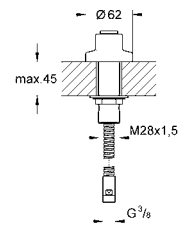

GROHE АКСЕССУАРЫ ДЛЯ ДУША

Артикул Цвет Цена брутто / РРЦ с НДС, €

27 151 000 хром 91,20
Вывод для ручного выдвижного душа
для монтажа на бортике ванны/плиточном бортике
вывод для ручного душа
душевой шланг 1/2" x 3/8", 2000 мм (28 158)
подходит ко всем ручным душам
GROHE StarLight хромированная поверхность