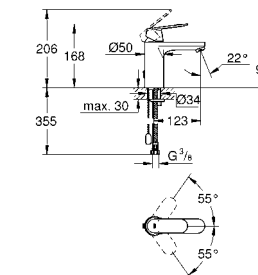

23 326 000 **хром** **106,80**
Eurosmart Cosmopolitan
Смеситель однорычажный для раковины DN 15 M-Size
монтаж на одно отверстие
металлический рычаг
GROHE SilkMove керамический картридж 35 мм
GROHE StarLight хромированная поверхность
GROHE EcoJoy - 5,7 л/мин
GROHE FastFixation быстрая монтажная система
цепочка
гибкая подводка
дополнительный ограничитель температуры (46 375 000)