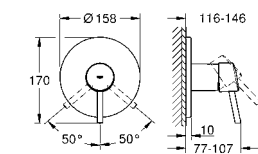

24 053 001 хром 142,80
Concetto
Смеситель однорычажный для душа
комплект верхней монтажной части для
GROHE Rapido SmartBox 35 600 000 (универсальная встраиваемая часть)
GROHE SilkMove керамический картридж Ø 46 мм
GROHE StarLight хромированная поверхность
с настенными розетками **GROHE FastFixation** (скрытые эксцентрики, уплотнение, скрытый монтаж)
металлическая накладная панель, регулируемая на 6°
металлический рычаг
распределение расхода:
выход В или С = 30 л/мин
без встраиваемой части

35 600 000 72,00
GROHE Rapido SmartBox Универсальная встроенная часть