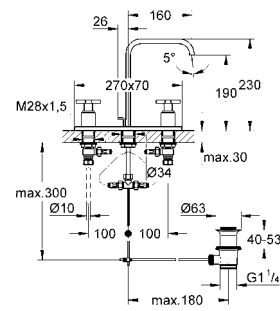

Артикул Цвет Цена брутто / РРЦ с НДС, €

20 143 000 хром 654,00
Allure
Смеситель для раковины на три отверстия, DN 15
M-Size
с металлической платой
GROHE StarLight хромированная поверхность
Carbidur керамический вентиль 1/2", 180°
ограничитель расхода 8 л/мин
излив с аэратором
сливной гарнитур 1 1/4"
усиленная гибкая подводка
между центральным корпусом и
боковыми вентилями
минимальное давление 1,0 бар