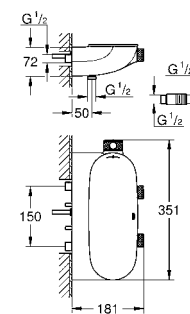

26 449 000 132,00

Встраиваемый механизм для настенного/скрытого монтажа
настенный монтаж
2 отвода 1/2"
инсталляционная глубина 75-105 мм
Смывной клапан
материал для уплотнения к стене в комплекте
шаблон для монтажа