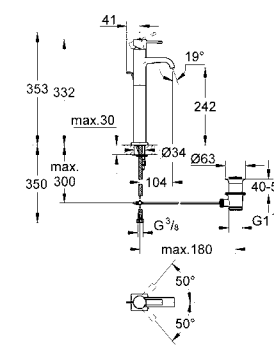

32 760 000 хром **676,80**
Allure
Смеситель однорычажный для раковины DN 15
XL-Size
монтаж на одно отверстие
для отдельностоящих раковин
GROHE SilkMove керамический картридж **28 мм**
GROHE StarLight хромированная поверхность
GROHE EcoJoy ограничитель расхода воды 6,0 л/мин
система быстрого монтажа
аэратор
сливной гарнитур 1 1/4"
гибкая подводка
вынос 104 мм
минимальное давление 1,0 бар