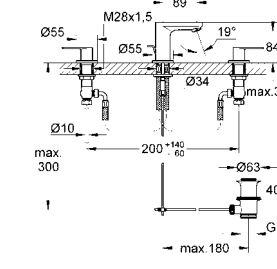

GROHE EUROSMART COSMOPOLITAN

Артикул Цвет Цена брутто / РРЦ с НДС, €

20 187 000 хром 192,00

Eurosmart Cosmopolitan
Смеситель для раковины на три отверстия, DN 15 S-Size
металлический рычаг
керамические вентили 1/2", 90°
GROHE StarLight хромированная поверхность
GROHE FastFixation быстрая монтажная система
излив с азратором
сливной гарнитур 1 1/4"
усиленная гибкая подводка
между центральным корпусом и боковыми вентилями
гайка подключения с отверстием 10,5 мм