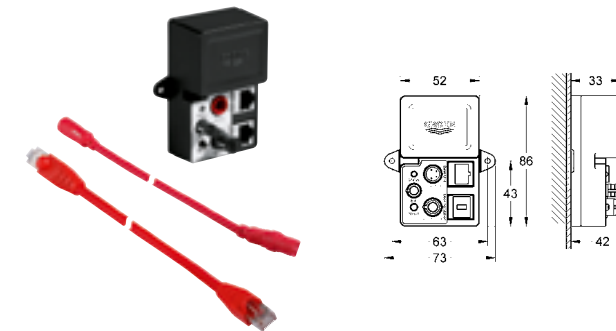

Операционная система iOS (Apple)

iPod touch 4/5, iPhone 4/5, iPad/ iPad mini**

Операционная система Apple: версия iOS 6.0 или более поздней версии

Мобильных устройств и GROHE SPA F-digital deluxe App*** не входит в комплект поставки и заказывается отдельно через уполномоченного Apple / iTunes или Google Play

* The Bluetooth торговая марка и логотип, зарегистрированные Bluetooth SIG, Inc. и может быть использовано с продукцией Grohe AG. За использование других торговых марок Grohe AG ответственности не несёт

** Apple, логотип Apple, iPod, iPod Touch, iPhone и iTunes торговые марки Apple Inc., зарегистрированные в США и других странах. Apple не несёт ответственности за функционирование и совместимость с другими устройствами.

*** Доступно в iTunes или Google Play