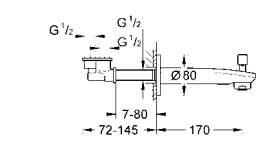

Eurostyle Cosmopolitan
Излив для ванны
настенный монтаж
GROHE StarLight хромированная поверхность
аэратор
автоматический переключатель: ванна/душ
со встроенной соединительной деталью
внешняя резьба 1/2"
вынос 170 мм