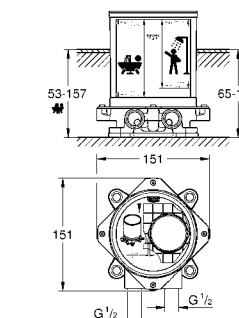

45 984 001		411,60

Монтажный набор для напольного излива 1/2"
для смесителей и изливов напольного монтажа
без комплекта верхней монтажной части
допускается регулировка 360° в горизонтальной плоскости и 3° в вертикальной плоскости
монтажная глубина 53-157 мм
инсталляционная глубина для смесителей для душа 65-157 мм, компенсационная глубина 92 мм
два входа с внутренней резьбой 1/2" (подключение горячей / холодной воды)
Смывной клапан
прокладка
крепежный материал