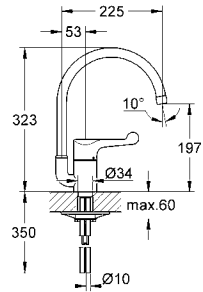

33 912 000 хром 265,20

Еuroeco Special
Смеситель однорычажный безопасный для мойки, DN 15
монтаж на одно отверстие
GROHE StarLight хромированная поверхность
керамический картридж
регулировка расхода воды
настраиваемый ограничитель температуры
ламинарный регулятор струи 9 л/мин.
поворотный трубообразный излив
металлический рычаг
длина рычага 120 мм
ограничитель температуры

32 870 000 хром 85,20

Еuroeco Special
рычаг 115 мм
для смесителя однорычажного Еuroeco Special
GROHE StarLight хромированная поверхность

32 871 000 хром 98,40
то же, вынос 160 мм