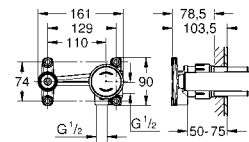

32 108 003	хром	447,60
32 108 DC3	суперсталь	627,60
32 108 GL3	холодный рассвет	672,00
32 108 DA3	теплый закат	672,00
32 108 AL3	темный графит, матовый	716,40

Atrio
Смеситель однорычажный для биде DN 15
M-Size
монтаж на одно отверстие
GROHE SilkMove керамический картридж 28 мм
с ограничителем температуры
GROHE StarLight хромированная поверхность
система быстрого монтажа
трубообразный излив
сливной гарнитур 1 1/4"
гибкая подводка