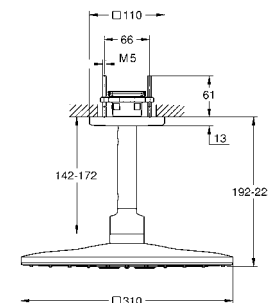

Rainshower SmartActive 310 Cube
Верхний душ с потолочным душевым кронштейном 142 мм, 2 режима струи
включает в себя:
Rainshower SmartActive 310 Cube Верхний душ
2 вида струи:
GROHE PureRain, ActiveRain
Потолочный душевой кронштейн 142 мм
GROHE DreamSpray превосходный поток воды
GROHE StarLight хромированная поверхность
система **SpeedClean** против известковых отложений
внутренний охлаждающий канал для продолжительного срока службы
требуется встраиваемый блок 26 483 000 или 26 484 000 - заказывается отдельно