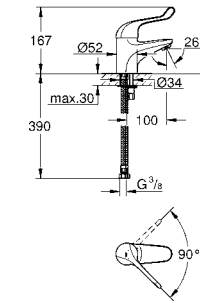

GROHE БЕЗОПАСНЫЕ СМЕСИТЕЛИ

Артикул Цвет Цена брутто / РРЦ с НДС, €

32 789 000 хром 193,20

Безопасные смесители
Смеситель однорычажный безопасный для раковины, DN 15
монтаж на одно отверстие
без донного клапана
GROHE StarLight хромированная поверхность
GROHE EcoJoy Технология совершенного потока
при уменьшенном расходе воды
керамический картридж
регулировка расхода воды, настраиваемый ограничитель температуры
устанавливаемый мин. расход 6 л/мин., ламинарный регулятор струи 9 л/мин.
металлический рычаг
длина рычага 120 мм, система быстрого монтажа
гибкая подводка

32 788 000 хром 207,60
то же, со сливным гарнитуром 1 1/4"