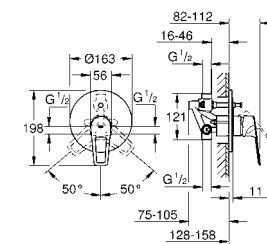

29 081 001 хром 115,42

VauLoop
Смеситель однорычажный для ванны, DN 15
скрытый монтаж
включает в себя:
комплект готового монтажа
металлический рычаг
корпус встраиваемого смесителя
GROHE Longlife Керамический картридж 46 мм
GROHE StarLight хромированная поверхность
регулировка расхода воды
автоматический переключатель: ванна/душ
уплотнитель розетки и рычага
дополнительный ограничитель температуры (46 375 000)
профессиональная серия

new