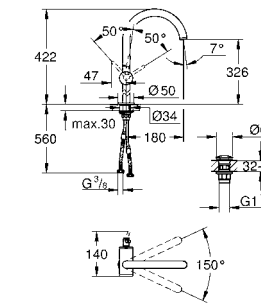

32 647 003 хром **550,80**
32 647 DC3 суперсталь **776,40**
32 647 GL3 холодный рассвет **830,40**
32 647 DA3 теплый закат **830,40**
32 647 AL3 темный графит, матовый **885,60**

Atrio
Смеситель однорычажный для раковины DN 15 XL-Size
монтаж на одно отверстие
для отдельных раковин
GROHE SilkMove керамический картридж 28 мм с ограничителем температуры
GROHE StarLight хромированная поверхность
GROHE EcoJoy 5.7 л/мин ламинарный аэратор поворотный трубкообразный C -излив с аэратором
ограничитель поворота излива
сливной гарнитур 1 1/4"
гибкая подводка