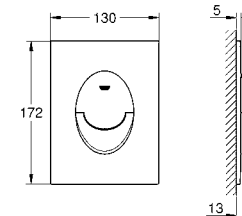

Skate Air S
Накладная панель
2 объема смыва или прерывание смыва старт/стоп для пневматического смывного клапана GD 2 смывной бачок
вертикальный монтаж
130 x 172 мм
из ABS
GROHE StarLight хромированная поверхность
GROHE EcoJoy Технология совершенного потока при уменьшенном расходе воды
панель смыва с магнитным держателем и крепежным кронштейном в комплекте
совместима с Rapid SLX
для установки на Rapid SL и Uniset со смывным бачком GD 2 необходимо заказать ревизионный короб 40 911 000 (приобретается отдельно)

40 911 000		14,40

Ревизионный короб для крепления малых панелей смыва
для Rapid SL и Uniset со смывным бачком GD 2

40 950 000	хром	18,00
то же, для Rapid SL и Uniset с монтажной высотой 0,82 м / 1,00 м		

40 949 000	хром	23,40
то же, для комбинации с бачком 80 мм