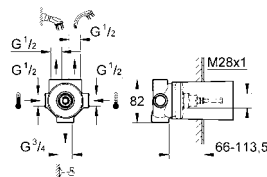

29 033 000 247,20
Переключатель на 3 положения
корпус встраиваемого смесителя
для скрытого монтажа
с керамическими шайбами
подключение холодной или горячей воды 1/2"
2 отвода 1/2"
1 отвод для ванны 3/4"
плавная регулировка глубины монтажа
66 - 113 мм
DR-латунь
минимальное давление 1,0 бар

Артикул Цвет Цена брутто / РРЦ с НДС, €