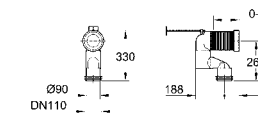

39 551 000 58,80
Выпуск для унитаза
вертикальный
регулируемая длина
200 до 250 мм от стены