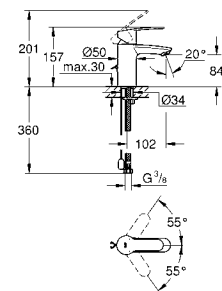

33 557 20E хром 112,80
Eurostyle Cosmopolitan
Смеситель однорычажный для раковины DN 15 S-Size
монтаж на одно отверстие
металлический рычаг
GROHE SilkMove керамический картридж 35 мм
регулировка расхода воды
возможность установки мин. расхода 2,5 л/мин.
ограничитель температуры
GROHE StarLight хромированная поверхность
GROHE EcoJoy Технология совершенного потока при уменьшенном расходе воды
GROHE FastFixation быстрая монтажная система
аэратор с функцией **SpeedClean**
цепочка
гибкая подводка
класс шума I по DIN 4109