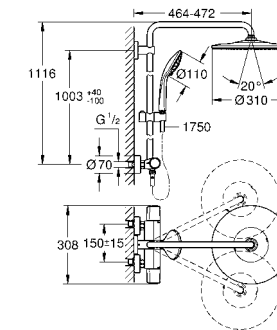

минимальный расход воды 7л/мин

дополнительная опция: полочка GROHE EasyReach (26 362)

профессиональная серия

26 723 000 хром по запросу

Euphoria System 310

Душевая система с термостатом для настенного монтажа