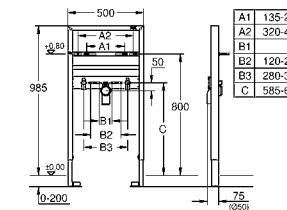

GROHE RAPID SL ДЛЯ ЛЮДЕЙ С ОГРАНИЧЕННЫМИ ВОЗМОЖНОСТЯМИ

Артикул Цвет Цена брутто /
РРЦ с НДС, €

38 541 000 **140,40**

Rapid SL
Инсталляция для раковины, для смесителей на одно отверстие
монтажная высота 1,00 м
для монтажа перед стеной или стеной перегородкой
самонесущая стальная рама с порошковым напылением
подготовлена для облицовки
фиксированные подключения
быстрая регулировка по высоте
крепежный материал
болты-держатели для раковины M10, с креплением для керамики
расстояние между болтами изменяется
смывное колено, выдерживающее высокую температуру, DN 50
уплотнение Ø 32 мм
2 звукоизоляционных подключения
смесителя DN 15
для монтажа перед стеной необходимо заказать настенные уголки
38 558 00M (продаются отдельно)