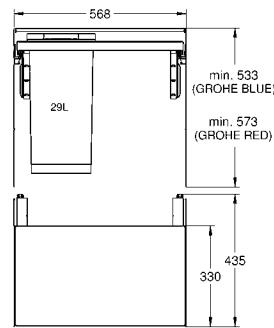

40 980 000
GROHE Blue
Система сортировки отходов и мусора - 60 см, 29 л
Монтаж на боковые стенки и фронтальную панель
Полное выдвижение с доводчиком
1 контейнер на 29 л
Для шкафов шириной 60 см
Высота пространства для установки: не менее 533 мм, не более 573 мм
Совместима с GROHE Blue Home, GROHE Blue Professional и GROHE Red с бойлерами размеров М и L

339,00