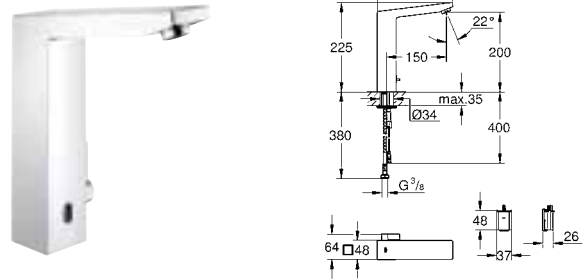

36 441 000 хром 734,40

Eurocube E
Инфракрасная электроника для раковины 1/2" со смешиванием и с регулируемым ограничителем температуры
с инфракрасным датчиком для двусторонней связи для мониторинга, настройки и сервисного обслуживания
6V литиевая батарейка, тип CR-P2
Срок службы батарейки: прикл. 7 лет (150 включений в день)
GROHE StarLight хромированная поверхность
ламинатор с ограничением потока воды 5.7 л/мин
гибкая подводка
обратный клапан
грязеулавливающие фильтры
со встроенным электромагнитным клапаном
внешняя батарея
система быстрого монтажа
многоступенчатый указатель состояния
батарейки
7 предустановленных режимов:
- автоматический смыв
- термическая дезинфекция
- моющий режим
дополнительные функции и точные настройки с помощью пульта дистанционного управления 36 407
Одобрено в CE
класс шума I по DIN 4109
тип защиты смесителя IP 59K
минимальное давление 1,0 бар