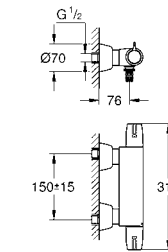

13 378 000 хром 99,60

Литой излив
длина 115 мм
поворотный (180 или 90°) и фиксируемый
ламинарный регулятор струи 9 л/мин.
GROHE StarLight поверхность