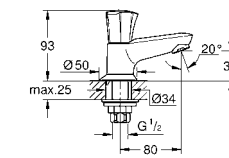

Артикул Цвет Цена брутто / РРЦ с НДС, €

20 404 001 хром 40,80

Costa L
Вертикальный вентиль, DN 15
металлическая рукоятка
с теплоизоляцией
привинчивающаяся
маркировка: синяя
вентиль Longlife с резиновым
уплотнением
литой излив с азрактором
гайка подключения 1/2" с
отверстием 10,5 мм
GROHE StarLight хромированная поверхность

20 186 001 хром 66,00

Costa L
Вертикальный вентиль, DN 15
металлическая рукоятка
с теплоизоляцией
привинчивающаяся
маркировка: синяя
вентиль Longlife с резиновым
уплотнением
литой излив с азрактором
гайка подключения 1/2" с
отверстием 10,5 мм
GROHE StarLight хромированная поверхность