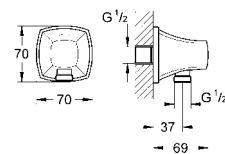

27 970 000 хром 111,60
27 970 IGO хром/золото 148,80

Grandera
Подключение для душевого шланга, DN 15
металл
внешняя резьба
с защитой от обратного потока
GROHE StarLight хромированная поверхность