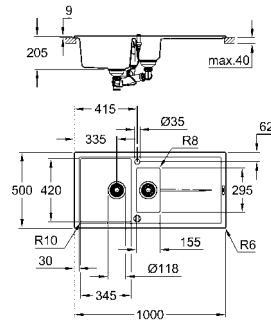

GROHE КОМПОЗИТНЫЕ МОЙКИ

Артикул Цвет Цена брутто / РРЦ с НДС, €

31 642 ATO серый гранит 367,76
31 642 APO черный гранит 367,76

K400
Композитная мойка с крылом
модель: K400 60-C 100/50 1.5 оборачиваемая
тип монтажа: стандартная встраиваемая
материал: кварцевый композит
GROHE Whisper
минимальный размер шкафа: 600 мм
размеры: 1000 x 500 мм
1 чаша: 335 x 420 x 205 мм
полу-чаша: 155 x 295 x 146 мм
Внешний радиус: R6; внутренний радиус: большая чаша R10, малая чаша R8
GROHE FastFixation быстрая монтажная система
монтаж мойки слева или справа
отверстие: 980 x 480 мм
клапан-автомат
аксессуары вкл.: сливной клапан с поворотной ручкой, сливной гарнитур, корзинчатый вентиль, монтажный набор
опция: автоматический сливной клапан с нажимным механизмом (40 986 SD0), приобретается отдельно
количество крепежных элементов в комплекте (накладной монтаж): 10

31 643 ATO серый гранит 391,49
31 643 APO черный гранит 391,49

K400
Композитная мойка с крылом
модель: K400 80-C 116/50 1.5 оборачиваемая
тип монтажа: стандартная встраиваемая
материал: кварцевый композит
GROHE Whisper
минимальный размер шкафа: 800 мм
размер: 1160 x 500 мм
1 чаша: 400 x 420 x 205 мм
2 чаша: 295 x 295 x 205 мм
Внешний радиус: R6; внутренний радиус чаши: R10
GROHE FastFixation быстрая монтажная система
монтаж мойки слева или справа
требуемый размер отверстия в столешнице для установки мойки: 1140 x 480 мм
клапан-автомат
аксессуары вкл.: сливной клапан с поворотной ручкой, сливной гарнитур, корзинчатый вентиль, монтажный набор
опция: автоматический сливной клапан с нажимным механизмом (40 986 SD0), приобретается отдельно
количество крепежных элементов в комплекте (накладной монтаж): 10