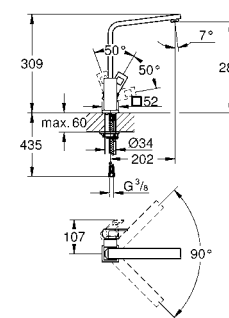

31 255 000	хром	244,80
31 255 DC0	суперсталь	327,60

Eurocube
Смеситель однорычажный для мойки, DN 15
высокий излив
монтаж на одно отверстие
GROHE StarLight поверхность
GROHE SilkMove керамический картридж 28 мм
аэратор
поворотный литой излив
радиус поворота 360°
гибкая подводка
система быстрого монтажа
минимальное давление 1,0 бар