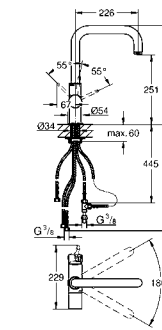

GROHE BLUE PURE

Артикул Цвет Цена брутто /
РРЦ с НДС, €

31 303 000 хром **418,80**

GROHE Blue
Смеситель однорычажный для мойки, DN 15
U-образный излив
монтаж на одно отверстие
GROHE SilkMove керамический картридж Ø 46 мм
GROHE StarLight хромированная поверхность
металлический рычаг
регулировка расхода воды
поворотный трубообразный излив
отдельные водотоки для питьевой и водопроводной воды
встроенный излив для питьевой воды
керамическая кран-букса для запора
питьевой воды
азрактор
гибкая подводка
фильтр питьевой воды не в комплекте