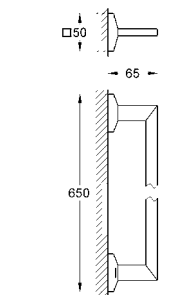

40 504 000 хром 355,34

Allure Brilliant
полочка с мыльницей
GROHE StarLight хромированная поверхность

40 496 000 хром 244,30

Allure Brilliant
держатель для полотенца
две рукоятки неповоротные
длина 431 мм
скрытое крепление
GROHE StarLight хромированная поверхность