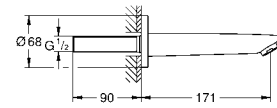

Артикул Цвет Цена брутто / РРЦ с НДС, €

new

13 255 001 хром 32,98
BauCosmopolitan
Излив для ванны
настенный монтаж
GROHE StarLight хромированная поверхность
аэратор
вынос 171 мм
внешняя резьба 1/2"

Артикул Цвет Цена брутто / РРЦ с НДС, €

new