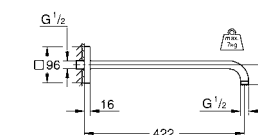

28 576 000 хром **70,80**
то же, вынос 286 мм