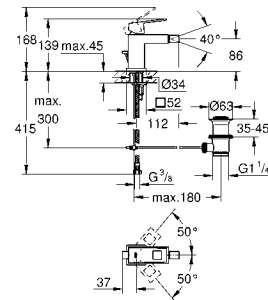

23 138 000 хром 194,40
23 138 DC0 суперсталь 281,87
23 138 AL0 темный графит, матовый 322,12
Eurocube
Смеситель однорычажный для биде DN 15 S-Size
монтаж на одно отверстие
металлический рычаг
GROHE SilkMove керамический картридж 28 мм
ограничитель температуры
GROHE StarLight хромированная поверхность
GROHE FastFixation Plus Система монтажа
азратор с шаровым шарниром
сливной гарнитур 1 1/4"
гибкая подводка