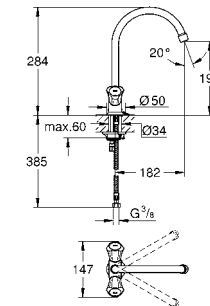

31 812 001 хром 91,20
Costa L
Смеситель для мойки на одно отверстие, DN 15
металлические рукоятки
с теплоизоляцией
привинчивающаяся
GROHE StarLight хромированная поверхность
вентили Longlife
азрактор
поворотный трубкообразный излив
радиус поворота 360°
цепочка
гибкая подводка