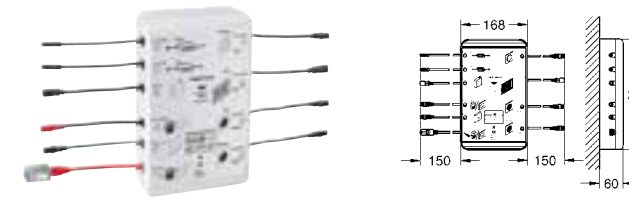

26 374 000 973,20

GROHE F-digital Deluxe
Базовый блок 4.0 Bluetooth F-Series 40" (BCU V4.0)
для управления LightCurtain в AquaSymphony Rainshower F-Series 40"
потолочном душе
дополнительные модули света, звука и пара могут быть подключены и управляться
включает в себя:
2 соединения, каждый для одной пары звукового модуля (36 360 000)
- 1 соединение для одной пары световых модулей (36 359 000)
- 1 соединение для LightCurtain Rainshower F-Series 40" AquaSymphony (26 373 000)
- 2 соединения для парового модуля (36 362 000 или 36 368 000), включающий 1 подключение для парогенератора и 1 подключение для датчика температуры
- 2 соединения для блока питания (максимум для 4 модулей: светового или звукового)
2 соединения для док-станции или Bluetooth (блок питания и кабель)
Одобрено в CE
требуется обеспечить доступ для обслуживания
по желанию базовый блок может быть помещен во встраиваемый блок 36 367 000
компоненты приобретаются отдельно