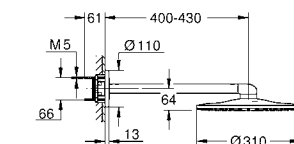

26 475 LS0 белая луна 649,20

Rainshower SmartActive 310
Верхний душ и душевой кронштейн 430 мм, 2 режима струи
включает в себя:
Rainshower SmartActive 310 Верхний душ, белая душевая поверхность
2 вида струи:
GROHE PureRain, ActiveRain
горизонтальный душевой кронштейн 430 мм
GROHE DreamSpray превосходный поток воды
GROHE StarLight поверхность
система **SpeedClean** против известковых отложений
внутренний охлаждающий канал для продолжительного срока службы
требуется встраиваемый блок 26 483 000 или 26 484 000 - заказывается отдельно