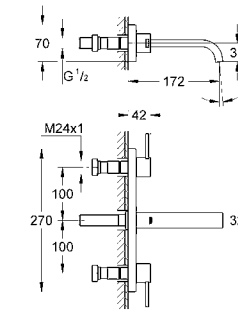

20 189 000 хром 564,00
Allure
Смеситель для раковины на три отверстия, DN 15
S-Size
настенный монтаж, без встраиваемого механизма
комплект верхней монтажной части для 29 025 002
с длинными ручьями
с металлической платой, керамические вентили для горячей
и холодной воды, 1/2" - ход 90°, **GROHE StarLight** хромированная
поверхность
ограничитель расхода 8 л/мин
излив с аэратором
размер по осям 200 мм
вынос 172 мм

20 193 000 хром 603,60
то же, вынос 220 мм