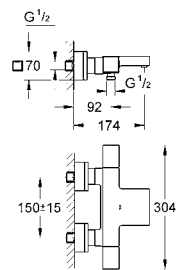

Grotherm Cube
Термостат для ванны, DN 15
настенный монтаж
GROHE StarLight хромированная поверхность
GROHE SafeStop стопор безопасности при 38°C
GROHE SafeStop Plus опционно ограничитель температуры на 43°C, включен
GROHE TurboStat встроенный термозлемент
встроенный стопор смешанной воды
GROHE AquaDimmer Plus multifunctional
- **GROHE EcoButton**
(встроенная кнопка с функцией экономии воды для душа)
- регулировка расхода
- переключатель: ванна/душ
отвод для душа снизу 1/2"
GROHE XL Waterfall
регулятор струи
встроенные обратные клапаны
грязеулавливающие фильтры
с защитой от обратного потока
скрытые S-образные эксцентрики
GROHE EcoJoy Технология совершенного потока
при уменьшенном расходе воды

24 061 000 хром **172,80**