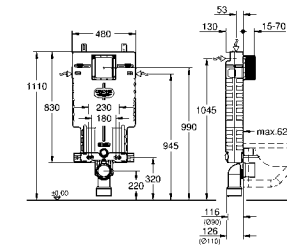

GROHE UNISSET ДЛЯ УНИТАЗА, ПИССУАРА, РАКОВИНЫ И БИДЕ

Артикул Цвет Цена брутто / РРЦ с НДС, €