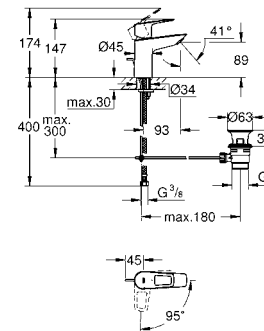

22 054 001 хром по запросу
BauLoop
Смеситель однорычажный для раковины DN 15
S-Size
монтаж на одно отверстие
металлический рычаг
GROHE Longlife ES Керамический картридж 28 мм с энергосберегающей функцией (подача холодной воды при центральном положении рычага)
с ограничителем температуры
GROHE StarLight хромированная поверхность
GROHE Zero Раздельные пути подачи воды - не содержит никеля и свинца
GROHE EcoJoy - 5,7 л/мин
система быстрого монтажа
рычажный донный клапан 1 1/4", пластик
гибкая подводка
профессиональная серия