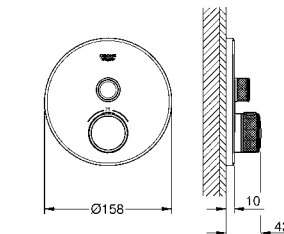

35 600 000 72,00
GROHE Rapido SmartBox Универсальная встроенная часть