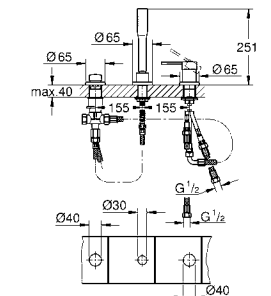

19 976 001	хром	466,80

Essence
Смеситель однорычажный для ванны на 3 отверстия
Монтаж на 3 отверстия
GROHE SilkMove керамический картридж 35 мм
GROHE StarLight хромированная поверхность
элемент управления однорычажного смесителя
переключатель ванна/душ
ручной душ 27 400 000
металлический душевой шланг 2000 мм
гибкая подводка
подключение для душевого шланга с защитой от обратного потока
может быть использован с 29 037 000
для комбинации 28 990 / 28 991
минимальное давление 1,0 бар