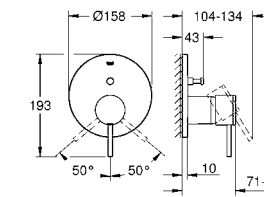

35 600 000 72,00
GROHE Rapido SmartBox Универсальная встроенная часть