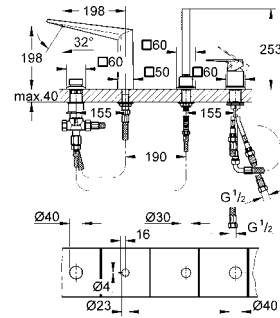

GROHE ALLURE BRILLIANT

Артикул Цвет Цена брутто / РРЦ с НДС, €

19 787 001 хром 1 476,00
19 787 DC1 суперсталь 2 088,00
19 787 AL1 темный графит, матовый 2 400,00

Allure Brilliant
Смеситель однорычажный для ванны на 4 отверстия
GROHE SilkMove керамический картридж Ø 46 мм
GROHE StarLight хромированная поверхность включает в себя:
фиксатор для излива(смонтированный)
элемент управления однорычажного смесителя
излив для ванны со встроенным аэратором
переключатель ванна/душ
ручной душ Euphoria Cube+ 6,5 л/мин
металлический душевой шланг 2000 мм
гибкая подводка, подключение для душевого шланга с защитой от обратного потока
может быть использован с 29 037 000

29 037 000 722,40