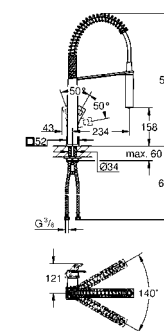

GROHE EUROCUBE

Артикул	Цвет	Цена брутто / РРЦ с НДС, €
31 395 000	хром	549,60
31 395 DC0	суперсталь	714,00

Eurocube
Смеситель однорычажный для мойки, DN 15
монтаж на одно отверстие
GROHE StarLight поверхность
GROHE SilkMove керамический картридж 28 мм
автоматический переключатель
аэратор/**SpeedClean** душевая струя
автоматическое возвратное переключение на ламинарный режим струи
поворотный излив
область поворота 140°
кронштейн с углом поворота 360°
с защитой от обратного потока
гибкая подводка
применимо для установки под полку
система быстрого монтажа