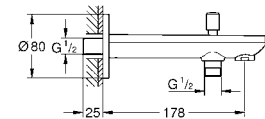

Артикул Цвет Цена брутто / РРЦ с НДС, €

34 567 000 хром 217,20

Grotherm 800
Термостат для ванны, DN 15
настенный монтаж
GROHE StarLight хромированная поверхность
GROHE SafeStop стопор безопасности при 38°C
GROHE SafeStop Plus опционно ограничитель температуры на 43°C, включен
GROHE TurboStat встроенный термоэлемент
встроенный стопор смешанной воды
автоматический переключатель: ванна/душ
рукоятка регулировки напора с кнопкой для экономии воды **GROHE EcoButton**
и индивидуально устанавливаемым стопором
керамический вентиль 1/2", 180°
отвод для душа снизу 1/2"
азрактор
встроенные обратные клапаны
грязеулавливающие фильтры
с защитой от обратного потока
скрытые S-образные эксцентрики
металлическая розетка
минимальное давление 1,0 бар
GROHE EcoJoy Технология совершенного потока
при уменьшенном расходе воды

29 112 000 хром 108,00

VauFlow
Смеситель однорычажный для душа
для скрытого монтажа
включает в себя:
комплект готового монтажа
встраиваемый механизм (33 964)
металлический рычаг
GROHE Longlife Керамический картридж 46 мм
GROHE StarLight хромированная поверхность
регулировка расхода воды
уплотнитель розетки и рычага
отражатель из металла

29 113 000 хром 120,00

VauFlow
Смеситель однорычажный для ванны
для скрытого монтажа
включает в себя:
комплект готового монтажа
встраиваемый механизм (33 963)
металлический рычаг
GROHE Longlife Керамический картридж 46 мм
GROHE StarLight хромированная поверхность
регулировка расхода воды
автоматический переключатель: ванна/душ
уплотнитель розетки и рычага
отражатель из металла

13 390 000 хром 54,00