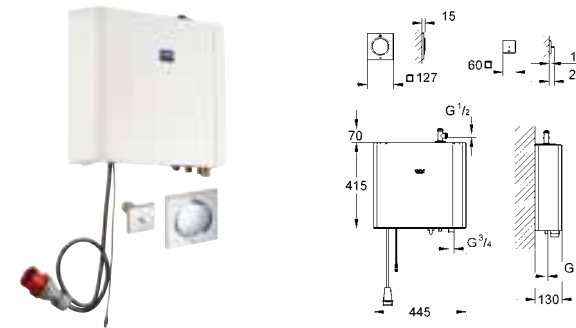

GROHE F-DIGITAL DELUXE

Артикул Цвет Цена брутто / РРЦ с НДС, €

27 934 000 хром 2 976,00

GROHE F-digital Deluxe
Генератор пара 6.6 кВт с выходом для пара и датчиком температуры
включает в себя:
генератор пара
415 x 445 x 130 мм
подходит для использования в помещениях до 12,5 м³
источник питания 400 V 3L+N+PE AC, 50 Hz
мощность 6,6 кВт
вход для воды 3/4"
рабочее давление 1-5 бар (при более высоком рекомендовано установить редуктор давления)
автоматический слив
выход для воды 1/2"
температура пара максимум 55°C
выход для пара 1/2"
тип защиты IP 23
Одобрено в CE
со штепсельной вилкой
модуль выхода пара
127 x 127 мм
резьбовое соединение 1/2"
модуль датчика температуры
60 x 60 x 12 мм
система **SpeedClean** против известковых отложений
GROHE StarLight хромированная поверхность
требуется встраиваемый блок (29 074 000), F-digital Deluxe базовый блок (26 374 000 или 36 397 000), блок Bluetooth (36 371 000) и удлинительные кабели – все заказывается отдельно
Для более подробного планирования и информации о продукте Вы можете обратиться в ближайший к Вам сервисный центр GROHE.