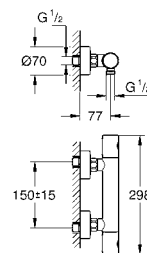

34 765 000 хром 195,60
Grotherm 800 Cosmopolitan Термостат для душа, DN 15
настенный монтаж
GROHE StarLight хромированная поверхность
GROHE MetalGrip эргономичная металлическая рукоятка
GROHE SafeStop стопор безопасности при 38°C
GROHE SafeStop Plus опционно ограничитель температуры на 43°C, включен
GROHE TurboStat встроенный термоэлемент
встроенный стопор смешанной воды
рукоятка регулировки напора с кнопкой для экономии воды **GROHE EcoButton**
и индивидуально устанавливаемым стопором
керамический вентиль 1/2", 180°
отвод для душа снизу 1/2"
встроенные обратные клапаны
грязеулавливающие фильтры с защитой от обратного потока
скрытые S-образные эксцентрики
металлическая розетка
GROHE EcoJoy Технология совершенного потока при уменьшенном расходе воды