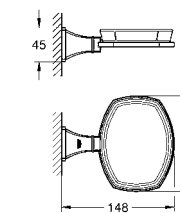

40 628 000 хром 210,59
40 628 IGO хром/золото 273,77

Grandera
Держатель с керамической мыльницей
материал: керамика/металл
скрытое крепление
GROHE StarLight хромированная поверхность