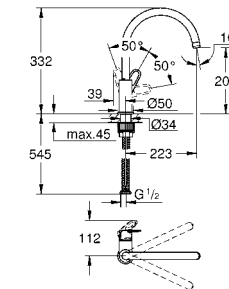

31 819 001 хром 97,20
Costa S
Смеситель для мойки на одно отверстие, DN 15
металлические рукоятки
с теплоизоляцией
привинчивающаяся
GROHE StarLight поверхность
Carbodur керамический вентиль
аэратор
поворотный трубкообразный излив
радиус поворота 360°
гибкая подводка

Артикул Цвет Цена брутто / РРЦ с НДС, €

new