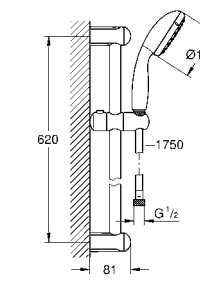

27 598 10E хром 55,20

Tempesta 100
Душевая гарнитура, 2 вида струй
включает в себя:
ручной душ Tempesta 100 II 5,7 л/мин (27 597)
душевая штанга, 600 мм (27 523)
душевой шланг Relexaflex 1750 мм 1/2" x 1/2" (28 154)
GROHE EcoJoy ограничитель расхода воды 5,7 л/мин.
GROHE DreamSpray превосходный поток воды
GROHE StarLight хромированная поверхность
система **SpeedClean** против известковых отложений
внутренний охлаждающий канал для продолжительного срока службы
ShockProof силиконовое кольцо, предотвращающее повреждение поверхности при падении ручного душа
может использоваться с проточным водонагревателем
минимальное давление 1,0 бар

26 162 001 хром 55,20
то же, с ограничением расхода воды 9,5 л/мин

27 598 001 хром 55,20
то же, без ограничения расхода воды