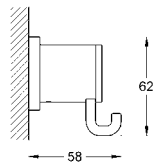

GROHE ALLURE

Артикул Цвет Цена брутто / РРЦ с НДС, €

40 284 000 хром **62,99**
Allure
Крючок для банного халата
металл
скрытое крепление
GROHE StarLight хромированная поверхность