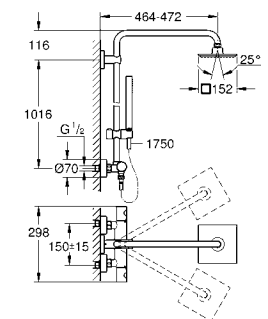

27 932 000 хром 520,80

Euphoria System 150
Душевая система с термостатом для настенного монтажа
 включает в себя:
 горизонтальный поворотный душевой кронштейн 450 мм
 настенный термостат с аквадиммером
 выбор между:
 Верхний душ Euphoria Cube 150 (27 705 000)
 душевая струя Rain с шаровым шарниром
 угол поворота ± 12°
 ручной душ Euphoria Cube Stick (27 698 000)
 регулируется по высоте с помощью скользящего элемента
 душевой шланг 1750 мм (28 388 000)
GROHE EcoJoy ограничитель расхода воды 9,5 л/мин
GROHE TurboStat встроенный термоэлемент
GROHE SafeStop стопор безопасности при 38°C
GROHE SafeStop Plus опционно ограничитель температуры на 43°C, включен
GROHE DreamSpray превосходный поток воды
GROHE StarLight хромированная поверхность
 система **SpeedClean** против известковых отложений
внутренний охлаждающий канал для продолжительного срока службы
Twistfree против перекручивания шланга
 совместим с проточным водонагревателем **только** выше 18 кВт/ч, а также с накопительным водонагревателем (см. Техническую информацию)
 минимальный расход воды 7л/мин
 дополнительная опция: полочка GROHE EasyReach (26 362)