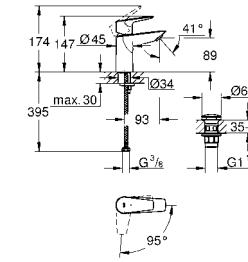

23 899 001 хром по запросу
BauEdge
Смеситель однорычажный для раковины DN 15 S-Size
монтаж на одно отверстие
металлический рычаг
GROHE Longlife ES Керамический картридж 28 мм с энергосберегающей функцией (подача холодной воды при центральном положении рычага) с ограничителем температуры
GROHE StarLight хромированная поверхность
GROHE Zero Раздельные пути подачи воды - не содержит никеля и свинца
GROHE EcoJoy - 5,7 л/мин
система быстрого монтажа
нажимной донный клапан 1 1/4", пластик
гибкая подводка
профессиональная серия

new