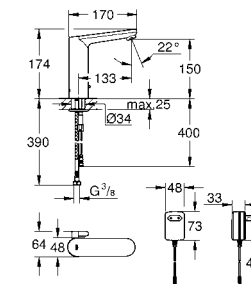

36 439 000 хром 327,60

Eurosmart Cosmopolitan E

Инфракрасная электроника для раковины без смешивания

с инфракрасным датчиком для двусторонней связи для мониторинга, настройки и сервисного обслуживания

для холодной или смешанной воды

6V литиевая батарейка, тип CR-P2

Срок службы батарейки: прибл. 7 лет (150 включений в день)

GROHE StarLight хромированная поверхность

GROHE EcoJoy - 5,7 л/мин

гибкий присоединительный шланг

грязеулавливающий фильтр

со встроенным электромагнитным клапаном

внешняя батарея

система быстрого монтажа

многоступенчатый указатель состояния

батарейки

7 предустановленных режимов:

- автоматический смыв

- термическая дезинфекция

- моющий режим

дополнительные функции и точные настройки с помощью

пульта дистанционного управления 36 407

Одобрено в CE

класс шума I по DIN 4109

тип защиты смесителя IP 59K

минимальное давление 1,0 бар