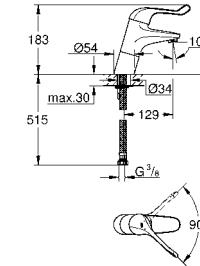

32 790 000 хром 277,20

Безопасные смесители
Смеситель однорычажный безопасный для раковины, DN 15
монтаж на одно отверстие
без донного клапана, высокое исполнение
GROHE StarLight хромированная поверхность
GROHE EcoJoy Технология совершенного потока
при уменьшенном расходе воды
керамический картридж
регулировка расхода воды, настраиваемый ограничитель температуры
устанавливаемый мин. расход 6 л/мин., ламинарный регулятор струи 9 л/мин.
металлический рычаг
длина рычага 120 мм, система быстрого монтажа
гибкая подводка, минимальное давление 1,0 бар