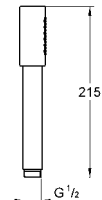

26 465 000 хром 141,60
26 465 DC0 суперсталь 198,00
26 465 BE0 никель глянец 226,80
26 465 EN0 матовый никель 241,20
26 465 GL0 холодный рассвет 226,80
26 465 GN0 холодный рассвет, матовый 241,20
26 465 DA0 теплый закат 226,80
26 465 DL0 теплый закат, матовый 241,20
26 465 A00 темный графит 226,80
26 465 AL0 темный графит, матовый 241,20

Sena Stick
Ручной душ, 1 вид струи
нормальная струя
металл
GROHE EcoJoy 6,6 л/мин
GROHE DreamSpray превосходный поток воды
GROHE StarLight хромированная поверхность
система **SpeedClean** против известковых отложений
внутренний охлаждающий канал для продолжительного срока службы
универсальное крепление, подходящее к любому стандартному шлангу
может использоваться с проточным водонагревателем
минимальное давление 1,0 бар