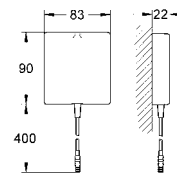

GROHE EUROSMART COSMOPOLITAN E

Артикул

Цвет

Цена брутто /
РРЦ с НДС, €

36 338 000

88,80

Импульсный источник питания
для инфракрасной электроники с дизайном датчика „одно окно“
импульсный источник питания с рабочим
напряжением 100-230 В АС, 50 - 60 Гц
для скрытой розетки с крышкой и разгрузкой натяжения