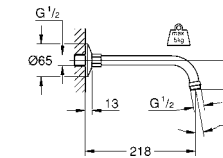

27 406 000 хром 38,40
Relexa
Душевой кронштейн 218 мм
 резьбовое соединение 1/2"
 излив 218 мм
 подвижная розетка
GROHE StarLight хромированная поверхность

28 541 000 хром 75,60
Relexa
Душевой кронштейн 147 мм
 резьбовое соединение 1/2"
 розетки
GROHE StarLight хромированная поверхность