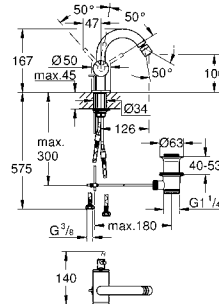

32 108 003	хром	447,60
32 108 DC3	суперсталь	627,60
32 108 GL3	холодный рассвет	672,00
32 108 DA3	теплый закат	672,00
32 108 AL3	темный графит, матовый	716,40

Atrio
Смеситель однорычажный для биде DN 15
M-Size
монтаж на одно отверстие
GROHE SilkMove керамический картридж 28 мм
с ограничителем температуры
GROHE StarLight хромированная поверхность
система быстрого монтажа
трубообразный излив
сливной гарнитур 1 1/4"
гибкая подводка