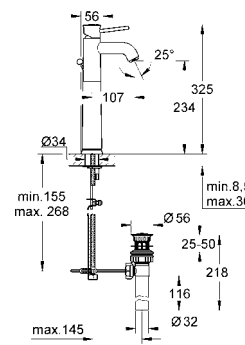

32 868 000 хром **96,00**
BauClassic
Смеситель однорычажный для раковины DN 15 для отдельностоящих раковин
металлический рычаг
GROHE Longlife керамический картридж 28 мм
GROHE StarLight хромированная поверхность
аэратор
сливной гарнитур 1 1/4"
гибкая подводка
система быстрого монтажа