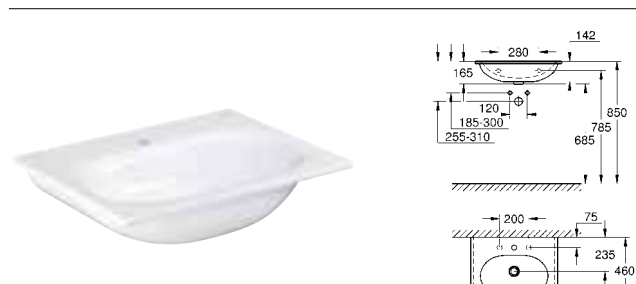

39 568 00N альпин-белый 275,34
Esence
Раковина накладная 60
подвесная
1 отверстие под смеситель, 2 намеченных отверстия с переливом, расположенным на противоположной стороны от смесителя для установки на столешницу 600 x 460 мм
санитарная керамика
Износостойкое покрытие **PureGuard** и анти-бактериальное глазирование
16 шт. на паллете