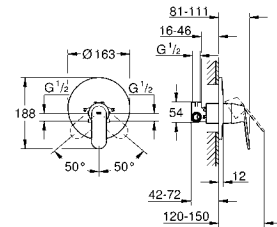

Eurosmart Cosmopolitan
Смеситель однорычажный для душа, DN 15 для скрытого монтажа
GROHE SilkMove керамический картридж Ø 46 мм
GROHE StarLight хромированная поверхность
включает в себя:
комплект готового монтажа
корпус встраиваемого смесителя, регулировка расхода воды, возможность установки мин. расхода 2,5 л/мин.
металлический рычаг
уплотнитель розетки и рычага
металлическая розетка, винтовое крепление
Дополнительный ограничитель температуры

13 261 000 хром 85,20

Eurosmart Cosmopolitan
Излив для ванны настенный монтаж
GROHE StarLight хромированная поверхность
азрактор
внешняя резьба 1/2"
вынос 170 мм
минимальное давление 1,0 бар

13 262 000 хром 99,60