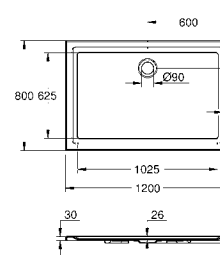

39 305 000 **альпин-белый** **280,27**
Акриловый душевой поддон 800 x 1200
размеры: 800 x 1200 мм
глубина: 30 мм
материал: акрил
диаметр отверстия слива: 90 мм
рекомендуются гарнитуры для слива GROHE: 49 533 000 (вертикальный) и 49 534 000 (горизонтальный), приобретаются отдельно
Монтажный материал приобретается отдельно
20 шт. на паллете