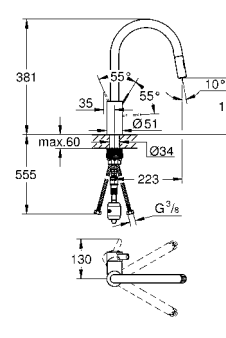

31 481 001 хром 226,80
Eurosmart Cosmopolitan
Смеситель однорычажный для мойки, DN 15
высокий излив
монтаж на одно отверстие
GROHE StarLight хромированная поверхность
GROHE SilkMove керамический картридж 35 мм
GROHE EasyDock Легкое вытягивание и возврат на место выдвижного излива
GROHE Zero Раздельные пути подачи воды - не содержит никеля и свинца
выдвижная лейка Dual
переключатель: ламинарный режим струи/душевой режим струи **SpeedClean**
регулировка расхода воды
поворотный трубкообразный излив
радиус поворота 360°
с защитой от обратного потока
гибкая подводка
GROHE FastFixation быстрая монтажная система