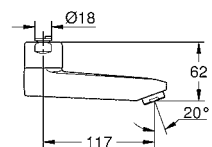

13 080 000 хром 132,00

Литой излив
длина 77 мм
GROHE StarLight хромированная поверхность

13 137 000 хром 141,60

Литой излив
длина 115 мм
GROHE StarLight хромированная поверхность

GROHE GROHTHERM SPECIAL

Артикул Цвет Цена брутто / РРЦ с НДС, €