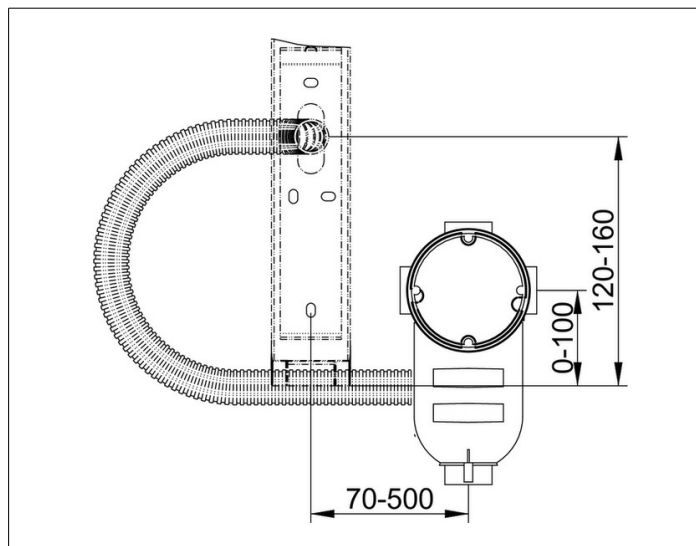

Kosmetikspiegel

17699000004 Комплект для встройки

ИЗДЕЛИЕ**ЧЕРТЕЖ****ОПИСАНИЕ ИЗДЕЛИЯ**

Монтаж в кирпичную стену для встраиваемого монтажа кабеля и блока питания косметических зеркал iLook_move, состоит из шины для провода и электророзетки

ГАБАРИТЫ

800 mm

СПЕЦИФИКАЦИИ

KEUCO rough part, 17699000004

Wall socket for mounting to the brickwork, for in-wall installation of cable and power adapter of cosmetic mirror iLook_move, consisting of dutchwork (500 mm) and wall socket

Suitable for cosmetic mirror iLook_move, Art.No: 17612019002 / 17613019002

The ductwork is on request also available in special length. Please go to www.keuco.de for detailed instructions and advise.