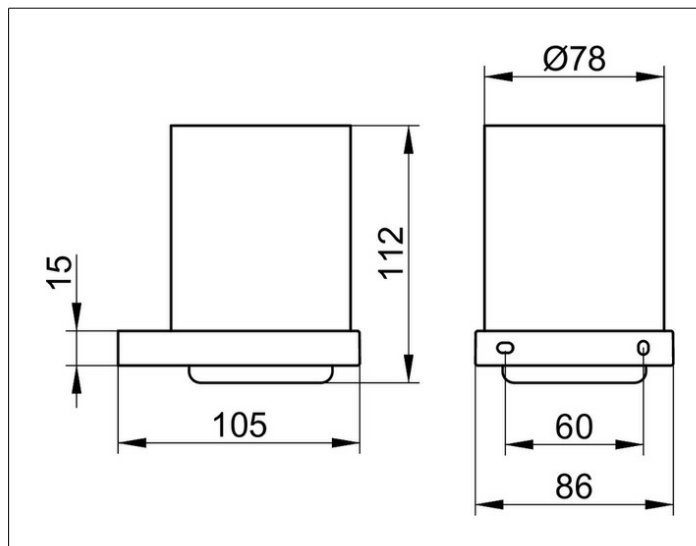

Edition 90 Square

19150019000 Держатель стакана

ИЗДЕЛИЕ

ЧЕРТЕЖ

ОПИСАНИЕ ИЗДЕЛИЯ

в комплекте с хрустальным стаканом

ПОВЕРХНОСТЬ

хром