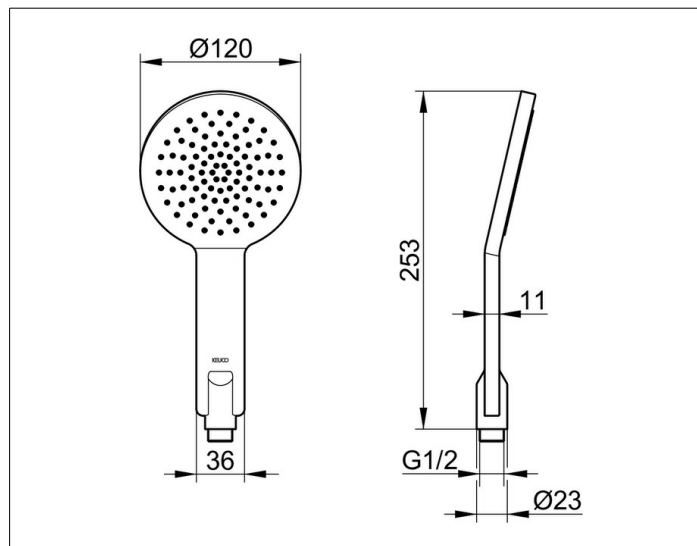

Edition 11

51180010300 Душевая лейка

ИЗДЕЛИЕ

ЧЕРТЕЖ

ОПИСАНИЕ ИЗДЕЛИЯ

с противоизвестковой системой
нормальная струя
подходит также для проточных нагревателей
поток воды ограничен 12 л/мин.

ПОВЕРХНОСТЬ

хром

СПЕЦИФИКАЦИИ

KEUCO EDITION 11 hand shower 51180010300
High gloss chrome hand shower in clear-cut design and geometric shapes,
with Normal spray, with anti-lime system
also suitable for water heater
Flow rate 12 l / min