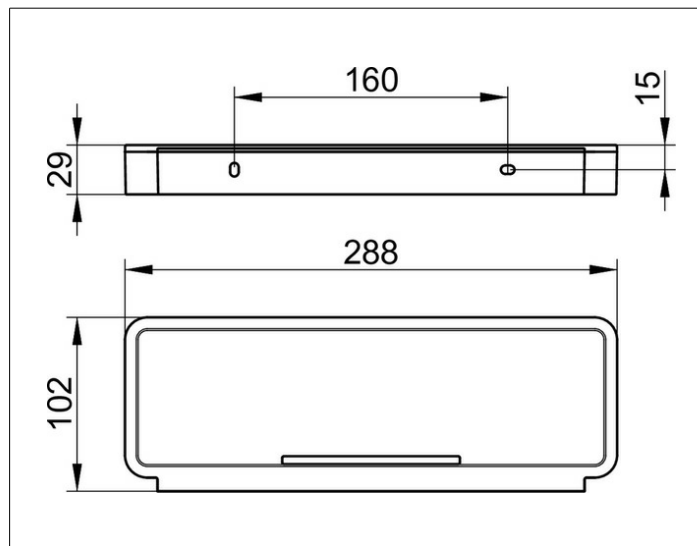

Plan

14958010051 Корзинка для душа

ИЗДЕЛИЕ

ЧЕРТЕЖ

ОПИСАНИЕ ИЗДЕЛИЯ

из 2-х частей: металлическая корзинка и вынимающаяся, небьющаяся, стойкая к мыльному налету и невосприимчивая к воздействию ультрафиолетовых лучей пластиковая вставка

ПОВЕРХНОСТЬ

хром/белый (RAL 9010)