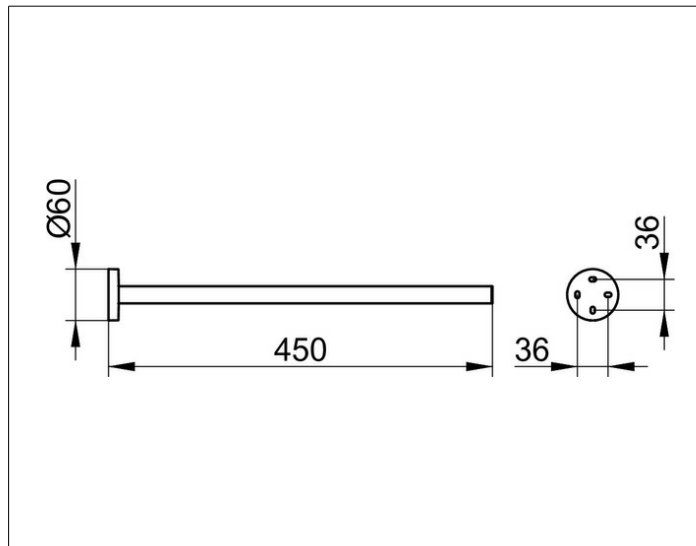

Edition 90

19020010000 Полотенцедержатель

ИЗДЕЛИЕ

ЧЕРТЕЖ

ОПИСАНИЕ ИЗДЕЛИЯ

одинарный, неповоротный

ПОВЕРХНОСТЬ

хром

ГАБАРИТЫ

450 mm