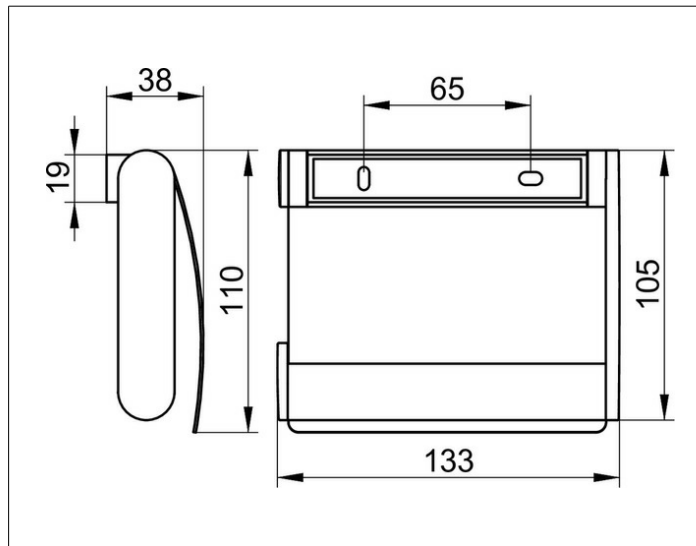

Plan

14960370000 Держатель для туалетной бумаги

ИЗДЕЛИЕ

ЧЕРТЕЖ

ОПИСАНИЕ ИЗДЕЛИЯ

с крышкой, для рулона шириной 100/120 мм

ПОВЕРХНОСТЬ

черный матовый