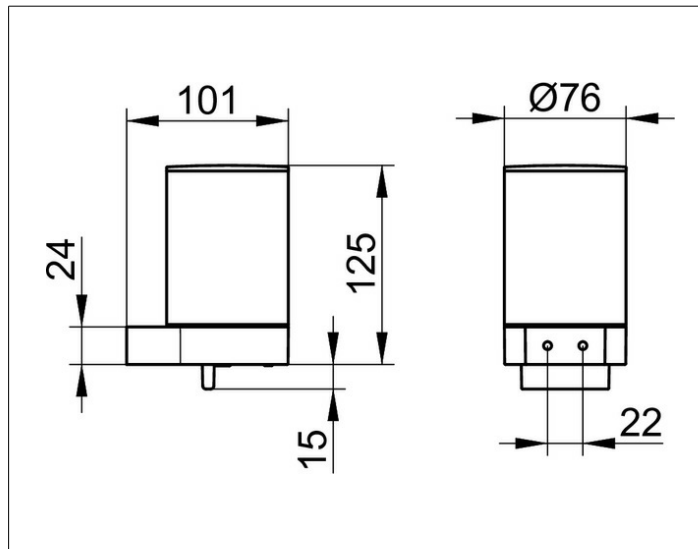

Plan

14951370000 Дозатор

ИЗДЕЛИЕ

ЧЕРТЕЖ

ОПИСАНИЕ ИЗДЕЛИЯ

в комплекте с держателем,
и насосиком для жидкого мыла
объем: около 280 мл
дозировка: около 0,5 мл/нажатие

ПОВЕРХНОСТЬ

черный матовый