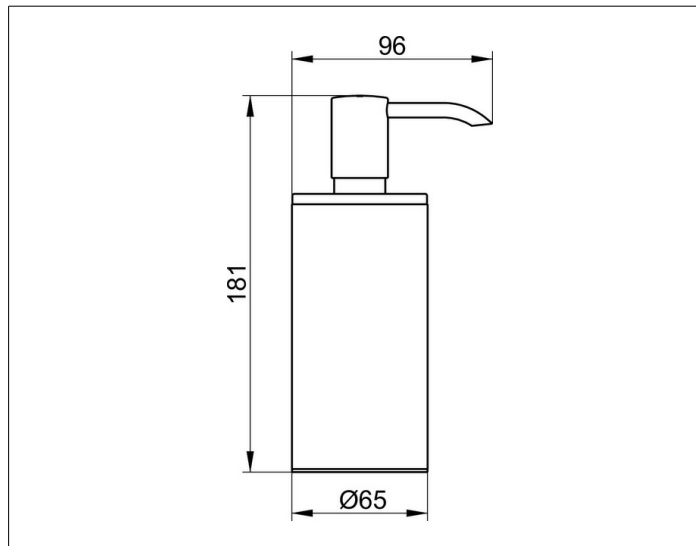

**Plan**

14952010100 Дозатор

**ИЗДЕЛИЕ****ОПИСАНИЕ ИЗДЕЛИЯ**

настольная модель,  
с пластиковой колбой и насосиком,  
объем: прибл. 250 мл,  
дозировочный объем: прибл. 0,5 мл/нажатие

**ПОВЕРХНОСТЬ**

хром

**ЧЕРТЕЖ****СПЕЦИФИКАЦИИ**

KEUCO PLAN lotion dispenser 14952010100, table model (8.45 oz)  
Chrome-plated lotion dispenser in a stylish yet functional design  
Table model complete with a removable synthetic insert  
For easy cleaning and filling,  
an exchangeable, high-class and long-lasting pump,  
Capacity: 8.45 oz, for standard liquid soap,  
Dosage: approx. 0.02 oz/stroke,  
Base diameter: 2-9/16", height 7-1/16", projection 3-3/4"