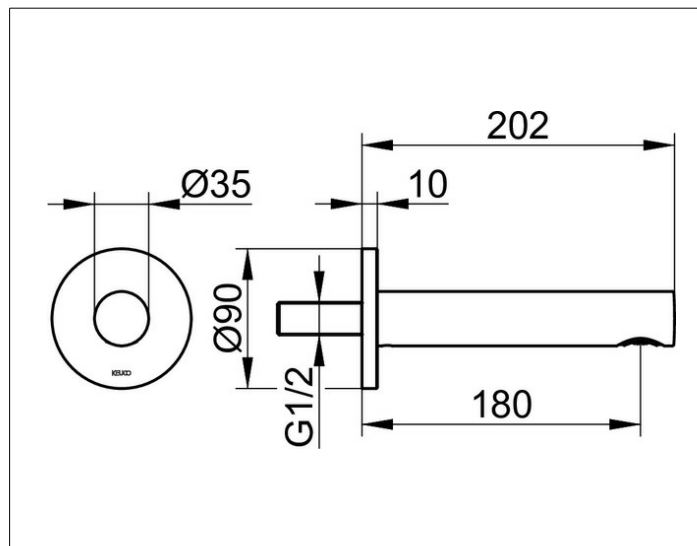

IXMO

59545010101 Излив для ванны DN 15

ИЗДЕЛИЕ

ЧЕРТЕЖ

ОПИСАНИЕ ИЗДЕЛИЯ

с круглой розеткой,
с аэратором M 24x1

ПОВЕРХНОСТЬ

хром

ГАБАРИТЫ

Ausladung 180 mm

СПЕЦИФИКАЦИИ

KEUCO IXMO bath filler DN 15, 59545010101
chrome-plated bath filler, DN15,
timeless design,
suitable for all concealed fittings,
round rosette with 90 mm diameter,
total depth 202 mm, water flow at 180 mm,
water connection G 1/2inch, diameter 35mm,
suitable for rough part 59547000170
in combination with mounting rail 5957000001-3