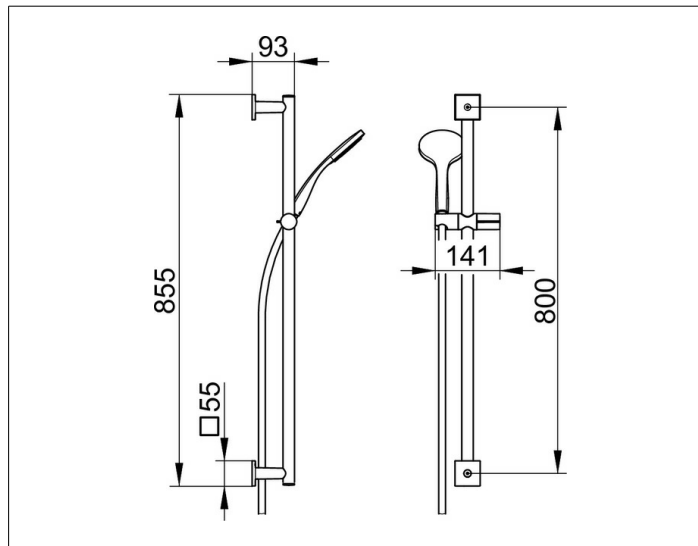

## ОПИСАНИЕ ИЗДЕЛИЯ

состоит из:

- настенной штанги 855 мм (розетки квадратные)
- с передвижным держателем душевой лейки, регулировка высоты с помощью рукоятки, угол наклона регулируется бесступенчато, устанавливаемая по выбору справа или слева
- с компенсатором для плитки (5 мм)
- ручная душевая лейка с нормальной струей
- с душевым шлангом 1600 мм

## ПОВЕРХНОСТЬ

хром

## ГАБАРИТЫ

855 mm