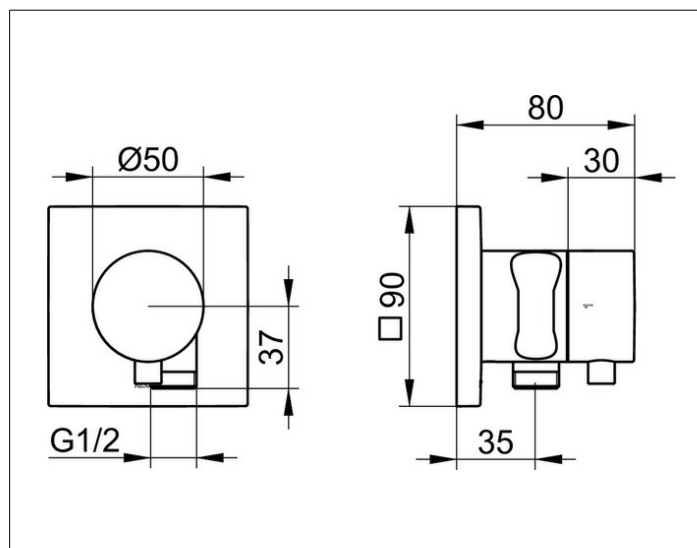

IXMO
59557011202 Встраиваемый запорный вентиль с переключателем на 2 потребителя, выводом для шланга и

ИЗДЕЛИЕ**ЧЕРТЕЖ****ОПИСАНИЕ ИЗДЕЛИЯ**

для шлангов с конической гайкой
 Наружный комплект состоит из:
 рукоятки, гильзы, розетки (квадратной) и запорного вентиля переключателя, с обратным клапаном,
 подходит к внутренней функциональной части арт. 59556 000170

ПОВЕРХНОСТЬ

хром

ГАБАРИТЫ

IXMO Comfort, eckig

СПЕЦИФИКАЦИИ

KEUCO IXMO 2-way stop and diverter valve with wall outlet for shower hose and hand shower bracket DN 15, 59557011202 chrome-plated 2-way stop and diverter valve with wall outlet for shower and hand shower bracket, IXMO Comfort lever with square rosette, freely positionable, with backflow preventer, installation depth 80 - 110 mm, with adjustment facilities whilst assembling for handle and rosette, with hose connection G1/2 inch and integrated hand shower bracket, for shower hoses with fitted conical end brackets, e.g KEUCO shower hose 54995..., rosette 90 x 90 mm, 10 mm thick, total depth 80 mm, set complete with:
 handle, sleeve, rosette (square) and stop/diverter valve, suitable for rough part no. 59556000170