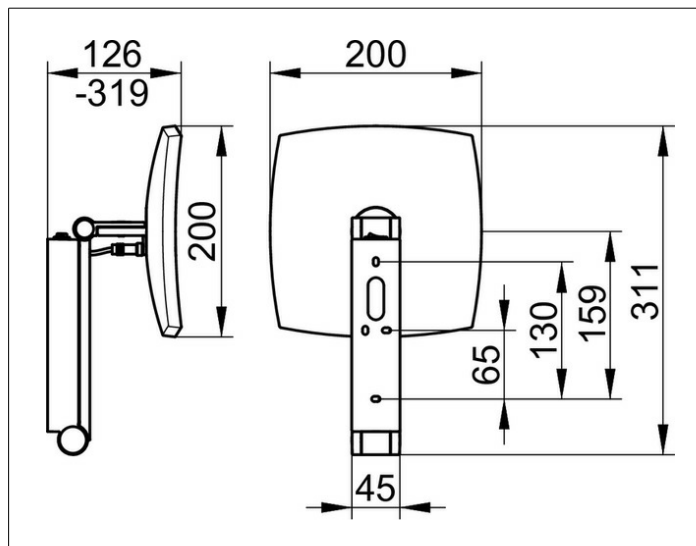

Kosmetikspiegel

17613019004 Косметическое зеркало

ИЗДЕЛИЕ**ЧЕРТЕЖ****ОПИСАНИЕ ИЗДЕЛИЯ**

с подсветкой, 1 цвет подсветки 6500 Кельвин (дневной свет),
включение с помощью выключателя рычажного типа, настенная модель на кронштейне с шарниром, регулируется в трех плоскостях, одностороннее зеркало, вогнутое, коэффициент увеличения x 5
Управление:
встроенным рычажным выключателем
Электроснабжение:
трансформатор 12 V интегрирован в настенный держатель, Напряжение на входе: 220-240 В
Подсветка:
Светодиод 7 Вт (срок работы > 50.000 часов)
ЕЕК: D , 8 kWh/1000h

ПОВЕРХНОСТЬ

хром

ГАБАРИТЫ

mit Wippschalter

СПЕЦИФИКАЦИИ

KEUCO iLook_move Cosmetic Mirror, 17613019004
High-quality cosmetic mirror, high-gloss chrome-plated, illuminated,
square, with elegant curved edges,
on swivel arm made of a robust,
rectangular metal profile with concealed high-performance hinges,
flat wall mounting with 4 attachment points for optimal load distribution,
three-dimensionally adjustable, mirror concave on one side,
magnification factor x 5,
12V power supply and rocker switch integrated in the wall section
Input range 220-240V,
wiring integrated in the swivel arm,
lighting: 7 Watt LED (maintenance-free),
standby consumption: 0 Watt,
1 light color: 6500 kelvin (daylight),
height of the wall fastening approx. 200 mm, width approx. 45 mm,
maximum height approx. 500 mm,
external dimensions: 200 x 200 mm, maximum projection approx. 300 mm,
the cosmetic mirror is mounted concealed,
delivery incl. corrosion-free mounting material