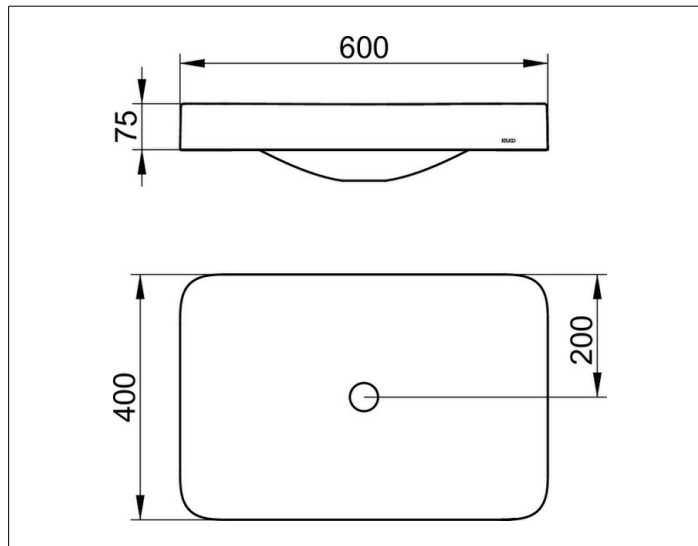

Edition 400

31570317500 Керамический встраиваемый умывальник

**ИЗДЕЛИЕ**

**ЧЕРТЕЖ**

**ОПИСАНИЕ ИЗДЕЛИЯ**

без отверстия под смеситель, без перелива  
с поверхностной обработкой Clean Plus

**ПОВЕРХНОСТЬ**

белый

**ГАБАРИТЫ**

600 x 75 x 400 mm