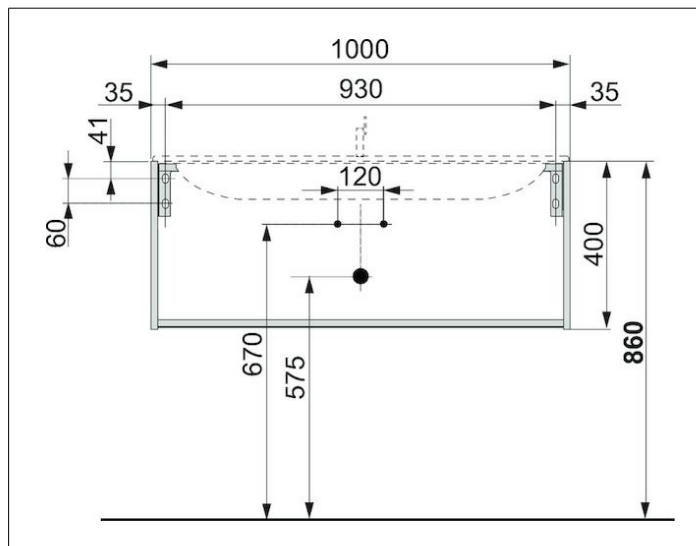

Plan

32971YY0000 Тумба под умывальник

ИЗДЕЛИЕ

ЧЕРТЕЖ

ОПИСАНИЕ ИЗДЕЛИЯ

подходит к керамическому умывальнику
арт. 32970, 1 выдвижной фронтальный ящик с доводчиком,
вкл. пластиковый сифон 1 1/4 x 32

ОБОРУДОВАНИЕ

- 1 антискользящий коврик

ПОВЕРХНОСТЬ

11, 14, 29

ГАБАРИТЫ

1000 x 400 x 490 mm