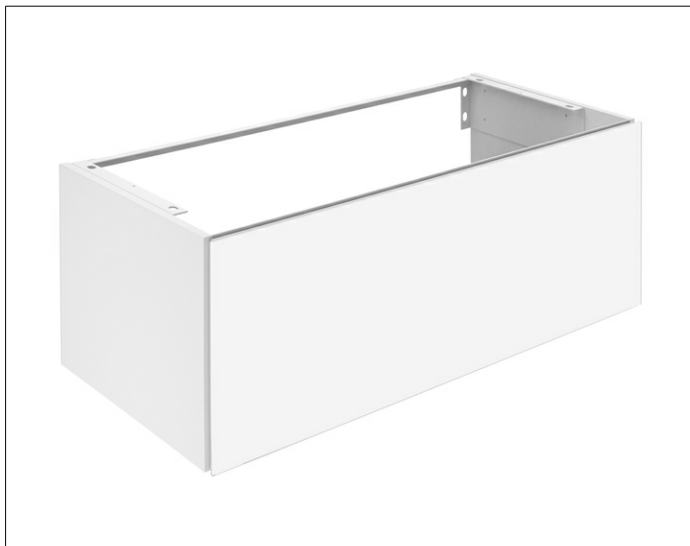

Plan

32971YY0000 Тумба под умывальник

ИЗДЕЛИЕ

ЧЕРТЕЖ

ОПИСАНИЕ ИЗДЕЛИЯ

подходит к керамическому умывальнику
арт. 32970, 1 выдвижной фронтальный ящик с доводчиком,
вкл. пластиковый сифон 1 1/4 x 32

ОБОРУДОВАНИЕ

- 1 антискользящий коврик

ПОВЕРХНОСТЬ

11, 14, 29

ГАБАРИТЫ

1000 x 400 x 490 mm