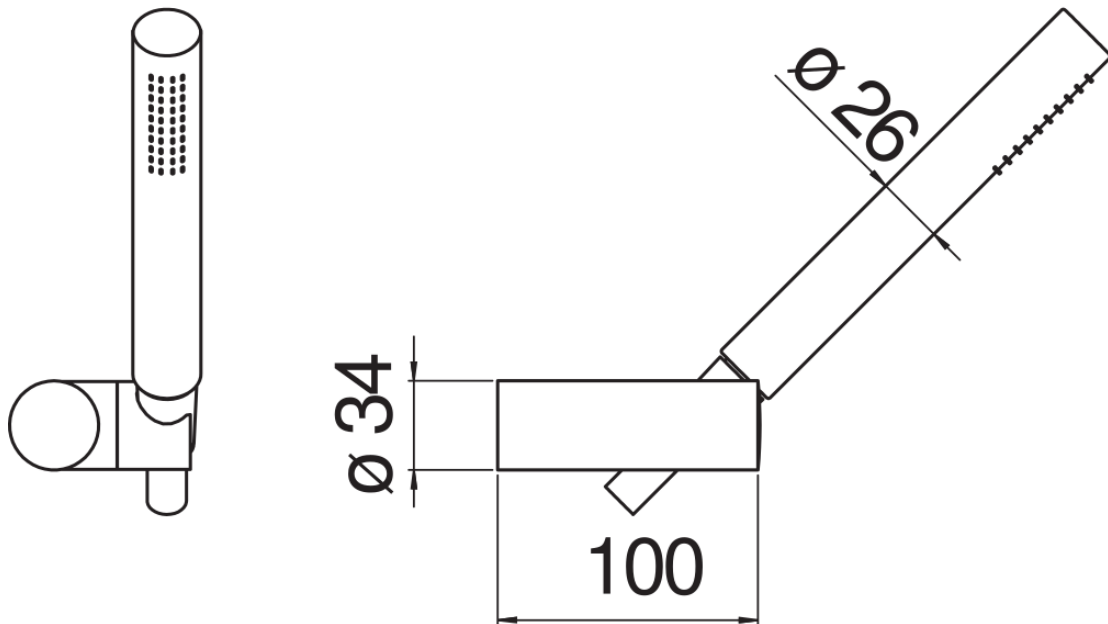

технические характеристики

Душевой гарнитур

Chrome

Регулируемая опора для ручного душа

Одноструйный ручной душ и Шланг длиной 150 см

упаковка: 24 x 25 x 8 cm / 0,0048 m<sup>3</sup> / 0,64 kg

FLOW RATE DIAGRAM: HOT/COLD WATER