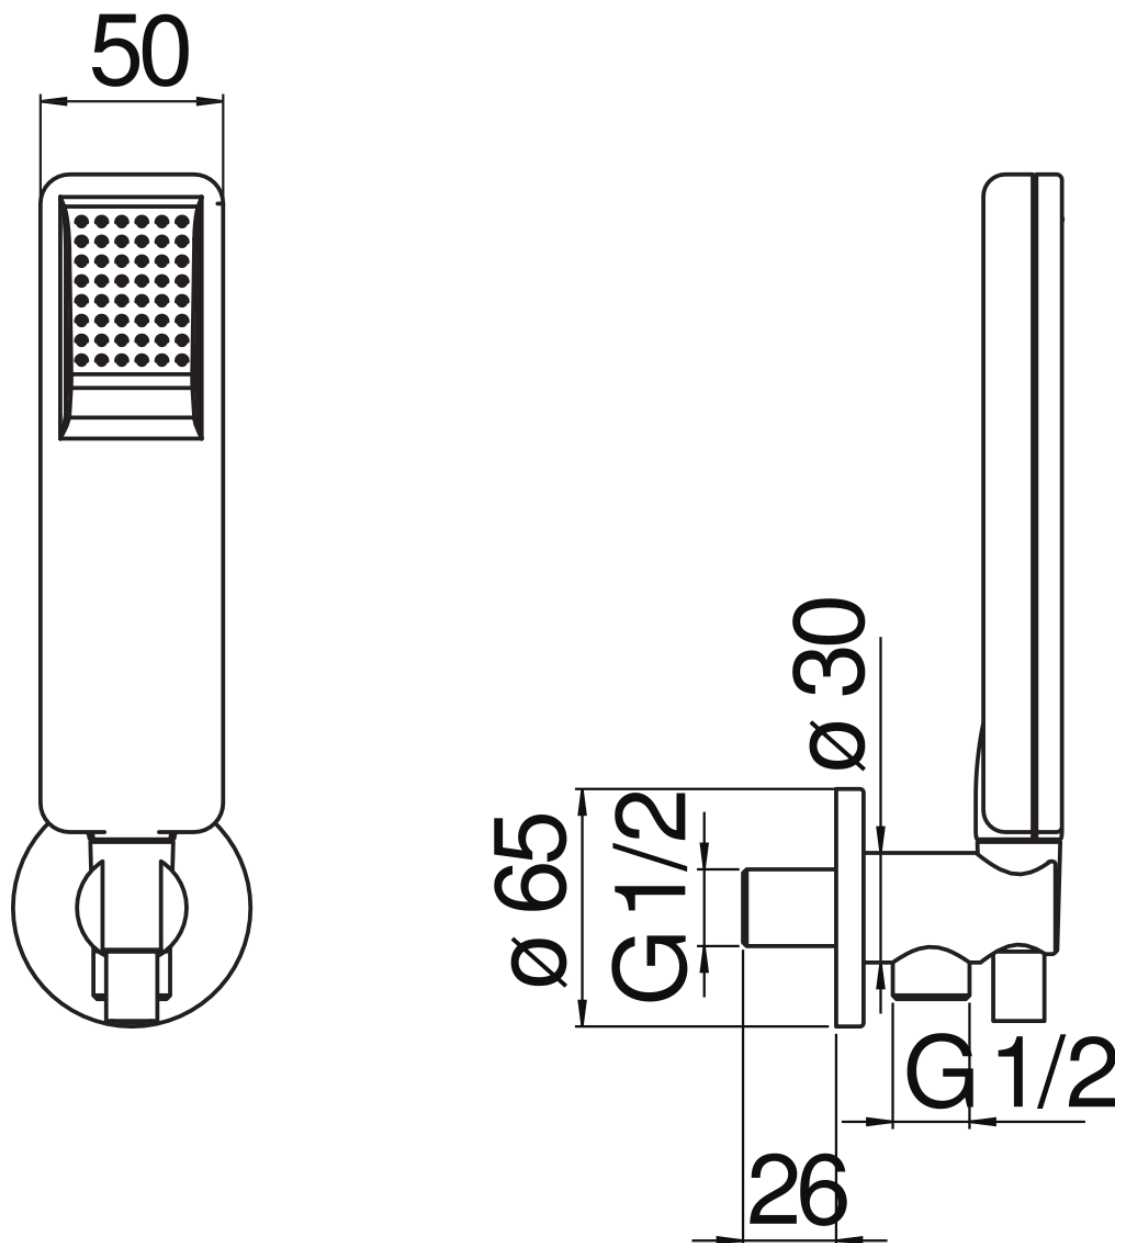

технические характеристики

Душевой гарнитур с водозабором

Chrome

Соединение воды \varnothing 1/2"

Неподвижный держатель ручного душа

Одноструйный ручной душ и Шланг длиной 150 см

упаковка: 24 x 25 x 8 cm / 0,0048 m³ / 1 kg

FLOW RATE DIAGRAM: HOT/COLD WATER

— Hand shower