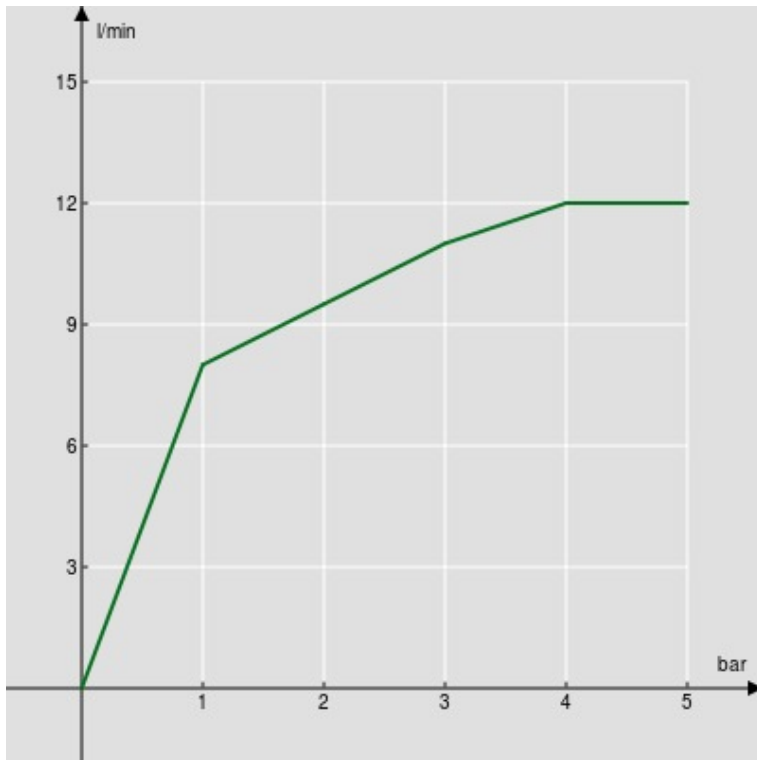

технические характеристики

Душевой гарнитур с водозабором

Chrome

Соединение воды \varnothing 1/2"

Неподвижный держатель ручного душа

Одноструйный ручной душ и Шланг длиной 150 см

упаковка: 24 x 25 x 8 cm / 0,0048 m³ / 1 kg

FLOW RATE DIAGRAM: HOT/COLD WATER

— Hand shower