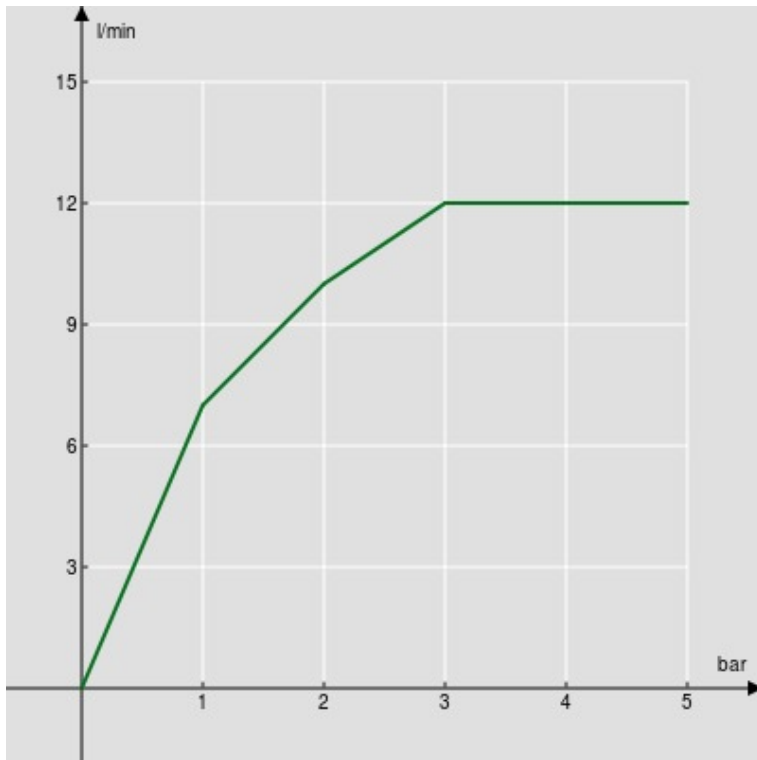

технические характеристики

Душевой гарнитур с водозабором

Velvet black

Соединение воды \varnothing 1/2"

Неподвижный держатель ручного душа

3-струйный ручной душ и Шланг длиной 150 см

упаковка: 24 x 25 x 8 cm / 0,0048 m³ / 1 kg

FLOW RATE DIAGRAM: HOT/COLD WATER

— Hand shower

FLOW RATE DIAGRAM: MIXED WATER

— Hand shower