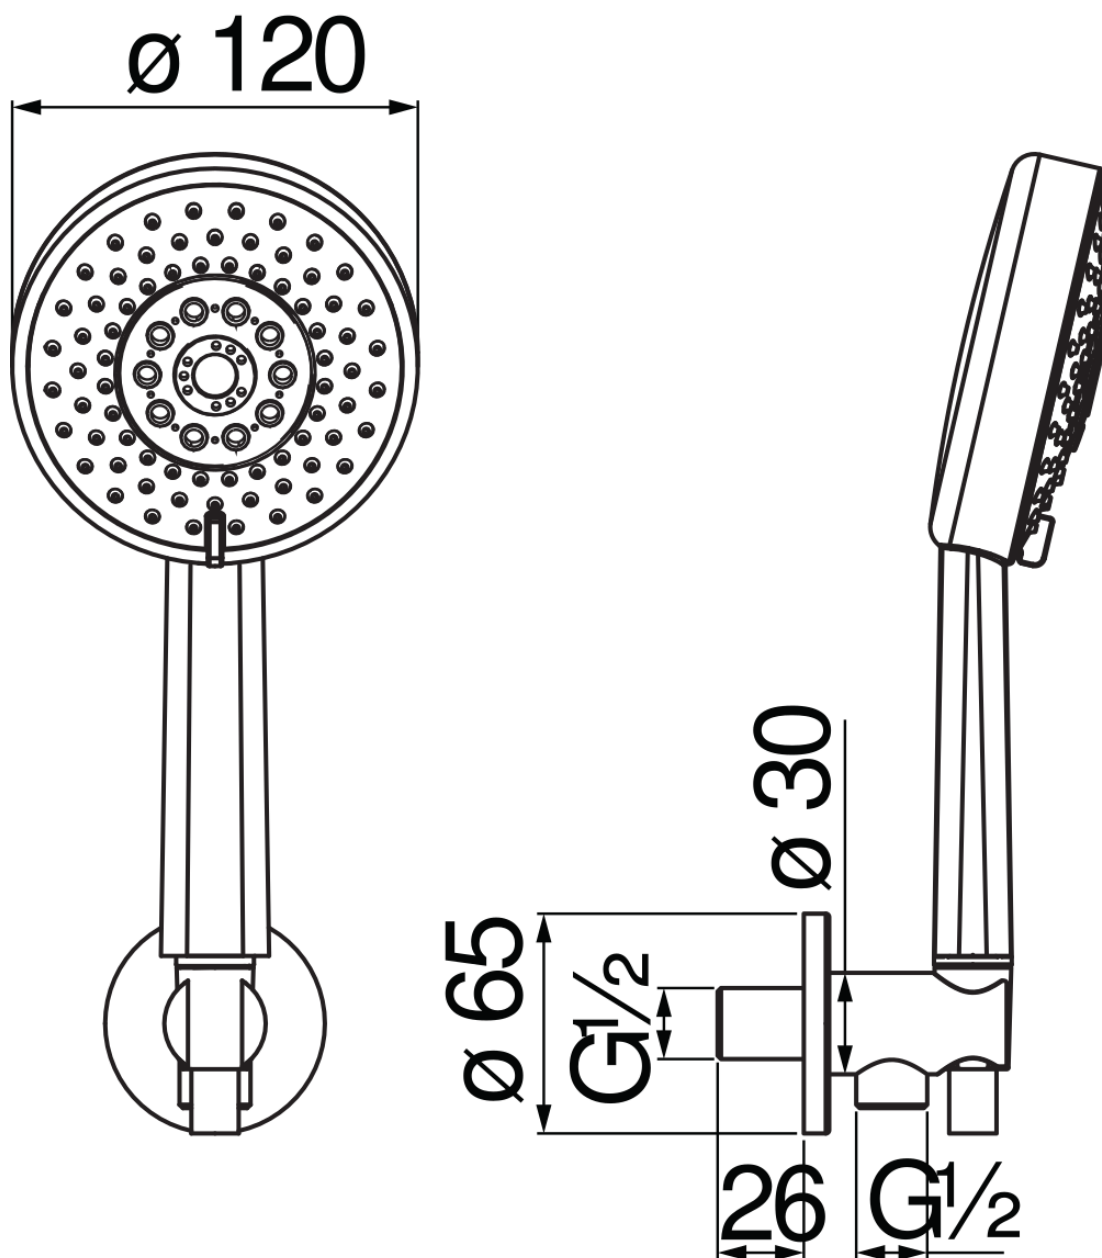

технические характеристики

Душевой гарнитур с водозабором

Velvet black

Соединение воды \varnothing 1/2"

Неподвижный держатель ручного душа

3-струйный ручной душ и Шланг длиной 150 см

упаковка: 24 x 25 x 8 cm / 0,0048 m³ / 1 kg

FLOW RATE DIAGRAM: HOT/COLD WATER

— Hand shower

FLOW RATE DIAGRAM: MIXED WATER

— Hand shower