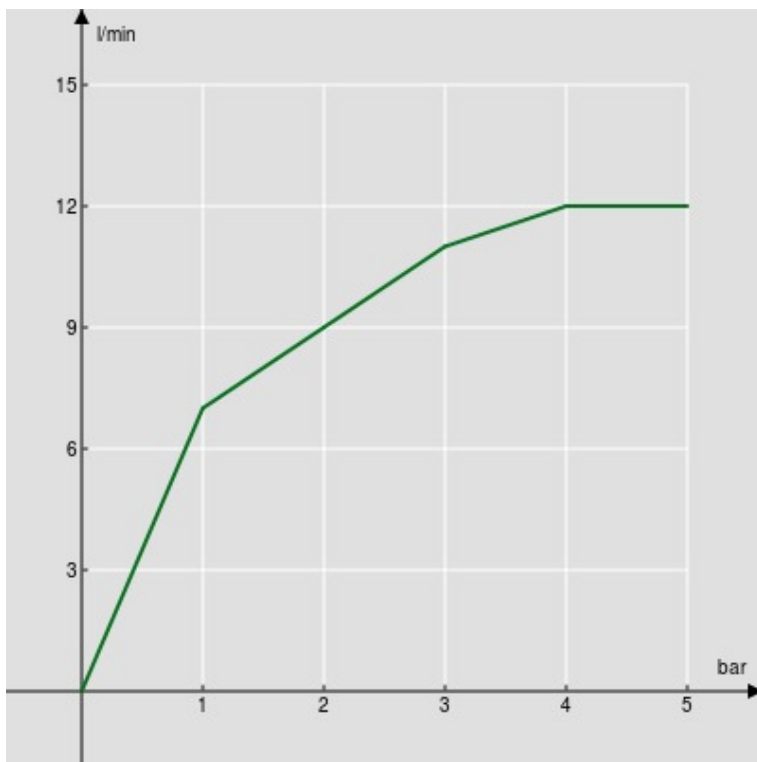

технические характеристики

Душевой гарнитур с водозабором

Velvet black

Соединение воды \varnothing 1/2"

Неподвижный держатель ручного душа

3-струйный ручной душ и Шланг длиной 150 см

упаковка: 24 x 25 x 8 cm / 0,0048 m³ / 1 kg

FLOW RATE DIAGRAM: HOT/COLD WATER

— Hand shower

FLOW RATE DIAGRAM: MIXED WATER

— Hand shower