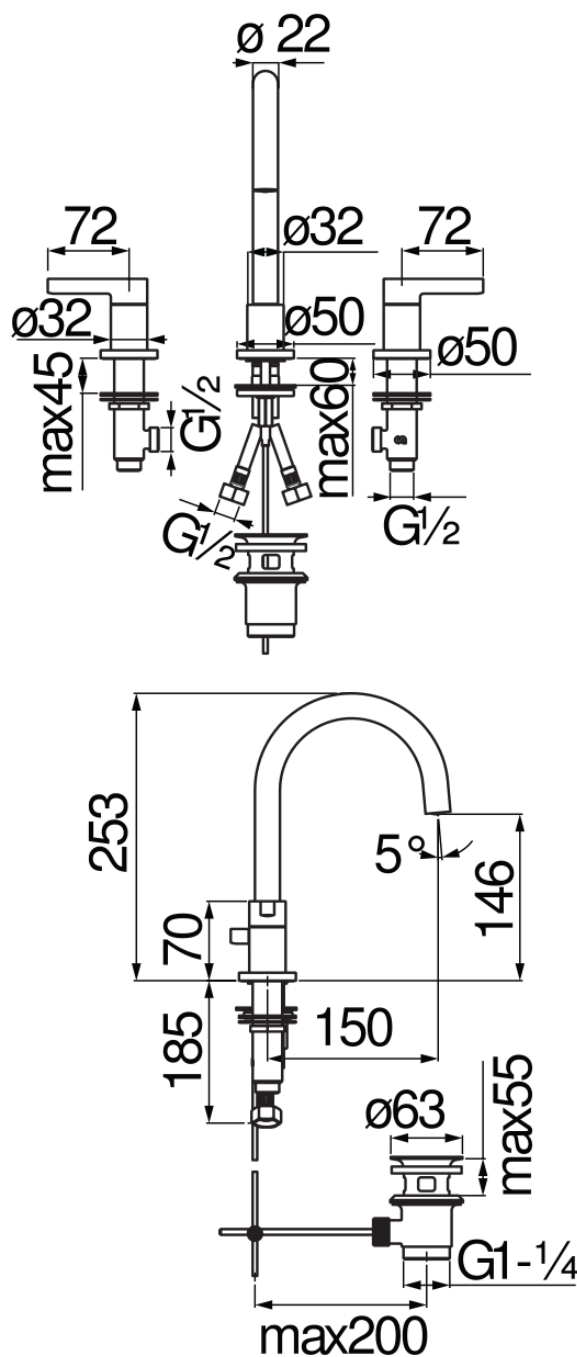

технические характеристики

Комплект на 3 отверстия

Chrome

Аэратор против известковых отложений M 18,5 x 1

Шарнирный излив

Слив \varnothing 1 1/4"

Шланг из нержавеющей стали \varnothing 3/8"

упаковка: 56,5 x 29 x 7,1 cm / 0,011633 m³

FLOW RATE DIAGRAM: HOT/COLD WATER

FLOW RATE DIAGRAM: MIXED WATER