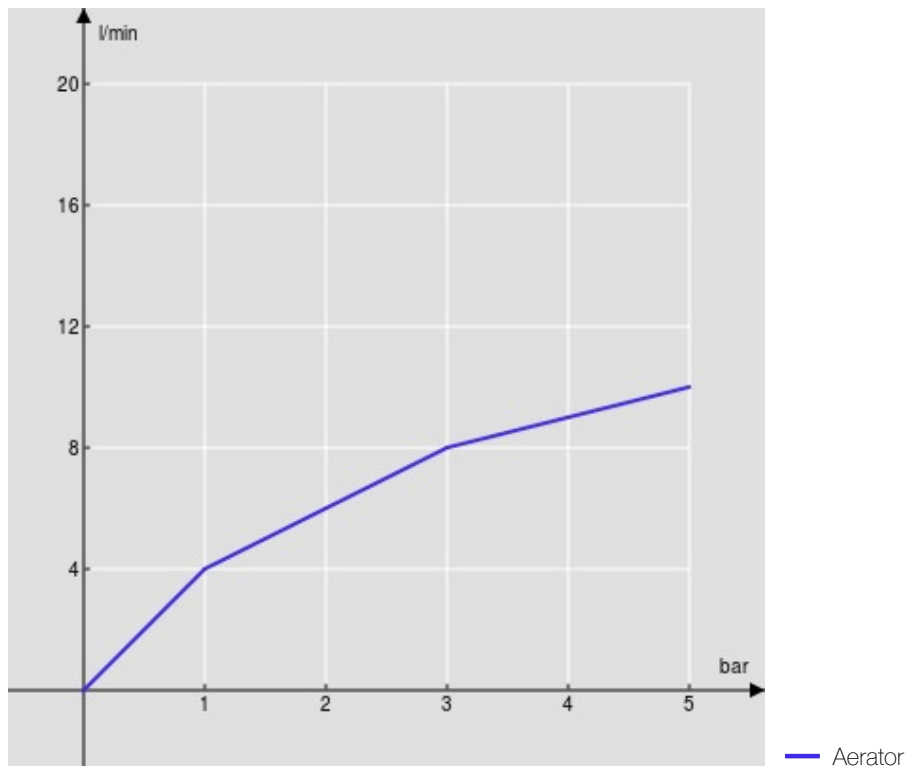

технические характеристики

Комплект на 3 отверстия

Chrome

Аэратор против известковых отложений M 18,5 x 1

Шарнирный излив

Слив \varnothing 1 1/4"

Шланг из нержавеющей стали \varnothing 3/8"

упаковка: 56,5 x 29 x 7,1 cm / 0,011633 m³

FLOW RATE DIAGRAM: HOT/COLD WATER

FLOW RATE DIAGRAM: MIXED WATER