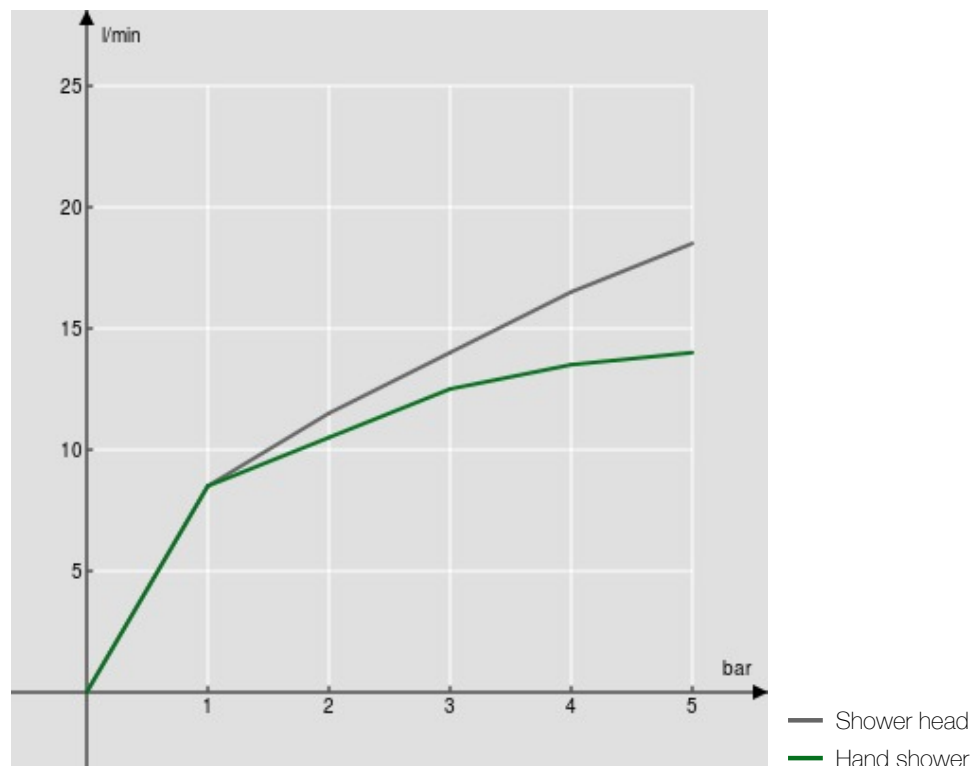

технические характеристики

Наружный однорычажный смеситель

Chrome

Шарнирная лейка \varnothing 240 мм

Система против известковых отложений

Скользящий поворотный держатель ручного душа

Одноструйный ручной душ и Шланг длиной 150 см

Ограничитель напора с торможением на 50%

упаковка: 117 x 42 x 8,5 см / 0,041769 м³ / 6 kg

FLOW RATE DIAGRAM: HOT/COLD WATER

FLOW RATE DIAGRAM: MIXED WATER