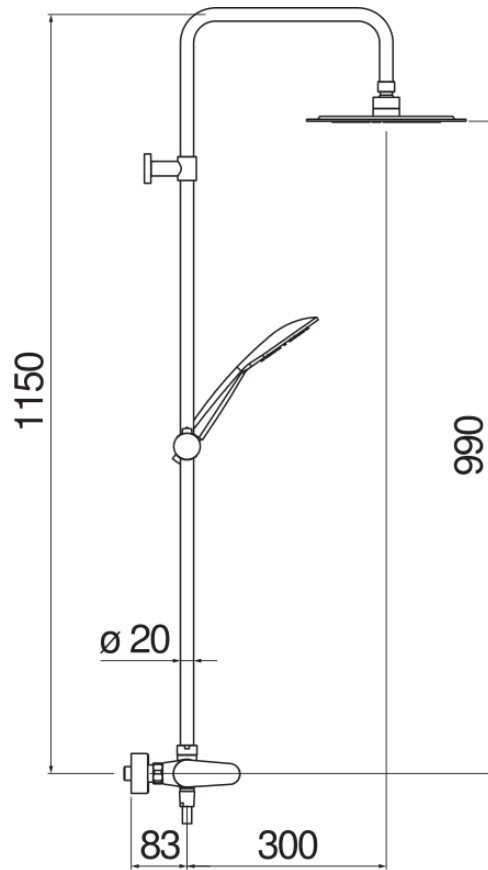

технические характеристики

Наружный однорычажный смеситель

Chrome

Шарнирная лейка \varnothing 240 мм

Система против известковых отложений

Скользящий поворотный держатель ручного душа

Одноструйный ручной душ и Шланг длиной 150 см

Ограничитель напора с торможением на 50%

упаковка: 117 x 42 x 8,5 см / 0,041769 м³ / 6 kg

FLOW RATE DIAGRAM: HOT/COLD WATER

FLOW RATE DIAGRAM: MIXED WATER