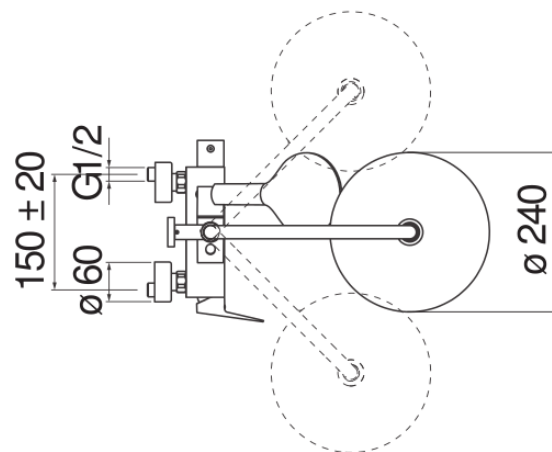

технические характеристики

Наружный однорычажный смеситель

Chrome

Шарнирная лейка \varnothing 240 мм

Система против известковых отложений

Скользящий поворотный держатель ручного душа

Одноструйный ручной душ и Шланг длиной 150 см

Ограничитель напора с торможением на 50%

упаковка: 117 x 42 x 8,5 см / 0,041769 м³ / 6 kg

FLOW RATE DIAGRAM: HOT/COLD WATER

FLOW RATE DIAGRAM: MIXED WATER