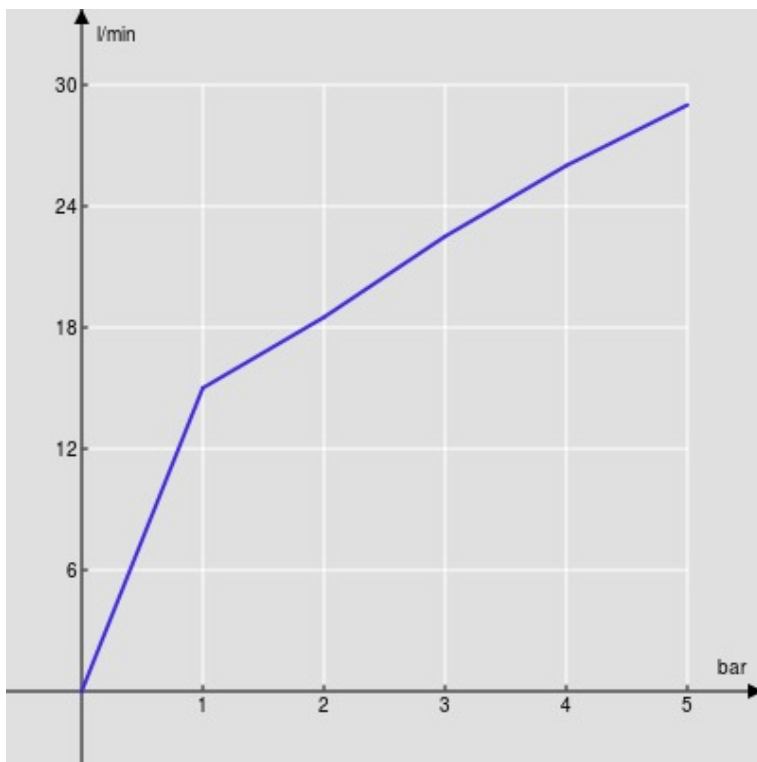

IMAGE NOT
AVAILABLE

технические характеристики

Необходимая встраиваемая часть

Velvet black

Впуск горячей и холодной воды \varnothing 1/2"

Выходы \varnothing 1/2"

упаковка: 36 x 10,4 x 13,4 cm / 0,00502 m³ / 2,14 kg

FLOW RATE DIAGRAM: HOT/COLD WATER

— Aerator

FLOW RATE DIAGRAM: MIXED WATER

— Aerator