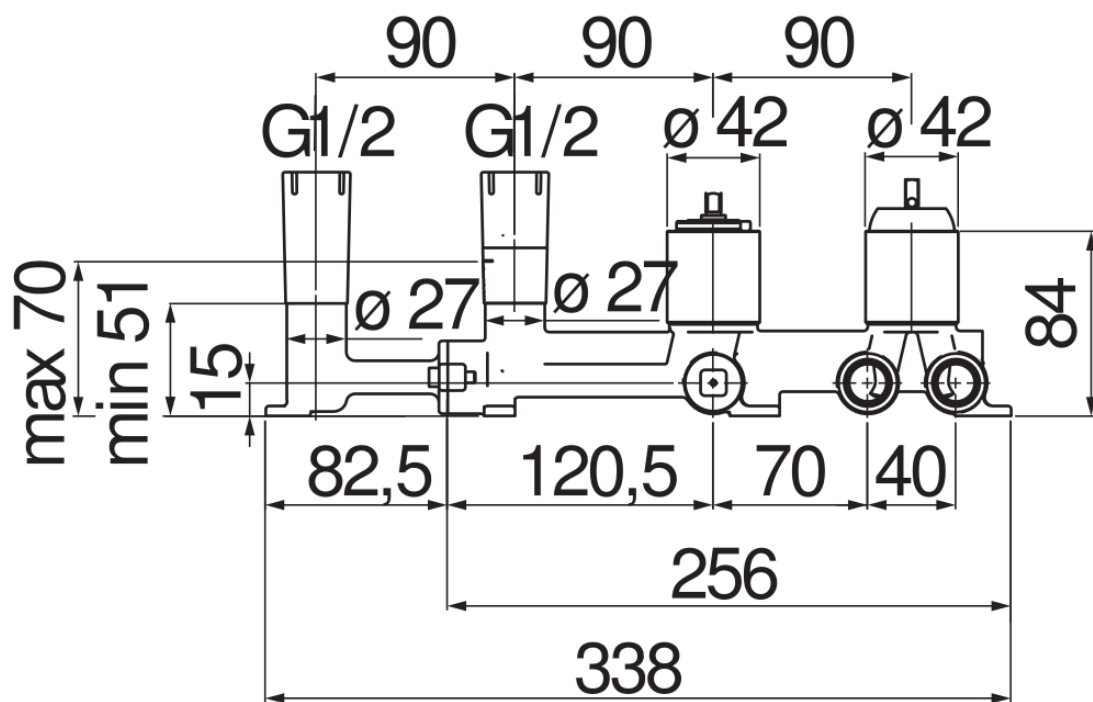

IMAGE NOT
AVAILABLE

технические характеристики

Необходимая встраиваемая часть

Velvet black

Впуск горячей и холодной воды \varnothing 1/2"

Выходы \varnothing 1/2"

упаковка: 36 x 10,4 x 13,4 cm / 0,00502 m³ / 2,14 kg

FLOW RATE DIAGRAM: HOT/COLD WATER

— Aerator

FLOW RATE DIAGRAM: MIXED WATER

— Aerator