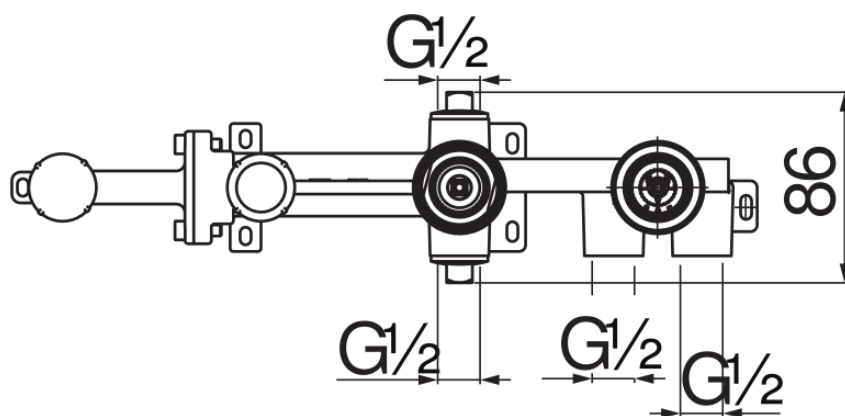

IMAGE NOT
AVAILABLE

технические характеристики

Необходимая встраиваемая часть

Velvet black

Впуск горячей и холодной воды \varnothing 1/2"

Выходы \varnothing 1/2"

упаковка: 36 x 10,4 x 13,4 cm / 0,00502 m³ / 2,14 kg

FLOW RATE DIAGRAM: HOT/COLD WATER

— Aerator

FLOW RATE DIAGRAM: MIXED WATER

— Aerator