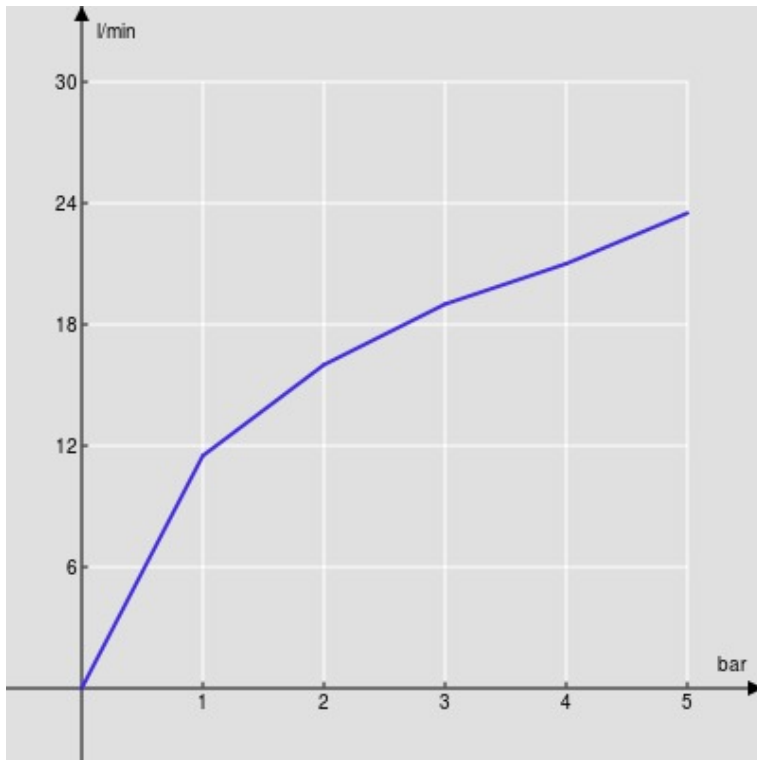

IMAGE NOT
AVAILABLE

технические характеристики

Необходимая встраиваемая часть

Velvet black

Впуск горячей и холодной воды \varnothing 1/2"

Выходы \varnothing 1/2"

упаковка: 36 x 10,4 x 13,4 cm / 0,00502 m³ / 2,14 kg

FLOW RATE DIAGRAM: HOT/COLD WATER

— Aerator

FLOW RATE DIAGRAM: MIXED WATER

— Aerator