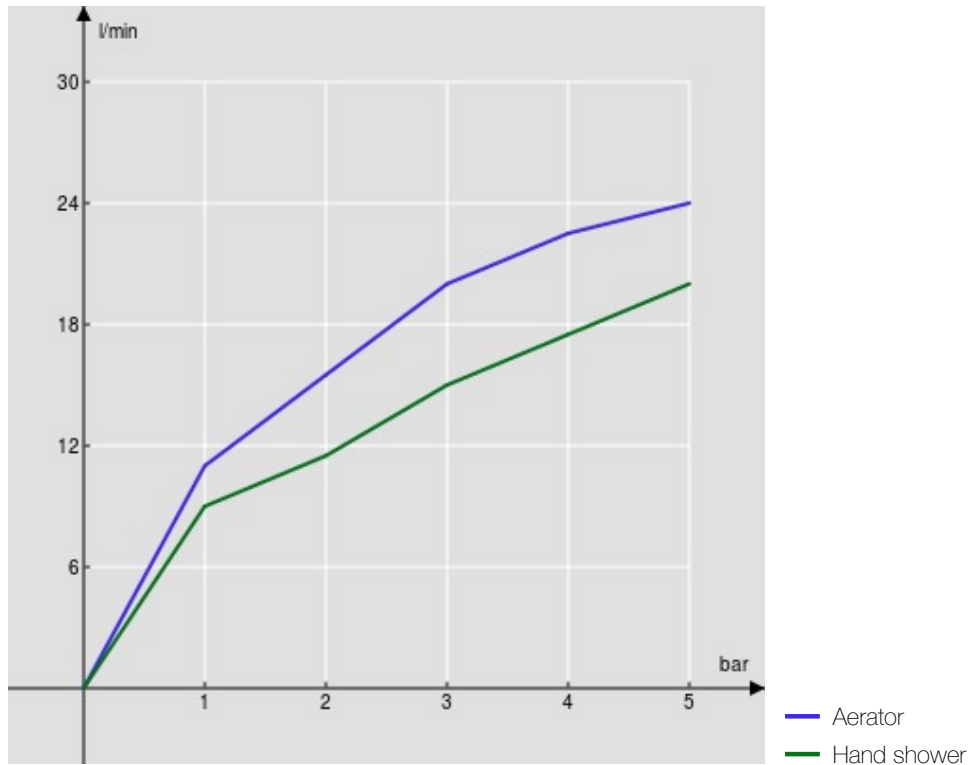

технические характеристики

Наружный однорычажный смеситель с душевым гарнитуром  
Ancient bronze

Аэратор против известковых отложений M 28 x 1

Дивертор с автоматическим возвратом

Регулируемая опора для ручной душа

Одноструйный ручной душ и Шланг длиной 150 см

Ограничитель напора с торможением на 50%

упаковка: 25,1 x 21 x 17 см / 0,00896 м<sup>3</sup> / 1 kg

СЕРТИФИКАТЫ

FLOW RATE DIAGRAM: HOT/COLD WATER

FLOW RATE DIAGRAM: MIXED WATER