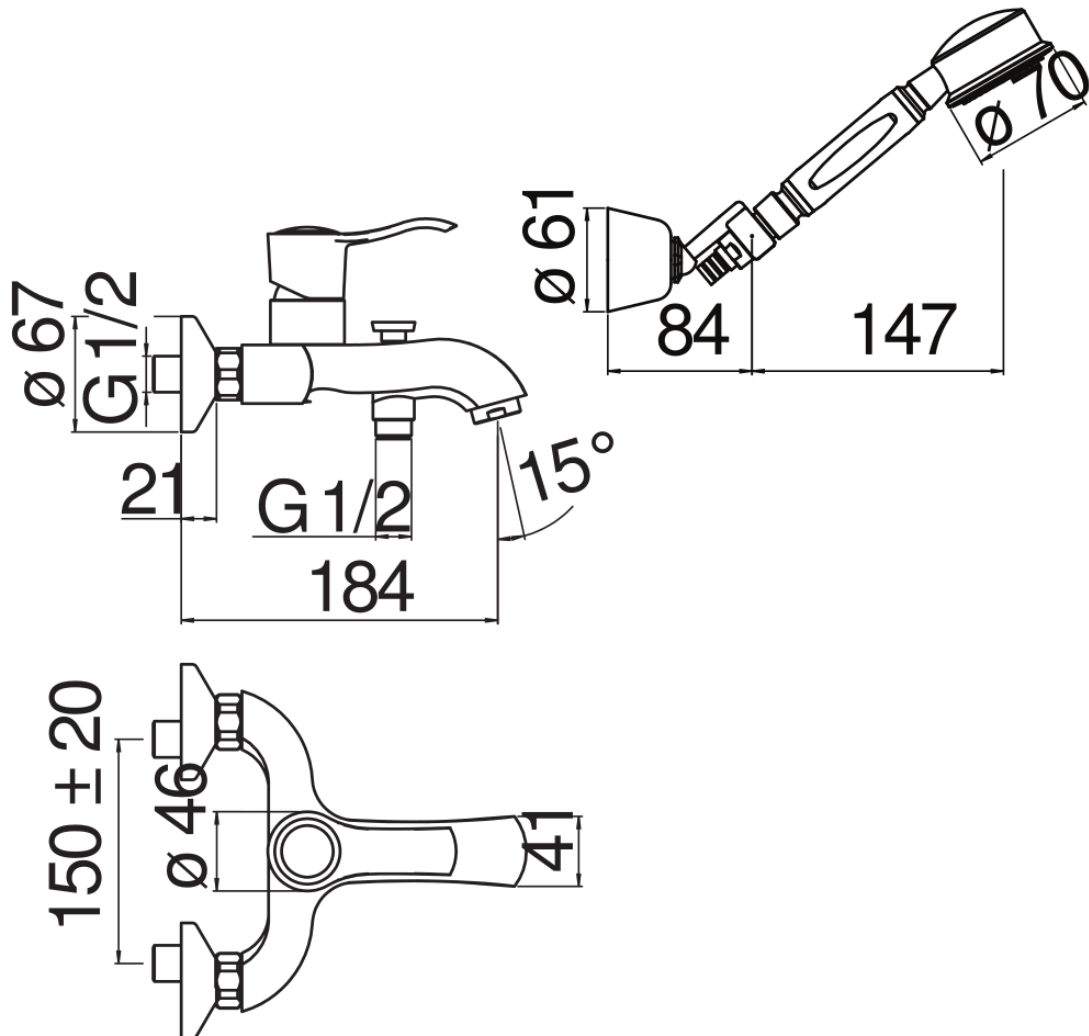

технические характеристики

Наружный однорычажный смеситель с душевым гарнитуром  
Ancient bronze

Аэратор против известковых отложений M 28 x 1

Дивертор с автоматическим возвратом

Регулируемая опора для ручной душа

Одноструйный ручной душ и Шланг длиной 150 см

Ограничитель напора с торможением на 50%

упаковка: 25,1 x 21 x 17 см / 0,00896 м<sup>3</sup> / 1 kg

СЕРТИФИКАТЫ

FLOW RATE DIAGRAM: HOT/COLD WATER

FLOW RATE DIAGRAM: MIXED WATER