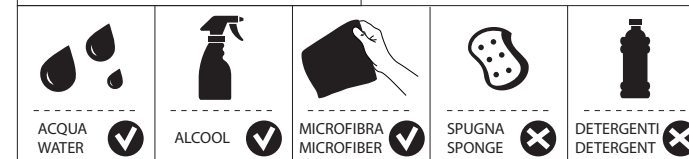

PULIZIA / CLEANING

IISTRBS101130/30#--STD

REV0.05/2015