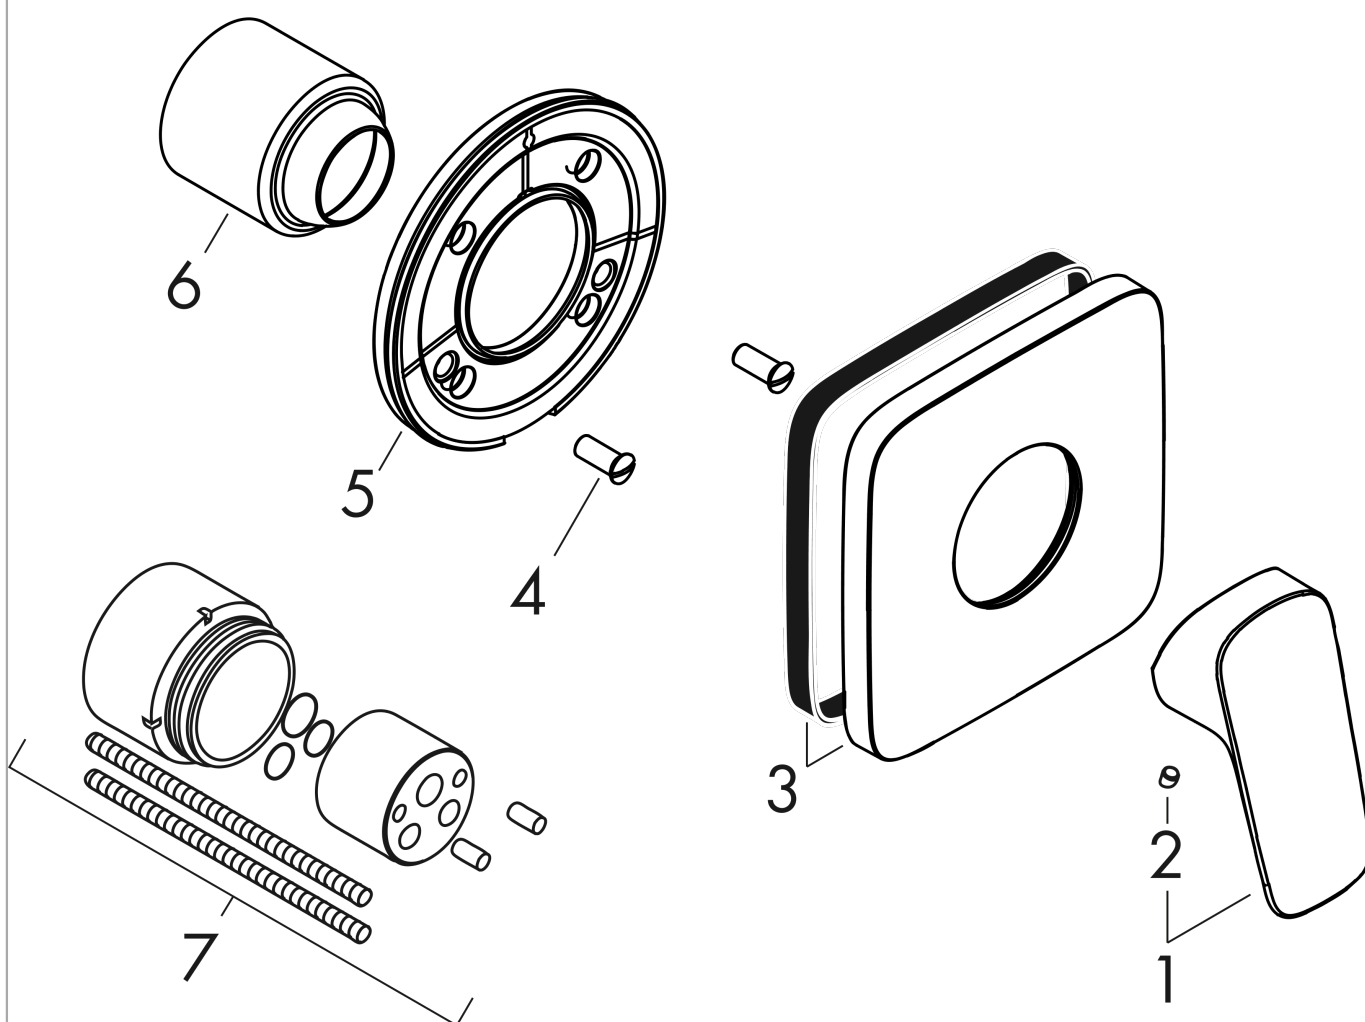

Logis**Смеситель для душа, однорычажный, СМ****: хром Артикульный номер: 71604000****Описание****Характеристики**

- 1 потребитель
- максимальный расход воды при 3 барах: 28,7 л/мин
- вид соединения: скрытая часть
- мин. рабочее давление: 1 бар
- макс. рабочее давление: 10 бар

Продукт**Чертеж****График расхода воды**

Logis
Смеситель для душа, однорычажный, СМ
 : хром Артикулный номер: **71604000**

Покомпонентное изображение

Год выпуска: >01/19

Logis**Смеситель для душа, однорычажный, CM**: хром Артикулный номер: **71604000****Перечень запасных частей**

Год выпуска: >01/19

Позиция	Описание	Артикулный номер	PC	PU
1	handle	92224000	-	1
2	screw cover	96338000	-	1
3	escutcheon	93469000	-	1
4	hollow screw	96065000	-	1
5	holder for escutcheon	93467000	-	1
6	flange	96348000	-	1
7	extension set 28 mm shower mixer	32698000	-	1