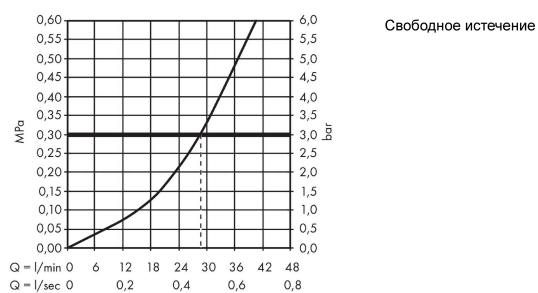

График расхода воды