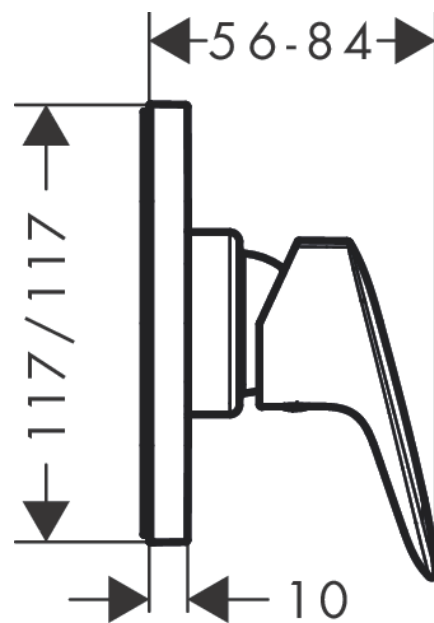

Logis**Смеситель для душа, однорычажный, СМ****: хром Артикульный номер: 71604000****Описание****Характеристики**

- 1 потребитель
- максимальный расход воды при 3 барах: 28,7 л/мин
- вид соединения: скрытая часть
- мин. рабочее давление: 1 бар
- макс. рабочее давление: 10 бар

Продукт**Чертеж****График расхода воды**

Logis
Смеситель для душа, однорычажный, СМ
 : хром Артикулный номер: **71604000**

Покомпонентное изображение

Год выпуска: >01/19

Logis**Смеситель для душа, однорычажный, CM**: хром Артикулный номер: **71604000****Перечень запасных частей**

Год выпуска: >01/19

Позиция	Описание	Артикулный номер	PC	PU
1	handle	92224000	-	1
2	screw cover	96338000	-	1
3	escutcheon	93469000	-	1
4	hollow screw	96065000	-	1
5	holder for escutcheon	93467000	-	1
6	flange	96348000	-	1
7	extension set 28 mm shower mixer	32698000	-	1