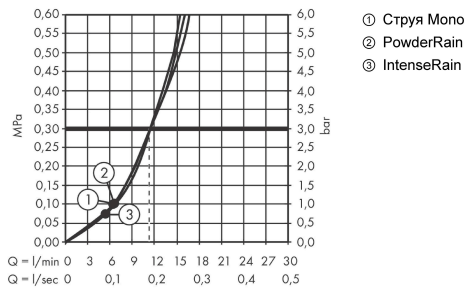

**Pulsify Select S****Ручной душ 105 3jet Activation**: хром Артикулный номер: **24100000****Описание****Характеристики**

- размер душевого диска: 105 мм
- тип струи: PowderRain, IntenseRain, MonoRain
- удобное переключение типов струи с помощью кнопки Select
- максимальный расход воды при 3 барах: 11,5 л/мин
- расход воды PowderRain (при 3 барах): 11,4 л/мин
- расход воды для струи Mono (при 3 бар): 11,4 л/мин
- расход воды для струи IntenseRain (при 3 бар): 11,5 л/мин
- мощная вставка для фильтра
- соединительная резьба G 1/2
- подходит для проточных водонагревателей

**Технология****Награды за дизайн**

reddot winner 2021

**Продукт****Чертеж**

**Pulsify Select S**

**Ручной душ 105 3jet Activation**

: хром Артикулный номер: 24100000

**График расхода воды**

Расход измерен практически с помощью соответствующей арматуры (термостат/смеситель/скрытый клапан).