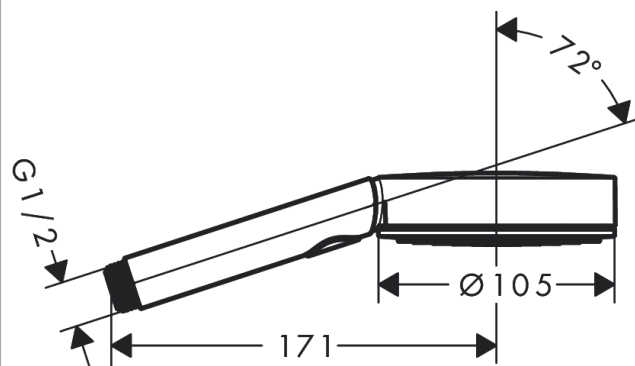

**Pulsify Select S****Ручной душ 105 3jet Activation**: хром Артикулный номер: **24100000****Описание****Характеристики**

- размер душевого диска: 105 мм
- тип струи: PowderRain, IntenseRain, MonoRain
- удобное переключение типов струи с помощью кнопки Select
- максимальный расход воды при 3 барах: 11,5 л/мин
- расход воды PowderRain (при 3 барах): 11,4 л/мин
- расход воды для струи Mono (при 3 бар): 11,4 л/мин
- расход воды для струи IntenseRain (при 3 бар): 11,5 л/мин
- мощная вставка для фильтра
- соединительная резьба G 1/2
- подходит для проточных водонагревателей

**Технология****Награды за дизайн**

reddot winner 2021

**Продукт****Чертеж**

**Pulsify Select S**

**Ручной душ 105 3jet Activation**

: хром Артикулный номер: 24100000

**График расхода воды**

Расход измерен практически с помощью соответствующей арматуры (термостат/смеситель/скрытый клапан).