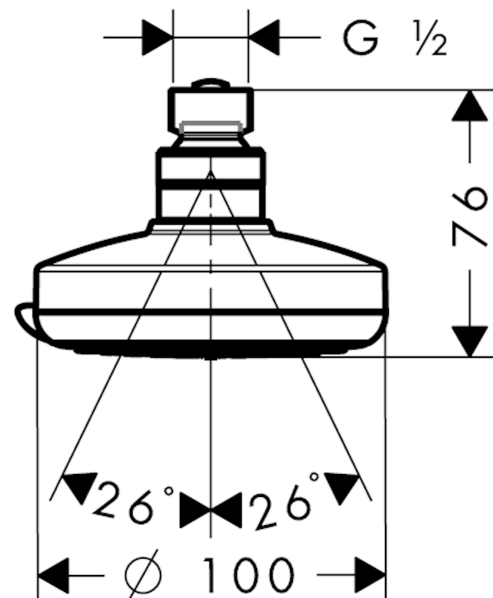

**Срома 100****Верхний душ Vario**: хром Артикулный номер: **27441000****Описание****Характеристики**

- размер душевого диска: 100 мм
- тип струи: Rain, массажная, струя Shampoo, обычная
- вращающийся переключатель на верхнем душе
- шарнирное соединение: регулируемый угол верхнего душа
- материал душевого диска: пластик
- поверхность душевого диска: серый
- максимальный расход воды при 3 барах: 22 л/мин
- расход воды для струи Rain (при 3 бар): 22 л/мин
- расход воды для струи Shampoo (при 3 бар): 17 л/мин
- расход воды для обычной струи (при 3 бар): 20 л/мин
- расход воды для массажной струи (при 3 бар): 11 л/мин
- минимальное давление: 1,2 бар
- монтаж: потолок или стена
- соединительная резьба G ½
- подходит для проточных водонагревателей

**Технология****Продукт****Чертеж**

**Срома 100**

**Верхний душ Vario**

: хром Артикулный номер: **27441000**

**График расхода воды**

Расход измерен практически с помощью соответствующей арматуры (термостат/смеситель/скрытый клапан).

### Покомпонентное изображение

Год выпуска: >03/07

**Сroma 100**  
**Верхний душ Vario**  
: хром    Артикульный номер: **27441000**