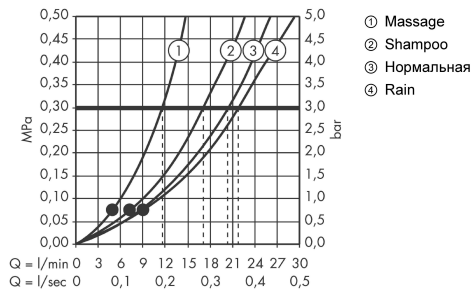

**Срома 100****Верхний душ Vario**: хром Артикулный номер: **27441000****Описание****Характеристики**

- размер душевого диска: 100 мм
- тип струи: Rain, массажная, струя Shampoo, обычная
- вращающийся переключатель на верхнем душе
- шарнирное соединение: регулируемый угол верхнего душа
- материал душевого диска: пластик
- поверхность душевого диска: серый
- максимальный расход воды при 3 барах: 22 л/мин
- расход воды для струи Rain (при 3 бар): 22 л/мин
- расход воды для струи Shampoo (при 3 бар): 17 л/мин
- расход воды для обычной струи (при 3 бар): 20 л/мин
- расход воды для массажной струи (при 3 бар): 11 л/мин
- минимальное давление: 1,2 бар
- монтаж: потолок или стена
- соединительная резьба G ½
- подходит для проточных водонагревателей

**Технология****Продукт****Чертеж**

**Срома 100**

**Верхний душ Vario**

: хром Артикулный номер: **27441000**

**График расхода воды**

Расход измерен практически с помощью соответствующей арматуры (термостат/смеситель/скрытый клапан).